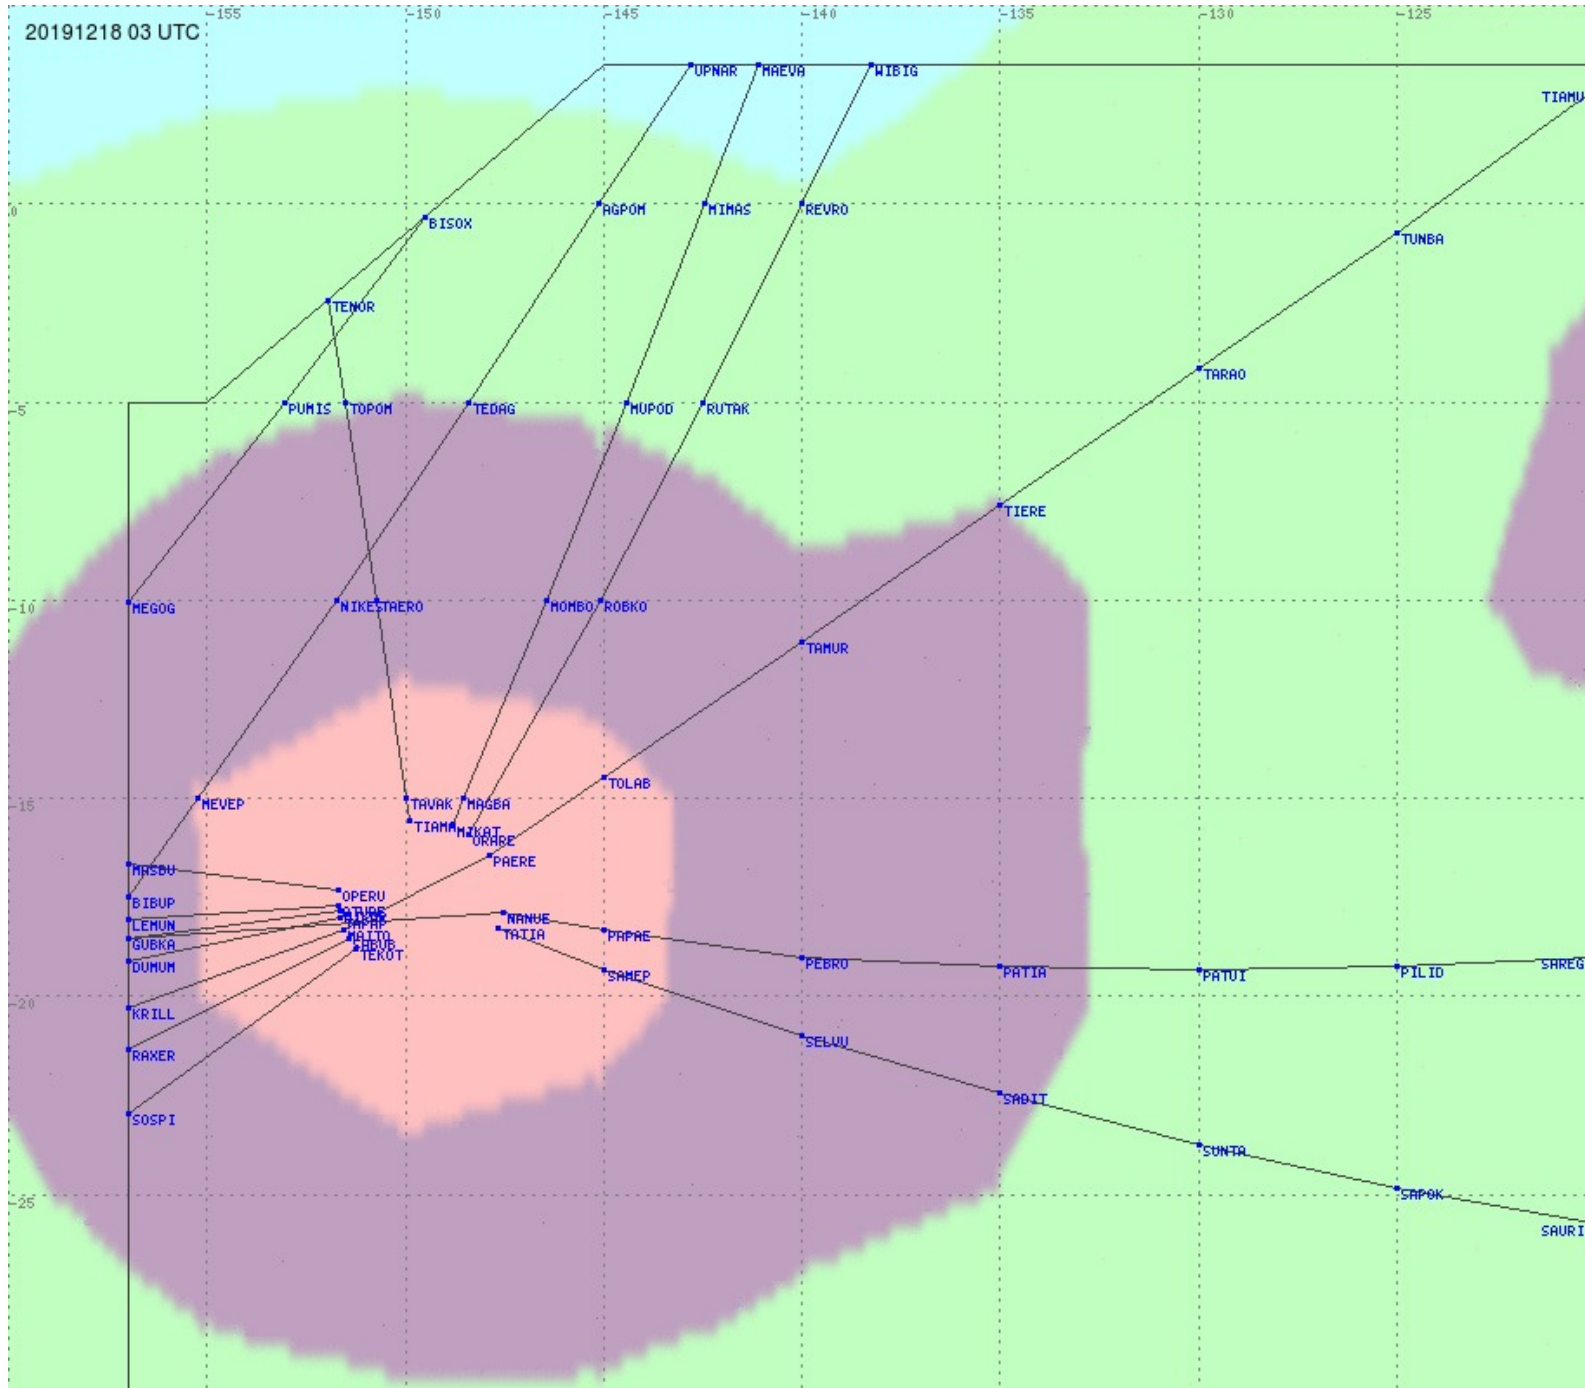

Tahiti FIR - HF Propag - 20191218

2.8 MHz 3.5 MHz 5.6 MHz 8.9 MHz 13.3 MHz 17.9 MHz None

Tahiti FIR - HF Propag - 20191218

2.8 MHz 3.5 MHz 5.6 MHz 8.9 MHz 13.3 MHz 17.9 MHz None

Tahiti FIR - HF Propag - 20191218

2.8 MHz 3.5 MHz 5.6 MHz 8.9 MHz 13.3 MHz 17.9 MHz None

Tahiti FIR - HF Propag - 20191218

2.8 MHz 3.5 MHz 5.6 MHz 8.9 MHz 13.3 MHz 17.9 MHz None

Tahiti FIR - HF Propag - 20191218

Tahiti FIR - HF Propag - 20191218

Tahiti FIR - HF Propag - 20191218

Tahiti FIR - HF Propag - 20191218

Tahiti FIR - HF Propag - 20191218

Tahiti FIR - HF Propag - 20191218

2.8 MHz 3.5 MHz 5.6 MHz 8.9 MHz 13.3 MHz 17.9 MHz None

Tahiti FIR - HF Propag - 20191218