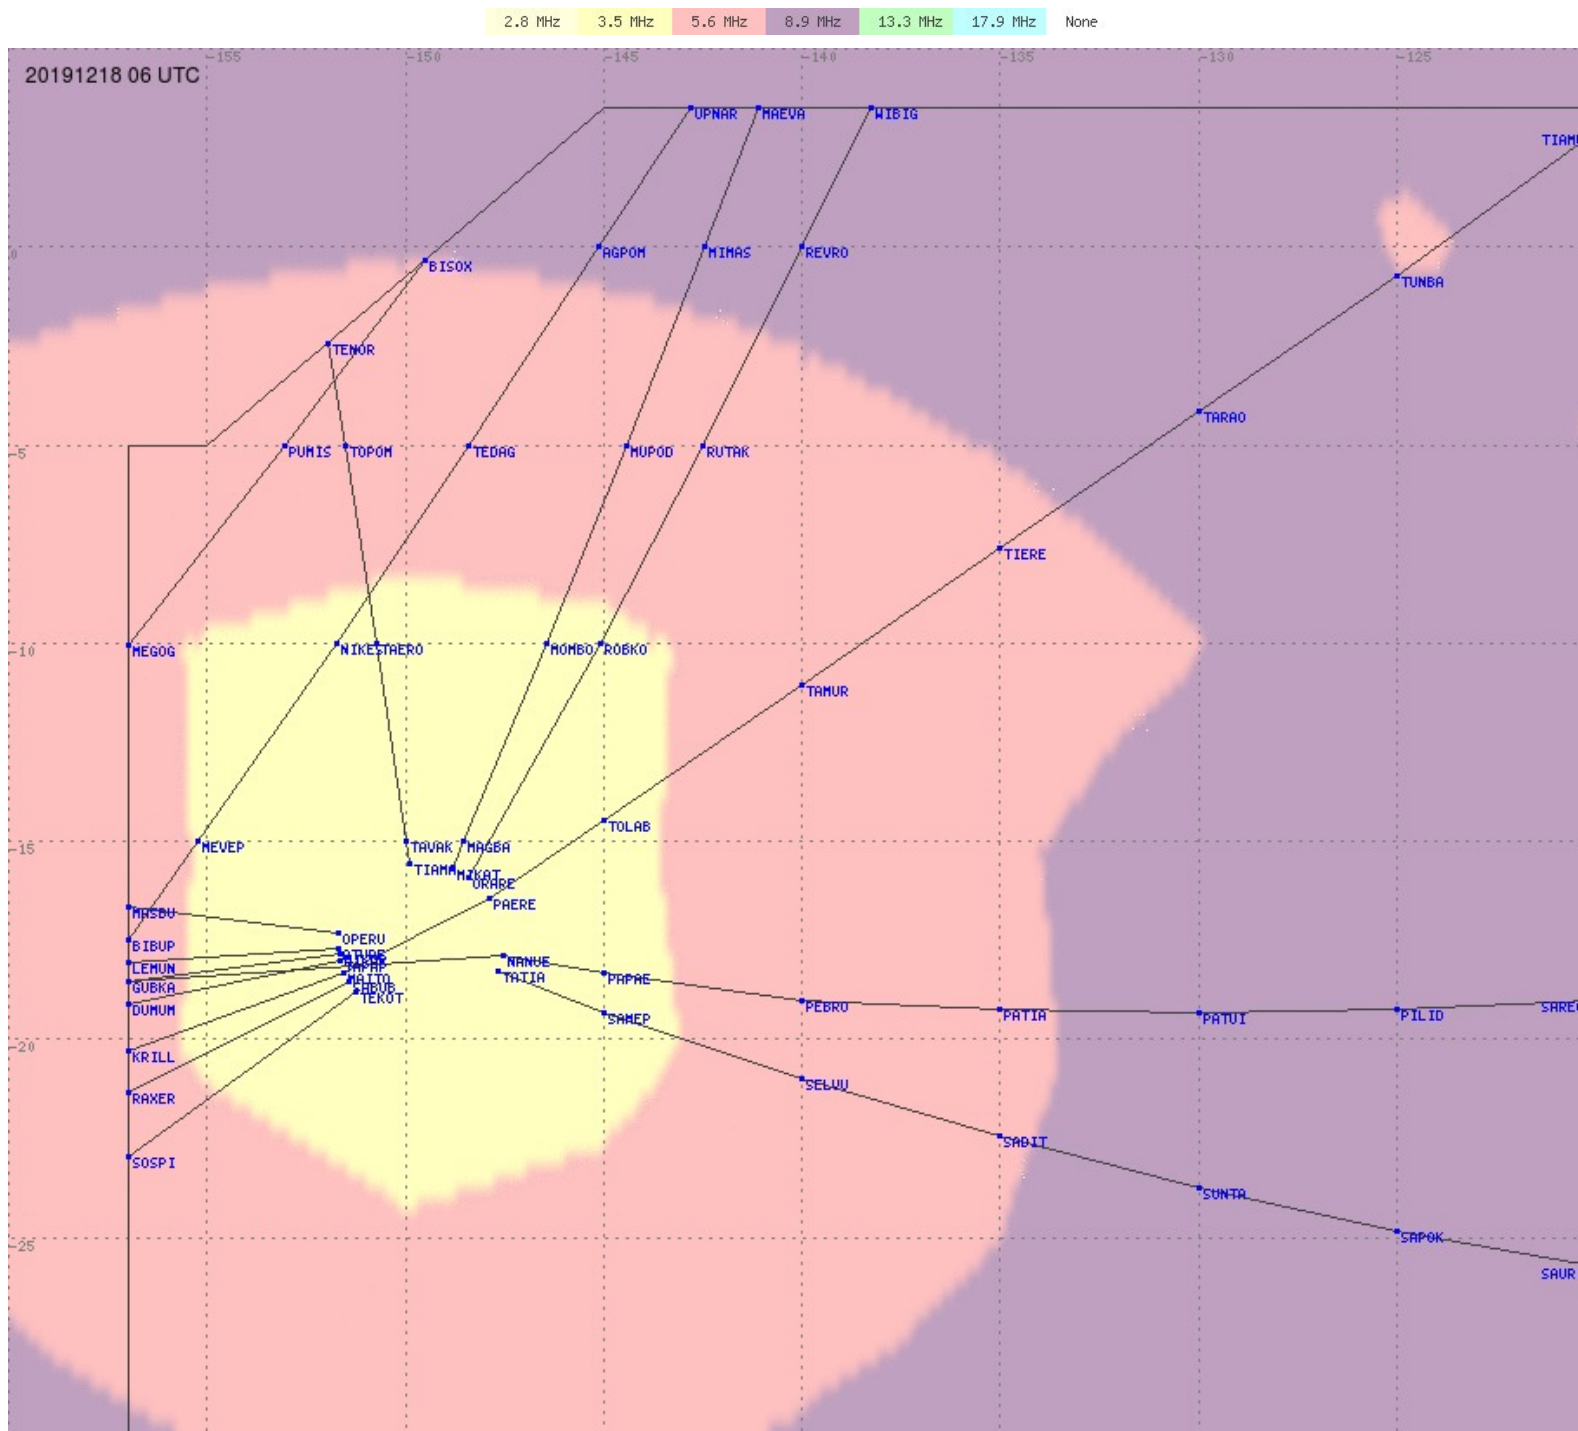

Tahiti FIR - HF Propag - 20191218

2.8 MHz 3.5 MHz 5.6 MHz 8.9 MHz 13.3 MHz 17.9 MHz None

Tahiti FIR - HF Propag - 20191218

2.8 MHz 3.5 MHz 5.6 MHz 8.9 MHz 13.3 MHz 17.9 MHz None

Tahiti FIR - HF Propag - 20191218

2.8 MHz 3.5 MHz 5.6 MHz 8.9 MHz 13.3 MHz 17.9 MHz None

Tahiti FIR - HF Propag - 20191218

2.8 MHz 3.5 MHz 5.6 MHz 8.9 MHz 13.3 MHz 17.9 MHz None

Tahiti FIR - HF Propag - 20191218

Tahiti FIR - HF Propag - 20191218

Tahiti FIR - HF Propag - 20191218

Tahiti FIR - HF Propag - 20191218

Tahiti FIR - HF Propag - 20191218

Tahiti FIR - HF Propag - 20191218

2.8 MHz 3.5 MHz 5.6 MHz 8.9 MHz 13.3 MHz 17.9 MHz None

Tahiti FIR - HF Propag - 20191218