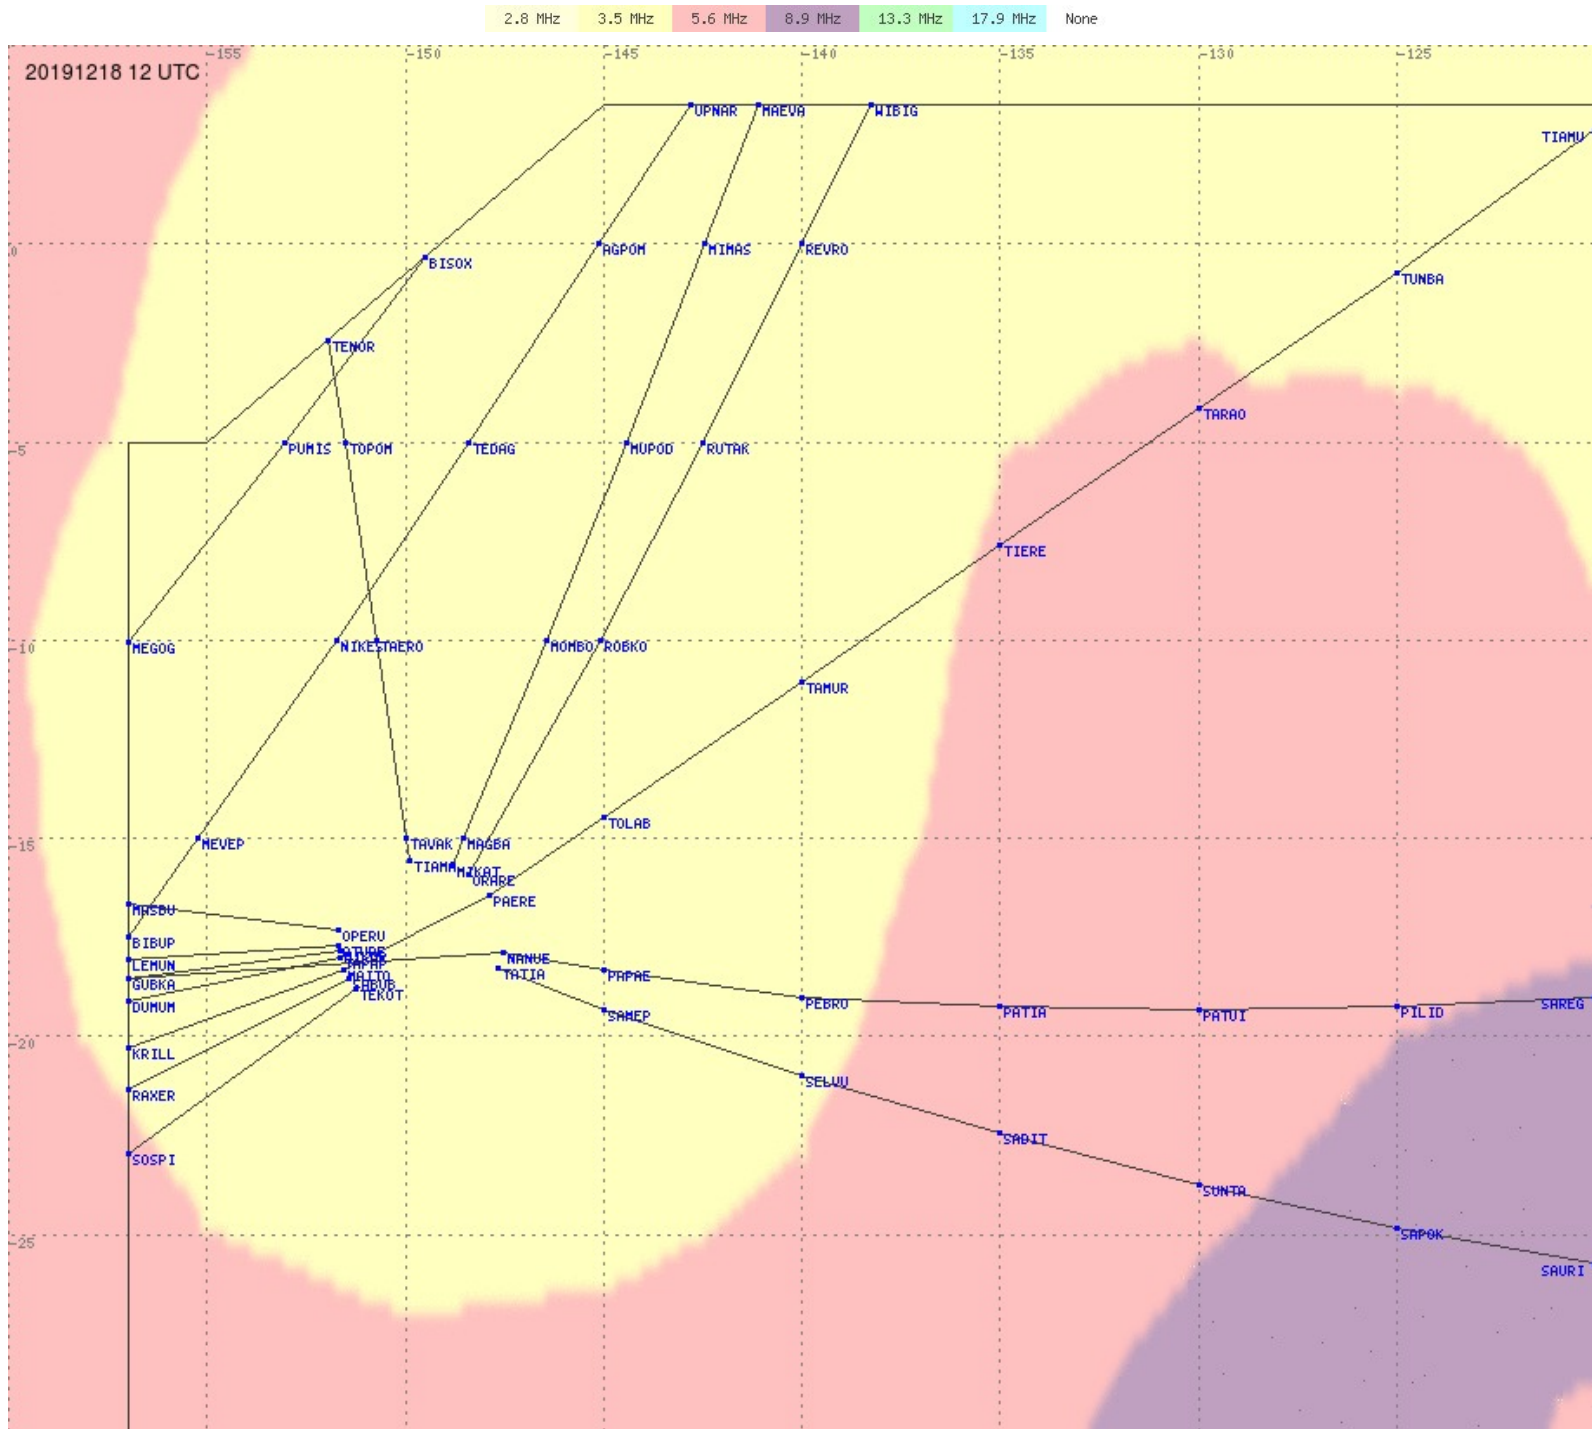

Tahiti FIR - HF Propag - 20191218