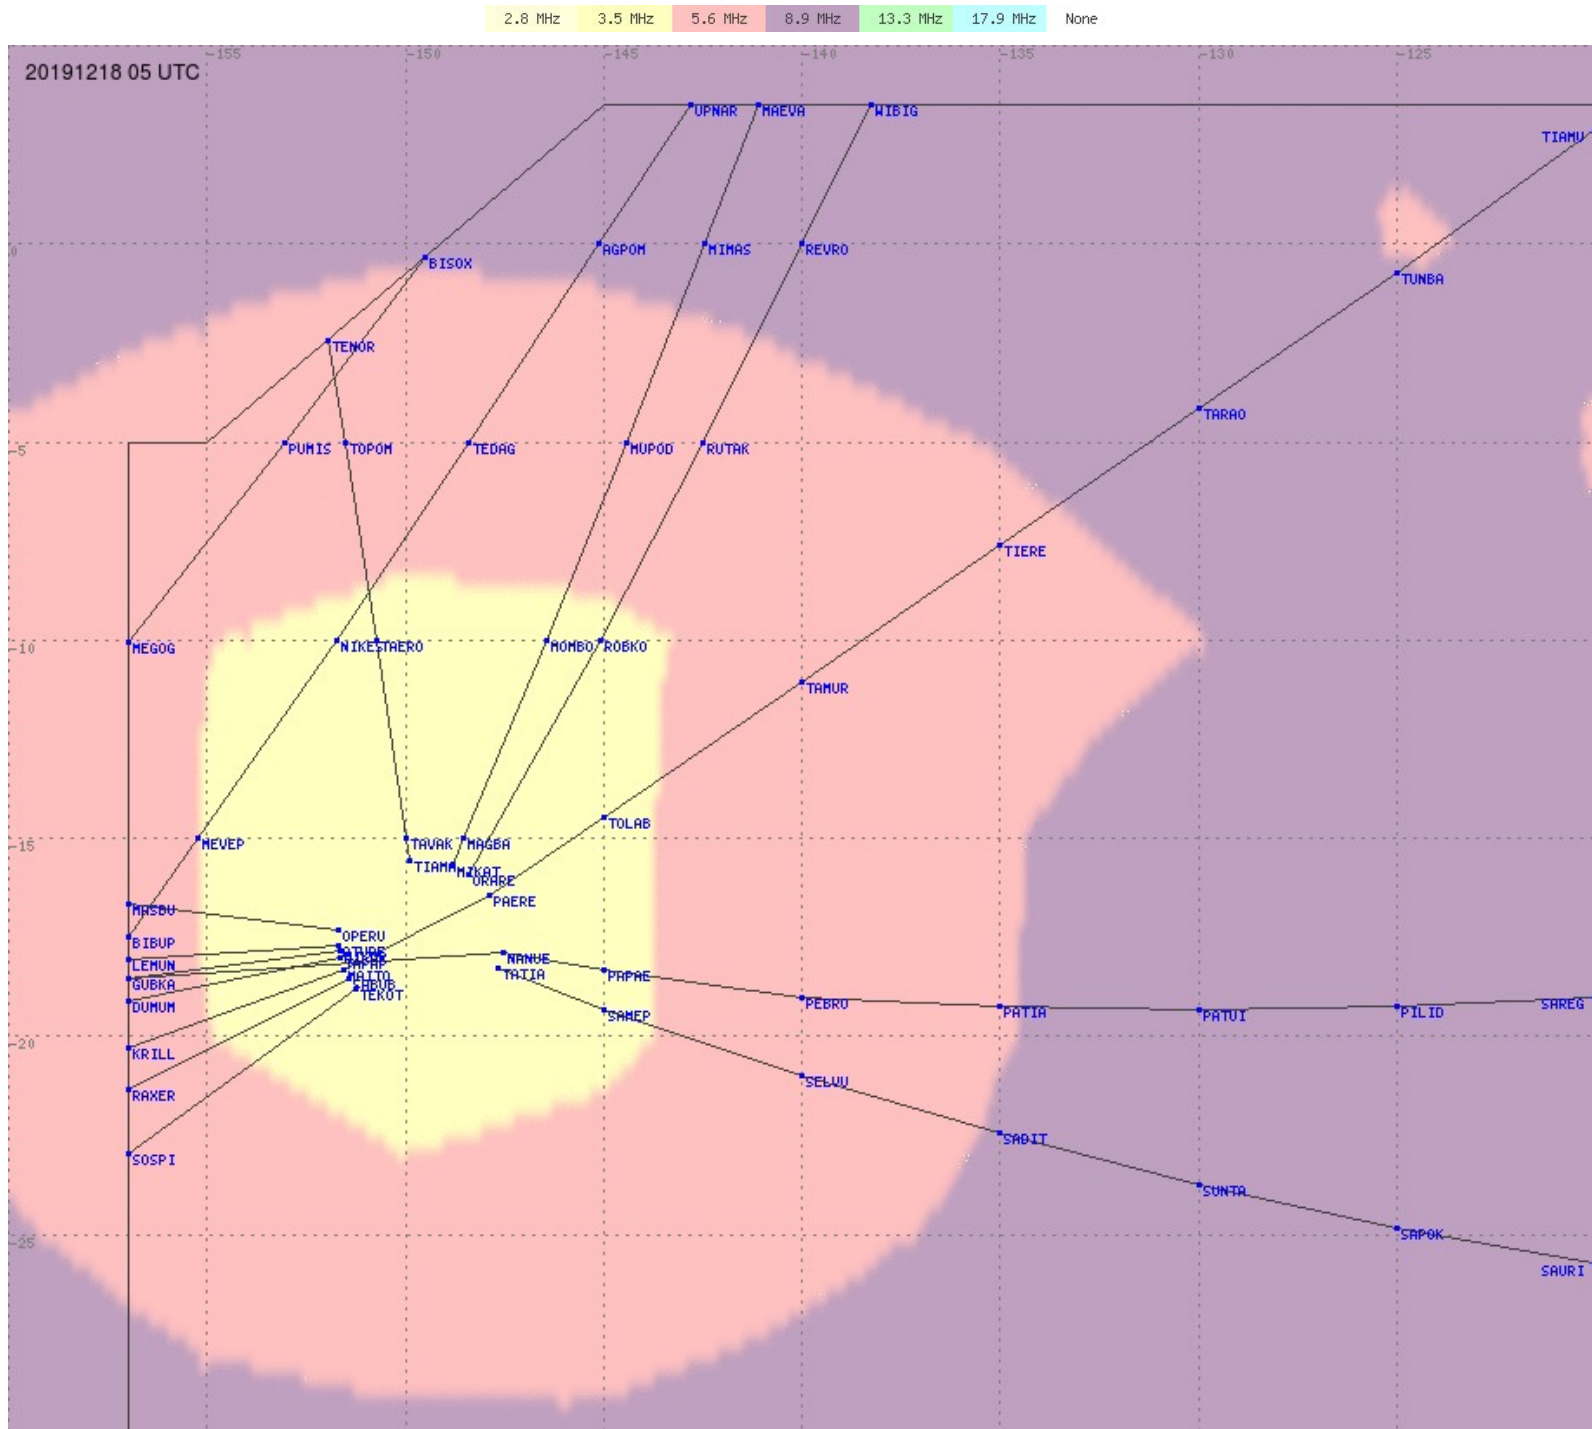

Tahiti FIR - HF Propag - 20191218

2.8 MHz 3.5 MHz 5.6 MHz 8.9 MHz 13.3 MHz 17.9 MHz None

Tahiti FIR - HF Propag - 20191218

2.8 MHz 3.5 MHz 5.6 MHz 8.9 MHz 13.3 MHz 17.9 MHz None

Tahiti FIR - HF Propag - 20191218

2.8 MHz 3.5 MHz 5.6 MHz 8.9 MHz 13.3 MHz 17.9 MHz None

Tahiti FIR - HF Propag - 20191218

2.8 MHz 3.5 MHz 5.6 MHz 8.9 MHz 13.3 MHz 17.9 MHz None

Tahiti FIR - HF Propag - 20191218

Tahiti FIR - HF Propag - 20191218

Tahiti FIR - HF Propag - 20191218

Tahiti FIR - HF Propag - 20191218

Tahiti FIR - HF Propag - 20191218

Tahiti FIR - HF Propag - 20191218

2.8 MHz 3.5 MHz 5.6 MHz 8.9 MHz 13.3 MHz 17.9 MHz None

Tahiti FIR - HF Propag - 20191218