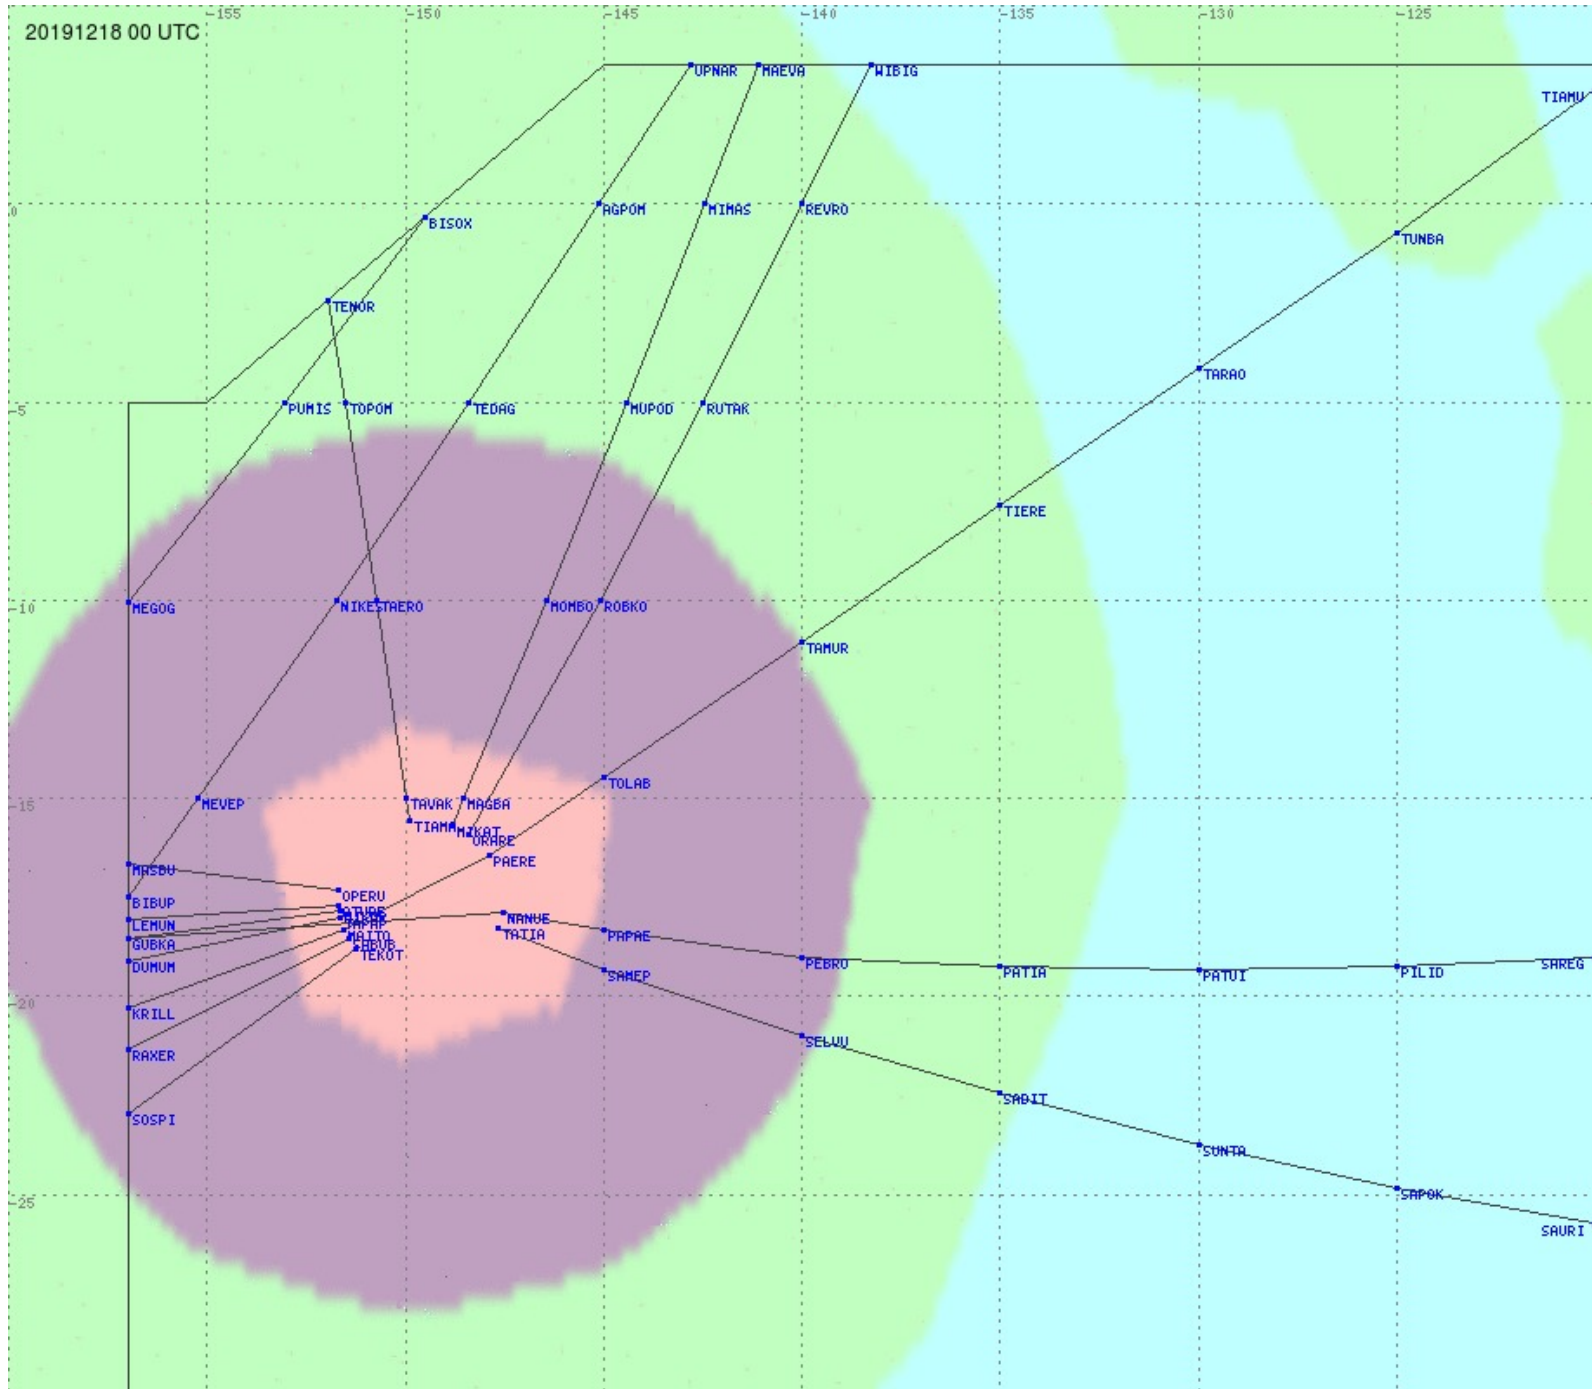

Tahiti FIR - HF Propag - 20191218

2.8 MHz 3.5 MHz 5.6 MHz 8.9 MHz 13.3 MHz 17.9 MHz None

Tahiti FIR - HF Propag - 20191218

2.8 MHz 3.5 MHz 5.6 MHz 8.9 MHz 13.3 MHz 17.9 MHz None

Tahiti FIR - HF Propag - 20191218

2.8 MHz 3.5 MHz 5.6 MHz 8.9 MHz 13.3 MHz 17.9 MHz None

Tahiti FIR - HF Propag - 20191218

2.8 MHz 3.5 MHz 5.6 MHz 8.9 MHz 13.3 MHz 17.9 MHz None

Tahiti FIR - HF Propag - 20191218

Tahiti FIR - HF Propag - 20191218

Tahiti FIR - HF Propag - 20191218

Tahiti FIR - HF Propag - 20191218

Tahiti FIR - HF Propag - 20191218

Tahiti FIR - HF Propag - 20191218

2.8 MHz 3.5 MHz 5.6 MHz 8.9 MHz 13.3 MHz 17.9 MHz None

Tahiti FIR - HF Propag - 20191218