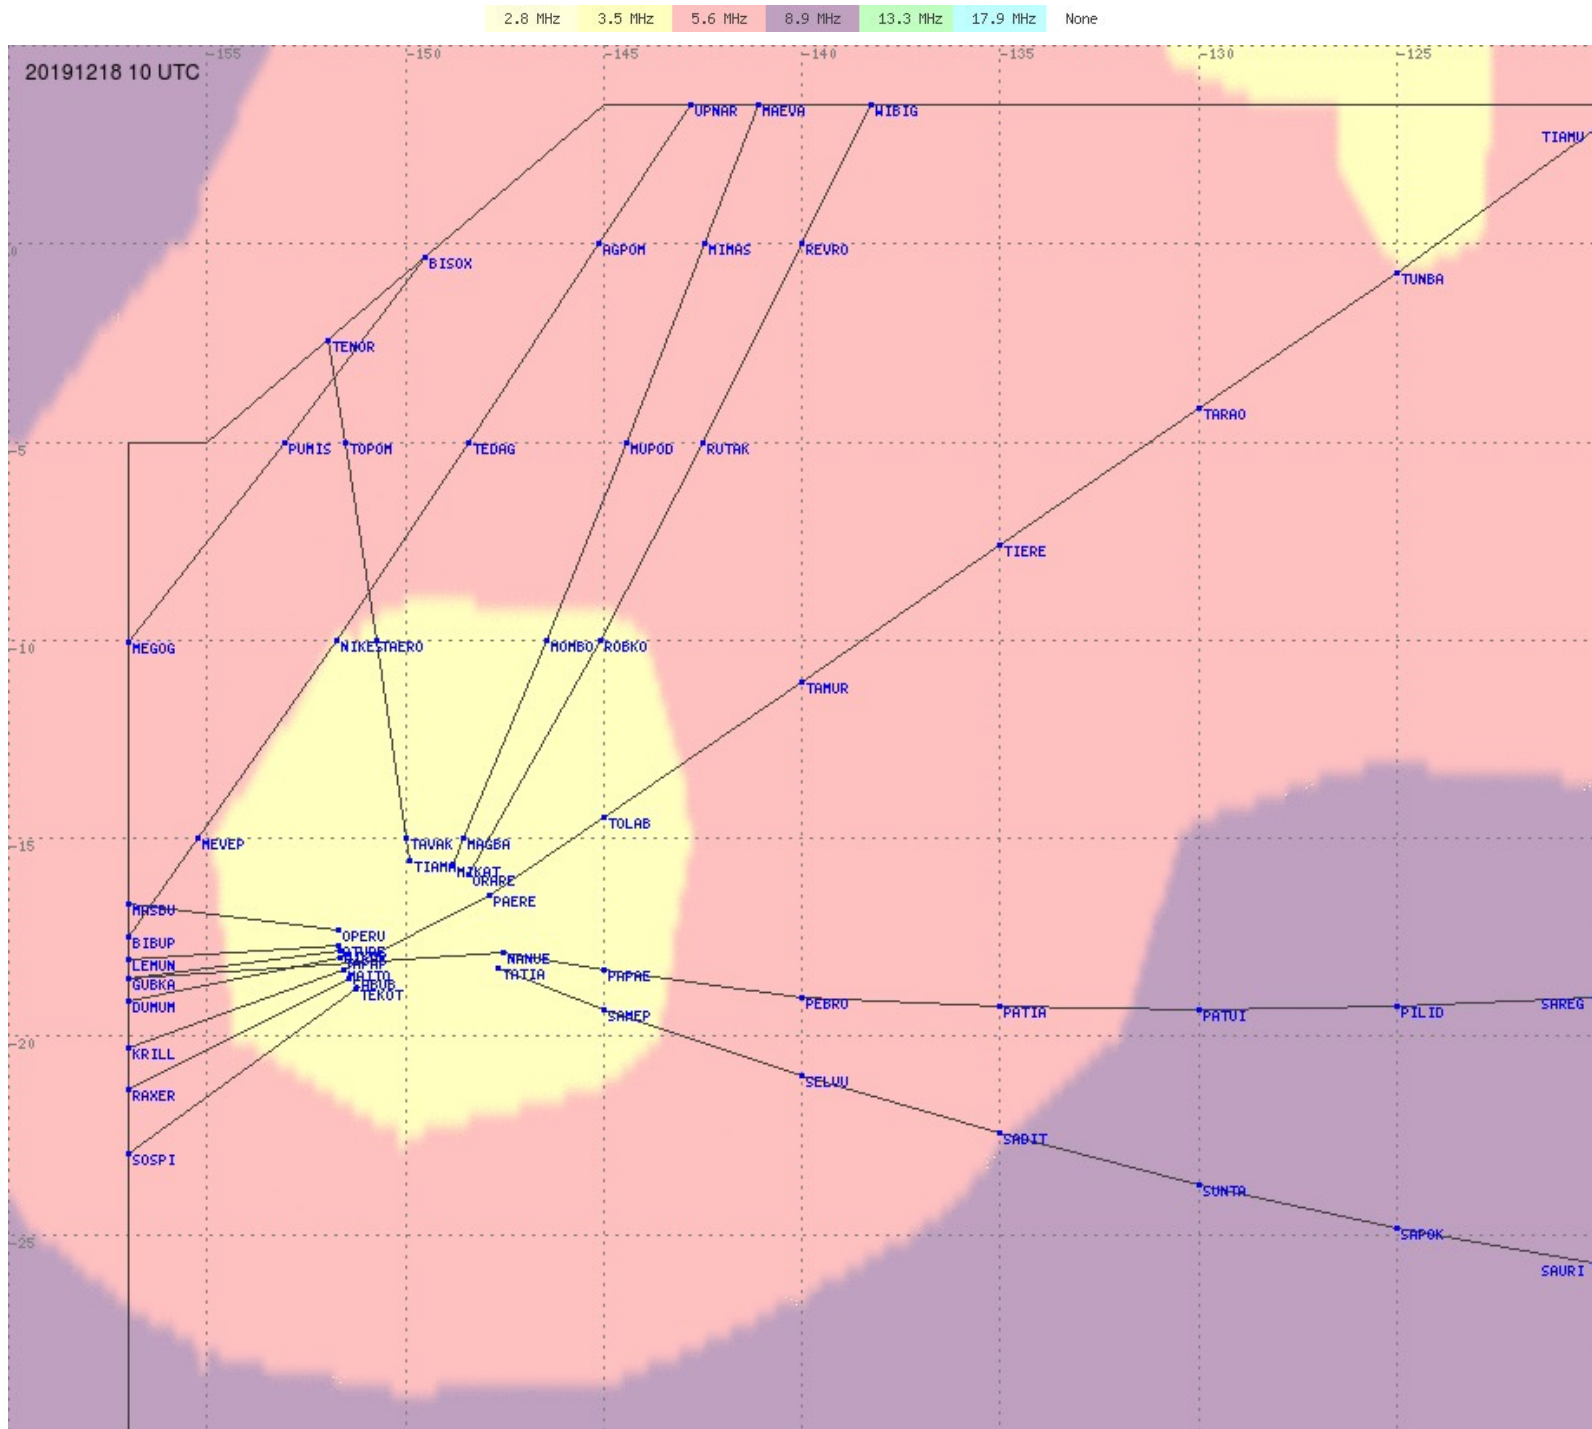

2.8 MHz 3.5 MHz 5.6 MHz 8.9 MHz 13.3 MHz 17.9 MHz None

Tahiti FIR - HF Propag - 20191218

2.8 MHz 3.5 MHz 5.6 MHz 8.9 MHz 13.3 MHz 17.9 MHz None

Tahiti FIR - HF Propag - 20191218

Tahiti FIR - HF Propag - 20191218

Tahiti FIR - HF Propag - 20191218

Tahiti FIR - HF Propag - 20191218

Tahiti FIR - HF Propag - 20191218

Tahiti FIR - HF Propag - 20191218

2.8 MHz 3.5 MHz 5.6 MHz 8.9 MHz 13.3 MHz 17.9 MHz None

Tahiti FIR - HF Propag - 20191218