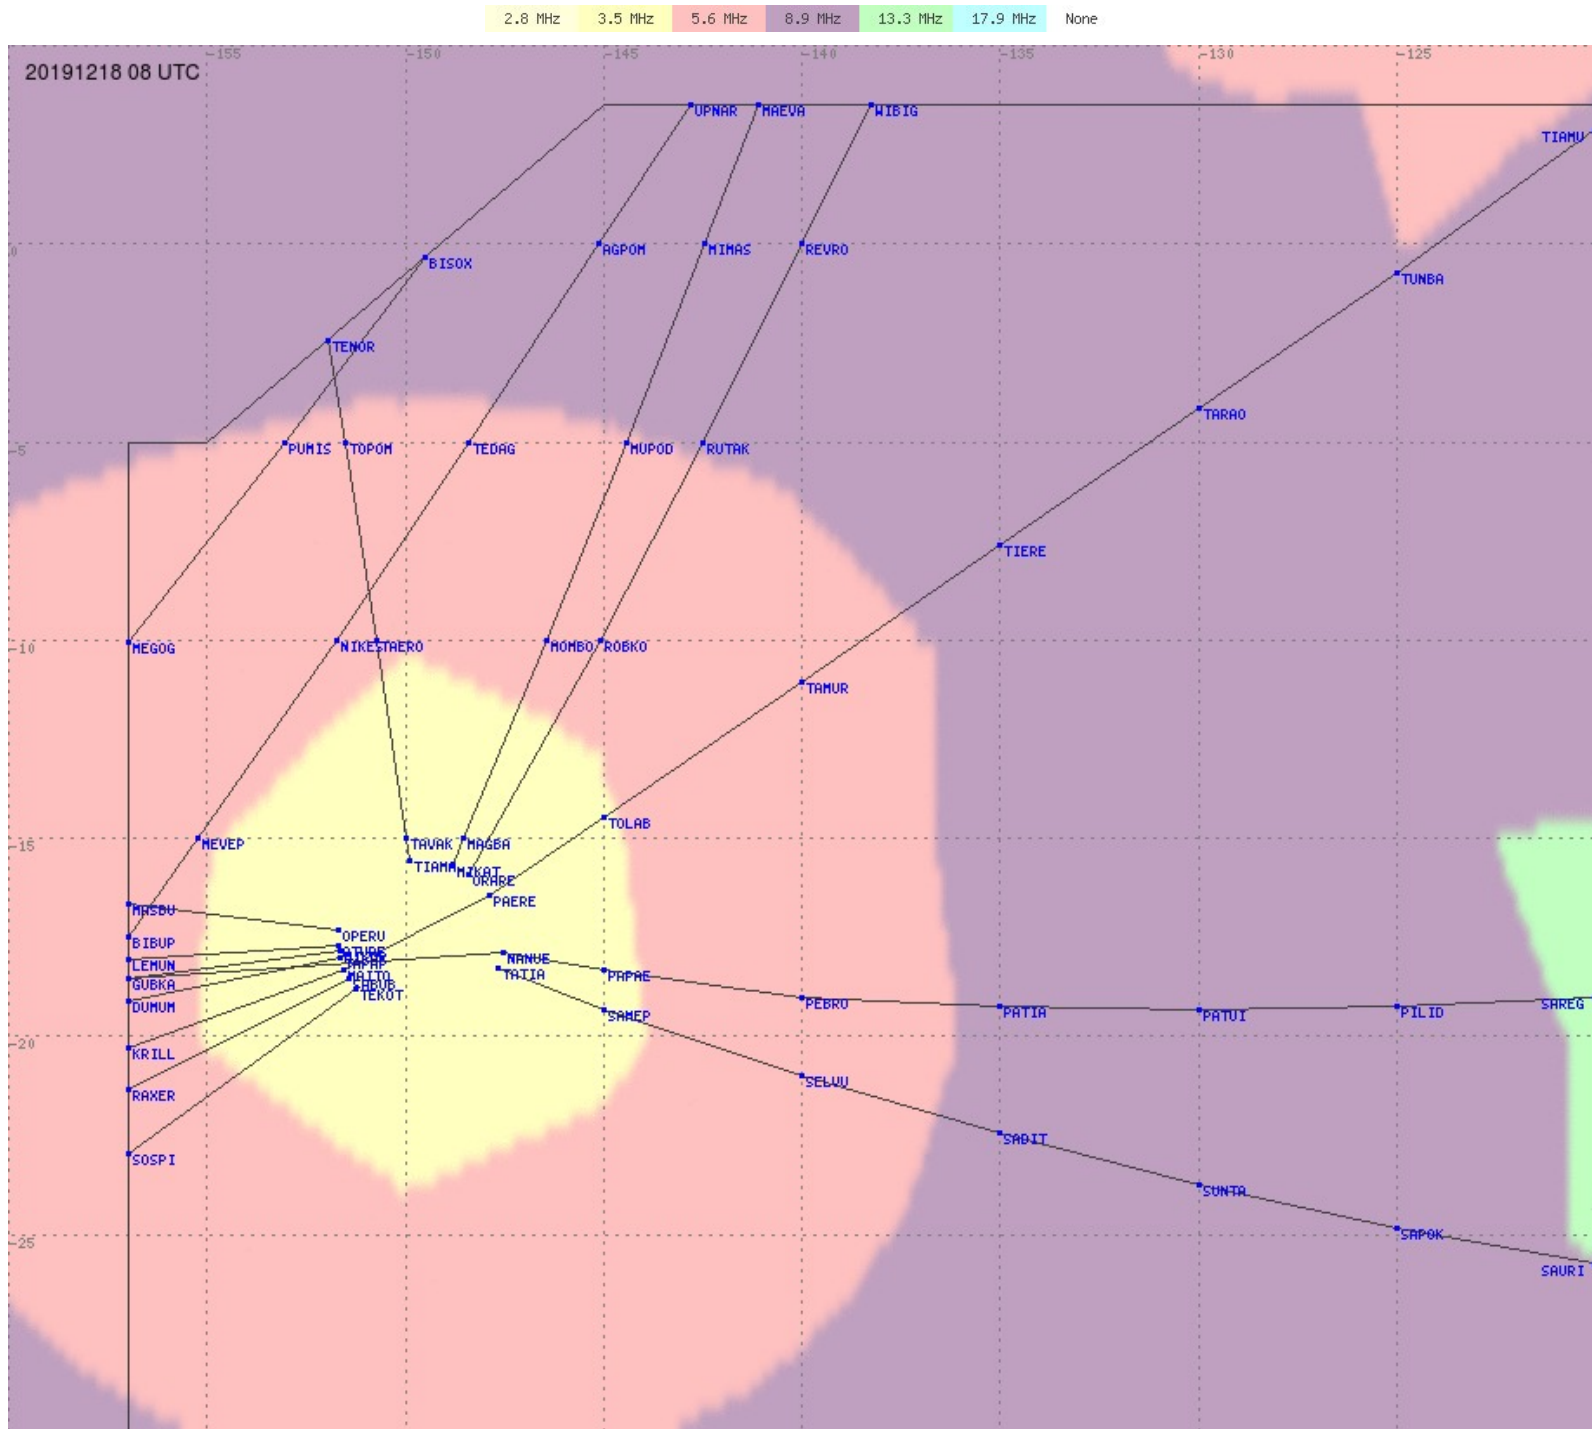

Tahiti FIR - HF Propag - 20191218

2.8 MHz 3.5 MHz 5.6 MHz 8.9 MHz 13.3 MHz 17.9 MHz None

Tahiti FIR - HF Propag - 20191218

2.8 MHz 3.5 MHz 5.6 MHz 8.9 MHz 13.3 MHz 17.9 MHz None

Tahiti FIR - HF Propag - 20191218

2.8 MHz 3.5 MHz 5.6 MHz 8.9 MHz 13.3 MHz 17.9 MHz None

Tahiti FIR - HF Propag - 20191218

2.8 MHz 3.5 MHz 5.6 MHz 8.9 MHz 13.3 MHz 17.9 MHz None

Tahiti FIR - HF Propag - 20191218

Tahiti FIR - HF Propag - 20191218

Tahiti FIR - HF Propag - 20191218

Tahiti FIR - HF Propag - 20191218

Tahiti FIR - HF Propag - 20191218

Tahiti FIR - HF Propag - 20191218

2.8 MHz 3.5 MHz 5.6 MHz 8.9 MHz 13.3 MHz 17.9 MHz None

Tahiti FIR - HF Propag - 20191218