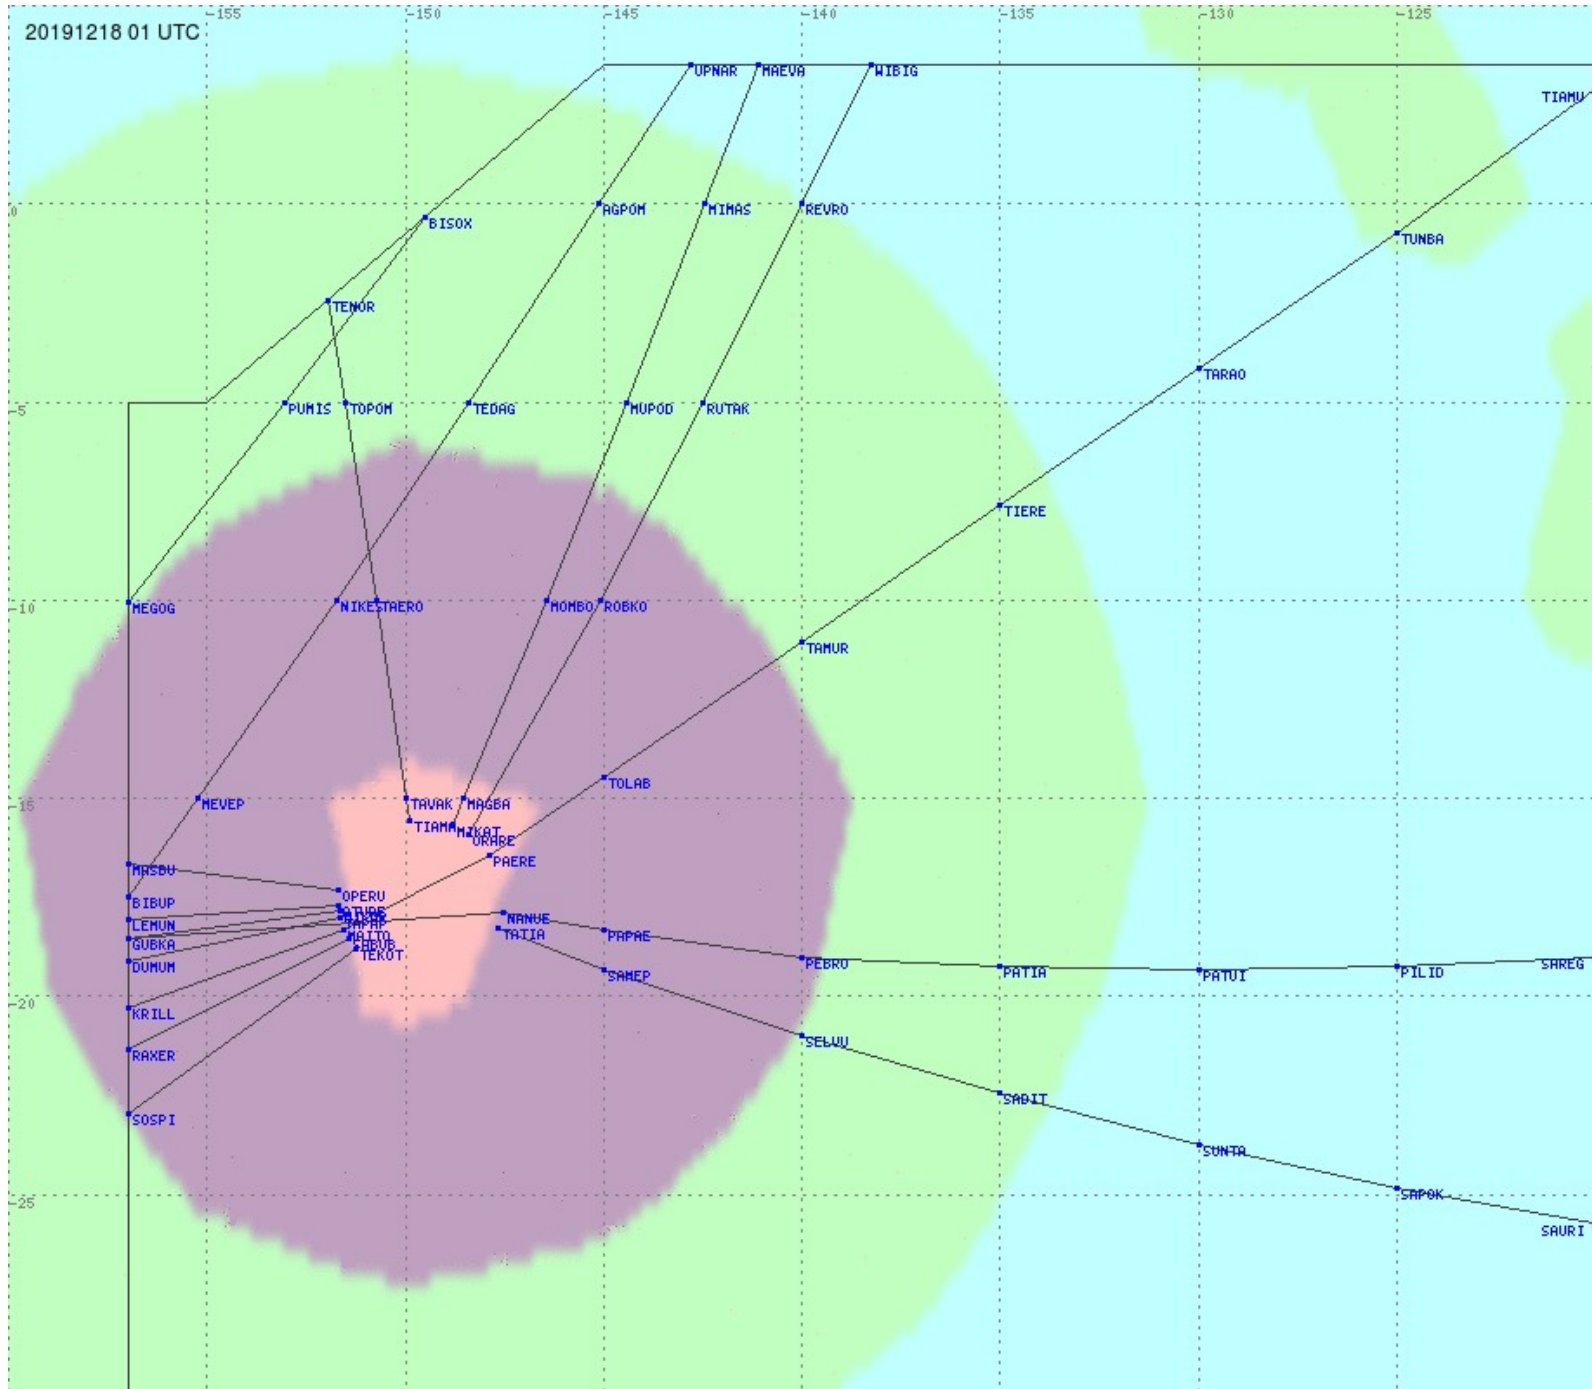

Tahiti FIR - HF Propag - 20191218

2.8 MHz 3.5 MHz 5.6 MHz 8.9 MHz 13.3 MHz 17.9 MHz None

Tahiti FIR - HF Propag - 20191218

2.8 MHz 3.5 MHz 5.6 MHz 8.9 MHz 13.3 MHz 17.9 MHz None

Tahiti FIR - HF Propag - 20191218

2.8 MHz 3.5 MHz 5.6 MHz 8.9 MHz 13.3 MHz 17.9 MHz None

Tahiti FIR - HF Propag - 20191218

2.8 MHz 3.5 MHz 5.6 MHz 8.9 MHz 13.3 MHz 17.9 MHz None

Tahiti FIR - HF Propag - 20191218

Tahiti FIR - HF Propag - 20191218

Tahiti FIR - HF Propag - 20191218

Tahiti FIR - HF Propag - 20191218

Tahiti FIR - HF Propag - 20191218

Tahiti FIR - HF Propag - 20191218

2.8 MHz 3.5 MHz 5.6 MHz 8.9 MHz 13.3 MHz 17.9 MHz None

Tahiti FIR - HF Propag - 20191218