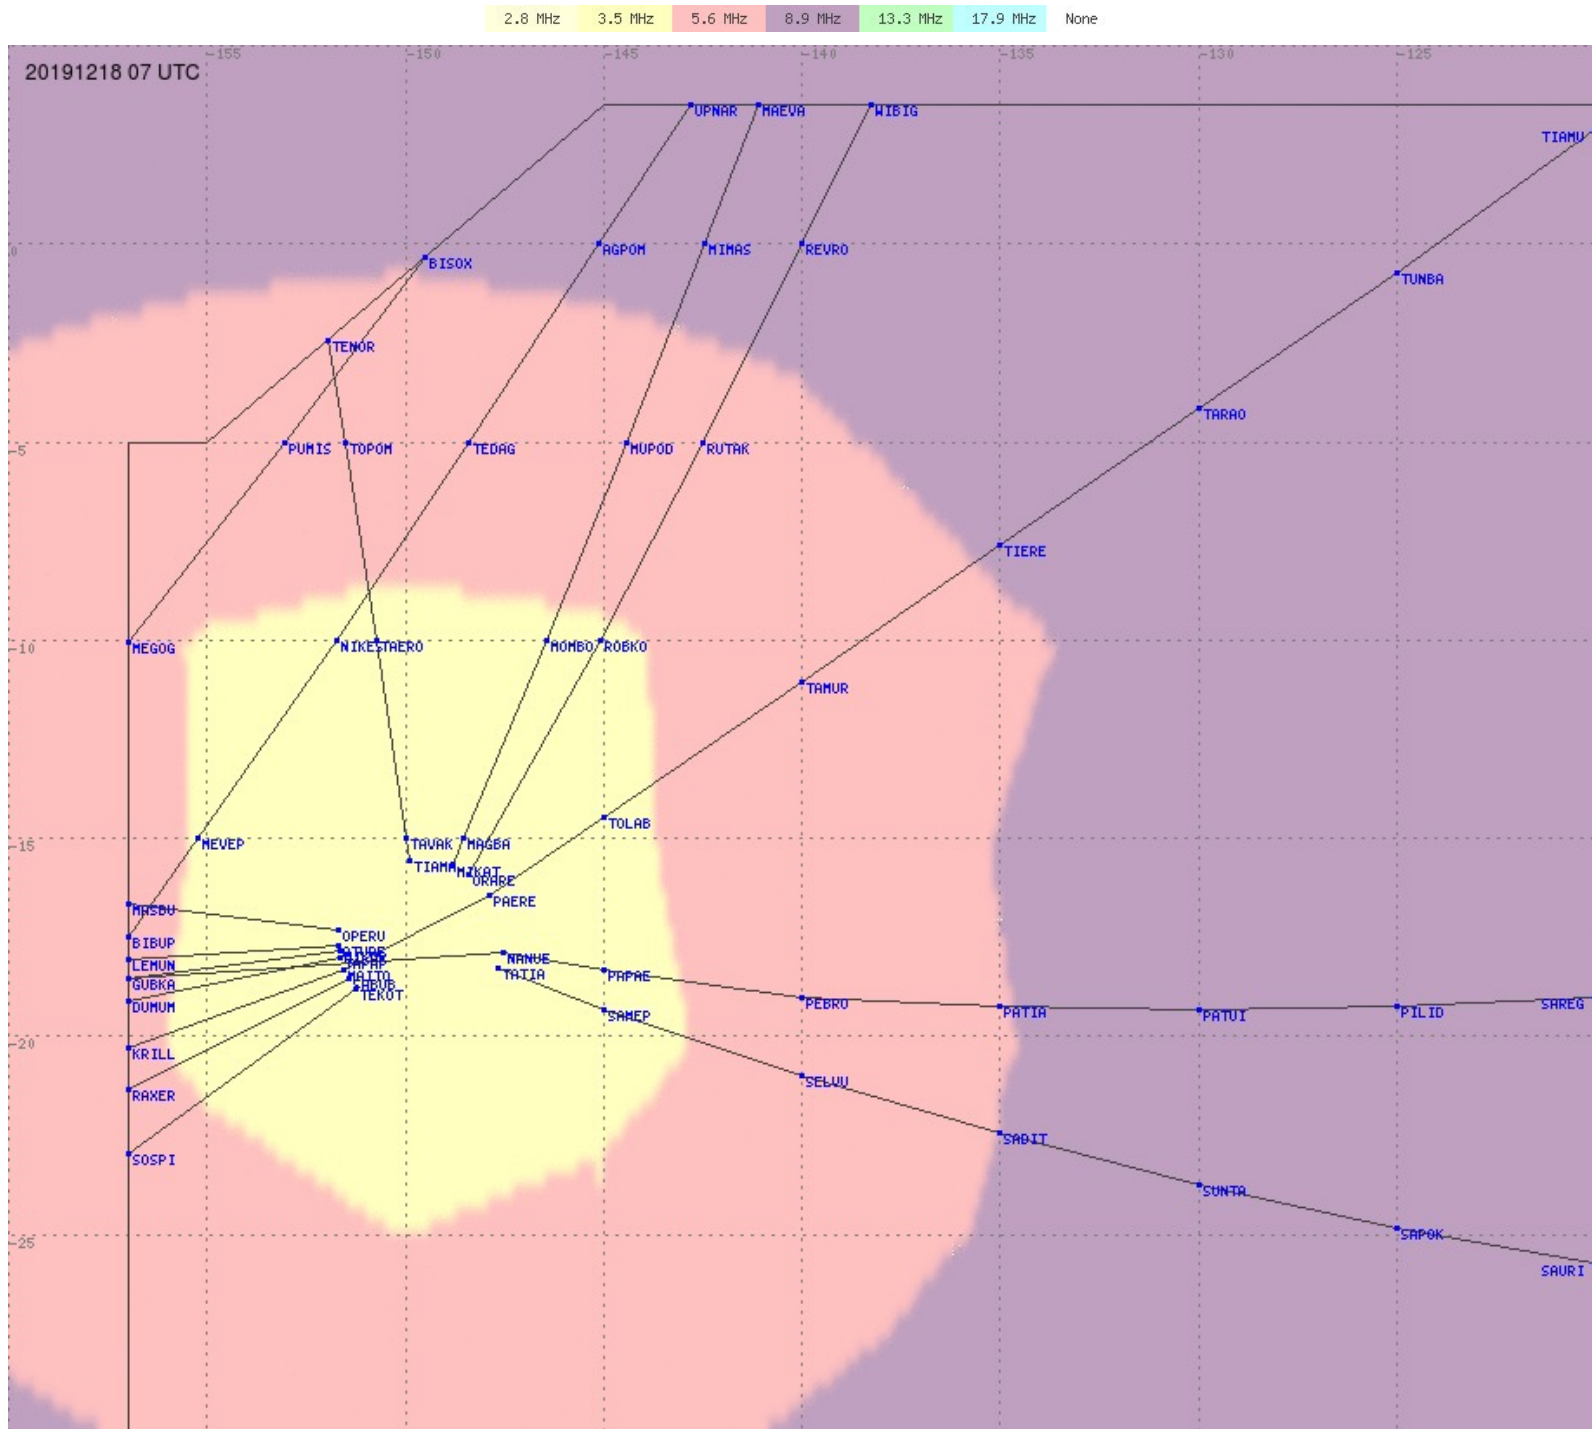

Tahiti FIR - HF Propag - 20191218

2.8 MHz 3.5 MHz 5.6 MHz 8.9 MHz 13.3 MHz 17.9 MHz None

Tahiti FIR - HF Propag - 20191218

2.8 MHz 3.5 MHz 5.6 MHz 8.9 MHz 13.3 MHz 17.9 MHz None

Tahiti FIR - HF Propag - 20191218

2.8 MHz 3.5 MHz 5.6 MHz 8.9 MHz 13.3 MHz 17.9 MHz None

Tahiti FIR - HF Propag - 20191218

2.8 MHz 3.5 MHz 5.6 MHz 8.9 MHz 13.3 MHz 17.9 MHz None

Tahiti FIR - HF Propag - 20191218

Tahiti FIR - HF Propag - 20191218

Tahiti FIR - HF Propag - 20191218

Tahiti FIR - HF Propag - 20191218

Tahiti FIR - HF Propag - 20191218

Tahiti FIR - HF Propag - 20191218

2.8 MHz 3.5 MHz 5.6 MHz 8.9 MHz 13.3 MHz 17.9 MHz None

Tahiti FIR - HF Propag - 20191218