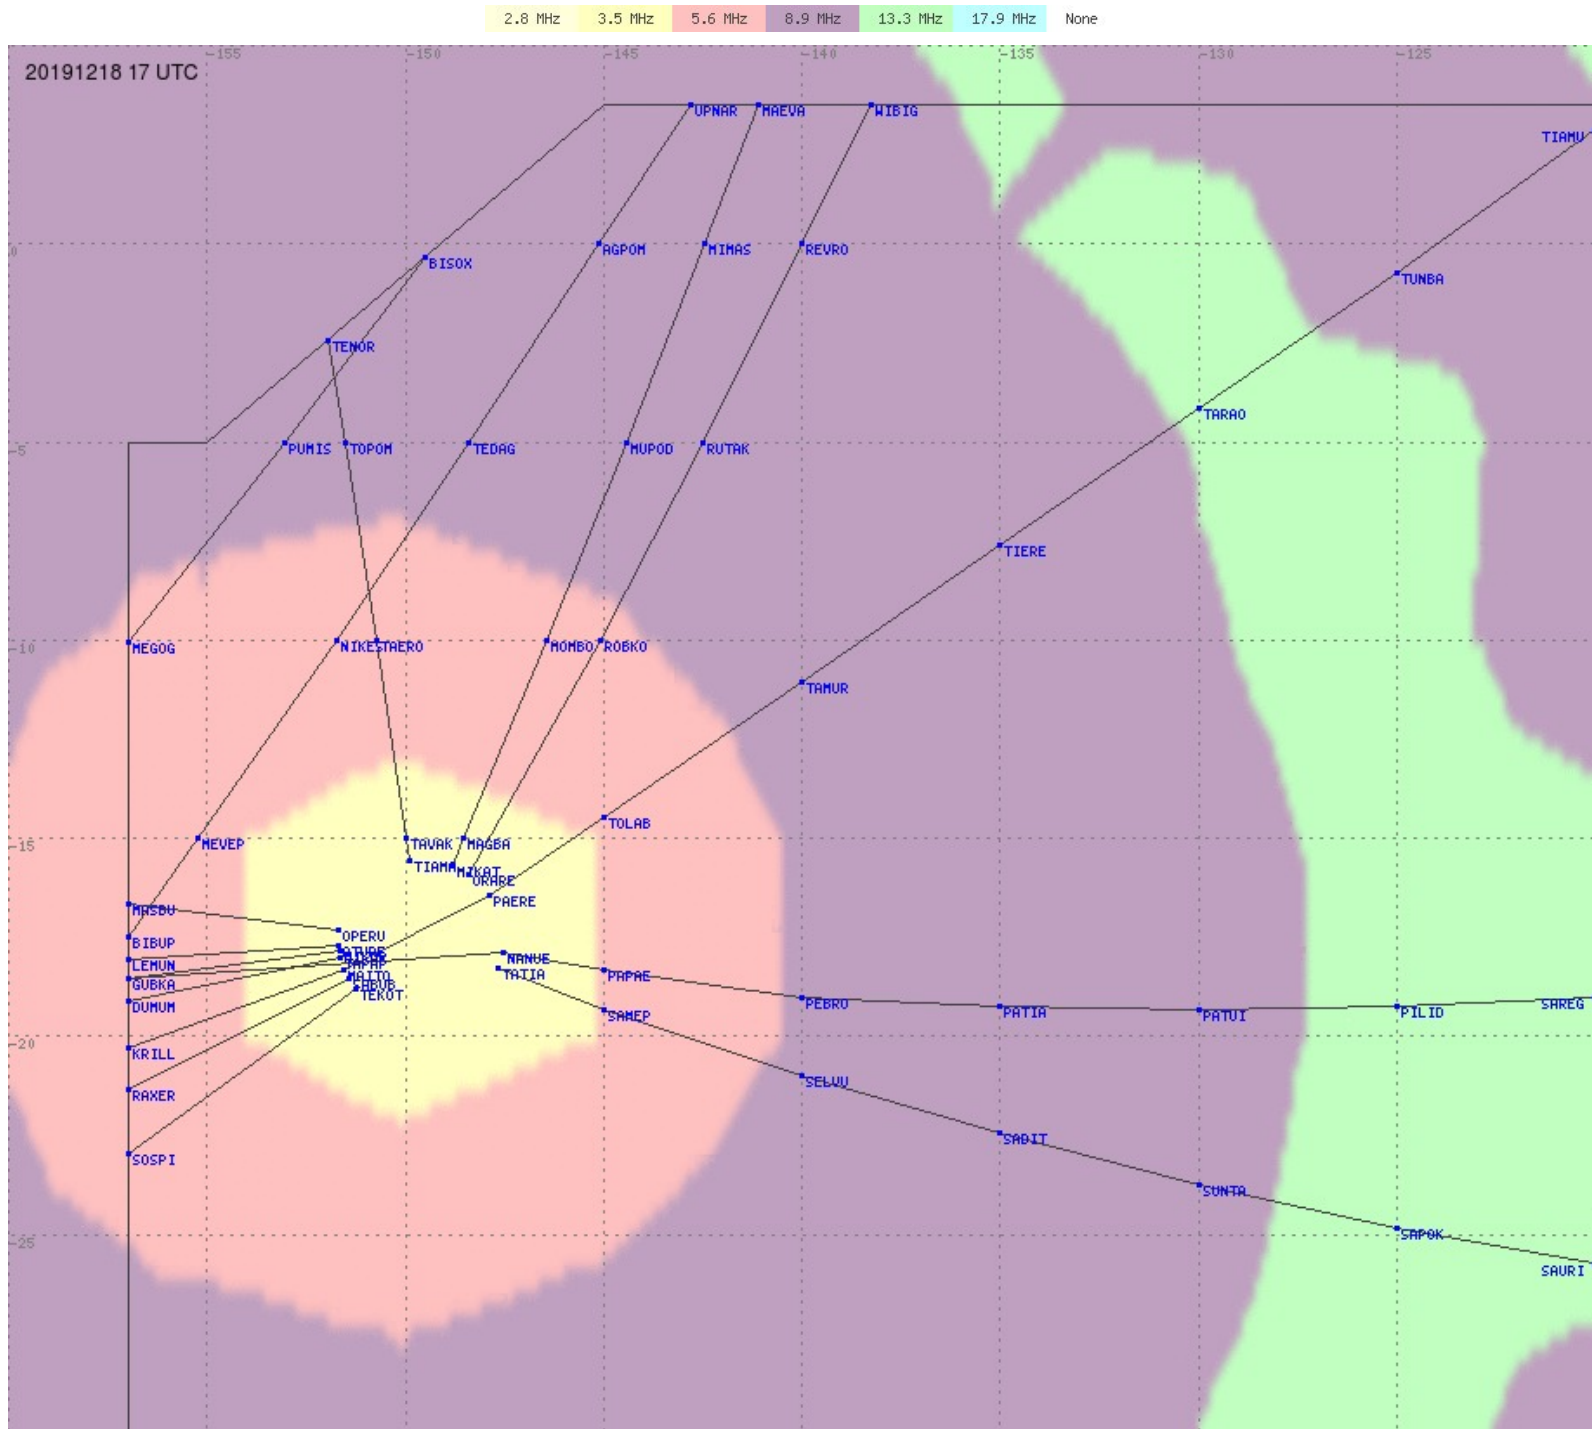

Tahiti FIR - HF Propag - 20191218

Tahiti FIR - HF Propag - 20191218

Tahiti FIR - HF Propag - 20191218

Tahiti FIR - HF Propag - 20191218

2.8 MHz 3.5 MHz 5.6 MHz 8.9 MHz 13.3 MHz 17.9 MHz None

Tahiti FIR - HF Propag - 20191218

Tahiti FIR - HF Propag - 20191218

Tahiti FIR - HF Propag - 20191218

Tahiti FIR - HF Propag - 20191218

Tahiti FIR - HF Propag - 20191218

Tahiti FIR - HF Propag - 20191218

Tahiti FIR - HF Propag - 20191218

Tahiti FIR - HF Propag - 20191218

Tahiti FIR - HF Propag - 20191218

Tahiti FIR - HF Propag - 20191218

2.8 MHz 3.5 MHz 5.6 MHz 8.9 MHz 13.3 MHz 17.9 MHz None

Tahiti FIR - HF Propag - 20191218

2.8 MHz
3.5 MHz
5.6 MHz
8.9 MHz
13.3 MHz
17.9 MHz
None