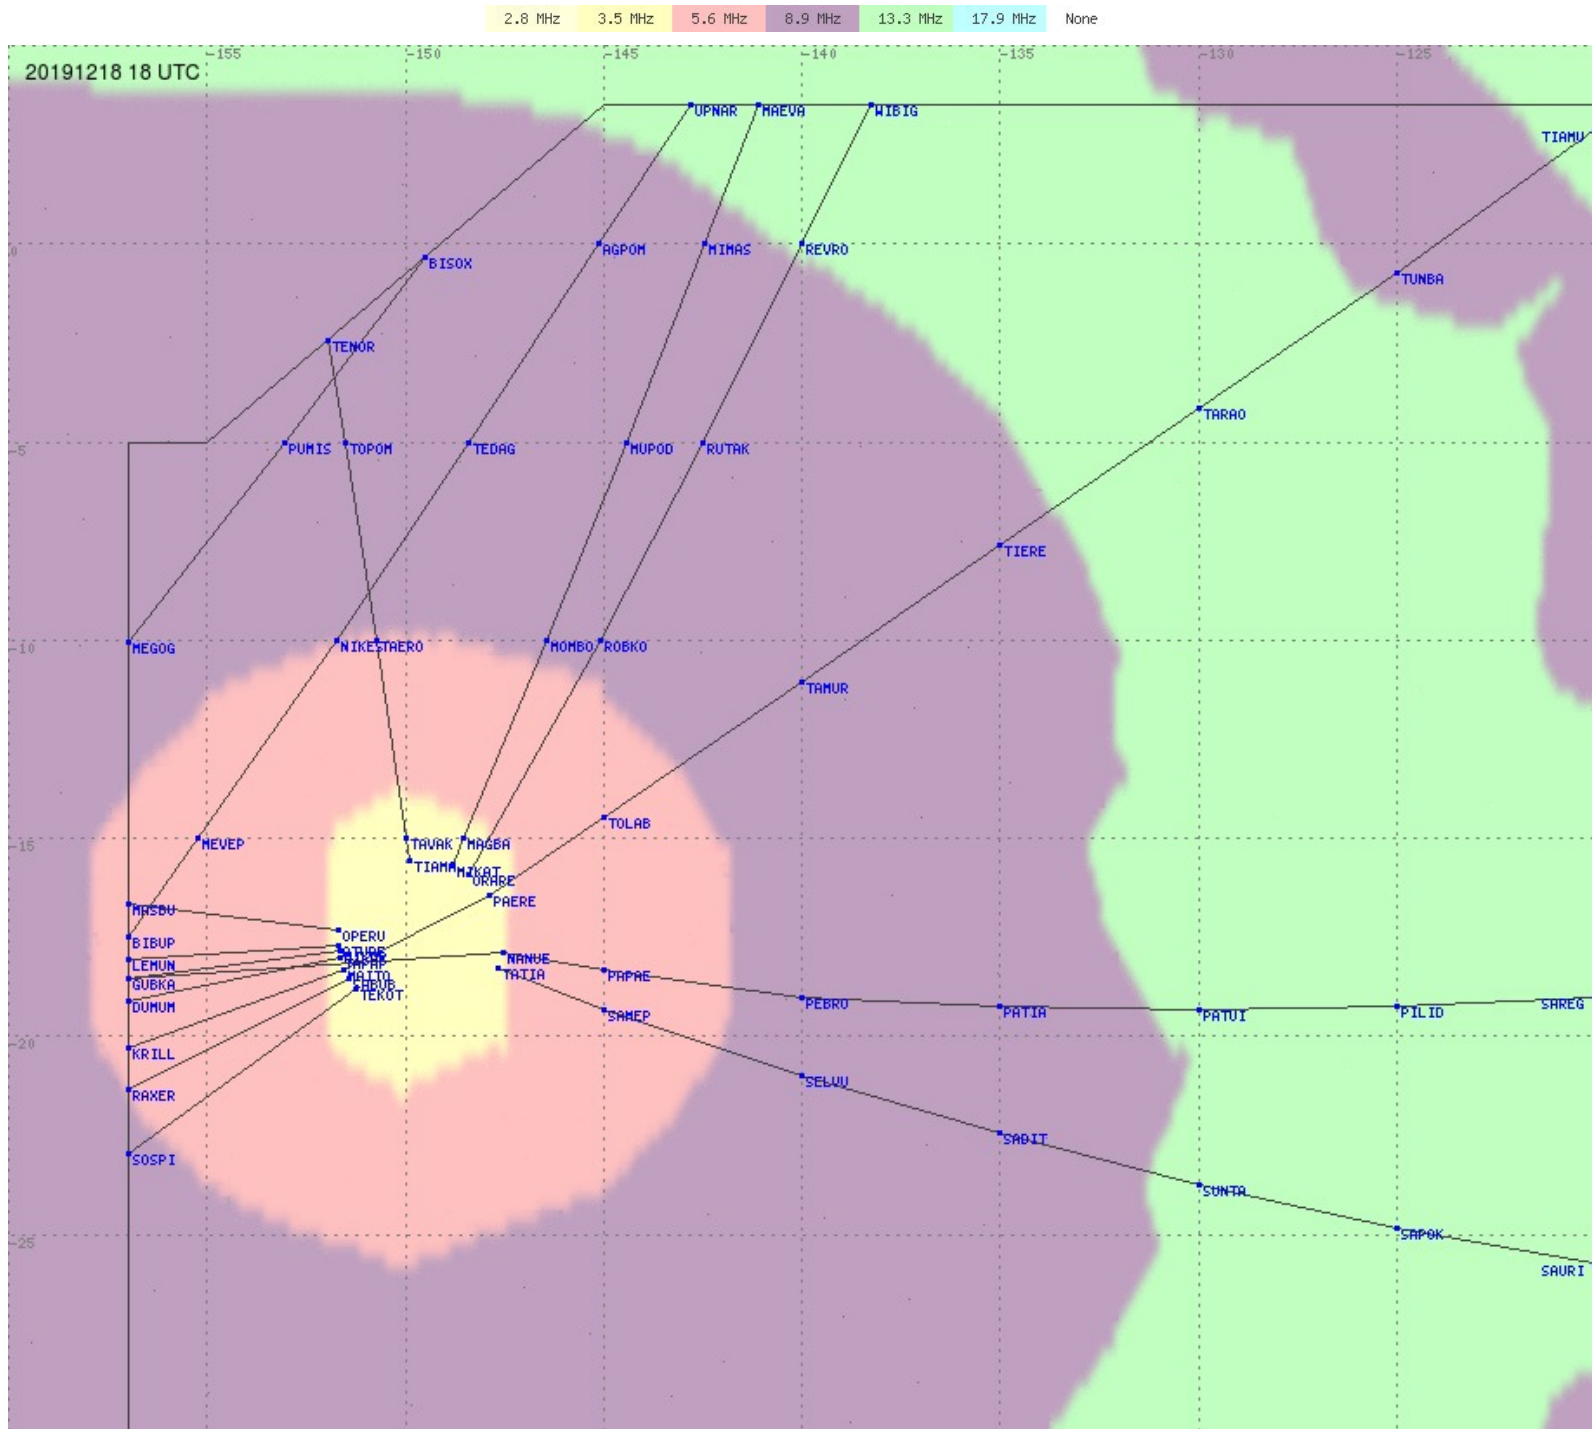

Tahiti FIR - HF Propag - 20191218

Tahiti FIR - HF Propag - 20191218

Tahiti FIR - HF Propag - 20191218

Tahiti FIR - HF Propag - 20191218

2.8 MHz 3.5 MHz 5.6 MHz 8.9 MHz 13.3 MHz 17.9 MHz None

Tahiti FIR - HF Propag - 20191218

Tahiti FIR - HF Propag - 20191218

Tahiti FIR - HF Propag - 20191218

Tahiti FIR - HF Propag - 20191218

Tahiti FIR - HF Propag - 20191218

Tahiti FIR - HF Propag - 20191218

Tahiti FIR - HF Propag - 20191218

Tahiti FIR - HF Propag - 20191218

Tahiti FIR - HF Propag - 20191218

Tahiti FIR - HF Propag - 20191218

2.8 MHz 3.5 MHz 5.6 MHz 8.9 MHz 13.3 MHz 17.9 MHz None

Tahiti FIR - HF Propag - 20191218

2.8 MHz
3.5 MHz
5.6 MHz
8.9 MHz
13.3 MHz
17.9 MHz
None