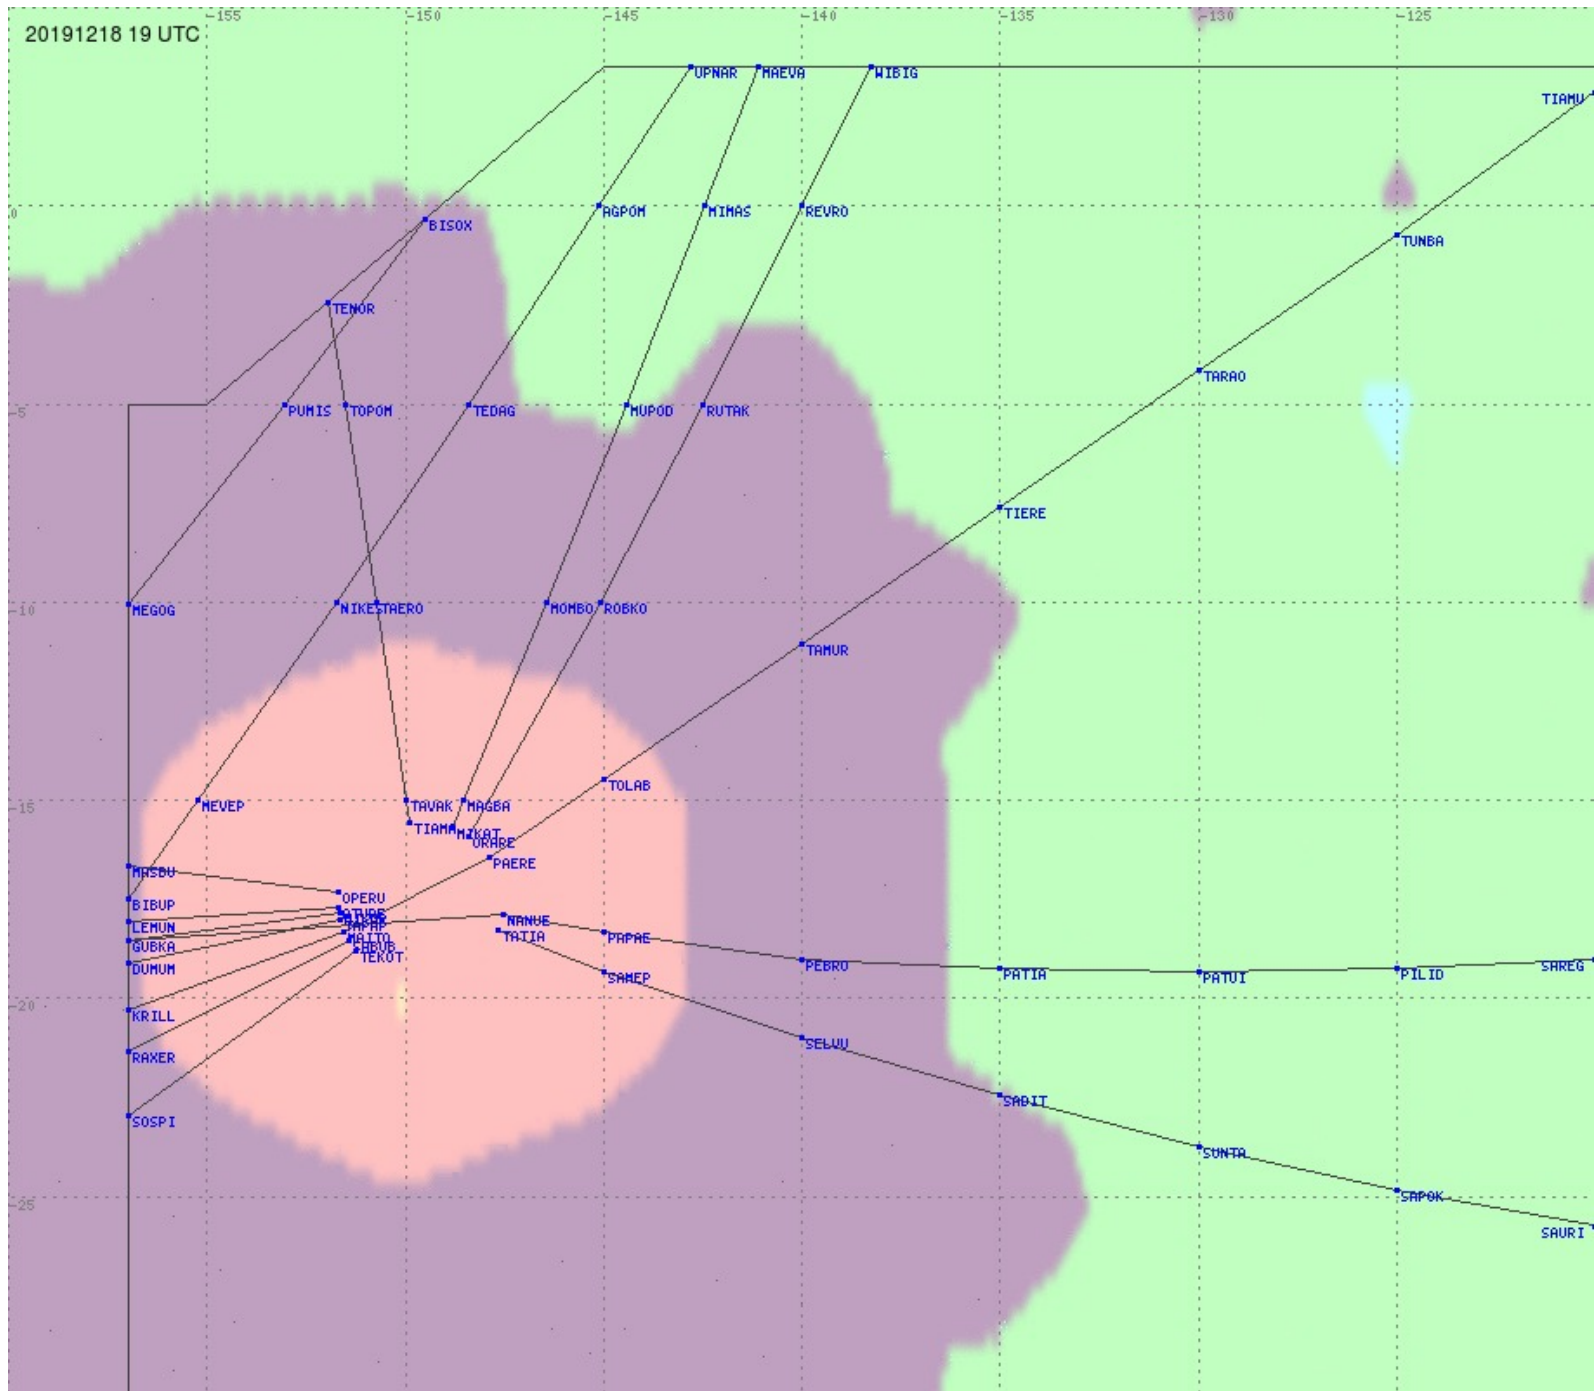

Tahiti FIR - HF Propag - 20191218

Tahiti FIR - HF Propag - 20191218

Tahiti FIR - HF Propag - 20191218

Tahiti FIR - HF Propag - 20191218

2.8 MHz 3.5 MHz 5.6 MHz 8.9 MHz 13.3 MHz 17.9 MHz None

Tahiti FIR - HF Propag - 20191218

Tahiti FIR - HF Propag - 20191218

Tahiti FIR - HF Propag - 20191218

Tahiti FIR - HF Propag - 20191218

Tahiti FIR - HF Propag - 20191218

Tahiti FIR - HF Propag - 20191218

Tahiti FIR - HF Propag - 20191218

Tahiti FIR - HF Propag - 20191218

Tahiti FIR - HF Propag - 20191218

Tahiti FIR - HF Propag - 20191218

2.8 MHz 3.5 MHz 5.6 MHz 8.9 MHz 13.3 MHz 17.9 MHz None

Tahiti FIR - HF Propag - 20191218

2.8 MHz
3.5 MHz
5.6 MHz
8.9 MHz
13.3 MHz
17.9 MHz
None