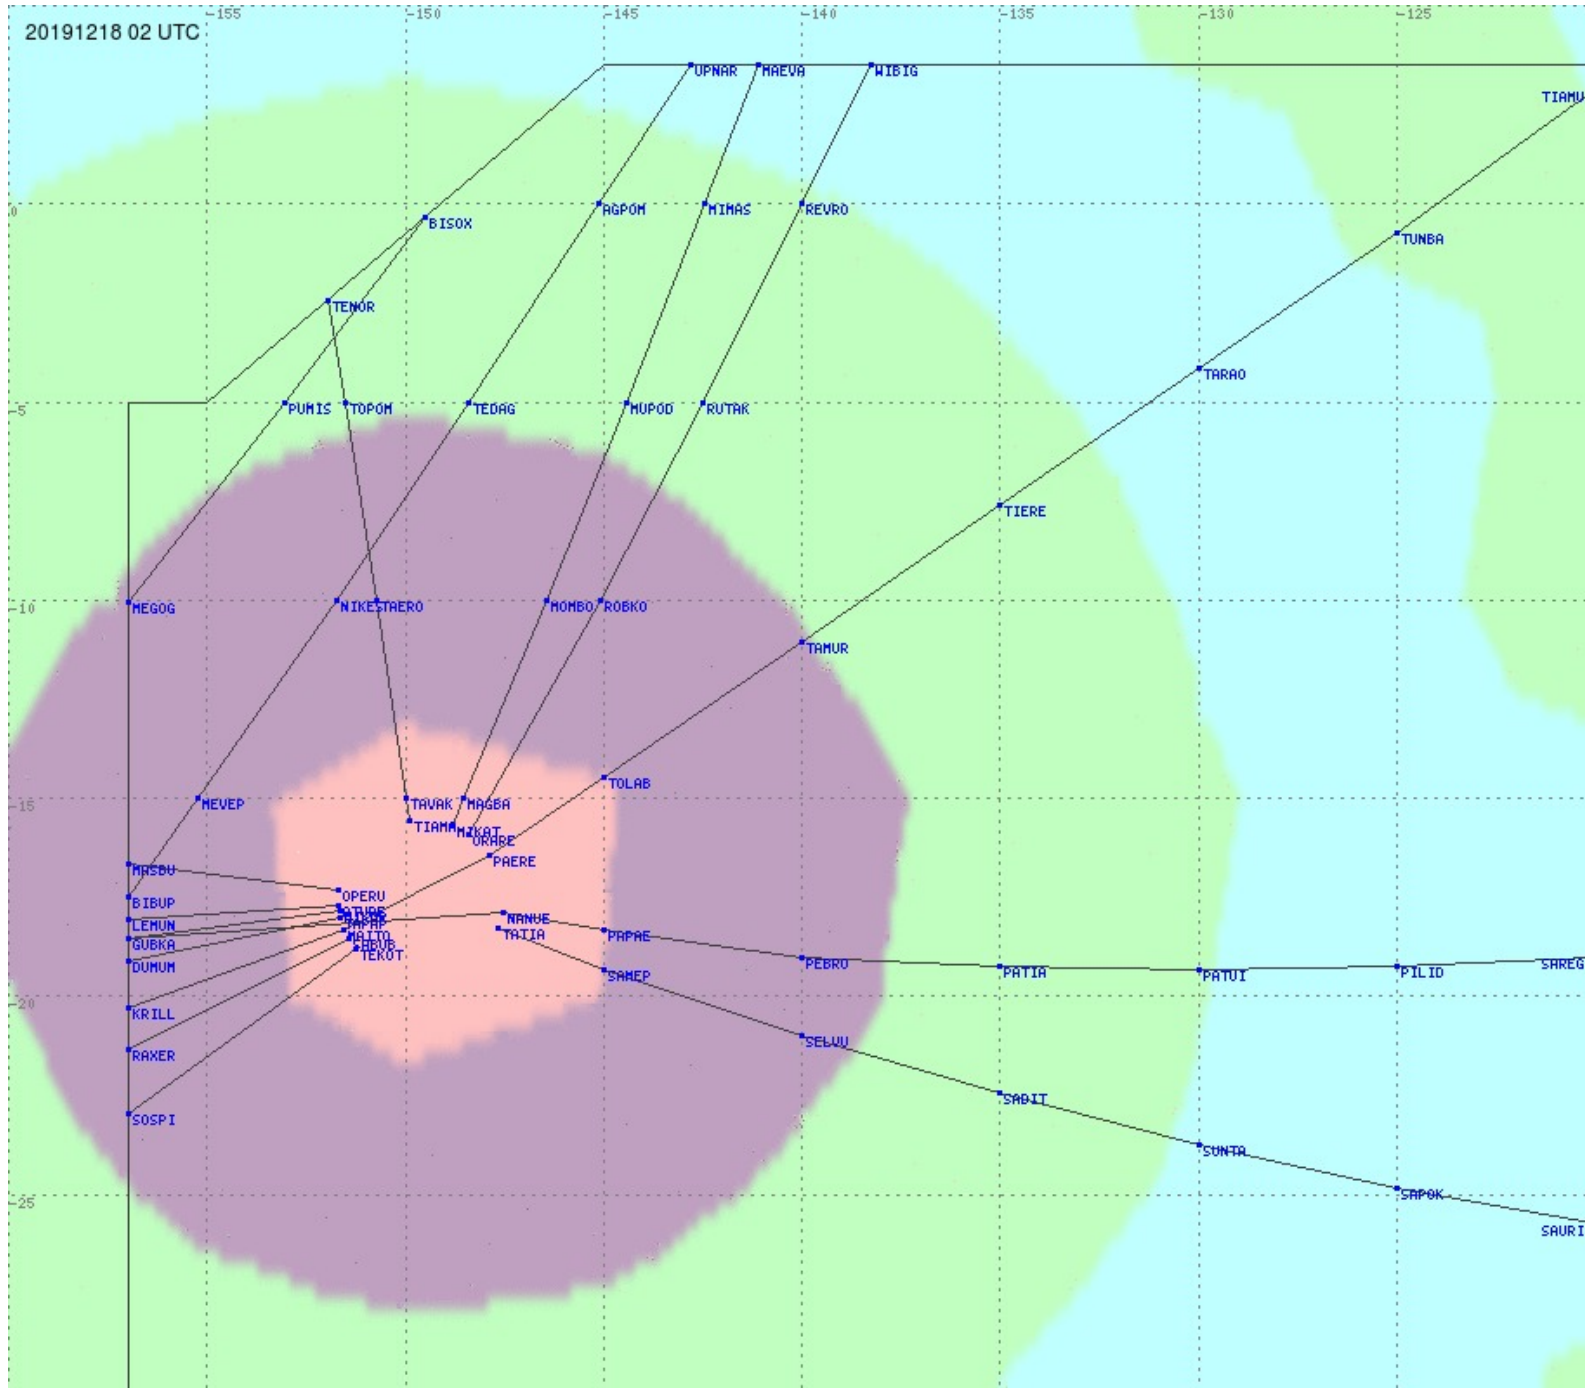

Tahiti FIR - HF Propag - 20191218

2.8 MHz 3.5 MHz 5.6 MHz 8.9 MHz 13.3 MHz 17.9 MHz None

Tahiti FIR - HF Propag - 20191218

2.8 MHz 3.5 MHz 5.6 MHz 8.9 MHz 13.3 MHz 17.9 MHz None

Tahiti FIR - HF Propag - 20191218

2.8 MHz 3.5 MHz 5.6 MHz 8.9 MHz 13.3 MHz 17.9 MHz None

Tahiti FIR - HF Propag - 20191218

2.8 MHz 3.5 MHz 5.6 MHz 8.9 MHz 13.3 MHz 17.9 MHz None

Tahiti FIR - HF Propag - 20191218

Tahiti FIR - HF Propag - 20191218

Tahiti FIR - HF Propag - 20191218

Tahiti FIR - HF Propag - 20191218

Tahiti FIR - HF Propag - 20191218

Tahiti FIR - HF Propag - 20191218

2.8 MHz 3.5 MHz 5.6 MHz 8.9 MHz 13.3 MHz 17.9 MHz None

Tahiti FIR - HF Propag - 20191218