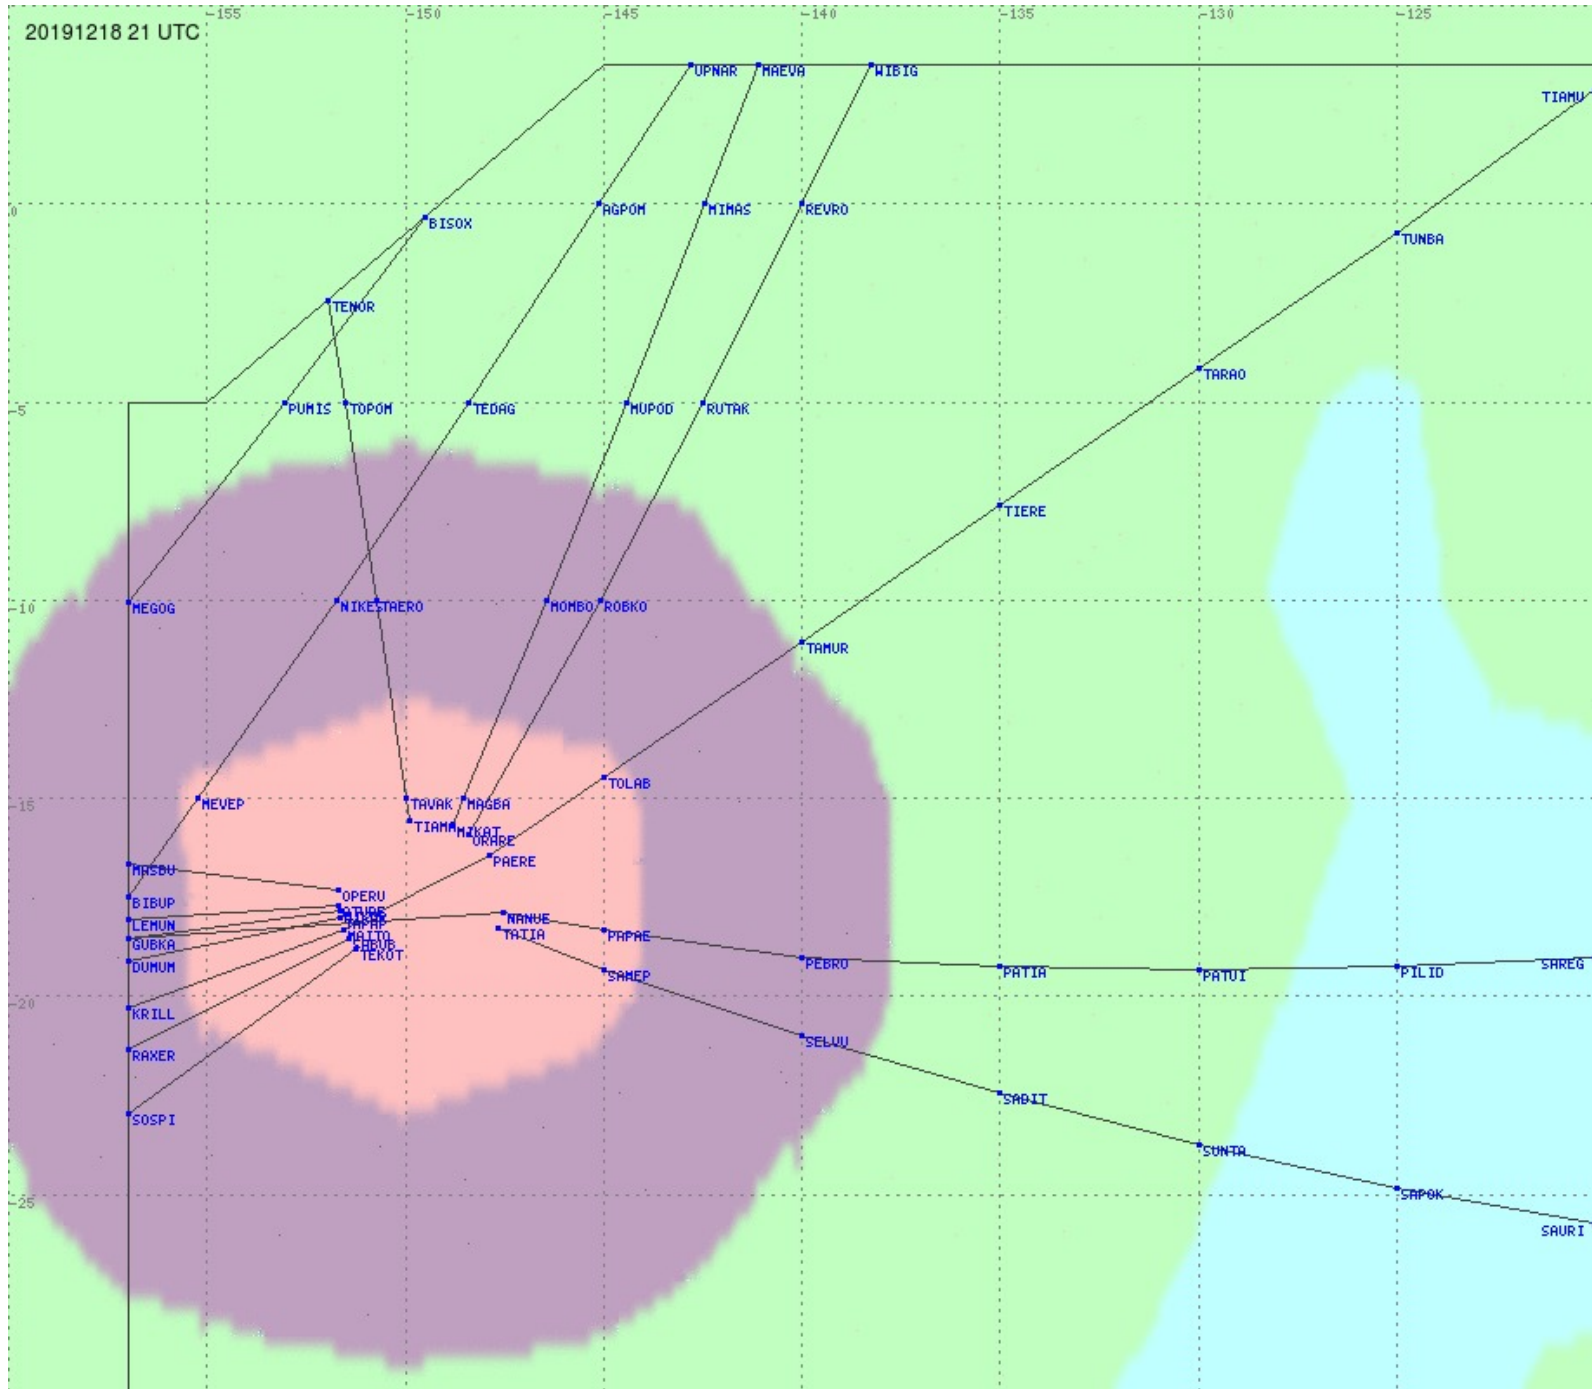

Tahiti FIR - HF Propag - 20191218

2.8 MHz 3.5 MHz 5.6 MHz 8.9 MHz 13.3 MHz 17.9 MHz None

Tahiti FIR - HF Propag - 20191218

2.8 MHz 3.5 MHz 5.6 MHz 8.9 MHz 13.3 MHz 17.9 MHz None

Tahiti FIR - HF Propag - 20191218

Tahiti FIR - HF Propag - 20191218

Tahiti FIR - HF Propag - 20191218

Tahiti FIR - HF Propag - 20191218

Tahiti FIR - HF Propag - 20191218

Tahiti FIR - HF Propag - 20191218

Tahiti FIR - HF Propag - 20191218

Tahiti FIR - HF Propag - 20191218

Tahiti FIR - HF Propag - 20191218

Tahiti FIR - HF Propag - 20191218

2.8 MHz 3.5 MHz 5.6 MHz 8.9 MHz 13.3 MHz 17.9 MHz None

Tahiti FIR - HF Propag - 20191218

2.8 MHz
3.5 MHz
5.6 MHz
8.9 MHz
13.3 MHz
17.9 MHz
None