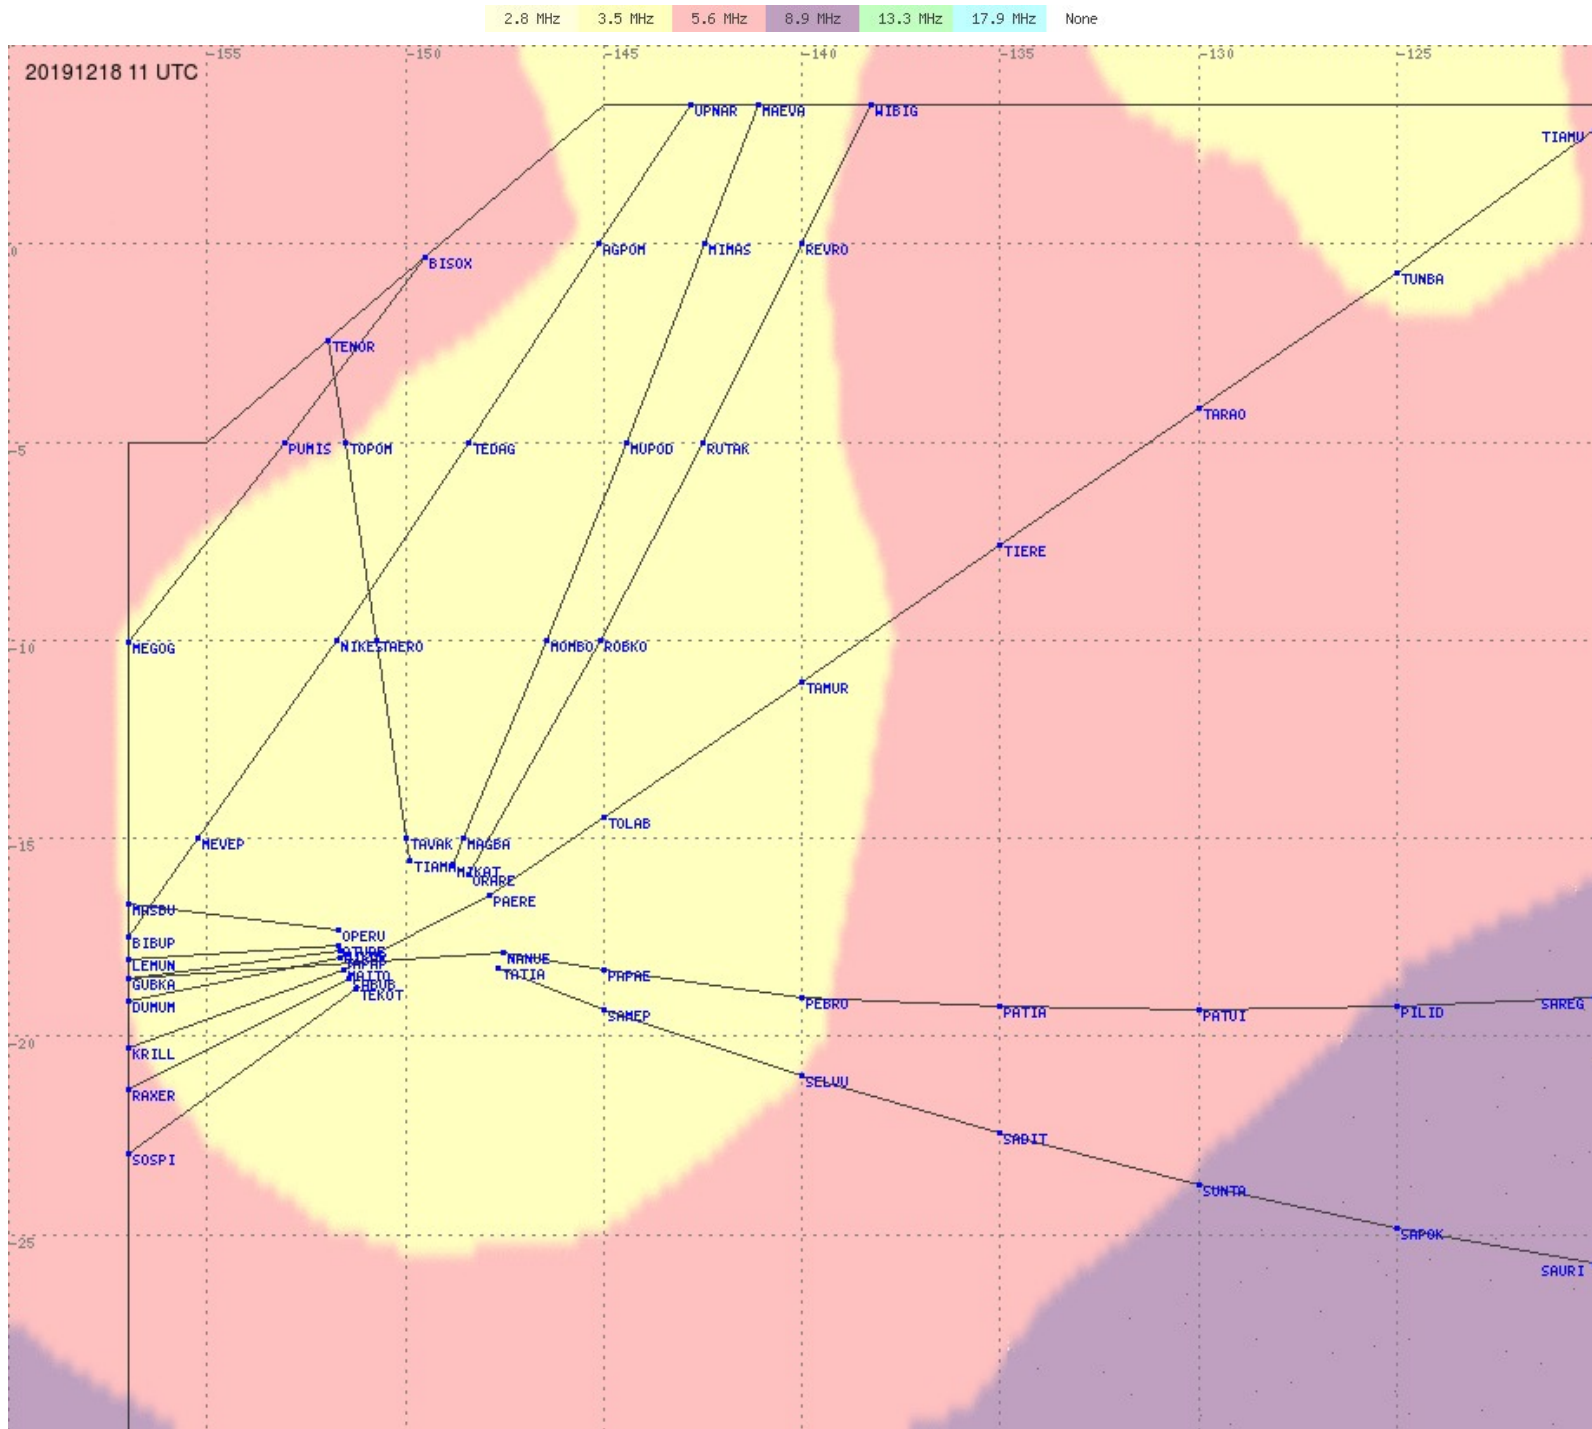

Tahiti FIR - HF Propag - 20191218

2.8 MHz 3.5 MHz 5.6 MHz 8.9 MHz 13.3 MHz 17.9 MHz None

Tahiti FIR - HF Propag - 20191218

2.8 MHz 3.5 MHz 5.6 MHz 8.9 MHz 13.3 MHz 17.9 MHz None

Tahiti FIR - HF Propag - 20191218

2.8 MHz 3.5 MHz 5.6 MHz 8.9 MHz 13.3 MHz 17.9 MHz None

Tahiti FIR - HF Propag - 20191218

2.8 MHz 3.5 MHz 5.6 MHz 8.9 MHz 13.3 MHz 17.9 MHz None

Tahiti FIR - HF Propag - 20191218

Tahiti FIR - HF Propag - 20191218

Tahiti FIR - HF Propag - 20191218

Tahiti FIR - HF Propag - 20191218

Tahiti FIR - HF Propag - 20191218

Tahiti FIR - HF Propag - 20191218

2.8 MHz 3.5 MHz 5.6 MHz 8.9 MHz 13.3 MHz 17.9 MHz None

Tahiti FIR - HF Propag - 20191218

Tahiti FIR - HF Propag - 20191218

Tahiti FIR - HF Propag - 20191218

Tahiti FIR - HF Propag - 20191218

Tahiti FIR - HF Propag - 20191218

Tahiti FIR - HF Propag - 20191218

Tahiti FIR - HF Propag - 20191218

Tahiti FIR - HF Propag - 20191218