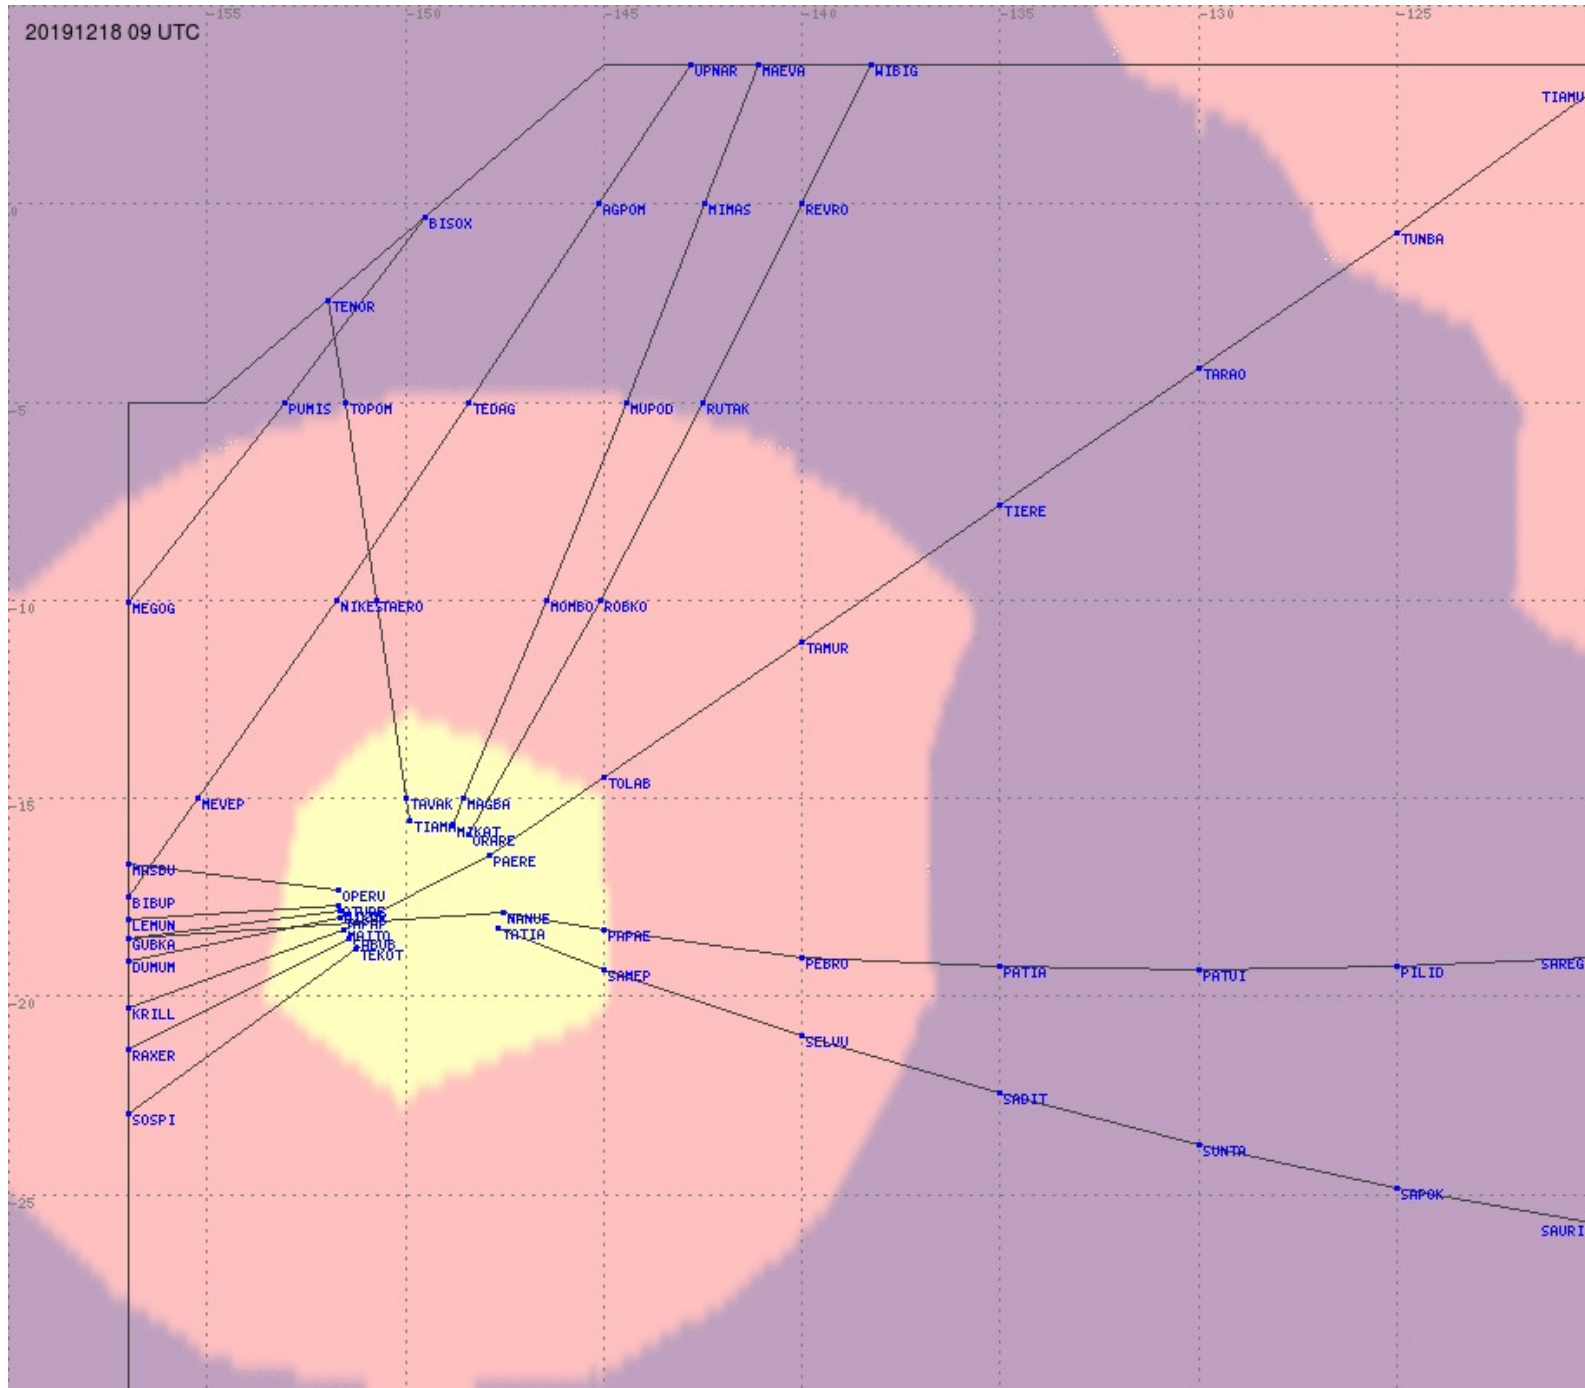

Tahiti FIR - HF Propag - 20191218

Tahiti FIR - HF Propag - 20191218

Tahiti FIR - HF Propag - 20191218

Tahiti FIR - HF Propag - 20191218

2.8 MHz 3.5 MHz 5.6 MHz 8.9 MHz 13.3 MHz 17.9 MHz None

Tahiti FIR - HF Propag - 20191218