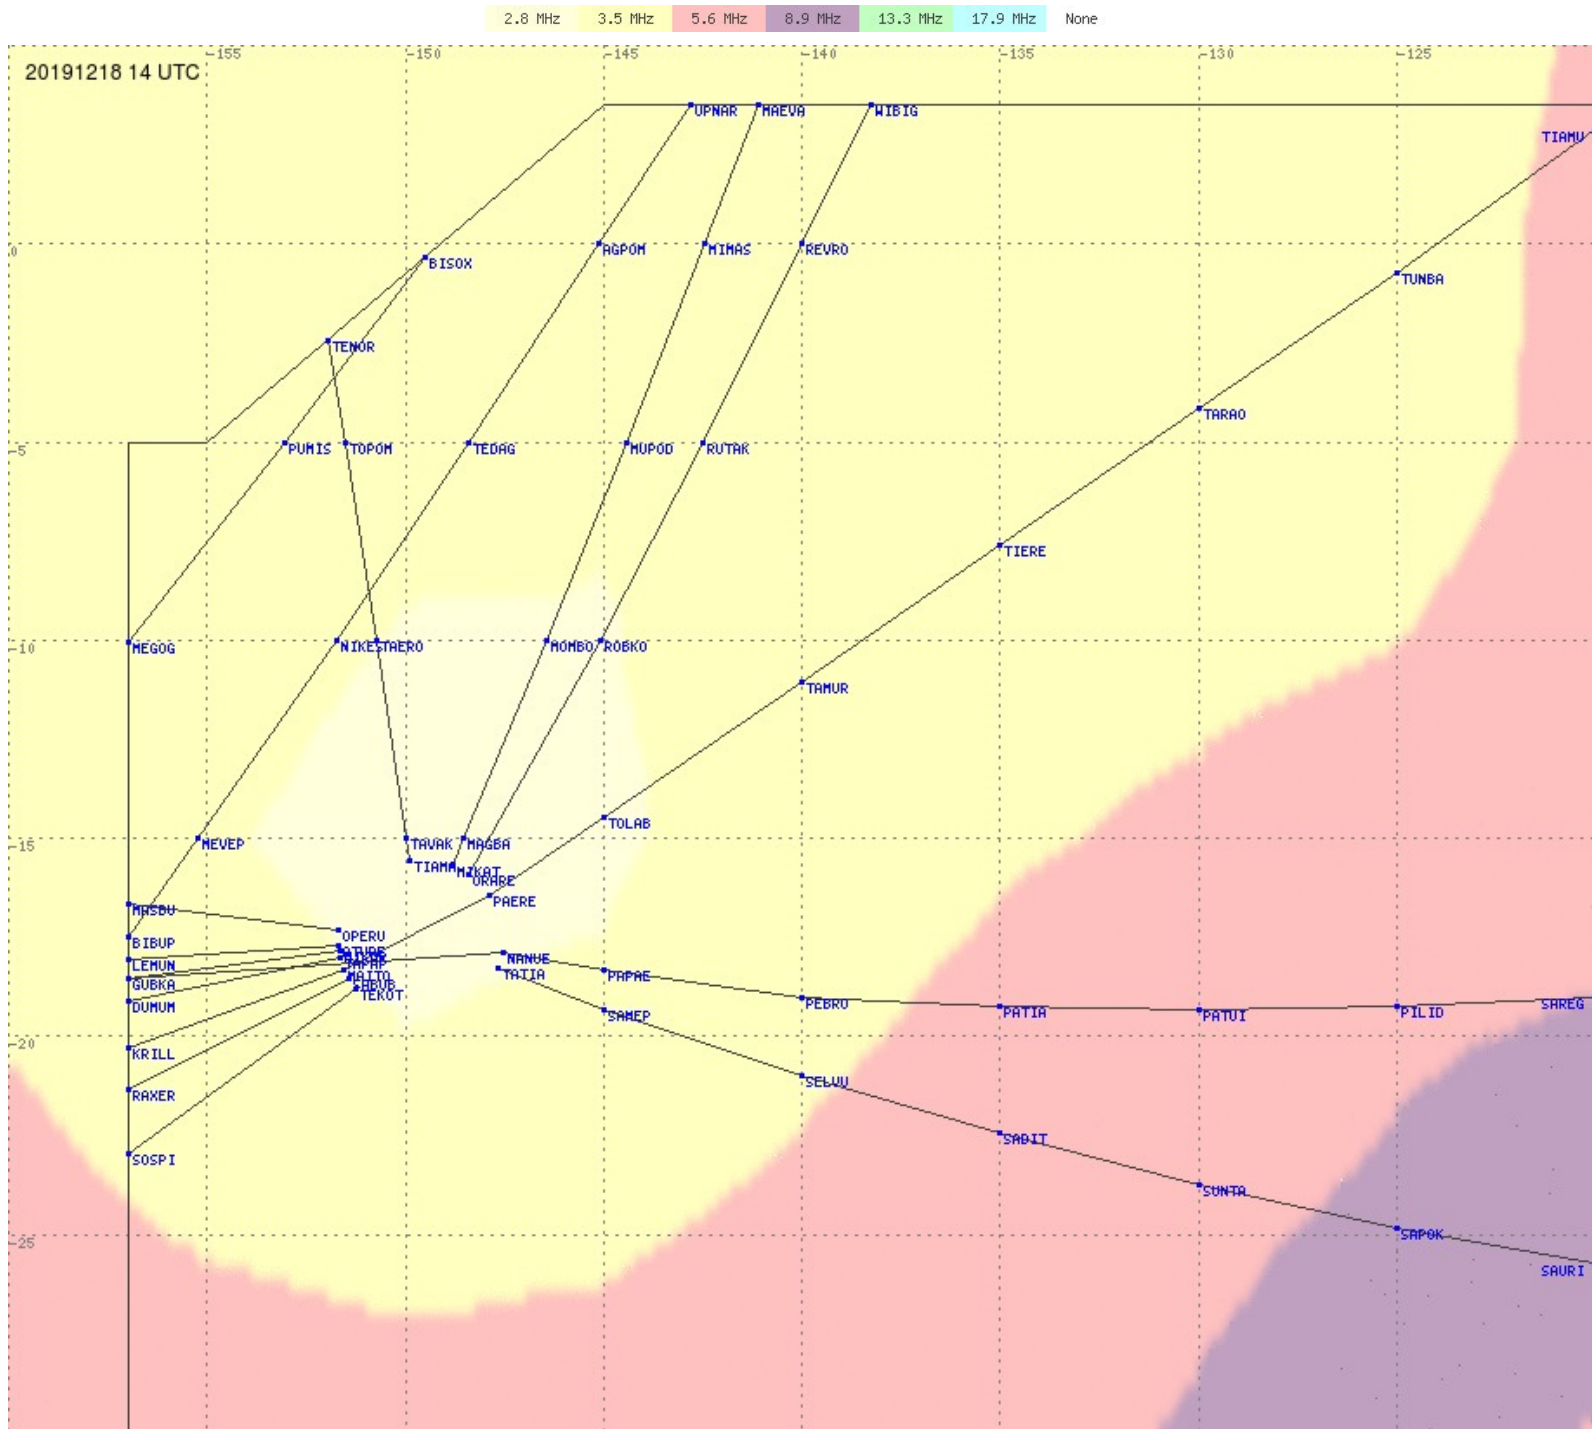

Tahiti FIR - HF Propag - 20191218

Tahiti FIR - HF Propag - 20191218

Tahiti FIR - HF Propag - 20191218

Tahiti FIR - HF Propag - 20191218

2.8 MHz 3.5 MHz 5.6 MHz 8.9 MHz 13.3 MHz 17.9 MHz None

Tahiti FIR - HF Propag - 20191218

Tahiti FIR - HF Propag - 20191218

Tahiti FIR - HF Propag - 20191218

Tahiti FIR - HF Propag - 20191218

Tahiti FIR - HF Propag - 20191218

Tahiti FIR - HF Propag - 20191218

Tahiti FIR - HF Propag - 20191218

Tahiti FIR - HF Propag - 20191218

Tahiti FIR - HF Propag - 20191218

Tahiti FIR - HF Propag - 20191218

2.8 MHz 3.5 MHz 5.6 MHz 8.9 MHz 13.3 MHz 17.9 MHz None

Tahiti FIR - HF Propag - 20191218

2.8 MHz
3.5 MHz
5.6 MHz
8.9 MHz
13.3 MHz
17.9 MHz
None