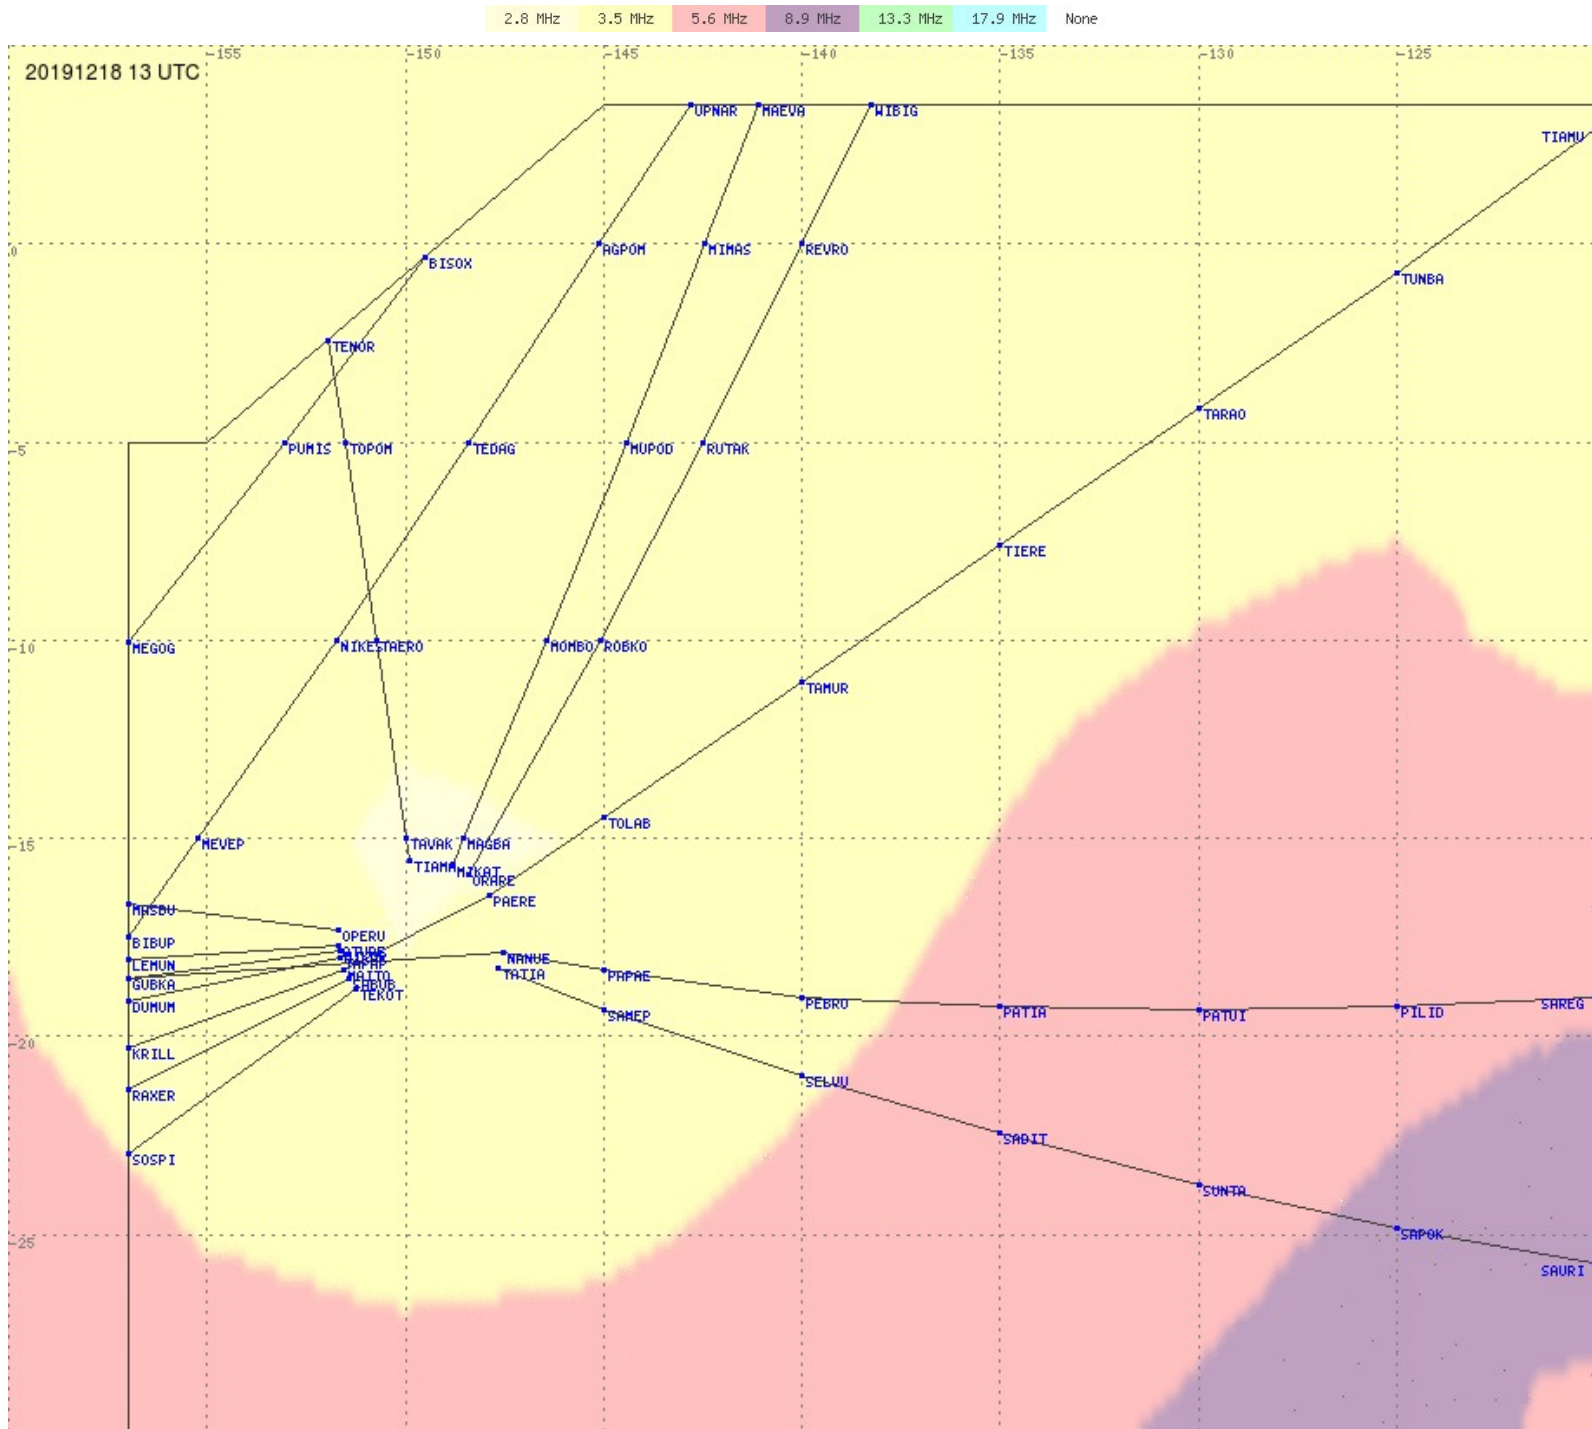

Tahiti FIR - HF Propag - 20191218