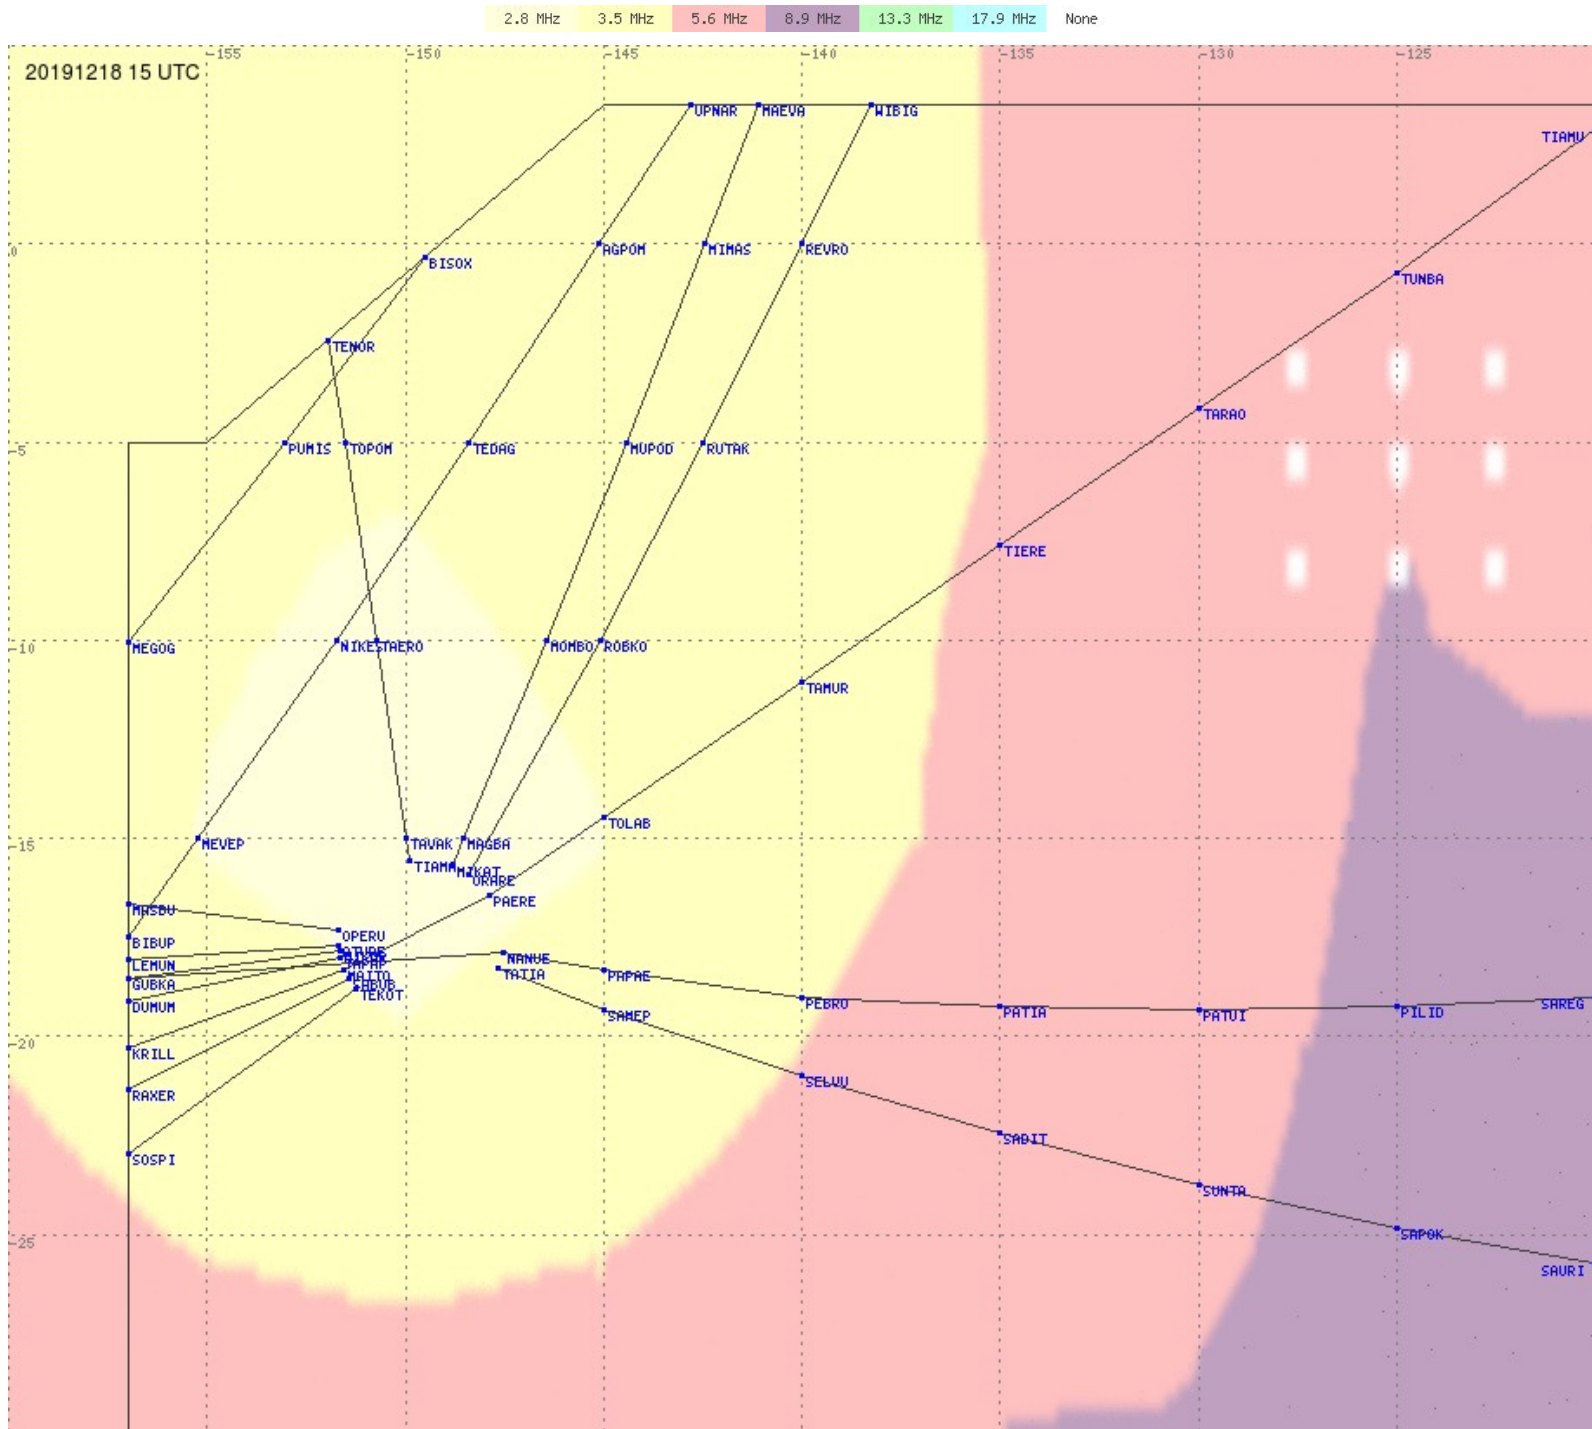

Tahiti FIR - HF Propag - 20191218

Tahiti FIR - HF Propag - 20191218

Tahiti FIR - HF Propag - 20191218

Tahiti FIR - HF Propag - 20191218

2.8 MHz 3.5 MHz 5.6 MHz 8.9 MHz 13.3 MHz 17.9 MHz None

Tahiti FIR - HF Propag - 20191218

Tahiti FIR - HF Propag - 20191218

Tahiti FIR - HF Propag - 20191218

Tahiti FIR - HF Propag - 20191218

Tahiti FIR - HF Propag - 20191218

Tahiti FIR - HF Propag - 20191218

Tahiti FIR - HF Propag - 20191218

Tahiti FIR - HF Propag - 20191218

Tahiti FIR - HF Propag - 20191218

Tahiti FIR - HF Propag - 20191218

2.8 MHz 3.5 MHz 5.6 MHz 8.9 MHz 13.3 MHz 17.9 MHz None

Tahiti FIR - HF Propag - 20191218

2.8 MHz
3.5 MHz
5.6 MHz
8.9 MHz
13.3 MHz
17.9 MHz
None