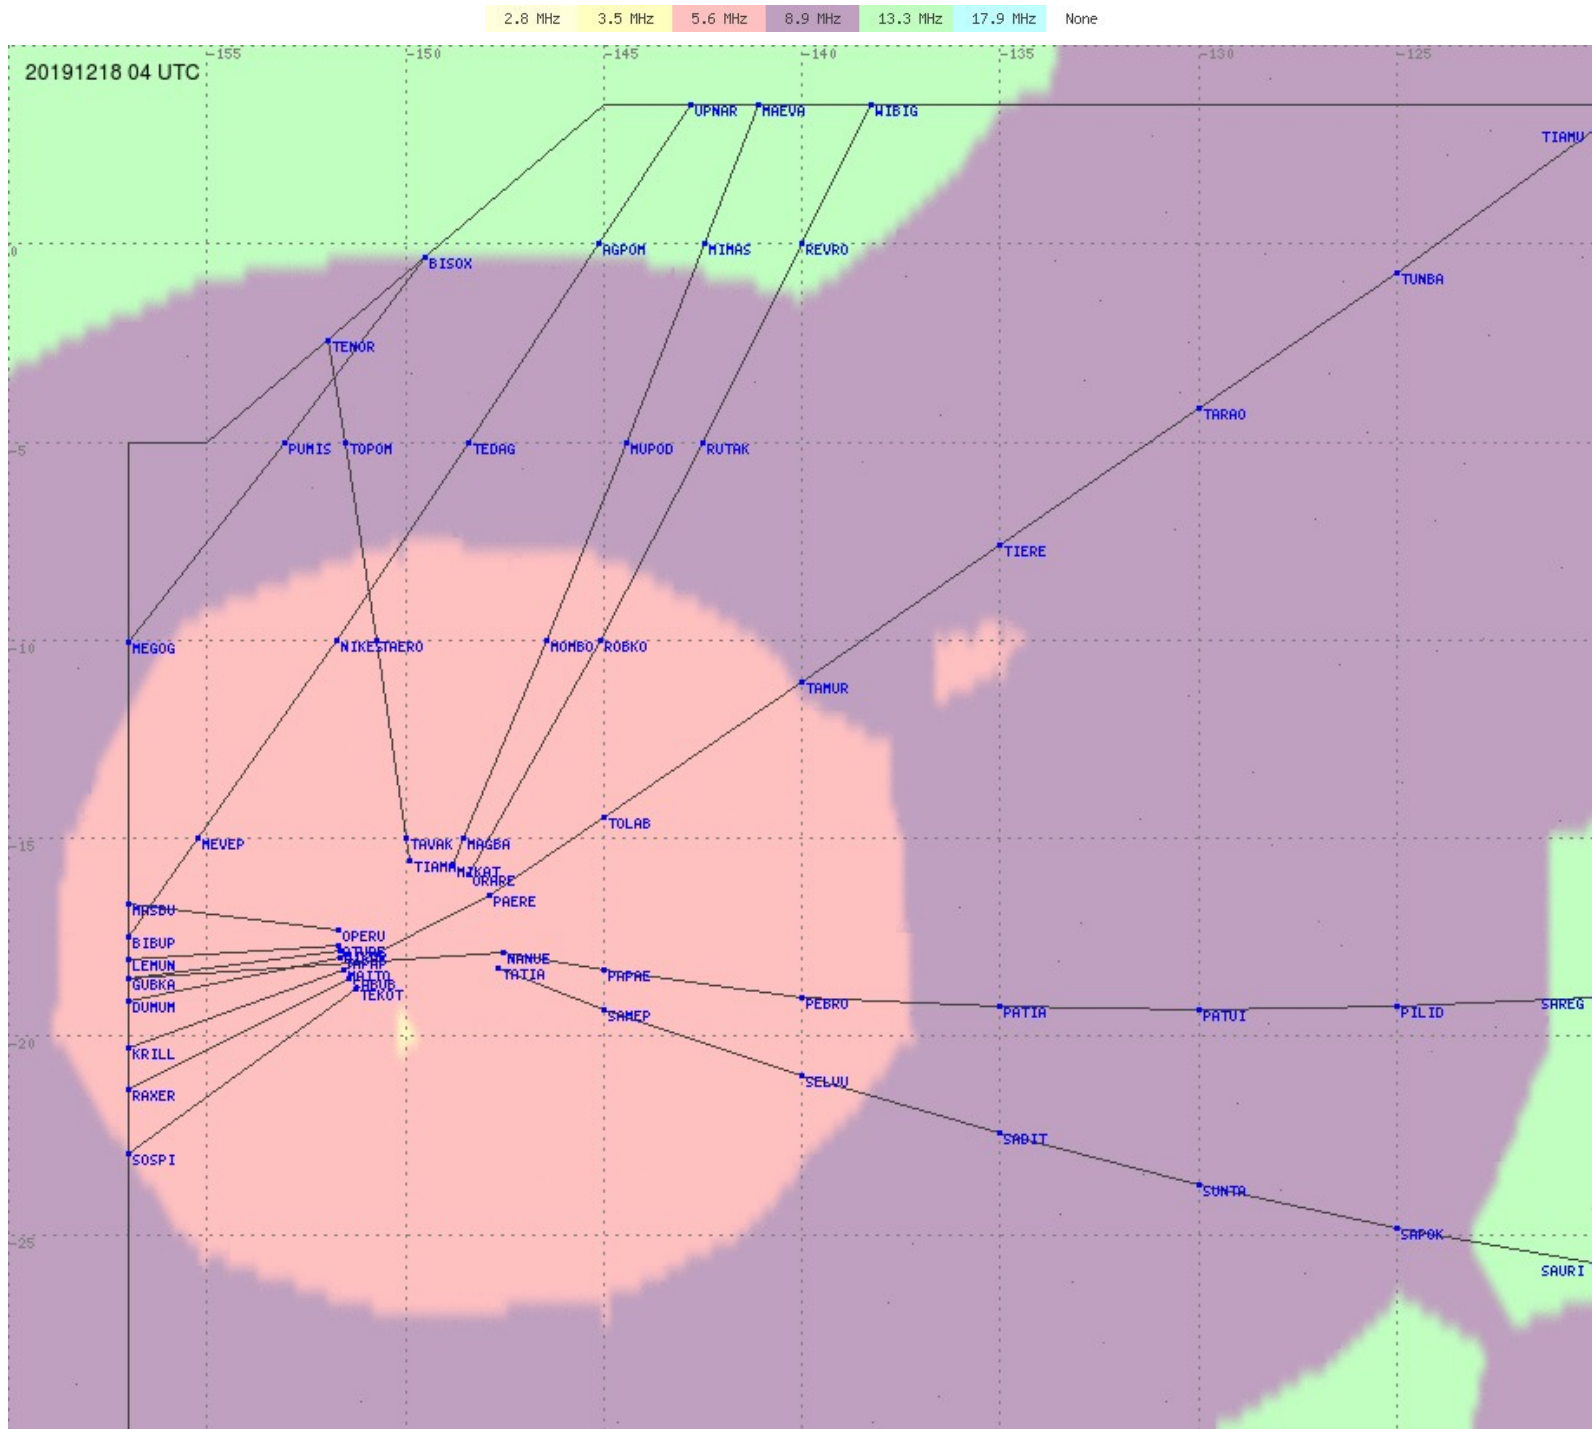

Tahiti FIR - HF Propag - 20191218

2.8 MHz 3.5 MHz 5.6 MHz 8.9 MHz 13.3 MHz 17.9 MHz None

Tahiti FIR - HF Propag - 20191218

2.8 MHz 3.5 MHz 5.6 MHz 8.9 MHz 13.3 MHz 17.9 MHz None

Tahiti FIR - HF Propag - 20191218

2.8 MHz 3.5 MHz 5.6 MHz 8.9 MHz 13.3 MHz 17.9 MHz None

Tahiti FIR - HF Propag - 20191218

2.8 MHz 3.5 MHz 5.6 MHz 8.9 MHz 13.3 MHz 17.9 MHz None

Tahiti FIR - HF Propag - 20191218

Tahiti FIR - HF Propag - 20191218

Tahiti FIR - HF Propag - 20191218

Tahiti FIR - HF Propag - 20191218

Tahiti FIR - HF Propag - 20191218

Tahiti FIR - HF Propag - 20191218

2.8 MHz 3.5 MHz 5.6 MHz 8.9 MHz 13.3 MHz 17.9 MHz None

Tahiti FIR - HF Propag - 20191218