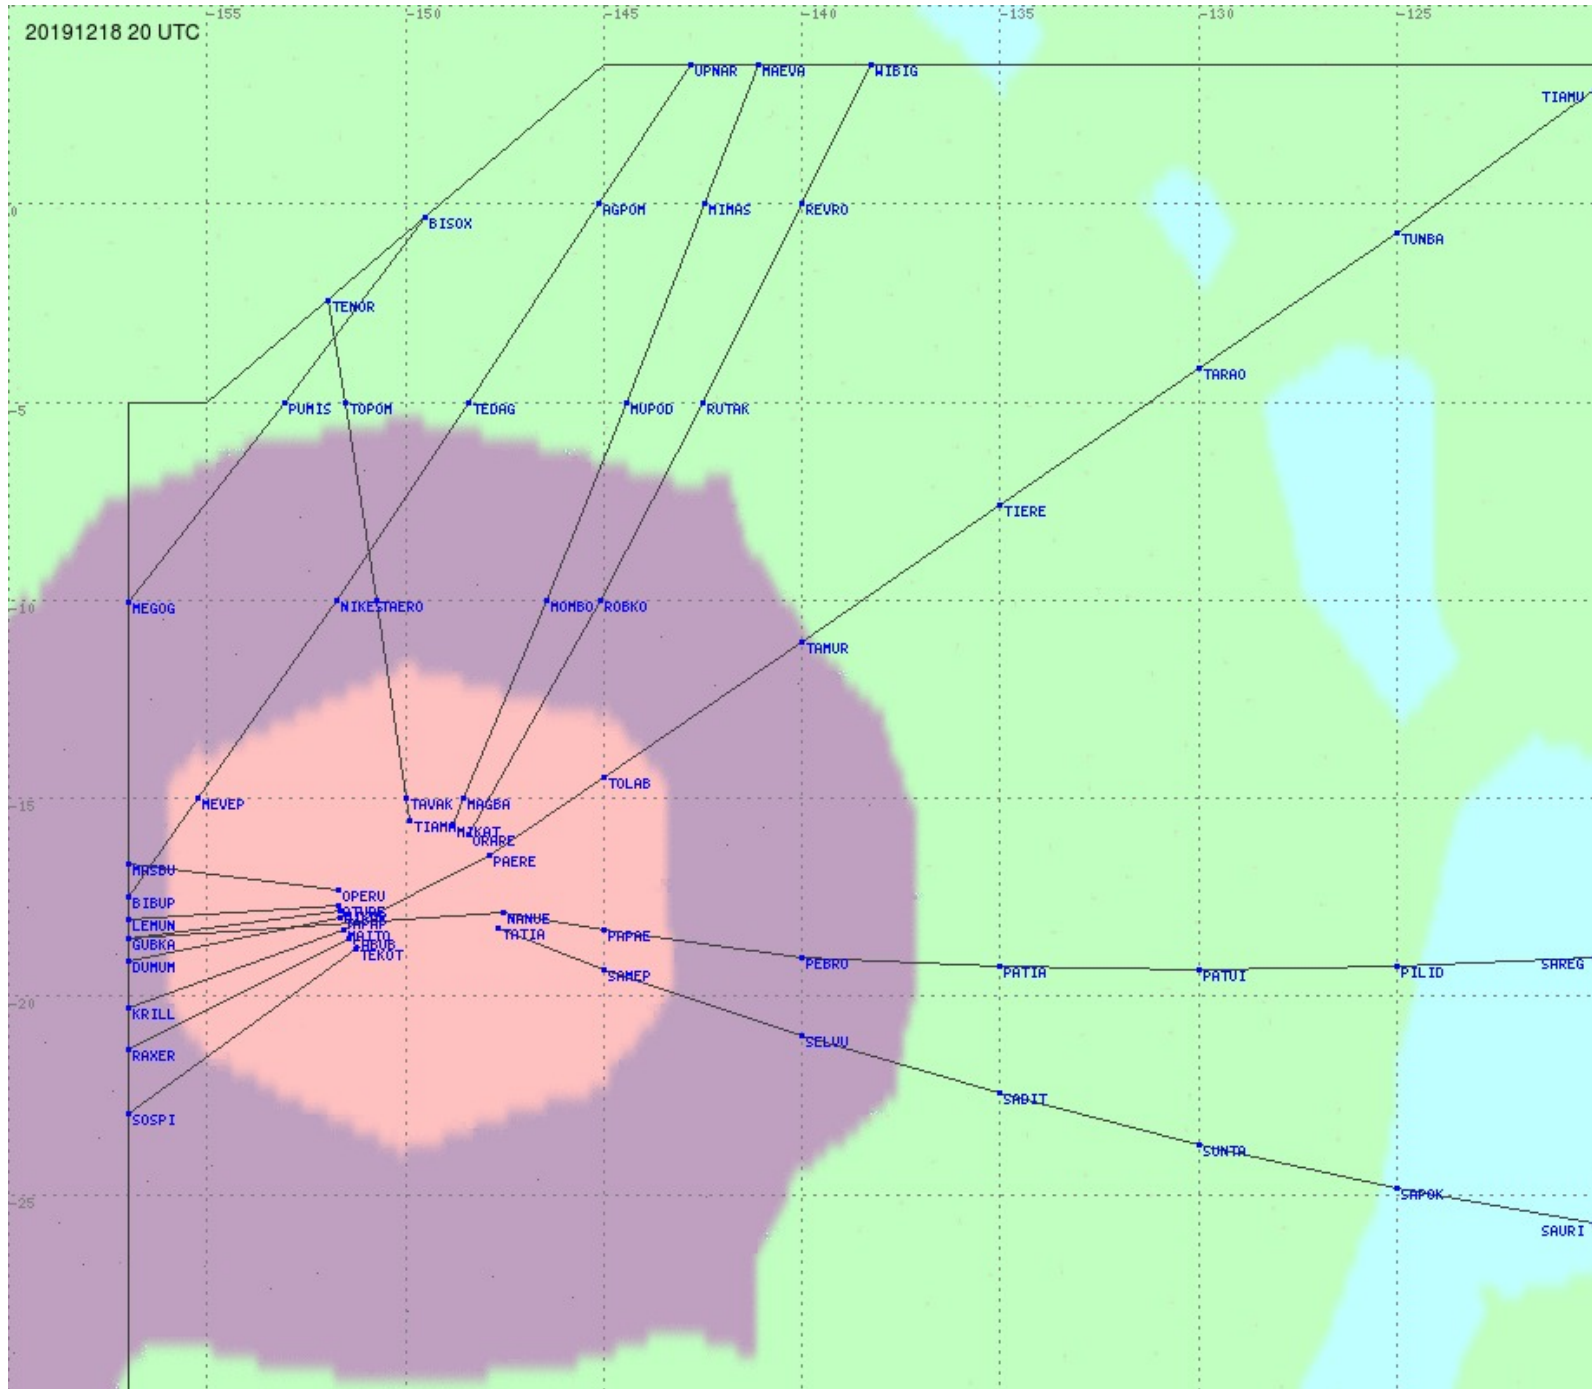

Tahiti FIR - HF Propag - 20191218

Tahiti FIR - HF Propag - 20191218

Tahiti FIR - HF Propag - 20191218

Tahiti FIR - HF Propag - 20191218

Tahiti FIR - HF Propag - 20191218

Tahiti FIR - HF Propag - 20191218

Tahiti FIR - HF Propag - 20191218

Tahiti FIR - HF Propag - 20191218

Tahiti FIR - HF Propag - 20191218

2.8 MHz 3.5 MHz 5.6 MHz 8.9 MHz 13.3 MHz 17.9 MHz None

Tahiti FIR - HF Propag - 20191218

2.8 MHz
3.5 MHz
5.6 MHz
8.9 MHz
13.3 MHz
17.9 MHz
None

Tahiti FIR - HF Propag - 20191218

2.8 MHz 3.5 MHz 5.6 MHz 8.9 MHz 13.3 MHz 17.9 MHz None

Tahiti FIR - HF Propag - 20191218

2.8 MHz 3.5 MHz 5.6 MHz 8.9 MHz 13.3 MHz 17.9 MHz None

Tahiti FIR - HF Propag - 20191218