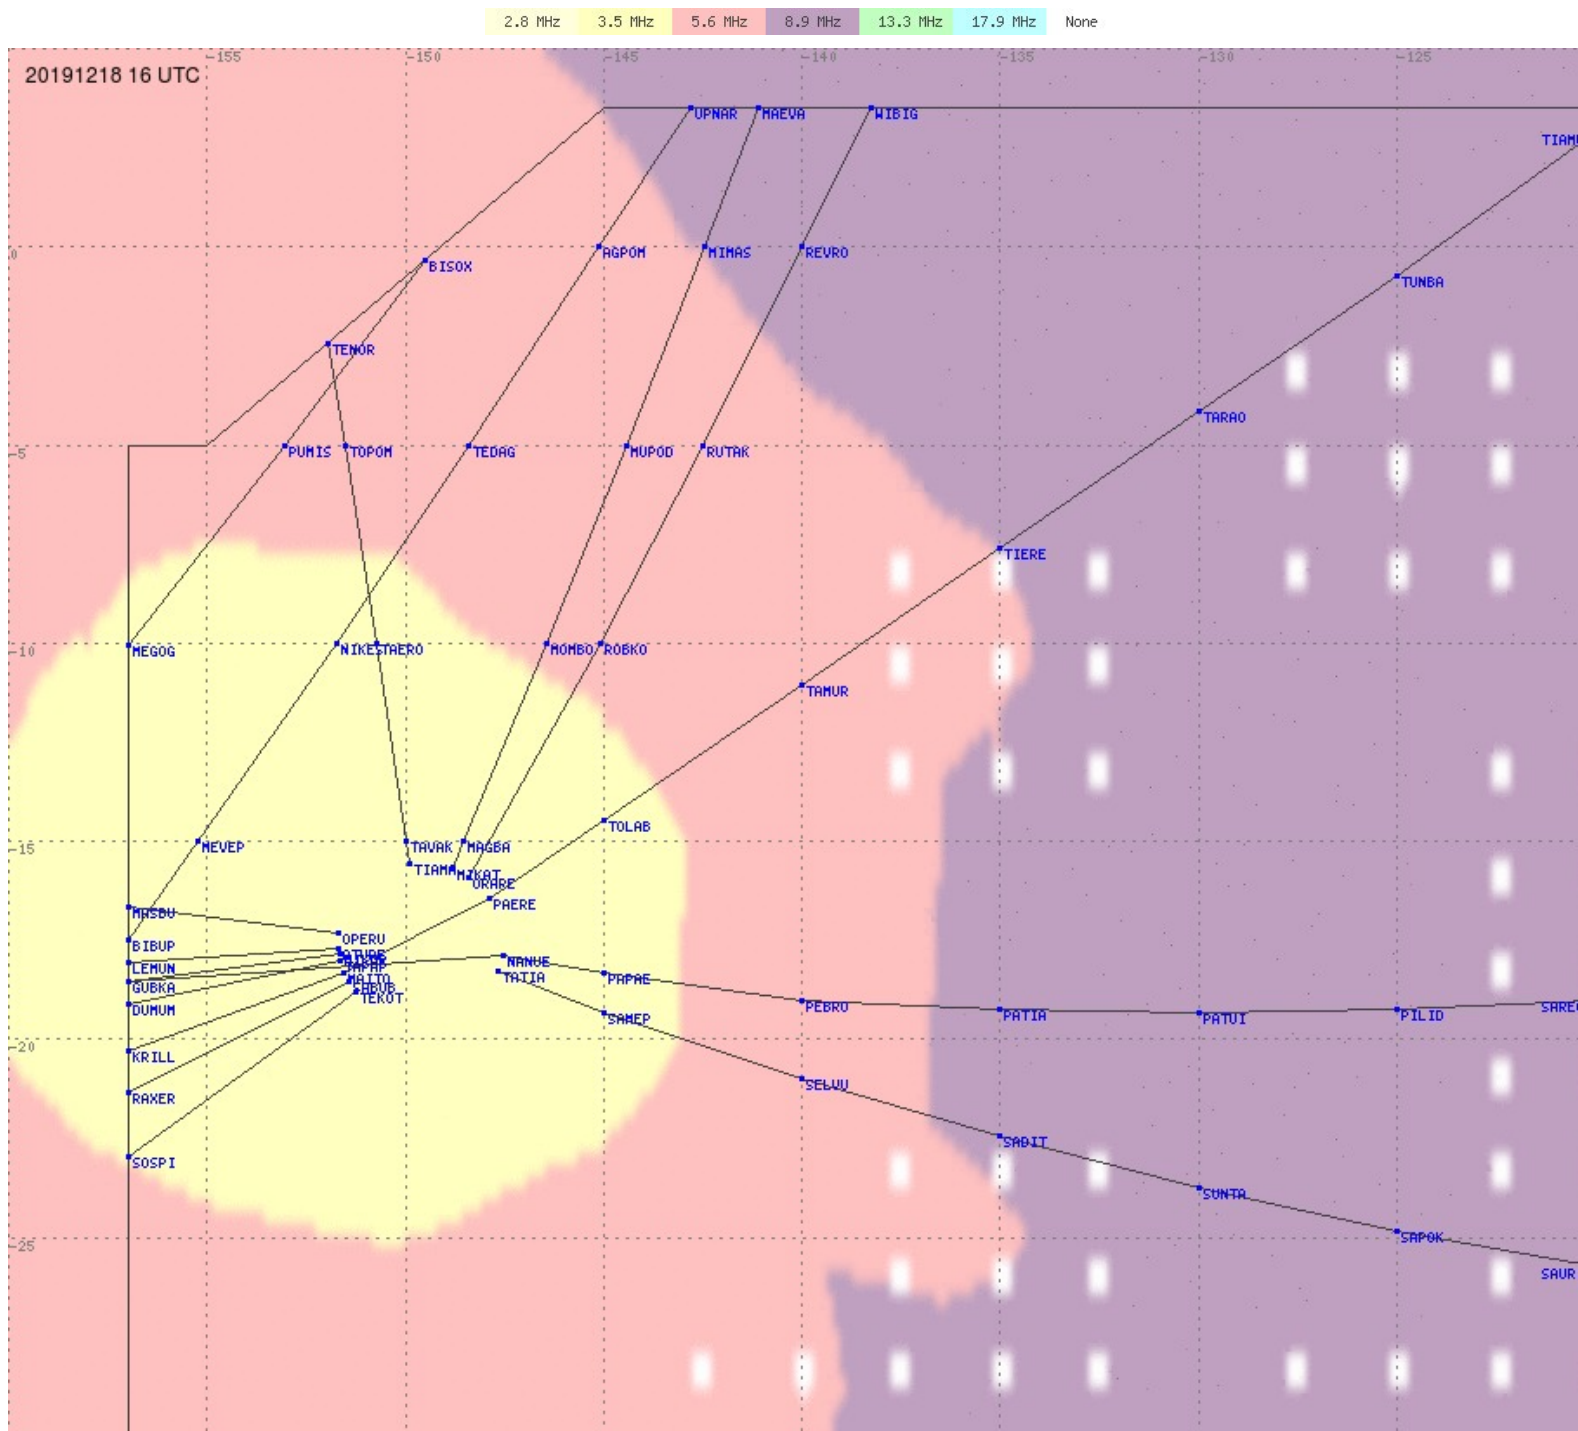

Tahiti FIR - HF Propag - 20191218

Tahiti FIR - HF Propag - 20191218

Tahiti FIR - HF Propag - 20191218

Tahiti FIR - HF Propag - 20191218

2.8 MHz 3.5 MHz 5.6 MHz 8.9 MHz 13.3 MHz 17.9 MHz None

Tahiti FIR - HF Propag - 20191218

Tahiti FIR - HF Propag - 20191218

Tahiti FIR - HF Propag - 20191218

Tahiti FIR - HF Propag - 20191218

Tahiti FIR - HF Propag - 20191218

Tahiti FIR - HF Propag - 20191218

Tahiti FIR - HF Propag - 20191218

Tahiti FIR - HF Propag - 20191218

Tahiti FIR - HF Propag - 20191218

Tahiti FIR - HF Propag - 20191218

2.8 MHz 3.5 MHz 5.6 MHz 8.9 MHz 13.3 MHz 17.9 MHz None

Tahiti FIR - HF Propag - 20191218

2.8 MHz
3.5 MHz
5.6 MHz
8.9 MHz
13.3 MHz
17.9 MHz
None

Tahiti FIR - HF Propag - 20191218

2.8 MHz 3.5 MHz 5.6 MHz 8.9 MHz 13.3 MHz 17.9 MHz None

Tahiti FIR - HF Propag - 20191218

2.8 MHz 3.5 MHz 5.6 MHz 8.9 MHz 13.3 MHz 17.9 MHz None

Tahiti FIR - HF Propag - 20191218