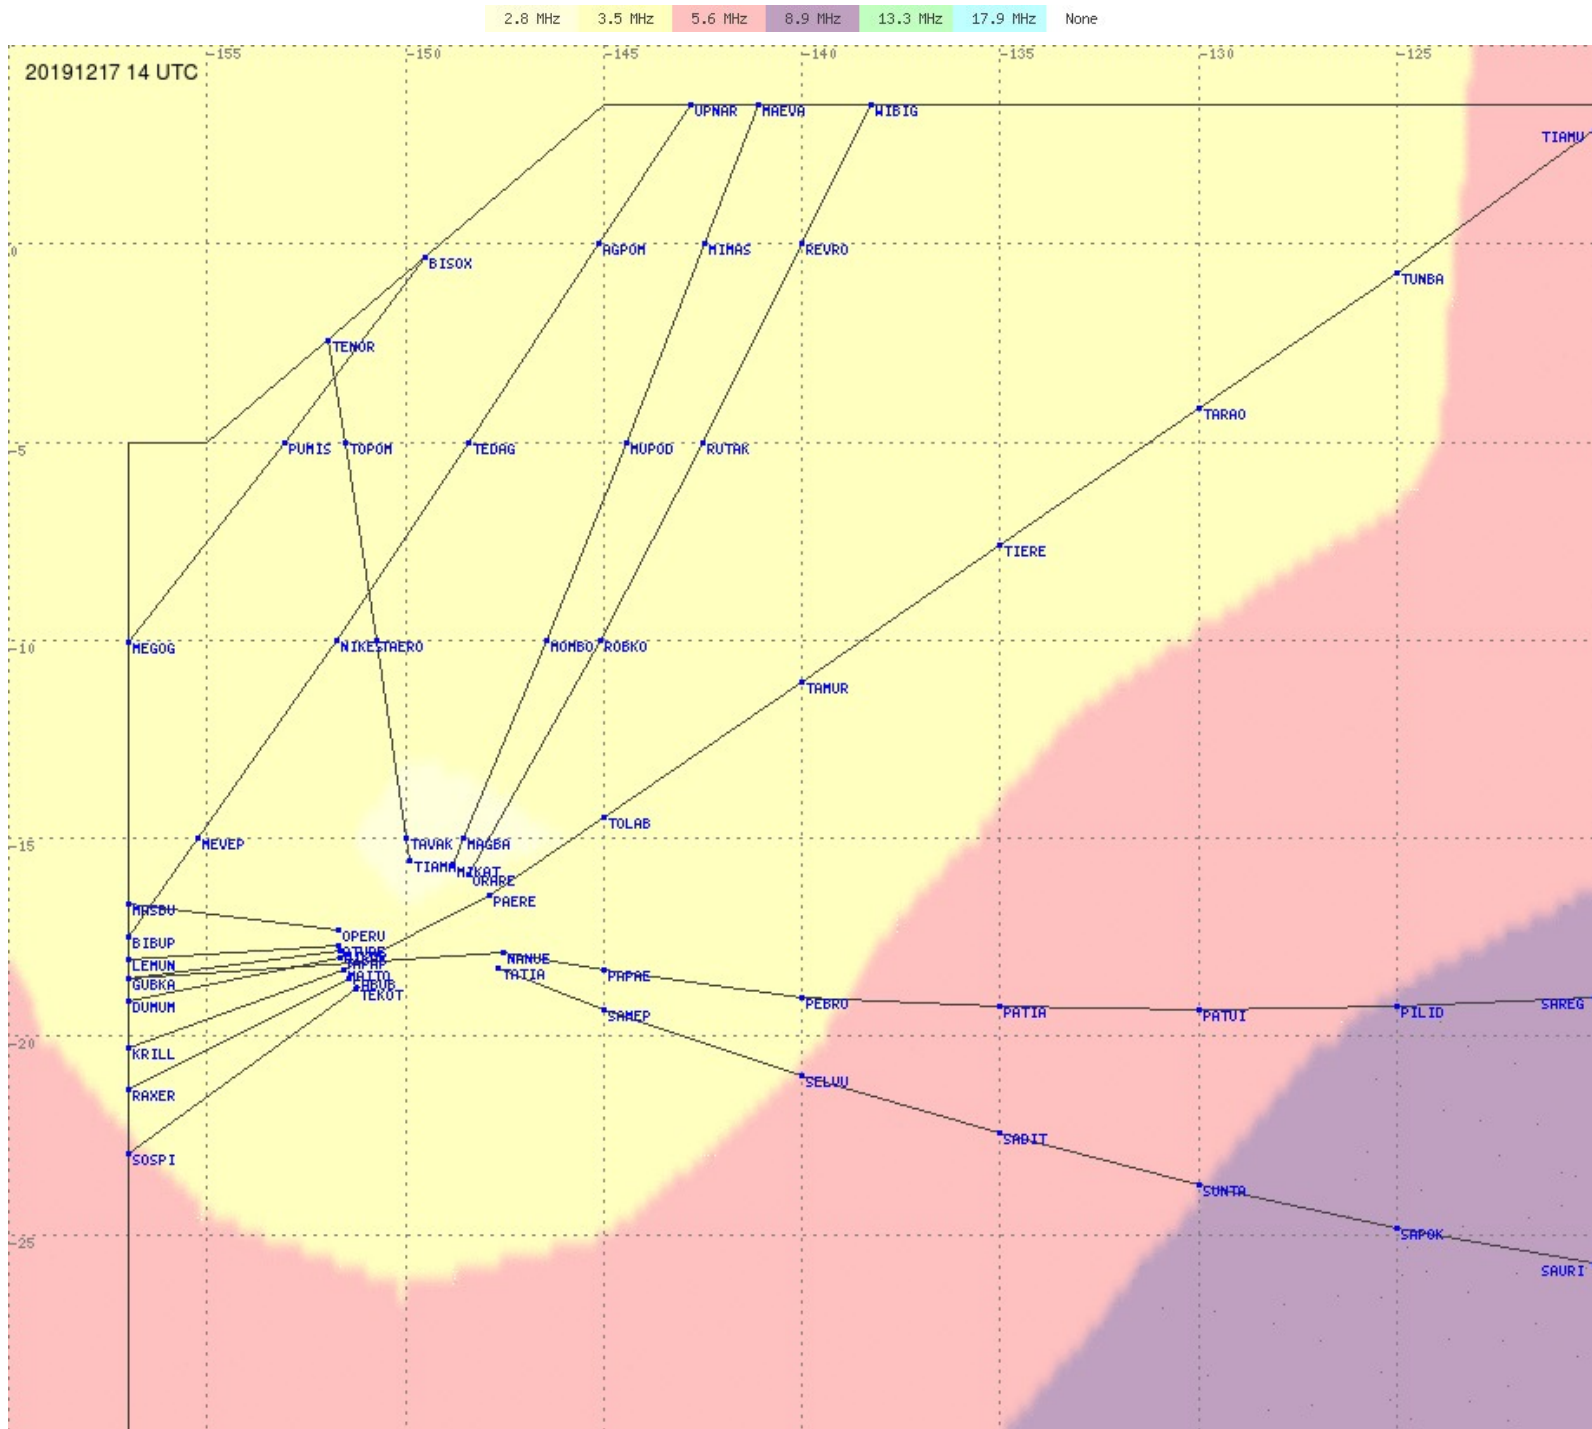

Tahiti FIR - HF Propag - 20191217

2.8 MHz 3.5 MHz 5.6 MHz 8.9 MHz 13.3 MHz 17.9 MHz None

Tahiti FIR - HF Propag - 20191217

2.8 MHz 3.5 MHz 5.6 MHz 8.9 MHz 13.3 MHz 17.9 MHz None

Tahiti FIR - HF Propag - 20191217

Tahiti FIR - HF Propag - 20191217

Tahiti FIR - HF Propag - 20191217

Tahiti FIR - HF Propag - 20191217

2.8 MHz 3.5 MHz 5.6 MHz 8.9 MHz 13.3 MHz 17.9 MHz None

Tahiti FIR - HF Propag - 20191217

Tahiti FIR - HF Propag - 20191217

2.8 MHz 3.5 MHz 5.6 MHz 8.9 MHz 13.3 MHz 17.9 MHz None

Tahiti FIR - HF Propag - 20191217

Tahiti FIR - HF Propag - 20191217

Tahiti FIR - HF Propag - 20191217

Tahiti FIR - HF Propag - 20191217

Tahiti FIR - HF Propag - 20191217

Tahiti FIR - HF Propag - 20191217

Tahiti FIR - HF Propag - 20191217

Tahiti FIR - HF Propag - 20191217

Tahiti FIR - HF Propag - 20191217

2.8 MHz 3.5 MHz 5.6 MHz 8.9 MHz 13.3 MHz 17.9 MHz None

Tahiti FIR - HF Propag - 20191217