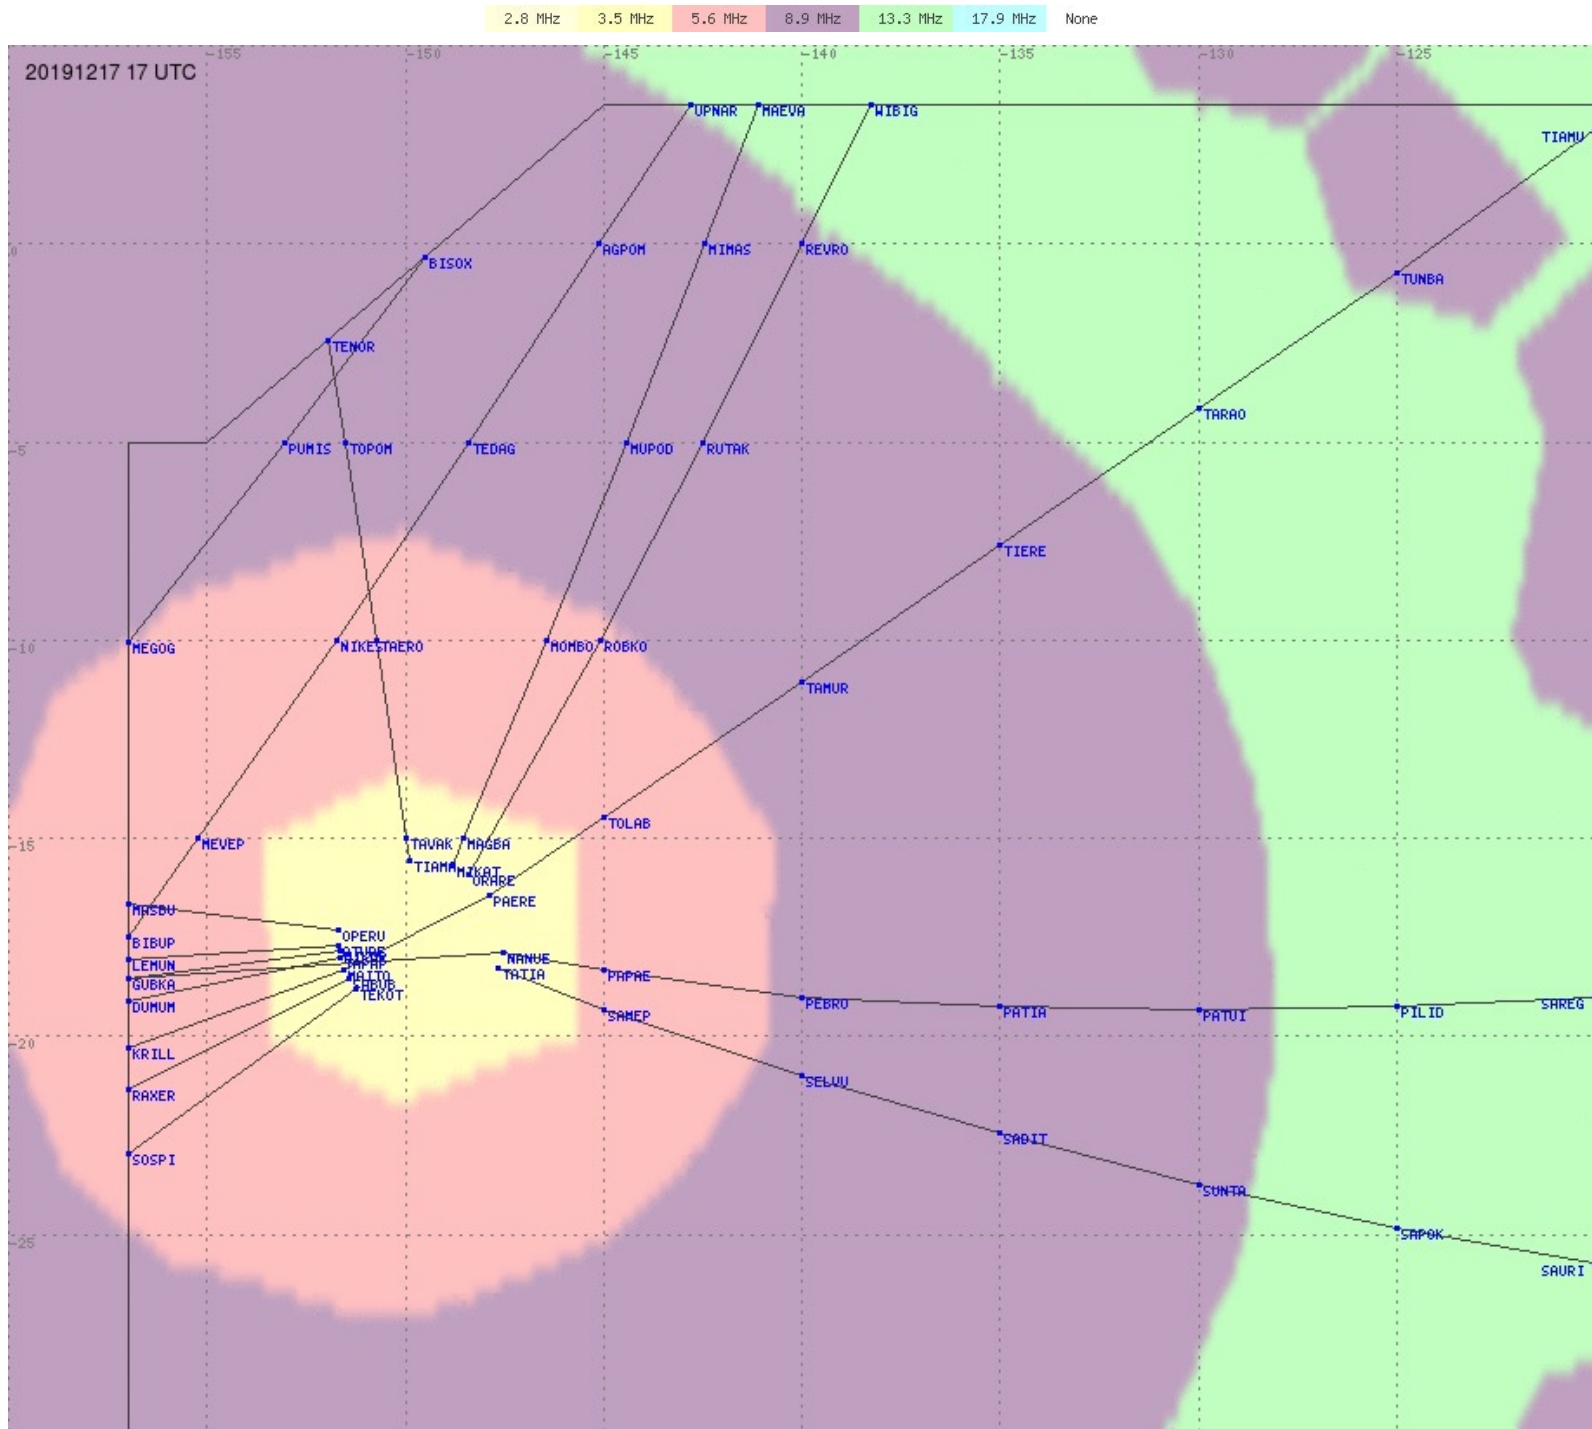

Tahiti FIR - HF Propag - 20191217

Tahiti FIR - HF Propag - 20191217

Tahiti FIR - HF Propag - 20191217

2.8 MHz 3.5 MHz 5.6 MHz 8.9 MHz 13.3 MHz 17.9 MHz None

Tahiti FIR - HF Propag - 20191217

Tahiti FIR - HF Propag - 20191217

2.8 MHz 3.5 MHz 5.6 MHz 8.9 MHz 13.3 MHz 17.9 MHz None

Tahiti FIR - HF Propag - 20191217

Tahiti FIR - HF Propag - 20191217

Tahiti FIR - HF Propag - 20191217

Tahiti FIR - HF Propag - 20191217

Tahiti FIR - HF Propag - 20191217

Tahiti FIR - HF Propag - 20191217

Tahiti FIR - HF Propag - 20191217

Tahiti FIR - HF Propag - 20191217

Tahiti FIR - HF Propag - 20191217

2.8 MHz 3.5 MHz 5.6 MHz 8.9 MHz 13.3 MHz 17.9 MHz None

Tahiti FIR - HF Propag - 20191217