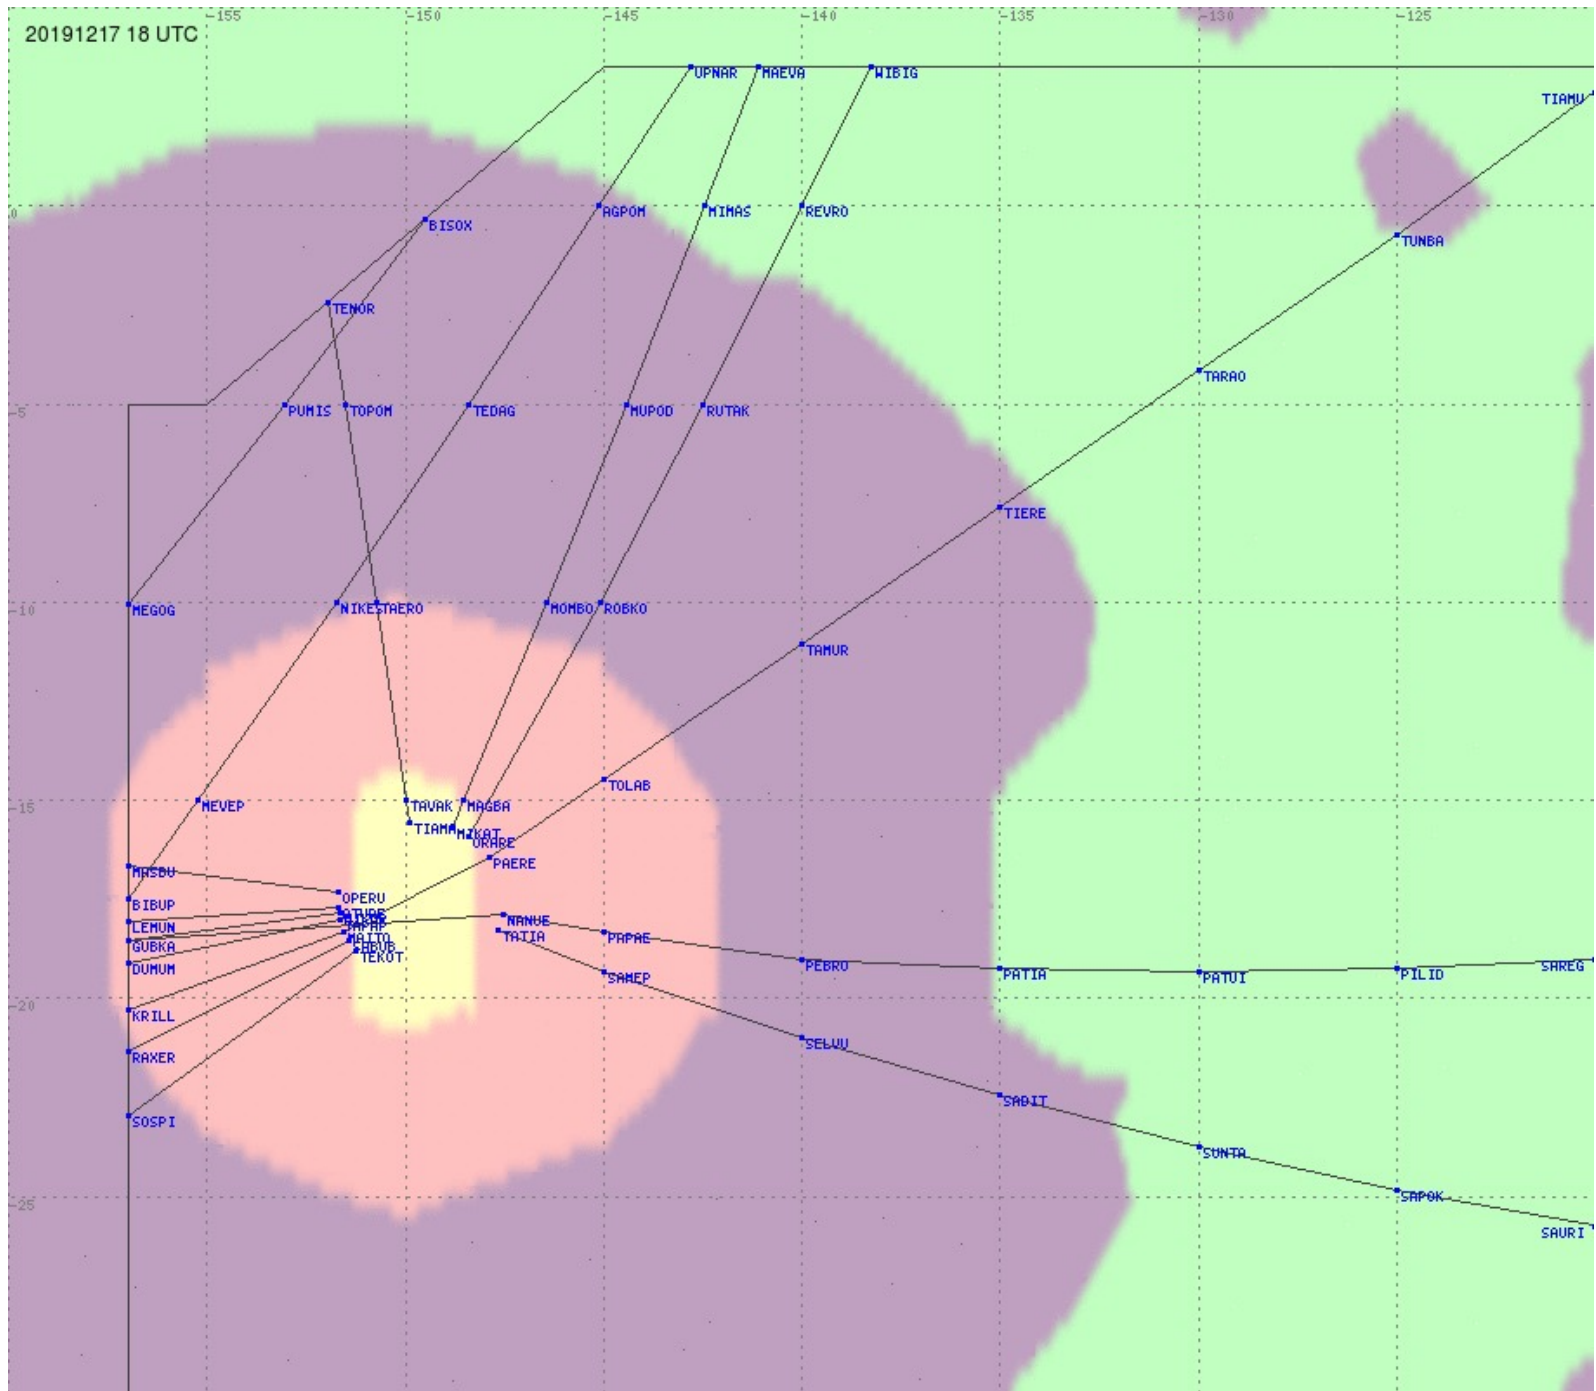

Tahiti FIR - HF Propag - 20191217

2.8 MHz 3.5 MHz 5.6 MHz 8.9 MHz 13.3 MHz 17.9 MHz None

Tahiti FIR - HF Propag - 20191217

2.8 MHz 3.5 MHz 5.6 MHz 8.9 MHz 13.3 MHz 17.9 MHz None

Tahiti FIR - HF Propag - 20191217

2.8 MHz 3.5 MHz 5.6 MHz 8.9 MHz 13.3 MHz 17.9 MHz None

Tahiti FIR - HF Propag - 20191217

Tahiti FIR - HF Propag - 20191217

Tahiti FIR - HF Propag - 20191217

Tahiti FIR - HF Propag - 20191217

Tahiti FIR - HF Propag - 20191217

Tahiti FIR - HF Propag - 20191217

Tahiti FIR - HF Propag - 20191217

Tahiti FIR - HF Propag - 20191217

Tahiti FIR - HF Propag - 20191217

2.8 MHz 3.5 MHz 5.6 MHz 8.9 MHz 13.3 MHz 17.9 MHz None

Tahiti FIR - HF Propag - 20191217

Tahiti FIR - HF Propag - 20191217

Tahiti FIR - HF Propag - 20191217

2.8 MHz 3.5 MHz 5.6 MHz 8.9 MHz 13.3 MHz 17.9 MHz None

Tahiti FIR - HF Propag - 20191217

Tahiti FIR - HF Propag - 20191217

2.8 MHz 3.5 MHz 5.6 MHz 8.9 MHz 13.3 MHz 17.9 MHz None