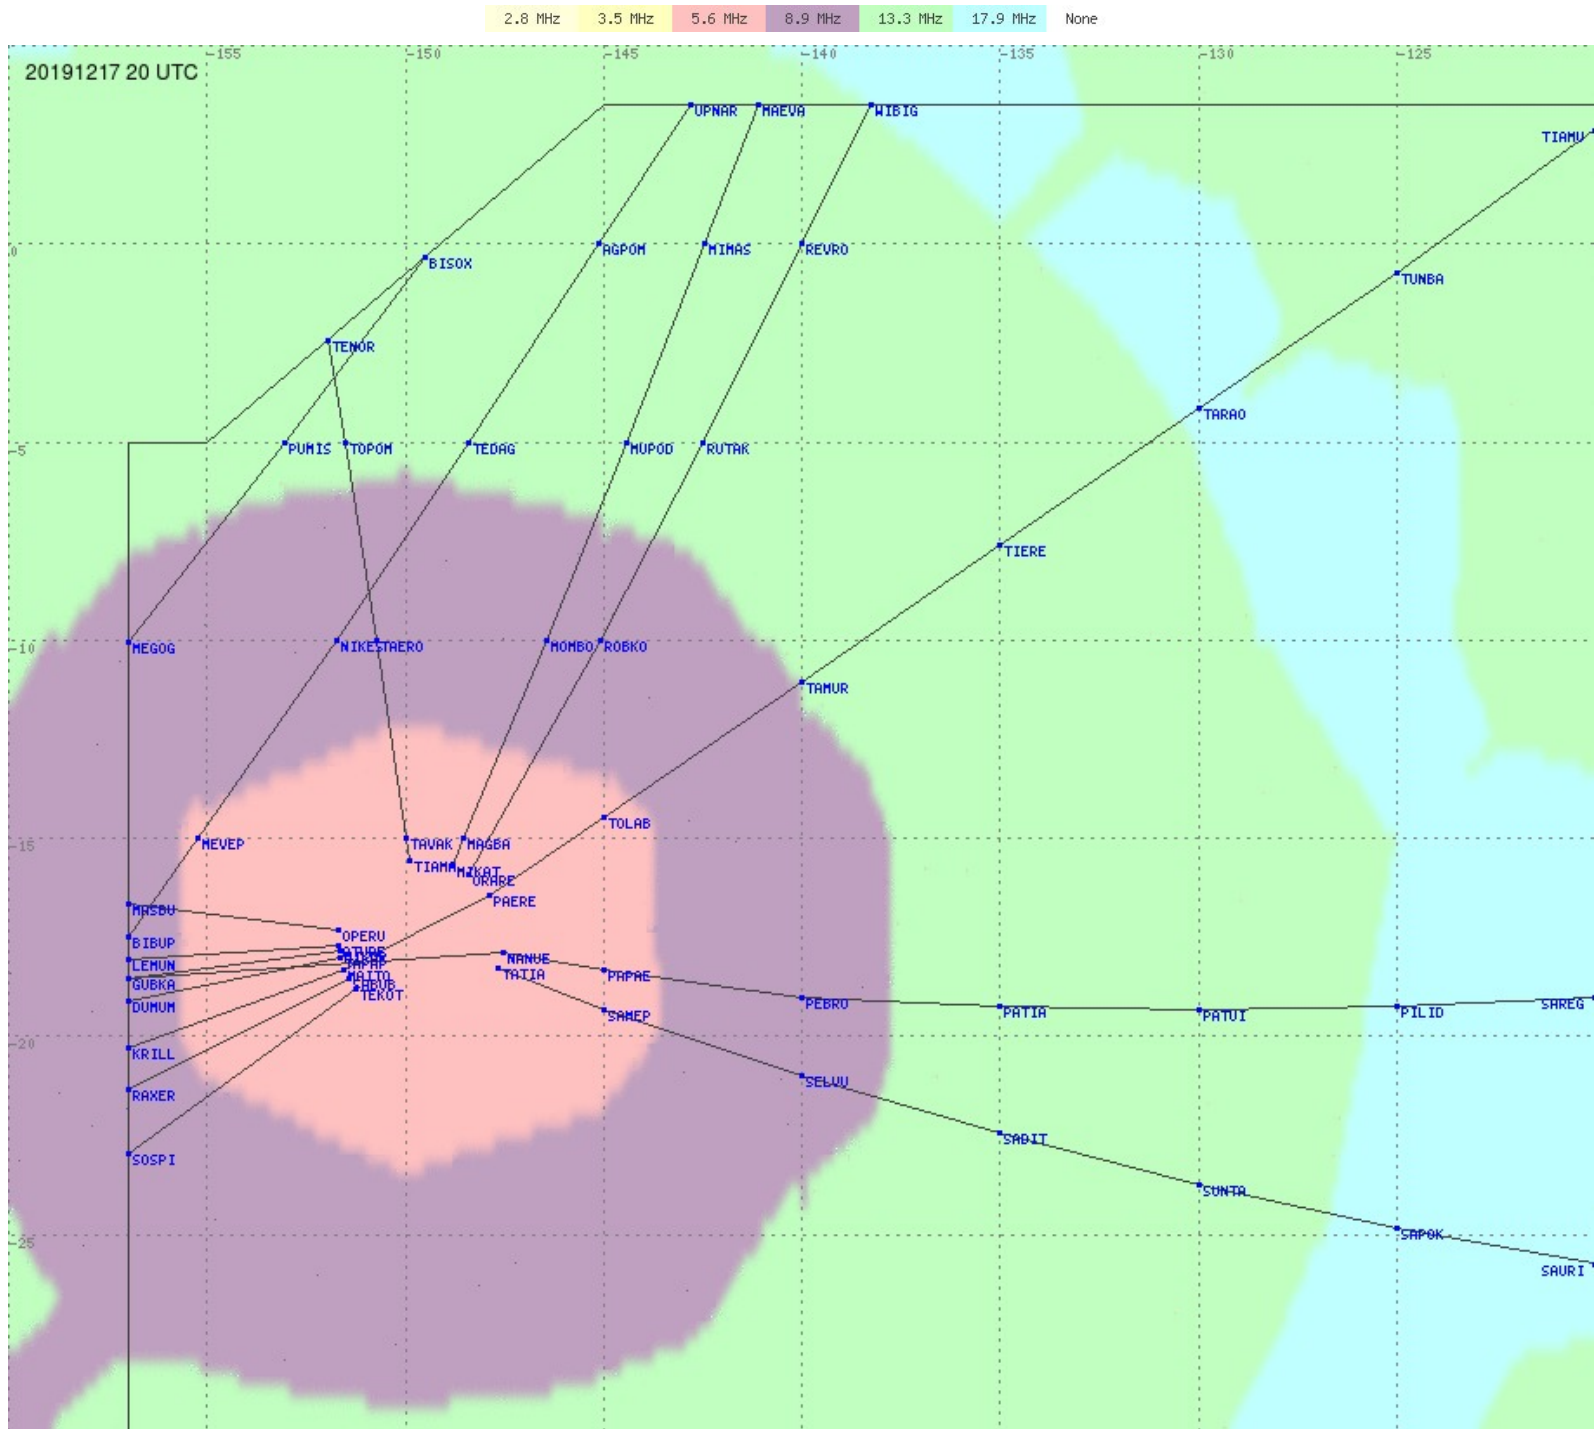

Tahiti FIR - HF Propag - 20191217

2.8 MHz 3.5 MHz 5.6 MHz 8.9 MHz 13.3 MHz 17.9 MHz None

Tahiti FIR - HF Propag - 20191217

2.8 MHz 3.5 MHz 5.6 MHz 8.9 MHz 13.3 MHz 17.9 MHz None

Tahiti FIR - HF Propag - 20191217

2.8 MHz 3.5 MHz 5.6 MHz 8.9 MHz 13.3 MHz 17.9 MHz None

Tahiti FIR - HF Propag - 20191217

Tahiti FIR - HF Propag - 20191217

Tahiti FIR - HF Propag - 20191217

Tahiti FIR - HF Propag - 20191217

Tahiti FIR - HF Propag - 20191217

Tahiti FIR - HF Propag - 20191217

Tahiti FIR - HF Propag - 20191217

Tahiti FIR - HF Propag - 20191217

Tahiti FIR - HF Propag - 20191217

2.8 MHz 3.5 MHz 5.6 MHz 8.9 MHz 13.3 MHz 17.9 MHz None

Tahiti FIR - HF Propag - 20191217

Tahiti FIR - HF Propag - 20191217

Tahiti FIR - HF Propag - 20191217

2.8 MHz 3.5 MHz 5.6 MHz 8.9 MHz 13.3 MHz 17.9 MHz None

Tahiti FIR - HF Propag - 20191217

Tahiti FIR - HF Propag - 20191217

2.8 MHz 3.5 MHz 5.6 MHz 8.9 MHz 13.3 MHz 17.9 MHz None