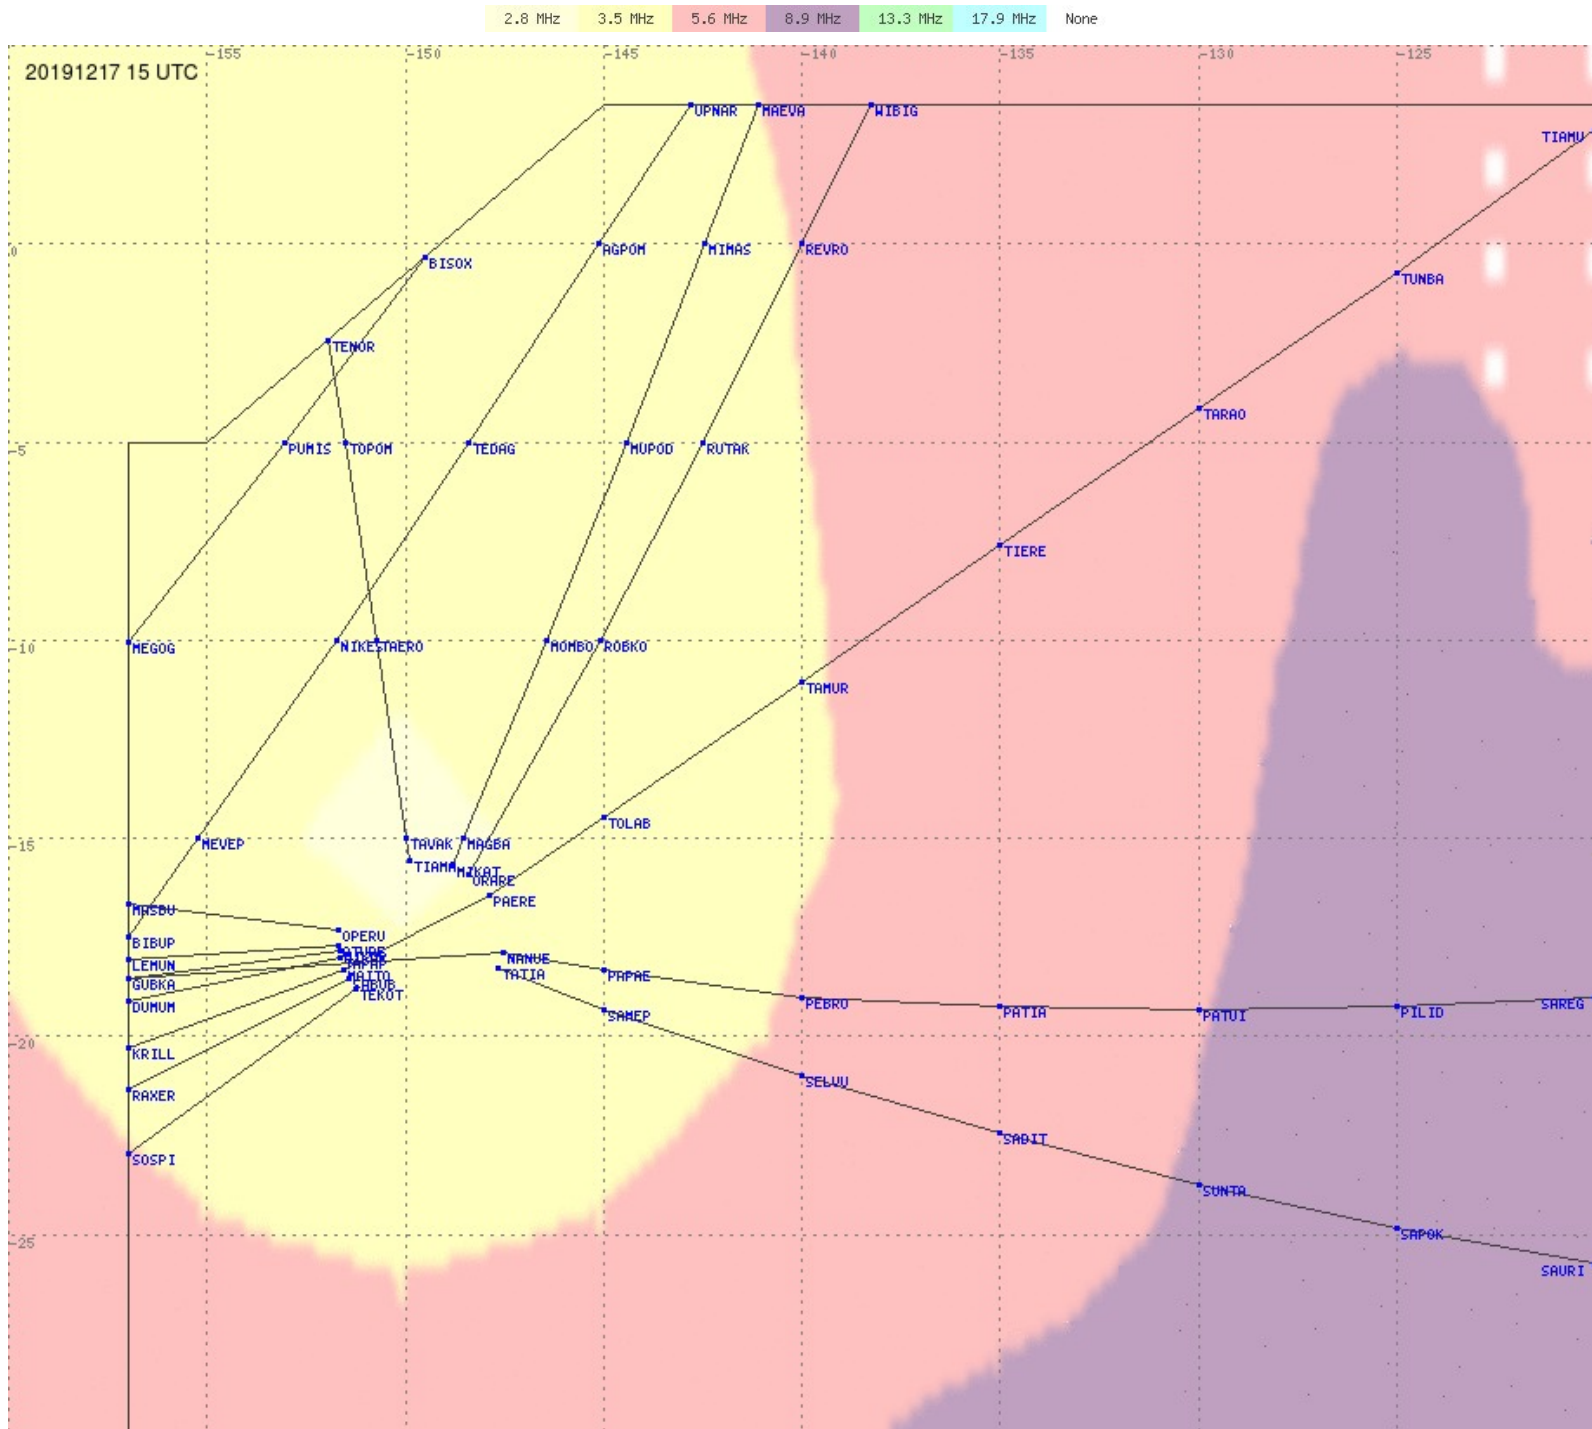

Tahiti FIR - HF Propag - 20191217

Tahiti FIR - HF Propag - 20191217

Tahiti FIR - HF Propag - 20191217

2.8 MHz 3.5 MHz 5.6 MHz 8.9 MHz 13.3 MHz 17.9 MHz None

Tahiti FIR - HF Propag - 20191217

Tahiti FIR - HF Propag - 20191217

2.8 MHz 3.5 MHz 5.6 MHz 8.9 MHz 13.3 MHz 17.9 MHz None

Tahiti FIR - HF Propag - 20191217

Tahiti FIR - HF Propag - 20191217

Tahiti FIR - HF Propag - 20191217

Tahiti FIR - HF Propag - 20191217

Tahiti FIR - HF Propag - 20191217

Tahiti FIR - HF Propag - 20191217

Tahiti FIR - HF Propag - 20191217

Tahiti FIR - HF Propag - 20191217

Tahiti FIR - HF Propag - 20191217

2.8 MHz 3.5 MHz 5.6 MHz 8.9 MHz 13.3 MHz 17.9 MHz None

Tahiti FIR - HF Propag - 20191217