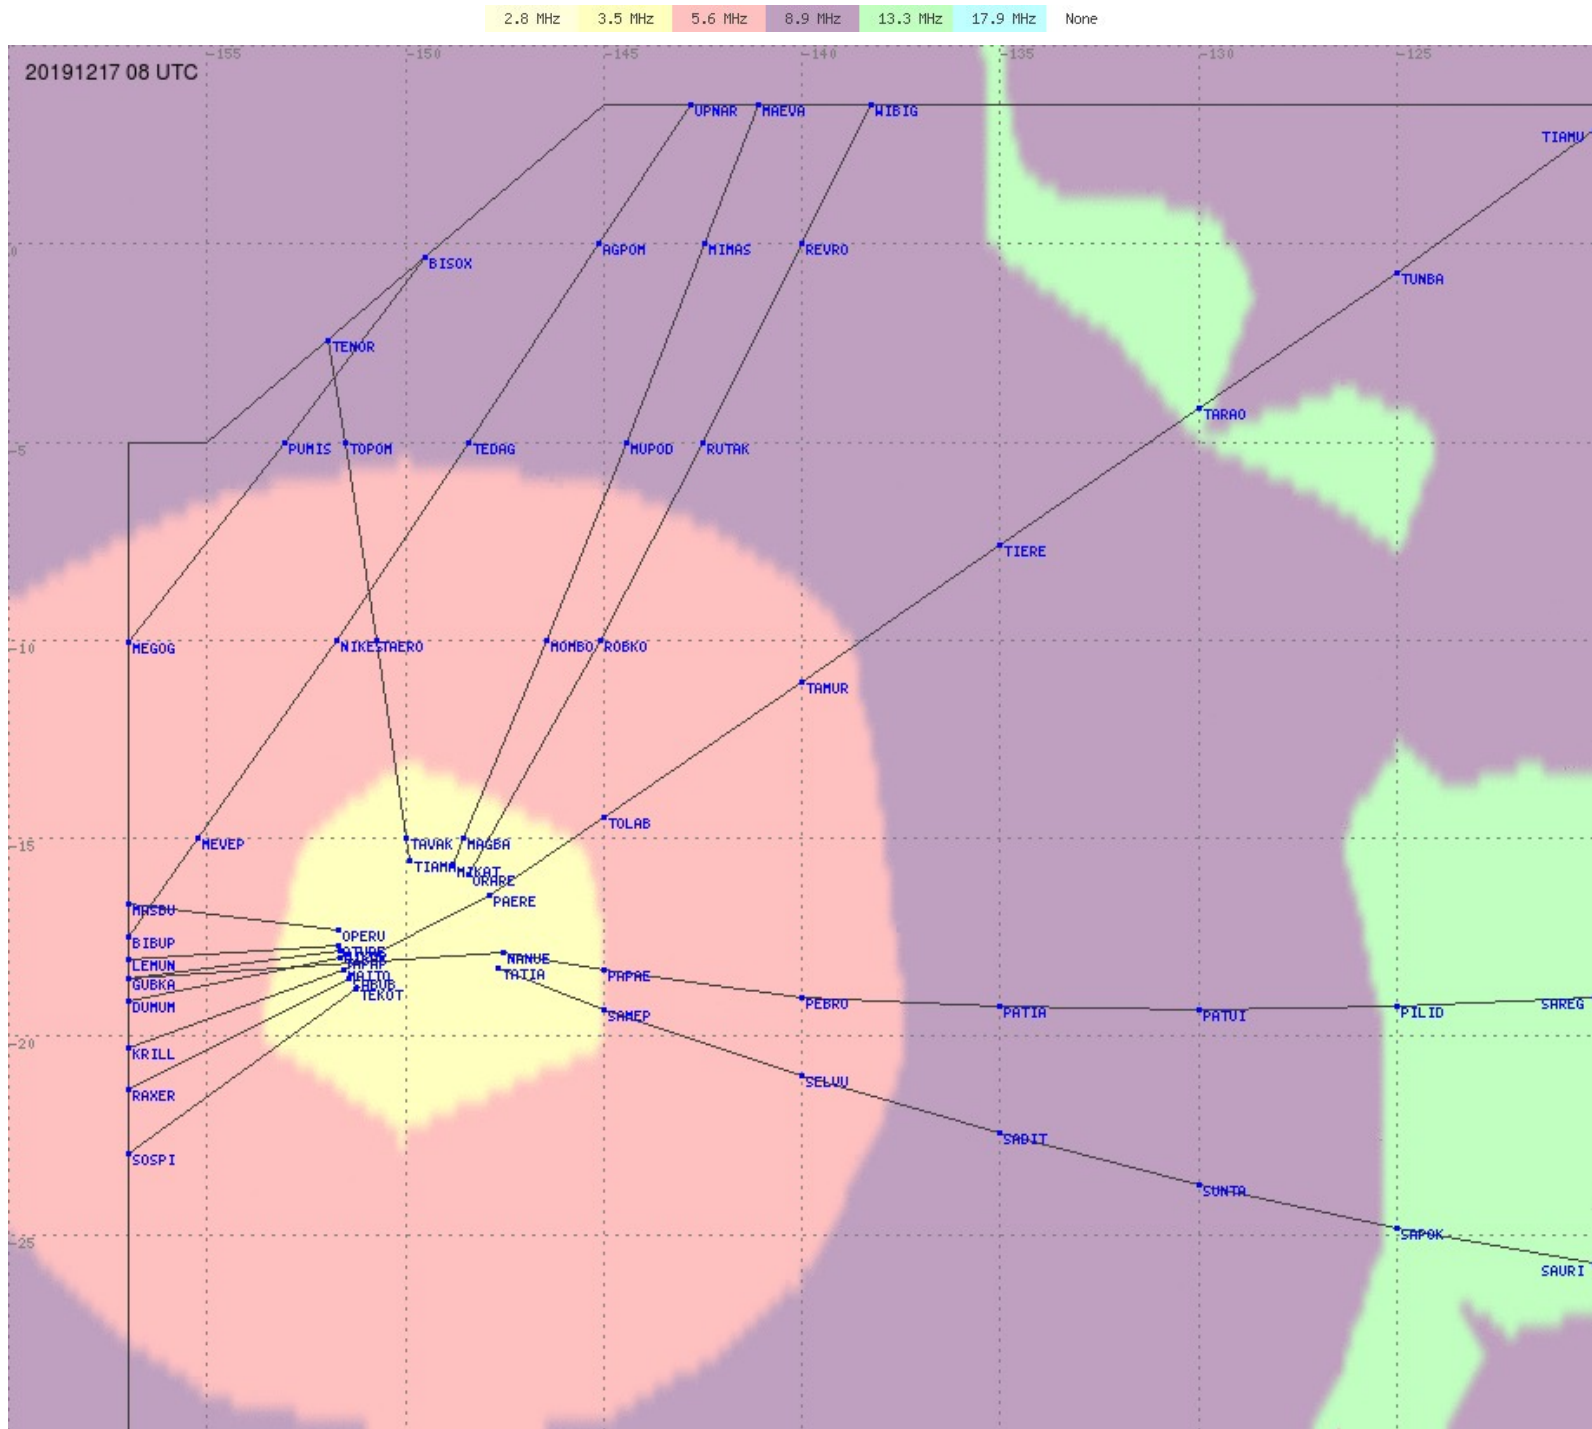

2.8 MHz 3.5 MHz 5.6 MHz 8.9 MHz 13.3 MHz 17.9 MHz None

Tahiti FIR - HF Propag - 20191217

2.8 MHz 3.5 MHz 5.6 MHz 8.9 MHz 13.3 MHz 17.9 MHz None

Tahiti FIR - HF Propag - 20191217

2.8 MHz 3.5 MHz 5.6 MHz 8.9 MHz 13.3 MHz 17.9 MHz None

Tahiti FIR - HF Propag - 20191217

Tahiti FIR - HF Propag - 20191217

Tahiti FIR - HF Propag - 20191217

2.8 MHz 3.5 MHz 5.6 MHz 8.9 MHz 13.3 MHz 17.9 MHz None

Tahiti FIR - HF Propag - 20191217

Tahiti FIR - HF Propag - 20191217

2.8 MHz 3.5 MHz 5.6 MHz 8.9 MHz 13.3 MHz 17.9 MHz None

Tahiti FIR - HF Propag - 20191217

Tahiti FIR - HF Propag - 20191217

Tahiti FIR - HF Propag - 20191217

Tahiti FIR - HF Propag - 20191217

Tahiti FIR - HF Propag - 20191217