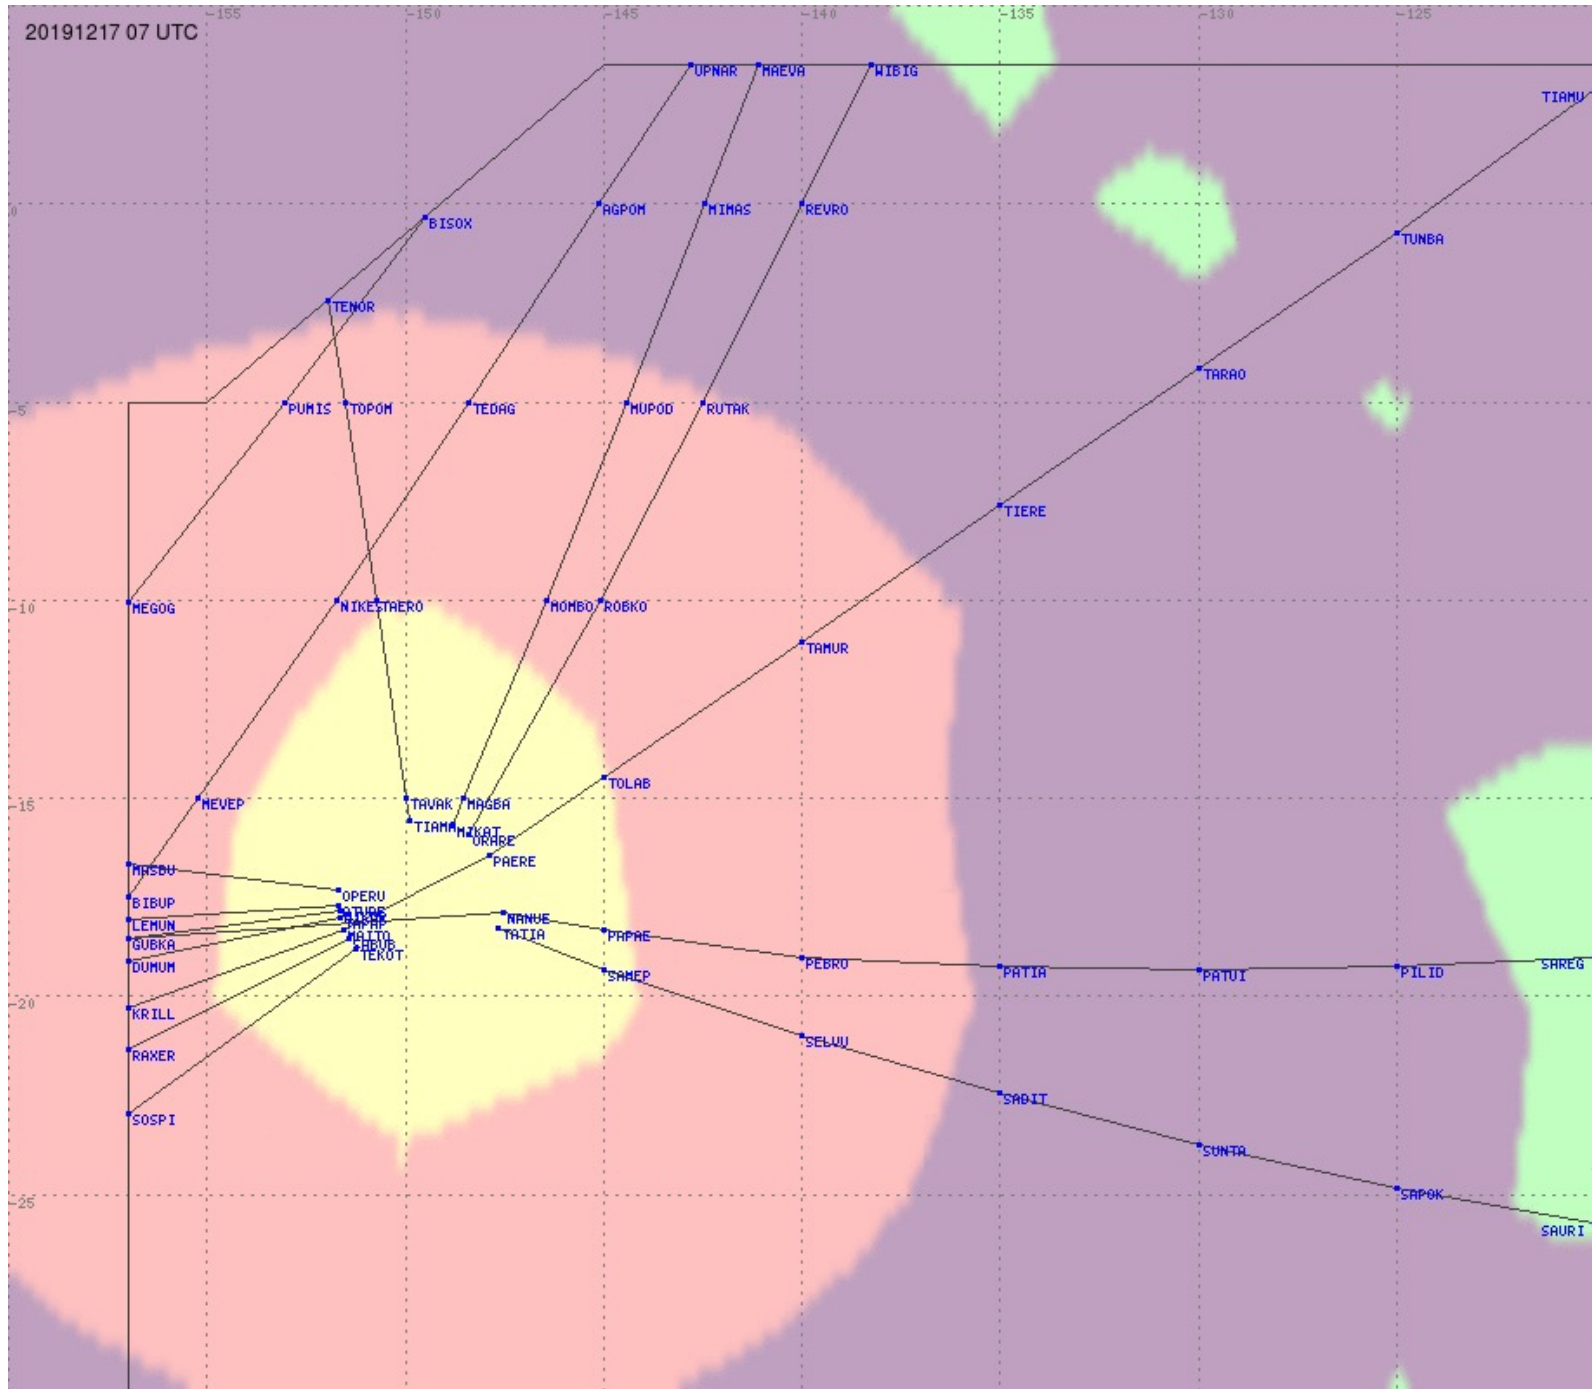

Tahiti FIR - HF Propag - 20191217

Tahiti FIR - HF Propag - 20191217

Tahiti FIR - HF Propag - 20191217

2.8 MHz 3.5 MHz 5.6 MHz 8.9 MHz 13.3 MHz 17.9 MHz None

Tahiti FIR - HF Propag - 20191217

Tahiti FIR - HF Propag - 20191217

2.8 MHz 3.5 MHz 5.6 MHz 8.9 MHz 13.3 MHz 17.9 MHz None

Tahiti FIR - HF Propag - 20191217

Tahiti FIR - HF Propag - 20191217

Tahiti FIR - HF Propag - 20191217

Tahiti FIR - HF Propag - 20191217

Tahiti FIR - HF Propag - 20191217