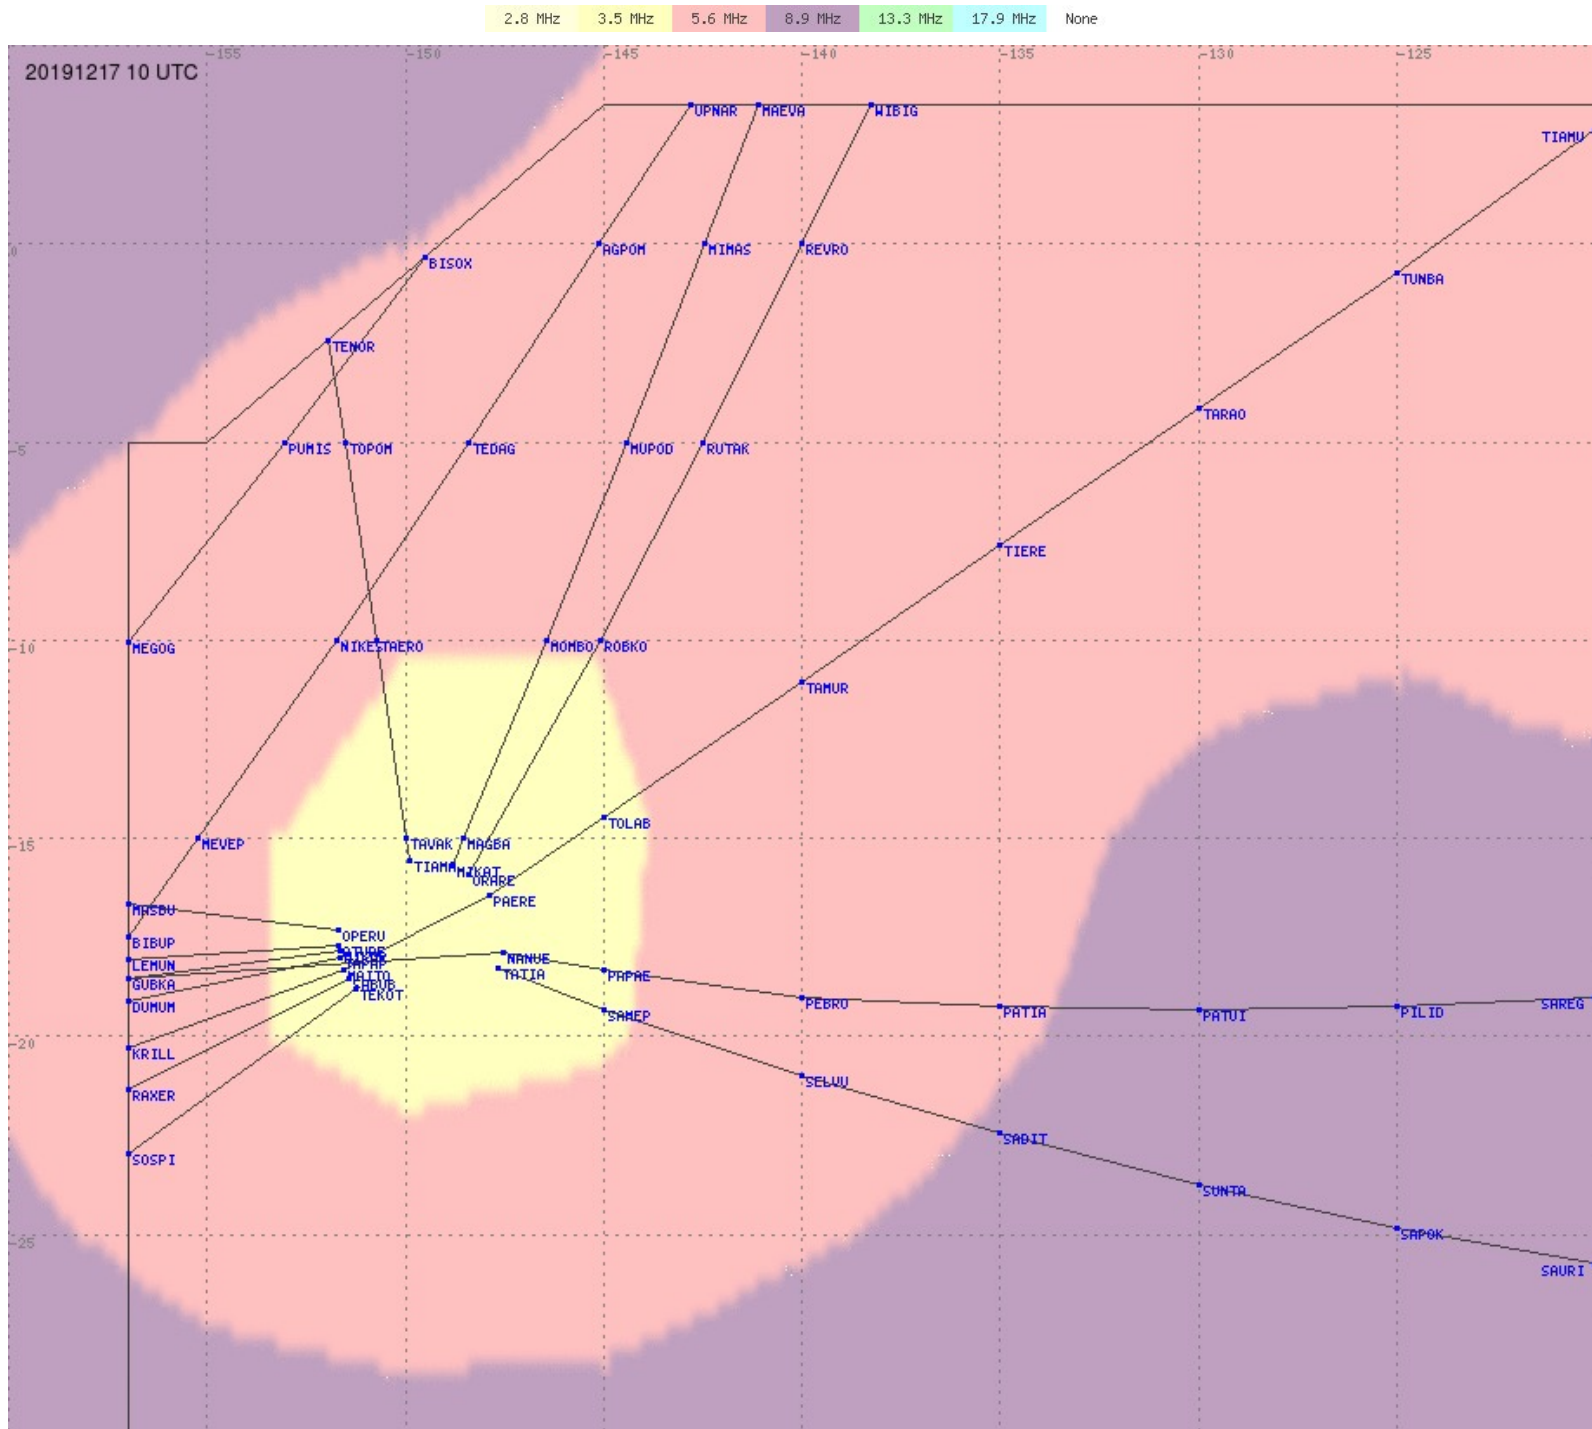

Tahiti FIR - HF Propag - 20191217

Tahiti FIR - HF Propag - 20191217

Tahiti FIR - HF Propag - 20191217

2.8 MHz 3.5 MHz 5.6 MHz 8.9 MHz 13.3 MHz 17.9 MHz None

Tahiti FIR - HF Propag - 20191217

Tahiti FIR - HF Propag - 20191217

2.8 MHz 3.5 MHz 5.6 MHz 8.9 MHz 13.3 MHz 17.9 MHz None

Tahiti FIR - HF Propag - 20191217

Tahiti FIR - HF Propag - 20191217

Tahiti FIR - HF Propag - 20191217

Tahiti FIR - HF Propag - 20191217

Tahiti FIR - HF Propag - 20191217