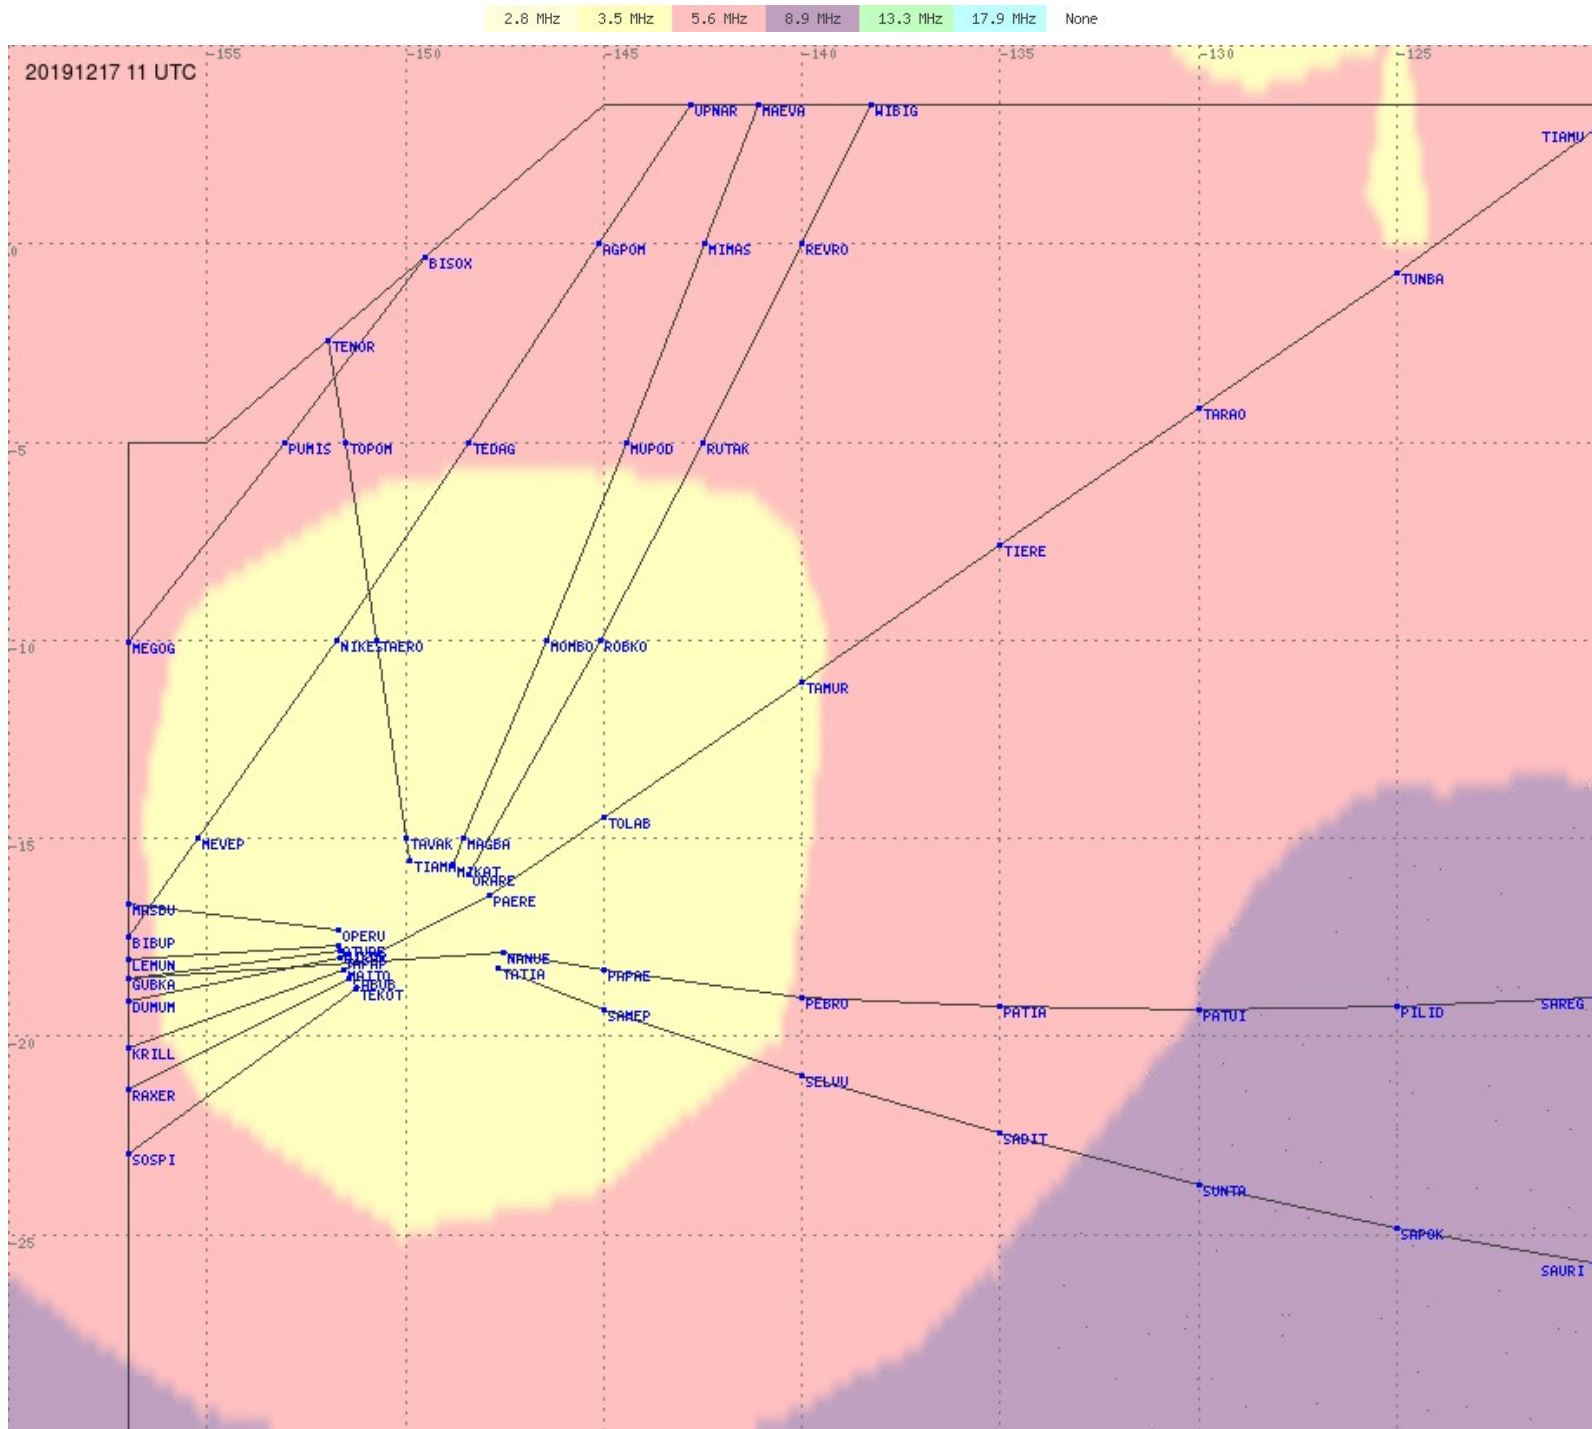

Tahiti FIR - HF Propag - 20191217

2.8 MHz 3.5 MHz 5.6 MHz 8.9 MHz 13.3 MHz 17.9 MHz None

Tahiti FIR - HF Propag - 20191217

2.8 MHz 3.5 MHz 5.6 MHz 8.9 MHz 13.3 MHz 17.9 MHz None

Tahiti FIR - HF Propag - 20191217

2.8 MHz 3.5 MHz 5.6 MHz 8.9 MHz 13.3 MHz 17.9 MHz None

Tahiti FIR - HF Propag - 20191217

2.8 MHz 3.5 MHz 5.6 MHz 8.9 MHz 13.3 MHz 17.9 MHz None

Tahiti FIR - HF Propag - 20191217

2.8 MHz 3.5 MHz 5.6 MHz 8.9 MHz 13.3 MHz 17.9 MHz None

Tahiti FIR - HF Propag - 20191217

Tahiti FIR - HF Propag - 20191217

Tahiti FIR - HF Propag - 20191217

2.8 MHz 3.5 MHz 5.6 MHz 8.9 MHz 13.3 MHz 17.9 MHz None

Tahiti FIR - HF Propag - 20191217

Tahiti FIR - HF Propag - 20191217

2.8 MHz 3.5 MHz 5.6 MHz 8.9 MHz 13.3 MHz 17.9 MHz None

Tahiti FIR - HF Propag - 20191217

Tahiti FIR - HF Propag - 20191217

Tahiti FIR - HF Propag - 20191217

Tahiti FIR - HF Propag - 20191217

Tahiti FIR - HF Propag - 20191217