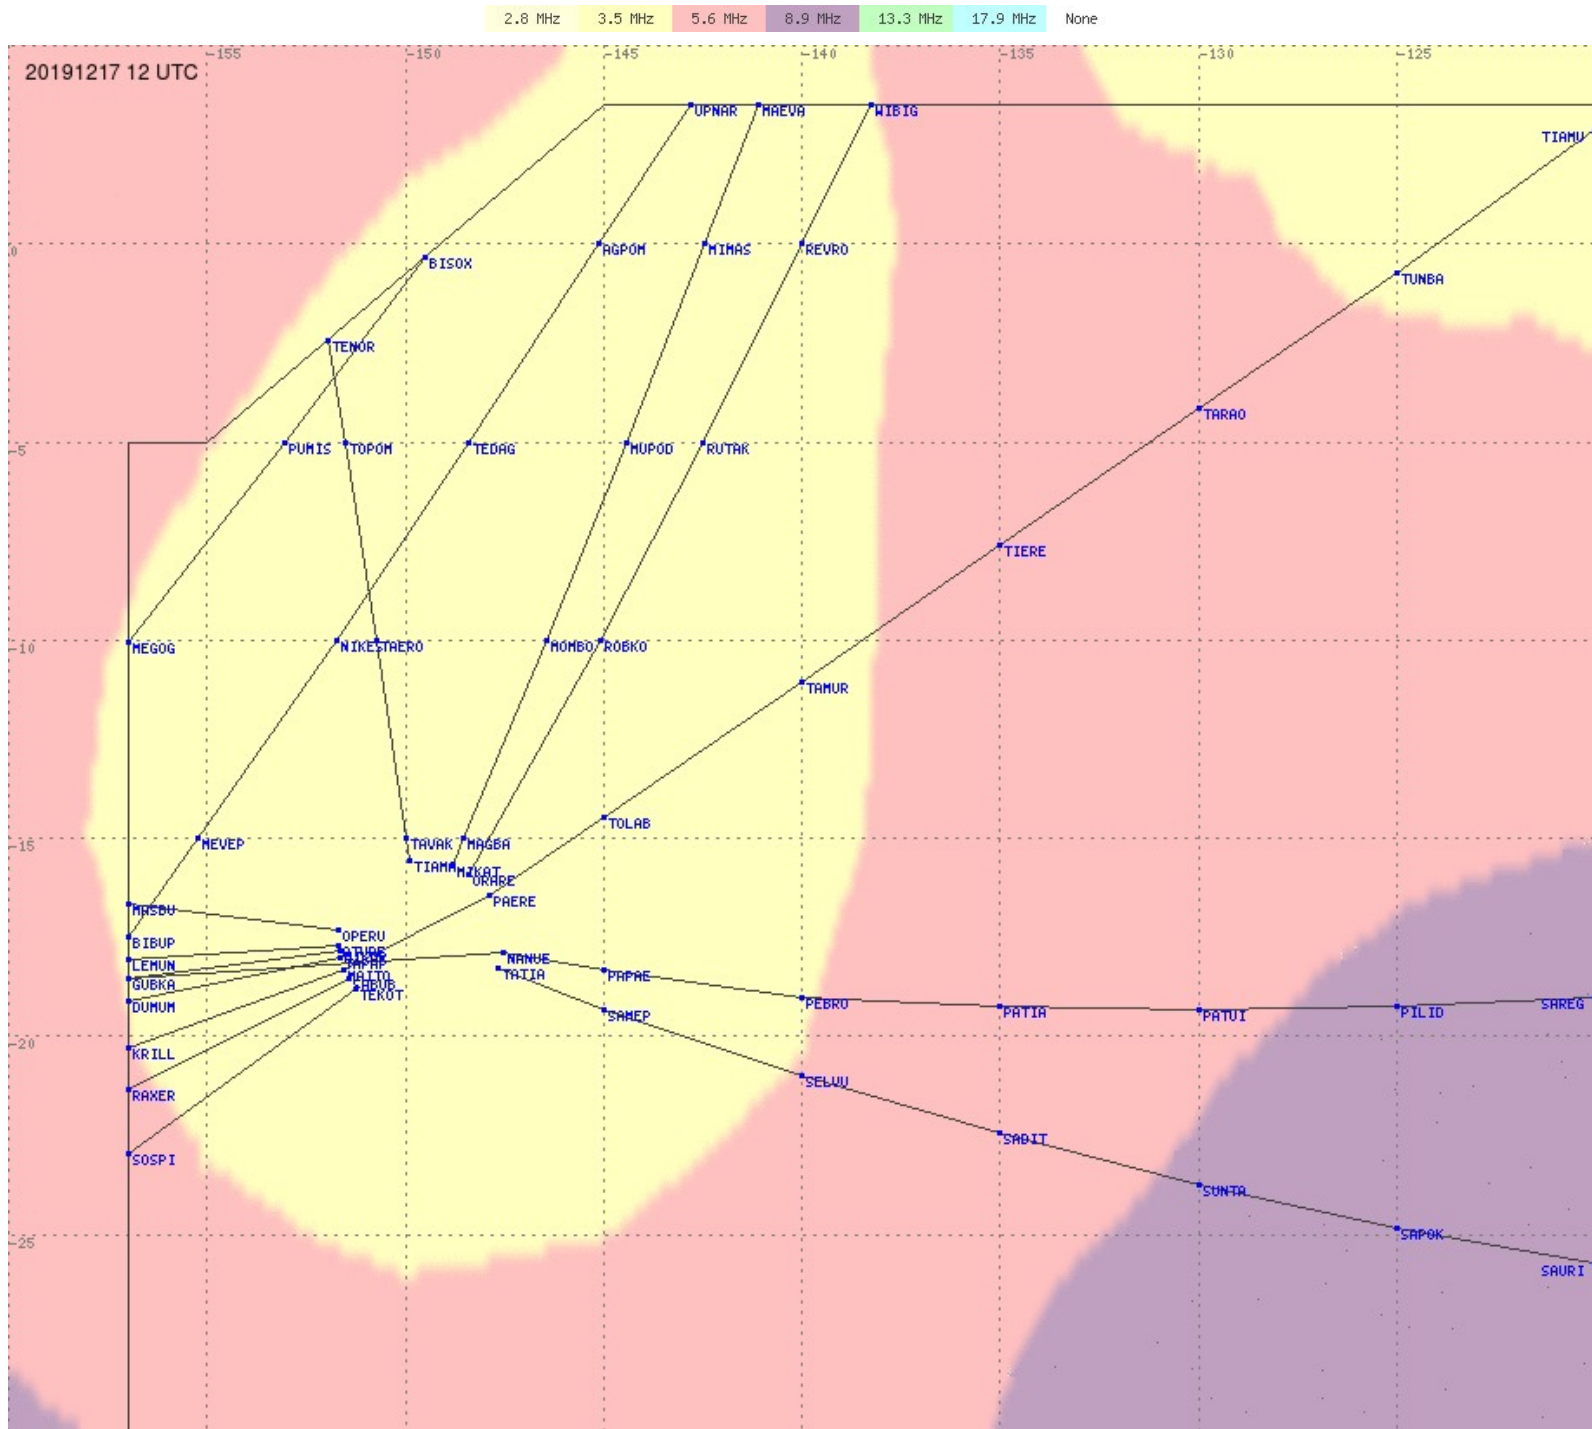

Tahiti FIR - HF Propag - 20191217

2.8 MHz 3.5 MHz 5.6 MHz 8.9 MHz 13.3 MHz 17.9 MHz None

Tahiti FIR - HF Propag - 20191217

2.8 MHz 3.5 MHz 5.6 MHz 8.9 MHz 13.3 MHz 17.9 MHz None

Tahiti FIR - HF Propag - 20191217

Tahiti FIR - HF Propag - 20191217

Tahiti FIR - HF Propag - 20191217

Tahiti FIR - HF Propag - 20191217

2.8 MHz 3.5 MHz 5.6 MHz 8.9 MHz 13.3 MHz 17.9 MHz None

Tahiti FIR - HF Propag - 20191217

Tahiti FIR - HF Propag - 20191217

2.8 MHz 3.5 MHz 5.6 MHz 8.9 MHz 13.3 MHz 17.9 MHz None

Tahiti FIR - HF Propag - 20191217

Tahiti FIR - HF Propag - 20191217

Tahiti FIR - HF Propag - 20191217

Tahiti FIR - HF Propag - 20191217

Tahiti FIR - HF Propag - 20191217

Tahiti FIR - HF Propag - 20191217

Tahiti FIR - HF Propag - 20191217

Tahiti FIR - HF Propag - 20191217

Tahiti FIR - HF Propag - 20191217

2.8 MHz 3.5 MHz 5.6 MHz 8.9 MHz 13.3 MHz 17.9 MHz None

Tahiti FIR - HF Propag - 20191217