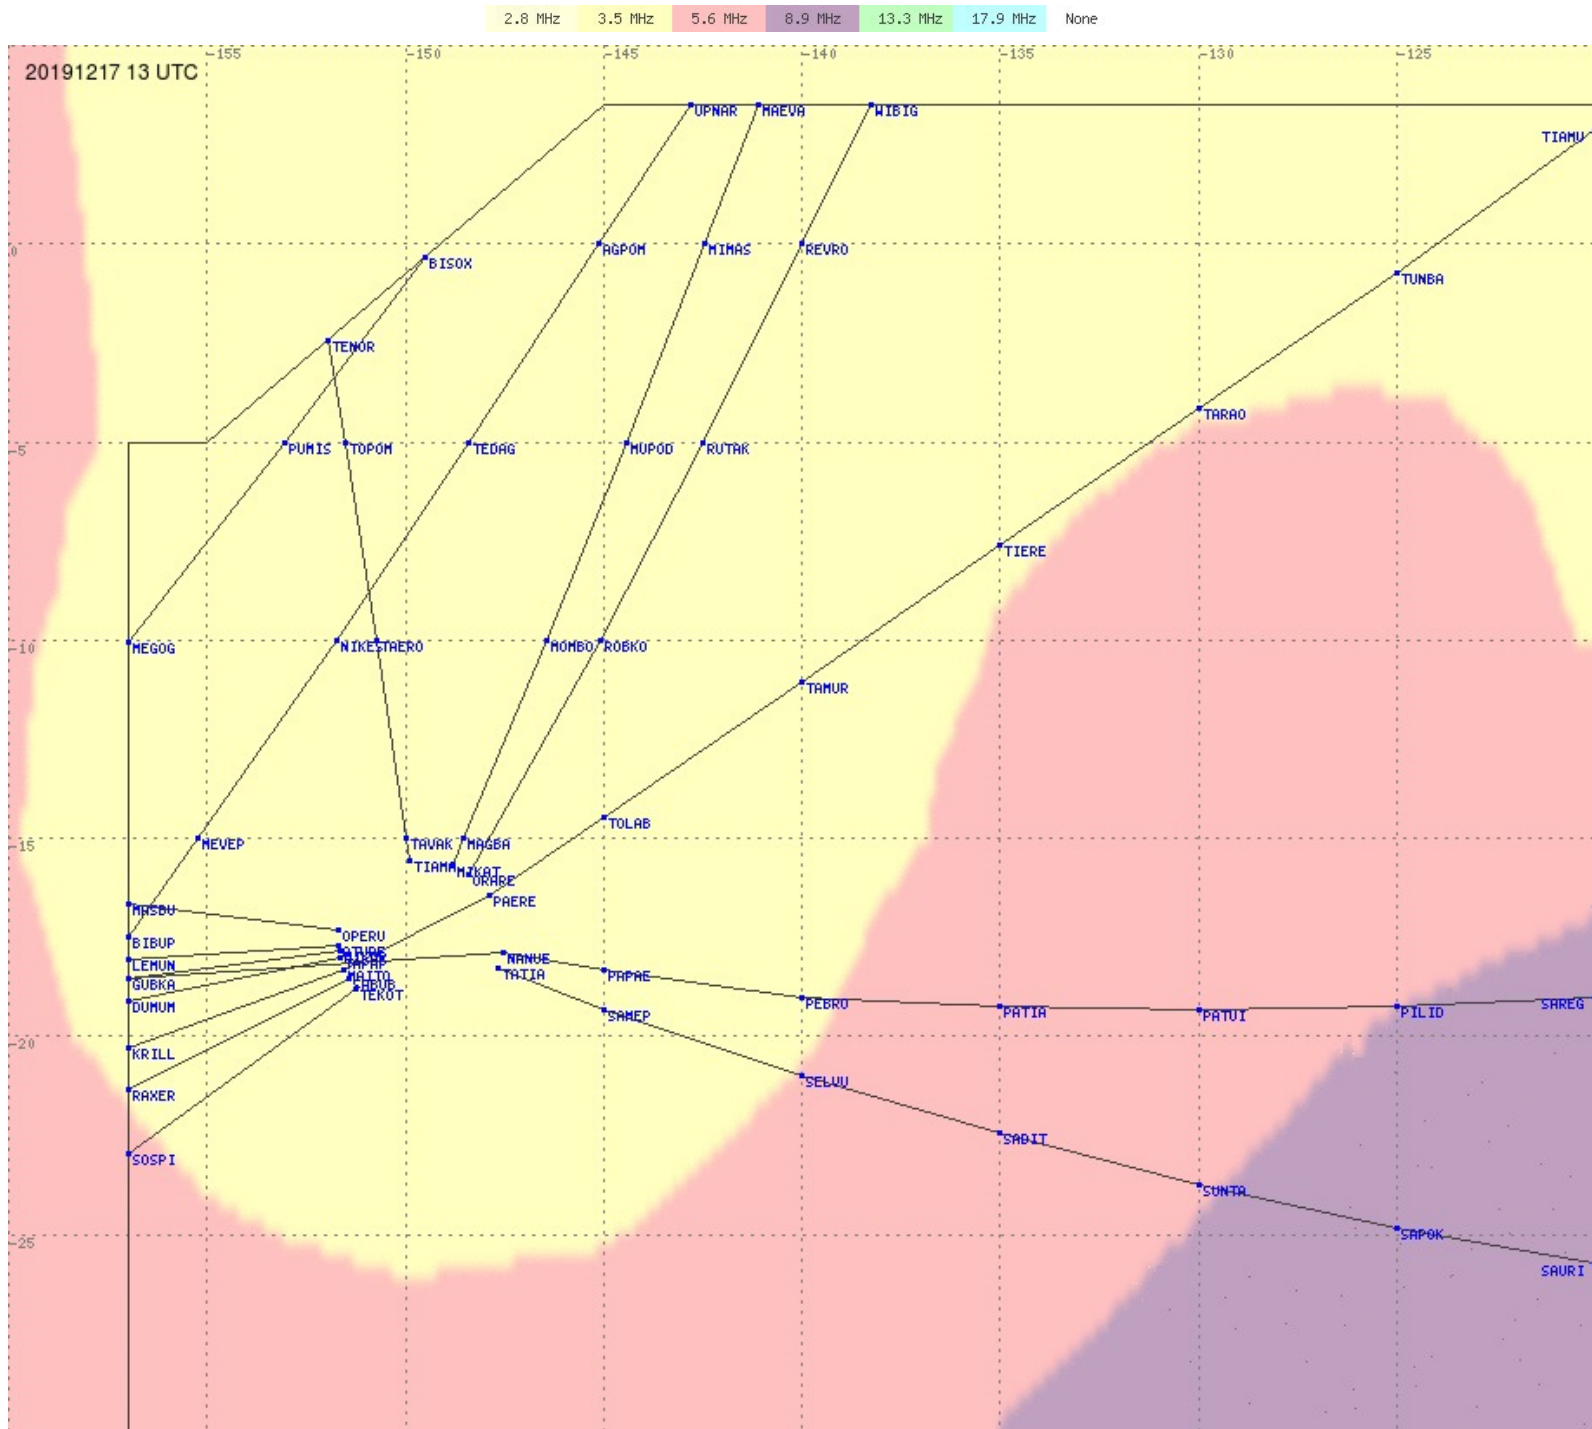

Tahiti FIR - HF Propag - 20191217

2.8 MHz 3.5 MHz 5.6 MHz 8.9 MHz 13.3 MHz 17.9 MHz None

Tahiti FIR - HF Propag - 20191217

2.8 MHz 3.5 MHz 5.6 MHz 8.9 MHz 13.3 MHz 17.9 MHz None

Tahiti FIR - HF Propag - 20191217

Tahiti FIR - HF Propag - 20191217

Tahiti FIR - HF Propag - 20191217

Tahiti FIR - HF Propag - 20191217

2.8 MHz 3.5 MHz 5.6 MHz 8.9 MHz 13.3 MHz 17.9 MHz None

Tahiti FIR - HF Propag - 20191217

Tahiti FIR - HF Propag - 20191217

2.8 MHz 3.5 MHz 5.6 MHz 8.9 MHz 13.3 MHz 17.9 MHz None

Tahiti FIR - HF Propag - 20191217

Tahiti FIR - HF Propag - 20191217

Tahiti FIR - HF Propag - 20191217

Tahiti FIR - HF Propag - 20191217

Tahiti FIR - HF Propag - 20191217

Tahiti FIR - HF Propag - 20191217

Tahiti FIR - HF Propag - 20191217

Tahiti FIR - HF Propag - 20191217

Tahiti FIR - HF Propag - 20191217

2.8 MHz 3.5 MHz 5.6 MHz 8.9 MHz 13.3 MHz 17.9 MHz None

Tahiti FIR - HF Propag - 20191217