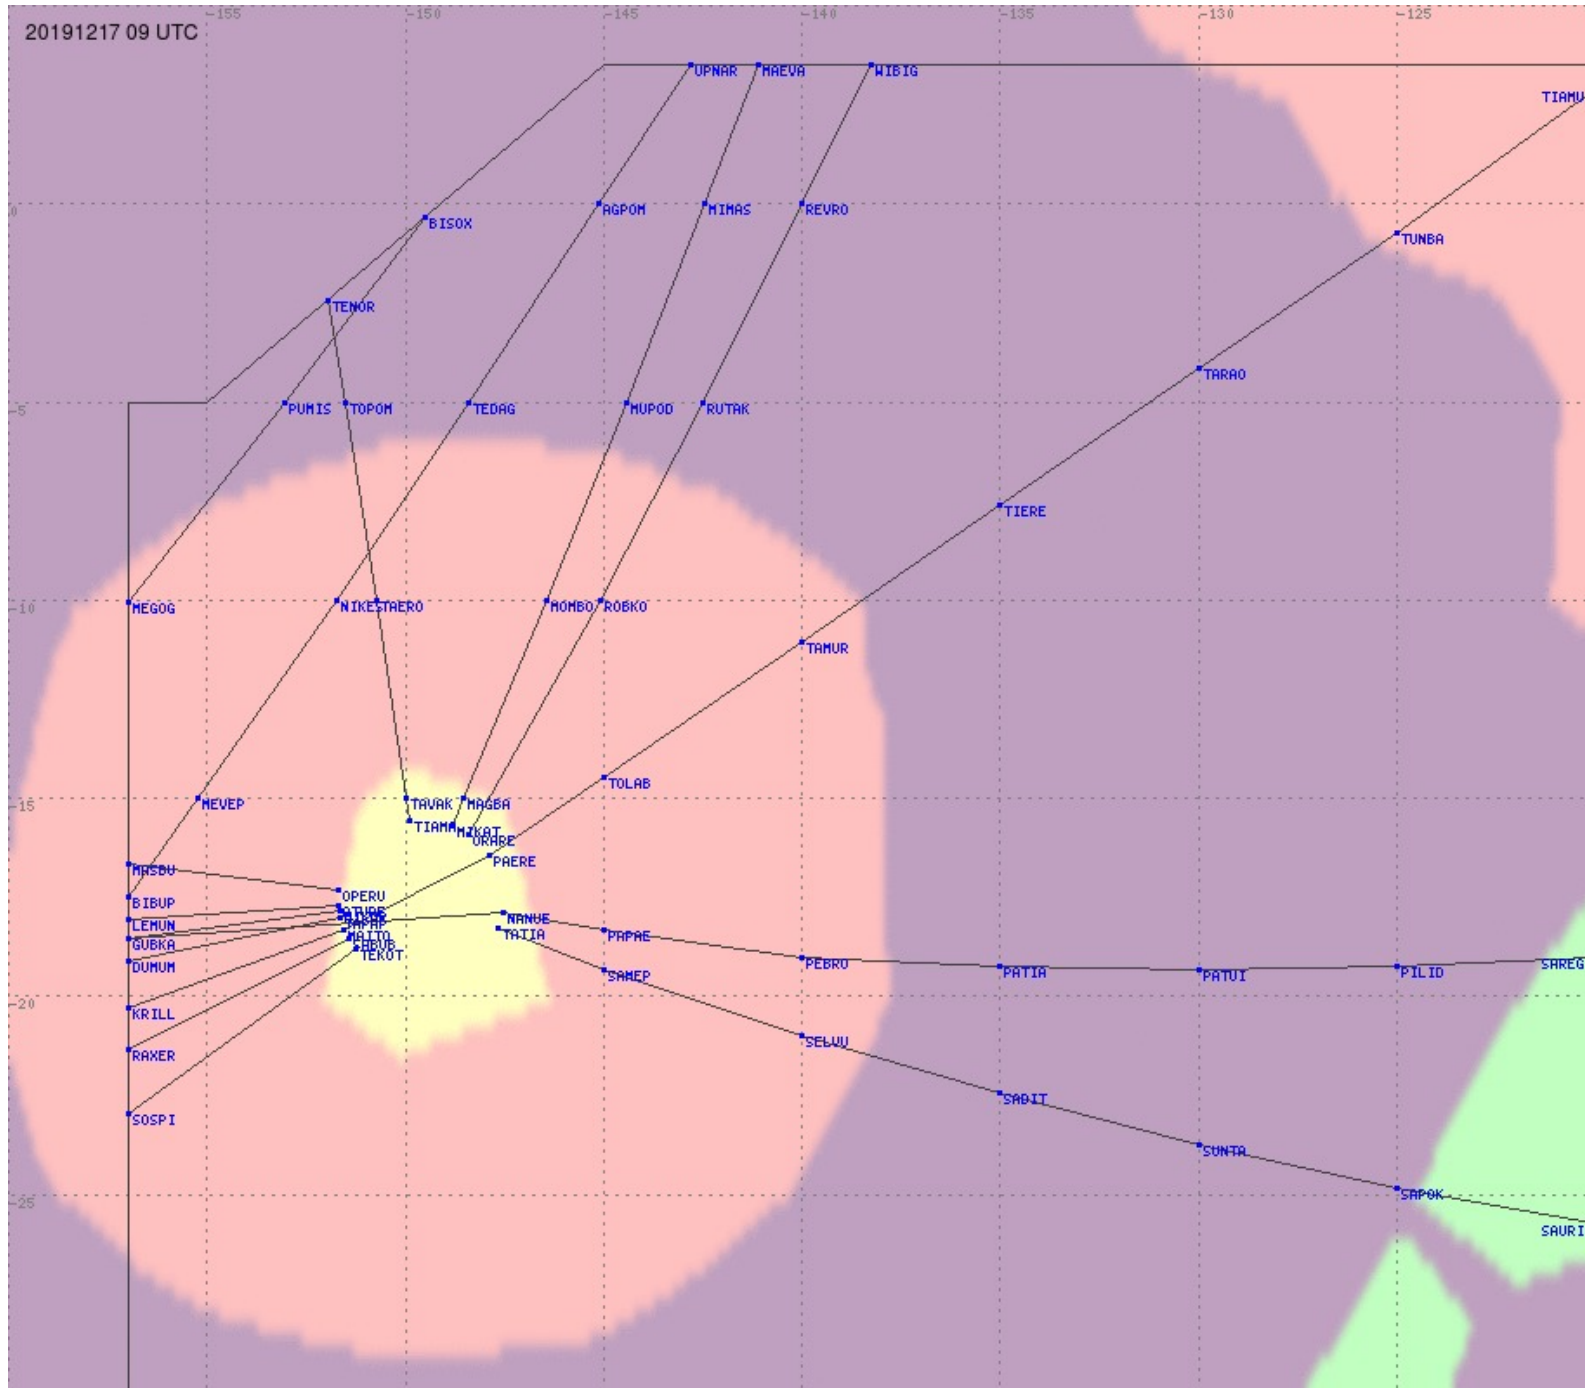

Tahiti FIR - HF Propag - 20191217

Tahiti FIR - HF Propag - 20191217

Tahiti FIR - HF Propag - 20191217

2.8 MHz 3.5 MHz 5.6 MHz 8.9 MHz 13.3 MHz 17.9 MHz None

Tahiti FIR - HF Propag - 20191217

Tahiti FIR - HF Propag - 20191217

2.8 MHz 3.5 MHz 5.6 MHz 8.9 MHz 13.3 MHz 17.9 MHz None

Tahiti FIR - HF Propag - 20191217

Tahiti FIR - HF Propag - 20191217

Tahiti FIR - HF Propag - 20191217

Tahiti FIR - HF Propag - 20191217

Tahiti FIR - HF Propag - 20191217