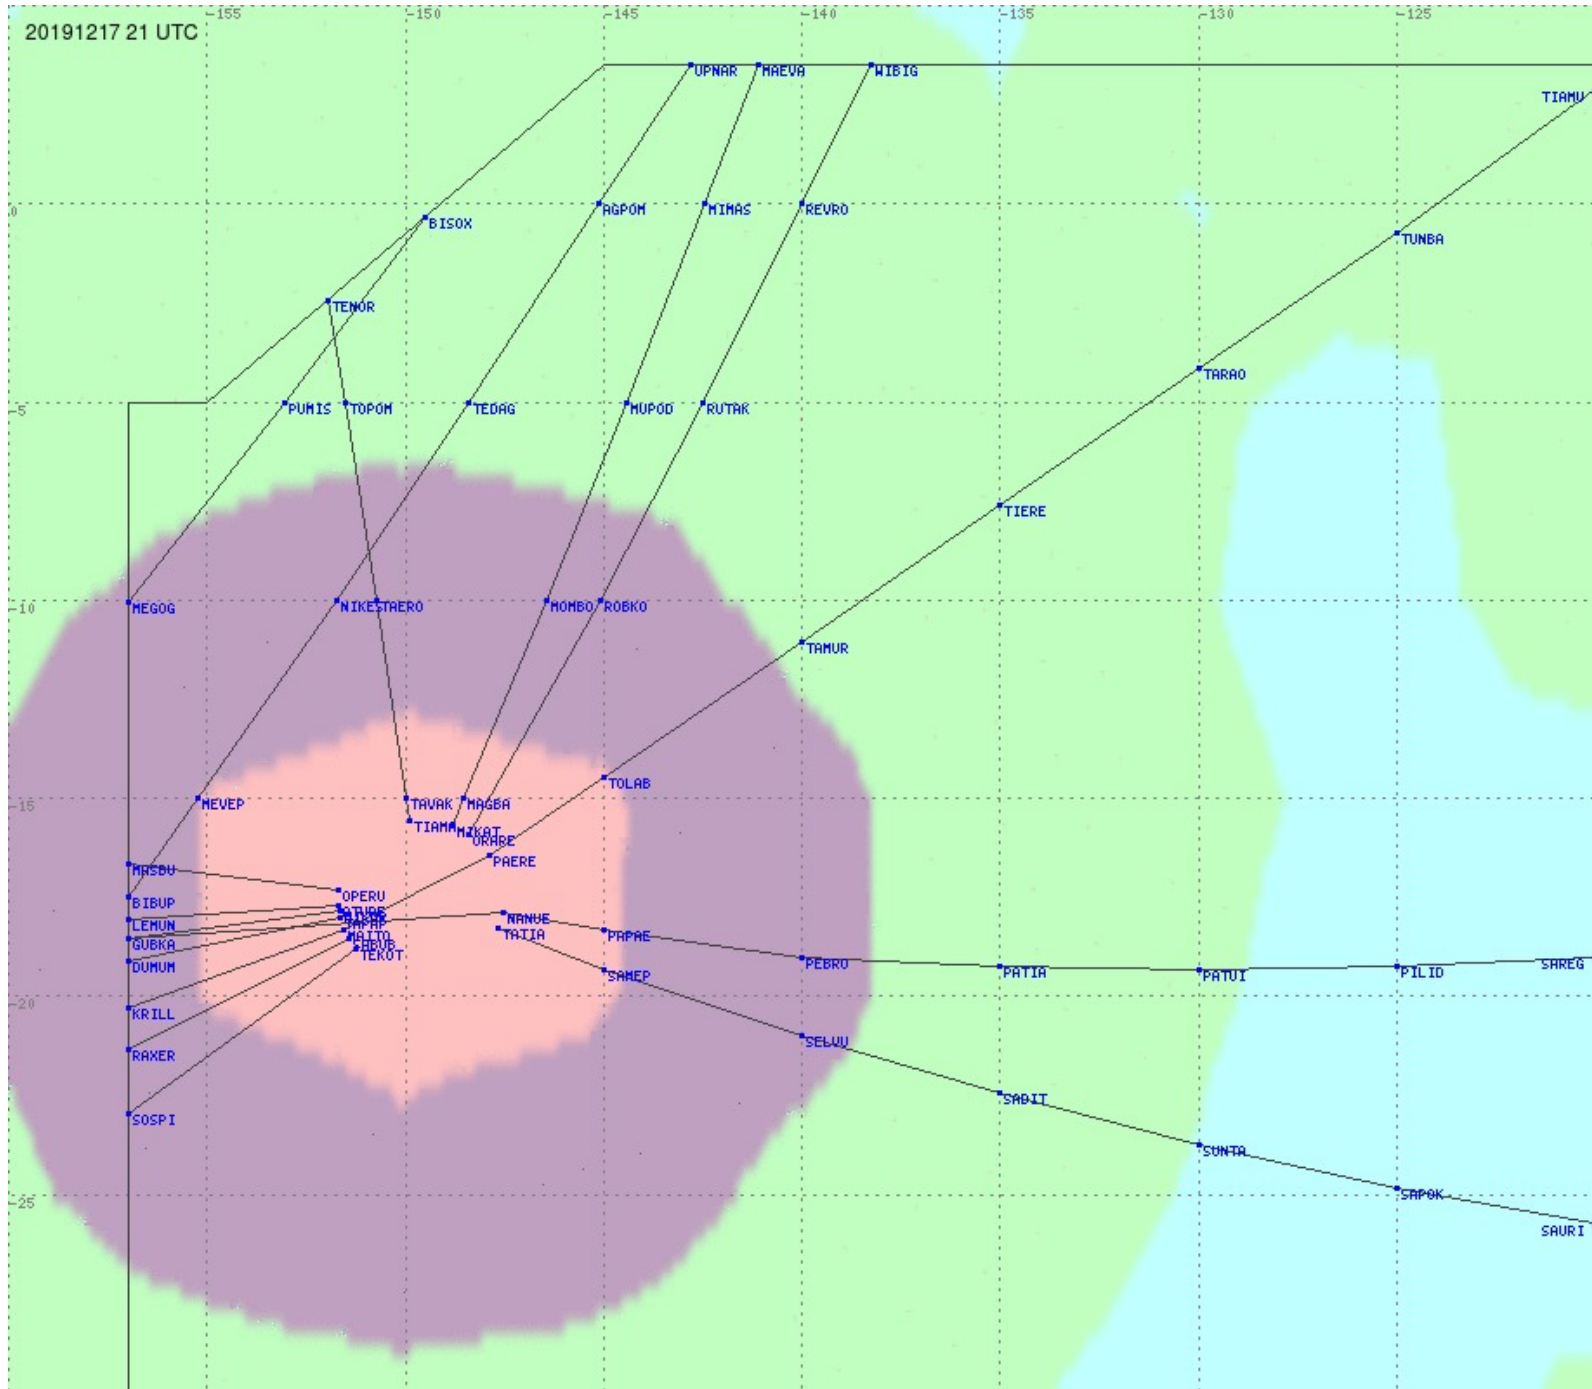

Tahiti FIR - HF Propag - 20191217

2.8 MHz 3.5 MHz 5.6 MHz 8.9 MHz 13.3 MHz 17.9 MHz None

Tahiti FIR - HF Propag - 20191217

2.8 MHz 3.5 MHz 5.6 MHz 8.9 MHz 13.3 MHz 17.9 MHz None

Tahiti FIR - HF Propag - 20191217

2.8 MHz 3.5 MHz 5.6 MHz 8.9 MHz 13.3 MHz 17.9 MHz None

Tahiti FIR - HF Propag - 20191217

Tahiti FIR - HF Propag - 20191217

Tahiti FIR - HF Propag - 20191217

Tahiti FIR - HF Propag - 20191217

Tahiti FIR - HF Propag - 20191217

Tahiti FIR - HF Propag - 20191217

Tahiti FIR - HF Propag - 20191217

Tahiti FIR - HF Propag - 20191217

Tahiti FIR - HF Propag - 20191217

2.8 MHz 3.5 MHz 5.6 MHz 8.9 MHz 13.3 MHz 17.9 MHz None

Tahiti FIR - HF Propag - 20191217

Tahiti FIR - HF Propag - 20191217

Tahiti FIR - HF Propag - 20191217

2.8 MHz 3.5 MHz 5.6 MHz 8.9 MHz 13.3 MHz 17.9 MHz None

Tahiti FIR - HF Propag - 20191217

Tahiti FIR - HF Propag - 20191217

2.8 MHz 3.5 MHz 5.6 MHz 8.9 MHz 13.3 MHz 17.9 MHz None