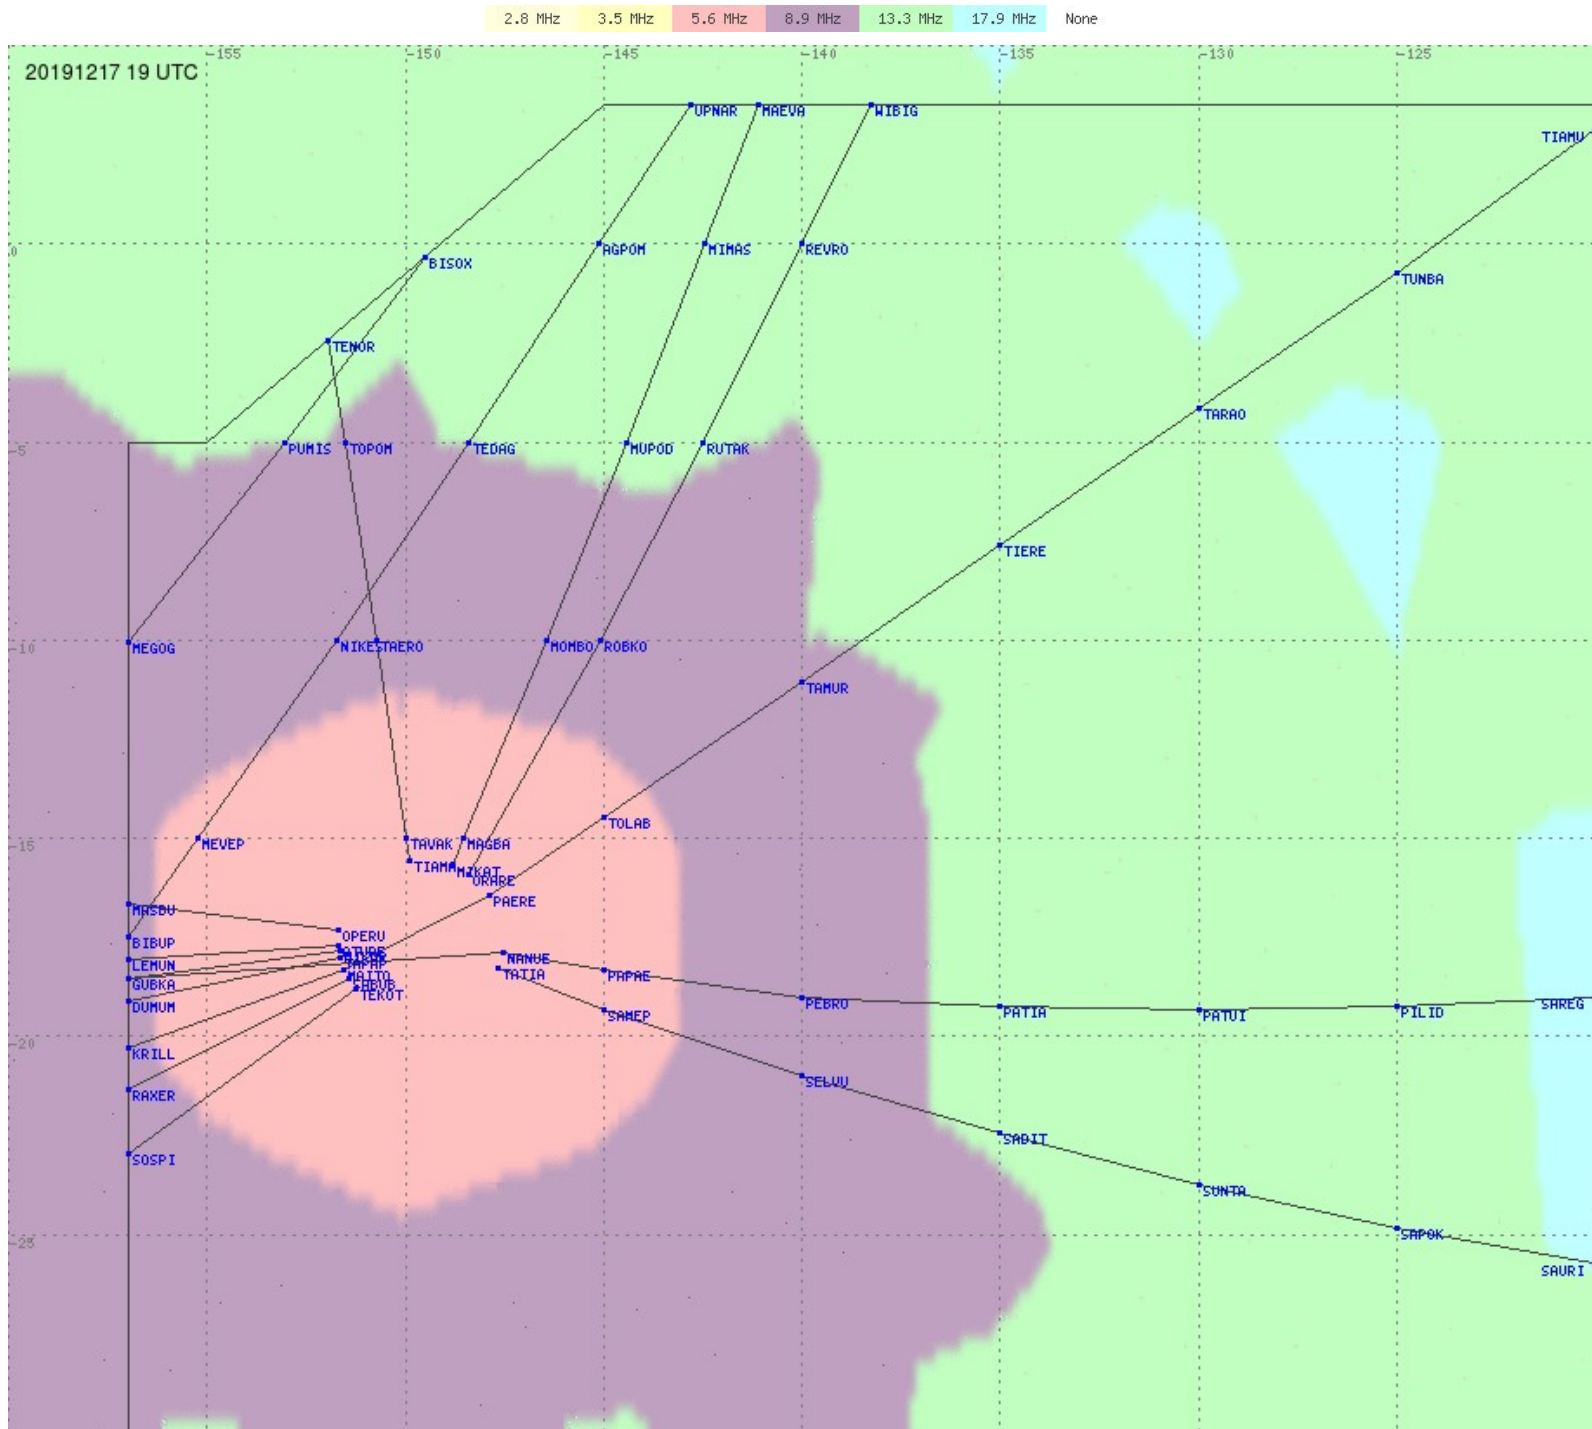

Tahiti FIR - HF Propag - 20191217

2.8 MHz 3.5 MHz 5.6 MHz 8.9 MHz 13.3 MHz 17.9 MHz None

Tahiti FIR - HF Propag - 20191217

2.8 MHz 3.5 MHz 5.6 MHz 8.9 MHz 13.3 MHz 17.9 MHz None

Tahiti FIR - HF Propag - 20191217

2.8 MHz 3.5 MHz 5.6 MHz 8.9 MHz 13.3 MHz 17.9 MHz None

Tahiti FIR - HF Propag - 20191217

Tahiti FIR - HF Propag - 20191217

Tahiti FIR - HF Propag - 20191217

Tahiti FIR - HF Propag - 20191217

Tahiti FIR - HF Propag - 20191217

Tahiti FIR - HF Propag - 20191217

Tahiti FIR - HF Propag - 20191217

Tahiti FIR - HF Propag - 20191217

Tahiti FIR - HF Propag - 20191217

2.8 MHz 3.5 MHz 5.6 MHz 8.9 MHz 13.3 MHz 17.9 MHz None

Tahiti FIR - HF Propag - 20191217

Tahiti FIR - HF Propag - 20191217

Tahiti FIR - HF Propag - 20191217

2.8 MHz 3.5 MHz 5.6 MHz 8.9 MHz 13.3 MHz 17.9 MHz None

Tahiti FIR - HF Propag - 20191217

Tahiti FIR - HF Propag - 20191217

2.8 MHz 3.5 MHz 5.6 MHz 8.9 MHz 13.3 MHz 17.9 MHz None