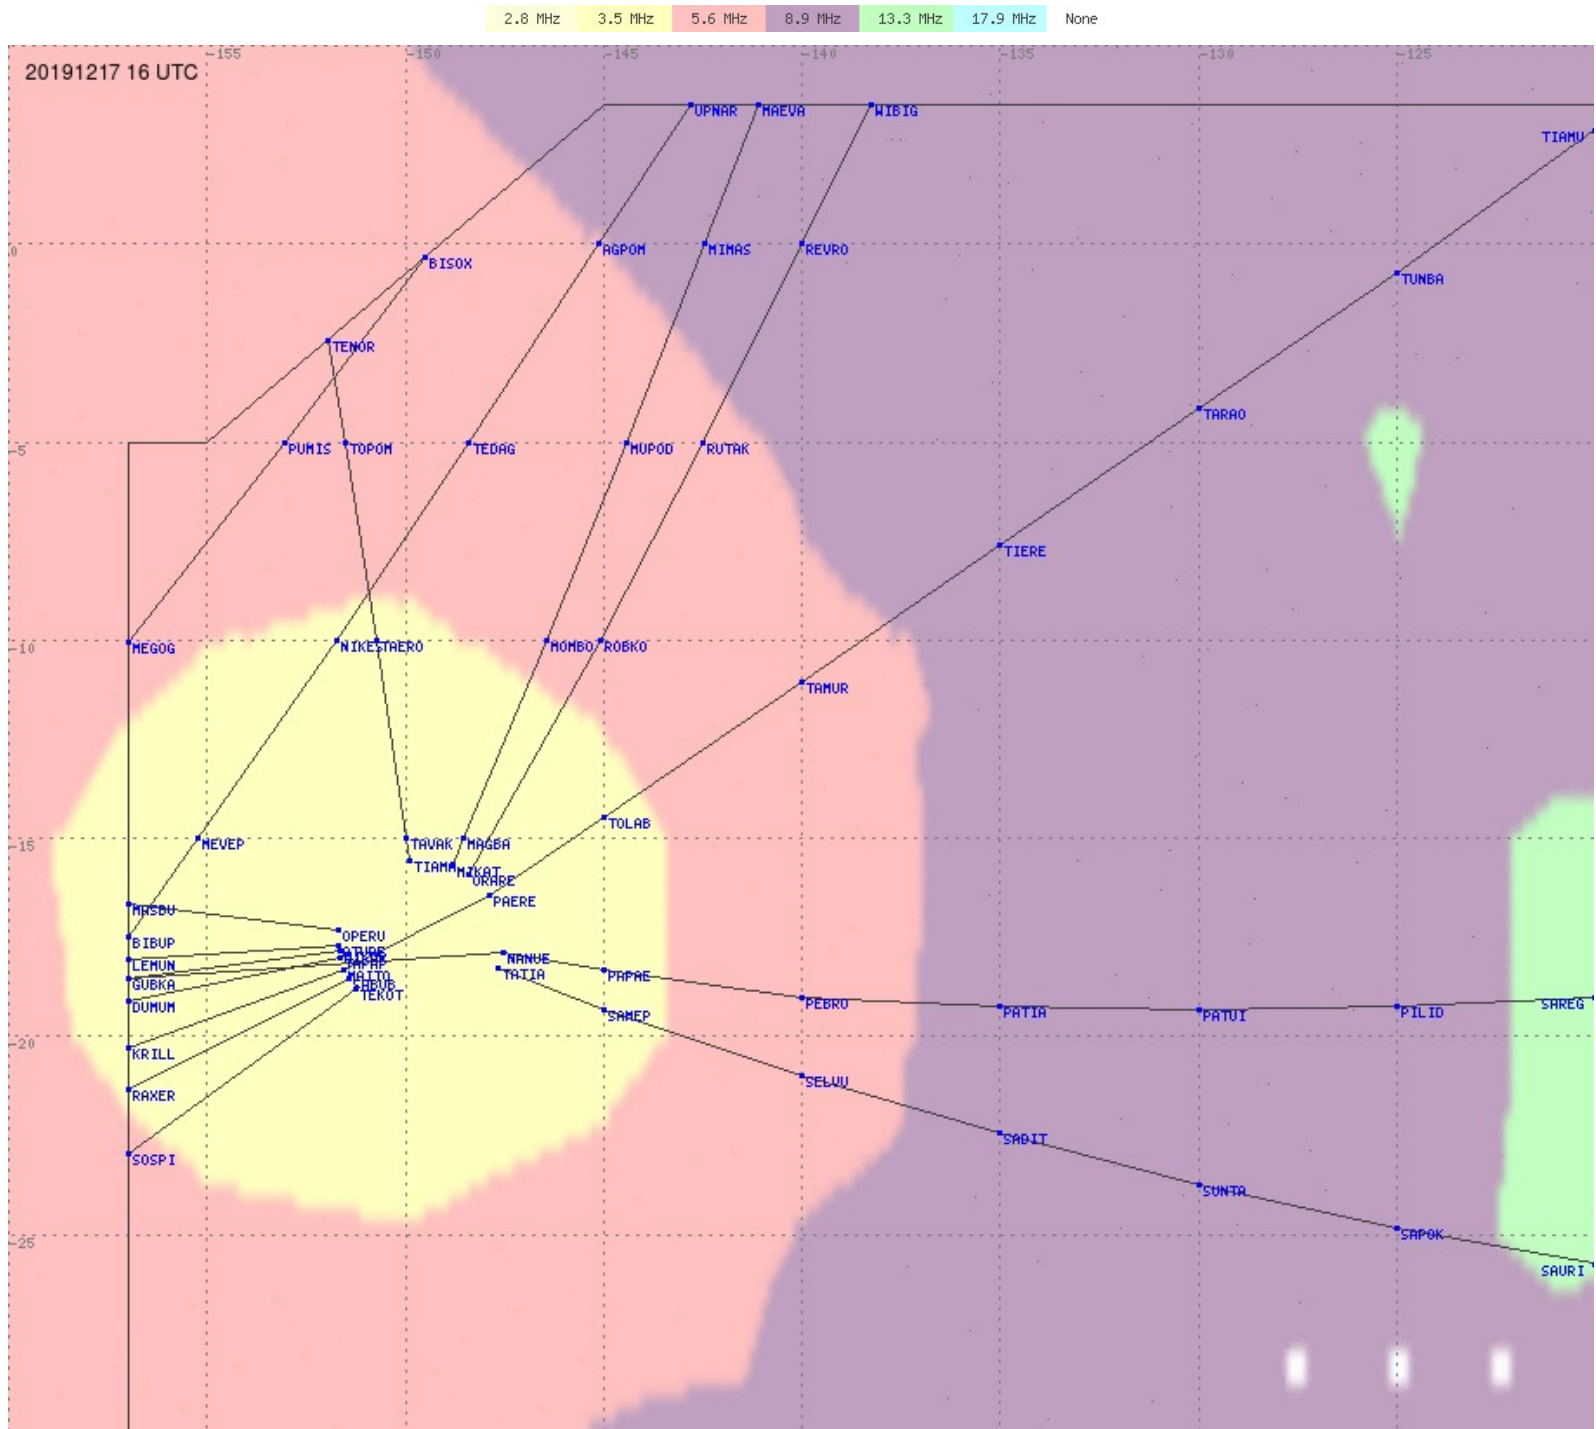

Tahiti FIR - HF Propag - 20191217

2.8 MHz 3.5 MHz 5.6 MHz 8.9 MHz 13.3 MHz 17.9 MHz None

Tahiti FIR - HF Propag - 20191217

2.8 MHz 3.5 MHz 5.6 MHz 8.9 MHz 13.3 MHz 17.9 MHz None

Tahiti FIR - HF Propag - 20191217

Tahiti FIR - HF Propag - 20191217

Tahiti FIR - HF Propag - 20191217

Tahiti FIR - HF Propag - 20191217

2.8 MHz 3.5 MHz 5.6 MHz 8.9 MHz 13.3 MHz 17.9 MHz None

Tahiti FIR - HF Propag - 20191217

Tahiti FIR - HF Propag - 20191217

2.8 MHz 3.5 MHz 5.6 MHz 8.9 MHz 13.3 MHz 17.9 MHz None

Tahiti FIR - HF Propag - 20191217

Tahiti FIR - HF Propag - 20191217

Tahiti FIR - HF Propag - 20191217

Tahiti FIR - HF Propag - 20191217

Tahiti FIR - HF Propag - 20191217

Tahiti FIR - HF Propag - 20191217

Tahiti FIR - HF Propag - 20191217

Tahiti FIR - HF Propag - 20191217

Tahiti FIR - HF Propag - 20191217

2.8 MHz 3.5 MHz 5.6 MHz 8.9 MHz 13.3 MHz 17.9 MHz None

Tahiti FIR - HF Propag - 20191217