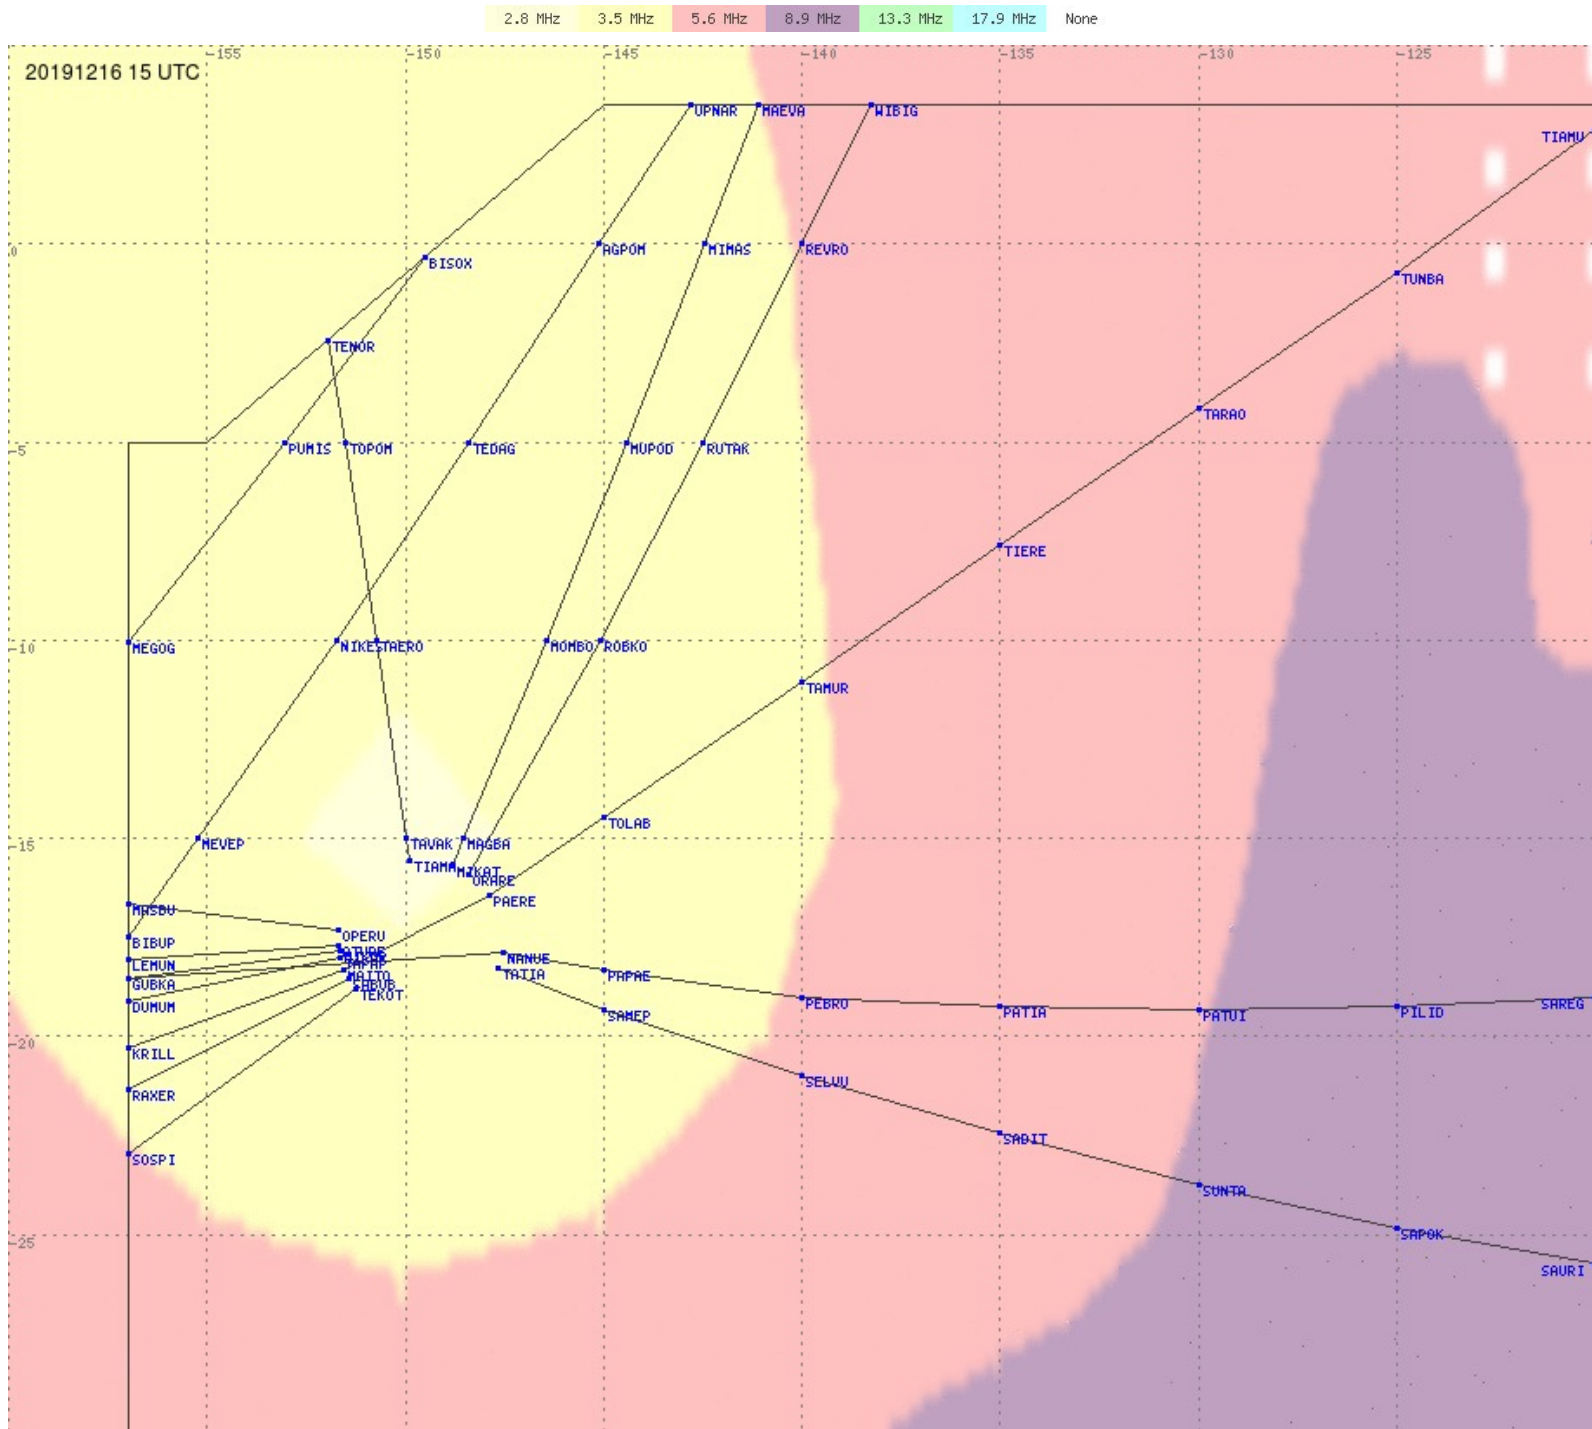

Tahiti FIR - HF Propag - 20191216

Tahiti FIR - HF Propag - 20191216

Tahiti FIR - HF Propag - 20191216

Tahiti FIR - HF Propag - 20191216

2.8 MHz 3.5 MHz 5.6 MHz 8.9 MHz 13.3 MHz 17.9 MHz None

Tahiti FIR - HF Propag - 20191216

Tahiti FIR - HF Propag - 20191216

Tahiti FIR - HF Propag - 20191216

Tahiti FIR - HF Propag - 20191216

Tahiti FIR - HF Propag - 20191216

Tahiti FIR - HF Propag - 20191216

2.8 MHz 3.5 MHz 5.6 MHz 8.9 MHz 13.3 MHz 17.9 MHz None