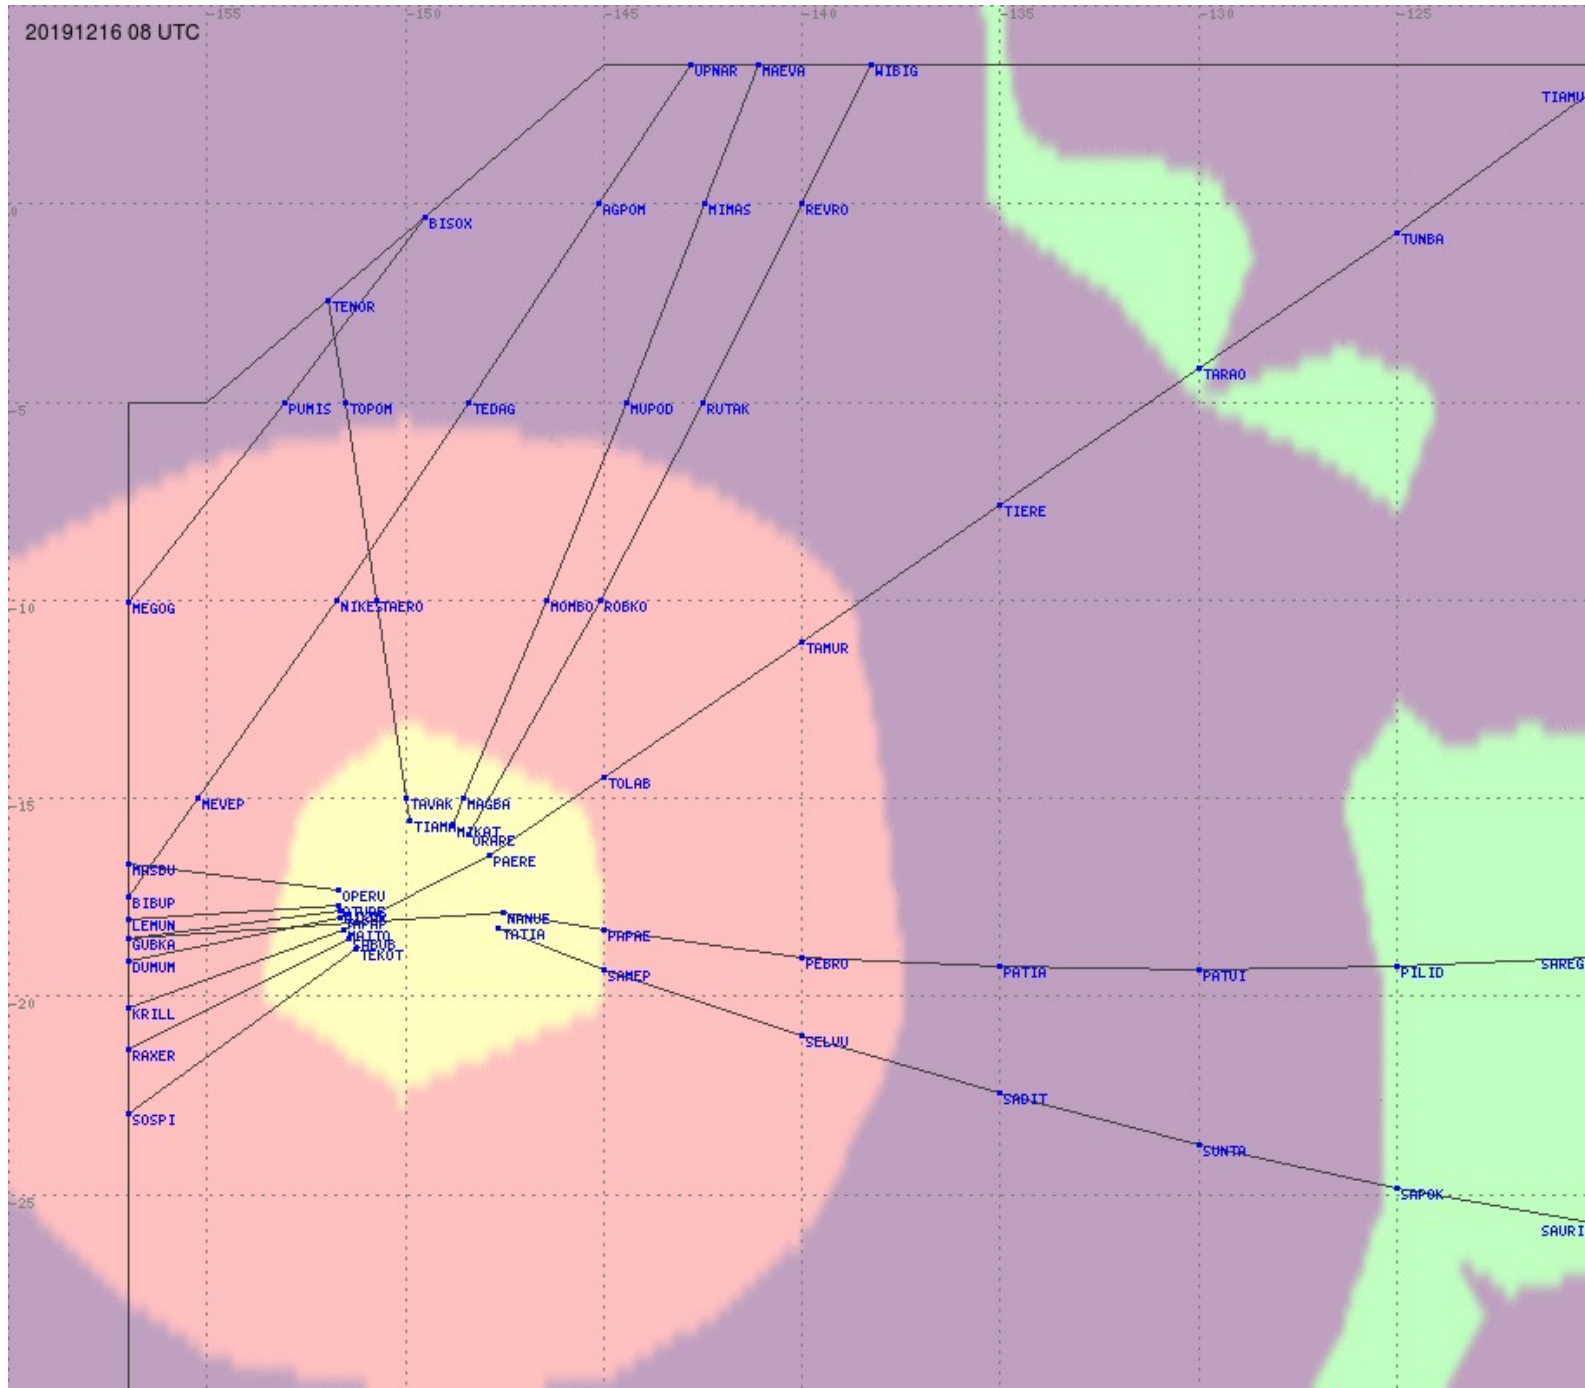

Tahiti FIR - HF Propag - 20191216

Tahiti FIR - HF Propag - 20191216

Tahiti FIR - HF Propag - 20191216

Tahiti FIR - HF Propag - 20191216

2.8 MHz 3.5 MHz 5.6 MHz 8.9 MHz 13.3 MHz 17.9 MHz None

Tahiti FIR - HF Propag - 20191216