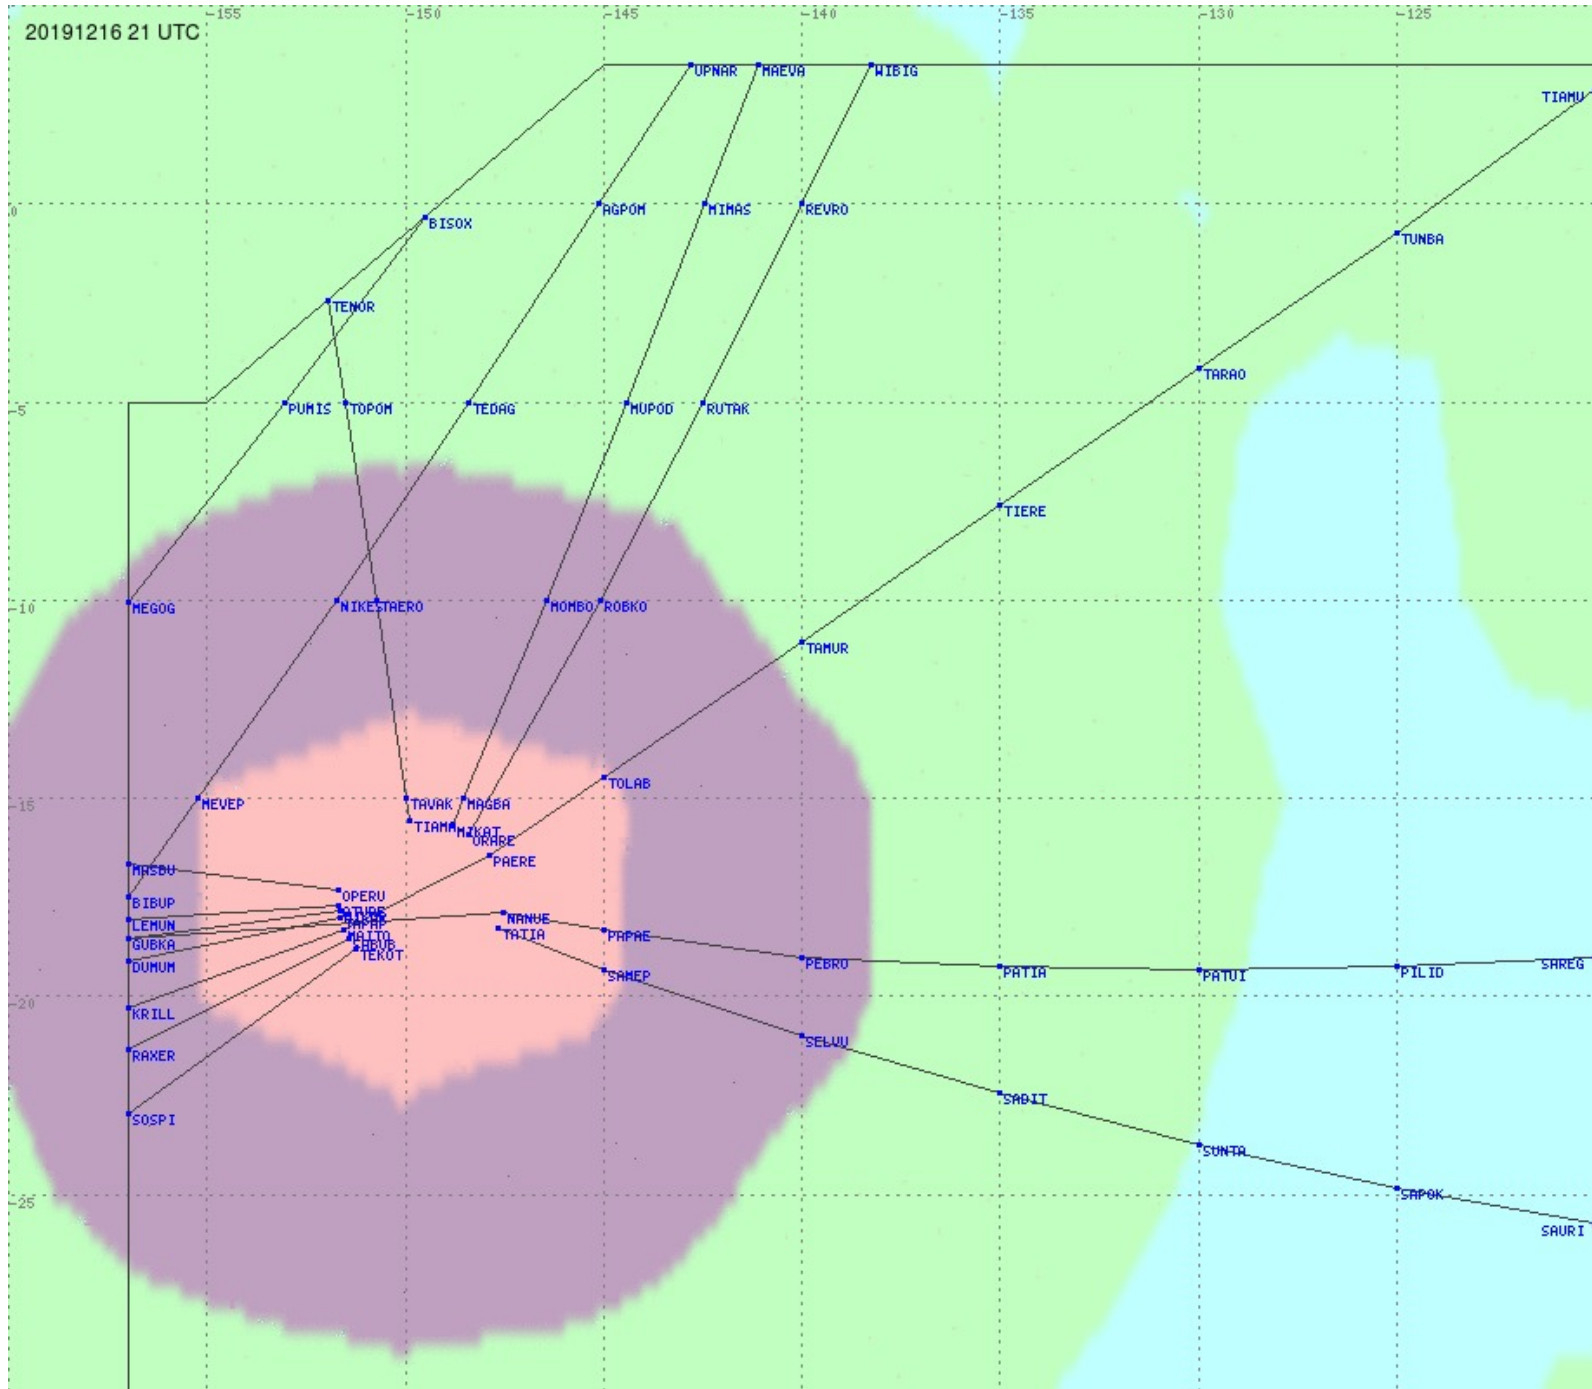

Tahiti FIR - HF Propag - 20191216

Tahiti FIR - HF Propag - 20191216

Tahiti FIR - HF Propag - 20191216

Tahiti FIR - HF Propag - 20191216

2.8 MHz 3.5 MHz 5.6 MHz 8.9 MHz 13.3 MHz 17.9 MHz None

Tahiti FIR - HF Propag - 20191216

Tahiti FIR - HF Propag - 20191216

Tahiti FIR - HF Propag - 20191216

Tahiti FIR - HF Propag - 20191216

Tahiti FIR - HF Propag - 20191216

Tahiti FIR - HF Propag - 20191216

2.8 MHz 3.5 MHz 5.6 MHz 8.9 MHz 13.3 MHz 17.9 MHz None

Tahiti FIR - HF Propag - 20191216

2.8 MHz 3.5 MHz 5.6 MHz 8.9 MHz 13.3 MHz 17.9 MHz None

Tahiti FIR - HF Propag - 20191216

2.8 MHz 3.5 MHz 5.6 MHz 8.9 MHz 13.3 MHz 17.9 MHz None

Tahiti FIR - HF Propag - 20191216