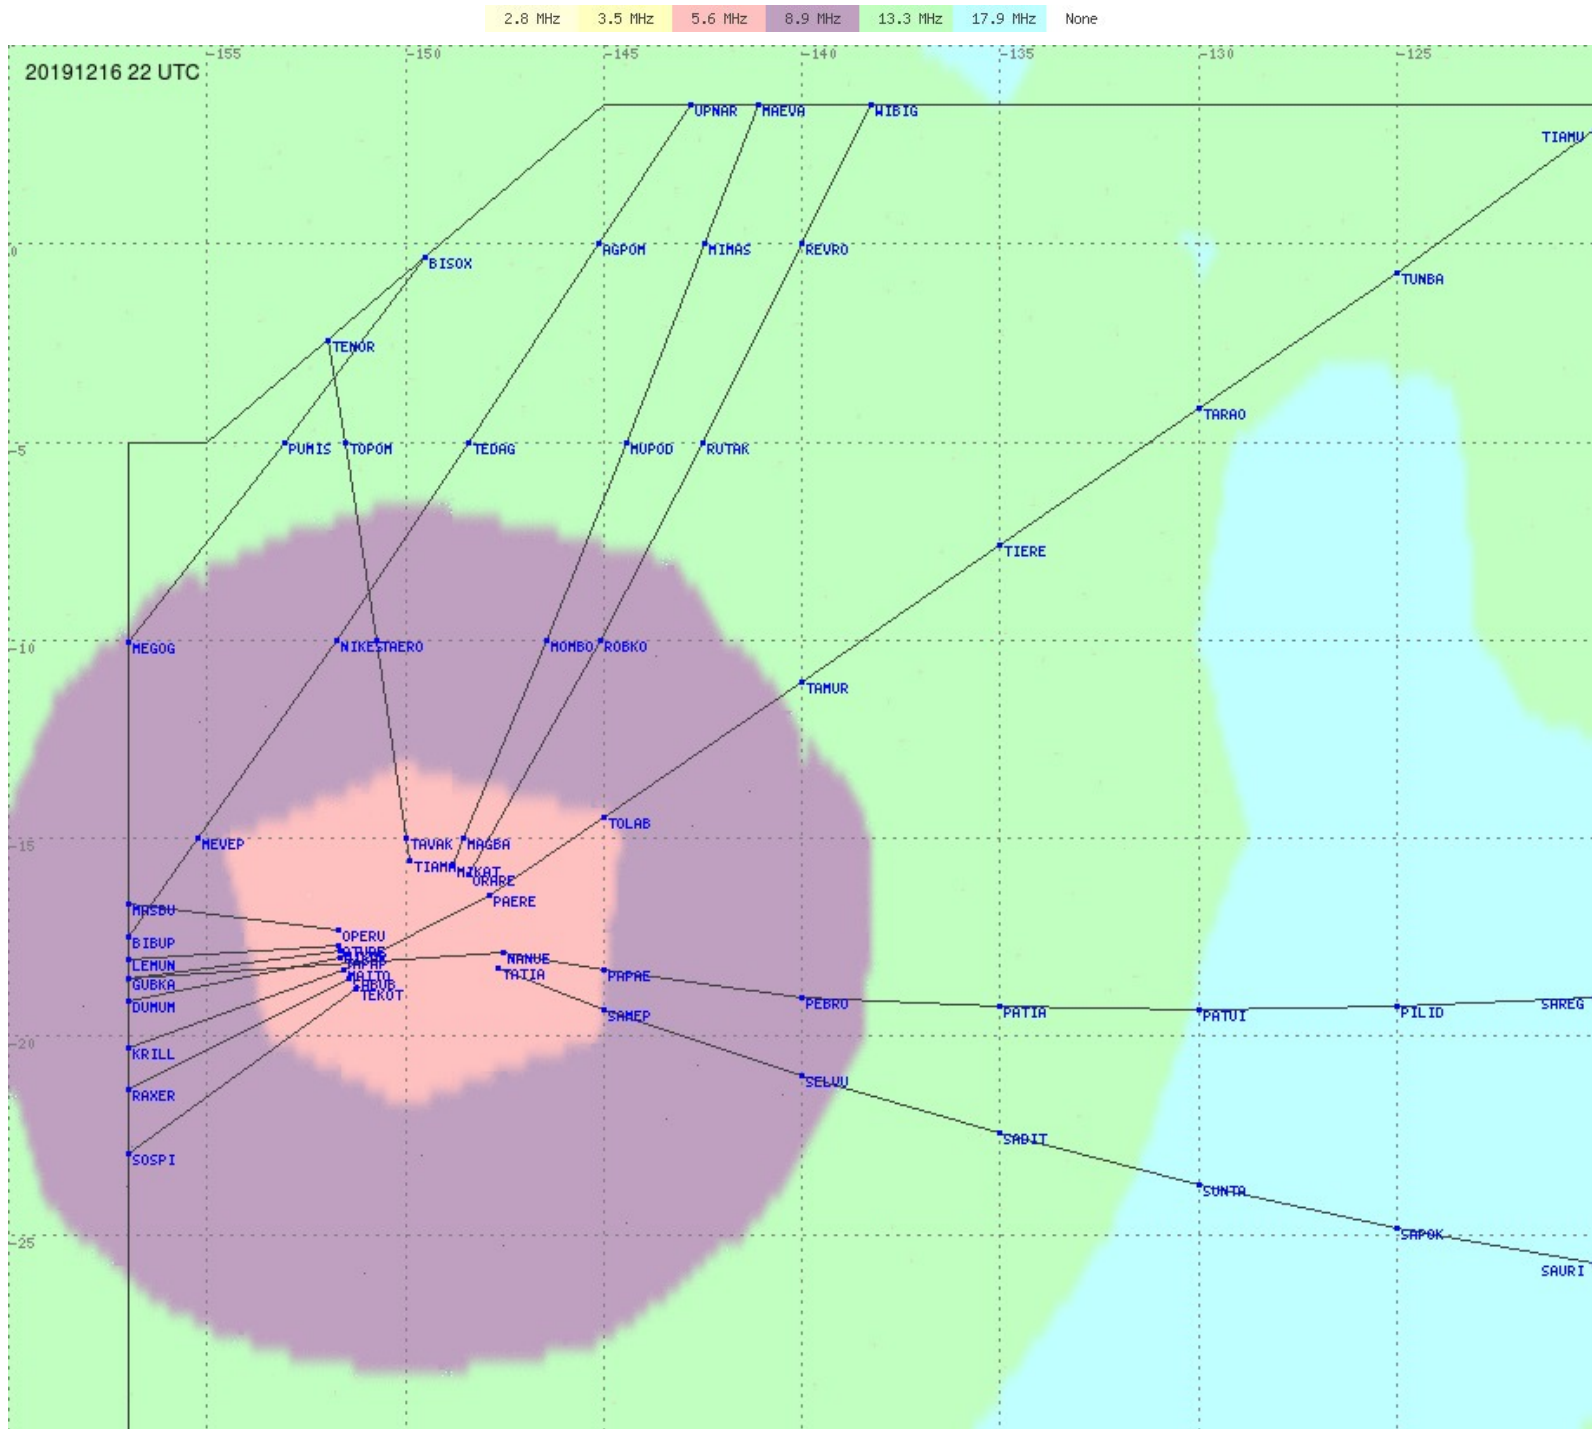

Tahiti FIR - HF Propag - 20191216

2.8 MHz
3.5 MHz
5.6 MHz
8.9 MHz
13.3 MHz
17.9 MHz
None

Tahiti FIR - HF Propag - 20191216

2.8 MHz 3.5 MHz 5.6 MHz 8.9 MHz 13.3 MHz 17.9 MHz None

Tahiti FIR - HF Propag - 20191216

Tahiti FIR - HF Propag - 20191216

Tahiti FIR - HF Propag - 20191216

Tahiti FIR - HF Propag - 20191216

Tahiti FIR - HF Propag - 20191216

2.8 MHz 3.5 MHz 5.6 MHz 8.9 MHz 13.3 MHz 17.9 MHz None

Tahiti FIR - HF Propag - 20191216

Tahiti FIR - HF Propag - 20191216

Tahiti FIR - HF Propag - 20191216

Tahiti FIR - HF Propag - 20191216

Tahiti FIR - HF Propag - 20191216

Tahiti FIR - HF Propag - 20191216

2.8 MHz 3.5 MHz 5.6 MHz 8.9 MHz 13.3 MHz 17.9 MHz None