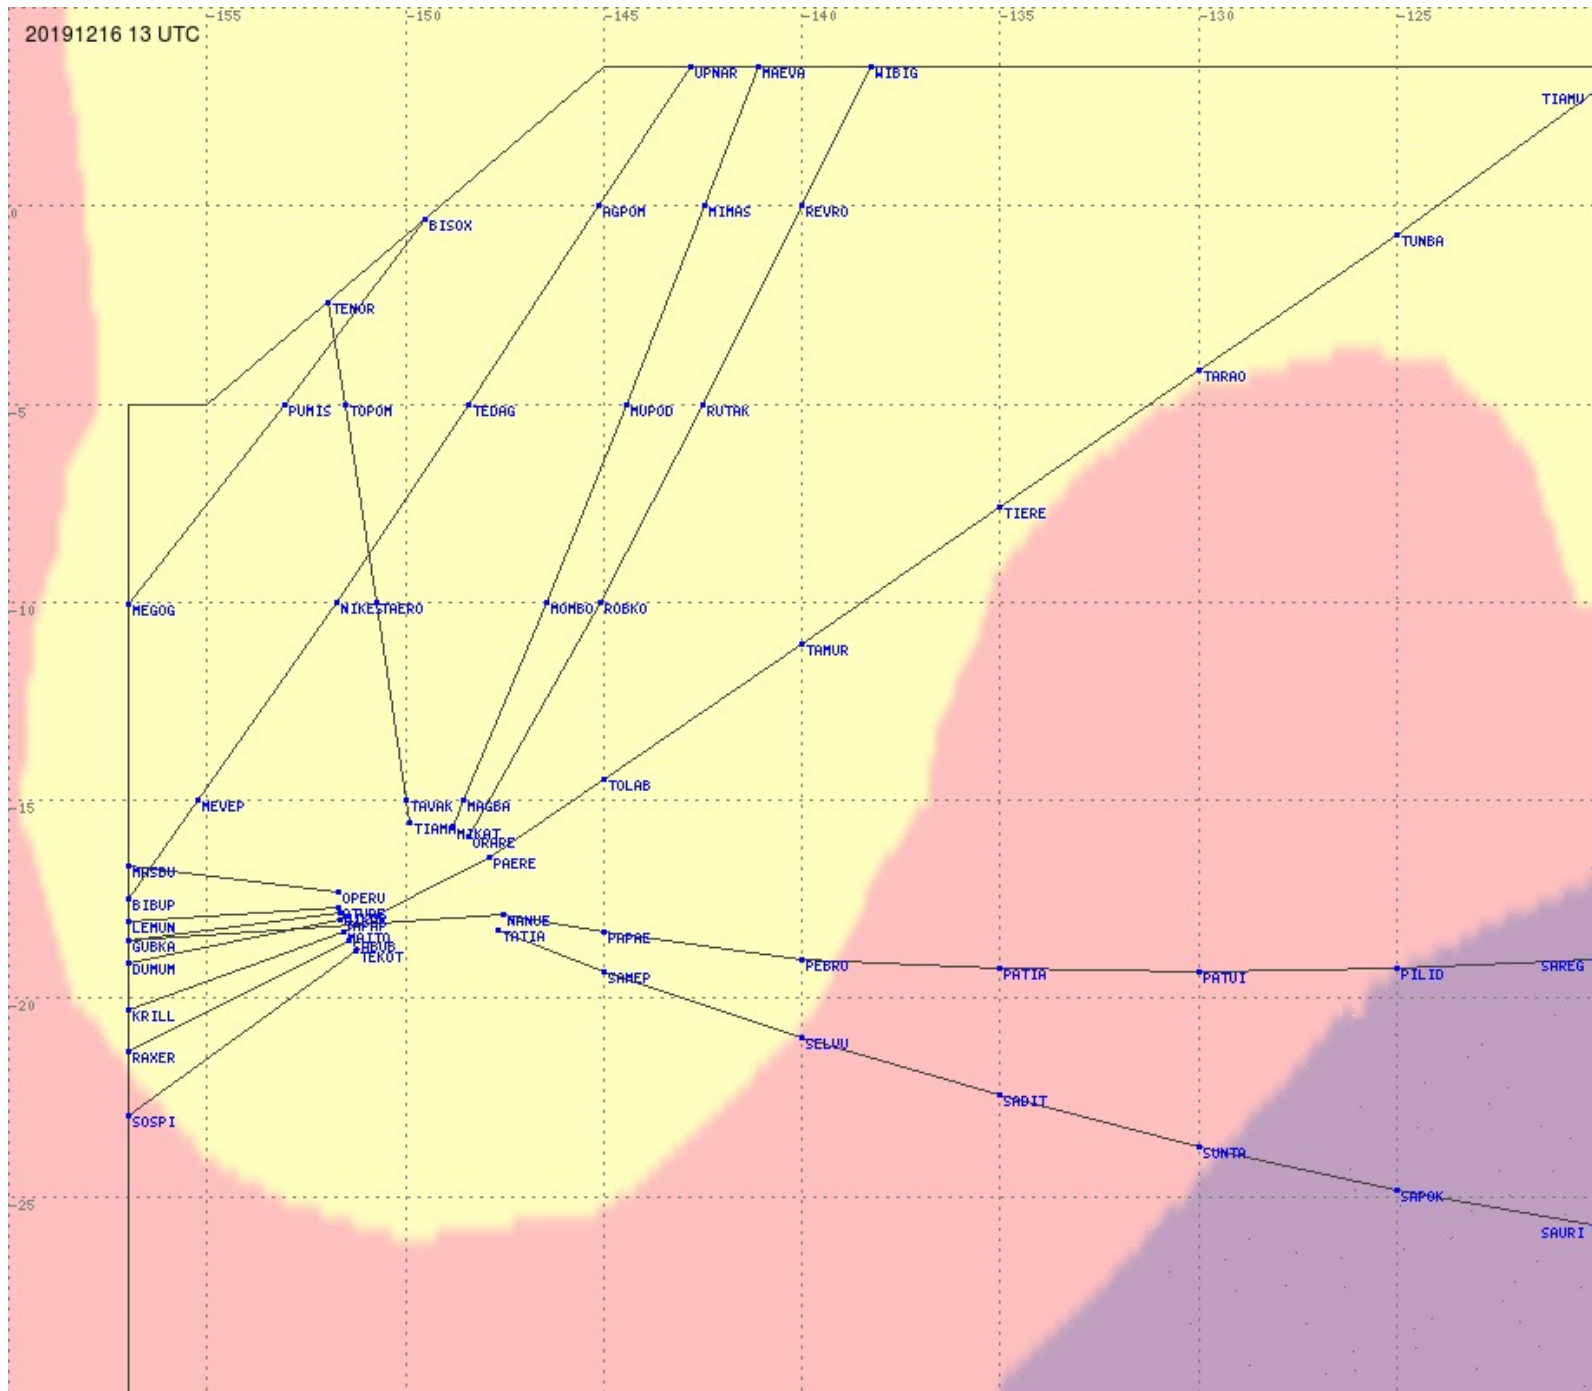

Tahiti FIR - HF Propag - 20191216

Tahiti FIR - HF Propag - 20191216

Tahiti FIR - HF Propag - 20191216

Tahiti FIR - HF Propag - 20191216

2.8 MHz 3.5 MHz 5.6 MHz 8.9 MHz 13.3 MHz 17.9 MHz None

Tahiti FIR - HF Propag - 20191216

Tahiti FIR - HF Propag - 20191216

Tahiti FIR - HF Propag - 20191216

Tahiti FIR - HF Propag - 20191216

Tahiti FIR - HF Propag - 20191216

Tahiti FIR - HF Propag - 20191216

2.8 MHz 3.5 MHz 5.6 MHz 8.9 MHz 13.3 MHz 17.9 MHz None