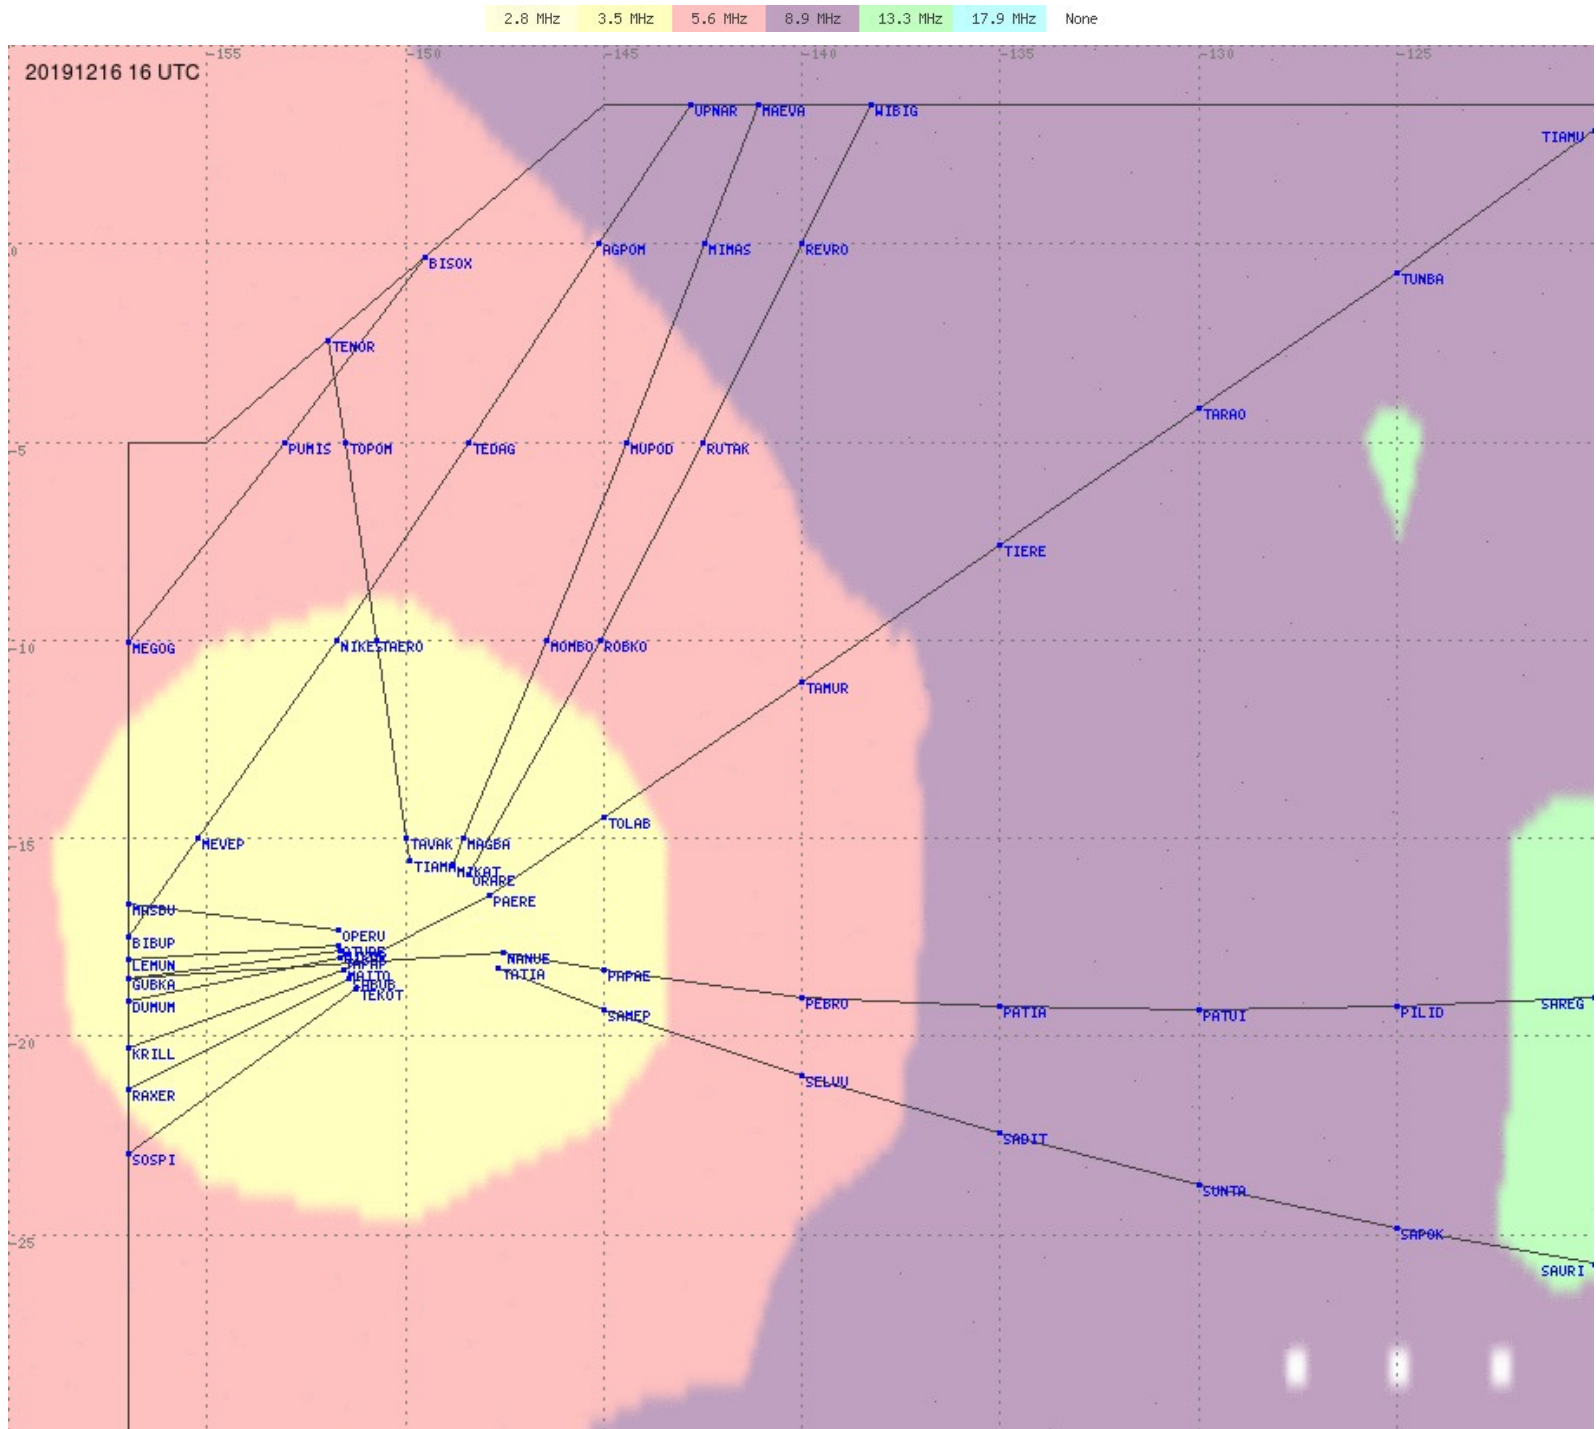

Tahiti FIR - HF Propag - 20191216

Tahiti FIR - HF Propag - 20191216

Tahiti FIR - HF Propag - 20191216

Tahiti FIR - HF Propag - 20191216

2.8 MHz 3.5 MHz 5.6 MHz 8.9 MHz 13.3 MHz 17.9 MHz None

Tahiti FIR - HF Propag - 20191216

Tahiti FIR - HF Propag - 20191216

Tahiti FIR - HF Propag - 20191216

Tahiti FIR - HF Propag - 20191216

Tahiti FIR - HF Propag - 20191216

Tahiti FIR - HF Propag - 20191216

2.8 MHz 3.5 MHz 5.6 MHz 8.9 MHz 13.3 MHz 17.9 MHz None