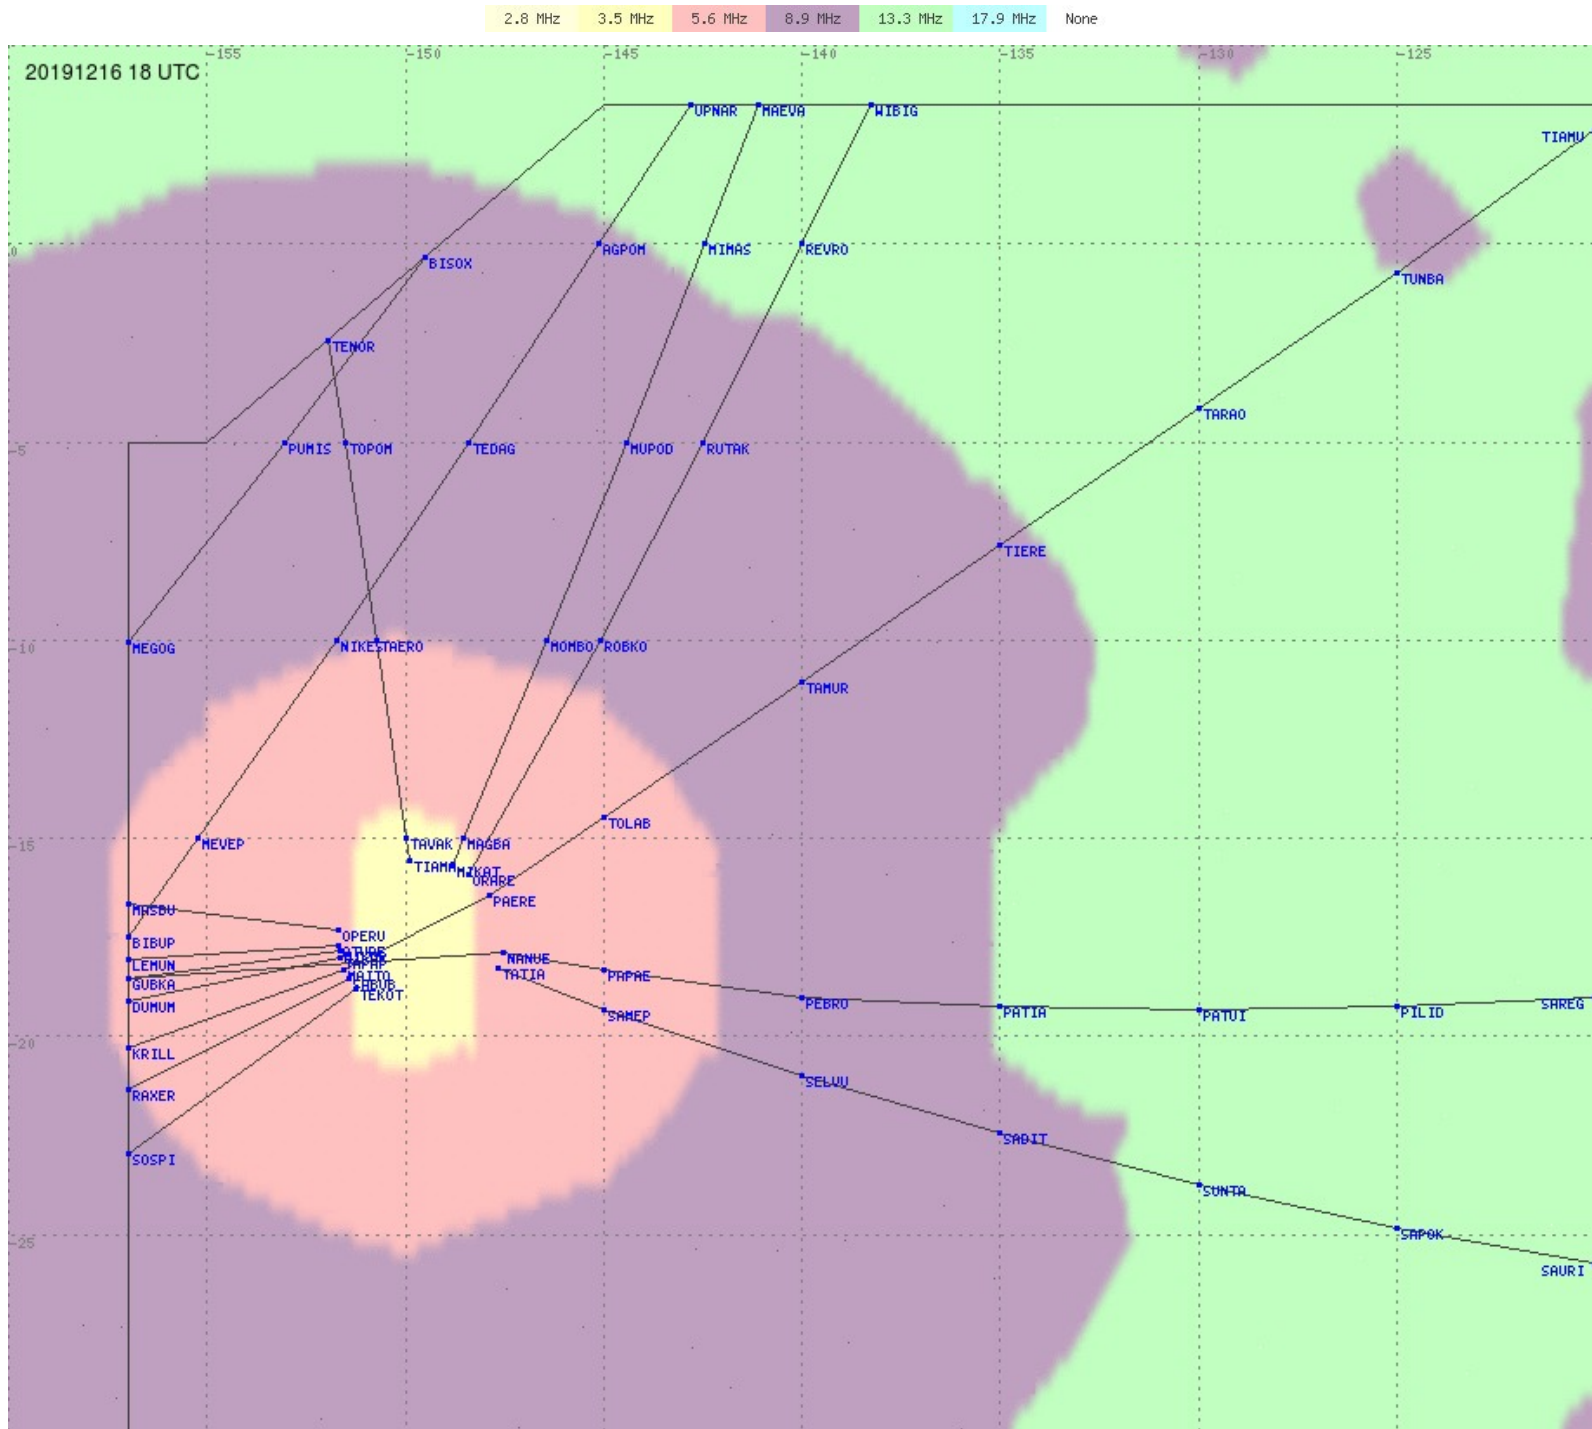

Tahiti FIR - HF Propag - 20191216

2.8 MHz
3.5 MHz
5.6 MHz
8.9 MHz
13.3 MHz
17.9 MHz
None

Tahiti FIR - HF Propag - 20191216

2.8 MHz 3.5 MHz 5.6 MHz 8.9 MHz 13.3 MHz 17.9 MHz None

Tahiti FIR - HF Propag - 20191216

Tahiti FIR - HF Propag - 20191216

Tahiti FIR - HF Propag - 20191216

Tahiti FIR - HF Propag - 20191216

Tahiti FIR - HF Propag - 20191216

2.8 MHz 3.5 MHz 5.6 MHz 8.9 MHz 13.3 MHz 17.9 MHz None

Tahiti FIR - HF Propag - 20191216

Tahiti FIR - HF Propag - 20191216

Tahiti FIR - HF Propag - 20191216

Tahiti FIR - HF Propag - 20191216

Tahiti FIR - HF Propag - 20191216

Tahiti FIR - HF Propag - 20191216

2.8 MHz 3.5 MHz 5.6 MHz 8.9 MHz 13.3 MHz 17.9 MHz None