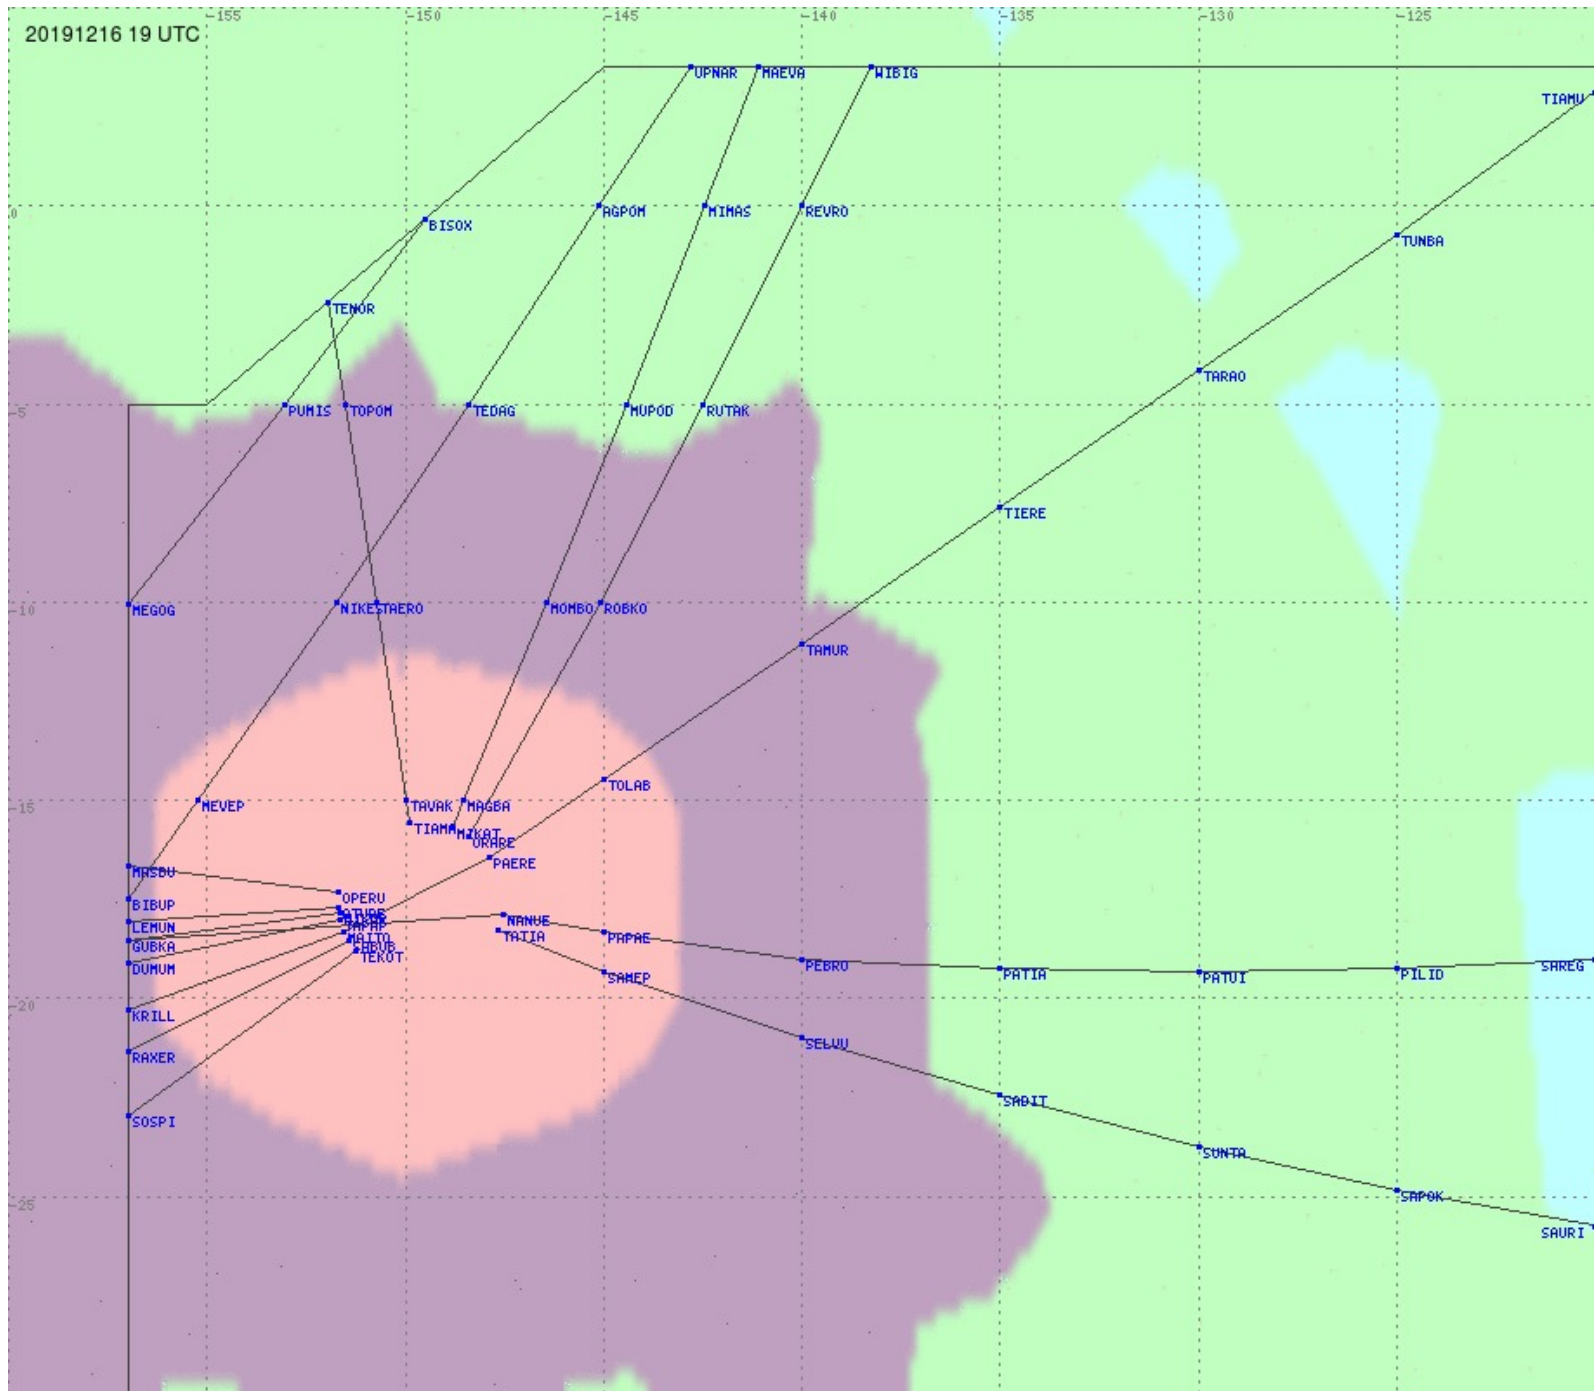

Tahiti FIR - HF Propag - 20191216

2.8 MHz
3.5 MHz
5.6 MHz
8.9 MHz
13.3 MHz
17.9 MHz
None

Tahiti FIR - HF Propag - 20191216

2.8 MHz 3.5 MHz 5.6 MHz 8.9 MHz 13.3 MHz 17.9 MHz None

Tahiti FIR - HF Propag - 20191216

Tahiti FIR - HF Propag - 20191216

Tahiti FIR - HF Propag - 20191216

Tahiti FIR - HF Propag - 20191216

Tahiti FIR - HF Propag - 20191216

2.8 MHz 3.5 MHz 5.6 MHz 8.9 MHz 13.3 MHz 17.9 MHz None

Tahiti FIR - HF Propag - 20191216

Tahiti FIR - HF Propag - 20191216

Tahiti FIR - HF Propag - 20191216

Tahiti FIR - HF Propag - 20191216

Tahiti FIR - HF Propag - 20191216

Tahiti FIR - HF Propag - 20191216

2.8 MHz 3.5 MHz 5.6 MHz 8.9 MHz 13.3 MHz 17.9 MHz None