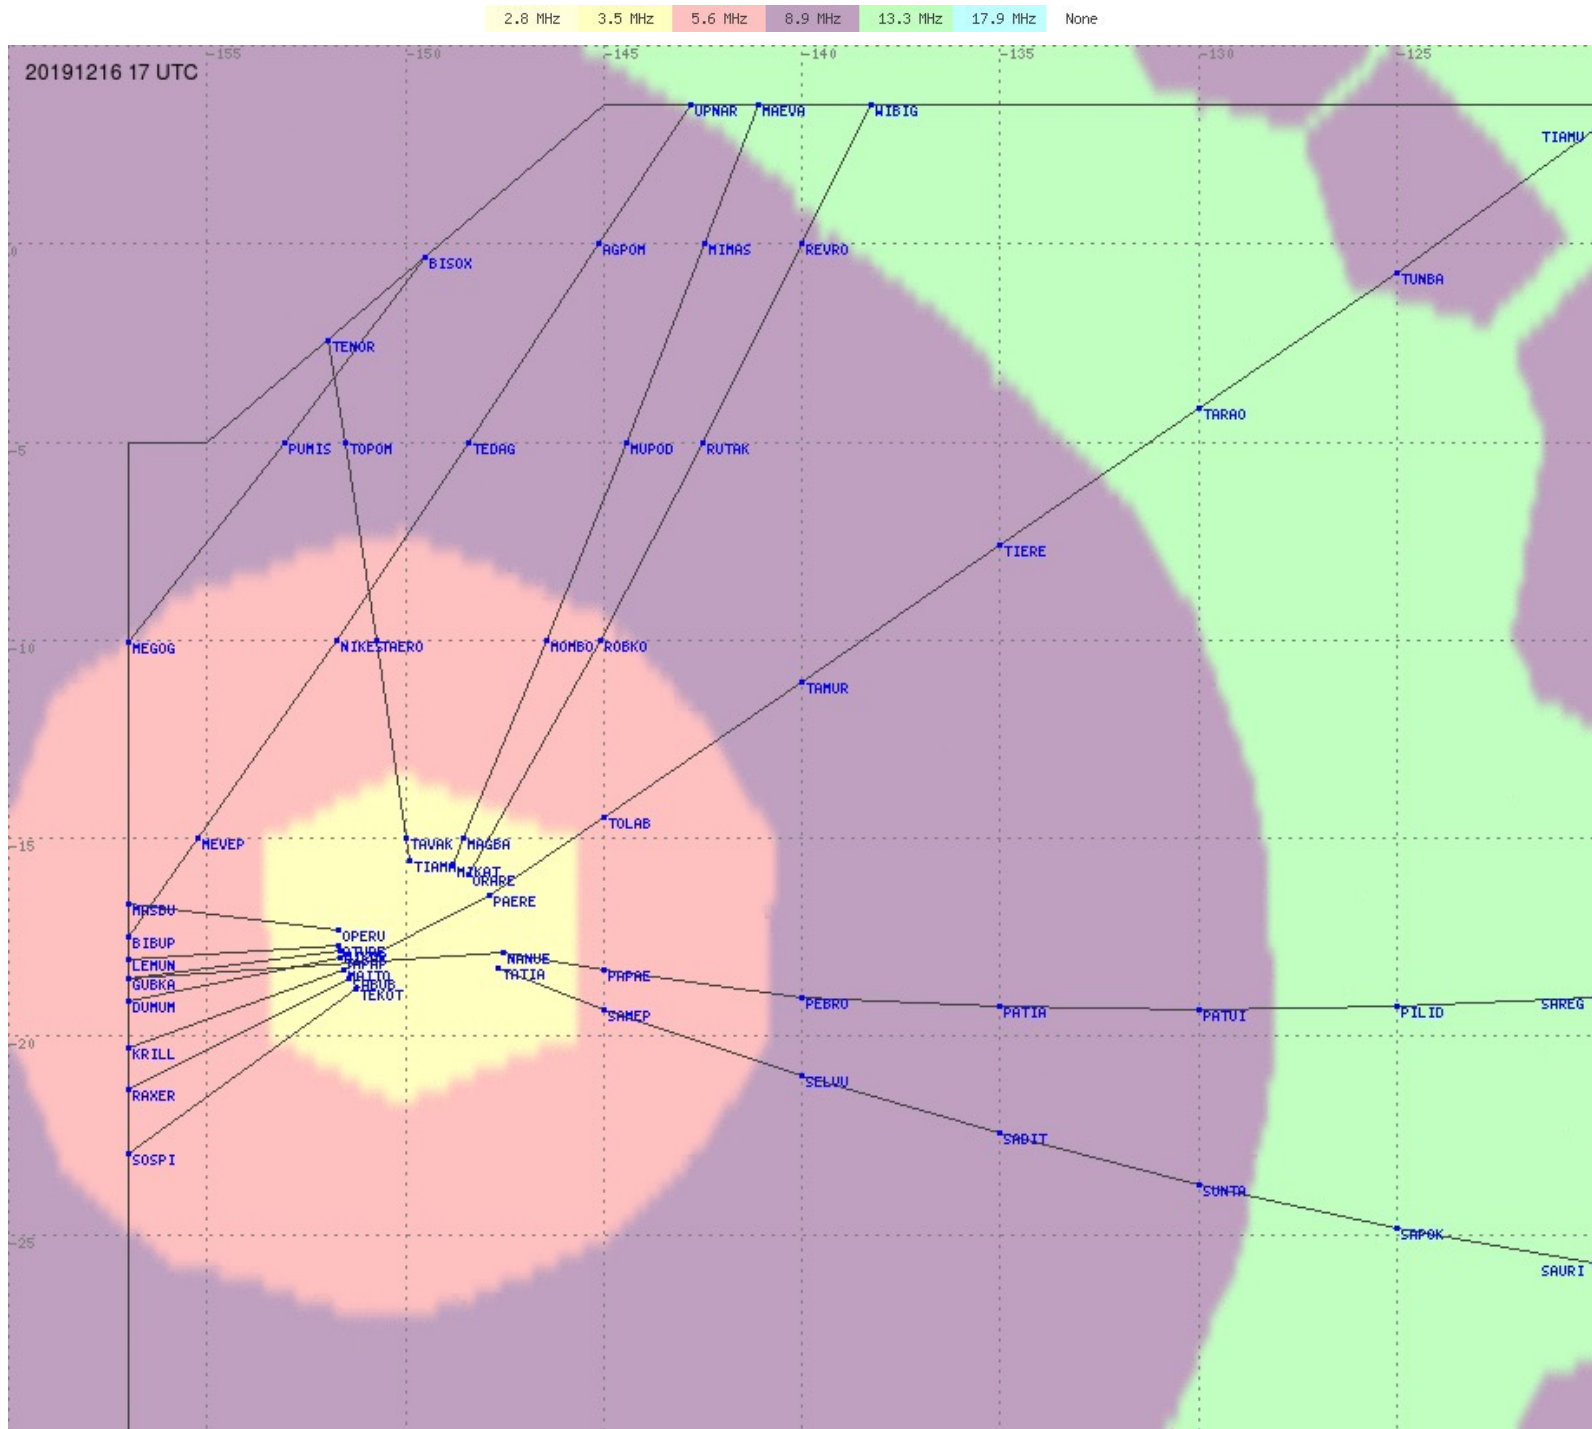

Tahiti FIR - HF Propag - 20191216