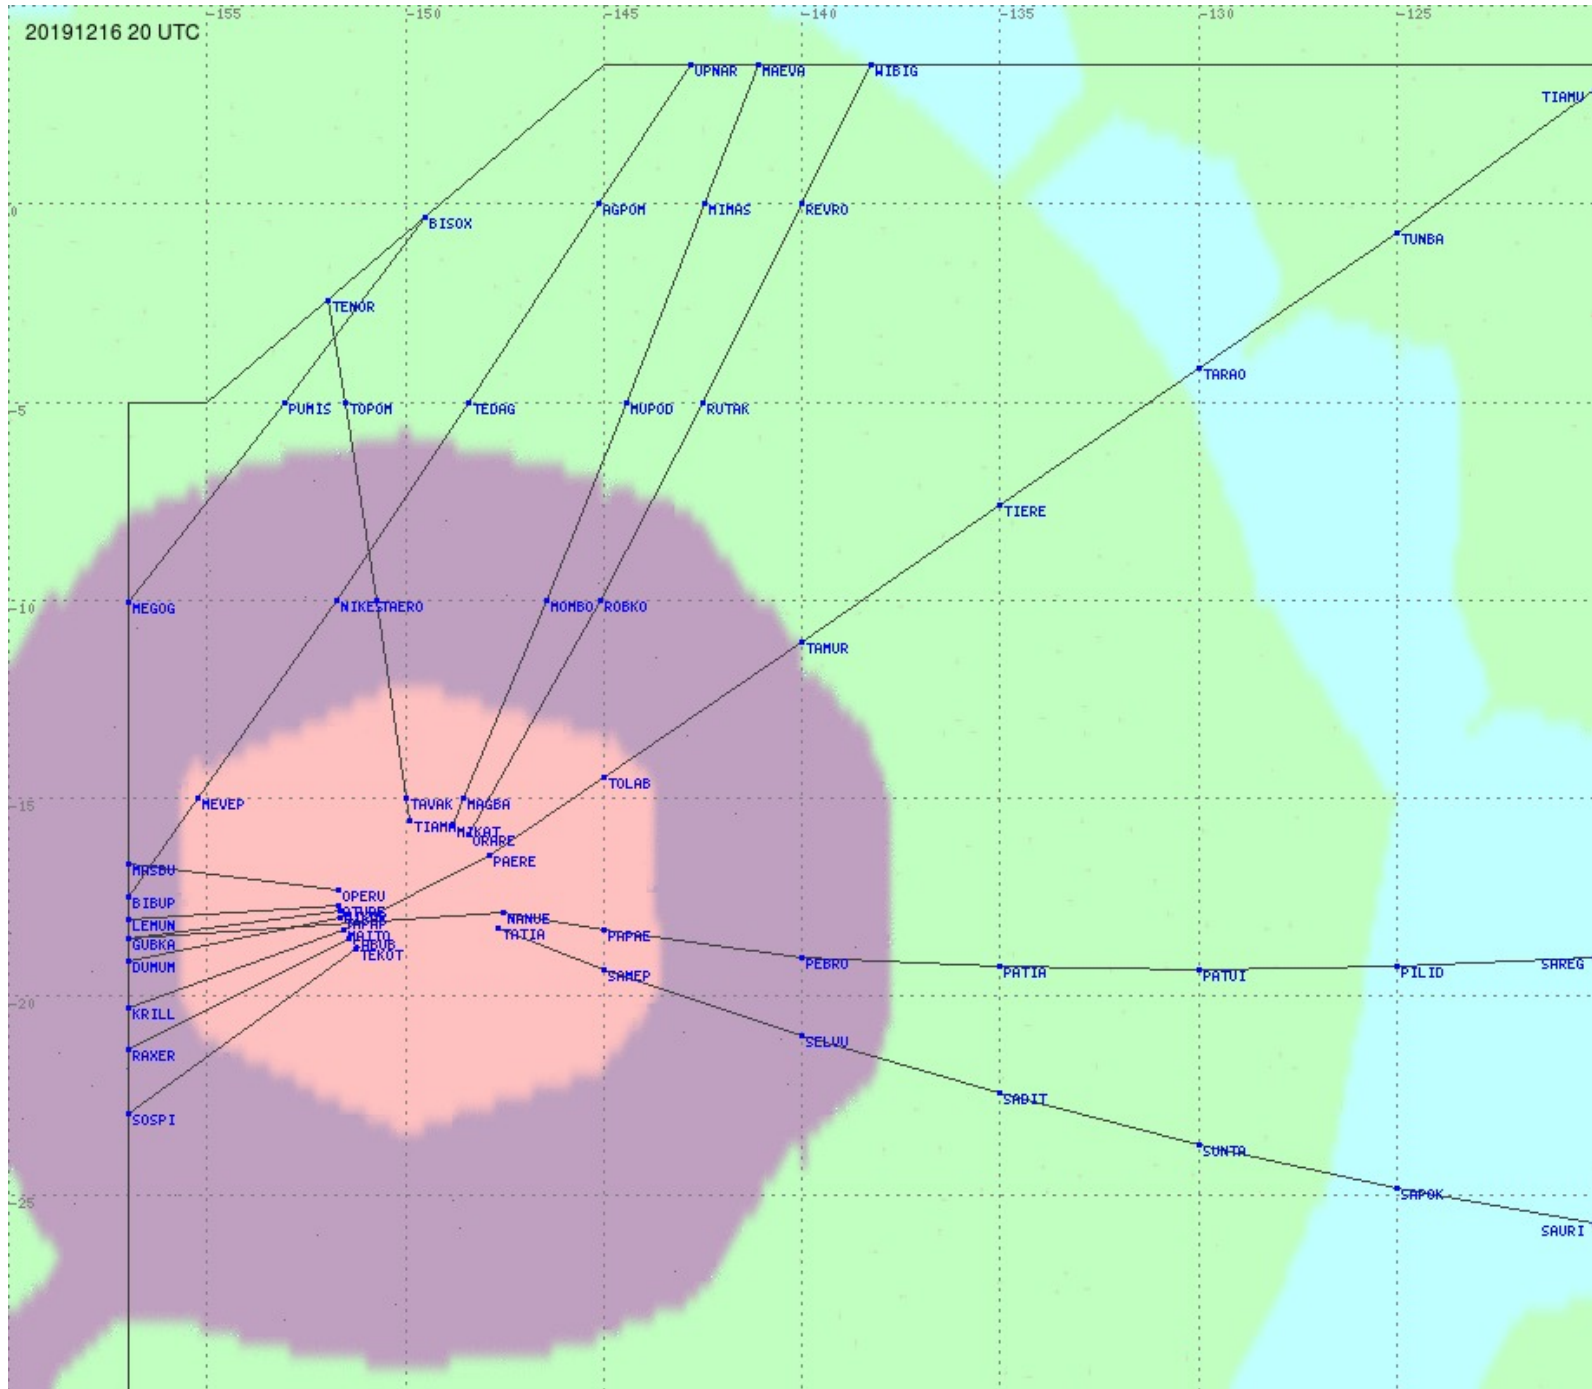

Tahiti FIR - HF Propag - 20191216

Tahiti FIR - HF Propag - 20191216

Tahiti FIR - HF Propag - 20191216

Tahiti FIR - HF Propag - 20191216

2.8 MHz 3.5 MHz 5.6 MHz 8.9 MHz 13.3 MHz 17.9 MHz None

Tahiti FIR - HF Propag - 20191216

Tahiti FIR - HF Propag - 20191216

Tahiti FIR - HF Propag - 20191216

Tahiti FIR - HF Propag - 20191216

Tahiti FIR - HF Propag - 20191216

Tahiti FIR - HF Propag - 20191216

2.8 MHz 3.5 MHz 5.6 MHz 8.9 MHz 13.3 MHz 17.9 MHz None

Tahiti FIR - HF Propag - 20191216

2.8 MHz 3.5 MHz 5.6 MHz 8.9 MHz 13.3 MHz 17.9 MHz None

Tahiti FIR - HF Propag - 20191216

2.8 MHz 3.5 MHz 5.6 MHz 8.9 MHz 13.3 MHz 17.9 MHz None

Tahiti FIR - HF Propag - 20191216