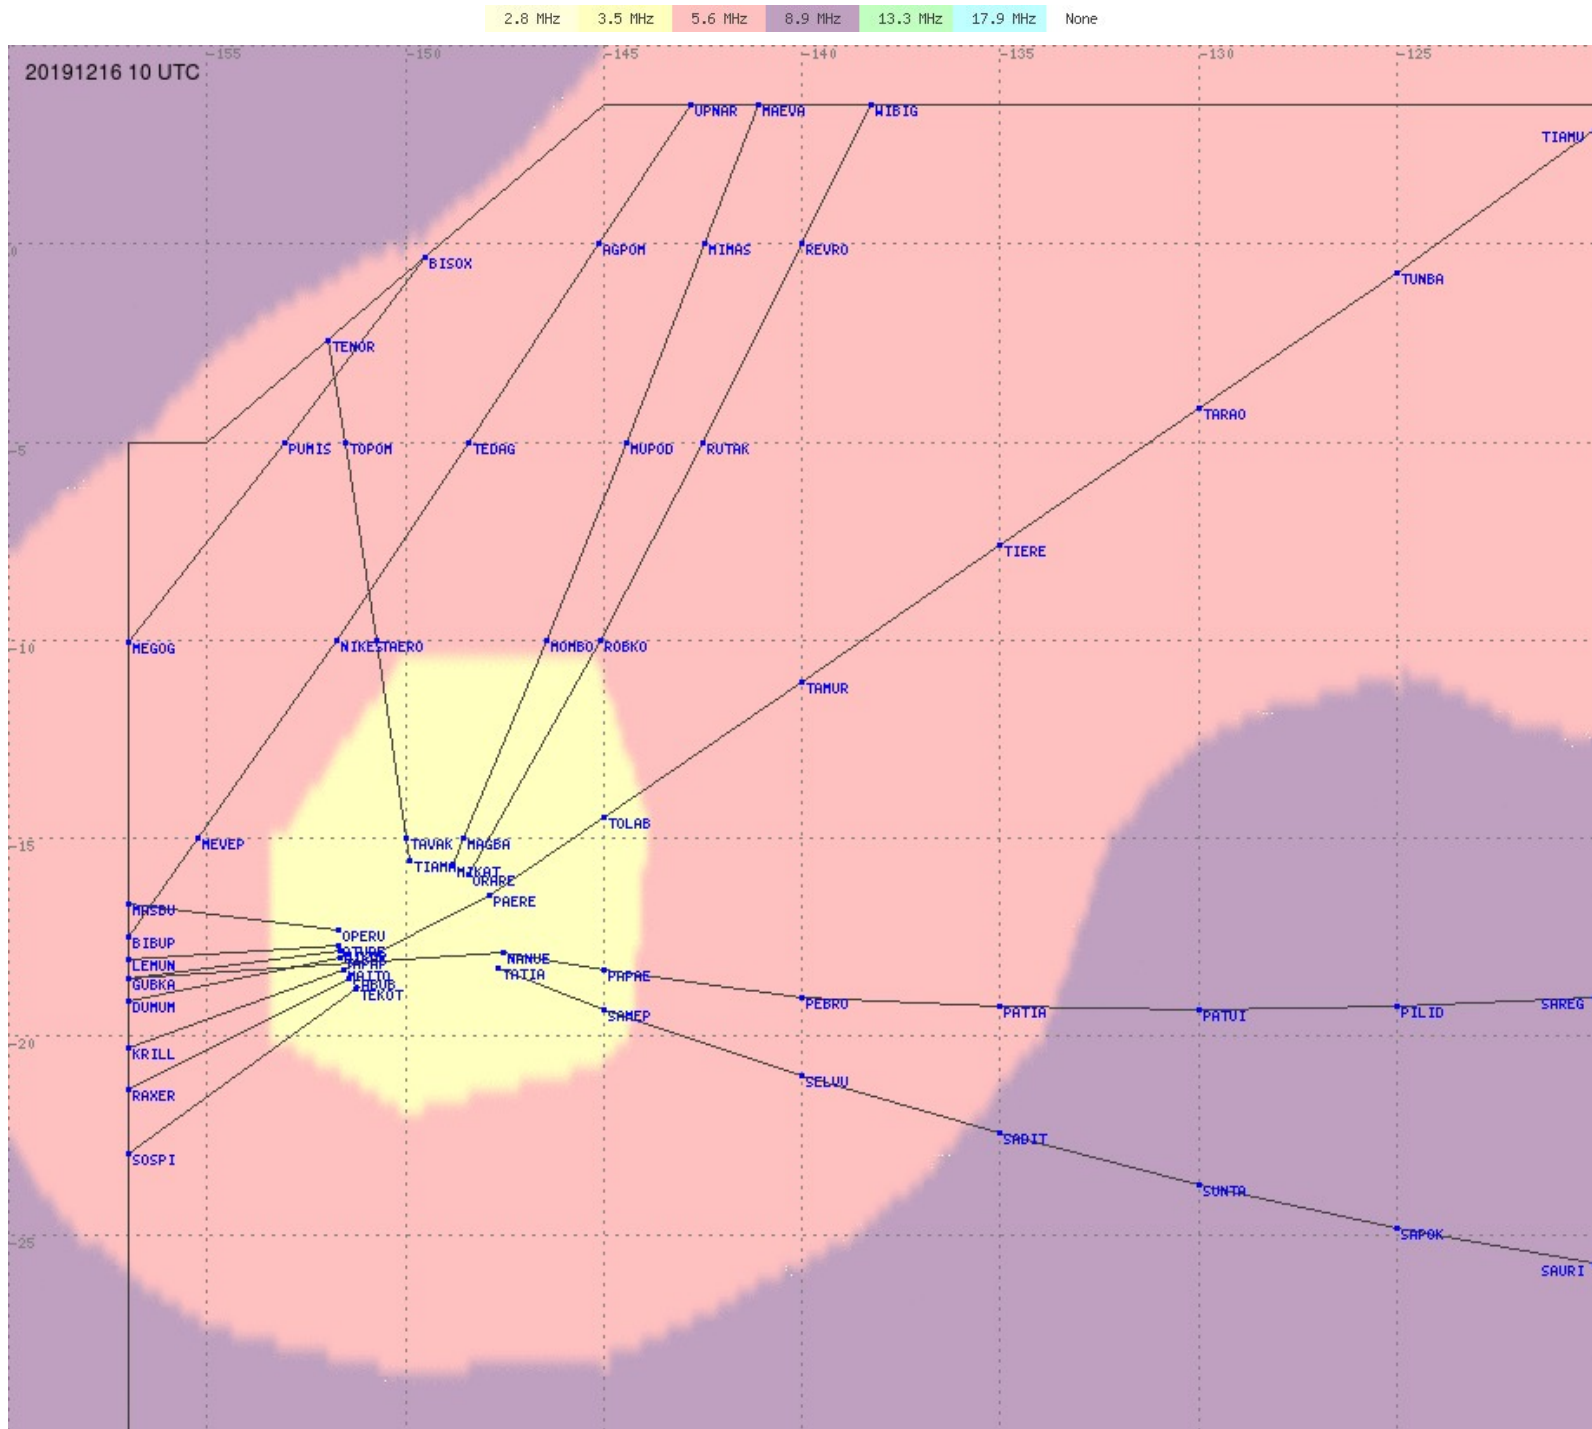

Tahiti FIR - HF Propag - 20191216