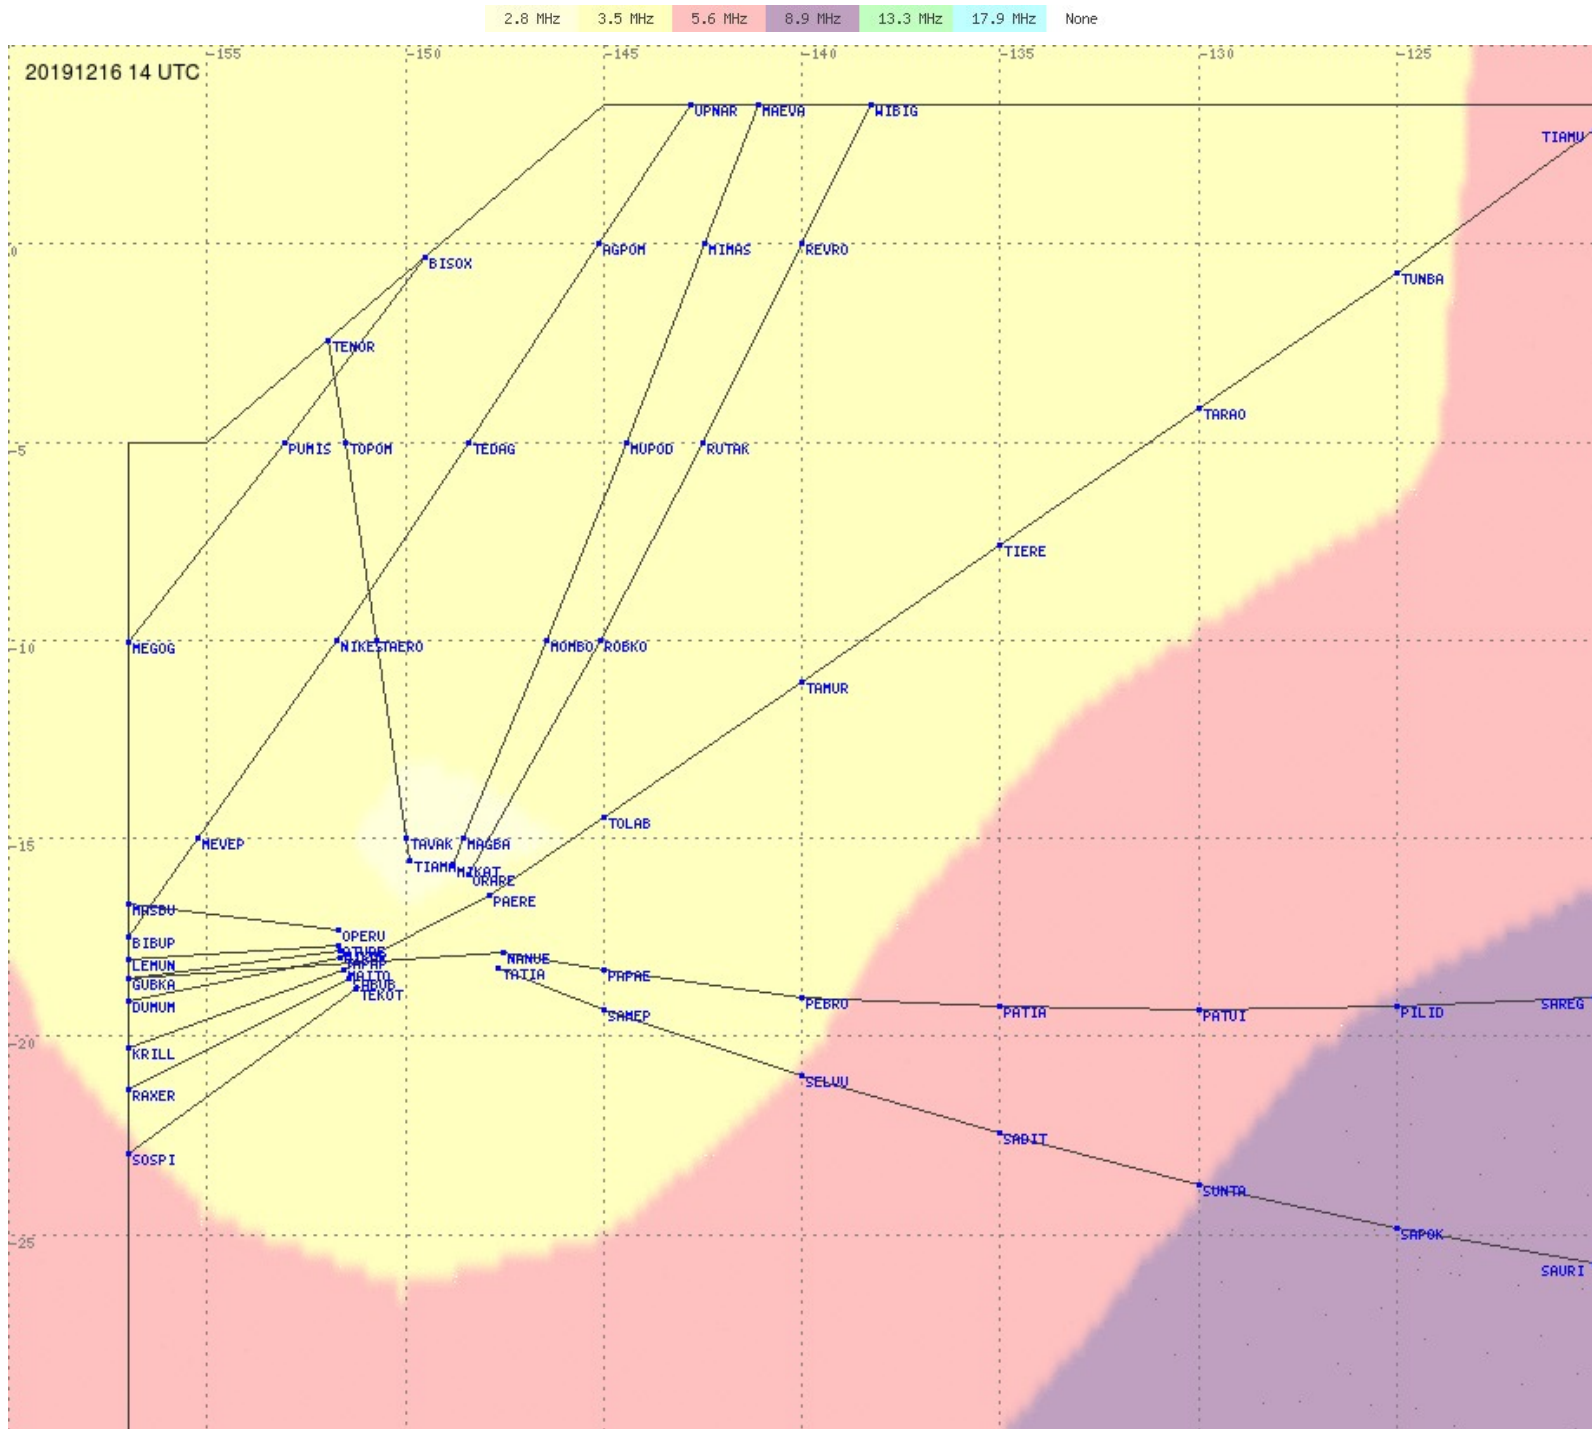

Tahiti FIR - HF Propag - 20191216

Tahiti FIR - HF Propag - 20191216

Tahiti FIR - HF Propag - 20191216

Tahiti FIR - HF Propag - 20191216

2.8 MHz 3.5 MHz 5.6 MHz 8.9 MHz 13.3 MHz 17.9 MHz None

Tahiti FIR - HF Propag - 20191216

Tahiti FIR - HF Propag - 20191216

Tahiti FIR - HF Propag - 20191216

Tahiti FIR - HF Propag - 20191216

Tahiti FIR - HF Propag - 20191216

Tahiti FIR - HF Propag - 20191216

2.8 MHz 3.5 MHz 5.6 MHz 8.9 MHz 13.3 MHz 17.9 MHz None