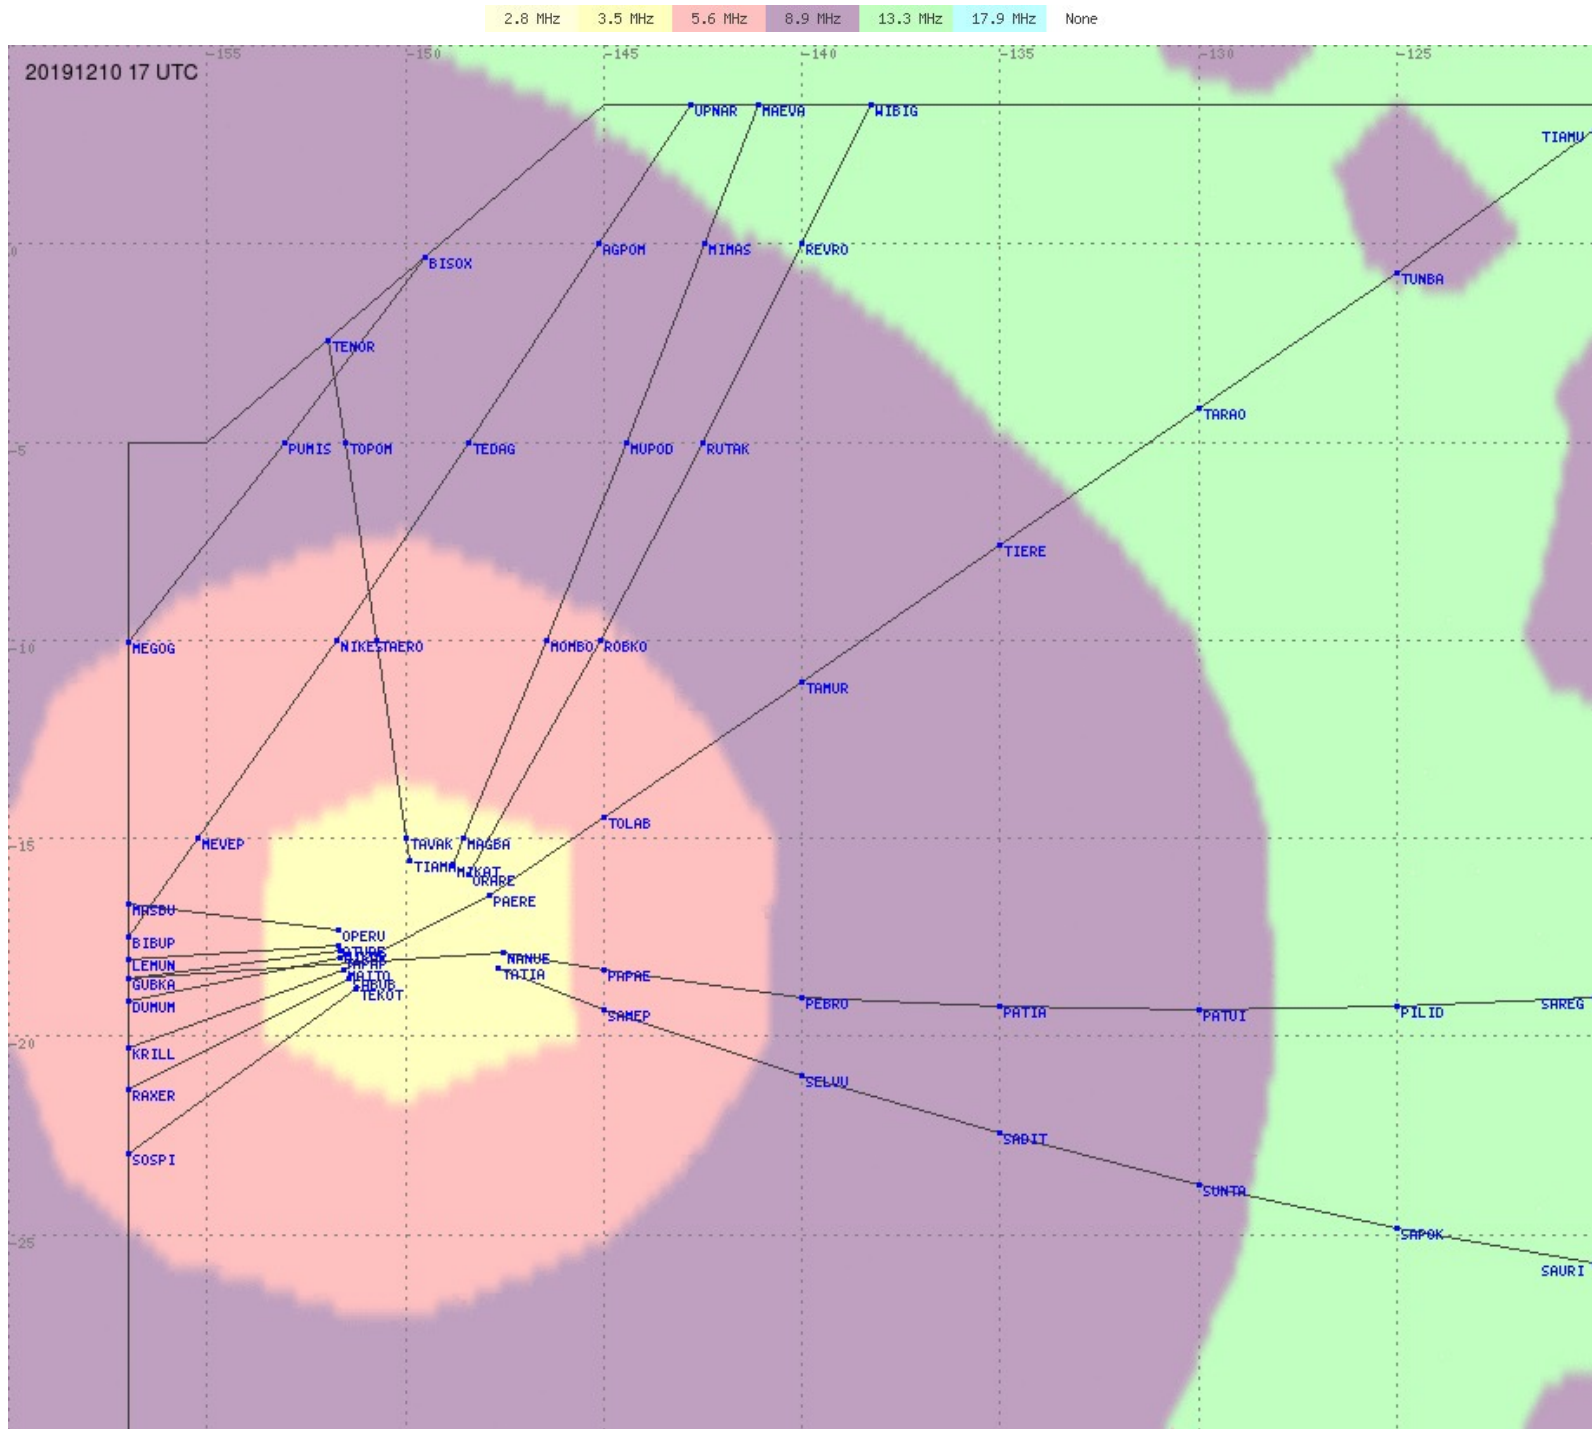

Tahiti FIR - HF Propag - 20191210