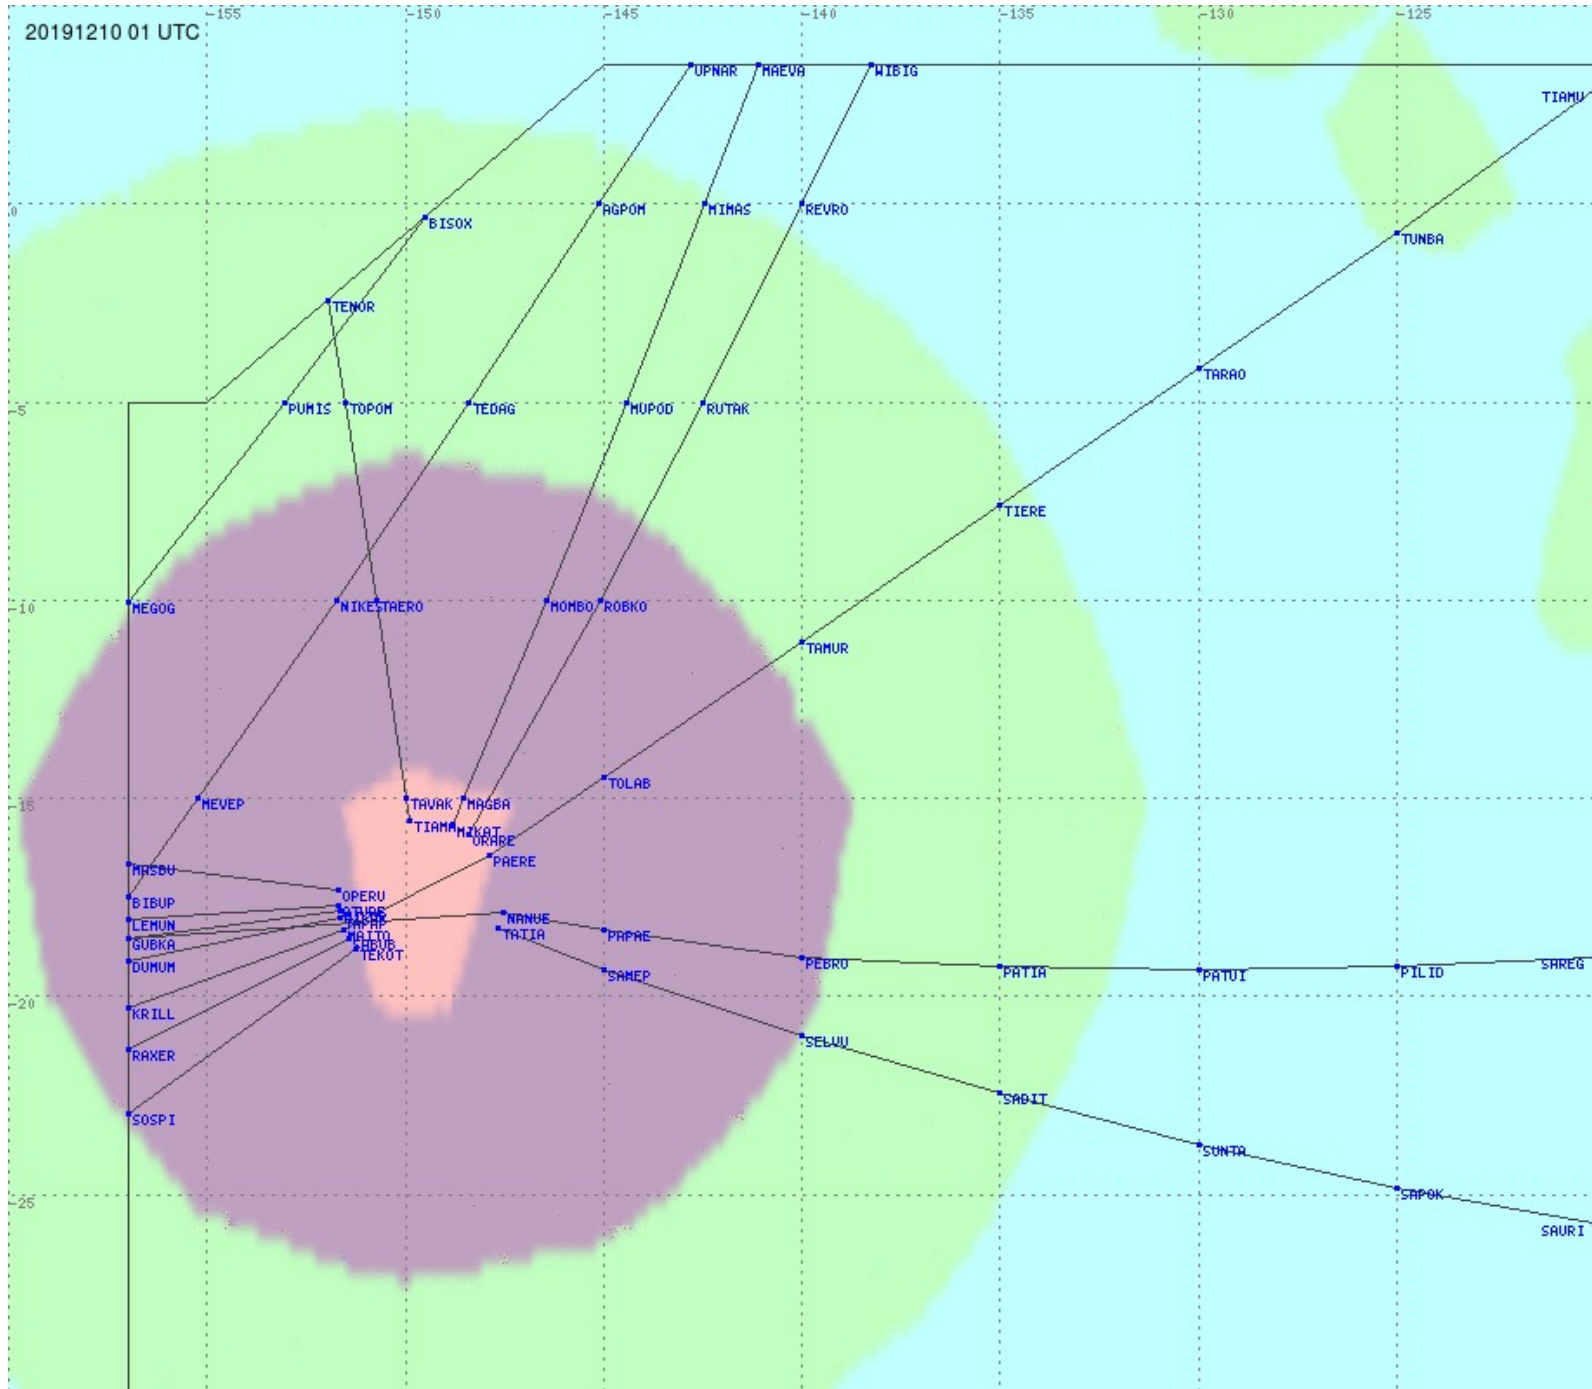

Tahiti FIR - HF Propag - 20191210

2.8 MHz 3.5 MHz 5.6 MHz 8.9 MHz 13.3 MHz 17.9 MHz None

Tahiti FIR - HF Propag - 20191210

2.8 MHz 3.5 MHz 5.6 MHz 8.9 MHz 13.3 MHz 17.9 MHz None

Tahiti FIR - HF Propag - 20191210

Tahiti FIR - HF Propag - 20191210

2.8 MHz 3.5 MHz 5.6 MHz 8.9 MHz 13.3 MHz 17.9 MHz None

Tahiti FIR - HF Propag - 20191210

Tahiti FIR - HF Propag - 20191210

Tahiti FIR - HF Propag - 20191210

Tahiti FIR - HF Propag - 20191210