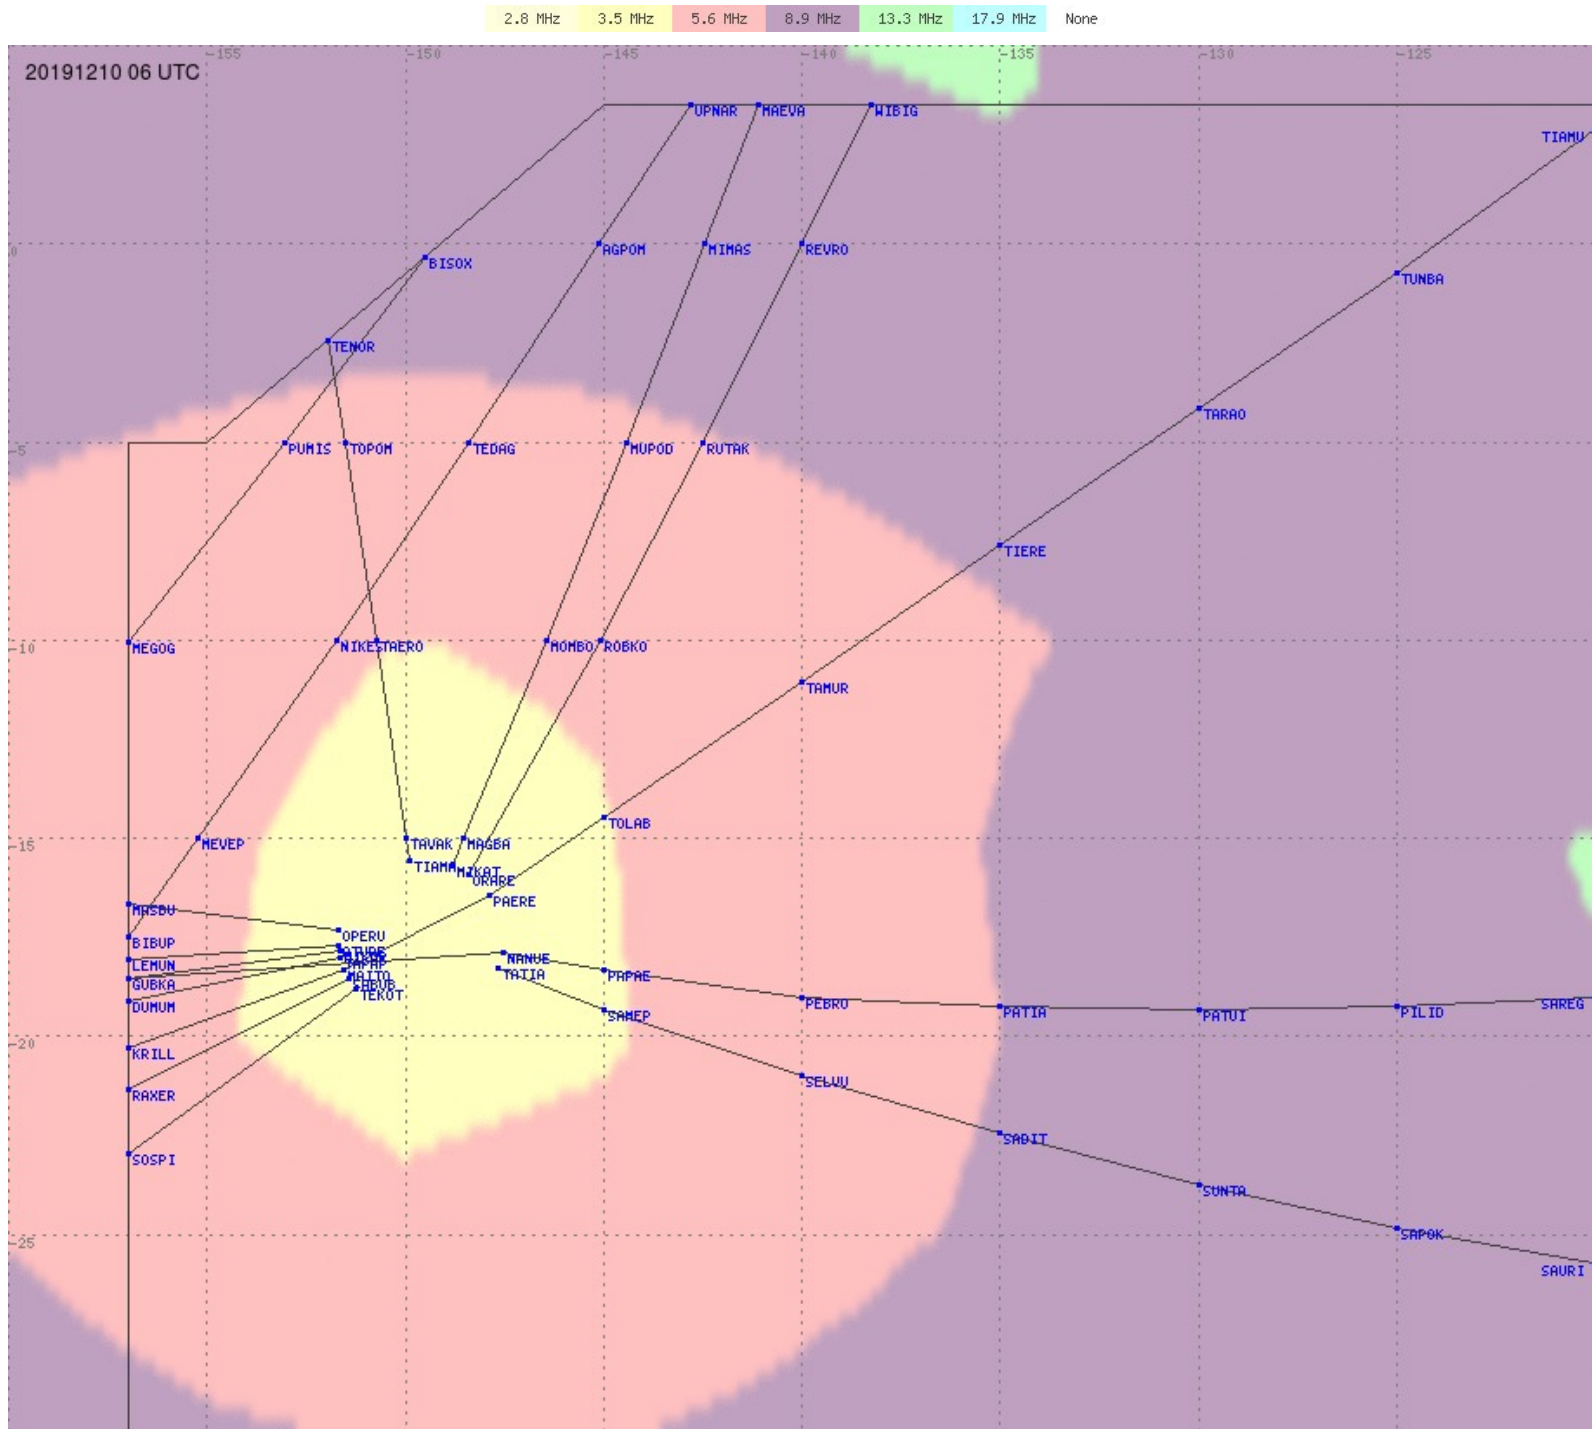

Tahiti FIR - HF Propag - 20191210

2.8 MHz 3.5 MHz 5.6 MHz 8.9 MHz 13.3 MHz 17.9 MHz None

Tahiti FIR - HF Propag - 20191210

2.8 MHz 3.5 MHz 5.6 MHz 8.9 MHz 13.3 MHz 17.9 MHz None

Tahiti FIR - HF Propag - 20191210

Tahiti FIR - HF Propag - 20191210

2.8 MHz 3.5 MHz 5.6 MHz 8.9 MHz 13.3 MHz 17.9 MHz None

Tahiti FIR - HF Propag - 20191210

Tahiti FIR - HF Propag - 20191210

Tahiti FIR - HF Propag - 20191210

Tahiti FIR - HF Propag - 20191210