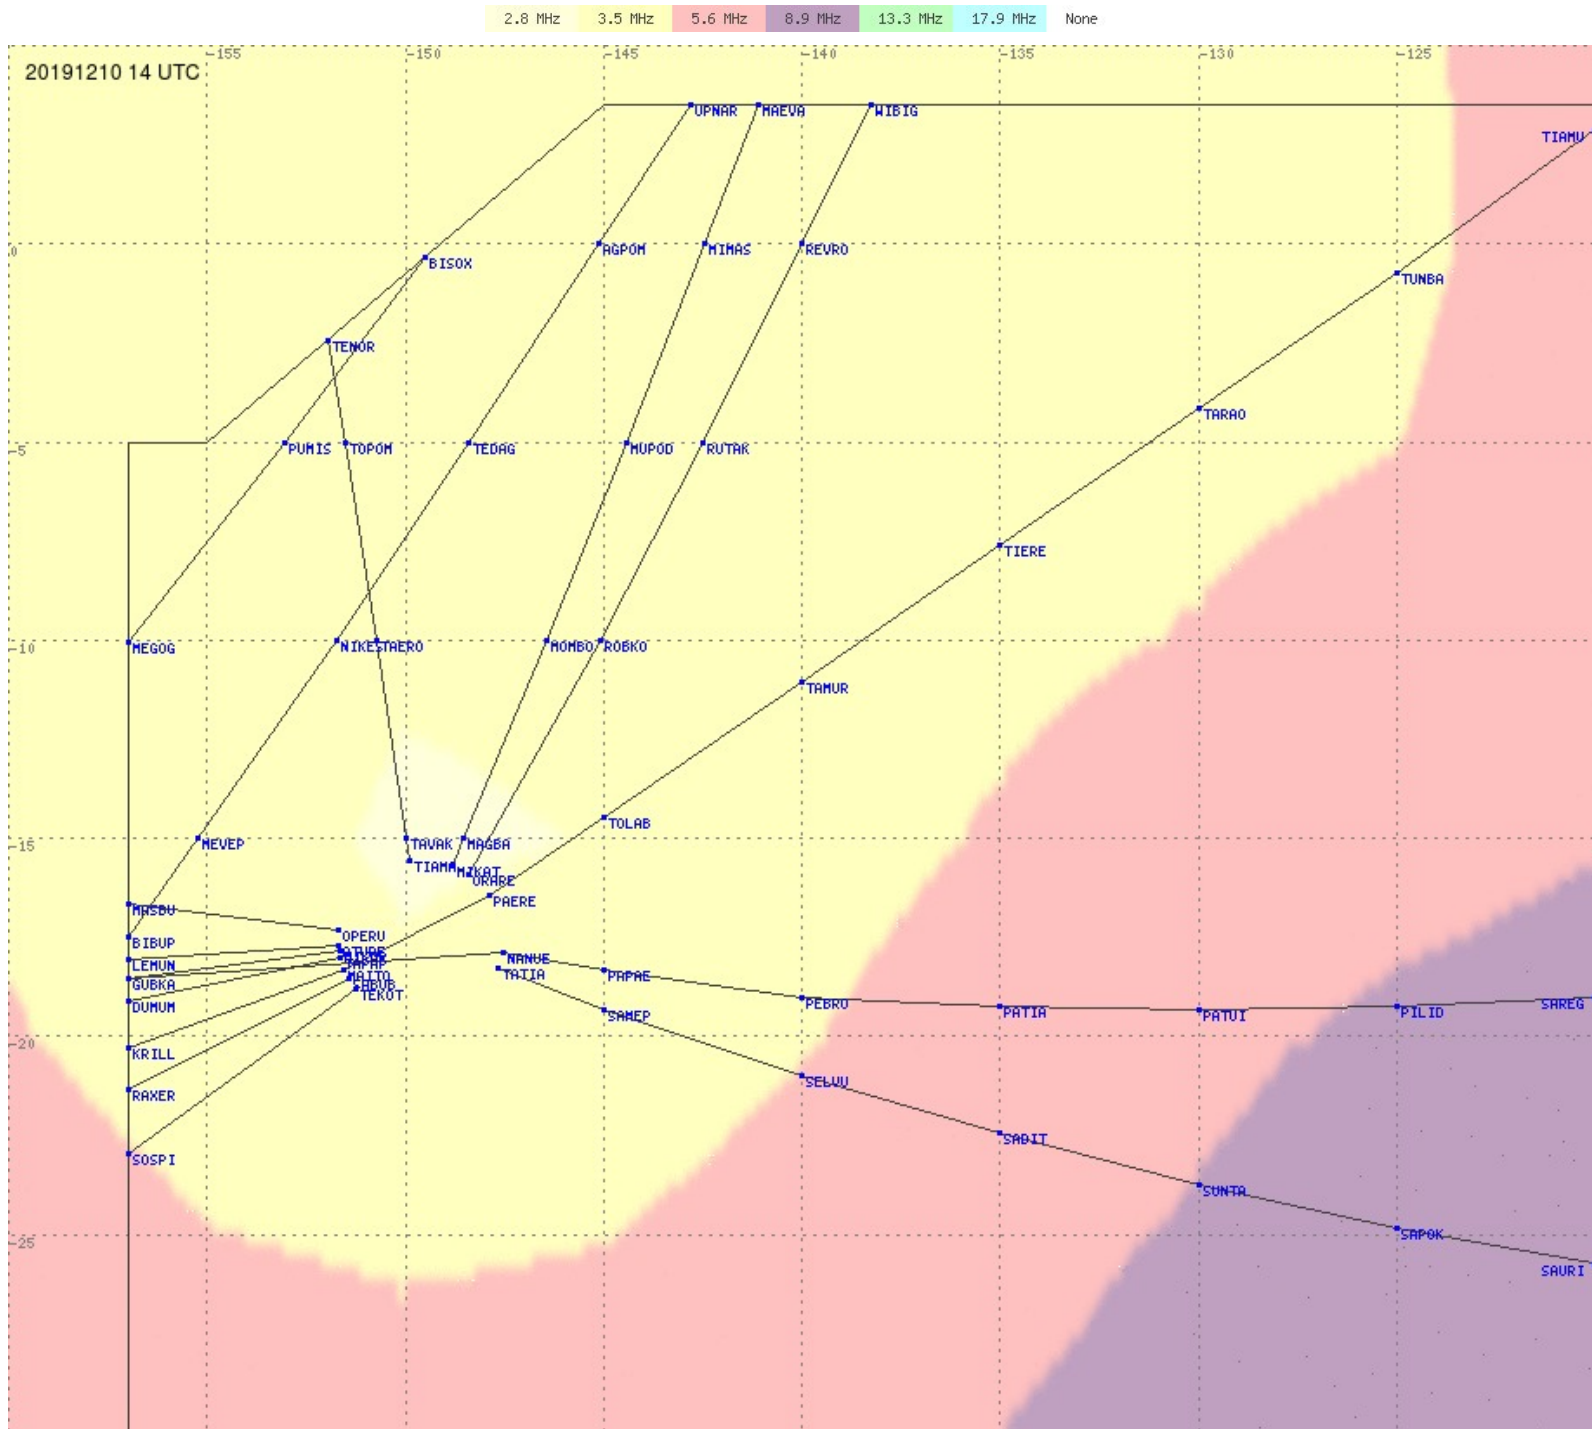

Tahiti FIR - HF Propag - 20191210