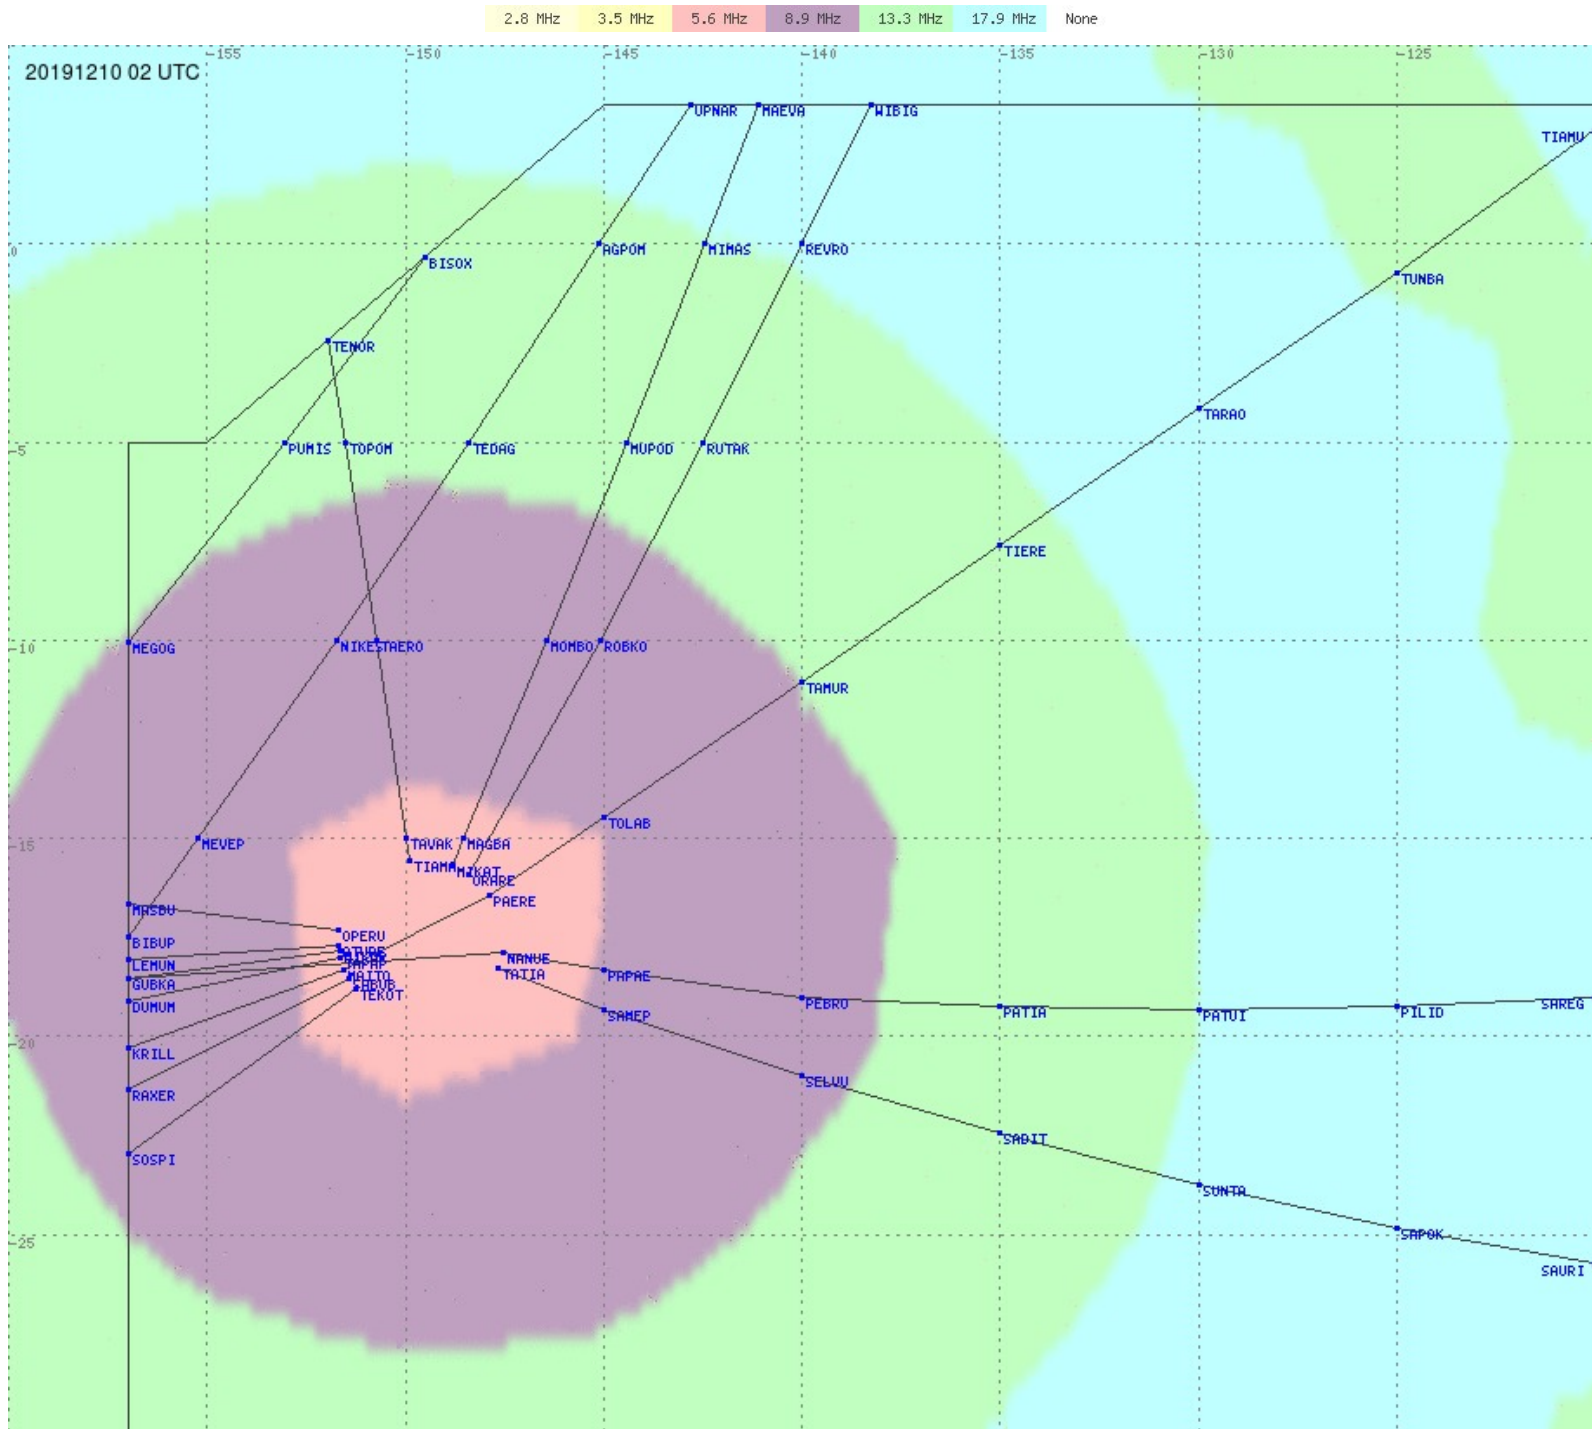

Tahiti FIR - HF Propag - 20191210

2.8 MHz 3.5 MHz 5.6 MHz 8.9 MHz 13.3 MHz 17.9 MHz None

Tahiti FIR - HF Propag - 20191210

2.8 MHz 3.5 MHz 5.6 MHz 8.9 MHz 13.3 MHz 17.9 MHz None

Tahiti FIR - HF Propag - 20191210

Tahiti FIR - HF Propag - 20191210

2.8 MHz 3.5 MHz 5.6 MHz 8.9 MHz 13.3 MHz 17.9 MHz None

Tahiti FIR - HF Propag - 20191210

Tahiti FIR - HF Propag - 20191210

Tahiti FIR - HF Propag - 20191210

Tahiti FIR - HF Propag - 20191210