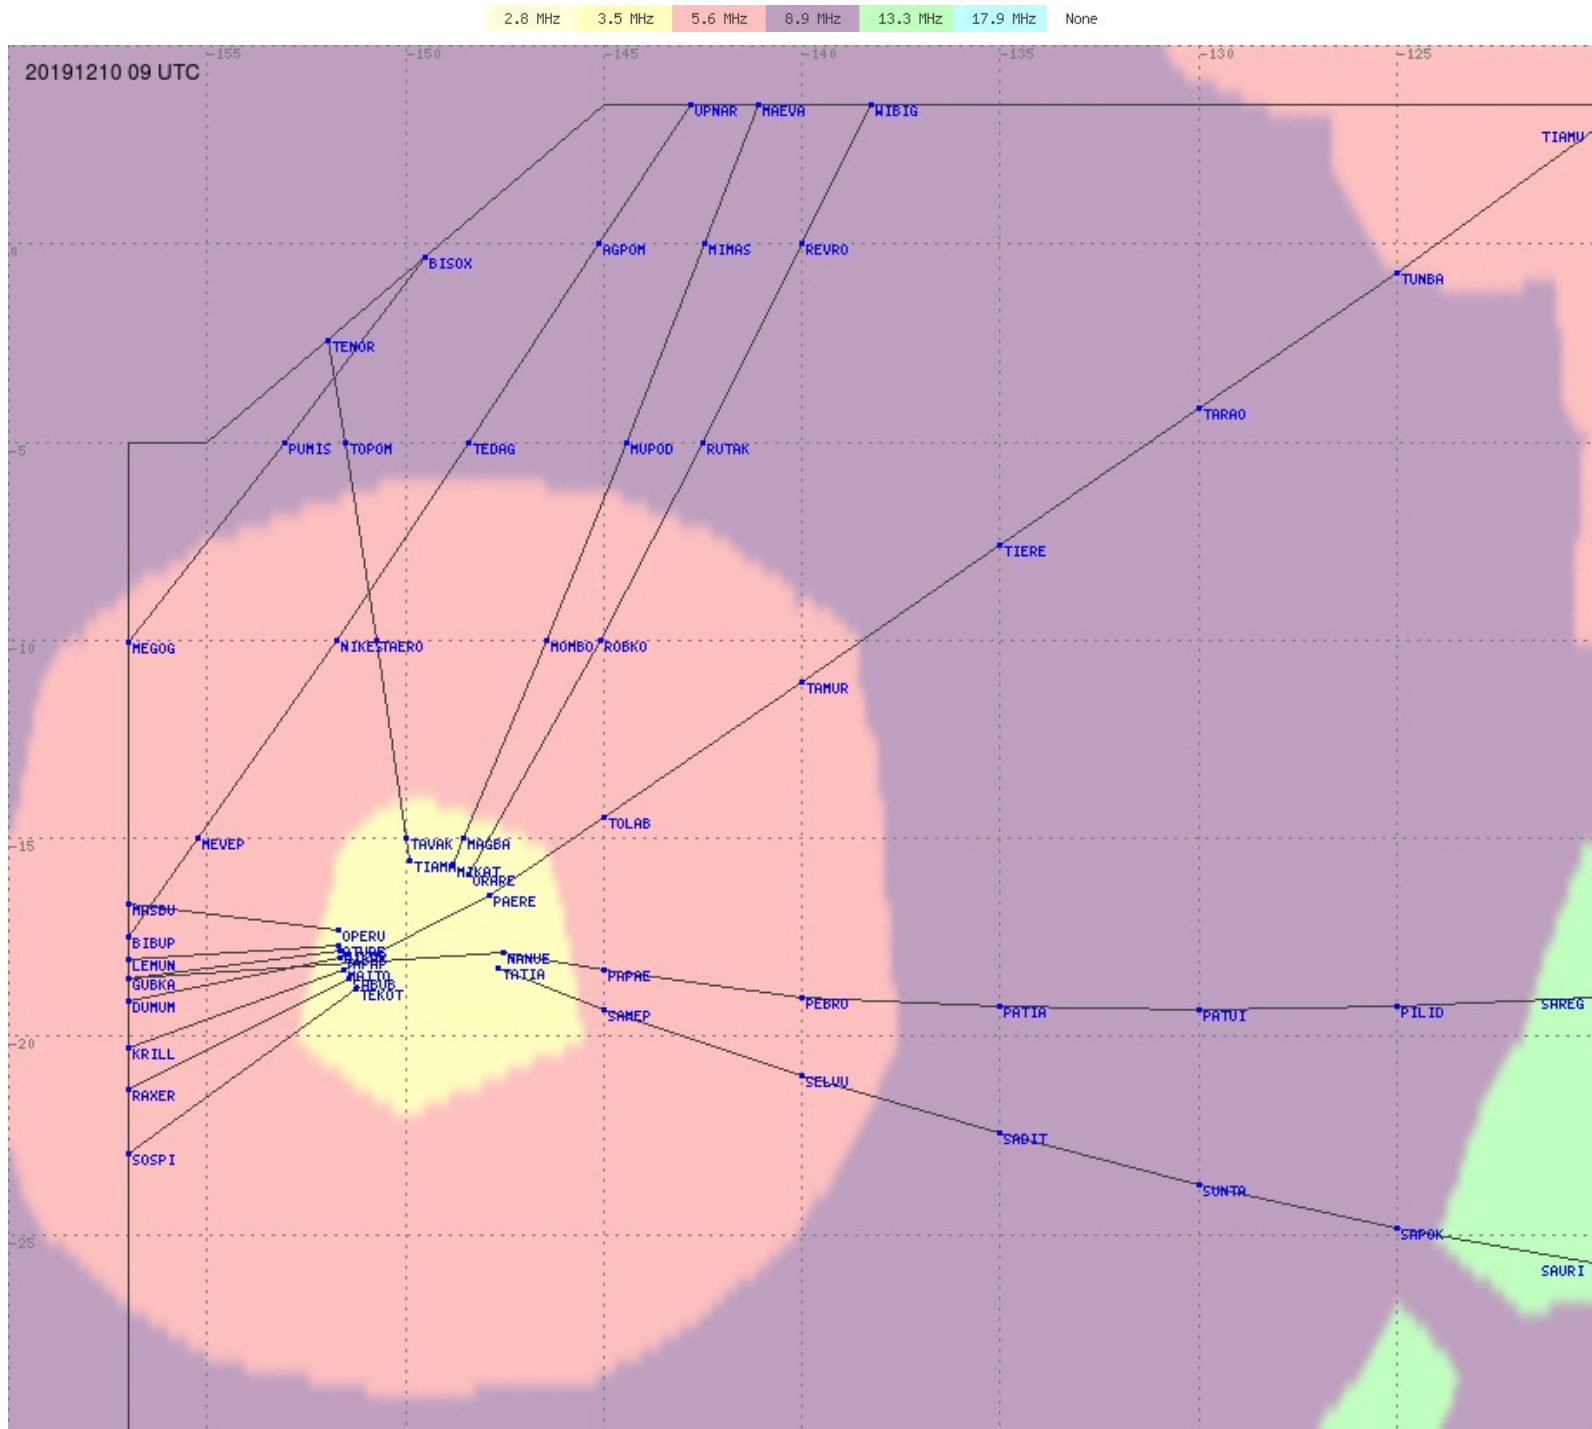

Tahiti FIR - HF Propag - 20191210