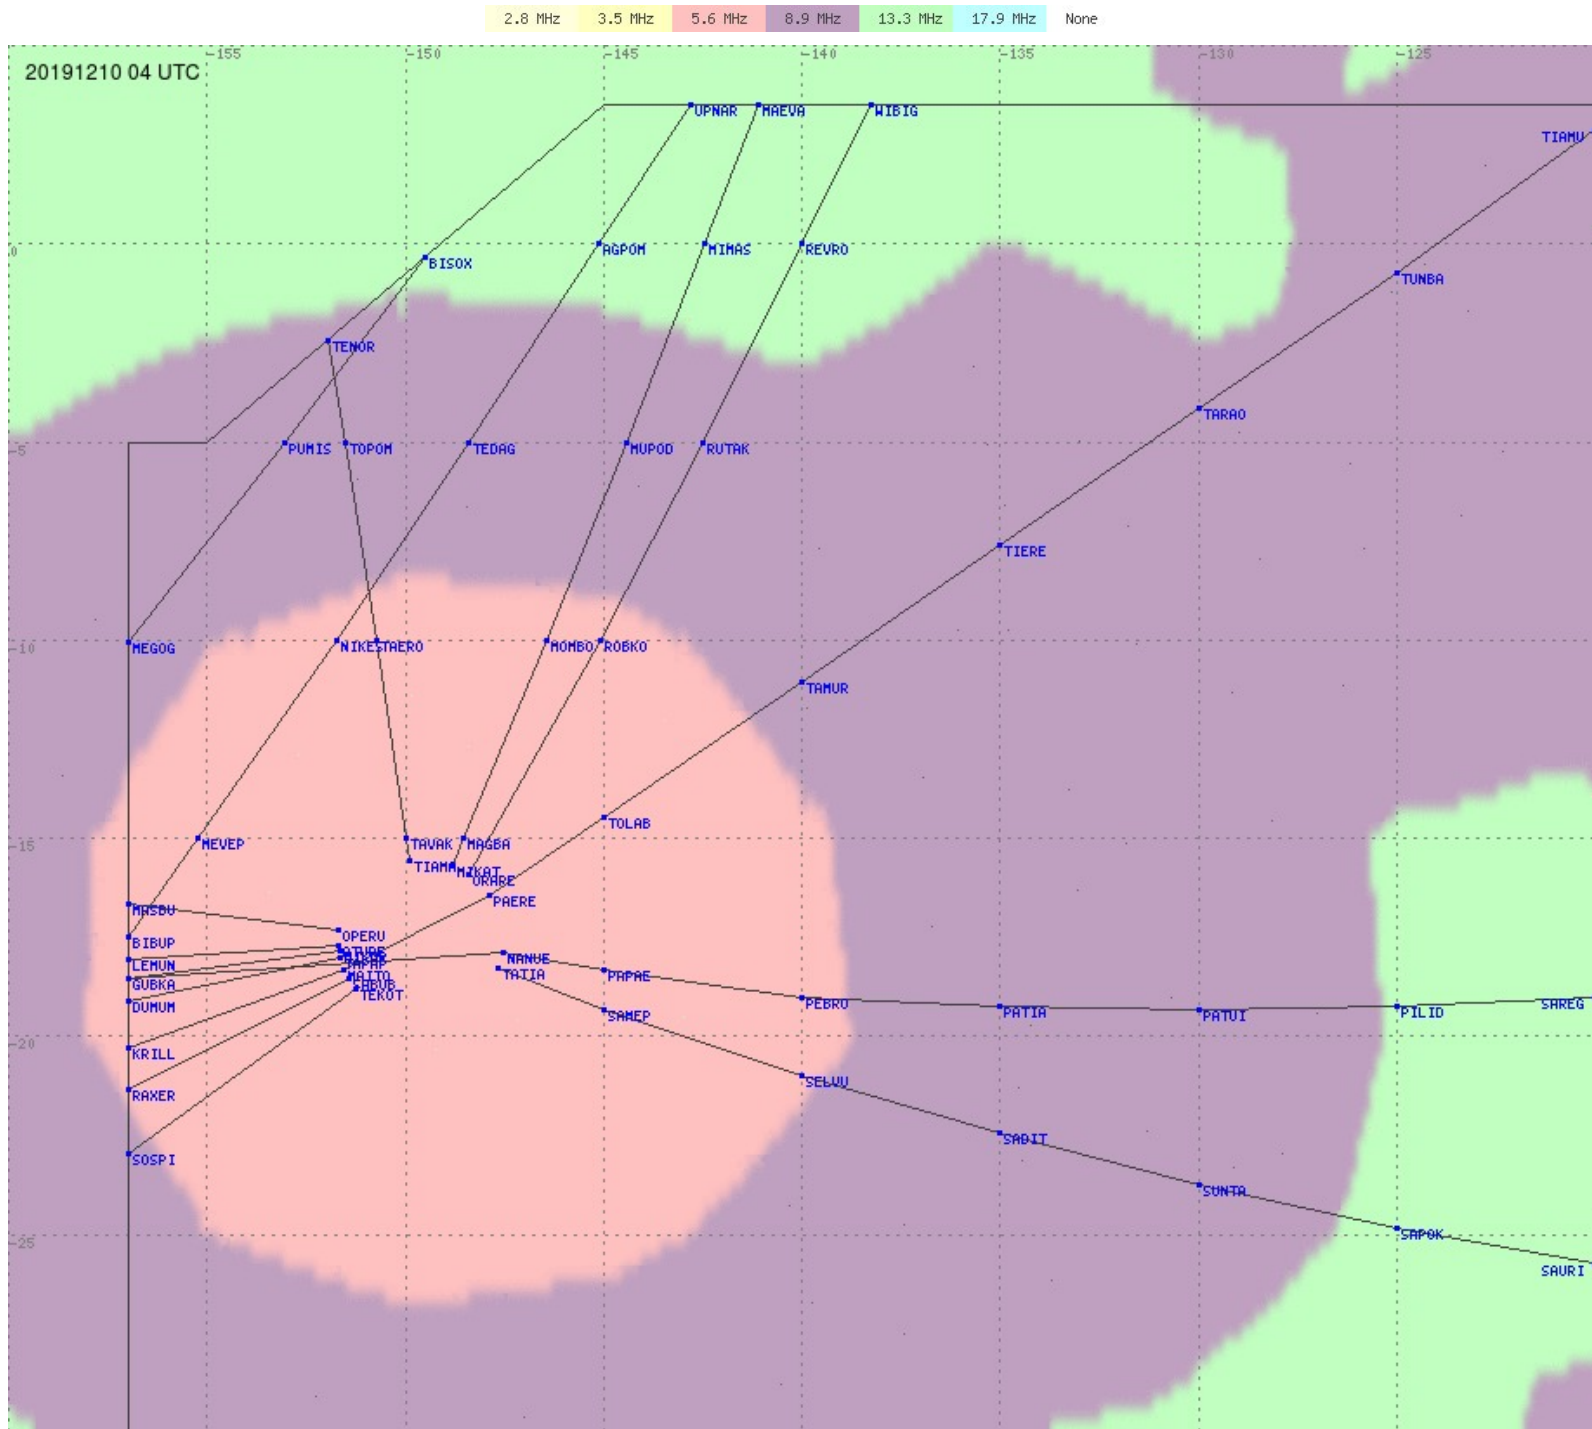

Tahiti FIR - HF Propag - 20191210

2.8 MHz 3.5 MHz 5.6 MHz 8.9 MHz 13.3 MHz 17.9 MHz None

Tahiti FIR - HF Propag - 20191210

2.8 MHz 3.5 MHz 5.6 MHz 8.9 MHz 13.3 MHz 17.9 MHz None

Tahiti FIR - HF Propag - 20191210

Tahiti FIR - HF Propag - 20191210

2.8 MHz 3.5 MHz 5.6 MHz 8.9 MHz 13.3 MHz 17.9 MHz None

Tahiti FIR - HF Propag - 20191210

Tahiti FIR - HF Propag - 20191210

Tahiti FIR - HF Propag - 20191210

Tahiti FIR - HF Propag - 20191210