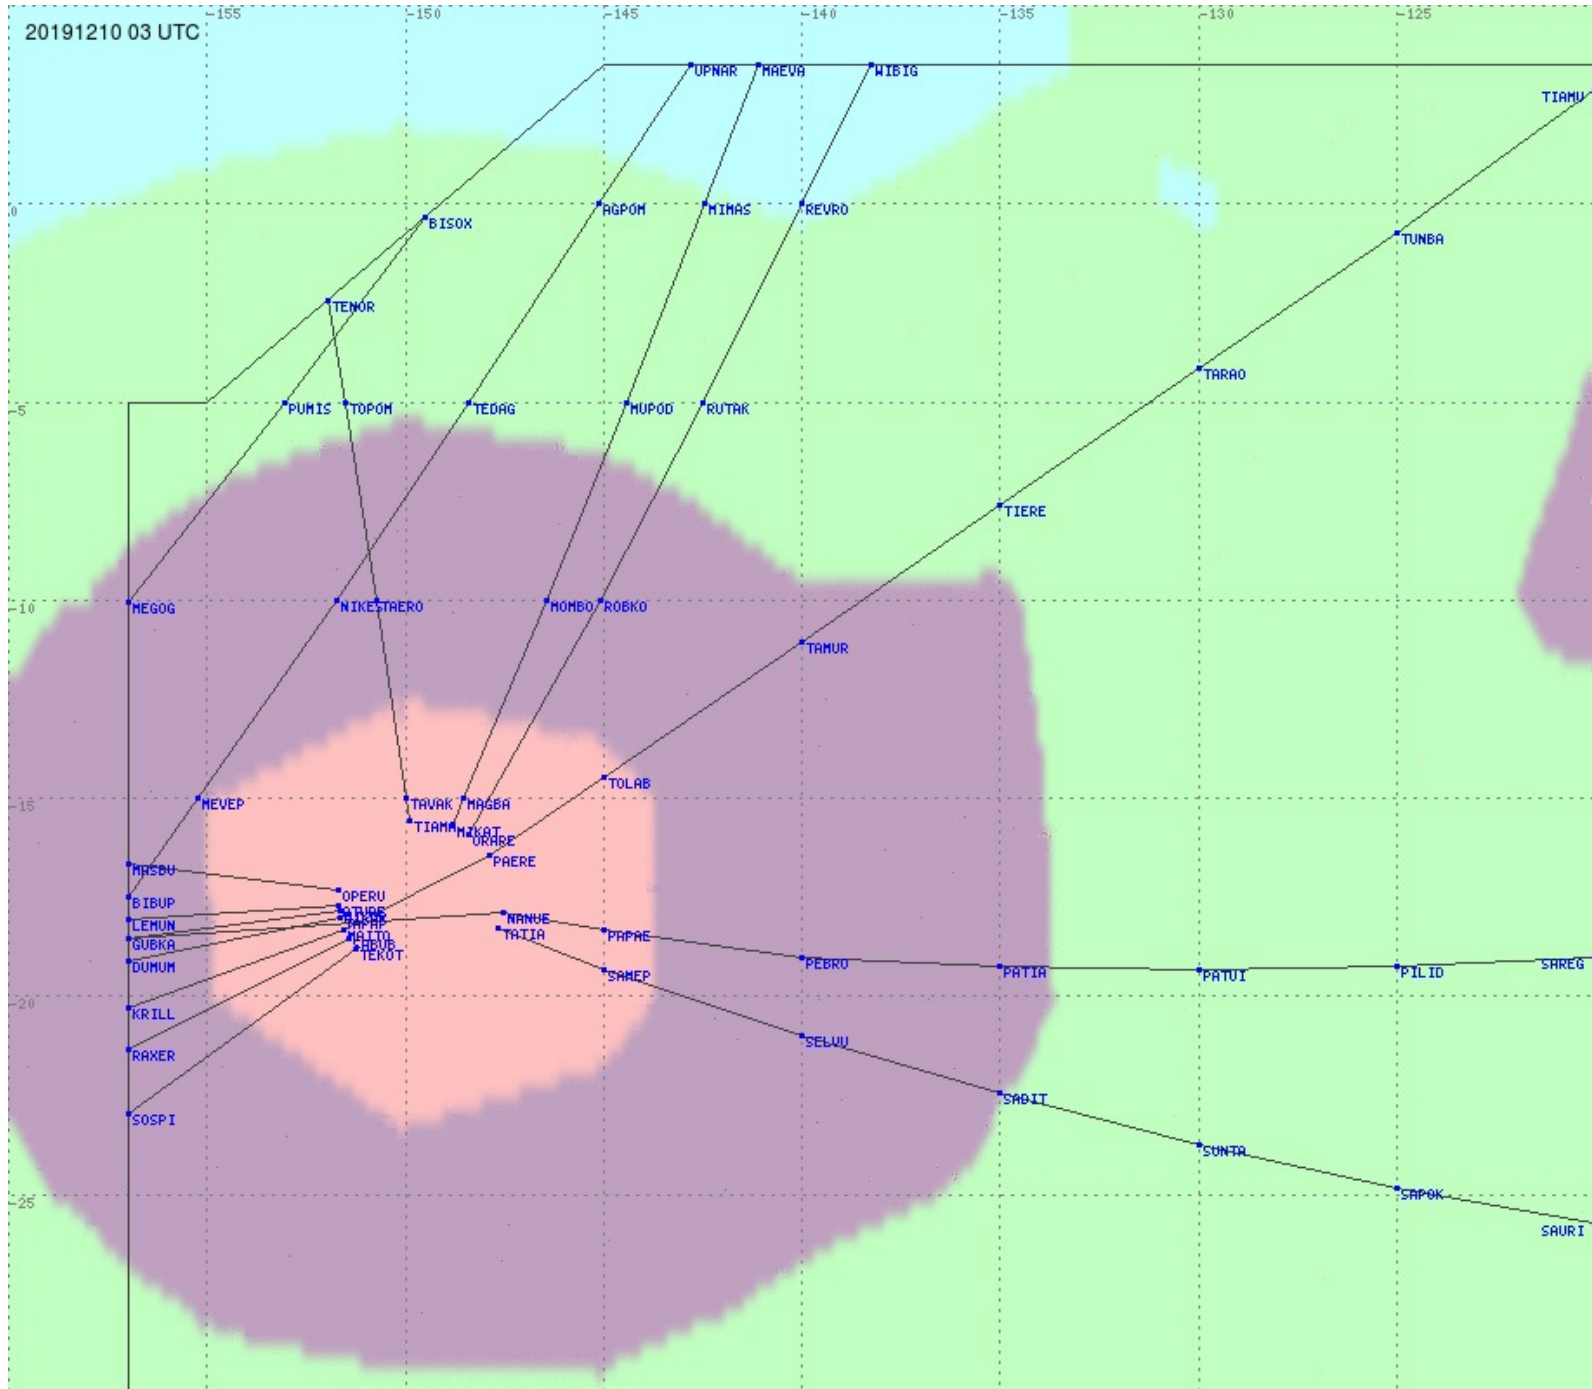

Tahiti FIR - HF Propag - 20191210

2.8 MHz 3.5 MHz 5.6 MHz 8.9 MHz 13.3 MHz 17.9 MHz None

Tahiti FIR - HF Propag - 20191210

2.8 MHz 3.5 MHz 5.6 MHz 8.9 MHz 13.3 MHz 17.9 MHz None

Tahiti FIR - HF Propag - 20191210

Tahiti FIR - HF Propag - 20191210

2.8 MHz 3.5 MHz 5.6 MHz 8.9 MHz 13.3 MHz 17.9 MHz None

Tahiti FIR - HF Propag - 20191210

Tahiti FIR - HF Propag - 20191210

Tahiti FIR - HF Propag - 20191210

Tahiti FIR - HF Propag - 20191210