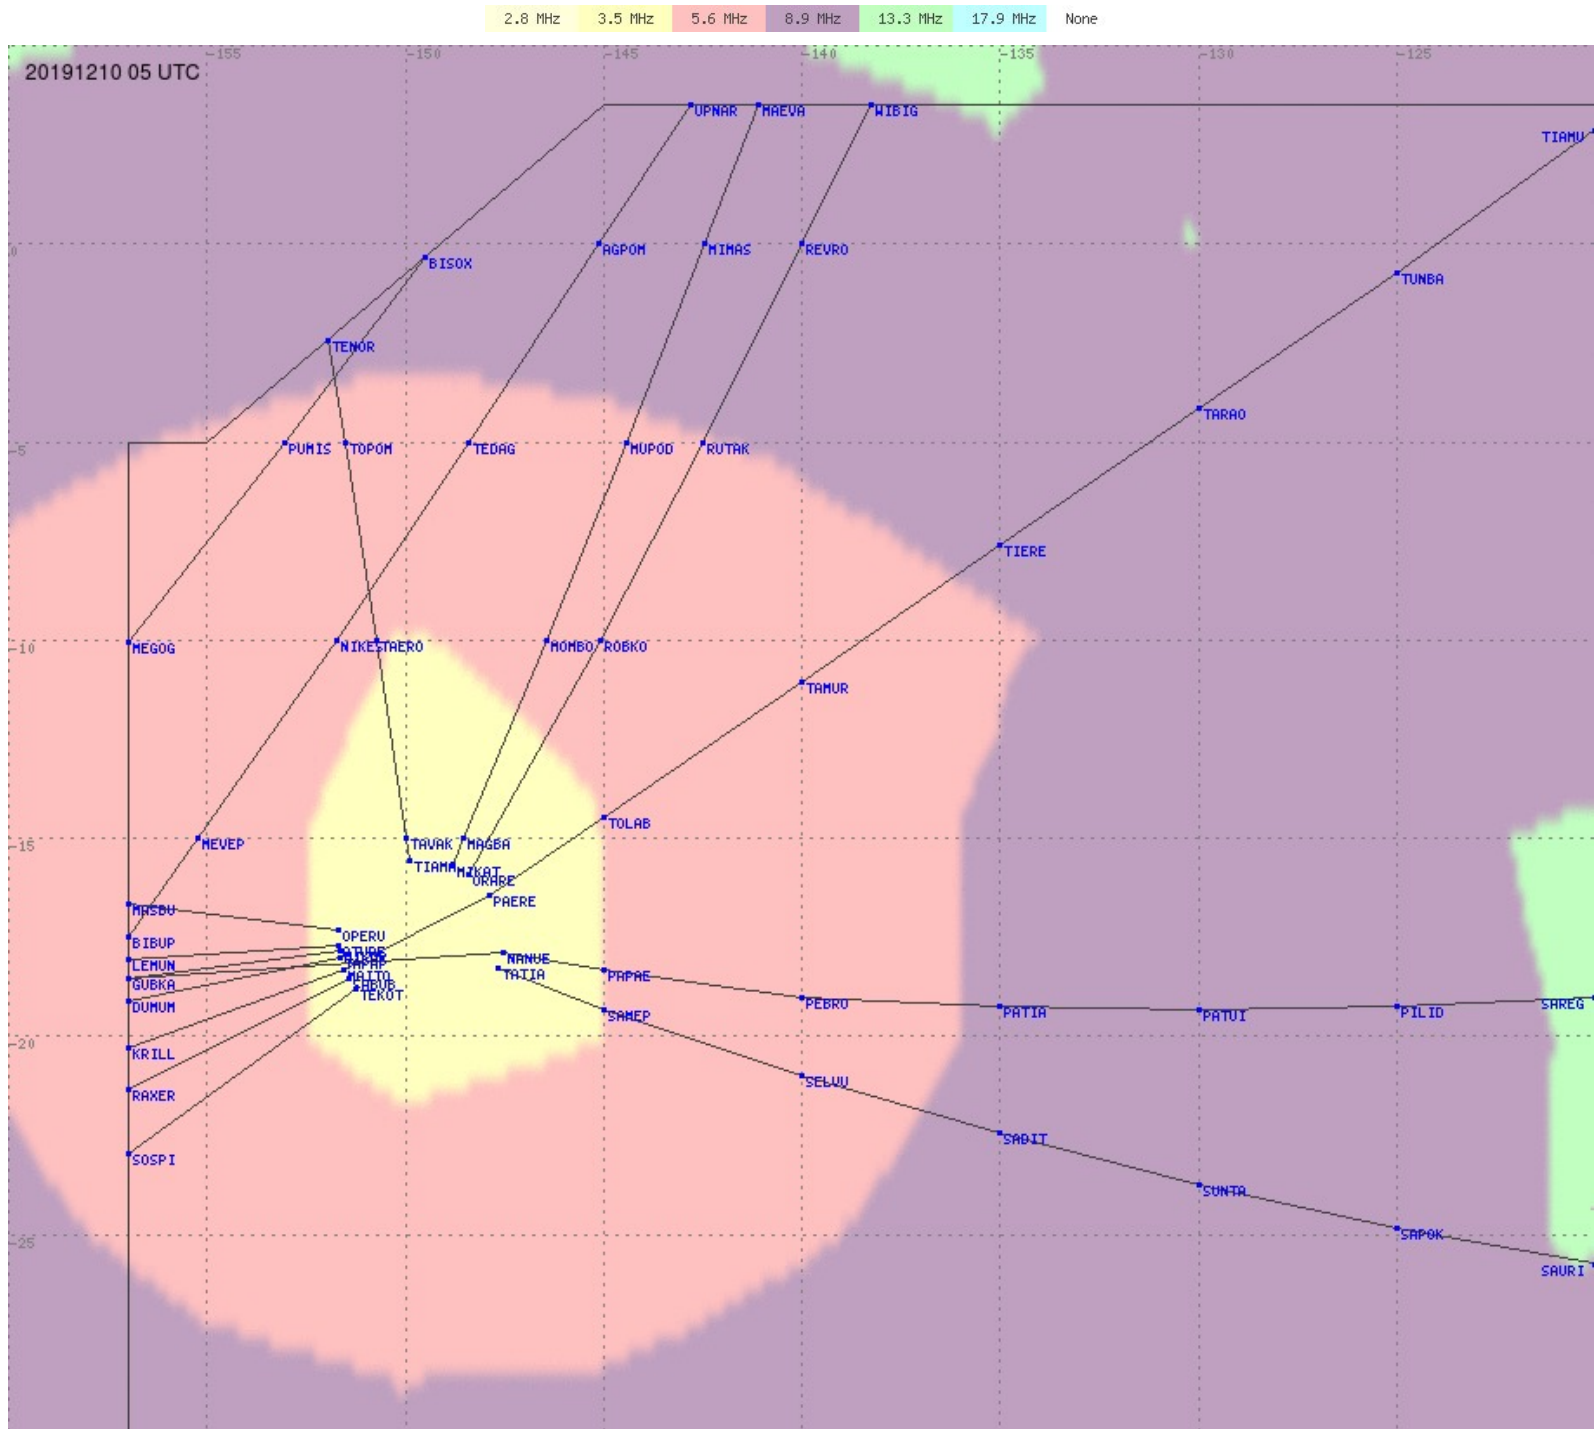

Tahiti FIR - HF Propag - 20191210

2.8 MHz 3.5 MHz 5.6 MHz 8.9 MHz 13.3 MHz 17.9 MHz None

Tahiti FIR - HF Propag - 20191210

2.8 MHz 3.5 MHz 5.6 MHz 8.9 MHz 13.3 MHz 17.9 MHz None

Tahiti FIR - HF Propag - 20191210

Tahiti FIR - HF Propag - 20191210

2.8 MHz 3.5 MHz 5.6 MHz 8.9 MHz 13.3 MHz 17.9 MHz None

Tahiti FIR - HF Propag - 20191210

Tahiti FIR - HF Propag - 20191210

Tahiti FIR - HF Propag - 20191210

Tahiti FIR - HF Propag - 20191210