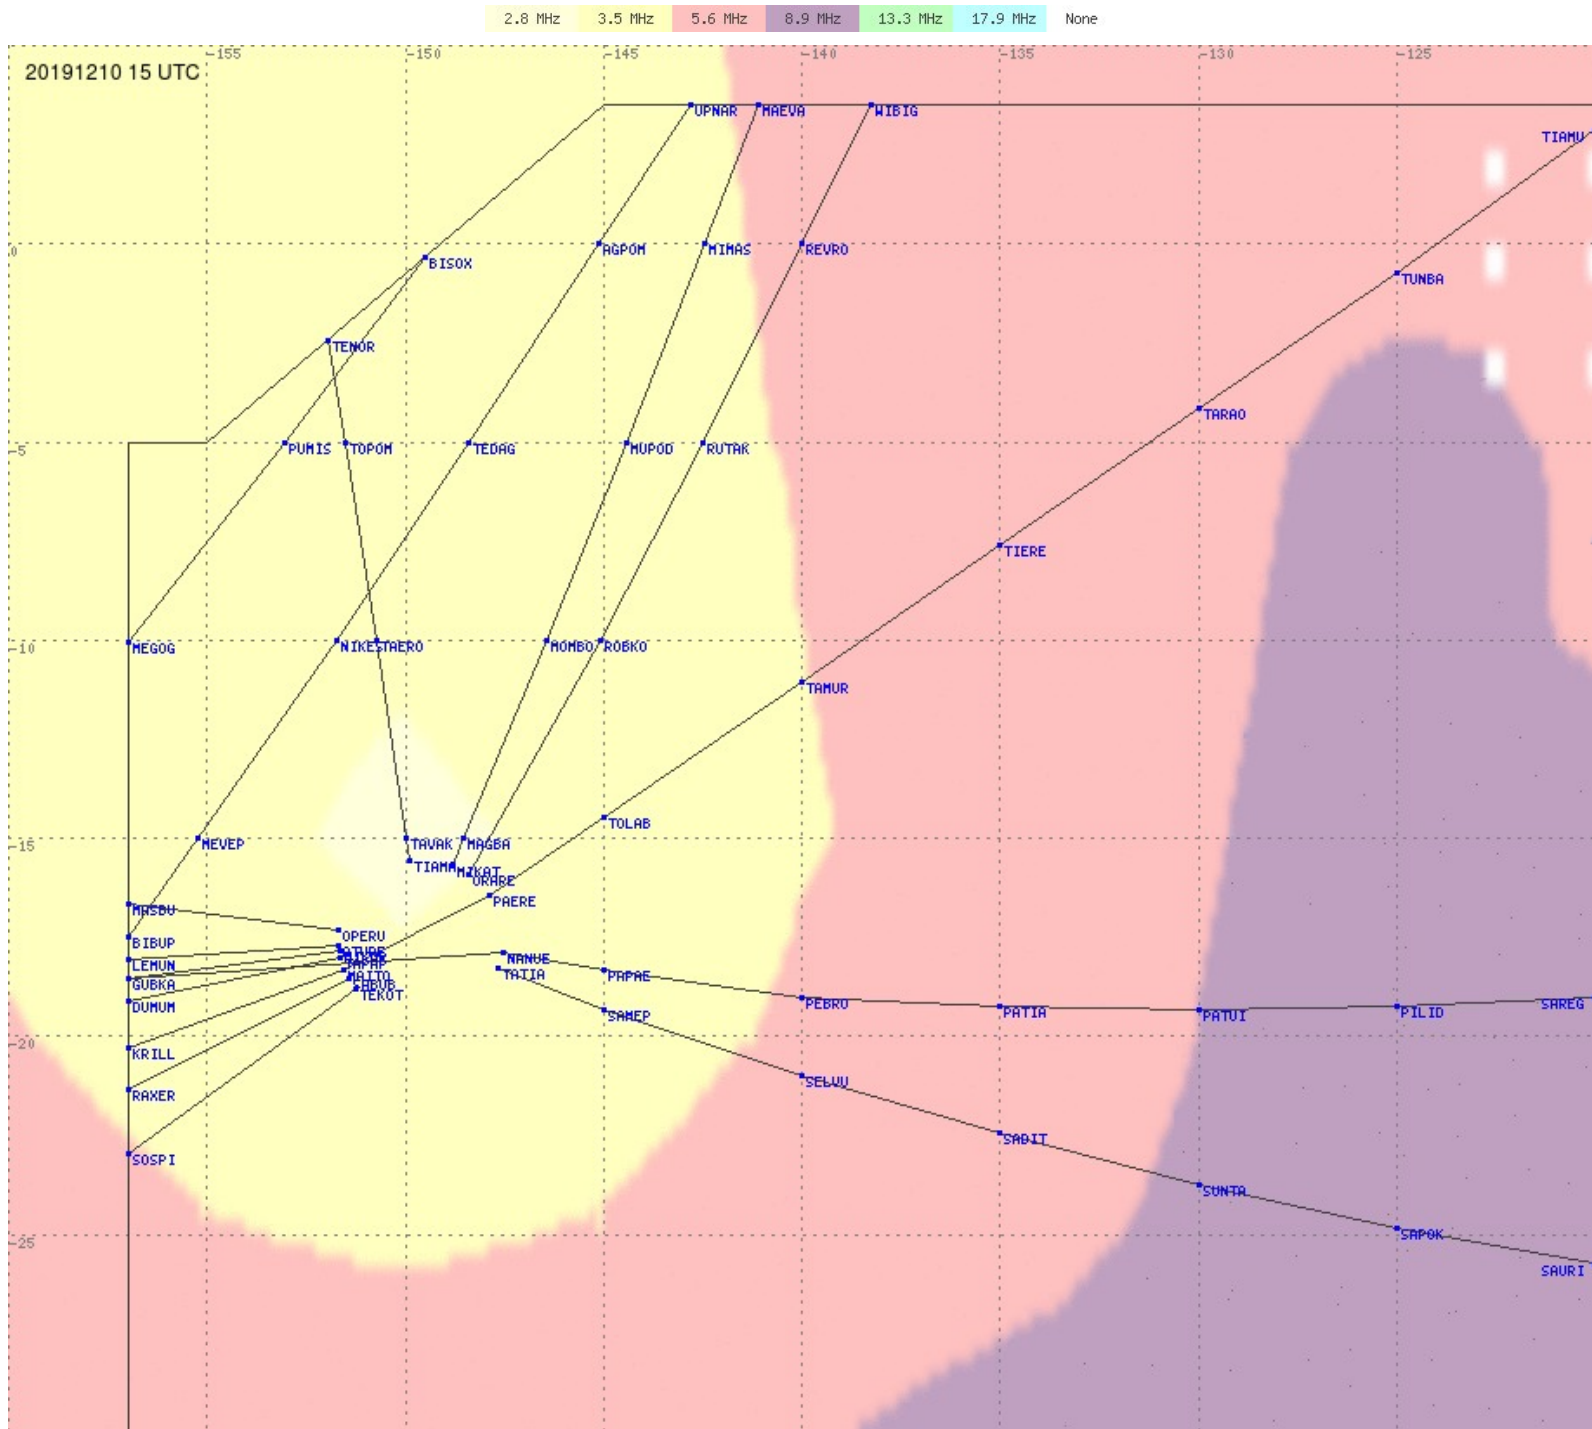

Tahiti FIR - HF Propag - 20191210