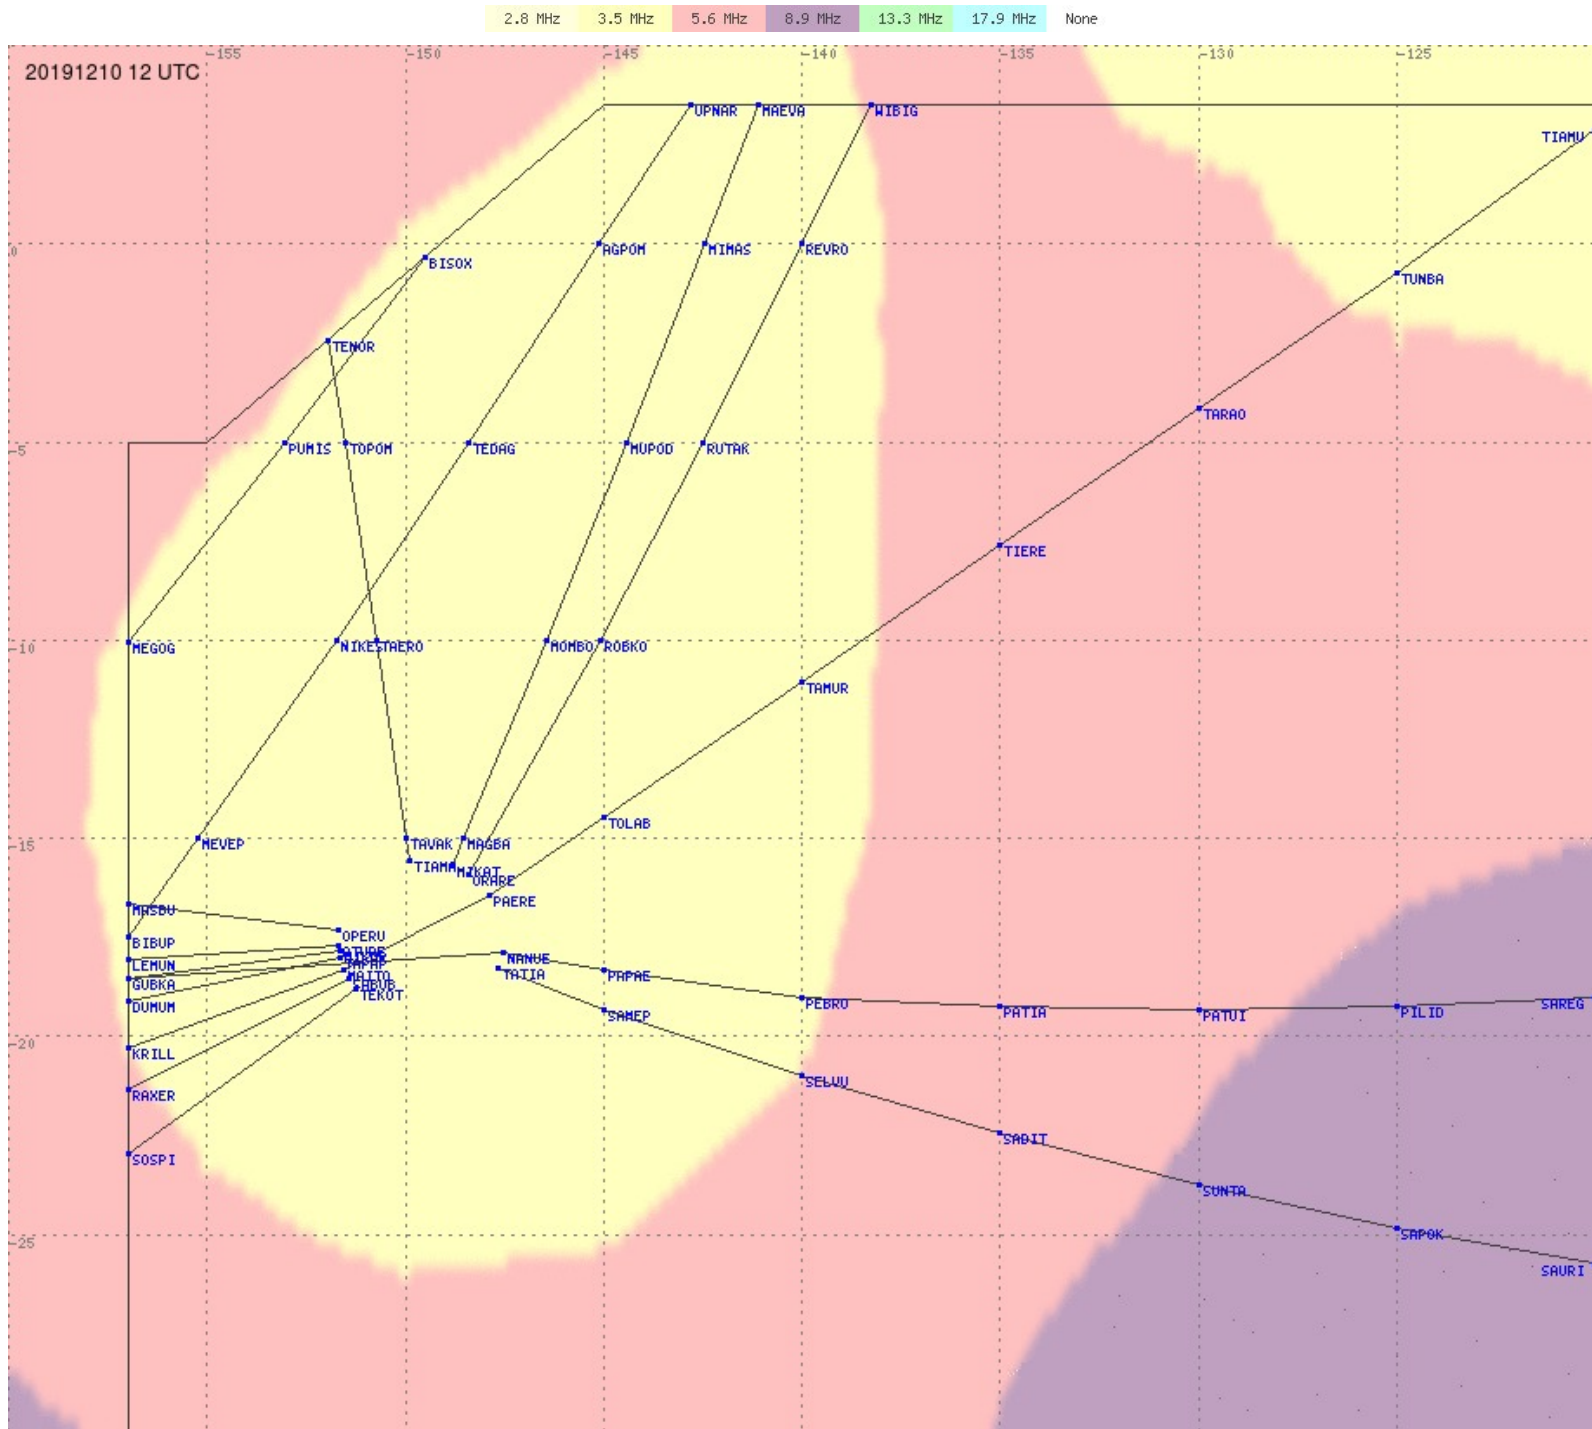

Tahiti FIR - HF Propag - 20191210