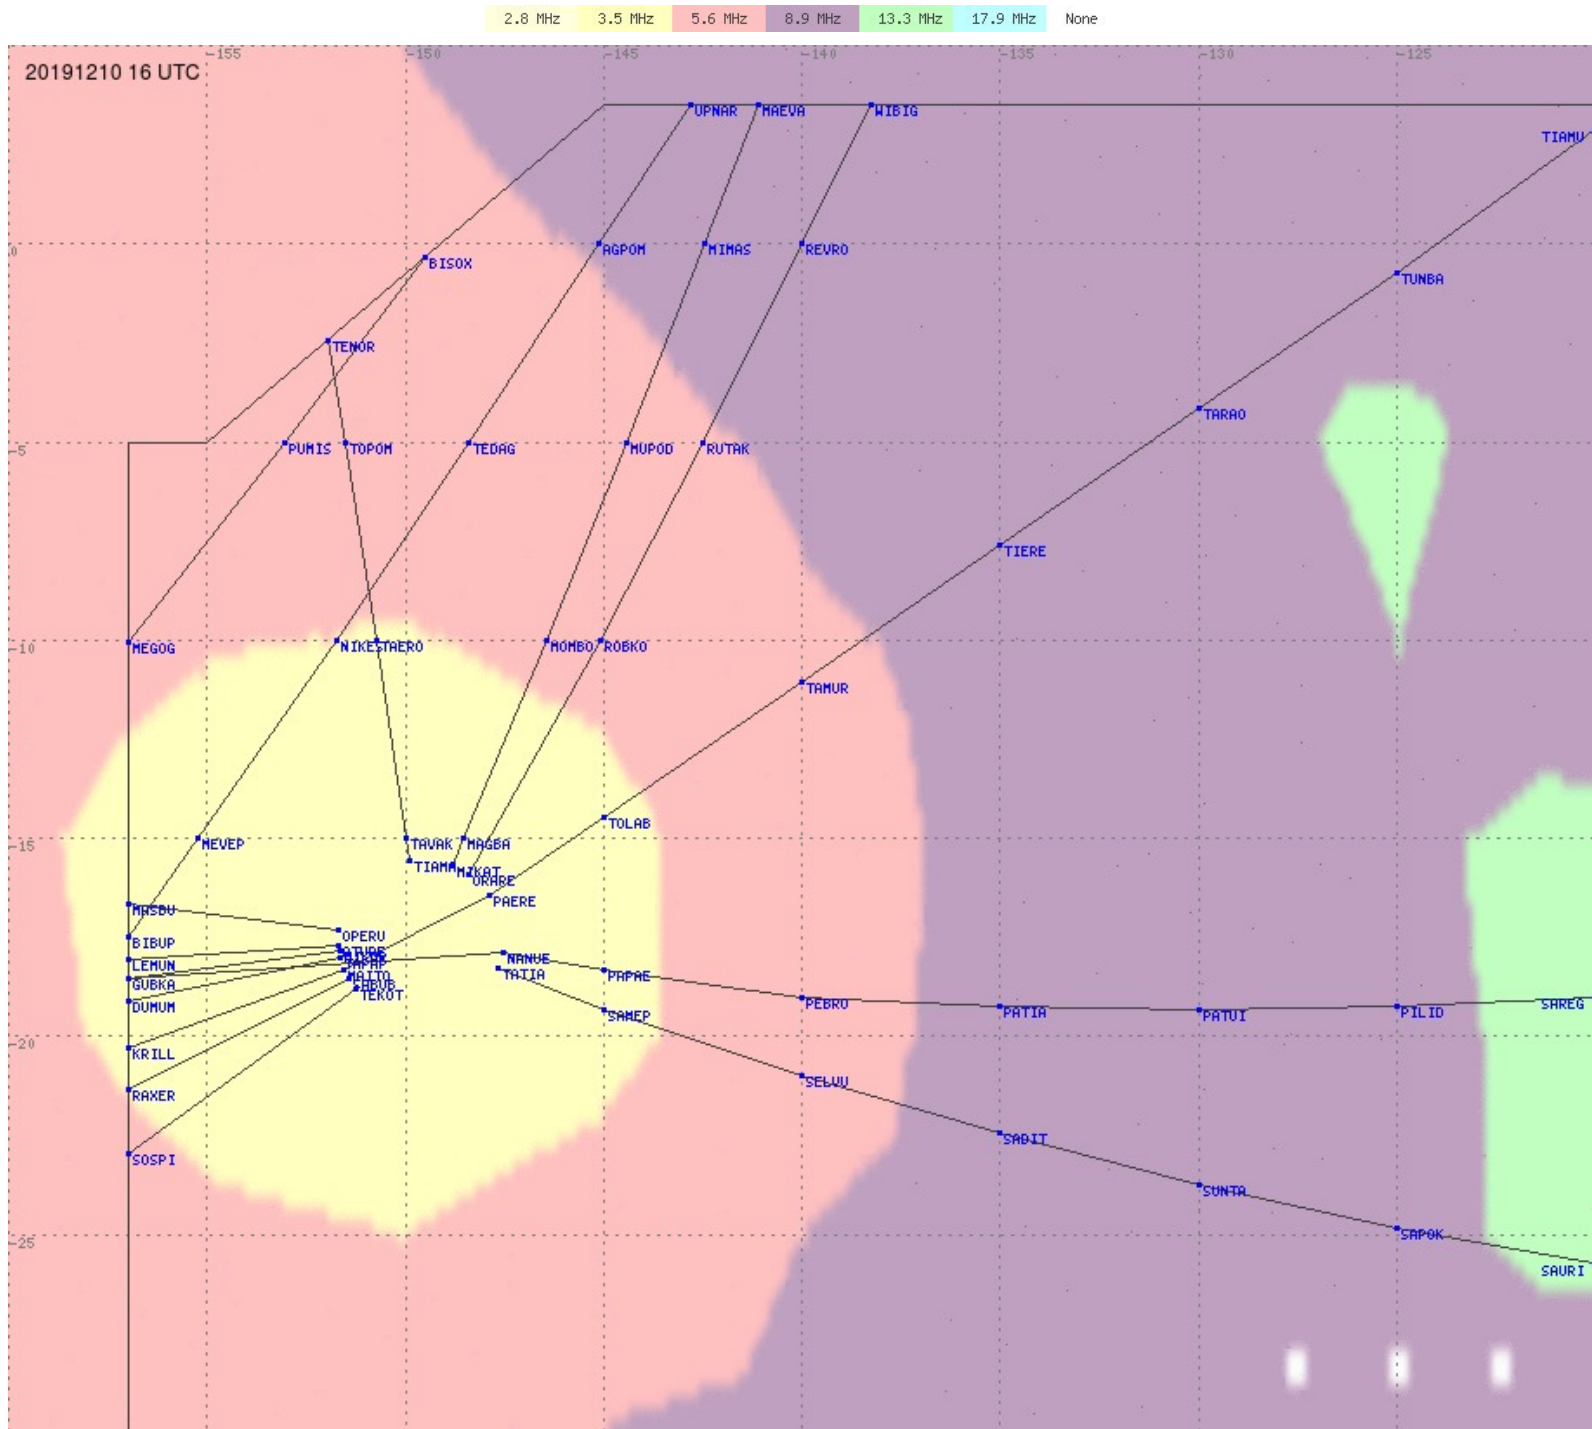

Tahiti FIR - HF Propag - 20191210