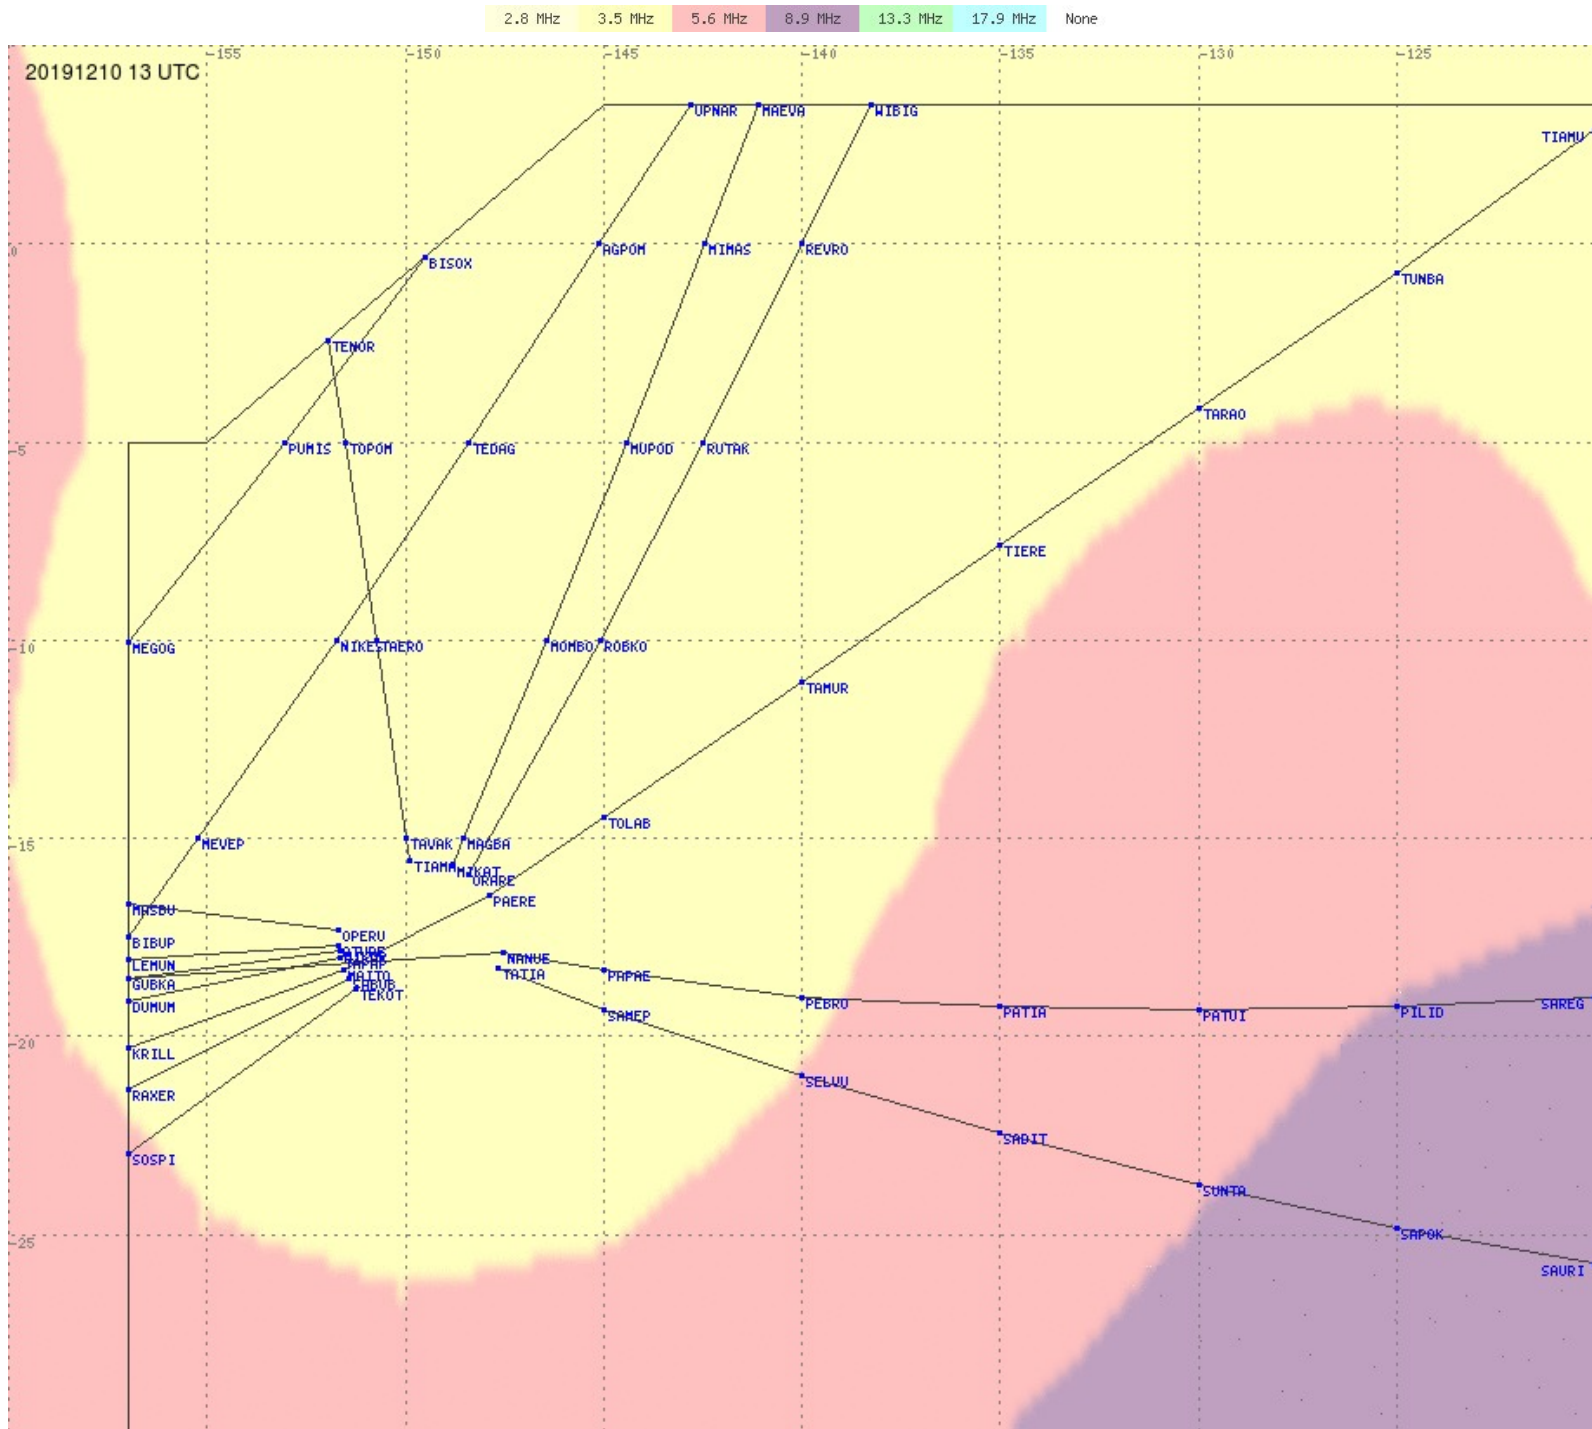

Tahiti FIR - HF Propag - 20191210