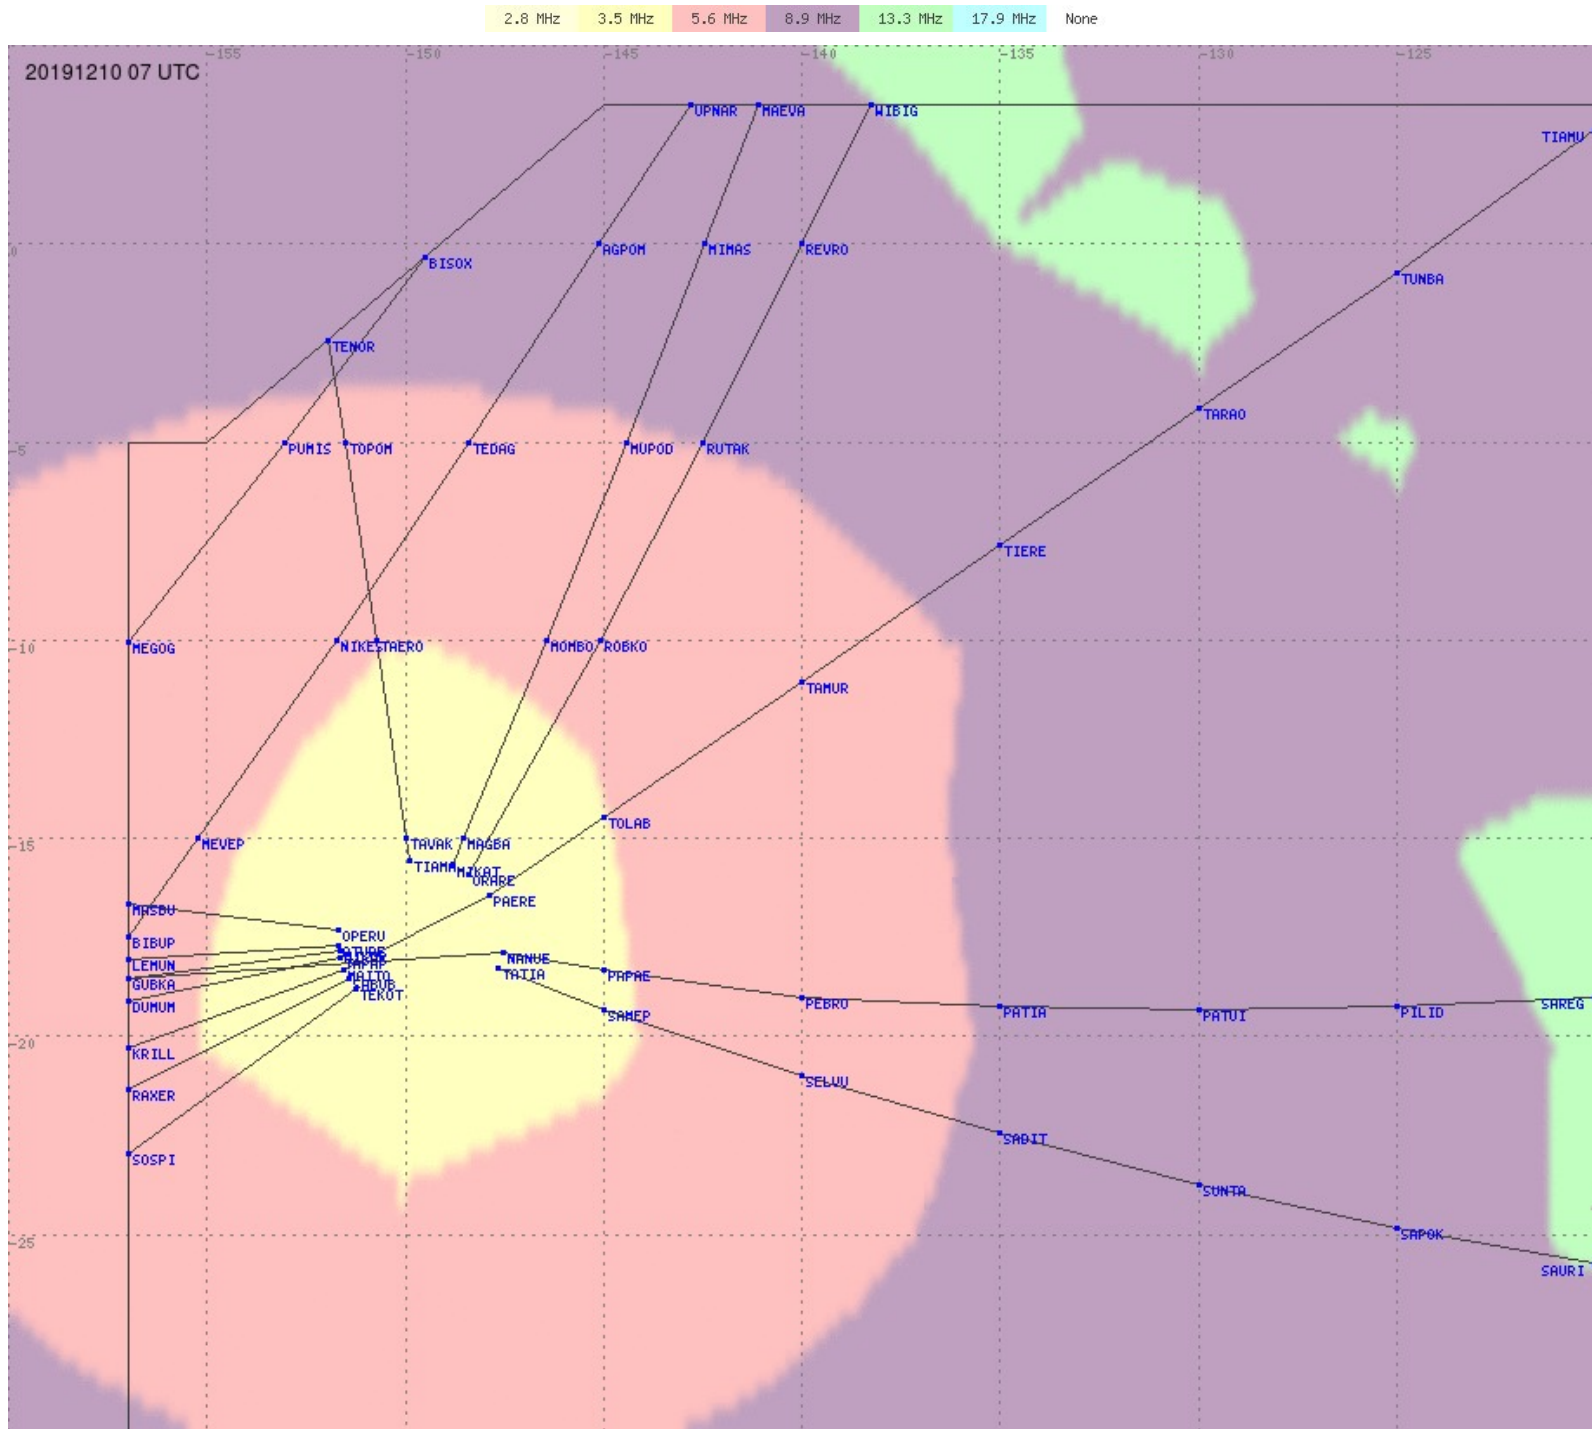

Tahiti FIR - HF Propag - 20191210

2.8 MHz 3.5 MHz 5.6 MHz 8.9 MHz 13.3 MHz 17.9 MHz None

Tahiti FIR - HF Propag - 20191210

2.8 MHz 3.5 MHz 5.6 MHz 8.9 MHz 13.3 MHz 17.9 MHz None

Tahiti FIR - HF Propag - 20191210

Tahiti FIR - HF Propag - 20191210

2.8 MHz 3.5 MHz 5.6 MHz 8.9 MHz 13.3 MHz 17.9 MHz None

Tahiti FIR - HF Propag - 20191210

Tahiti FIR - HF Propag - 20191210

Tahiti FIR - HF Propag - 20191210

Tahiti FIR - HF Propag - 20191210