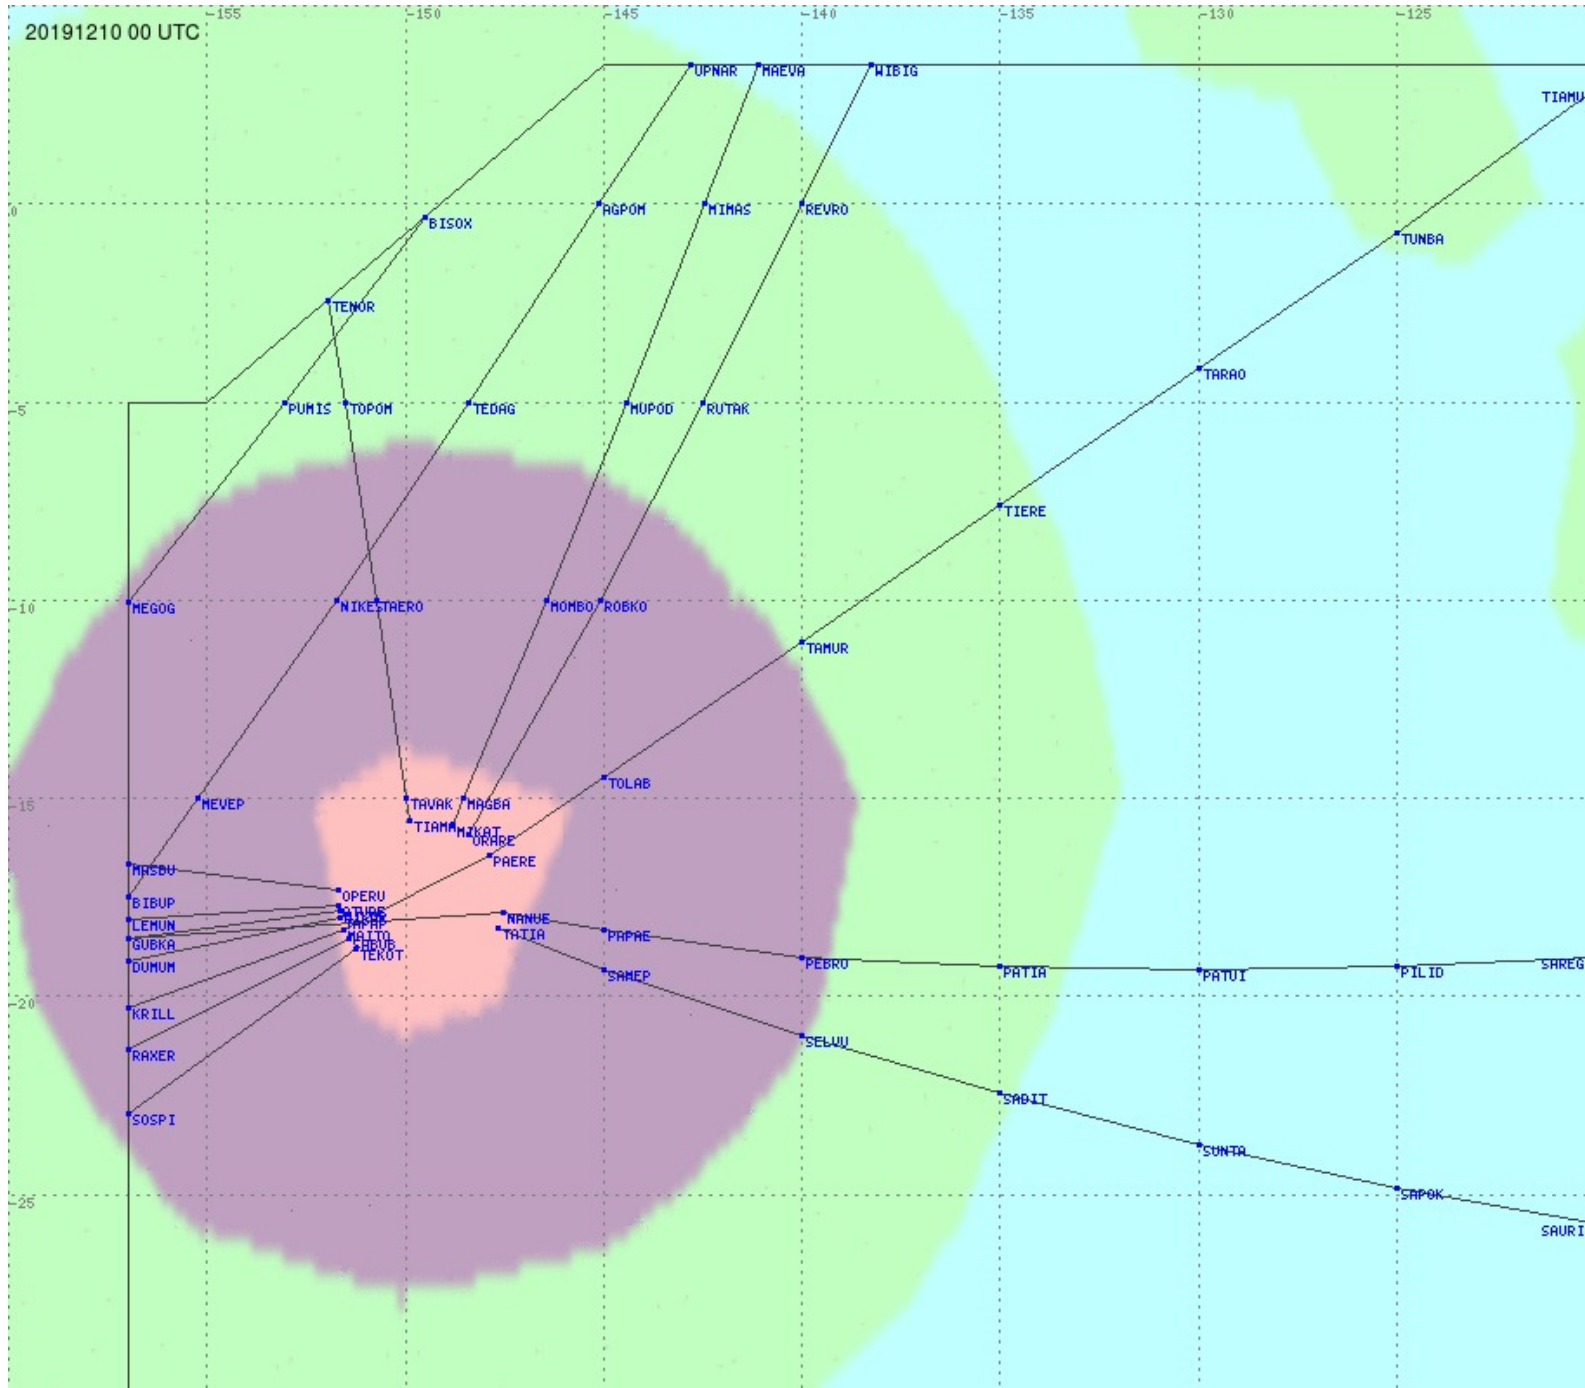

Tahiti FIR - HF Propag - 20191210

2.8 MHz 3.5 MHz 5.6 MHz 8.9 MHz 13.3 MHz 17.9 MHz None

Tahiti FIR - HF Propag - 20191210

2.8 MHz 3.5 MHz 5.6 MHz 8.9 MHz 13.3 MHz 17.9 MHz None

Tahiti FIR - HF Propag - 20191210

Tahiti FIR - HF Propag - 20191210

2.8 MHz 3.5 MHz 5.6 MHz 8.9 MHz 13.3 MHz 17.9 MHz None

Tahiti FIR - HF Propag - 20191210

Tahiti FIR - HF Propag - 20191210

Tahiti FIR - HF Propag - 20191210

Tahiti FIR - HF Propag - 20191210