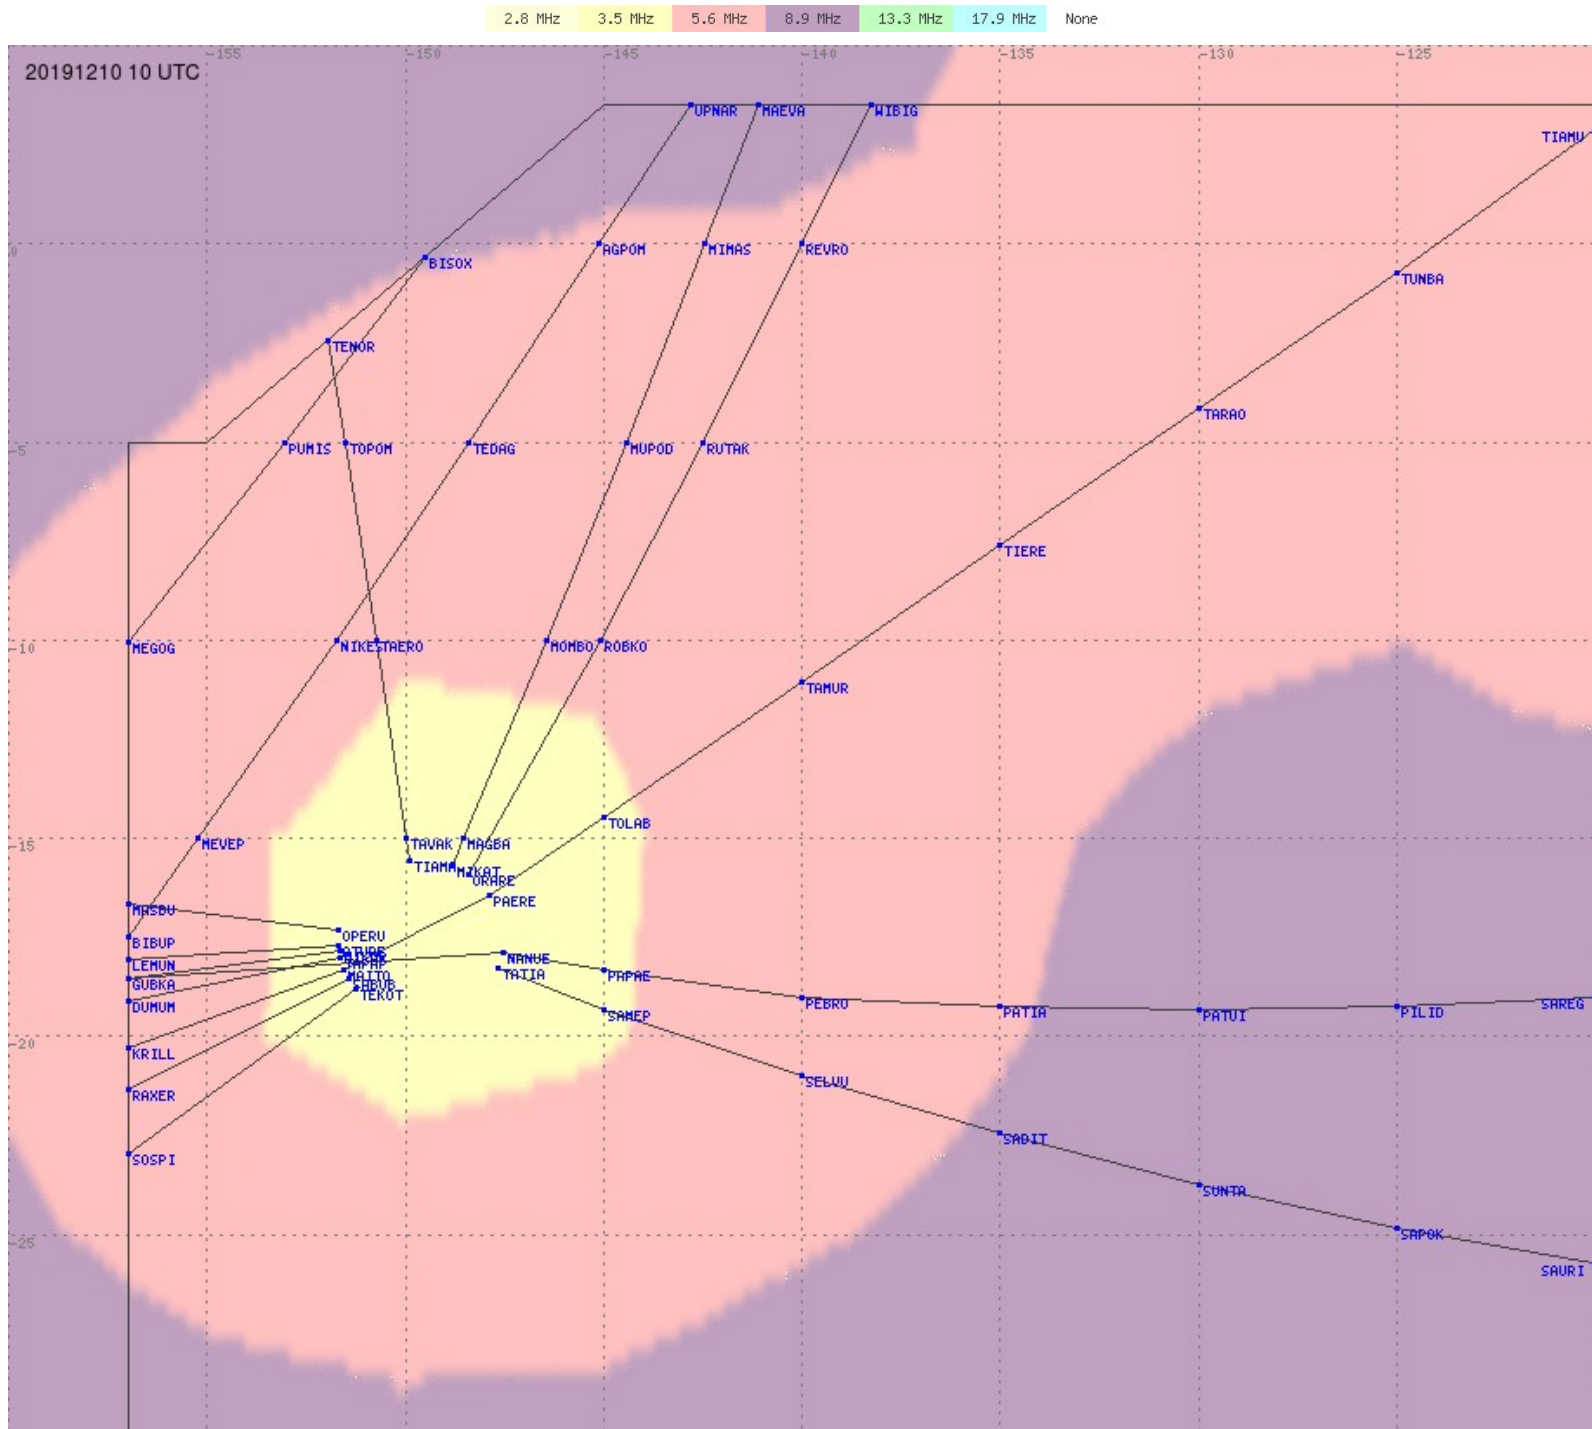

Tahiti FIR - HF Propag - 20191210