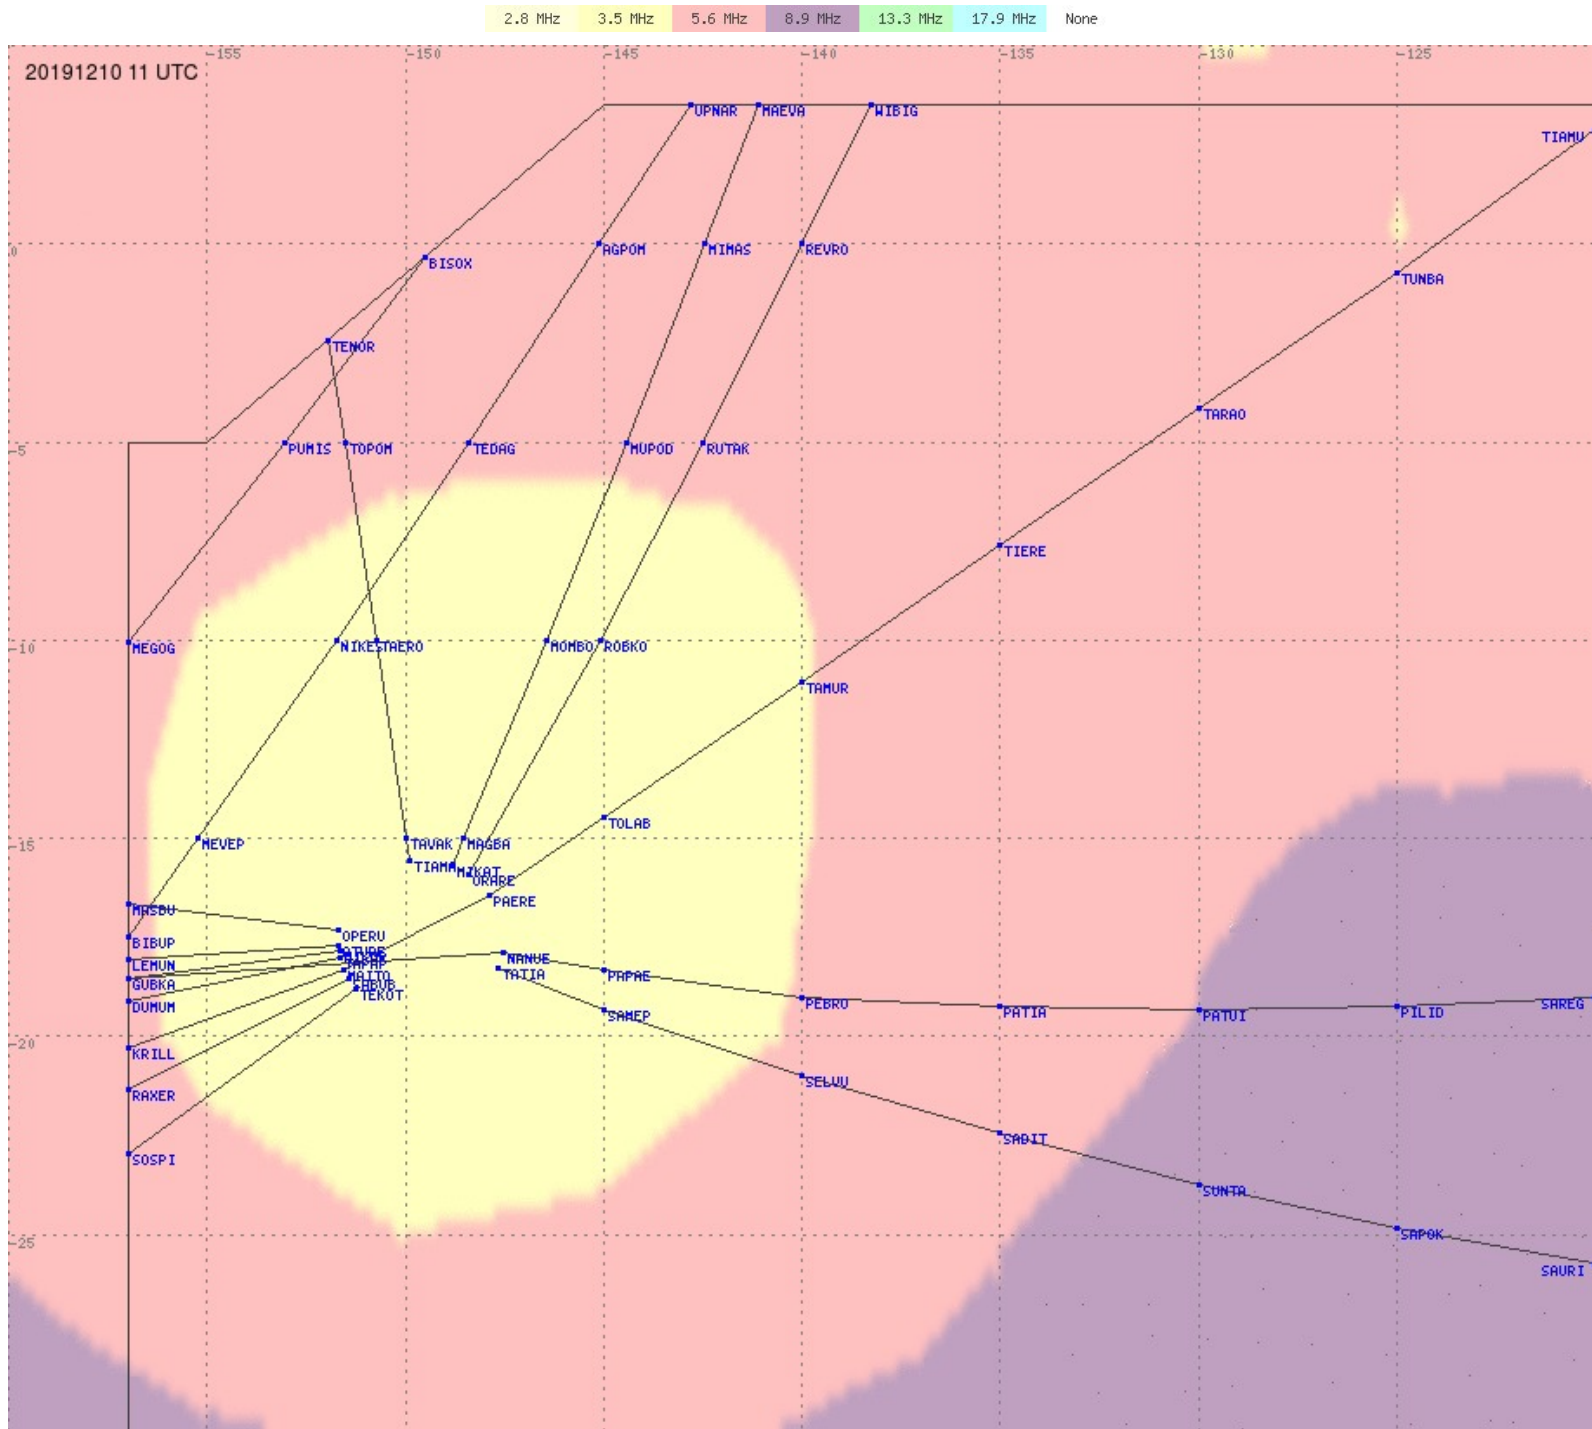

Tahiti FIR - HF Propag - 20191210