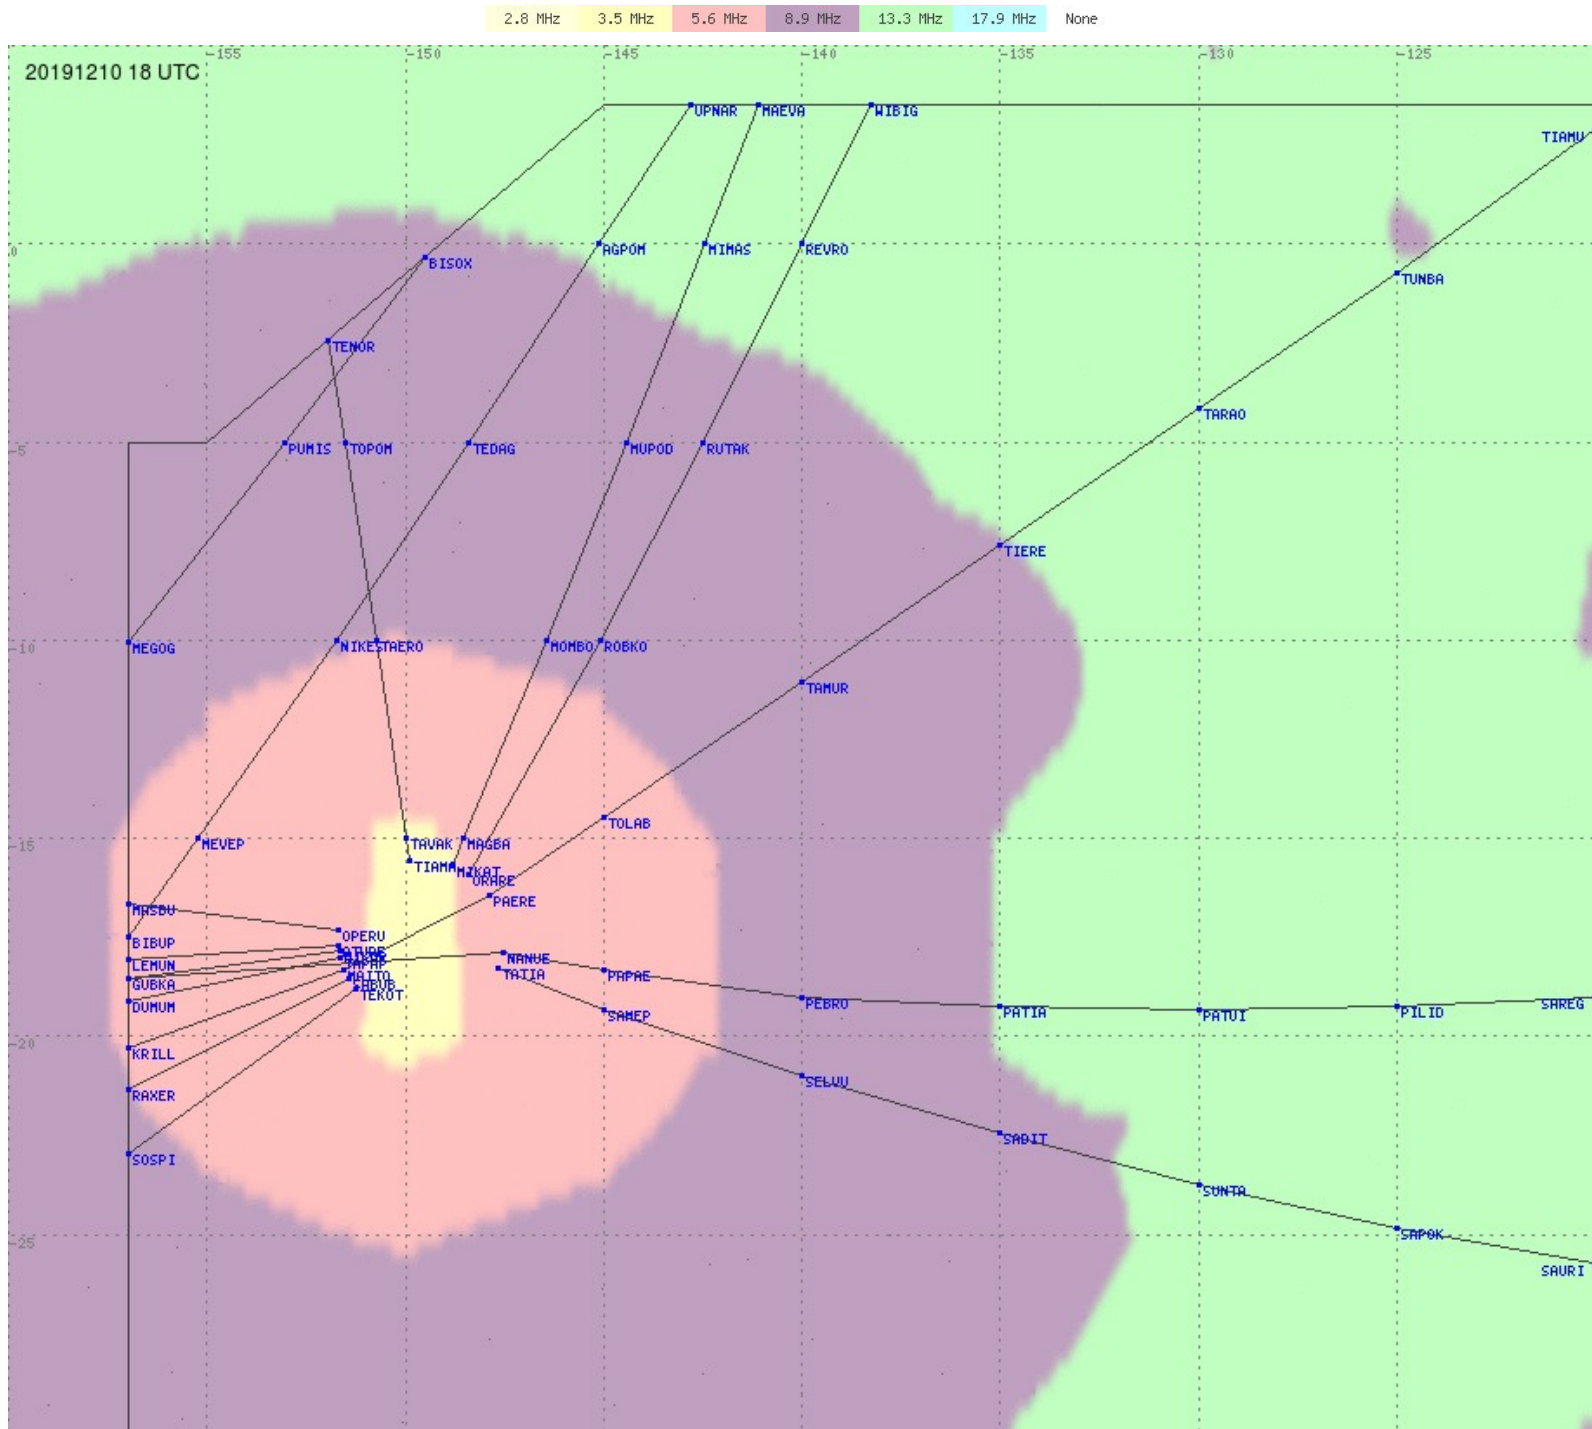

Tahiti FIR - HF Propag - 20191210