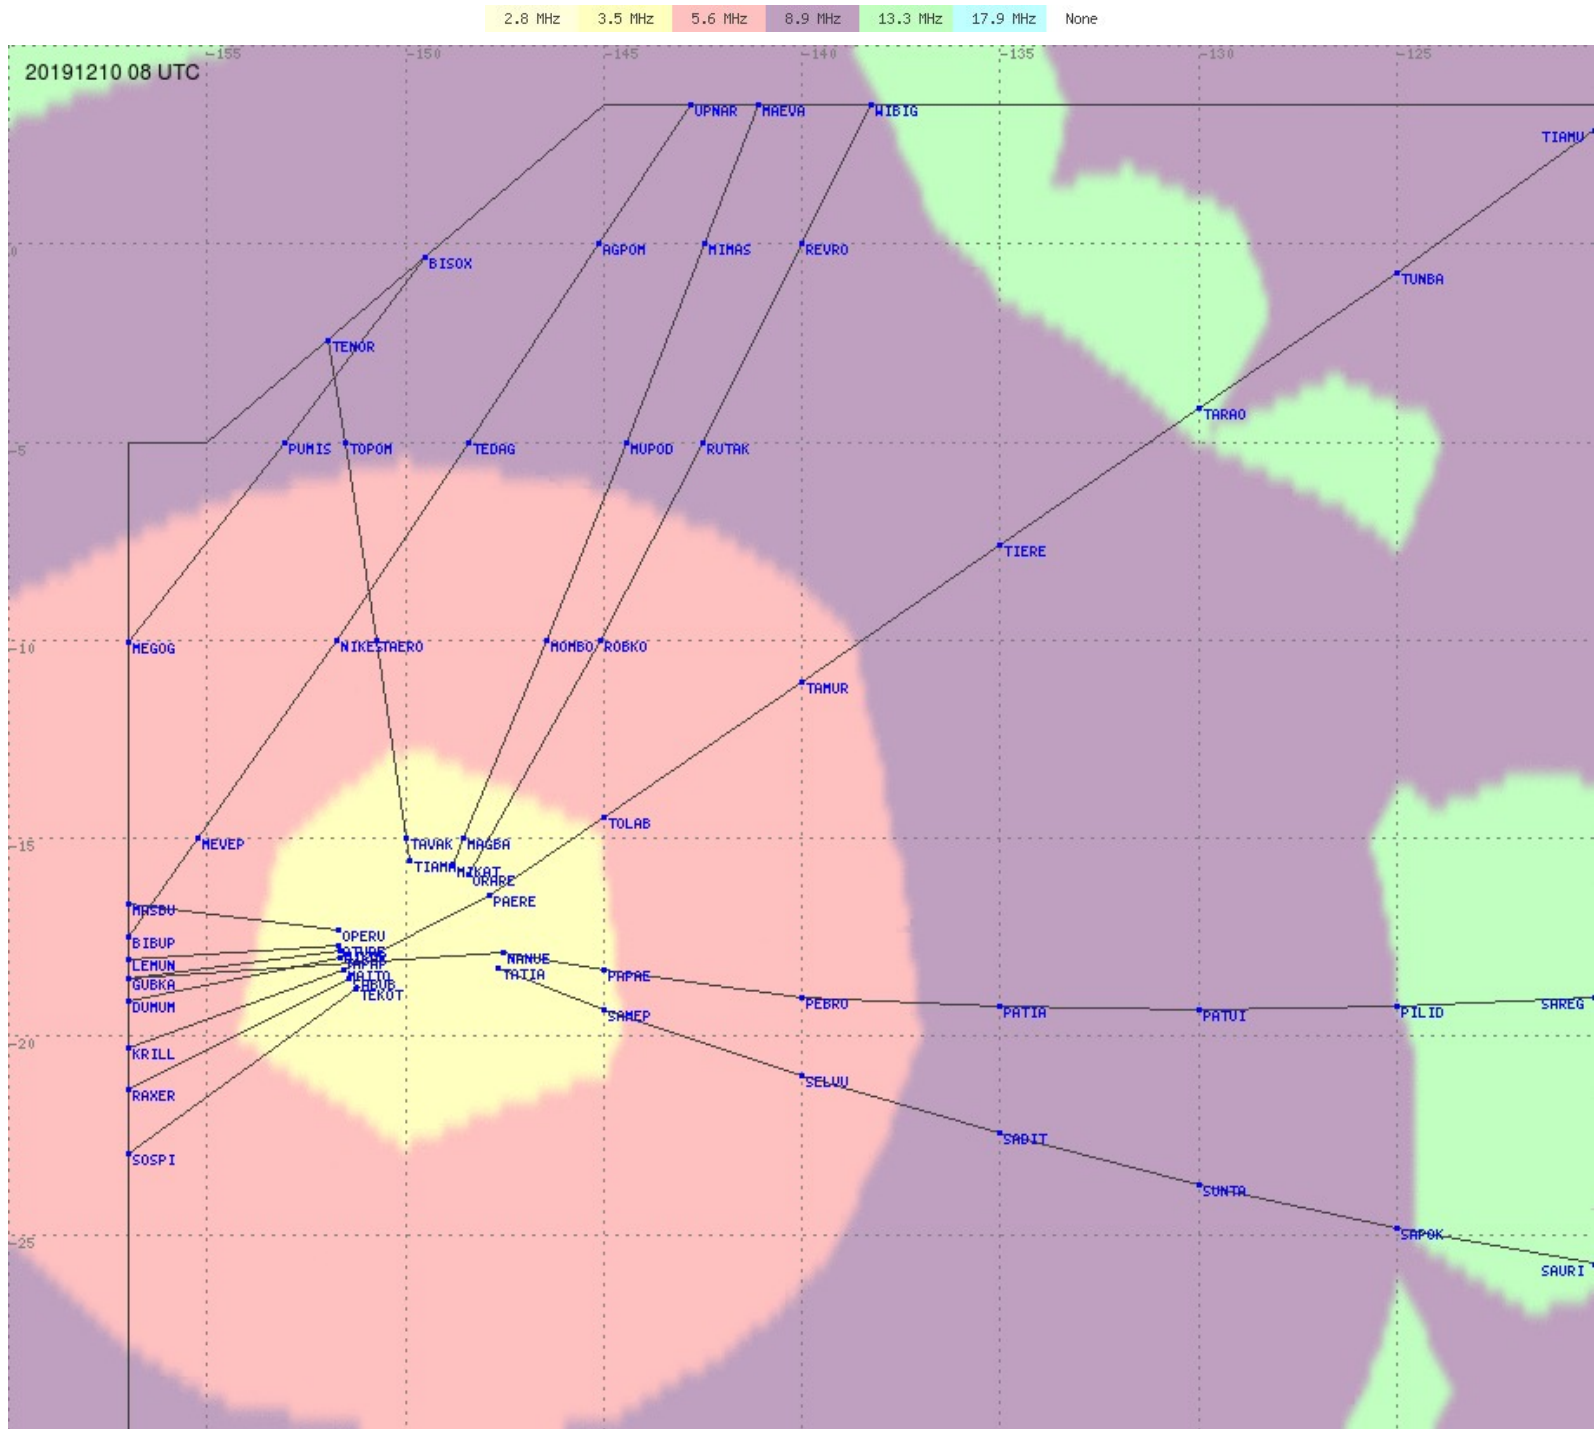

Tahiti FIR - HF Propag - 20191210