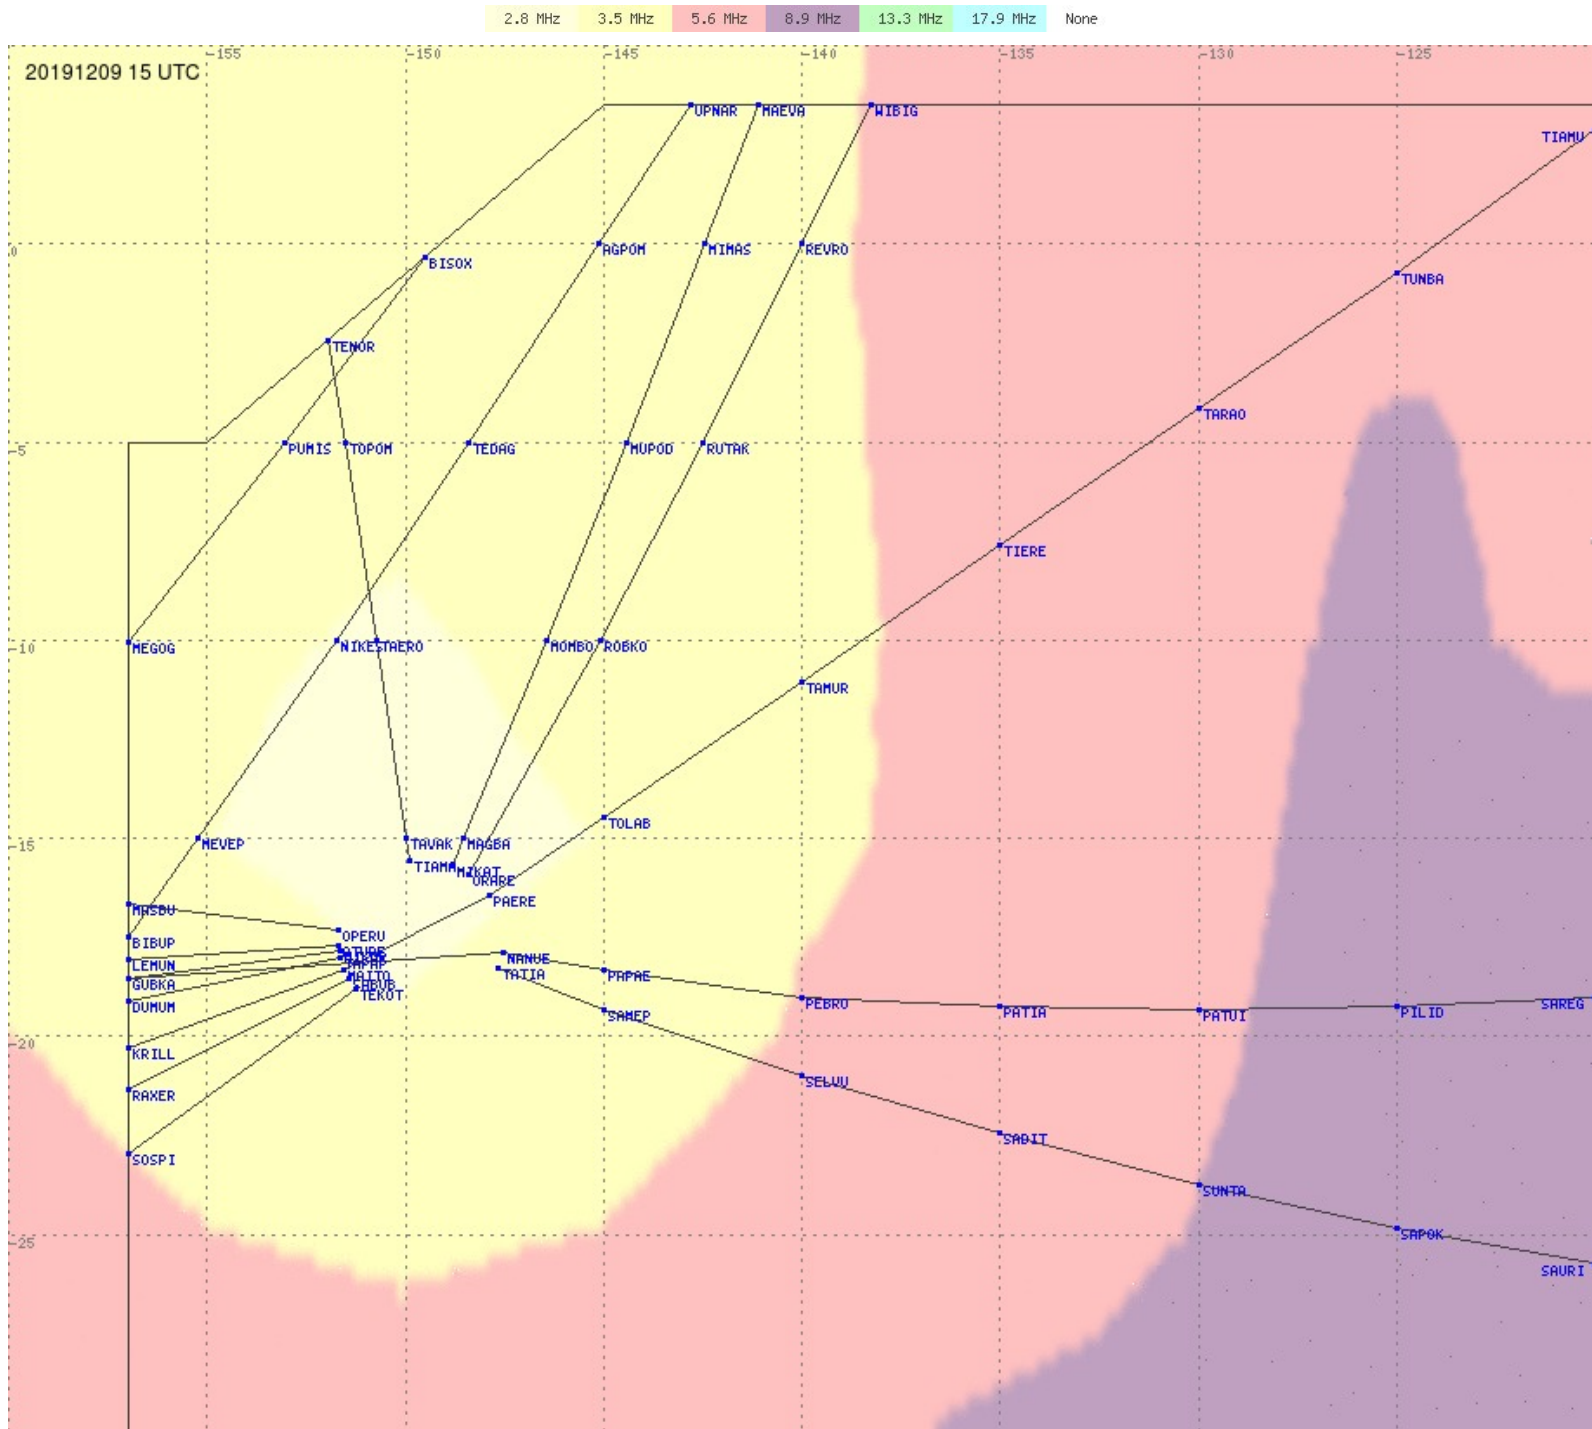

Tahiti FIR - HF Propag - 20191209