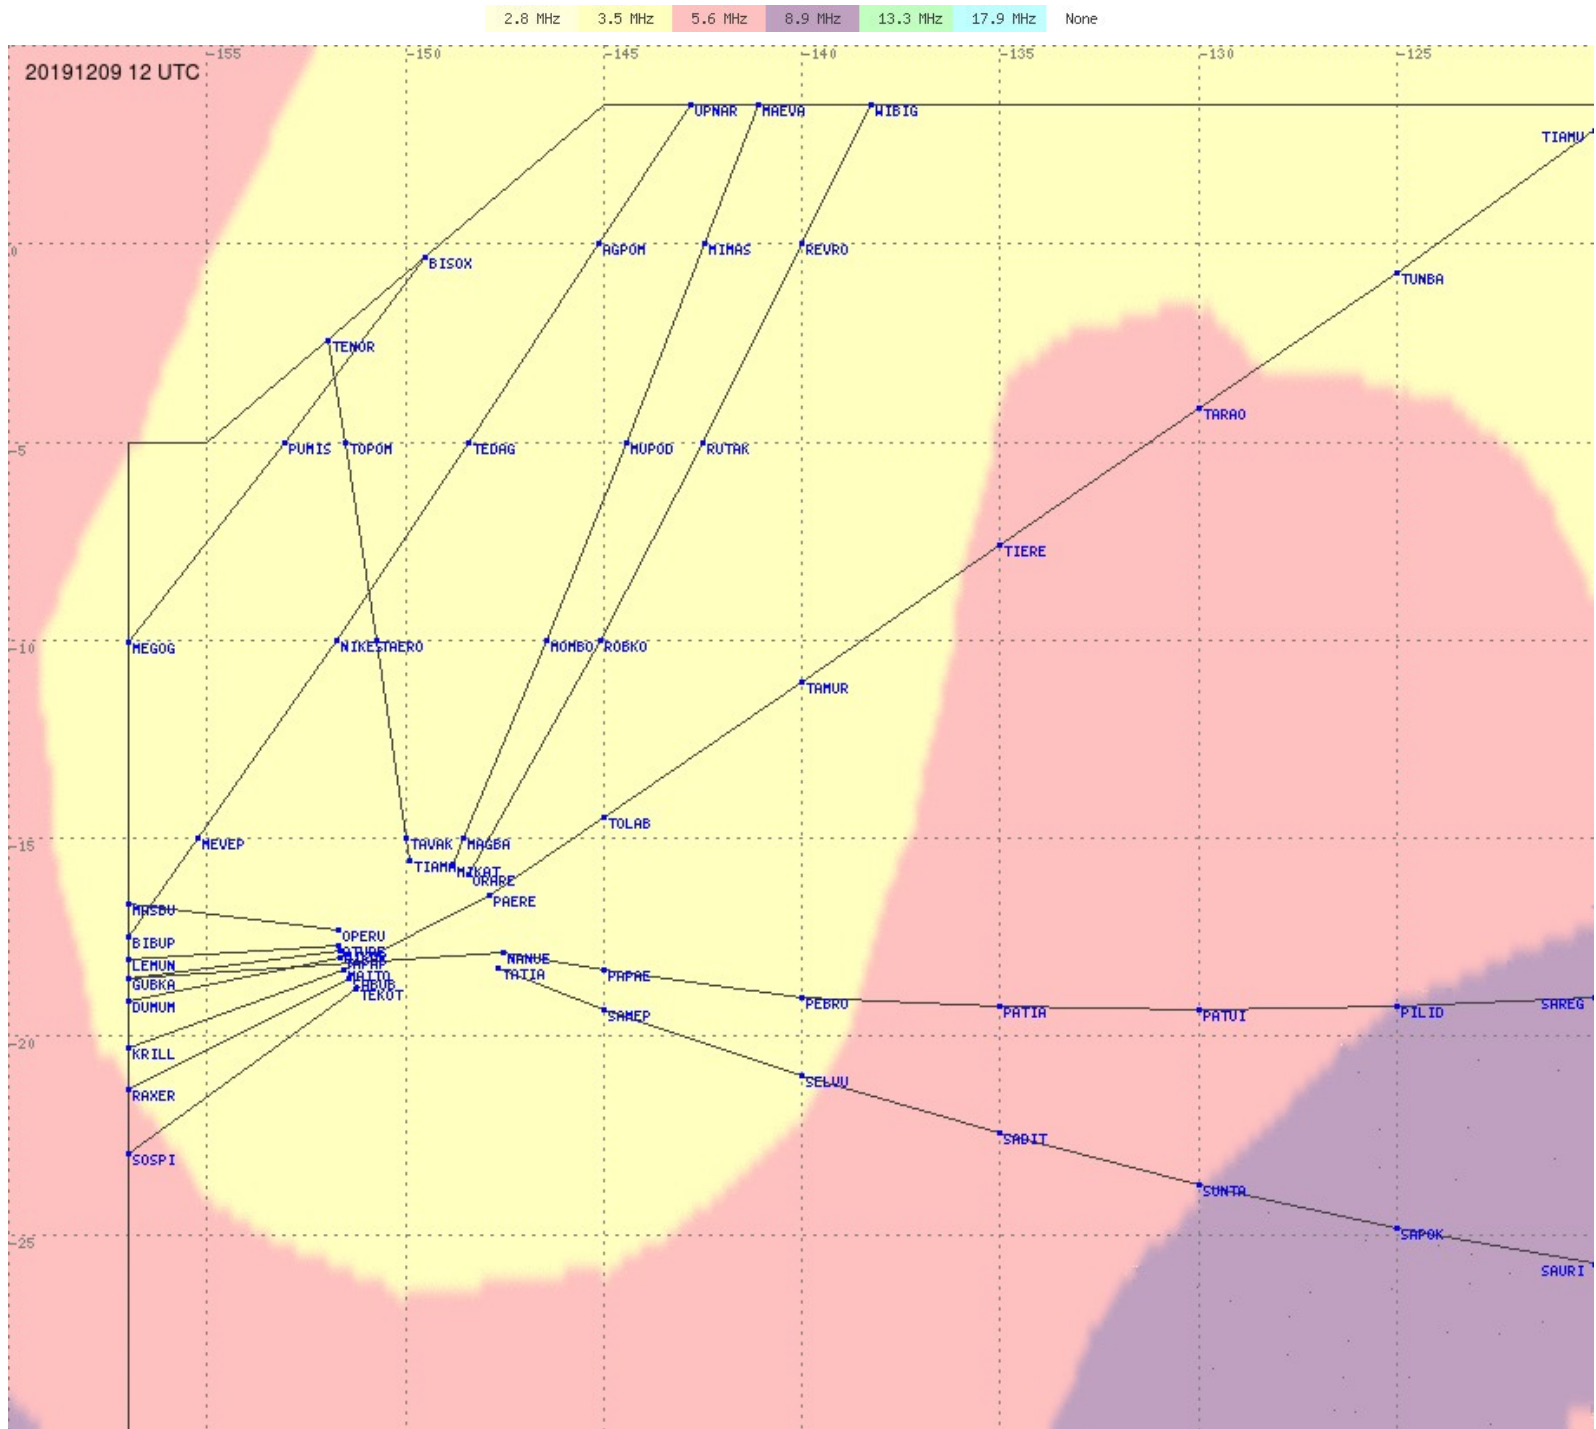

Tahiti FIR - HF Propag - 20191209