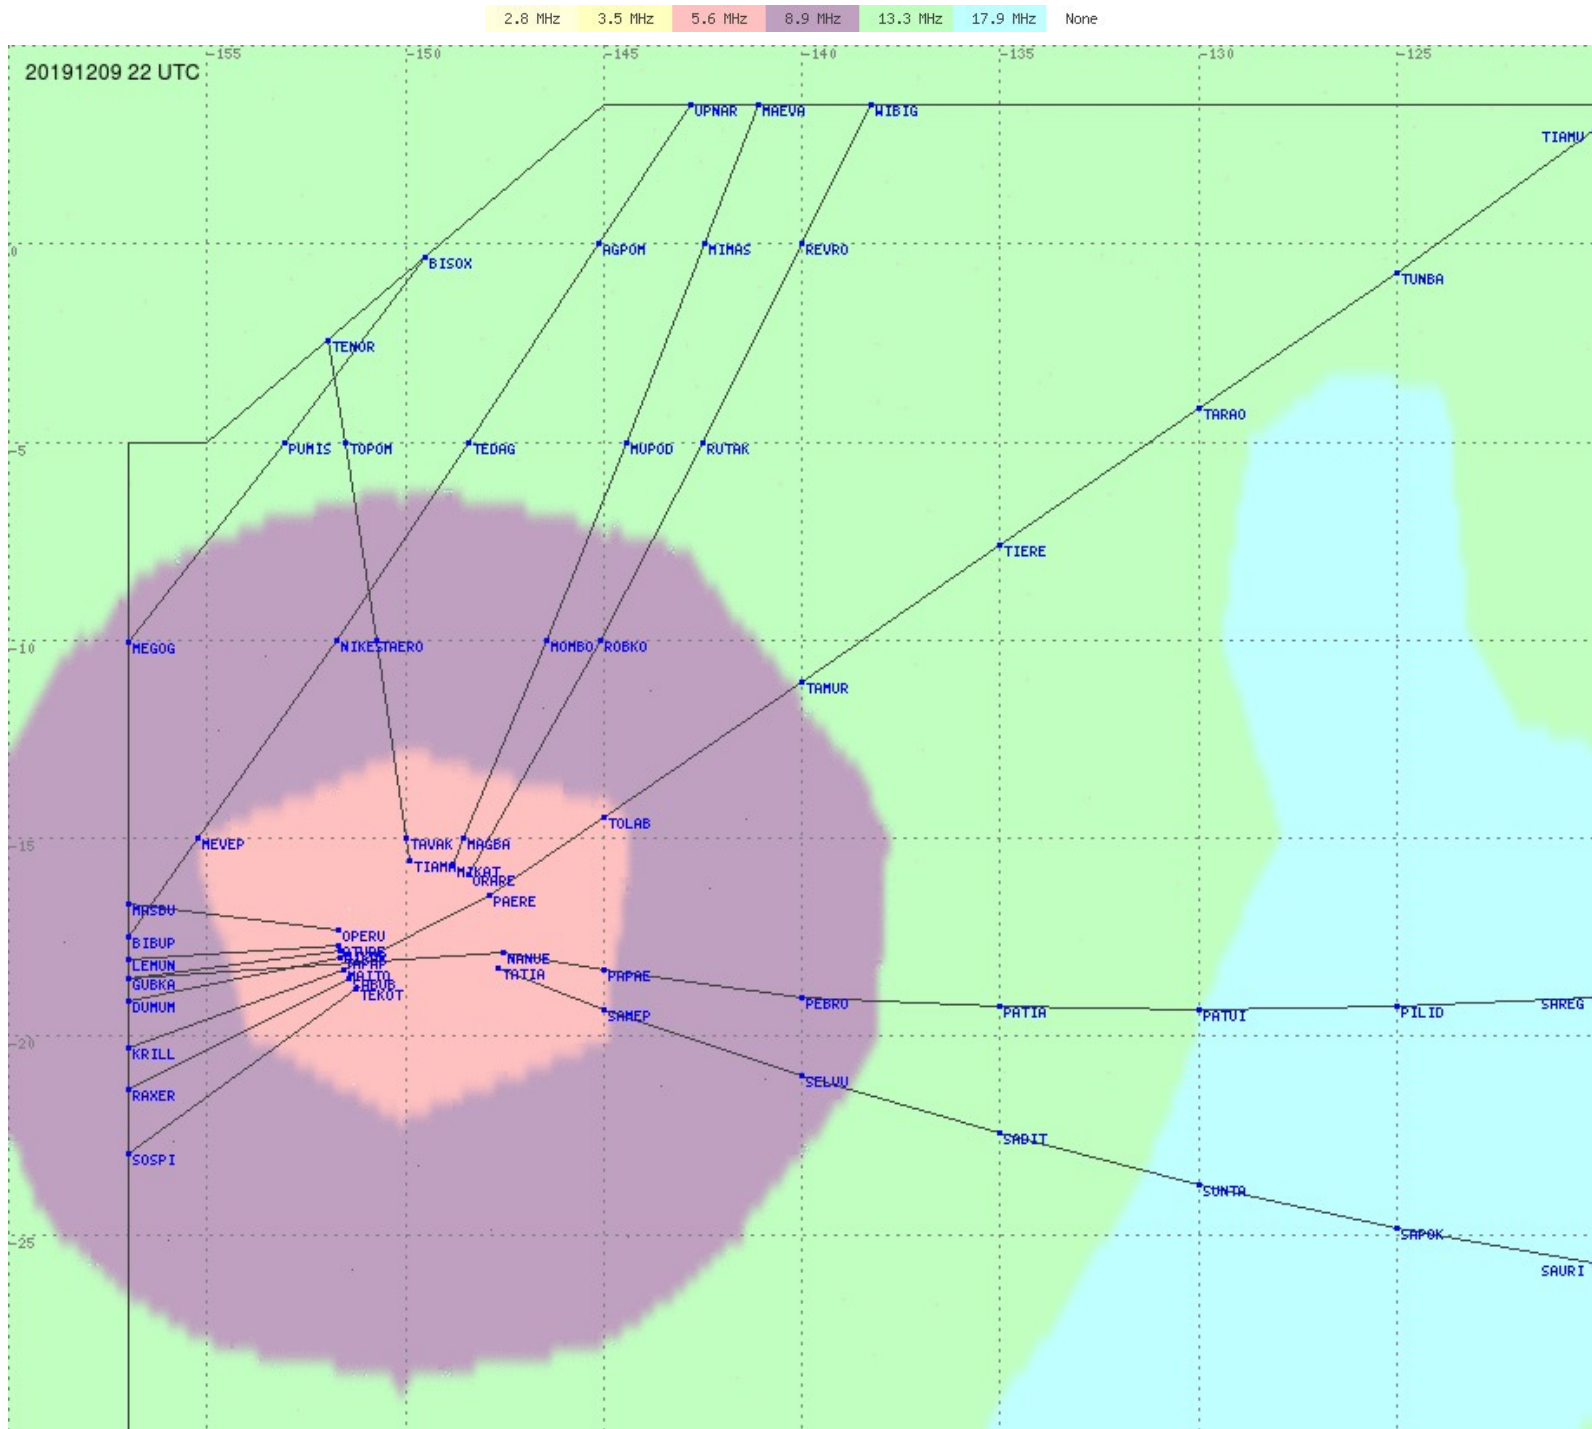

Tahiti FIR - HF Propag - 20191209