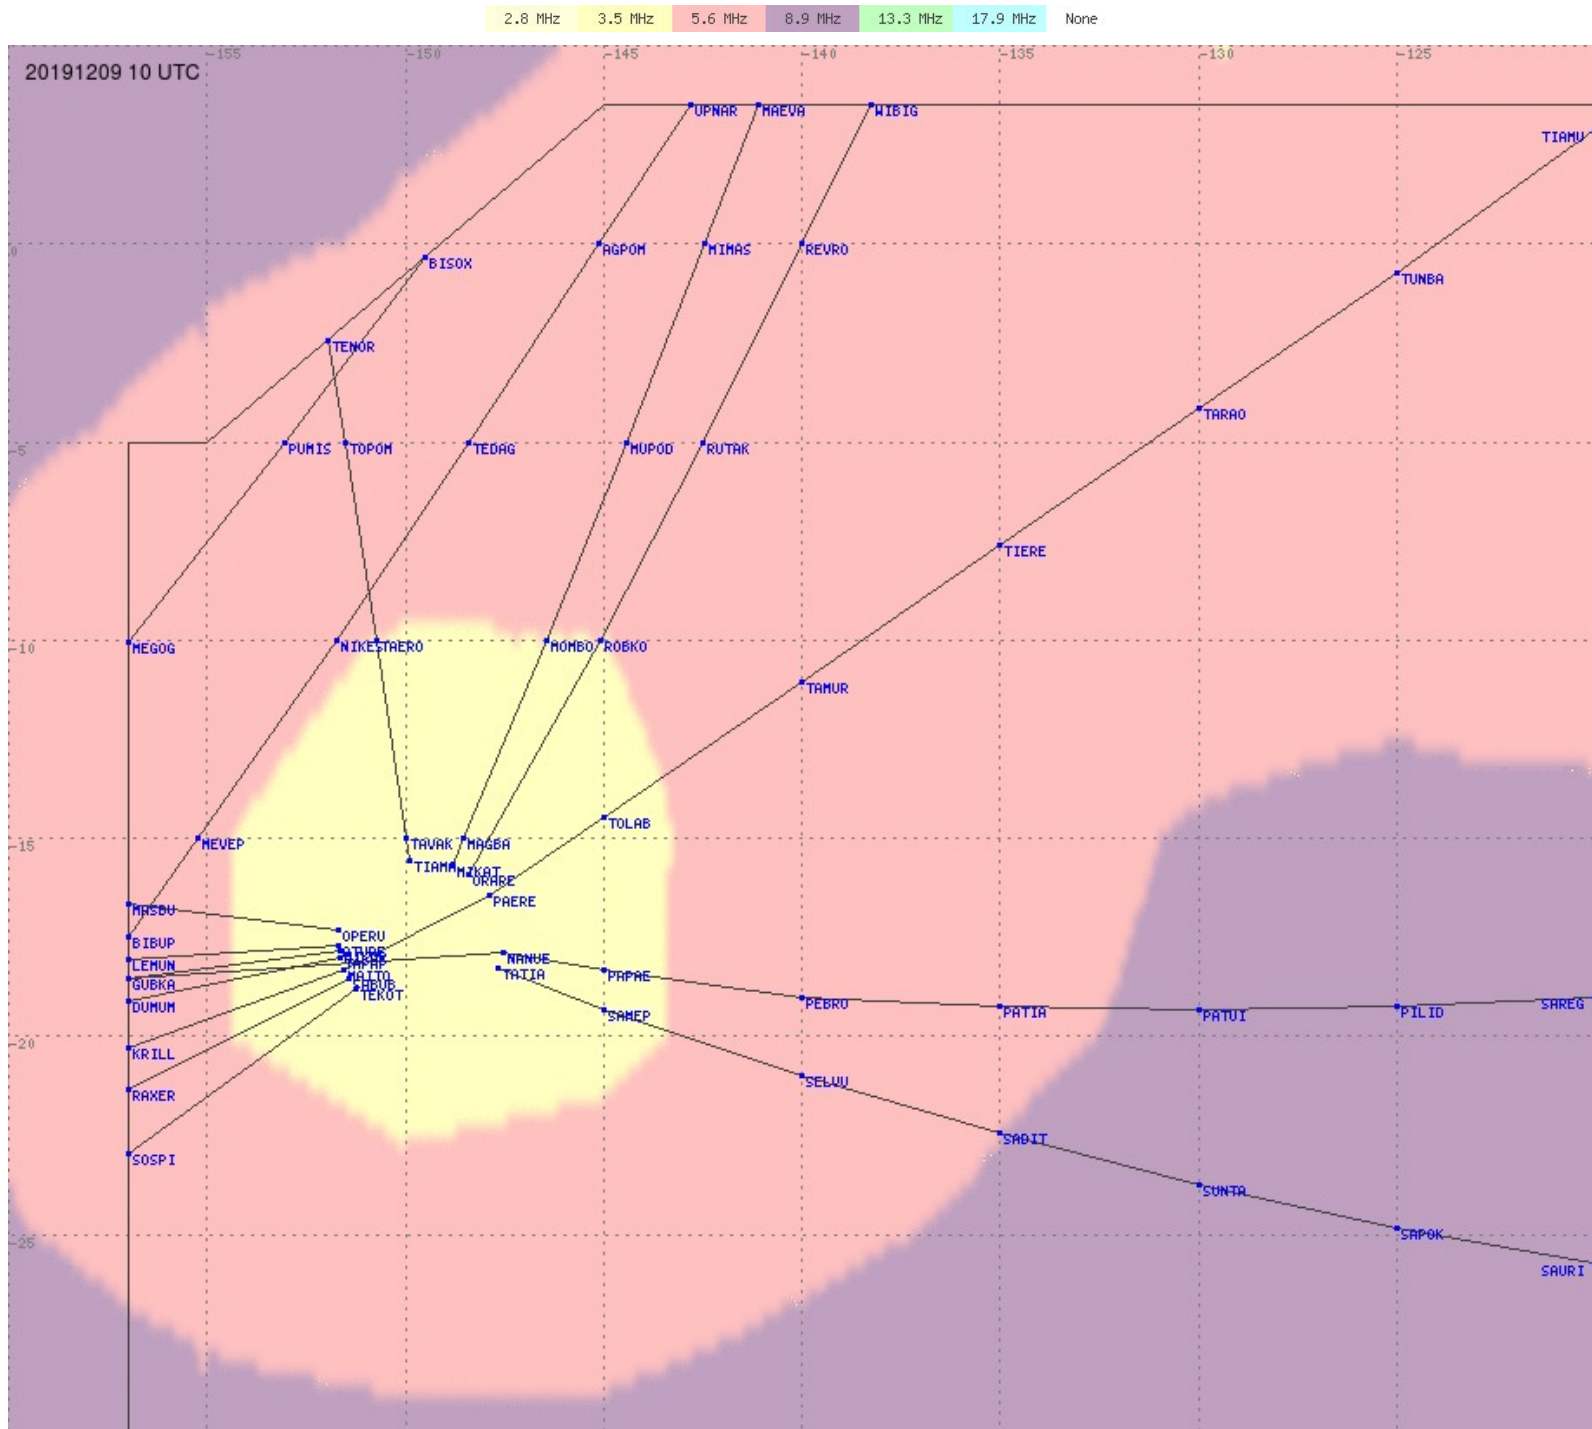

Tahiti FIR - HF Propag - 20191209