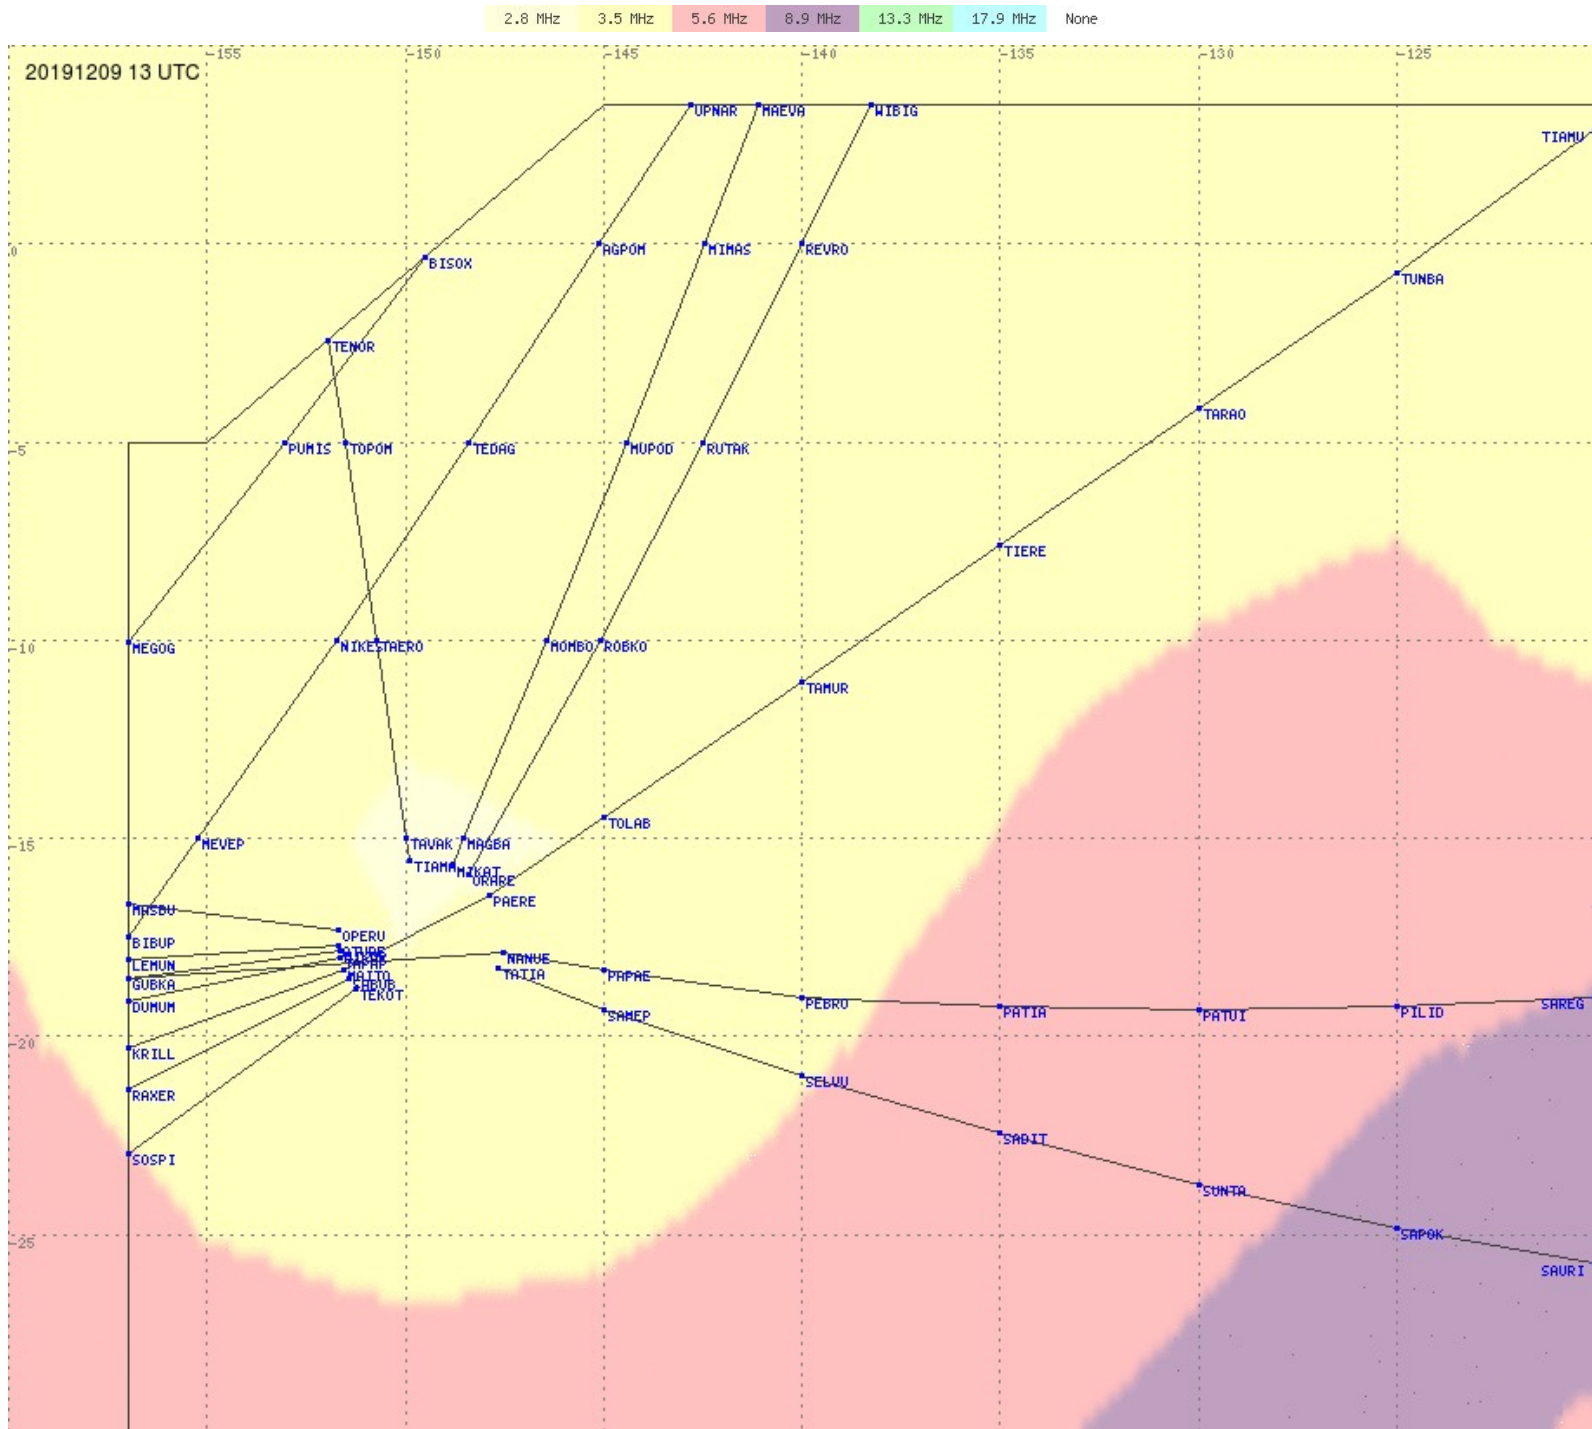

Tahiti FIR - HF Propag - 20191209