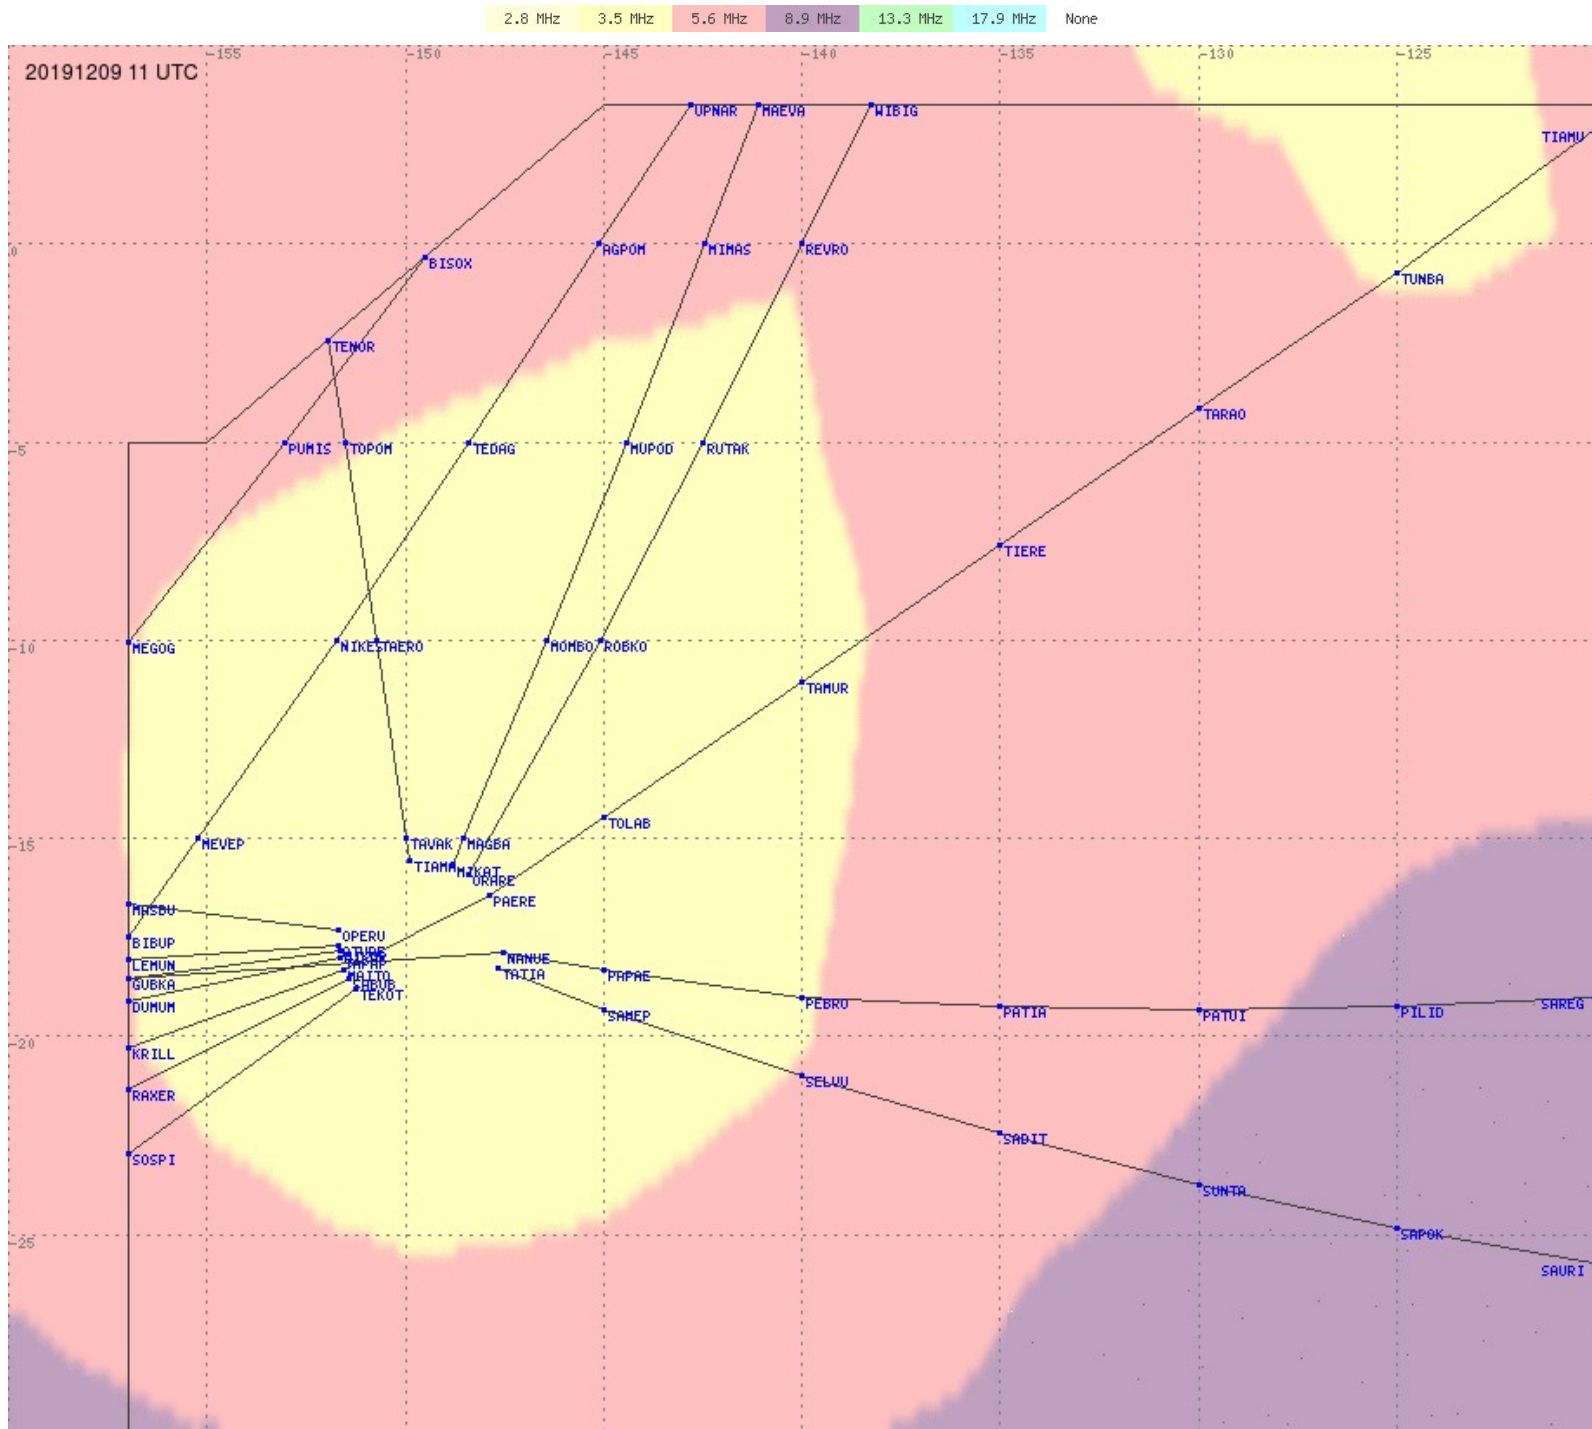

Tahiti FIR - HF Propag - 20191209