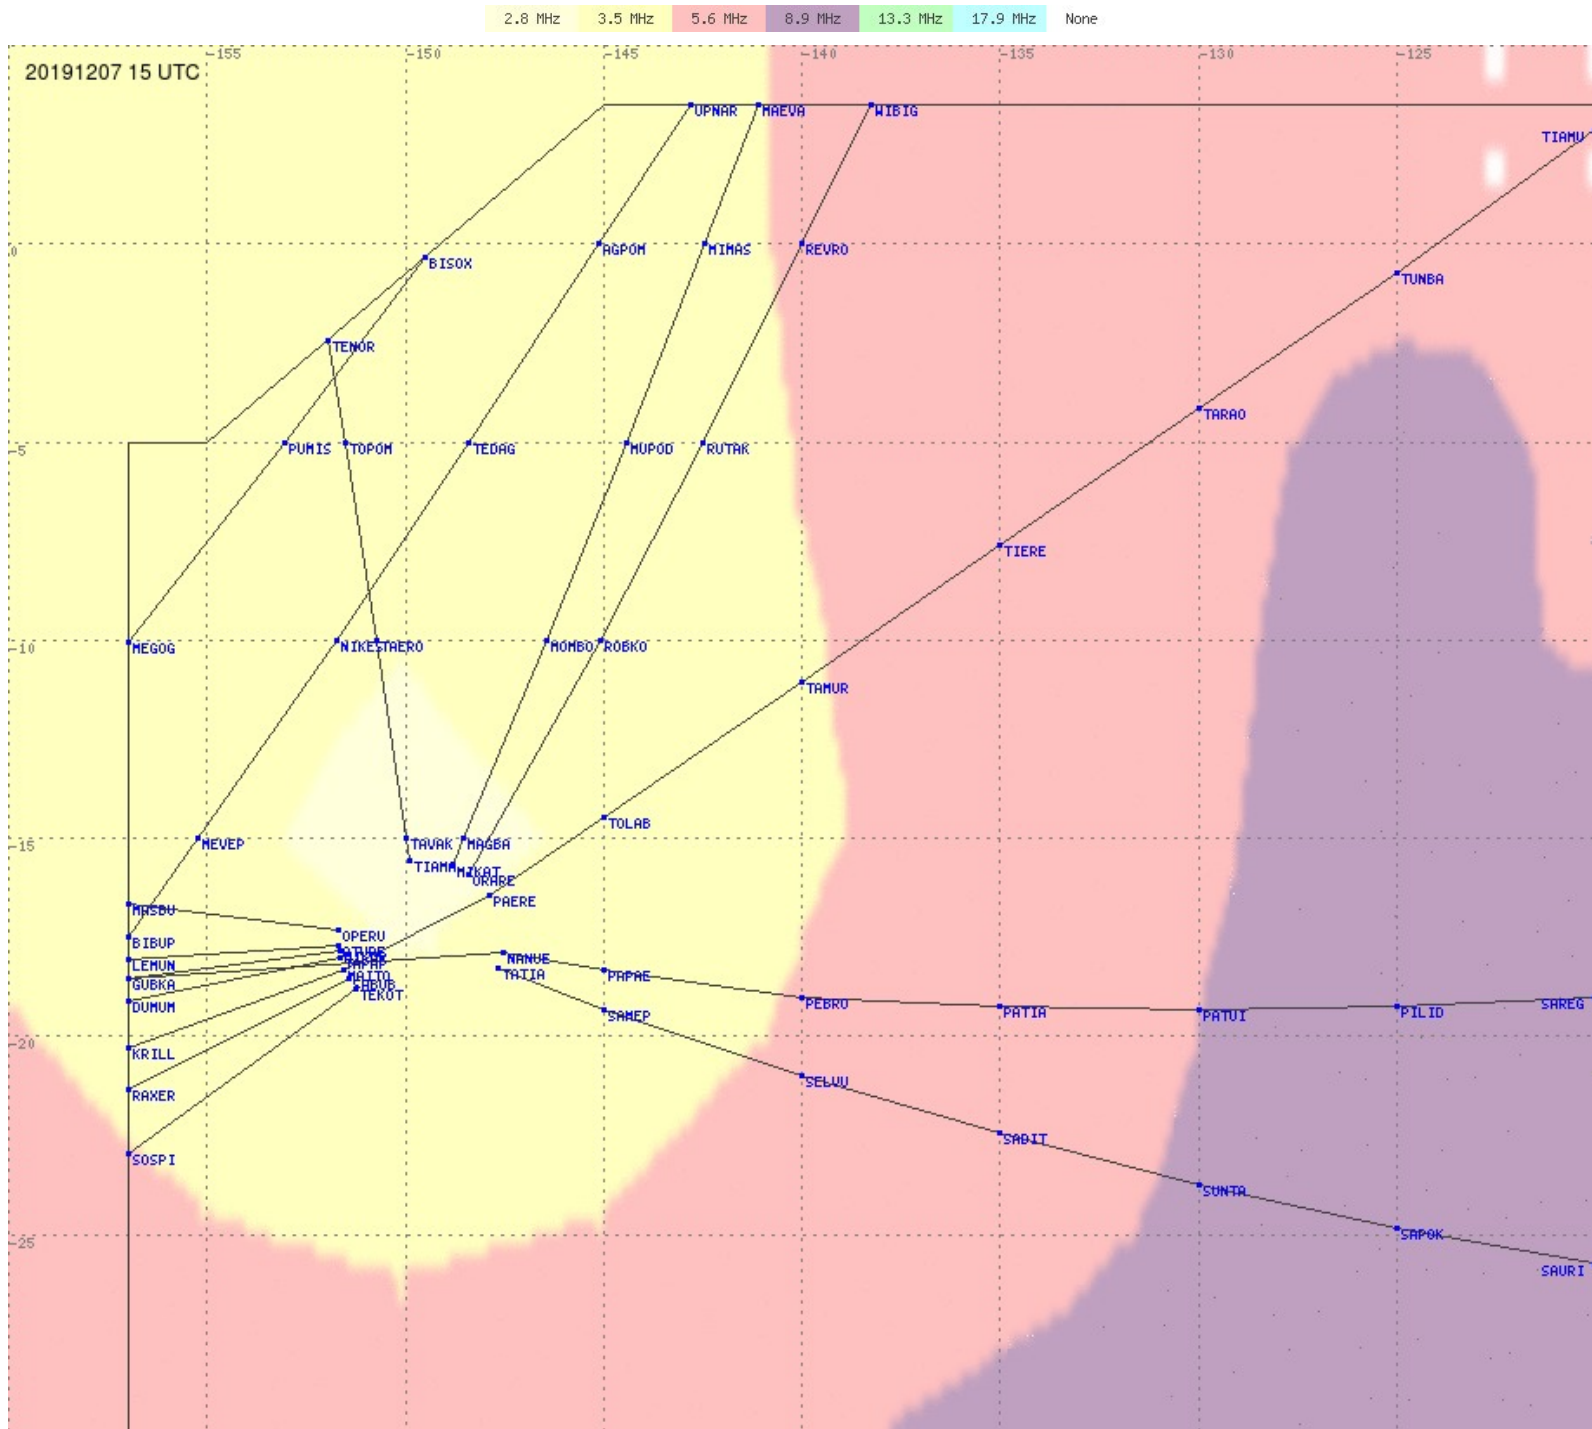

Tahiti FIR - HF Propag - 20191207

2.8 MHz 3.5 MHz 5.6 MHz 8.9 MHz 13.3 MHz 17.9 MHz None

Tahiti FIR - HF Propag - 20191207

Tahiti FIR - HF Propag - 20191207

Tahiti FIR - HF Propag - 20191207

Tahiti FIR - HF Propag - 20191207

2.8 MHz 3.5 MHz 5.6 MHz 8.9 MHz 13.3 MHz 17.9 MHz None

Tahiti FIR - HF Propag - 20191207

Tahiti FIR - HF Propag - 20191207

Tahiti FIR - HF Propag - 20191207

Tahiti FIR - HF Propag - 20191207

Tahiti FIR - HF Propag - 20191207

Tahiti FIR - HF Propag - 20191207

Tahiti FIR - HF Propag - 20191207

Tahiti FIR - HF Propag - 20191207

2.8 MHz 3.5 MHz 5.6 MHz 8.9 MHz 13.3 MHz 17.9 MHz None

Tahiti FIR - HF Propag - 20191207

Tahiti FIR - HF Propag - 20191207