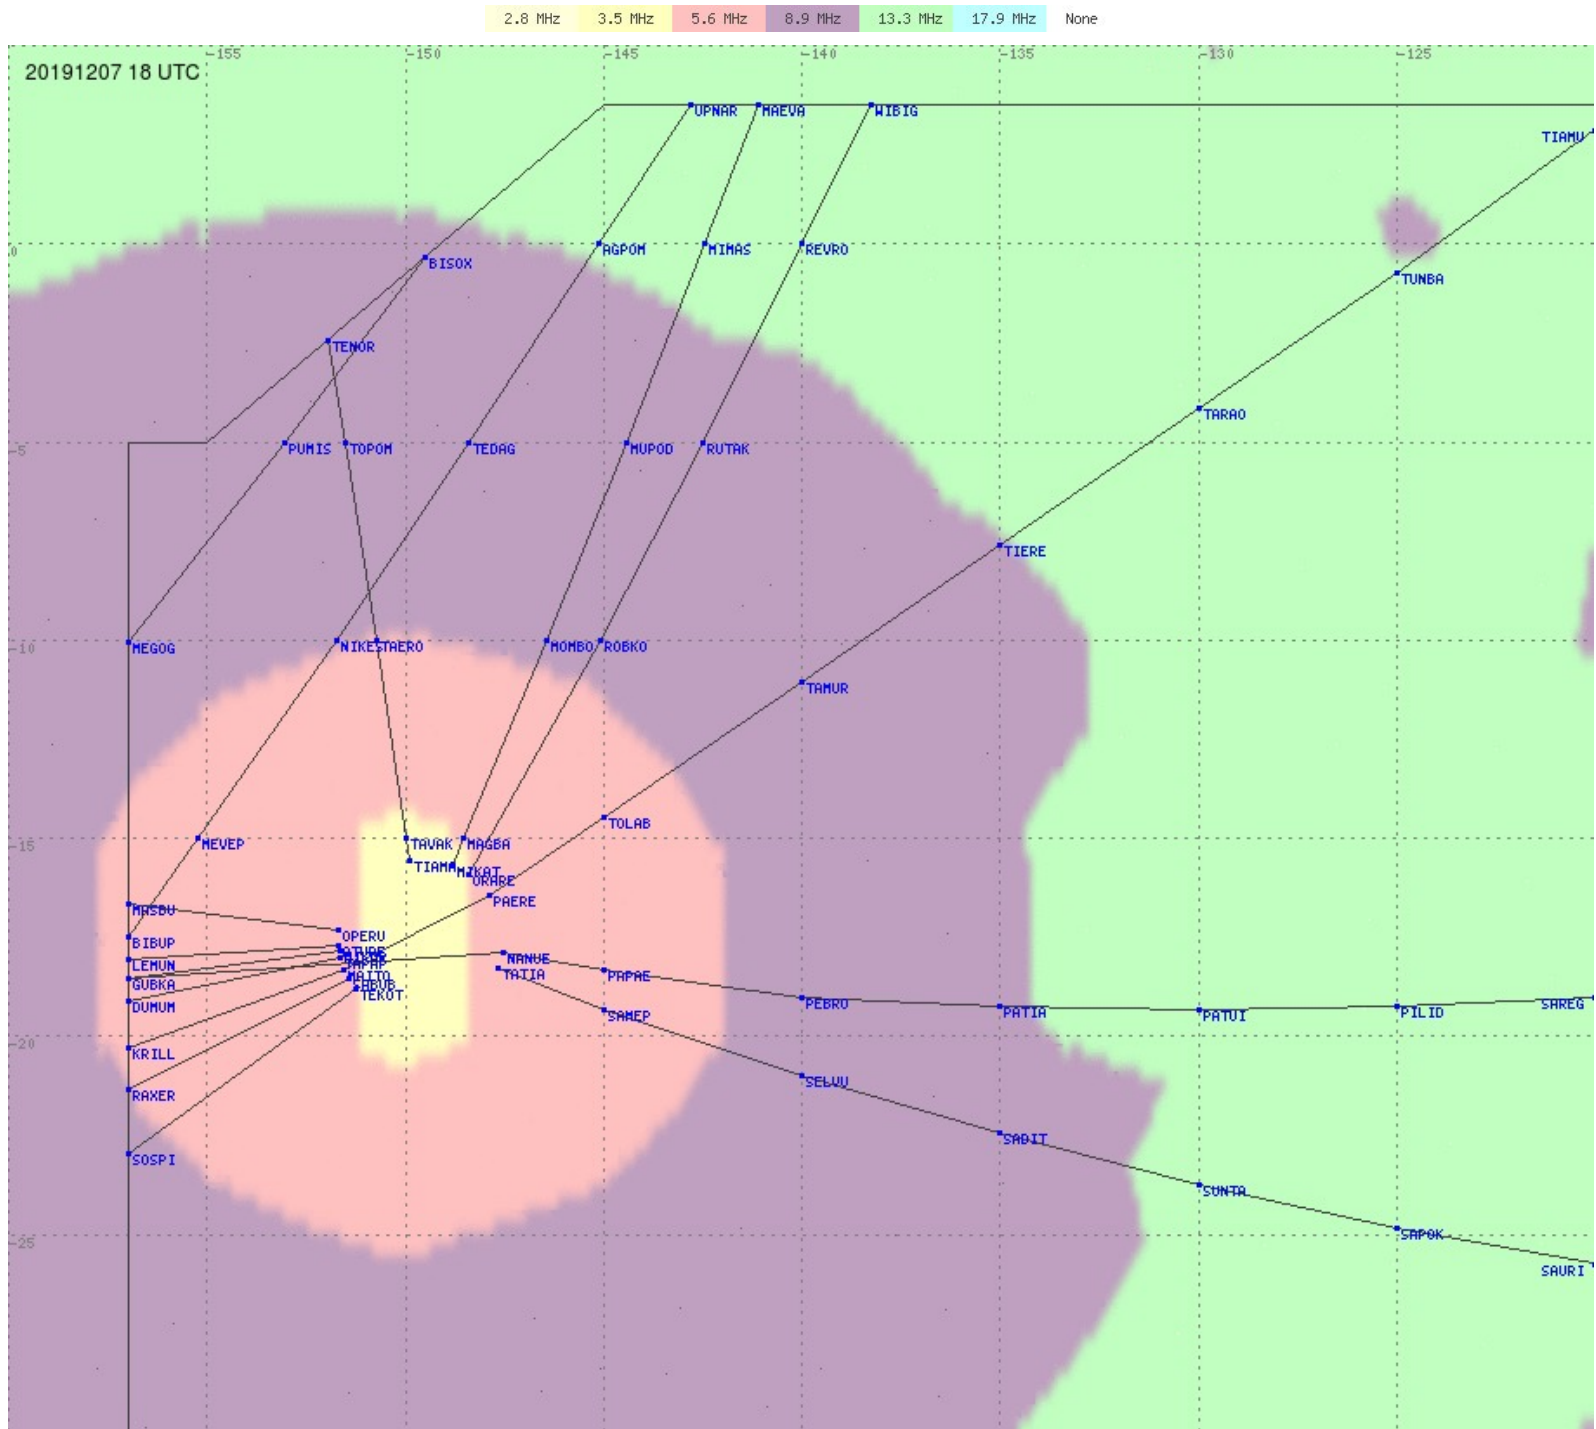

Tahiti FIR - HF Propag - 20191207

2.8 MHz 3.5 MHz 5.6 MHz 8.9 MHz 13.3 MHz 17.9 MHz None

Tahiti FIR - HF Propag - 20191207

2.8 MHz 3.5 MHz 5.6 MHz 8.9 MHz 13.3 MHz 17.9 MHz None

Tahiti FIR - HF Propag - 20191207

2.8 MHz 3.5 MHz 5.6 MHz 8.9 MHz 13.3 MHz 17.9 MHz None

Tahiti FIR - HF Propag - 20191207

Tahiti FIR - HF Propag - 20191207

Tahiti FIR - HF Propag - 20191207

Tahiti FIR - HF Propag - 20191207

Tahiti FIR - HF Propag - 20191207

Tahiti FIR - HF Propag - 20191207

Tahiti FIR - HF Propag - 20191207

Tahiti FIR - HF Propag - 20191207

2.8 MHz 3.5 MHz 5.6 MHz 8.9 MHz 13.3 MHz 17.9 MHz None

Tahiti FIR - HF Propag - 20191207

Tahiti FIR - HF Propag - 20191207

2.8 MHz 3.5 MHz 5.6 MHz 8.9 MHz 13.3 MHz 17.9 MHz None

Tahiti FIR - HF Propag - 20191207

2.8 MHz 3.5 MHz 5.6 MHz 8.9 MHz 13.3 MHz 17.9 MHz None

Tahiti FIR - HF Propag - 20191207

2.8 MHz 3.5 MHz 5.6 MHz 8.9 MHz 13.3 MHz 17.9 MHz None