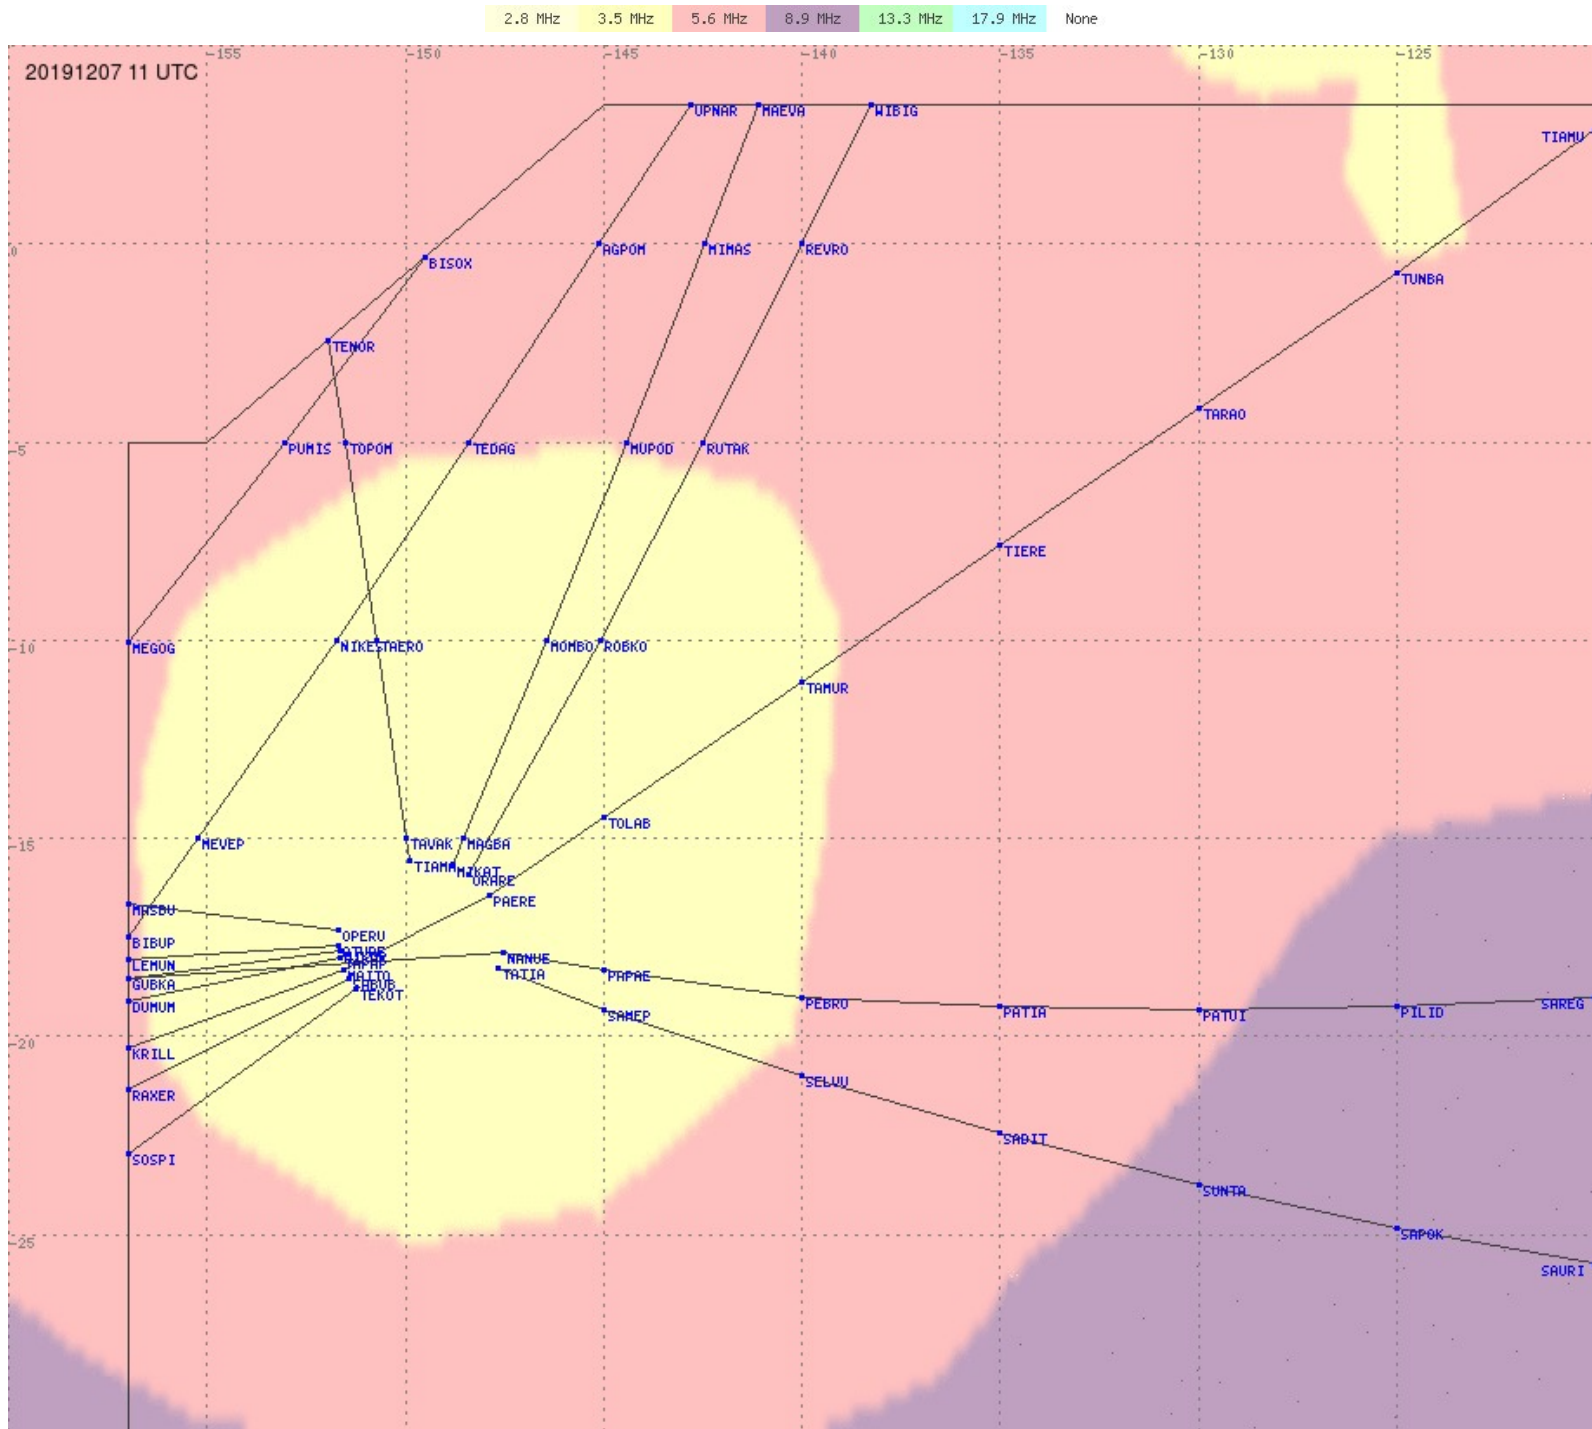

2.8 MHz 3.5 MHz 5.6 MHz 8.9 MHz 13.3 MHz 17.9 MHz None

Tahiti FIR - HF Propag - 20191207

2.8 MHz 3.5 MHz 5.6 MHz 8.9 MHz 13.3 MHz 17.9 MHz None

Tahiti FIR - HF Propag - 20191207

2.8 MHz
3.5 MHz
5.6 MHz
8.9 MHz
13.3 MHz
17.9 MHz
None

Tahiti FIR - HF Propag - 20191207

2.8 MHz 3.5 MHz 5.6 MHz 8.9 MHz 13.3 MHz 17.9 MHz None

Tahiti FIR - HF Propag - 20191207

Tahiti FIR - HF Propag - 20191207

Tahiti FIR - HF Propag - 20191207

Tahiti FIR - HF Propag - 20191207

2.8 MHz 3.5 MHz 5.6 MHz 8.9 MHz 13.3 MHz 17.9 MHz None

Tahiti FIR - HF Propag - 20191207

Tahiti FIR - HF Propag - 20191207

Tahiti FIR - HF Propag - 20191207

Tahiti FIR - HF Propag - 20191207

Tahiti FIR - HF Propag - 20191207