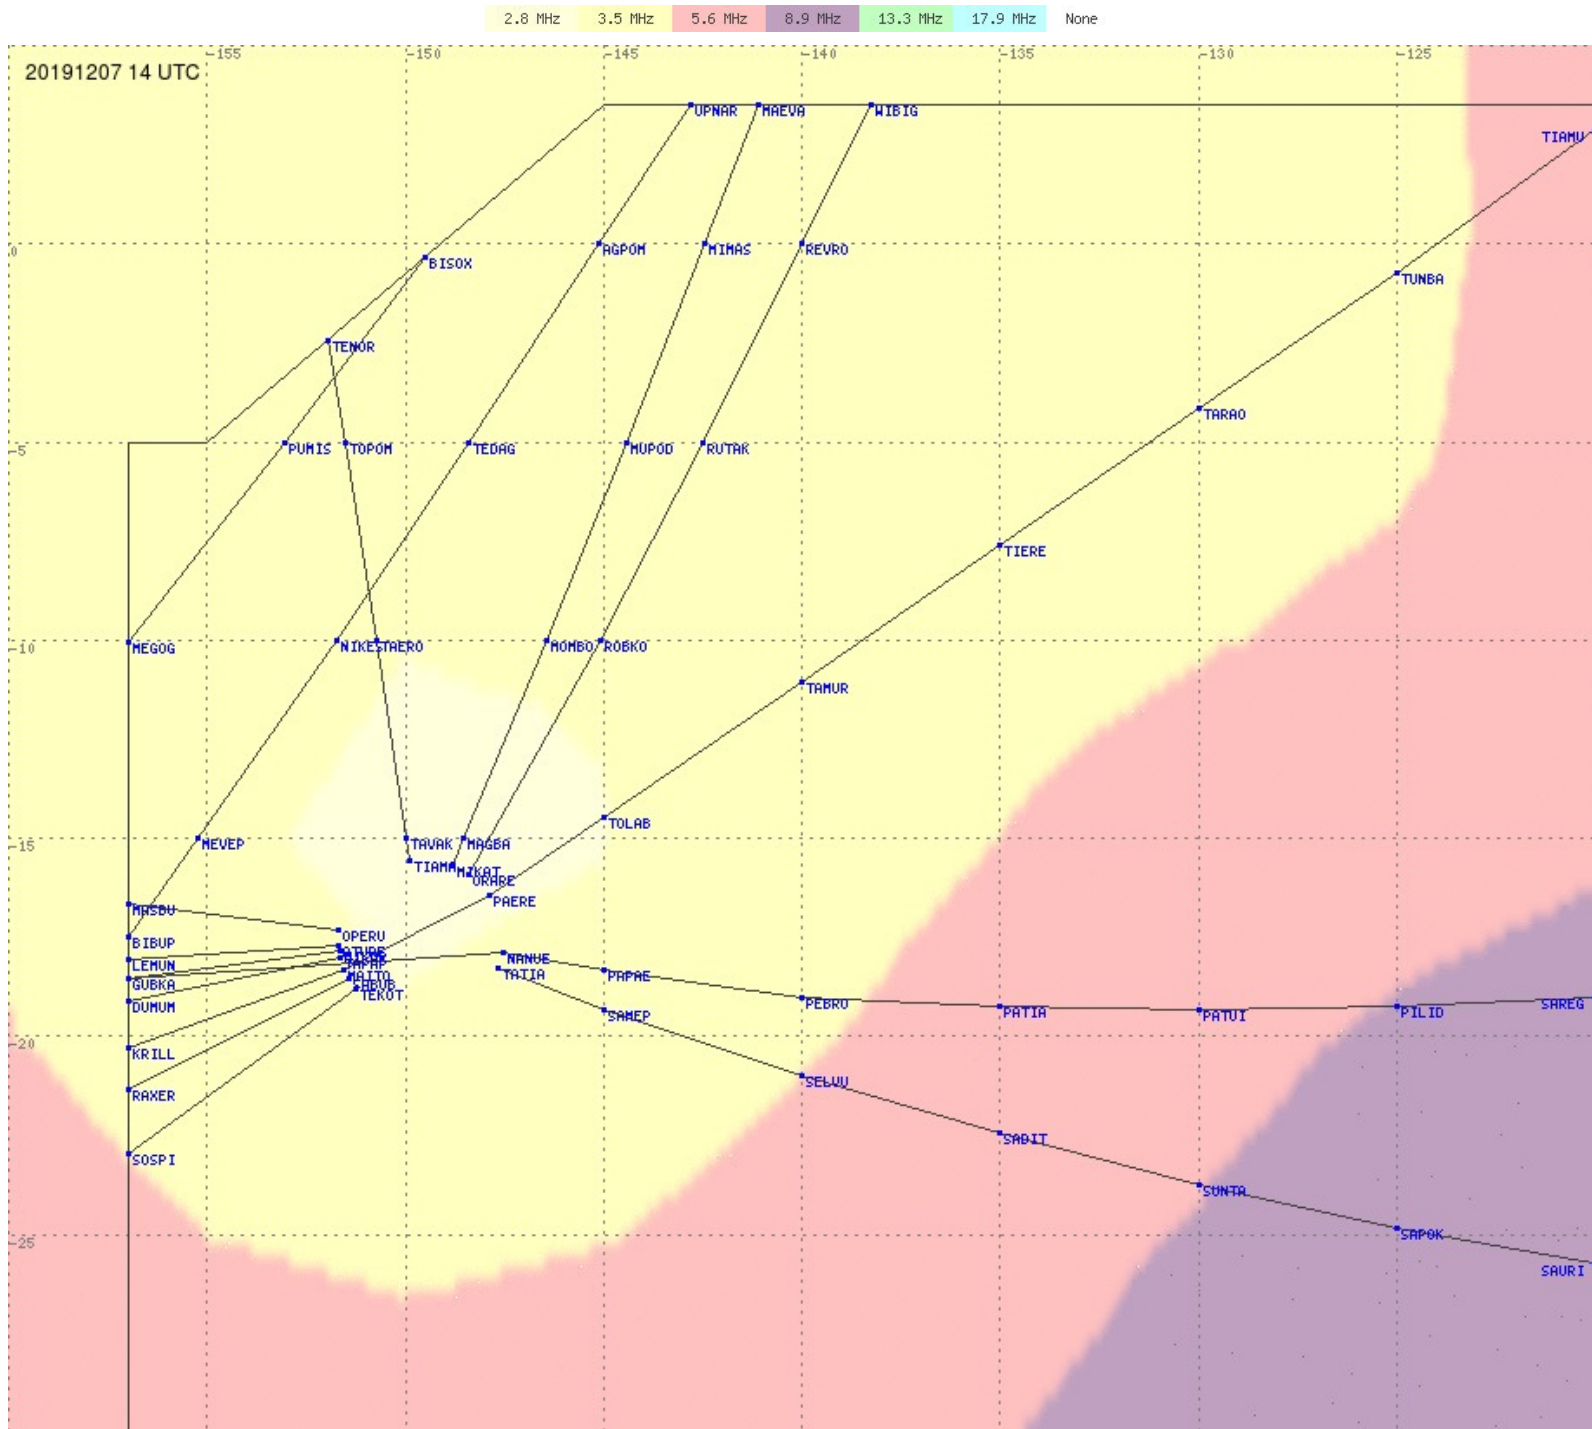

Tahiti FIR - HF Propag - 20191207

2.8 MHz 3.5 MHz 5.6 MHz 8.9 MHz 13.3 MHz 17.9 MHz None

Tahiti FIR - HF Propag - 20191207

Tahiti FIR - HF Propag - 20191207

Tahiti FIR - HF Propag - 20191207

Tahiti FIR - HF Propag - 20191207

2.8 MHz 3.5 MHz 5.6 MHz 8.9 MHz 13.3 MHz 17.9 MHz None

Tahiti FIR - HF Propag - 20191207

Tahiti FIR - HF Propag - 20191207

Tahiti FIR - HF Propag - 20191207

Tahiti FIR - HF Propag - 20191207

Tahiti FIR - HF Propag - 20191207

Tahiti FIR - HF Propag - 20191207

Tahiti FIR - HF Propag - 20191207

Tahiti FIR - HF Propag - 20191207

2.8 MHz 3.5 MHz 5.6 MHz 8.9 MHz 13.3 MHz 17.9 MHz None

Tahiti FIR - HF Propag - 20191207

Tahiti FIR - HF Propag - 20191207