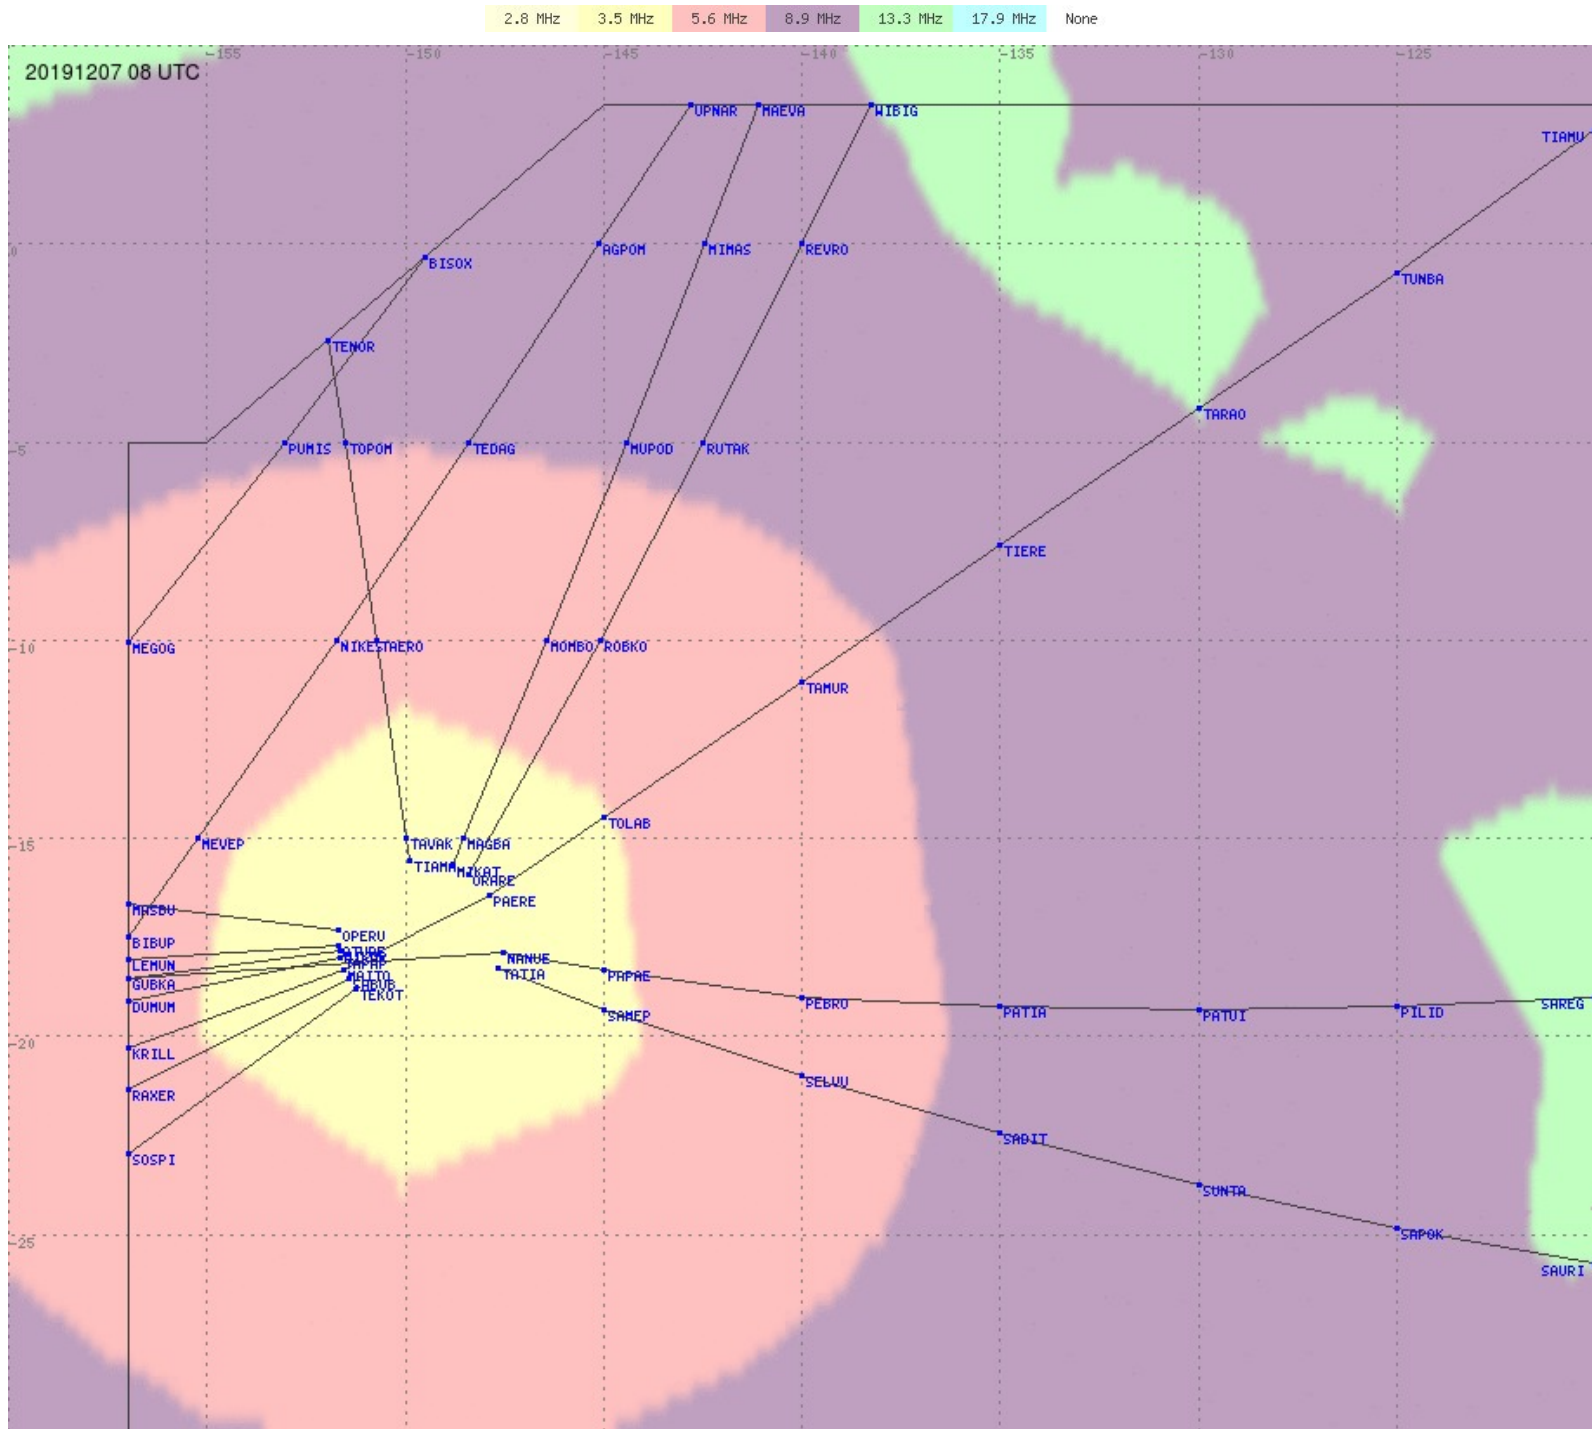

2.8 MHz 3.5 MHz 5.6 MHz 8.9 MHz 13.3 MHz 17.9 MHz None

Tahiti FIR - HF Propag - 20191207

2.8 MHz 3.5 MHz 5.6 MHz 8.9 MHz 13.3 MHz 17.9 MHz None

Tahiti FIR - HF Propag - 20191207

2.8 MHz
3.5 MHz
5.6 MHz
8.9 MHz
13.3 MHz
17.9 MHz
None

Tahiti FIR - HF Propag - 20191207

2.8 MHz 3.5 MHz 5.6 MHz 8.9 MHz 13.3 MHz 17.9 MHz None

Tahiti FIR - HF Propag - 20191207

Tahiti FIR - HF Propag - 20191207

Tahiti FIR - HF Propag - 20191207

Tahiti FIR - HF Propag - 20191207

2.8 MHz 3.5 MHz 5.6 MHz 8.9 MHz 13.3 MHz 17.9 MHz None

Tahiti FIR - HF Propag - 20191207

Tahiti FIR - HF Propag - 20191207

Tahiti FIR - HF Propag - 20191207

Tahiti FIR - HF Propag - 20191207

Tahiti FIR - HF Propag - 20191207