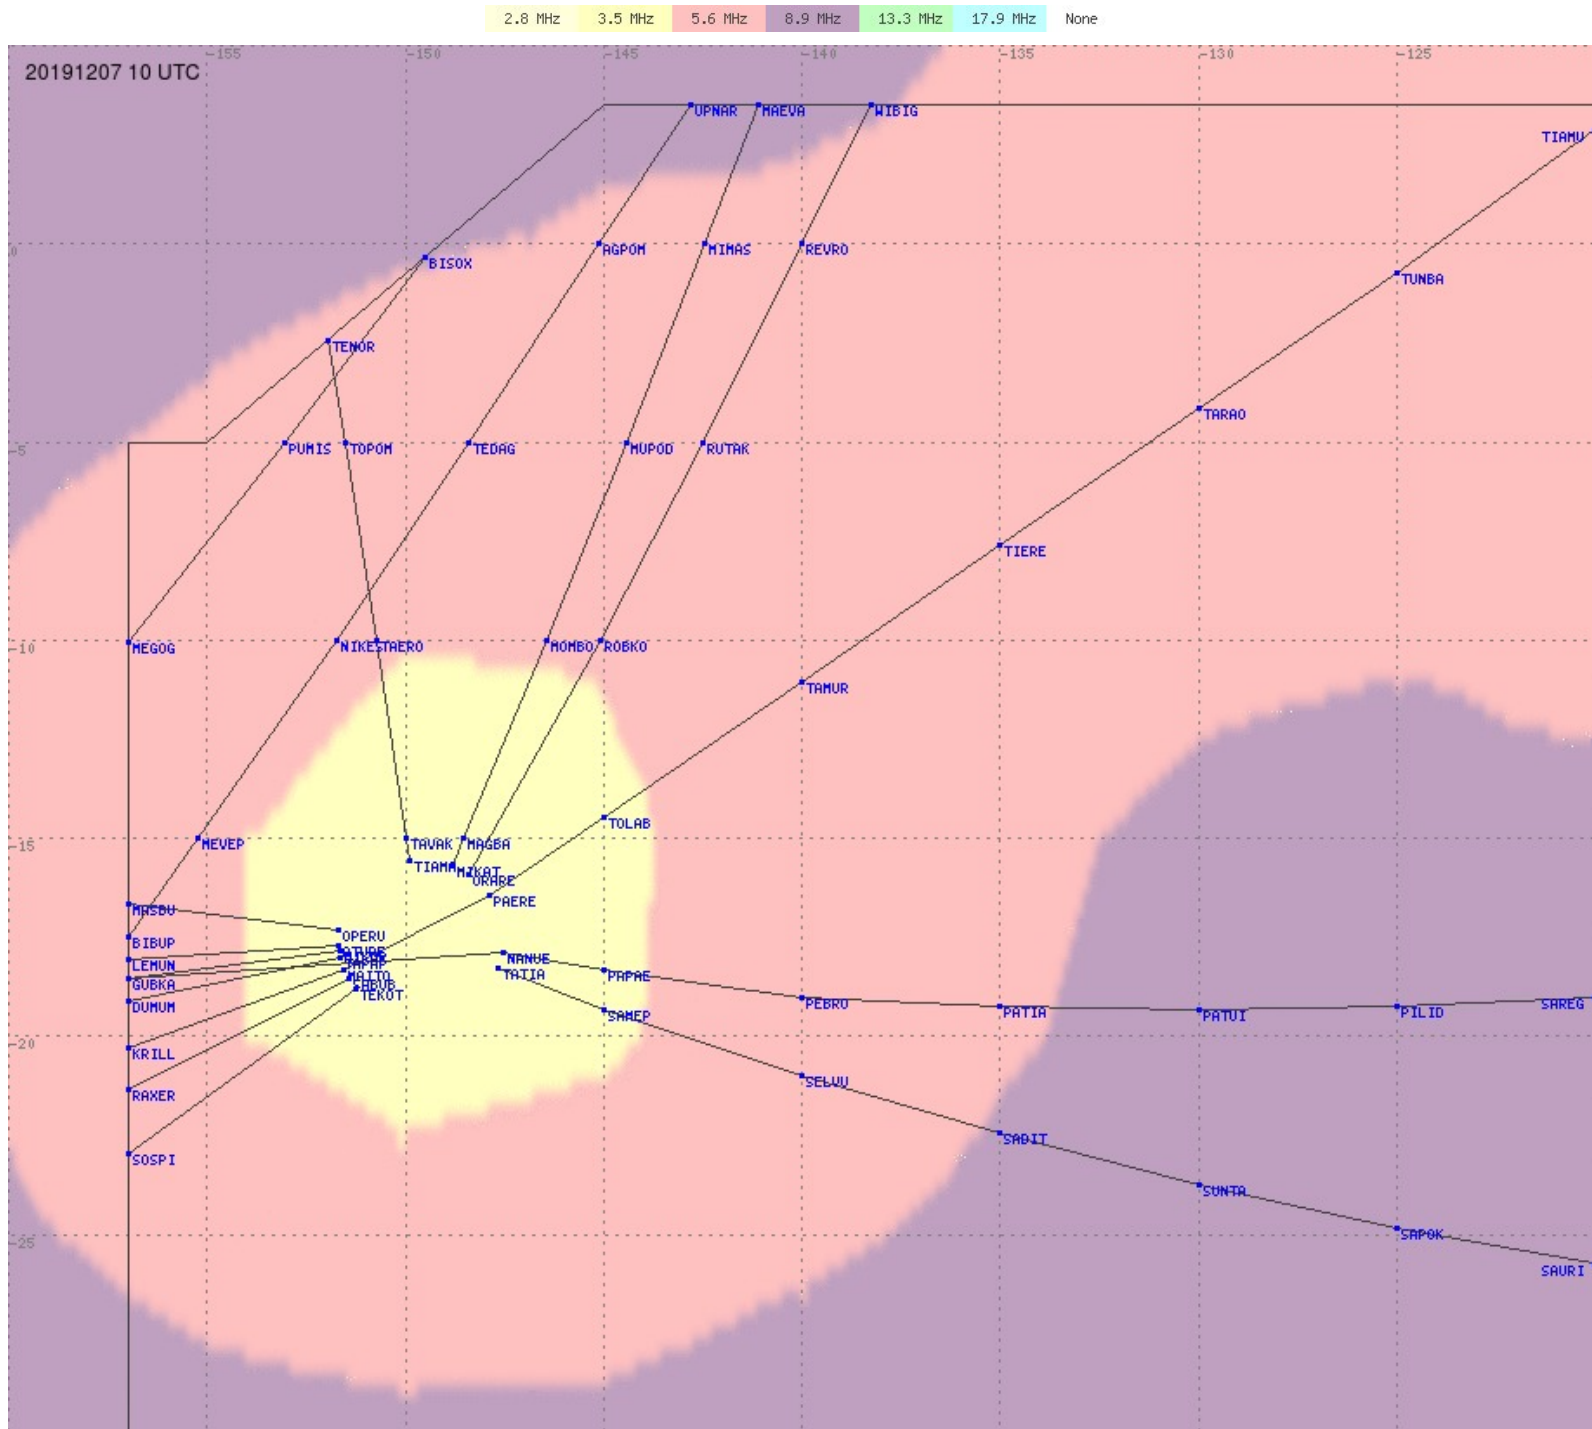

2.8 MHz 3.5 MHz 5.6 MHz 8.9 MHz 13.3 MHz 17.9 MHz None

Tahiti FIR - HF Propag - 20191207

2.8 MHz 3.5 MHz 5.6 MHz 8.9 MHz 13.3 MHz 17.9 MHz None

Tahiti FIR - HF Propag - 20191207

2.8 MHz
3.5 MHz
5.6 MHz
8.9 MHz
13.3 MHz
17.9 MHz
None

Tahiti FIR - HF Propag - 20191207

2.8 MHz 3.5 MHz 5.6 MHz 8.9 MHz 13.3 MHz 17.9 MHz None

Tahiti FIR - HF Propag - 20191207

Tahiti FIR - HF Propag - 20191207

Tahiti FIR - HF Propag - 20191207

Tahiti FIR - HF Propag - 20191207

2.8 MHz 3.5 MHz 5.6 MHz 8.9 MHz 13.3 MHz 17.9 MHz None

Tahiti FIR - HF Propag - 20191207

Tahiti FIR - HF Propag - 20191207

Tahiti FIR - HF Propag - 20191207

Tahiti FIR - HF Propag - 20191207

Tahiti FIR - HF Propag - 20191207