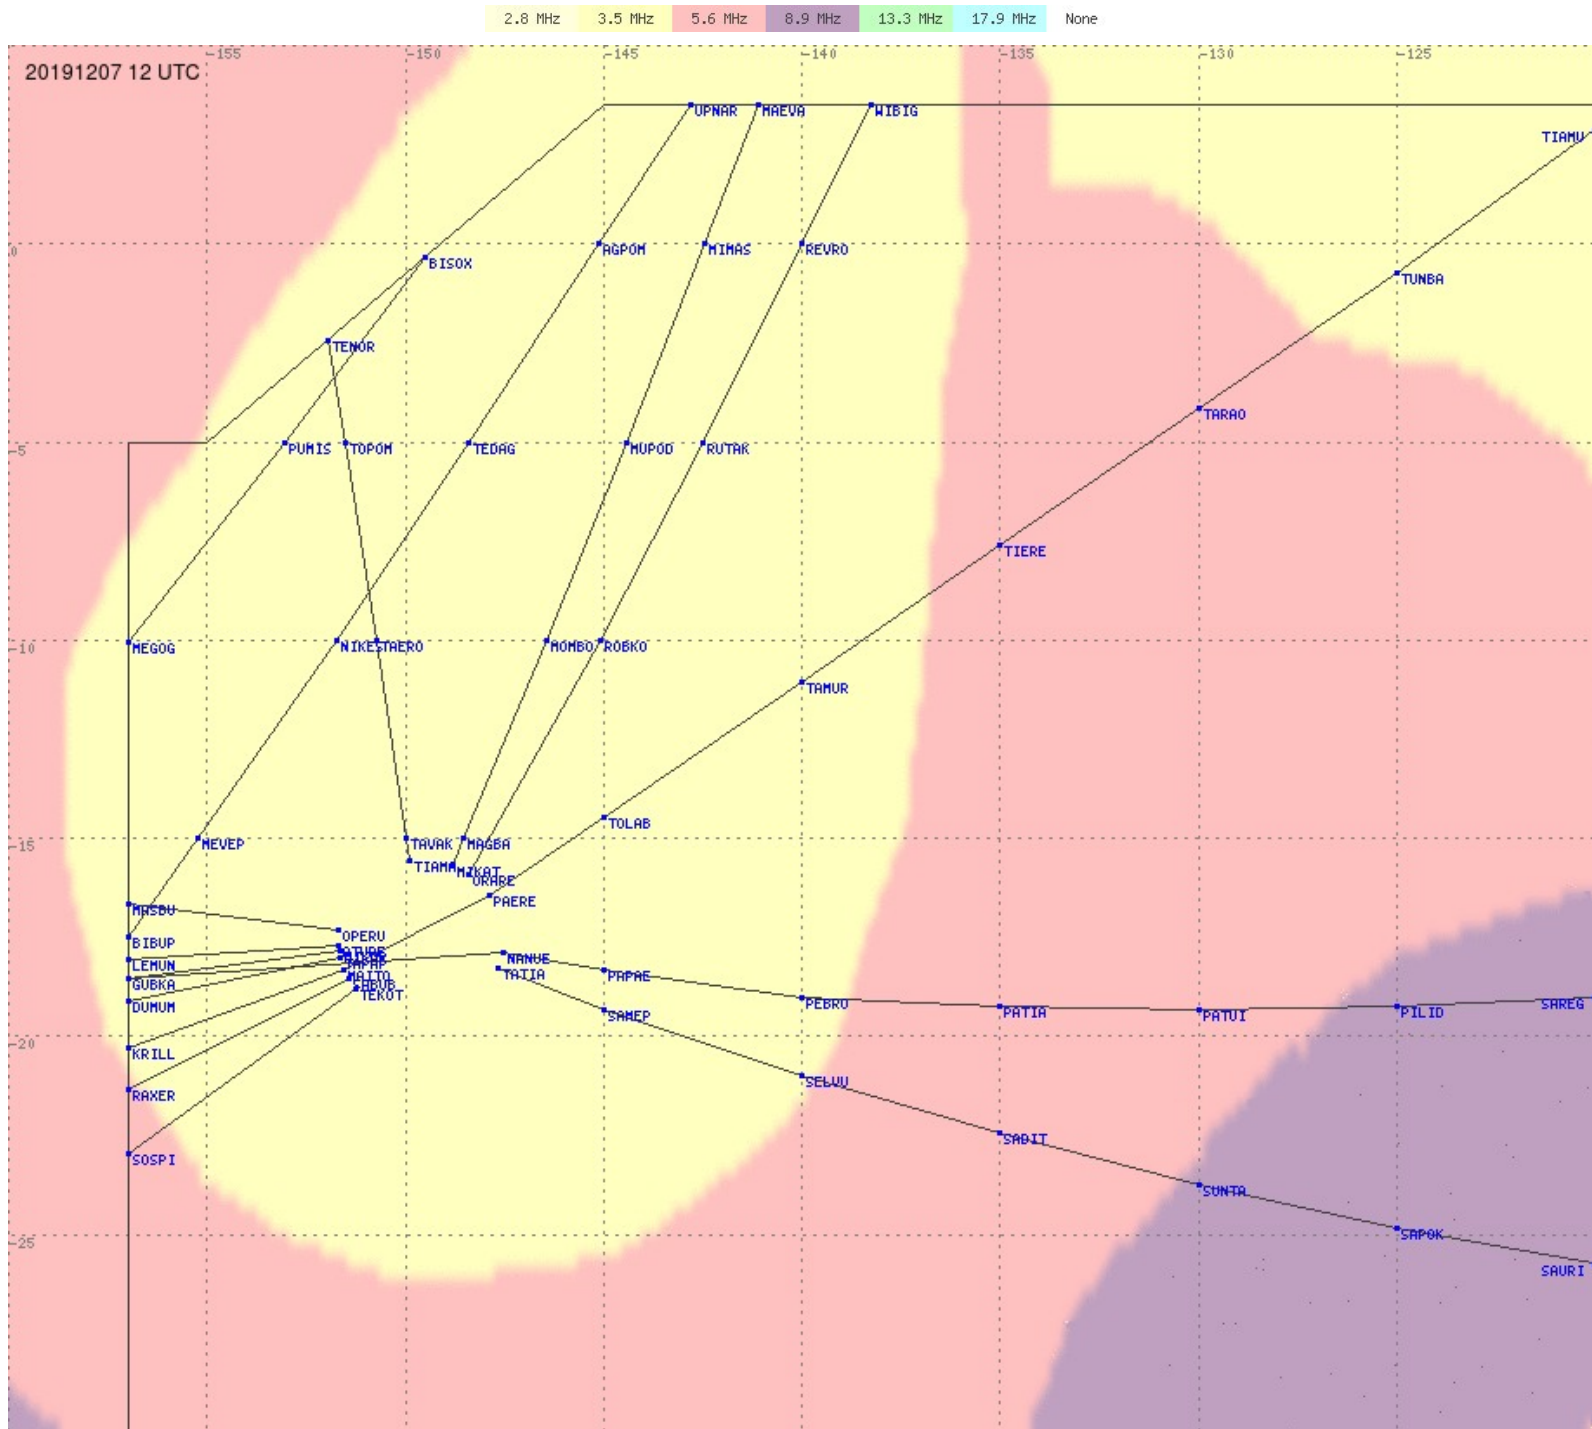

Tahiti FIR - HF Propag - 20191207

2.8 MHz 3.5 MHz 5.6 MHz 8.9 MHz 13.3 MHz 17.9 MHz None

Tahiti FIR - HF Propag - 20191207

2.8 MHz 3.5 MHz 5.6 MHz 8.9 MHz 13.3 MHz 17.9 MHz None

Tahiti FIR - HF Propag - 20191207

Tahiti FIR - HF Propag - 20191207

2.8 MHz 3.5 MHz 5.6 MHz 8.9 MHz 13.3 MHz 17.9 MHz None

Tahiti FIR - HF Propag - 20191207

Tahiti FIR - HF Propag - 20191207

Tahiti FIR - HF Propag - 20191207

Tahiti FIR - HF Propag - 20191207

2.8 MHz 3.5 MHz 5.6 MHz 8.9 MHz 13.3 MHz 17.9 MHz None

Tahiti FIR - HF Propag - 20191207

Tahiti FIR - HF Propag - 20191207

Tahiti FIR - HF Propag - 20191207

Tahiti FIR - HF Propag - 20191207

Tahiti FIR - HF Propag - 20191207

Tahiti FIR - HF Propag - 20191207

Tahiti FIR - HF Propag - 20191207

Tahiti FIR - HF Propag - 20191207

2.8 MHz 3.5 MHz 5.6 MHz 8.9 MHz 13.3 MHz 17.9 MHz None

Tahiti FIR - HF Propag - 20191207

Tahiti FIR - HF Propag - 20191207