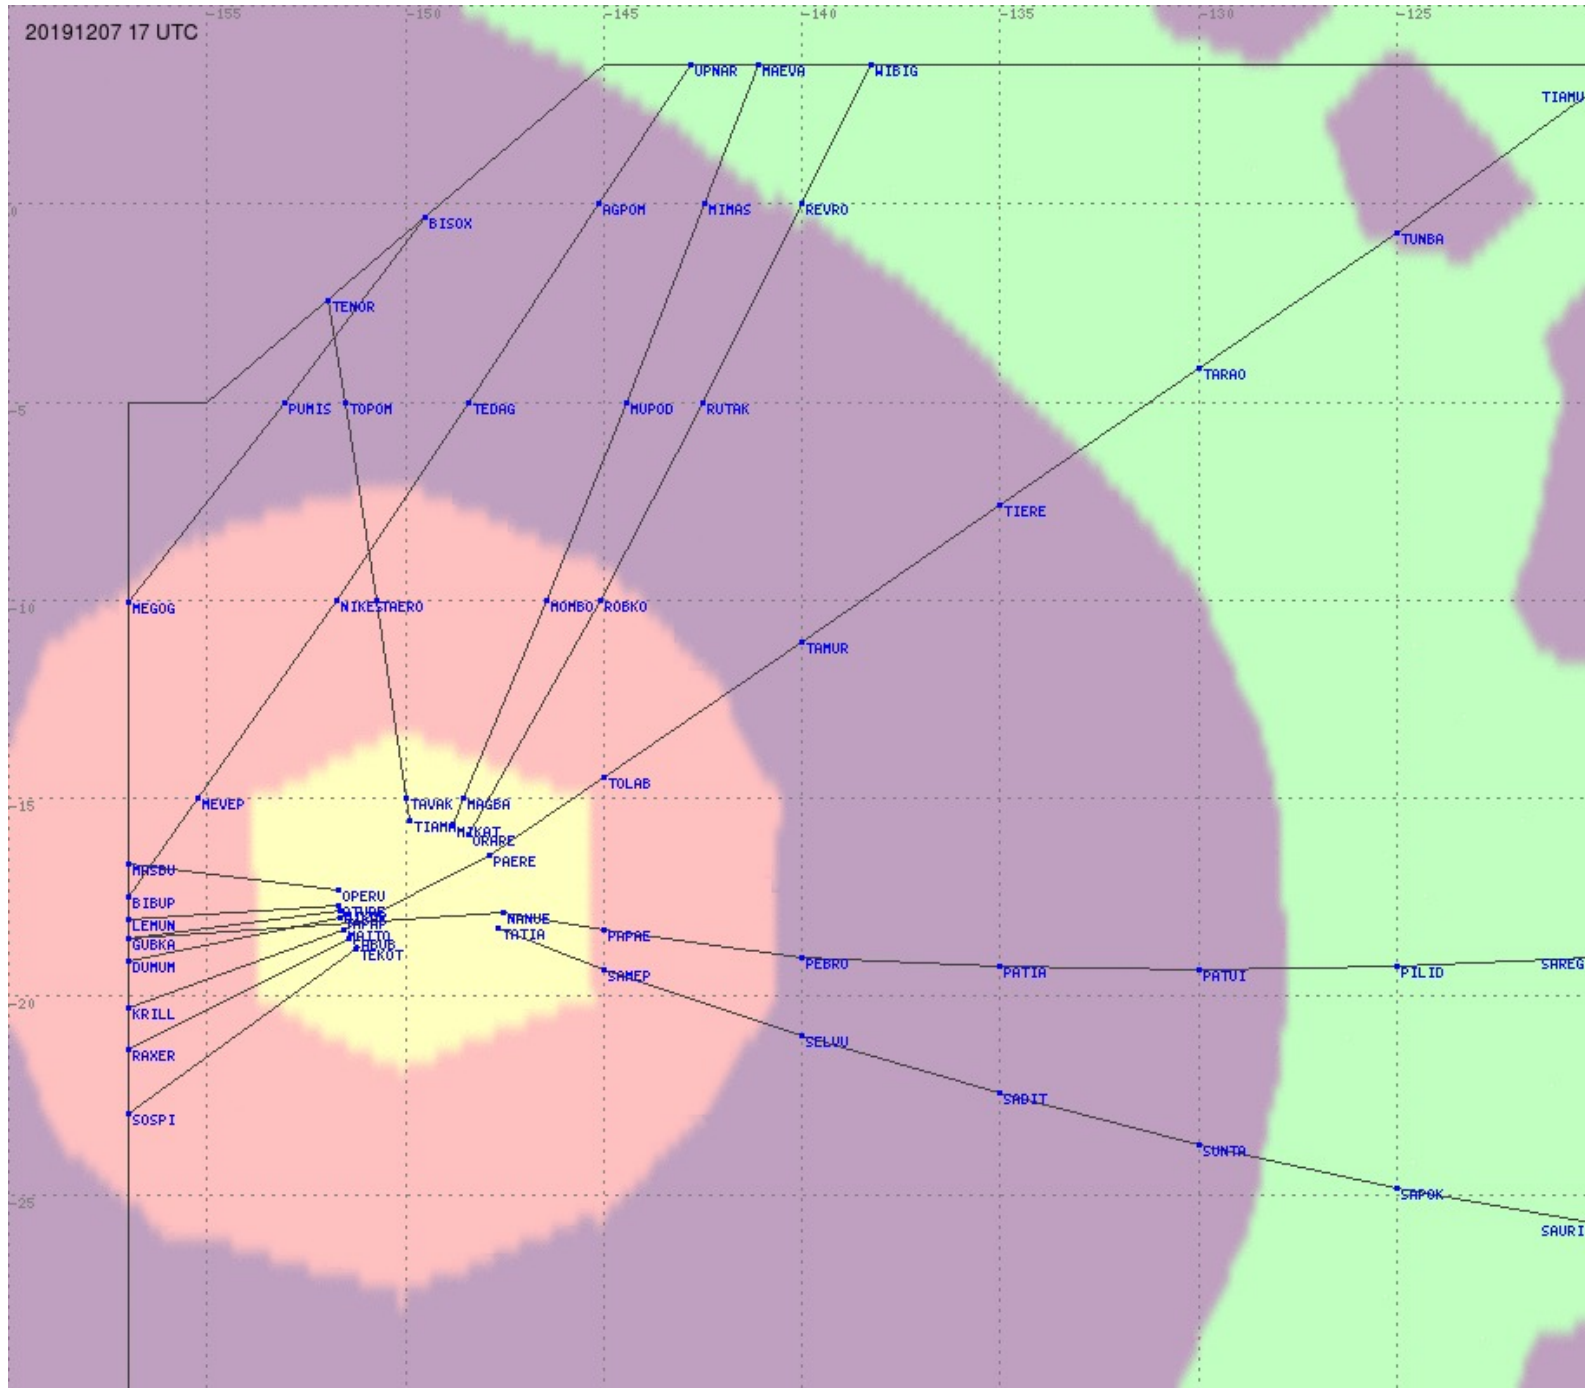

2.8 MHz 3.5 MHz 5.6 MHz 8.9 MHz 13.3 MHz 17.9 MHz None

Tahiti FIR - HF Propag - 20191207

Tahiti FIR - HF Propag - 20191207

Tahiti FIR - HF Propag - 20191207

Tahiti FIR - HF Propag - 20191207

Tahiti FIR - HF Propag - 20191207

Tahiti FIR - HF Propag - 20191207

Tahiti FIR - HF Propag - 20191207

Tahiti FIR - HF Propag - 20191207

2.8 MHz 3.5 MHz 5.6 MHz 8.9 MHz 13.3 MHz 17.9 MHz None

Tahiti FIR - HF Propag - 20191207

Tahiti FIR - HF Propag - 20191207

2.8 MHz 3.5 MHz 5.6 MHz 8.9 MHz 13.3 MHz 17.9 MHz None

Tahiti FIR - HF Propag - 20191207

2.8 MHz 3.5 MHz 5.6 MHz 8.9 MHz 13.3 MHz 17.9 MHz None

Tahiti FIR - HF Propag - 20191207

2.8 MHz 3.5 MHz 5.6 MHz 8.9 MHz 13.3 MHz 17.9 MHz None