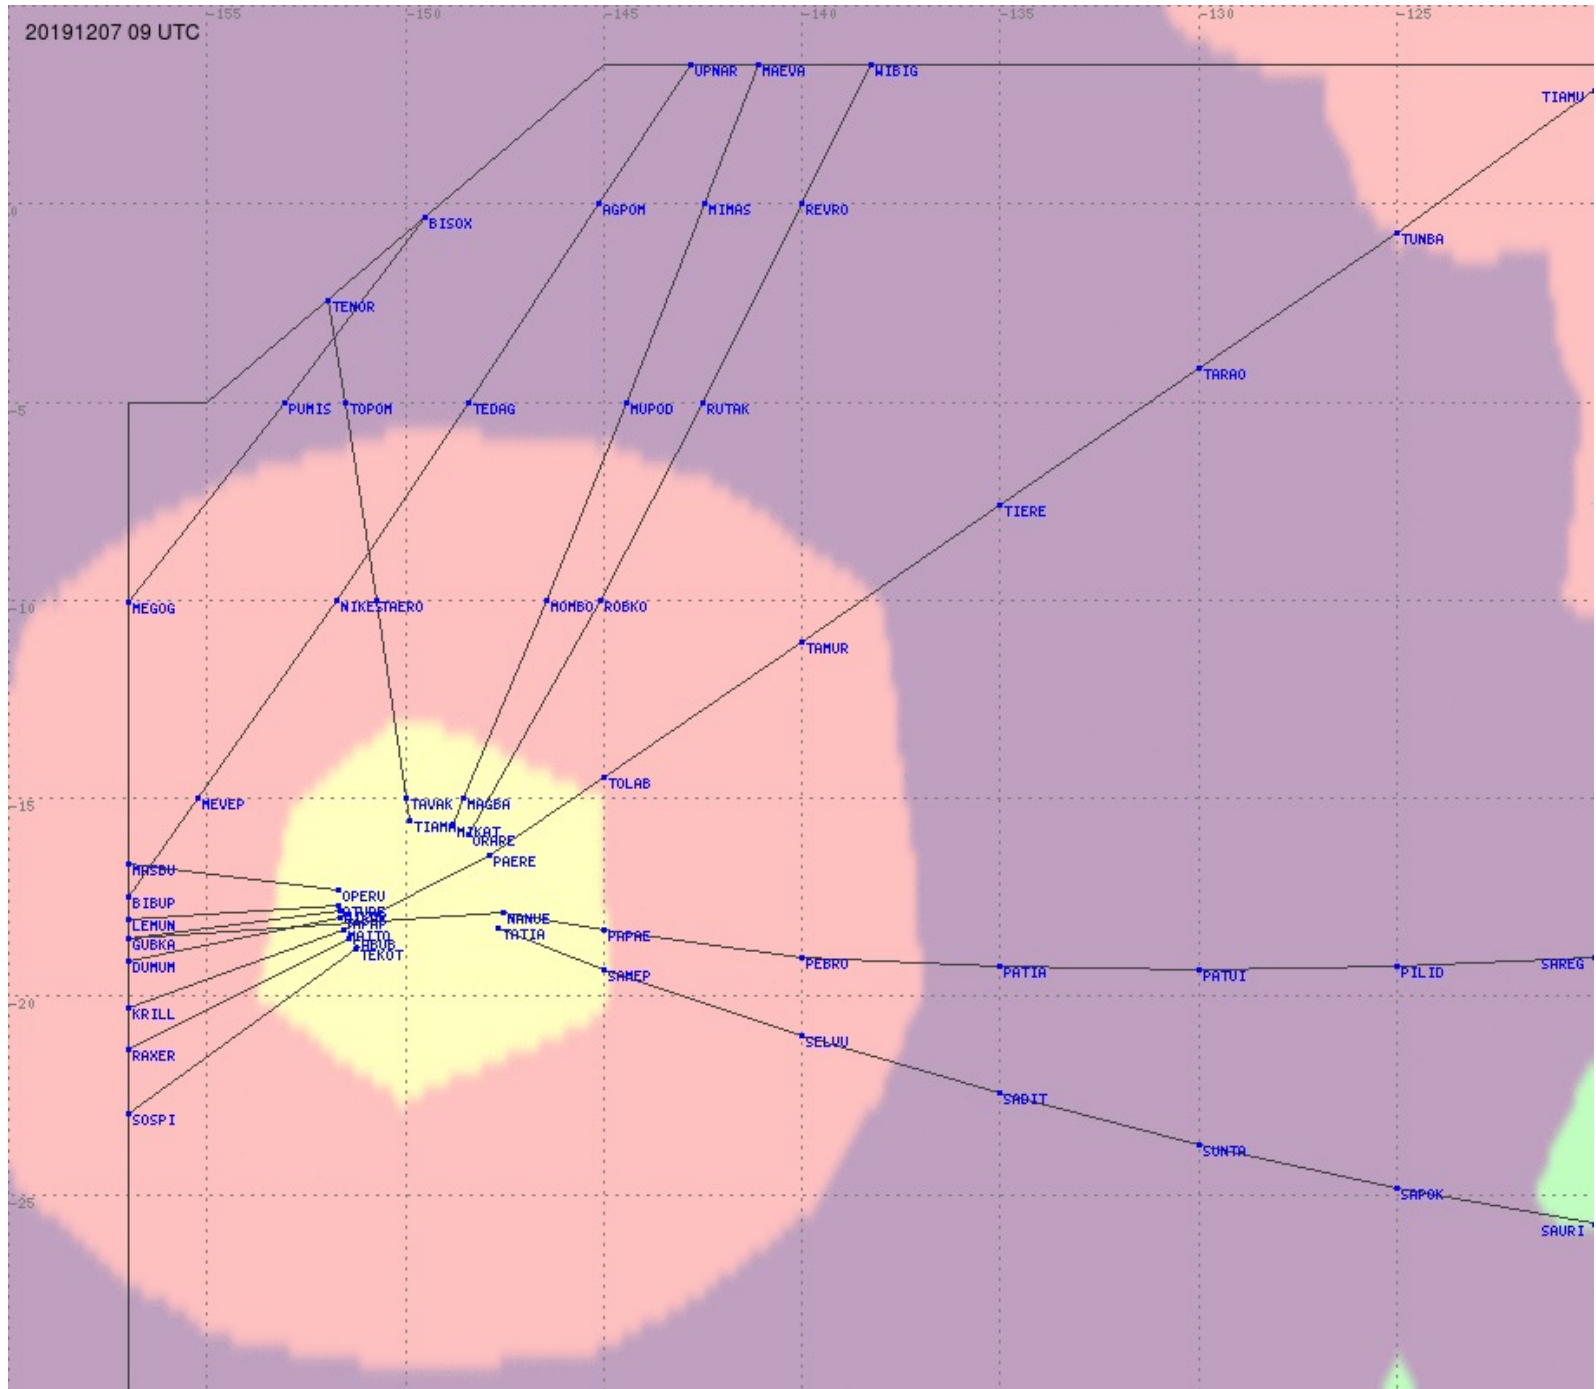

Tahiti FIR - HF Propag - 20191207

2.8 MHz 3.5 MHz 5.6 MHz 8.9 MHz 13.3 MHz 17.9 MHz None

Tahiti FIR - HF Propag - 20191207

Tahiti FIR - HF Propag - 20191207

Tahiti FIR - HF Propag - 20191207

Tahiti FIR - HF Propag - 20191207

2.8 MHz 3.5 MHz 5.6 MHz 8.9 MHz 13.3 MHz 17.9 MHz None

Tahiti FIR - HF Propag - 20191207

Tahiti FIR - HF Propag - 20191207

Tahiti FIR - HF Propag - 20191207

Tahiti FIR - HF Propag - 20191207

Tahiti FIR - HF Propag - 20191207