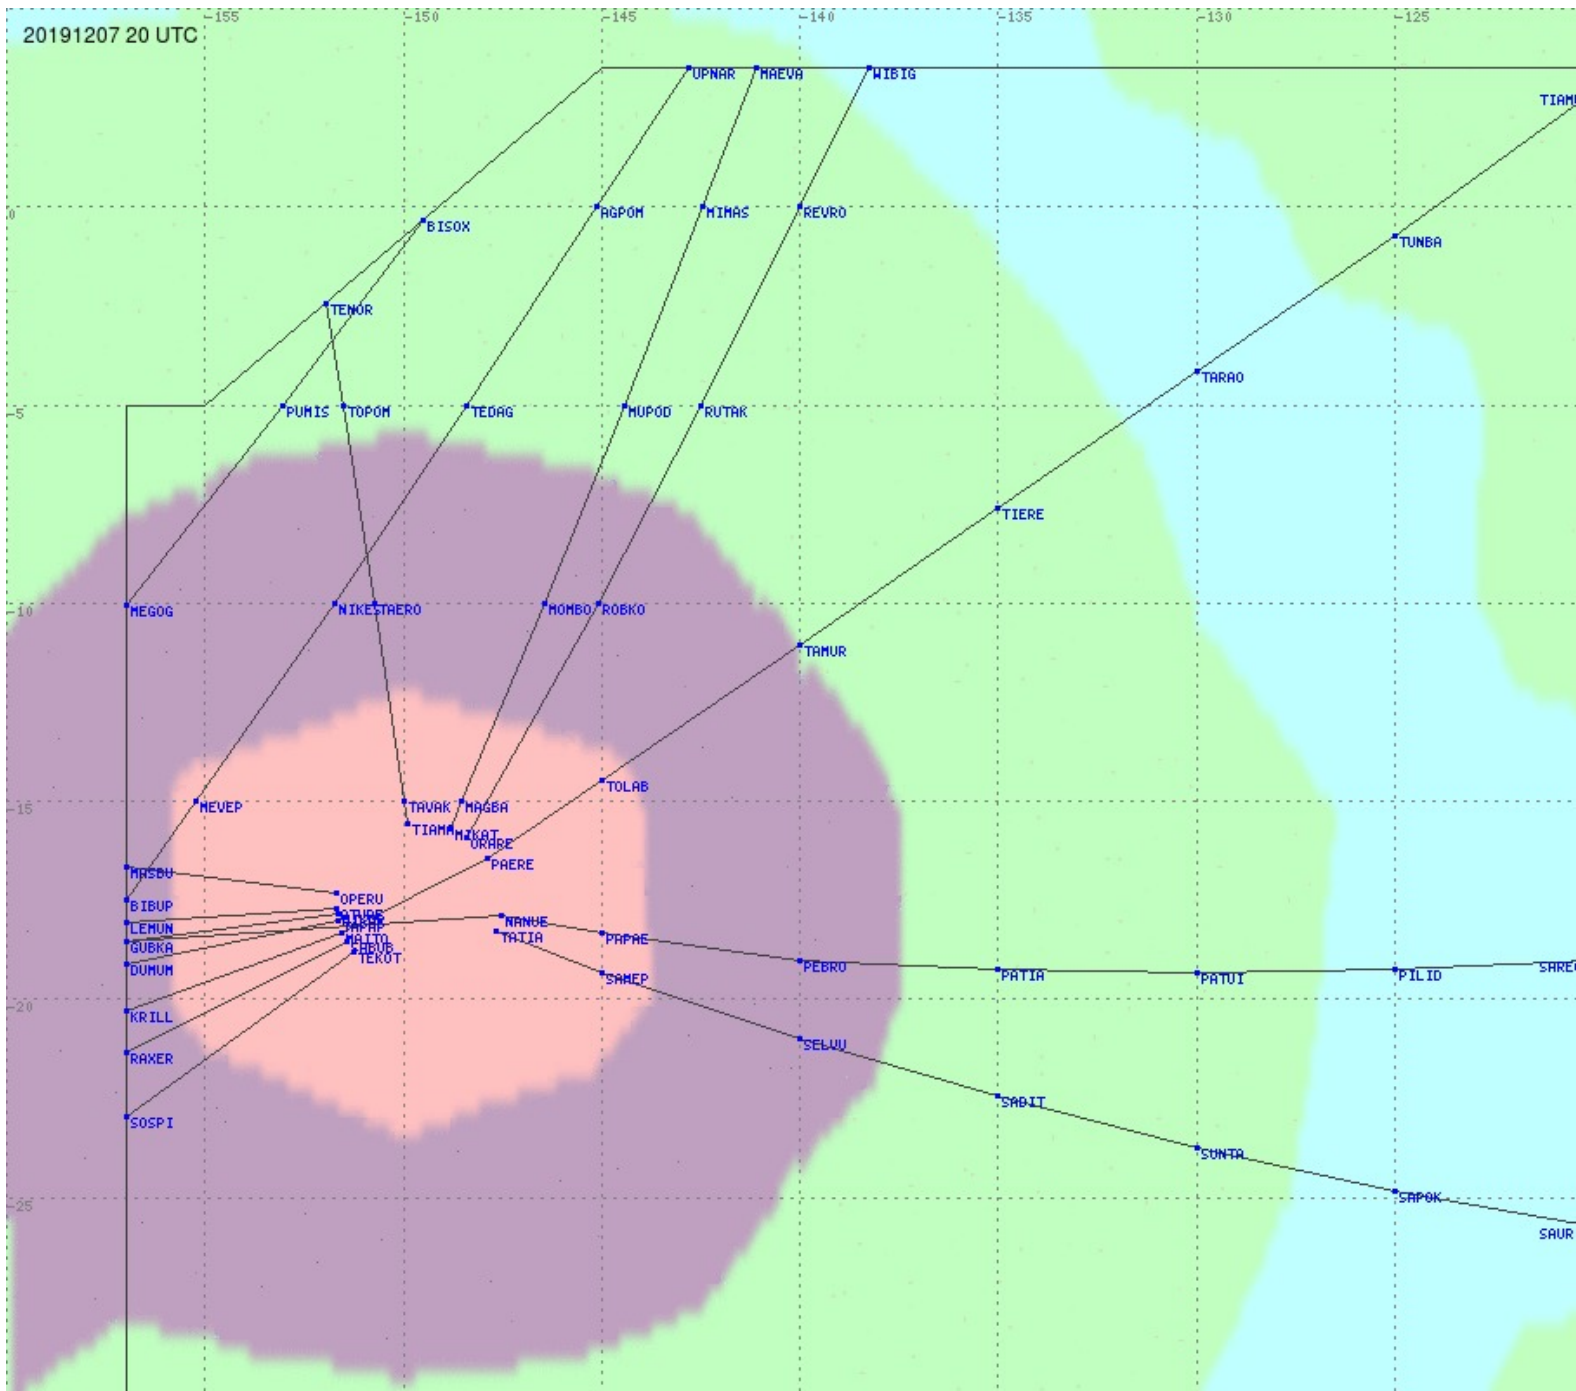

Tahiti FIR - HF Propag - 20191207

2.8 MHz 3.5 MHz 5.6 MHz 8.9 MHz 13.3 MHz 17.9 MHz None

Tahiti FIR - HF Propag - 20191207

2.8 MHz 3.5 MHz 5.6 MHz 8.9 MHz 13.3 MHz 17.9 MHz None

Tahiti FIR - HF Propag - 20191207

2.8 MHz 3.5 MHz 5.6 MHz 8.9 MHz 13.3 MHz 17.9 MHz None

Tahiti FIR - HF Propag - 20191207

Tahiti FIR - HF Propag - 20191207

Tahiti FIR - HF Propag - 20191207

Tahiti FIR - HF Propag - 20191207

Tahiti FIR - HF Propag - 20191207

Tahiti FIR - HF Propag - 20191207

Tahiti FIR - HF Propag - 20191207

Tahiti FIR - HF Propag - 20191207

2.8 MHz 3.5 MHz 5.6 MHz 8.9 MHz 13.3 MHz 17.9 MHz None

Tahiti FIR - HF Propag - 20191207

Tahiti FIR - HF Propag - 20191207

2.8 MHz 3.5 MHz 5.6 MHz 8.9 MHz 13.3 MHz 17.9 MHz None

Tahiti FIR - HF Propag - 20191207

2.8 MHz 3.5 MHz 5.6 MHz 8.9 MHz 13.3 MHz 17.9 MHz None

Tahiti FIR - HF Propag - 20191207

2.8 MHz 3.5 MHz 5.6 MHz 8.9 MHz 13.3 MHz 17.9 MHz None