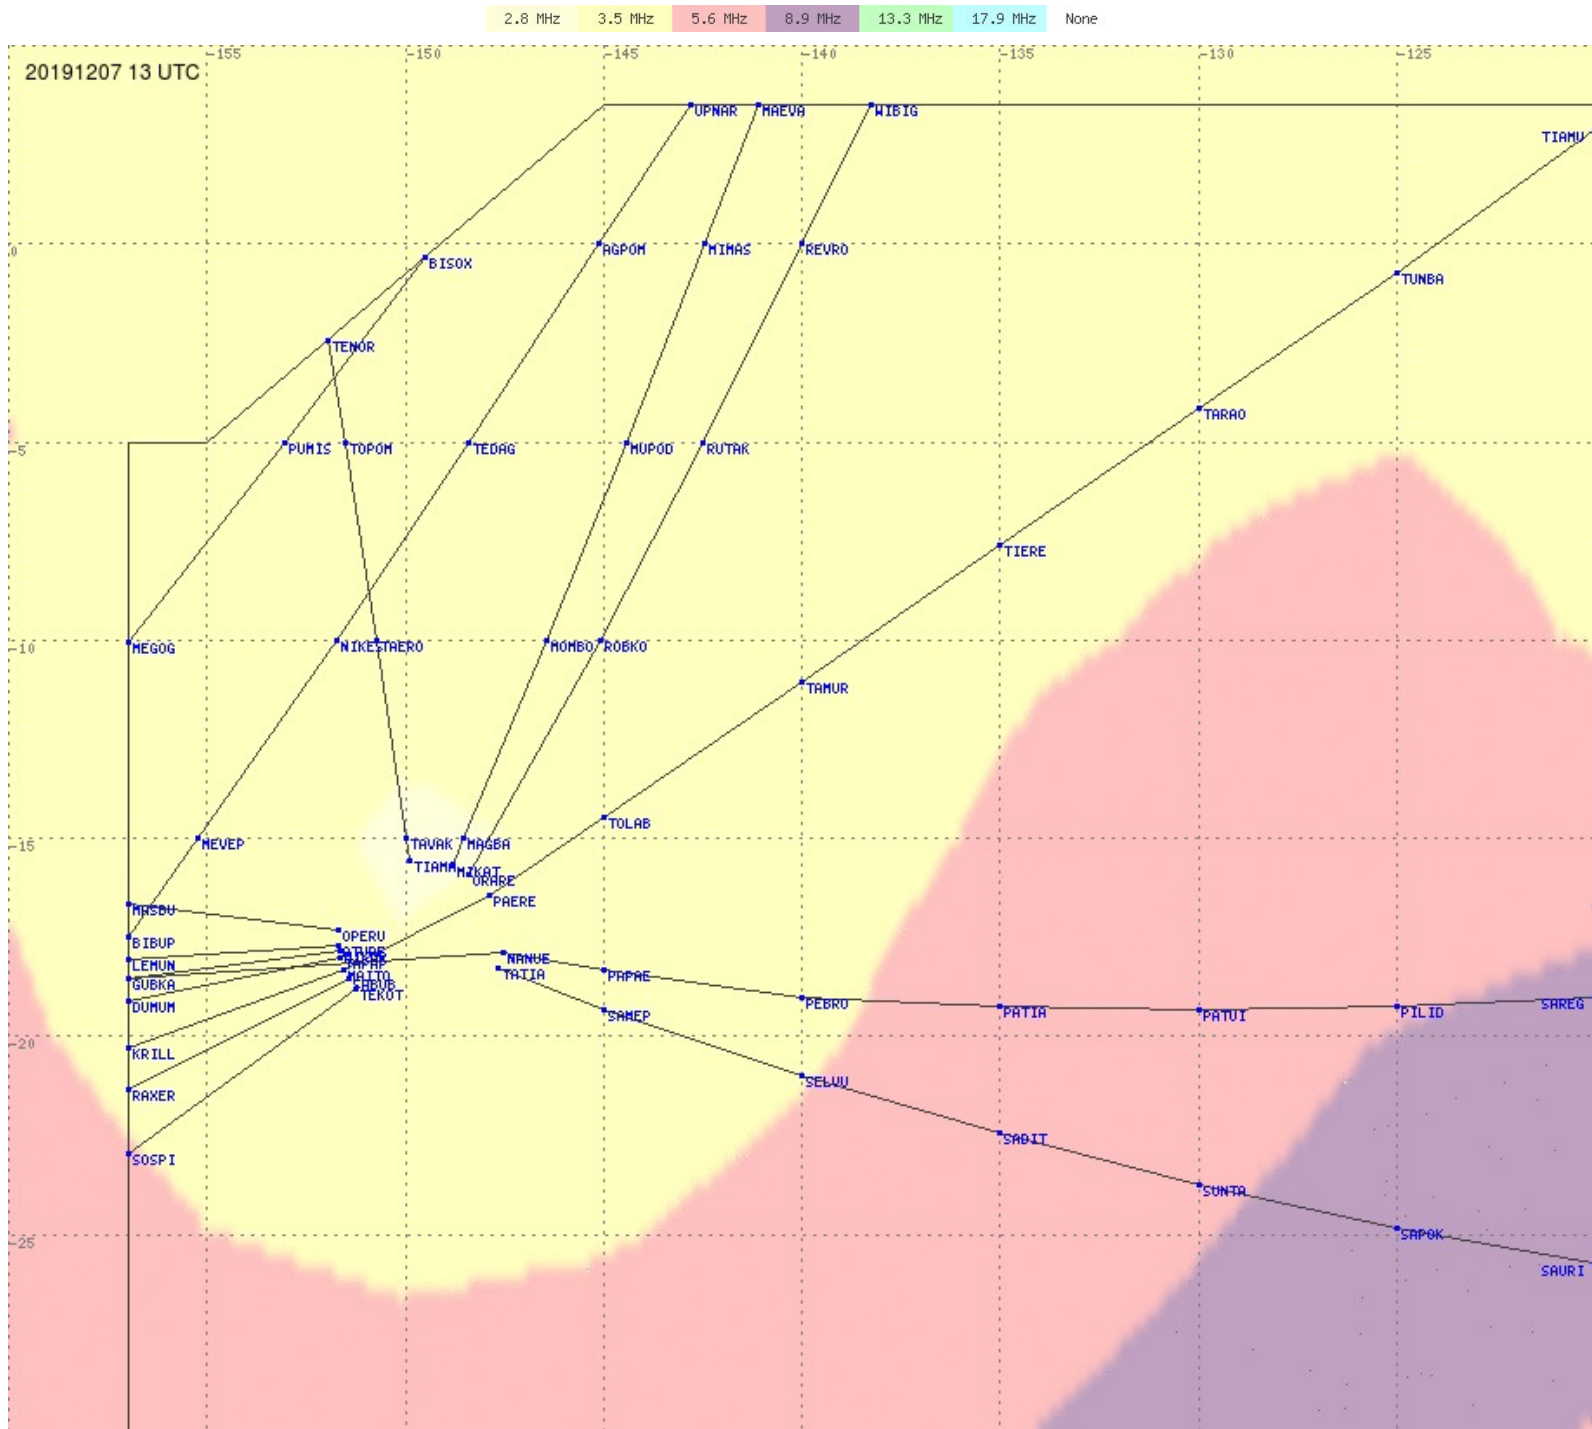

Tahiti FIR - HF Propag - 20191207

2.8 MHz 3.5 MHz 5.6 MHz 8.9 MHz 13.3 MHz 17.9 MHz None

Tahiti FIR - HF Propag - 20191207

Tahiti FIR - HF Propag - 20191207

Tahiti FIR - HF Propag - 20191207

Tahiti FIR - HF Propag - 20191207

2.8 MHz 3.5 MHz 5.6 MHz 8.9 MHz 13.3 MHz 17.9 MHz None

Tahiti FIR - HF Propag - 20191207

Tahiti FIR - HF Propag - 20191207

Tahiti FIR - HF Propag - 20191207

Tahiti FIR - HF Propag - 20191207

Tahiti FIR - HF Propag - 20191207

Tahiti FIR - HF Propag - 20191207

Tahiti FIR - HF Propag - 20191207

Tahiti FIR - HF Propag - 20191207

2.8 MHz 3.5 MHz 5.6 MHz 8.9 MHz 13.3 MHz 17.9 MHz None

Tahiti FIR - HF Propag - 20191207

Tahiti FIR - HF Propag - 20191207