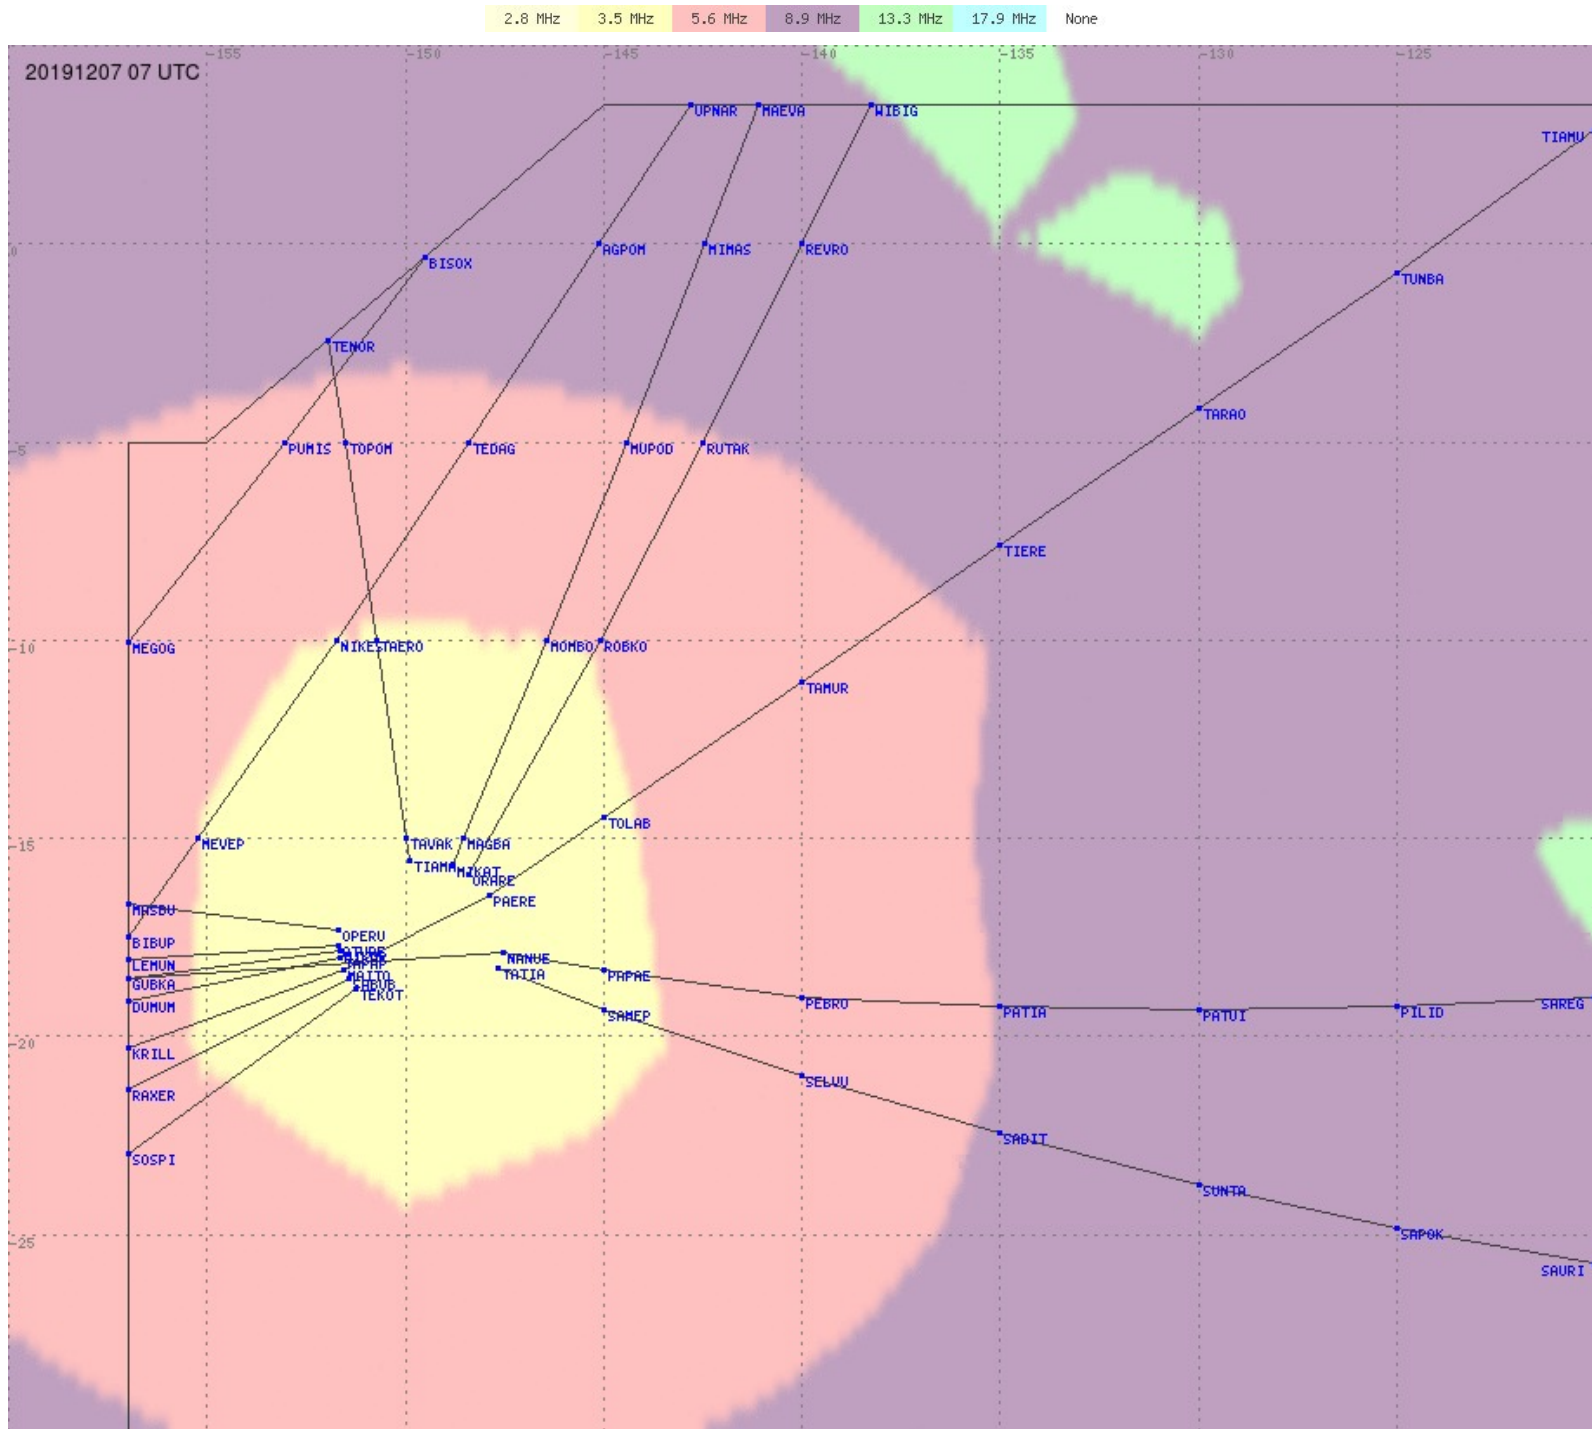

2.8 MHz 3.5 MHz 5.6 MHz 8.9 MHz 13.3 MHz 17.9 MHz None

Tahiti FIR - HF Propag - 20191207

2.8 MHz 3.5 MHz 5.6 MHz 8.9 MHz 13.3 MHz 17.9 MHz None

Tahiti FIR - HF Propag - 20191207

2.8 MHz
3.5 MHz
5.6 MHz
8.9 MHz
13.3 MHz
17.9 MHz
None

Tahiti FIR - HF Propag - 20191207

2.8 MHz 3.5 MHz 5.6 MHz 8.9 MHz 13.3 MHz 17.9 MHz None

Tahiti FIR - HF Propag - 20191207

Tahiti FIR - HF Propag - 20191207

Tahiti FIR - HF Propag - 20191207

Tahiti FIR - HF Propag - 20191207

2.8 MHz 3.5 MHz 5.6 MHz 8.9 MHz 13.3 MHz 17.9 MHz None

Tahiti FIR - HF Propag - 20191207

Tahiti FIR - HF Propag - 20191207

Tahiti FIR - HF Propag - 20191207

Tahiti FIR - HF Propag - 20191207

Tahiti FIR - HF Propag - 20191207