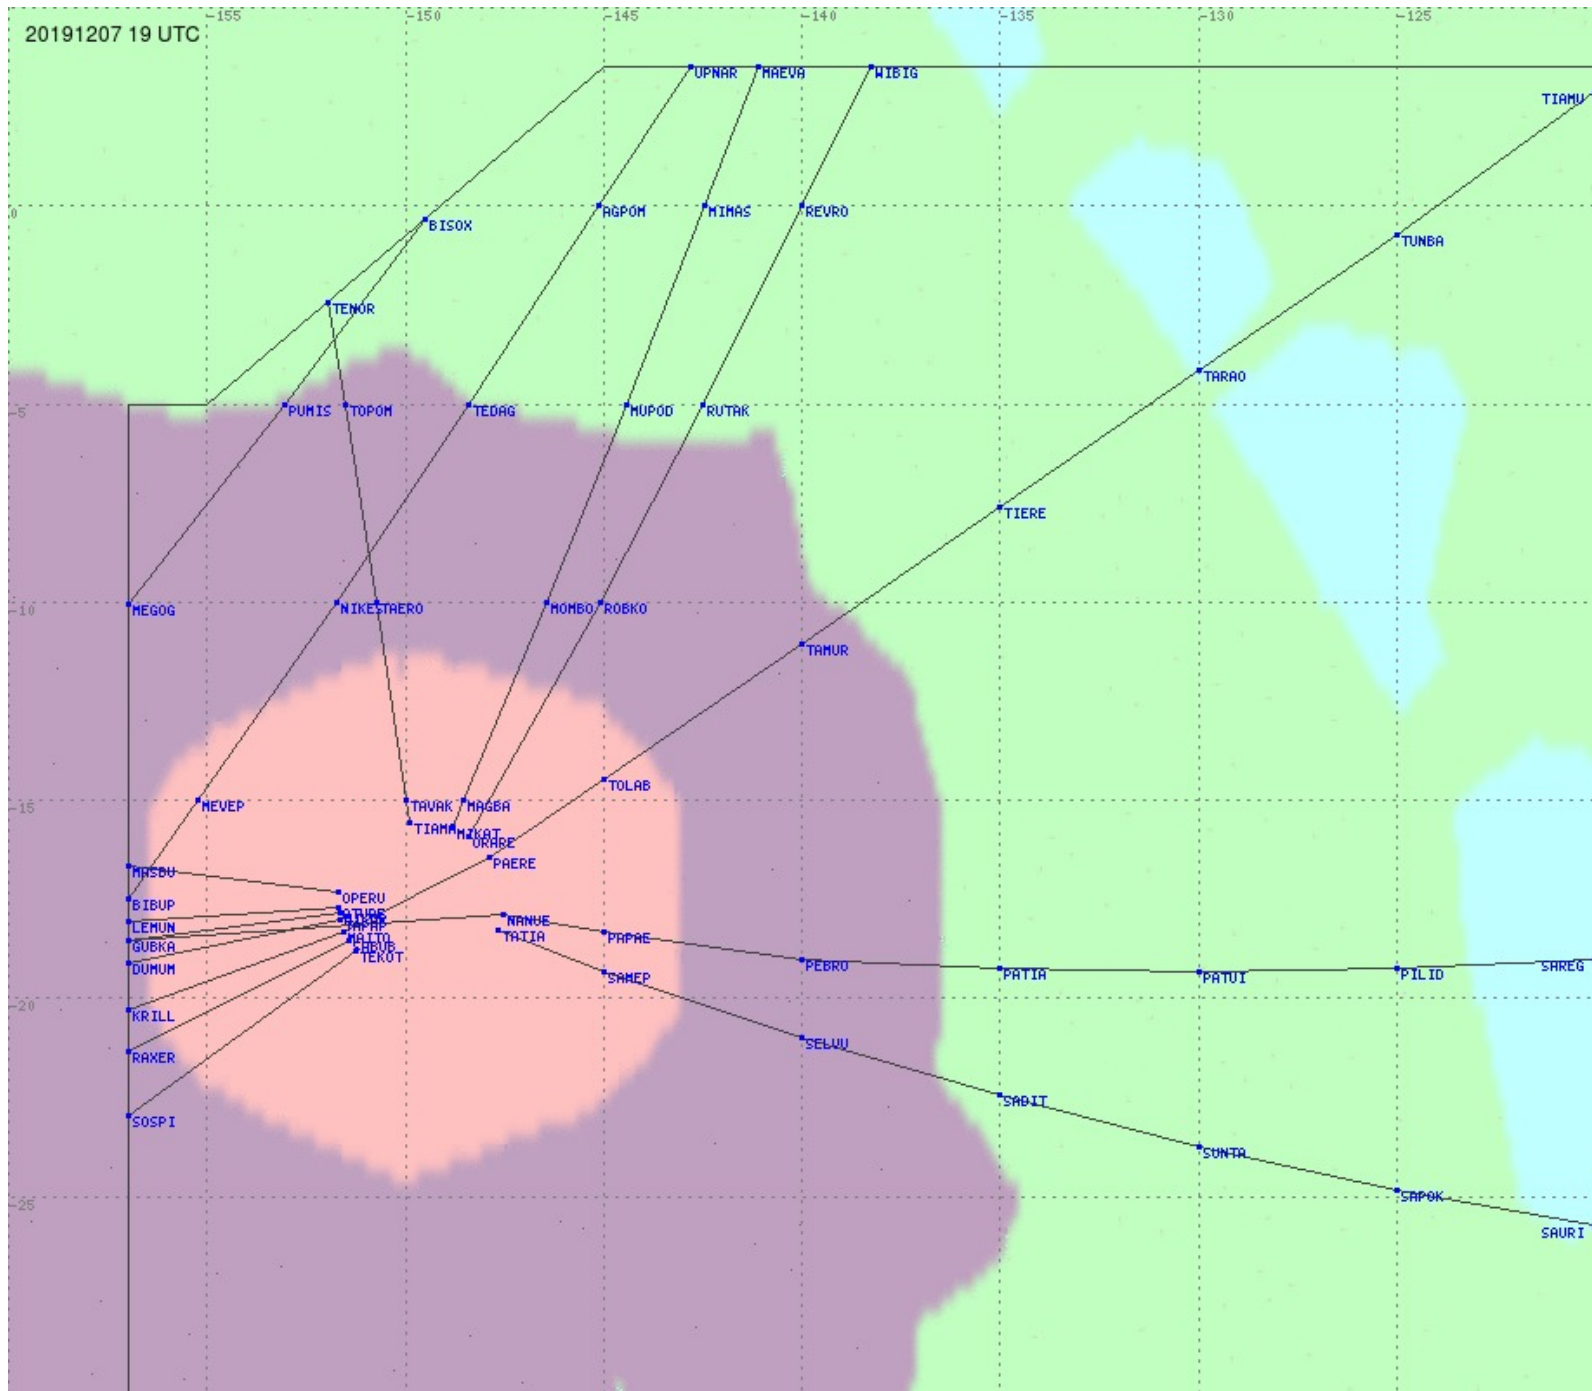

Tahiti FIR - HF Propag - 20191207

2.8 MHz 3.5 MHz 5.6 MHz 8.9 MHz 13.3 MHz 17.9 MHz None

Tahiti FIR - HF Propag - 20191207

2.8 MHz 3.5 MHz 5.6 MHz 8.9 MHz 13.3 MHz 17.9 MHz None

Tahiti FIR - HF Propag - 20191207

2.8 MHz 3.5 MHz 5.6 MHz 8.9 MHz 13.3 MHz 17.9 MHz None

Tahiti FIR - HF Propag - 20191207

Tahiti FIR - HF Propag - 20191207

Tahiti FIR - HF Propag - 20191207

Tahiti FIR - HF Propag - 20191207

Tahiti FIR - HF Propag - 20191207

Tahiti FIR - HF Propag - 20191207

Tahiti FIR - HF Propag - 20191207

Tahiti FIR - HF Propag - 20191207

2.8 MHz 3.5 MHz 5.6 MHz 8.9 MHz 13.3 MHz 17.9 MHz None

Tahiti FIR - HF Propag - 20191207

Tahiti FIR - HF Propag - 20191207

2.8 MHz 3.5 MHz 5.6 MHz 8.9 MHz 13.3 MHz 17.9 MHz None

Tahiti FIR - HF Propag - 20191207

2.8 MHz 3.5 MHz 5.6 MHz 8.9 MHz 13.3 MHz 17.9 MHz None

Tahiti FIR - HF Propag - 20191207

2.8 MHz 3.5 MHz 5.6 MHz 8.9 MHz 13.3 MHz 17.9 MHz None