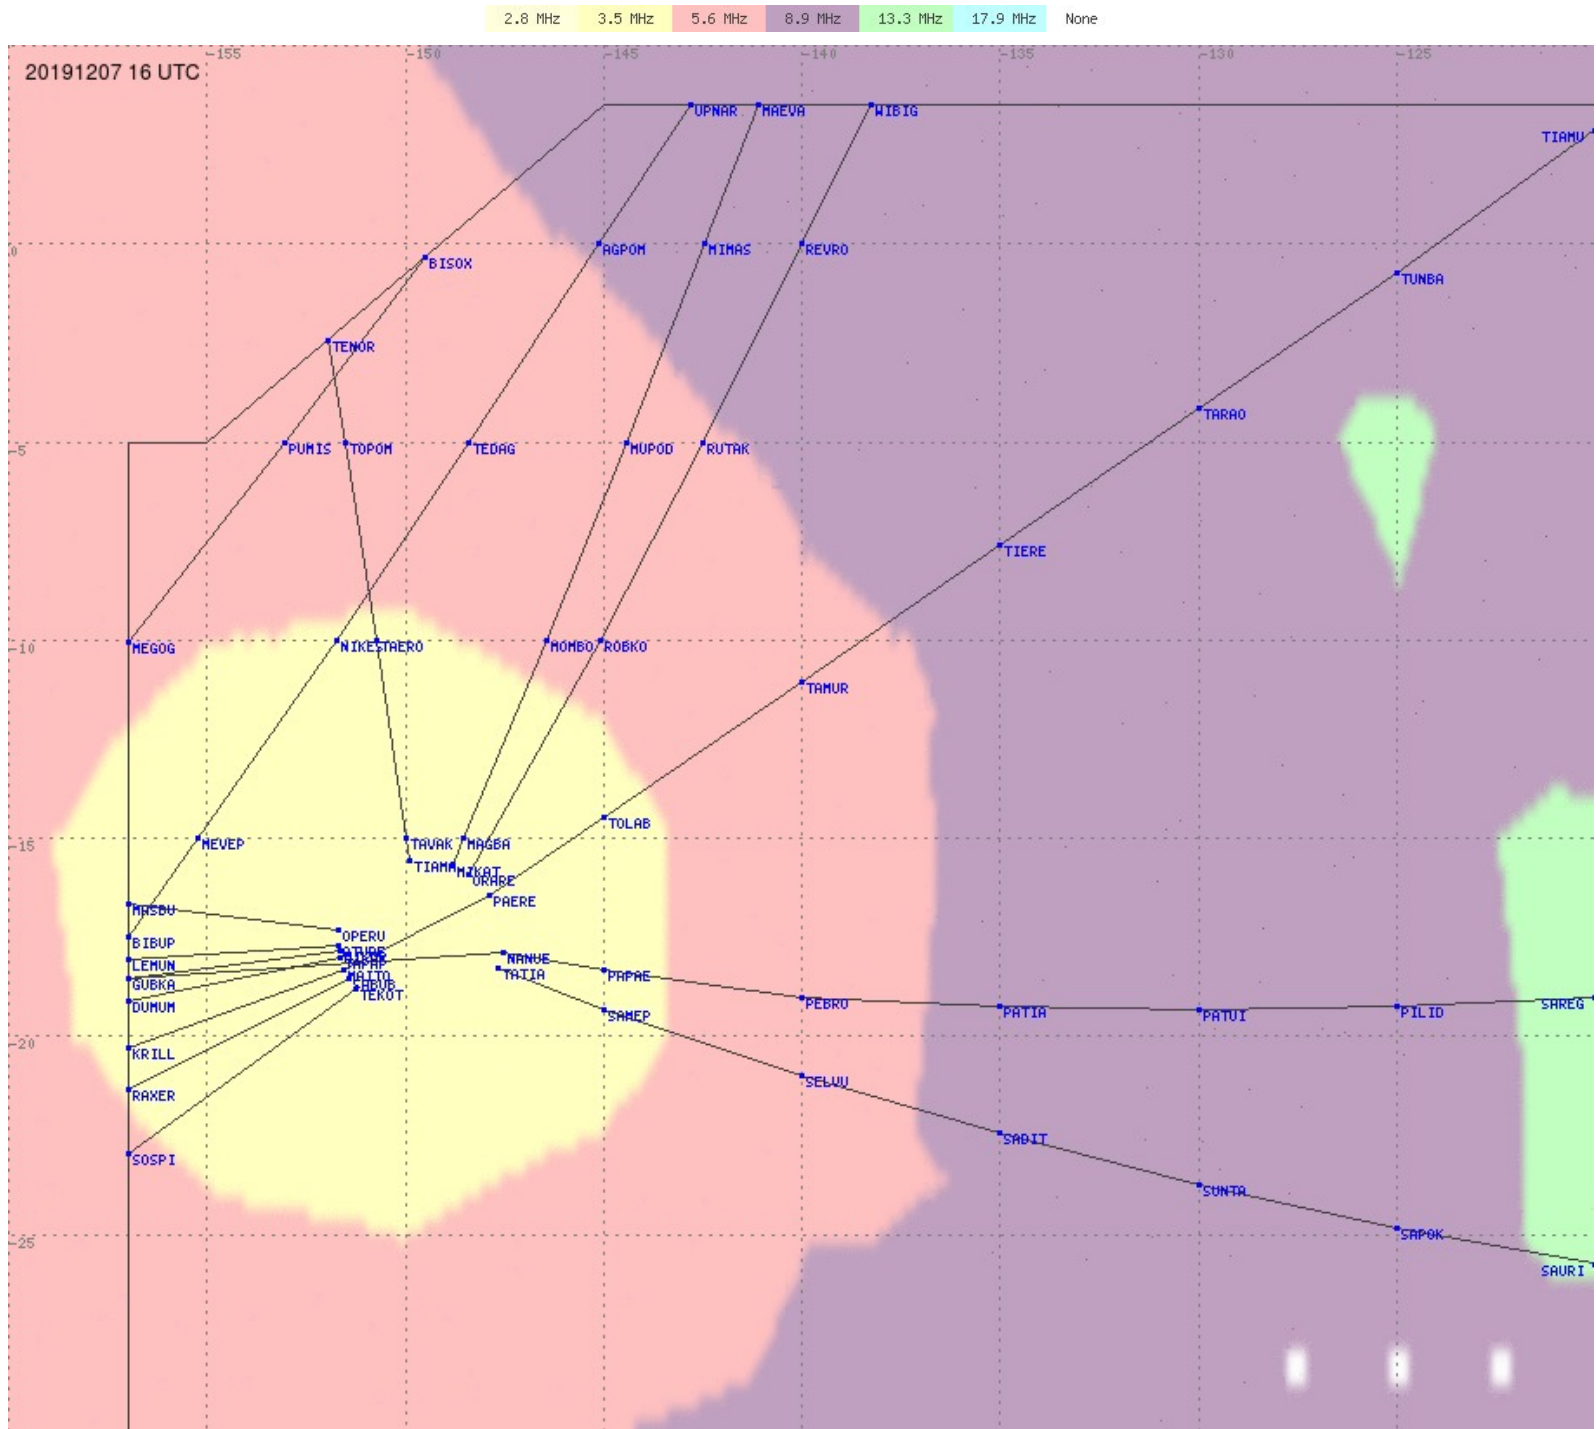

Tahiti FIR - HF Propag - 20191207

2.8 MHz 3.5 MHz 5.6 MHz 8.9 MHz 13.3 MHz 17.9 MHz None

Tahiti FIR - HF Propag - 20191207

2.8 MHz 3.5 MHz 5.6 MHz 8.9 MHz 13.3 MHz 17.9 MHz None

Tahiti FIR - HF Propag - 20191207

Tahiti FIR - HF Propag - 20191207

2.8 MHz 3.5 MHz 5.6 MHz 8.9 MHz 13.3 MHz 17.9 MHz None

Tahiti FIR - HF Propag - 20191207

Tahiti FIR - HF Propag - 20191207

Tahiti FIR - HF Propag - 20191207

Tahiti FIR - HF Propag - 20191207

2.8 MHz 3.5 MHz 5.6 MHz 8.9 MHz 13.3 MHz 17.9 MHz None

Tahiti FIR - HF Propag - 20191207

Tahiti FIR - HF Propag - 20191207

Tahiti FIR - HF Propag - 20191207

Tahiti FIR - HF Propag - 20191207

Tahiti FIR - HF Propag - 20191207

Tahiti FIR - HF Propag - 20191207

Tahiti FIR - HF Propag - 20191207

Tahiti FIR - HF Propag - 20191207

2.8 MHz 3.5 MHz 5.6 MHz 8.9 MHz 13.3 MHz 17.9 MHz None

Tahiti FIR - HF Propag - 20191207

Tahiti FIR - HF Propag - 20191207