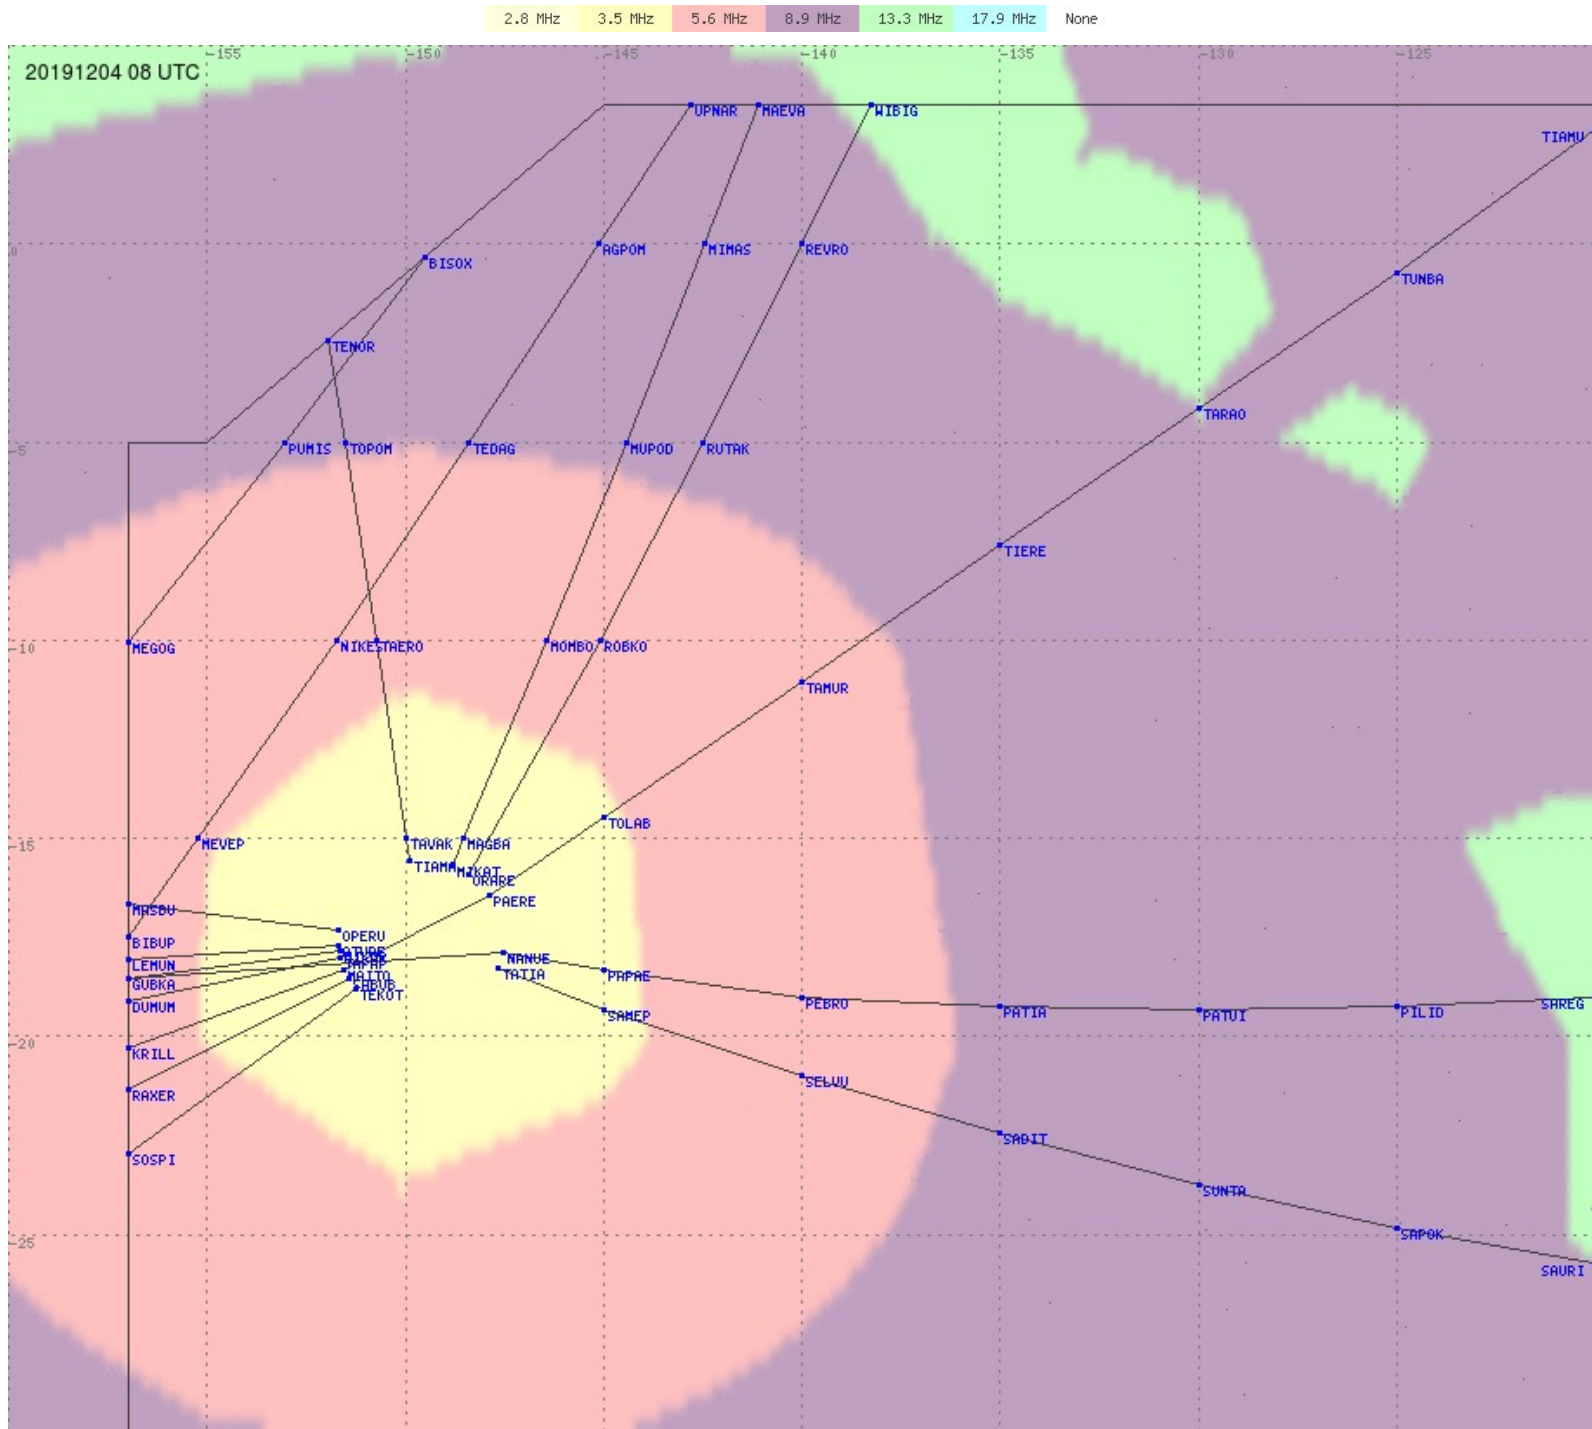

Tahiti FIR - HF Propag - 20191204