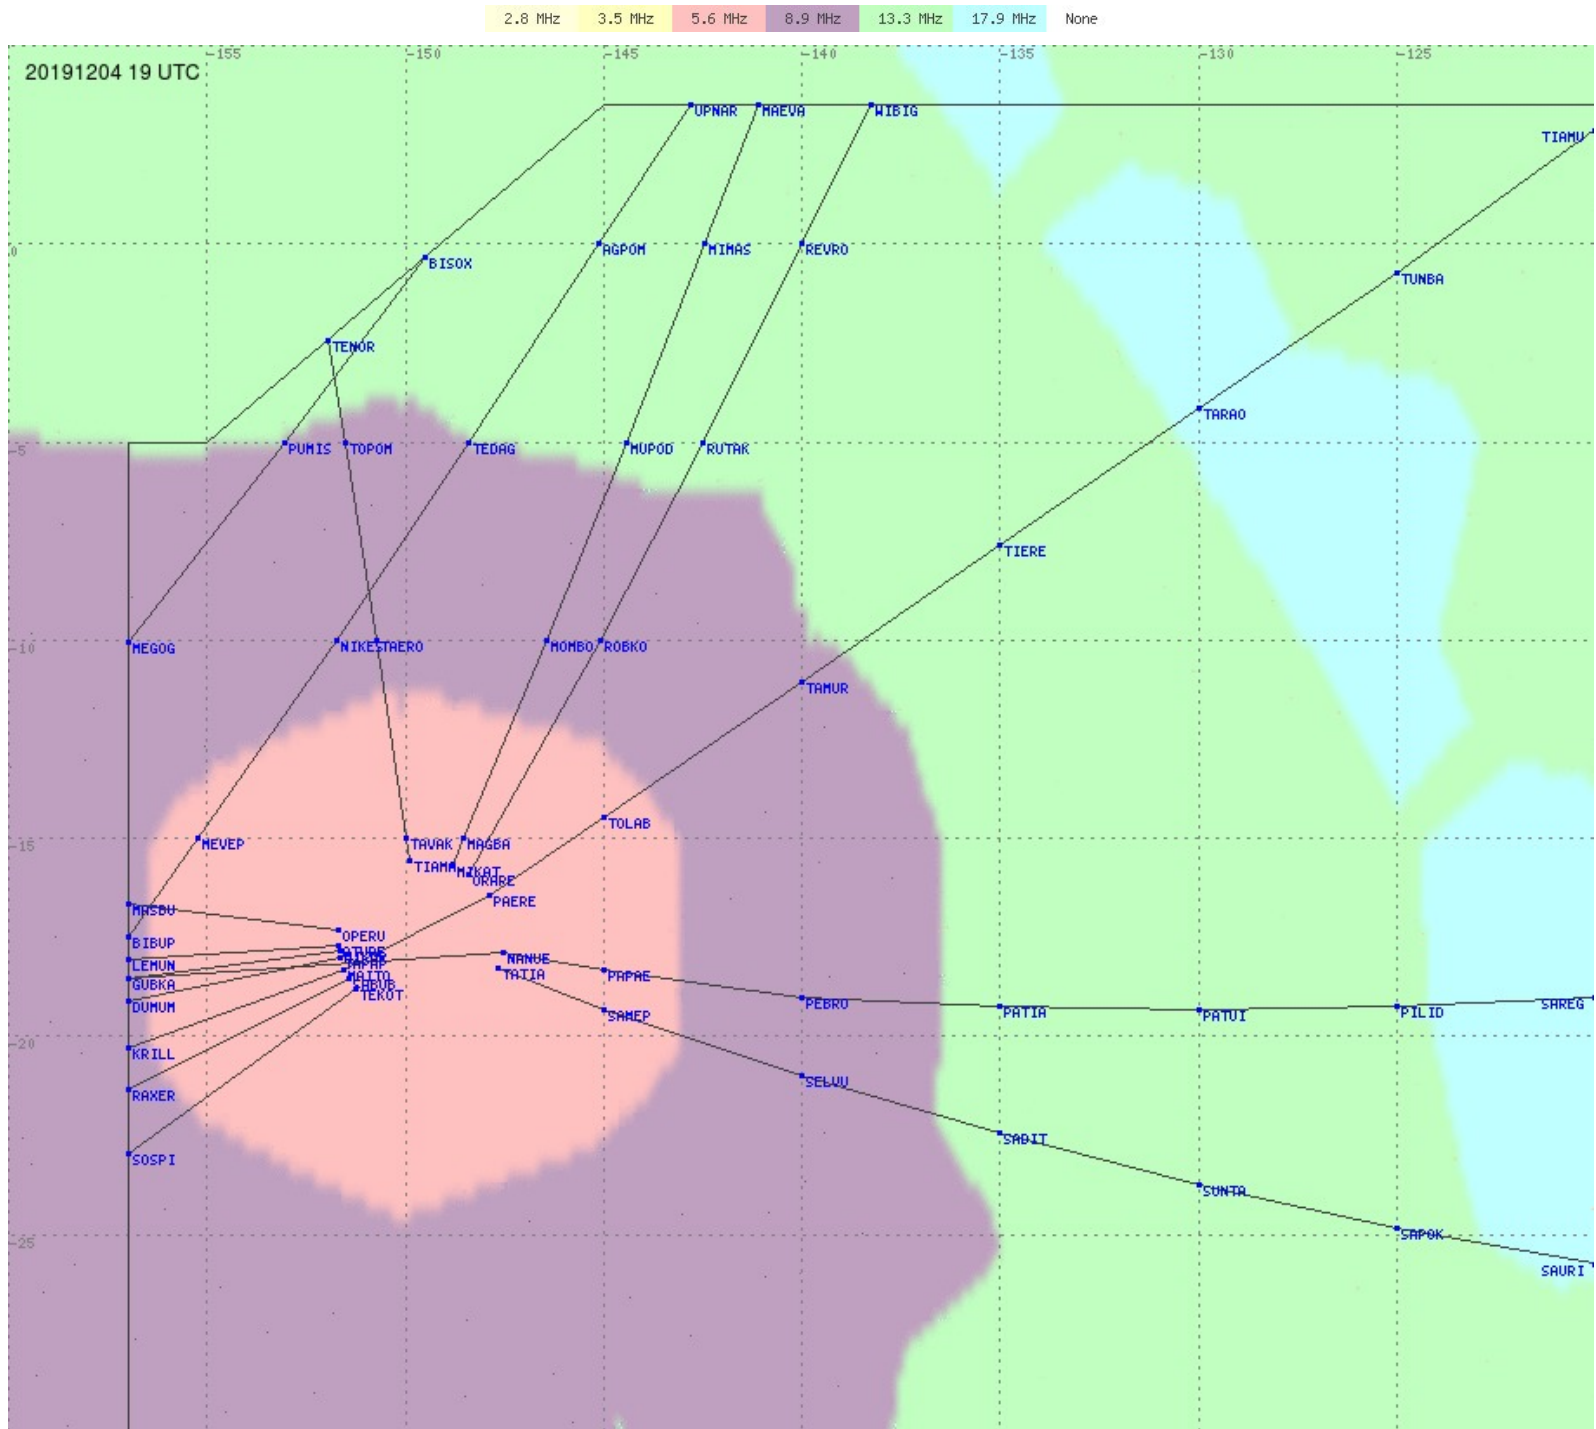

Tahiti FIR - HF Propag - 20191204