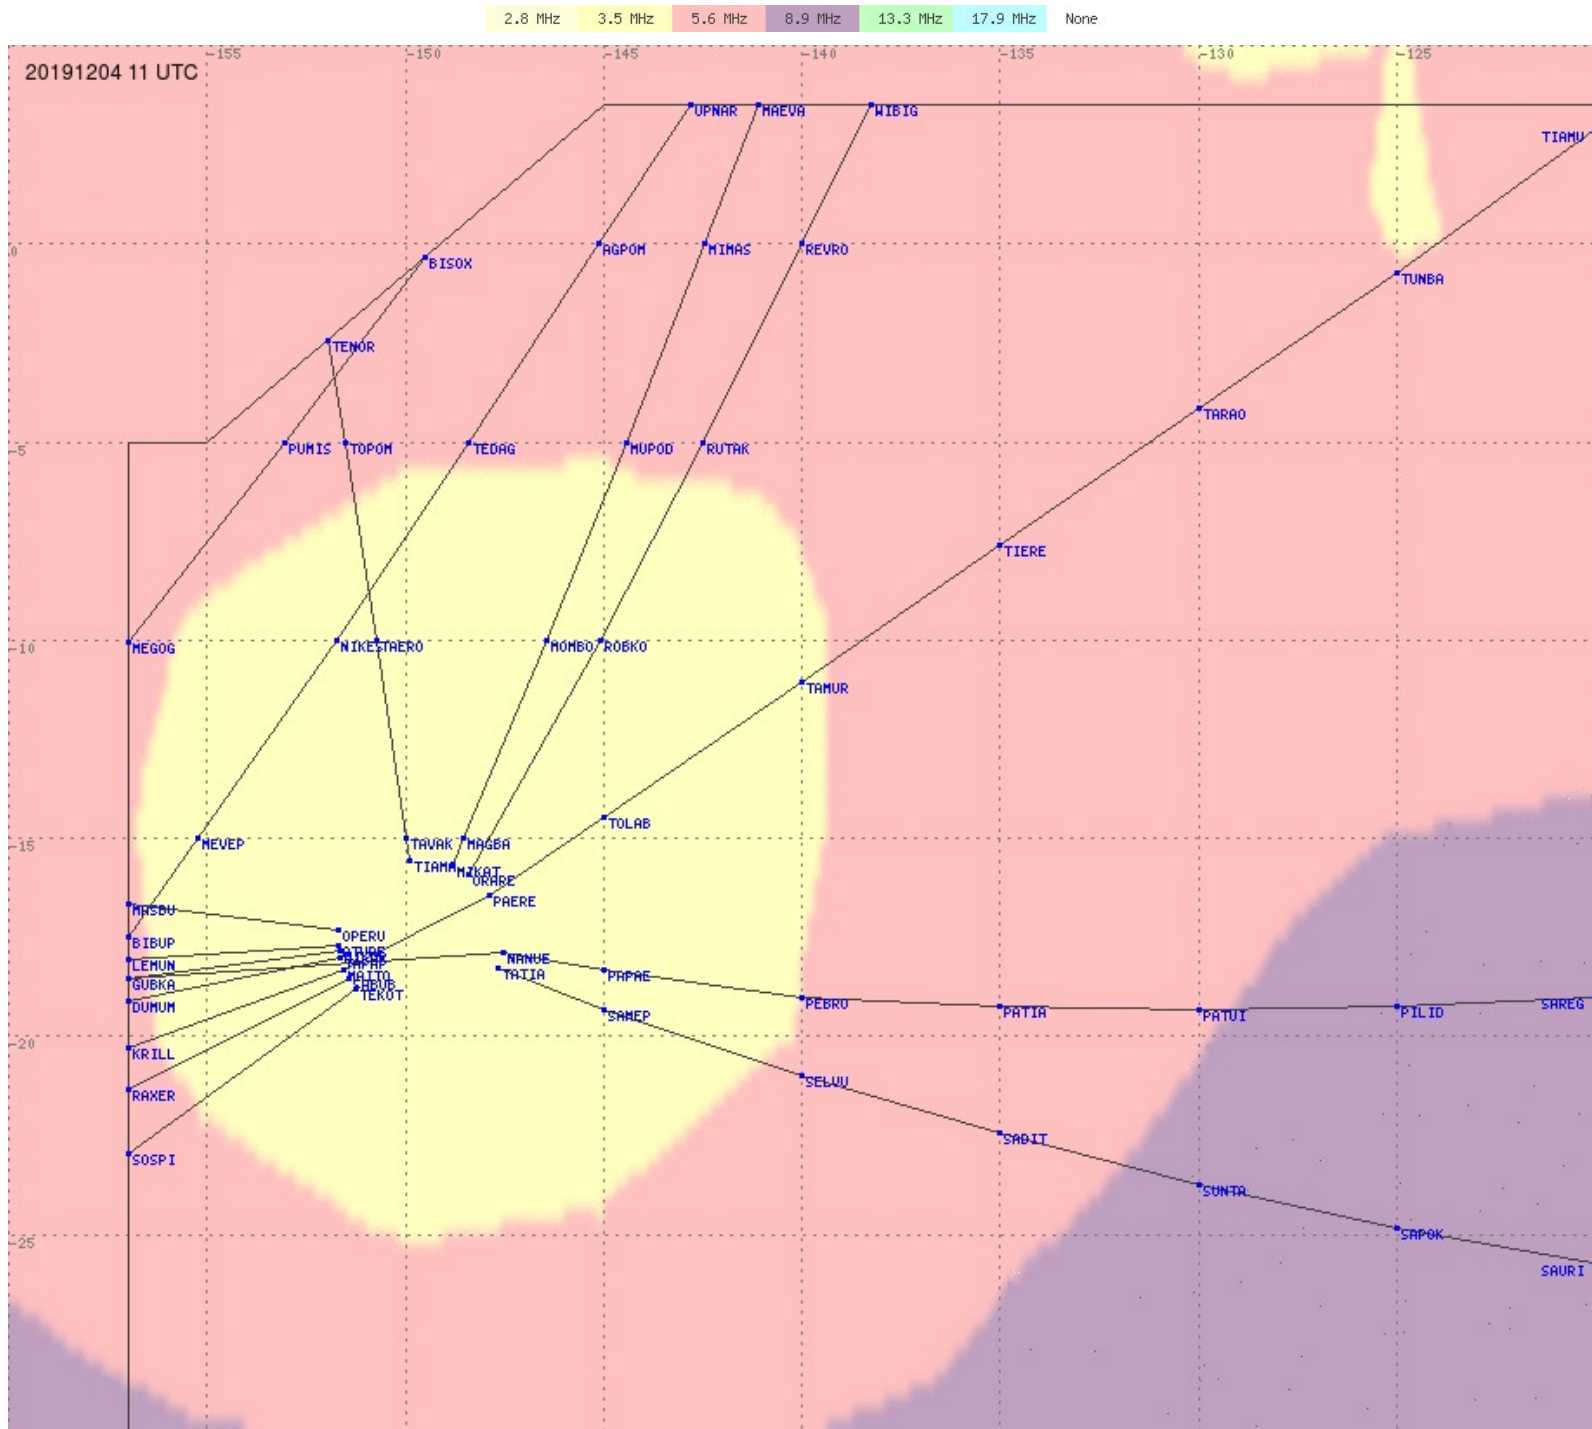

Tahiti FIR - HF Propag - 20191204