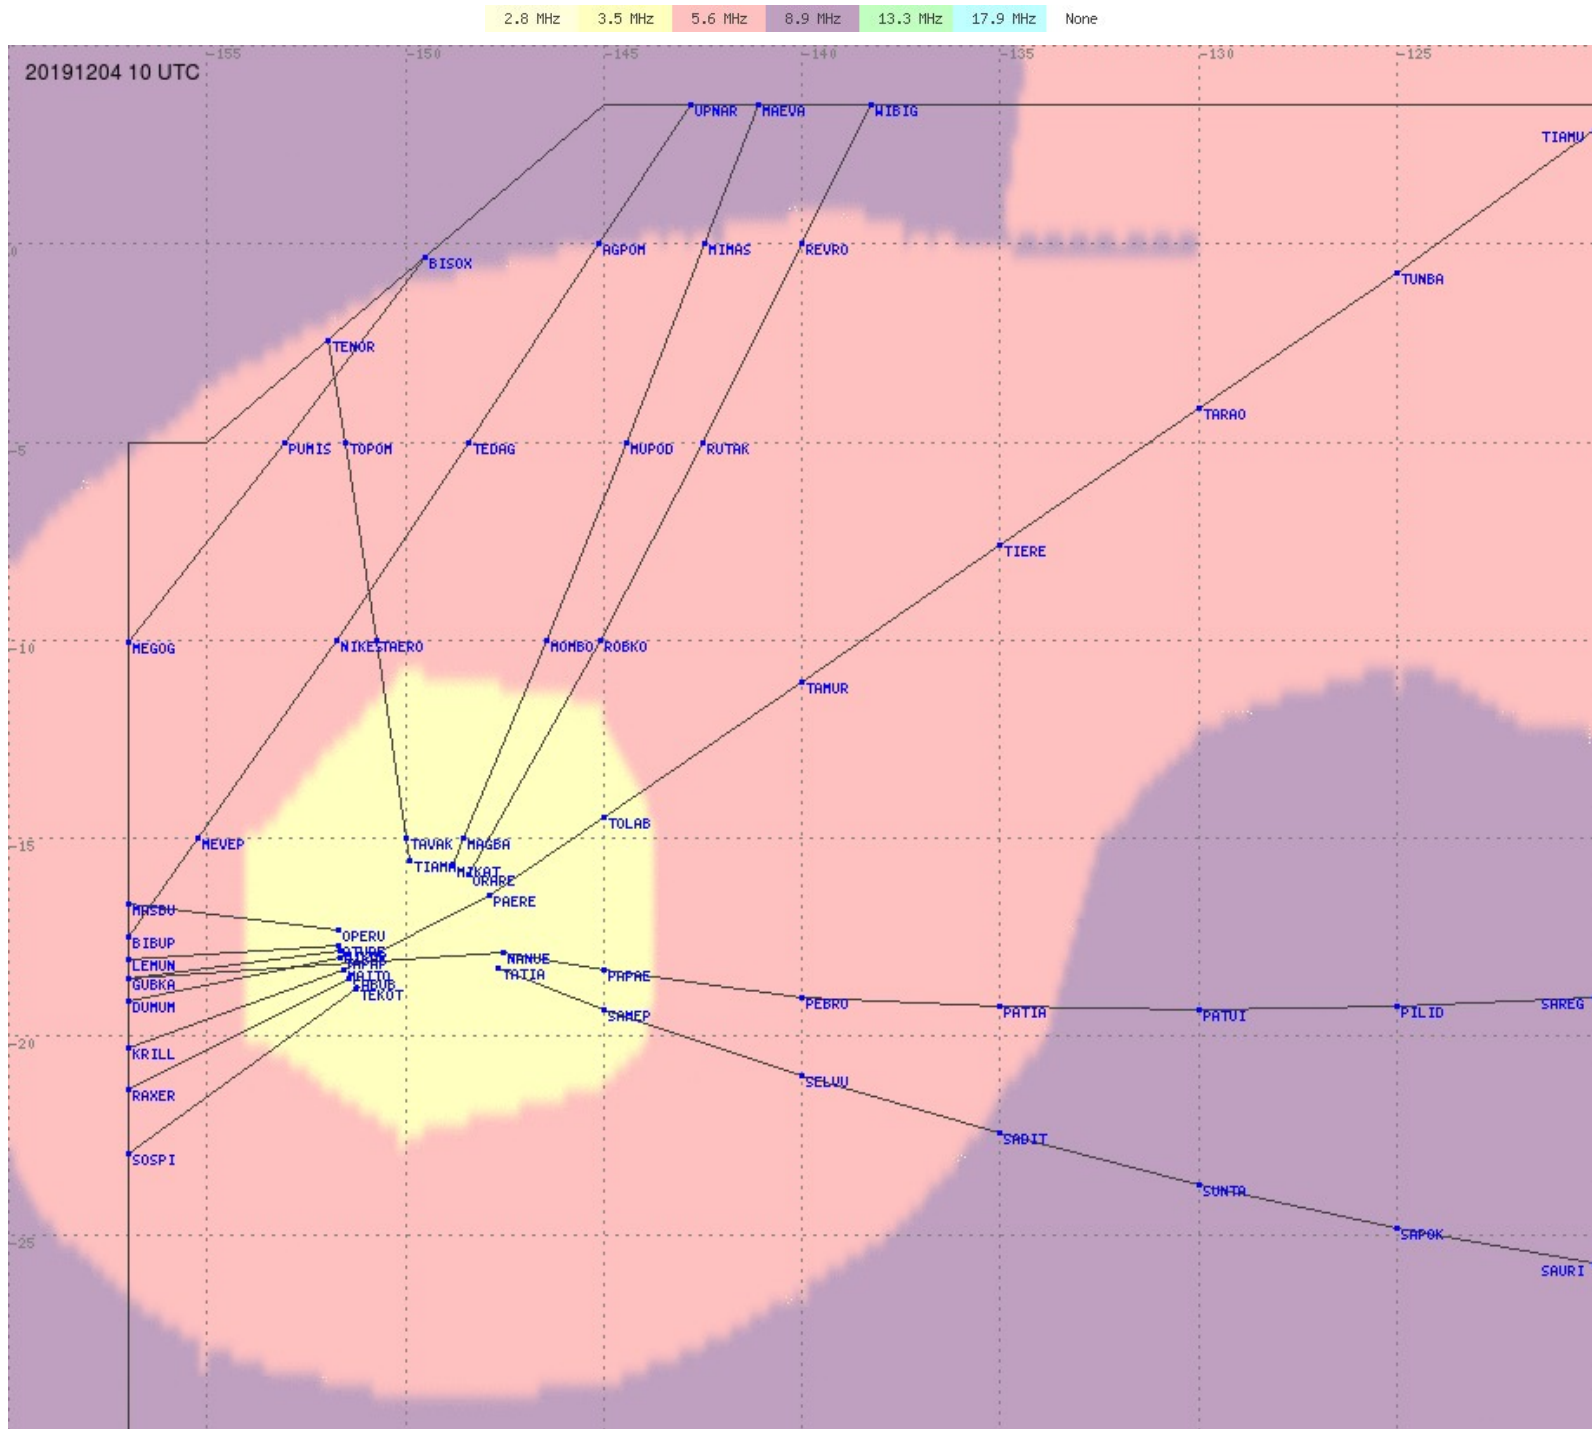

Tahiti FIR - HF Propag - 20191204