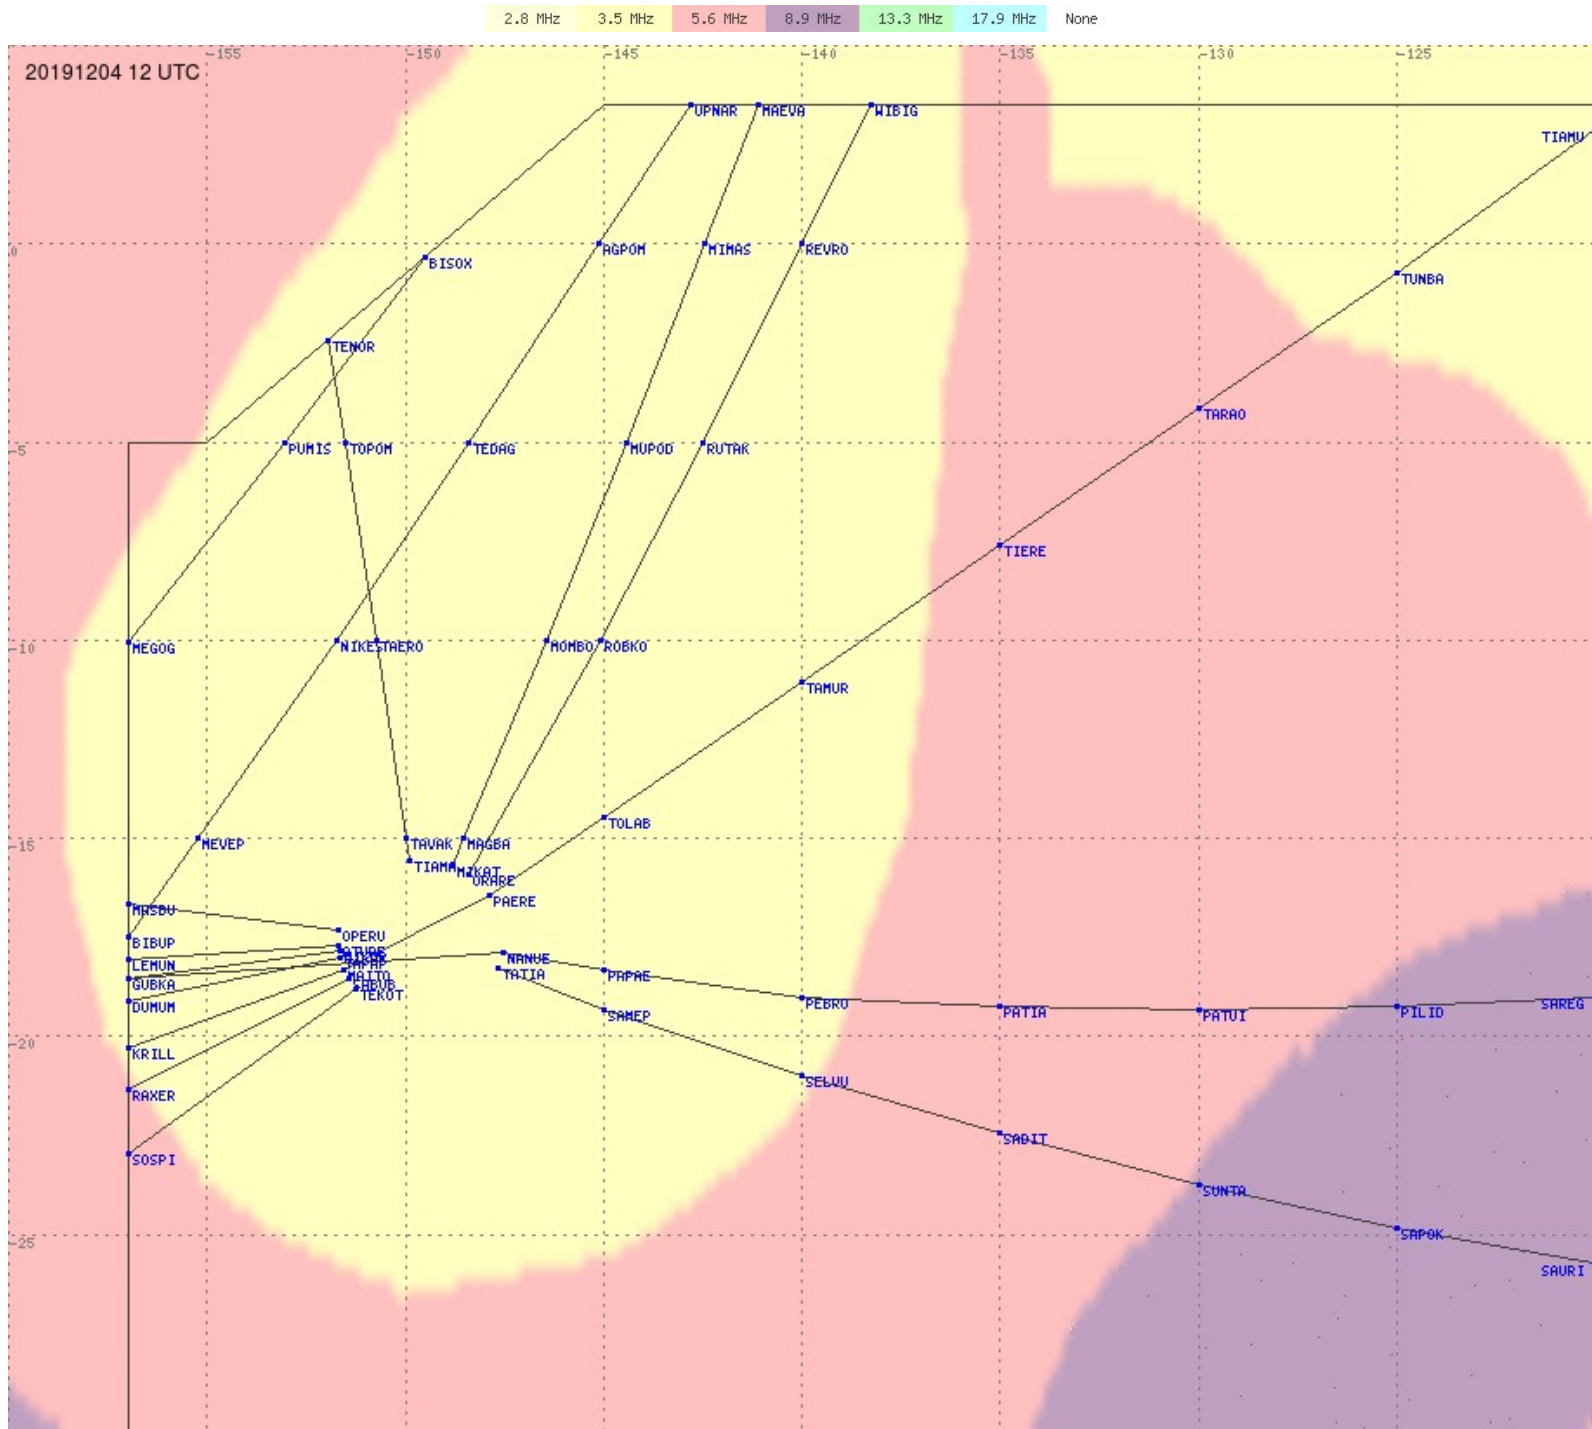

Tahiti FIR - HF Propag - 20191204