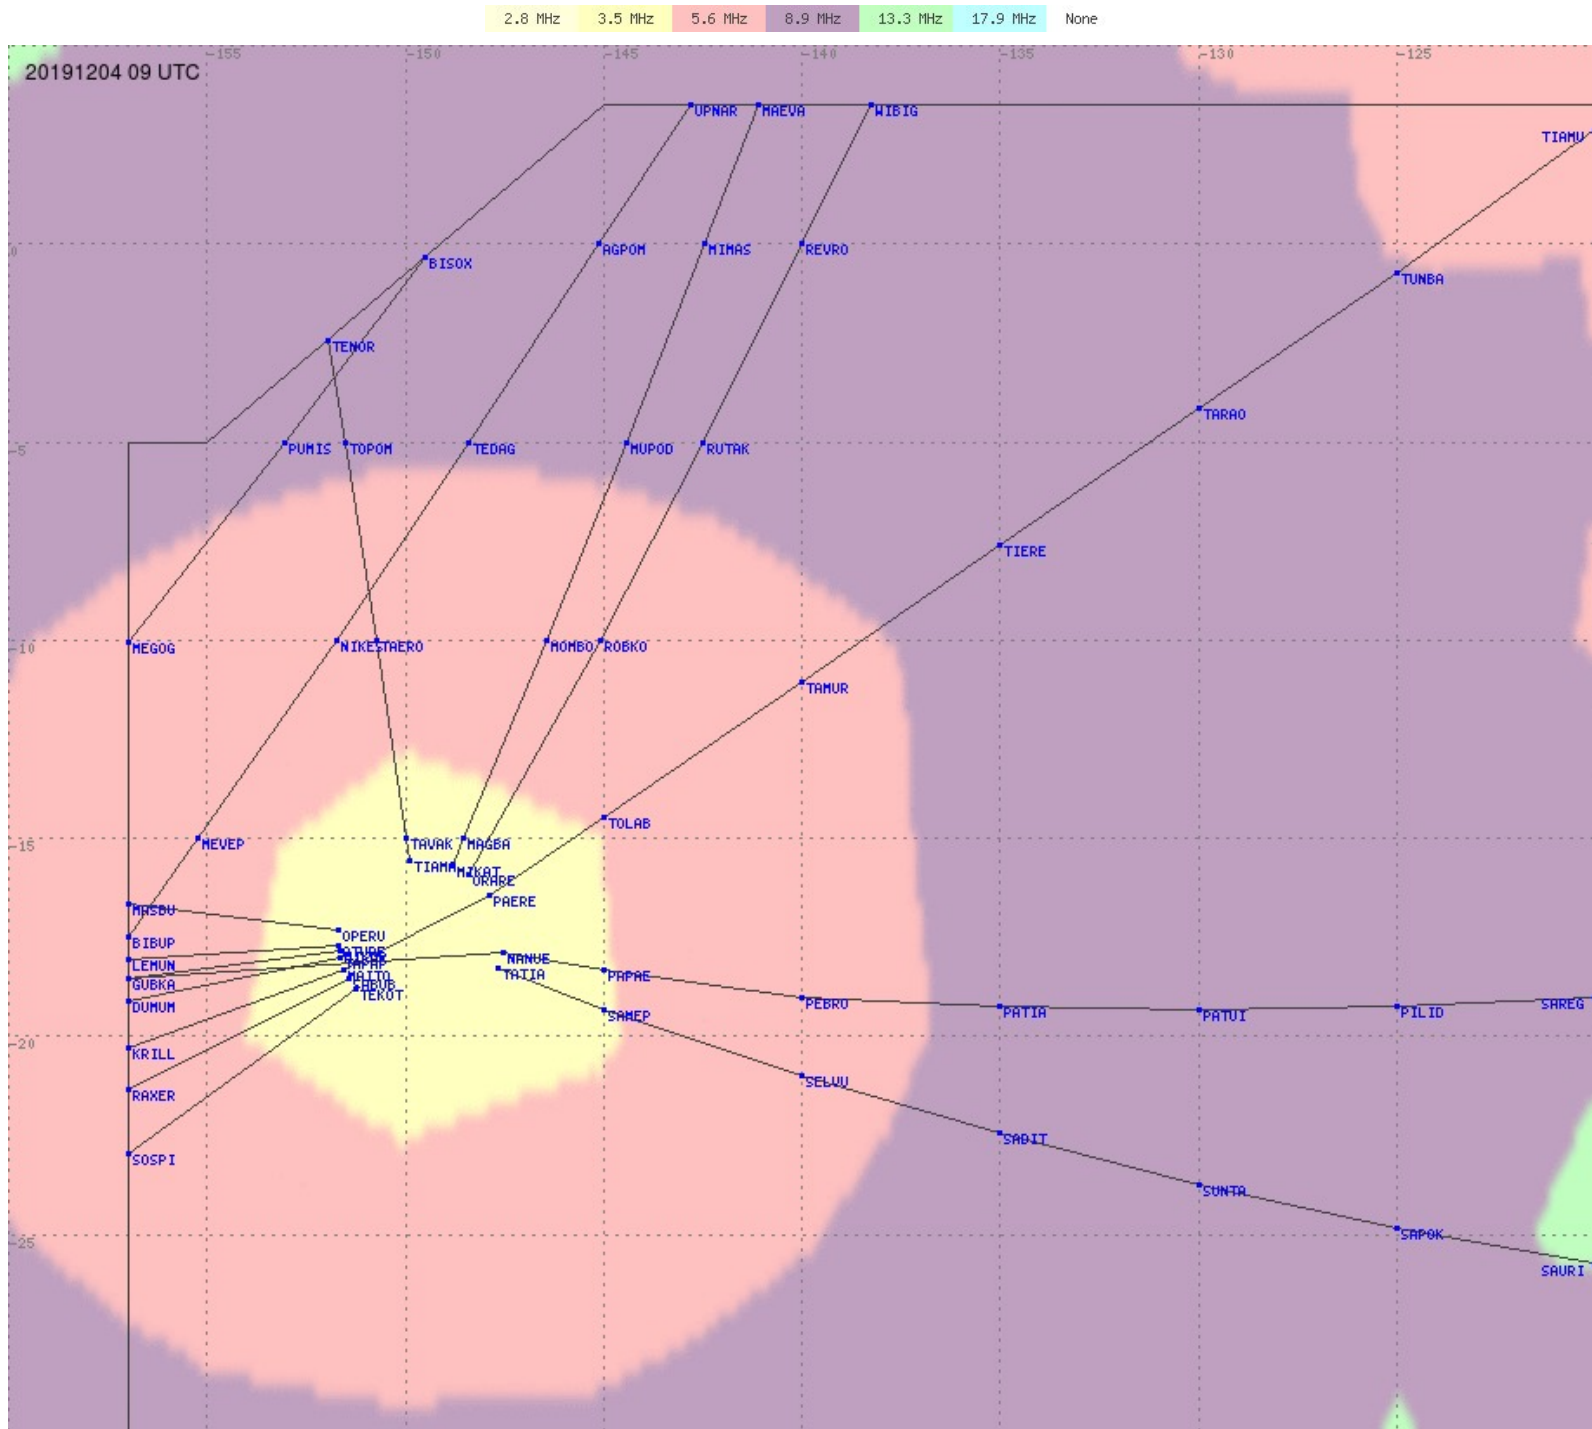

Tahiti FIR - HF Propag - 20191204