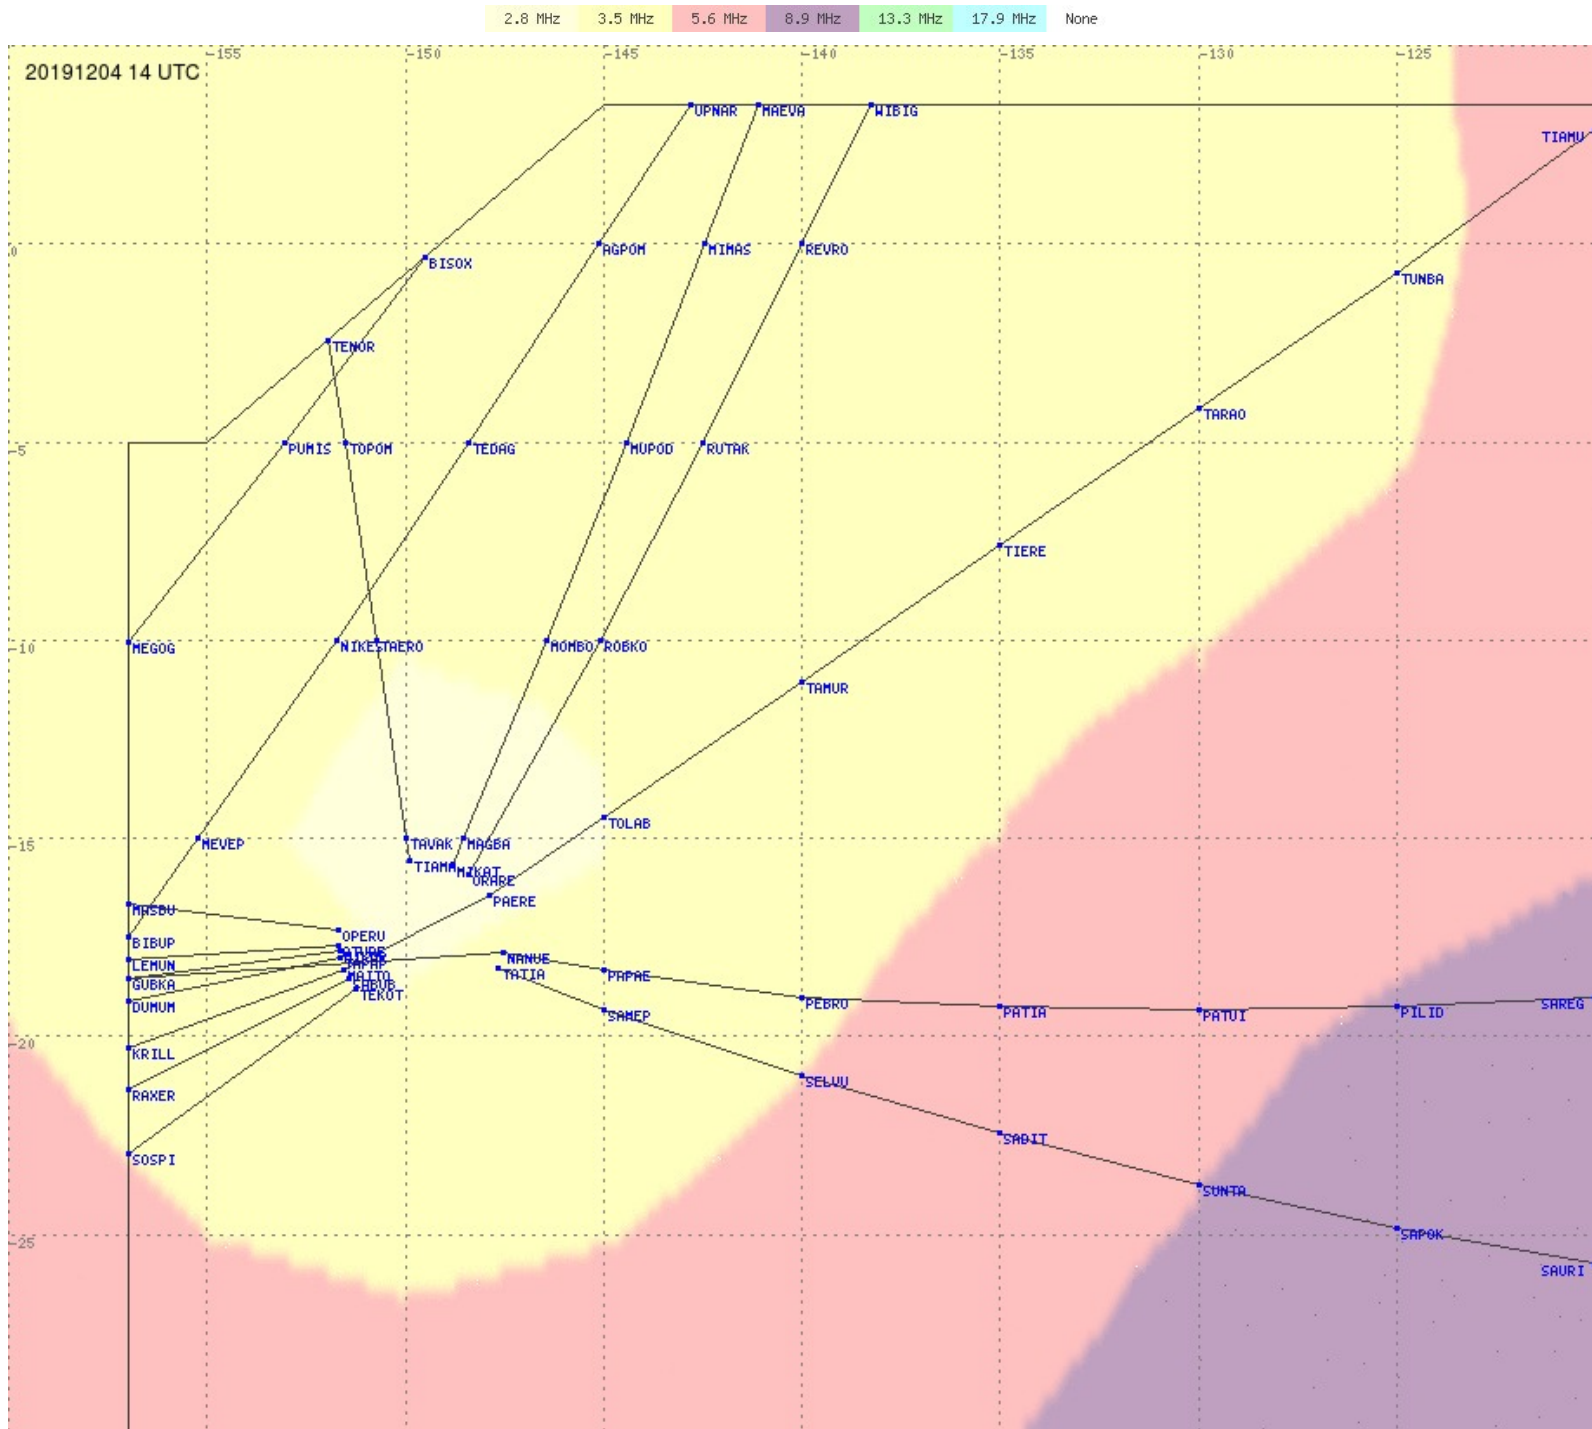

Tahiti FIR - HF Propag - 20191204