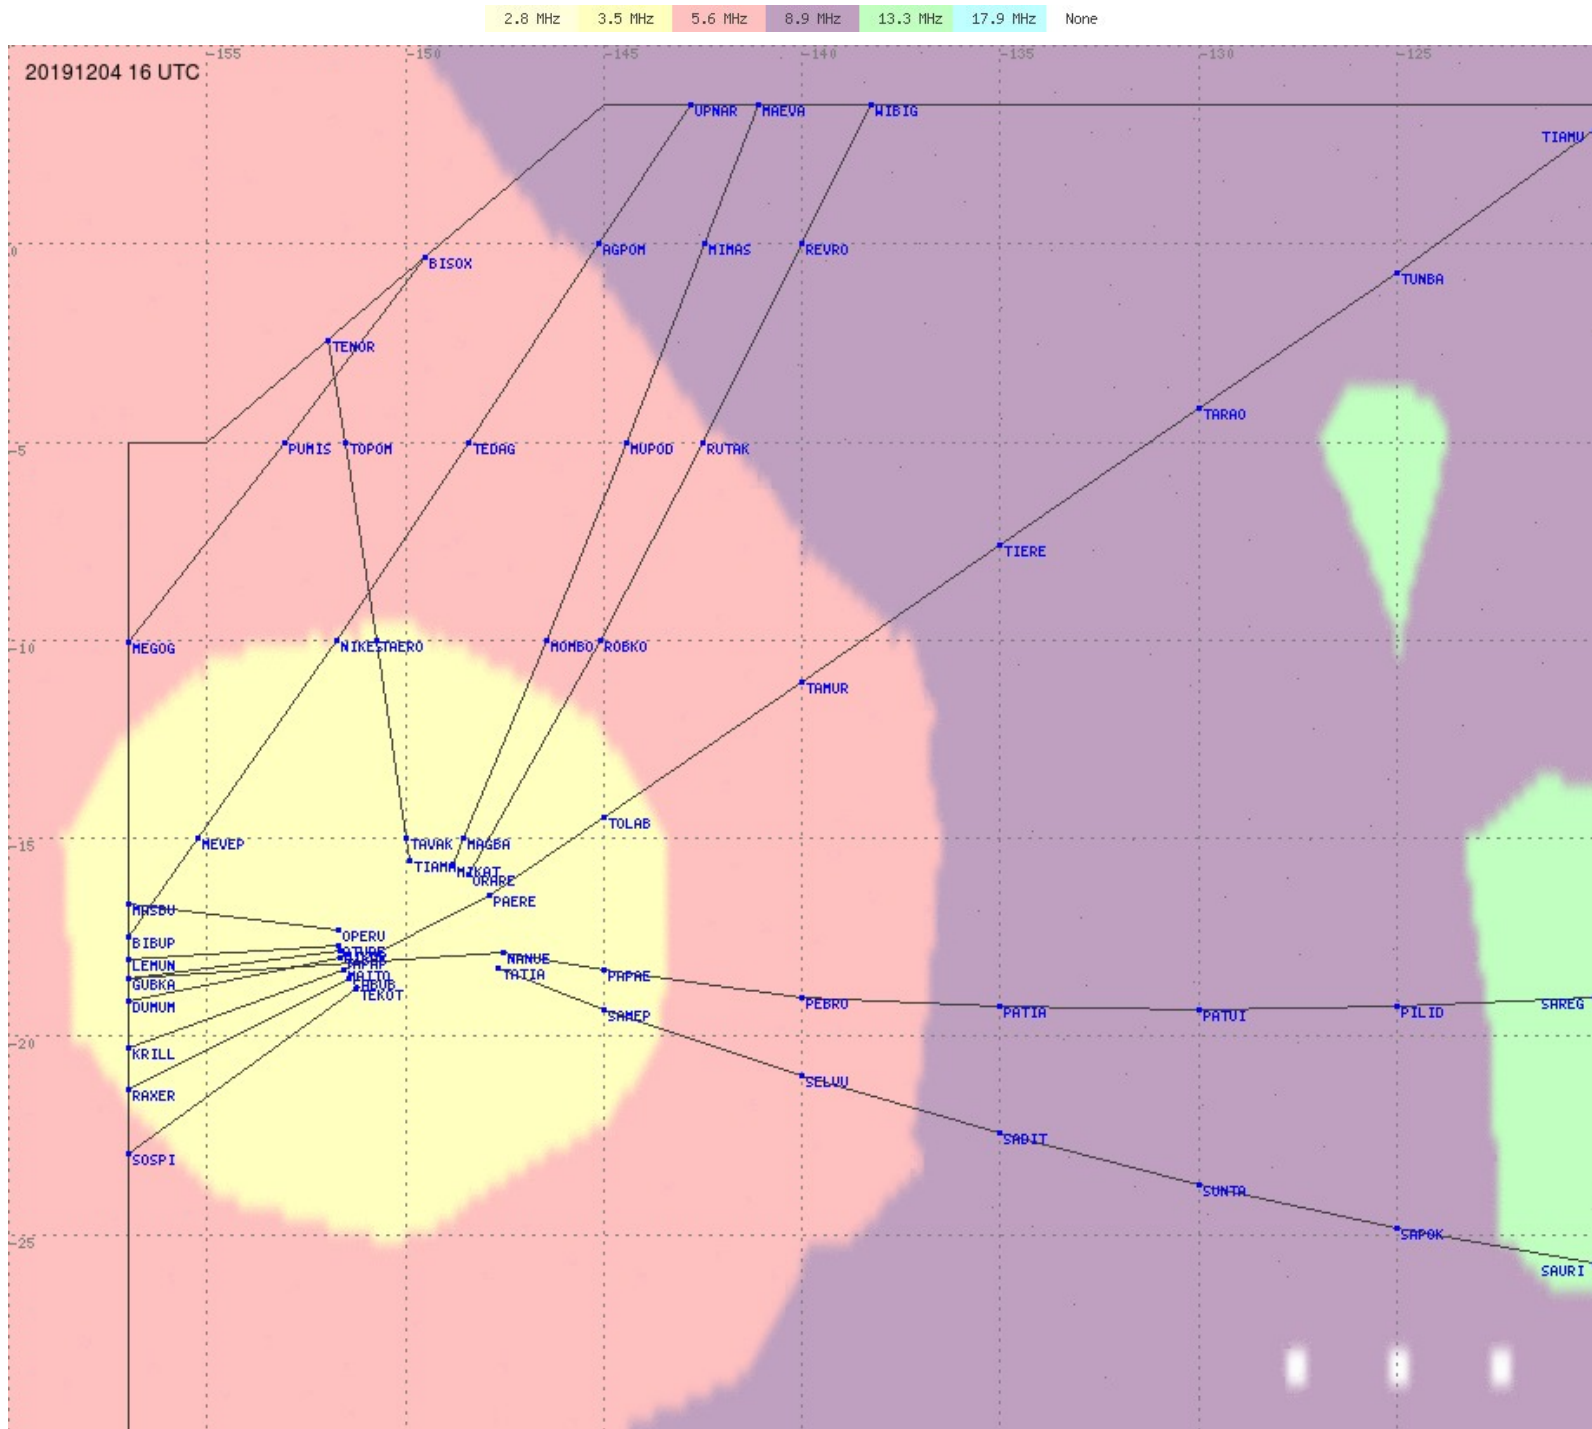

Tahiti FIR - HF Propag - 20191204