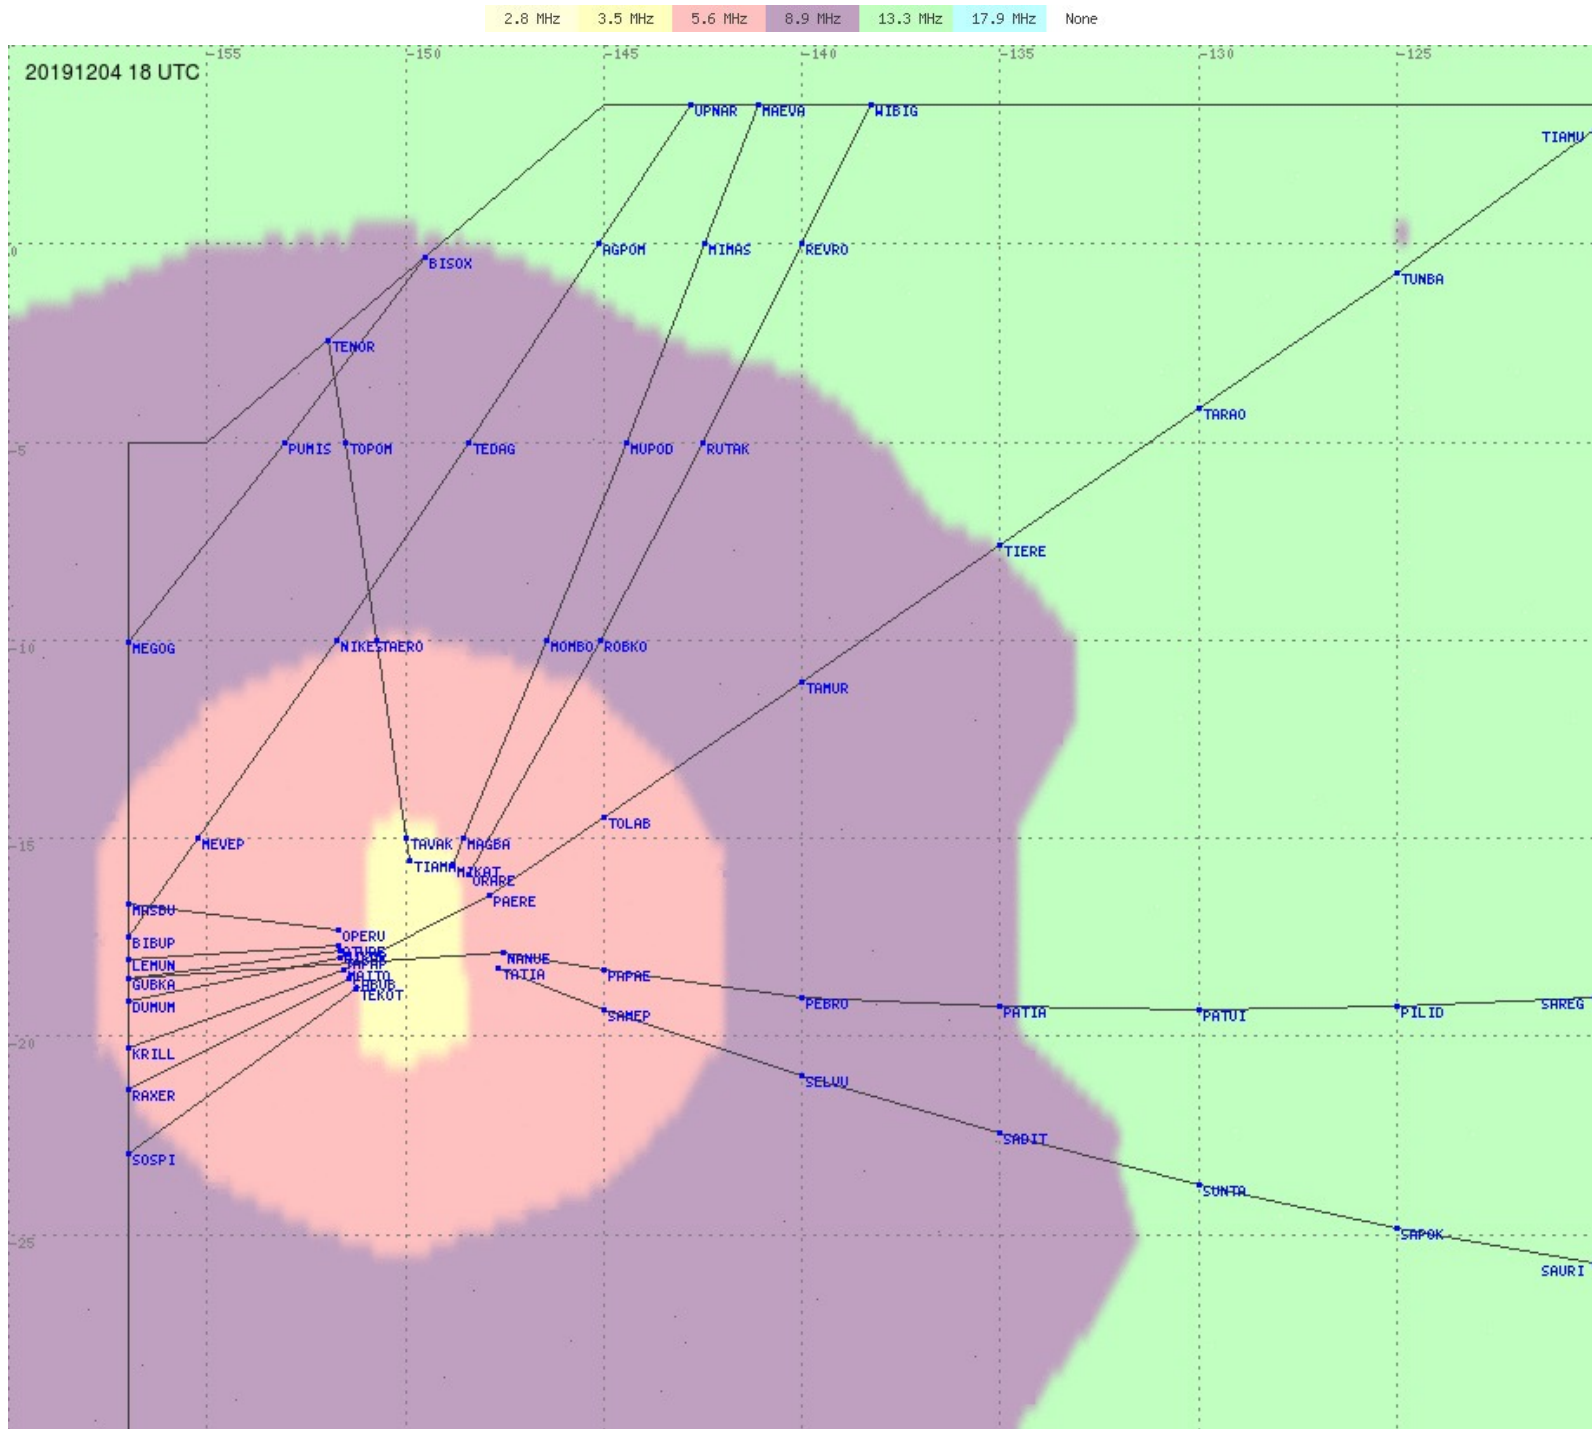

Tahiti FIR - HF Propag - 20191204