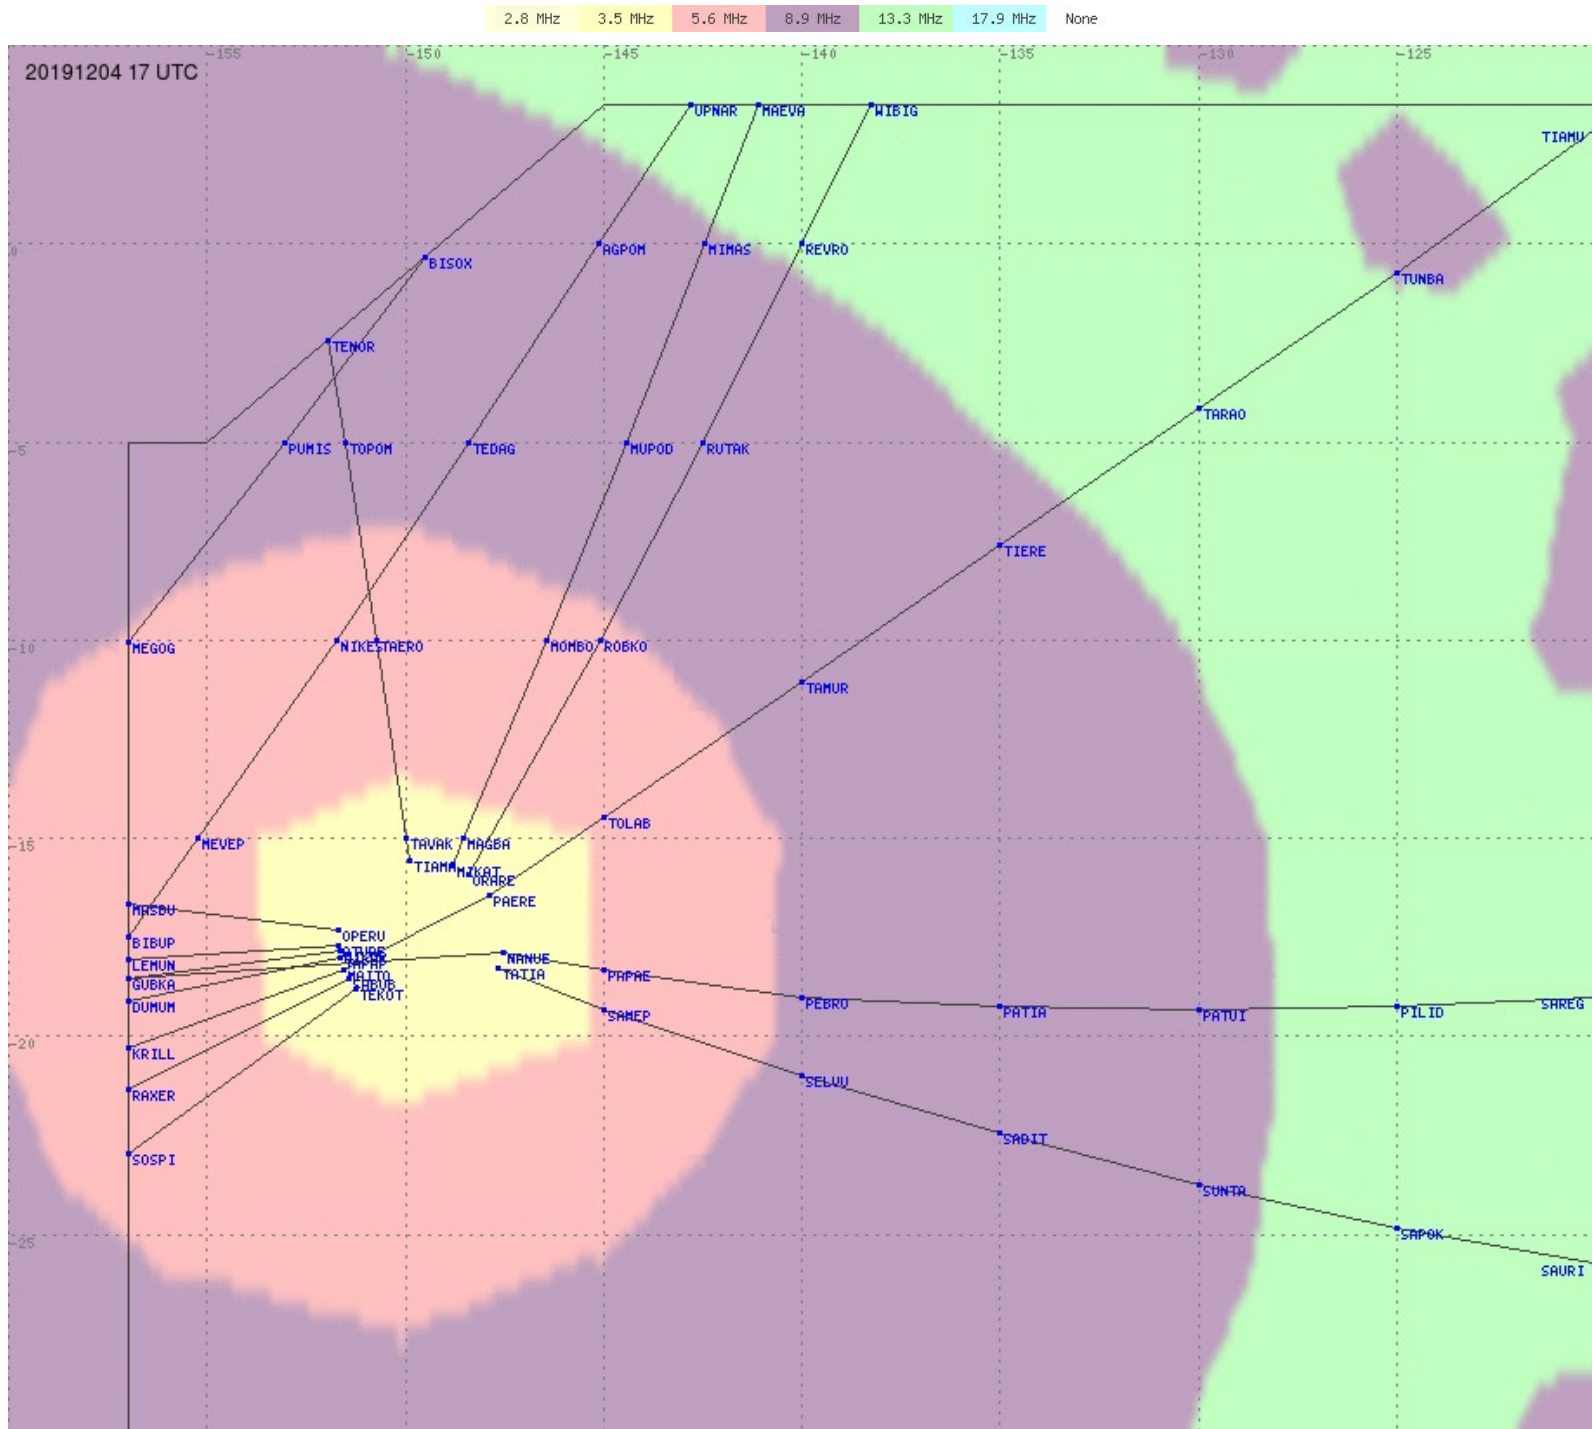

Tahiti FIR - HF Propag - 20191204