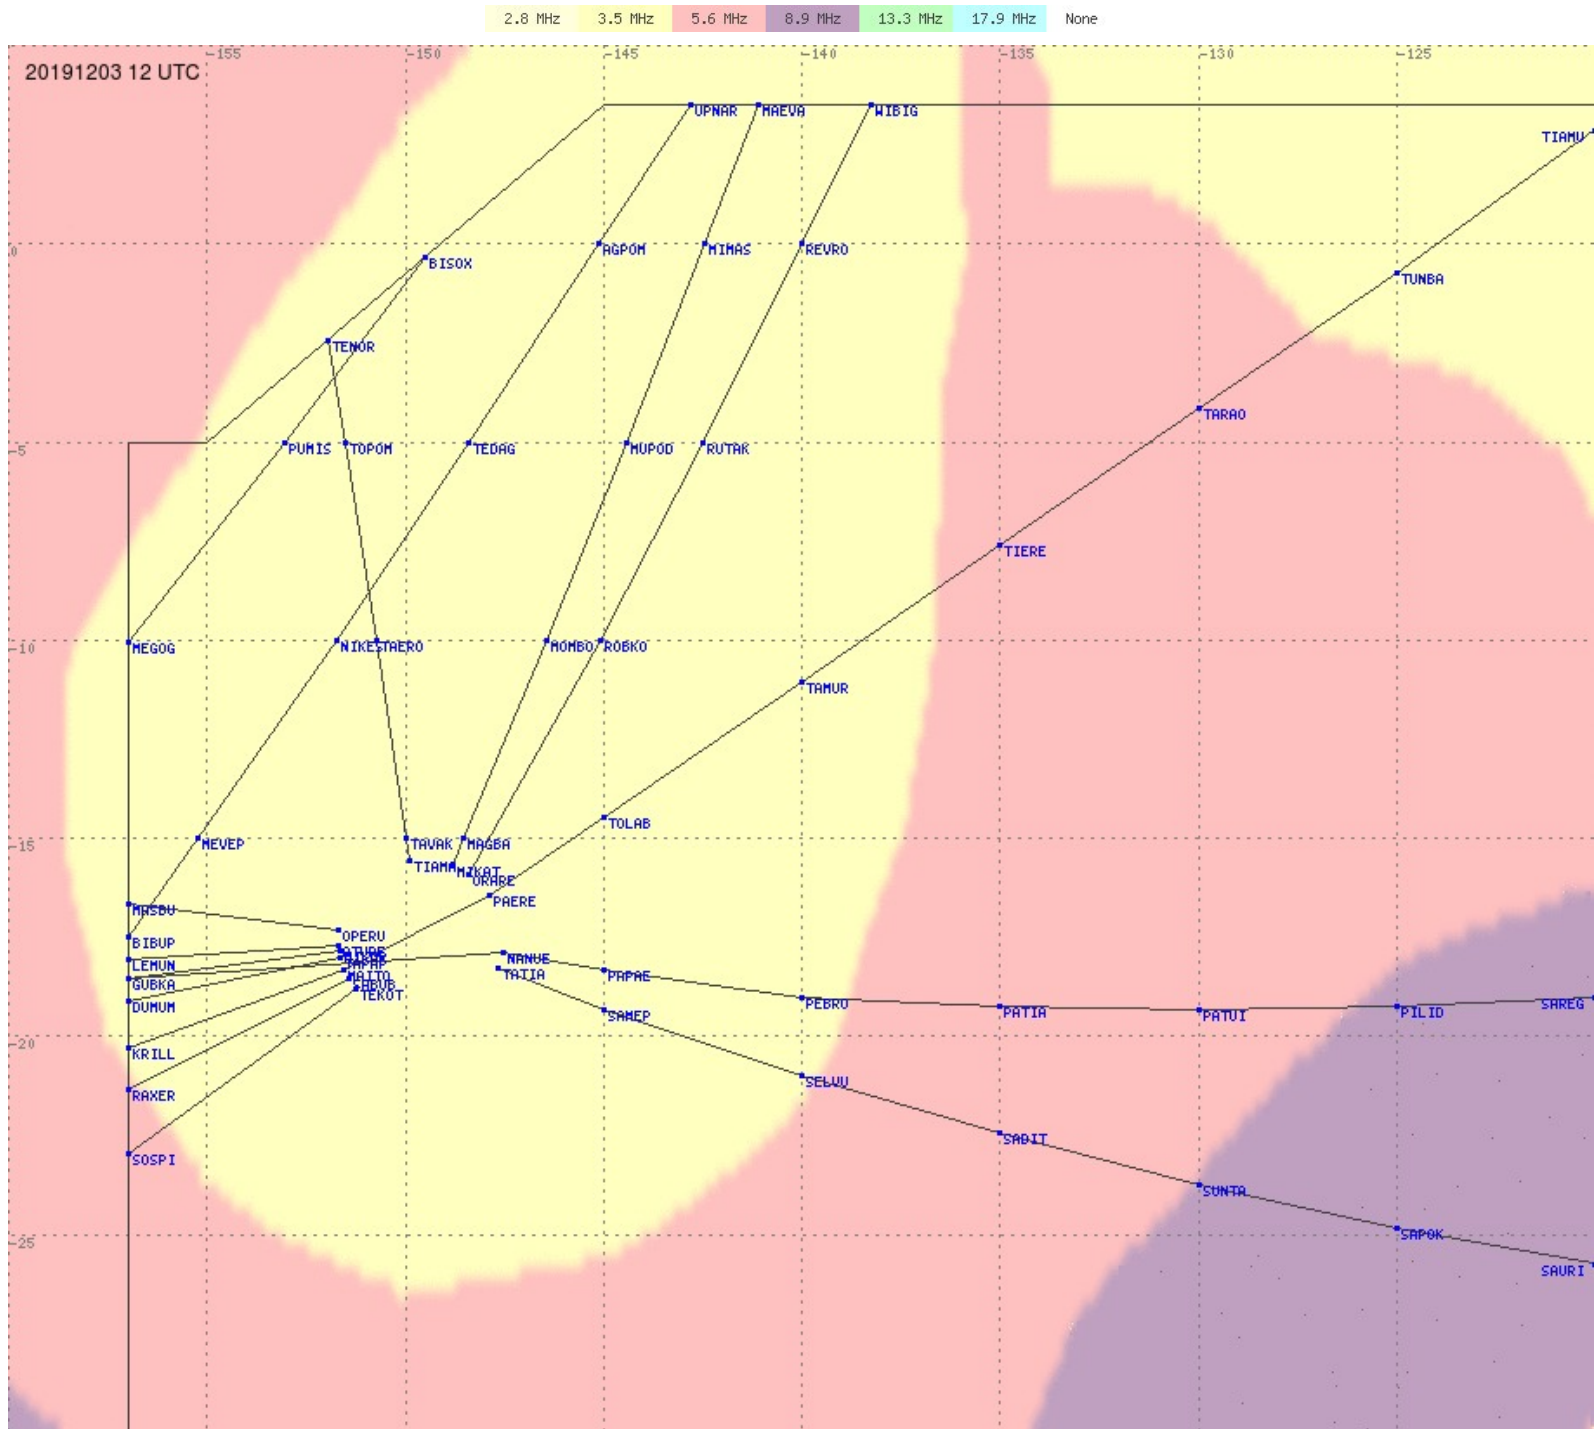

Tahiti FIR - HF Propag - 20191203