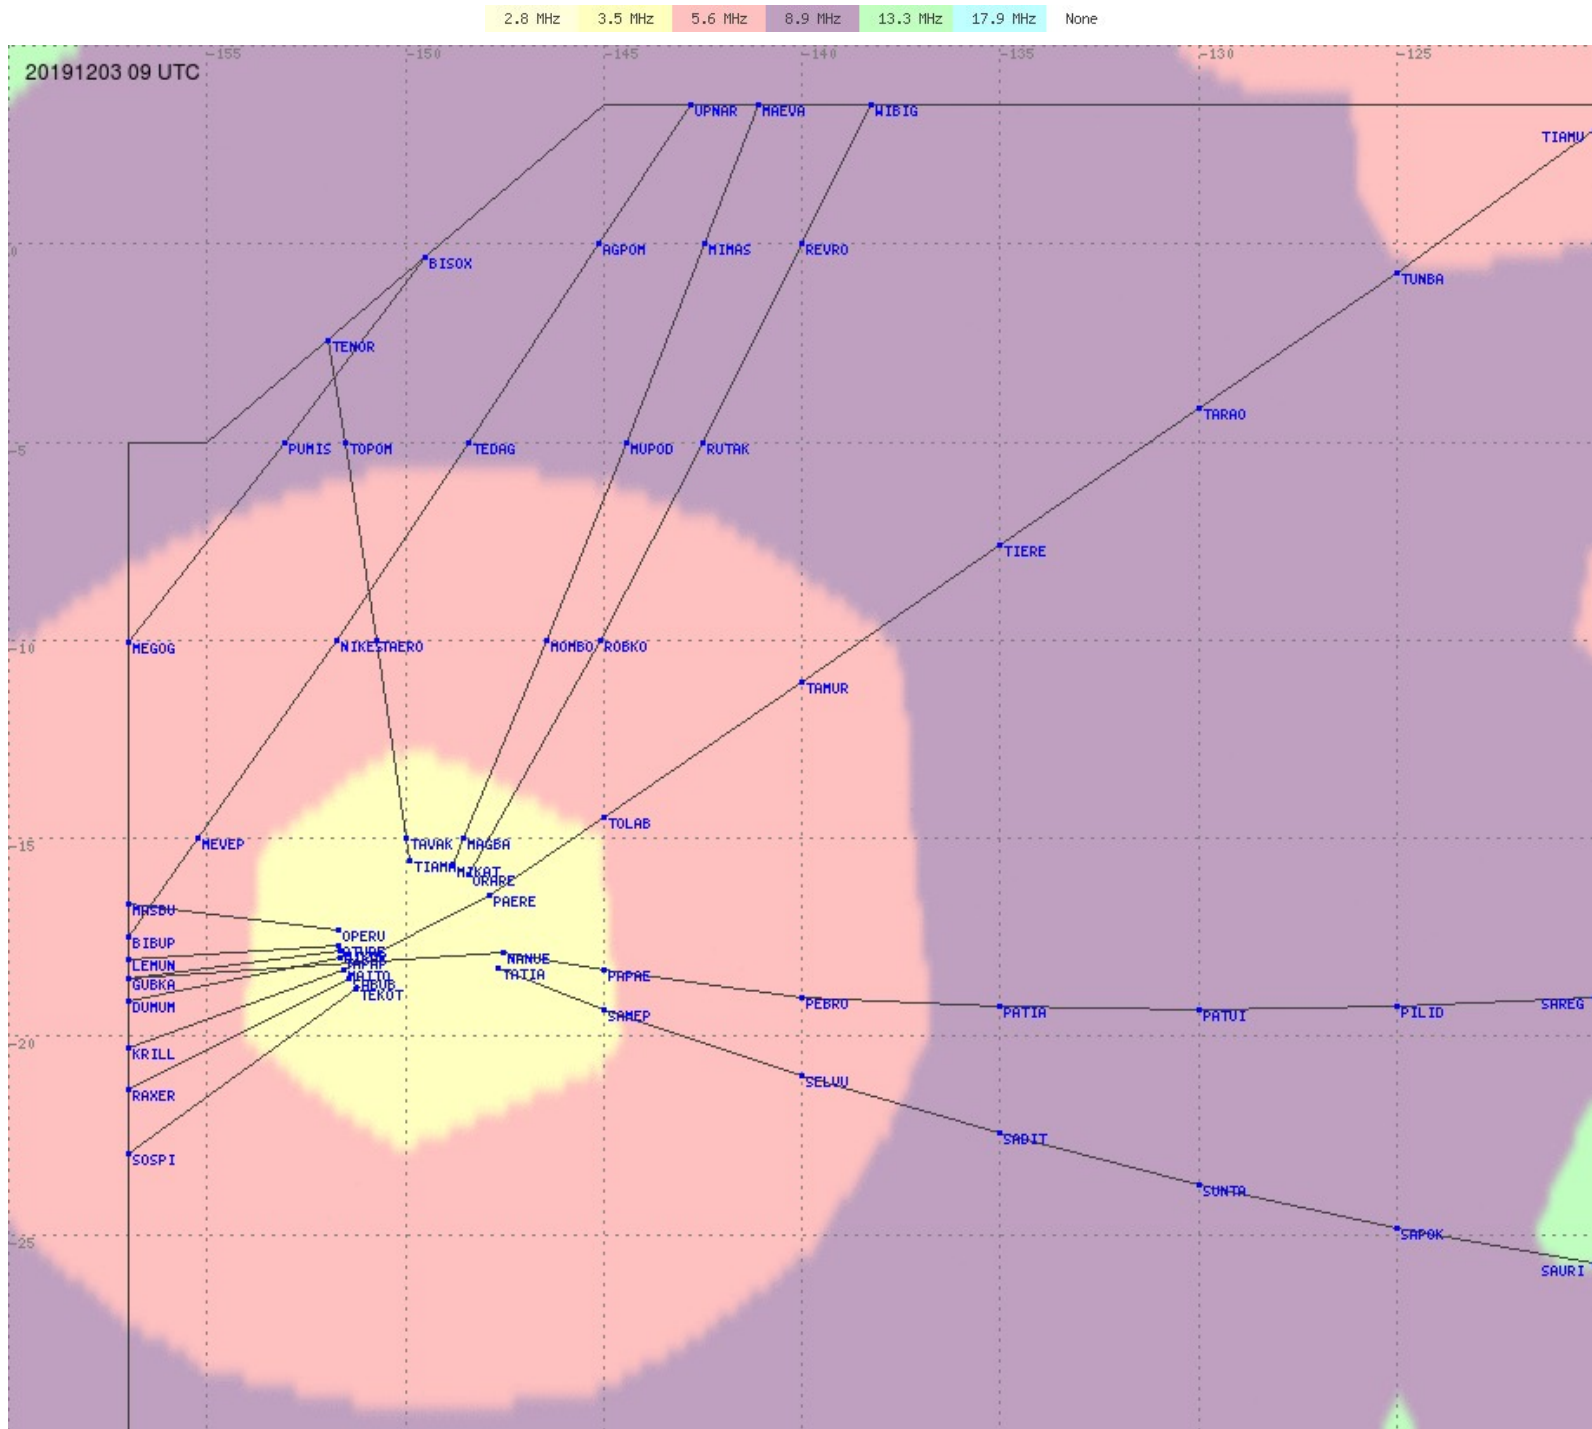

Tahiti FIR - HF Propag - 20191203