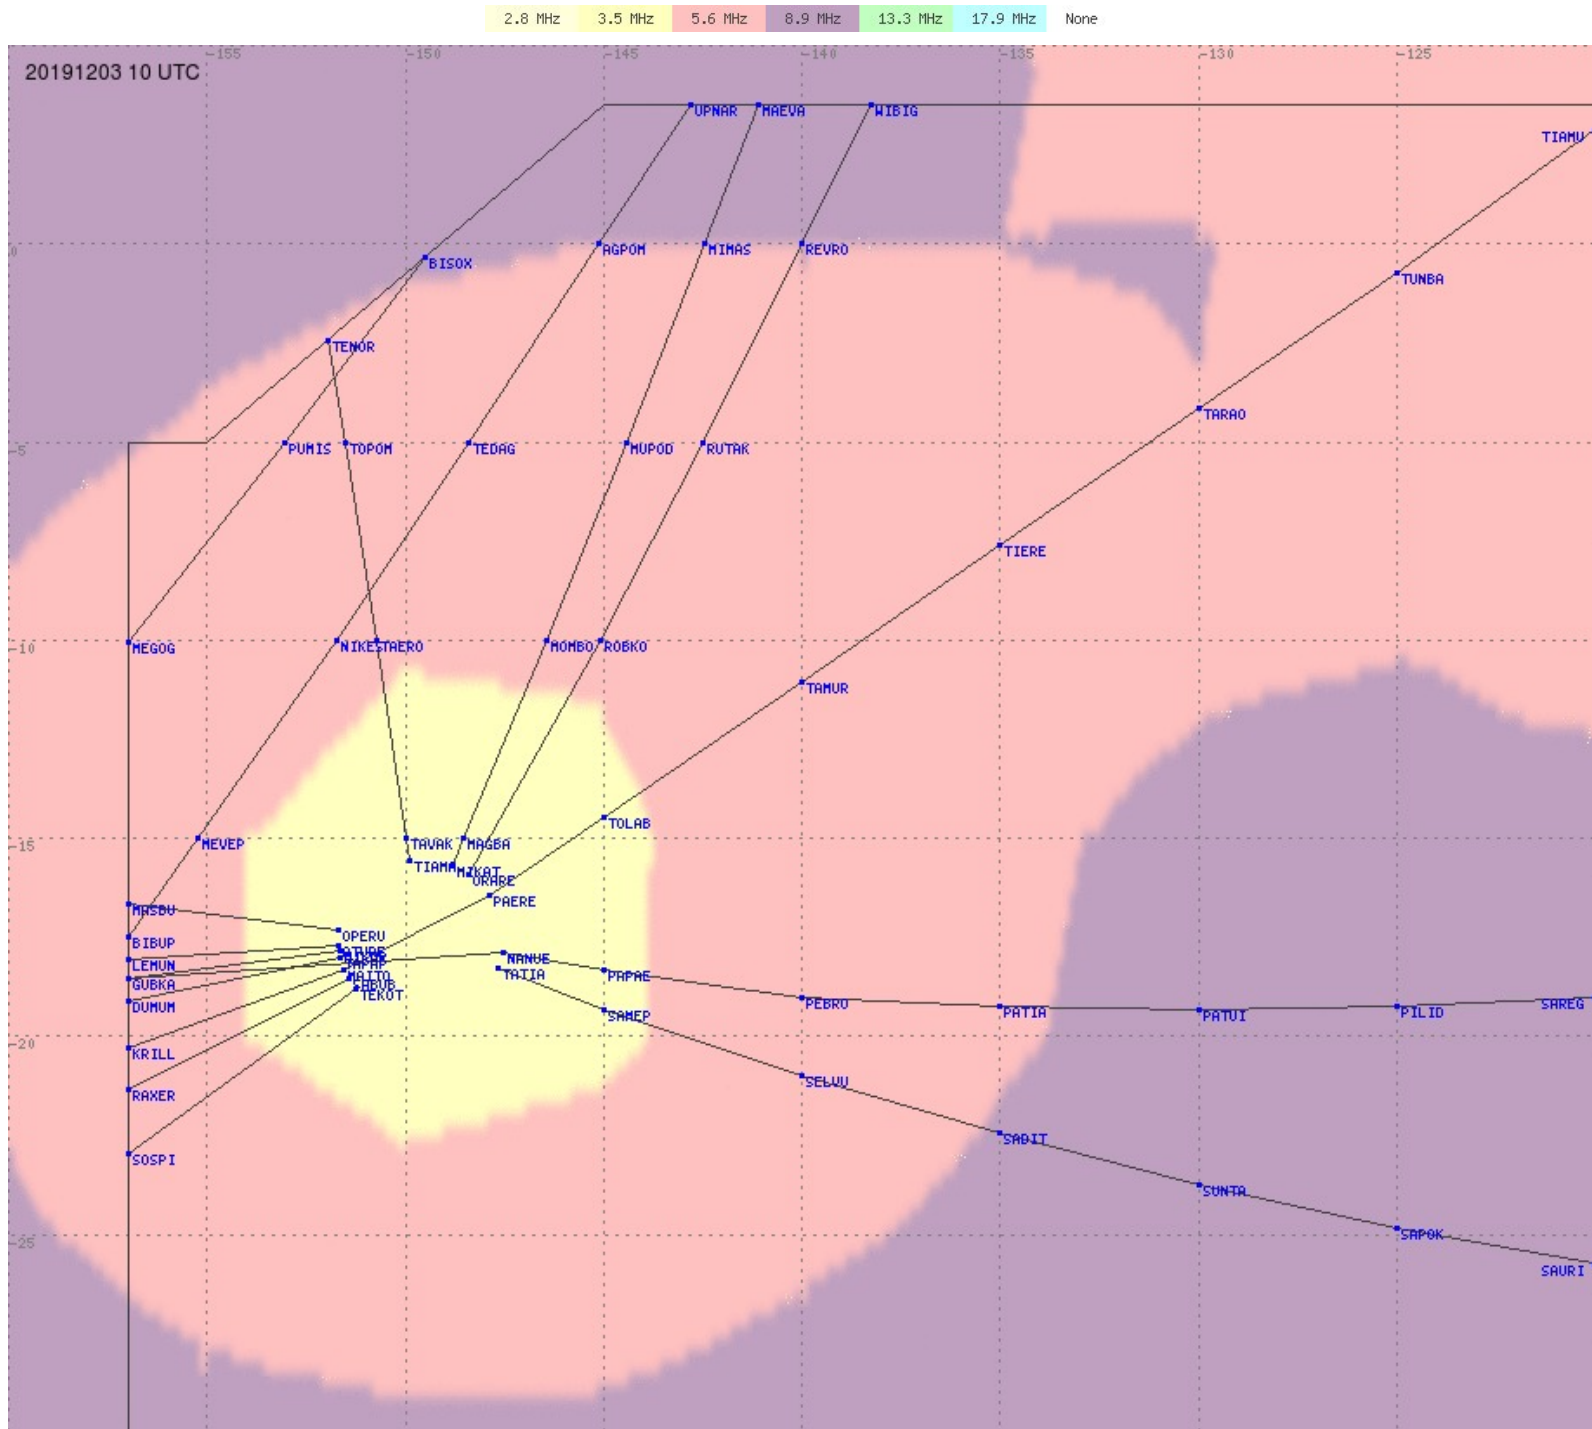

Tahiti FIR - HF Propag - 20191203