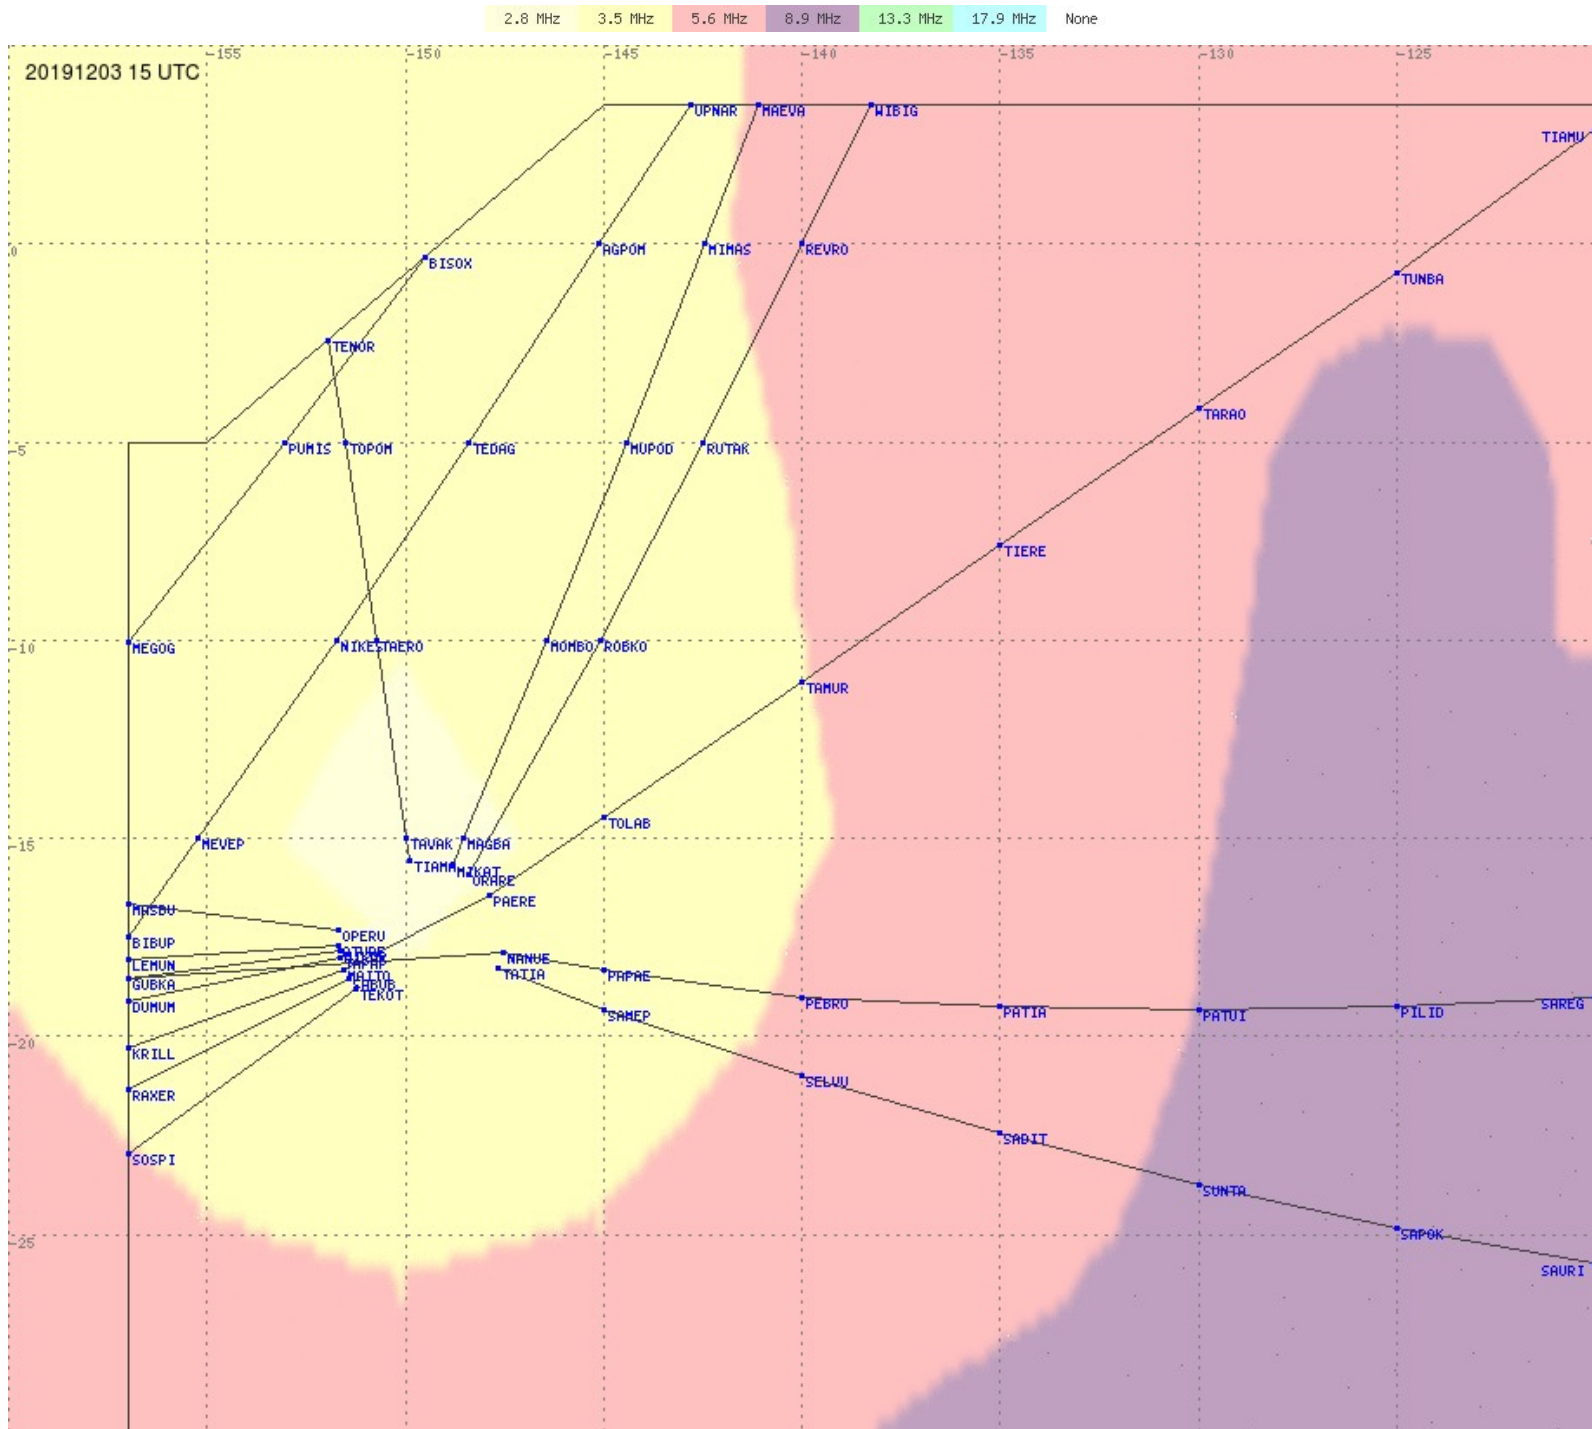

Tahiti FIR - HF Propag - 20191203