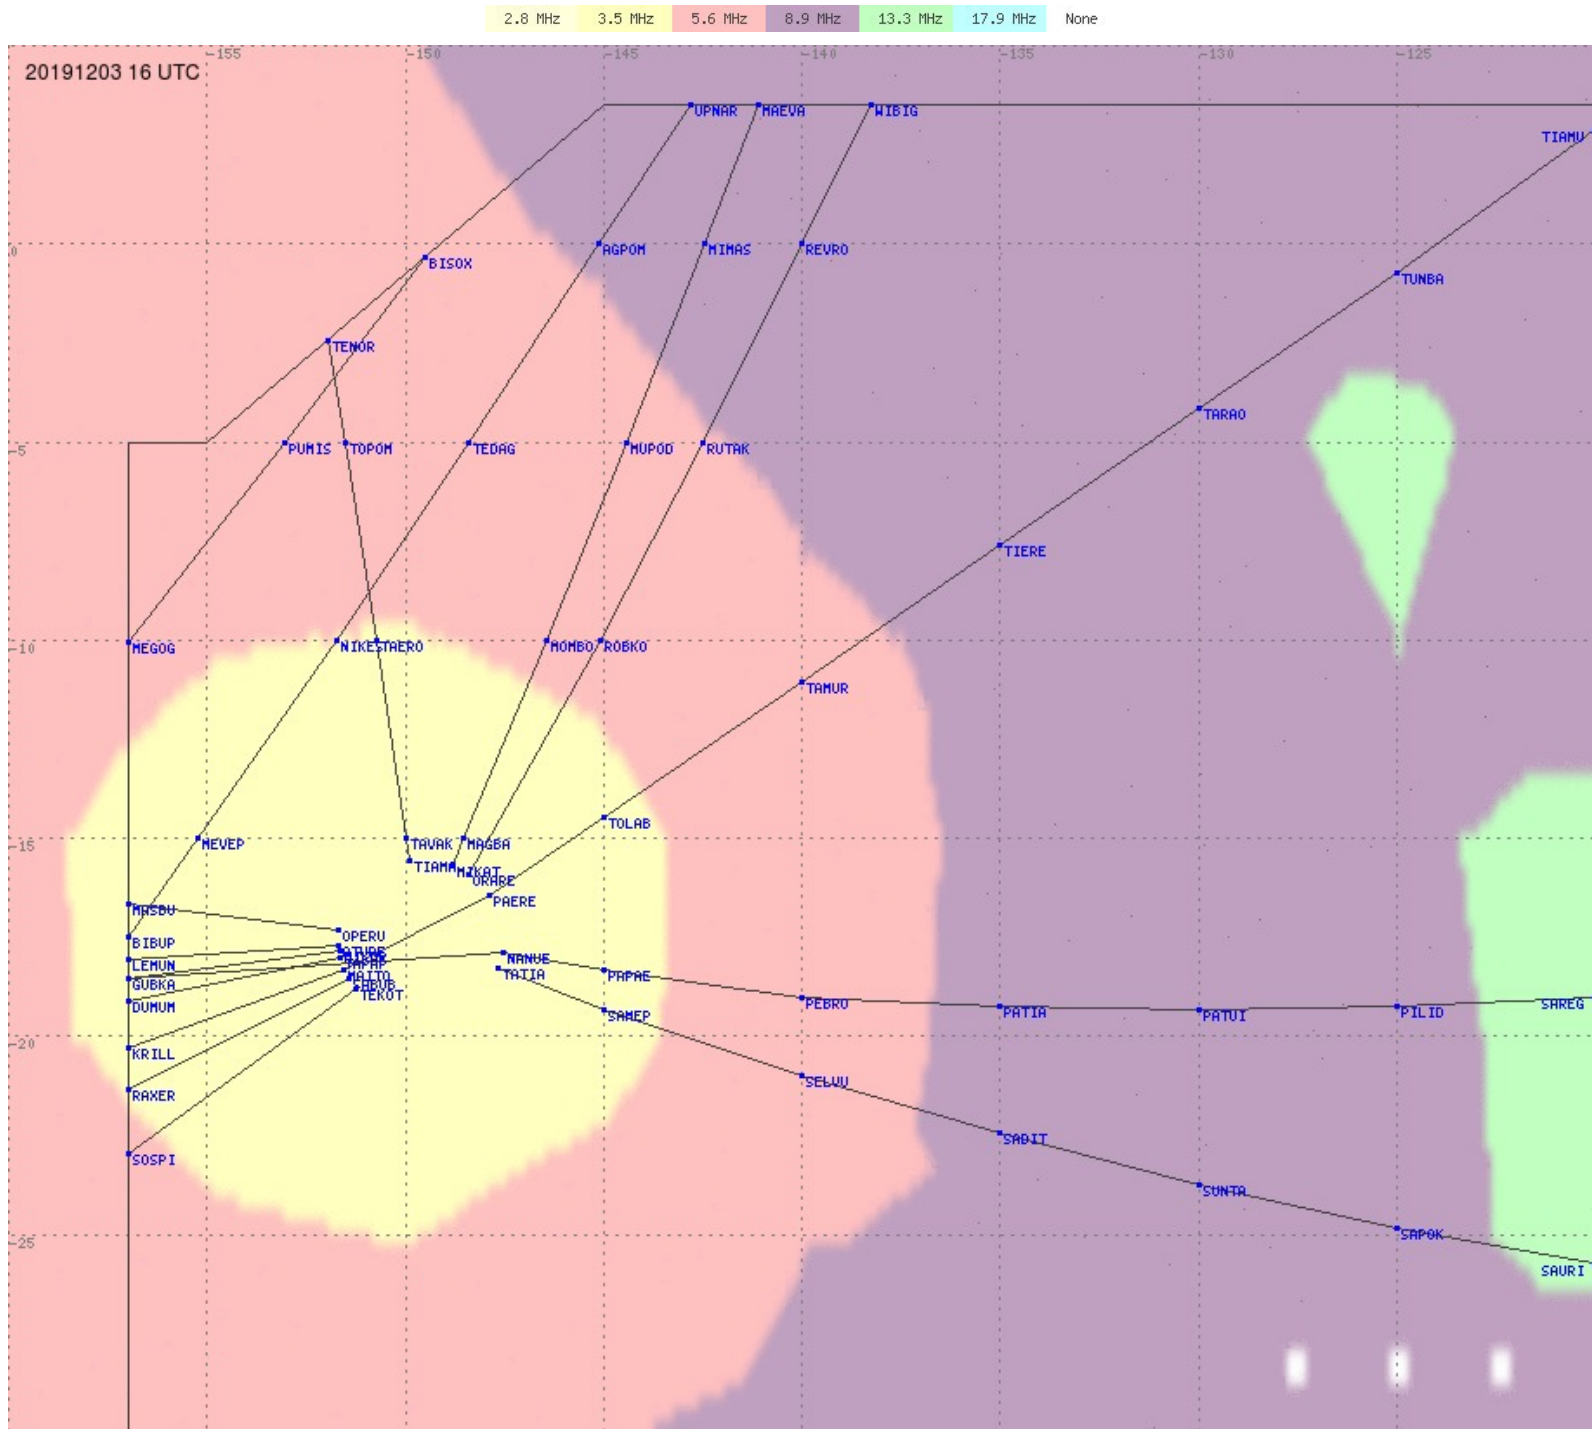

Tahiti FIR - HF Propag - 20191203