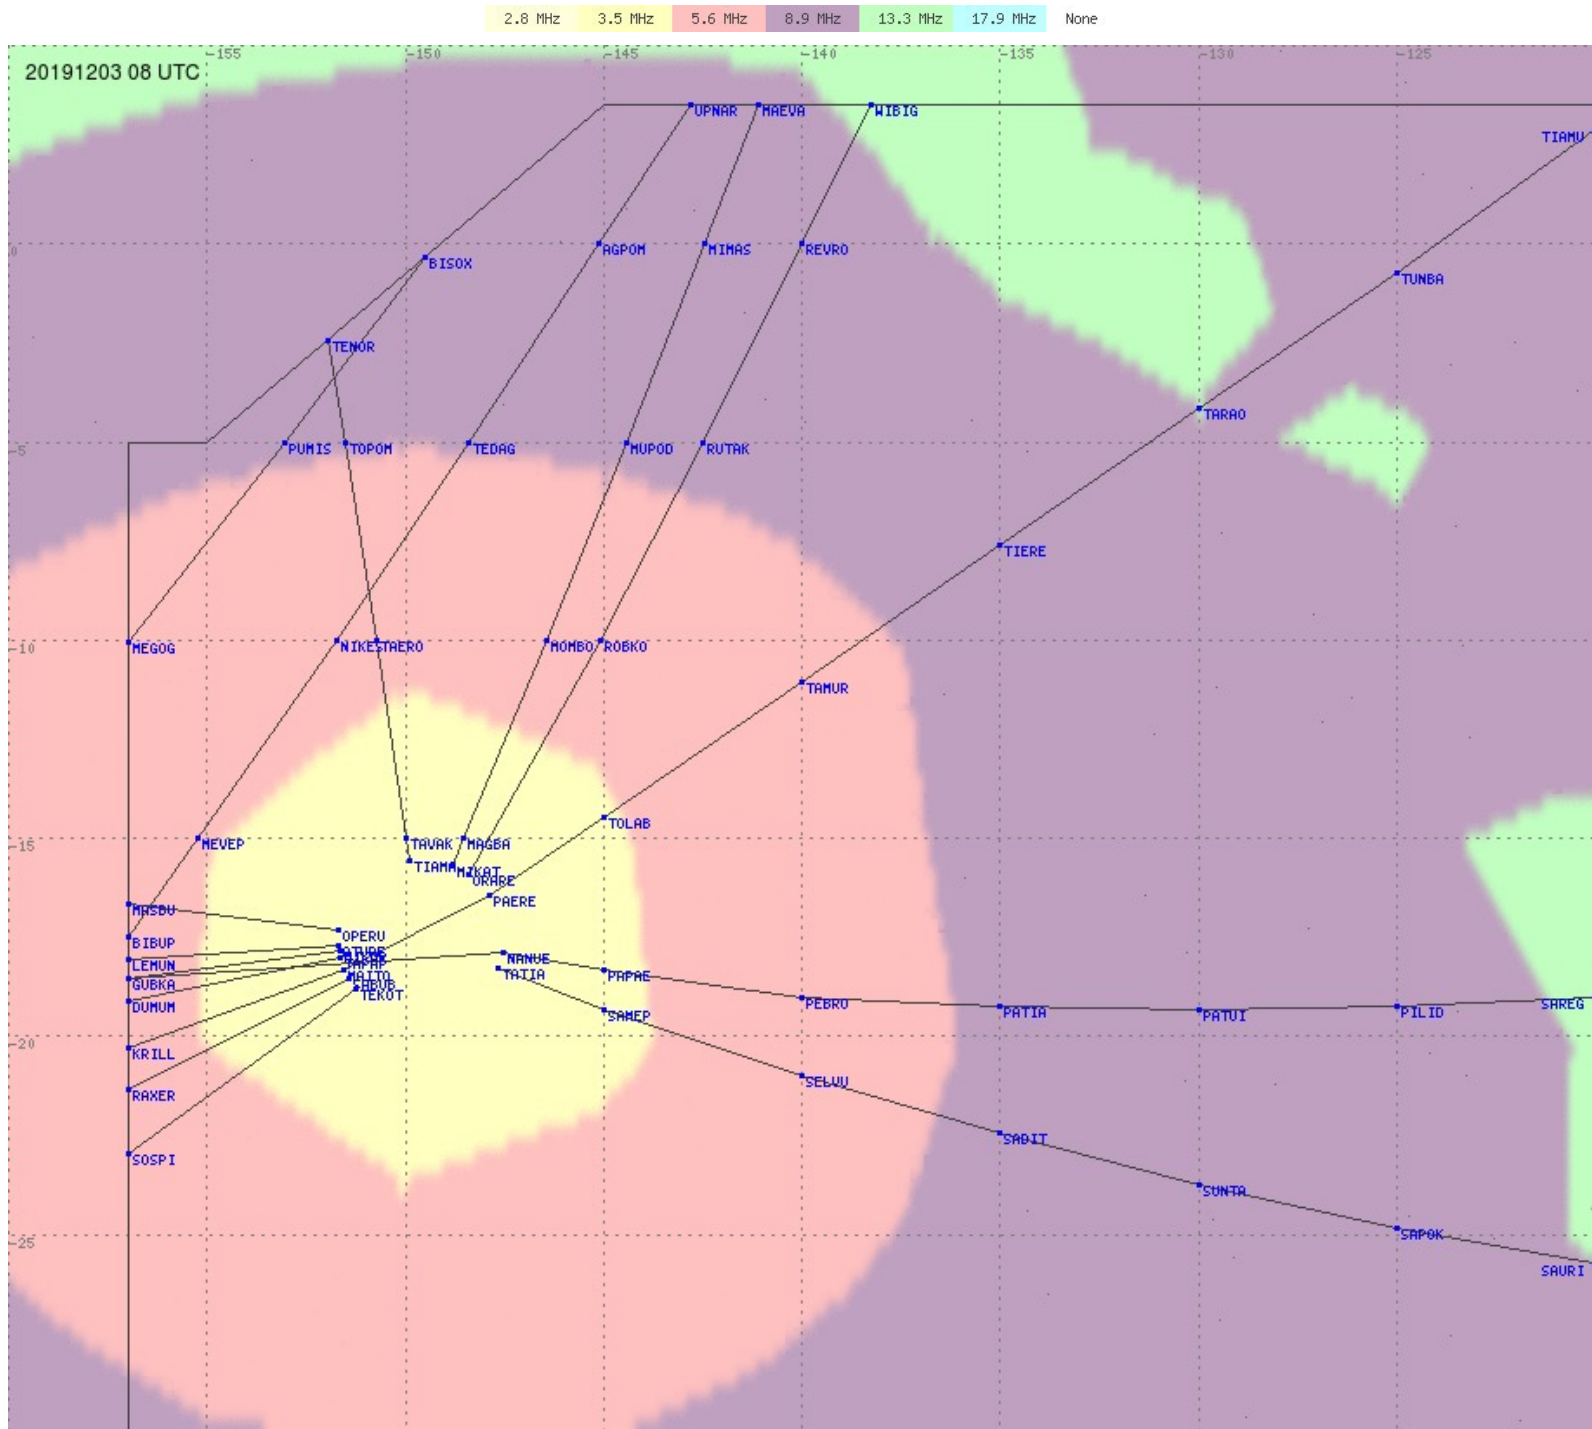

Tahiti FIR - HF Propag - 20191203