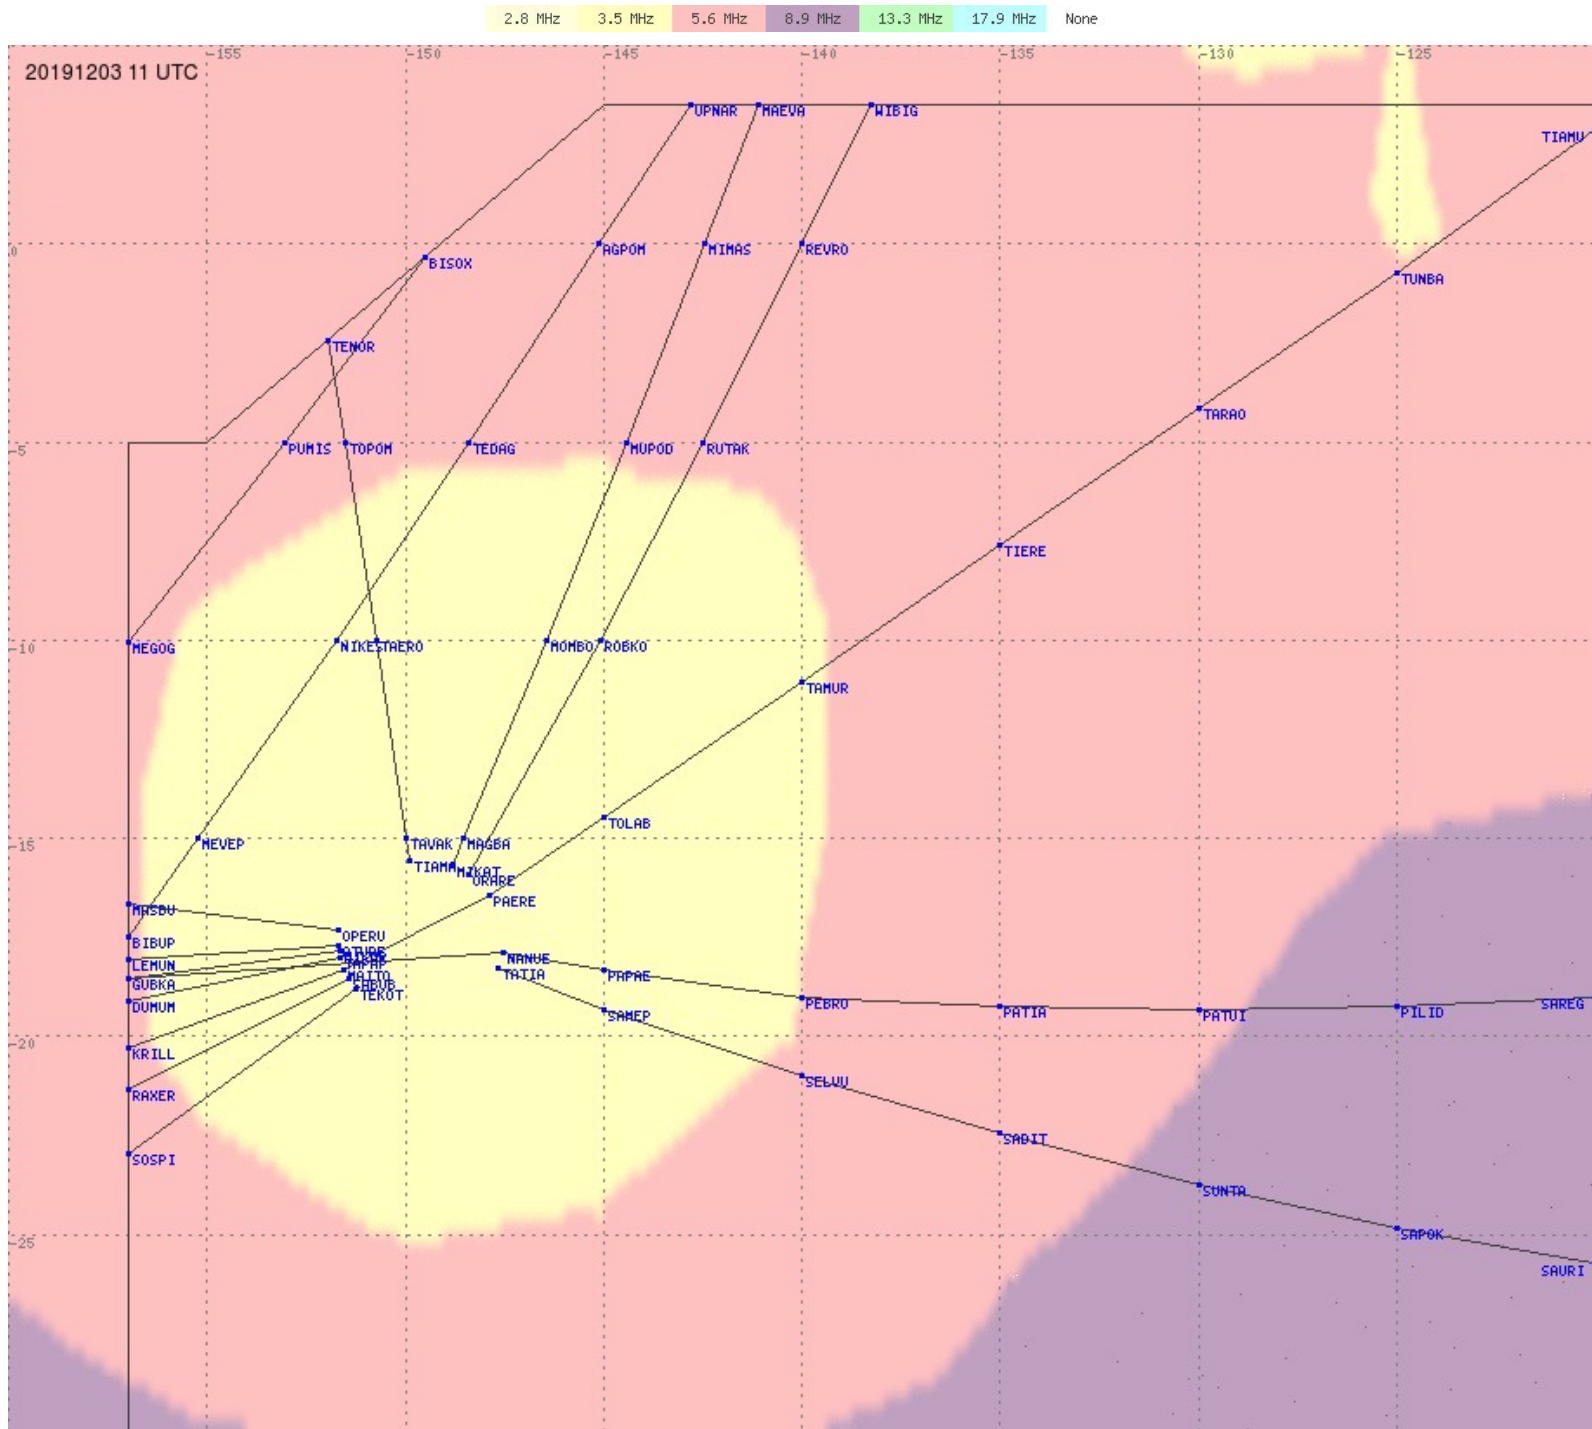

Tahiti FIR - HF Propag - 20191203