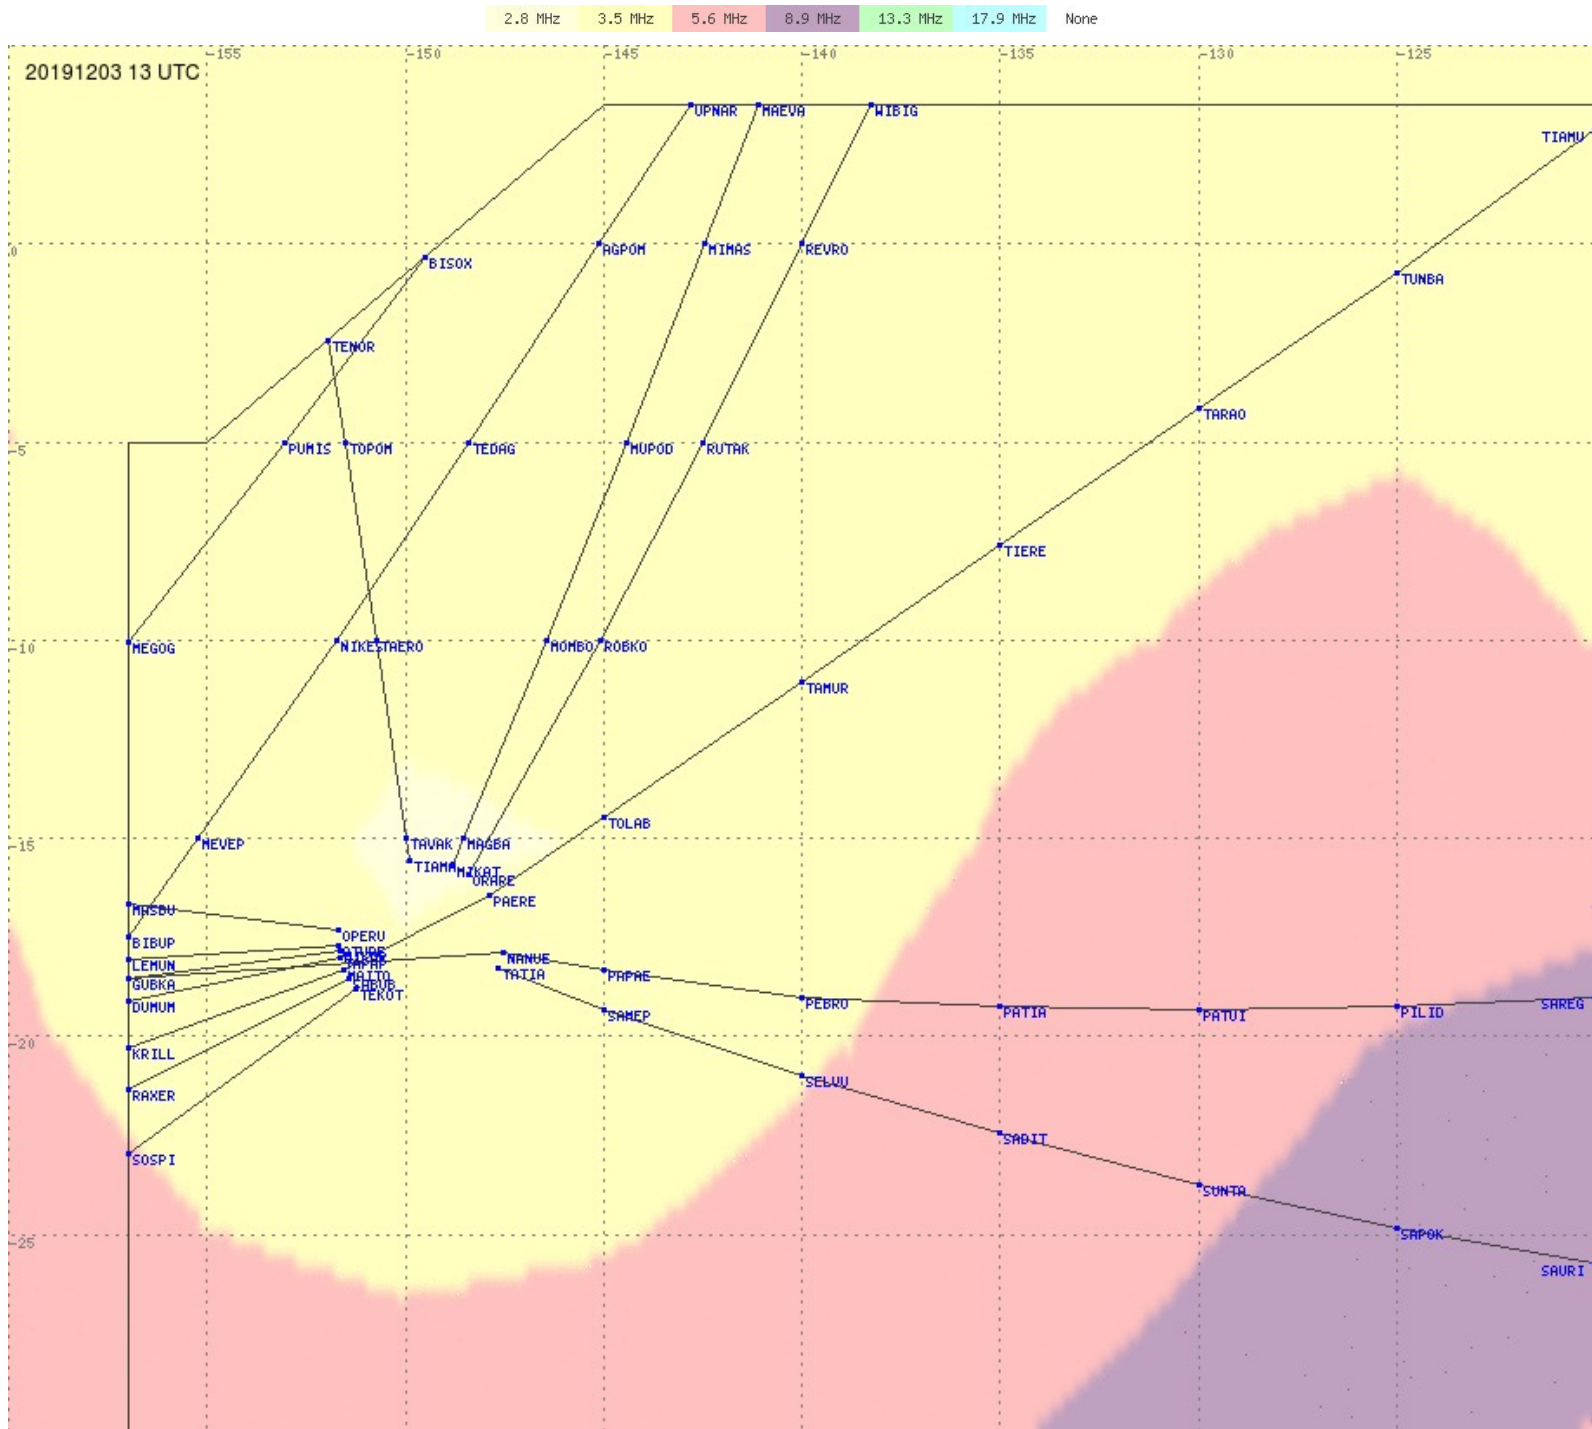

Tahiti FIR - HF Propag - 20191203