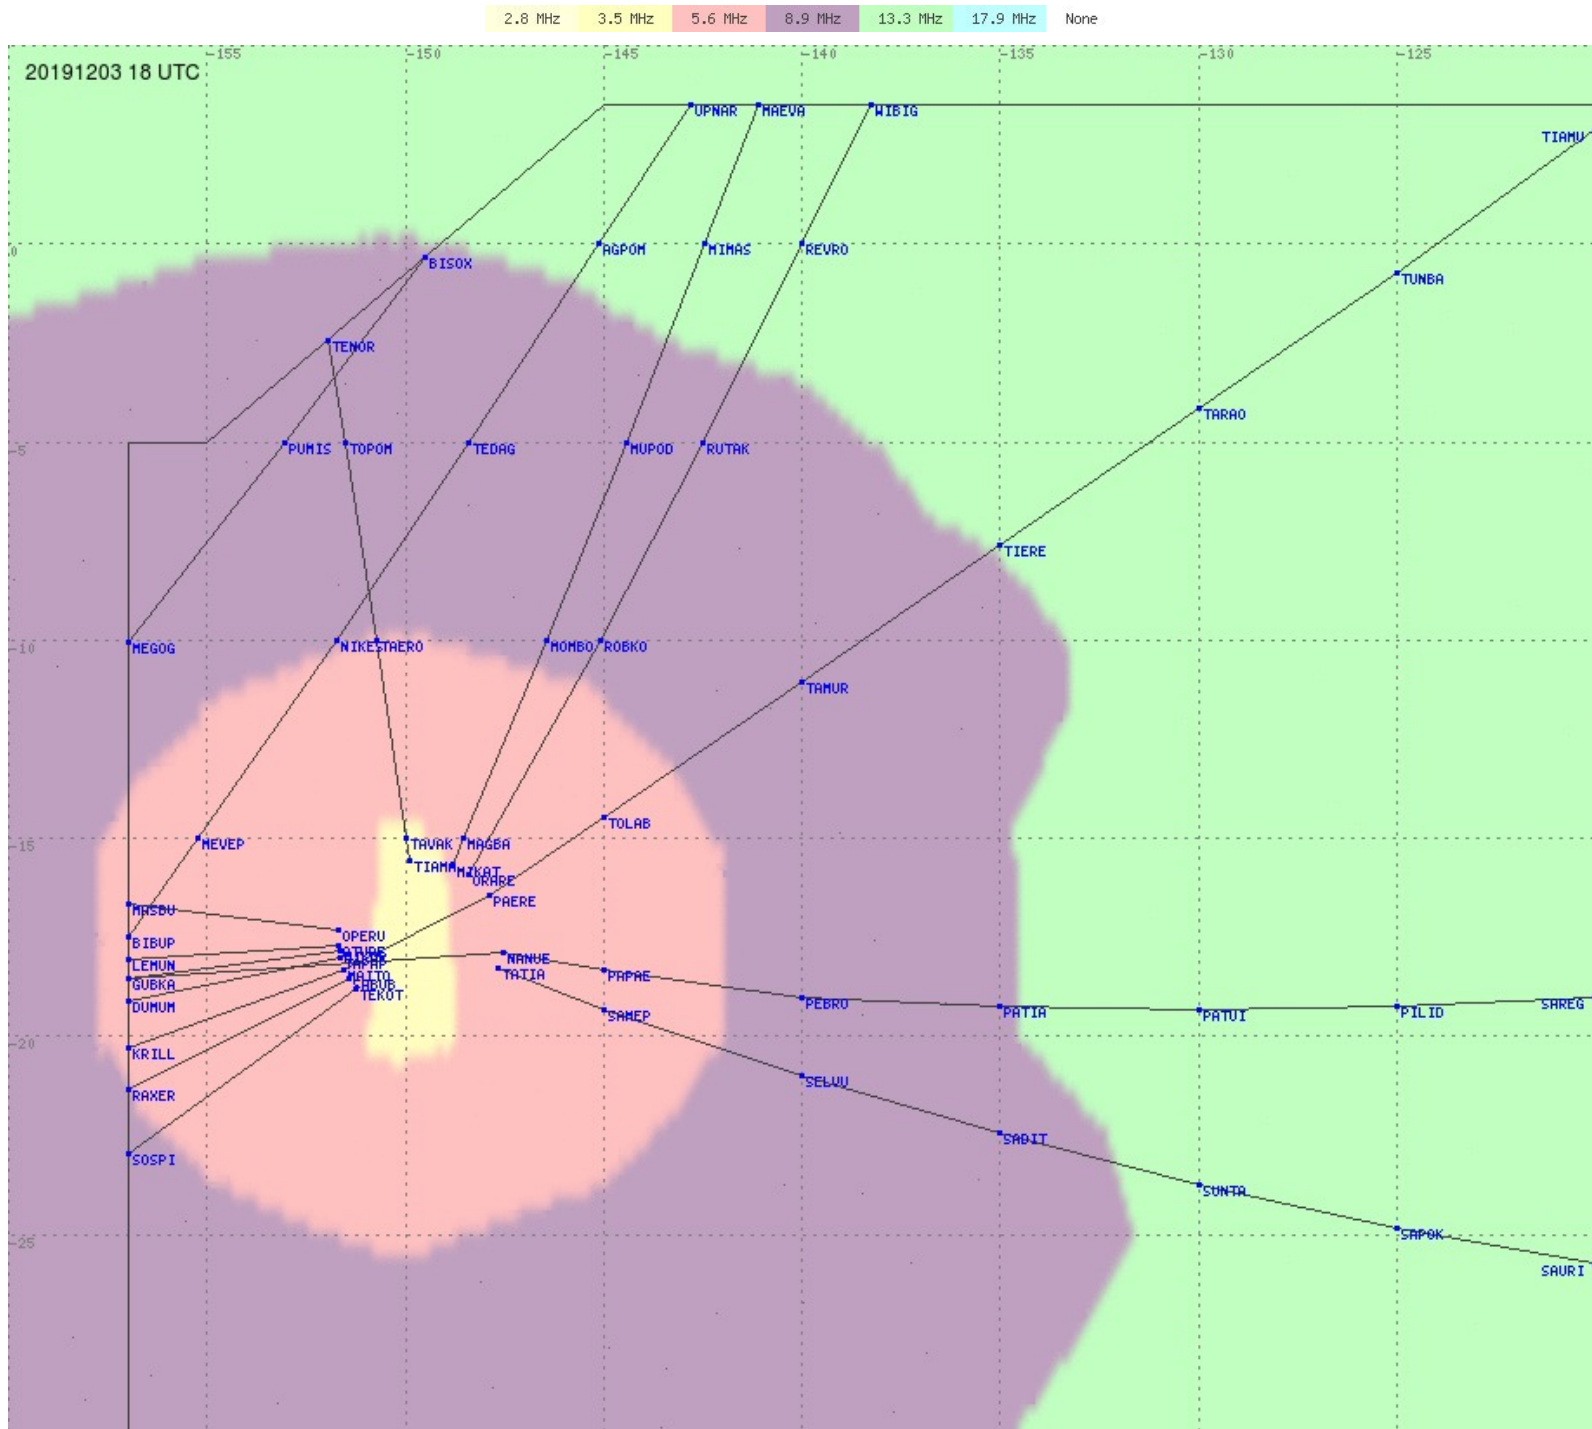

Tahiti FIR - HF Propag - 20191203