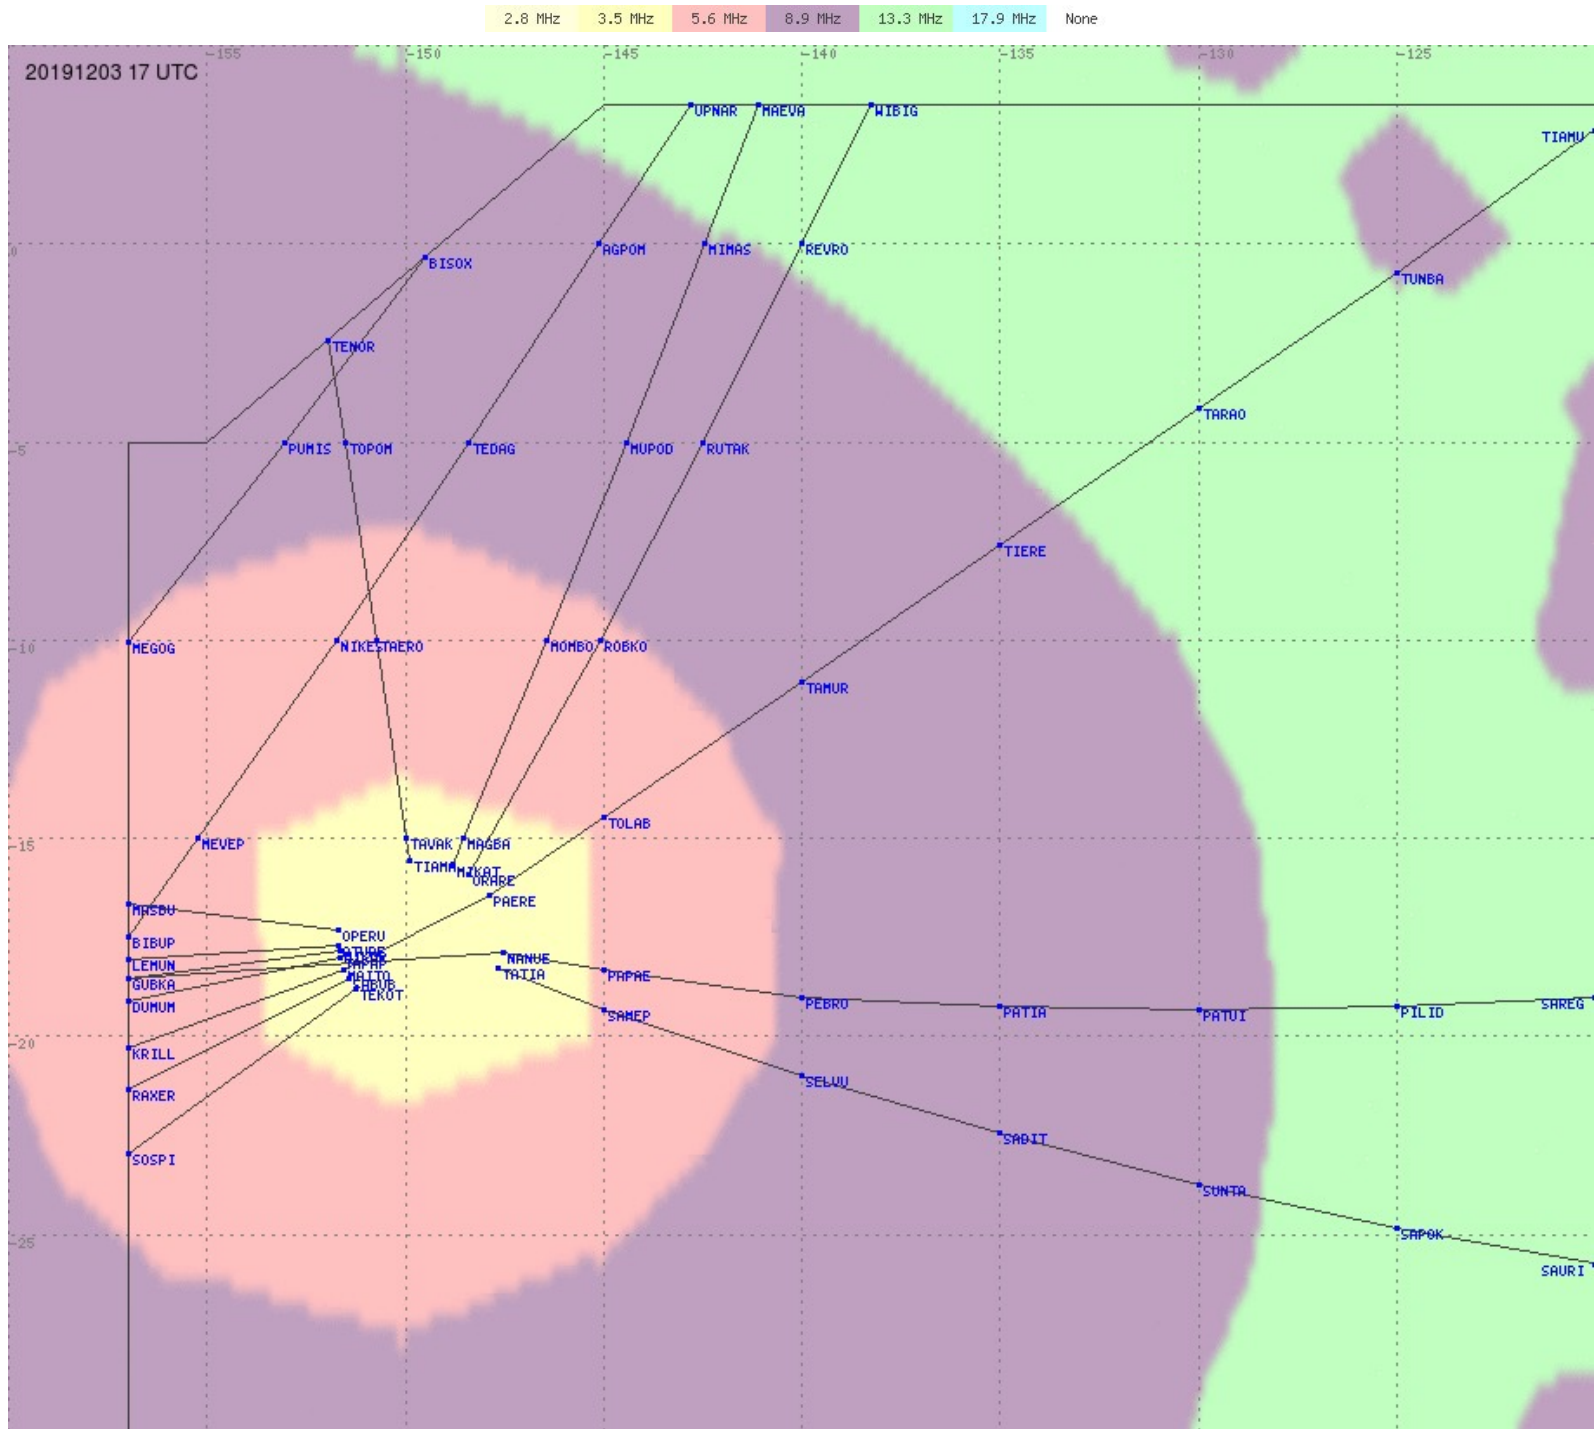

Tahiti FIR - HF Propag - 20191203