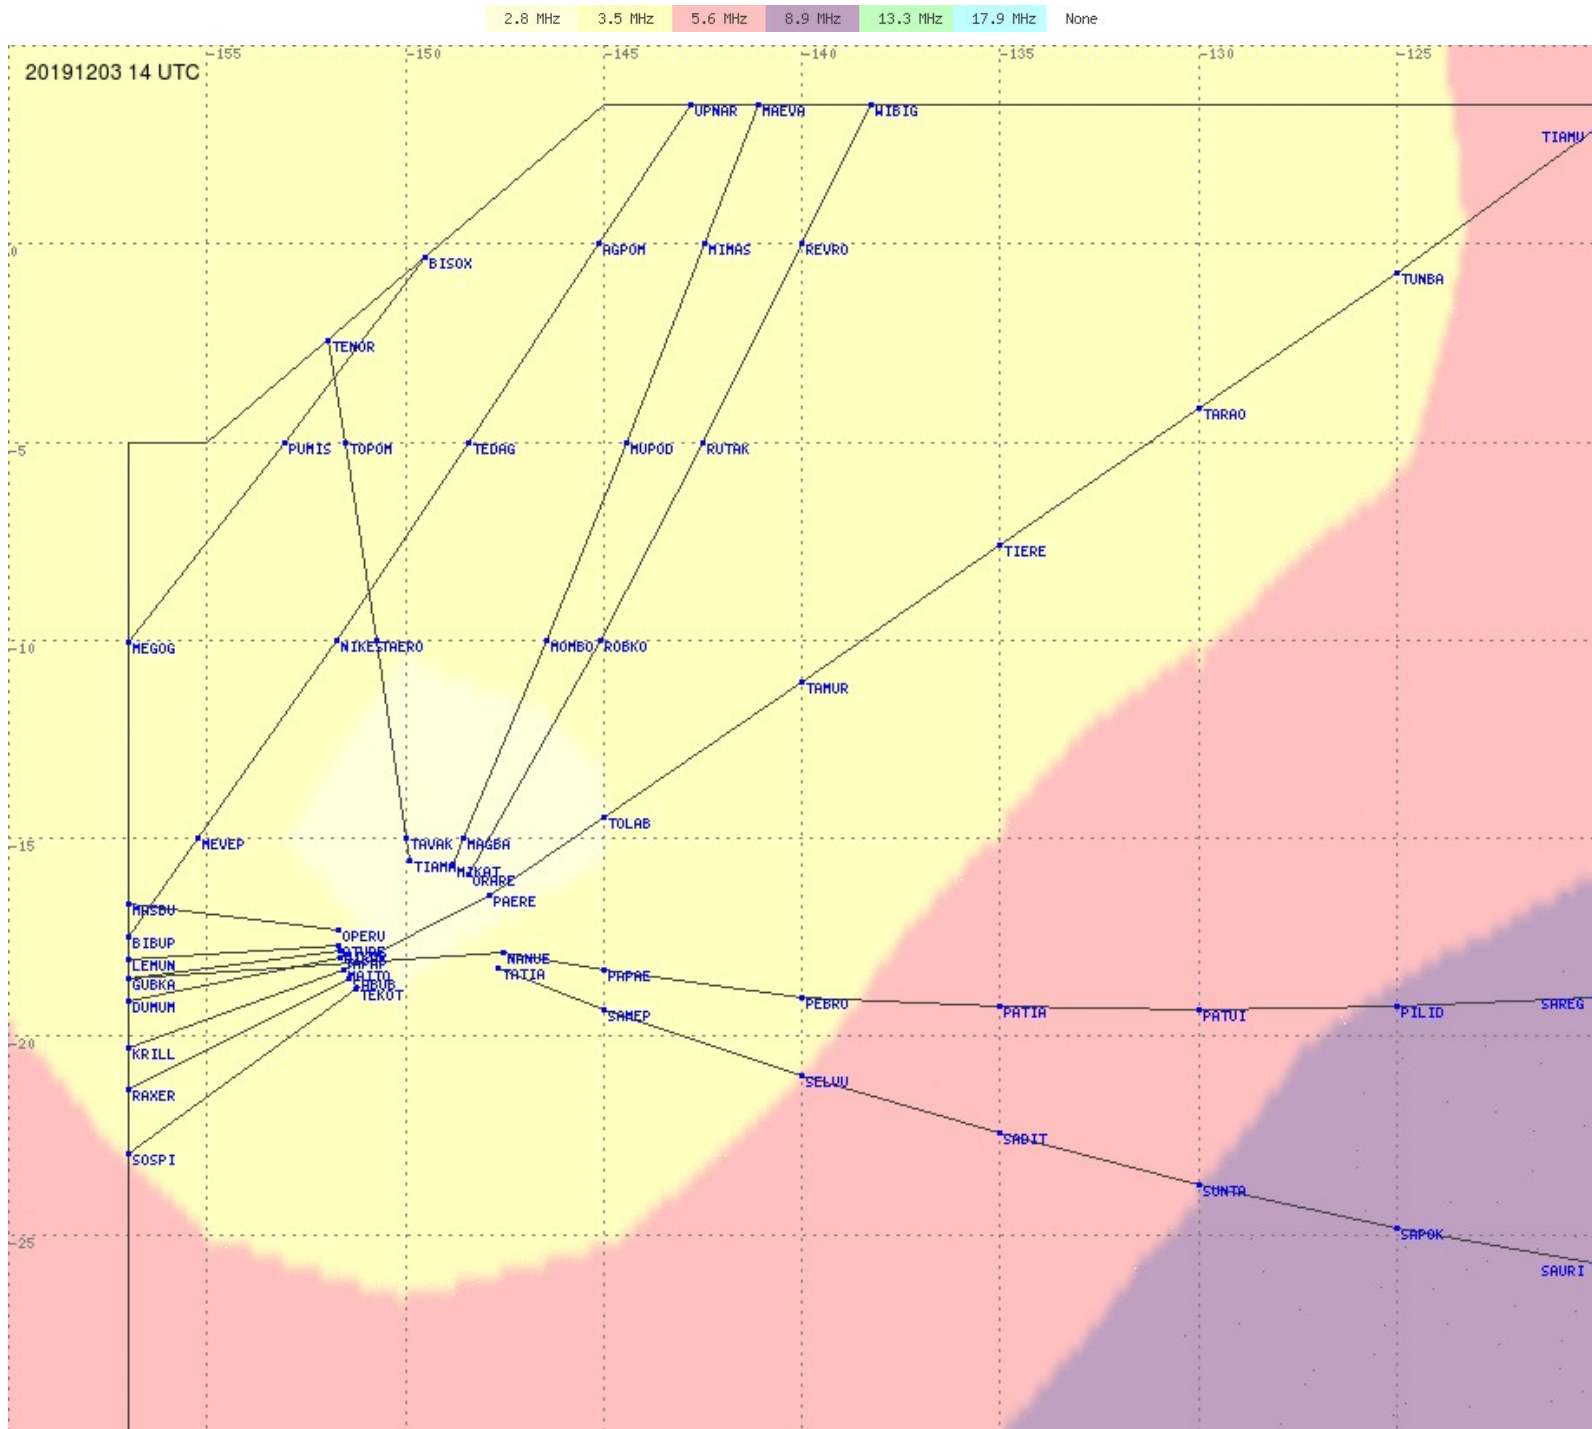

Tahiti FIR - HF Propag - 20191203