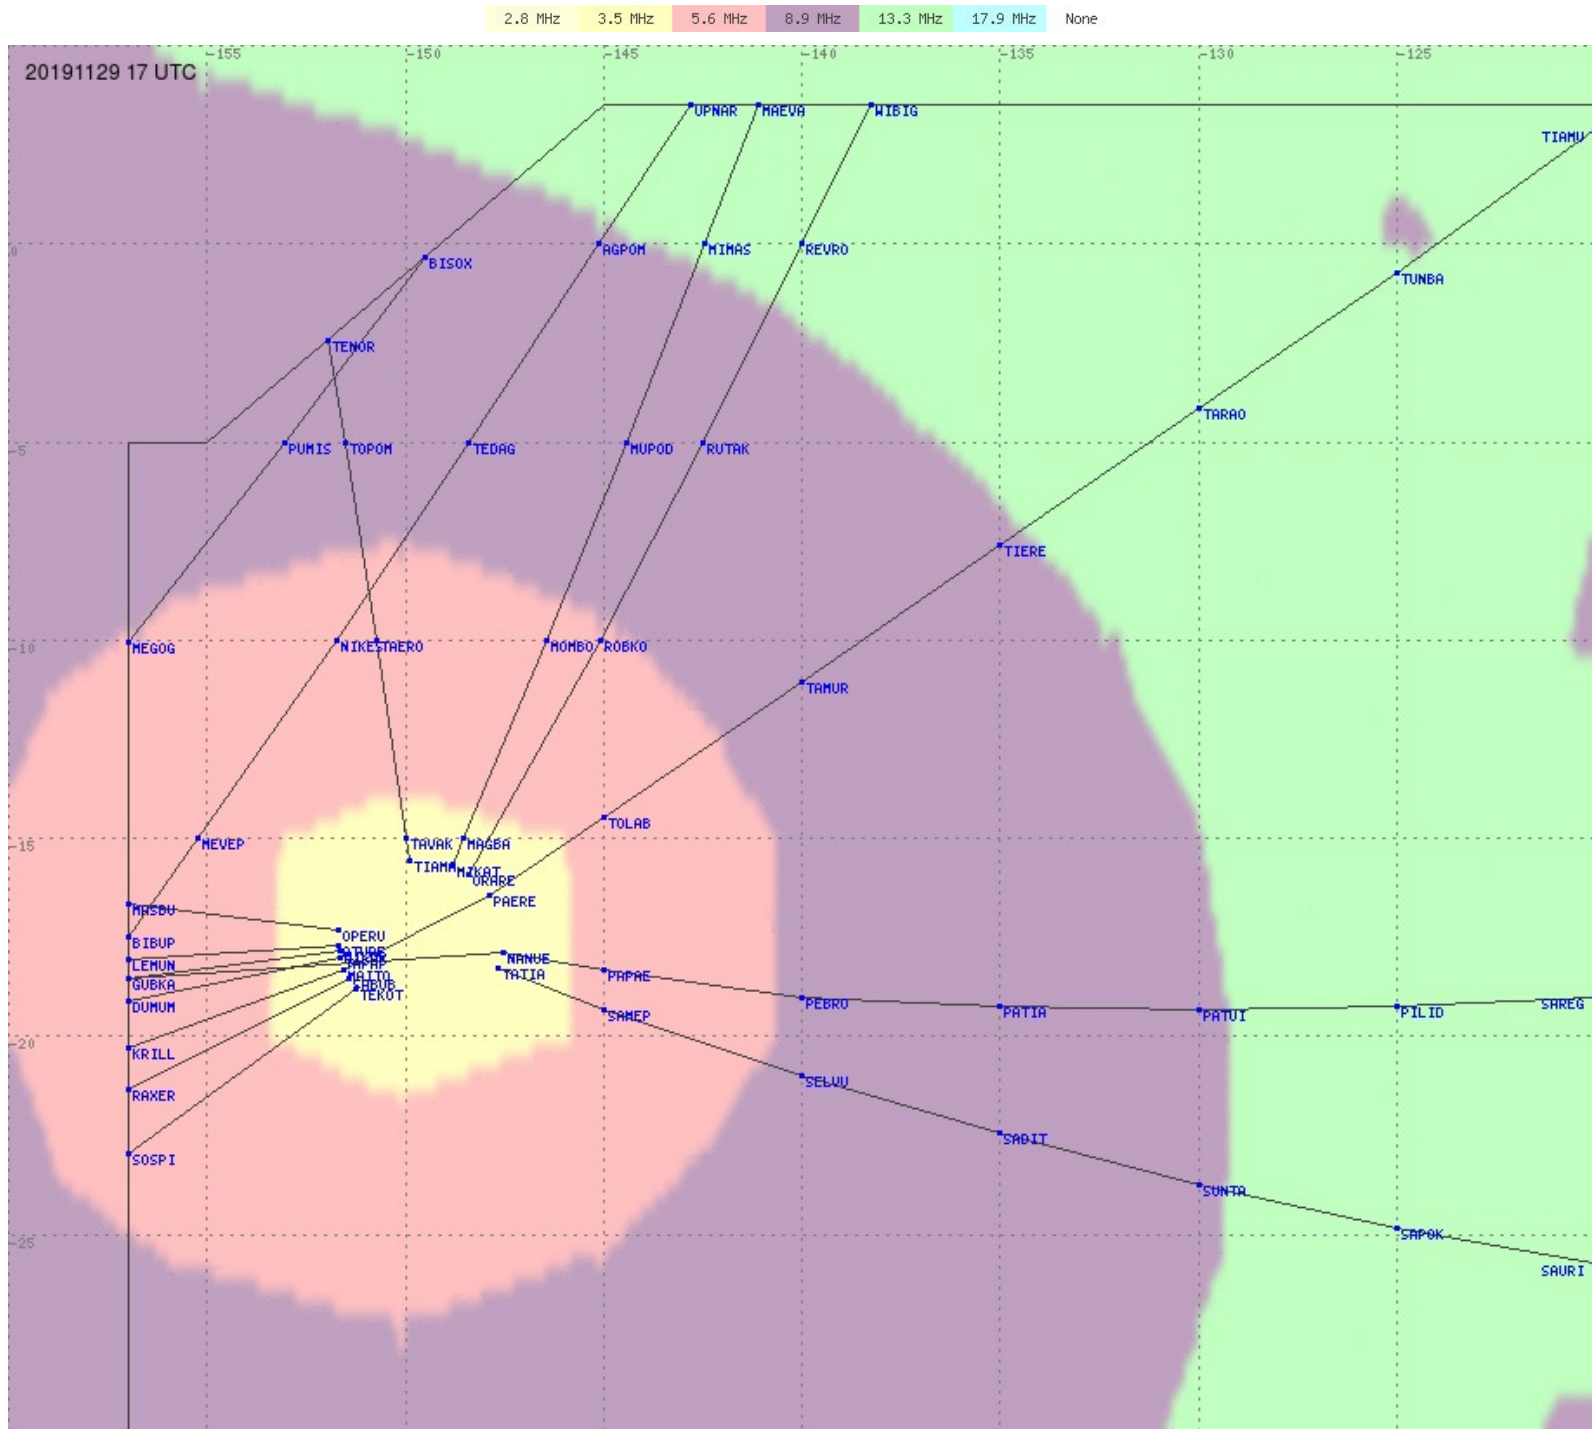

Tahiti FIR - HF Propag - 20191129

Tahiti FIR - HF Propag - 20191129

Tahiti FIR - HF Propag - 20191129

Tahiti FIR - HF Propag - 20191129

Tahiti FIR - HF Propag - 20191129

Tahiti FIR - HF Propag - 20191129

Tahiti FIR - HF Propag - 20191129

Tahiti FIR - HF Propag - 20191129

2.8 MHz 3.5 MHz 5.6 MHz 8.9 MHz 13.3 MHz 17.9 MHz None

Tahiti FIR - HF Propag - 20191129

2.8 MHz 3.5 MHz 5.6 MHz 8.9 MHz 13.3 MHz 17.9 MHz None

Tahiti FIR - HF Propag - 20191129