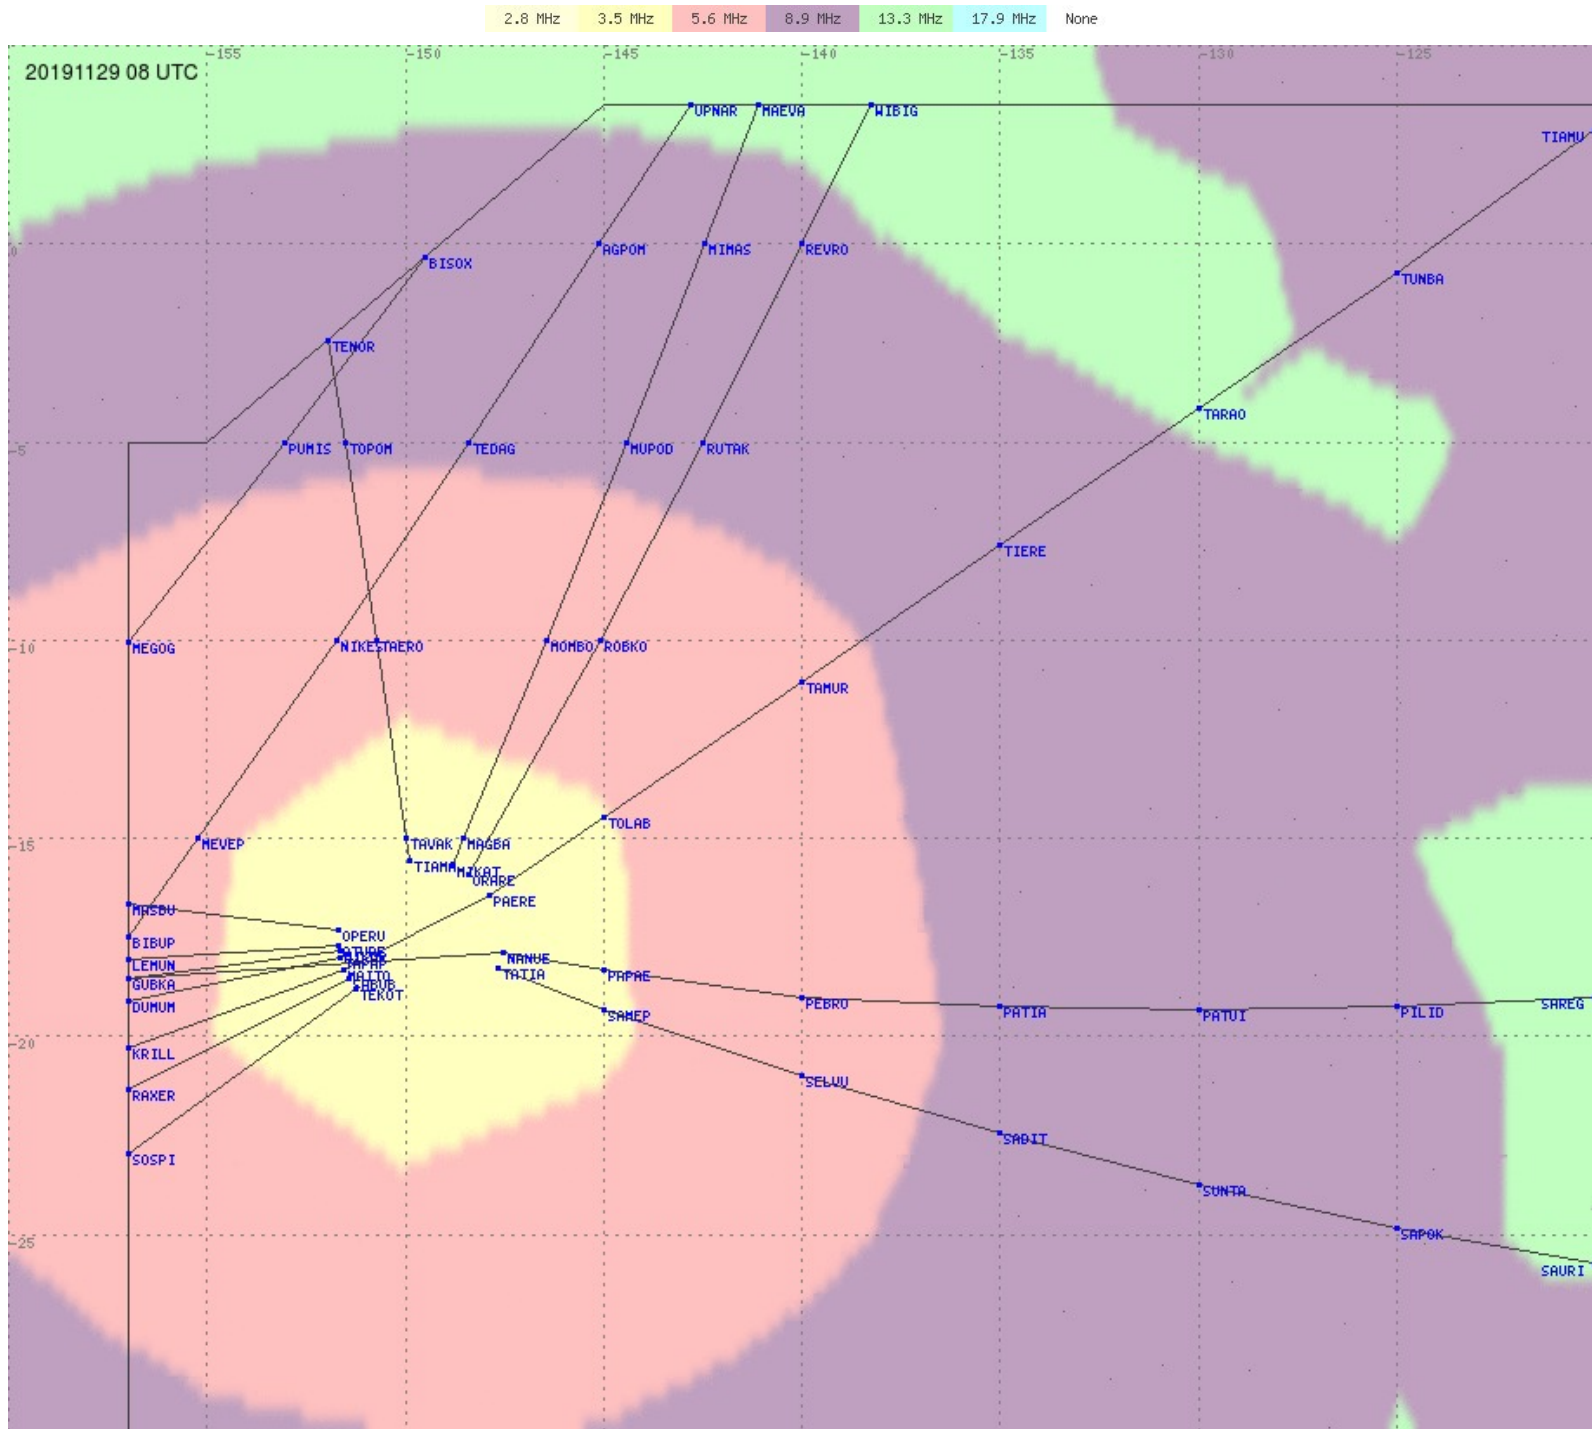

2.8 MHz 3.5 MHz 5.6 MHz 8.9 MHz 13.3 MHz 17.9 MHz None

Tahiti FIR - HF Propag - 20191129

2.8 MHz
3.5 MHz
5.6 MHz
8.9 MHz
13.3 MHz
17.9 MHz
None

Tahiti FIR - HF Propag - 20191129

2.8 MHz 3.5 MHz 5.6 MHz 8.9 MHz 13.3 MHz 17.9 MHz None

Tahiti FIR - HF Propag - 20191129

Tahiti FIR - HF Propag - 20191129

Tahiti FIR - HF Propag - 20191129

Tahiti FIR - HF Propag - 20191129

Tahiti FIR - HF Propag - 20191129

Tahiti FIR - HF Propag - 20191129

Tahiti FIR - HF Propag - 20191129