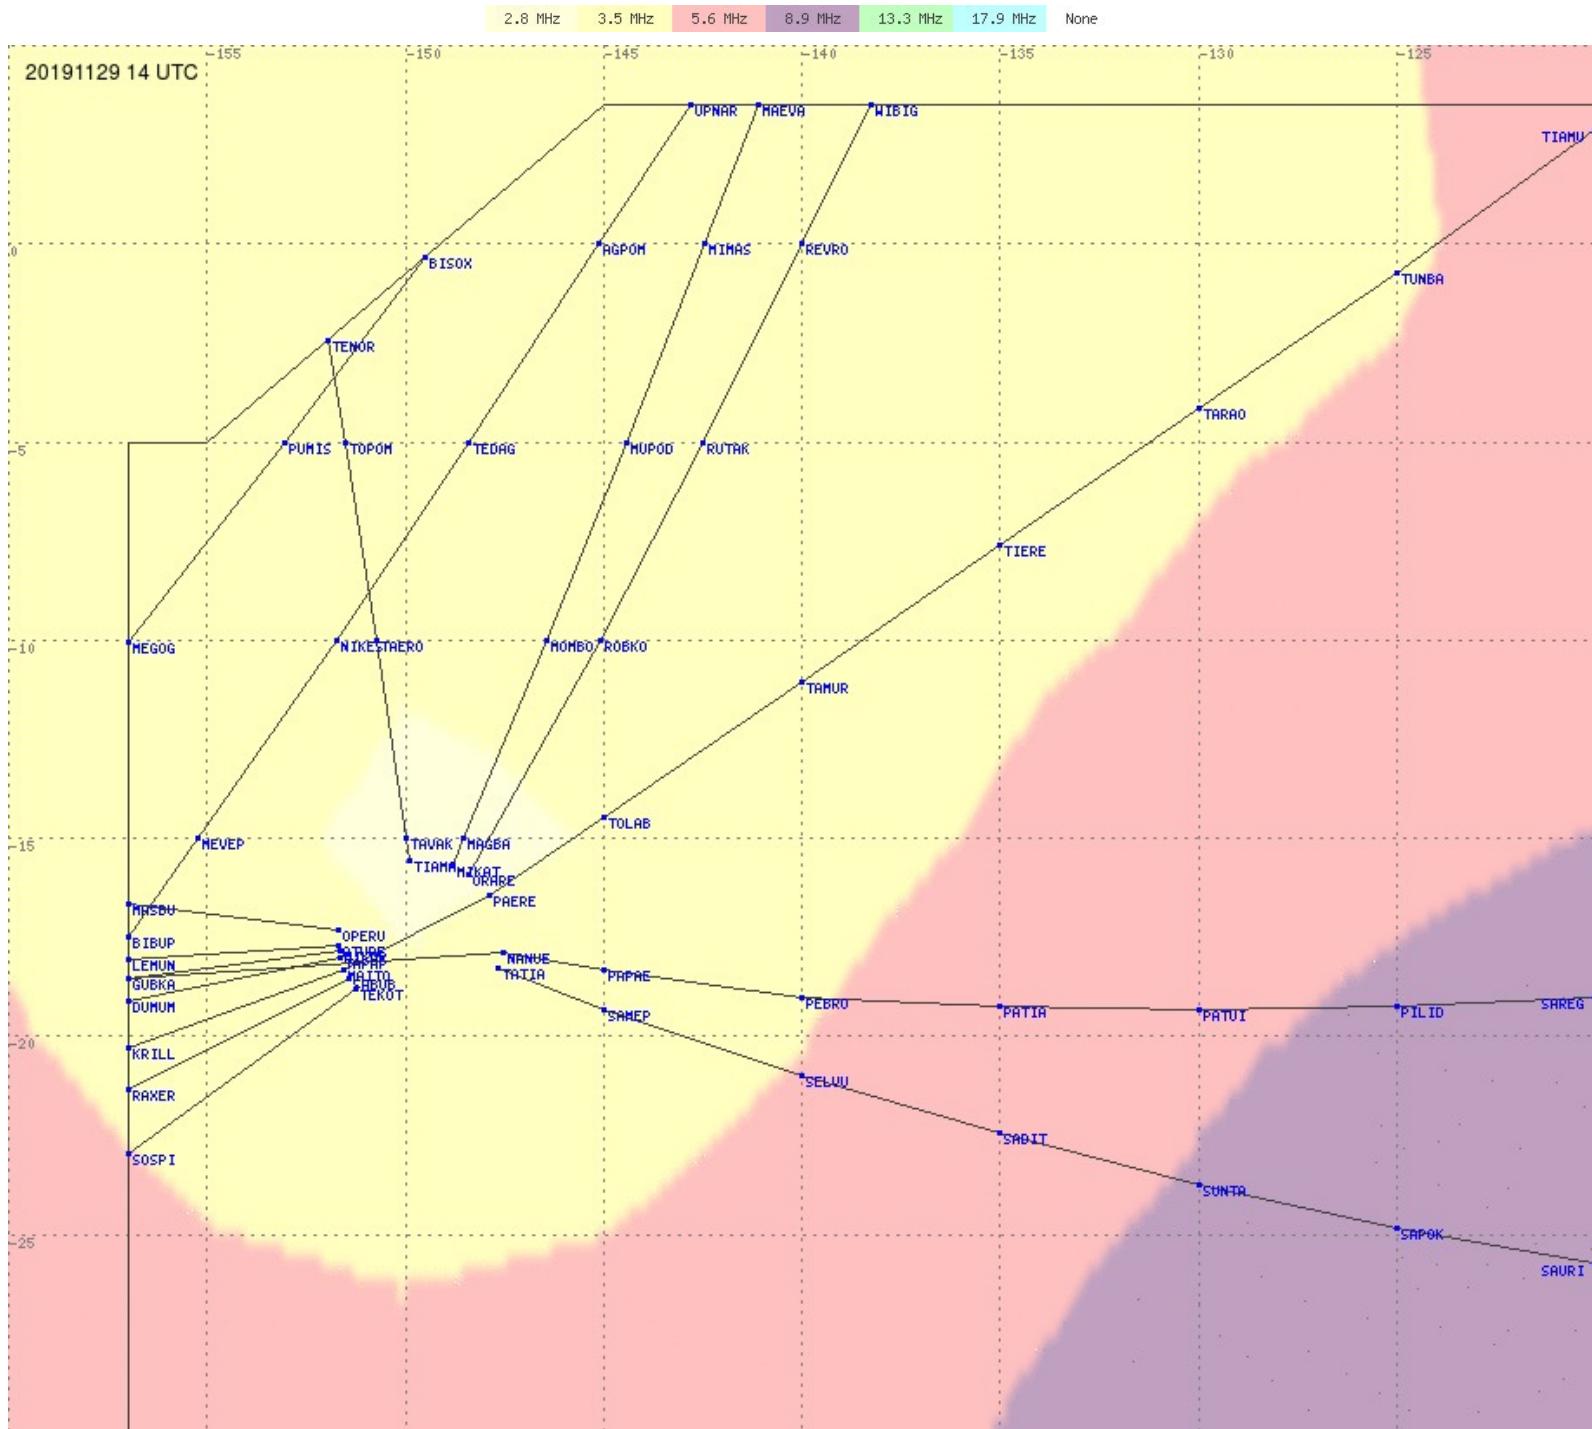

Tahiti FIR - HF Propag - 20191129