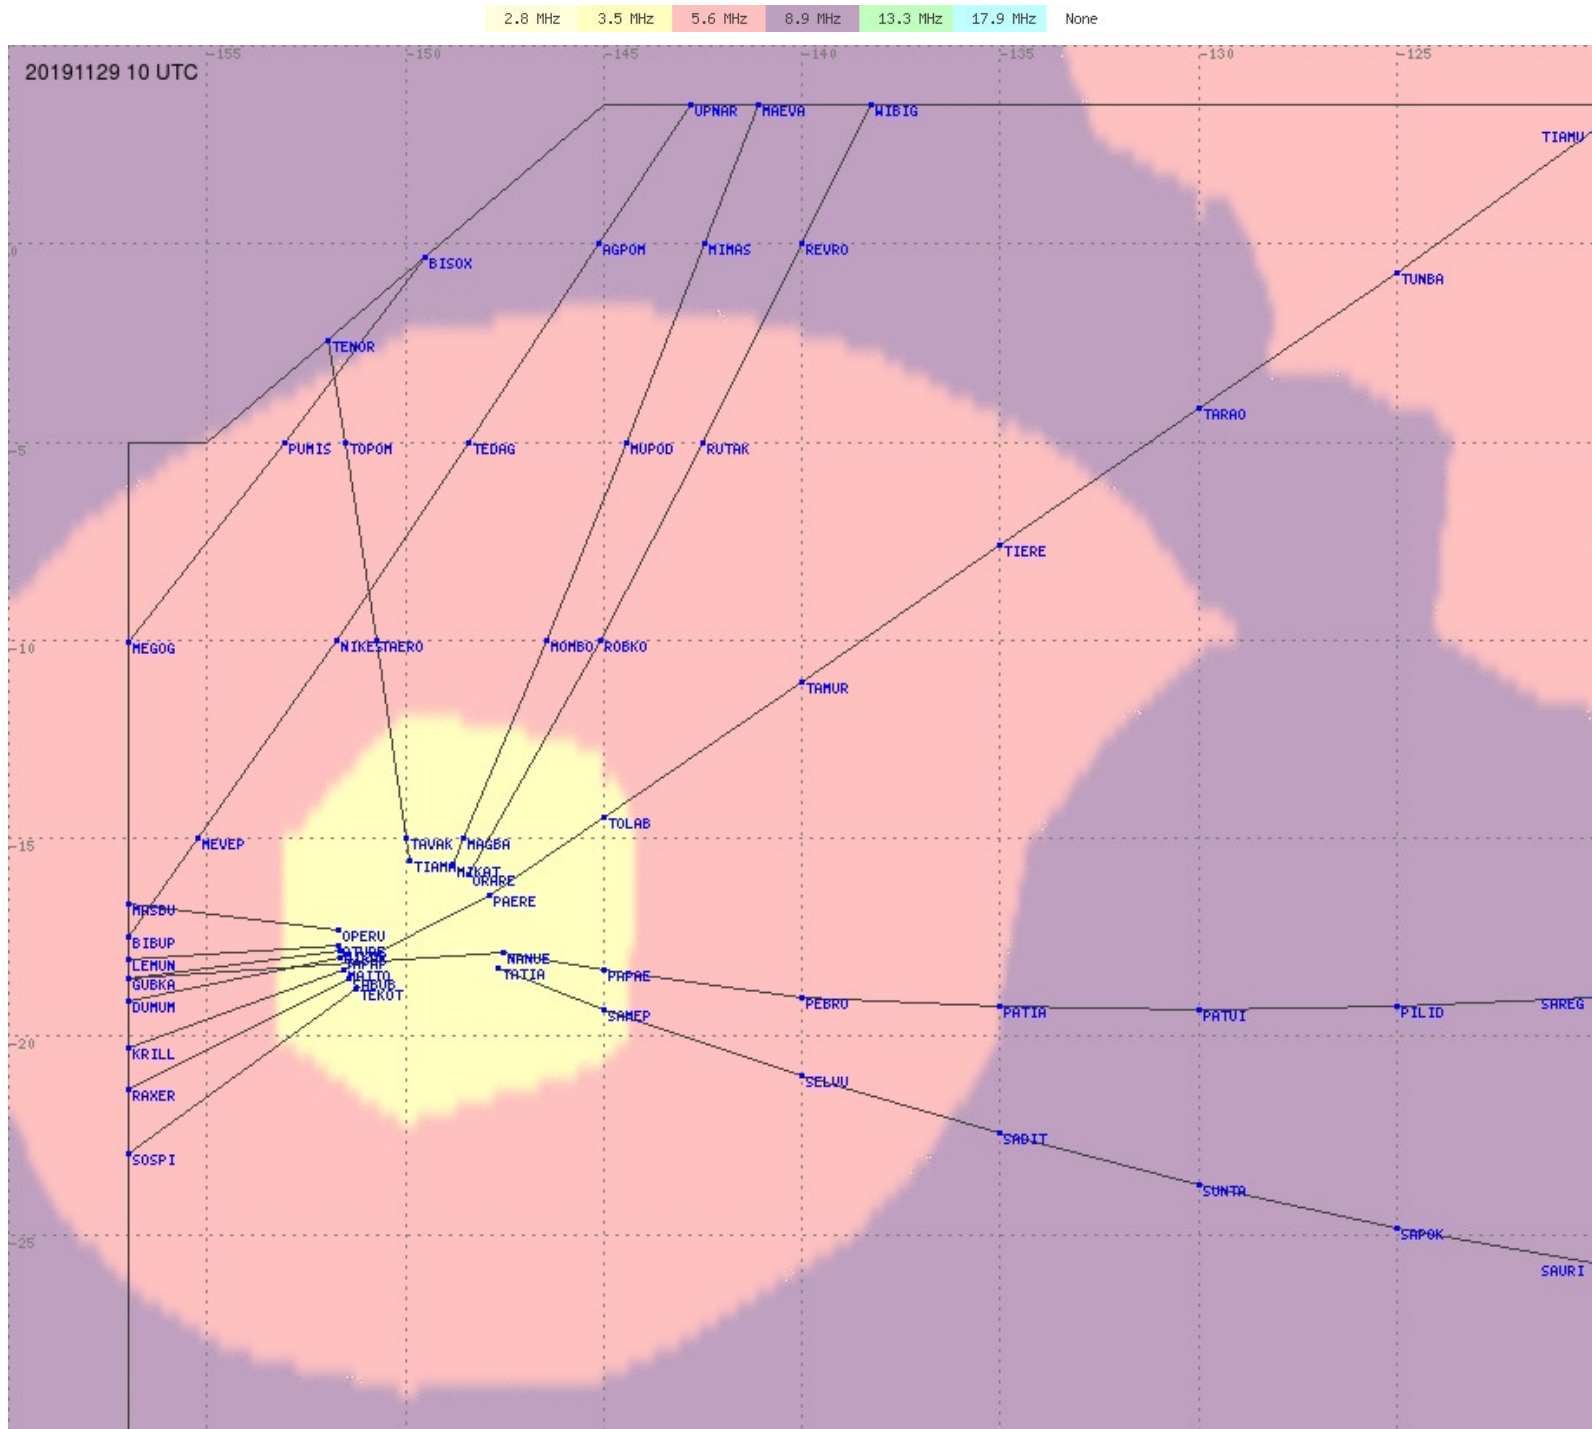

2.8 MHz 3.5 MHz 5.6 MHz 8.9 MHz 13.3 MHz 17.9 MHz None

Tahiti FIR - HF Propag - 20191129

2.8 MHz
3.5 MHz
5.6 MHz
8.9 MHz
13.3 MHz
17.9 MHz
None

Tahiti FIR - HF Propag - 20191129

2.8 MHz 3.5 MHz 5.6 MHz 8.9 MHz 13.3 MHz 17.9 MHz None

Tahiti FIR - HF Propag - 20191129

Tahiti FIR - HF Propag - 20191129

Tahiti FIR - HF Propag - 20191129

Tahiti FIR - HF Propag - 20191129

Tahiti FIR - HF Propag - 20191129

Tahiti FIR - HF Propag - 20191129

Tahiti FIR - HF Propag - 20191129