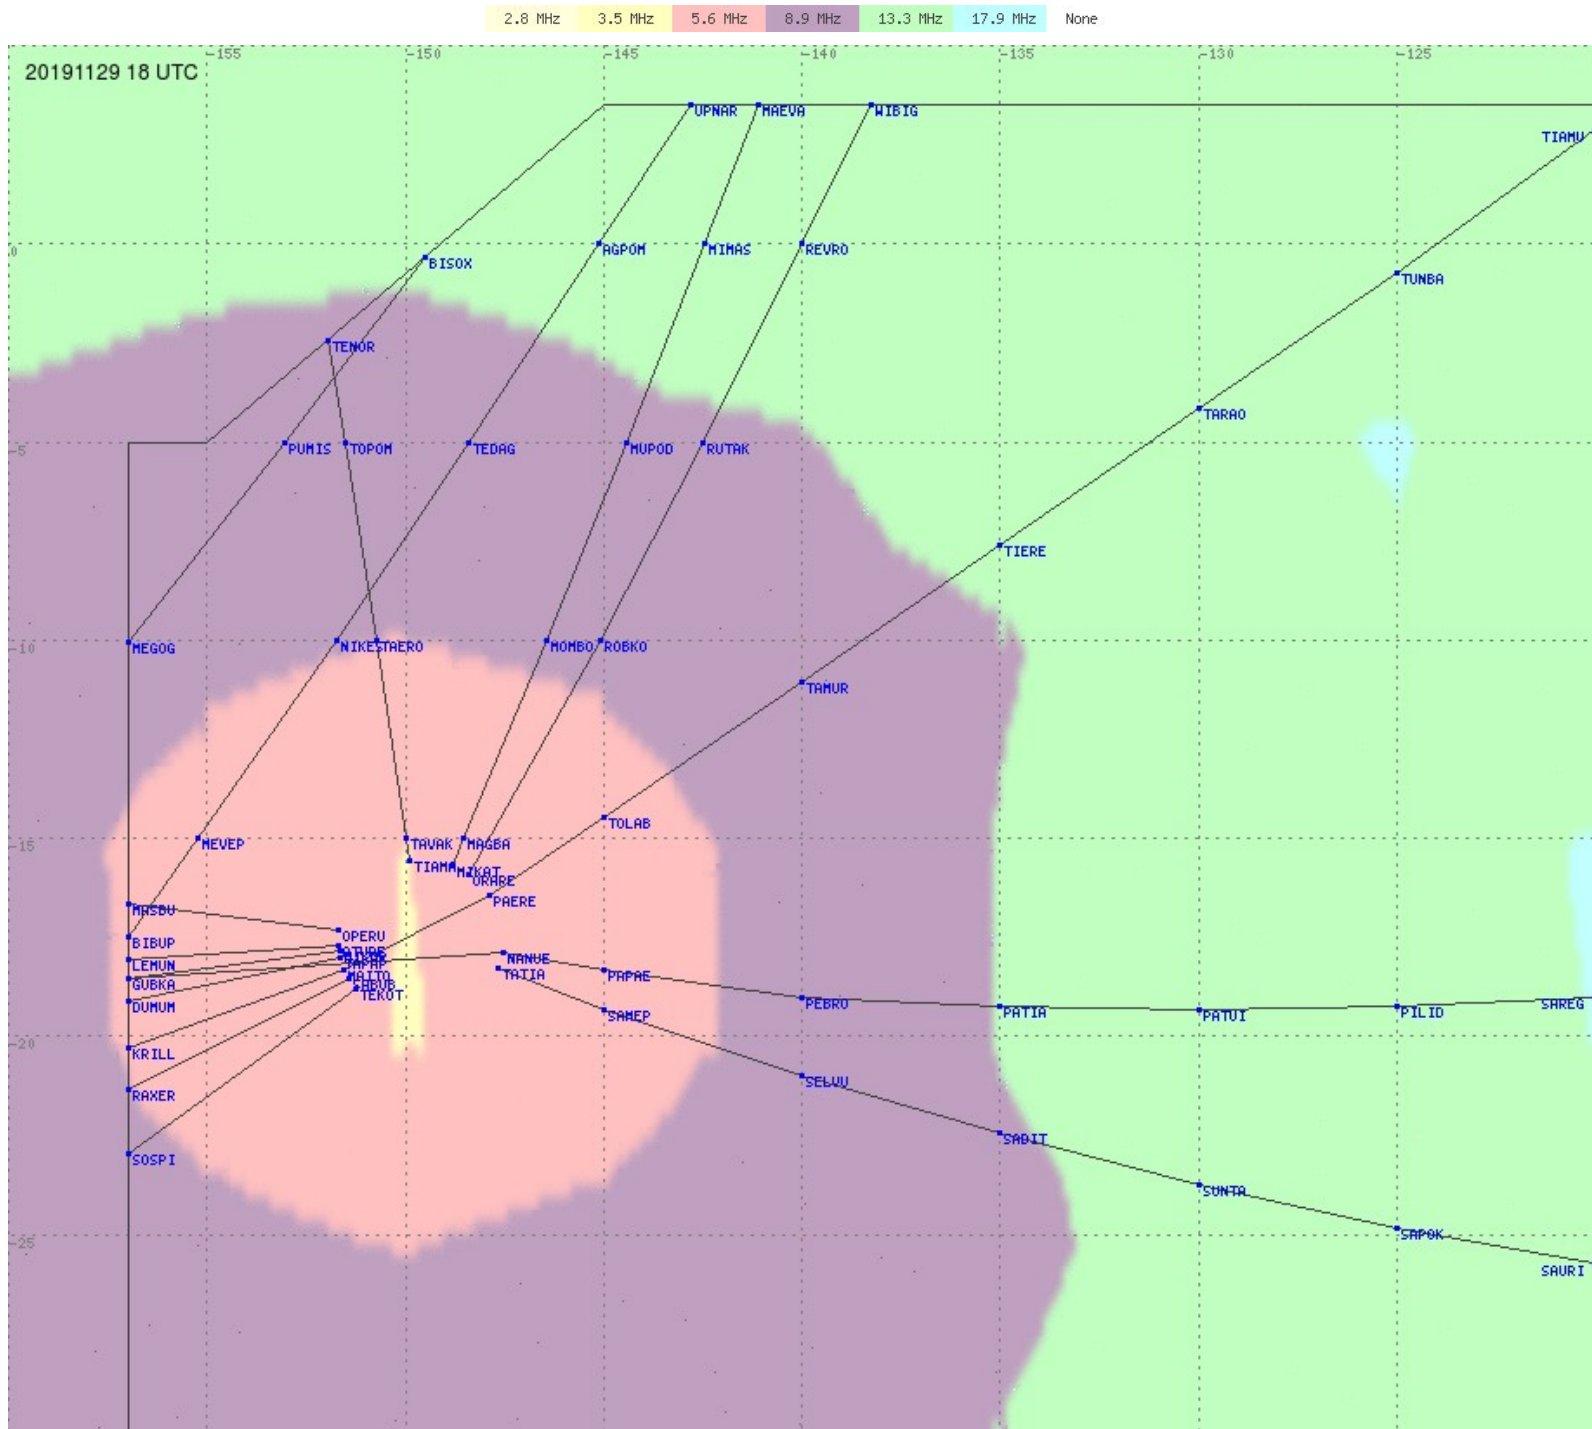

Tahiti FIR - HF Propag - 20191129

2.8 MHz 3.5 MHz 5.6 MHz 8.9 MHz 13.3 MHz 17.9 MHz None

Tahiti FIR - HF Propag - 20191129

2.8 MHz 3.5 MHz 5.6 MHz 8.9 MHz 13.3 MHz 17.9 MHz None

Tahiti FIR - HF Propag - 20191129

Tahiti FIR - HF Propag - 20191129

Tahiti FIR - HF Propag - 20191129

Tahiti FIR - HF Propag - 20191129

Tahiti FIR - HF Propag - 20191129

Tahiti FIR - HF Propag - 20191129

Tahiti FIR - HF Propag - 20191129

Tahiti FIR - HF Propag - 20191129