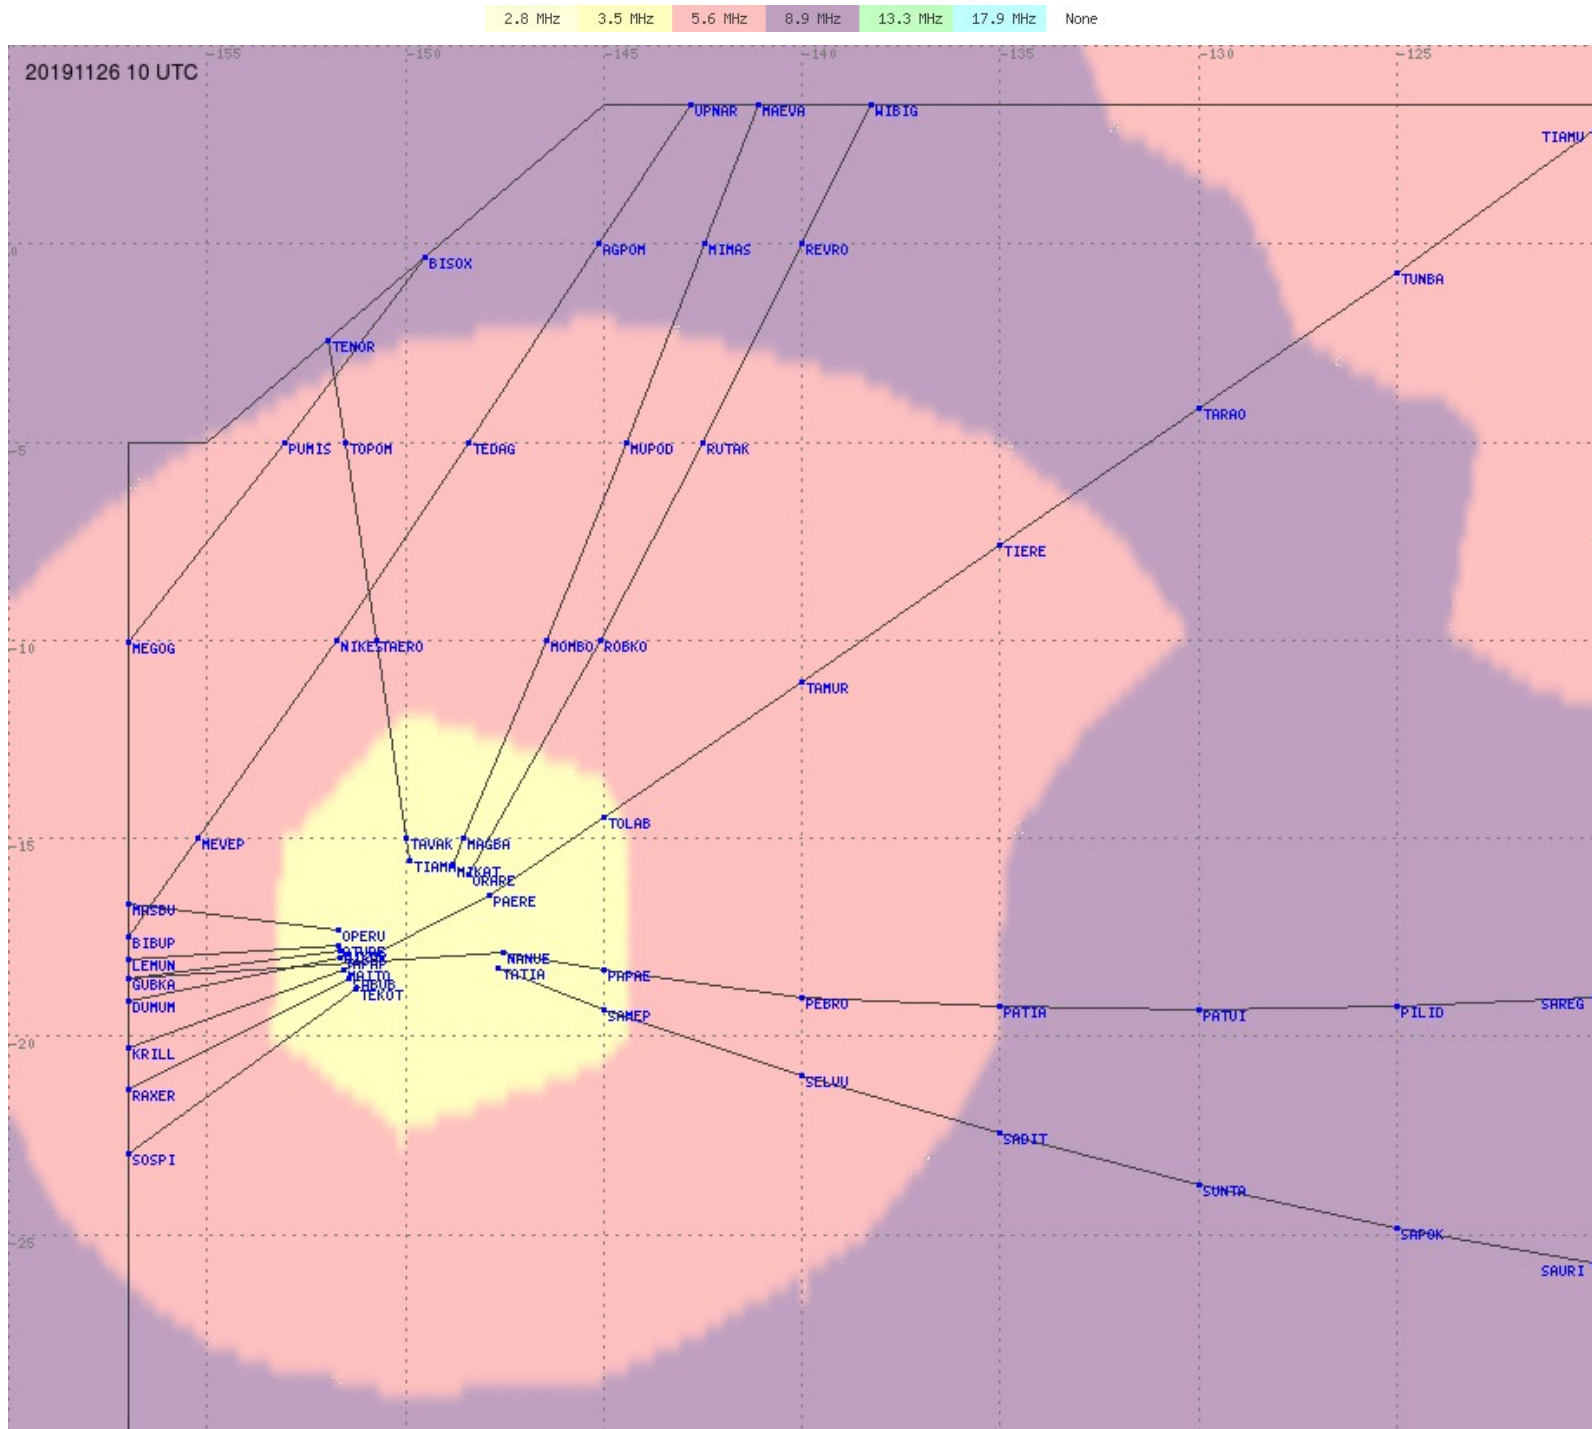

Tahiti FIR - HF Propag - 20191126

Tahiti FIR - HF Propag - 20191126

Tahiti FIR - HF Propag - 20191126

2.8 MHz
3.5 MHz
5.6 MHz
8.9 MHz
13.3 MHz
17.9 MHz
None

Tahiti FIR - HF Propag - 20191126

Tahiti FIR - HF Propag - 20191126

Tahiti FIR - HF Propag - 20191126

2.8 MHz
3.5 MHz
5.6 MHz
8.9 MHz
13.3 MHz
17.9 MHz
None

Tahiti FIR - HF Propag - 20191126

Tahiti FIR - HF Propag - 20191126

2.8 MHz
3.5 MHz
5.6 MHz
8.9 MHz
13.3 MHz
17.9 MHz
None