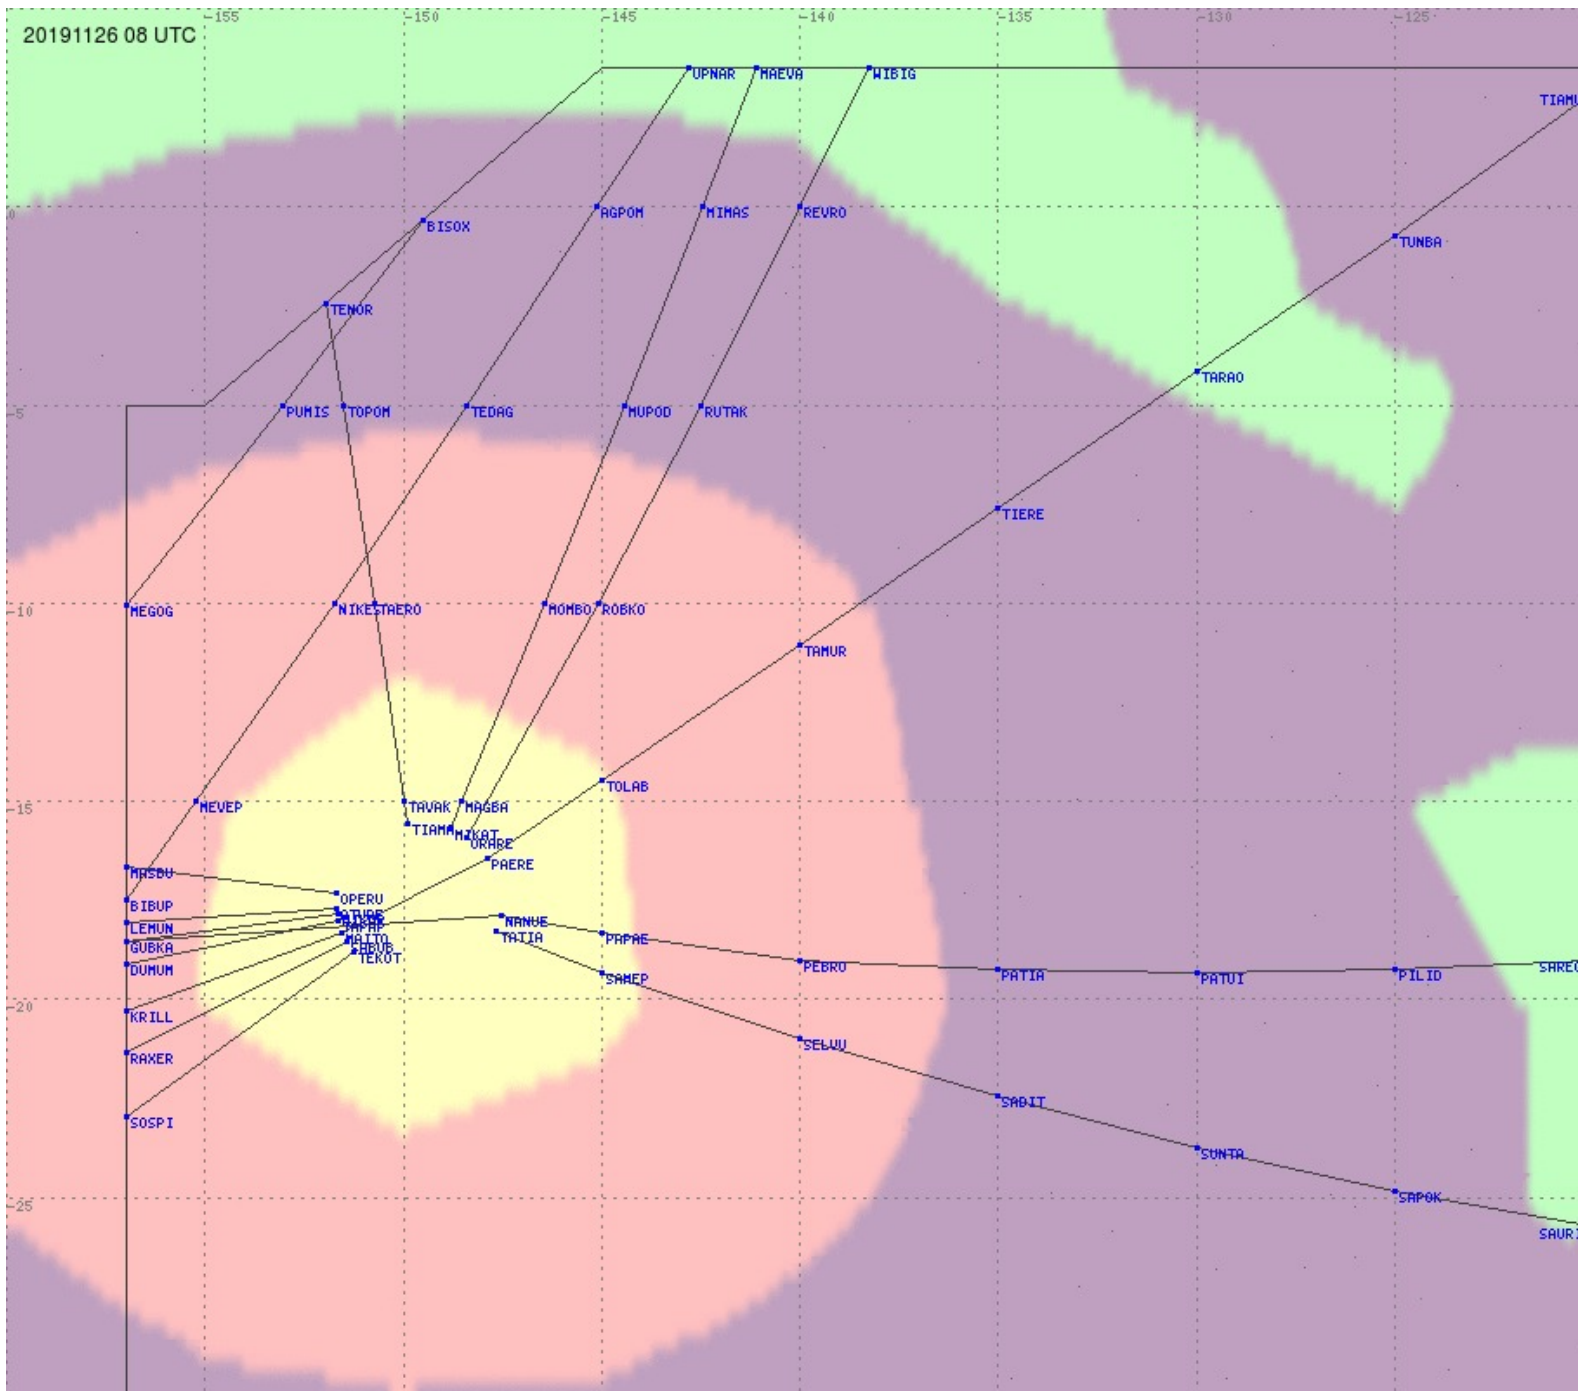

Tahiti FIR - HF Propag - 20191126

Tahiti FIR - HF Propag - 20191126

Tahiti FIR - HF Propag - 20191126

2.8 MHz
3.5 MHz
5.6 MHz
8.9 MHz
13.3 MHz
17.9 MHz
None

Tahiti FIR - HF Propag - 20191126

Tahiti FIR - HF Propag - 20191126

Tahiti FIR - HF Propag - 20191126

2.8 MHz
3.5 MHz
5.6 MHz
8.9 MHz
13.3 MHz
17.9 MHz
None

Tahiti FIR - HF Propag - 20191126

Tahiti FIR - HF Propag - 20191126

2.8 MHz
3.5 MHz
5.6 MHz
8.9 MHz
13.3 MHz
17.9 MHz
None