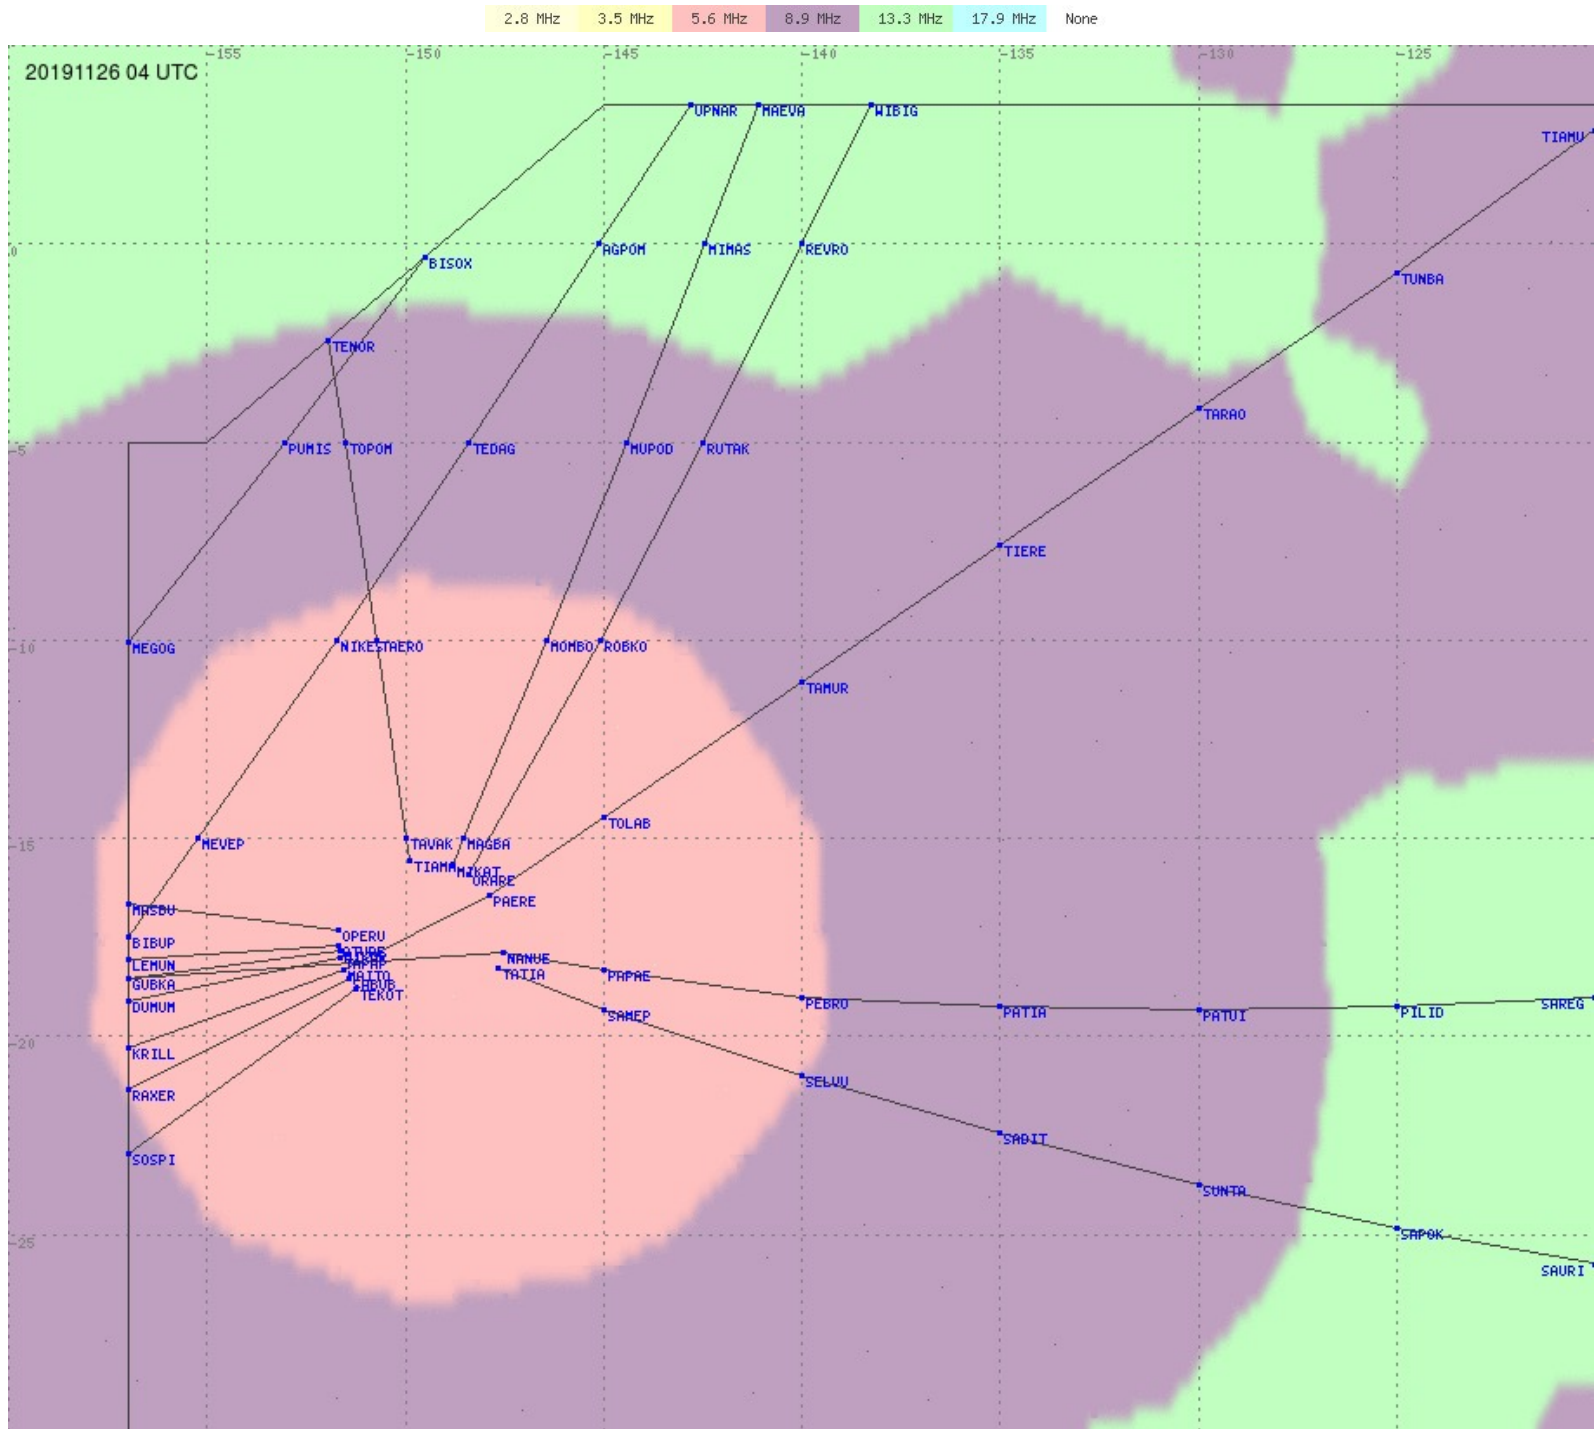

Tahiti FIR - HF Propag - 20191126

2.8 MHz
3.5 MHz
5.6 MHz
8.9 MHz
13.3 MHz
17.9 MHz
None

Tahiti FIR - HF Propag - 20191126

2.8 MHz 3.5 MHz 5.6 MHz 8.9 MHz 13.3 MHz 17.9 MHz None

Tahiti FIR - HF Propag - 20191126

2.8 MHz 3.5 MHz 5.6 MHz 8.9 MHz 13.3 MHz 17.9 MHz None

Tahiti FIR - HF Propag - 20191126

2.8 MHz 3.5 MHz 5.6 MHz 8.9 MHz 13.3 MHz 17.9 MHz None

Tahiti FIR - HF Propag - 20191126

Tahiti FIR - HF Propag - 20191126

Tahiti FIR - HF Propag - 20191126

Tahiti FIR - HF Propag - 20191126

Tahiti FIR - HF Propag - 20191126

2.8 MHz
3.5 MHz
5.6 MHz
8.9 MHz
13.3 MHz
17.9 MHz
None

Tahiti FIR - HF Propag - 20191126

Tahiti FIR - HF Propag - 20191126