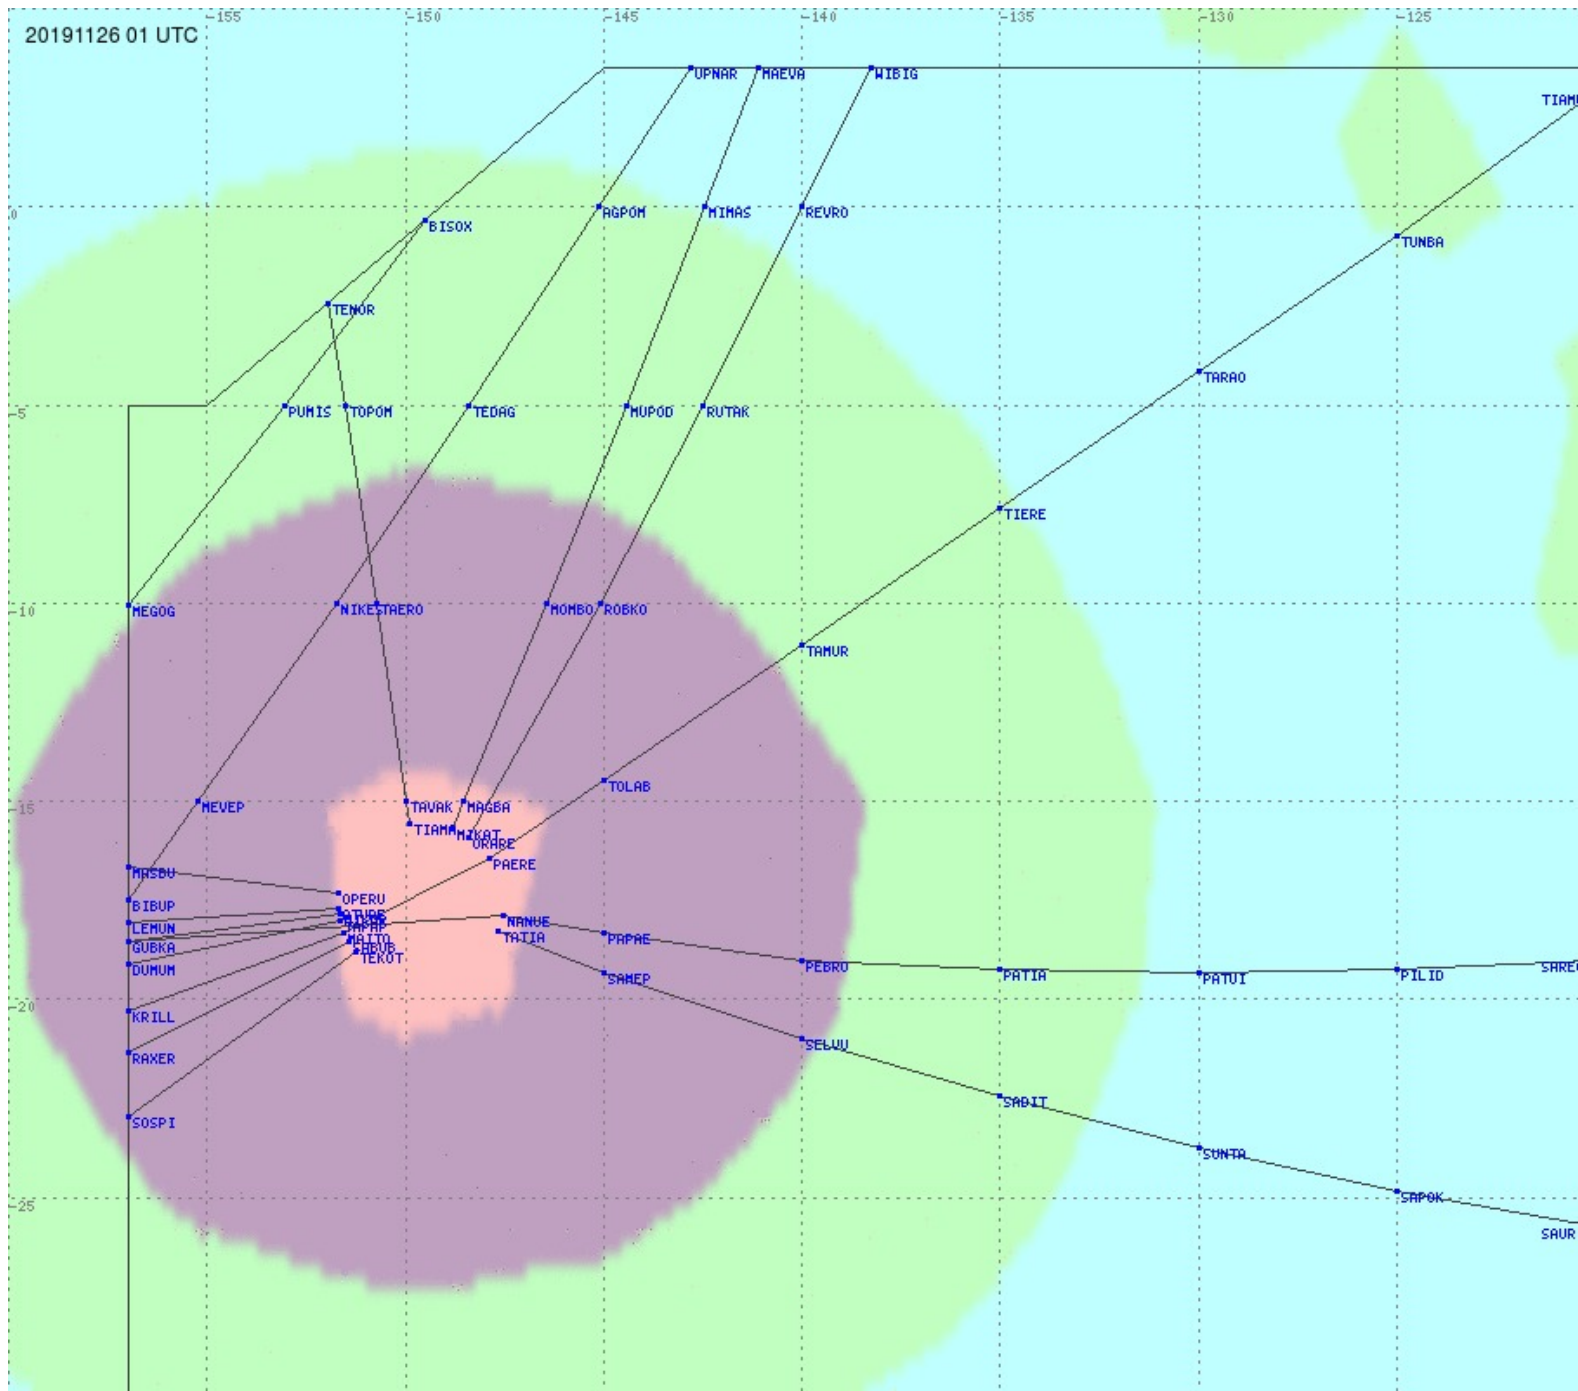

Tahiti FIR - HF Propag - 20191126

2.8 MHz
3.5 MHz
5.6 MHz
8.9 MHz
13.3 MHz
17.9 MHz
None

Tahiti FIR - HF Propag - 20191126

2.8 MHz 3.5 MHz 5.6 MHz 8.9 MHz 13.3 MHz 17.9 MHz None

Tahiti FIR - HF Propag - 20191126

2.8 MHz 3.5 MHz 5.6 MHz 8.9 MHz 13.3 MHz 17.9 MHz None

Tahiti FIR - HF Propag - 20191126

2.8 MHz 3.5 MHz 5.6 MHz 8.9 MHz 13.3 MHz 17.9 MHz None

Tahiti FIR - HF Propag - 20191126

Tahiti FIR - HF Propag - 20191126

Tahiti FIR - HF Propag - 20191126

Tahiti FIR - HF Propag - 20191126

Tahiti FIR - HF Propag - 20191126

2.8 MHz
3.5 MHz
5.6 MHz
8.9 MHz
13.3 MHz
17.9 MHz
None

Tahiti FIR - HF Propag - 20191126

Tahiti FIR - HF Propag - 20191126