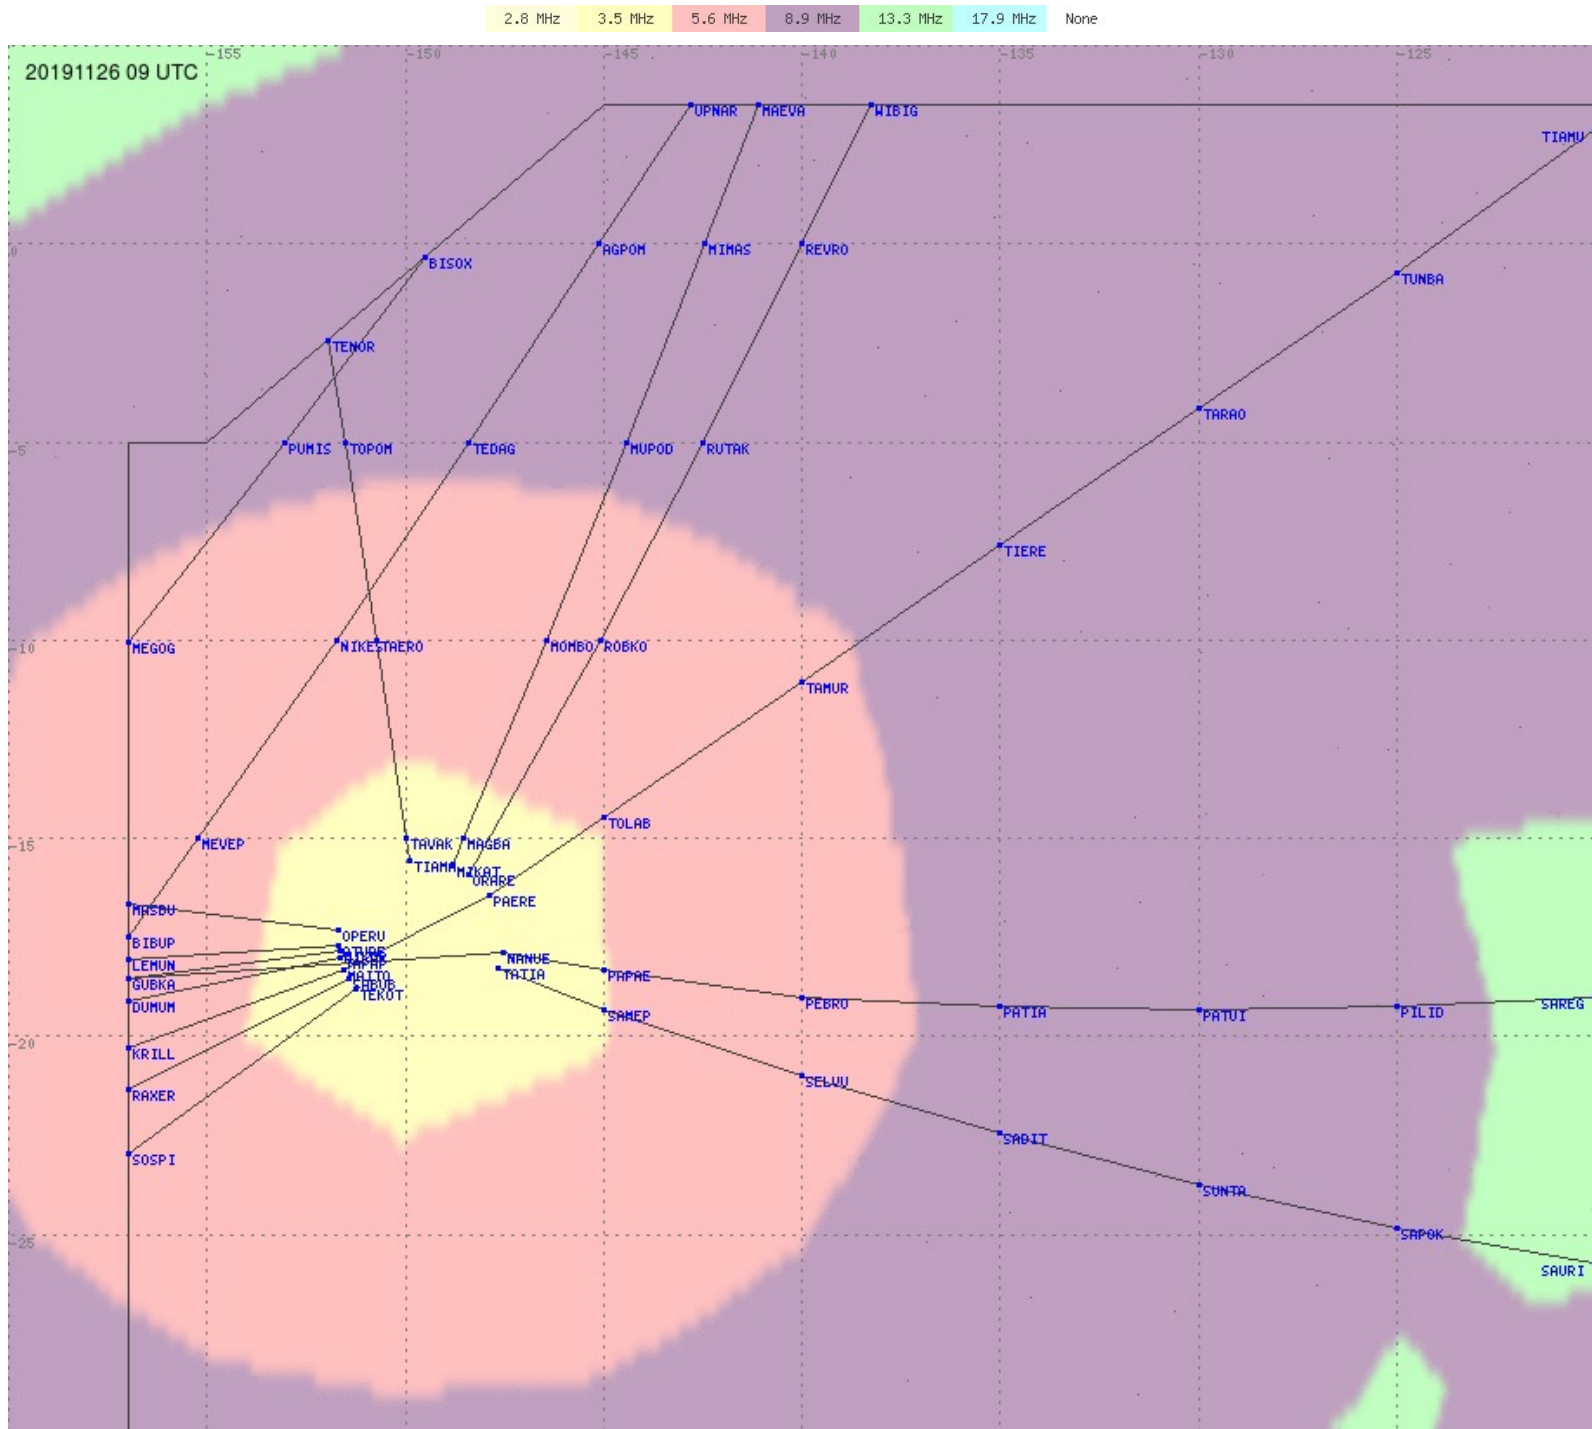

Tahiti FIR - HF Propag - 20191126

Tahiti FIR - HF Propag - 20191126

Tahiti FIR - HF Propag - 20191126

2.8 MHz
3.5 MHz
5.6 MHz
8.9 MHz
13.3 MHz
17.9 MHz
None

Tahiti FIR - HF Propag - 20191126

Tahiti FIR - HF Propag - 20191126

Tahiti FIR - HF Propag - 20191126

2.8 MHz
3.5 MHz
5.6 MHz
8.9 MHz
13.3 MHz
17.9 MHz
None

Tahiti FIR - HF Propag - 20191126

Tahiti FIR - HF Propag - 20191126

2.8 MHz
3.5 MHz
5.6 MHz
8.9 MHz
13.3 MHz
17.9 MHz
None