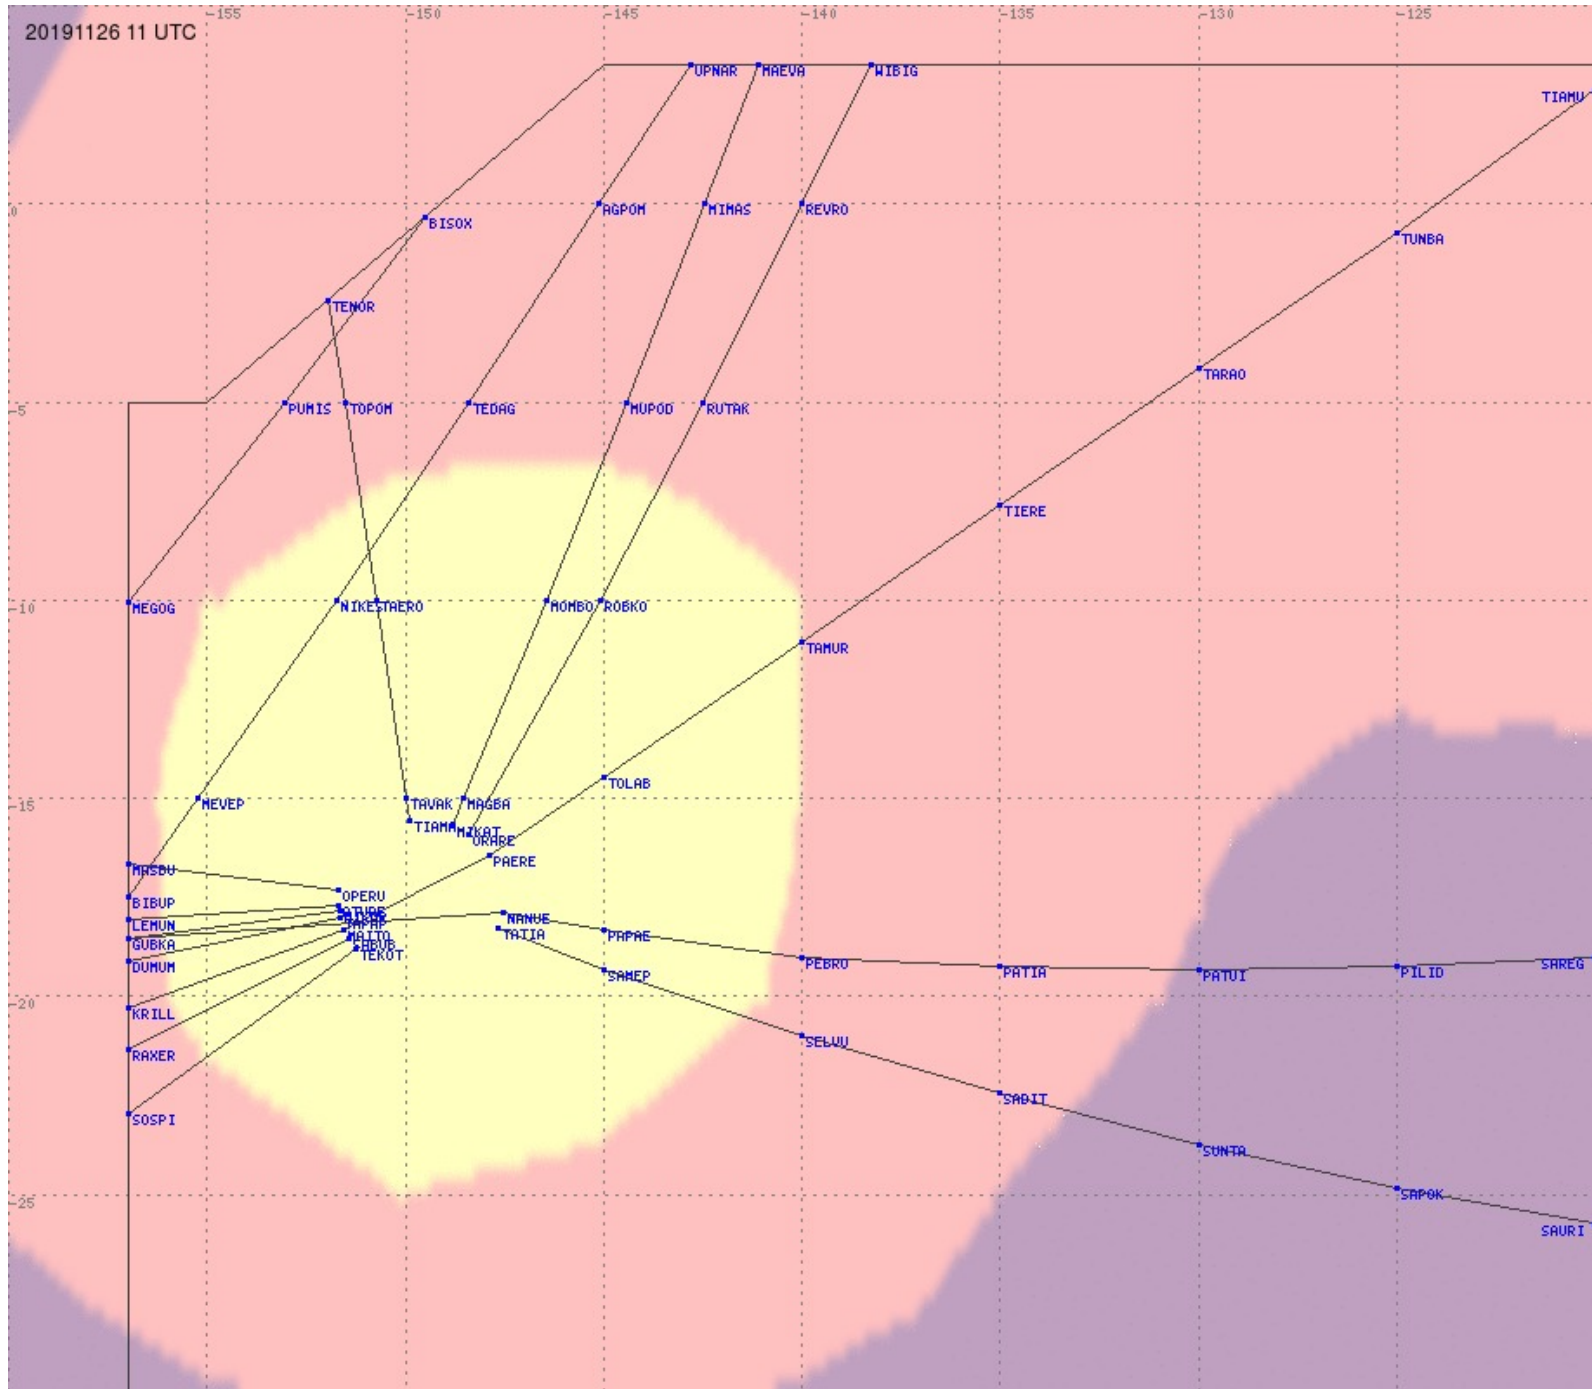

Tahiti FIR - HF Propag - 20191126

Tahiti FIR - HF Propag - 20191126

Tahiti FIR - HF Propag - 20191126

2.8 MHz
3.5 MHz
5.6 MHz
8.9 MHz
13.3 MHz
17.9 MHz
None

Tahiti FIR - HF Propag - 20191126

Tahiti FIR - HF Propag - 20191126

Tahiti FIR - HF Propag - 20191126

2.8 MHz
3.5 MHz
5.6 MHz
8.9 MHz
13.3 MHz
17.9 MHz
None

Tahiti FIR - HF Propag - 20191126

Tahiti FIR - HF Propag - 20191126

2.8 MHz
3.5 MHz
5.6 MHz
8.9 MHz
13.3 MHz
17.9 MHz
None