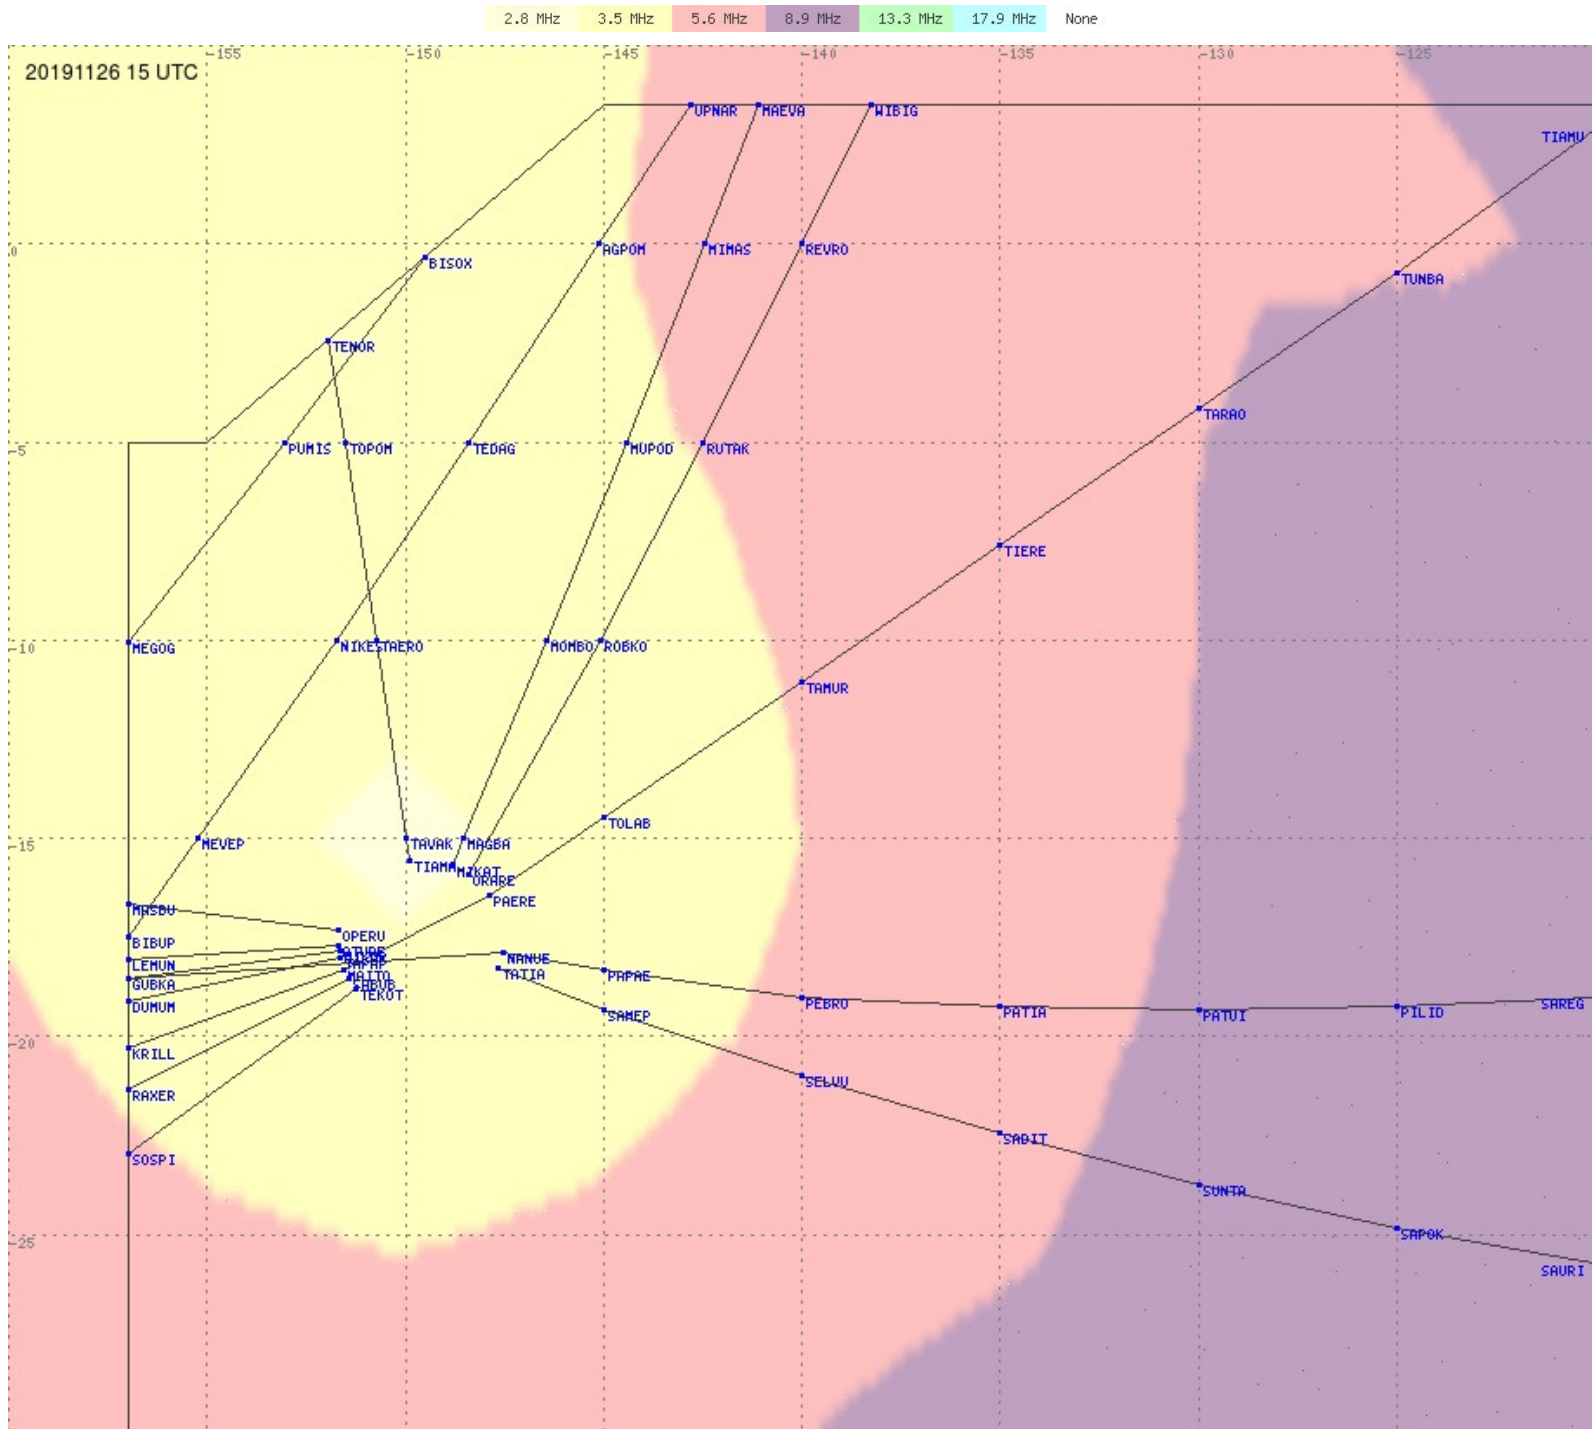

Tahiti FIR - HF Propag - 20191126