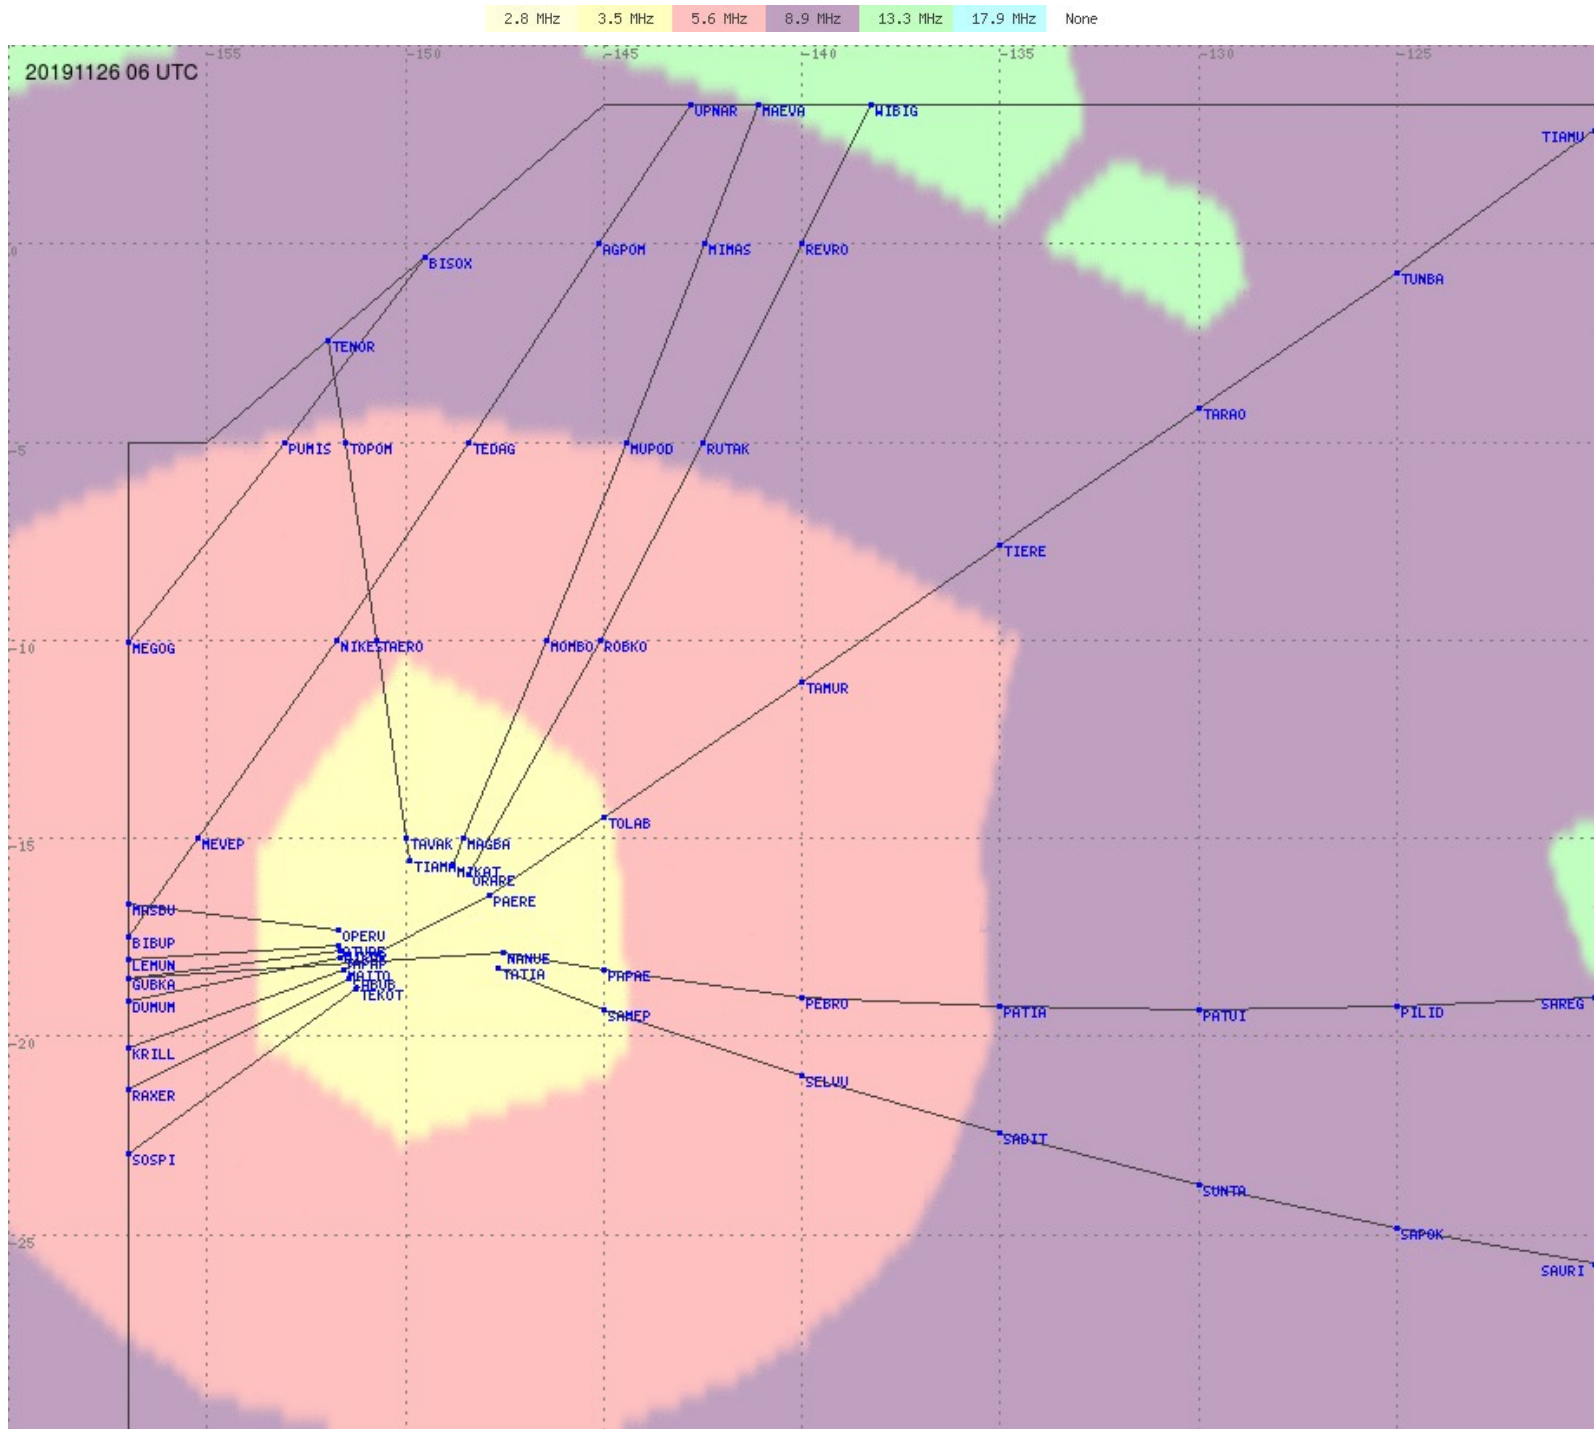

Tahiti FIR - HF Propag - 20191126

2.8 MHz
3.5 MHz
5.6 MHz
8.9 MHz
13.3 MHz
17.9 MHz
None

Tahiti FIR - HF Propag - 20191126

2.8 MHz 3.5 MHz 5.6 MHz 8.9 MHz 13.3 MHz 17.9 MHz None

Tahiti FIR - HF Propag - 20191126

2.8 MHz 3.5 MHz 5.6 MHz 8.9 MHz 13.3 MHz 17.9 MHz None

Tahiti FIR - HF Propag - 20191126

2.8 MHz 3.5 MHz 5.6 MHz 8.9 MHz 13.3 MHz 17.9 MHz None

Tahiti FIR - HF Propag - 20191126

Tahiti FIR - HF Propag - 20191126

Tahiti FIR - HF Propag - 20191126

Tahiti FIR - HF Propag - 20191126

Tahiti FIR - HF Propag - 20191126

2.8 MHz
3.5 MHz
5.6 MHz
8.9 MHz
13.3 MHz
17.9 MHz
None

Tahiti FIR - HF Propag - 20191126

Tahiti FIR - HF Propag - 20191126