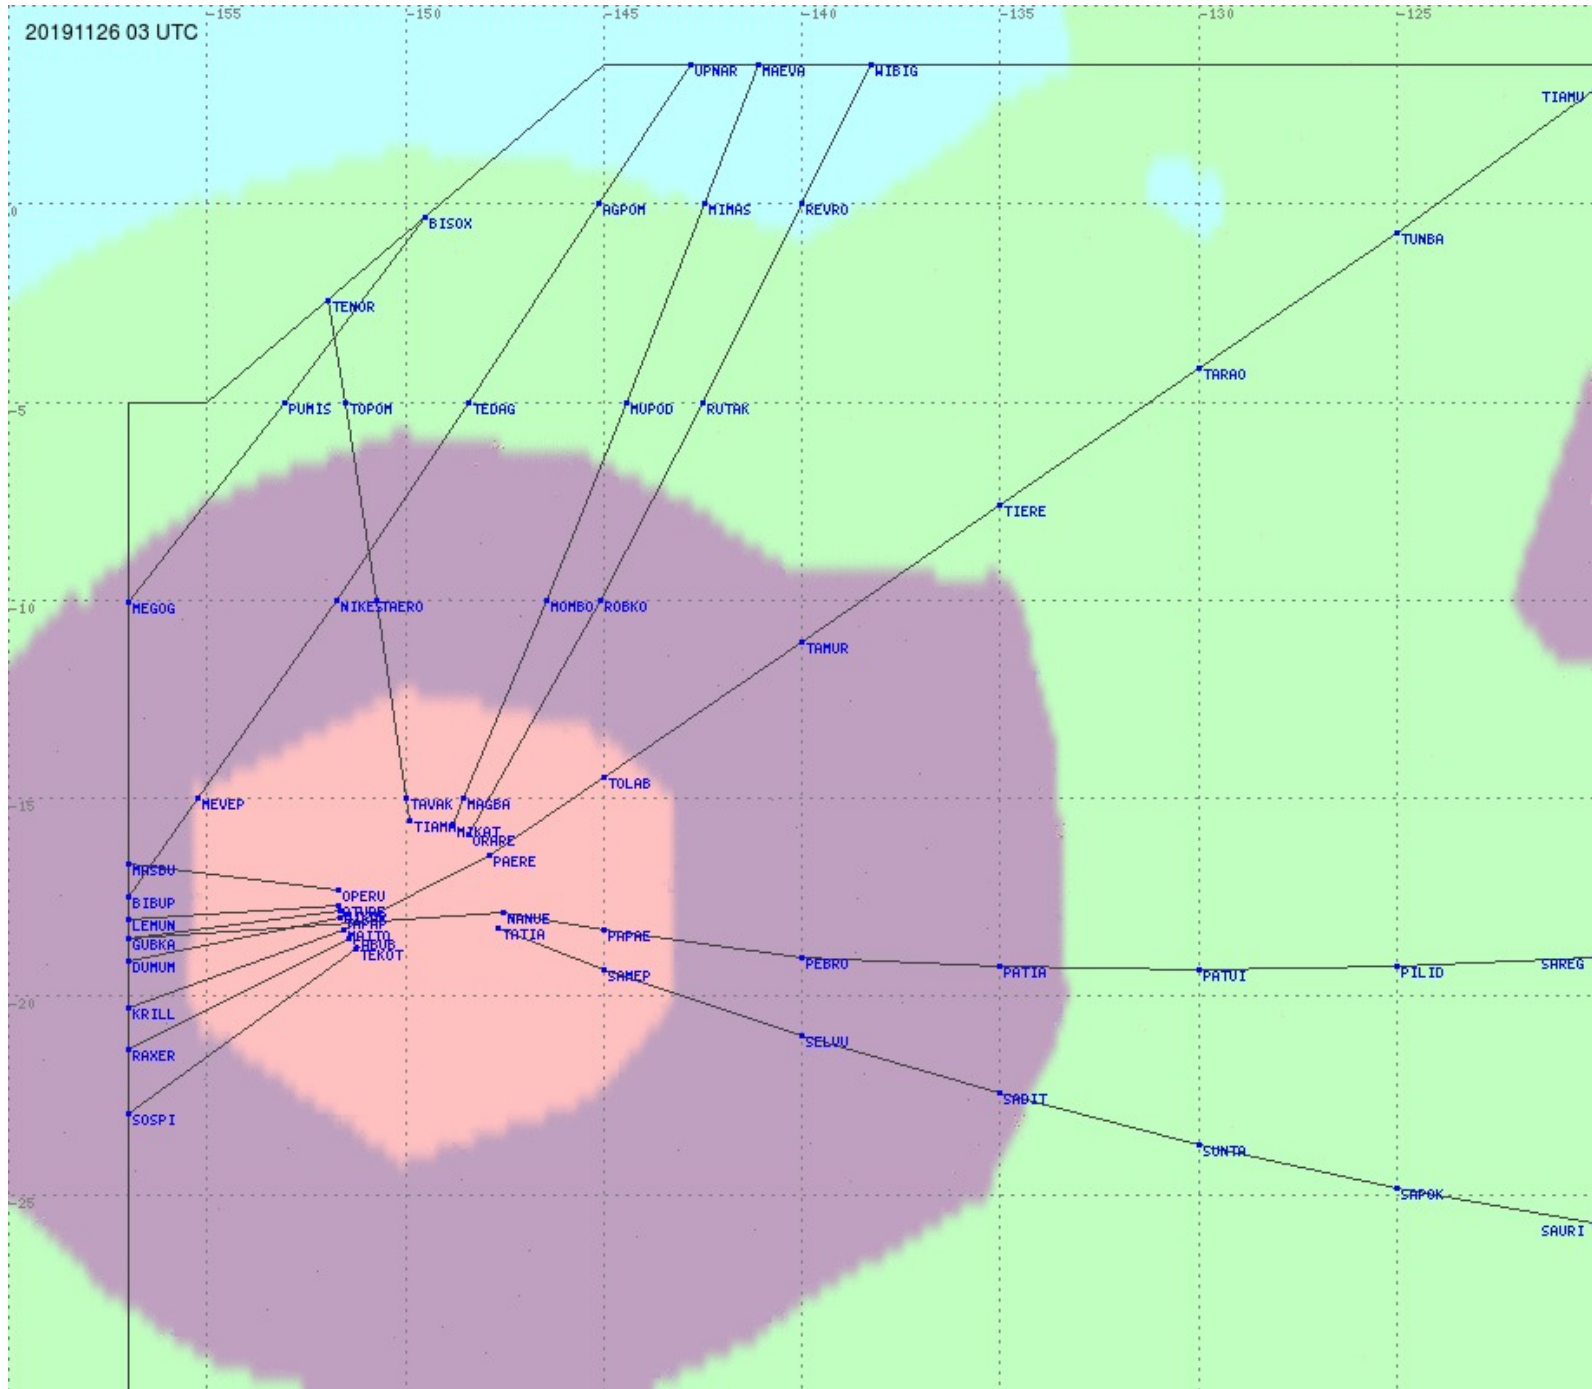

Tahiti FIR - HF Propag - 20191126

2.8 MHz
3.5 MHz
5.6 MHz
8.9 MHz
13.3 MHz
17.9 MHz
None

Tahiti FIR - HF Propag - 20191126

2.8 MHz 3.5 MHz 5.6 MHz 8.9 MHz 13.3 MHz 17.9 MHz None

Tahiti FIR - HF Propag - 20191126

2.8 MHz 3.5 MHz 5.6 MHz 8.9 MHz 13.3 MHz 17.9 MHz None

Tahiti FIR - HF Propag - 20191126

2.8 MHz 3.5 MHz 5.6 MHz 8.9 MHz 13.3 MHz 17.9 MHz None

Tahiti FIR - HF Propag - 20191126

Tahiti FIR - HF Propag - 20191126

Tahiti FIR - HF Propag - 20191126

Tahiti FIR - HF Propag - 20191126

Tahiti FIR - HF Propag - 20191126

2.8 MHz
3.5 MHz
5.6 MHz
8.9 MHz
13.3 MHz
17.9 MHz
None

Tahiti FIR - HF Propag - 20191126

Tahiti FIR - HF Propag - 20191126