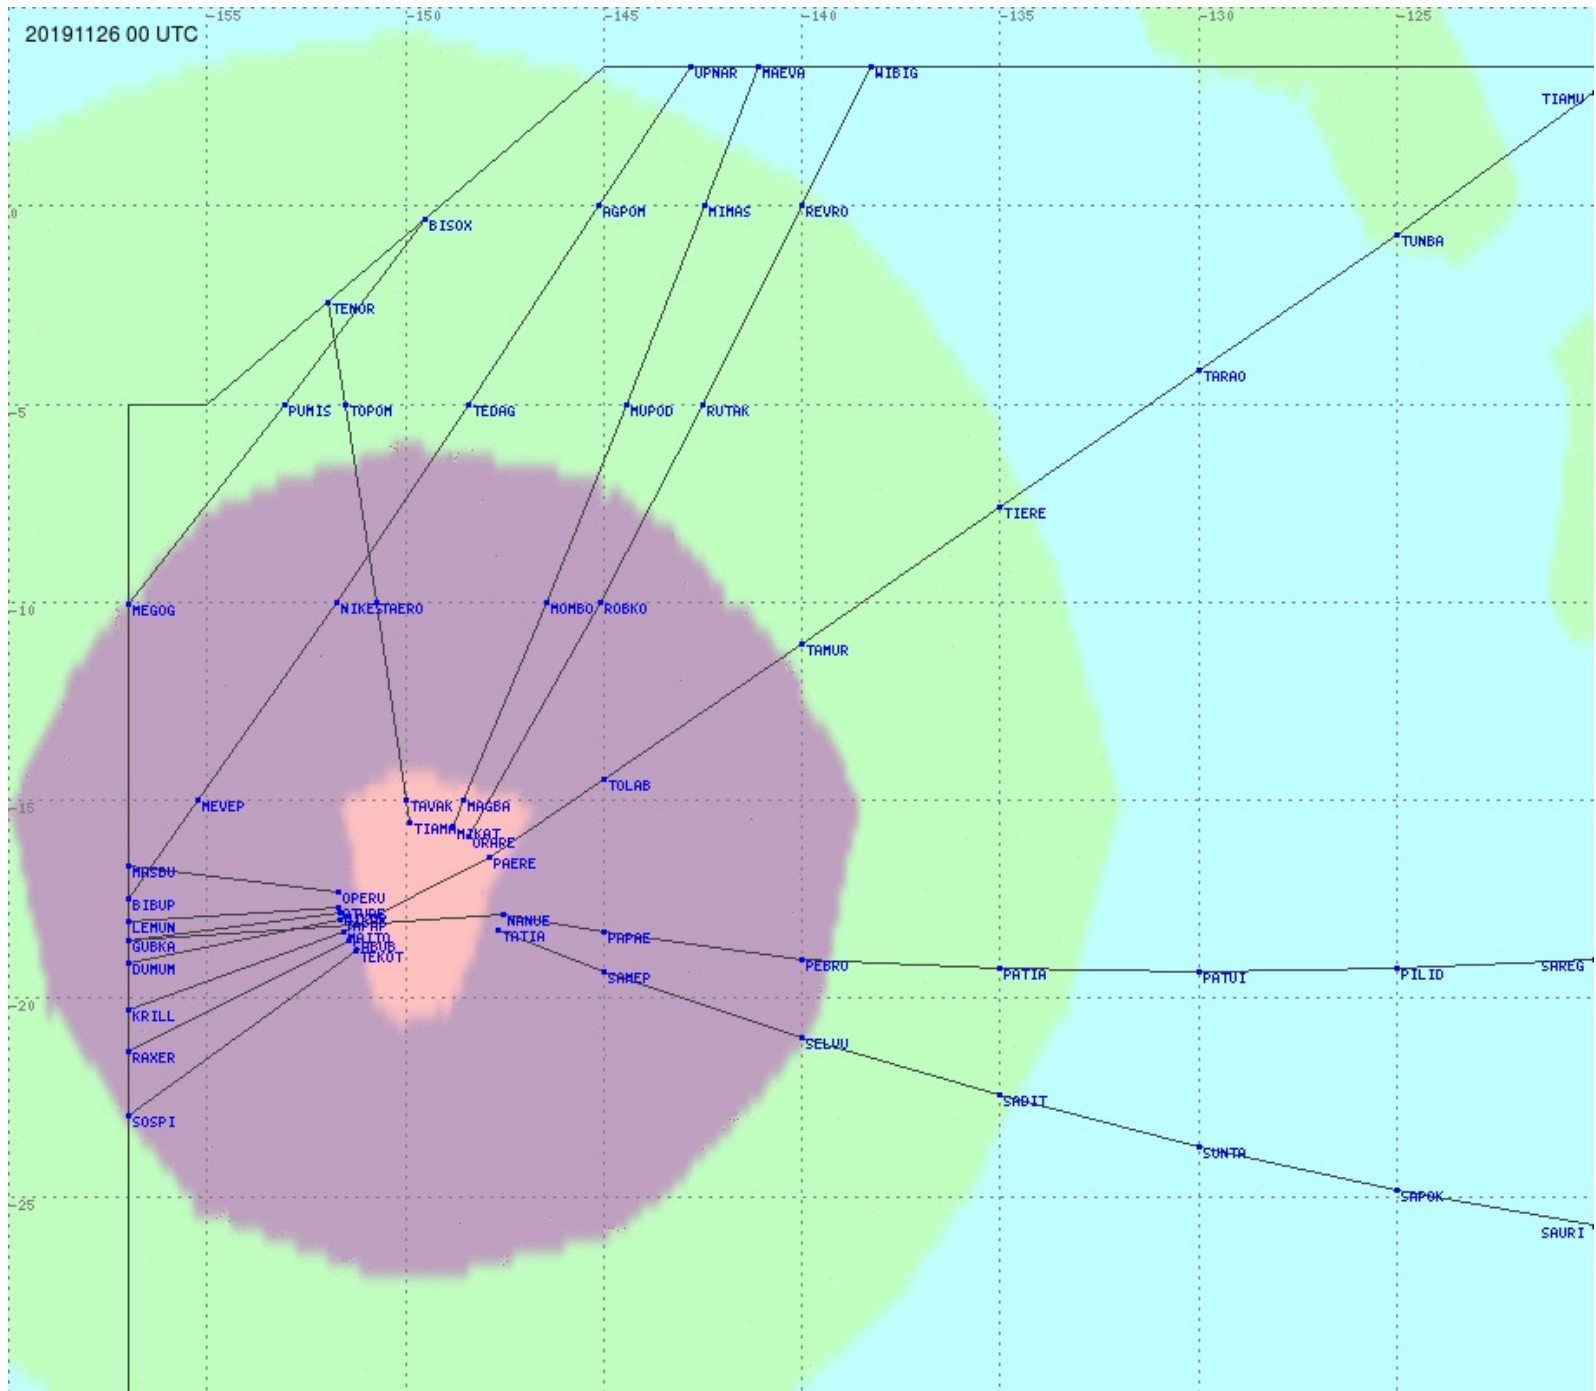

Tahiti FIR - HF Propag - 20191126

2.8 MHz
3.5 MHz
5.6 MHz
8.9 MHz
13.3 MHz
17.9 MHz
None

Tahiti FIR - HF Propag - 20191126

2.8 MHz 3.5 MHz 5.6 MHz 8.9 MHz 13.3 MHz 17.9 MHz None

Tahiti FIR - HF Propag - 20191126

2.8 MHz 3.5 MHz 5.6 MHz 8.9 MHz 13.3 MHz 17.9 MHz None

Tahiti FIR - HF Propag - 20191126

2.8 MHz 3.5 MHz 5.6 MHz 8.9 MHz 13.3 MHz 17.9 MHz None

Tahiti FIR - HF Propag - 20191126

Tahiti FIR - HF Propag - 20191126

Tahiti FIR - HF Propag - 20191126

Tahiti FIR - HF Propag - 20191126

Tahiti FIR - HF Propag - 20191126

2.8 MHz
3.5 MHz
5.6 MHz
8.9 MHz
13.3 MHz
17.9 MHz
None

Tahiti FIR - HF Propag - 20191126

Tahiti FIR - HF Propag - 20191126