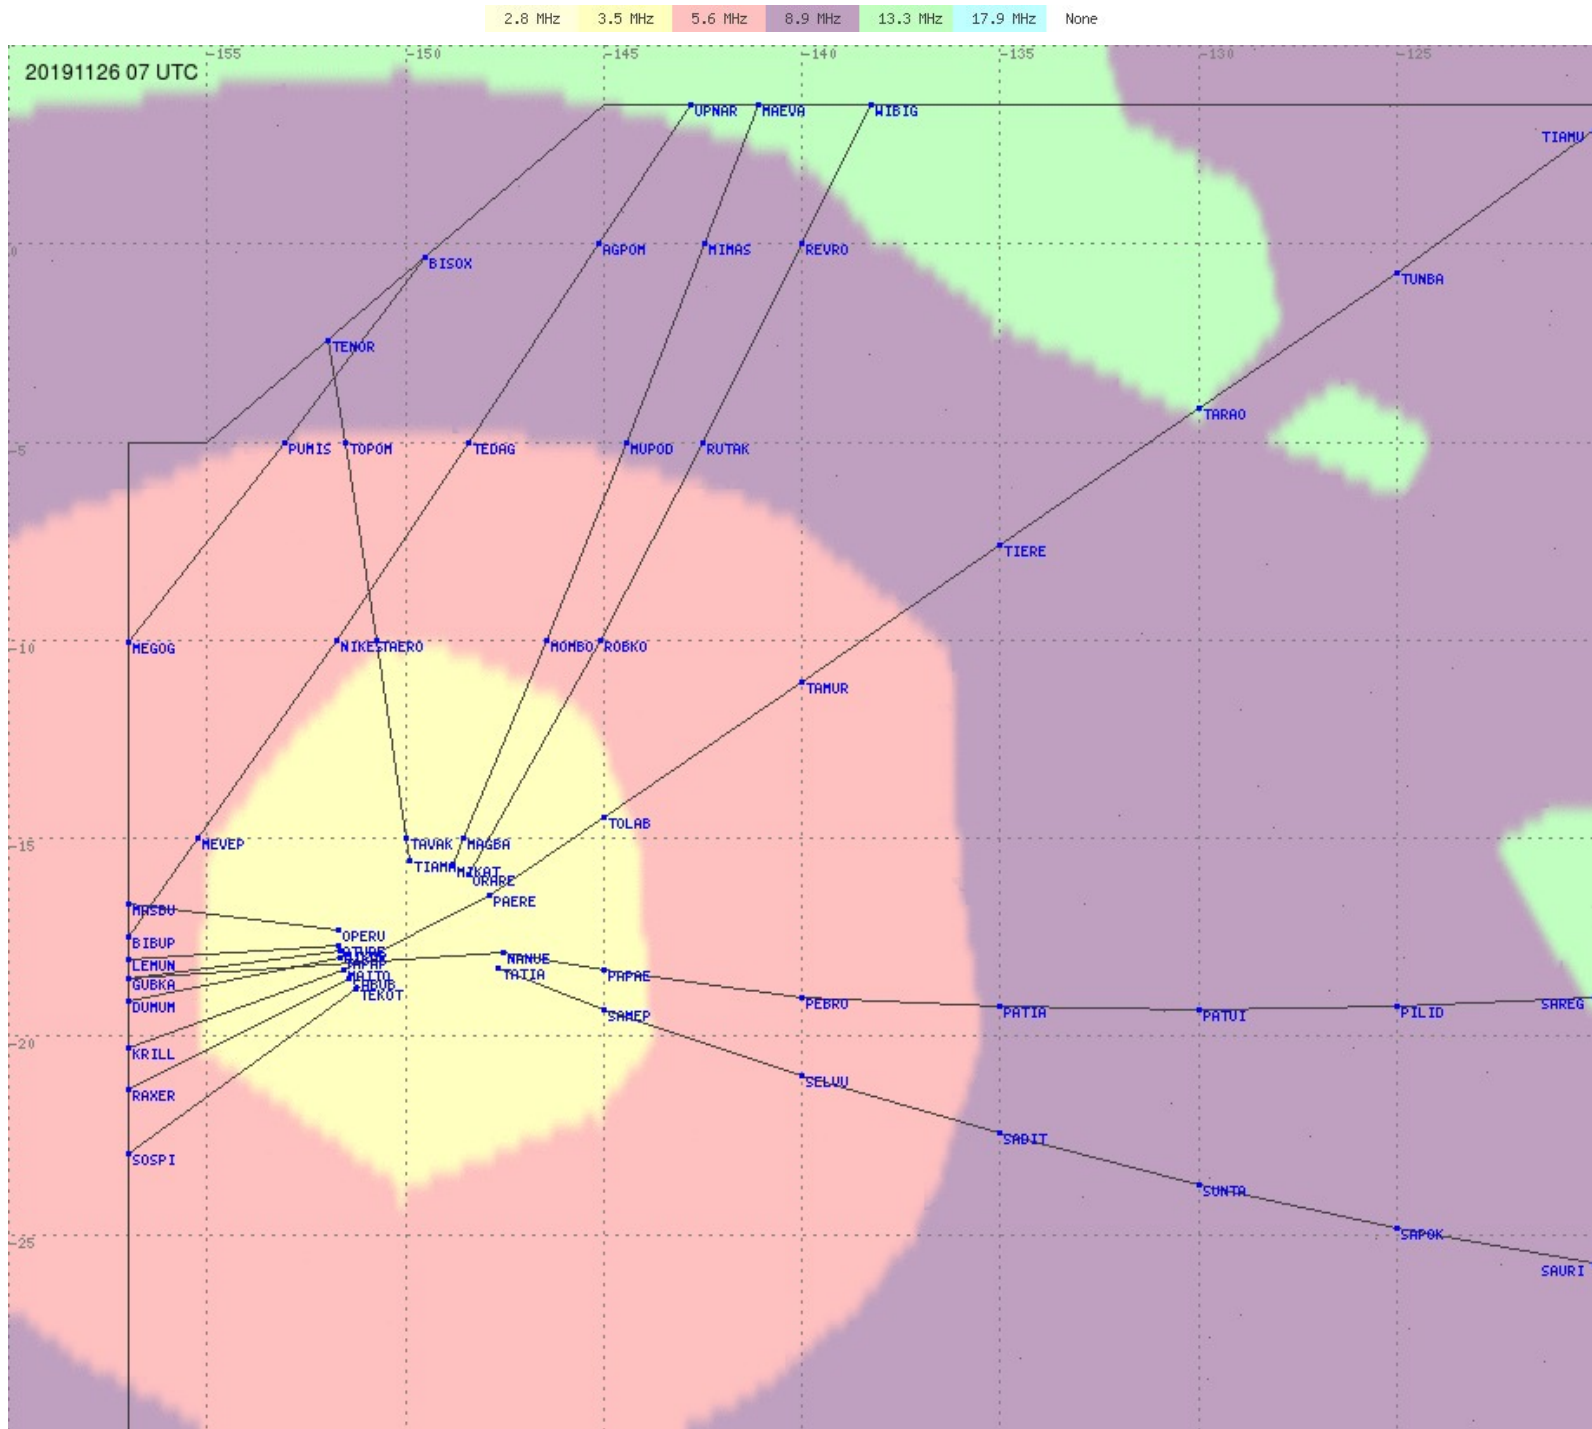

Tahiti FIR - HF Propag - 20191126

2.8 MHz
3.5 MHz
5.6 MHz
8.9 MHz
13.3 MHz
17.9 MHz
None

Tahiti FIR - HF Propag - 20191126

2.8 MHz 3.5 MHz 5.6 MHz 8.9 MHz 13.3 MHz 17.9 MHz None

Tahiti FIR - HF Propag - 20191126

2.8 MHz 3.5 MHz 5.6 MHz 8.9 MHz 13.3 MHz 17.9 MHz None

Tahiti FIR - HF Propag - 20191126

2.8 MHz 3.5 MHz 5.6 MHz 8.9 MHz 13.3 MHz 17.9 MHz None

Tahiti FIR - HF Propag - 20191126

Tahiti FIR - HF Propag - 20191126

Tahiti FIR - HF Propag - 20191126

Tahiti FIR - HF Propag - 20191126

Tahiti FIR - HF Propag - 20191126

2.8 MHz
3.5 MHz
5.6 MHz
8.9 MHz
13.3 MHz
17.9 MHz
None

Tahiti FIR - HF Propag - 20191126

Tahiti FIR - HF Propag - 20191126