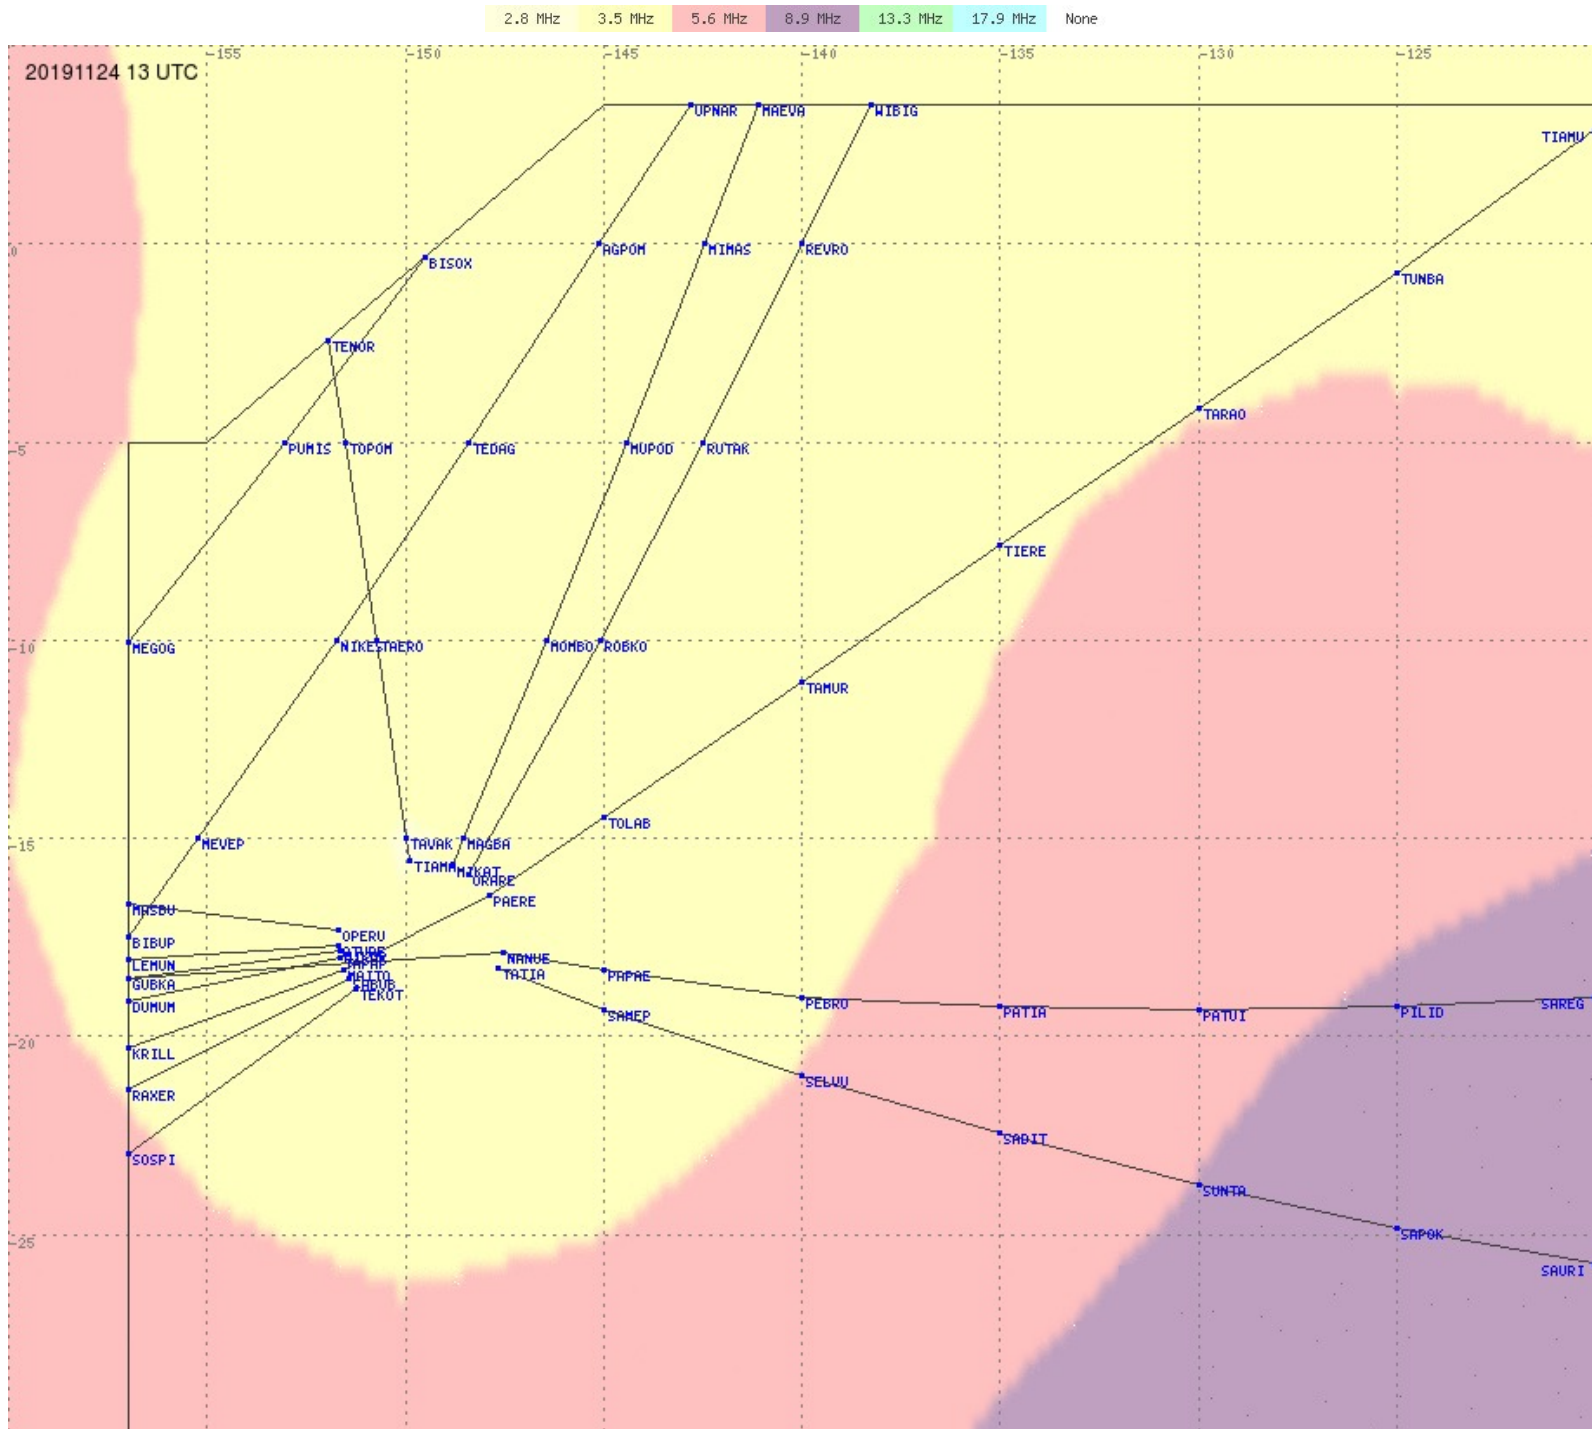

Tahiti FIR - HF Propag - 20191124

Tahiti FIR - HF Propag - 20191124

Tahiti FIR - HF Propag - 20191124

Tahiti FIR - HF Propag - 20191124

2.8 MHz 3.5 MHz 5.6 MHz 8.9 MHz 13.3 MHz 17.9 MHz None

Tahiti FIR - HF Propag - 20191124

Tahiti FIR - HF Propag - 20191124

Tahiti FIR - HF Propag - 20191124

Tahiti FIR - HF Propag - 20191124

Tahiti FIR - HF Propag - 20191124

Tahiti FIR - HF Propag - 20191124

Tahiti FIR - HF Propag - 20191124

Tahiti FIR - HF Propag - 20191124

Tahiti FIR - HF Propag - 20191124

2.8 MHz 3.5 MHz 5.6 MHz 8.9 MHz 13.3 MHz 17.9 MHz None

Tahiti FIR - HF Propag - 20191124

2.8 MHz 3.5 MHz 5.6 MHz 8.9 MHz 13.3 MHz 17.9 MHz None

Tahiti FIR - HF Propag - 20191124