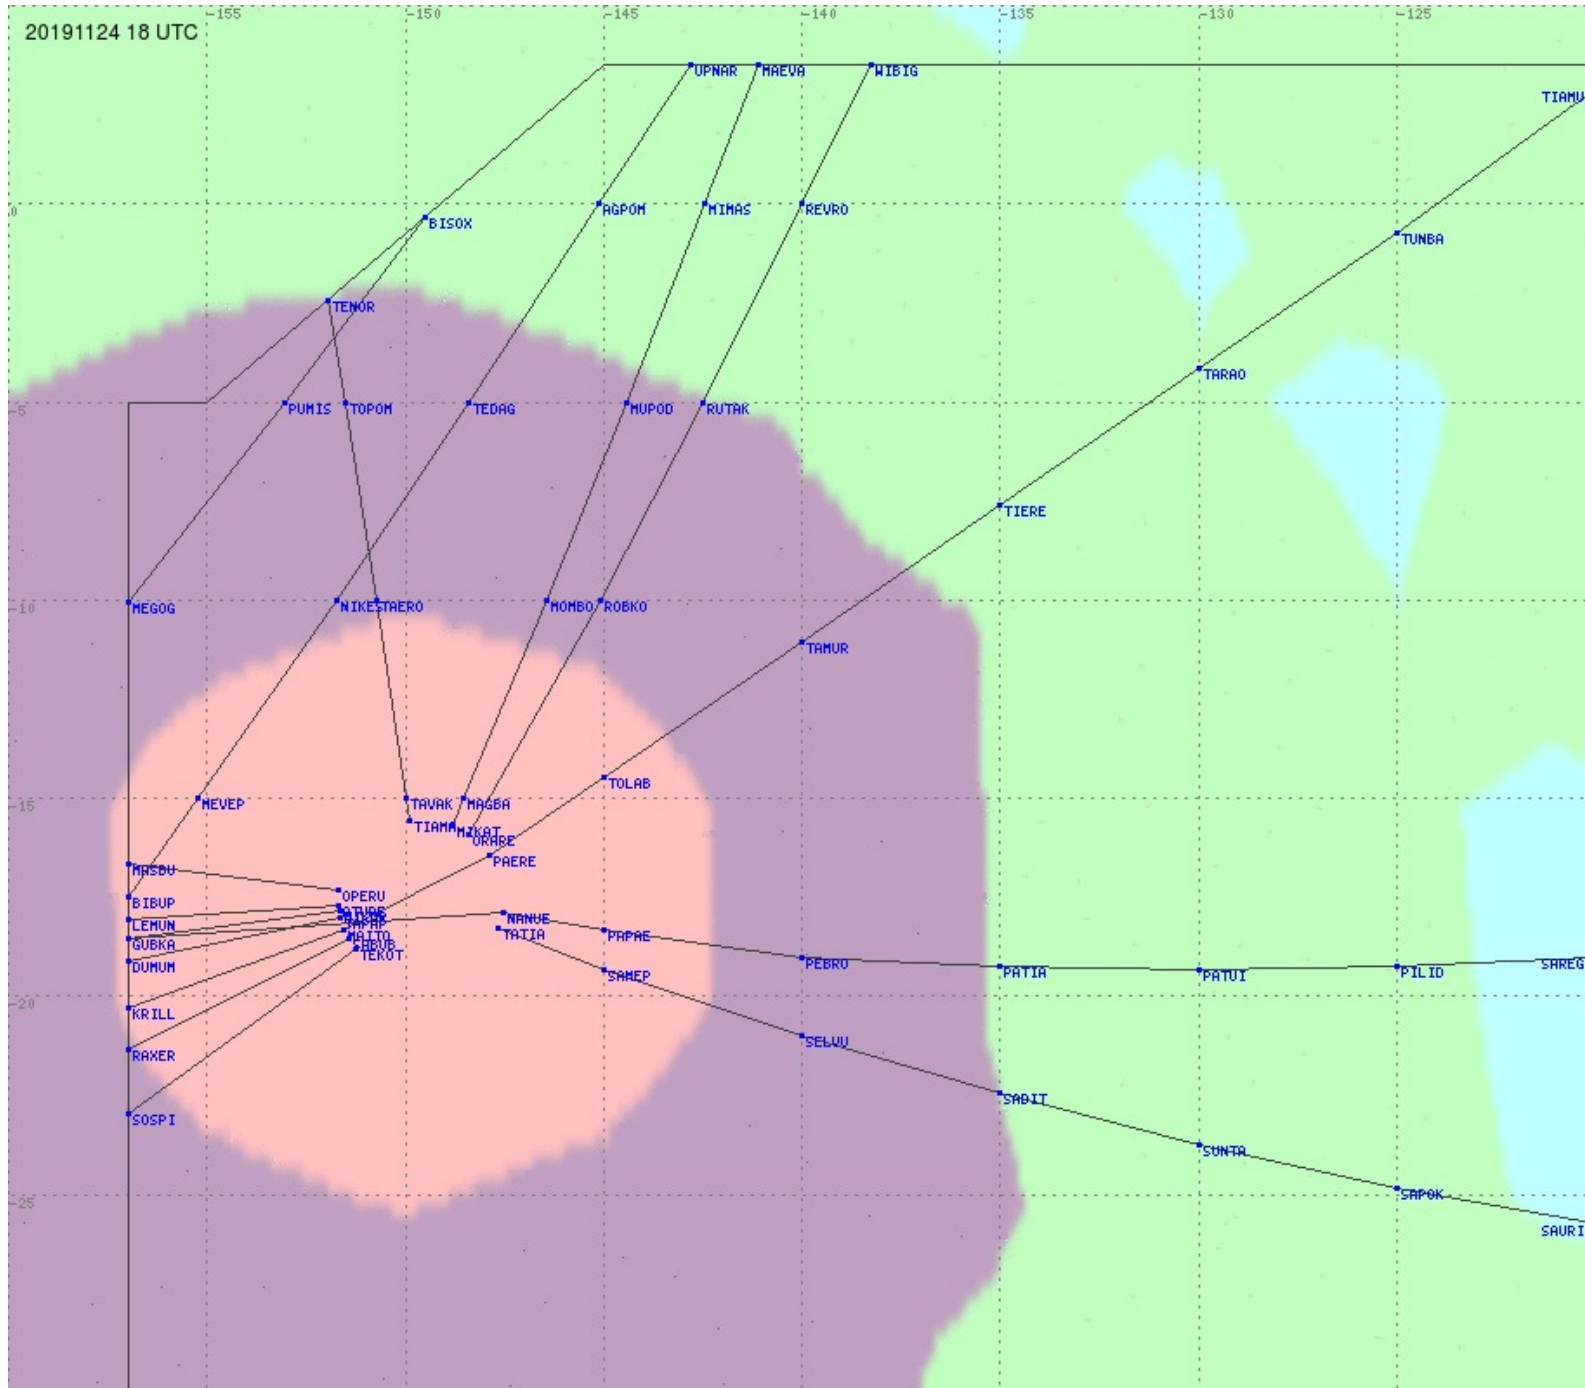

Tahiti FIR - HF Propag - 20191124

Tahiti FIR - HF Propag - 20191124

Tahiti FIR - HF Propag - 20191124

Tahiti FIR - HF Propag - 20191124

2.8 MHz 3.5 MHz 5.6 MHz 8.9 MHz 13.3 MHz 17.9 MHz None

Tahiti FIR - HF Propag - 20191124

Tahiti FIR - HF Propag - 20191124

Tahiti FIR - HF Propag - 20191124

Tahiti FIR - HF Propag - 20191124

Tahiti FIR - HF Propag - 20191124

Tahiti FIR - HF Propag - 20191124

Tahiti FIR - HF Propag - 20191124

Tahiti FIR - HF Propag - 20191124

Tahiti FIR - HF Propag - 20191124

2.8 MHz 3.5 MHz 5.6 MHz 8.9 MHz 13.3 MHz 17.9 MHz None

Tahiti FIR - HF Propag - 20191124

2.8 MHz 3.5 MHz 5.6 MHz 8.9 MHz 13.3 MHz 17.9 MHz None

Tahiti FIR - HF Propag - 20191124