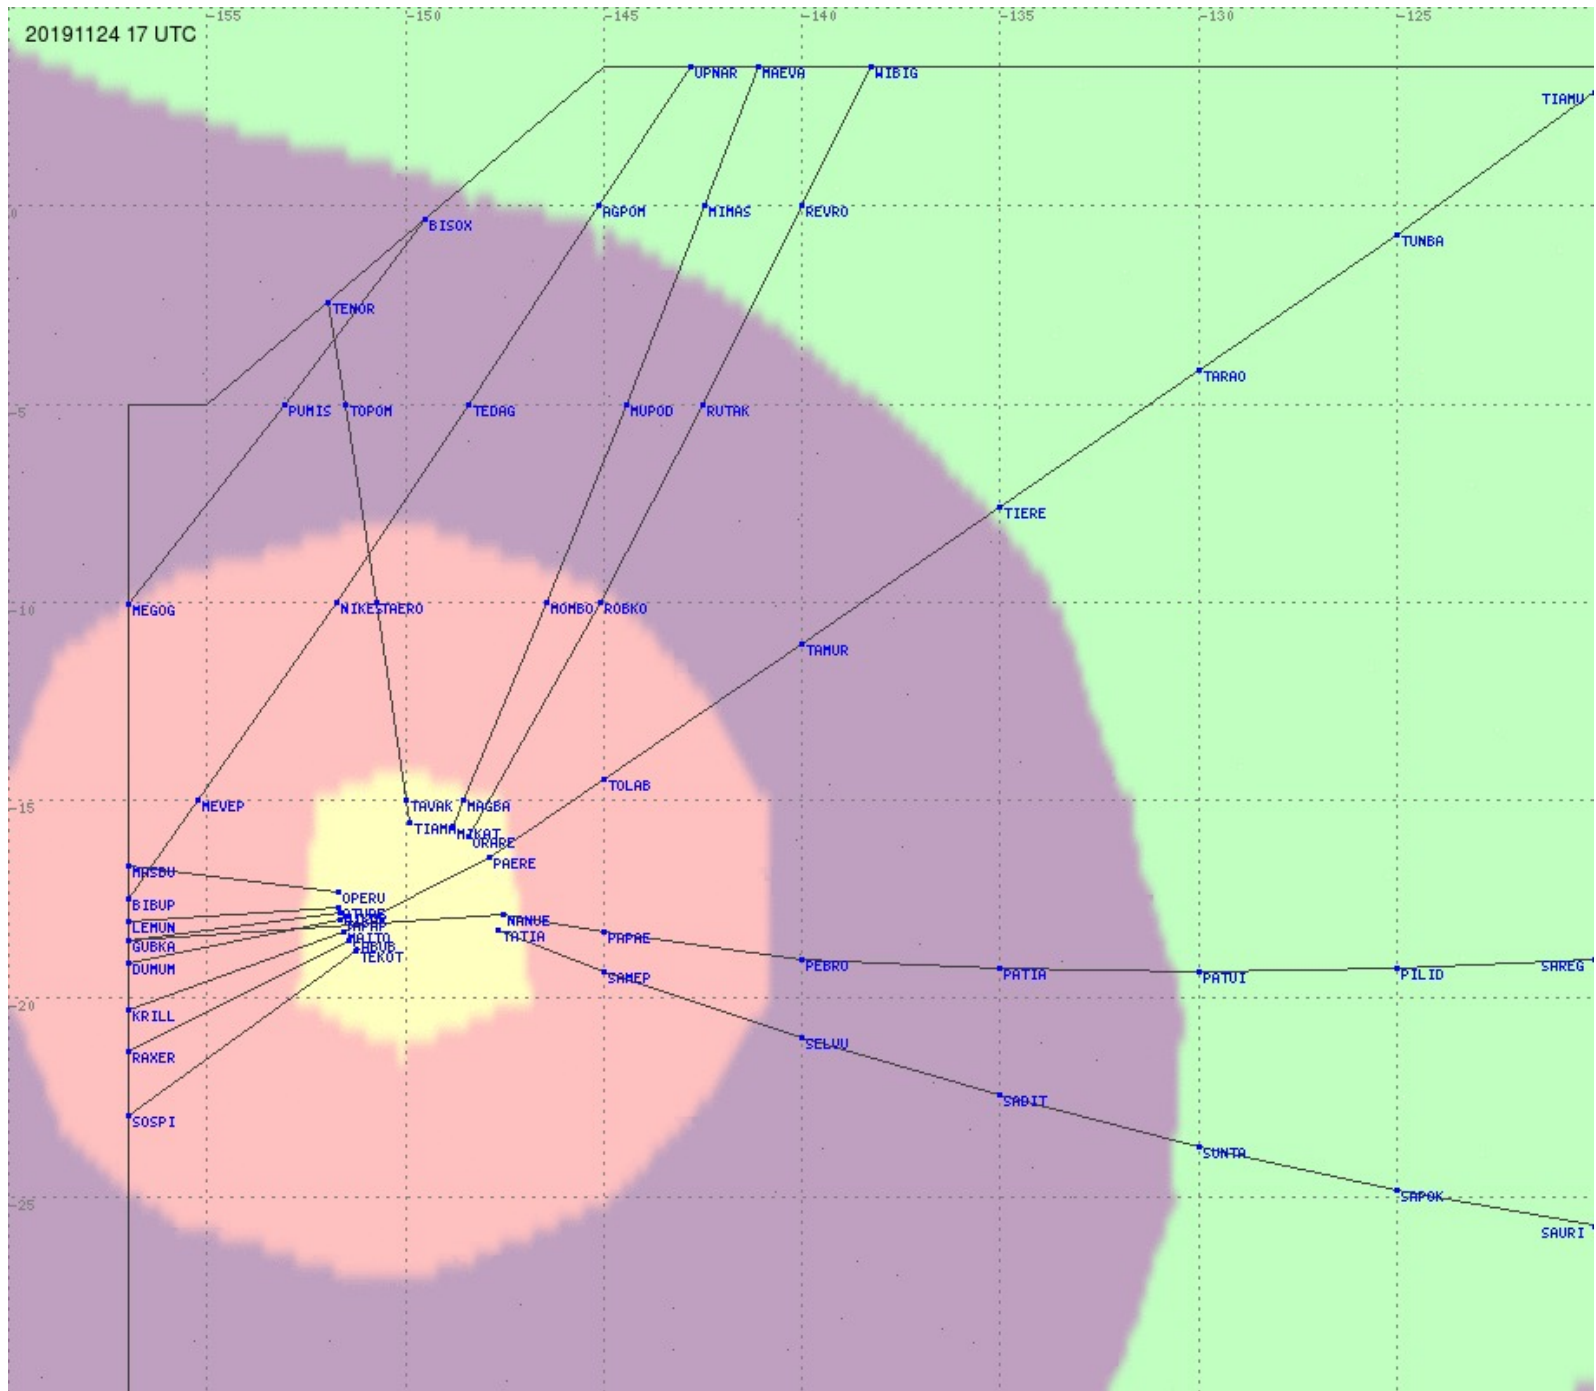

Tahiti FIR - HF Propag - 20191124

Tahiti FIR - HF Propag - 20191124

Tahiti FIR - HF Propag - 20191124

Tahiti FIR - HF Propag - 20191124

2.8 MHz 3.5 MHz 5.6 MHz 8.9 MHz 13.3 MHz 17.9 MHz None

Tahiti FIR - HF Propag - 20191124

Tahiti FIR - HF Propag - 20191124

Tahiti FIR - HF Propag - 20191124

Tahiti FIR - HF Propag - 20191124

Tahiti FIR - HF Propag - 20191124

Tahiti FIR - HF Propag - 20191124

Tahiti FIR - HF Propag - 20191124

Tahiti FIR - HF Propag - 20191124

Tahiti FIR - HF Propag - 20191124

2.8 MHz 3.5 MHz 5.6 MHz 8.9 MHz 13.3 MHz 17.9 MHz None

Tahiti FIR - HF Propag - 20191124

2.8 MHz 3.5 MHz 5.6 MHz 8.9 MHz 13.3 MHz 17.9 MHz None

Tahiti FIR - HF Propag - 20191124