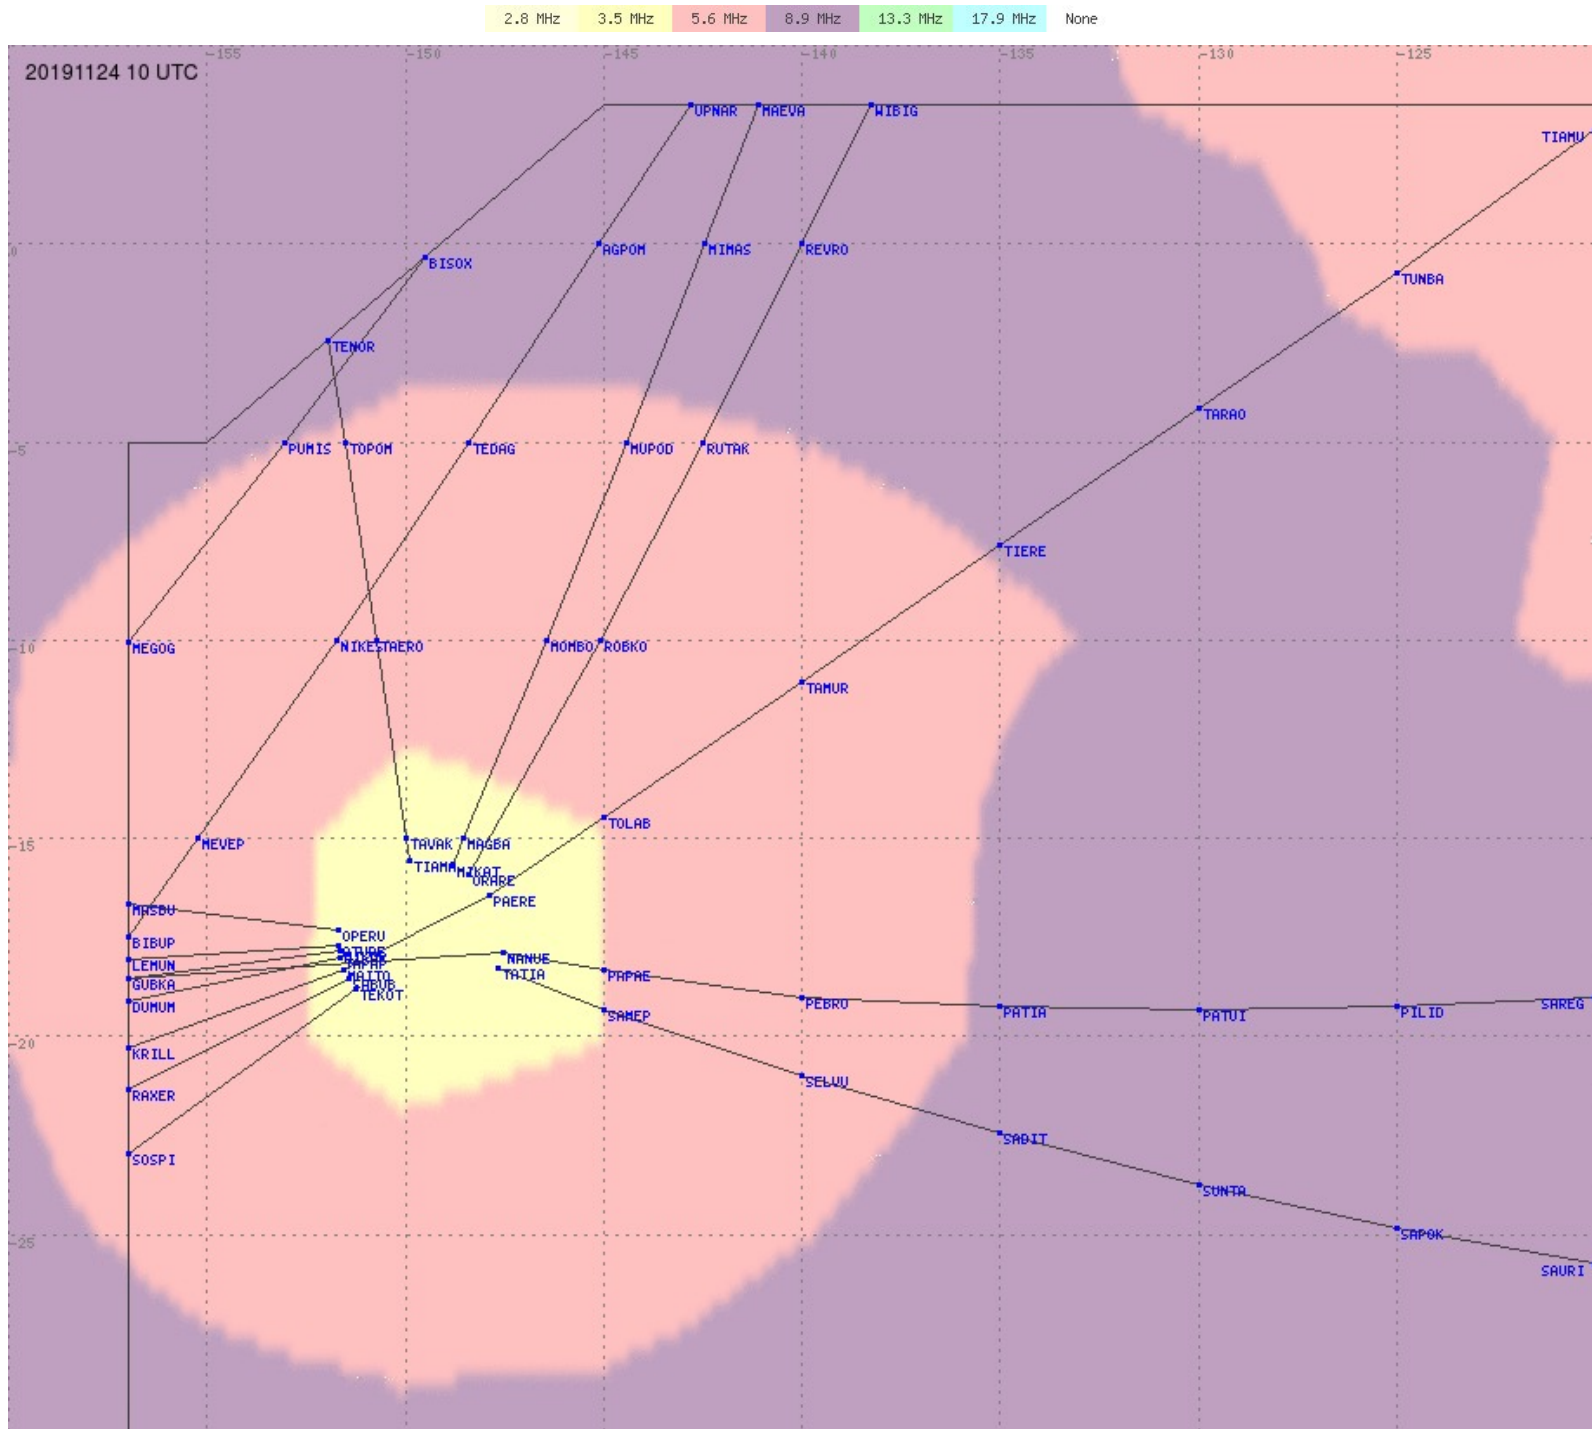

Tahiti FIR - HF Propag - 20191124