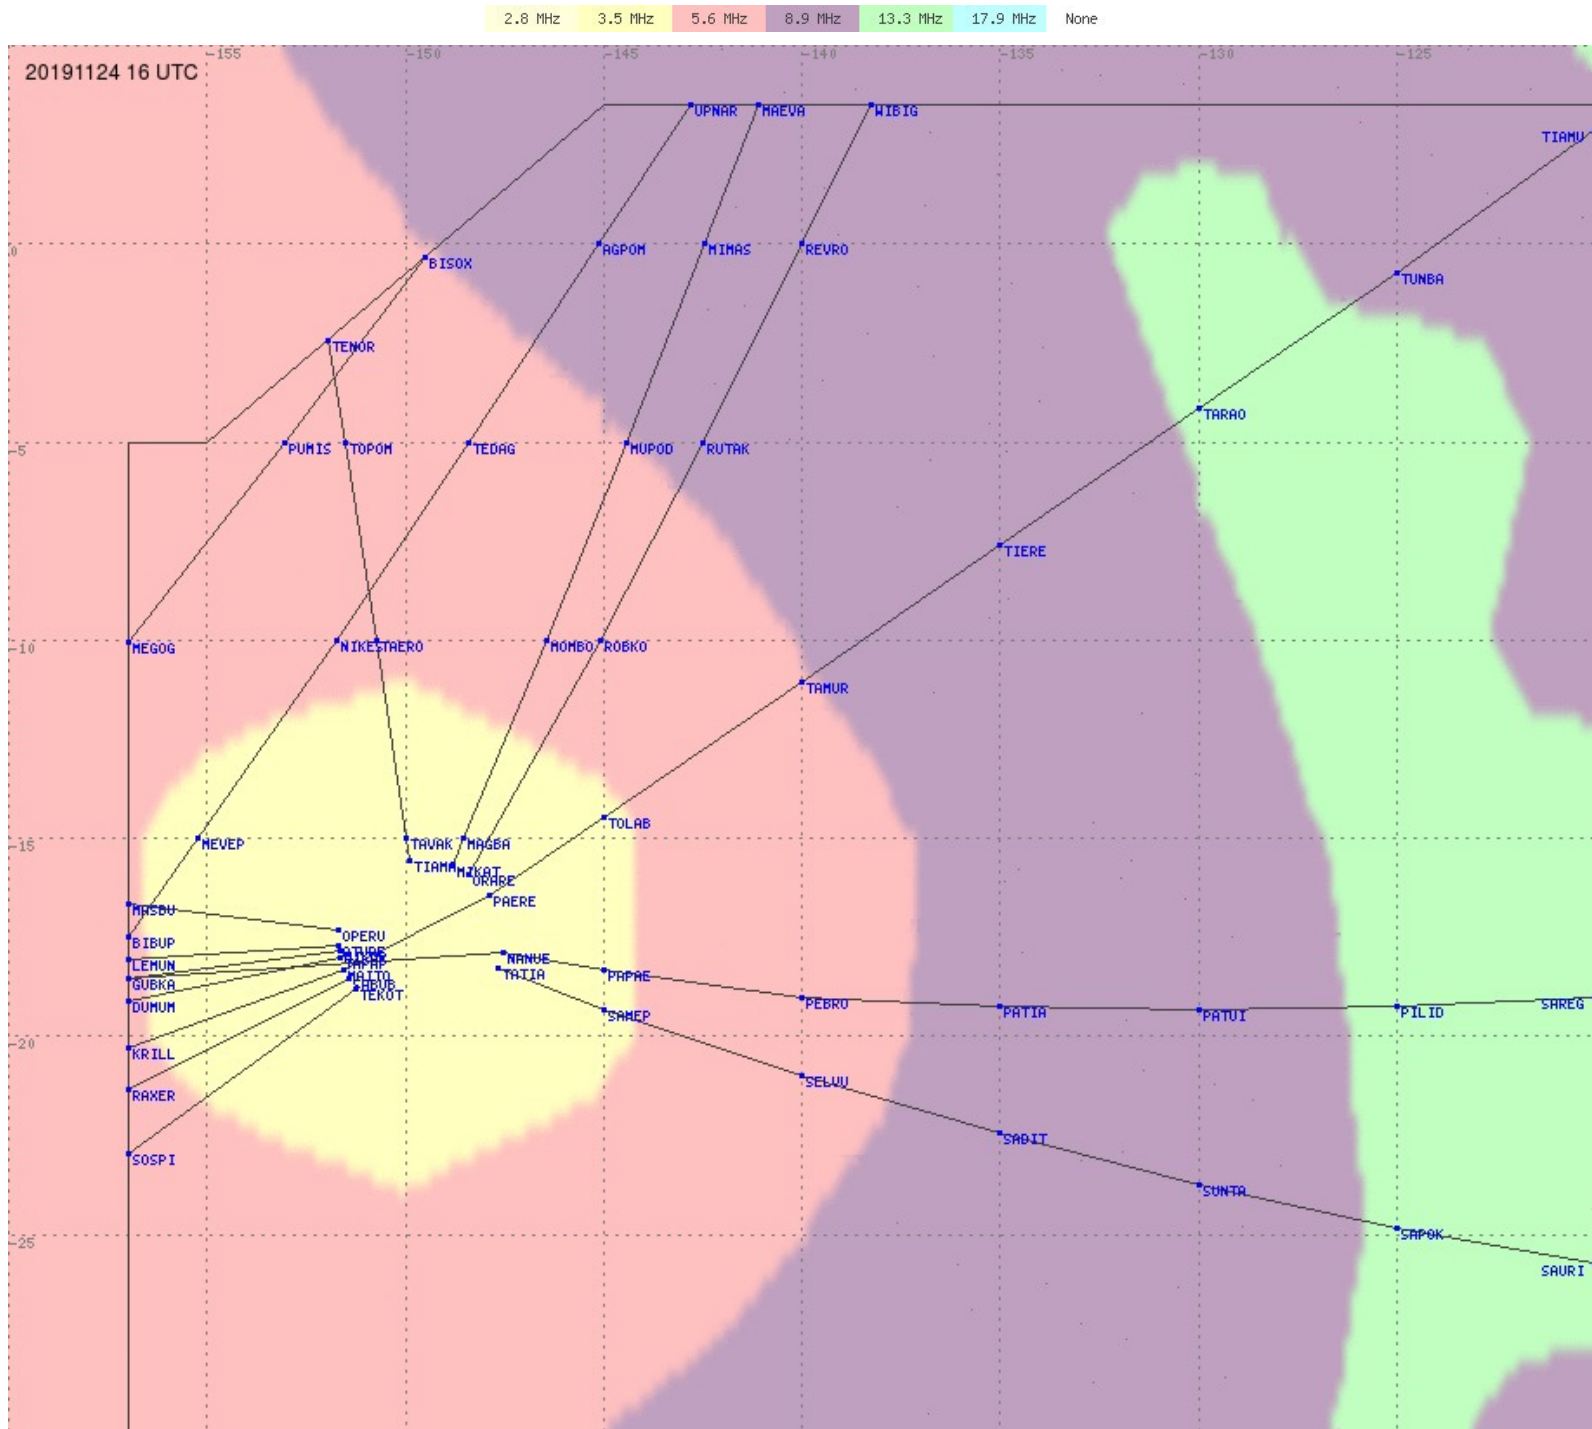

Tahiti FIR - HF Propag - 20191124

Tahiti FIR - HF Propag - 20191124

Tahiti FIR - HF Propag - 20191124

Tahiti FIR - HF Propag - 20191124

2.8 MHz 3.5 MHz 5.6 MHz 8.9 MHz 13.3 MHz 17.9 MHz None

Tahiti FIR - HF Propag - 20191124

Tahiti FIR - HF Propag - 20191124

Tahiti FIR - HF Propag - 20191124

Tahiti FIR - HF Propag - 20191124

Tahiti FIR - HF Propag - 20191124

Tahiti FIR - HF Propag - 20191124

Tahiti FIR - HF Propag - 20191124

Tahiti FIR - HF Propag - 20191124

Tahiti FIR - HF Propag - 20191124

2.8 MHz 3.5 MHz 5.6 MHz 8.9 MHz 13.3 MHz 17.9 MHz None

Tahiti FIR - HF Propag - 20191124

2.8 MHz 3.5 MHz 5.6 MHz 8.9 MHz 13.3 MHz 17.9 MHz None

Tahiti FIR - HF Propag - 20191124

2.8 MHz 3.5 MHz 5.6 MHz 8.9 MHz 13.3 MHz 17.9 MHz None

Tahiti FIR - HF Propag - 20191124

2.8 MHz 3.5 MHz 5.6 MHz 8.9 MHz 13.3 MHz 17.9 MHz None

Tahiti FIR - HF Propag - 20191124

2.8 MHz 3.5 MHz 5.6 MHz 8.9 MHz 13.3 MHz 17.9 MHz None