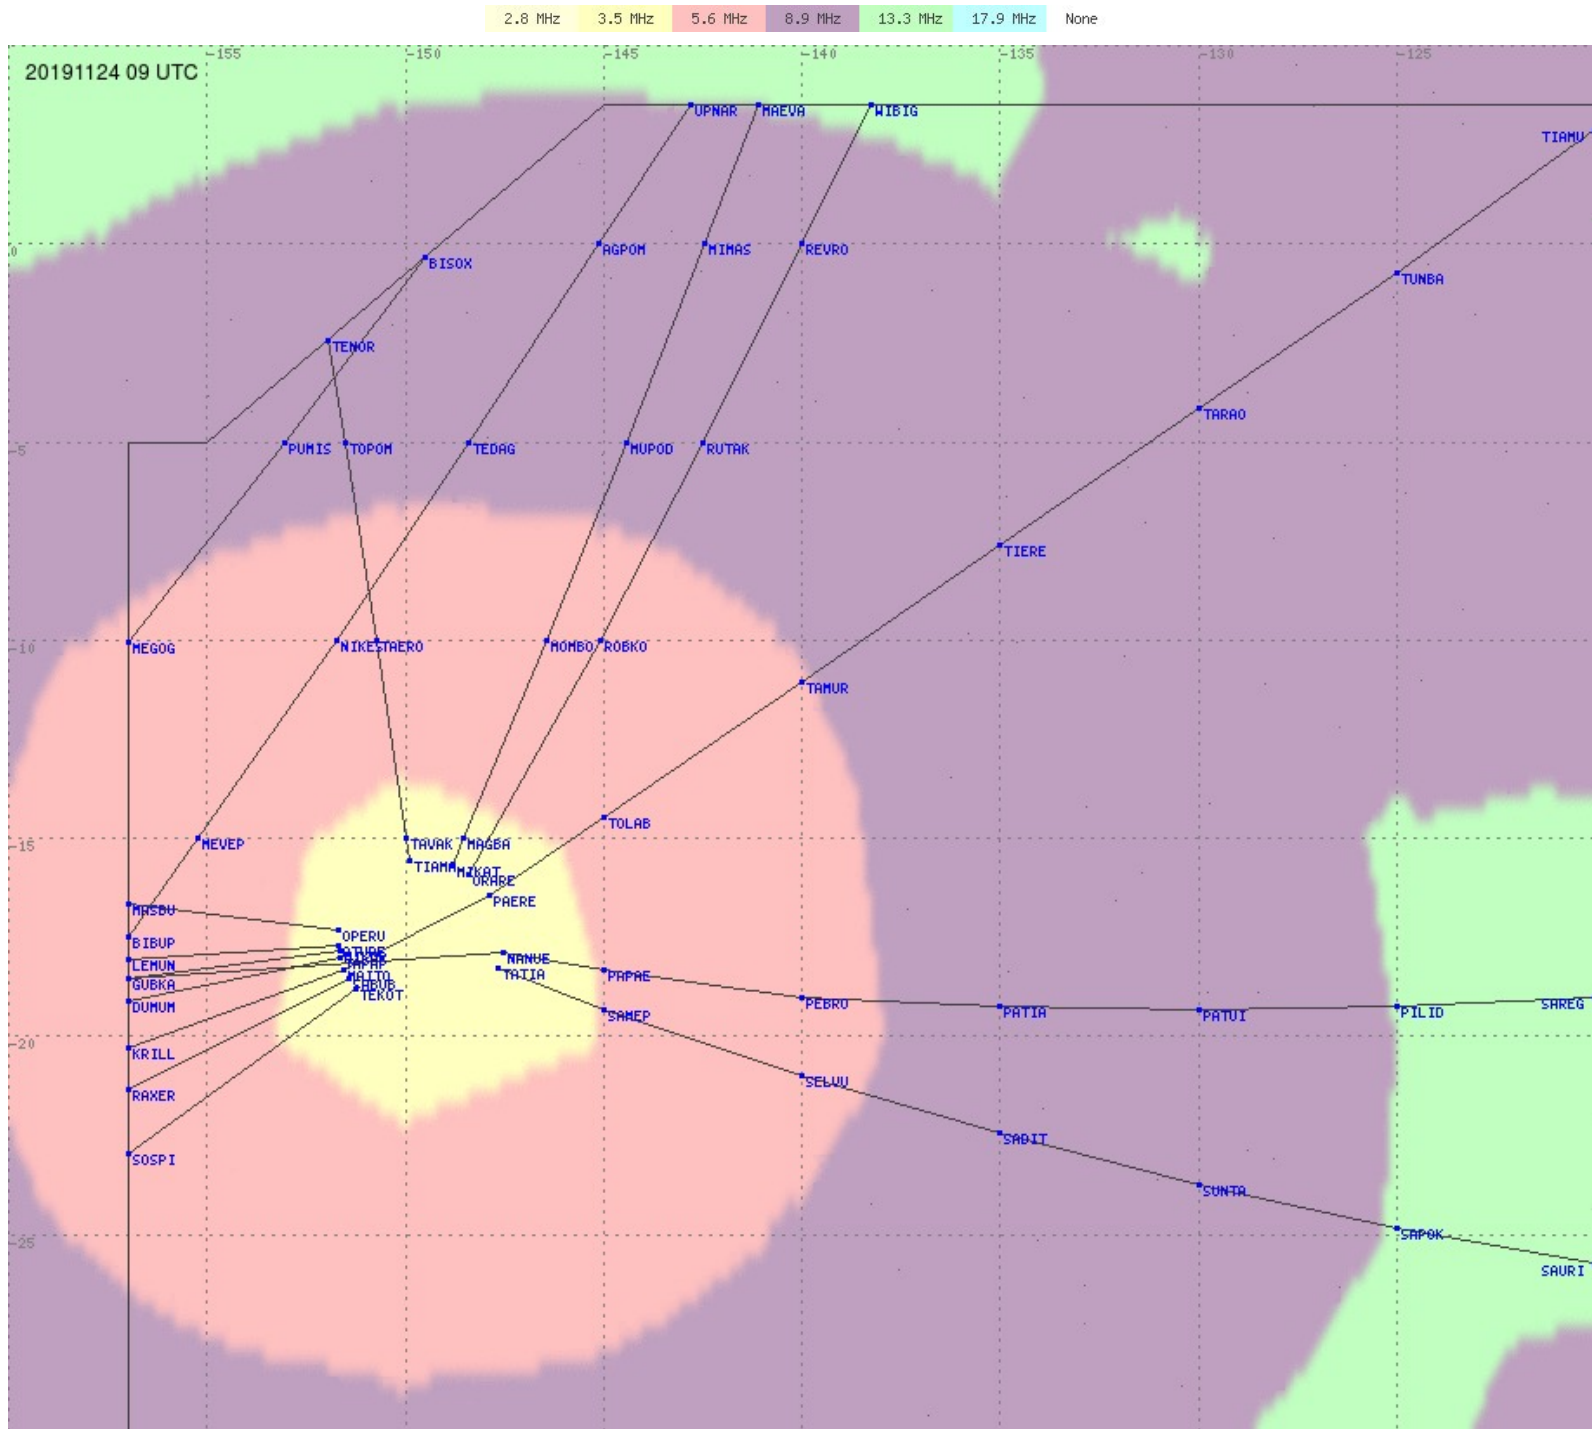

Tahiti FIR - HF Propag - 20191124

Tahiti FIR - HF Propag - 20191124

Tahiti FIR - HF Propag - 20191124

Tahiti FIR - HF Propag - 20191124

2.8 MHz 3.5 MHz 5.6 MHz 8.9 MHz 13.3 MHz 17.9 MHz None

Tahiti FIR - HF Propag - 20191124