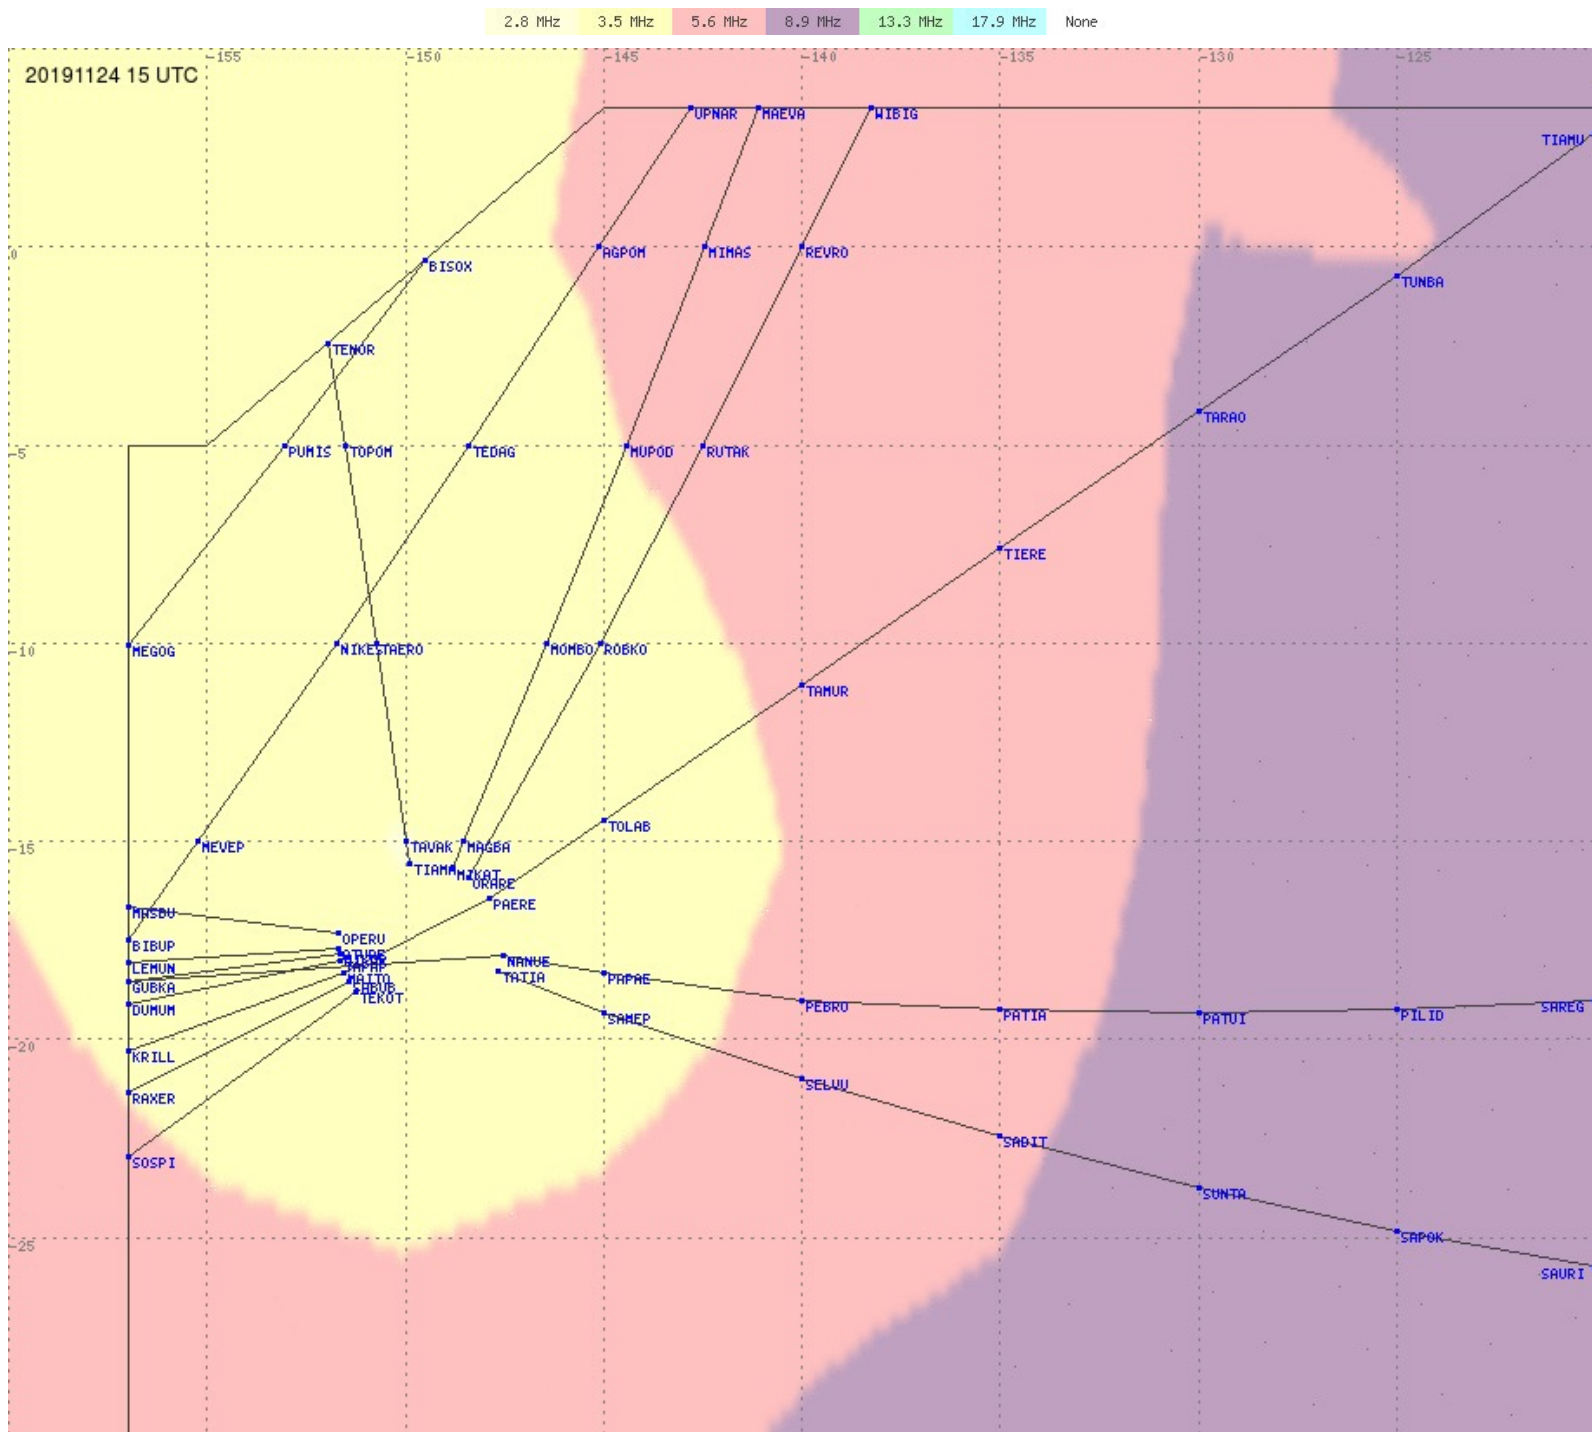

Tahiti FIR - HF Propag - 20191124

2.8 MHz 3.5 MHz 5.6 MHz 8.9 MHz 13.3 MHz 17.9 MHz None

Tahiti FIR - HF Propag - 20191124

2.8 MHz 3.5 MHz 5.6 MHz 8.9 MHz 13.3 MHz 17.9 MHz None

Tahiti FIR - HF Propag - 20191124

Tahiti FIR - HF Propag - 20191124

Tahiti FIR - HF Propag - 20191124

Tahiti FIR - HF Propag - 20191124

Tahiti FIR - HF Propag - 20191124

2.8 MHz 3.5 MHz 5.6 MHz 8.9 MHz 13.3 MHz 17.9 MHz None

Tahiti FIR - HF Propag - 20191124

Tahiti FIR - HF Propag - 20191124

Tahiti FIR - HF Propag - 20191124

Tahiti FIR - HF Propag - 20191124

Tahiti FIR - HF Propag - 20191124

Tahiti FIR - HF Propag - 20191124

Tahiti FIR - HF Propag - 20191124

Tahiti FIR - HF Propag - 20191124