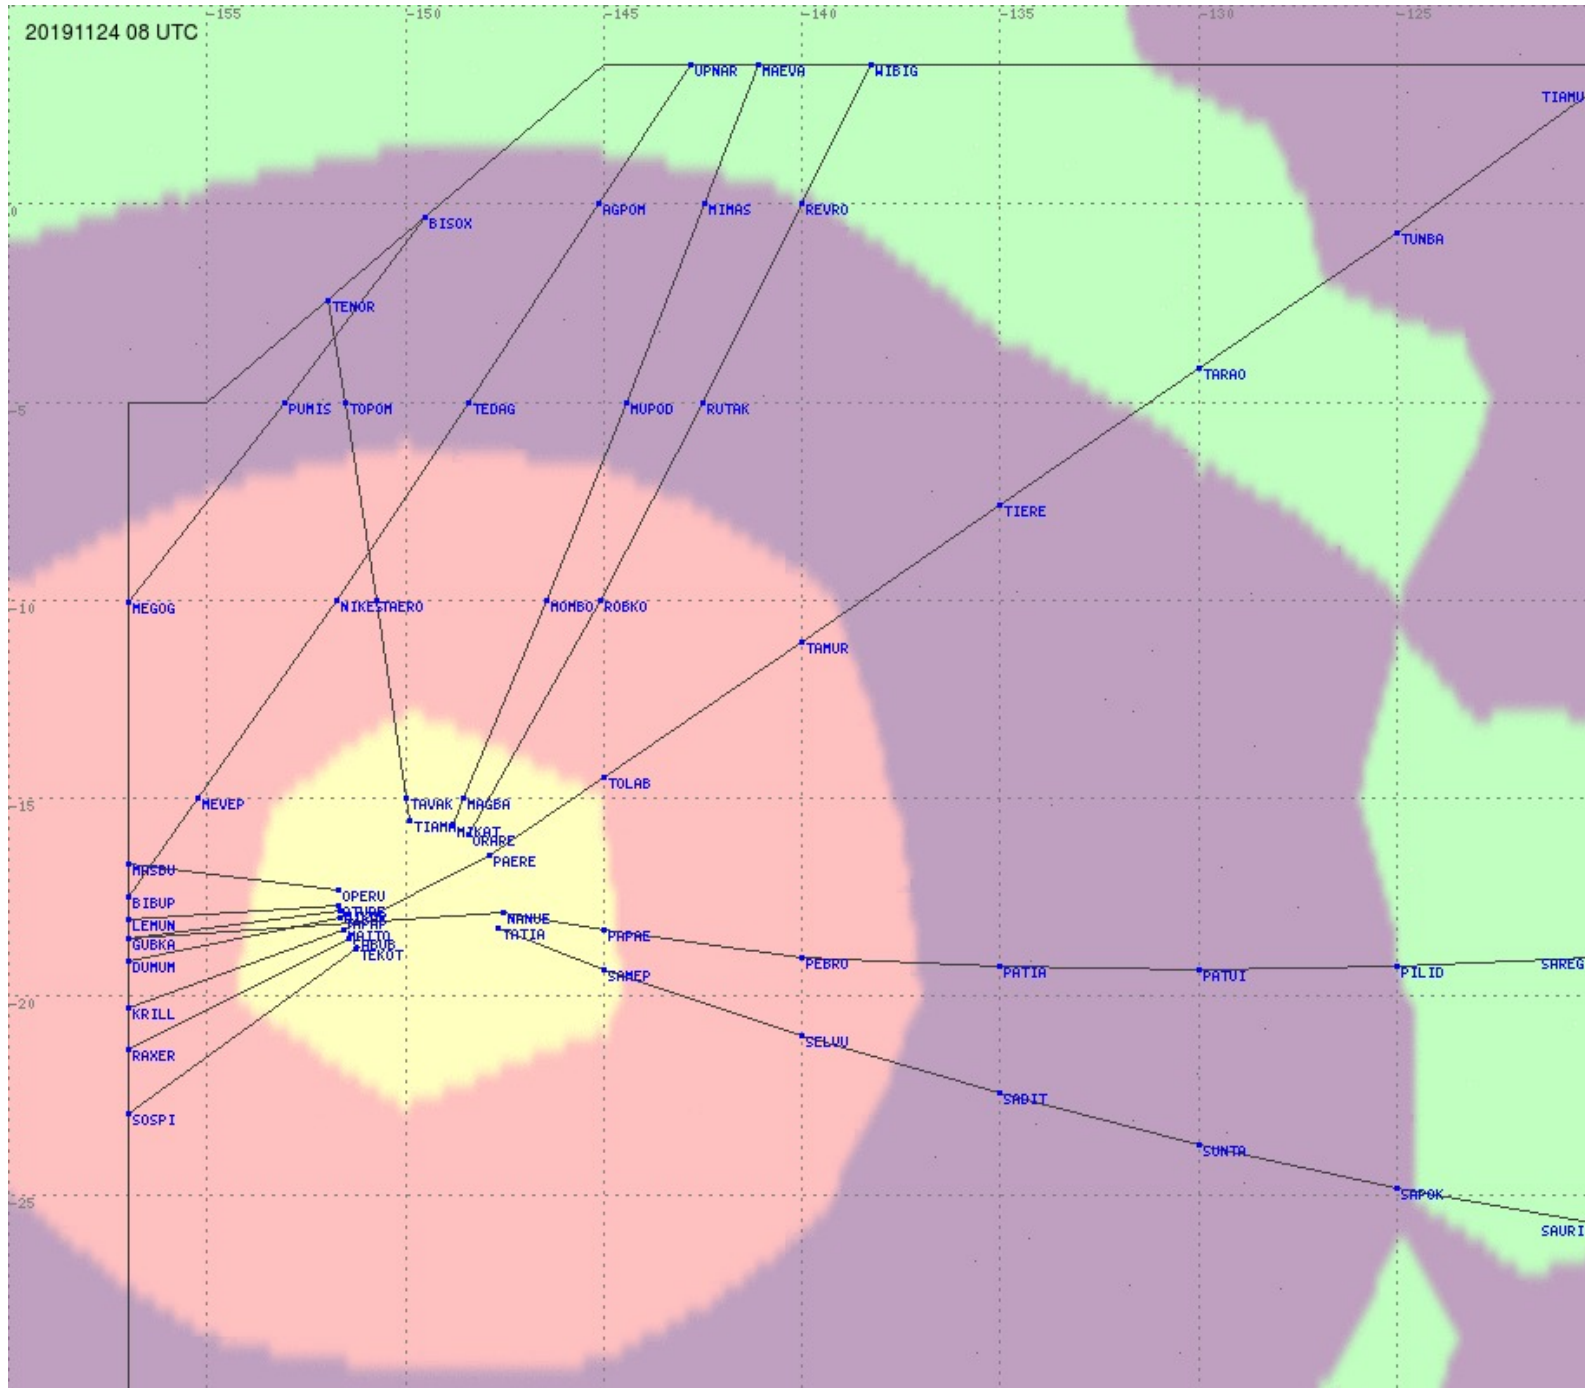

Tahiti FIR - HF Propag - 20191124

Tahiti FIR - HF Propag - 20191124

Tahiti FIR - HF Propag - 20191124

Tahiti FIR - HF Propag - 20191124

2.8 MHz 3.5 MHz 5.6 MHz 8.9 MHz 13.3 MHz 17.9 MHz None

Tahiti FIR - HF Propag - 20191124