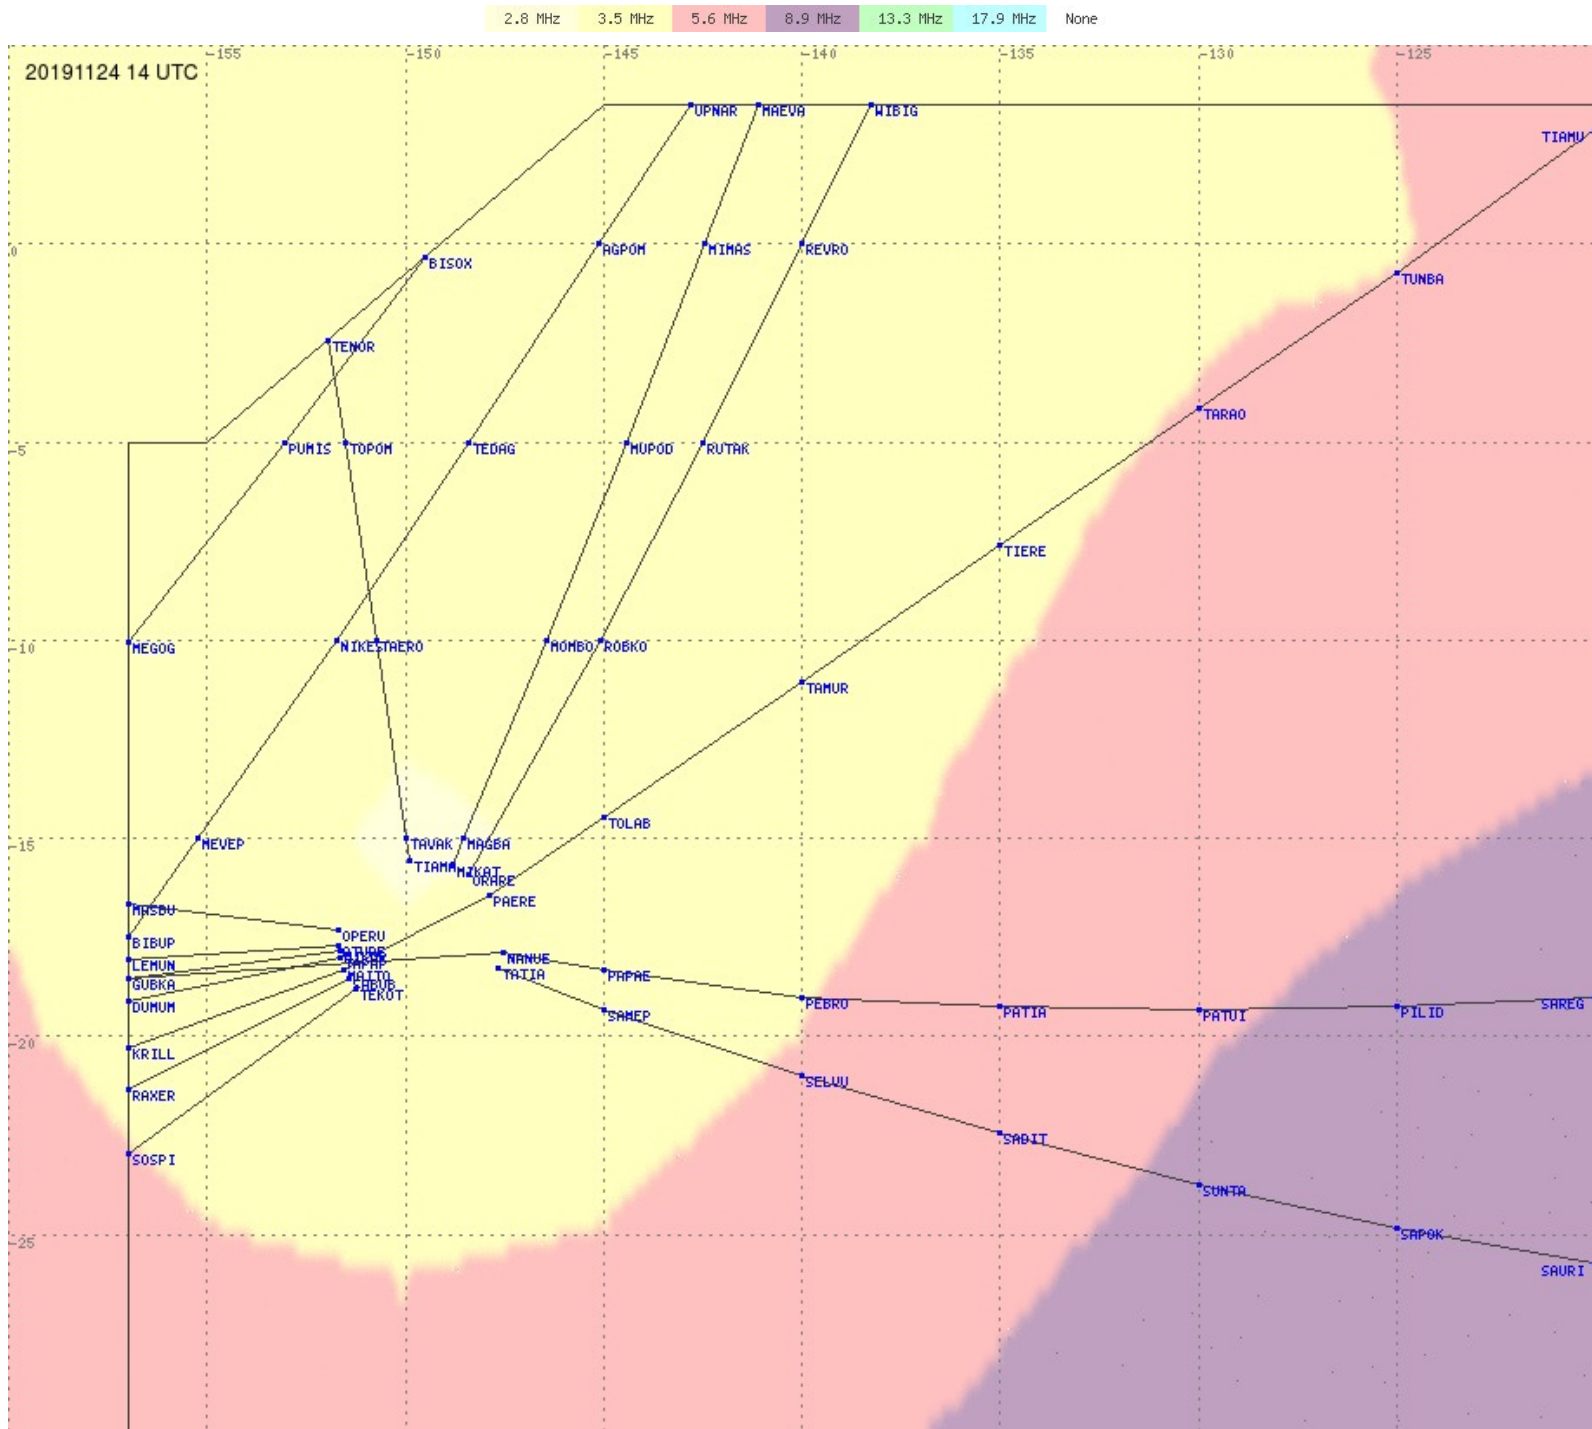

Tahiti FIR - HF Propag - 20191124

Tahiti FIR - HF Propag - 20191124

Tahiti FIR - HF Propag - 20191124

Tahiti FIR - HF Propag - 20191124

2.8 MHz 3.5 MHz 5.6 MHz 8.9 MHz 13.3 MHz 17.9 MHz None

Tahiti FIR - HF Propag - 20191124

Tahiti FIR - HF Propag - 20191124

Tahiti FIR - HF Propag - 20191124

Tahiti FIR - HF Propag - 20191124

Tahiti FIR - HF Propag - 20191124

Tahiti FIR - HF Propag - 20191124

Tahiti FIR - HF Propag - 20191124

Tahiti FIR - HF Propag - 20191124

Tahiti FIR - HF Propag - 20191124

2.8 MHz 3.5 MHz 5.6 MHz 8.9 MHz 13.3 MHz 17.9 MHz None

Tahiti FIR - HF Propag - 20191124

2.8 MHz 3.5 MHz 5.6 MHz 8.9 MHz 13.3 MHz 17.9 MHz None

Tahiti FIR - HF Propag - 20191124