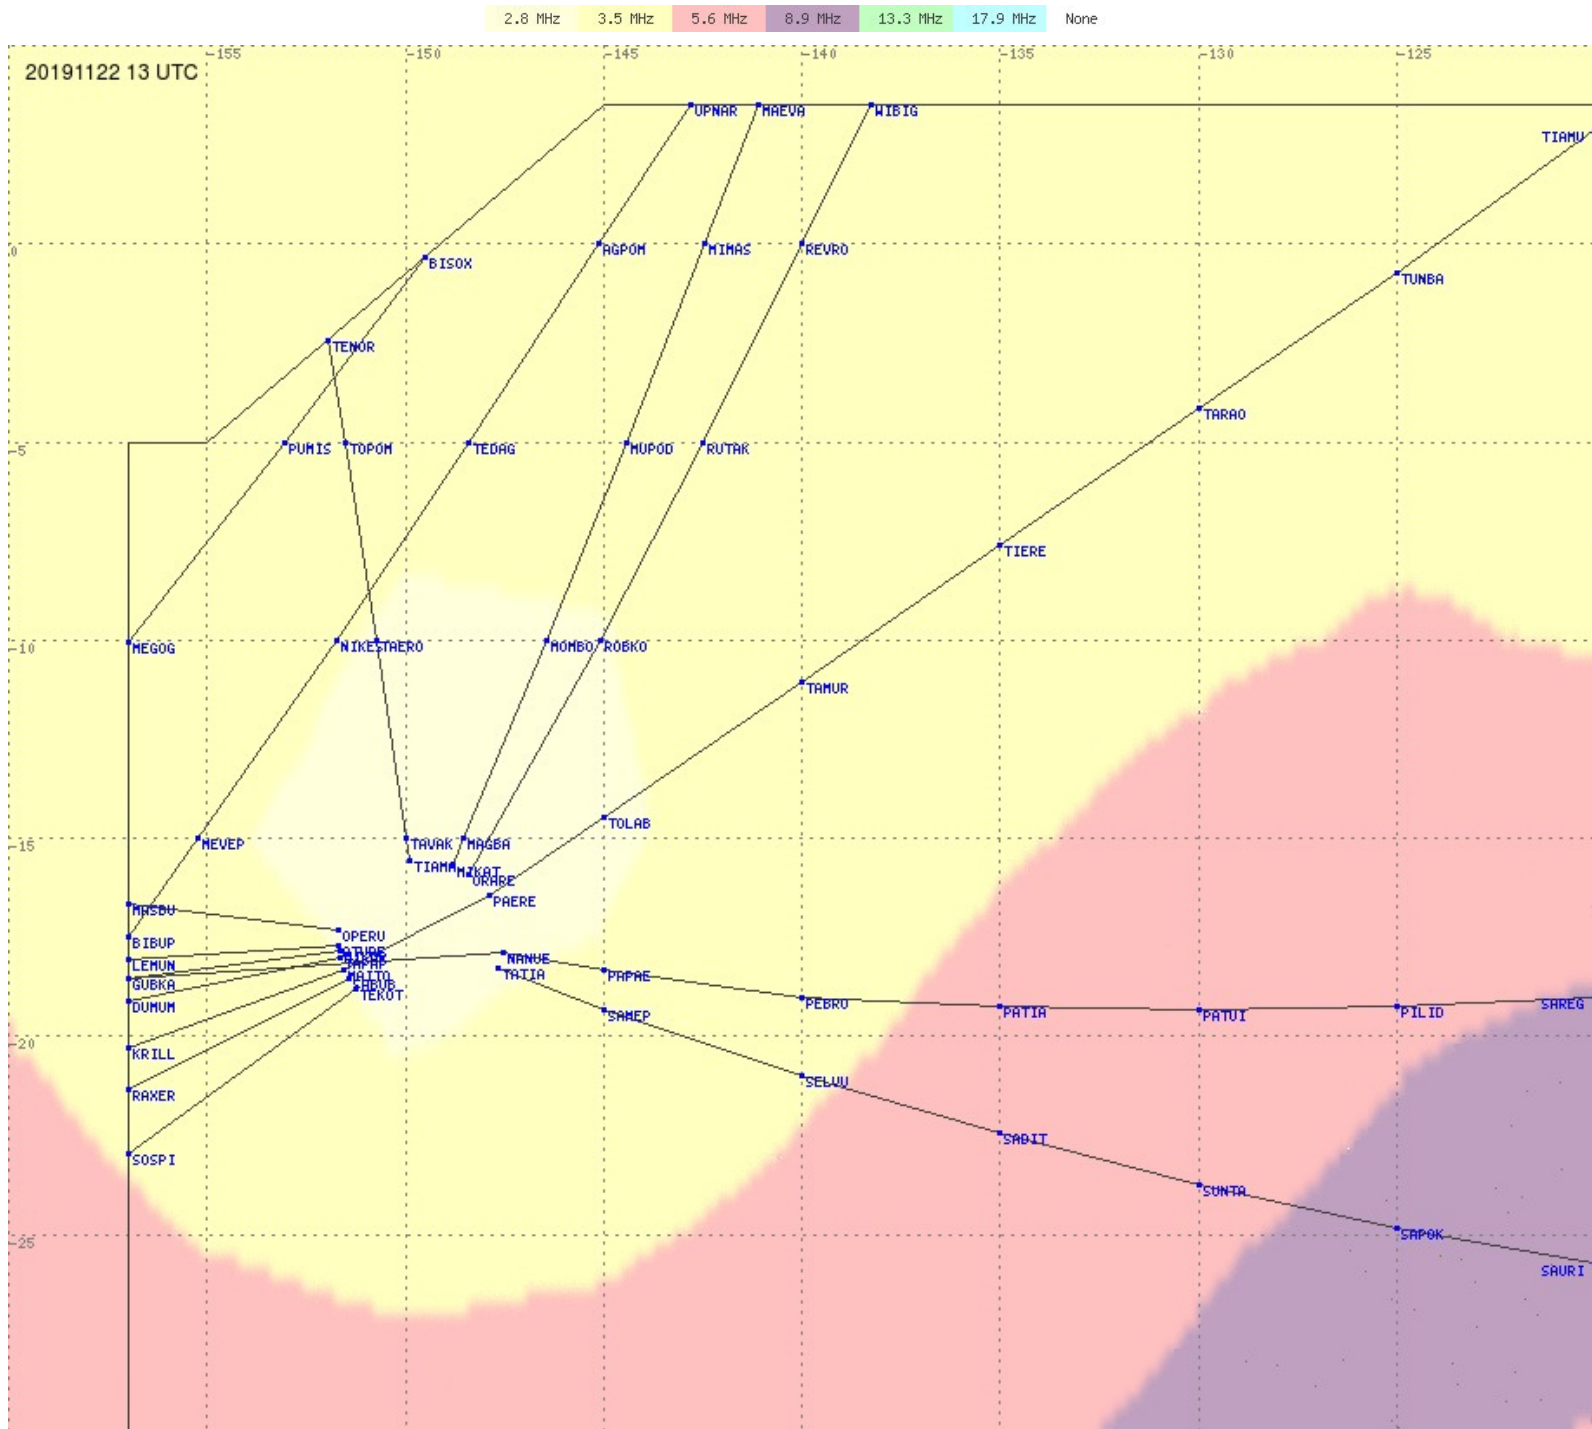

Tahiti FIR - HF Propag - 20191122