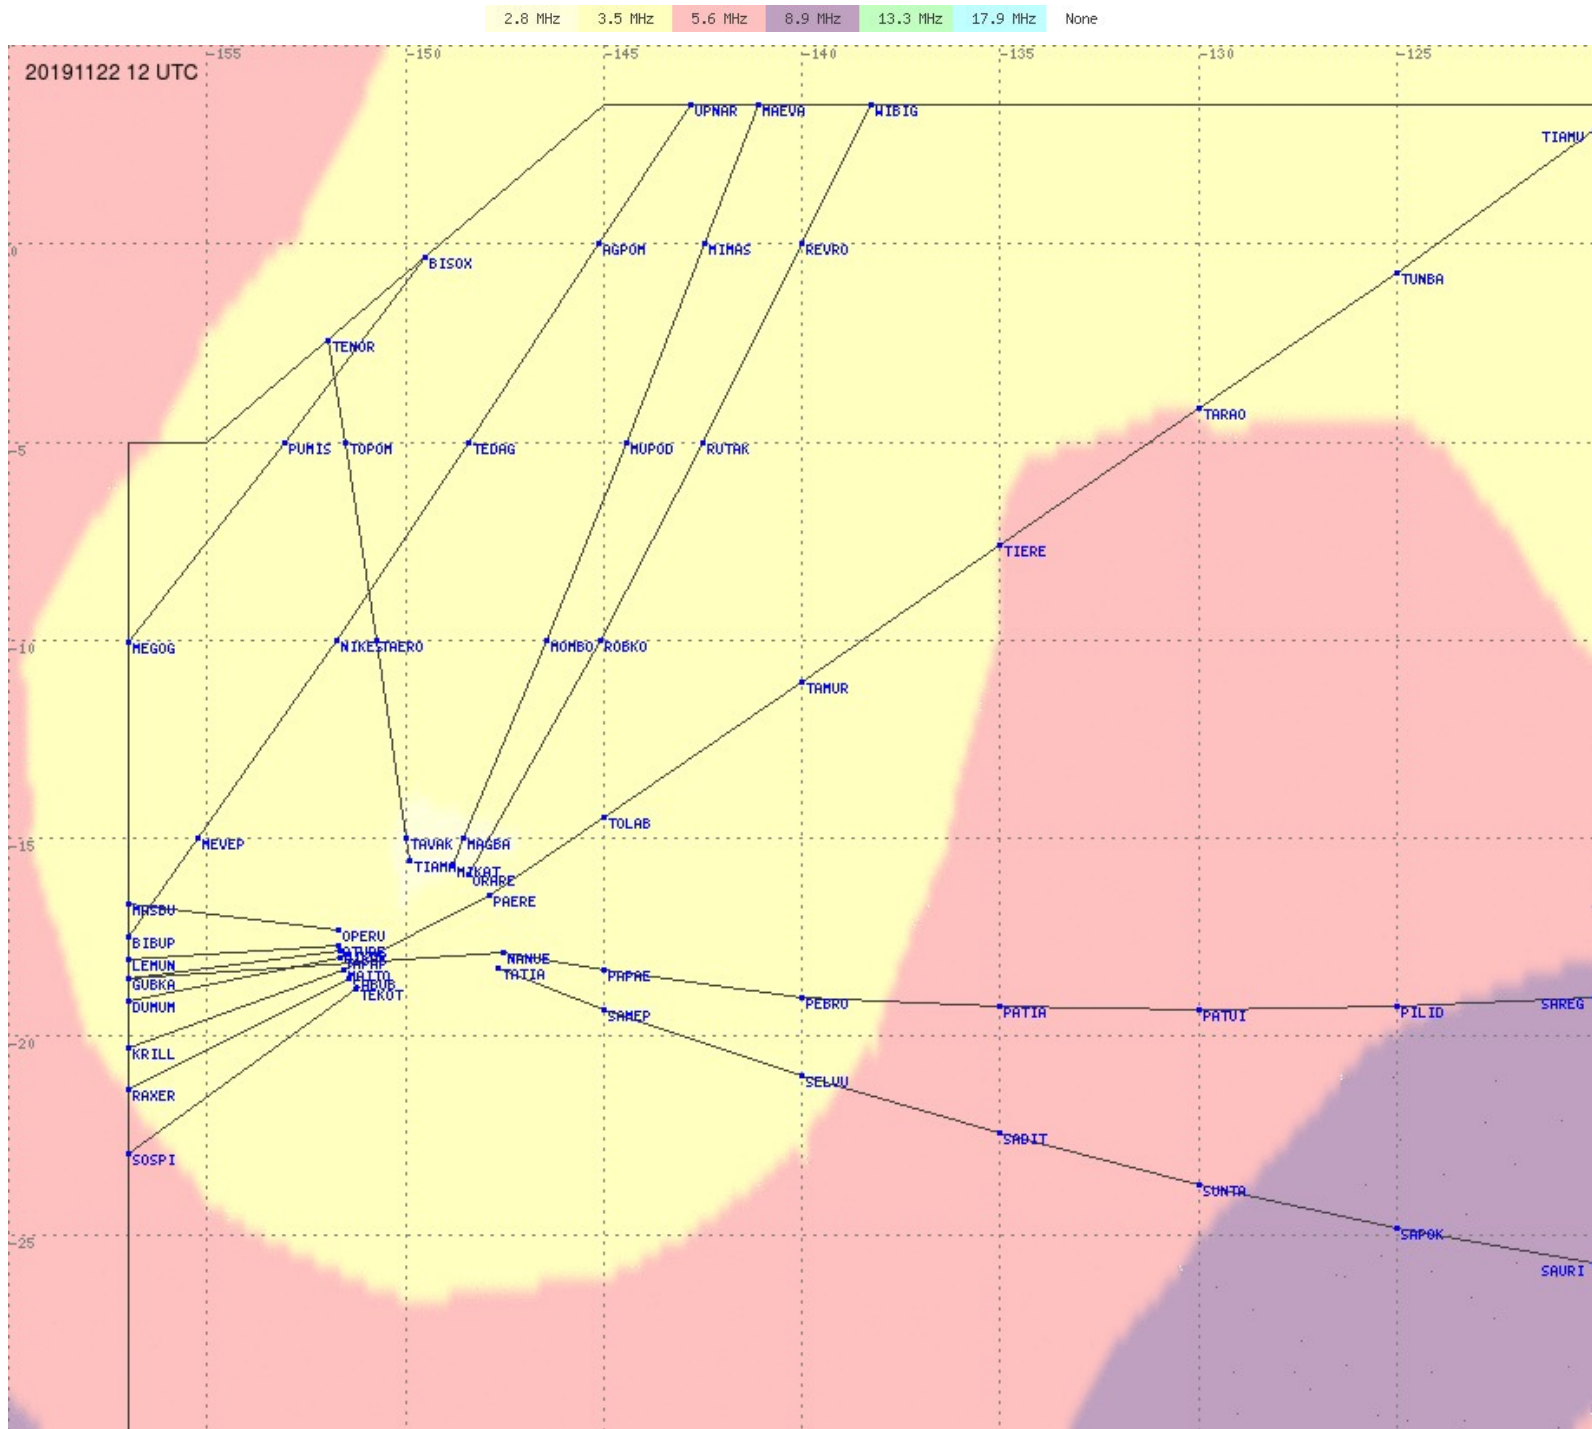

Tahiti FIR - HF Propag - 20191122