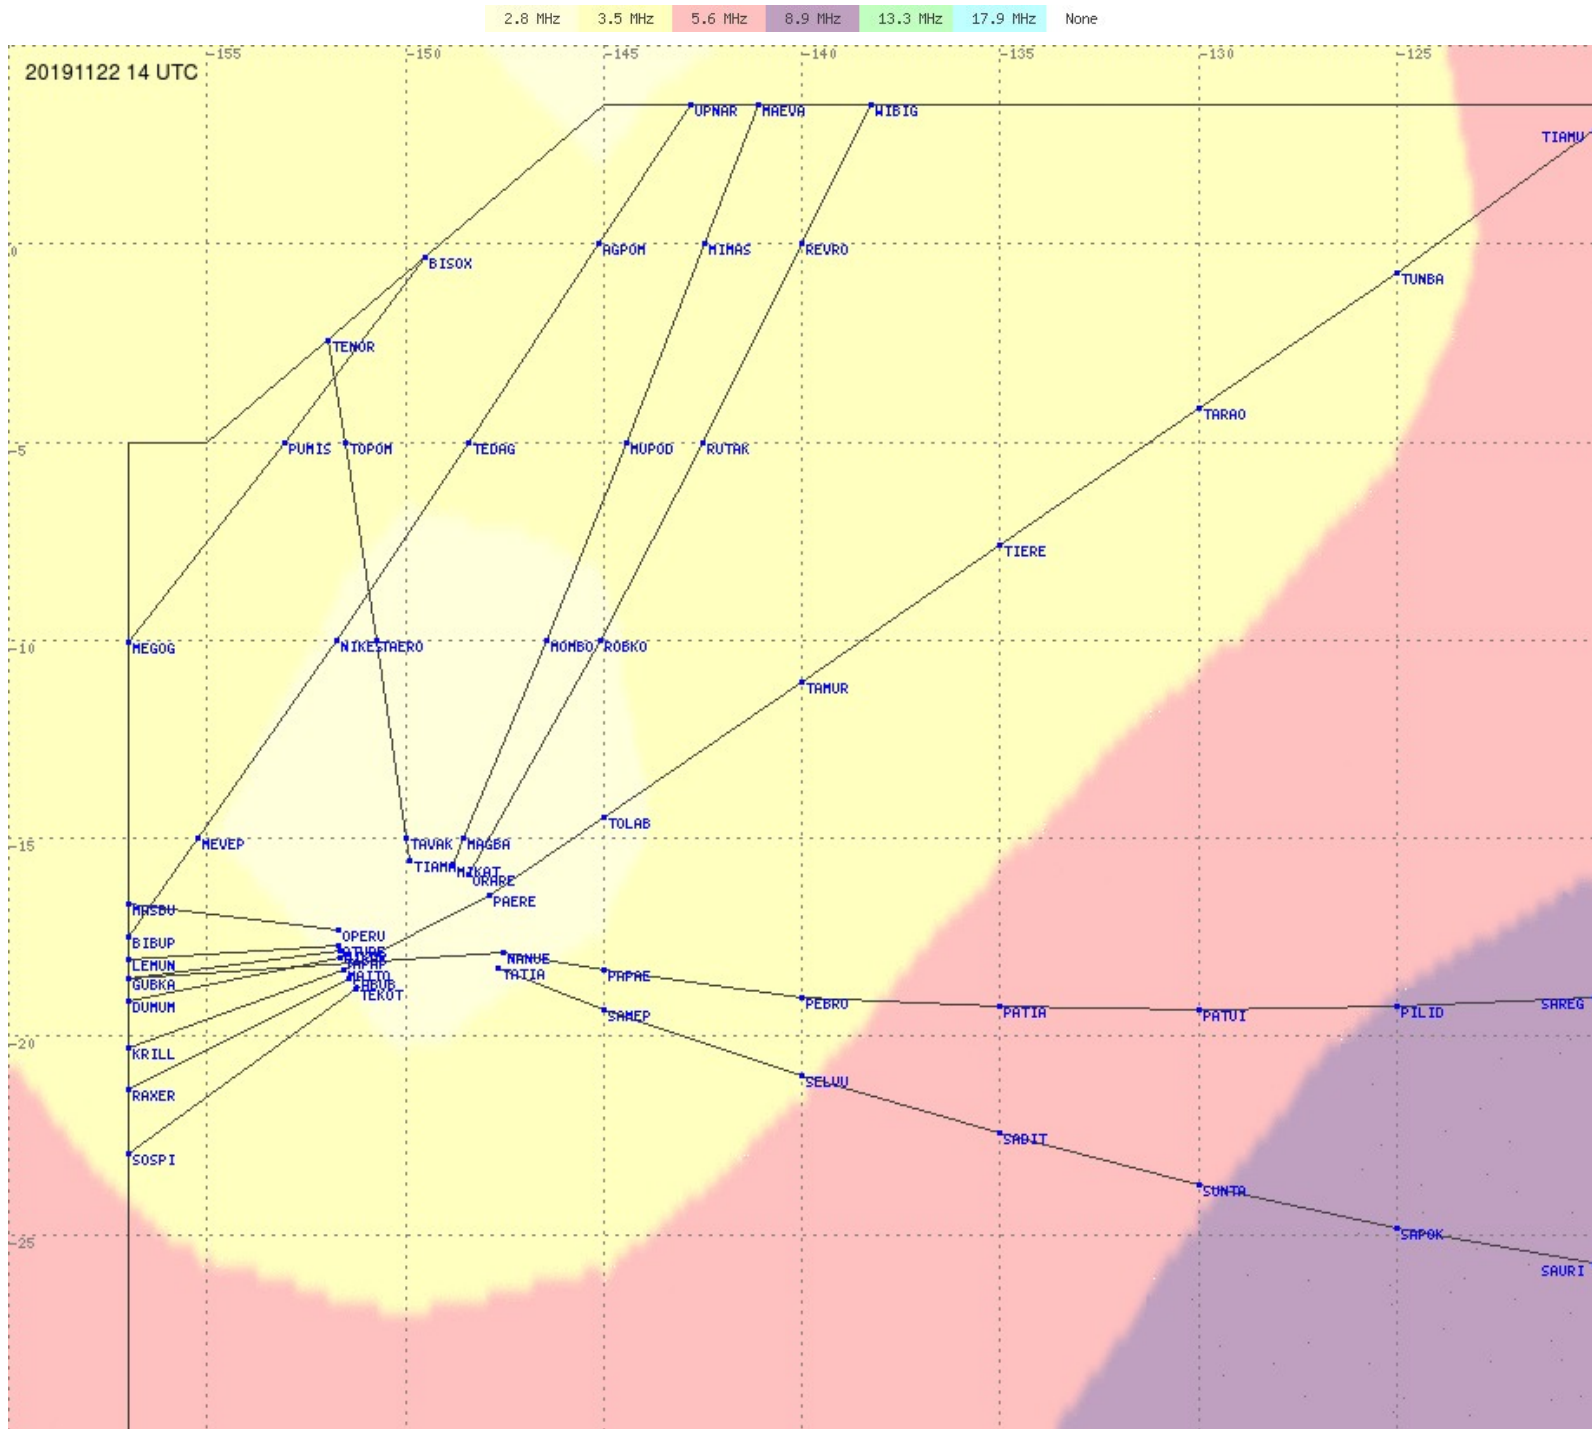

Tahiti FIR - HF Propag - 20191122