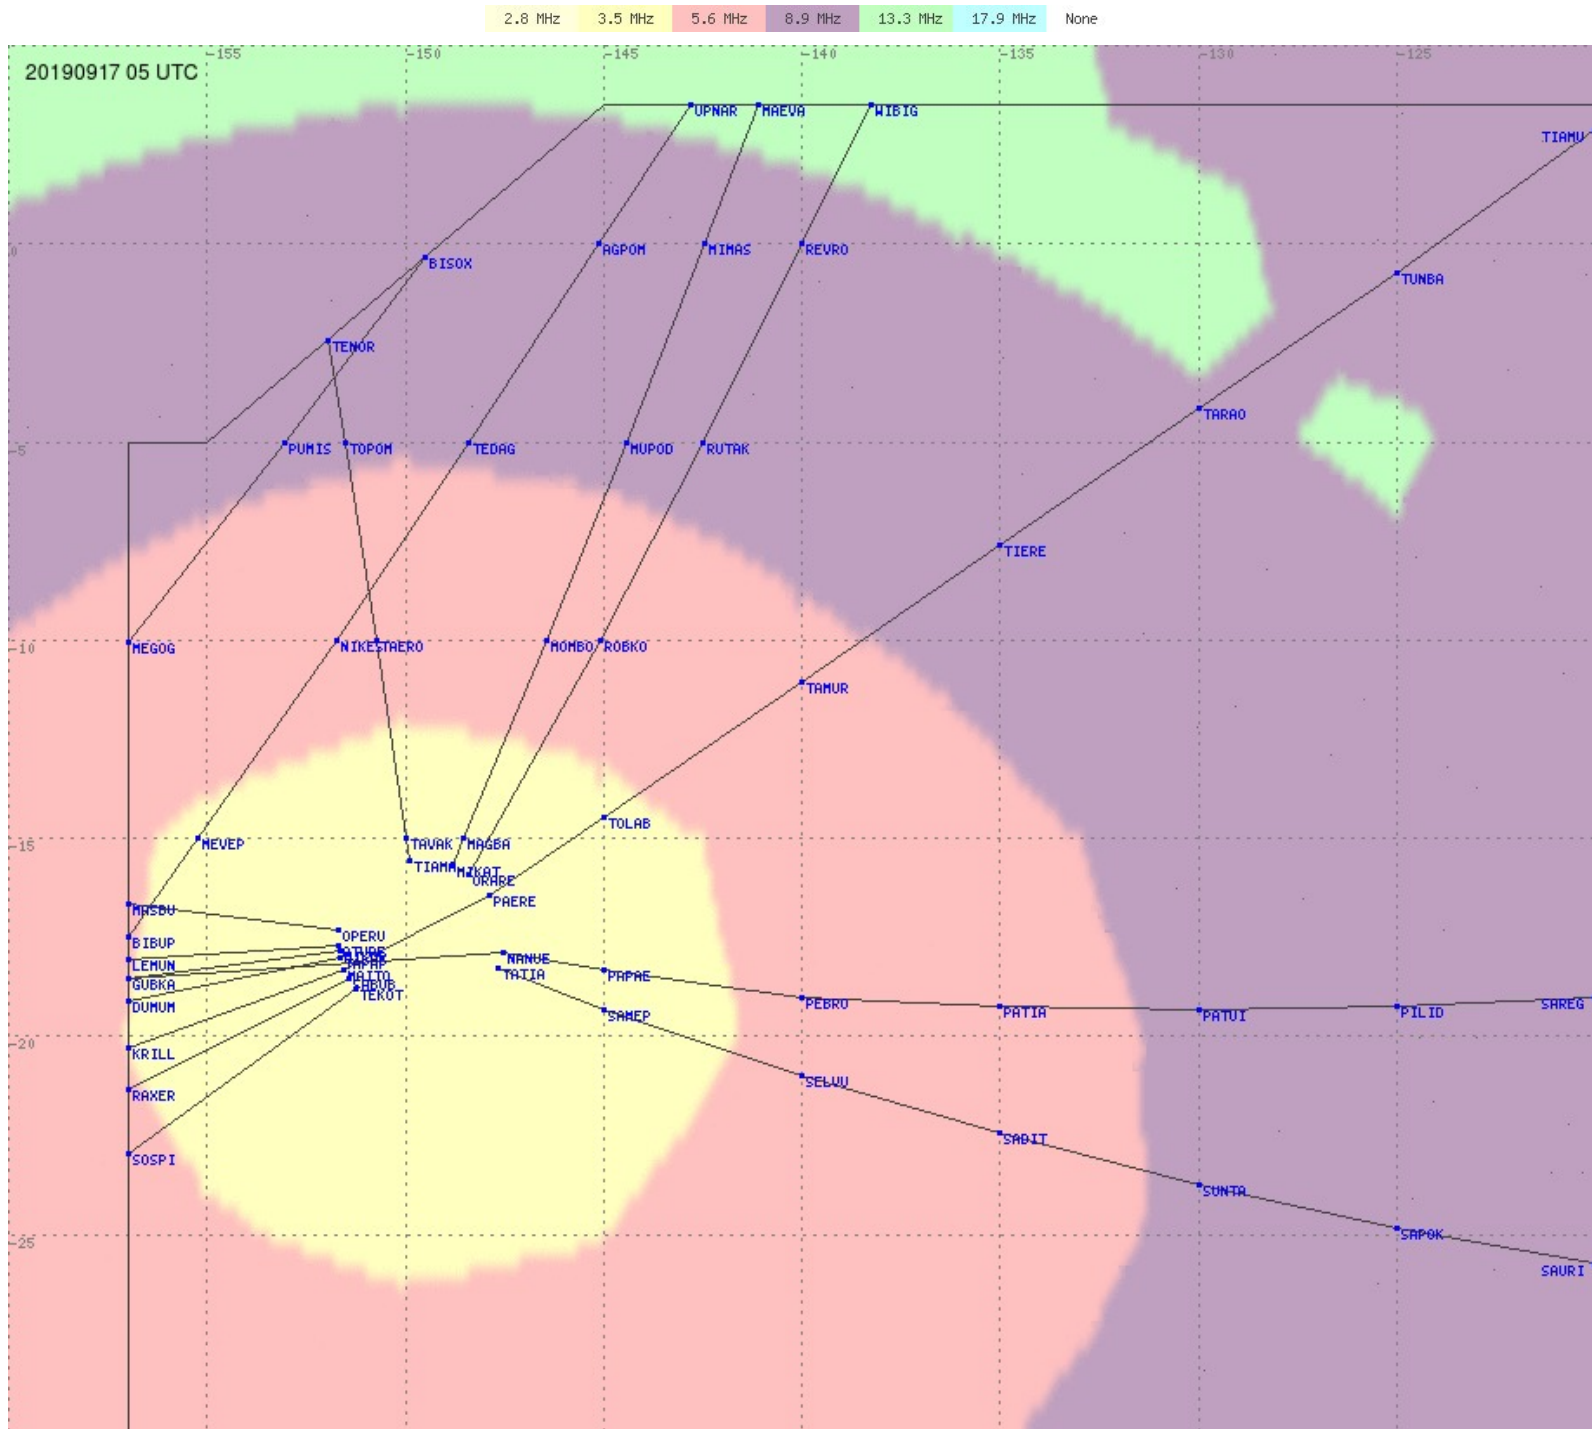

Tahiti FIR - HF Propag - 20190917