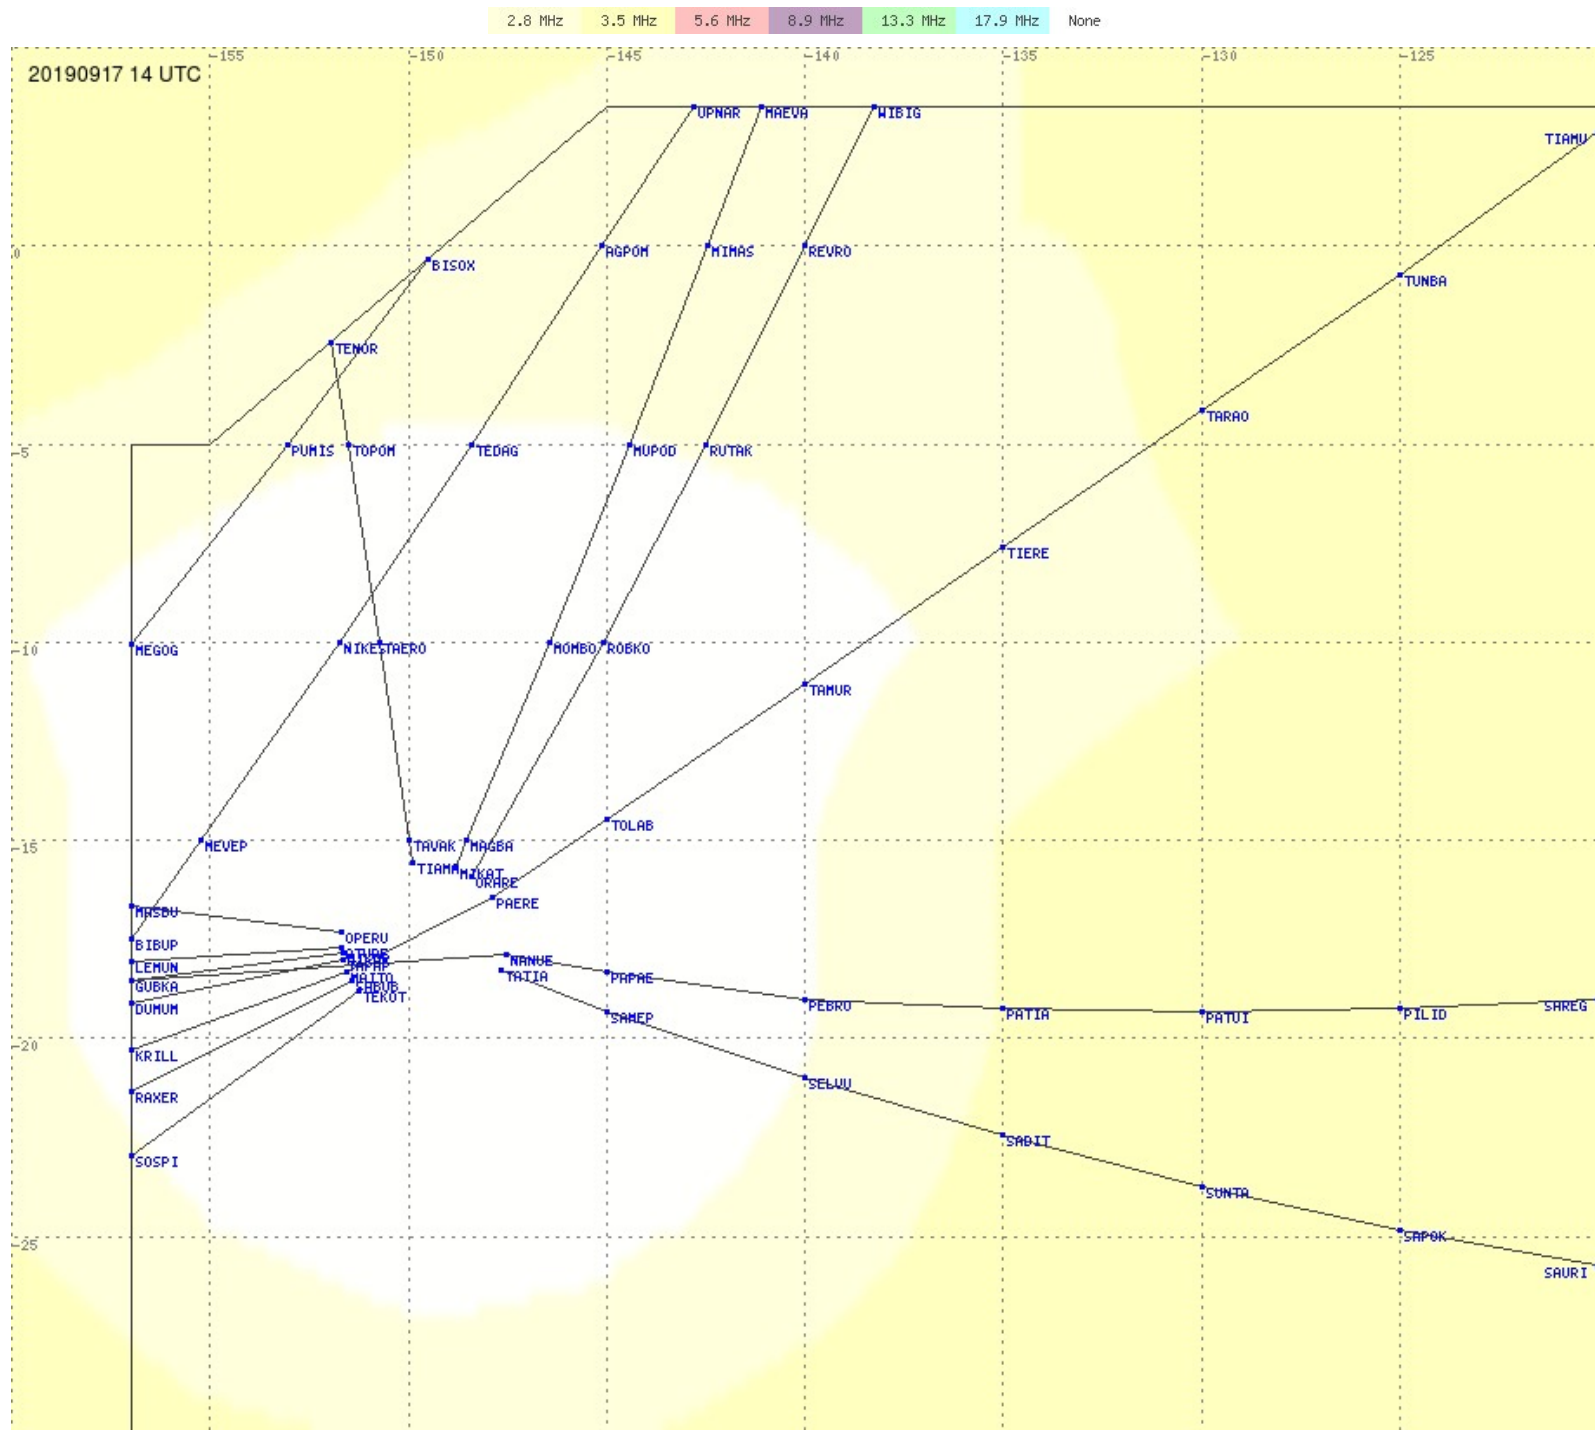

Tahiti FIR - HF Propag - 20190917