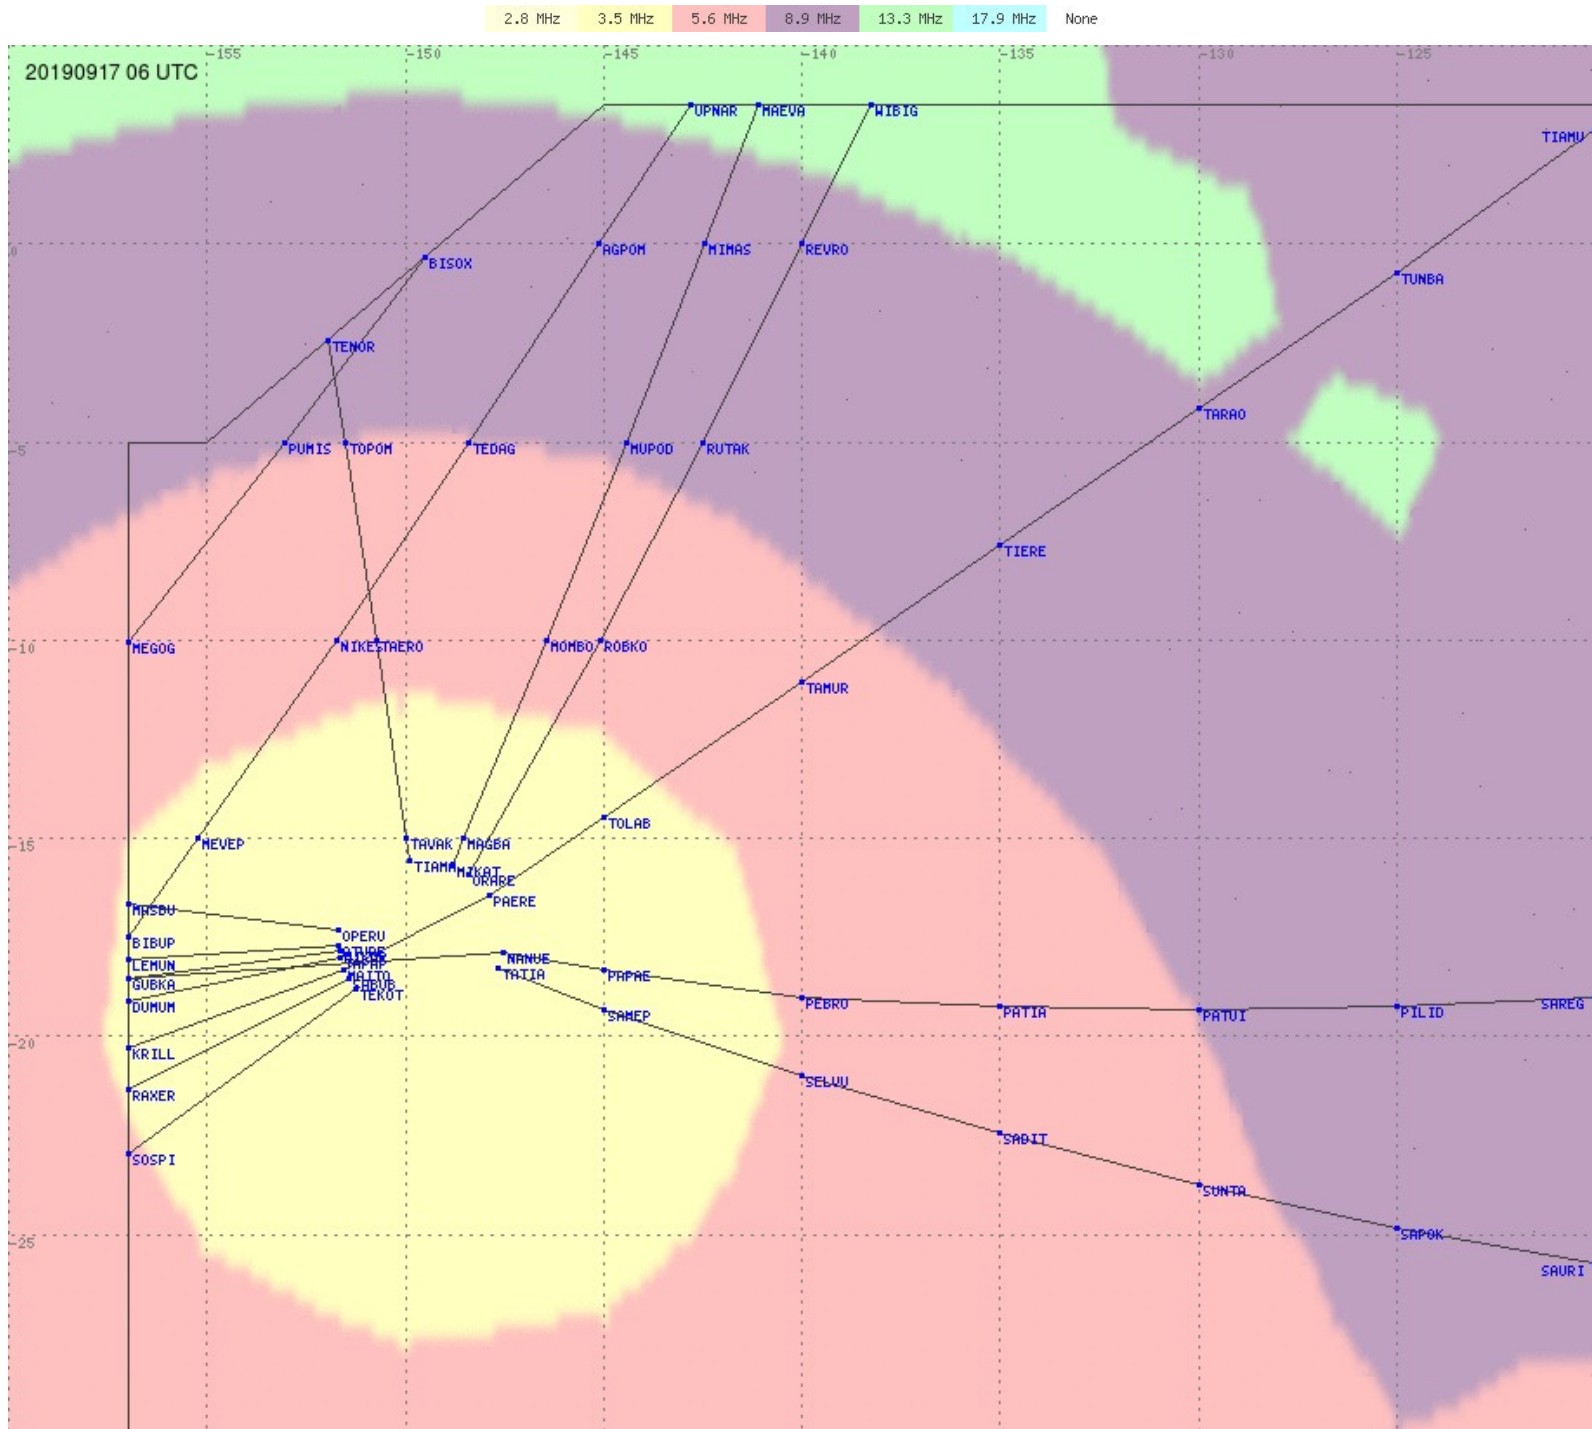

Tahiti FIR - HF Propag - 20190917