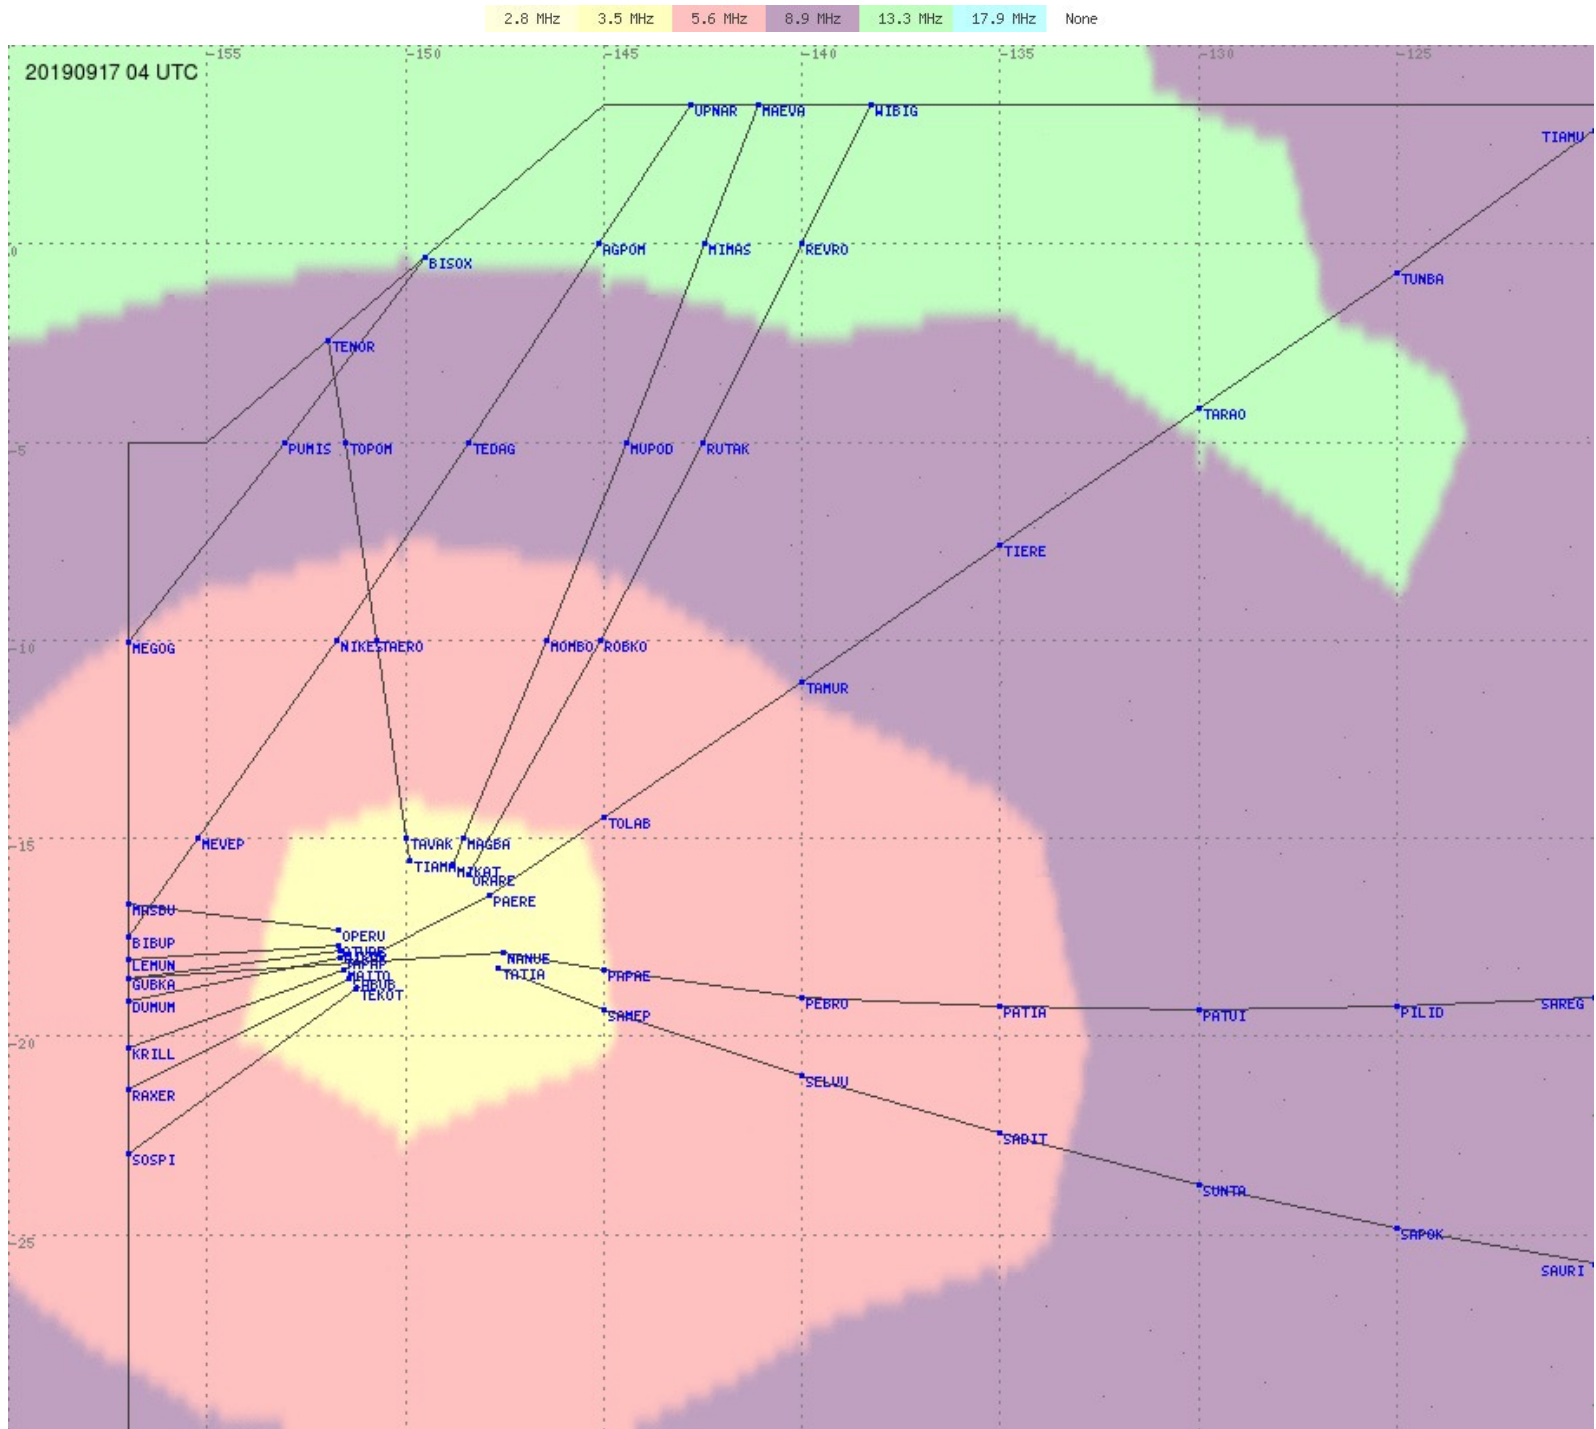

Tahiti FIR - HF Propag - 20190917