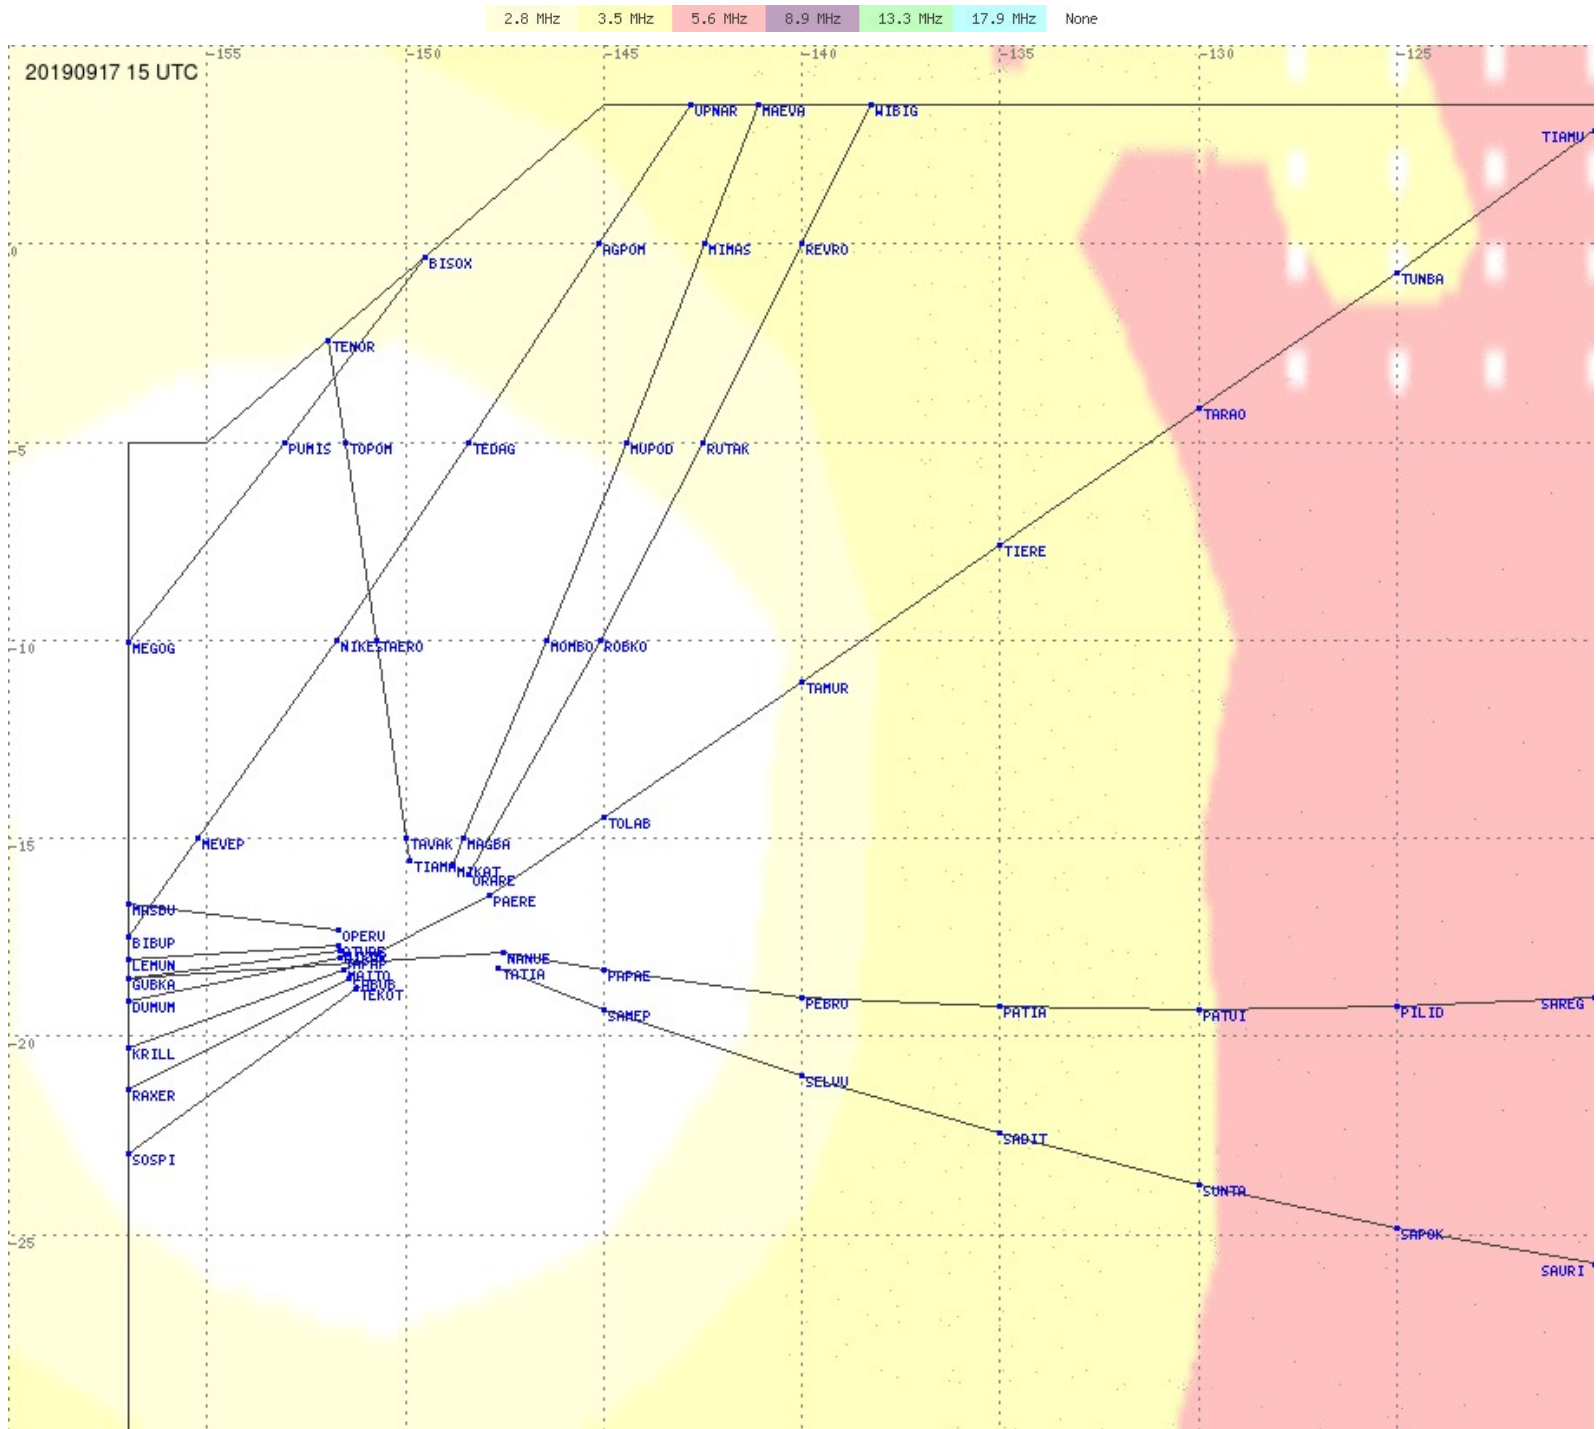

Tahiti FIR - HF Propag - 20190917