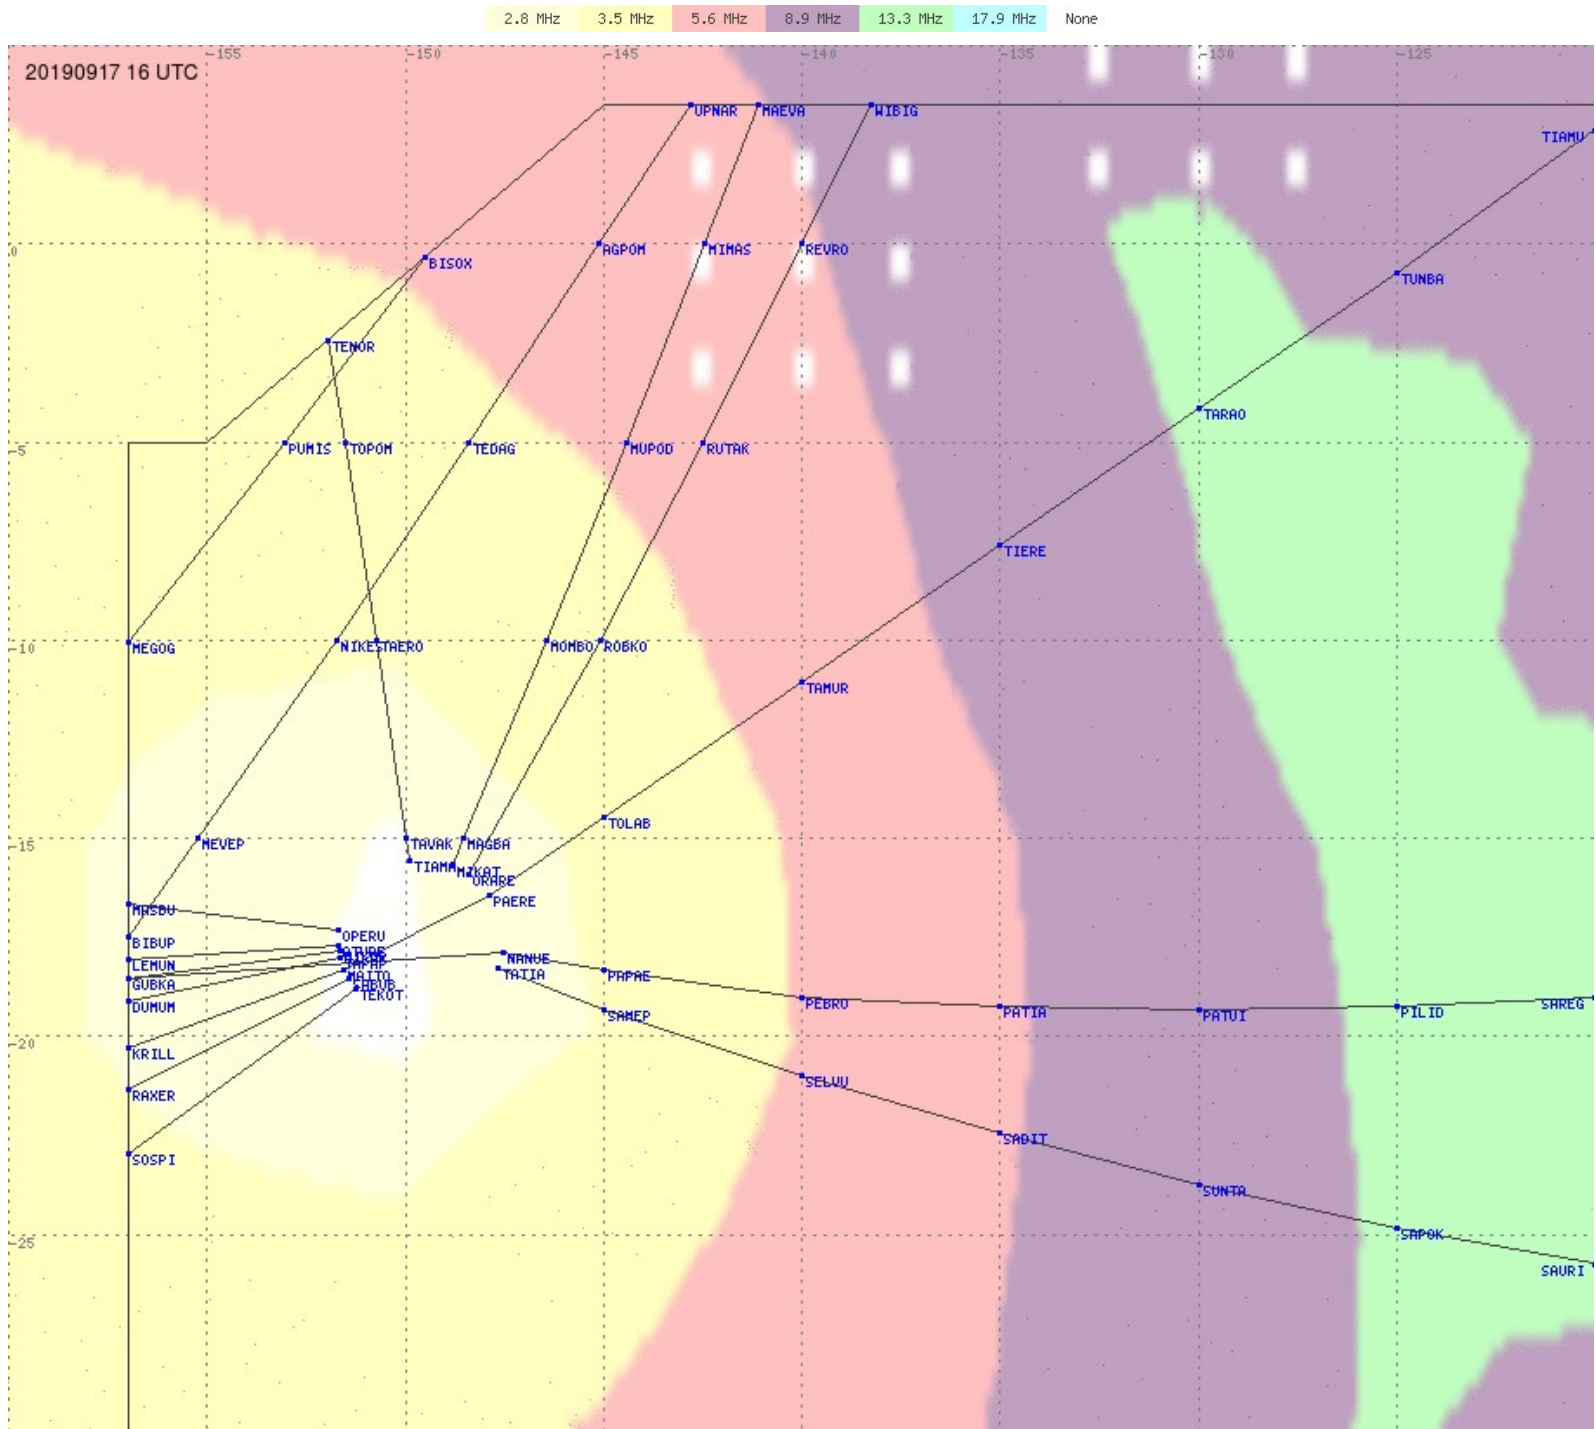

Tahiti FIR - HF Propag - 20190917