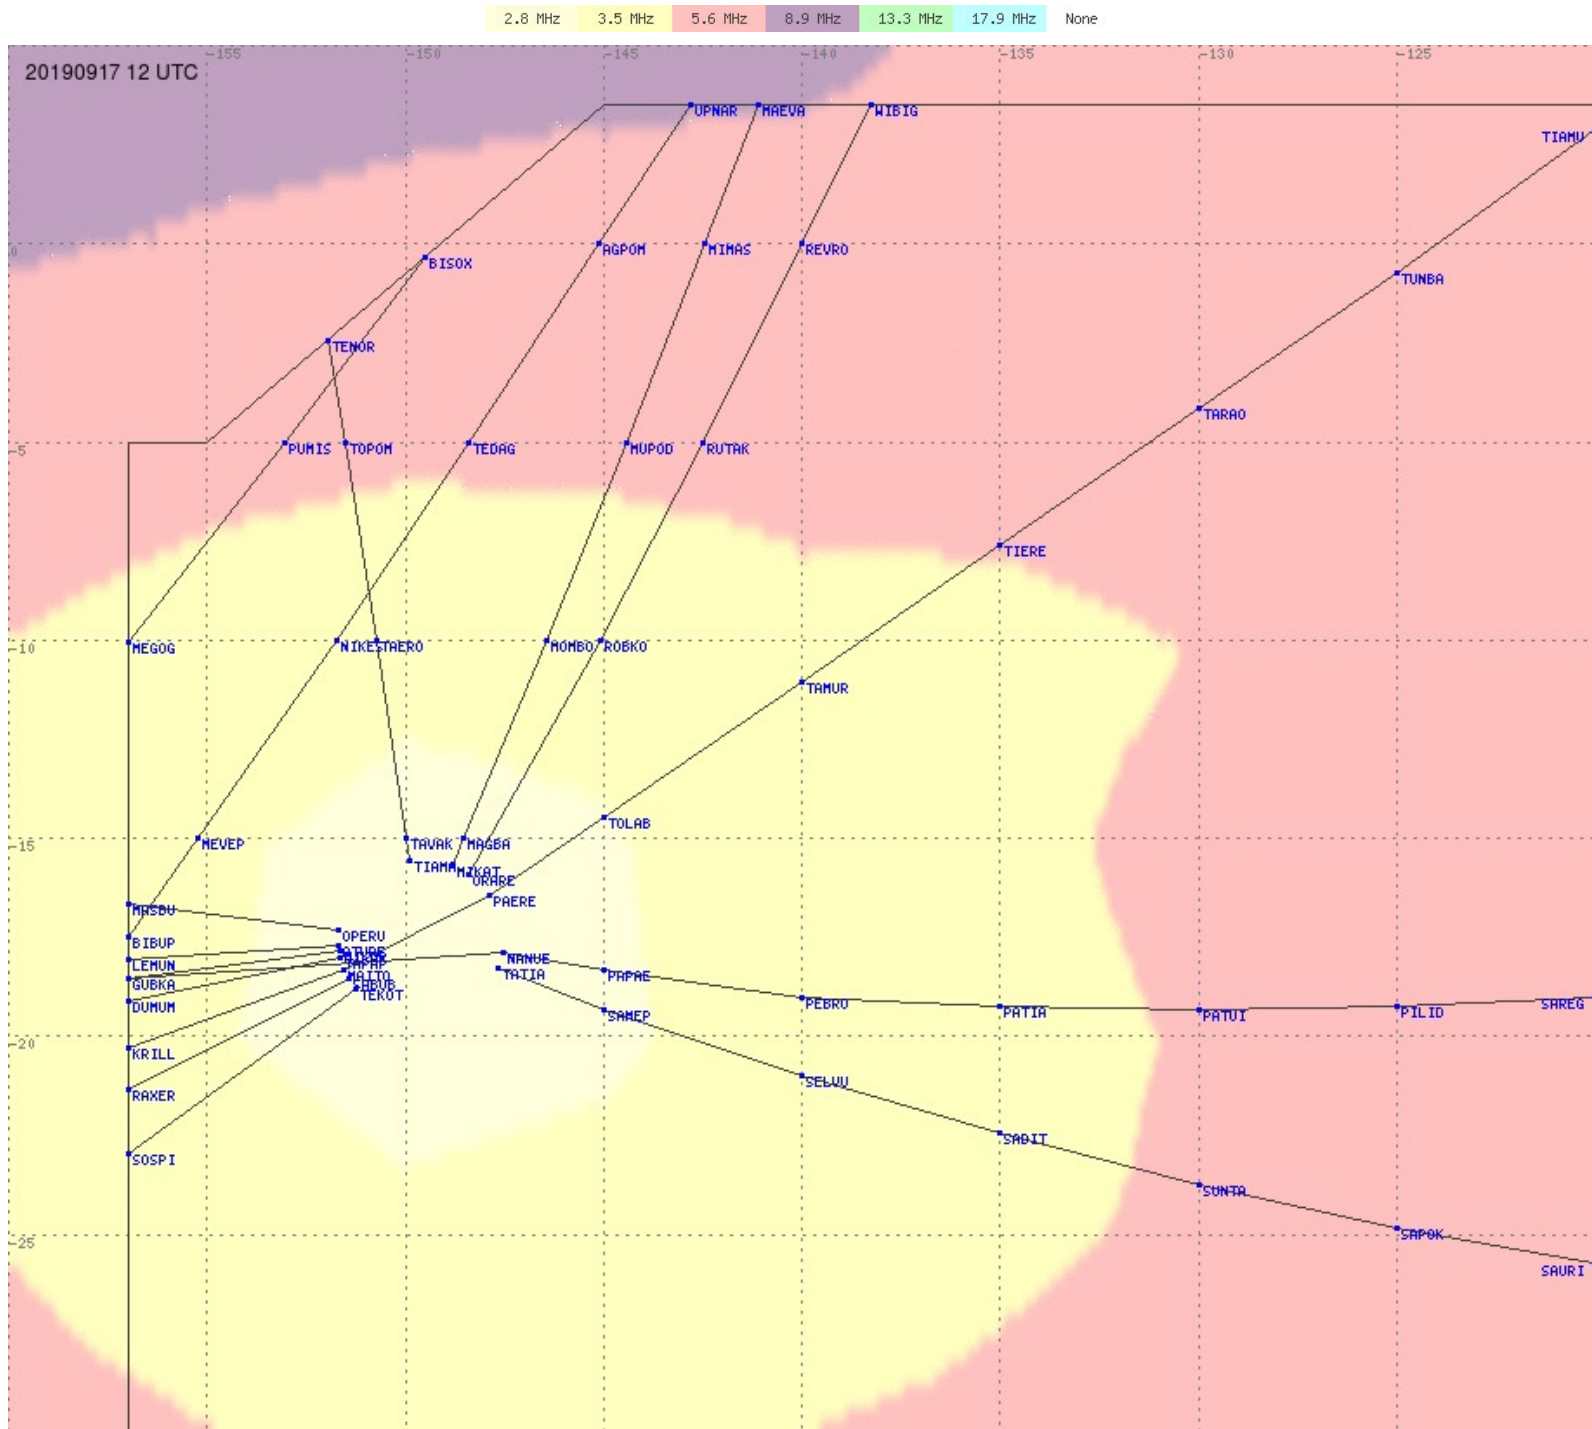

Tahiti FIR - HF Propag - 20190917