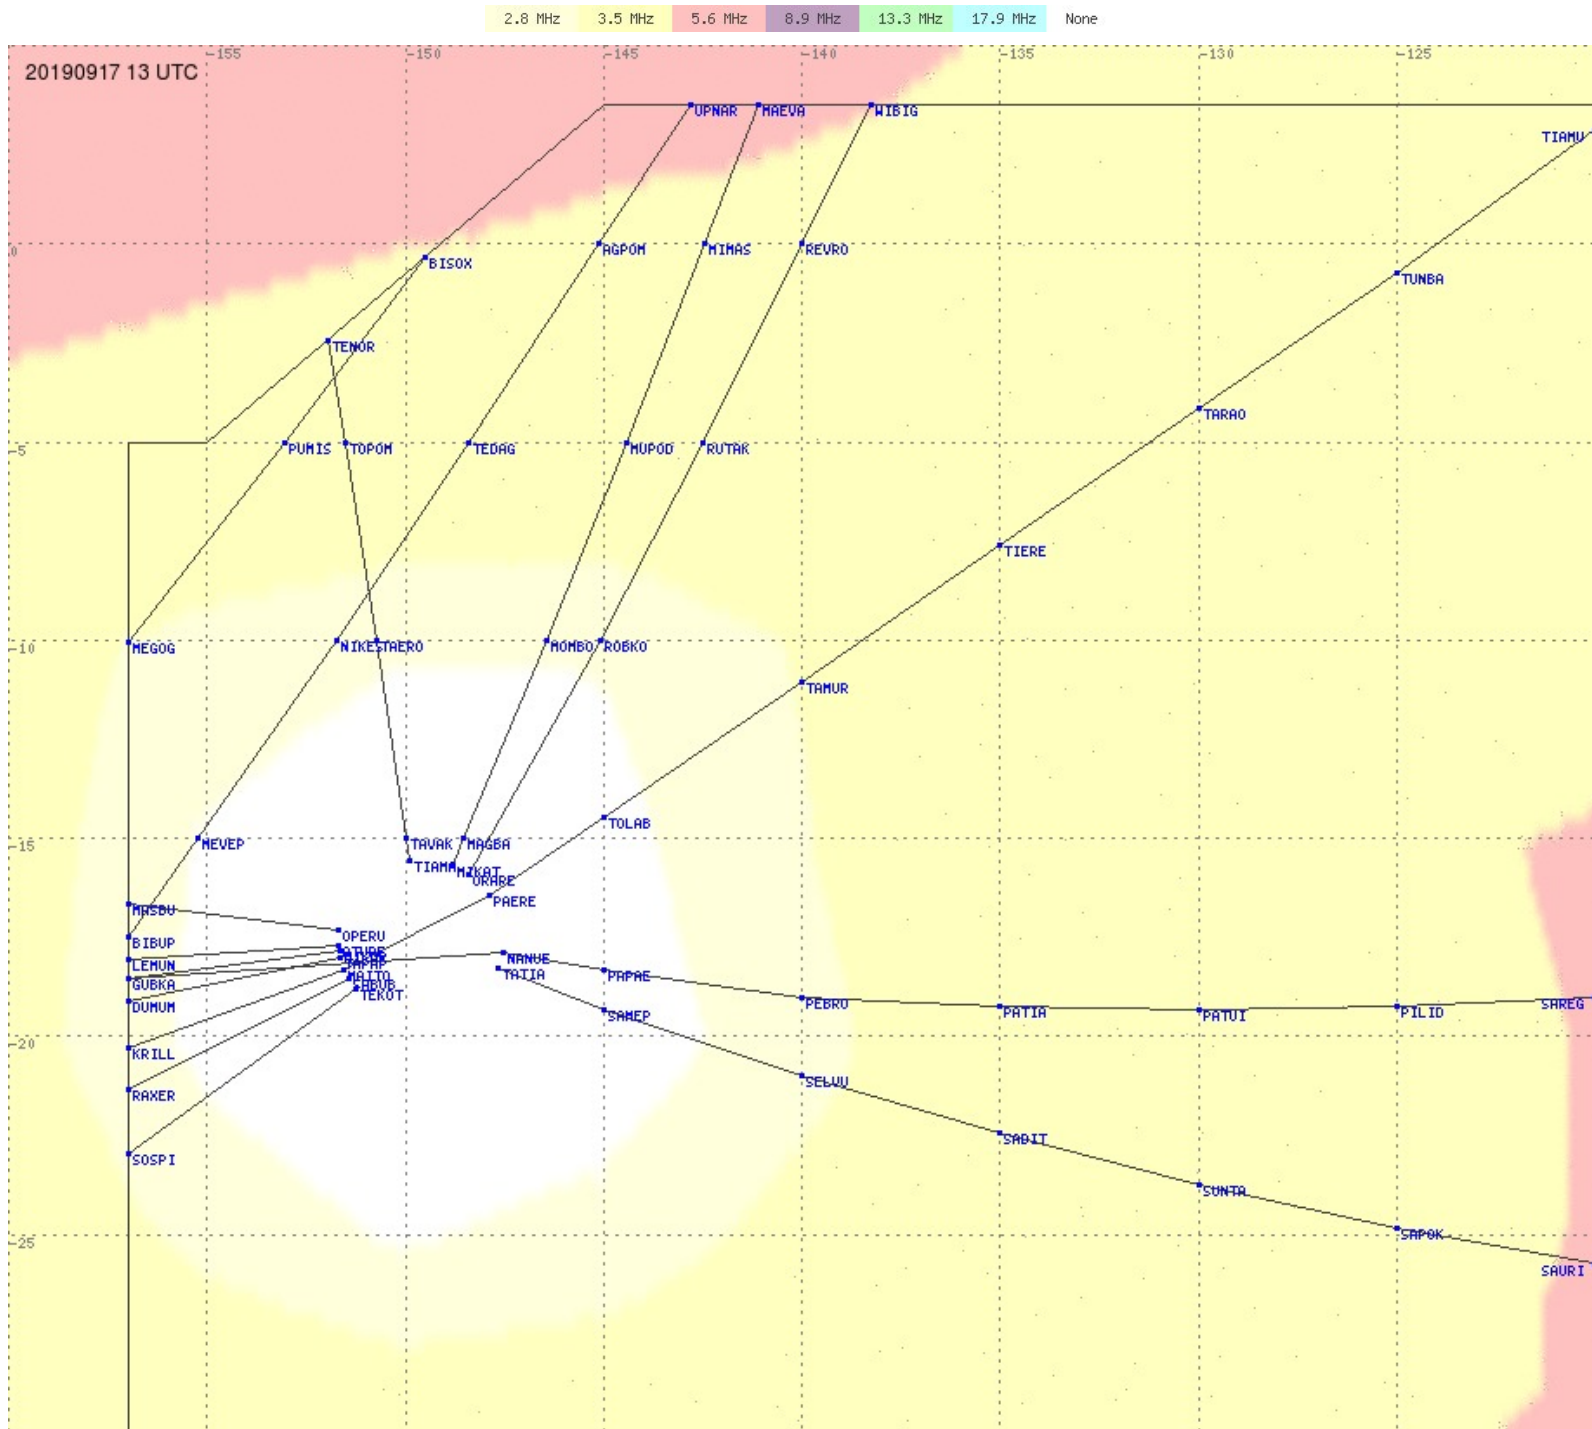

Tahiti FIR - HF Propag - 20190917