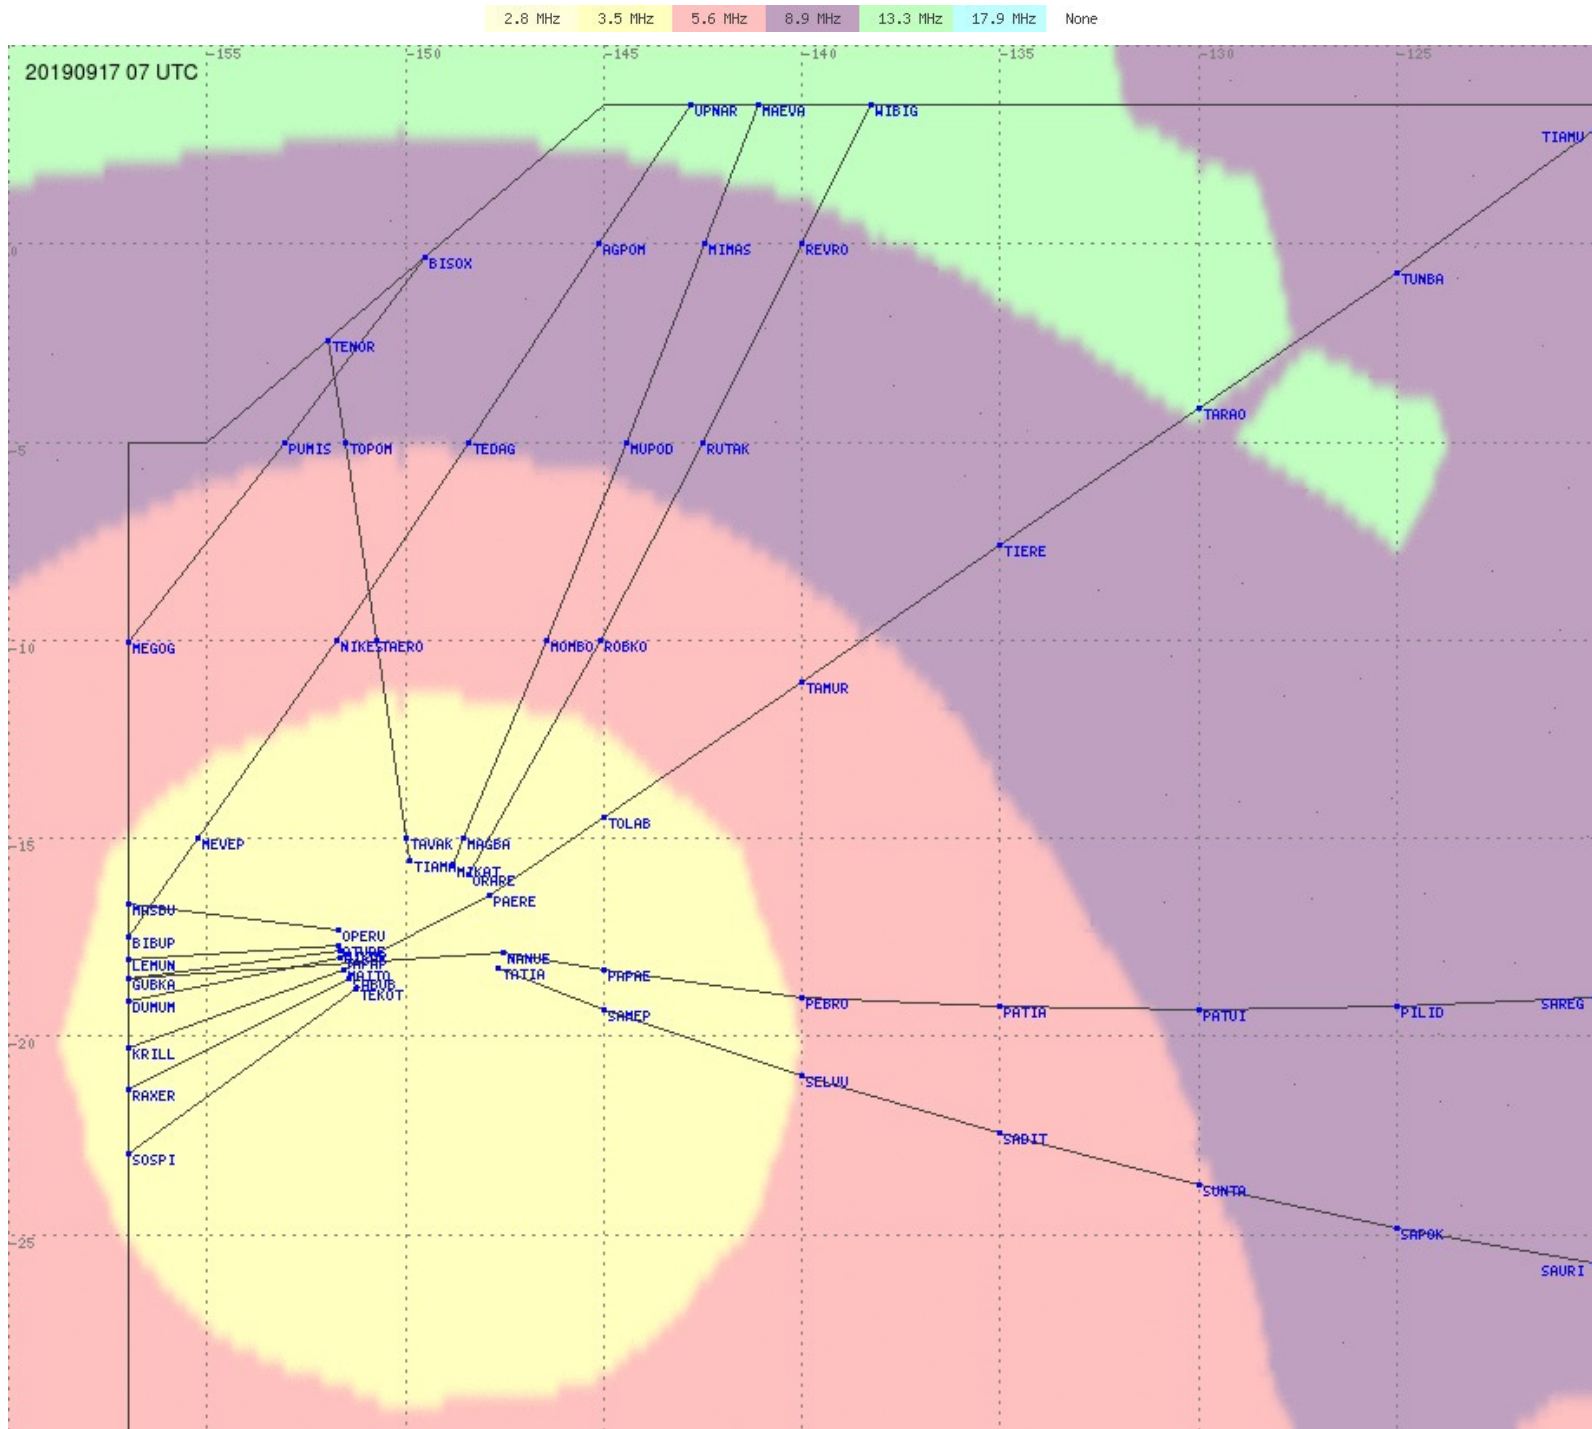

Tahiti FIR - HF Propag - 20190917