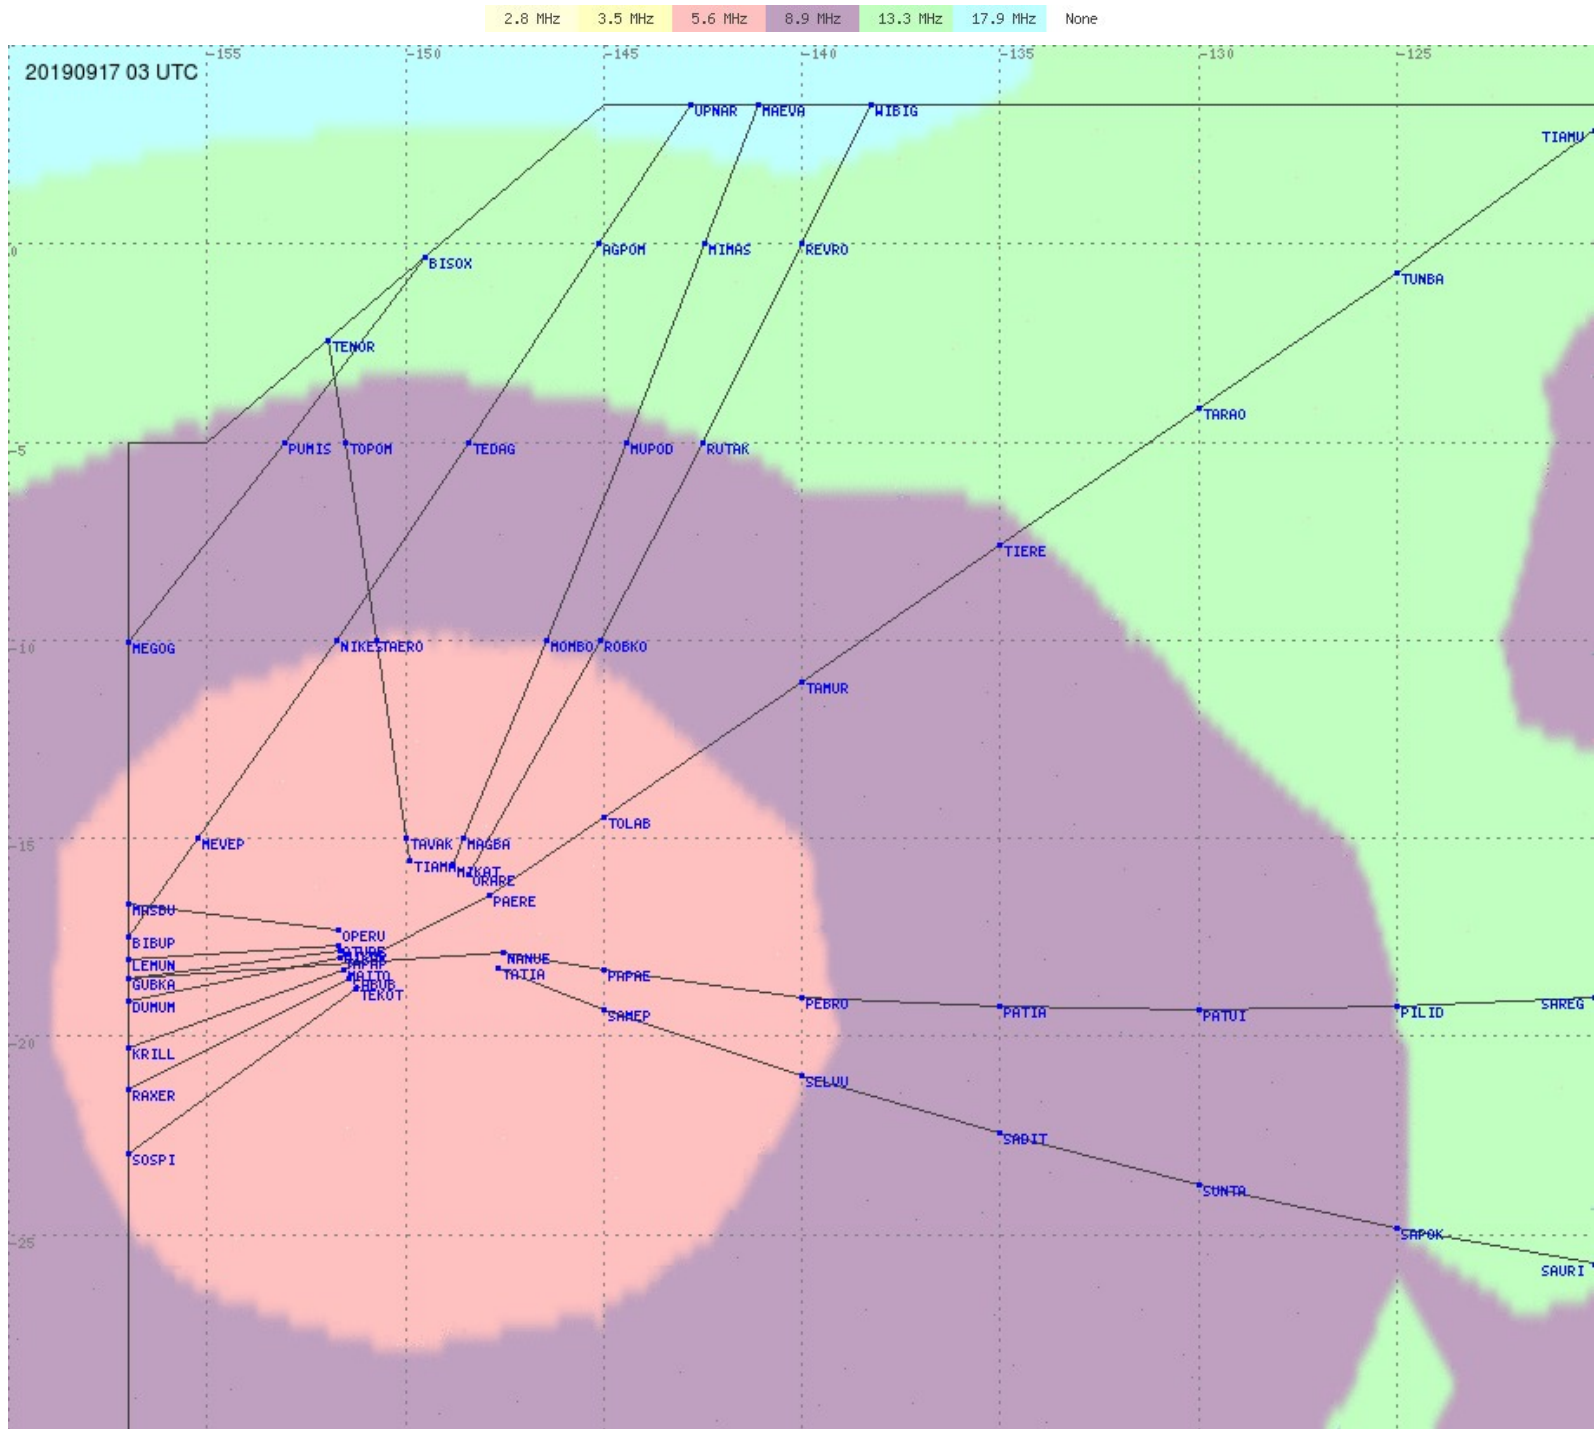

Tahiti FIR - HF Propag - 20190917