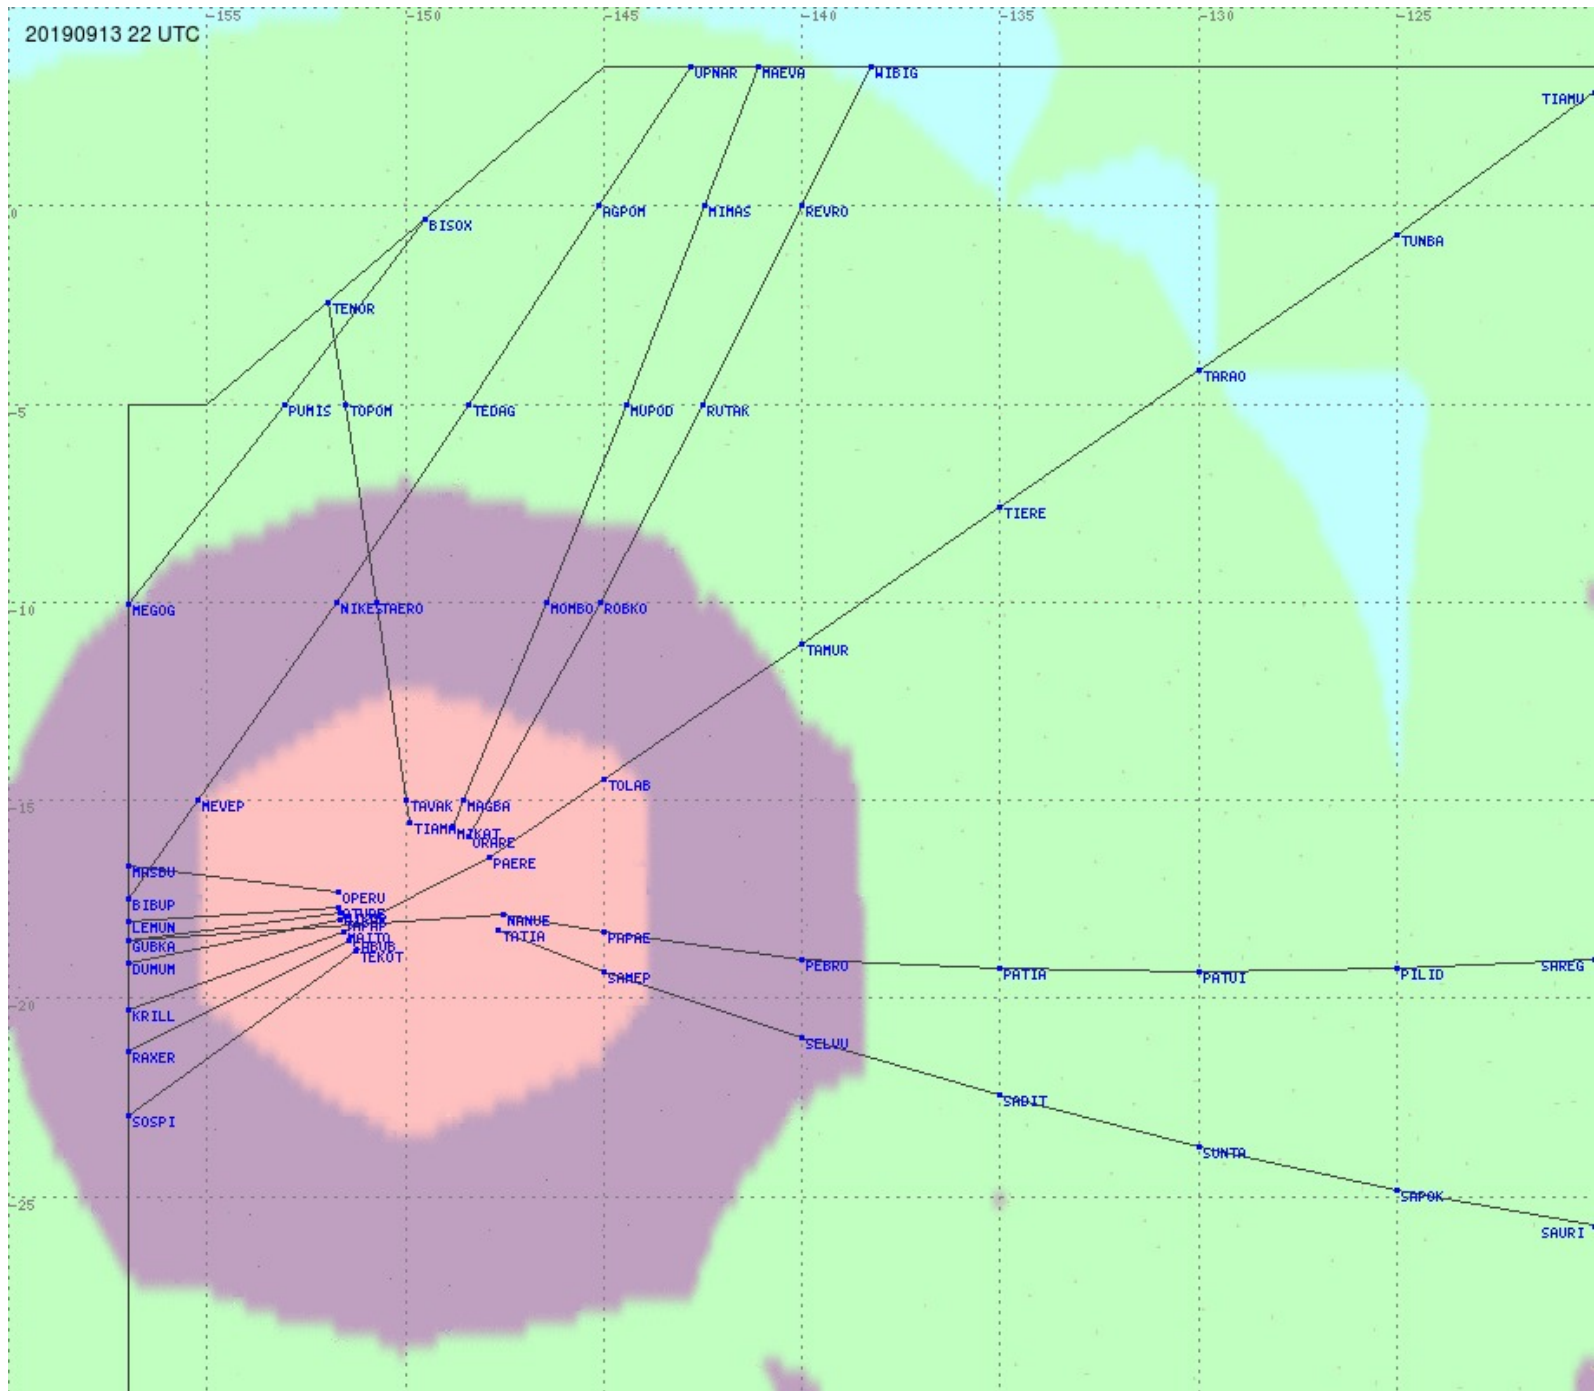

Tahiti FIR - HF Propag - 20190913

Tahiti FIR - HF Propag - 20190913

Tahiti FIR - HF Propag - 20190913

Tahiti FIR - HF Propag - 20190913

2.8 MHz
3.5 MHz
5.6 MHz
8.9 MHz
13.3 MHz
17.9 MHz
None

Tahiti FIR - HF Propag - 20190913

Tahiti FIR - HF Propag - 20190913

Tahiti FIR - HF Propag - 20190913

Tahiti FIR - HF Propag - 20190913

Tahiti FIR - HF Propag - 20190913

Tahiti FIR - HF Propag - 20190913

Tahiti FIR - HF Propag - 20190913

2.8 MHz 3.5 MHz 5.6 MHz 8.9 MHz 13.3 MHz 17.9 MHz None

Tahiti FIR - HF Propag - 20190913

2.8 MHz 3.5 MHz 5.6 MHz 8.9 MHz 13.3 MHz 17.9 MHz None

Tahiti FIR - HF Propag - 20190913

2.8 MHz 3.5 MHz 5.6 MHz 8.9 MHz 13.3 MHz 17.9 MHz None

Tahiti FIR - HF Propag - 20190913