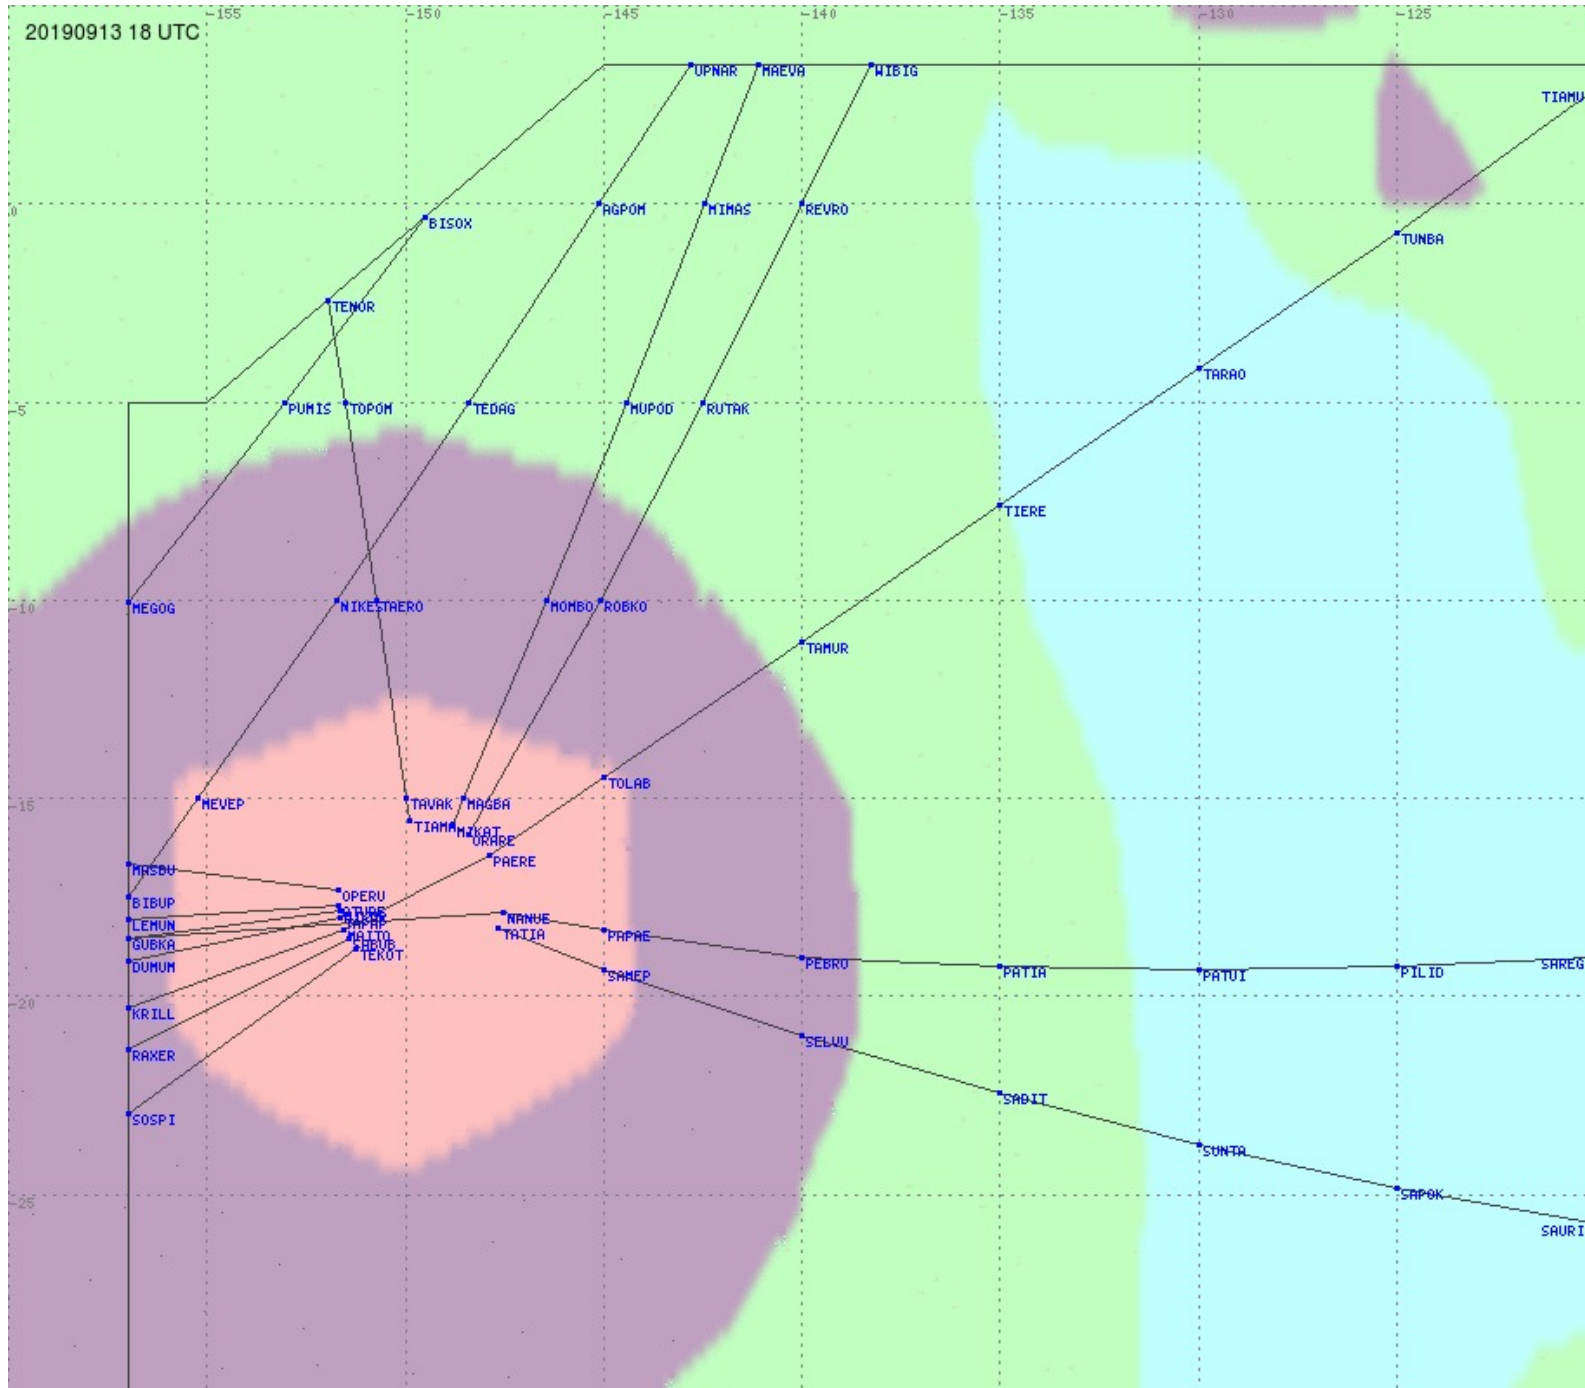

Tahiti FIR - HF Propag - 20190913

Tahiti FIR - HF Propag - 20190913

Tahiti FIR - HF Propag - 20190913

Tahiti FIR - HF Propag - 20190913

2.8 MHz
3.5 MHz
5.6 MHz
8.9 MHz
13.3 MHz
17.9 MHz
None

Tahiti FIR - HF Propag - 20190913

Tahiti FIR - HF Propag - 20190913

Tahiti FIR - HF Propag - 20190913

Tahiti FIR - HF Propag - 20190913

Tahiti FIR - HF Propag - 20190913

Tahiti FIR - HF Propag - 20190913

Tahiti FIR - HF Propag - 20190913

2.8 MHz 3.5 MHz 5.6 MHz 8.9 MHz 13.3 MHz 17.9 MHz None

Tahiti FIR - HF Propag - 20190913

2.8 MHz 3.5 MHz 5.6 MHz 8.9 MHz 13.3 MHz 17.9 MHz None

Tahiti FIR - HF Propag - 20190913

2.8 MHz 3.5 MHz 5.6 MHz 8.9 MHz 13.3 MHz 17.9 MHz None

Tahiti FIR - HF Propag - 20190913