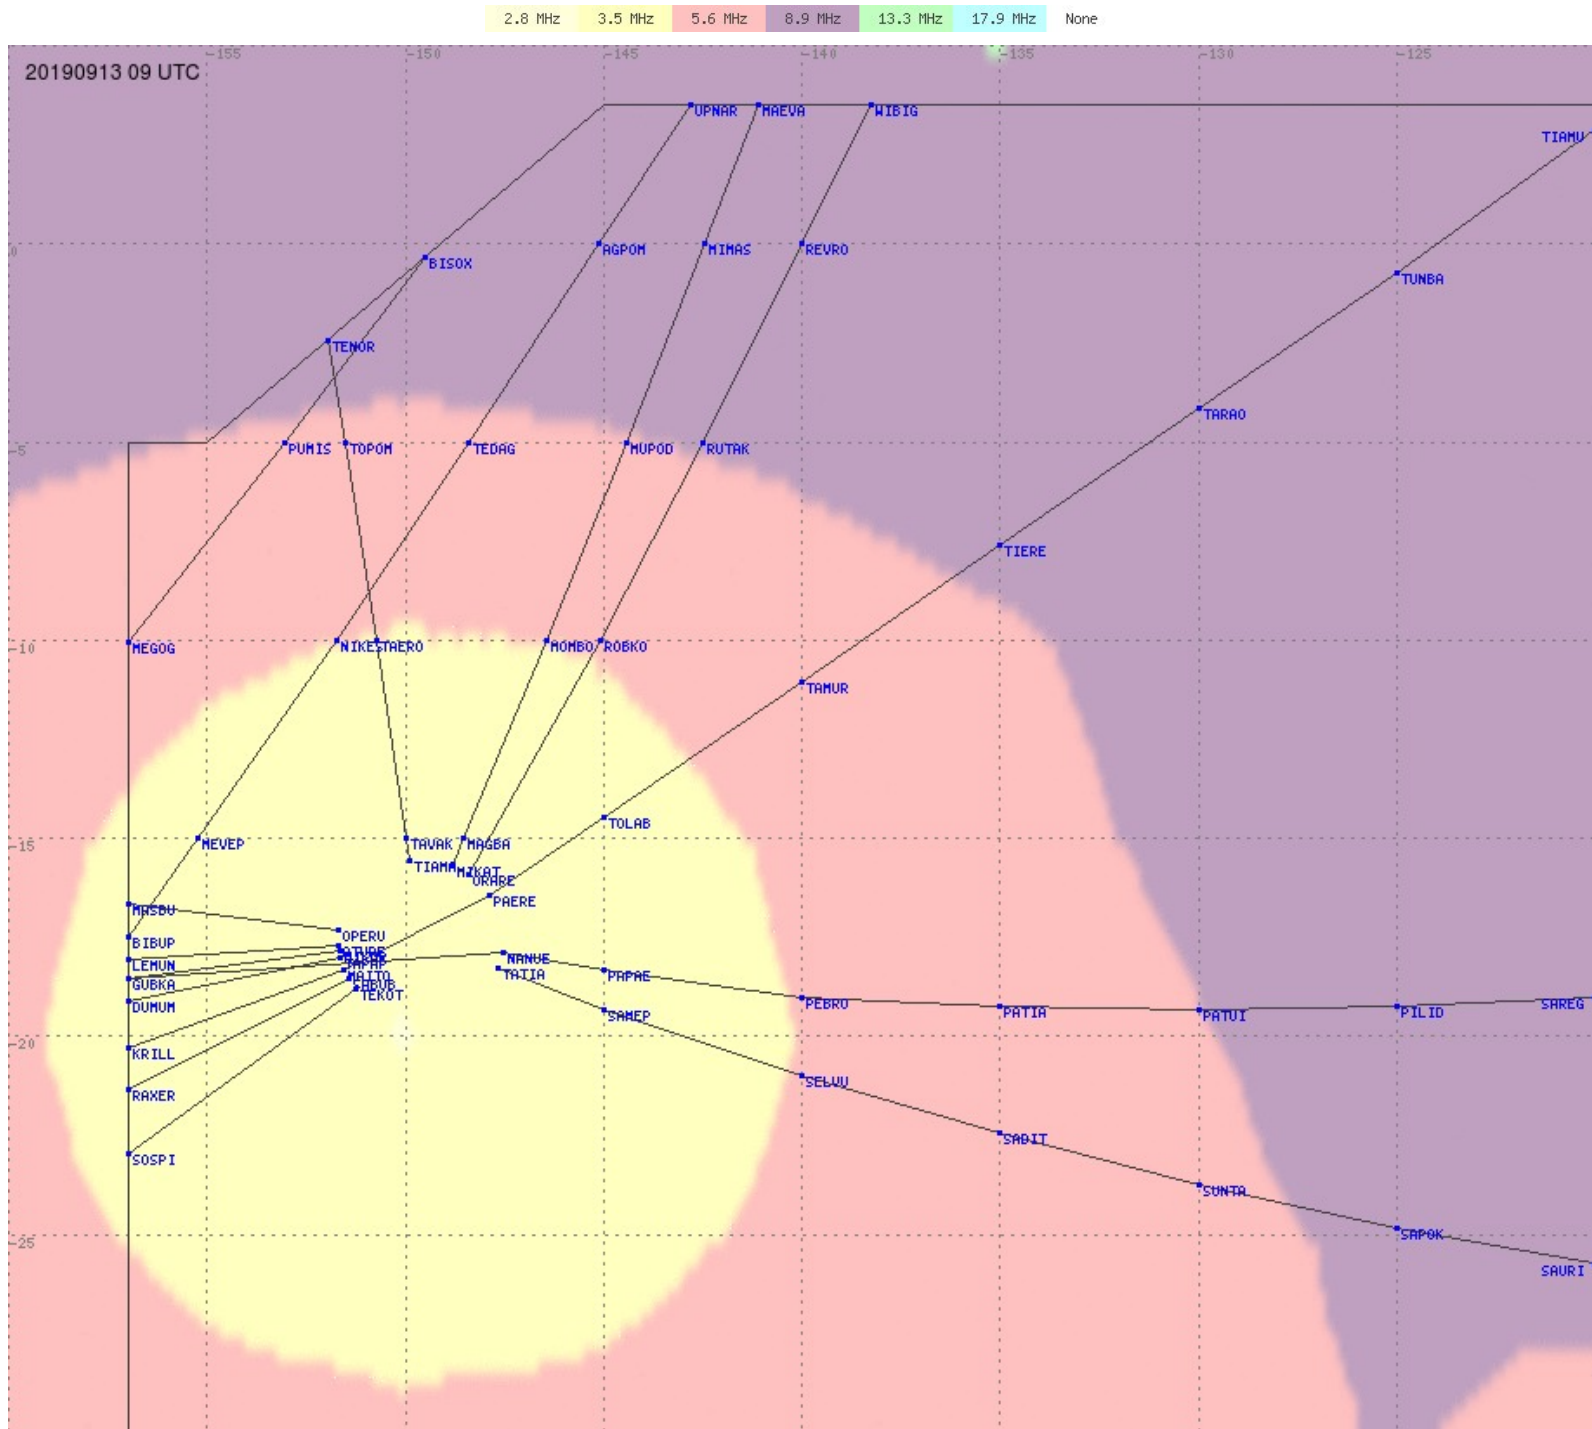

Tahiti FIR - HF Propag - 20190913

Tahiti FIR - HF Propag - 20190913

Tahiti FIR - HF Propag - 20190913

Tahiti FIR - HF Propag - 20190913

Tahiti FIR - HF Propag - 20190913

Tahiti FIR - HF Propag - 20190913

Tahiti FIR - HF Propag - 20190913

Tahiti FIR - HF Propag - 20190913

Tahiti FIR - HF Propag - 20190913

Tahiti FIR - HF Propag - 20190913

Tahiti FIR - HF Propag - 20190913

2.8 MHz
3.5 MHz
5.6 MHz
8.9 MHz
13.3 MHz
17.9 MHz
None

Tahiti FIR - HF Propag - 20190913