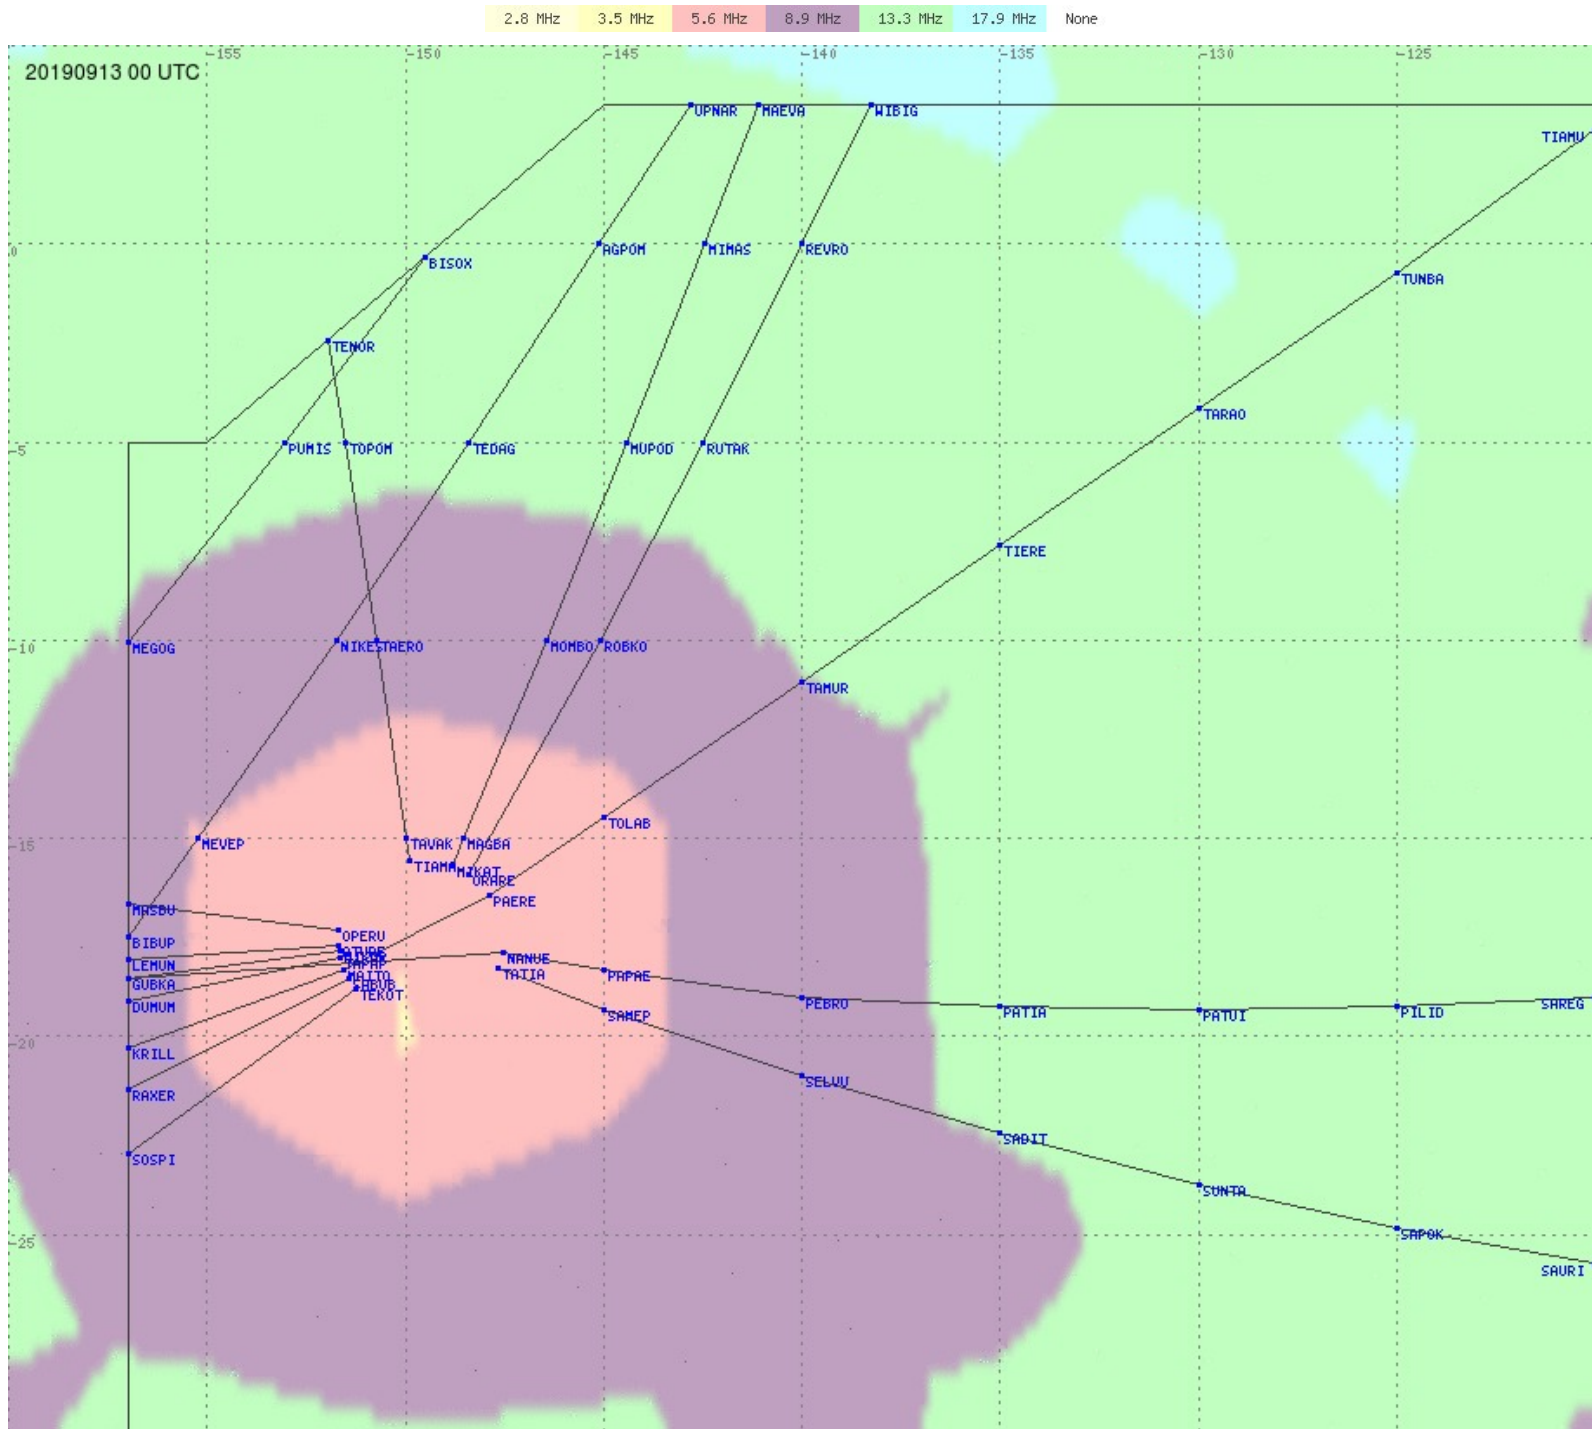

Tahiti FIR - HF Propag - 20190913

Tahiti FIR - HF Propag - 20190913

Tahiti FIR - HF Propag - 20190913

Tahiti FIR - HF Propag - 20190913

Tahiti FIR - HF Propag - 20190913

Tahiti FIR - HF Propag - 20190913

Tahiti FIR - HF Propag - 20190913

Tahiti FIR - HF Propag - 20190913

Tahiti FIR - HF Propag - 20190913

Tahiti FIR - HF Propag - 20190913

Tahiti FIR - HF Propag - 20190913

2.8 MHz
3.5 MHz
5.6 MHz
8.9 MHz
13.3 MHz
17.9 MHz
None

Tahiti FIR - HF Propag - 20190913

Tahiti FIR - HF Propag - 20190913

Tahiti FIR - HF Propag - 20190913

Tahiti FIR - HF Propag - 20190913

Tahiti FIR - HF Propag - 20190913

Tahiti FIR - HF Propag - 20190913

Tahiti FIR - HF Propag - 20190913

2.8 MHz 3.5 MHz 5.6 MHz 8.9 MHz 13.3 MHz 17.9 MHz None