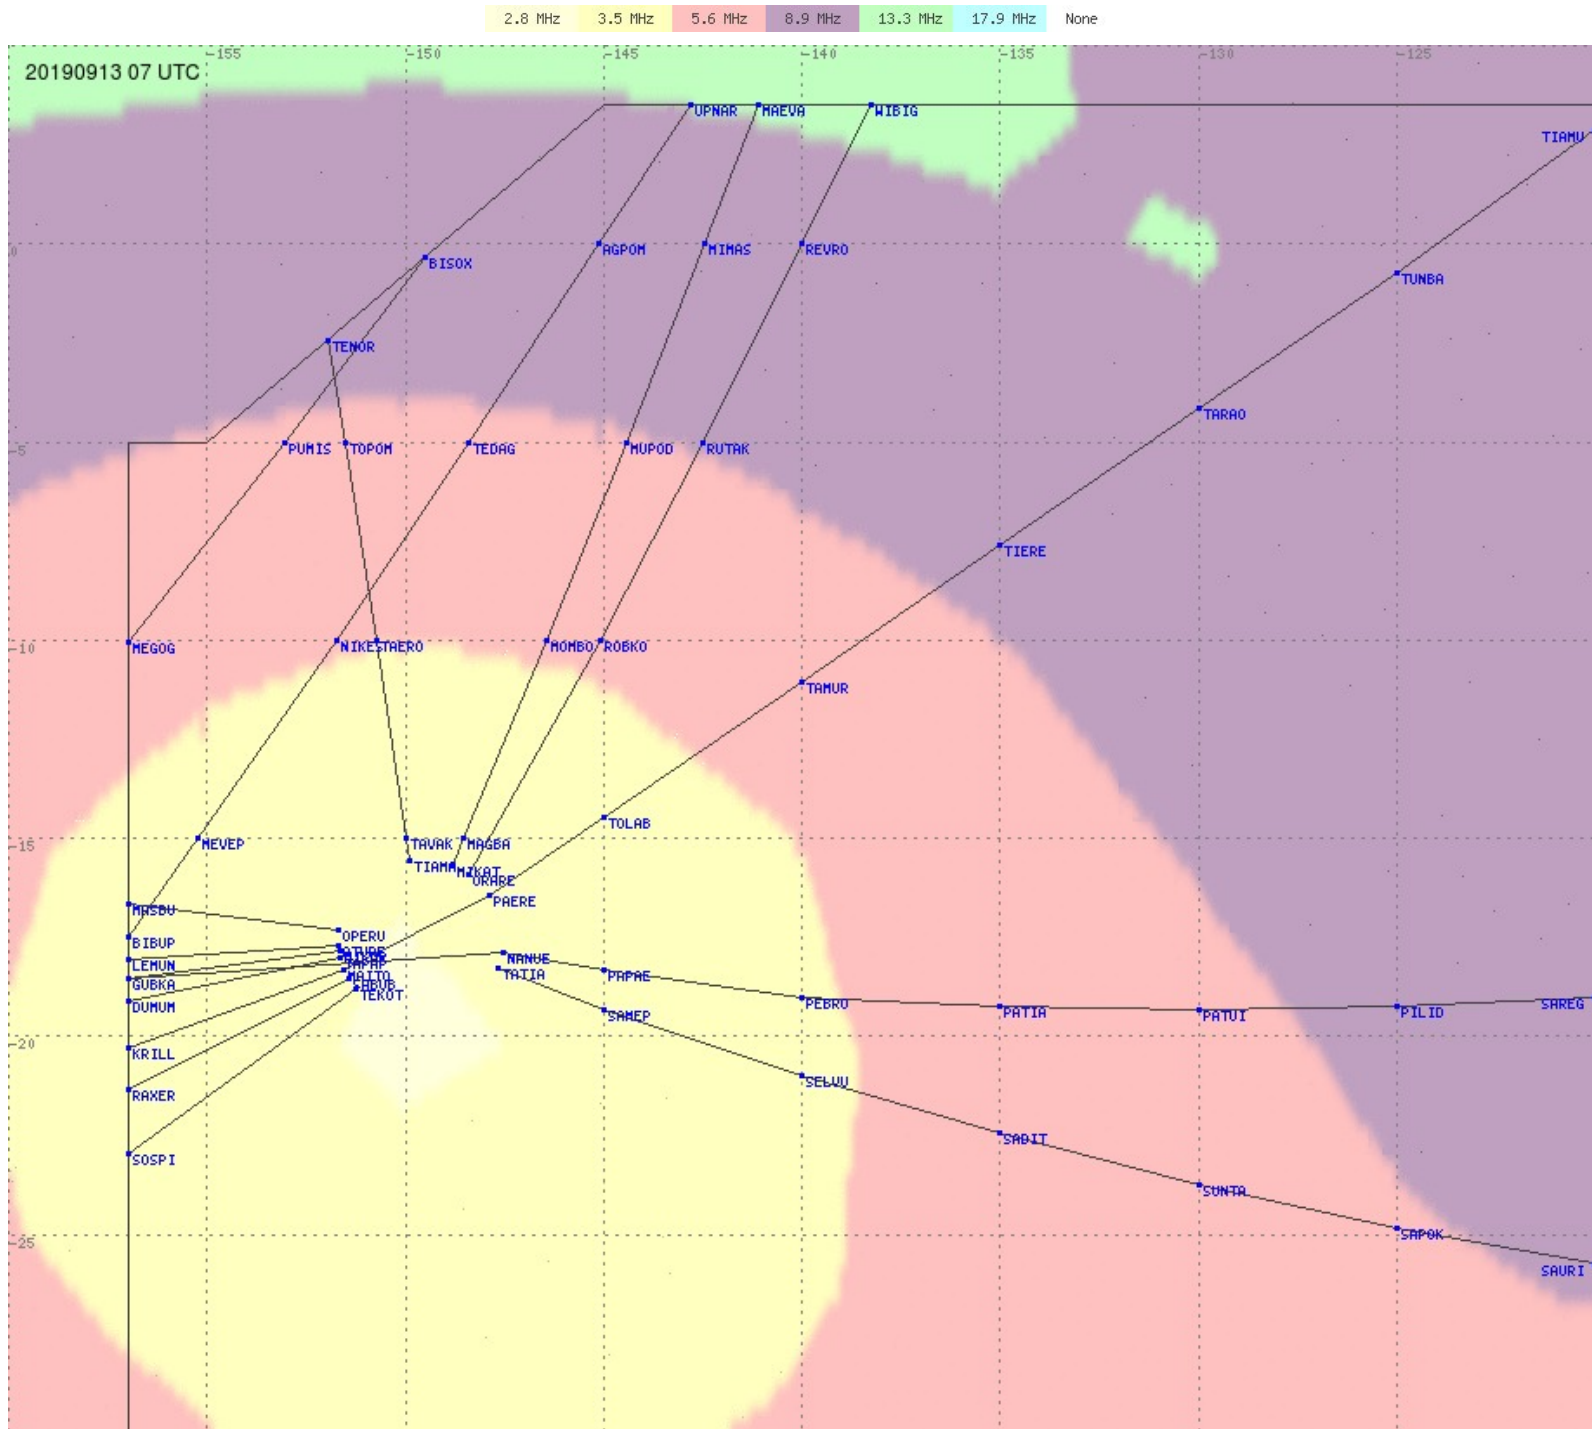

Tahiti FIR - HF Propag - 20190913

Tahiti FIR - HF Propag - 20190913

Tahiti FIR - HF Propag - 20190913

Tahiti FIR - HF Propag - 20190913

Tahiti FIR - HF Propag - 20190913

Tahiti FIR - HF Propag - 20190913

Tahiti FIR - HF Propag - 20190913

Tahiti FIR - HF Propag - 20190913

Tahiti FIR - HF Propag - 20190913

Tahiti FIR - HF Propag - 20190913

Tahiti FIR - HF Propag - 20190913

2.8 MHz
3.5 MHz
5.6 MHz
8.9 MHz
13.3 MHz
17.9 MHz
None

Tahiti FIR - HF Propag - 20190913