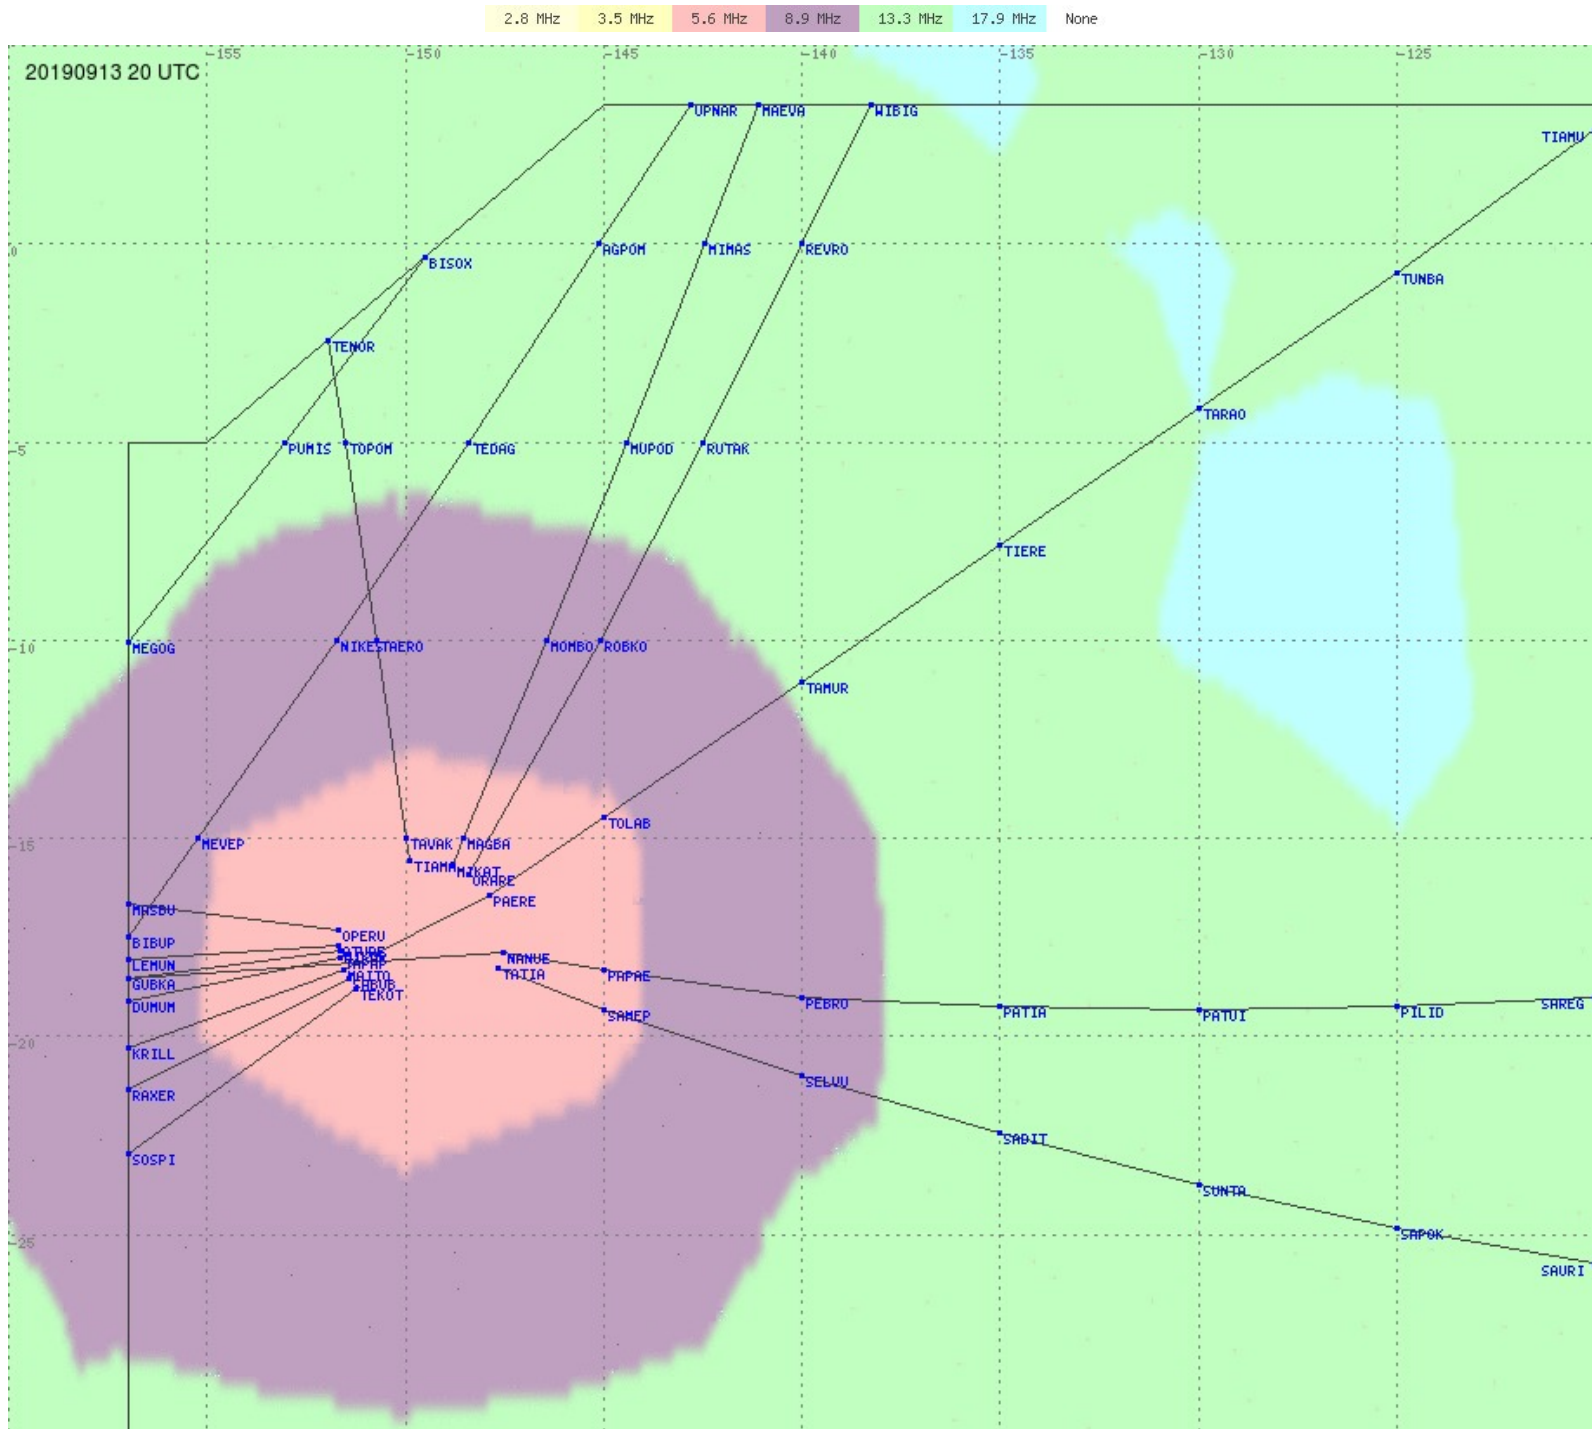

Tahiti FIR - HF Propag - 20190913

Tahiti FIR - HF Propag - 20190913

Tahiti FIR - HF Propag - 20190913

Tahiti FIR - HF Propag - 20190913

2.8 MHz
3.5 MHz
5.6 MHz
8.9 MHz
13.3 MHz
17.9 MHz
None

Tahiti FIR - HF Propag - 20190913

Tahiti FIR - HF Propag - 20190913

Tahiti FIR - HF Propag - 20190913

Tahiti FIR - HF Propag - 20190913

Tahiti FIR - HF Propag - 20190913

Tahiti FIR - HF Propag - 20190913

Tahiti FIR - HF Propag - 20190913

2.8 MHz 3.5 MHz 5.6 MHz 8.9 MHz 13.3 MHz 17.9 MHz None

Tahiti FIR - HF Propag - 20190913

2.8 MHz 3.5 MHz 5.6 MHz 8.9 MHz 13.3 MHz 17.9 MHz None

Tahiti FIR - HF Propag - 20190913

2.8 MHz 3.5 MHz 5.6 MHz 8.9 MHz 13.3 MHz 17.9 MHz None

Tahiti FIR - HF Propag - 20190913