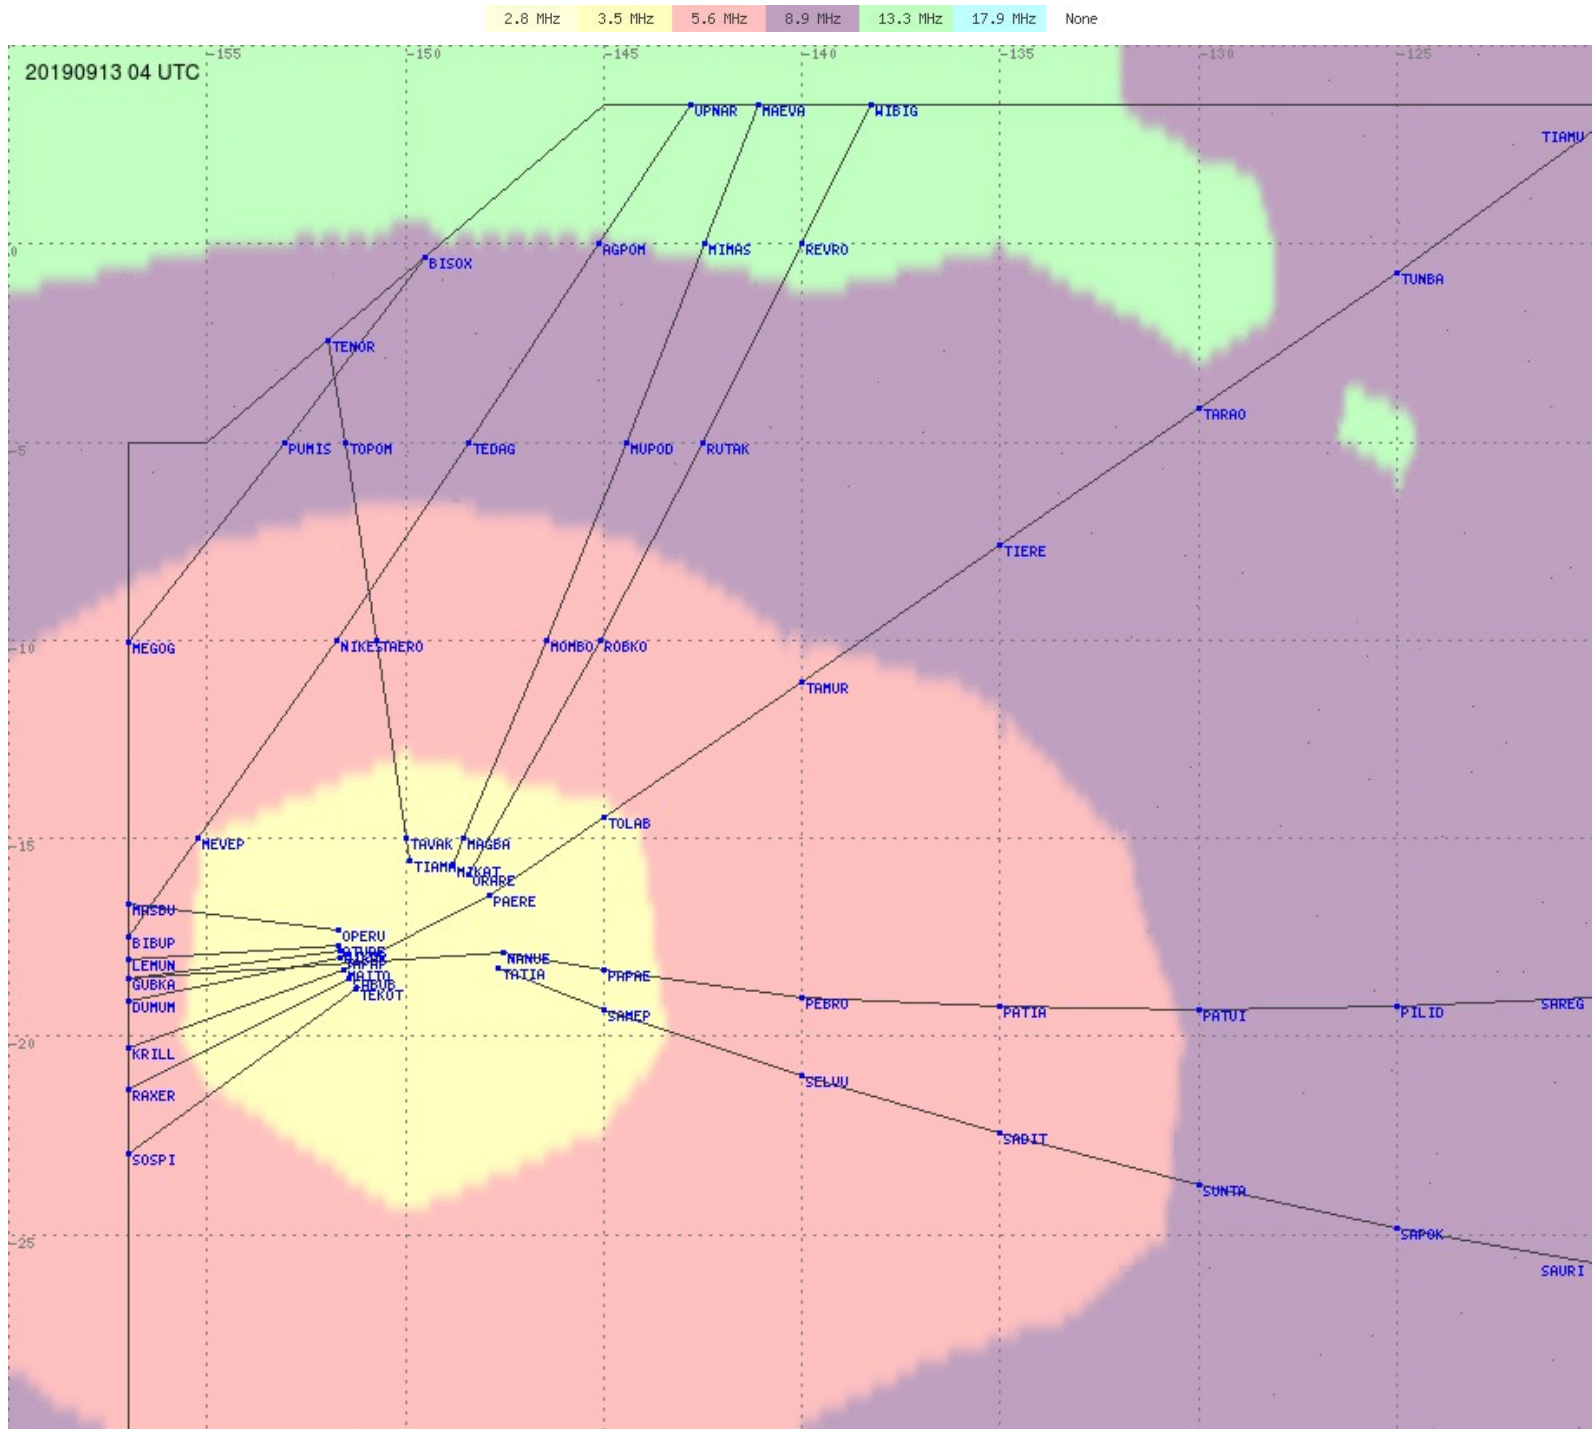

Tahiti FIR - HF Propag - 20190913

Tahiti FIR - HF Propag - 20190913

Tahiti FIR - HF Propag - 20190913

Tahiti FIR - HF Propag - 20190913

Tahiti FIR - HF Propag - 20190913

Tahiti FIR - HF Propag - 20190913

Tahiti FIR - HF Propag - 20190913

Tahiti FIR - HF Propag - 20190913

Tahiti FIR - HF Propag - 20190913

Tahiti FIR - HF Propag - 20190913

Tahiti FIR - HF Propag - 20190913

2.8 MHz
3.5 MHz
5.6 MHz
8.9 MHz
13.3 MHz
17.9 MHz
None

Tahiti FIR - HF Propag - 20190913