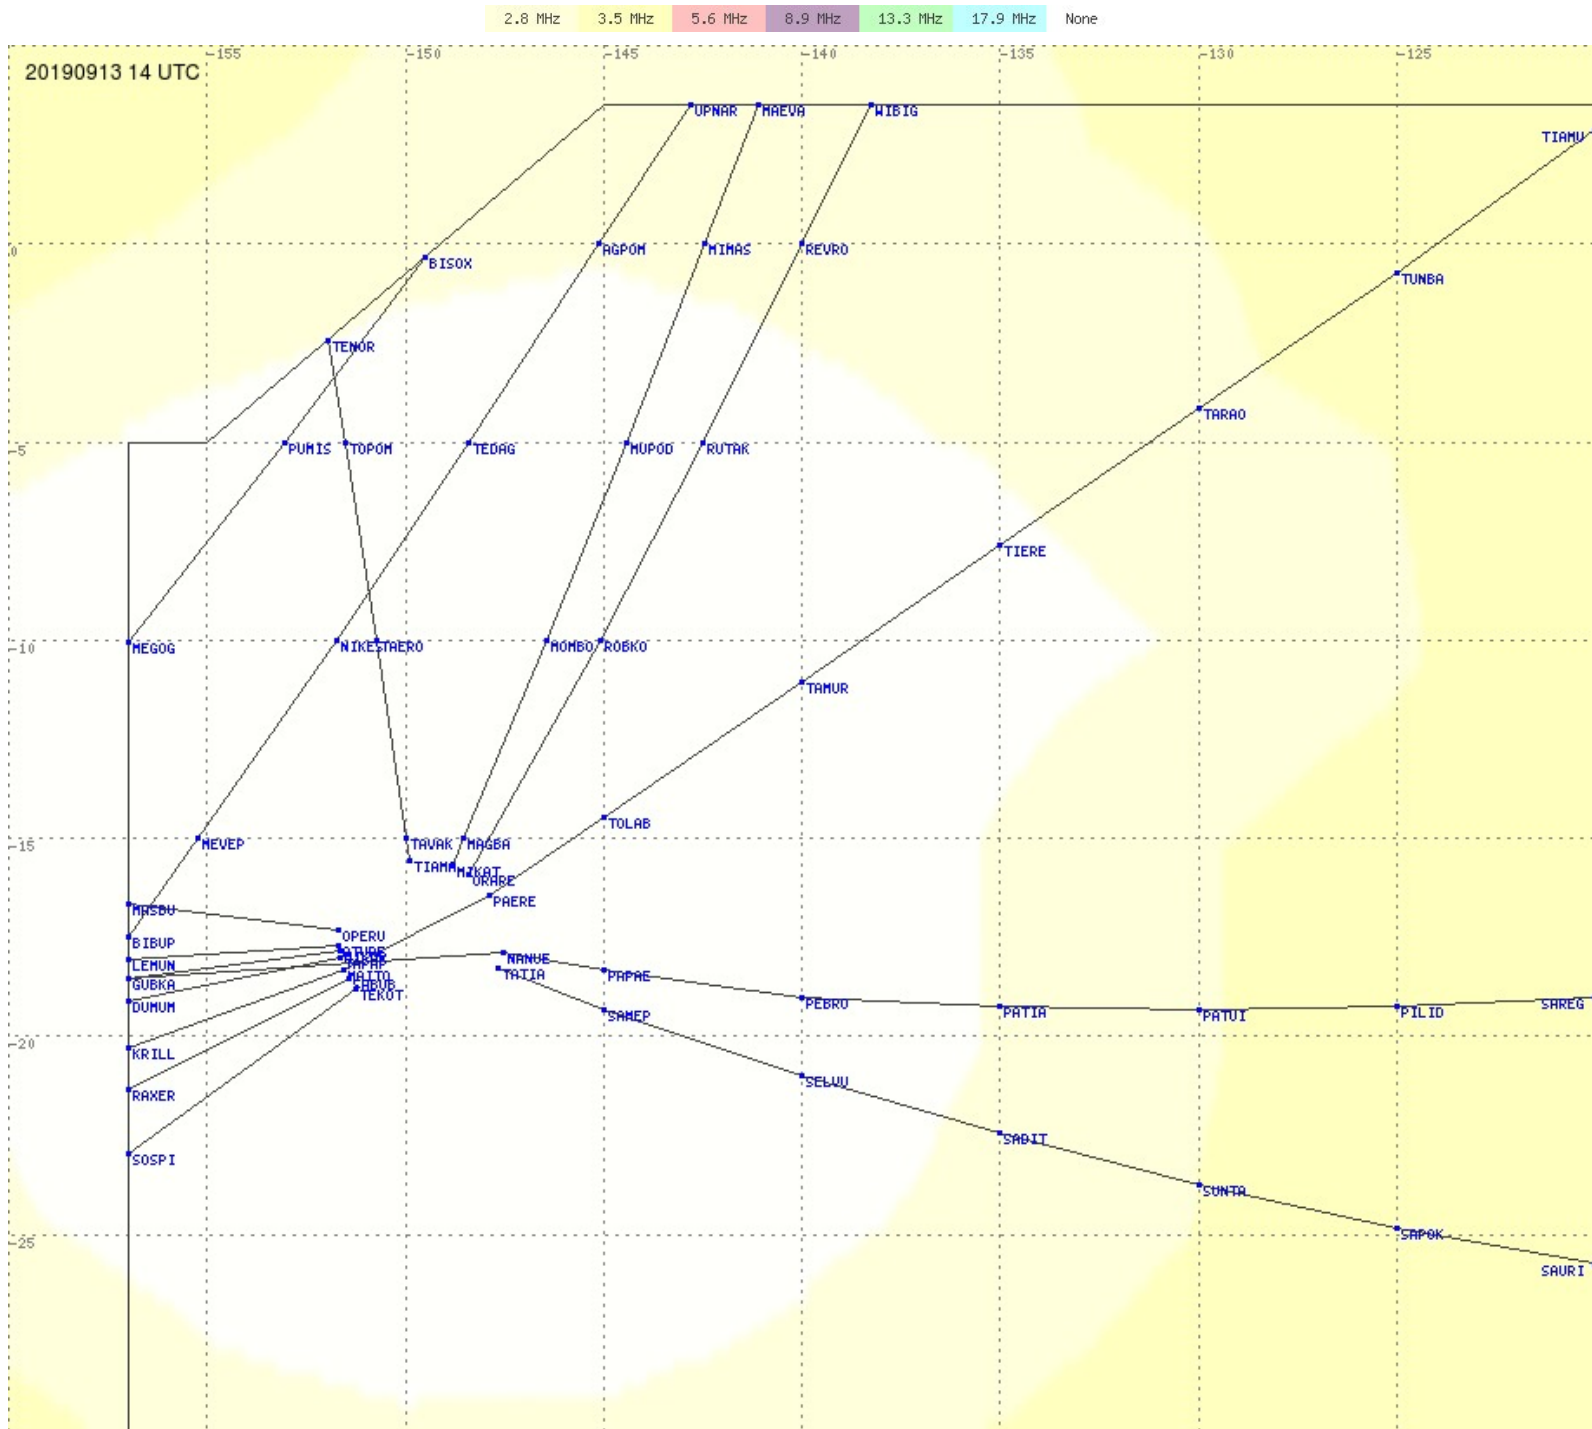

Tahiti FIR - HF Propag - 20190913

Tahiti FIR - HF Propag - 20190913

Tahiti FIR - HF Propag - 20190913

Tahiti FIR - HF Propag - 20190913

2.8 MHz
3.5 MHz
5.6 MHz
8.9 MHz
13.3 MHz
17.9 MHz
None

Tahiti FIR - HF Propag - 20190913

Tahiti FIR - HF Propag - 20190913

Tahiti FIR - HF Propag - 20190913

Tahiti FIR - HF Propag - 20190913

Tahiti FIR - HF Propag - 20190913

Tahiti FIR - HF Propag - 20190913

Tahiti FIR - HF Propag - 20190913

2.8 MHz 3.5 MHz 5.6 MHz 8.9 MHz 13.3 MHz 17.9 MHz None

Tahiti FIR - HF Propag - 20190913

2.8 MHz 3.5 MHz 5.6 MHz 8.9 MHz 13.3 MHz 17.9 MHz None

Tahiti FIR - HF Propag - 20190913

2.8 MHz 3.5 MHz 5.6 MHz 8.9 MHz 13.3 MHz 17.9 MHz None

Tahiti FIR - HF Propag - 20190913