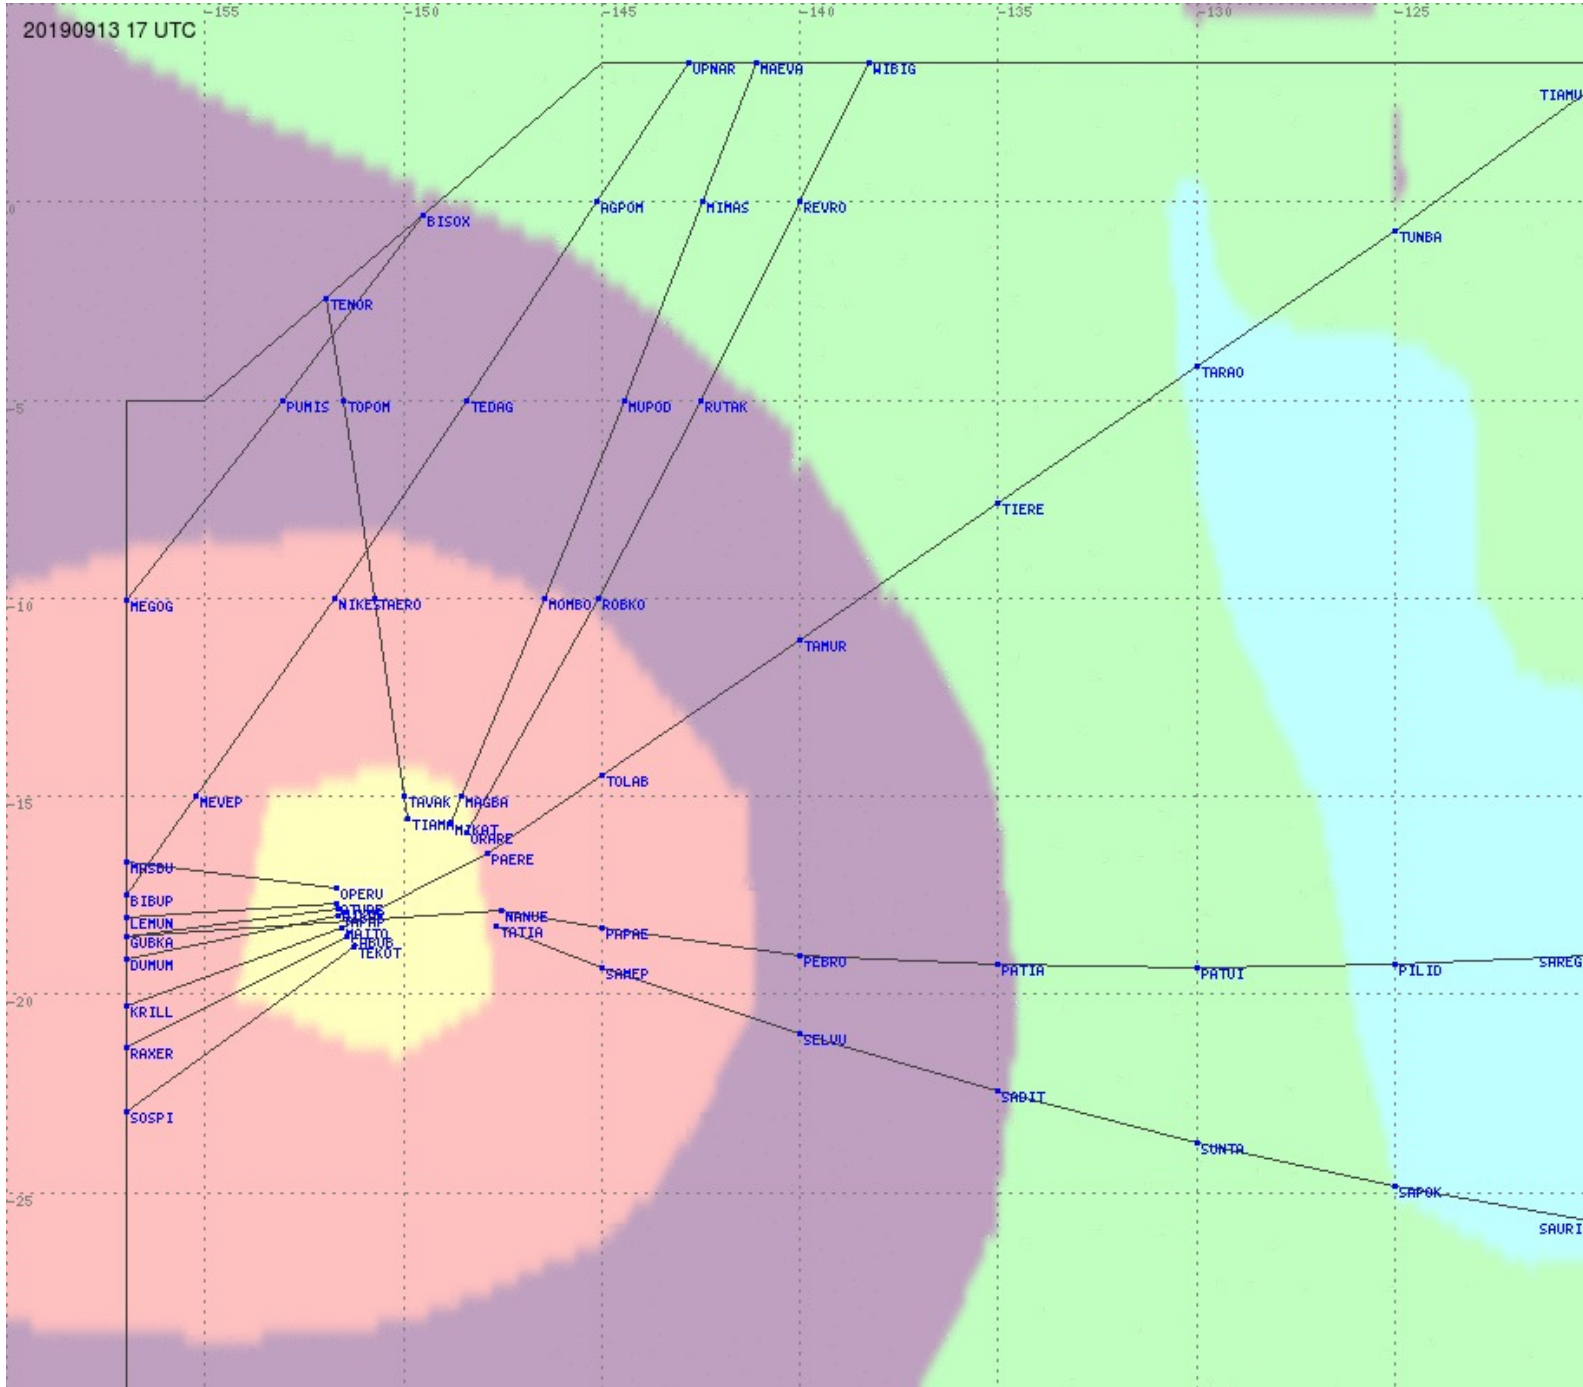

Tahiti FIR - HF Propag - 20190913

Tahiti FIR - HF Propag - 20190913

Tahiti FIR - HF Propag - 20190913

Tahiti FIR - HF Propag - 20190913

2.8 MHz
3.5 MHz
5.6 MHz
8.9 MHz
13.3 MHz
17.9 MHz
None

Tahiti FIR - HF Propag - 20190913

Tahiti FIR - HF Propag - 20190913

Tahiti FIR - HF Propag - 20190913

Tahiti FIR - HF Propag - 20190913

Tahiti FIR - HF Propag - 20190913

Tahiti FIR - HF Propag - 20190913

Tahiti FIR - HF Propag - 20190913

2.8 MHz 3.5 MHz 5.6 MHz 8.9 MHz 13.3 MHz 17.9 MHz None

Tahiti FIR - HF Propag - 20190913

2.8 MHz 3.5 MHz 5.6 MHz 8.9 MHz 13.3 MHz 17.9 MHz None

Tahiti FIR - HF Propag - 20190913

2.8 MHz 3.5 MHz 5.6 MHz 8.9 MHz 13.3 MHz 17.9 MHz None

Tahiti FIR - HF Propag - 20190913