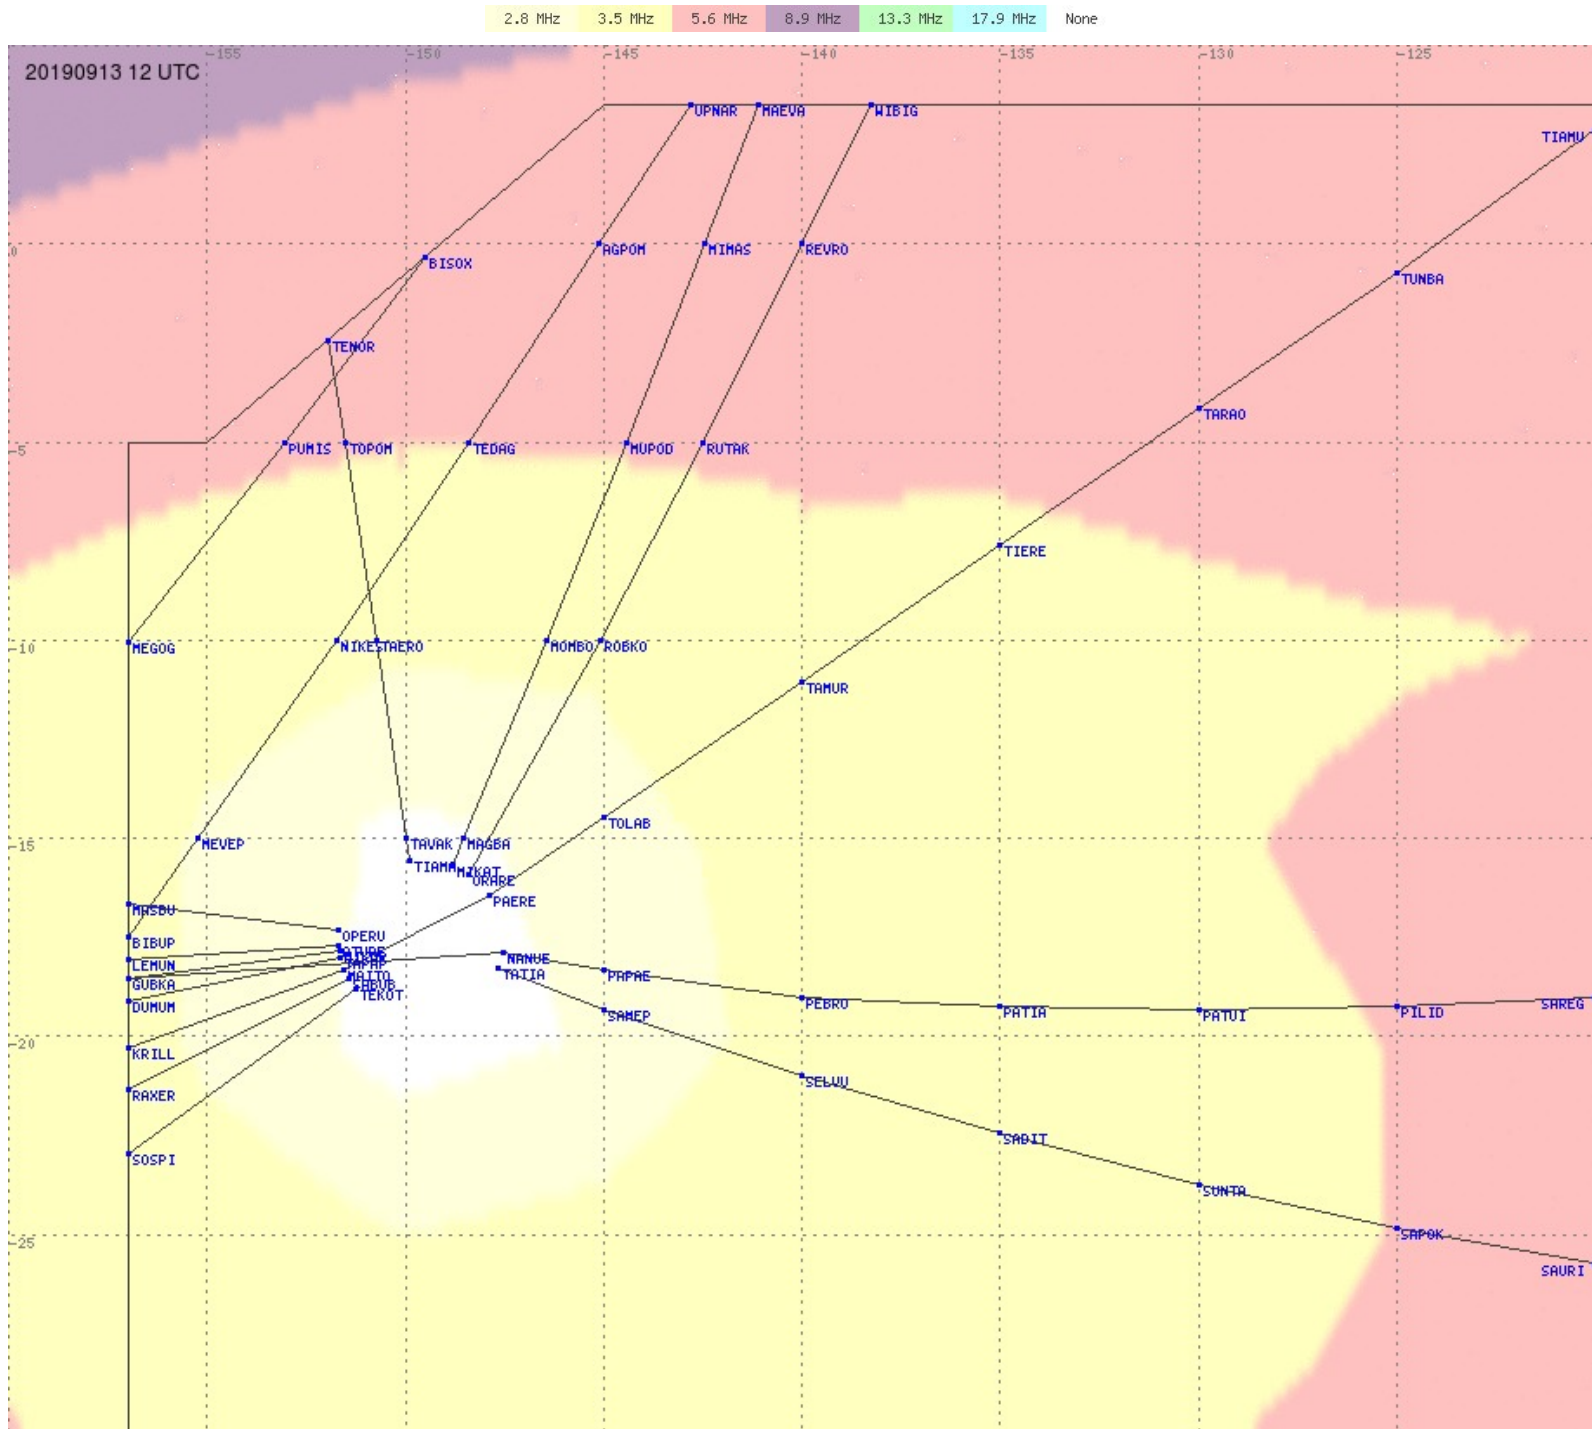

Tahiti FIR - HF Propag - 20190913

Tahiti FIR - HF Propag - 20190913

Tahiti FIR - HF Propag - 20190913

Tahiti FIR - HF Propag - 20190913

2.8 MHz
3.5 MHz
5.6 MHz
8.9 MHz
13.3 MHz
17.9 MHz
None

Tahiti FIR - HF Propag - 20190913

Tahiti FIR - HF Propag - 20190913

Tahiti FIR - HF Propag - 20190913

Tahiti FIR - HF Propag - 20190913

Tahiti FIR - HF Propag - 20190913

Tahiti FIR - HF Propag - 20190913

Tahiti FIR - HF Propag - 20190913

2.8 MHz 3.5 MHz 5.6 MHz 8.9 MHz 13.3 MHz 17.9 MHz None

Tahiti FIR - HF Propag - 20190913

2.8 MHz 3.5 MHz 5.6 MHz 8.9 MHz 13.3 MHz 17.9 MHz None

Tahiti FIR - HF Propag - 20190913

2.8 MHz 3.5 MHz 5.6 MHz 8.9 MHz 13.3 MHz 17.9 MHz None

Tahiti FIR - HF Propag - 20190913