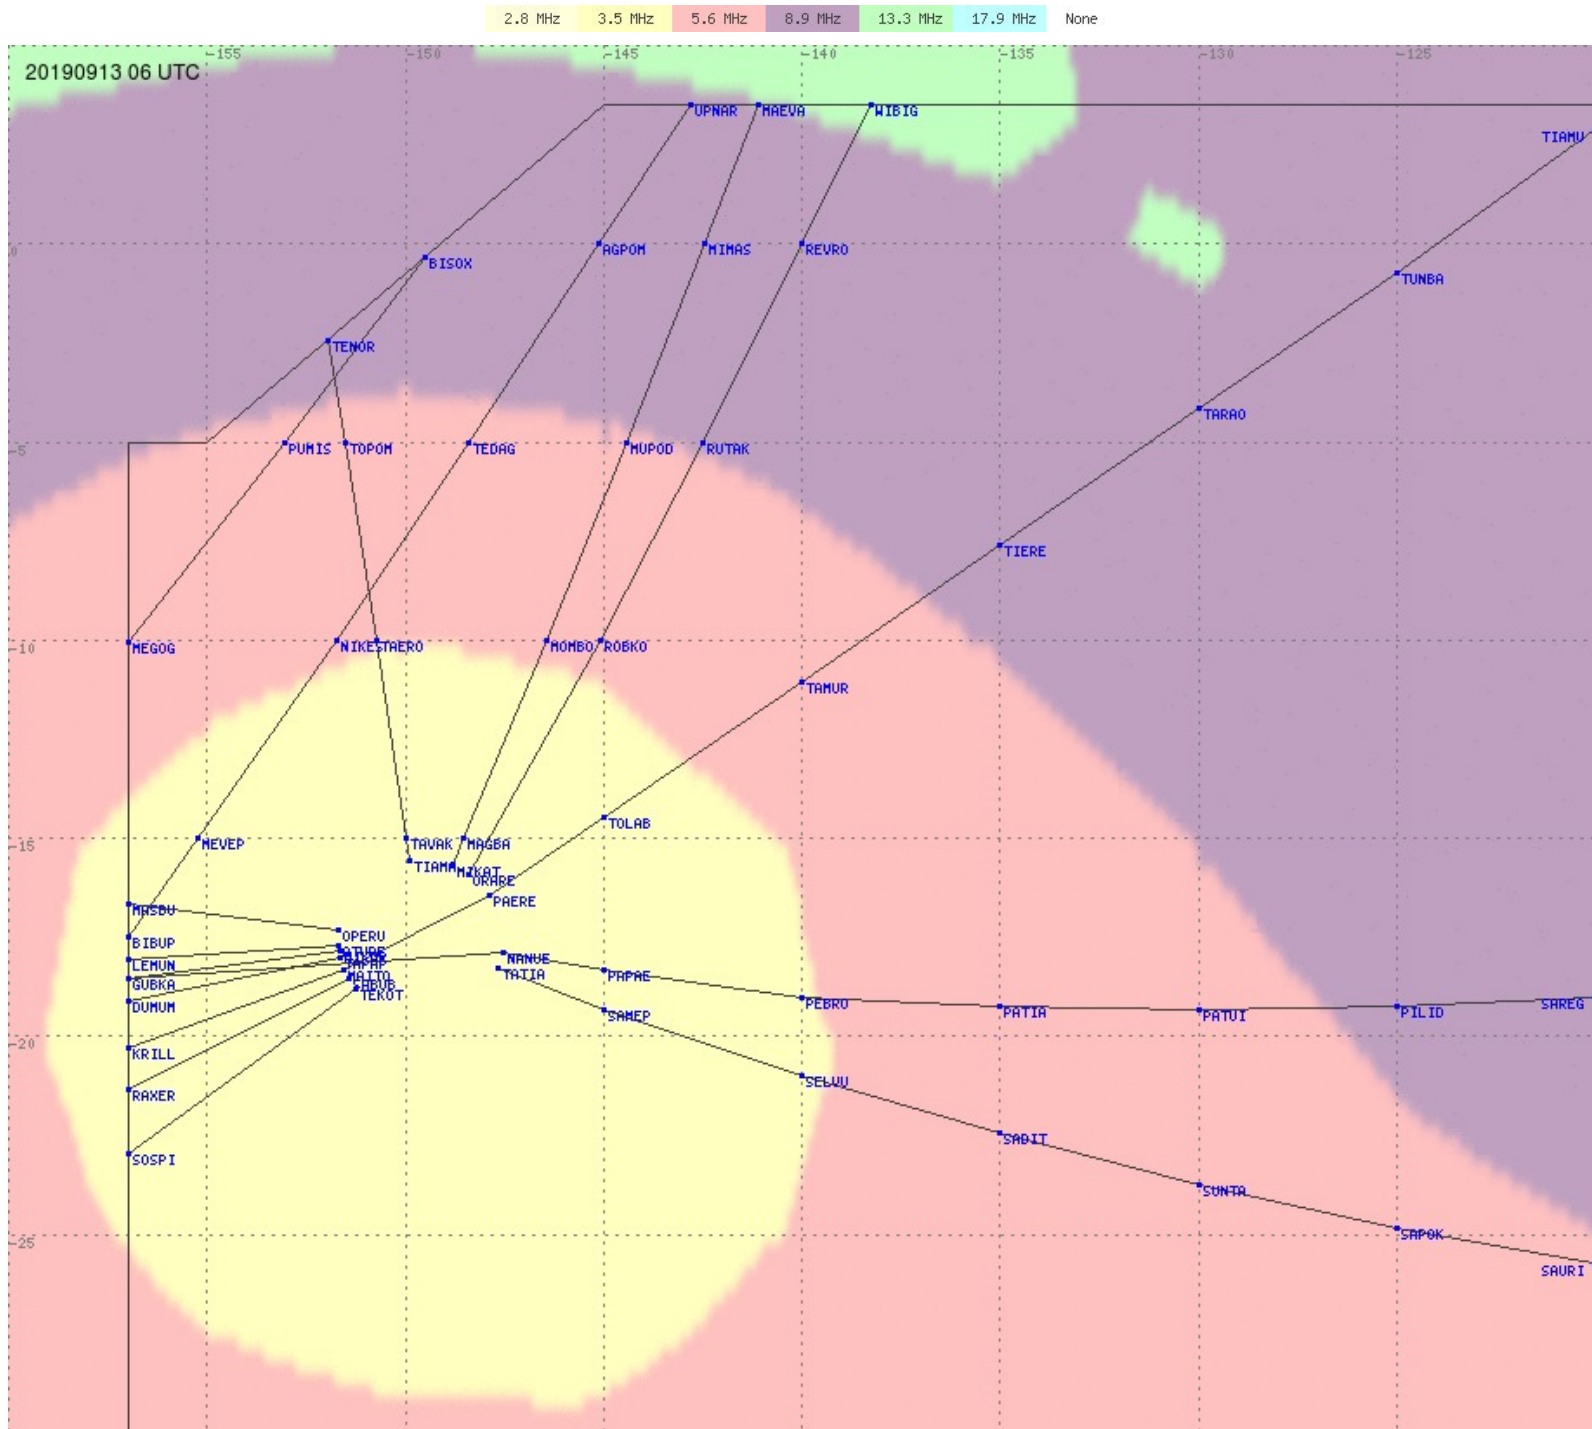

Tahiti FIR - HF Propag - 20190913

Tahiti FIR - HF Propag - 20190913

Tahiti FIR - HF Propag - 20190913

Tahiti FIR - HF Propag - 20190913

Tahiti FIR - HF Propag - 20190913

Tahiti FIR - HF Propag - 20190913

Tahiti FIR - HF Propag - 20190913

Tahiti FIR - HF Propag - 20190913

Tahiti FIR - HF Propag - 20190913

Tahiti FIR - HF Propag - 20190913

Tahiti FIR - HF Propag - 20190913

2.8 MHz
3.5 MHz
5.6 MHz
8.9 MHz
13.3 MHz
17.9 MHz
None

Tahiti FIR - HF Propag - 20190913

Tahiti FIR - HF Propag - 20190913

Tahiti FIR - HF Propag - 20190913

Tahiti FIR - HF Propag - 20190913

Tahiti FIR - HF Propag - 20190913

Tahiti FIR - HF Propag - 20190913

Tahiti FIR - HF Propag - 20190913

2.8 MHz 3.5 MHz 5.6 MHz 8.9 MHz 13.3 MHz 17.9 MHz None