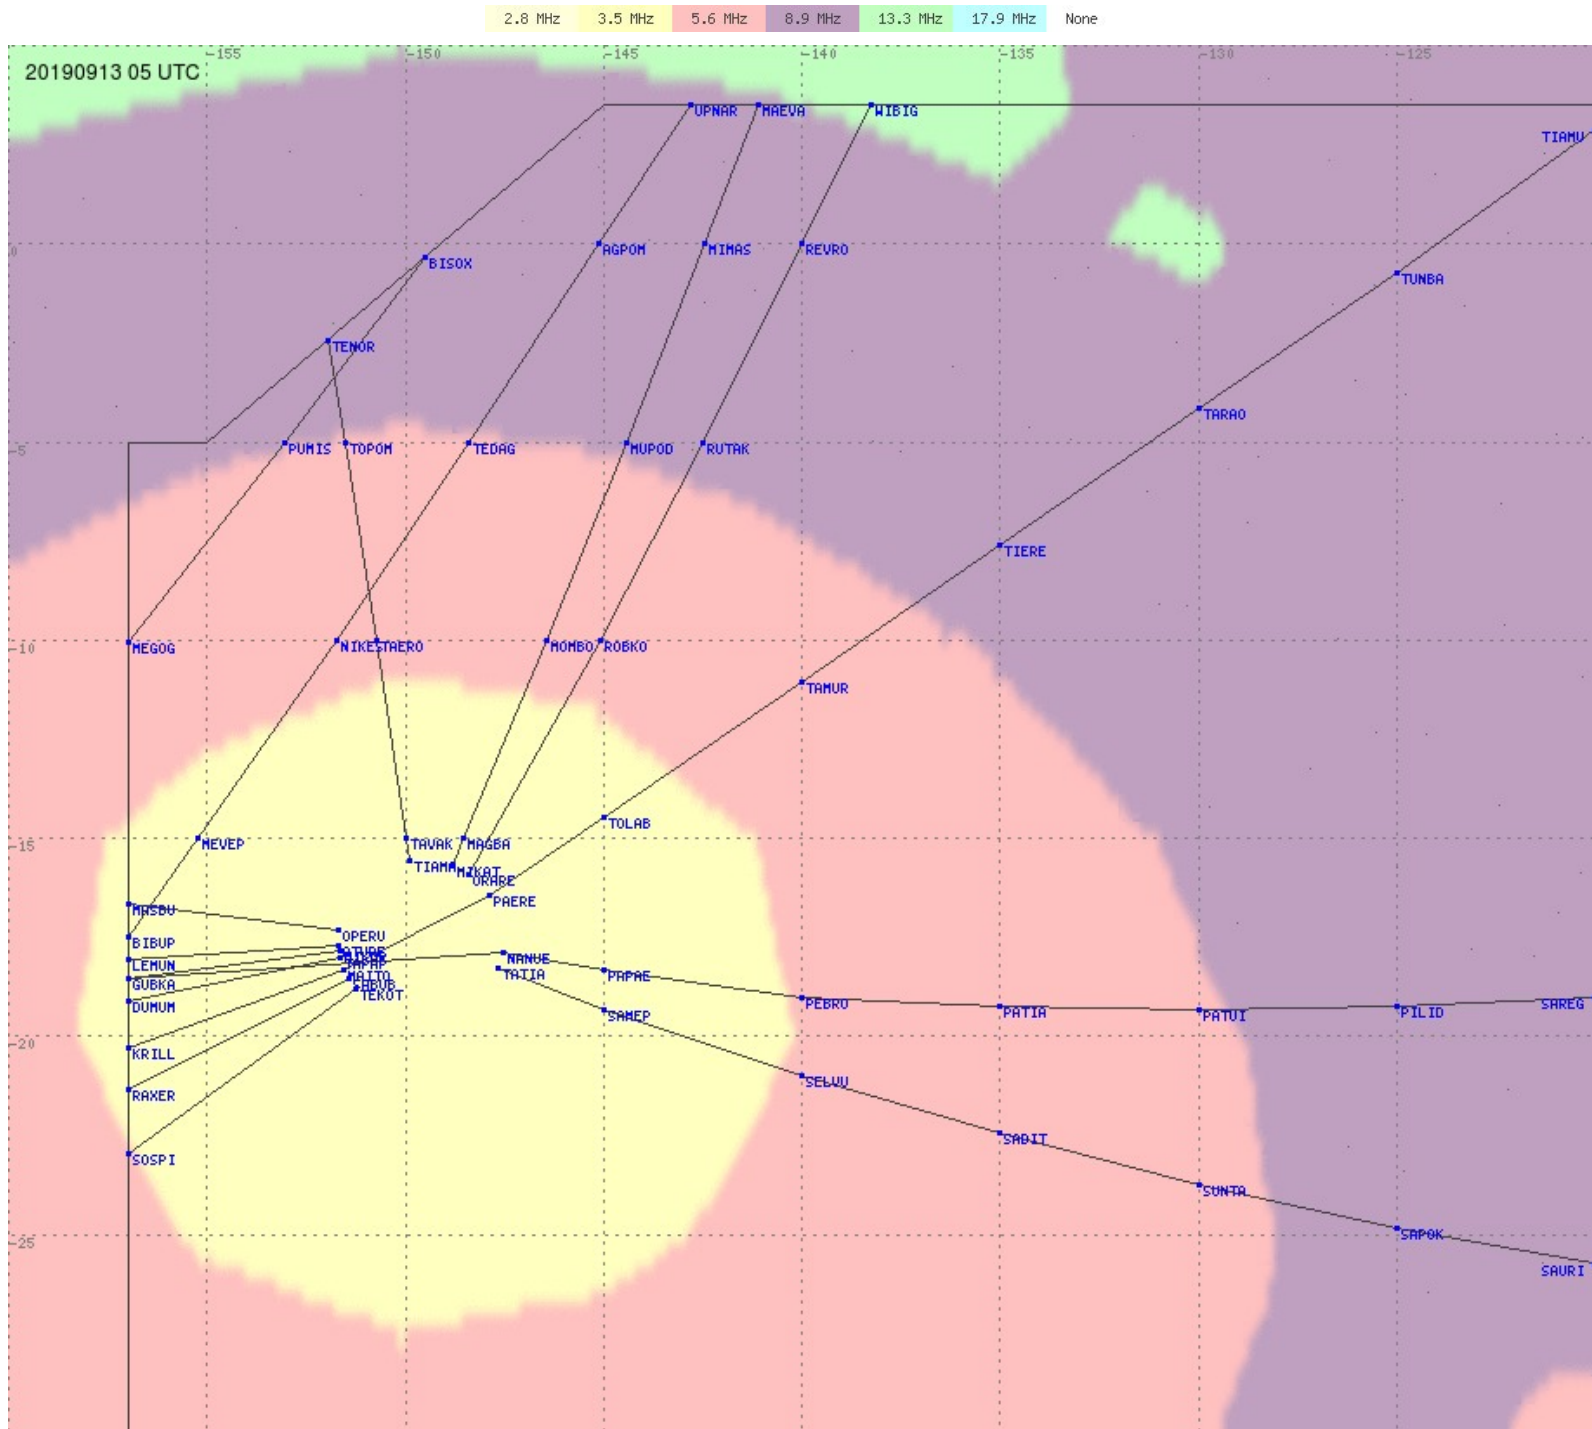

Tahiti FIR - HF Propag - 20190913

Tahiti FIR - HF Propag - 20190913

Tahiti FIR - HF Propag - 20190913

Tahiti FIR - HF Propag - 20190913

Tahiti FIR - HF Propag - 20190913

Tahiti FIR - HF Propag - 20190913

Tahiti FIR - HF Propag - 20190913

Tahiti FIR - HF Propag - 20190913

Tahiti FIR - HF Propag - 20190913

Tahiti FIR - HF Propag - 20190913

Tahiti FIR - HF Propag - 20190913

2.8 MHz
3.5 MHz
5.6 MHz
8.9 MHz
13.3 MHz
17.9 MHz
None

Tahiti FIR - HF Propag - 20190913