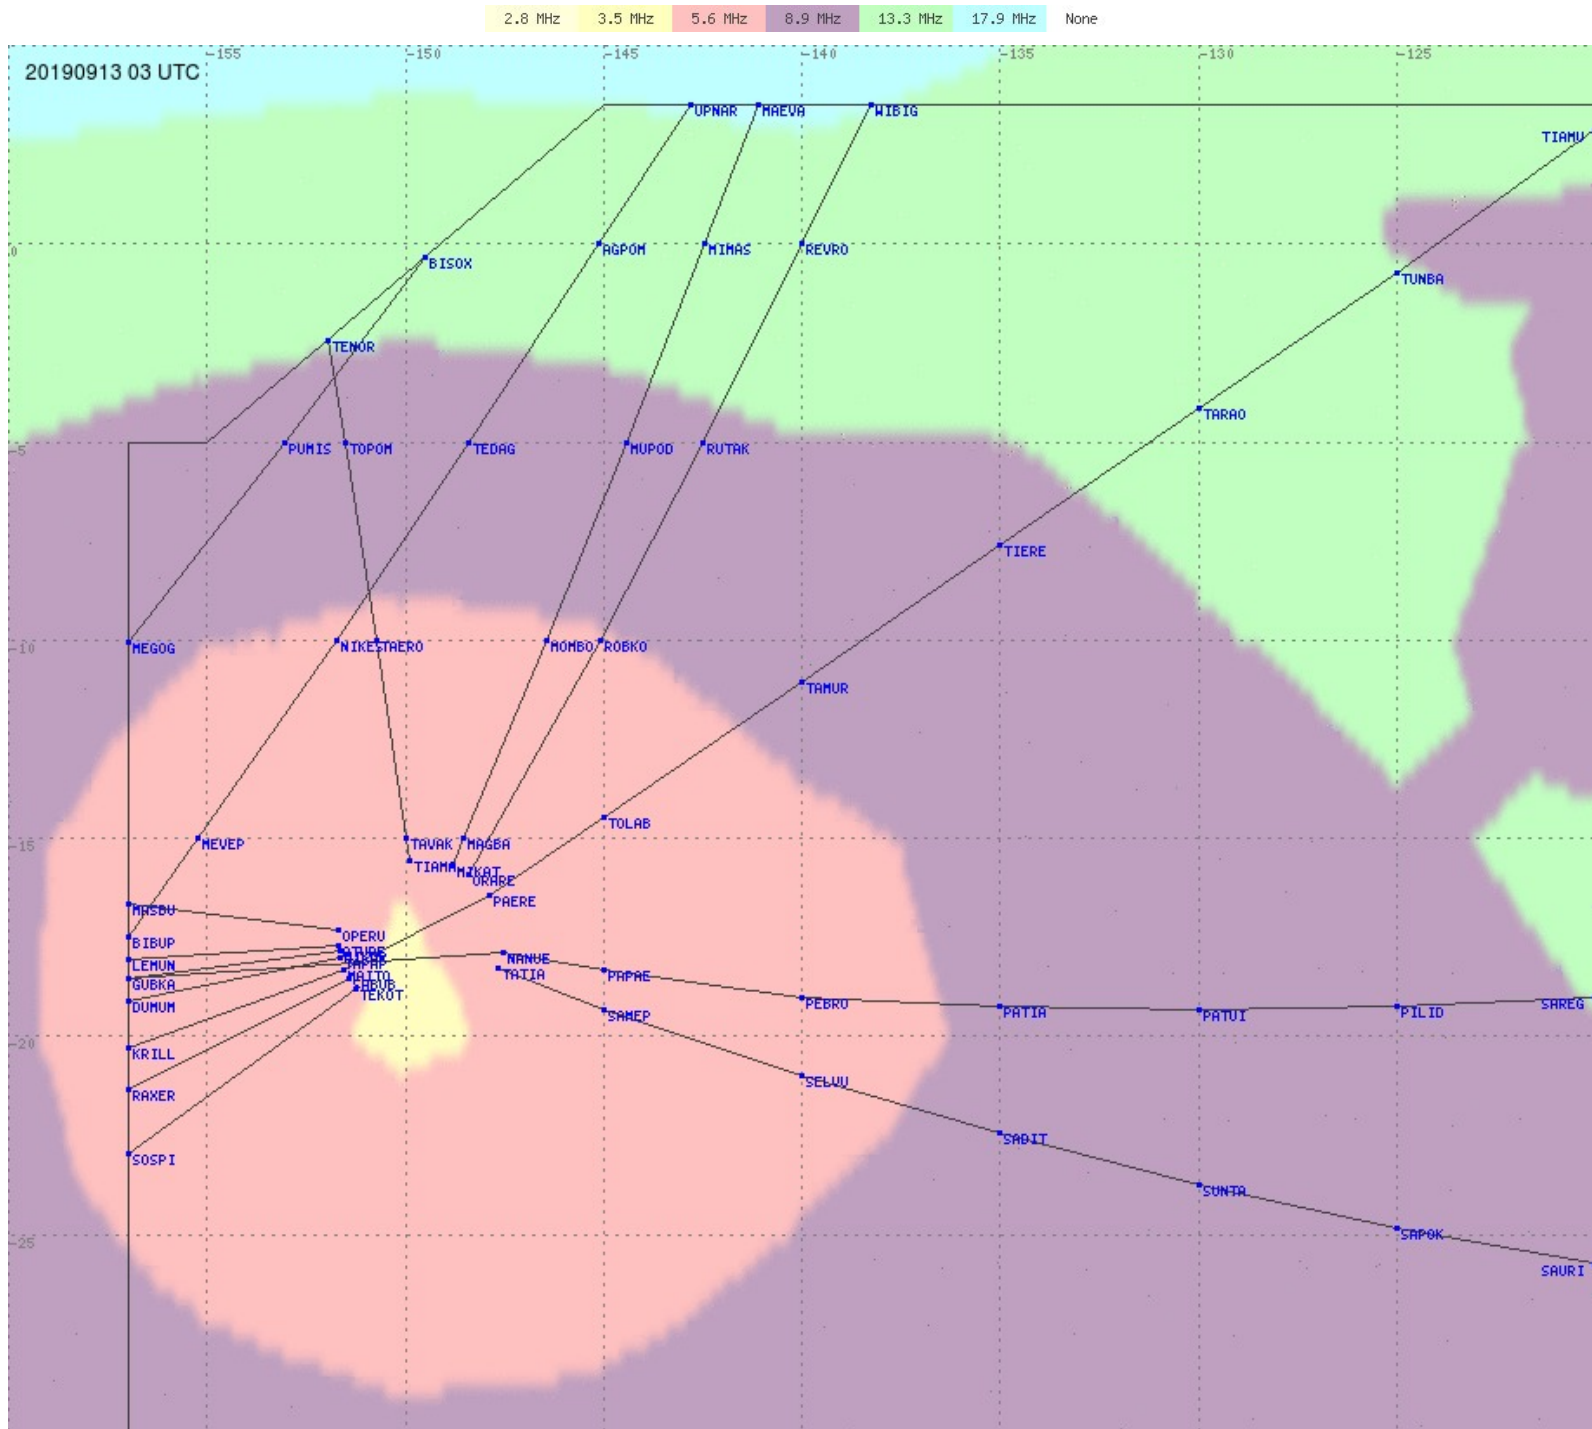

Tahiti FIR - HF Propag - 20190913

Tahiti FIR - HF Propag - 20190913

Tahiti FIR - HF Propag - 20190913

Tahiti FIR - HF Propag - 20190913

Tahiti FIR - HF Propag - 20190913

Tahiti FIR - HF Propag - 20190913

Tahiti FIR - HF Propag - 20190913

Tahiti FIR - HF Propag - 20190913

Tahiti FIR - HF Propag - 20190913

Tahiti FIR - HF Propag - 20190913

Tahiti FIR - HF Propag - 20190913

2.8 MHz
3.5 MHz
5.6 MHz
8.9 MHz
13.3 MHz
17.9 MHz
None

Tahiti FIR - HF Propag - 20190913