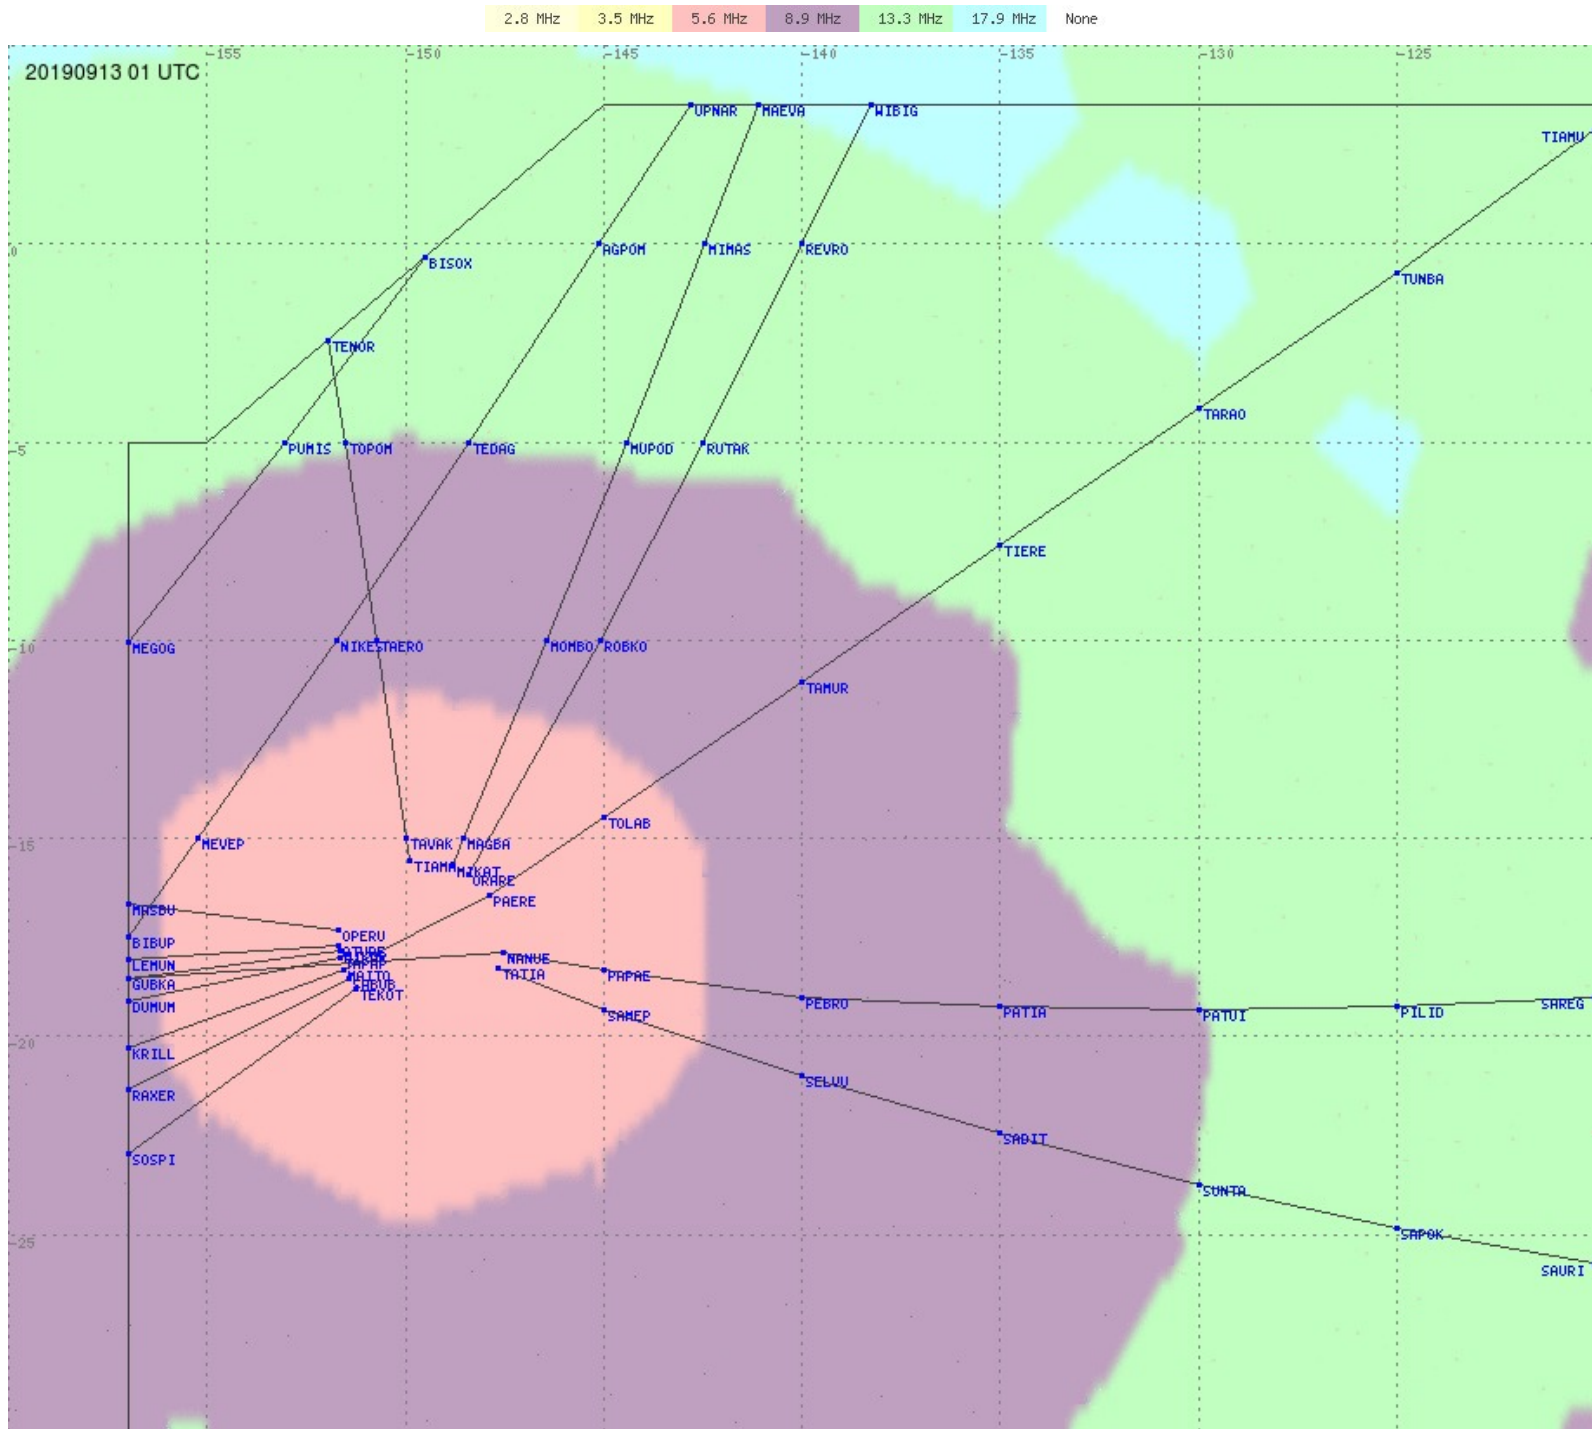

Tahiti FIR - HF Propag - 20190913

Tahiti FIR - HF Propag - 20190913

Tahiti FIR - HF Propag - 20190913

Tahiti FIR - HF Propag - 20190913

Tahiti FIR - HF Propag - 20190913

Tahiti FIR - HF Propag - 20190913

Tahiti FIR - HF Propag - 20190913

Tahiti FIR - HF Propag - 20190913

Tahiti FIR - HF Propag - 20190913

Tahiti FIR - HF Propag - 20190913

Tahiti FIR - HF Propag - 20190913

2.8 MHz
3.5 MHz
5.6 MHz
8.9 MHz
13.3 MHz
17.9 MHz
None

Tahiti FIR - HF Propag - 20190913