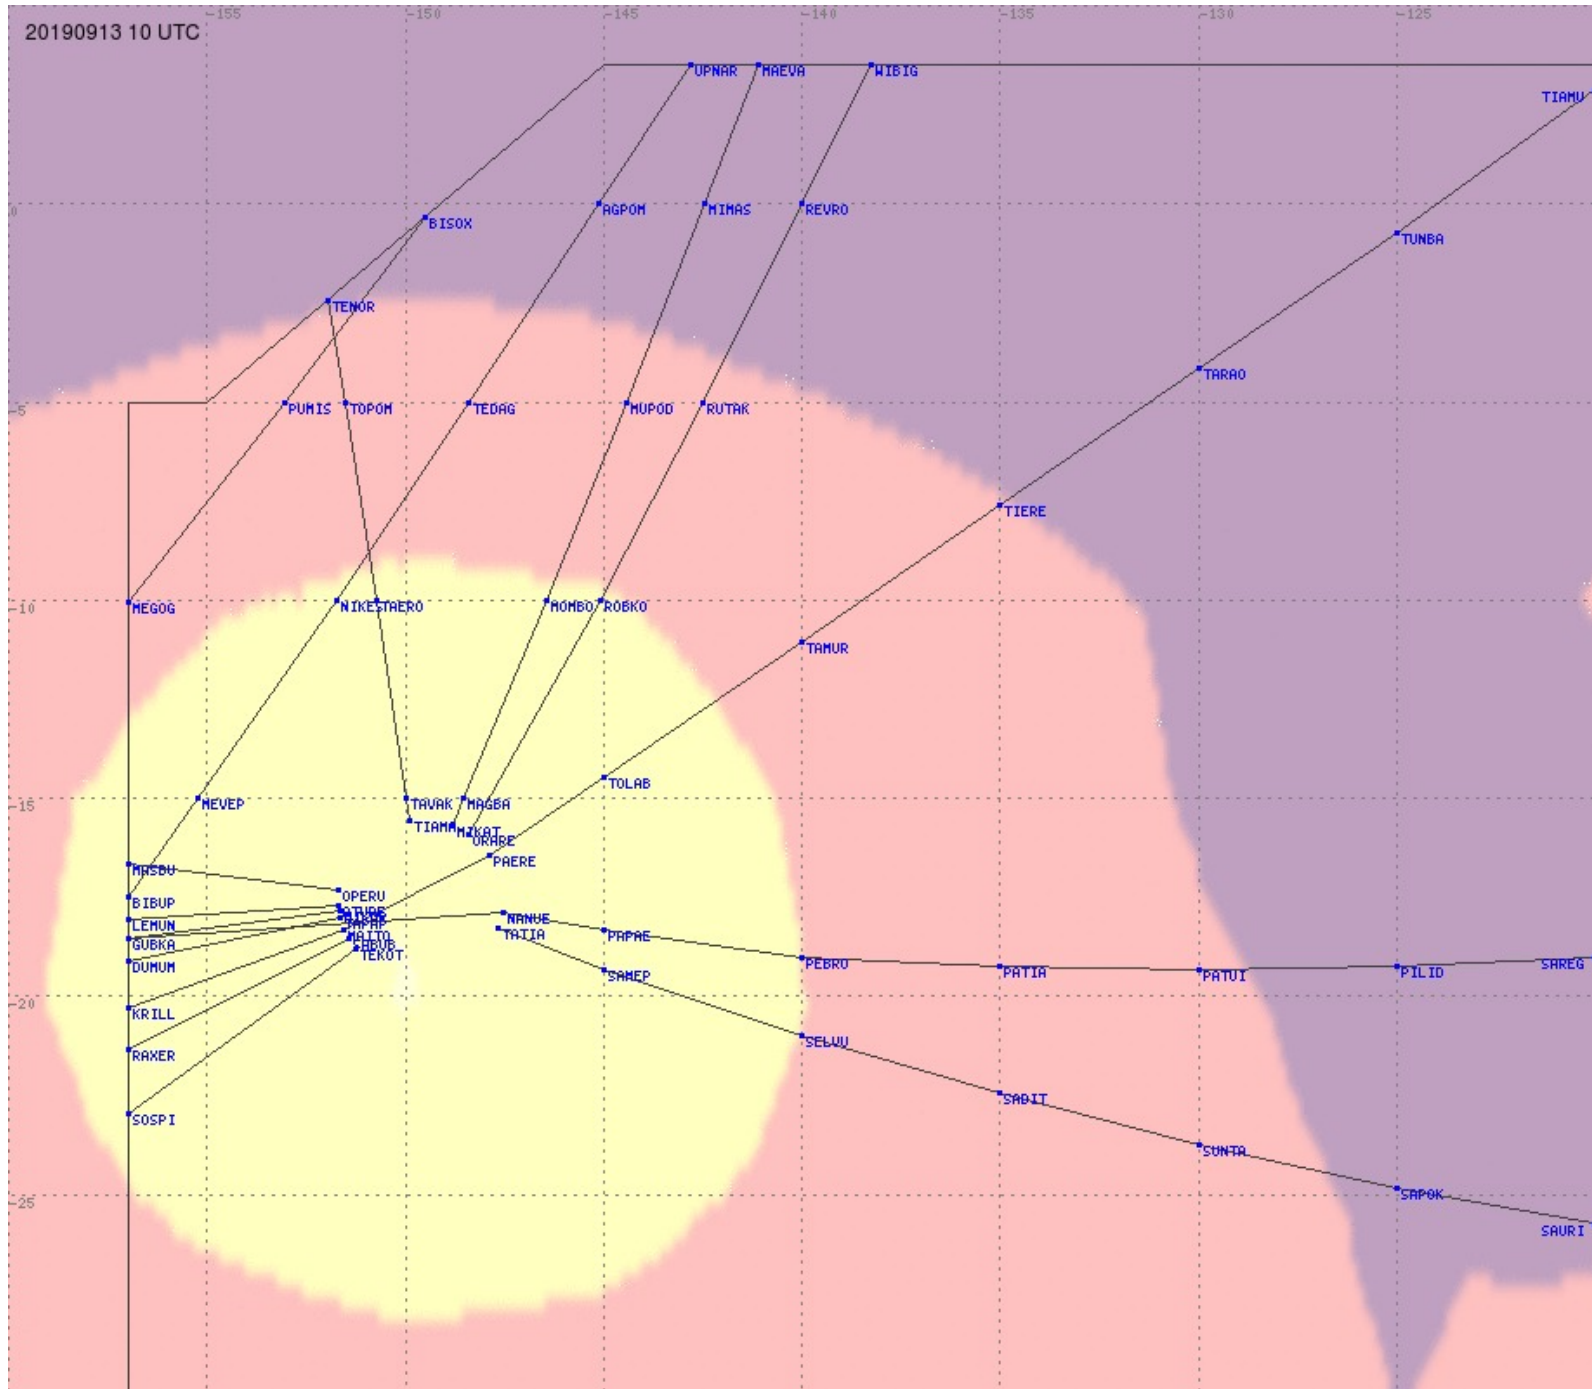

Tahiti FIR - HF Propag - 20190913

Tahiti FIR - HF Propag - 20190913

Tahiti FIR - HF Propag - 20190913

Tahiti FIR - HF Propag - 20190913

2.8 MHz
3.5 MHz
5.6 MHz
8.9 MHz
13.3 MHz
17.9 MHz
None

Tahiti FIR - HF Propag - 20190913

Tahiti FIR - HF Propag - 20190913

Tahiti FIR - HF Propag - 20190913

Tahiti FIR - HF Propag - 20190913

Tahiti FIR - HF Propag - 20190913

Tahiti FIR - HF Propag - 20190913

Tahiti FIR - HF Propag - 20190913

2.8 MHz 3.5 MHz 5.6 MHz 8.9 MHz 13.3 MHz 17.9 MHz None