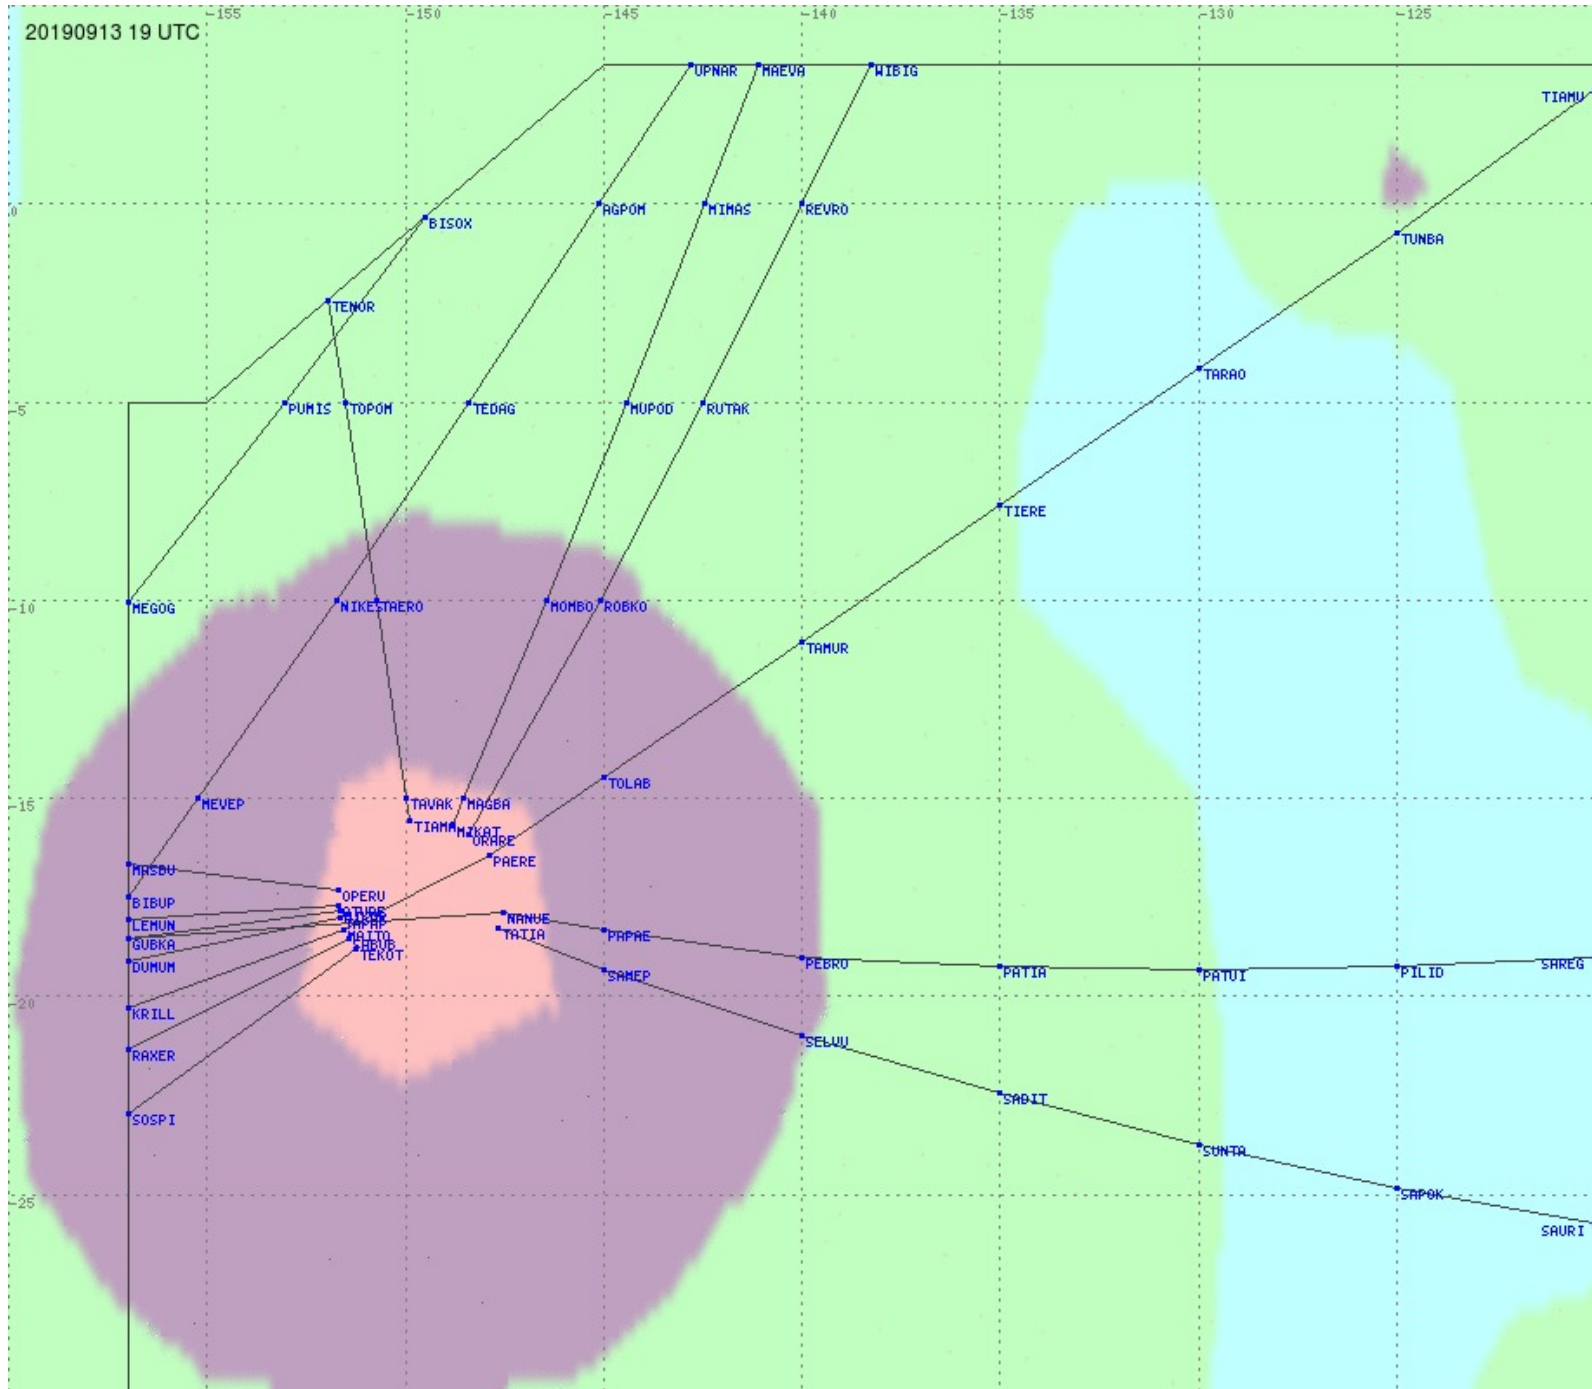

Tahiti FIR - HF Propag - 20190913

Tahiti FIR - HF Propag - 20190913

Tahiti FIR - HF Propag - 20190913

Tahiti FIR - HF Propag - 20190913

2.8 MHz
3.5 MHz
5.6 MHz
8.9 MHz
13.3 MHz
17.9 MHz
None

Tahiti FIR - HF Propag - 20190913

Tahiti FIR - HF Propag - 20190913

Tahiti FIR - HF Propag - 20190913

Tahiti FIR - HF Propag - 20190913

Tahiti FIR - HF Propag - 20190913

Tahiti FIR - HF Propag - 20190913

Tahiti FIR - HF Propag - 20190913

2.8 MHz 3.5 MHz 5.6 MHz 8.9 MHz 13.3 MHz 17.9 MHz None

Tahiti FIR - HF Propag - 20190913

2.8 MHz 3.5 MHz 5.6 MHz 8.9 MHz 13.3 MHz 17.9 MHz None

Tahiti FIR - HF Propag - 20190913

2.8 MHz 3.5 MHz 5.6 MHz 8.9 MHz 13.3 MHz 17.9 MHz None

Tahiti FIR - HF Propag - 20190913