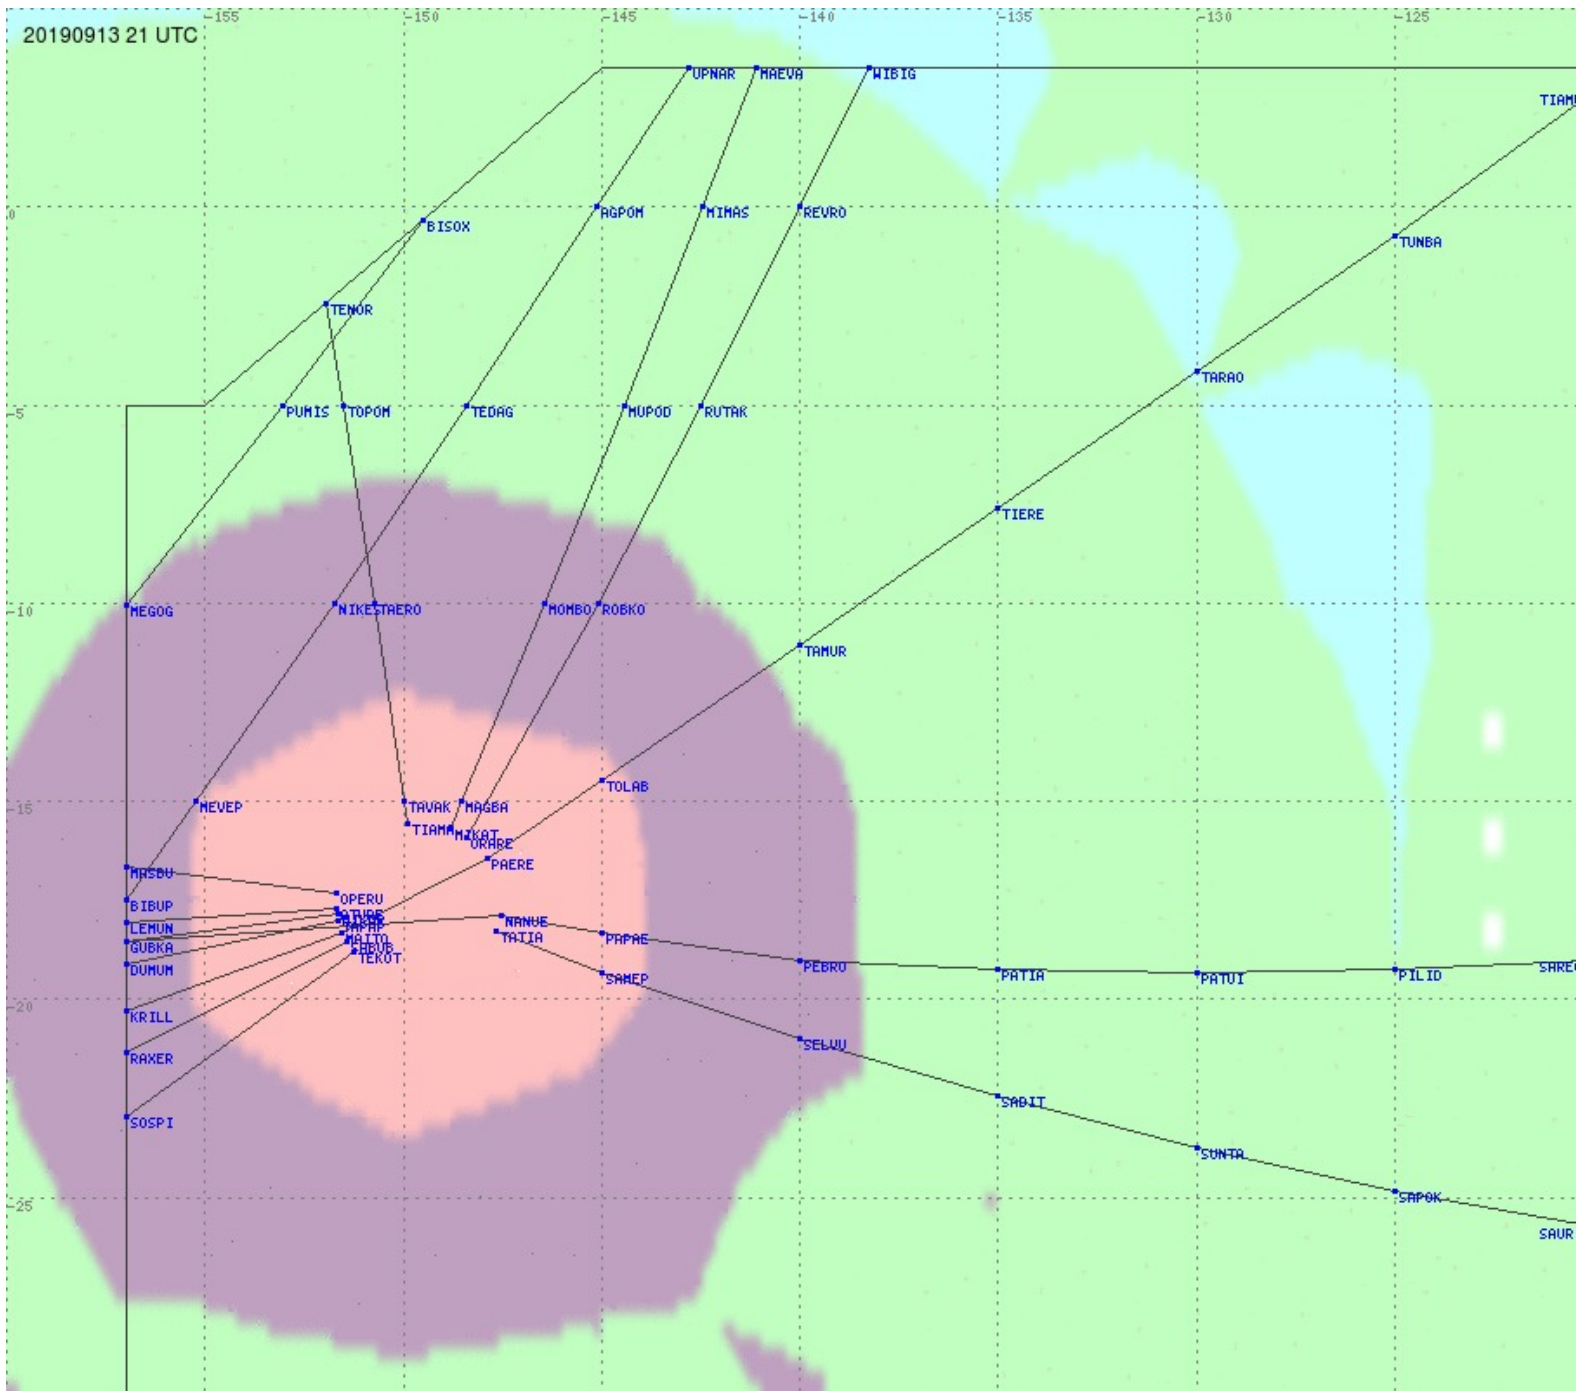

Tahiti FIR - HF Propag - 20190913

Tahiti FIR - HF Propag - 20190913

Tahiti FIR - HF Propag - 20190913

Tahiti FIR - HF Propag - 20190913

2.8 MHz
3.5 MHz
5.6 MHz
8.9 MHz
13.3 MHz
17.9 MHz
None

Tahiti FIR - HF Propag - 20190913

Tahiti FIR - HF Propag - 20190913

Tahiti FIR - HF Propag - 20190913

Tahiti FIR - HF Propag - 20190913

Tahiti FIR - HF Propag - 20190913

Tahiti FIR - HF Propag - 20190913

Tahiti FIR - HF Propag - 20190913

2.8 MHz 3.5 MHz 5.6 MHz 8.9 MHz 13.3 MHz 17.9 MHz None

Tahiti FIR - HF Propag - 20190913

2.8 MHz 3.5 MHz 5.6 MHz 8.9 MHz 13.3 MHz 17.9 MHz None

Tahiti FIR - HF Propag - 20190913

2.8 MHz 3.5 MHz 5.6 MHz 8.9 MHz 13.3 MHz 17.9 MHz None

Tahiti FIR - HF Propag - 20190913