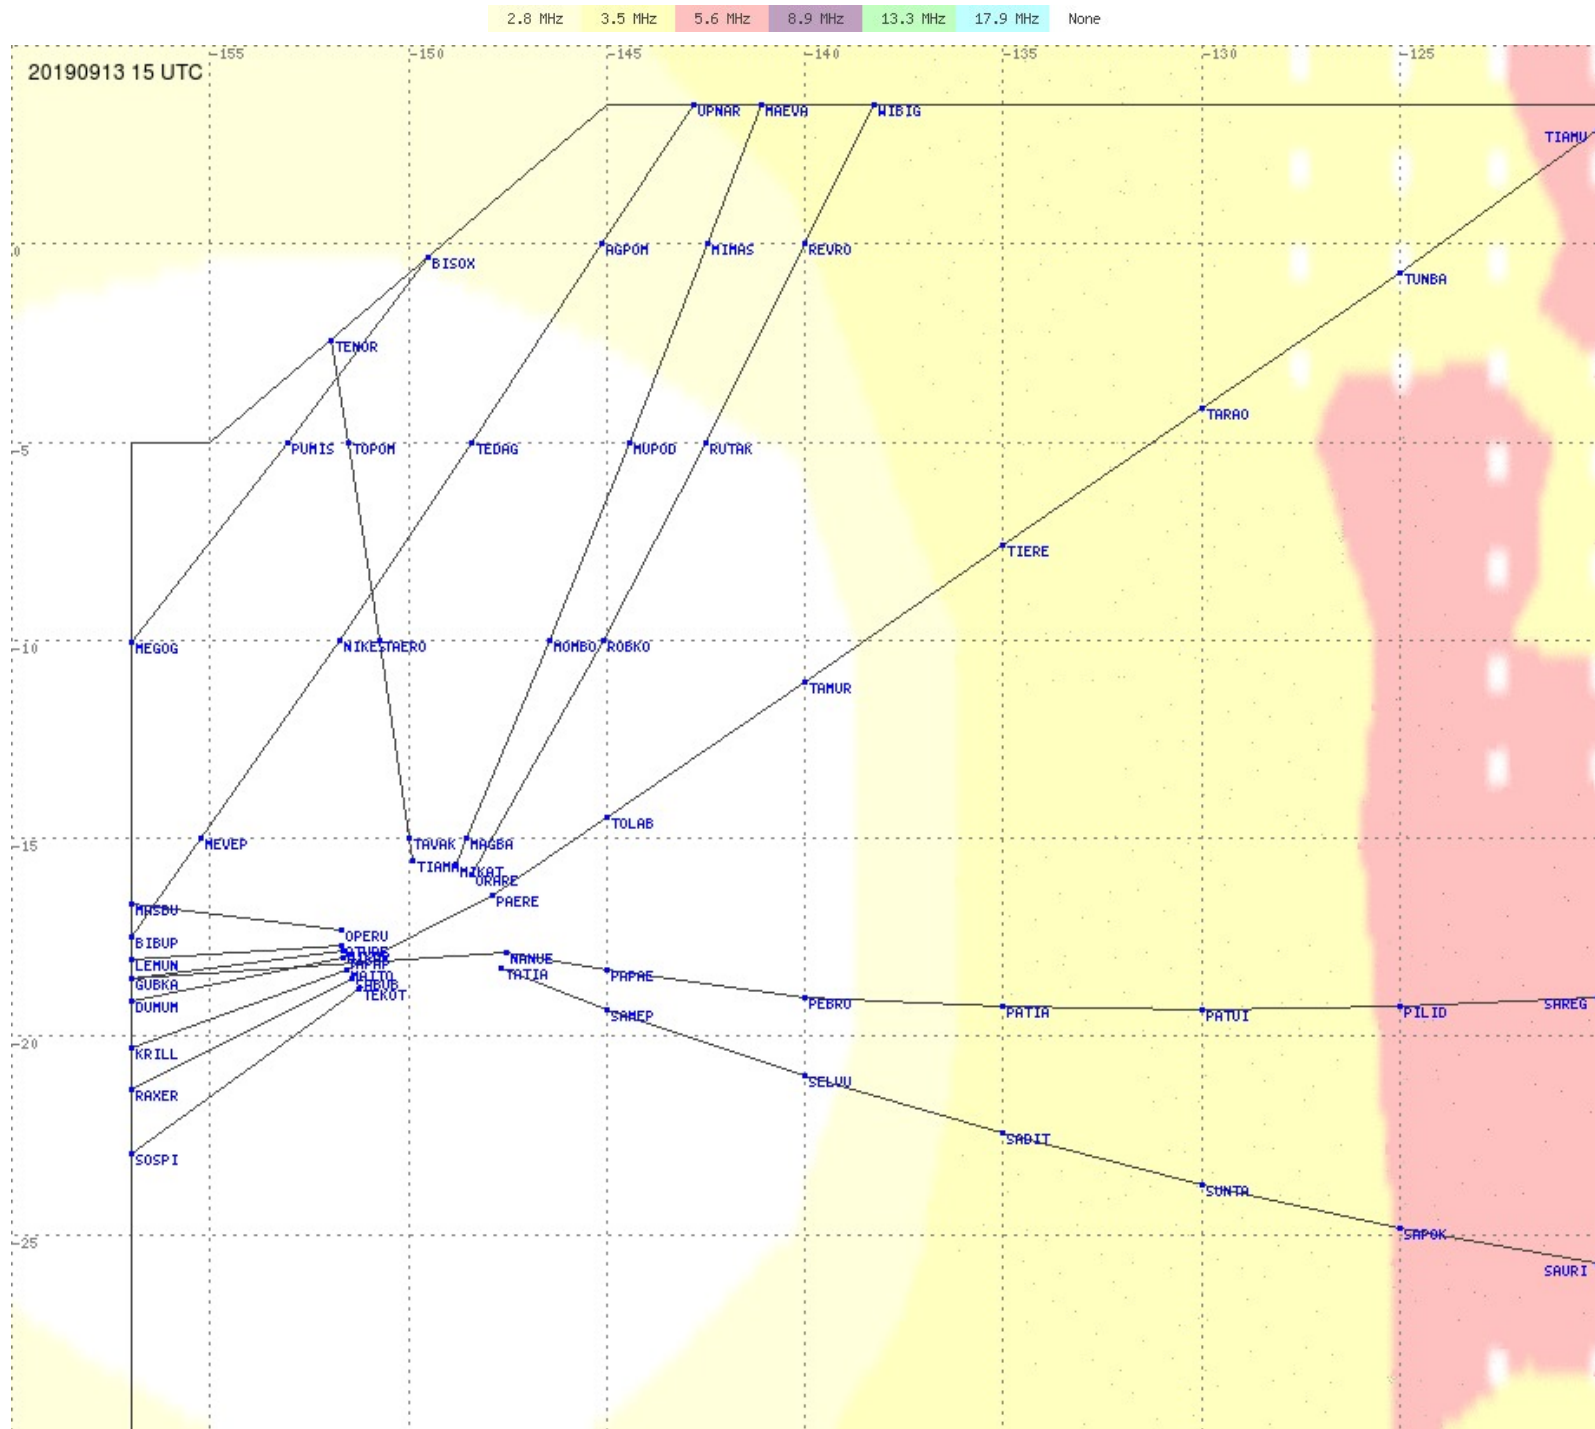

Tahiti FIR - HF Propag - 20190913

Tahiti FIR - HF Propag - 20190913

Tahiti FIR - HF Propag - 20190913

Tahiti FIR - HF Propag - 20190913

2.8 MHz
3.5 MHz
5.6 MHz
8.9 MHz
13.3 MHz
17.9 MHz
None

Tahiti FIR - HF Propag - 20190913

Tahiti FIR - HF Propag - 20190913

Tahiti FIR - HF Propag - 20190913

Tahiti FIR - HF Propag - 20190913

Tahiti FIR - HF Propag - 20190913

Tahiti FIR - HF Propag - 20190913

Tahiti FIR - HF Propag - 20190913

2.8 MHz 3.5 MHz 5.6 MHz 8.9 MHz 13.3 MHz 17.9 MHz None

Tahiti FIR - HF Propag - 20190913

2.8 MHz 3.5 MHz 5.6 MHz 8.9 MHz 13.3 MHz 17.9 MHz None

Tahiti FIR - HF Propag - 20190913

2.8 MHz 3.5 MHz 5.6 MHz 8.9 MHz 13.3 MHz 17.9 MHz None

Tahiti FIR - HF Propag - 20190913