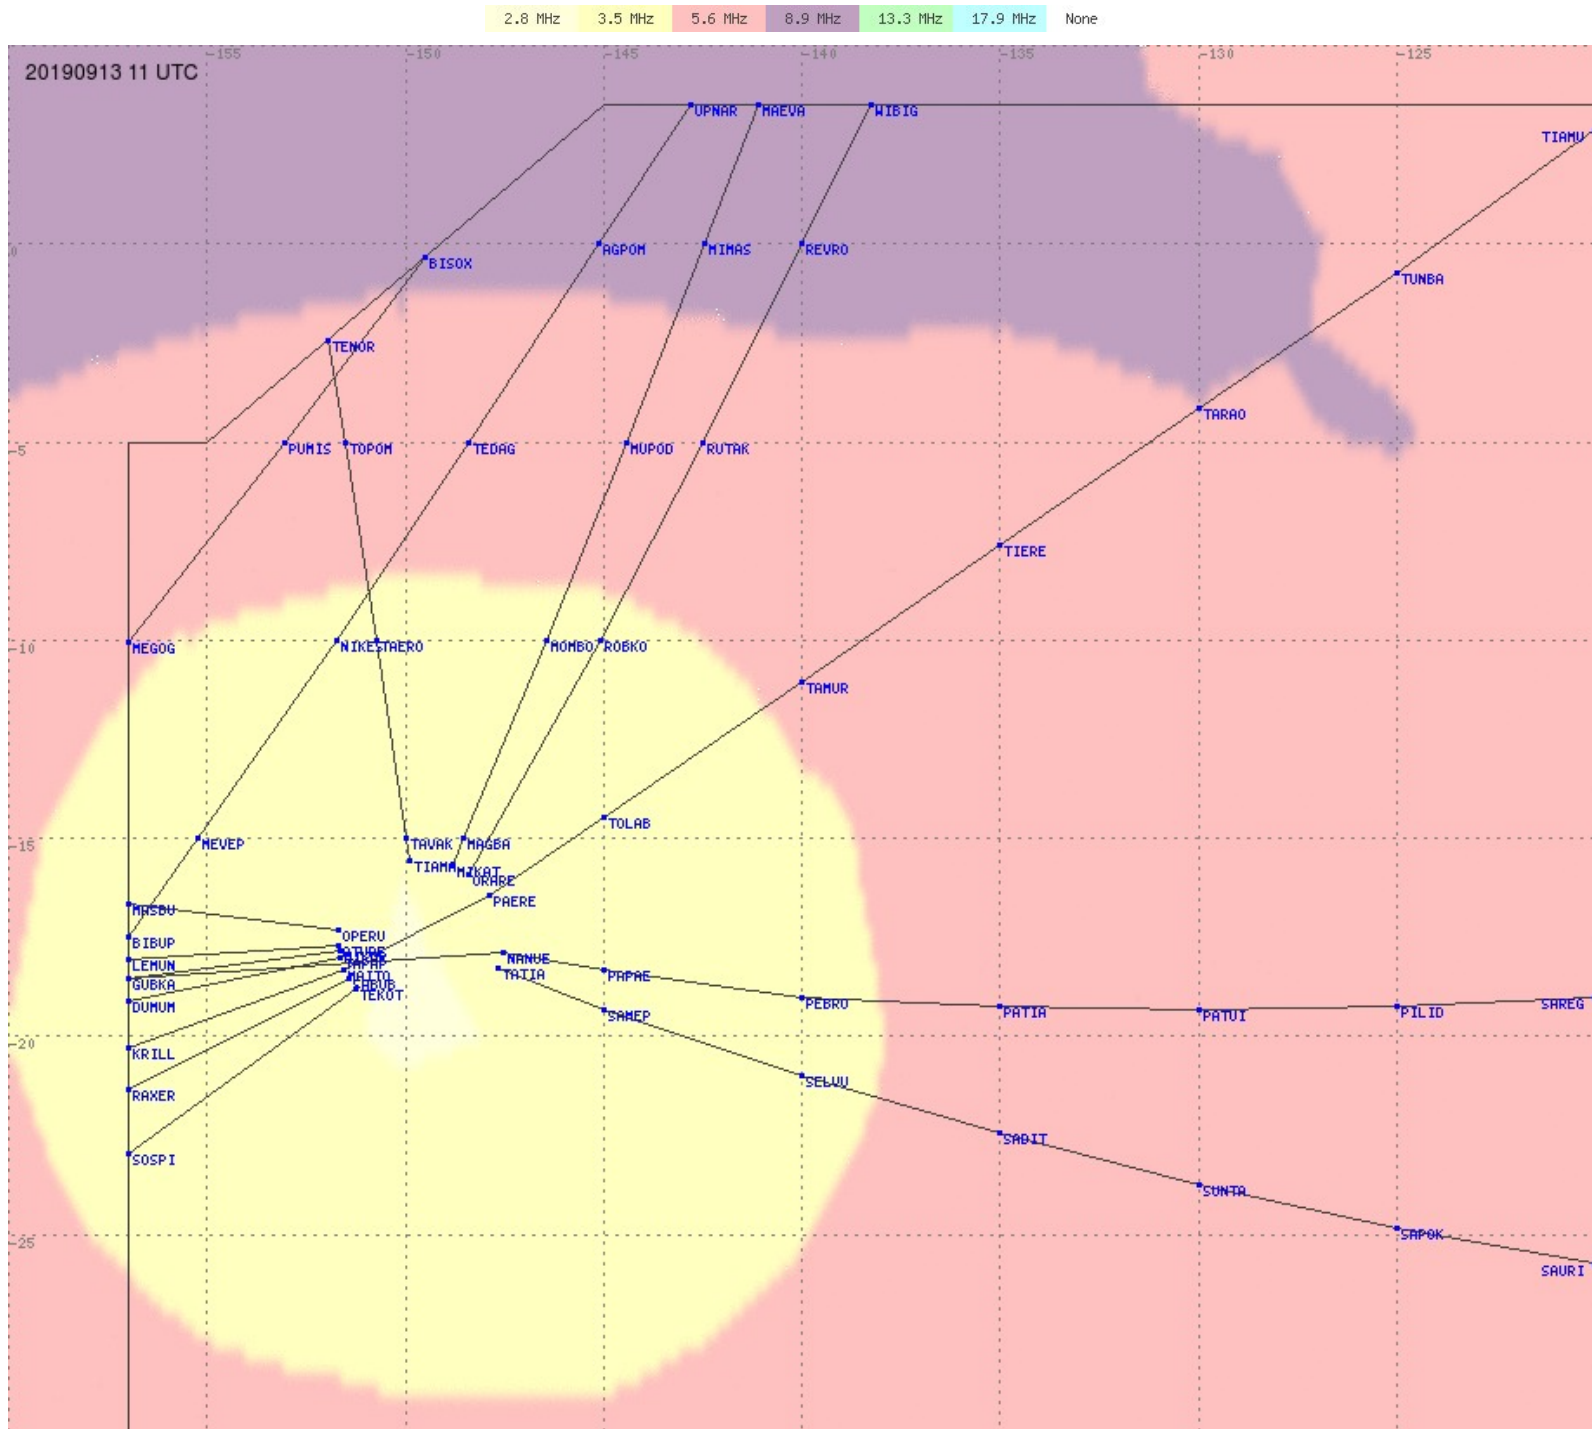

Tahiti FIR - HF Propag - 20190913

Tahiti FIR - HF Propag - 20190913

Tahiti FIR - HF Propag - 20190913

Tahiti FIR - HF Propag - 20190913

2.8 MHz
3.5 MHz
5.6 MHz
8.9 MHz
13.3 MHz
17.9 MHz
None

Tahiti FIR - HF Propag - 20190913

Tahiti FIR - HF Propag - 20190913

Tahiti FIR - HF Propag - 20190913

Tahiti FIR - HF Propag - 20190913

Tahiti FIR - HF Propag - 20190913

Tahiti FIR - HF Propag - 20190913

Tahiti FIR - HF Propag - 20190913

2.8 MHz 3.5 MHz 5.6 MHz 8.9 MHz 13.3 MHz 17.9 MHz None