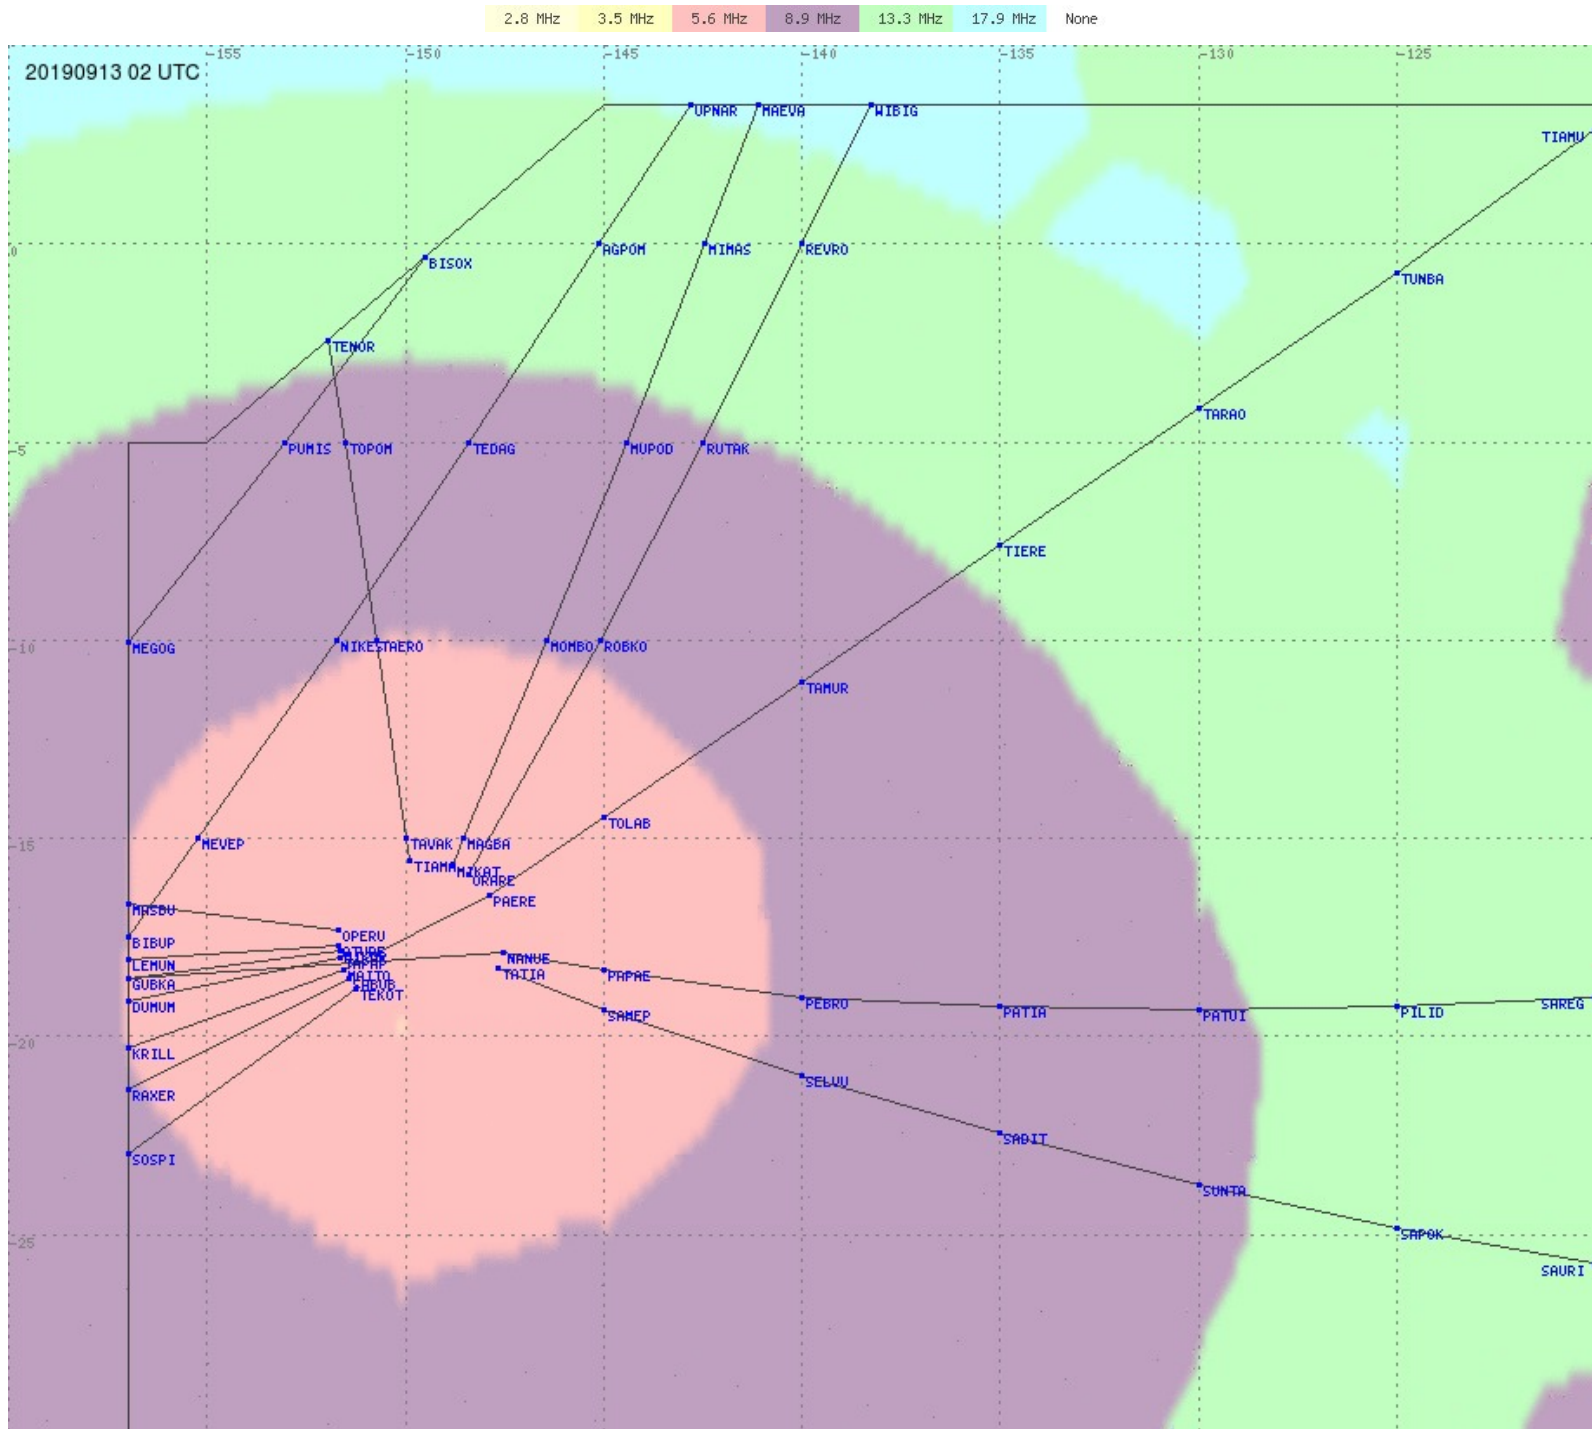

Tahiti FIR - HF Propag - 20190913

Tahiti FIR - HF Propag - 20190913

Tahiti FIR - HF Propag - 20190913

Tahiti FIR - HF Propag - 20190913

Tahiti FIR - HF Propag - 20190913

Tahiti FIR - HF Propag - 20190913

Tahiti FIR - HF Propag - 20190913

Tahiti FIR - HF Propag - 20190913

Tahiti FIR - HF Propag - 20190913

Tahiti FIR - HF Propag - 20190913

Tahiti FIR - HF Propag - 20190913

2.8 MHz
3.5 MHz
5.6 MHz
8.9 MHz
13.3 MHz
17.9 MHz
None

Tahiti FIR - HF Propag - 20190913