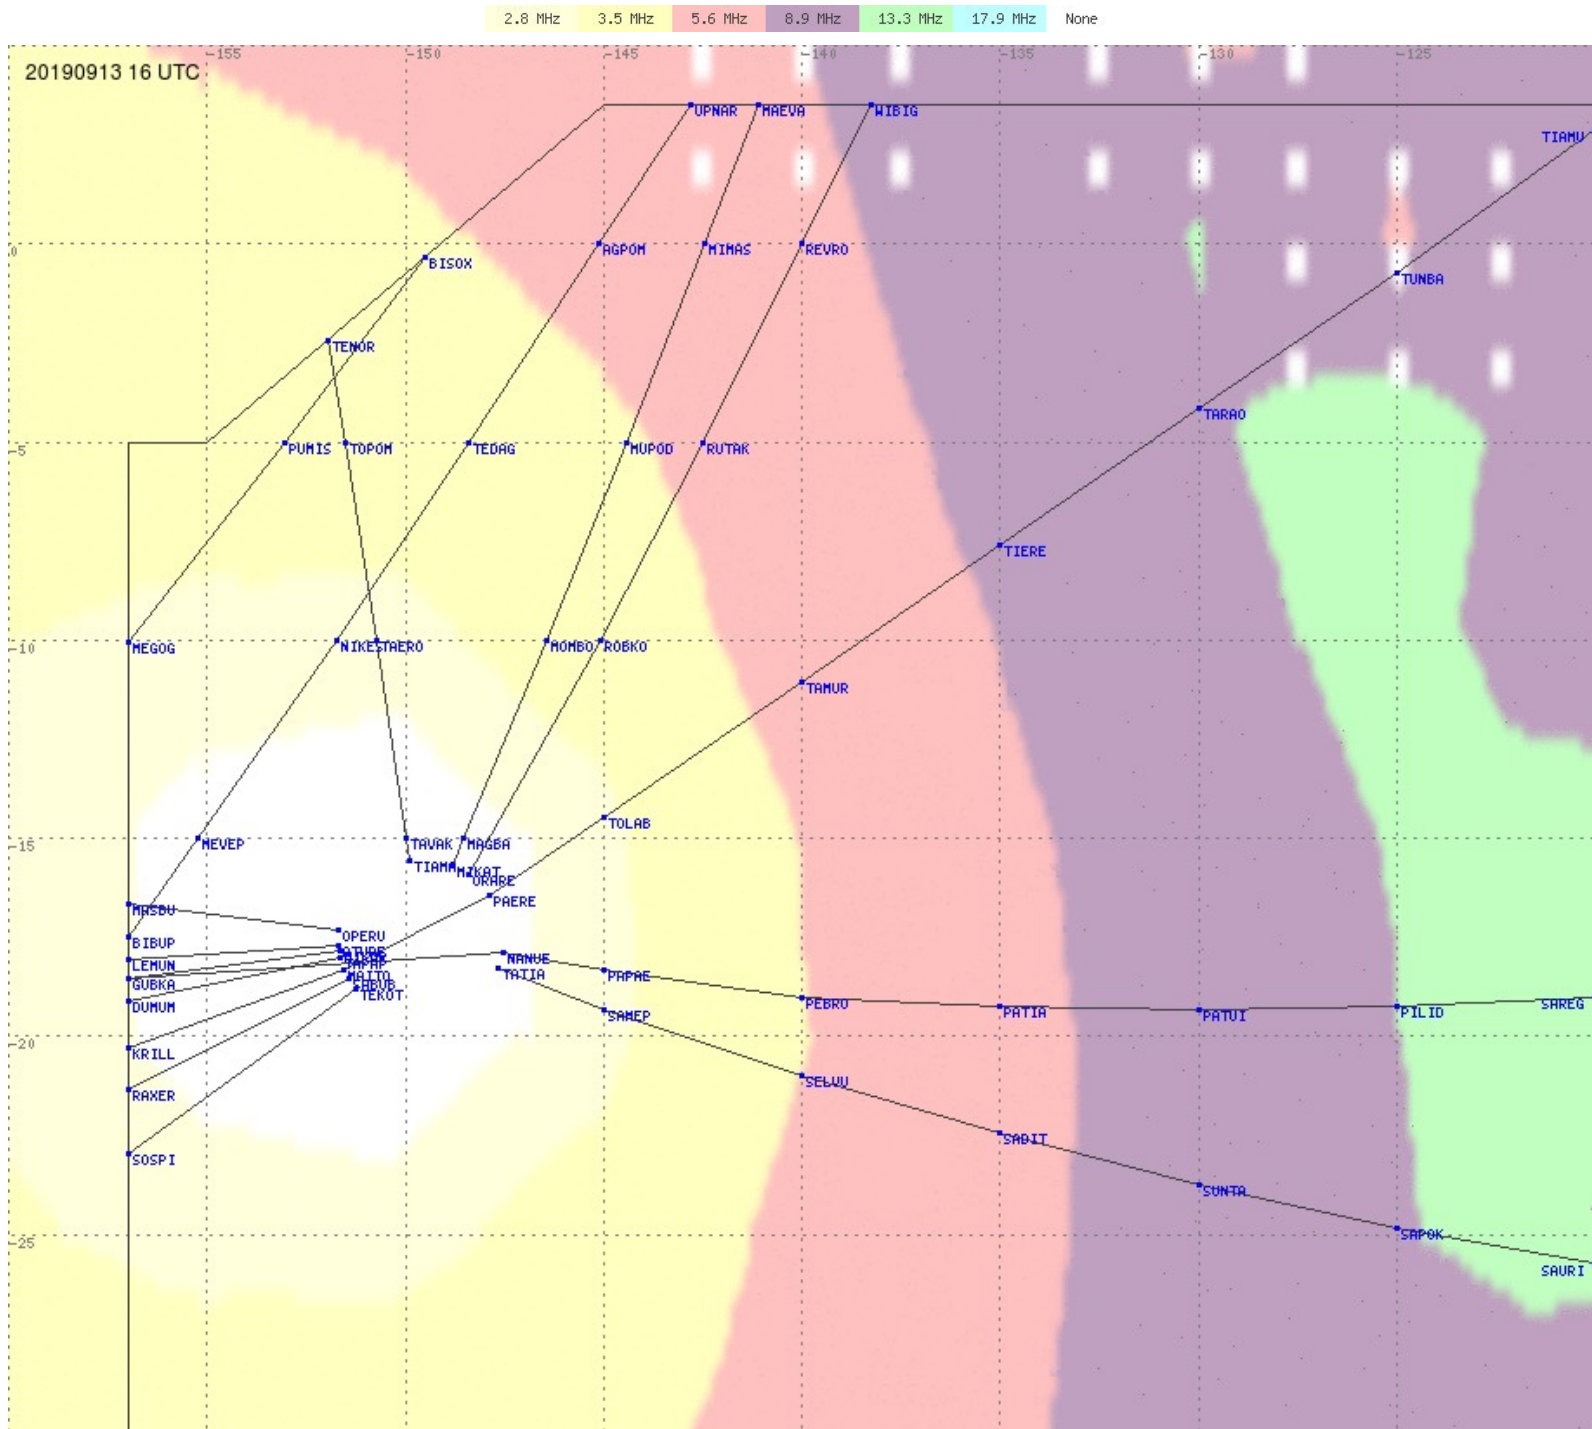

Tahiti FIR - HF Propag - 20190913

Tahiti FIR - HF Propag - 20190913

Tahiti FIR - HF Propag - 20190913

Tahiti FIR - HF Propag - 20190913

2.8 MHz
3.5 MHz
5.6 MHz
8.9 MHz
13.3 MHz
17.9 MHz
None

Tahiti FIR - HF Propag - 20190913

Tahiti FIR - HF Propag - 20190913

Tahiti FIR - HF Propag - 20190913

Tahiti FIR - HF Propag - 20190913

Tahiti FIR - HF Propag - 20190913

Tahiti FIR - HF Propag - 20190913

Tahiti FIR - HF Propag - 20190913

2.8 MHz 3.5 MHz 5.6 MHz 8.9 MHz 13.3 MHz 17.9 MHz None

Tahiti FIR - HF Propag - 20190913

2.8 MHz 3.5 MHz 5.6 MHz 8.9 MHz 13.3 MHz 17.9 MHz None

Tahiti FIR - HF Propag - 20190913

2.8 MHz 3.5 MHz 5.6 MHz 8.9 MHz 13.3 MHz 17.9 MHz None

Tahiti FIR - HF Propag - 20190913