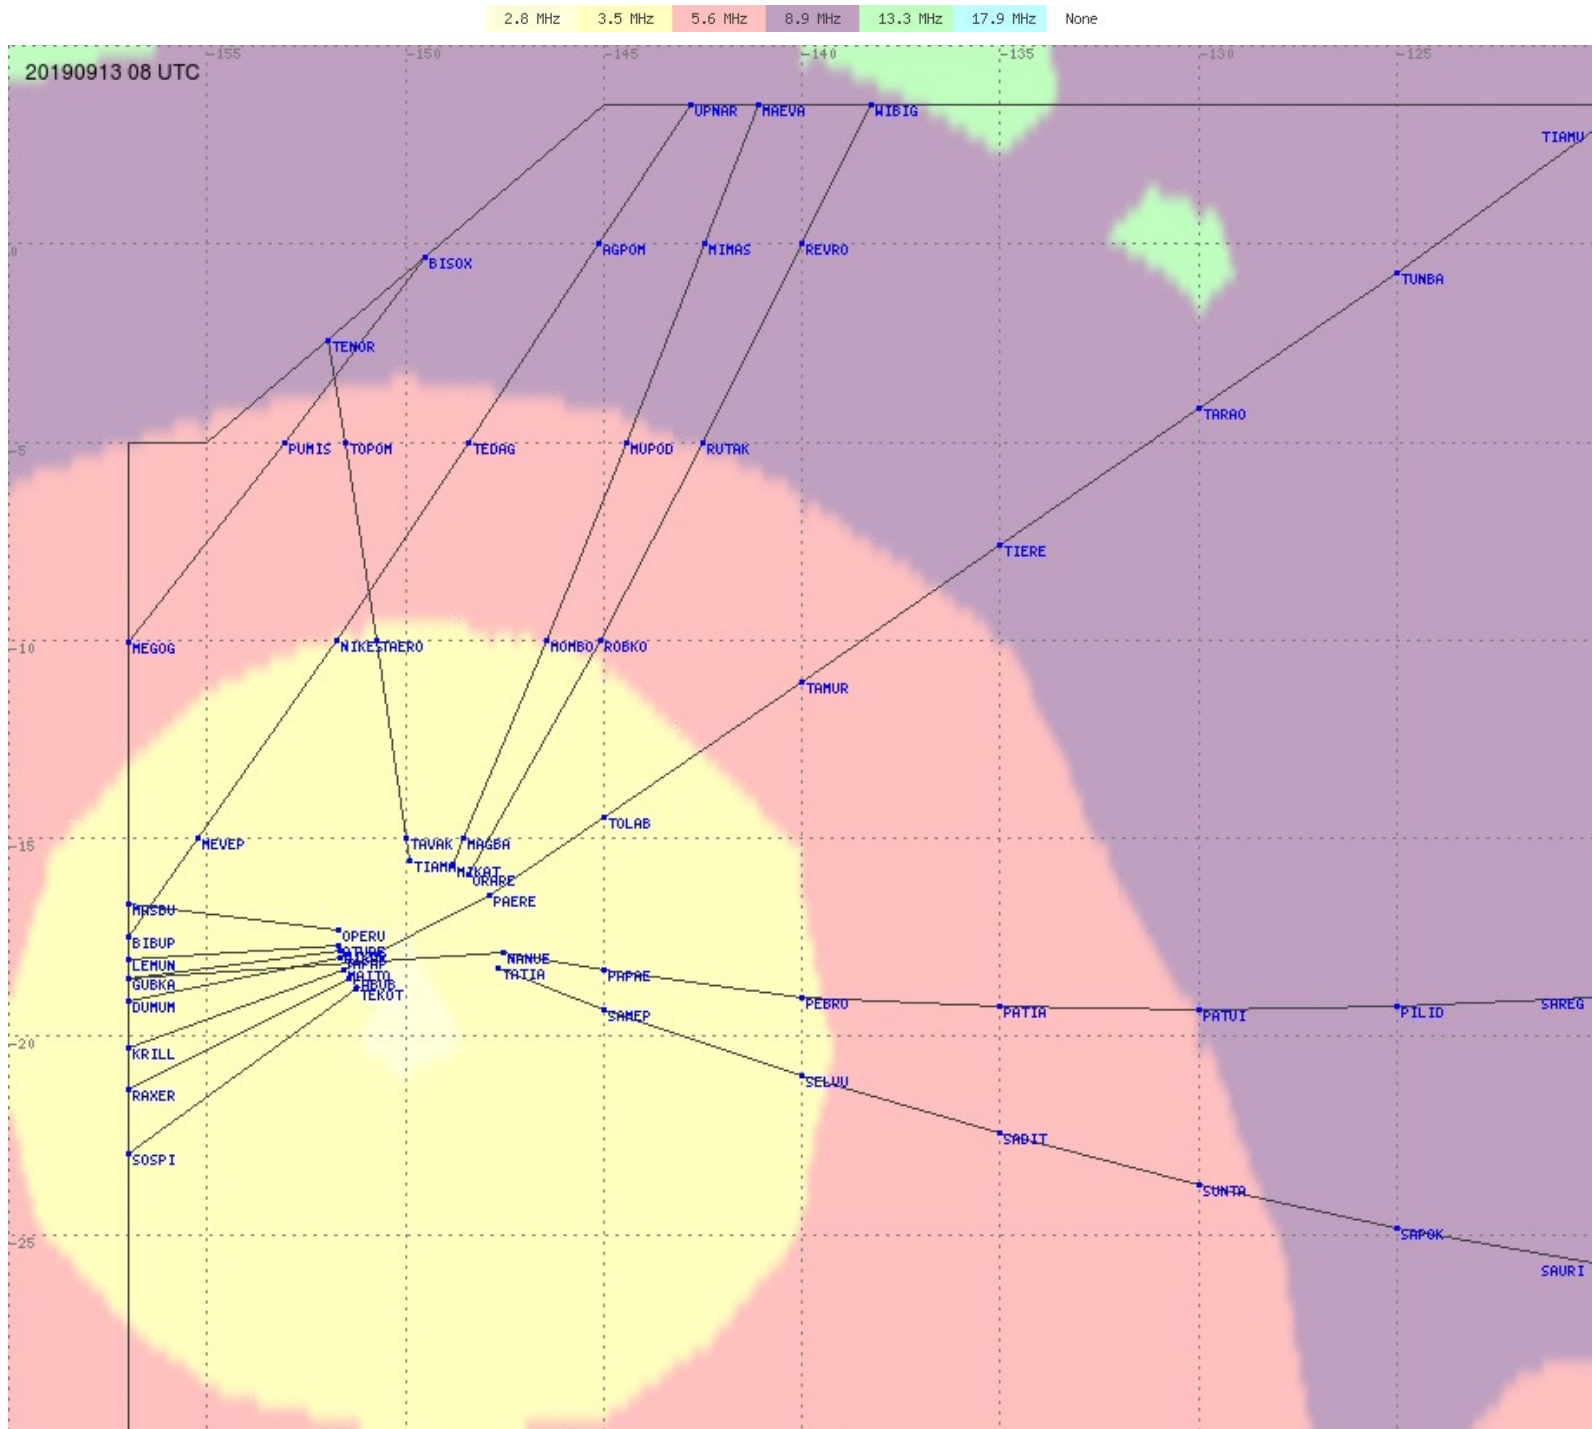

Tahiti FIR - HF Propag - 20190913

Tahiti FIR - HF Propag - 20190913

Tahiti FIR - HF Propag - 20190913

Tahiti FIR - HF Propag - 20190913

Tahiti FIR - HF Propag - 20190913

Tahiti FIR - HF Propag - 20190913

Tahiti FIR - HF Propag - 20190913

Tahiti FIR - HF Propag - 20190913

Tahiti FIR - HF Propag - 20190913

Tahiti FIR - HF Propag - 20190913

Tahiti FIR - HF Propag - 20190913

2.8 MHz
3.5 MHz
5.6 MHz
8.9 MHz
13.3 MHz
17.9 MHz
None

Tahiti FIR - HF Propag - 20190913