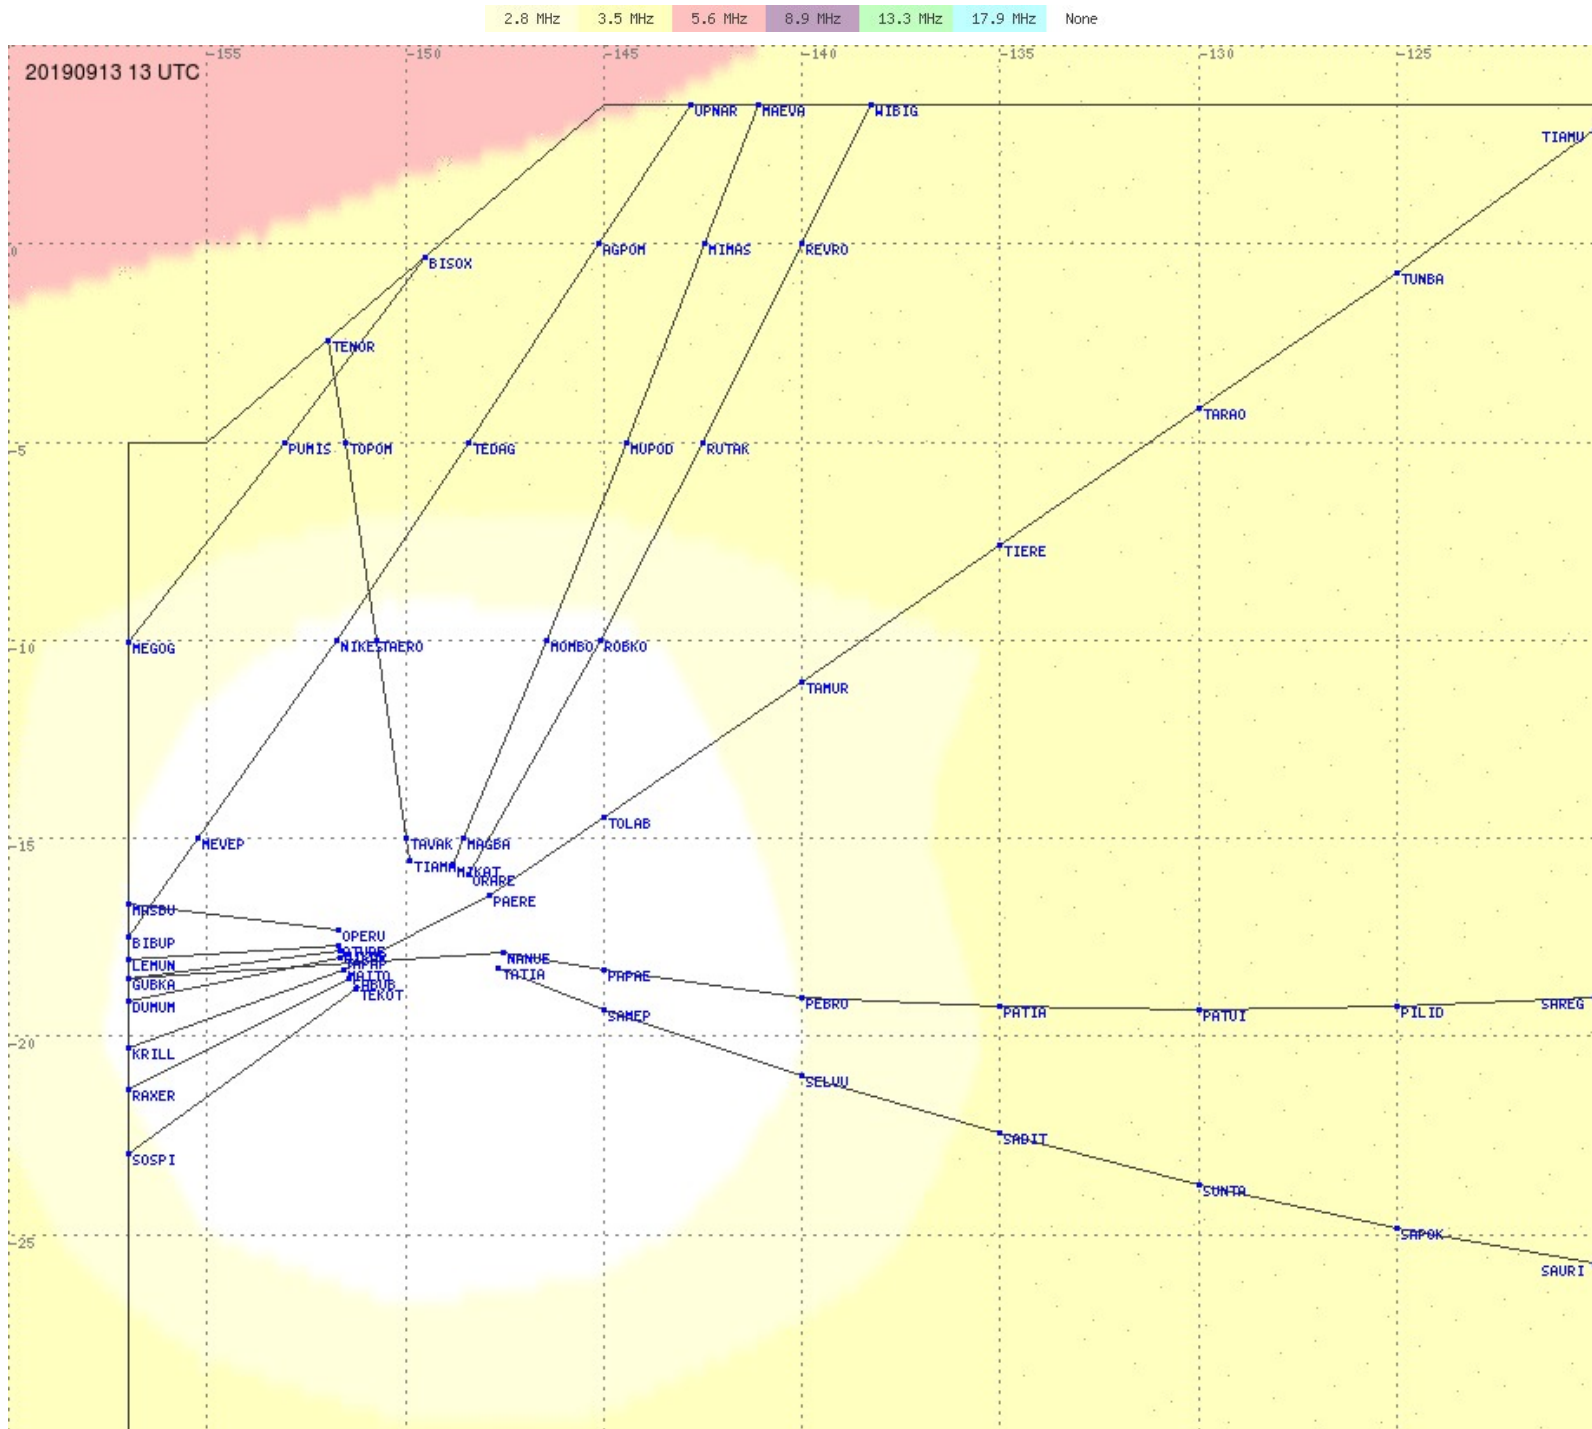

Tahiti FIR - HF Propag - 20190913

Tahiti FIR - HF Propag - 20190913

Tahiti FIR - HF Propag - 20190913

Tahiti FIR - HF Propag - 20190913

2.8 MHz
3.5 MHz
5.6 MHz
8.9 MHz
13.3 MHz
17.9 MHz
None

Tahiti FIR - HF Propag - 20190913

Tahiti FIR - HF Propag - 20190913

Tahiti FIR - HF Propag - 20190913

Tahiti FIR - HF Propag - 20190913

Tahiti FIR - HF Propag - 20190913

Tahiti FIR - HF Propag - 20190913

Tahiti FIR - HF Propag - 20190913

2.8 MHz 3.5 MHz 5.6 MHz 8.9 MHz 13.3 MHz 17.9 MHz None

Tahiti FIR - HF Propag - 20190913

2.8 MHz 3.5 MHz 5.6 MHz 8.9 MHz 13.3 MHz 17.9 MHz None

Tahiti FIR - HF Propag - 20190913

2.8 MHz 3.5 MHz 5.6 MHz 8.9 MHz 13.3 MHz 17.9 MHz None

Tahiti FIR - HF Propag - 20190913