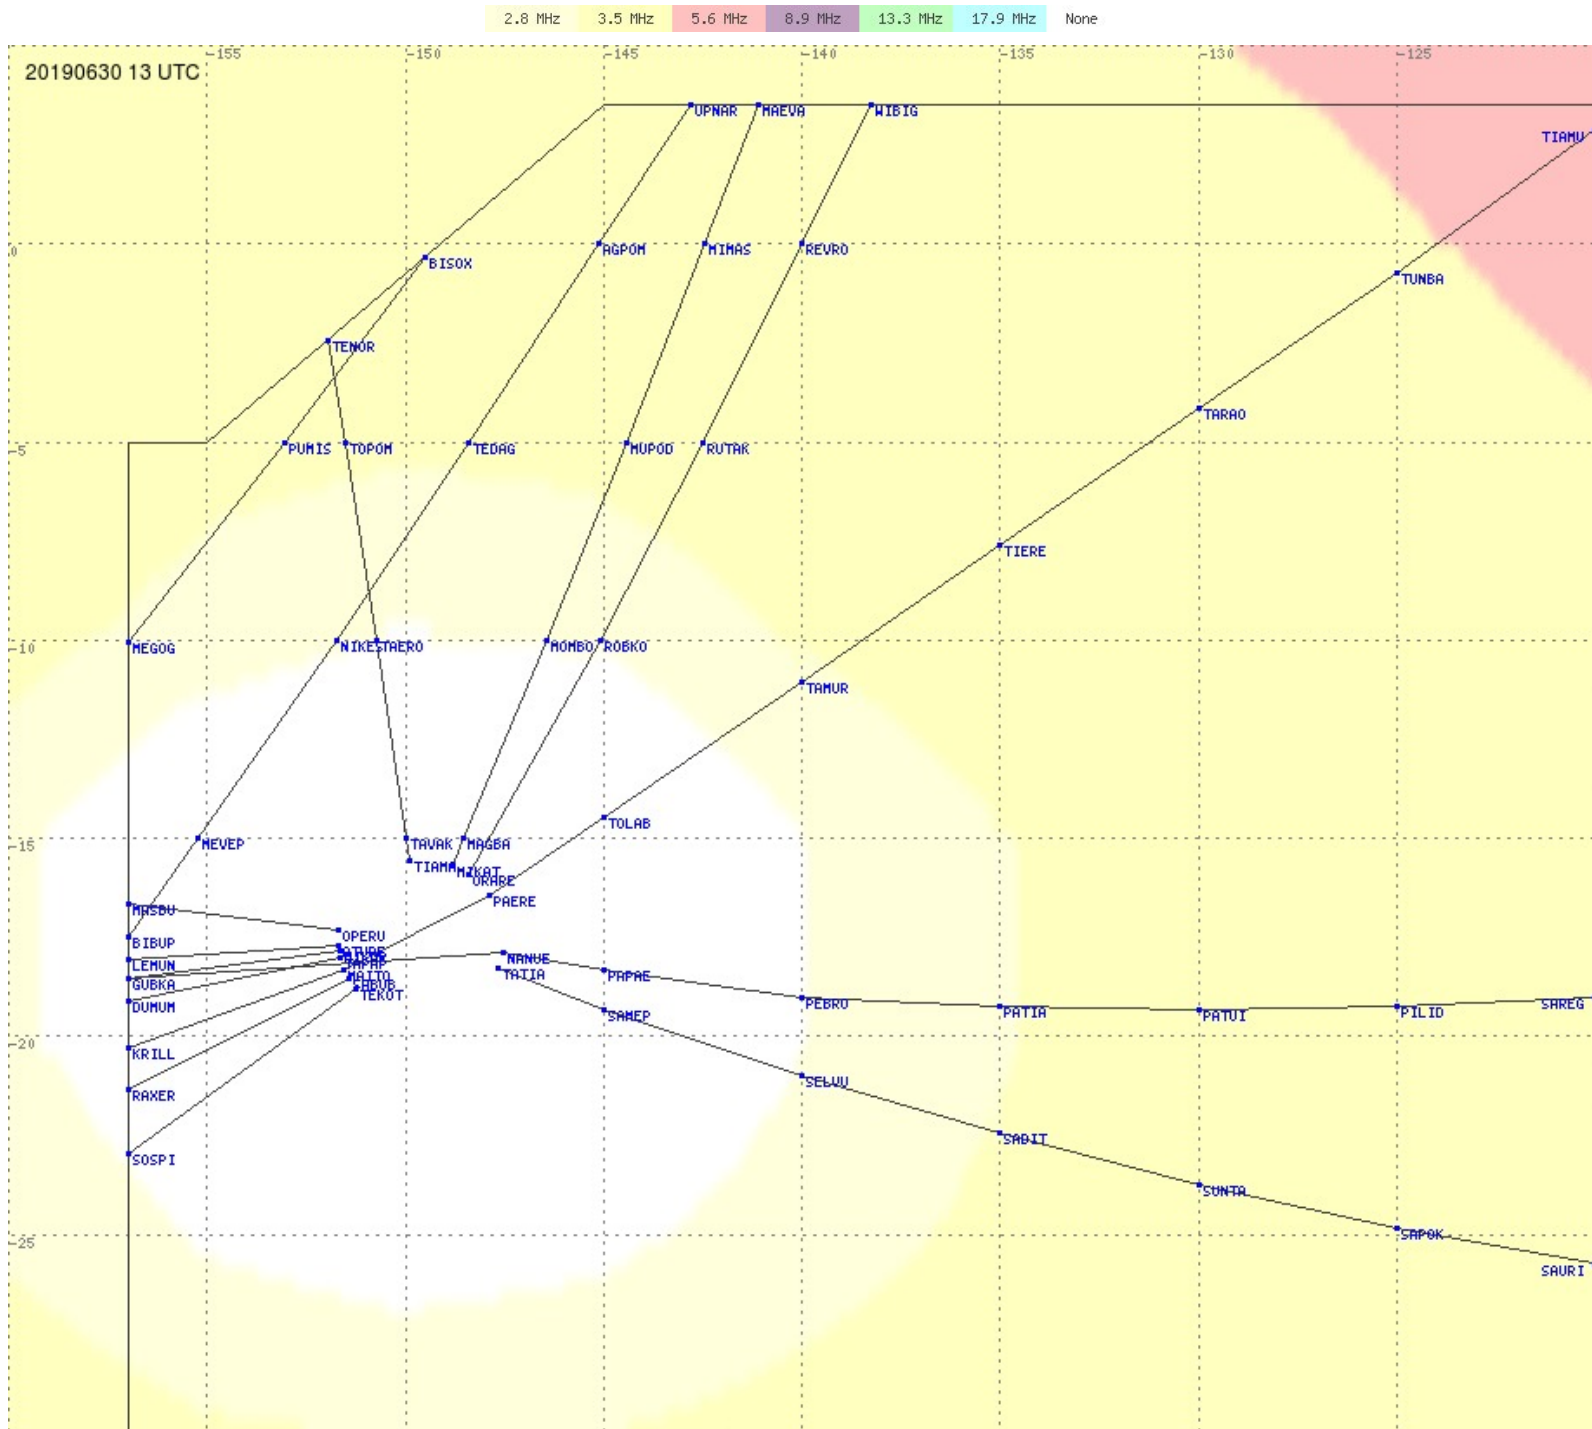

Tahiti FIR - HF Propag - 20190630

Tahiti FIR - HF Propag - 20190630

2.8 MHz
3.5 MHz
5.6 MHz
8.9 MHz
13.3 MHz
17.9 MHz
None

Tahiti FIR - HF Propag - 20190630

Tahiti FIR - HF Propag - 20190630

Tahiti FIR - HF Propag - 20190630

2.8 MHz
3.5 MHz
5.6 MHz
8.9 MHz
13.3 MHz
17.9 MHz
None

Tahiti FIR - HF Propag - 20190630

2.8 MHz
3.5 MHz
5.6 MHz
8.9 MHz
13.3 MHz
17.9 MHz
None

Tahiti FIR - HF Propag - 20190630

Tahiti FIR - HF Propag - 20190630