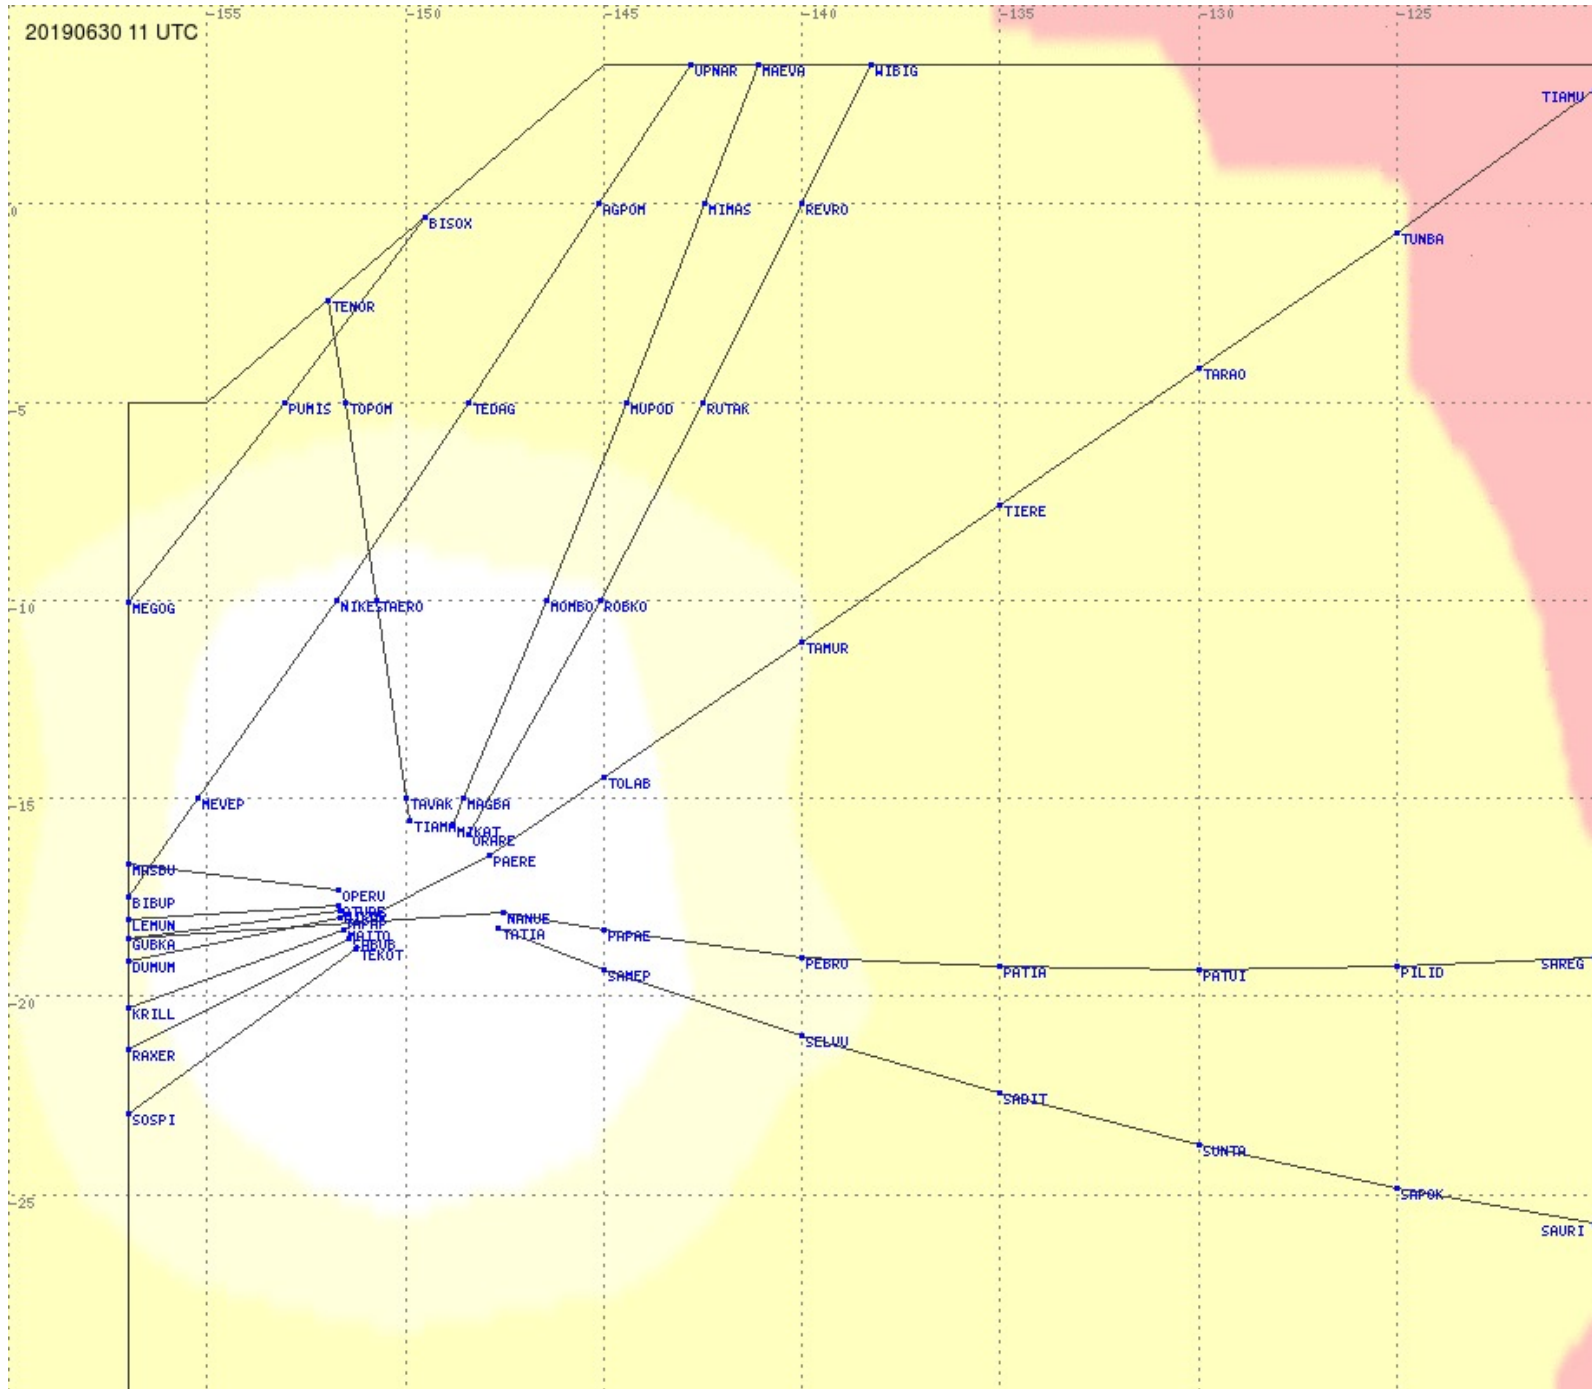

Tahiti FIR - HF Propag - 20190630

Tahiti FIR - HF Propag - 20190630

2.8 MHz
3.5 MHz
5.6 MHz
8.9 MHz
13.3 MHz
17.9 MHz
None

Tahiti FIR - HF Propag - 20190630

Tahiti FIR - HF Propag - 20190630

Tahiti FIR - HF Propag - 20190630

2.8 MHz
3.5 MHz
5.6 MHz
8.9 MHz
13.3 MHz
17.9 MHz
None

Tahiti FIR - HF Propag - 20190630

2.8 MHz
3.5 MHz
5.6 MHz
8.9 MHz
13.3 MHz
17.9 MHz
None

Tahiti FIR - HF Propag - 20190630

Tahiti FIR - HF Propag - 20190630