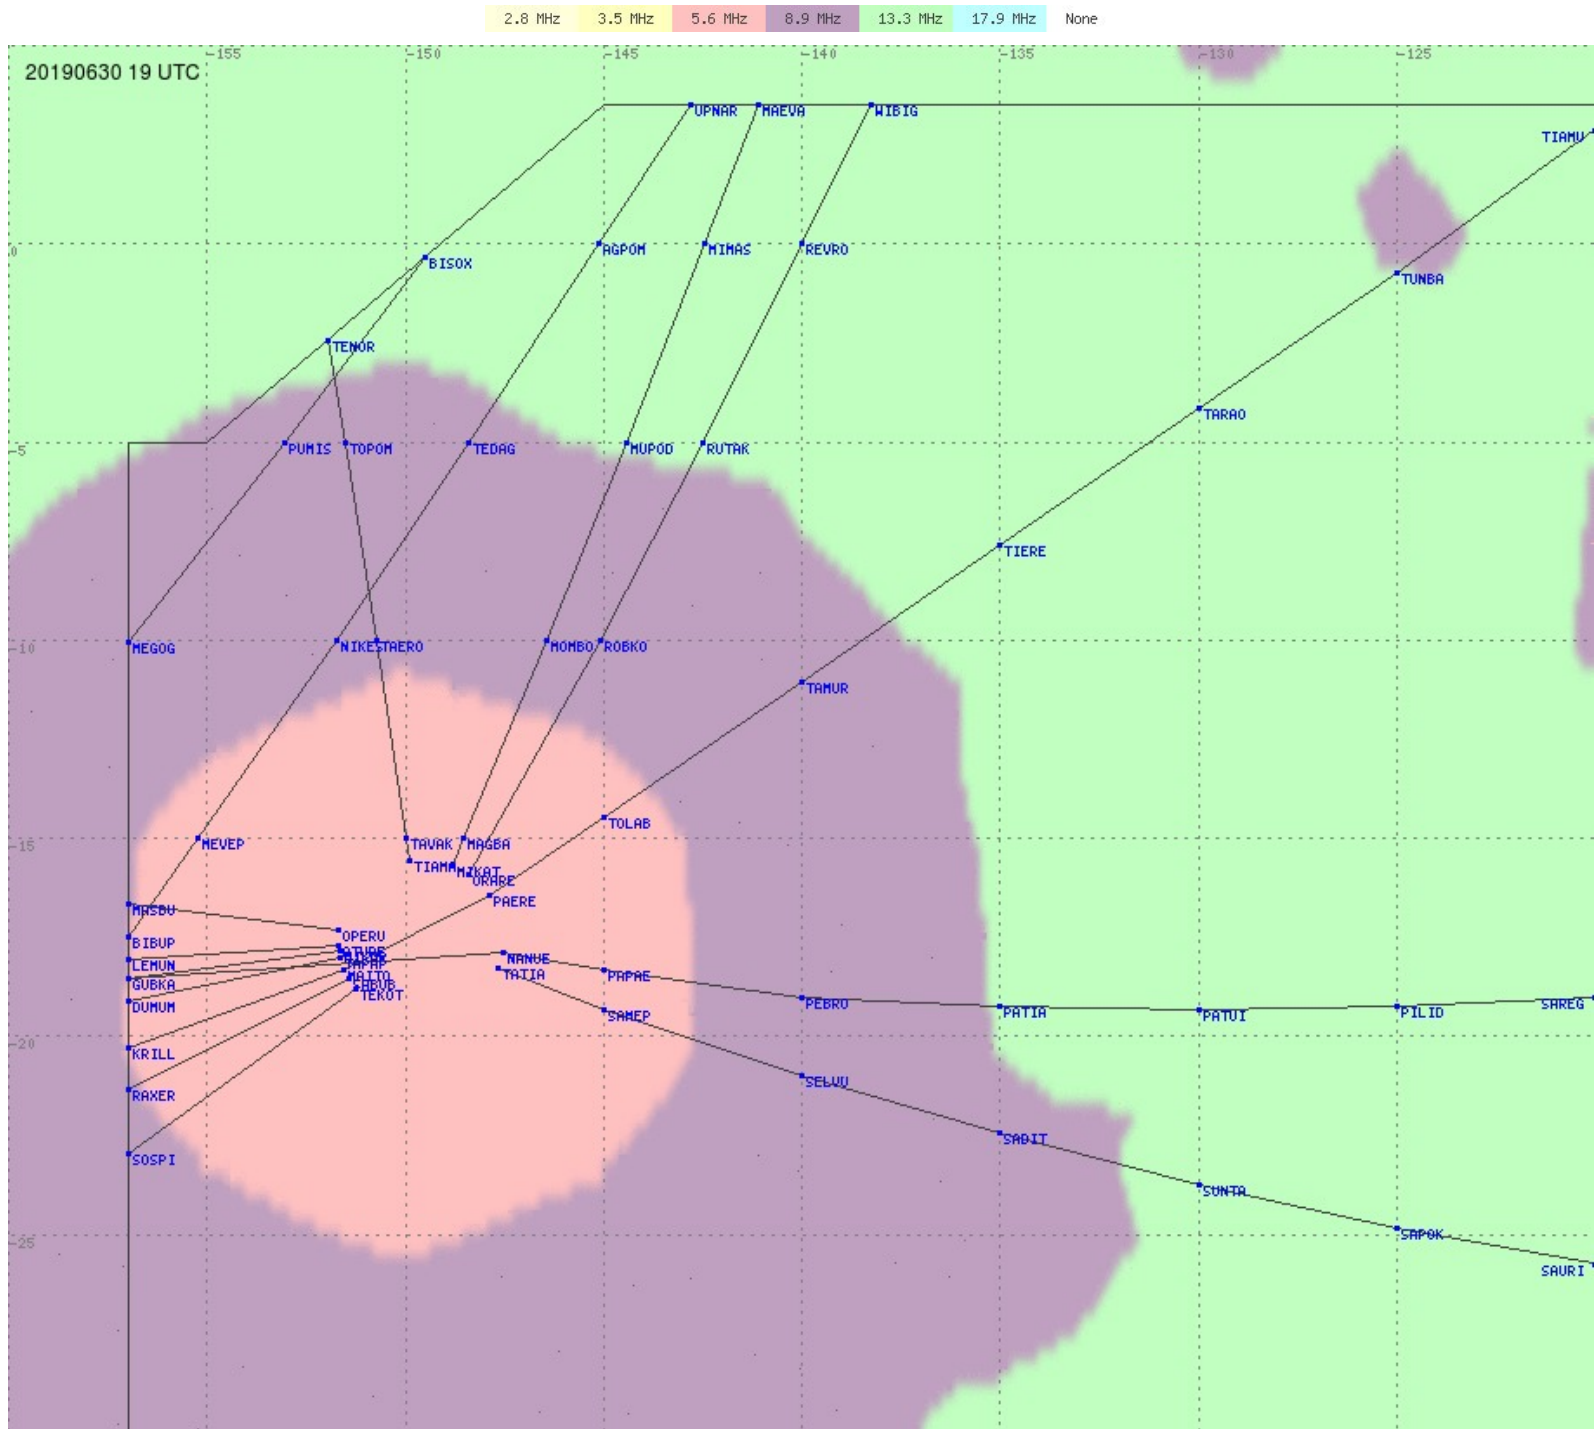

Tahiti FIR - HF Propag - 20190630