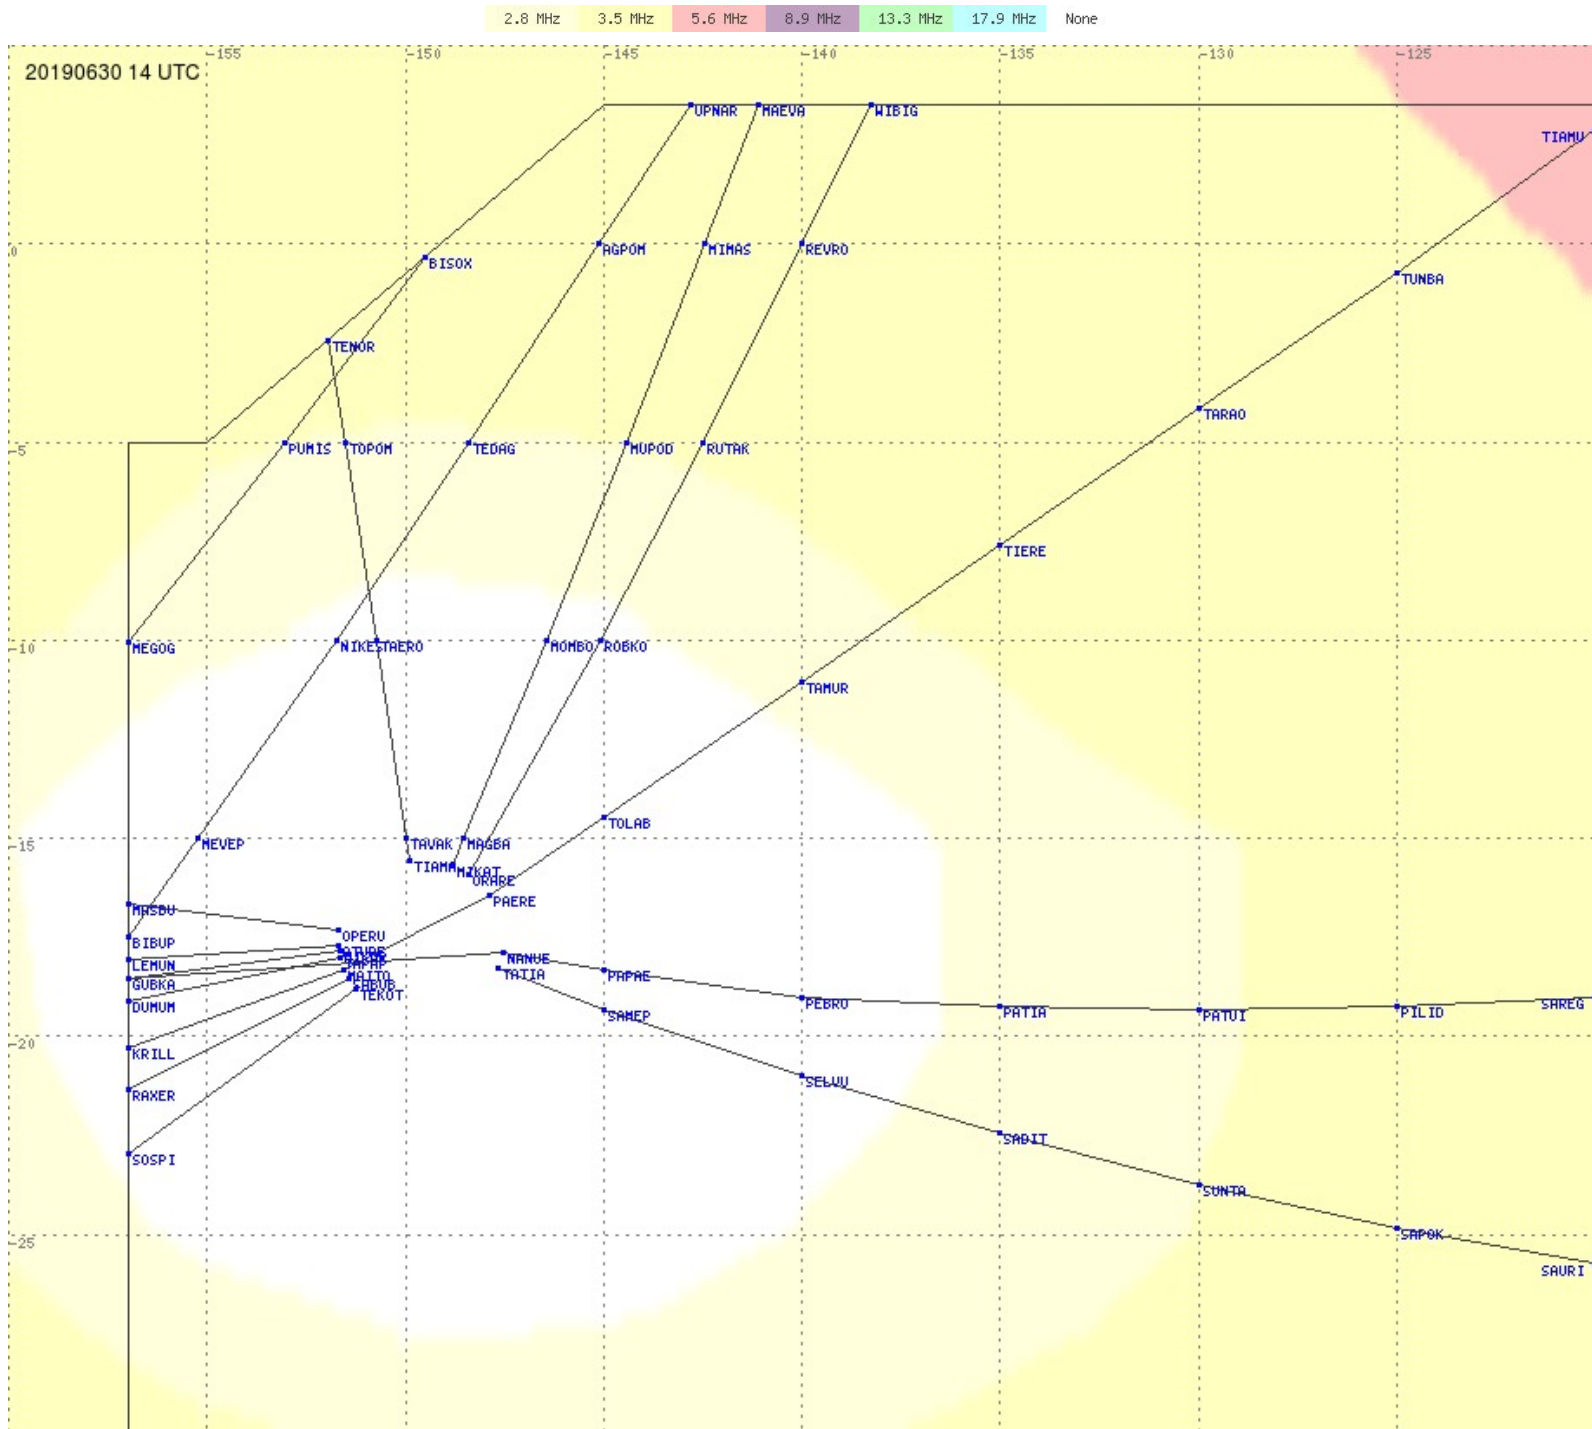

Tahiti FIR - HF Propag - 20190630

Tahiti FIR - HF Propag - 20190630

2.8 MHz
3.5 MHz
5.6 MHz
8.9 MHz
13.3 MHz
17.9 MHz
None

Tahiti FIR - HF Propag - 20190630

Tahiti FIR - HF Propag - 20190630

Tahiti FIR - HF Propag - 20190630

2.8 MHz
3.5 MHz
5.6 MHz
8.9 MHz
13.3 MHz
17.9 MHz
None

Tahiti FIR - HF Propag - 20190630

2.8 MHz
3.5 MHz
5.6 MHz
8.9 MHz
13.3 MHz
17.9 MHz
None

Tahiti FIR - HF Propag - 20190630

Tahiti FIR - HF Propag - 20190630