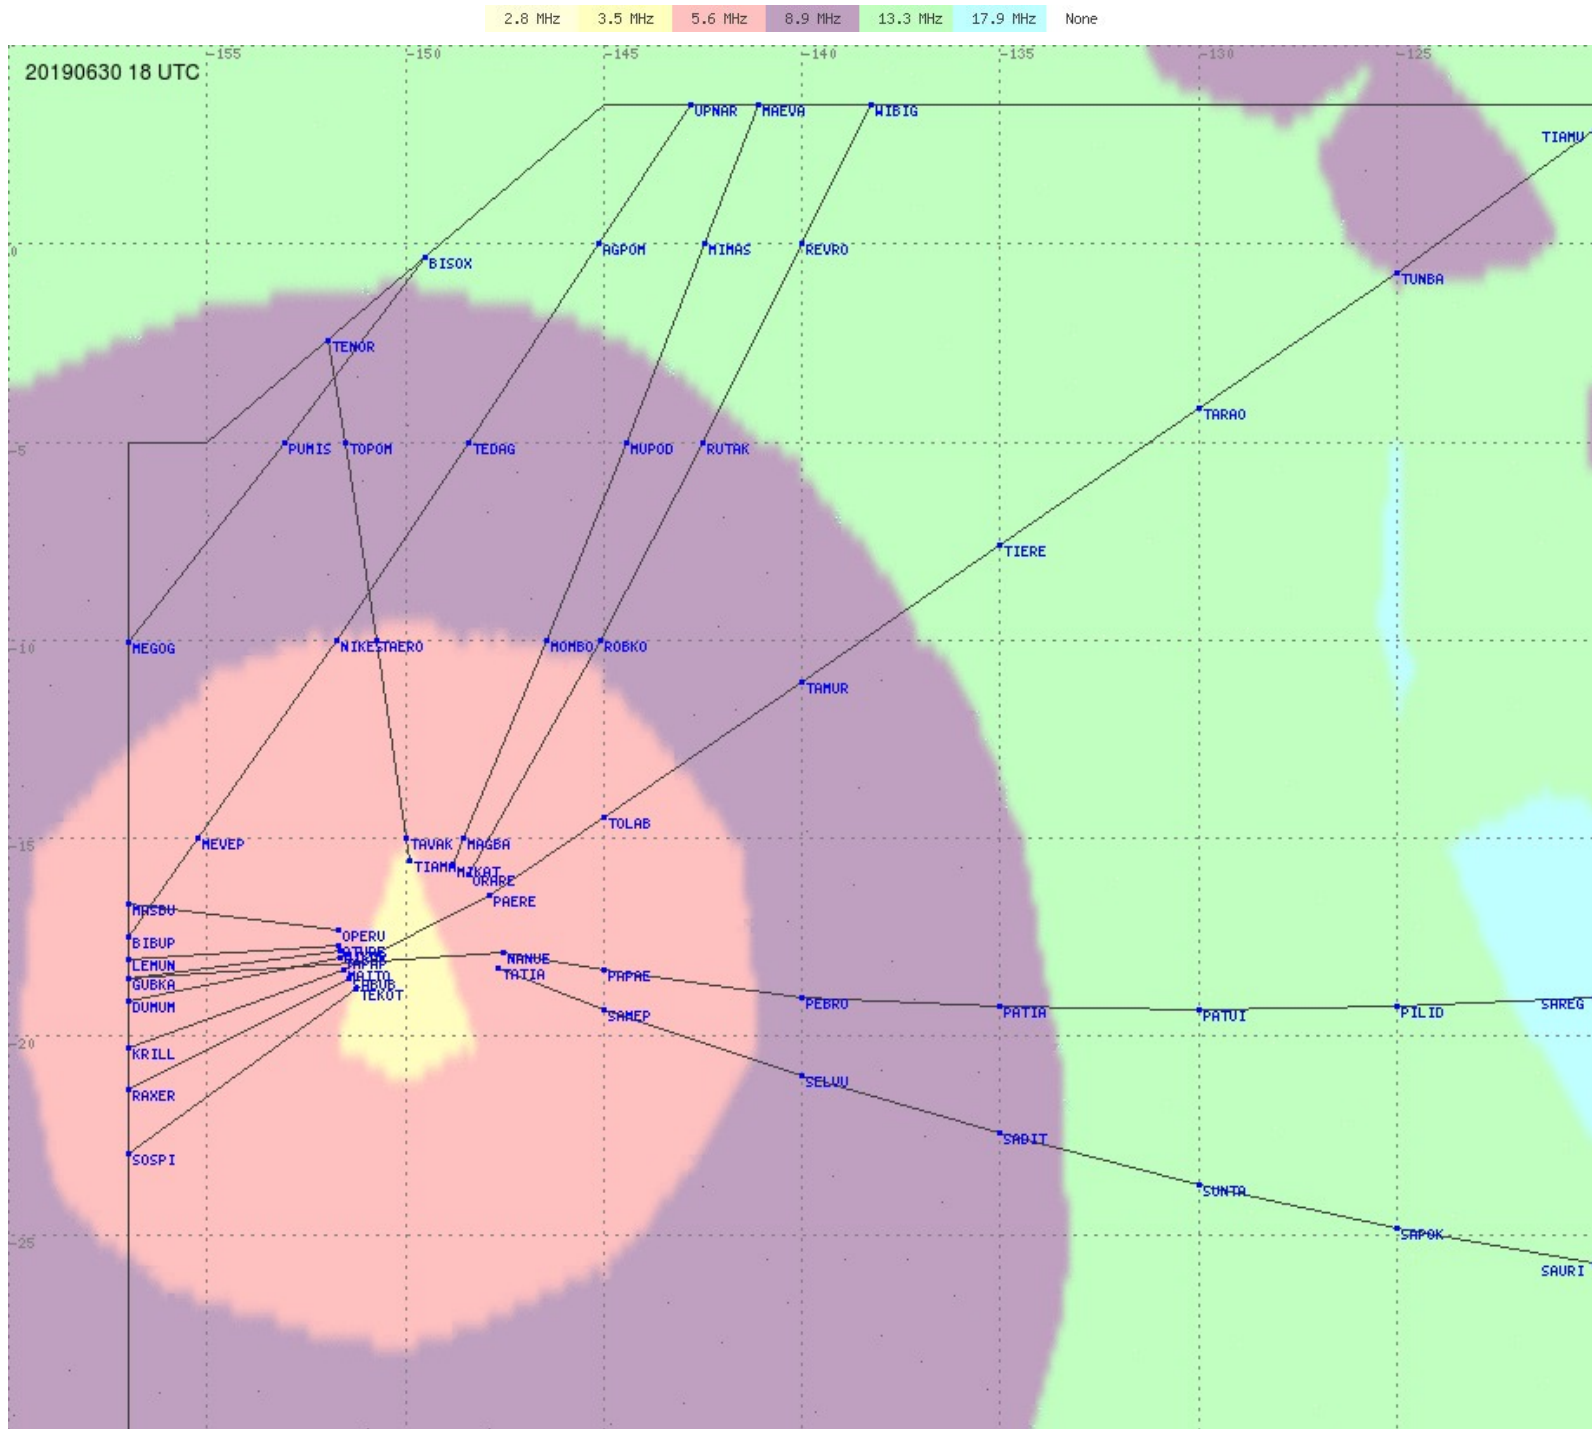

Tahiti FIR - HF Propag - 20190630