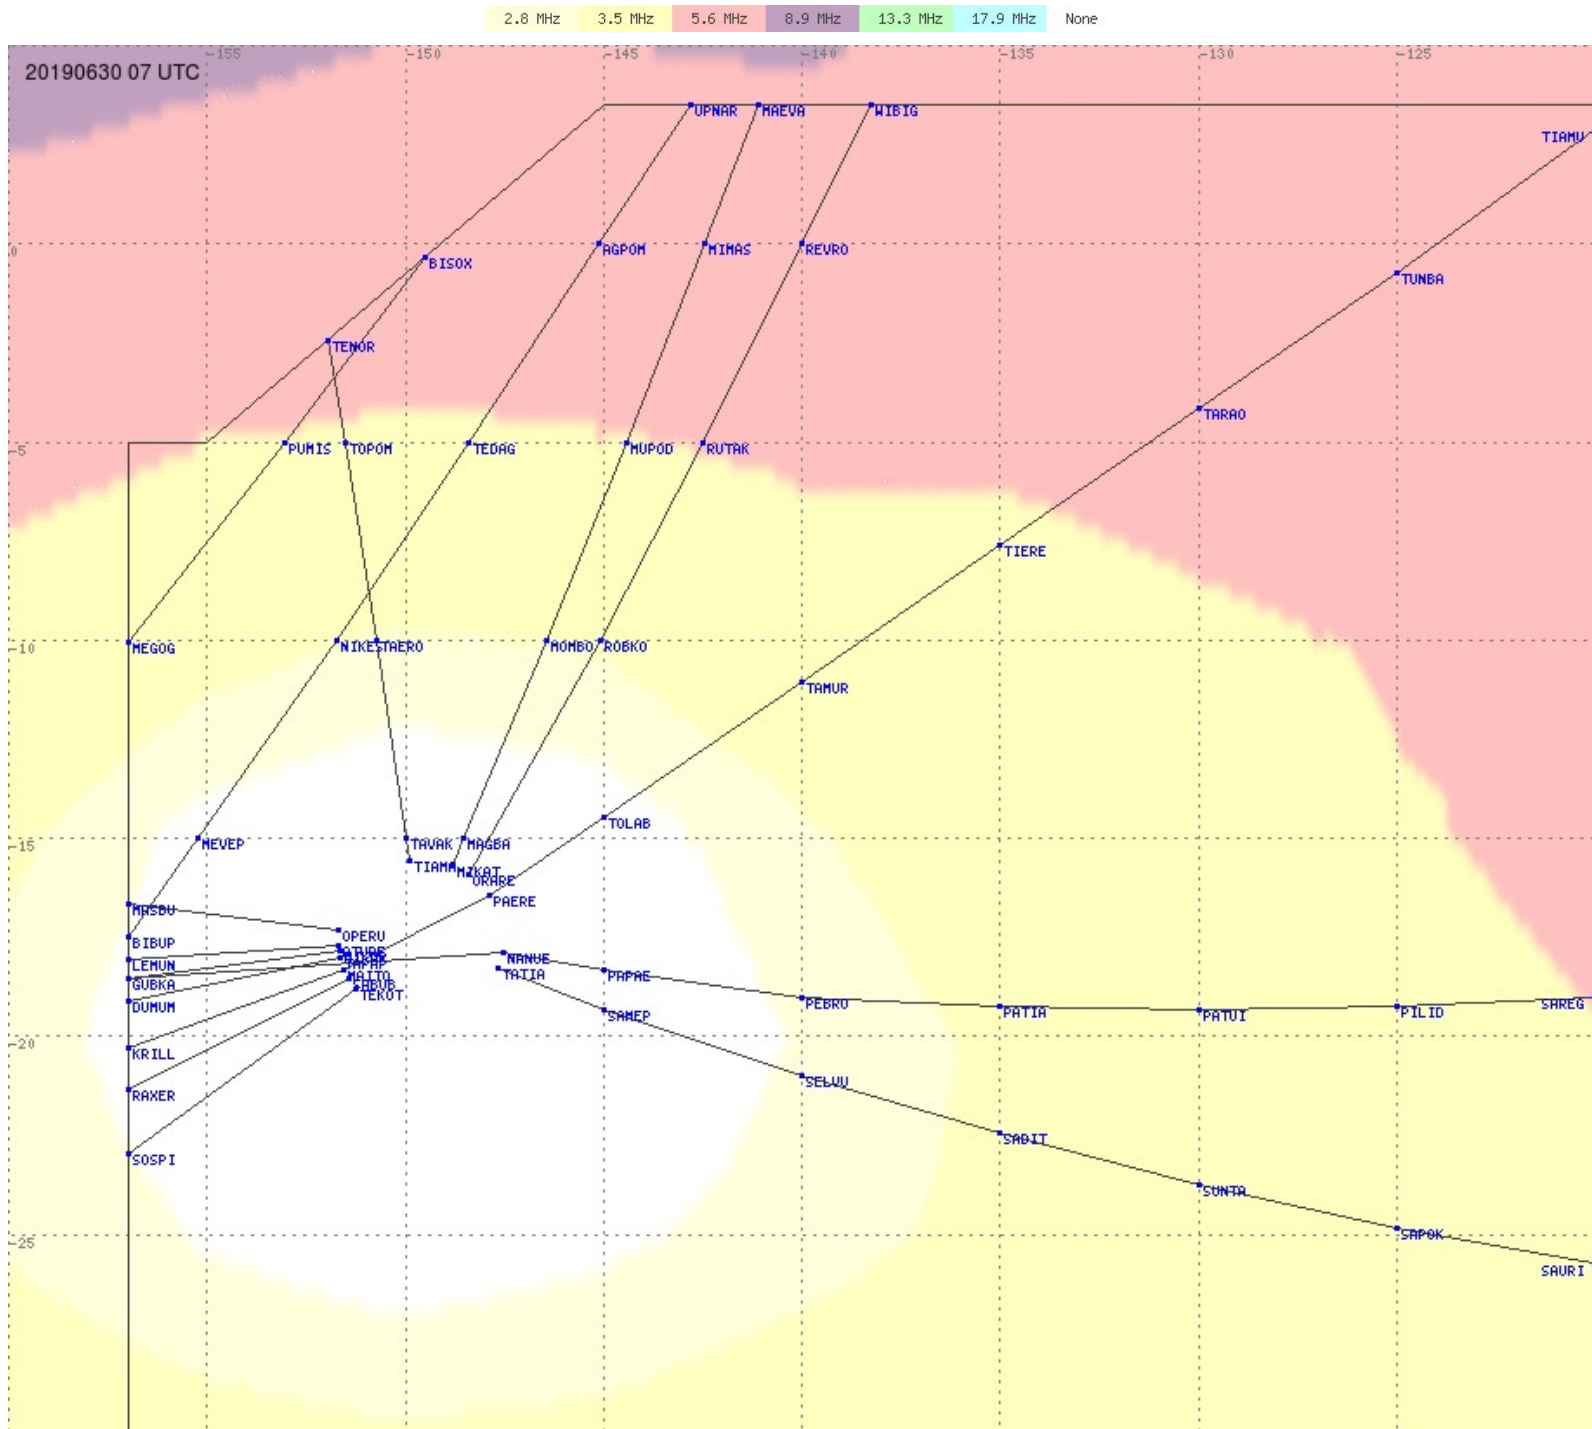

Tahiti FIR - HF Propag - 20190630

Tahiti FIR - HF Propag - 20190630

Tahiti FIR - HF Propag - 20190630

Tahiti FIR - HF Propag - 20190630

Tahiti FIR - HF Propag - 20190630

Tahiti FIR - HF Propag - 20190630

Tahiti FIR - HF Propag - 20190630

Tahiti FIR - HF Propag - 20190630

Tahiti FIR - HF Propag - 20190630

2.8 MHz
3.5 MHz
5.6 MHz
8.9 MHz
13.3 MHz
17.9 MHz
None

Tahiti FIR - HF Propag - 20190630

Tahiti FIR - HF Propag - 20190630

Tahiti FIR - HF Propag - 20190630