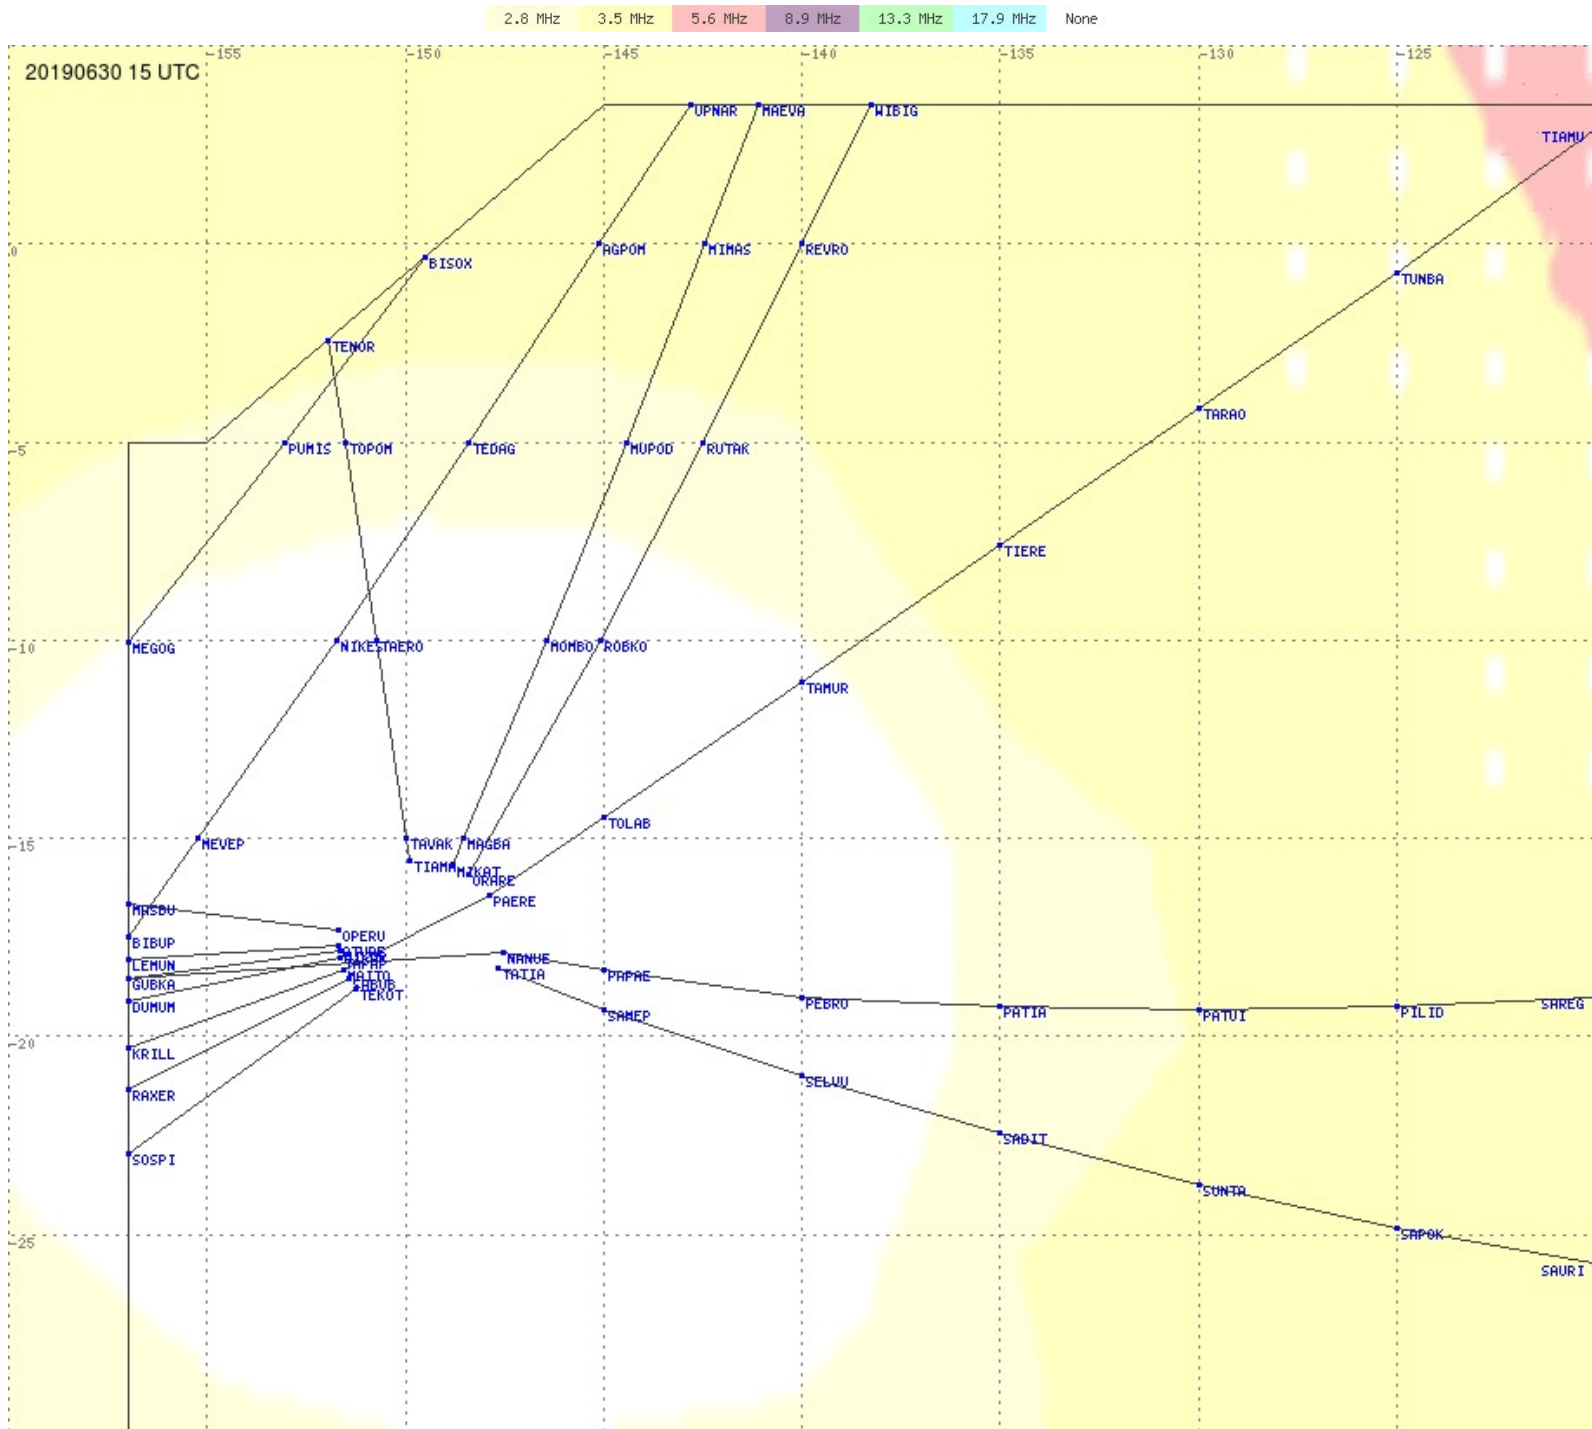

Tahiti FIR - HF Propag - 20190630

Tahiti FIR - HF Propag - 20190630

2.8 MHz
3.5 MHz
5.6 MHz
8.9 MHz
13.3 MHz
17.9 MHz
None

Tahiti FIR - HF Propag - 20190630

Tahiti FIR - HF Propag - 20190630

Tahiti FIR - HF Propag - 20190630

2.8 MHz
3.5 MHz
5.6 MHz
8.9 MHz
13.3 MHz
17.9 MHz
None

Tahiti FIR - HF Propag - 20190630

2.8 MHz
3.5 MHz
5.6 MHz
8.9 MHz
13.3 MHz
17.9 MHz
None

Tahiti FIR - HF Propag - 20190630

Tahiti FIR - HF Propag - 20190630