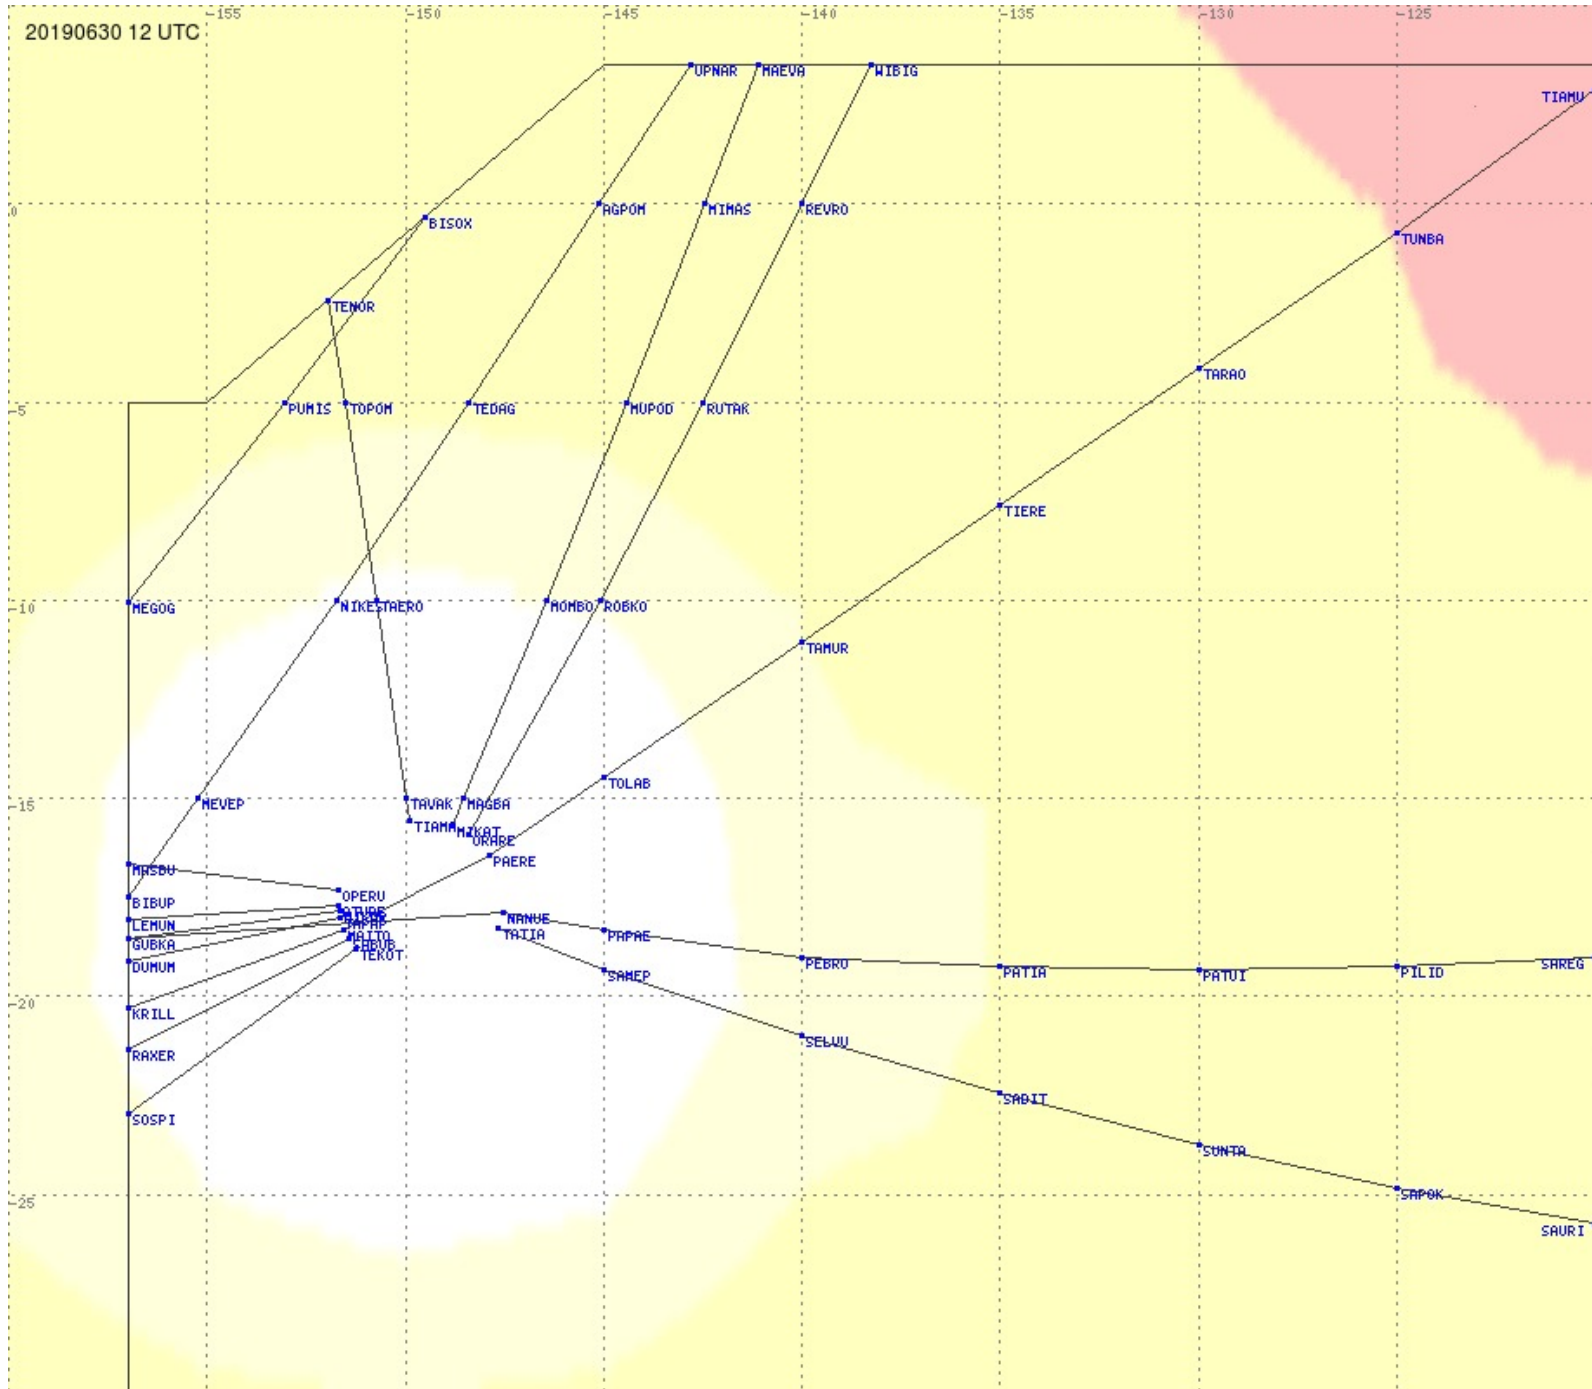

Tahiti FIR - HF Propag - 20190630

Tahiti FIR - HF Propag - 20190630

2.8 MHz
3.5 MHz
5.6 MHz
8.9 MHz
13.3 MHz
17.9 MHz
None

Tahiti FIR - HF Propag - 20190630

Tahiti FIR - HF Propag - 20190630

Tahiti FIR - HF Propag - 20190630

2.8 MHz
3.5 MHz
5.6 MHz
8.9 MHz
13.3 MHz
17.9 MHz
None

Tahiti FIR - HF Propag - 20190630

2.8 MHz
3.5 MHz
5.6 MHz
8.9 MHz
13.3 MHz
17.9 MHz
None

Tahiti FIR - HF Propag - 20190630

Tahiti FIR - HF Propag - 20190630