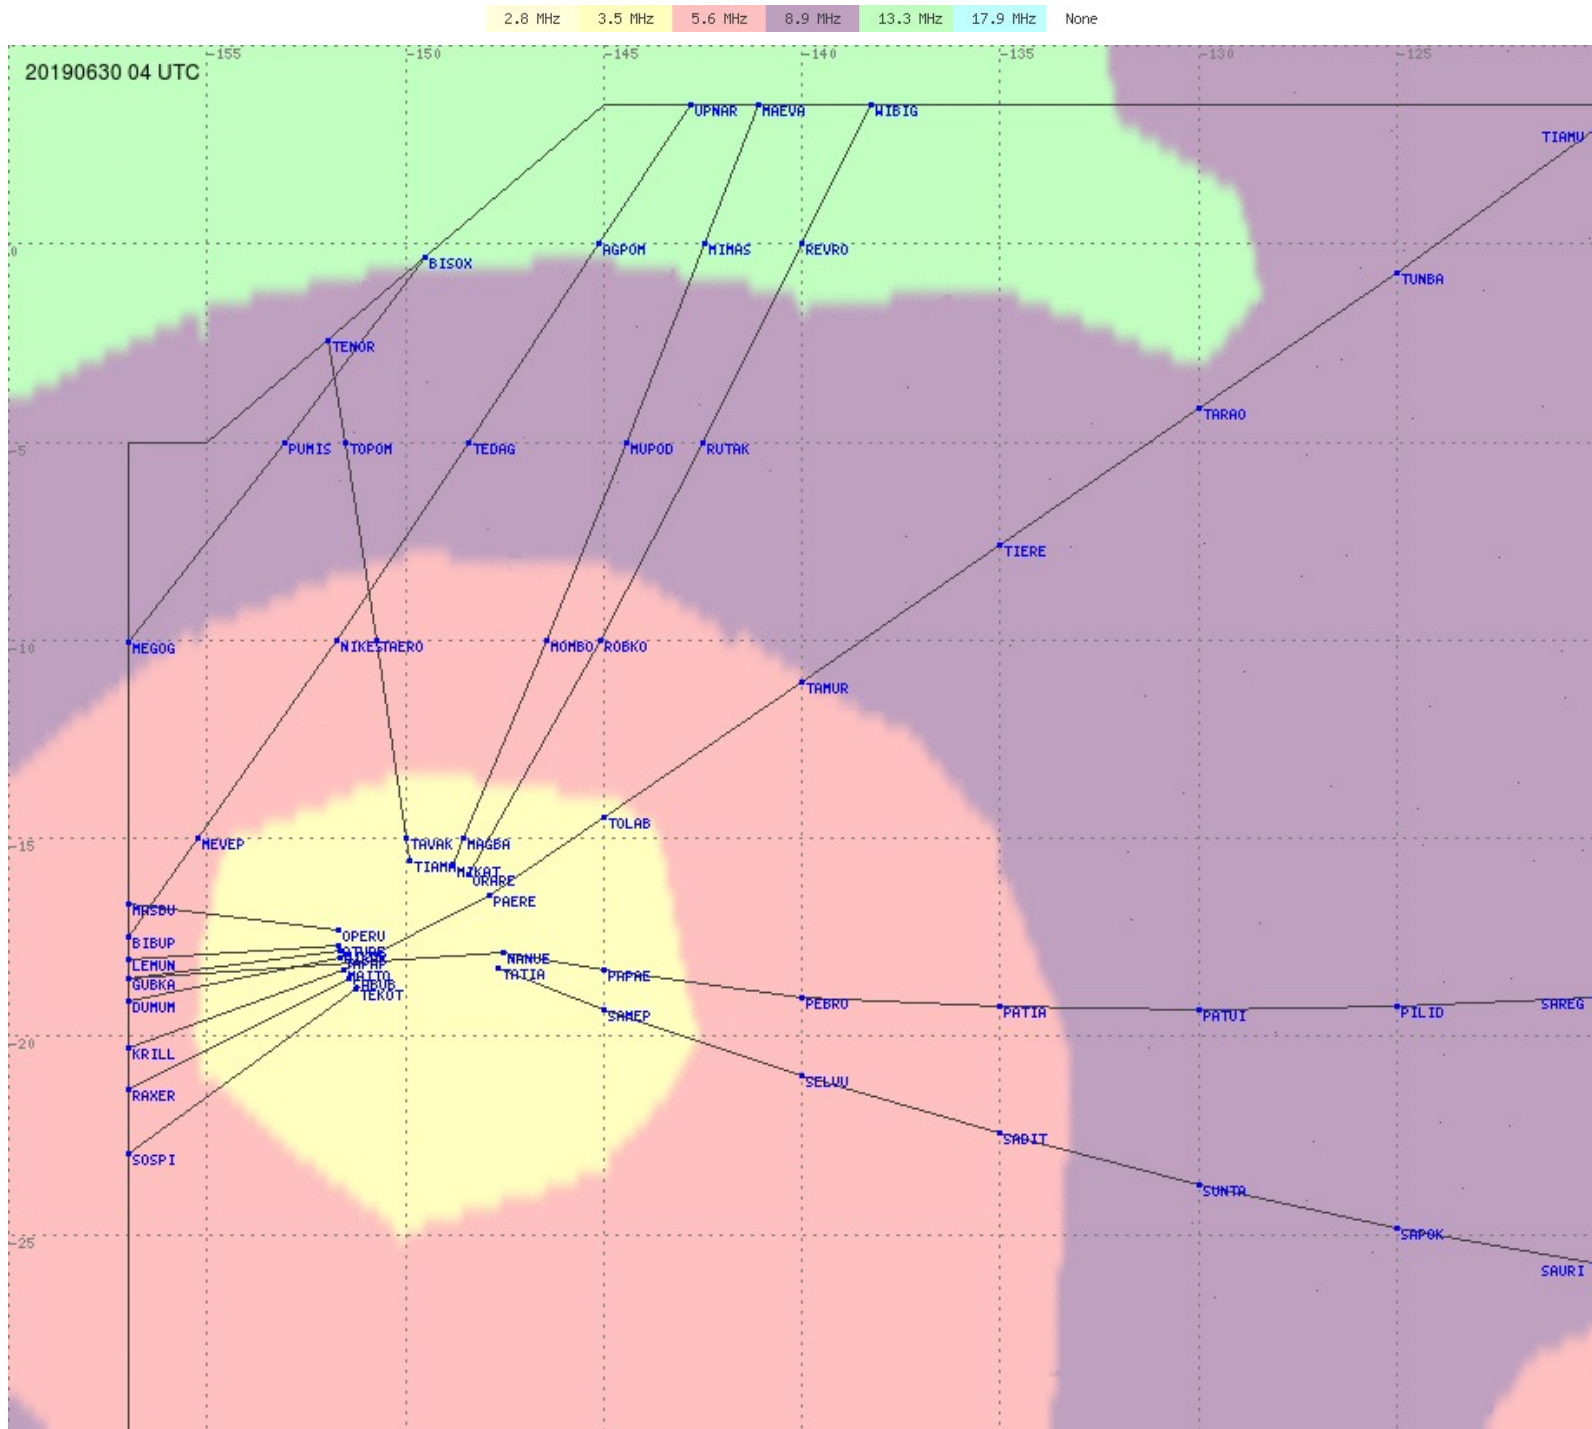

Tahiti FIR - HF Propag - 20190630

Tahiti FIR - HF Propag - 20190630

Tahiti FIR - HF Propag - 20190630

Tahiti FIR - HF Propag - 20190630

Tahiti FIR - HF Propag - 20190630

Tahiti FIR - HF Propag - 20190630

Tahiti FIR - HF Propag - 20190630

Tahiti FIR - HF Propag - 20190630

Tahiti FIR - HF Propag - 20190630

2.8 MHz
3.5 MHz
5.6 MHz
8.9 MHz
13.3 MHz
17.9 MHz
None

Tahiti FIR - HF Propag - 20190630

Tahiti FIR - HF Propag - 20190630

Tahiti FIR - HF Propag - 20190630