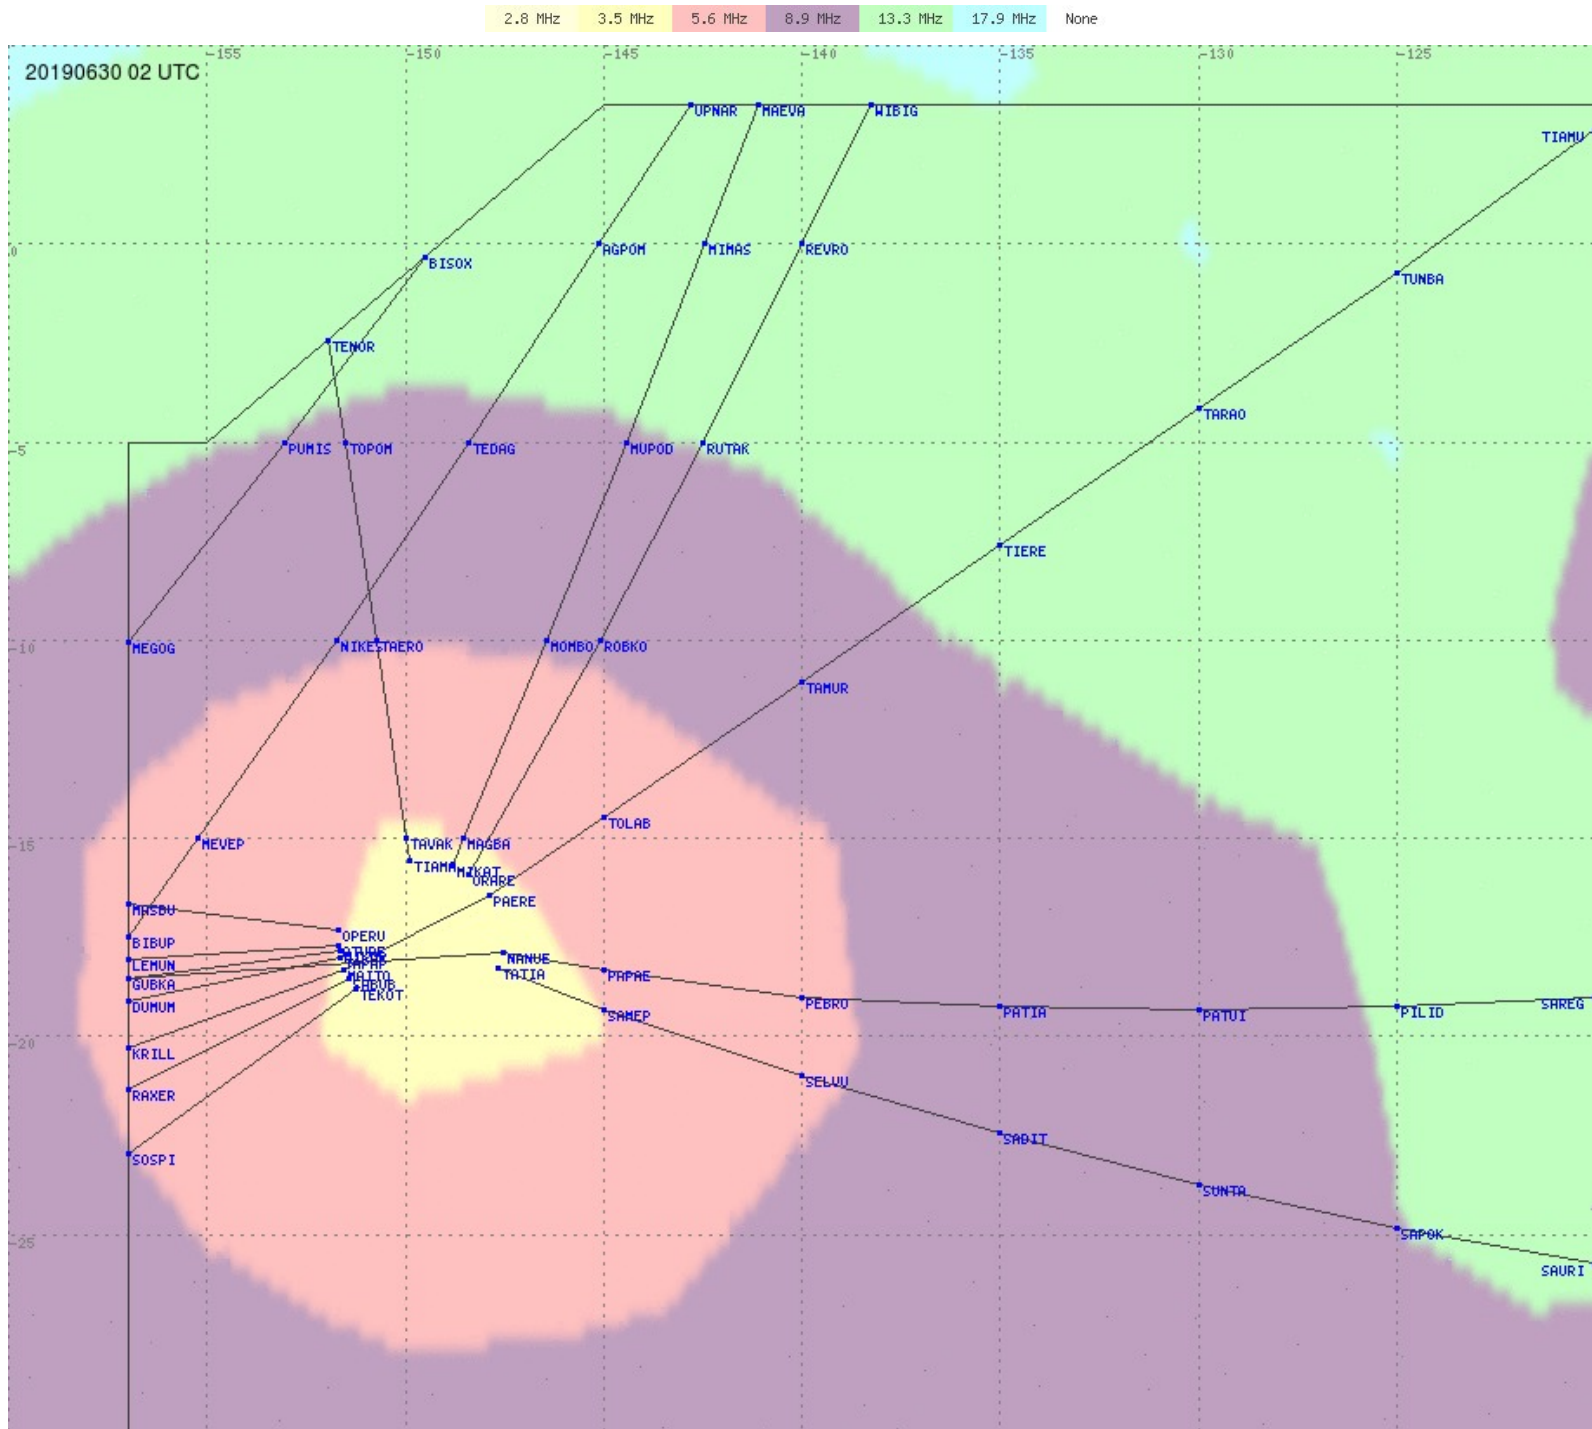

Tahiti FIR - HF Propag - 20190630

Tahiti FIR - HF Propag - 20190630

Tahiti FIR - HF Propag - 20190630

Tahiti FIR - HF Propag - 20190630

Tahiti FIR - HF Propag - 20190630

Tahiti FIR - HF Propag - 20190630

Tahiti FIR - HF Propag - 20190630

Tahiti FIR - HF Propag - 20190630

Tahiti FIR - HF Propag - 20190630

2.8 MHz
3.5 MHz
5.6 MHz
8.9 MHz
13.3 MHz
17.9 MHz
None

Tahiti FIR - HF Propag - 20190630

Tahiti FIR - HF Propag - 20190630

Tahiti FIR - HF Propag - 20190630