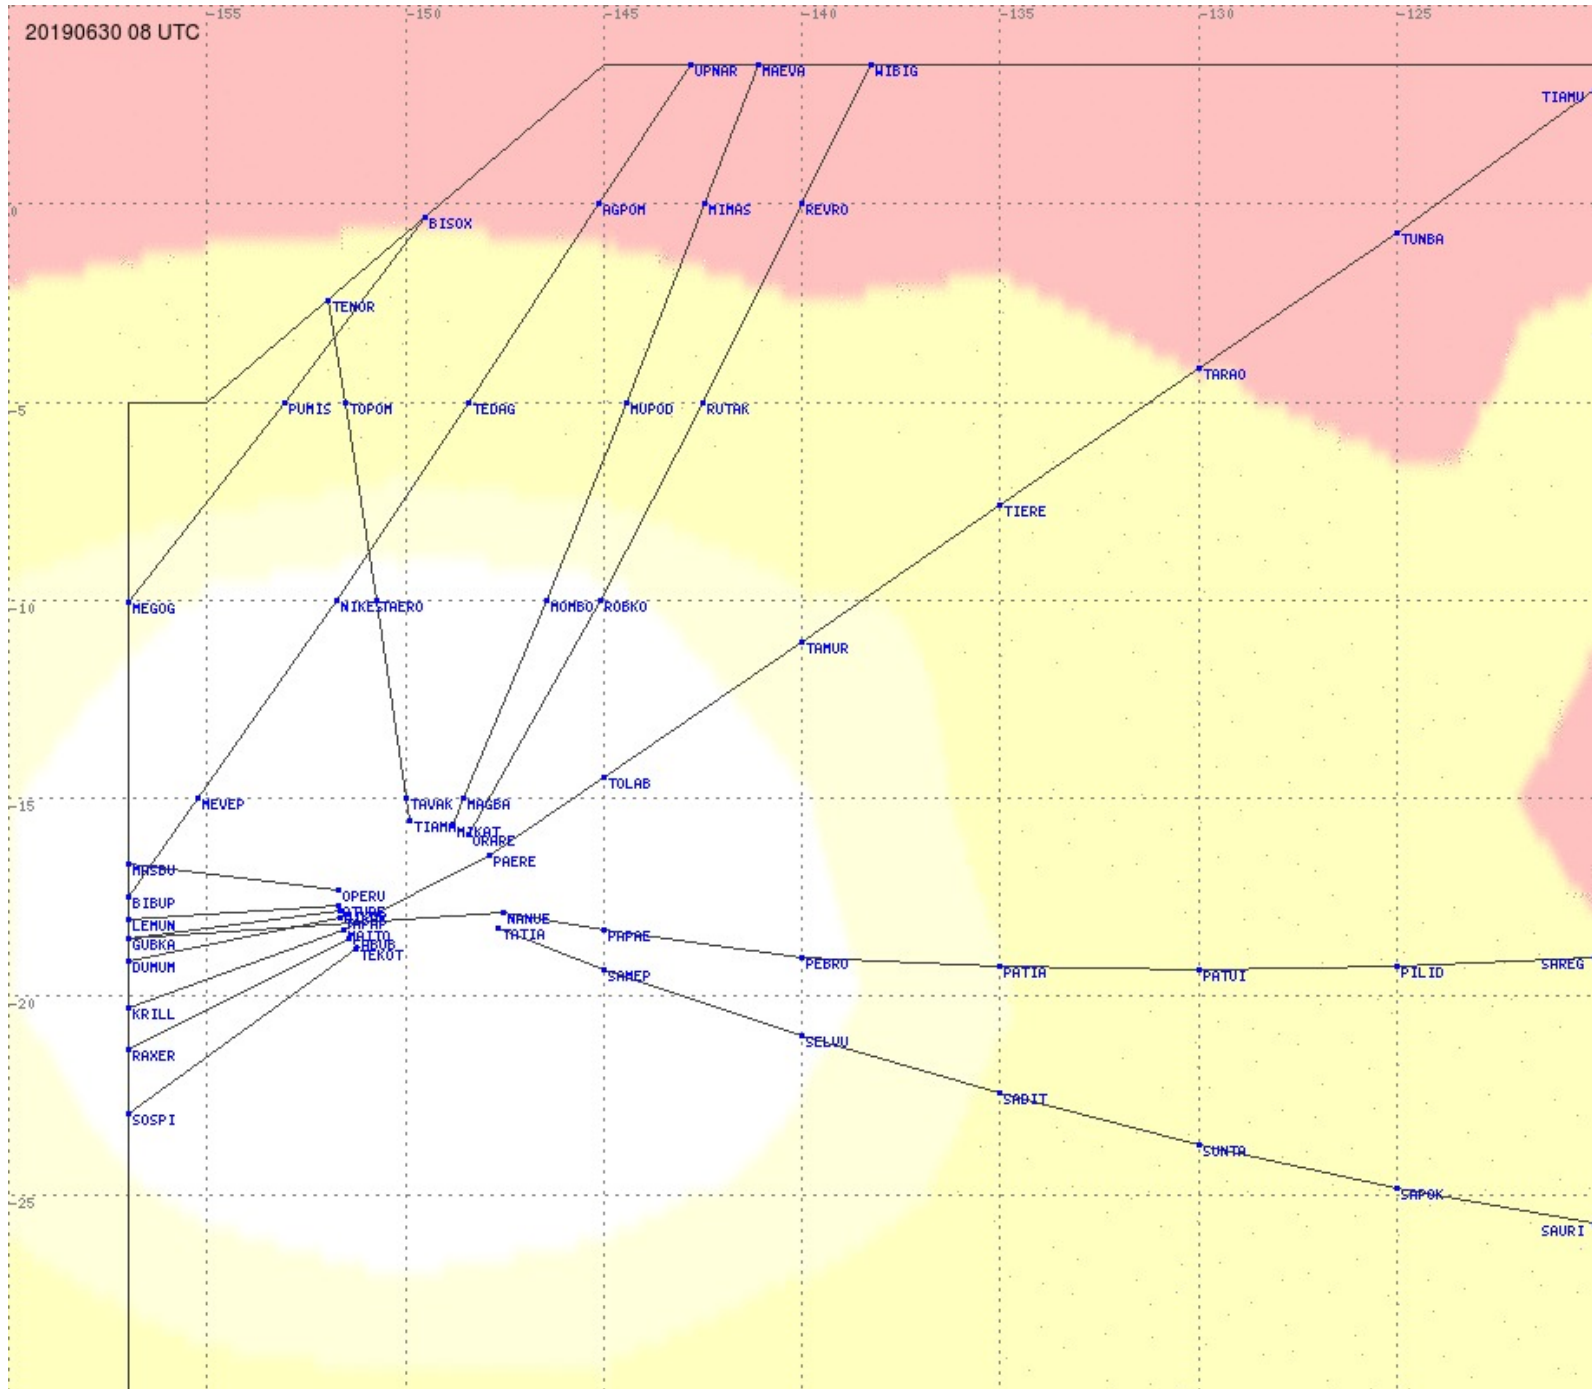

Tahiti FIR - HF Propag - 20190630

Tahiti FIR - HF Propag - 20190630

Tahiti FIR - HF Propag - 20190630

Tahiti FIR - HF Propag - 20190630

Tahiti FIR - HF Propag - 20190630

Tahiti FIR - HF Propag - 20190630

Tahiti FIR - HF Propag - 20190630

Tahiti FIR - HF Propag - 20190630

Tahiti FIR - HF Propag - 20190630

2.8 MHz
3.5 MHz
5.6 MHz
8.9 MHz
13.3 MHz
17.9 MHz
None

Tahiti FIR - HF Propag - 20190630

Tahiti FIR - HF Propag - 20190630

Tahiti FIR - HF Propag - 20190630