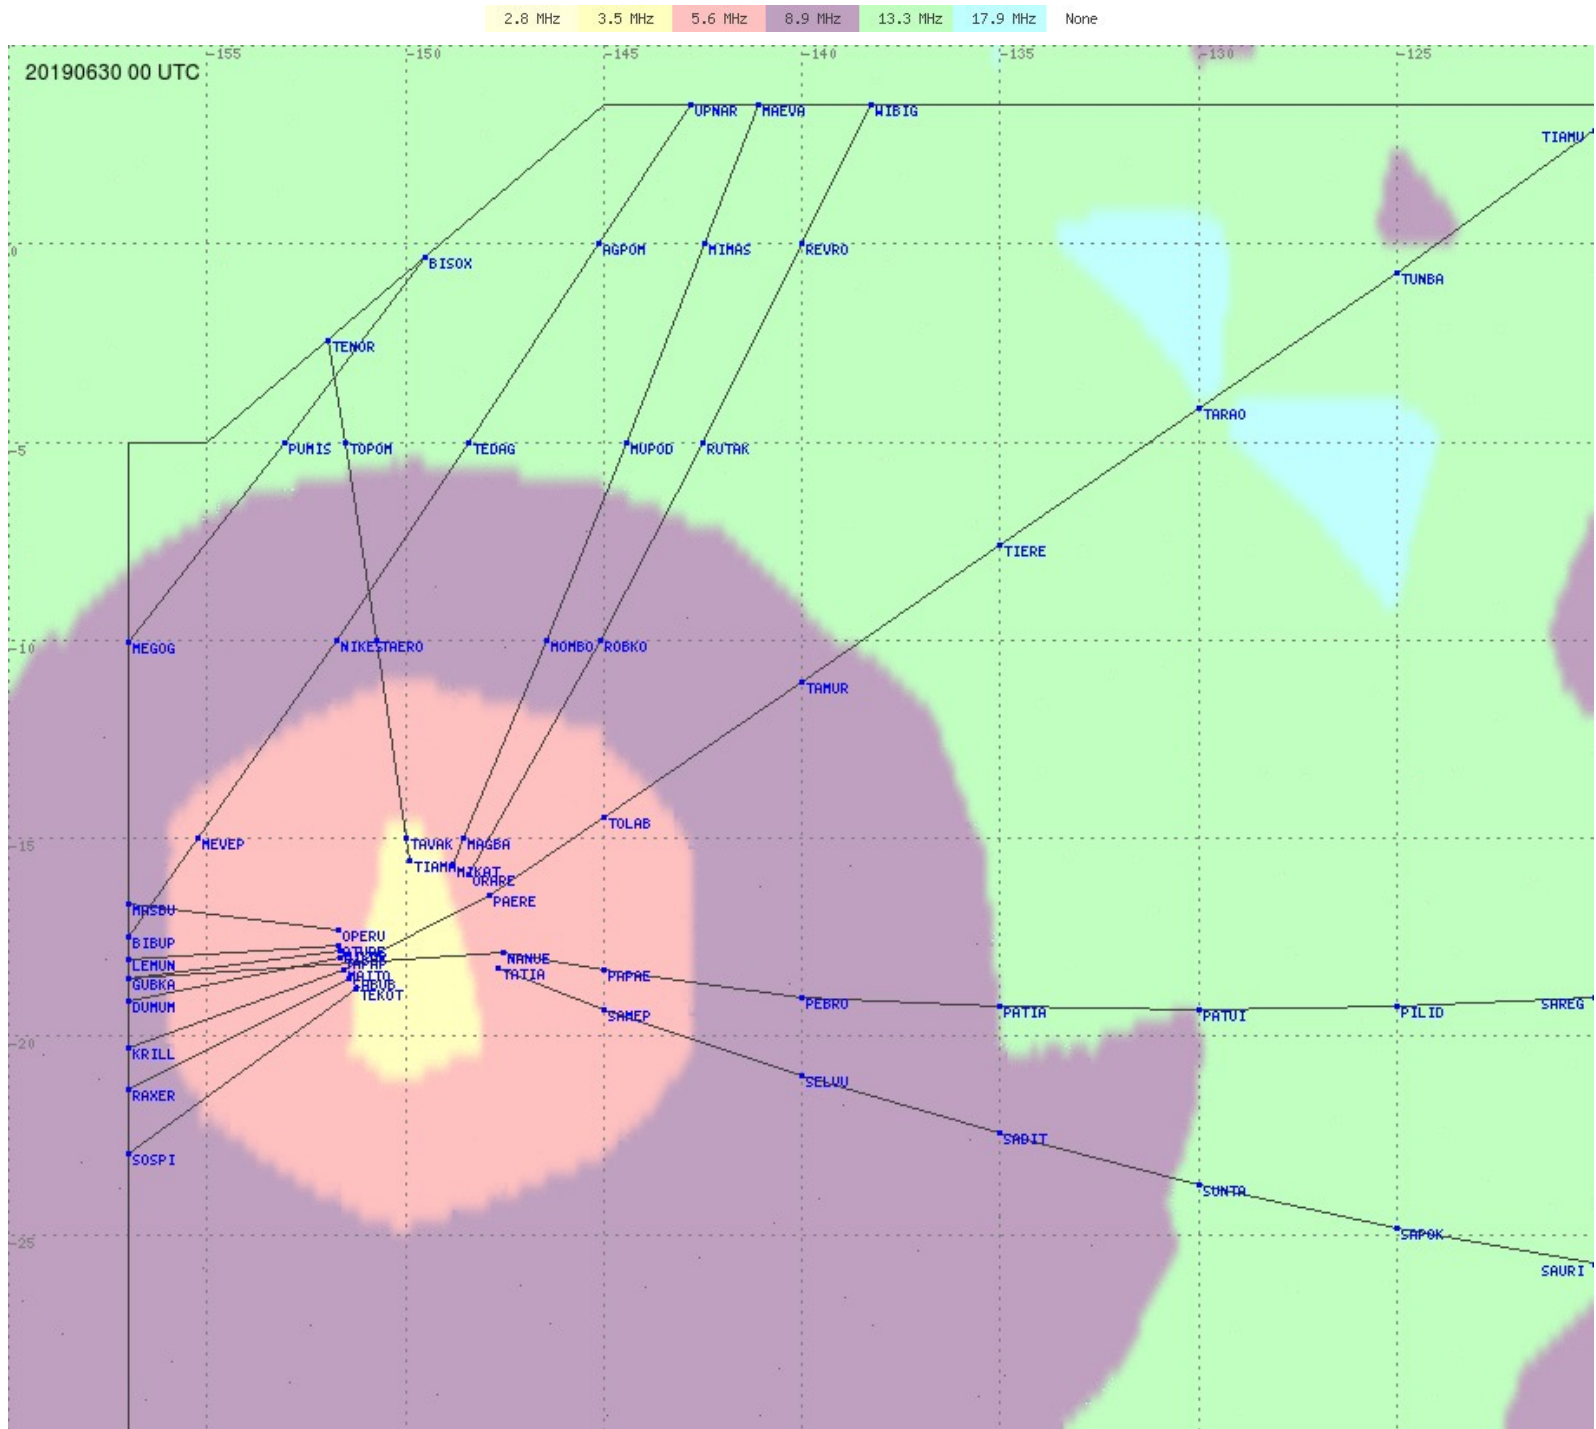

Tahiti FIR - HF Propag - 20190630

Tahiti FIR - HF Propag - 20190630

Tahiti FIR - HF Propag - 20190630

Tahiti FIR - HF Propag - 20190630

Tahiti FIR - HF Propag - 20190630

Tahiti FIR - HF Propag - 20190630

Tahiti FIR - HF Propag - 20190630

Tahiti FIR - HF Propag - 20190630

Tahiti FIR - HF Propag - 20190630

2.8 MHz
3.5 MHz
5.6 MHz
8.9 MHz
13.3 MHz
17.9 MHz
None

Tahiti FIR - HF Propag - 20190630

Tahiti FIR - HF Propag - 20190630

Tahiti FIR - HF Propag - 20190630