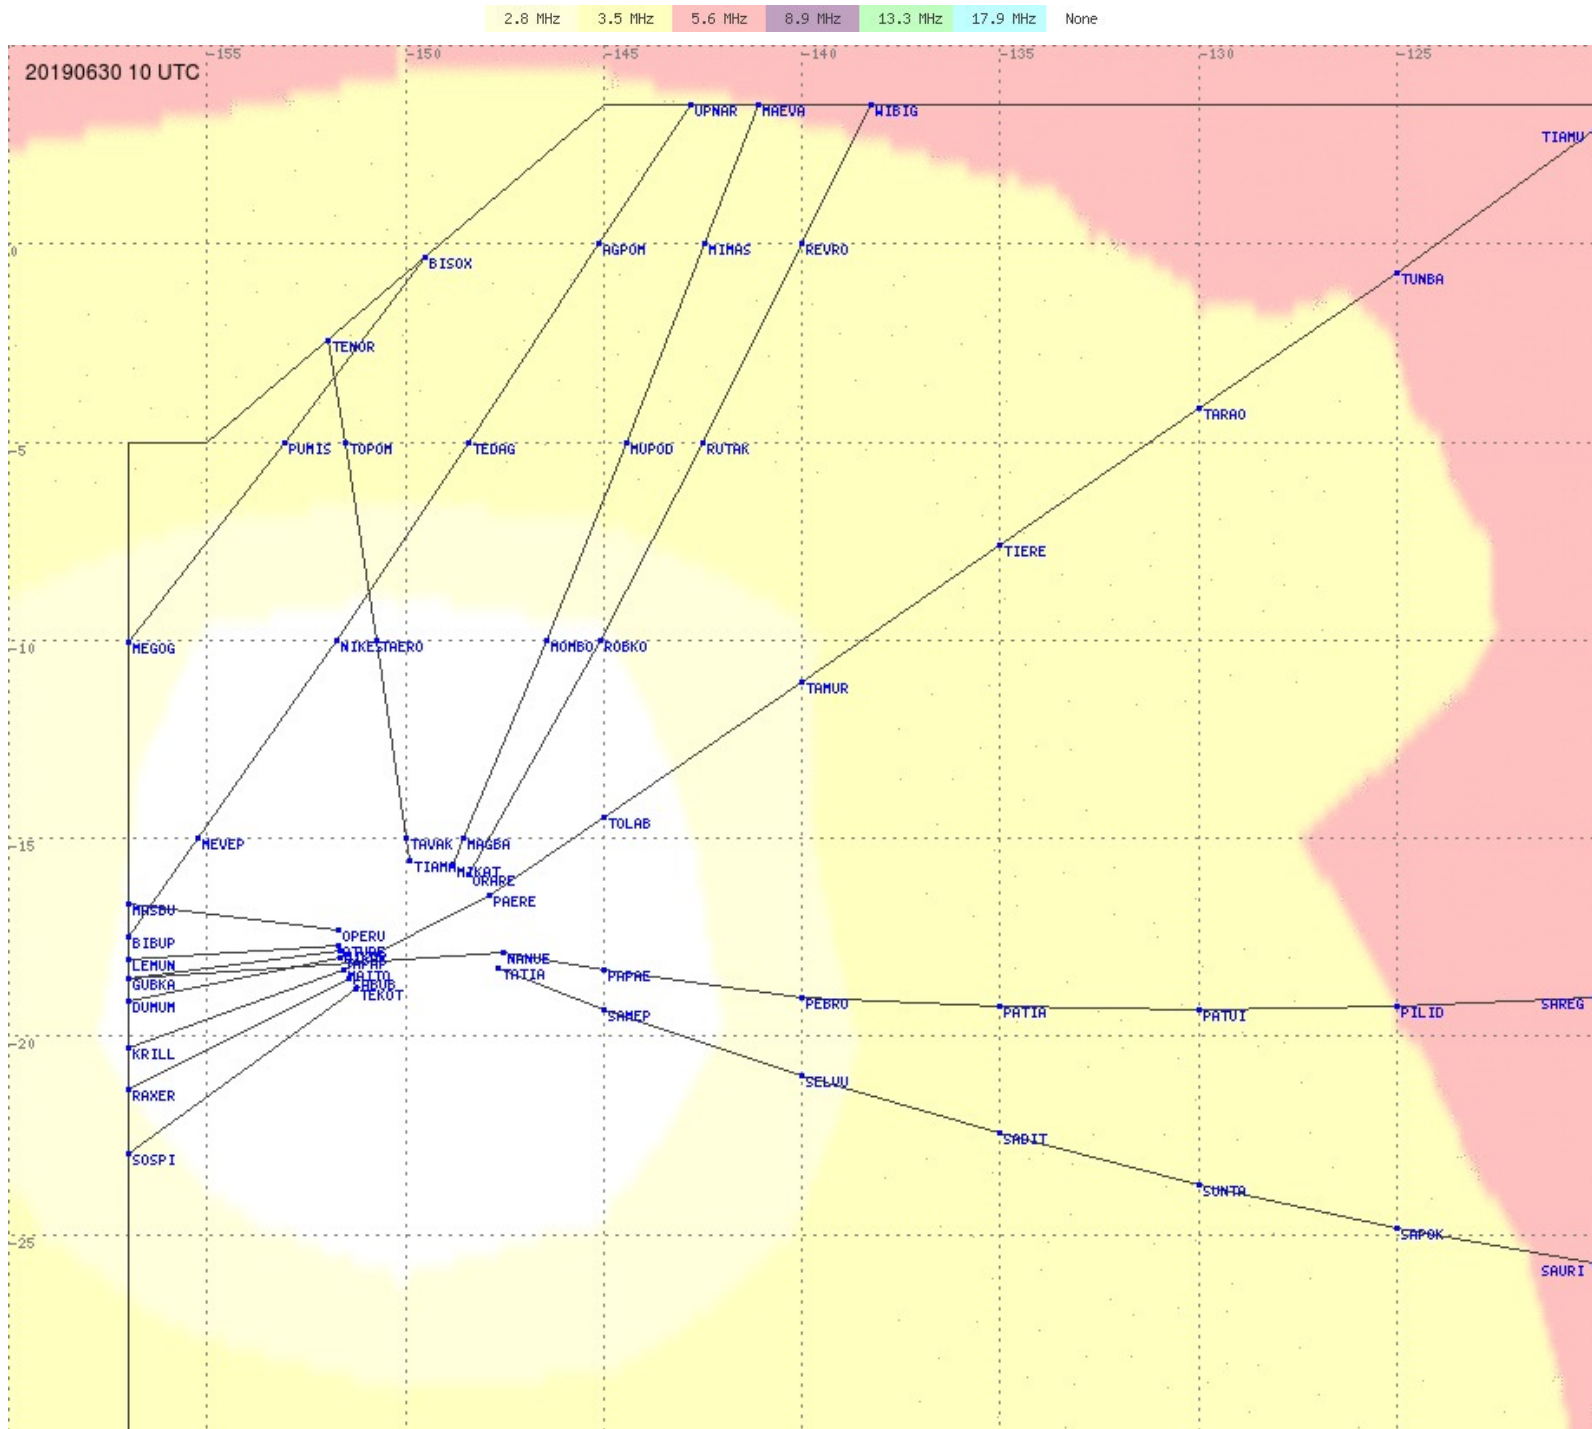

Tahiti FIR - HF Propag - 20190630

Tahiti FIR - HF Propag - 20190630

2.8 MHz
3.5 MHz
5.6 MHz
8.9 MHz
13.3 MHz
17.9 MHz
None

Tahiti FIR - HF Propag - 20190630

Tahiti FIR - HF Propag - 20190630

Tahiti FIR - HF Propag - 20190630

2.8 MHz
3.5 MHz
5.6 MHz
8.9 MHz
13.3 MHz
17.9 MHz
None

Tahiti FIR - HF Propag - 20190630

2.8 MHz
3.5 MHz
5.6 MHz
8.9 MHz
13.3 MHz
17.9 MHz
None

Tahiti FIR - HF Propag - 20190630

Tahiti FIR - HF Propag - 20190630