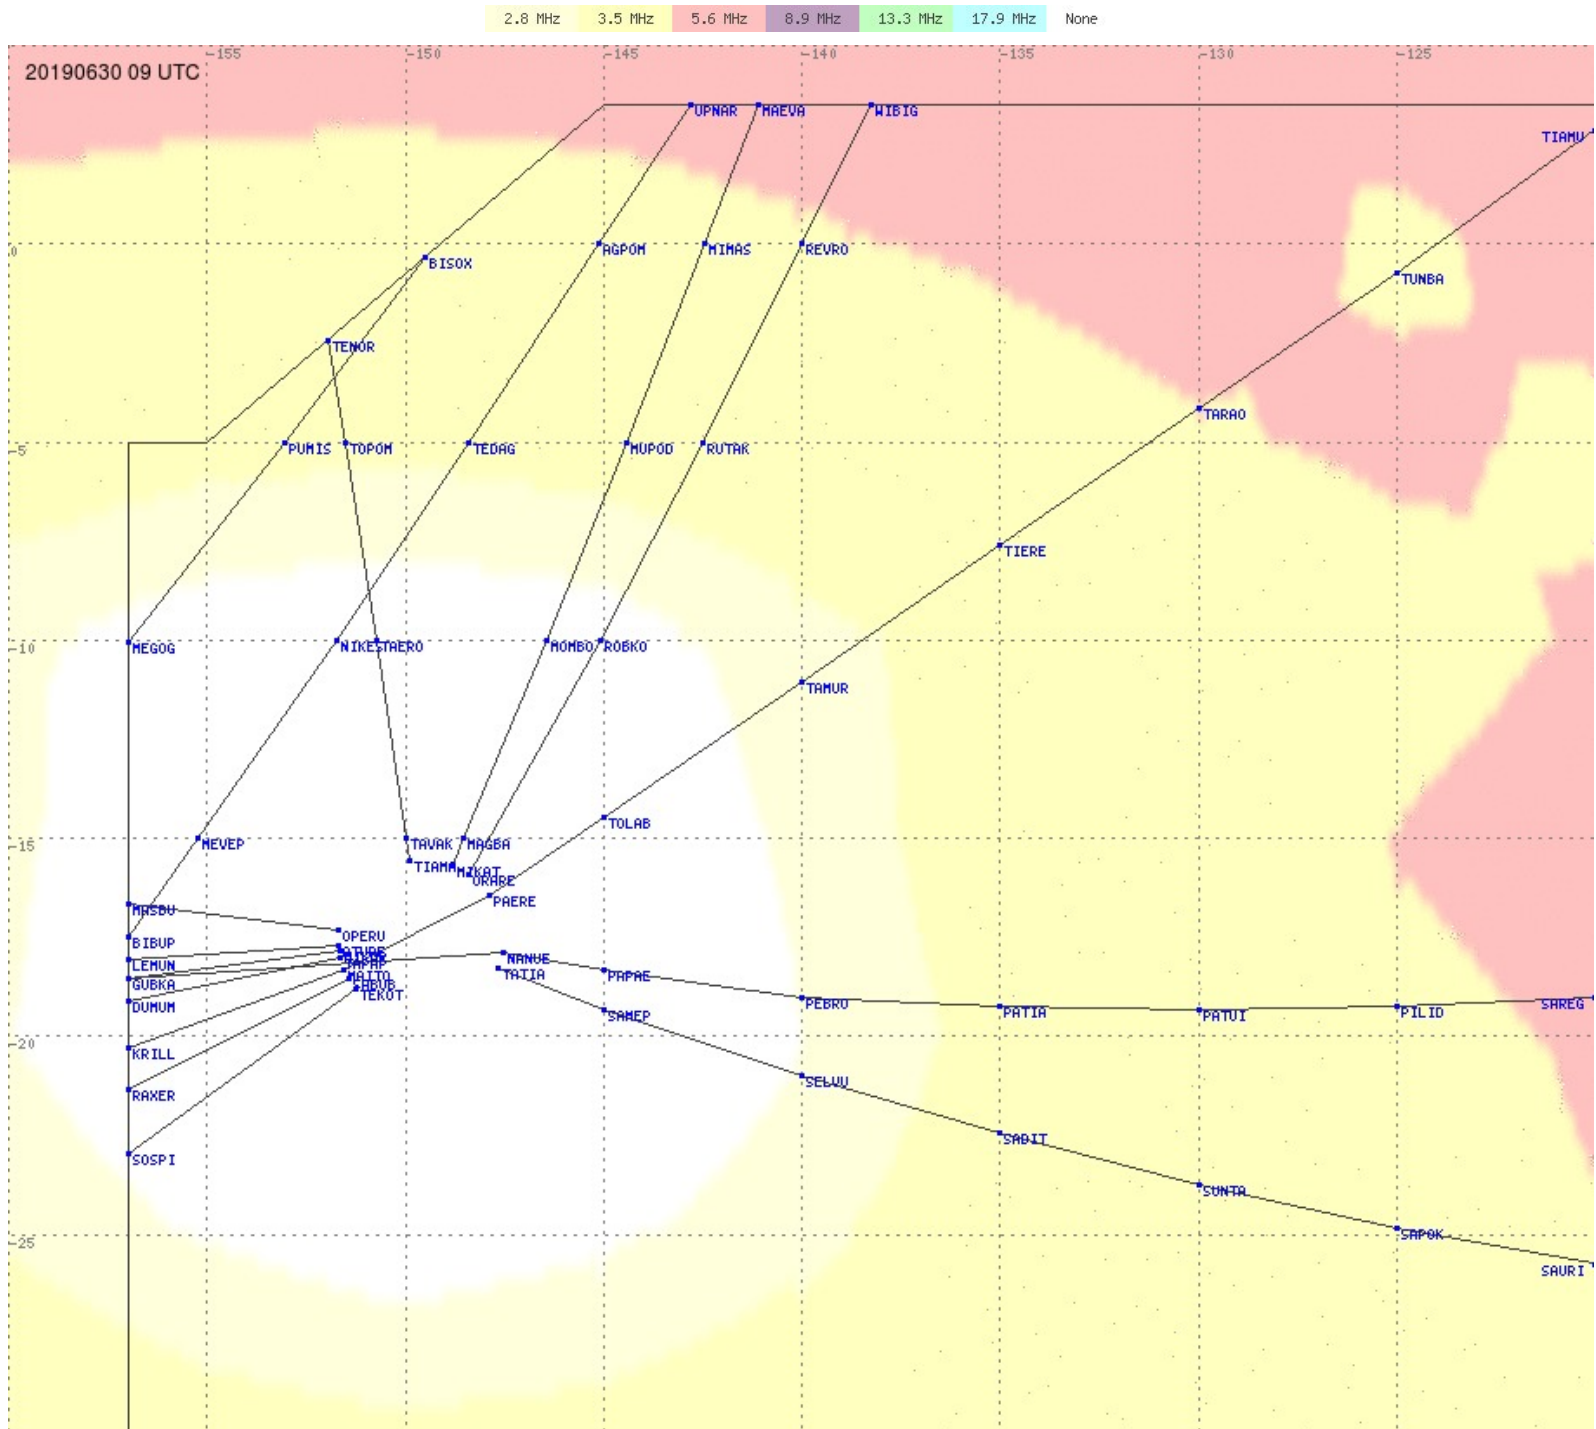

Tahiti FIR - HF Propag - 20190630

Tahiti FIR - HF Propag - 20190630

Tahiti FIR - HF Propag - 20190630

Tahiti FIR - HF Propag - 20190630

Tahiti FIR - HF Propag - 20190630

Tahiti FIR - HF Propag - 20190630

Tahiti FIR - HF Propag - 20190630

Tahiti FIR - HF Propag - 20190630

Tahiti FIR - HF Propag - 20190630

2.8 MHz
3.5 MHz
5.6 MHz
8.9 MHz
13.3 MHz
17.9 MHz
None

Tahiti FIR - HF Propag - 20190630

Tahiti FIR - HF Propag - 20190630

Tahiti FIR - HF Propag - 20190630

2.8 MHz
3.5 MHz
5.6 MHz
8.9 MHz
13.3 MHz
17.9 MHz
None

Tahiti FIR - HF Propag - 20190630

2.8 MHz
3.5 MHz
5.6 MHz
8.9 MHz
13.3 MHz
17.9 MHz
None

Tahiti FIR - HF Propag - 20190630

Tahiti FIR - HF Propag - 20190630