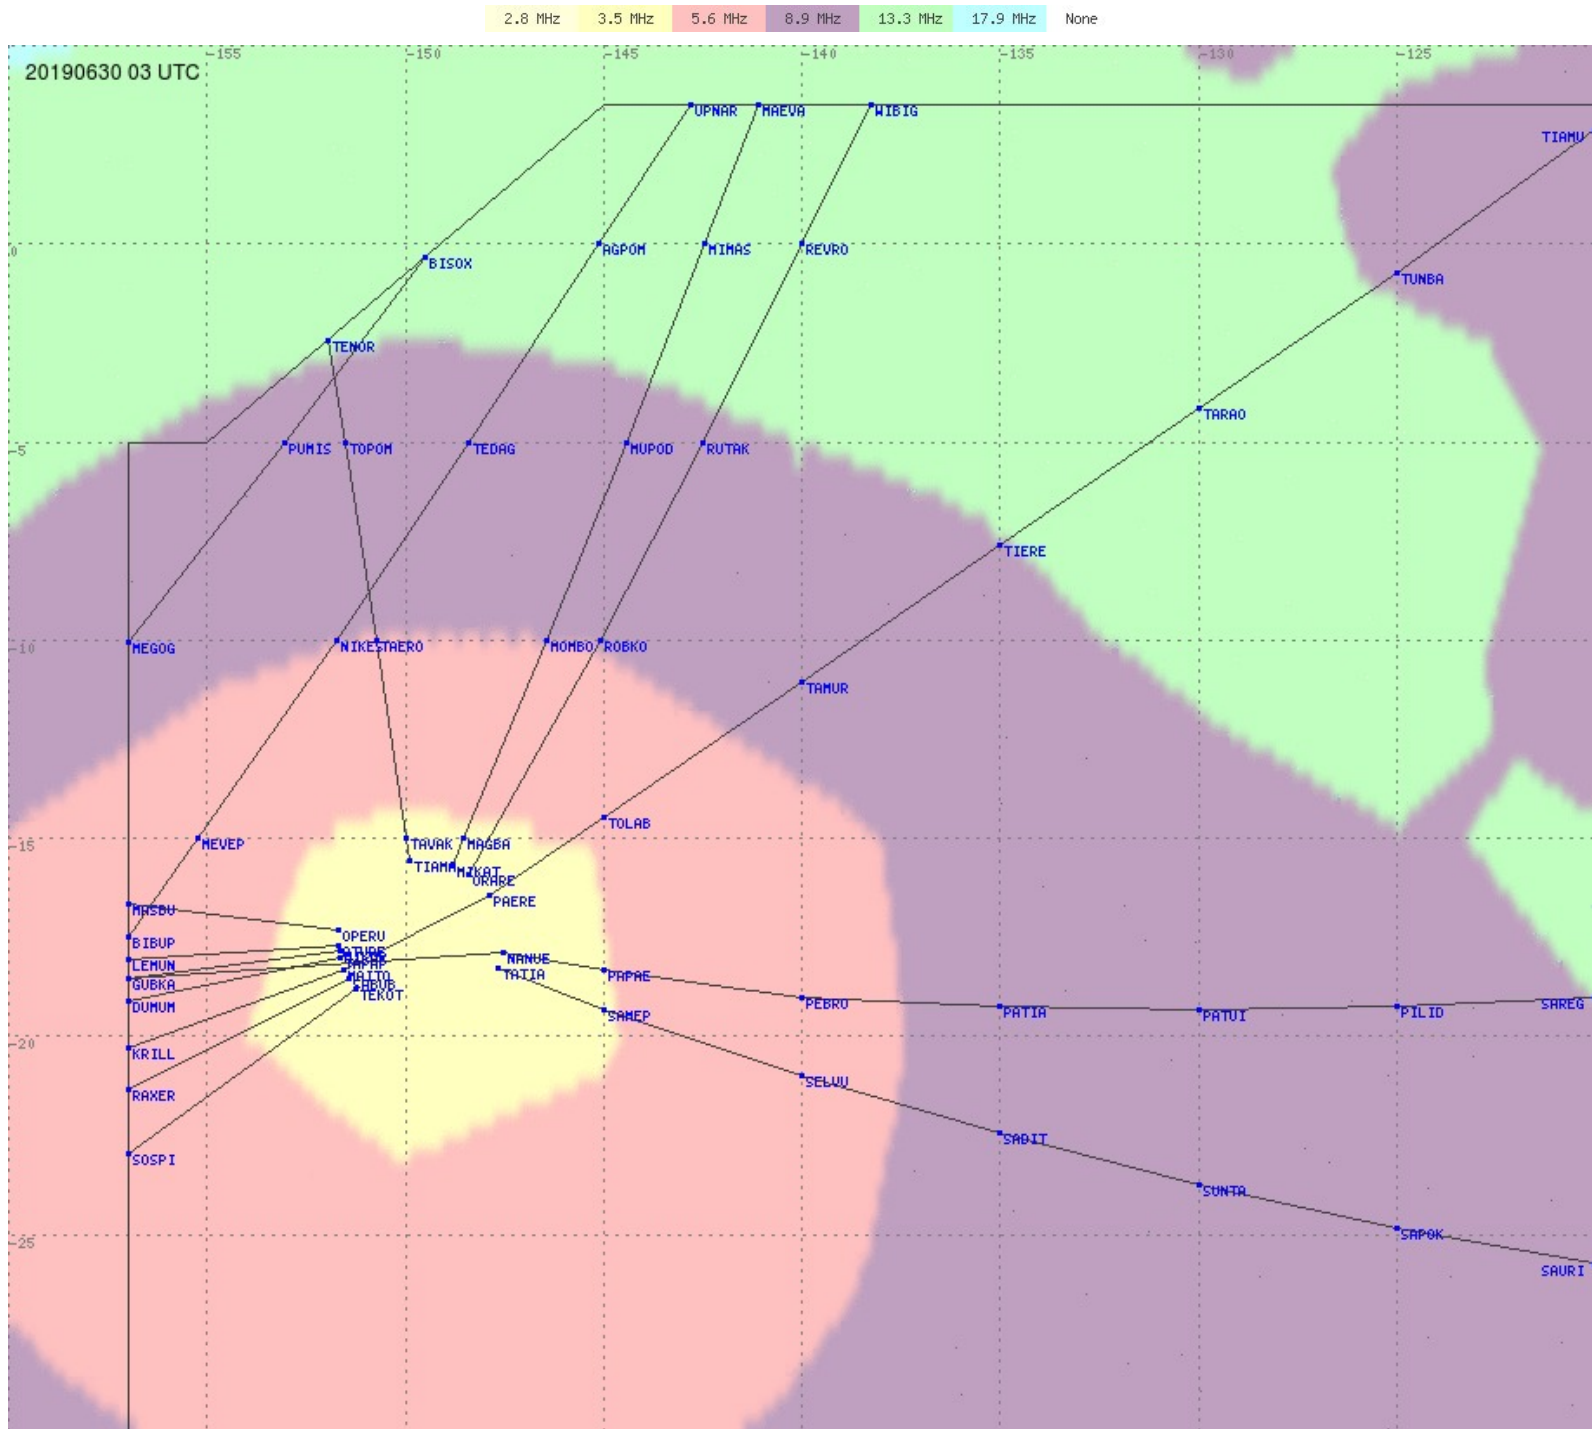

Tahiti FIR - HF Propag - 20190630

Tahiti FIR - HF Propag - 20190630

Tahiti FIR - HF Propag - 20190630

Tahiti FIR - HF Propag - 20190630

Tahiti FIR - HF Propag - 20190630

Tahiti FIR - HF Propag - 20190630

Tahiti FIR - HF Propag - 20190630

Tahiti FIR - HF Propag - 20190630

Tahiti FIR - HF Propag - 20190630

2.8 MHz
3.5 MHz
5.6 MHz
8.9 MHz
13.3 MHz
17.9 MHz
None

Tahiti FIR - HF Propag - 20190630

Tahiti FIR - HF Propag - 20190630

Tahiti FIR - HF Propag - 20190630