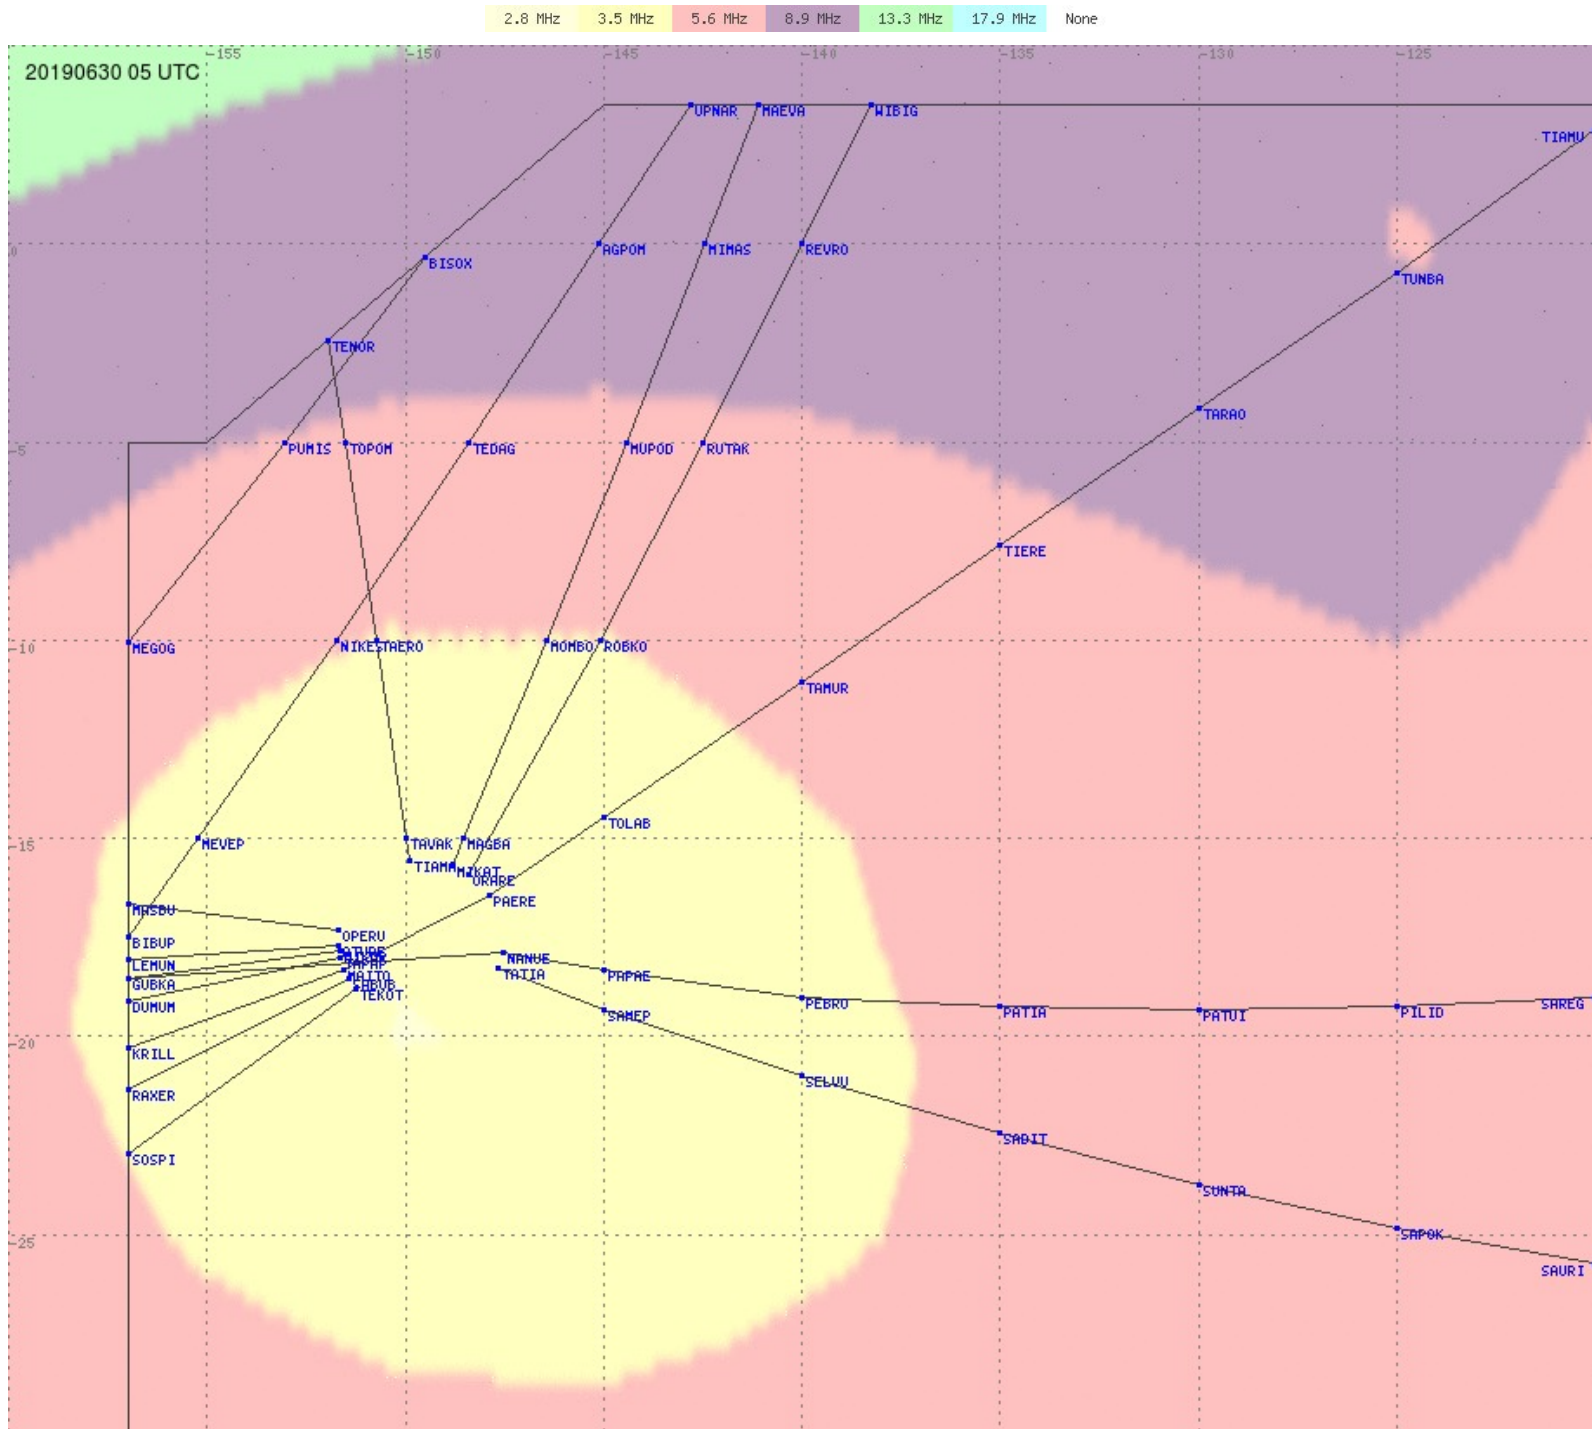

Tahiti FIR - HF Propag - 20190630

Tahiti FIR - HF Propag - 20190630

Tahiti FIR - HF Propag - 20190630

Tahiti FIR - HF Propag - 20190630

Tahiti FIR - HF Propag - 20190630

Tahiti FIR - HF Propag - 20190630

Tahiti FIR - HF Propag - 20190630

Tahiti FIR - HF Propag - 20190630

Tahiti FIR - HF Propag - 20190630

2.8 MHz
3.5 MHz
5.6 MHz
8.9 MHz
13.3 MHz
17.9 MHz
None

Tahiti FIR - HF Propag - 20190630

Tahiti FIR - HF Propag - 20190630

Tahiti FIR - HF Propag - 20190630

2.8 MHz
3.5 MHz
5.6 MHz
8.9 MHz
13.3 MHz
17.9 MHz
None

Tahiti FIR - HF Propag - 20190630

2.8 MHz
3.5 MHz
5.6 MHz
8.9 MHz
13.3 MHz
17.9 MHz
None

Tahiti FIR - HF Propag - 20190630

Tahiti FIR - HF Propag - 20190630