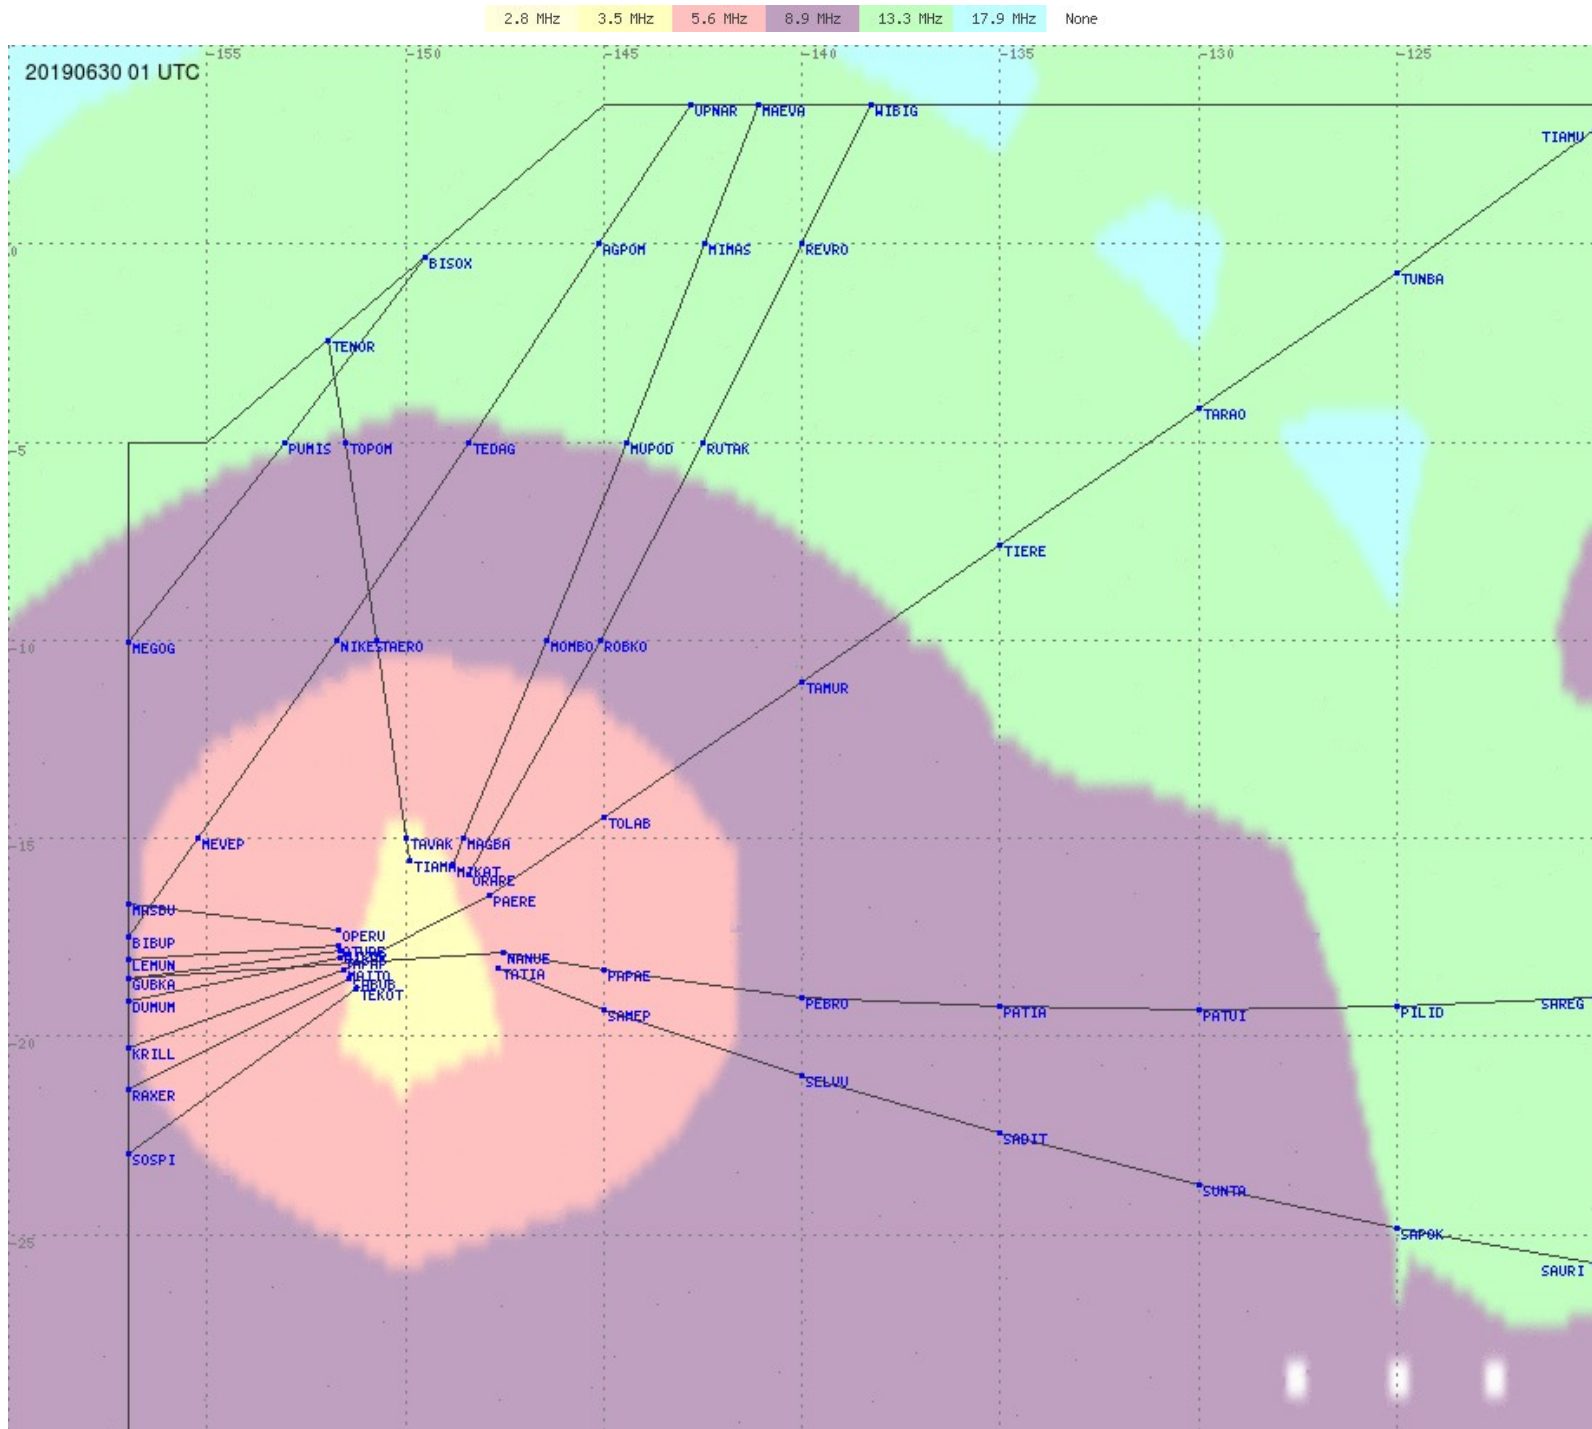

Tahiti FIR - HF Propag - 20190630

Tahiti FIR - HF Propag - 20190630

Tahiti FIR - HF Propag - 20190630

Tahiti FIR - HF Propag - 20190630

Tahiti FIR - HF Propag - 20190630

Tahiti FIR - HF Propag - 20190630

Tahiti FIR - HF Propag - 20190630

Tahiti FIR - HF Propag - 20190630

Tahiti FIR - HF Propag - 20190630

2.8 MHz
3.5 MHz
5.6 MHz
8.9 MHz
13.3 MHz
17.9 MHz
None

Tahiti FIR - HF Propag - 20190630

Tahiti FIR - HF Propag - 20190630

Tahiti FIR - HF Propag - 20190630