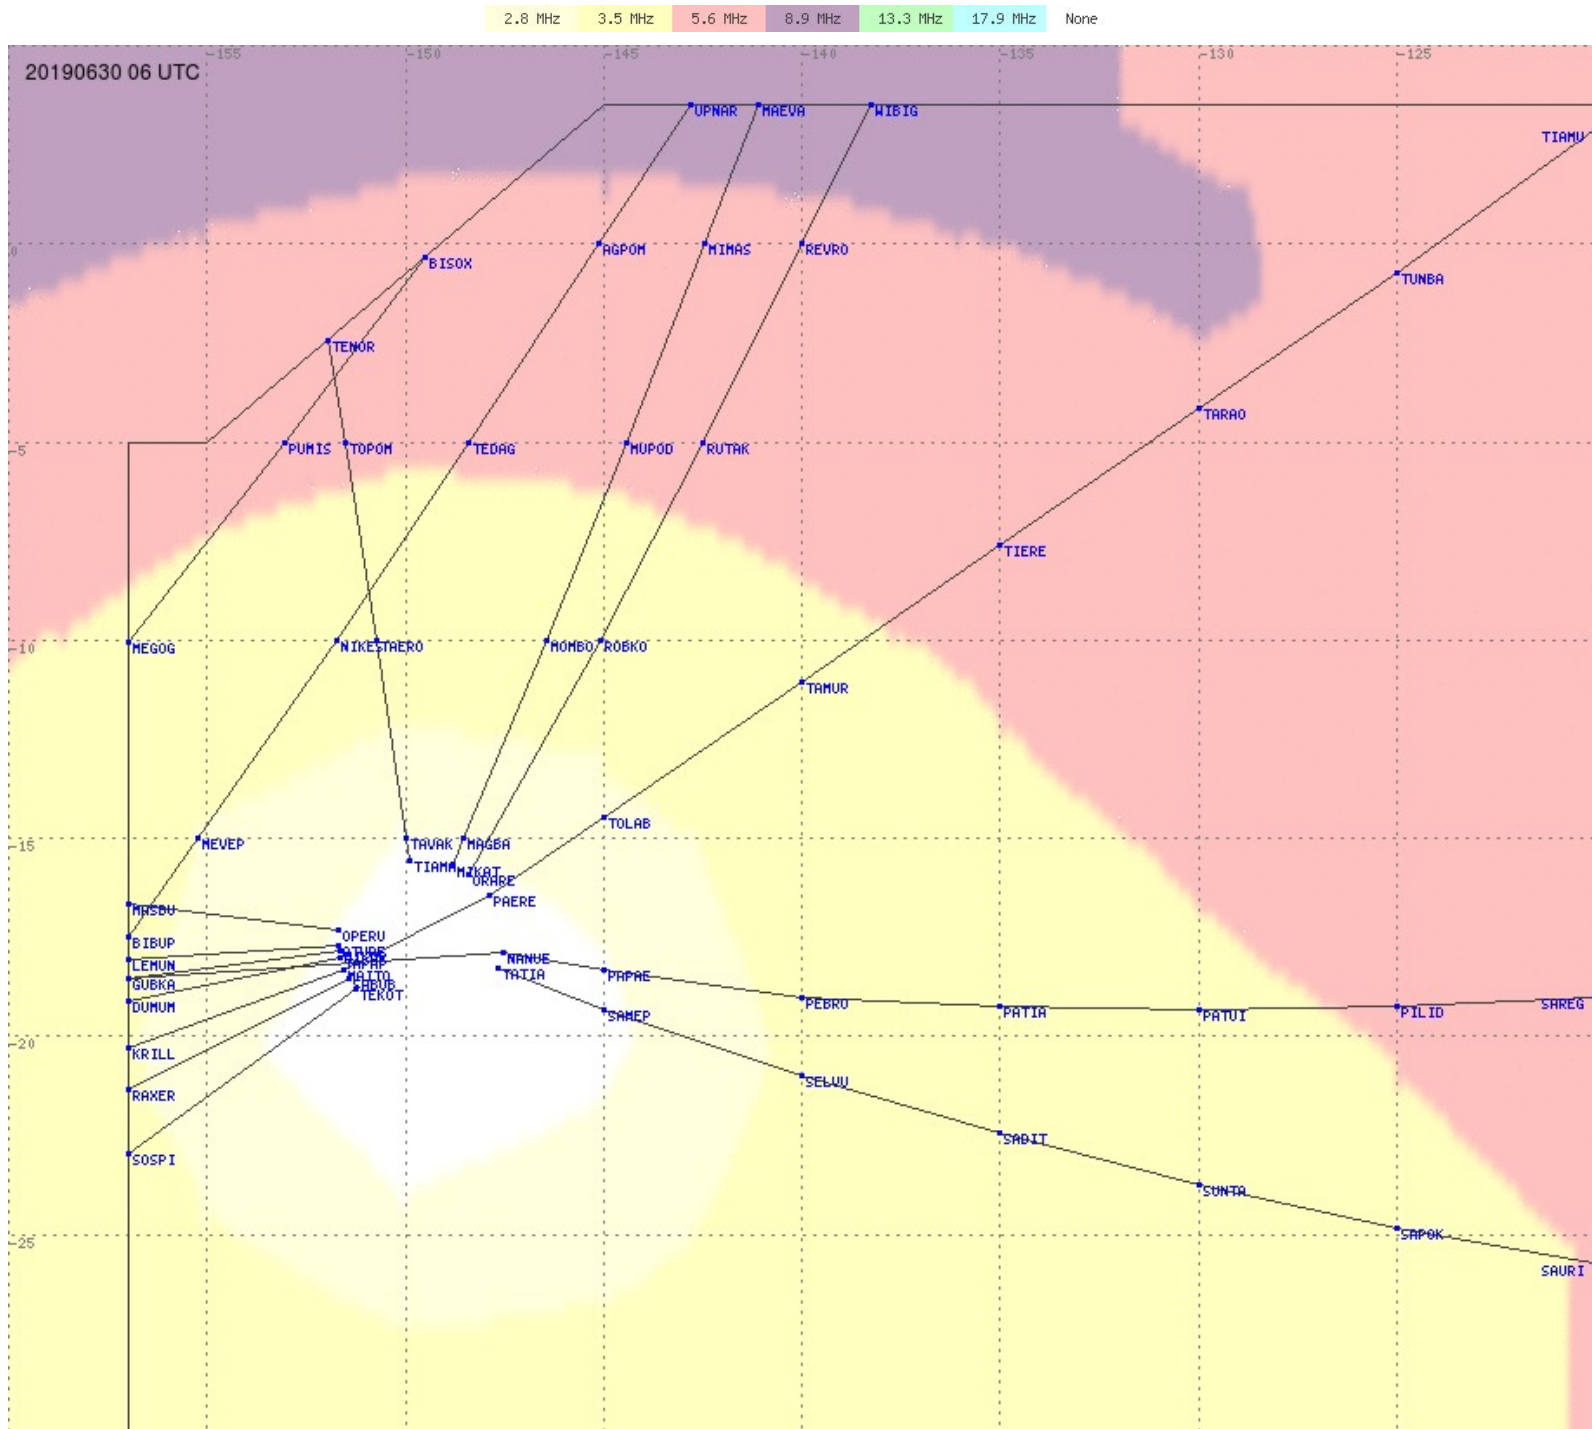

Tahiti FIR - HF Propag - 20190630

Tahiti FIR - HF Propag - 20190630

Tahiti FIR - HF Propag - 20190630

Tahiti FIR - HF Propag - 20190630

Tahiti FIR - HF Propag - 20190630

Tahiti FIR - HF Propag - 20190630

Tahiti FIR - HF Propag - 20190630

Tahiti FIR - HF Propag - 20190630

Tahiti FIR - HF Propag - 20190630

2.8 MHz
3.5 MHz
5.6 MHz
8.9 MHz
13.3 MHz
17.9 MHz
None

Tahiti FIR - HF Propag - 20190630

Tahiti FIR - HF Propag - 20190630

Tahiti FIR - HF Propag - 20190630