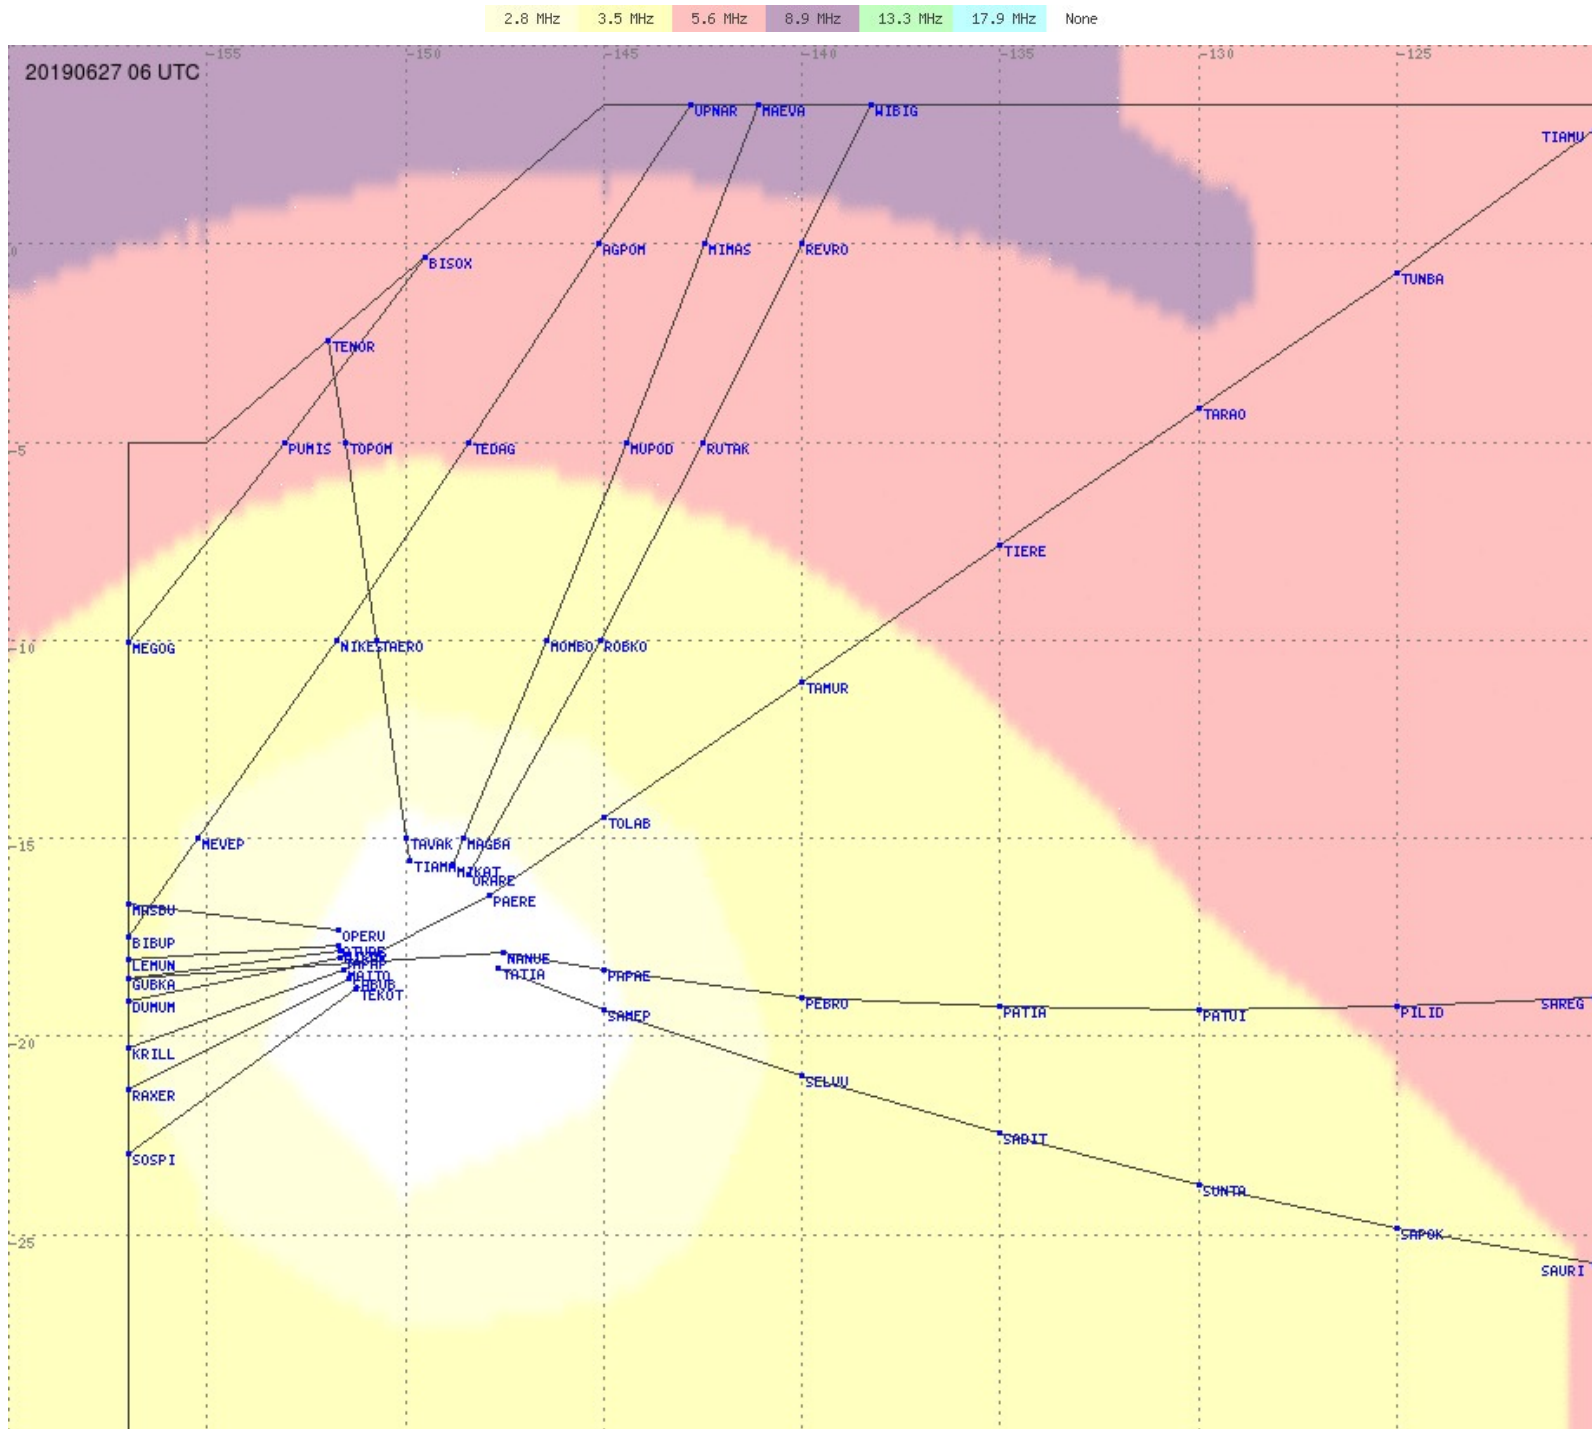

Tahiti FIR - HF Propag - 20190627