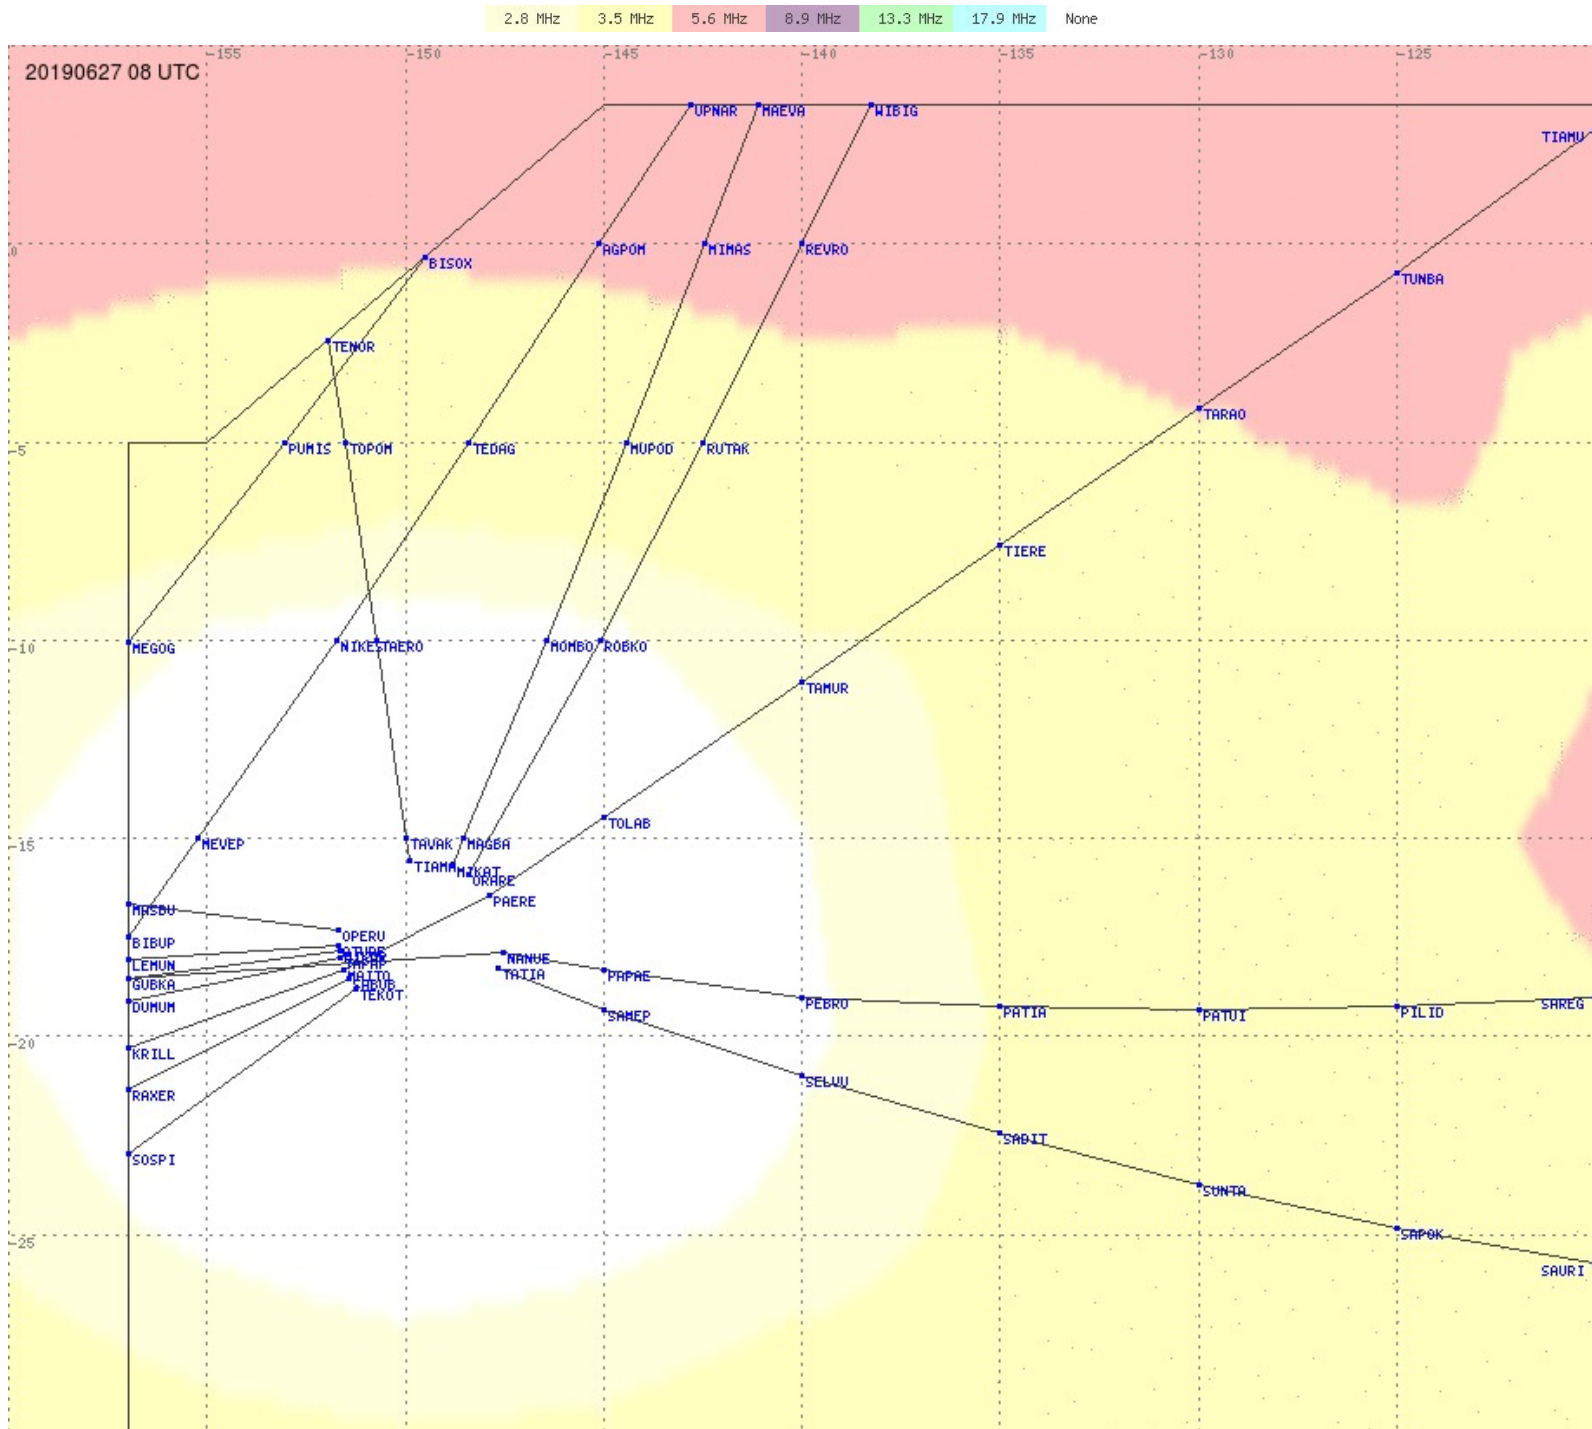

Tahiti FIR - HF Propag - 20190627