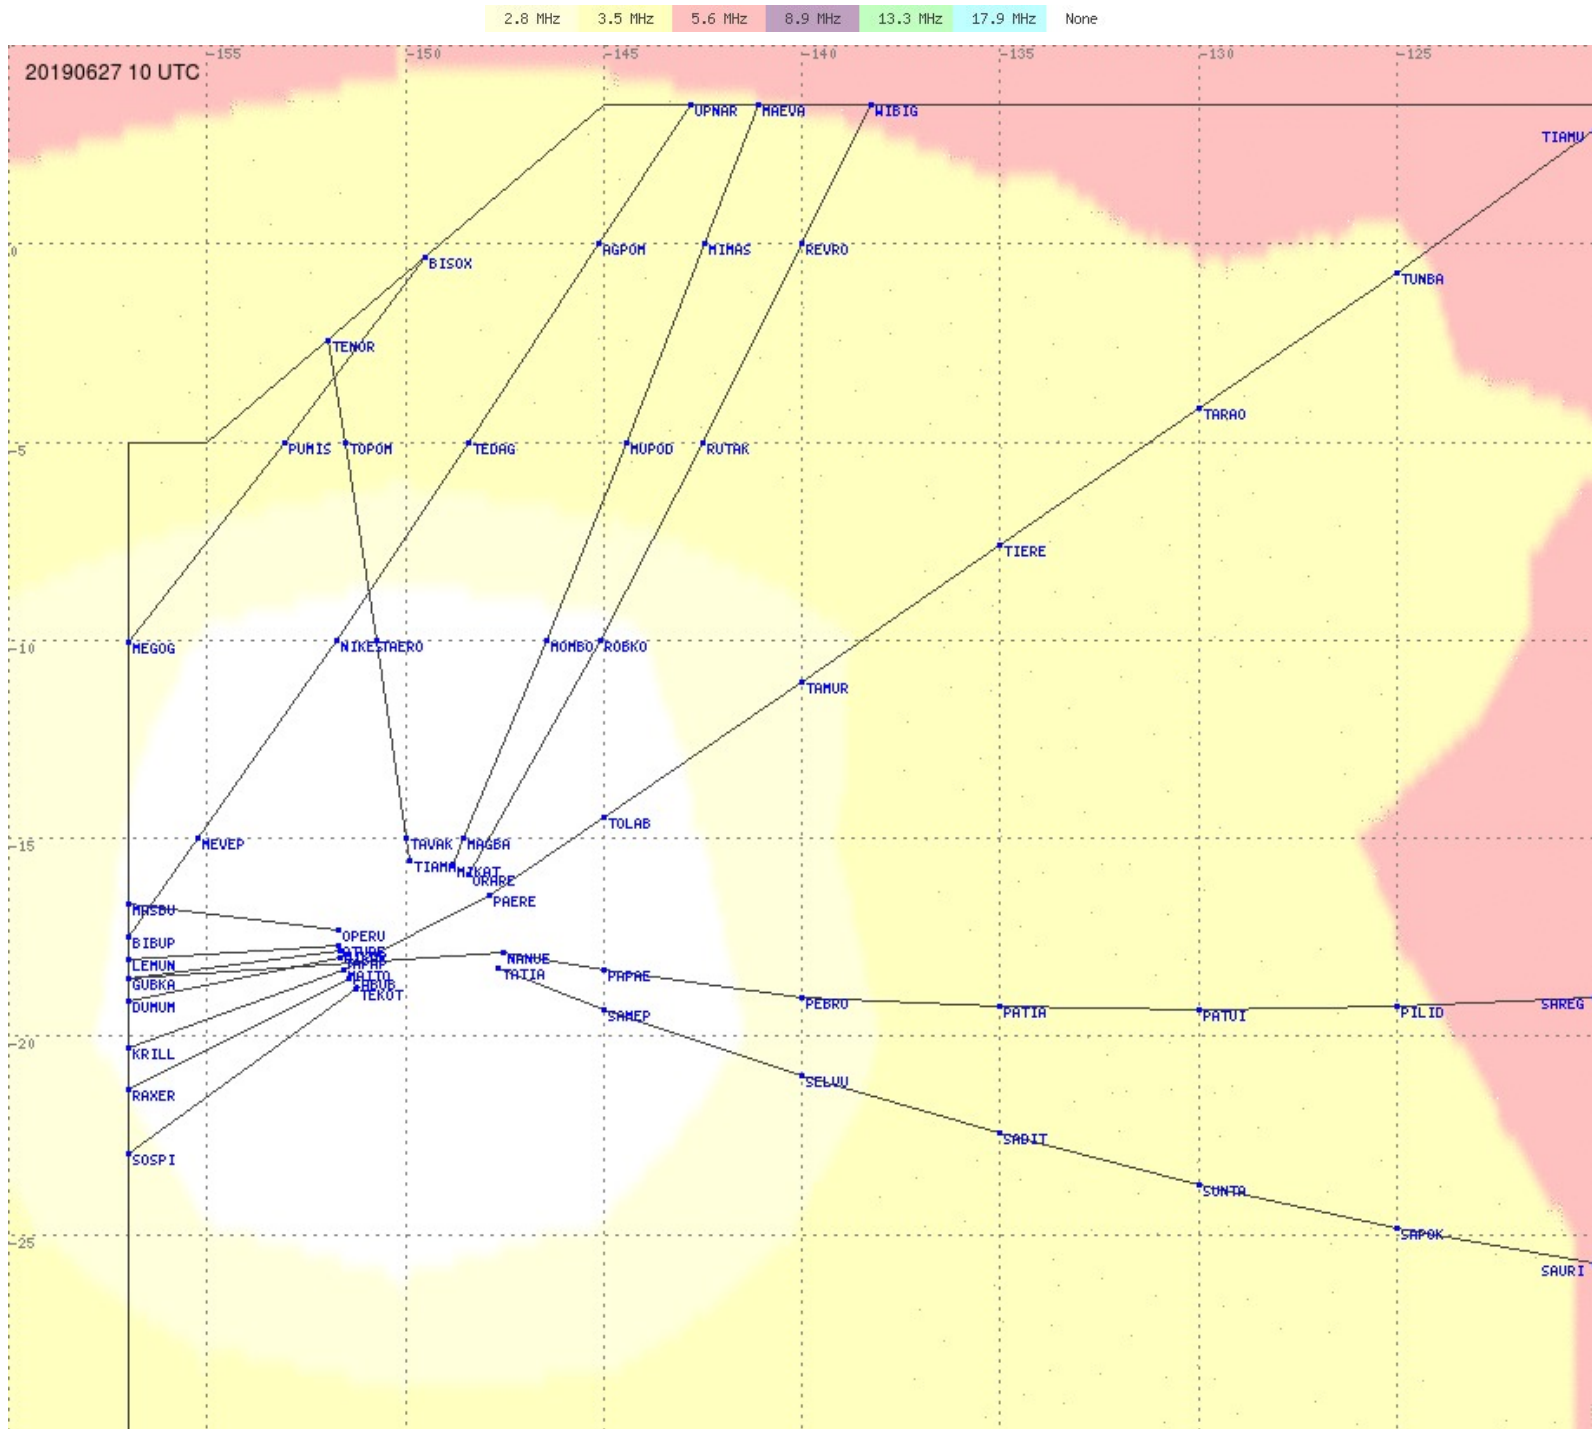

Tahiti FIR - HF Propag - 20190627