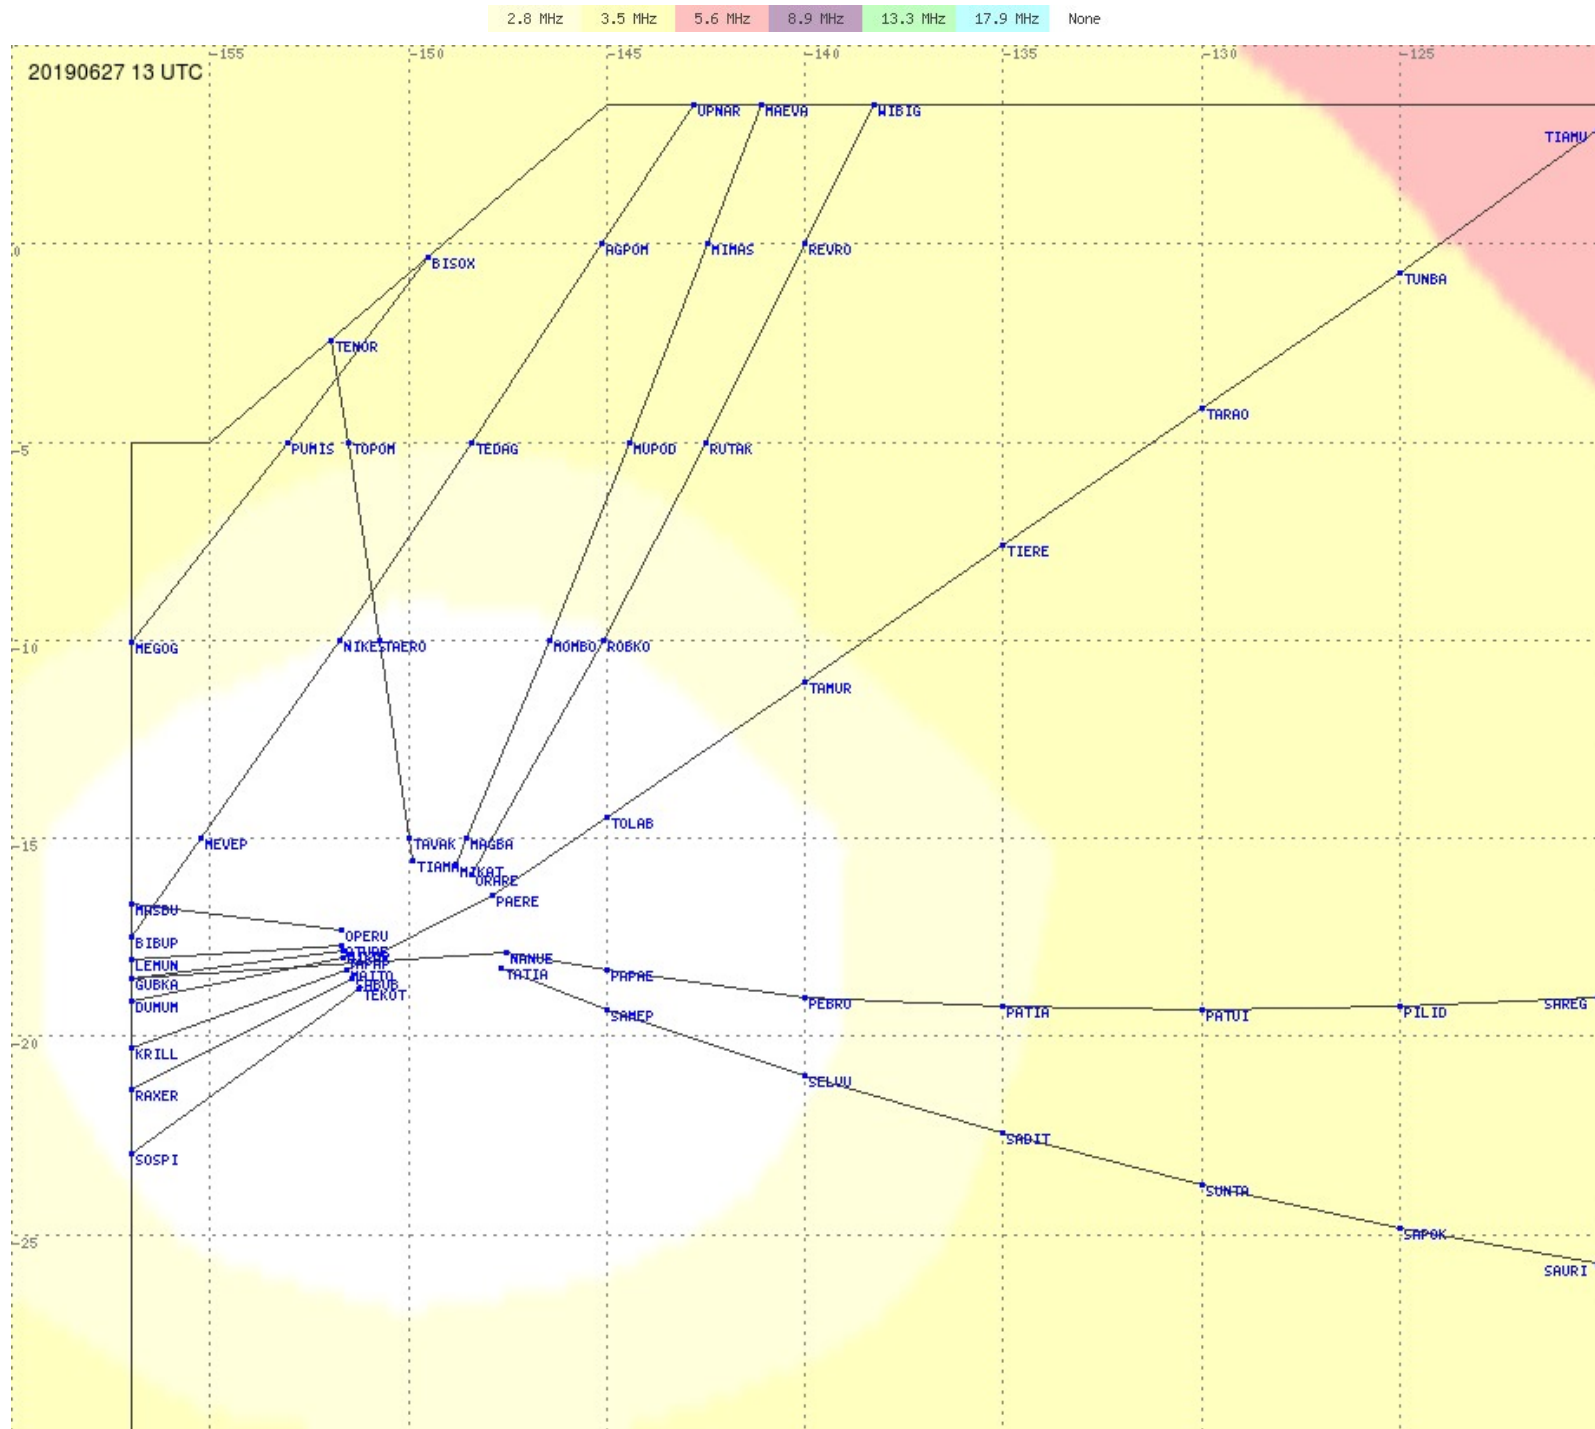

Tahiti FIR - HF Propag - 20190627