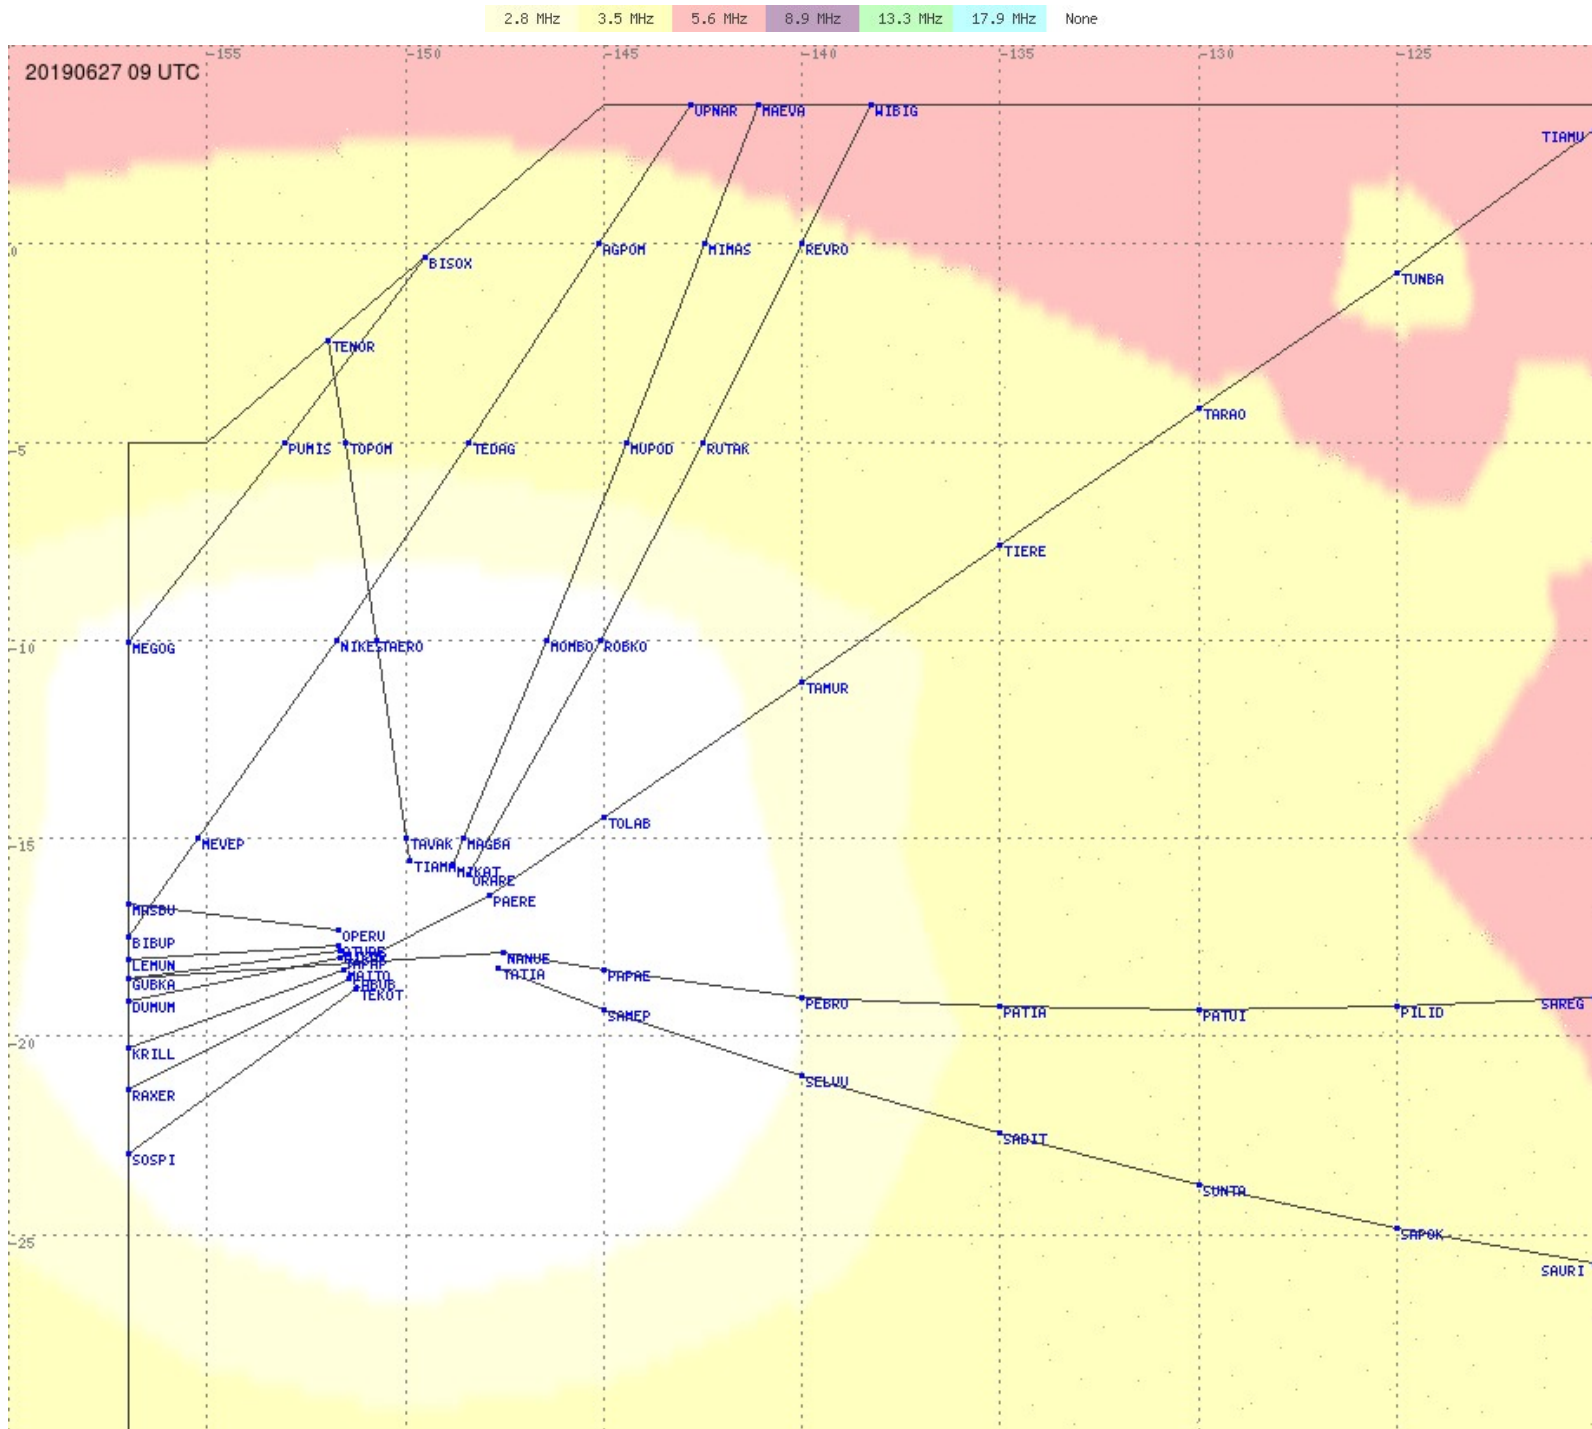

Tahiti FIR - HF Propag - 20190627