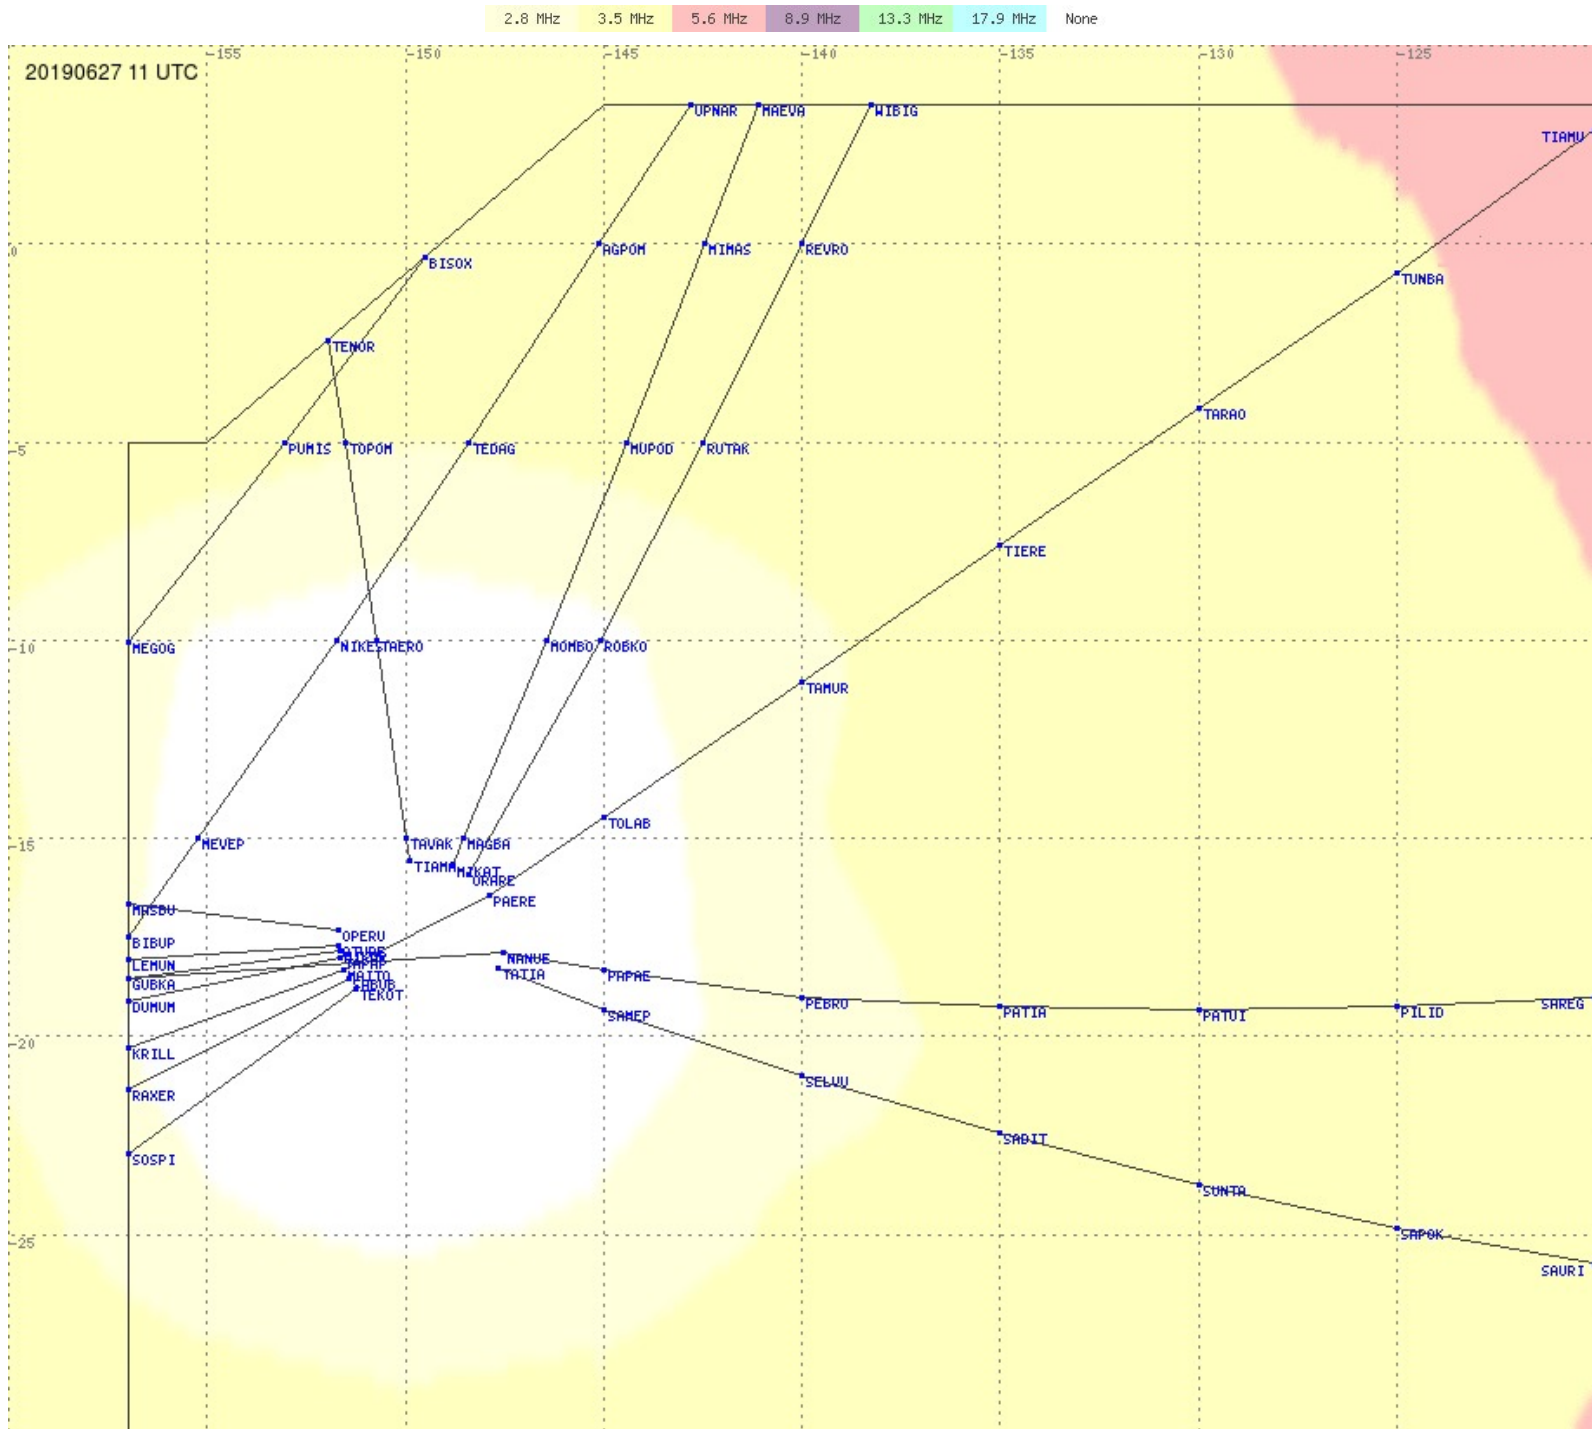

Tahiti FIR - HF Propag - 20190627