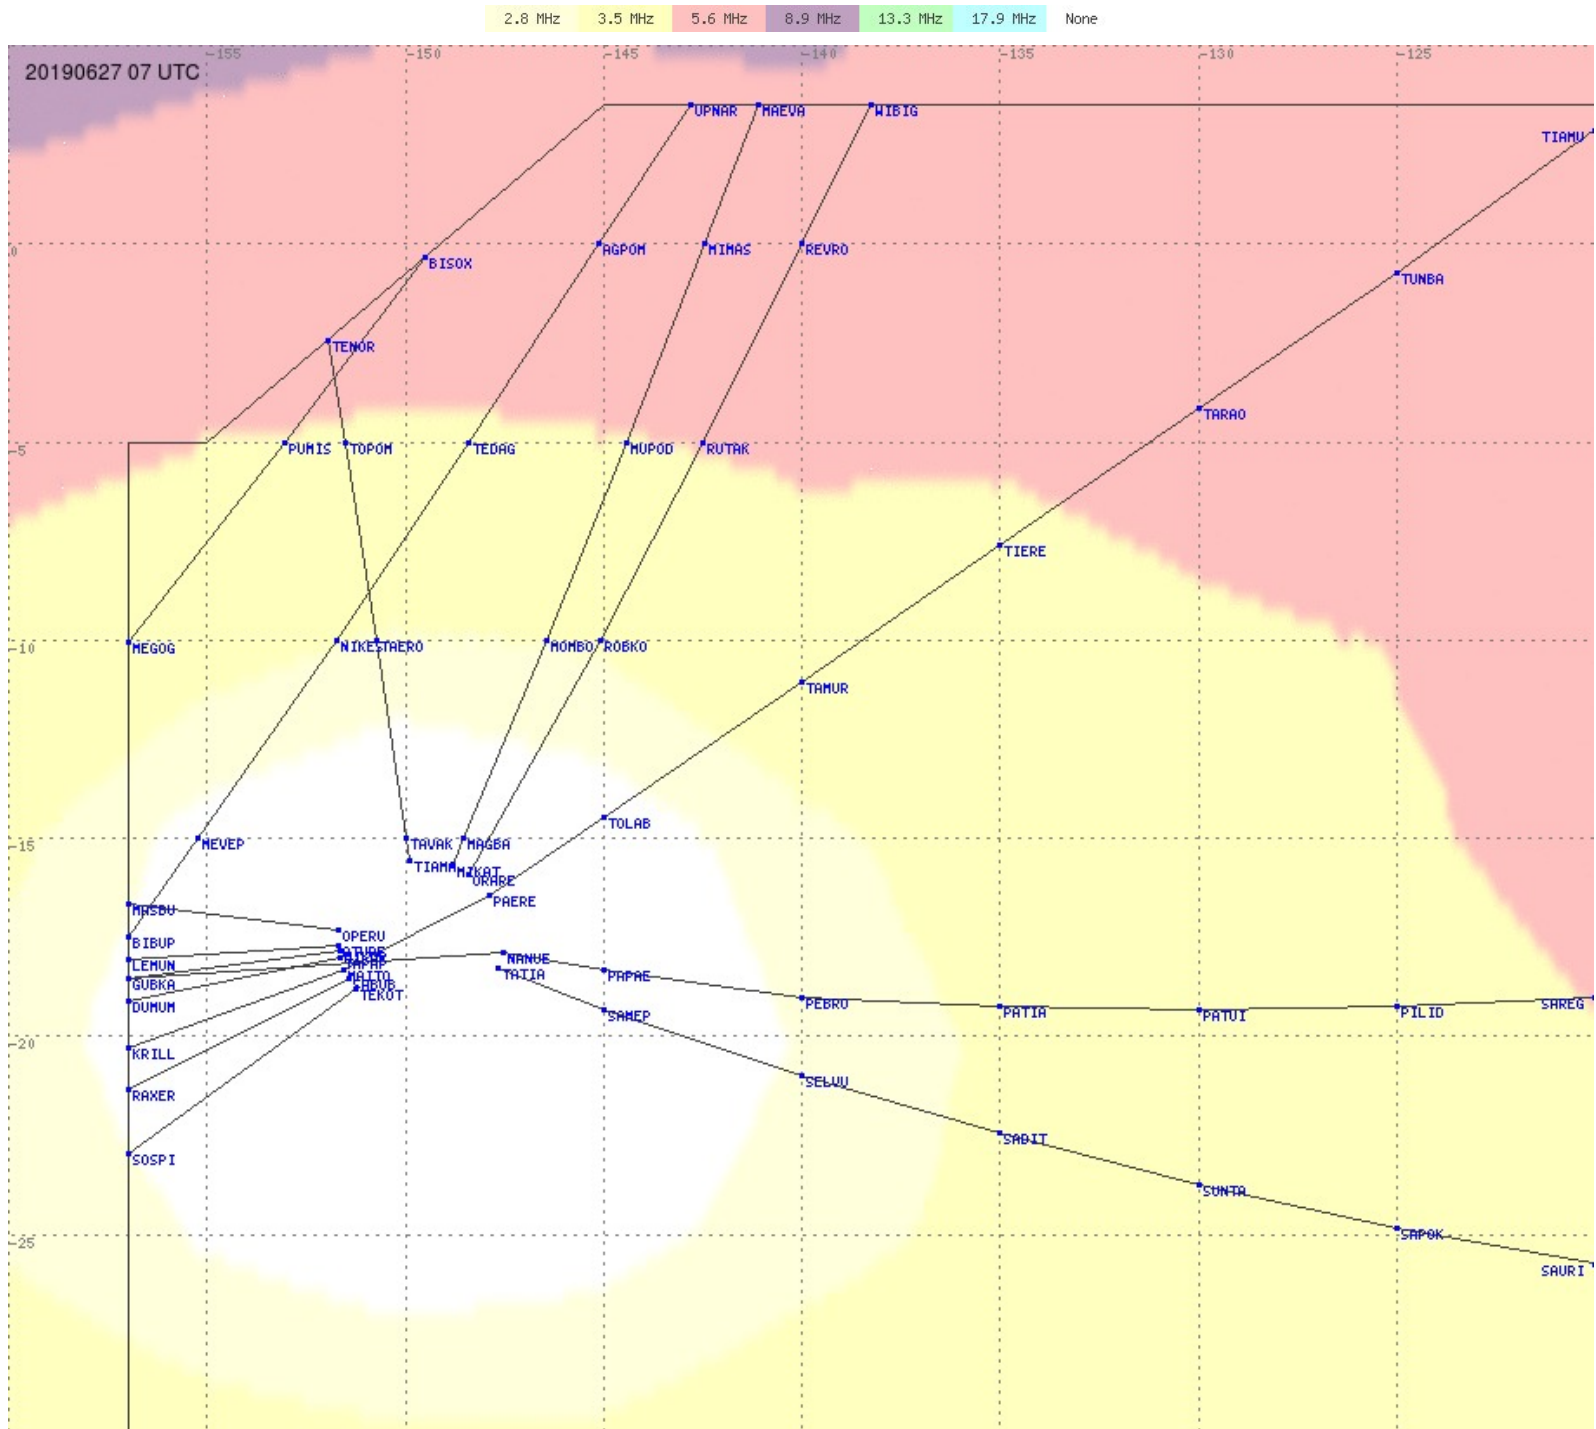

Tahiti FIR - HF Propag - 20190627