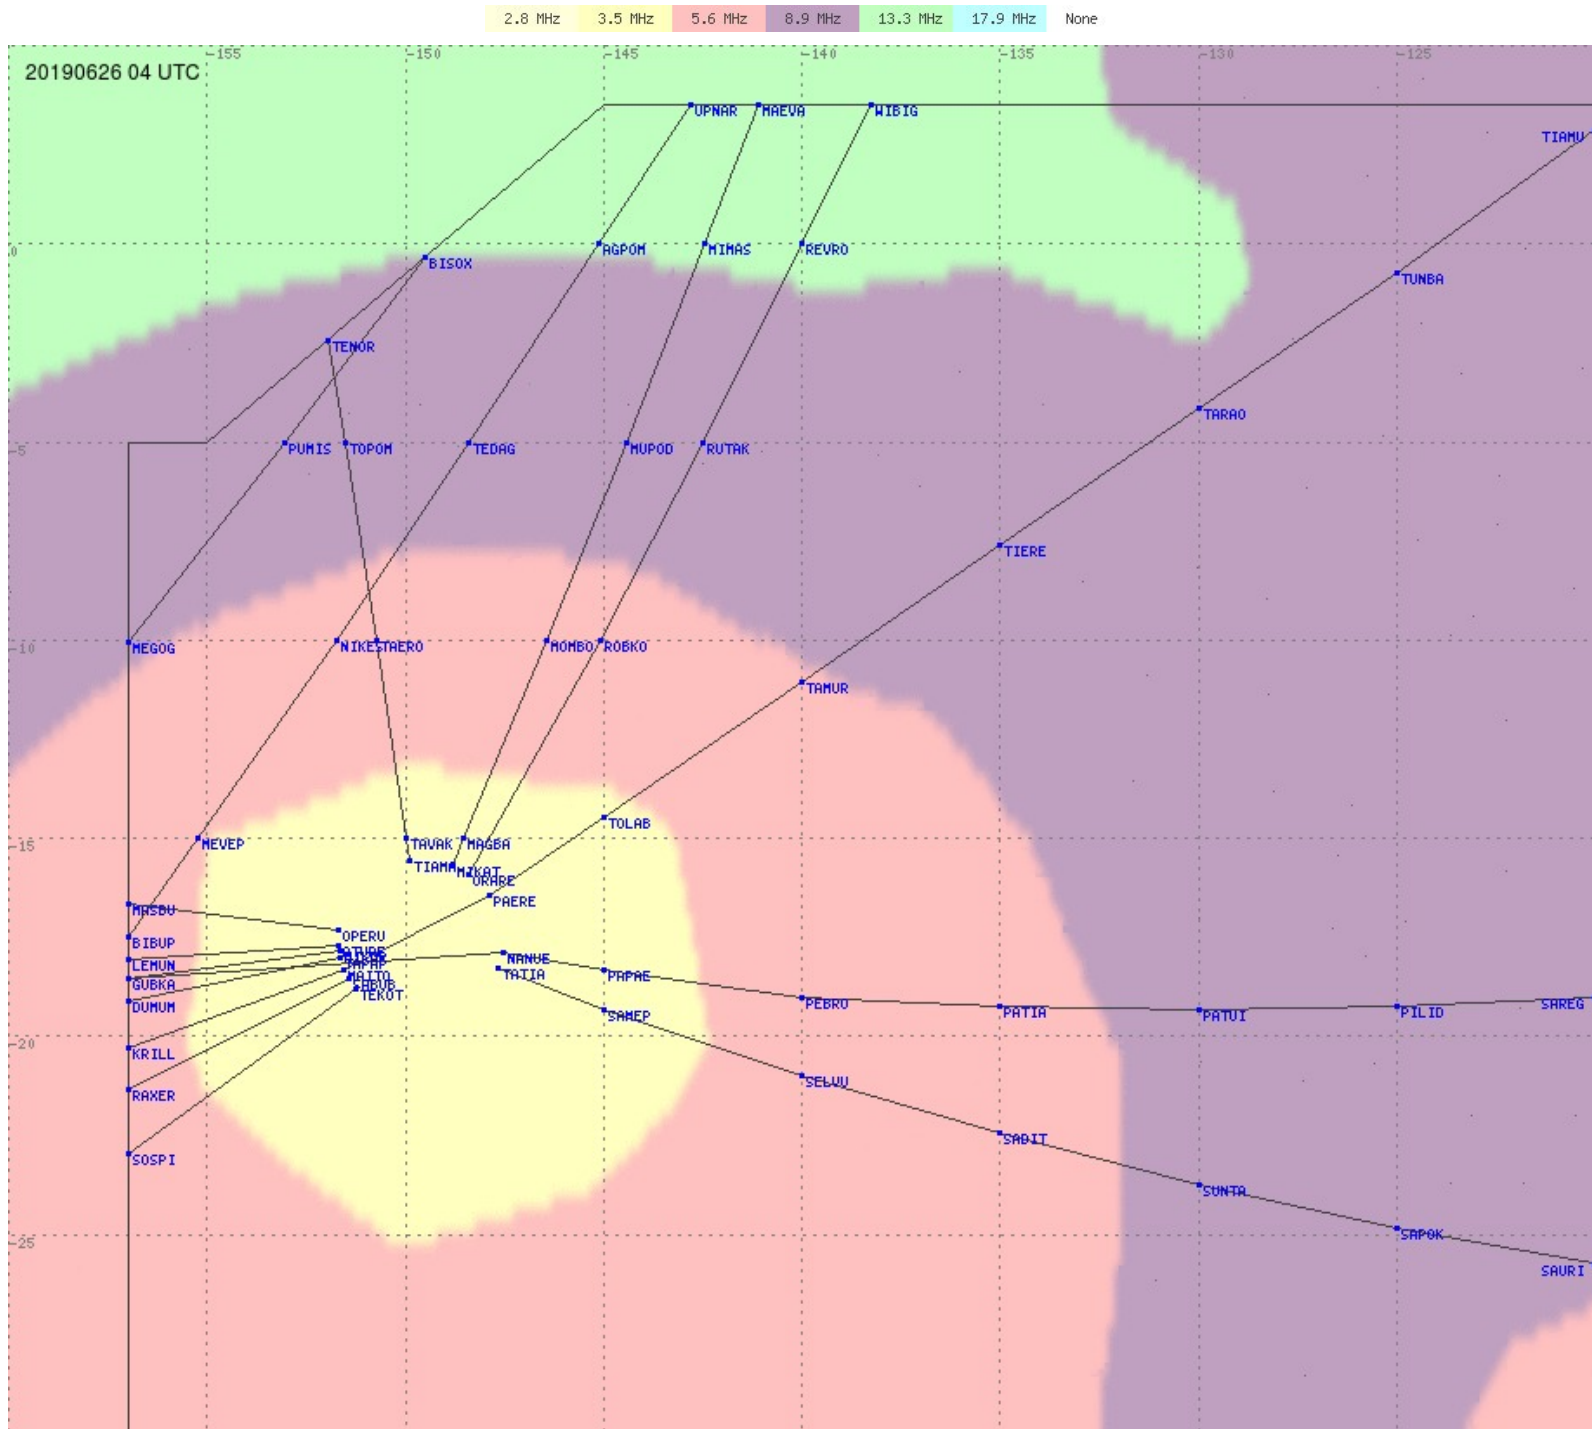

Tahiti FIR - HF Propag - 20190626

Tahiti FIR - HF Propag - 20190626

Tahiti FIR - HF Propag - 20190626

Tahiti FIR - HF Propag - 20190626

Tahiti FIR - HF Propag - 20190626

Tahiti FIR - HF Propag - 20190626

Tahiti FIR - HF Propag - 20190626

Tahiti FIR - HF Propag - 20190626

Tahiti FIR - HF Propag - 20190626

Tahiti FIR - HF Propag - 20190626

Tahiti FIR - HF Propag - 20190626

2.8 MHz
3.5 MHz
5.6 MHz
8.9 MHz
13.3 MHz
17.9 MHz
None

Tahiti FIR - HF Propag - 20190626