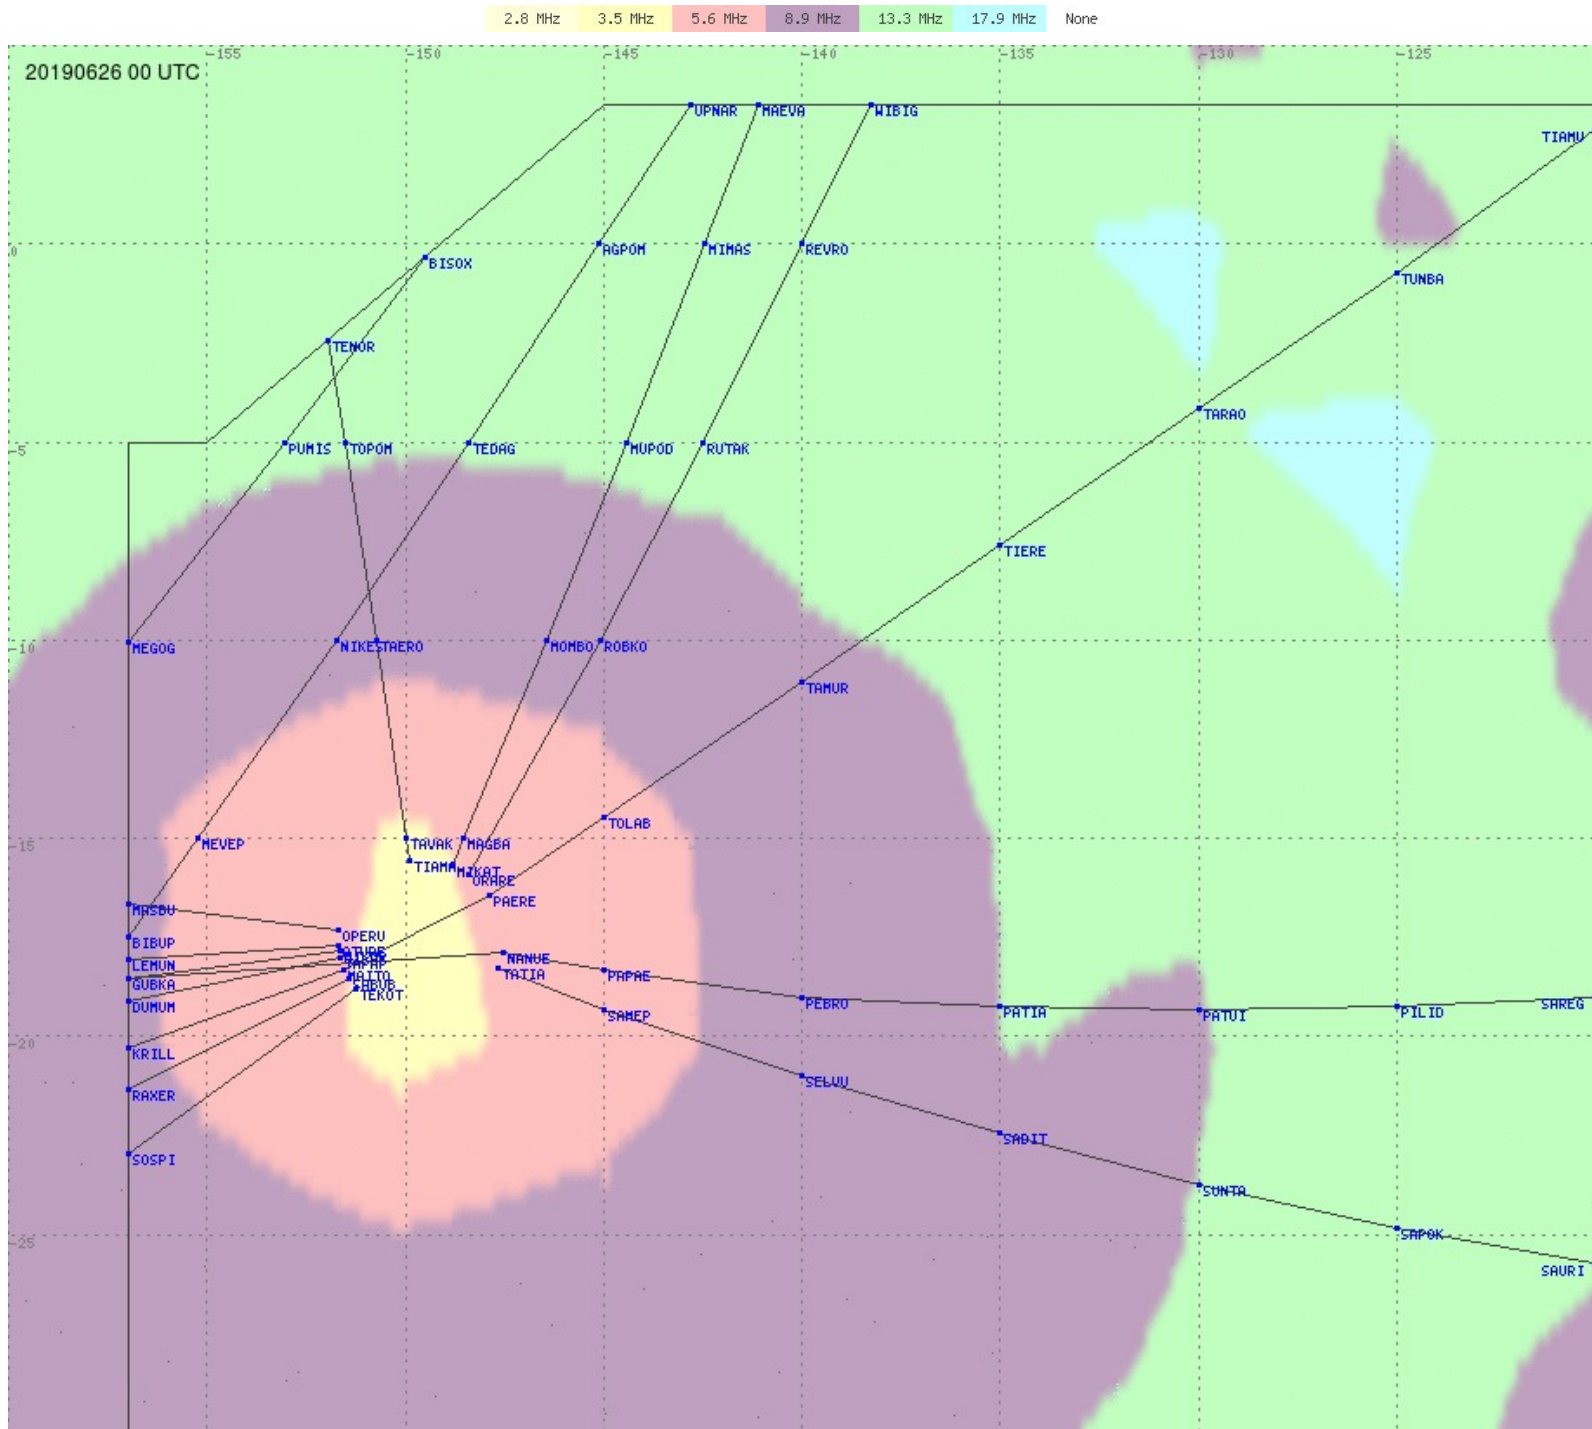

Tahiti FIR - HF Propag - 20190626

Tahiti FIR - HF Propag - 20190626

Tahiti FIR - HF Propag - 20190626

Tahiti FIR - HF Propag - 20190626

Tahiti FIR - HF Propag - 20190626

Tahiti FIR - HF Propag - 20190626

Tahiti FIR - HF Propag - 20190626

Tahiti FIR - HF Propag - 20190626

Tahiti FIR - HF Propag - 20190626

Tahiti FIR - HF Propag - 20190626

Tahiti FIR - HF Propag - 20190626

2.8 MHz
3.5 MHz
5.6 MHz
8.9 MHz
13.3 MHz
17.9 MHz
None

Tahiti FIR - HF Propag - 20190626