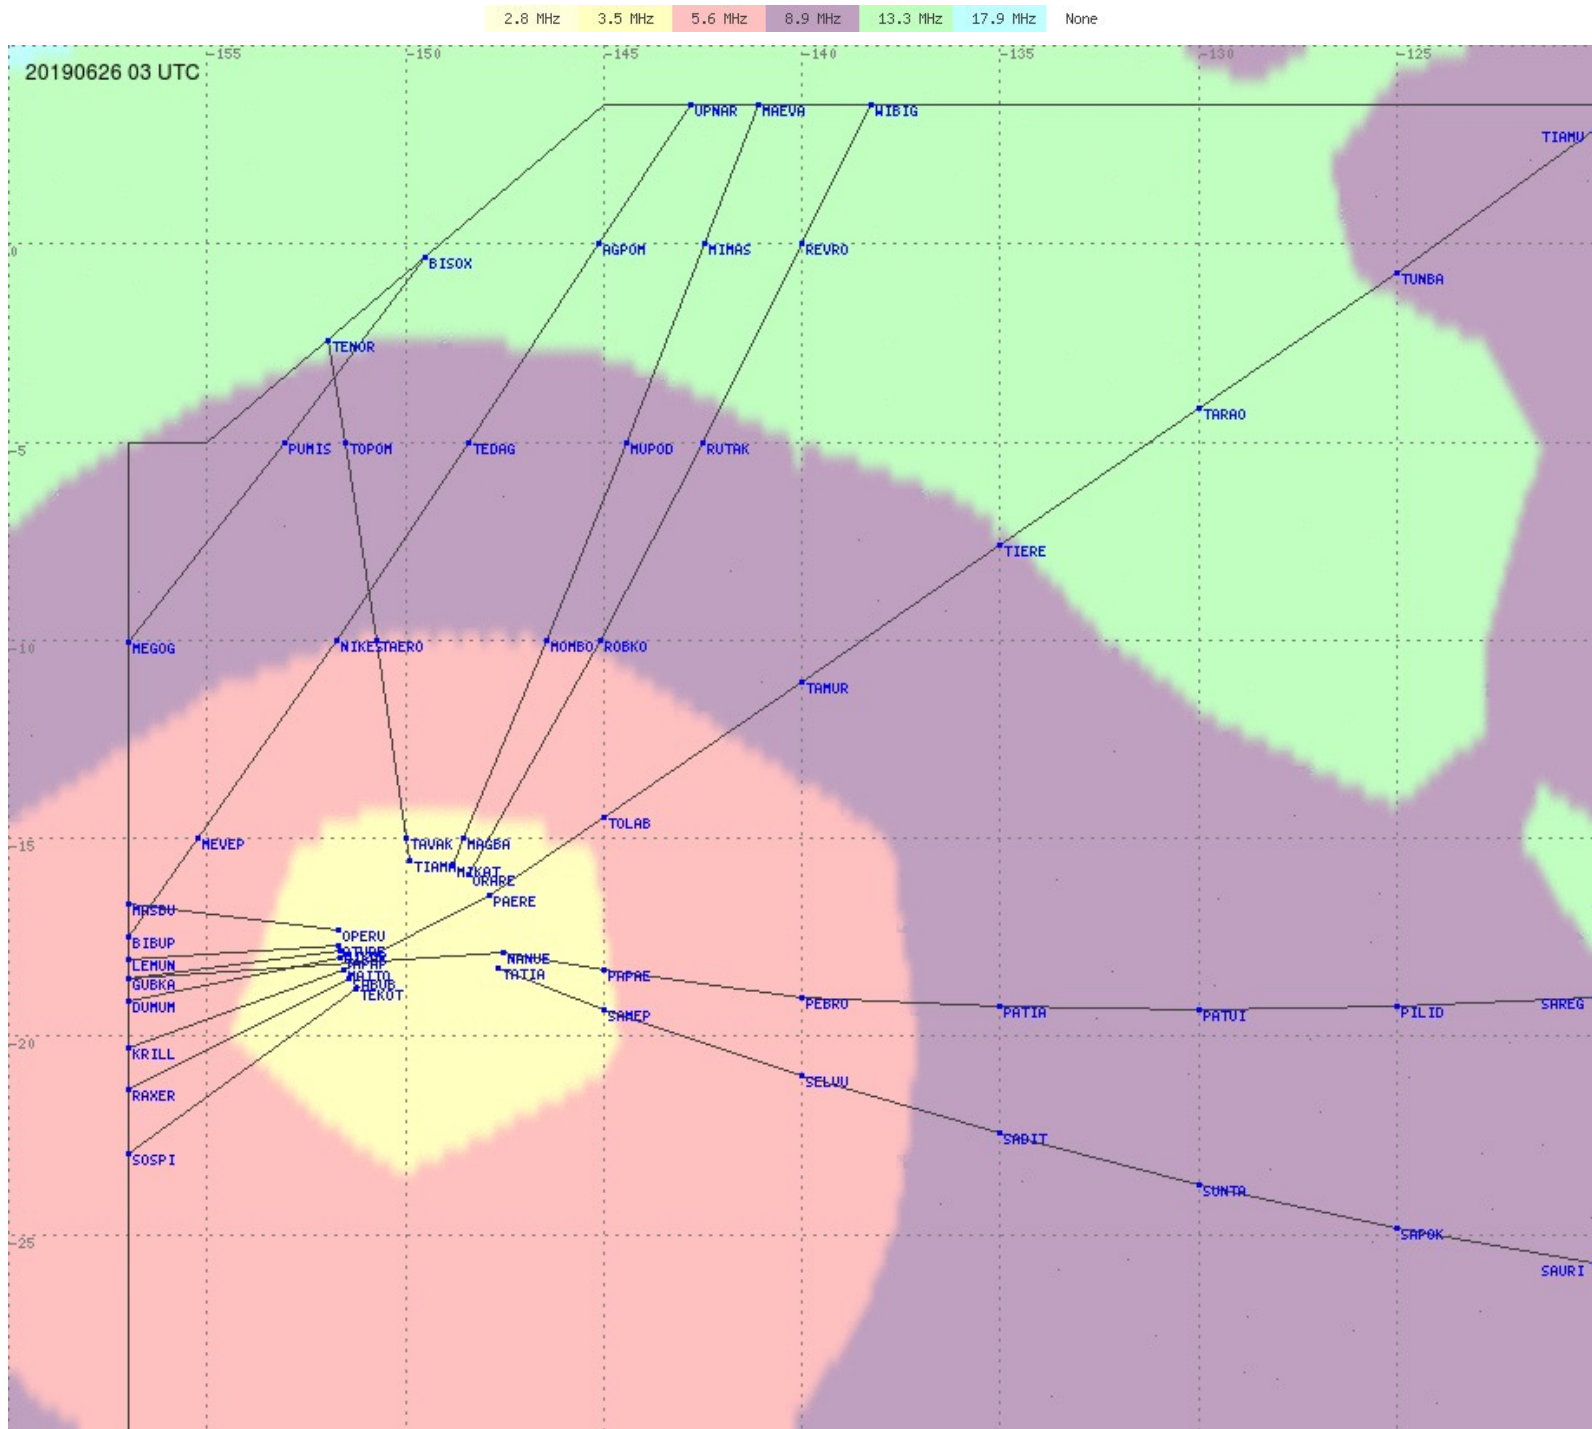

Tahiti FIR - HF Propag - 20190626

Tahiti FIR - HF Propag - 20190626

Tahiti FIR - HF Propag - 20190626

Tahiti FIR - HF Propag - 20190626

Tahiti FIR - HF Propag - 20190626

Tahiti FIR - HF Propag - 20190626

Tahiti FIR - HF Propag - 20190626

Tahiti FIR - HF Propag - 20190626

Tahiti FIR - HF Propag - 20190626

Tahiti FIR - HF Propag - 20190626

Tahiti FIR - HF Propag - 20190626

2.8 MHz
3.5 MHz
5.6 MHz
8.9 MHz
13.3 MHz
17.9 MHz
None

Tahiti FIR - HF Propag - 20190626