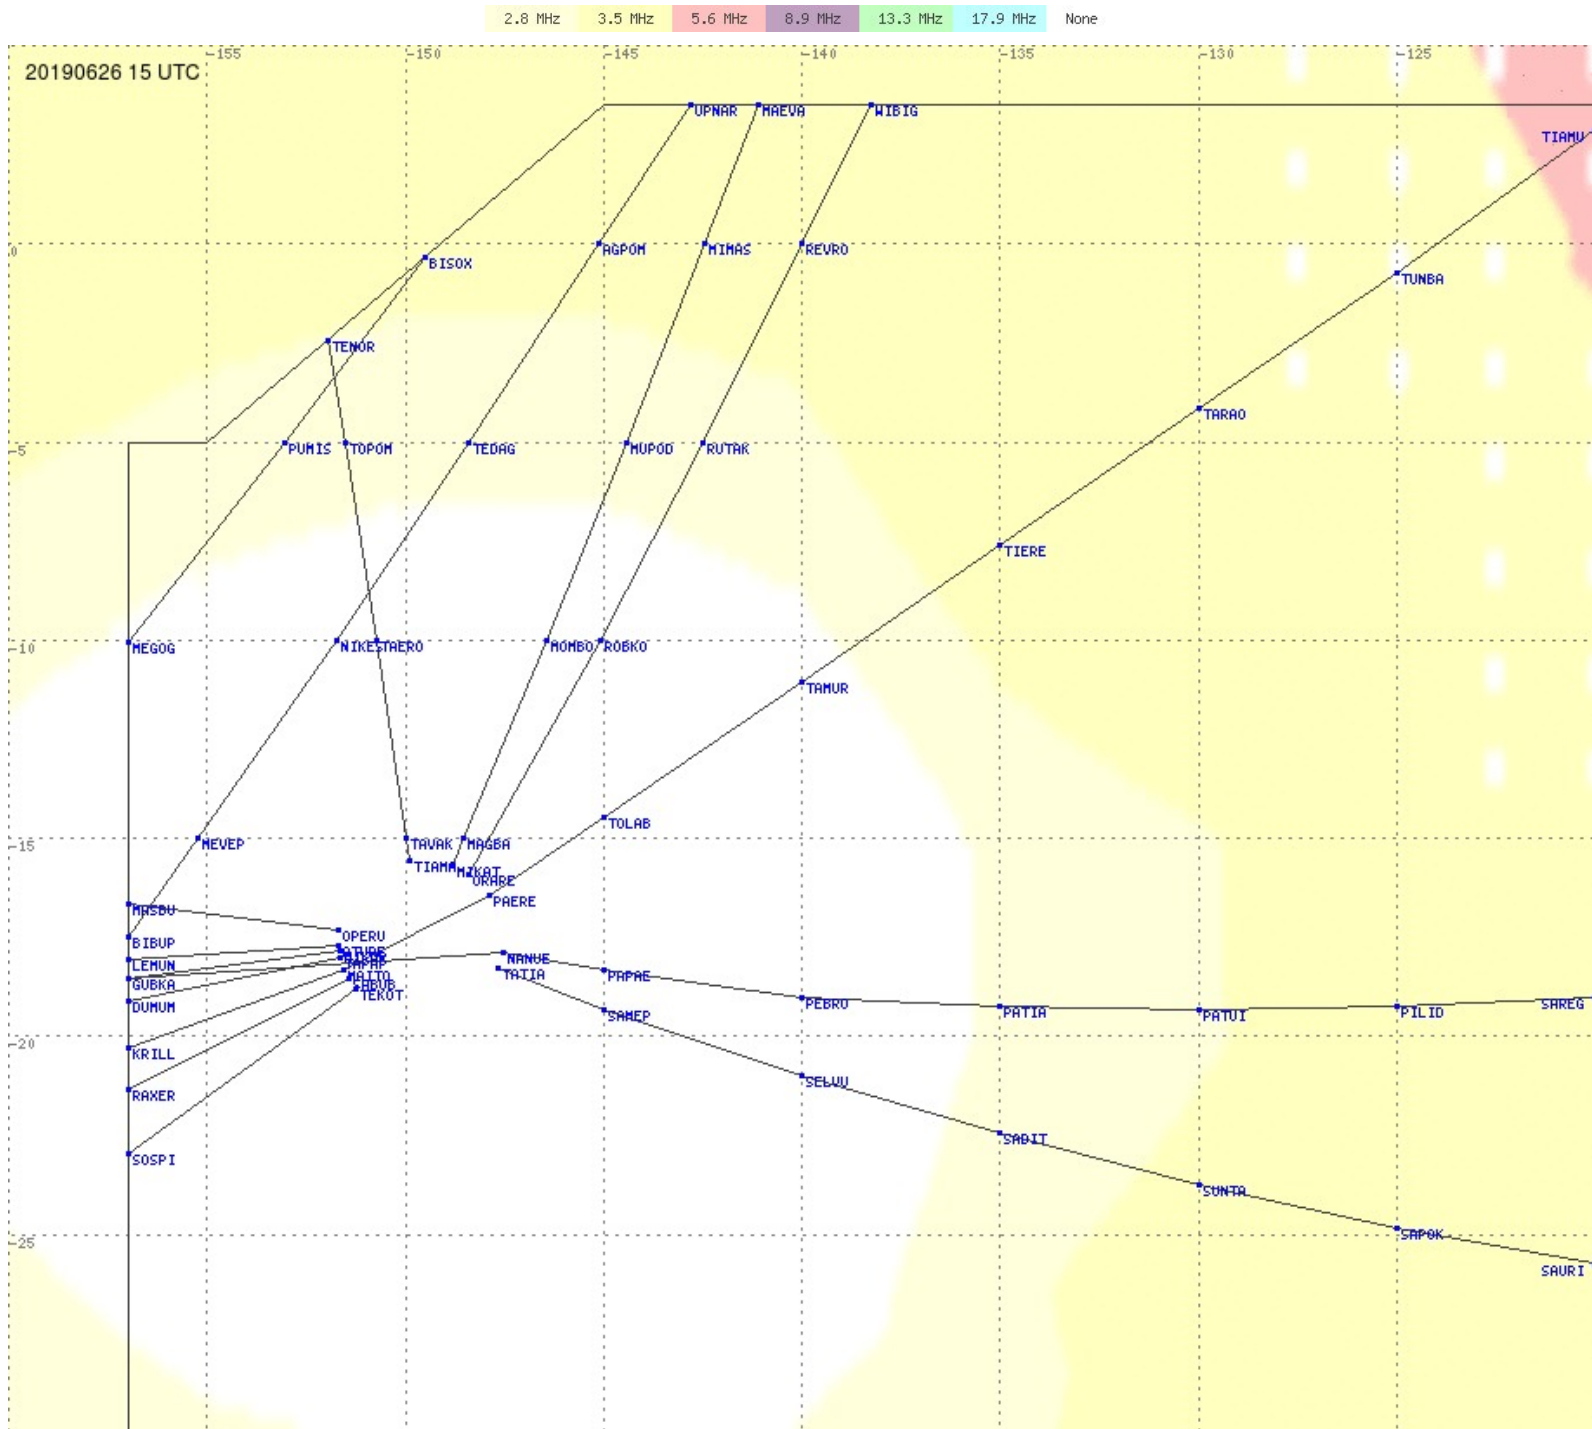

Tahiti FIR - HF Propag - 20190626

Tahiti FIR - HF Propag - 20190626

Tahiti FIR - HF Propag - 20190626

Tahiti FIR - HF Propag - 20190626

2.8 MHz
3.5 MHz
5.6 MHz
8.9 MHz
13.3 MHz
17.9 MHz
None

Tahiti FIR - HF Propag - 20190626

Tahiti FIR - HF Propag - 20190626

Tahiti FIR - HF Propag - 20190626

Tahiti FIR - HF Propag - 20190626

Tahiti FIR - HF Propag - 20190626

Tahiti FIR - HF Propag - 20190626

Tahiti FIR - HF Propag - 20190626

Tahiti FIR - HF Propag - 20190626

Tahiti FIR - HF Propag - 20190626

2.8 MHz 3.5 MHz 5.6 MHz 8.9 MHz 13.3 MHz 17.9 MHz None

Tahiti FIR - HF Propag - 20190626

2.8 MHz 3.5 MHz 5.6 MHz 8.9 MHz 13.3 MHz 17.9 MHz None

Tahiti FIR - HF Propag - 20190626