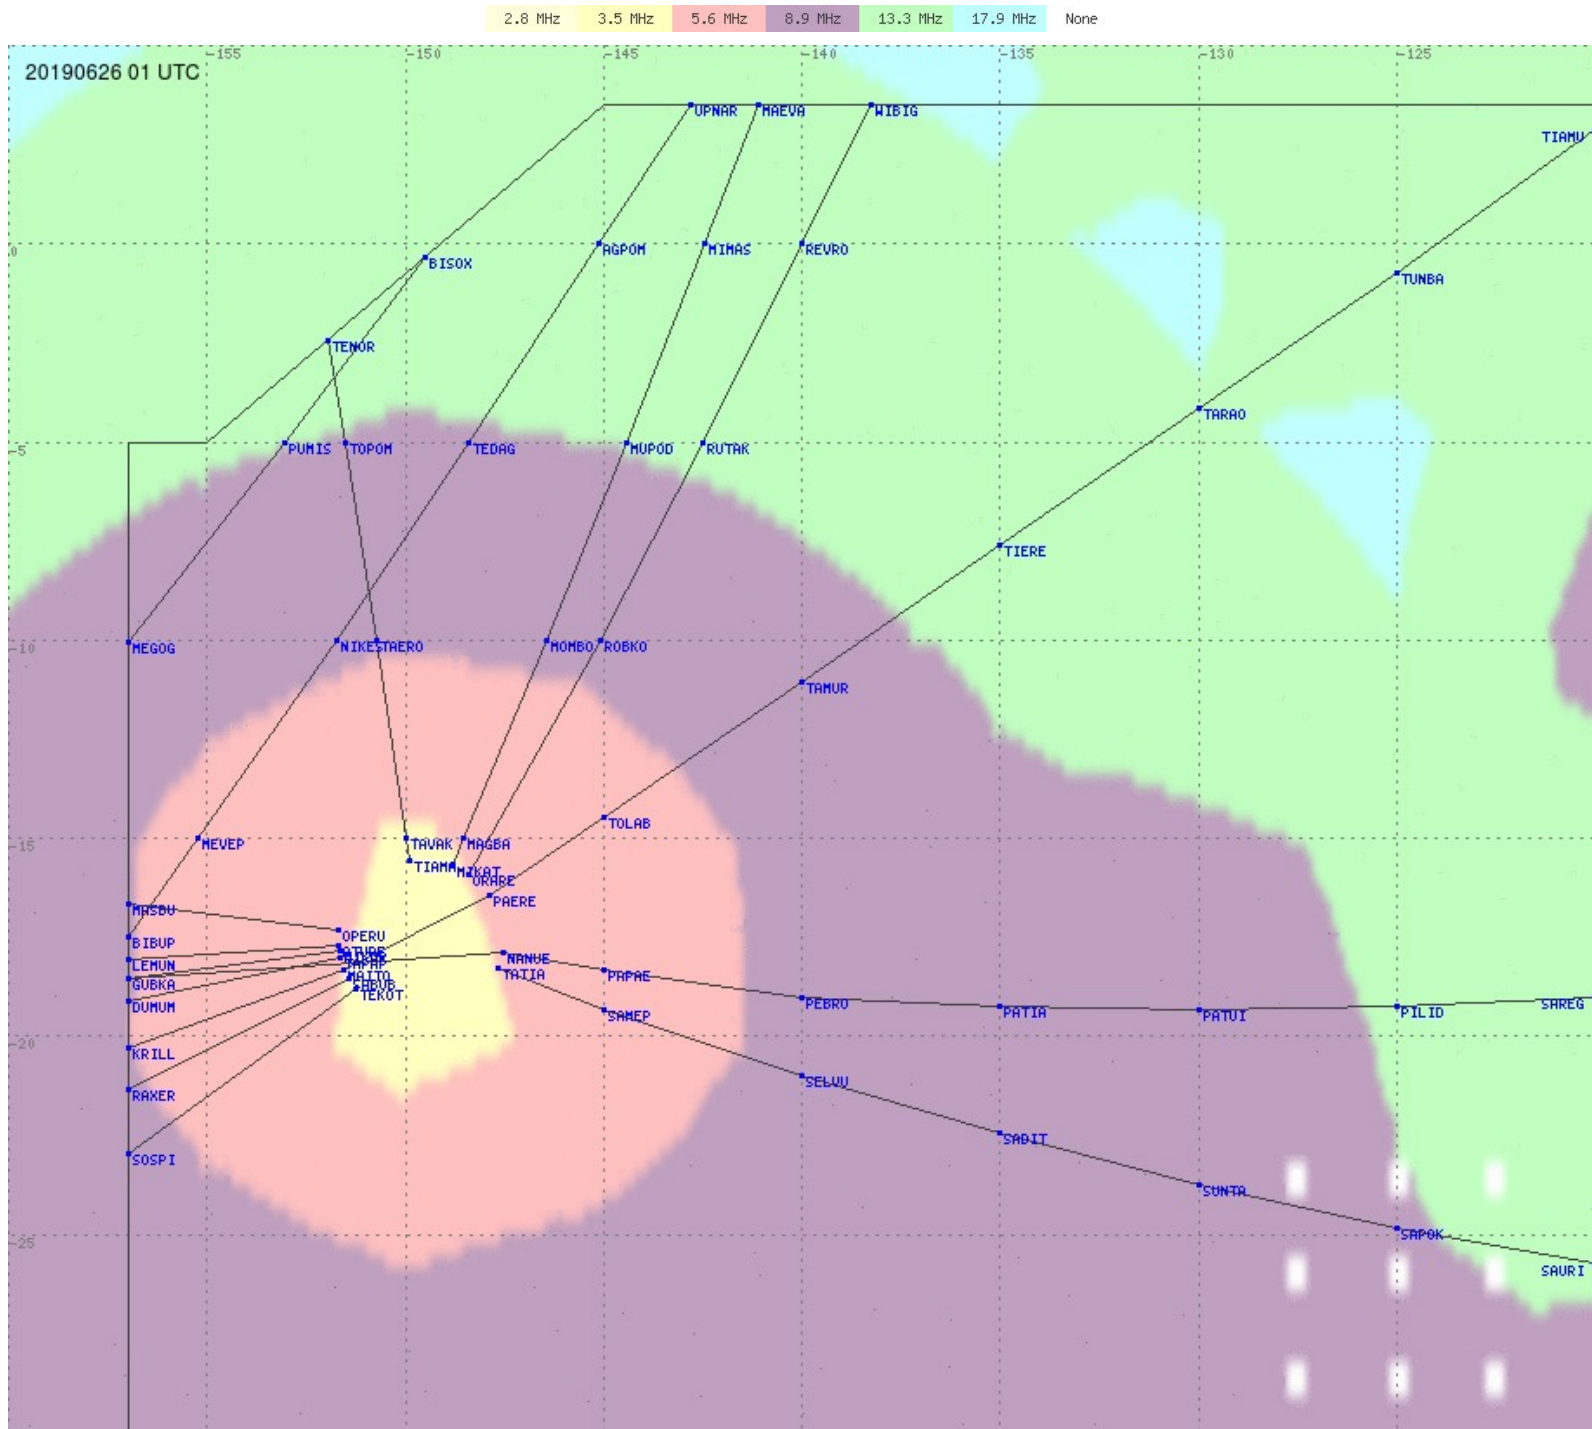

Tahiti FIR - HF Propag - 20190626

Tahiti FIR - HF Propag - 20190626

Tahiti FIR - HF Propag - 20190626

Tahiti FIR - HF Propag - 20190626

Tahiti FIR - HF Propag - 20190626

Tahiti FIR - HF Propag - 20190626

Tahiti FIR - HF Propag - 20190626

Tahiti FIR - HF Propag - 20190626

Tahiti FIR - HF Propag - 20190626

Tahiti FIR - HF Propag - 20190626

Tahiti FIR - HF Propag - 20190626

2.8 MHz
3.5 MHz
5.6 MHz
8.9 MHz
13.3 MHz
17.9 MHz
None

Tahiti FIR - HF Propag - 20190626