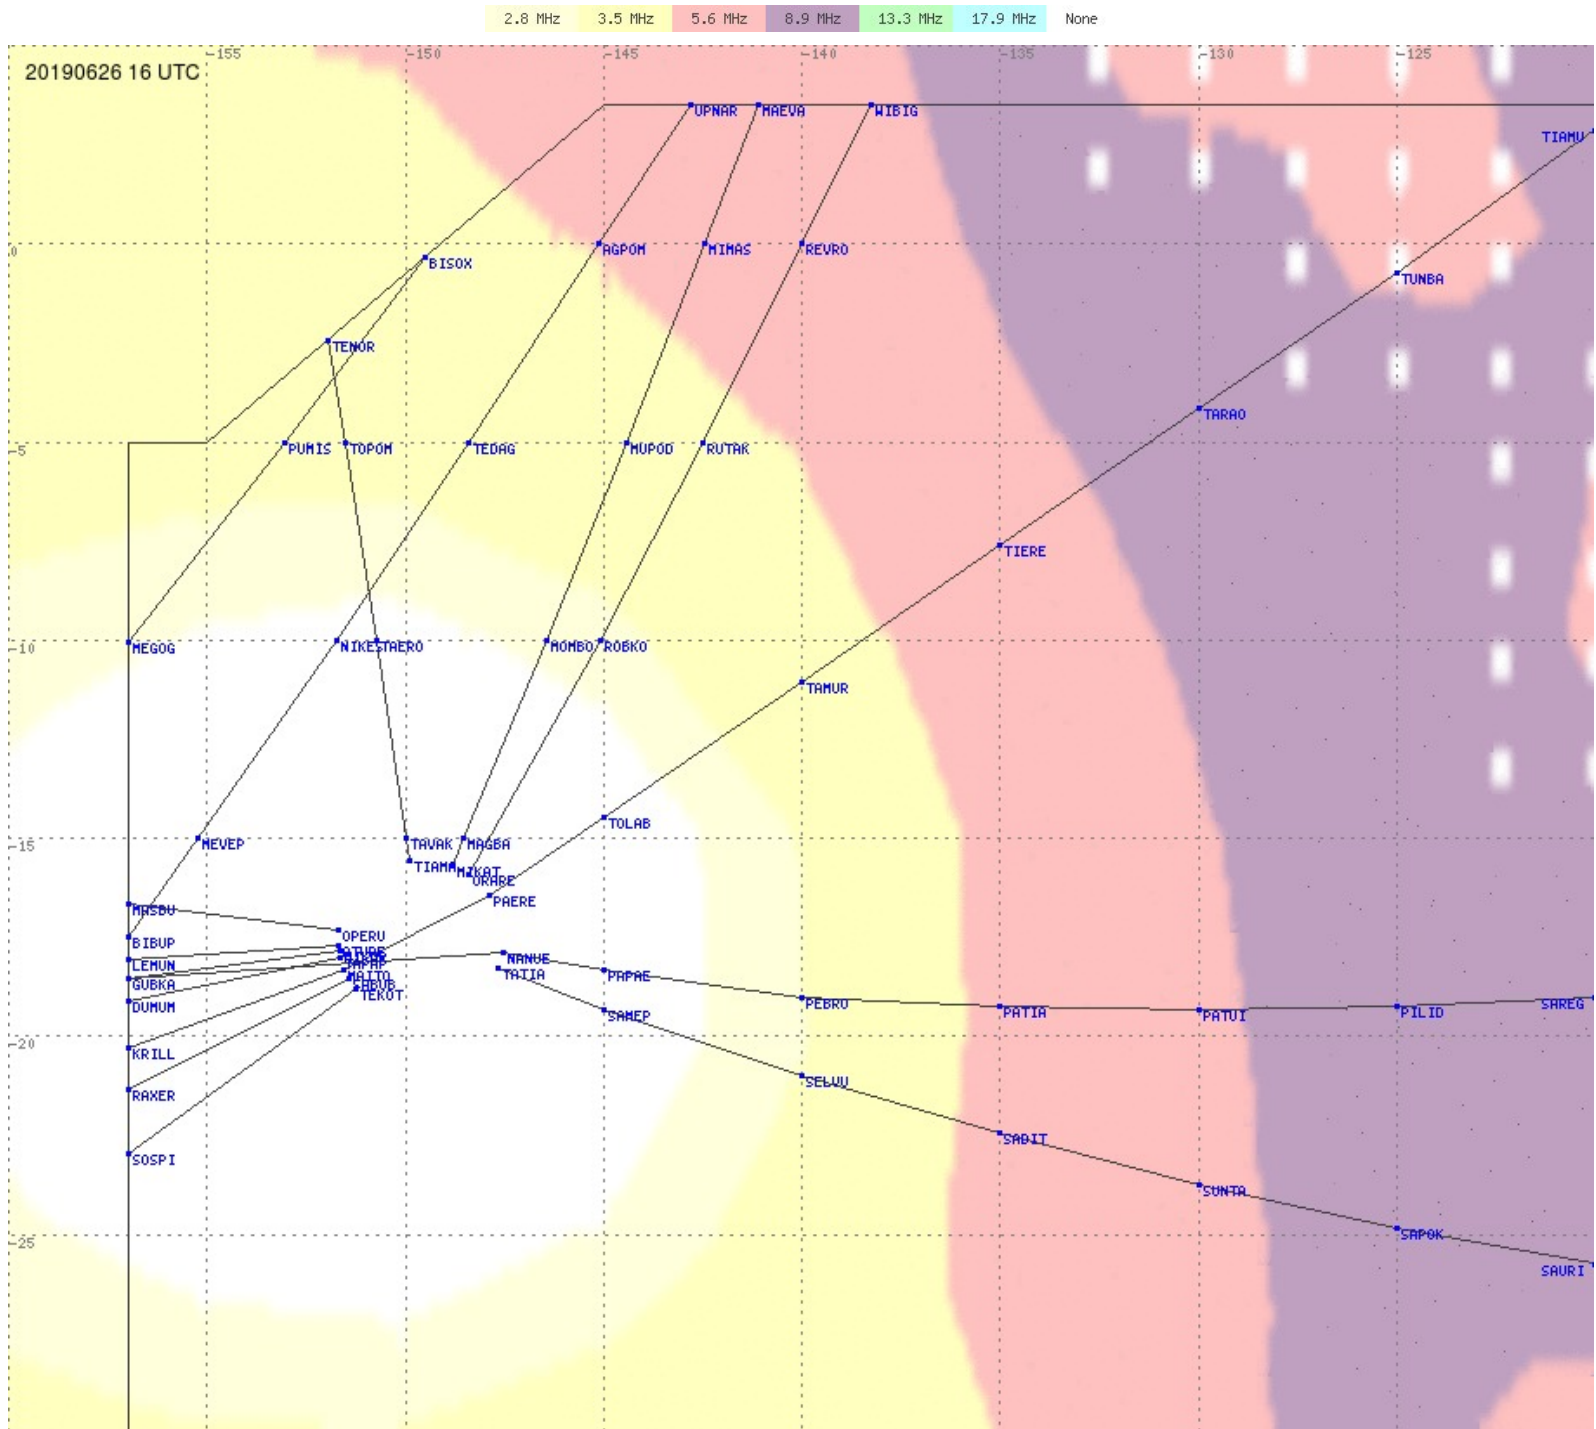

Tahiti FIR - HF Propag - 20190626

Tahiti FIR - HF Propag - 20190626

Tahiti FIR - HF Propag - 20190626

Tahiti FIR - HF Propag - 20190626

2.8 MHz
3.5 MHz
5.6 MHz
8.9 MHz
13.3 MHz
17.9 MHz
None

Tahiti FIR - HF Propag - 20190626

Tahiti FIR - HF Propag - 20190626

Tahiti FIR - HF Propag - 20190626

Tahiti FIR - HF Propag - 20190626

Tahiti FIR - HF Propag - 20190626

Tahiti FIR - HF Propag - 20190626

Tahiti FIR - HF Propag - 20190626

Tahiti FIR - HF Propag - 20190626

Tahiti FIR - HF Propag - 20190626

2.8 MHz 3.5 MHz 5.6 MHz 8.9 MHz 13.3 MHz 17.9 MHz None

Tahiti FIR - HF Propag - 20190626

2.8 MHz 3.5 MHz 5.6 MHz 8.9 MHz 13.3 MHz 17.9 MHz None

Tahiti FIR - HF Propag - 20190626