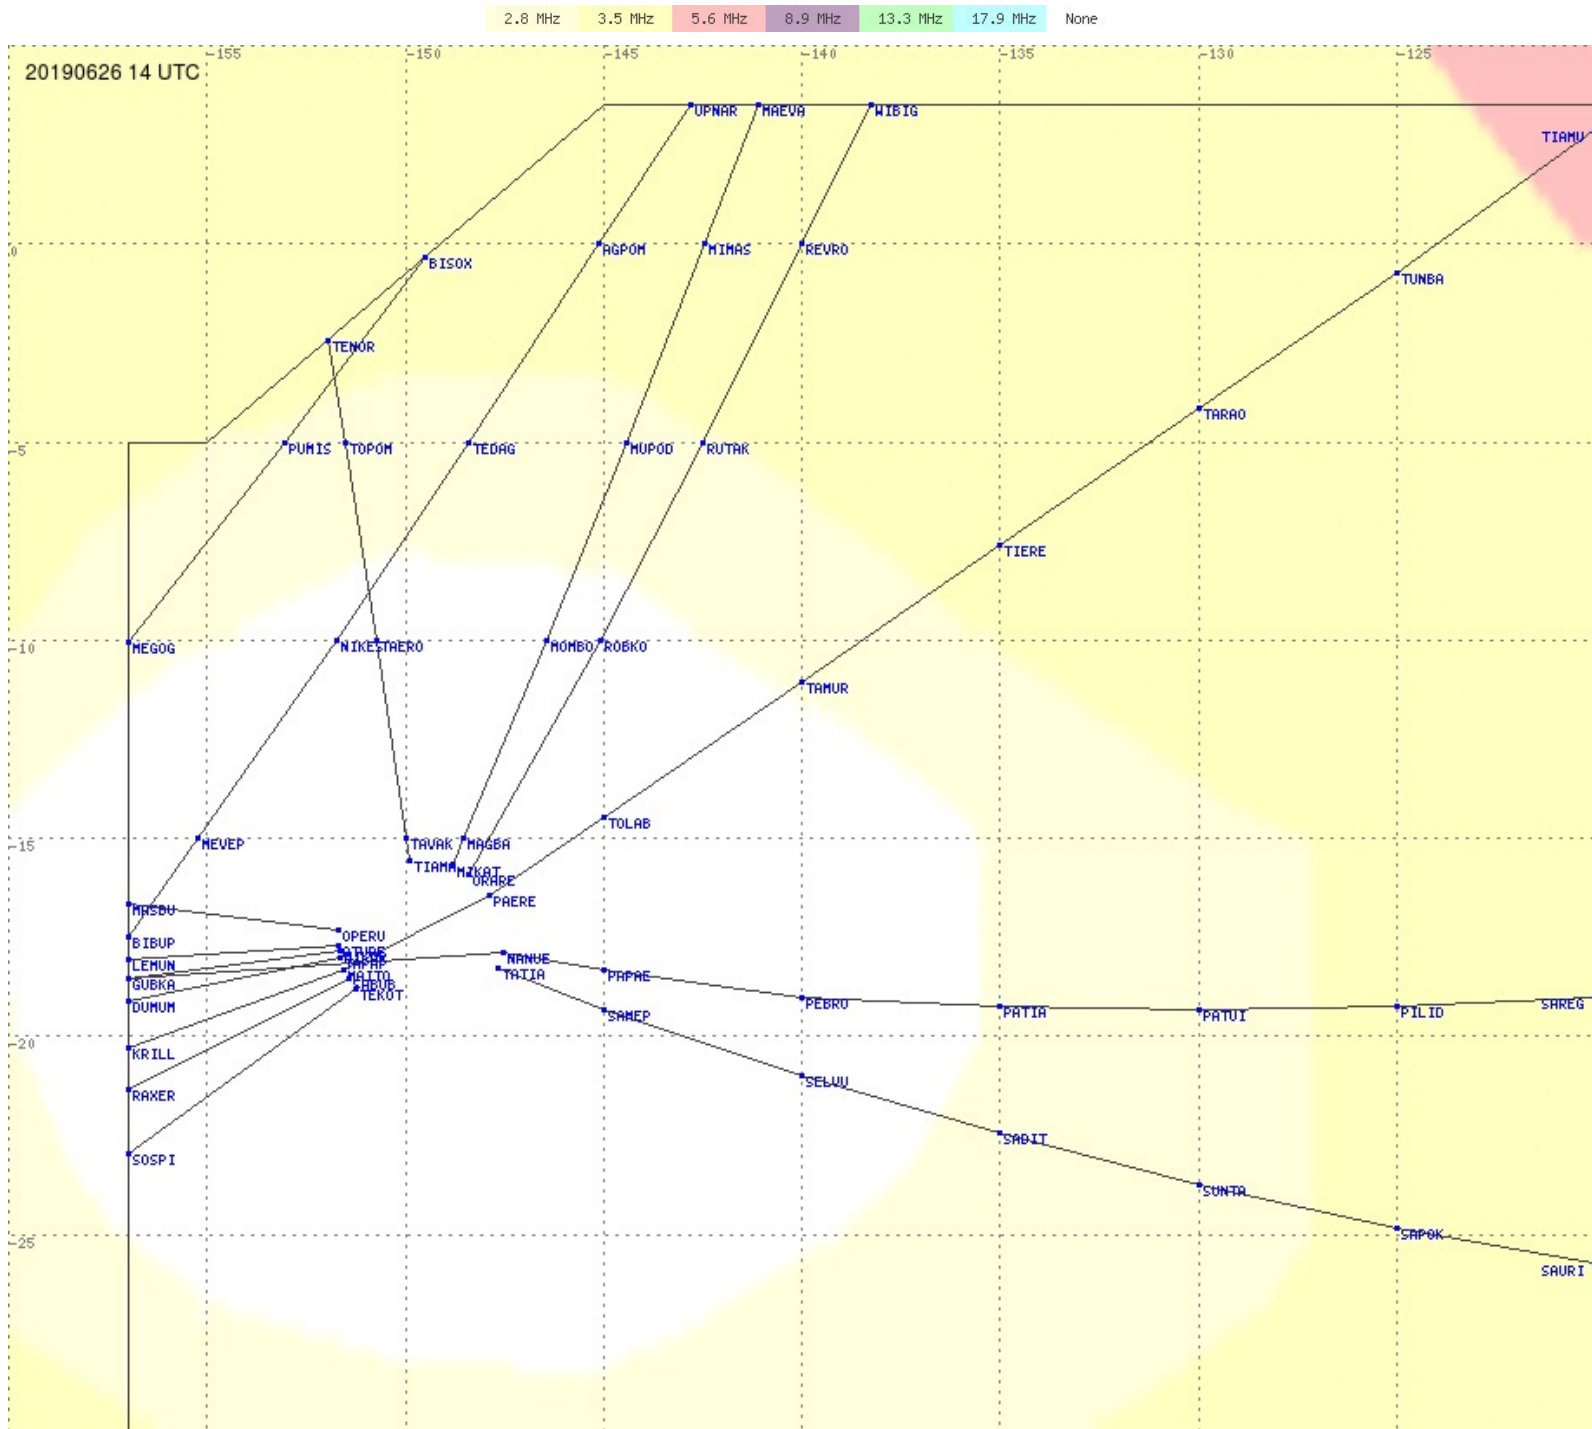

Tahiti FIR - HF Propag - 20190626