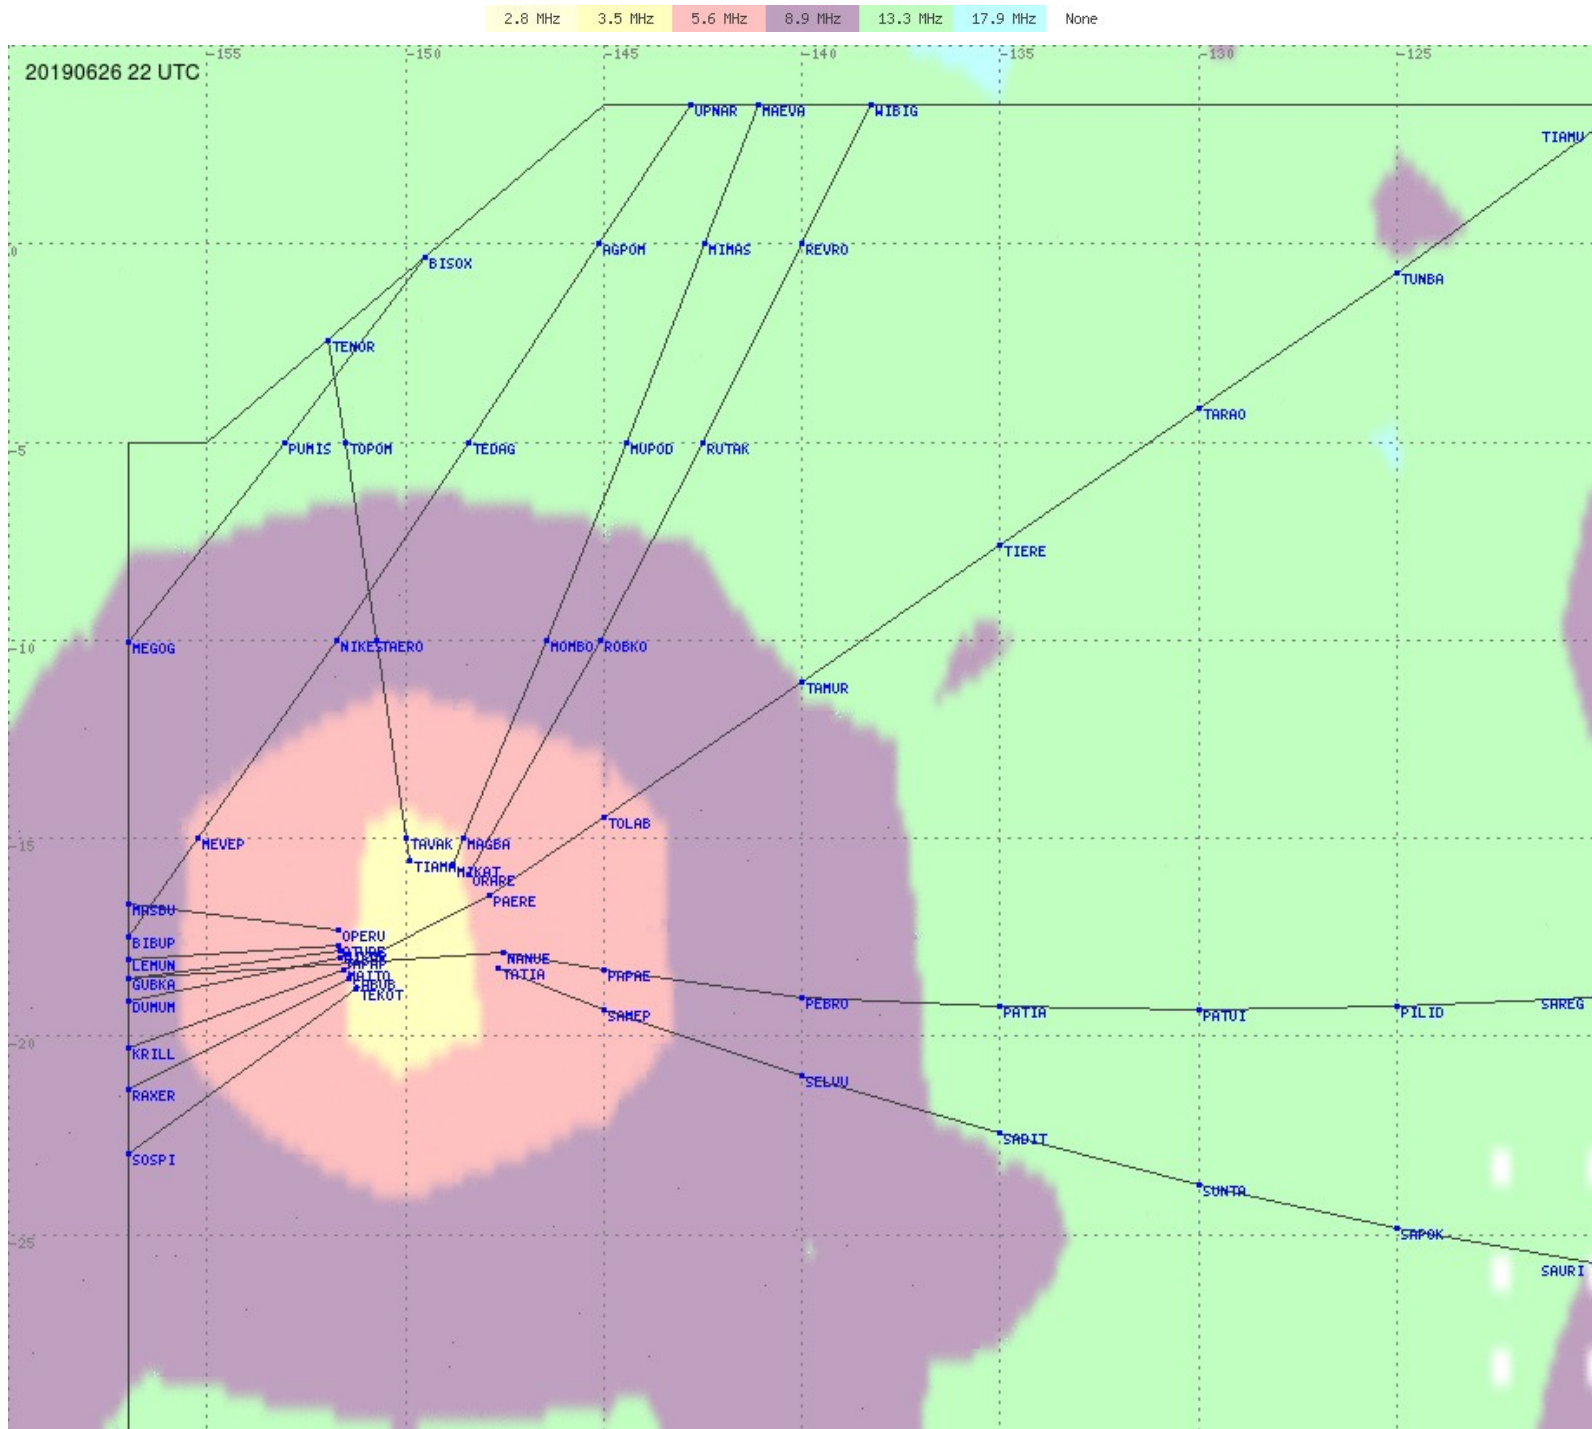

Tahiti FIR - HF Propag - 20190626

Tahiti FIR - HF Propag - 20190626

Tahiti FIR - HF Propag - 20190626

Tahiti FIR - HF Propag - 20190626

2.8 MHz
3.5 MHz
5.6 MHz
8.9 MHz
13.3 MHz
17.9 MHz
None

Tahiti FIR - HF Propag - 20190626

Tahiti FIR - HF Propag - 20190626

Tahiti FIR - HF Propag - 20190626

Tahiti FIR - HF Propag - 20190626

Tahiti FIR - HF Propag - 20190626

Tahiti FIR - HF Propag - 20190626

Tahiti FIR - HF Propag - 20190626

Tahiti FIR - HF Propag - 20190626

Tahiti FIR - HF Propag - 20190626

2.8 MHz 3.5 MHz 5.6 MHz 8.9 MHz 13.3 MHz 17.9 MHz None

Tahiti FIR - HF Propag - 20190626

2.8 MHz 3.5 MHz 5.6 MHz 8.9 MHz 13.3 MHz 17.9 MHz None

Tahiti FIR - HF Propag - 20190626

Tahiti FIR - HF Propag - 20190626

Tahiti FIR - HF Propag - 20190626

2.8 MHz
3.5 MHz
5.6 MHz
8.9 MHz
13.3 MHz
17.9 MHz
None