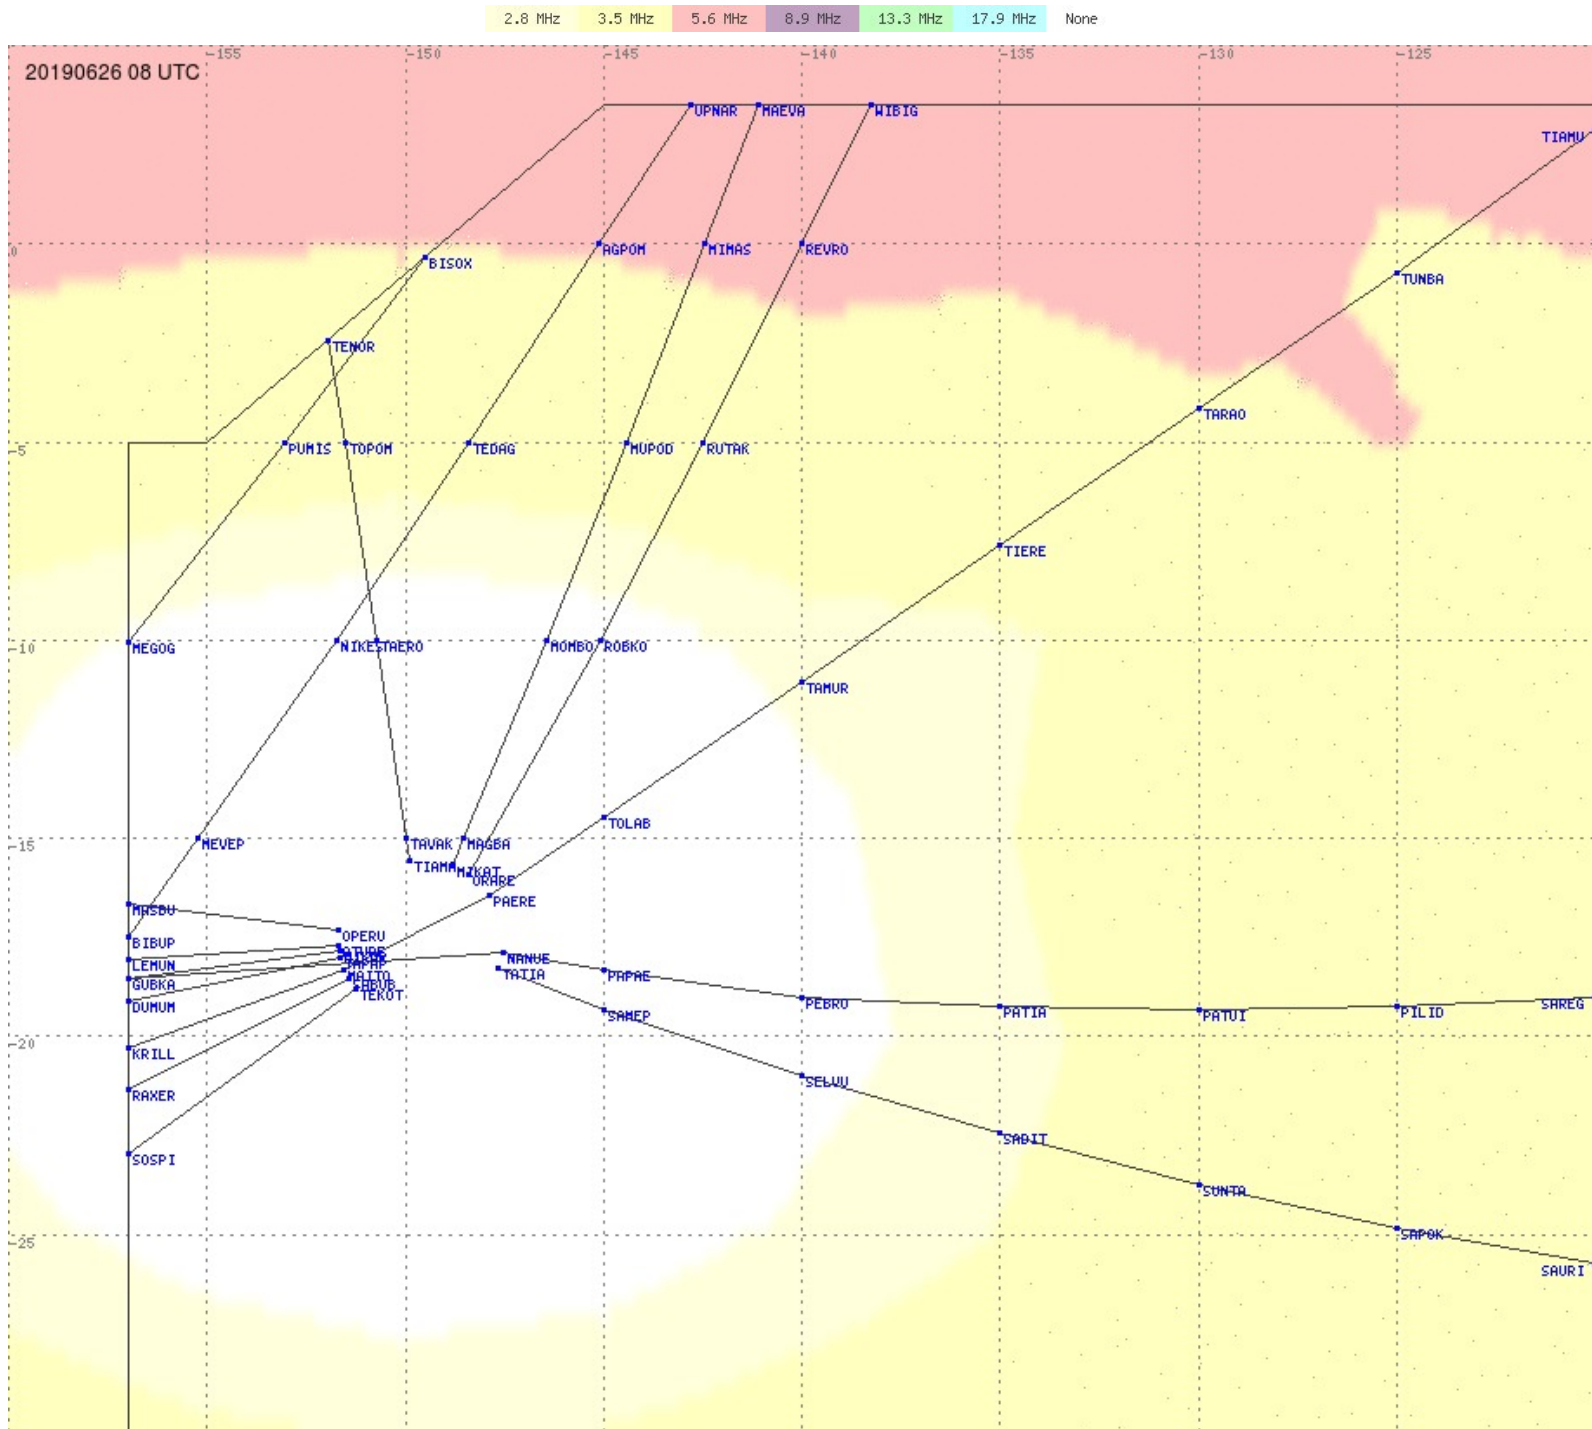

Tahiti FIR - HF Propag - 20190626

Tahiti FIR - HF Propag - 20190626

Tahiti FIR - HF Propag - 20190626

Tahiti FIR - HF Propag - 20190626

Tahiti FIR - HF Propag - 20190626

Tahiti FIR - HF Propag - 20190626

Tahiti FIR - HF Propag - 20190626

Tahiti FIR - HF Propag - 20190626

Tahiti FIR - HF Propag - 20190626

Tahiti FIR - HF Propag - 20190626

Tahiti FIR - HF Propag - 20190626

2.8 MHz
3.5 MHz
5.6 MHz
8.9 MHz
13.3 MHz
17.9 MHz
None

Tahiti FIR - HF Propag - 20190626