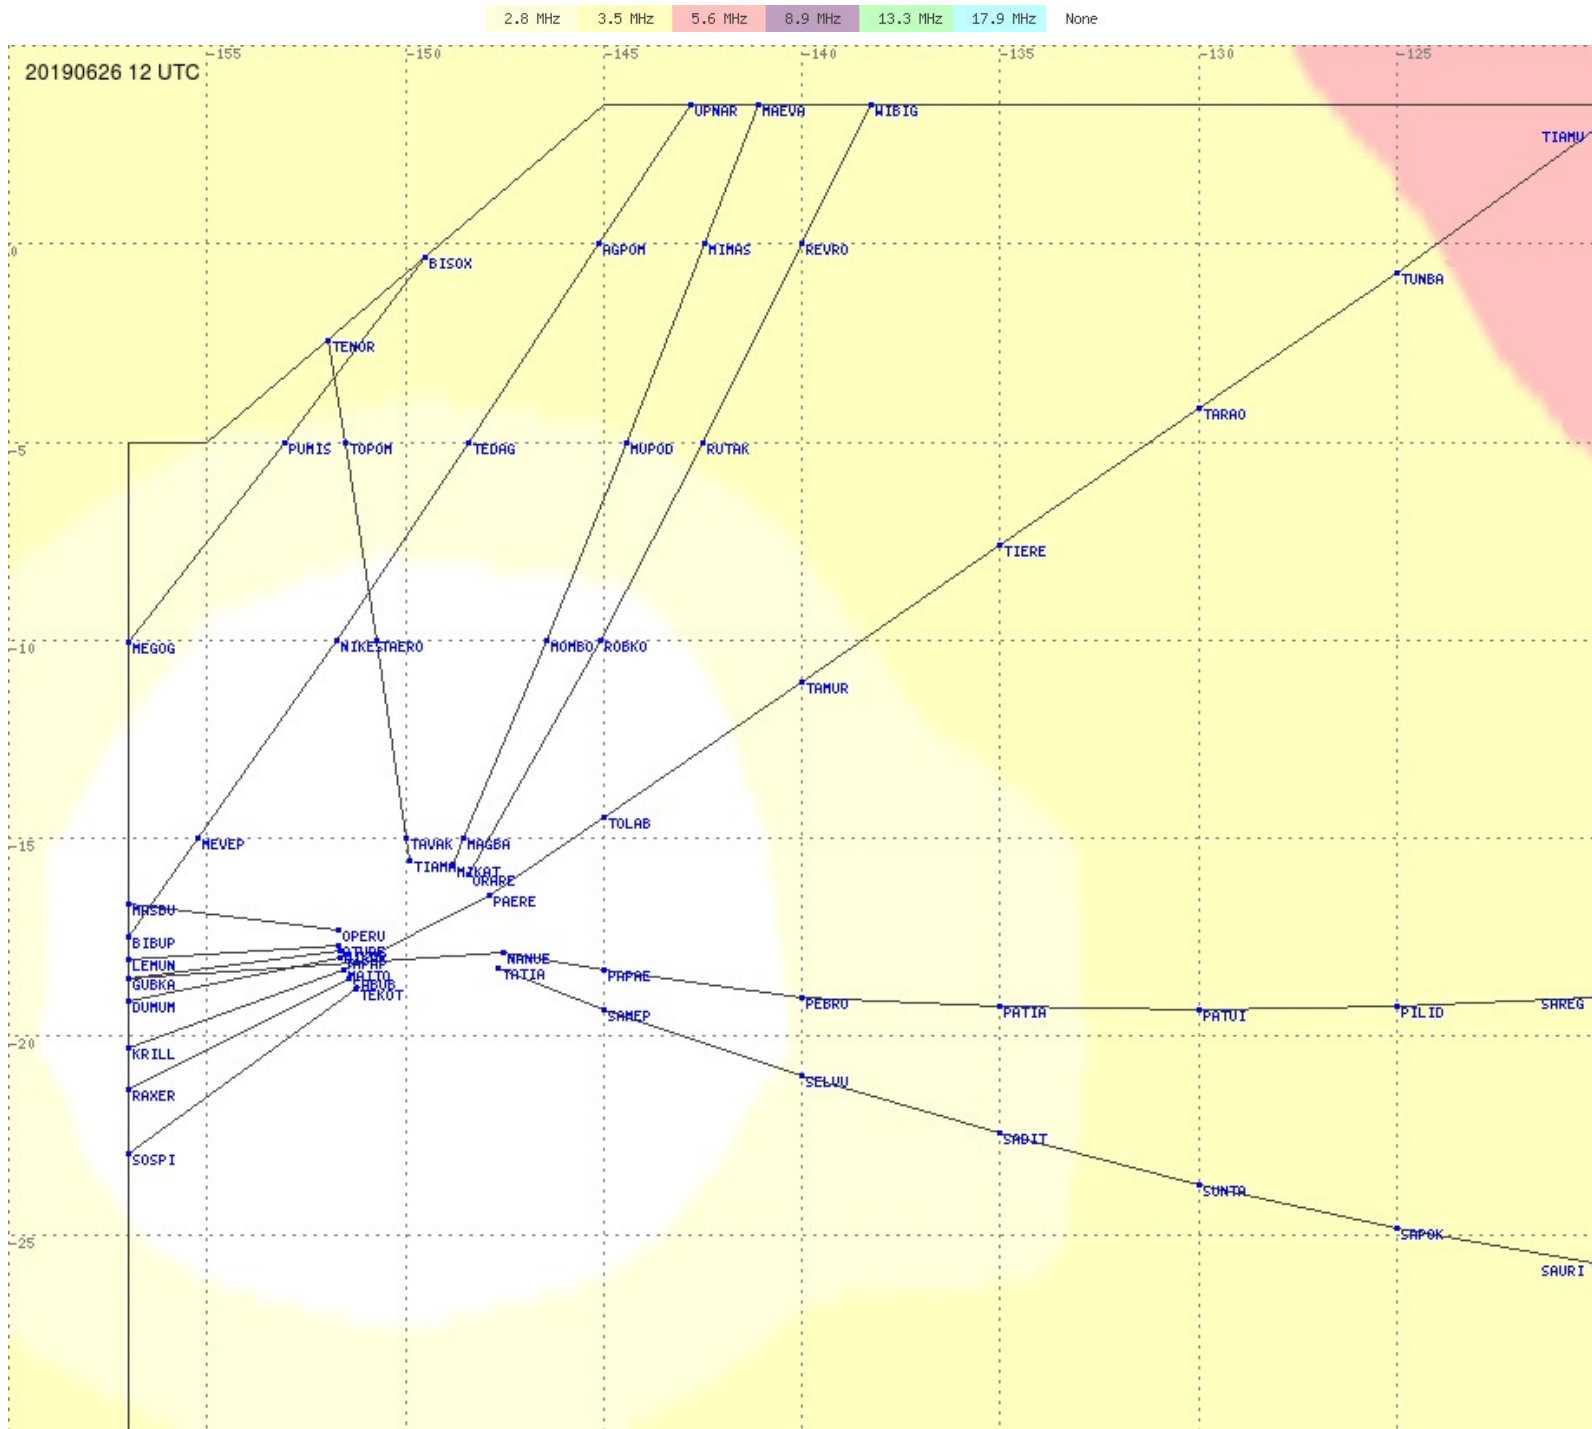

Tahiti FIR - HF Propag - 20190626