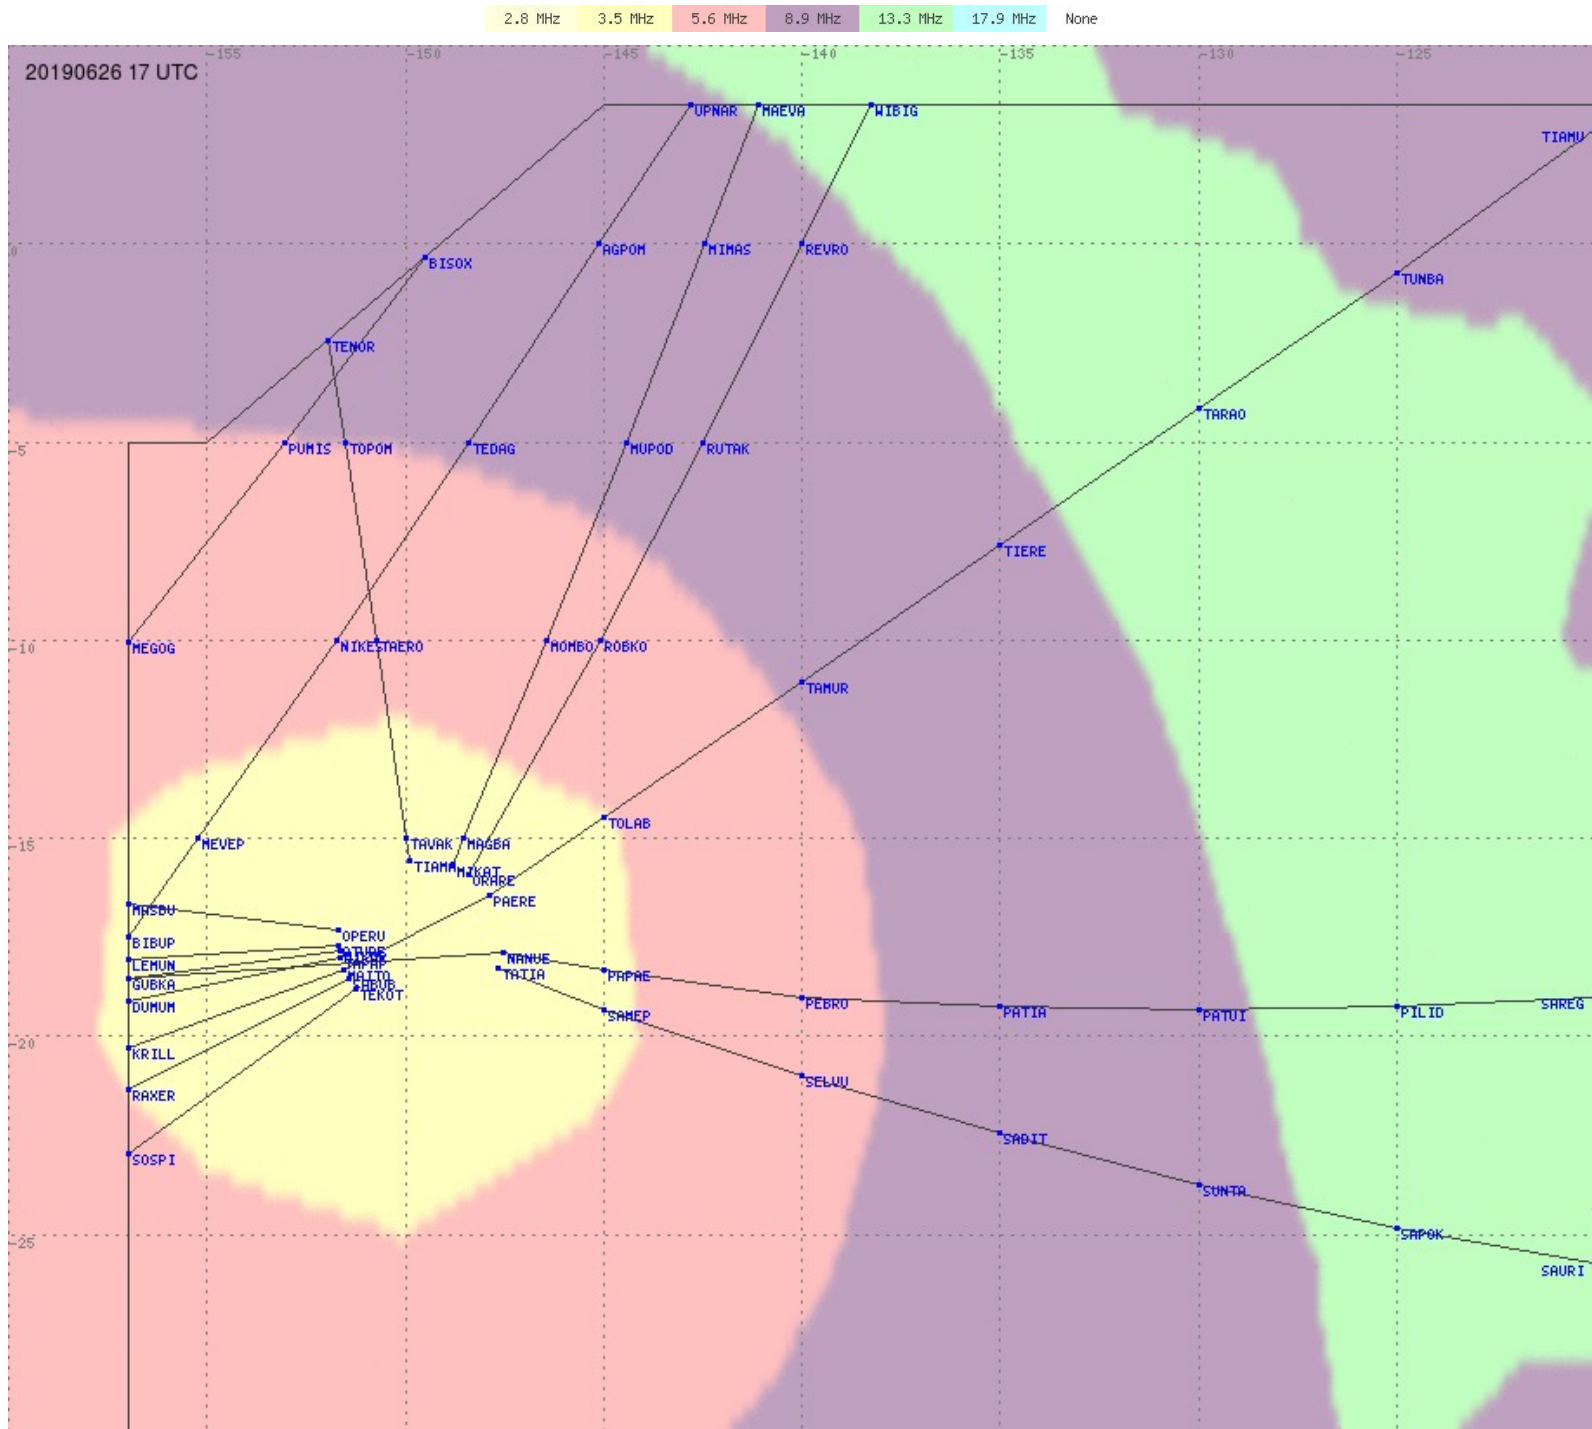

Tahiti FIR - HF Propag - 20190626

Tahiti FIR - HF Propag - 20190626

Tahiti FIR - HF Propag - 20190626

Tahiti FIR - HF Propag - 20190626

2.8 MHz
3.5 MHz
5.6 MHz
8.9 MHz
13.3 MHz
17.9 MHz
None

Tahiti FIR - HF Propag - 20190626

Tahiti FIR - HF Propag - 20190626

Tahiti FIR - HF Propag - 20190626

Tahiti FIR - HF Propag - 20190626

Tahiti FIR - HF Propag - 20190626

Tahiti FIR - HF Propag - 20190626

Tahiti FIR - HF Propag - 20190626

Tahiti FIR - HF Propag - 20190626

Tahiti FIR - HF Propag - 20190626

2.8 MHz 3.5 MHz 5.6 MHz 8.9 MHz 13.3 MHz 17.9 MHz None

Tahiti FIR - HF Propag - 20190626

2.8 MHz 3.5 MHz 5.6 MHz 8.9 MHz 13.3 MHz 17.9 MHz None

Tahiti FIR - HF Propag - 20190626