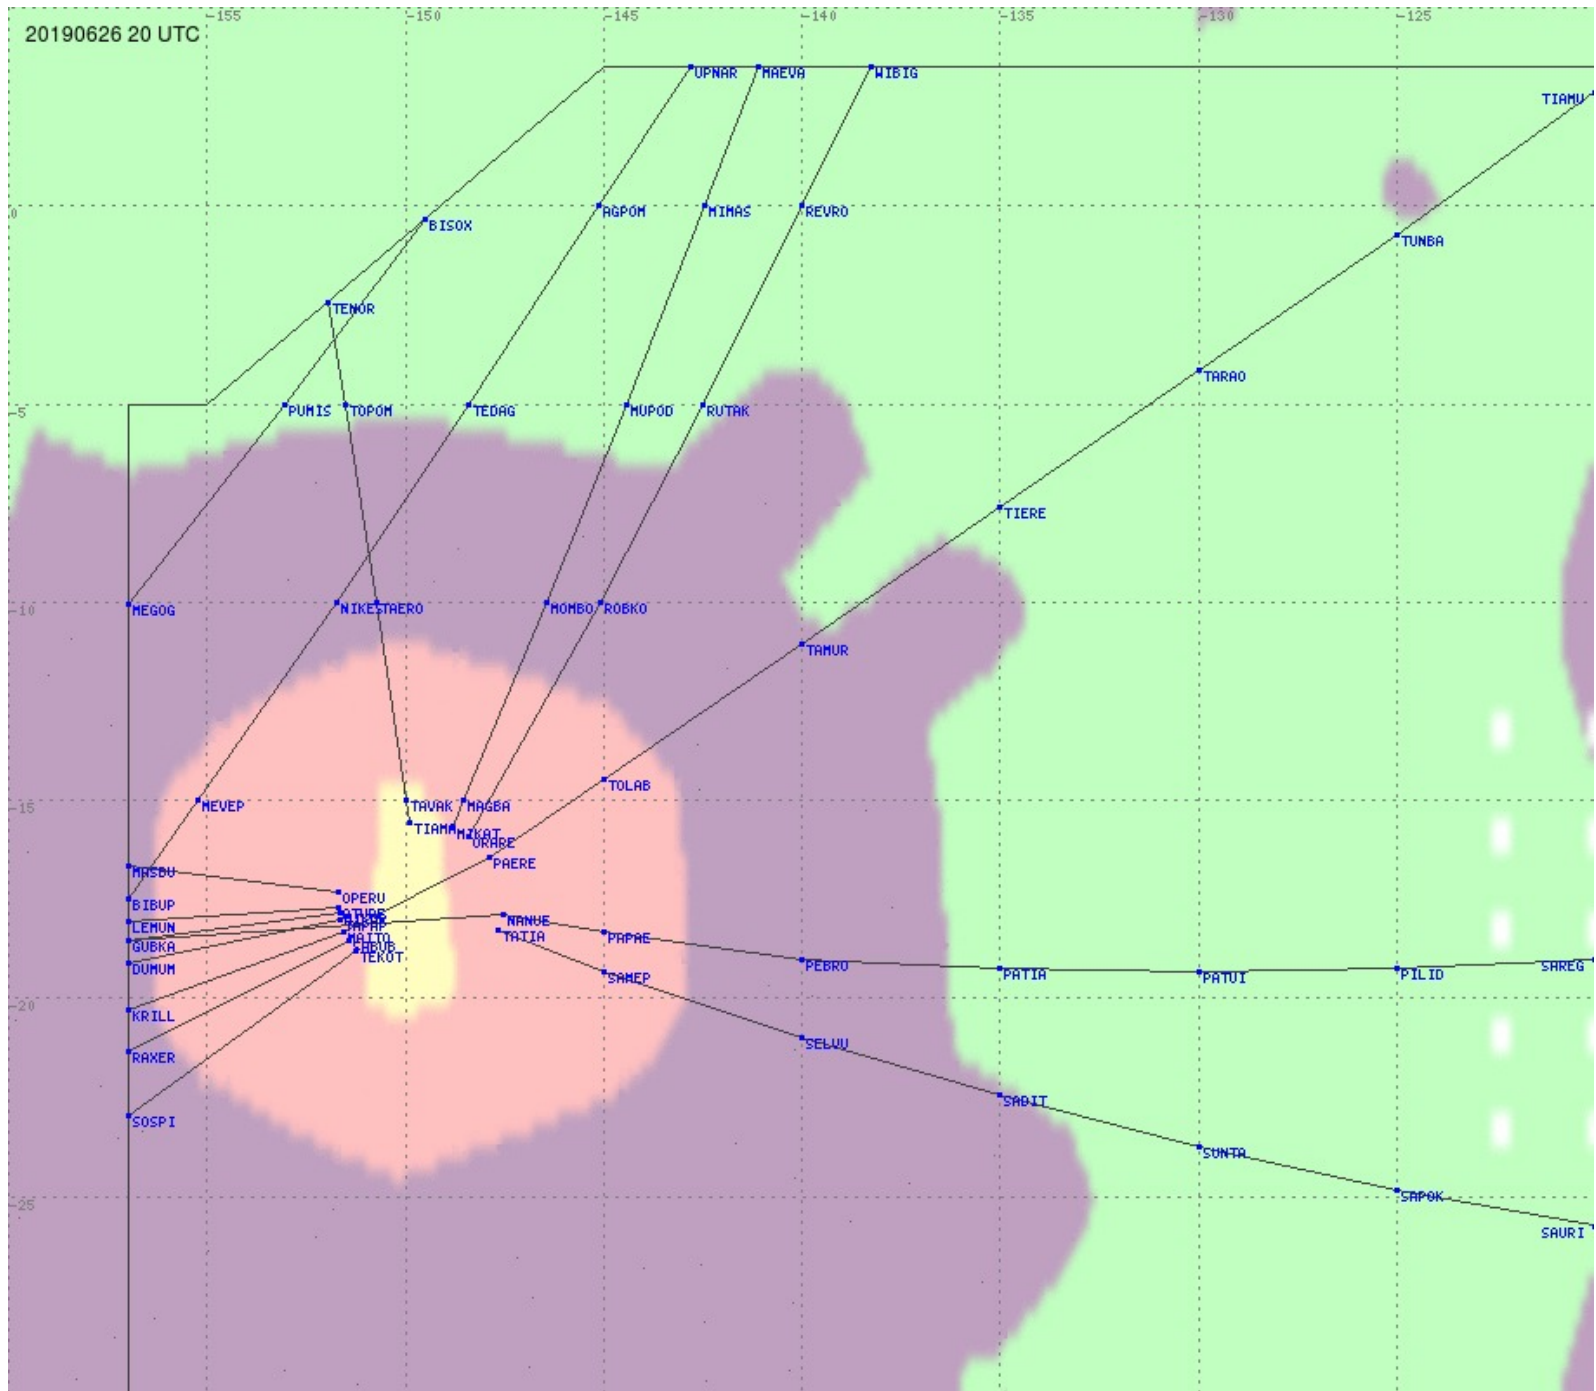

Tahiti FIR - HF Propag - 20190626

Tahiti FIR - HF Propag - 20190626

Tahiti FIR - HF Propag - 20190626

Tahiti FIR - HF Propag - 20190626

2.8 MHz
3.5 MHz
5.6 MHz
8.9 MHz
13.3 MHz
17.9 MHz
None

Tahiti FIR - HF Propag - 20190626

Tahiti FIR - HF Propag - 20190626

Tahiti FIR - HF Propag - 20190626

Tahiti FIR - HF Propag - 20190626

Tahiti FIR - HF Propag - 20190626

Tahiti FIR - HF Propag - 20190626

Tahiti FIR - HF Propag - 20190626

Tahiti FIR - HF Propag - 20190626

Tahiti FIR - HF Propag - 20190626

2.8 MHz 3.5 MHz 5.6 MHz 8.9 MHz 13.3 MHz 17.9 MHz None

Tahiti FIR - HF Propag - 20190626

2.8 MHz 3.5 MHz 5.6 MHz 8.9 MHz 13.3 MHz 17.9 MHz None

Tahiti FIR - HF Propag - 20190626