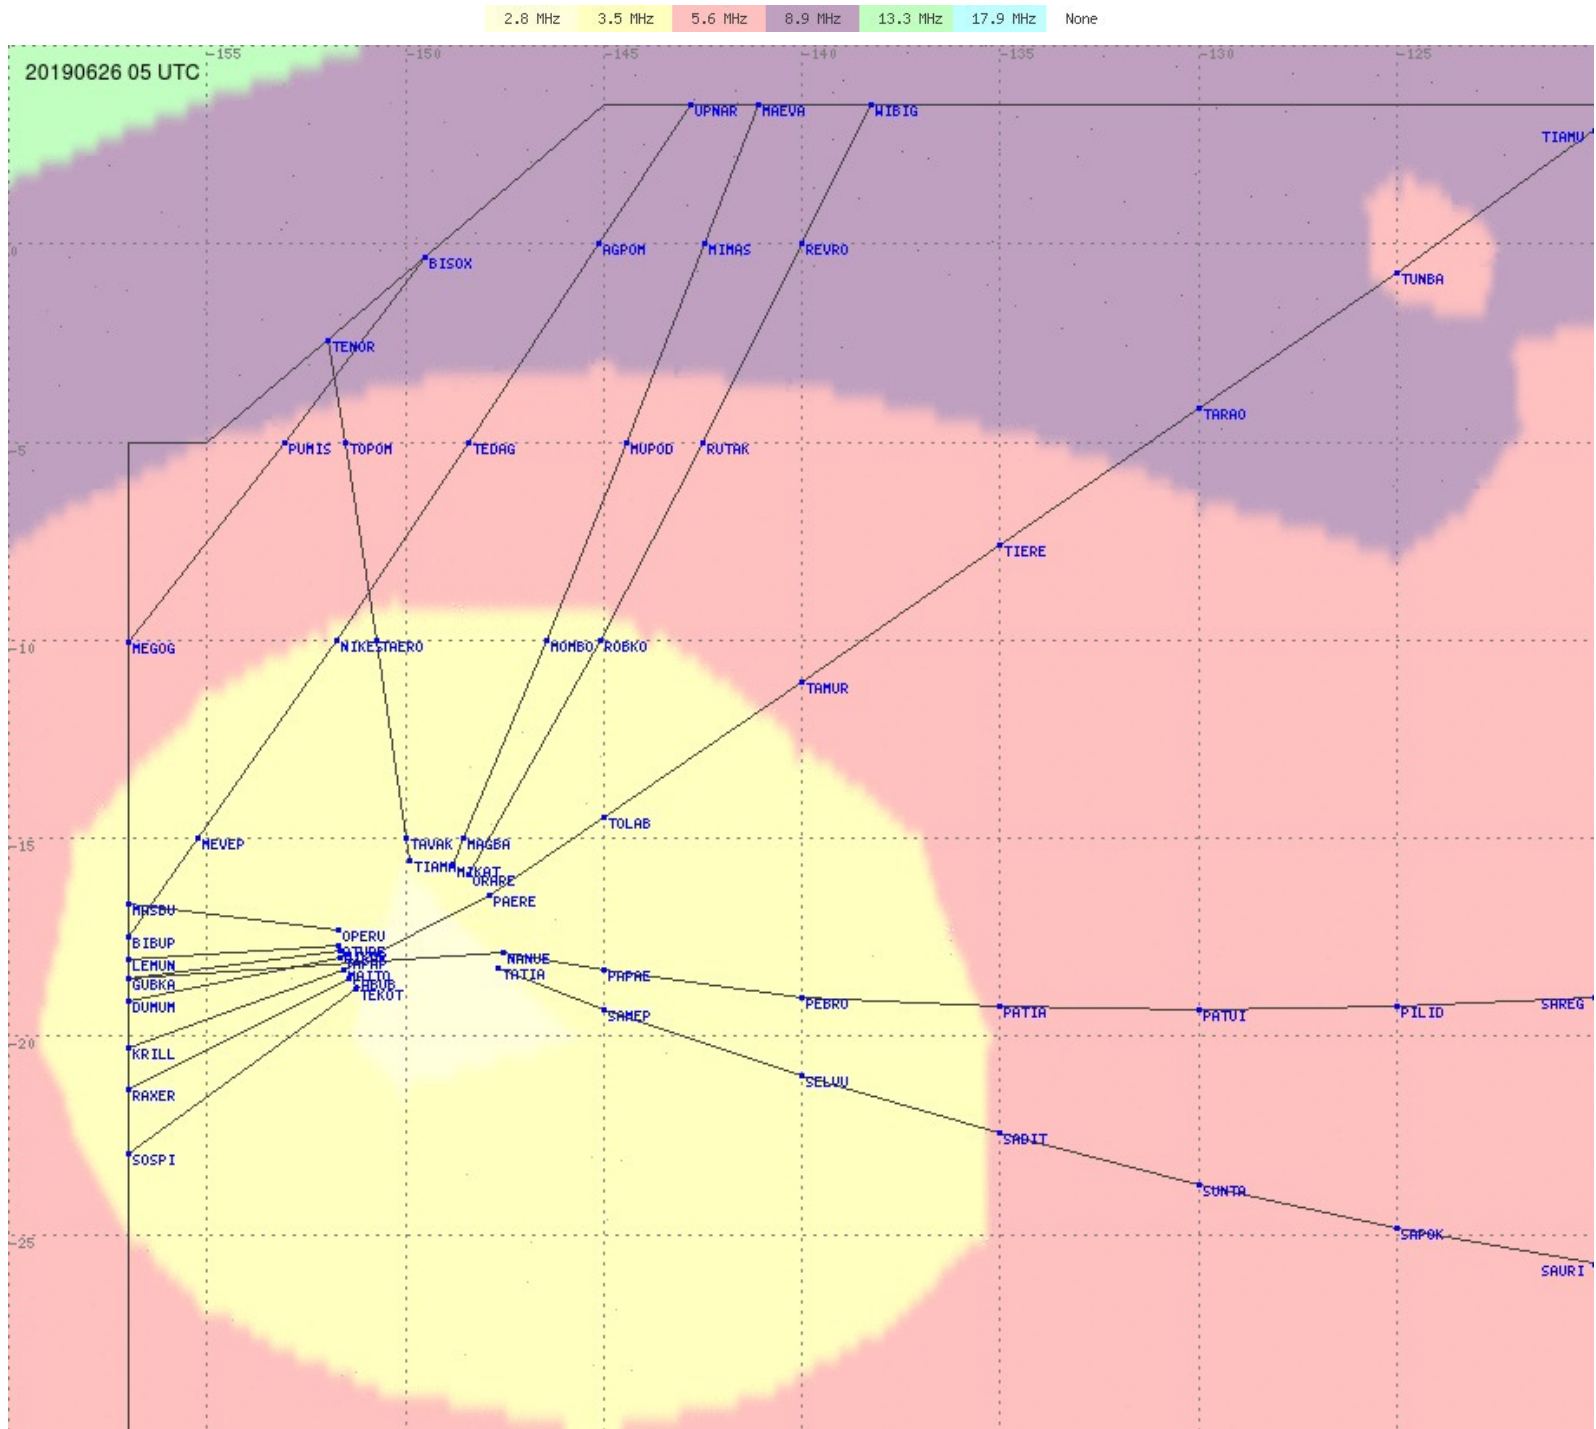

Tahiti FIR - HF Propag - 20190626

Tahiti FIR - HF Propag - 20190626

Tahiti FIR - HF Propag - 20190626

Tahiti FIR - HF Propag - 20190626

Tahiti FIR - HF Propag - 20190626

Tahiti FIR - HF Propag - 20190626

Tahiti FIR - HF Propag - 20190626

Tahiti FIR - HF Propag - 20190626

Tahiti FIR - HF Propag - 20190626

Tahiti FIR - HF Propag - 20190626

Tahiti FIR - HF Propag - 20190626

2.8 MHz
3.5 MHz
5.6 MHz
8.9 MHz
13.3 MHz
17.9 MHz
None

Tahiti FIR - HF Propag - 20190626