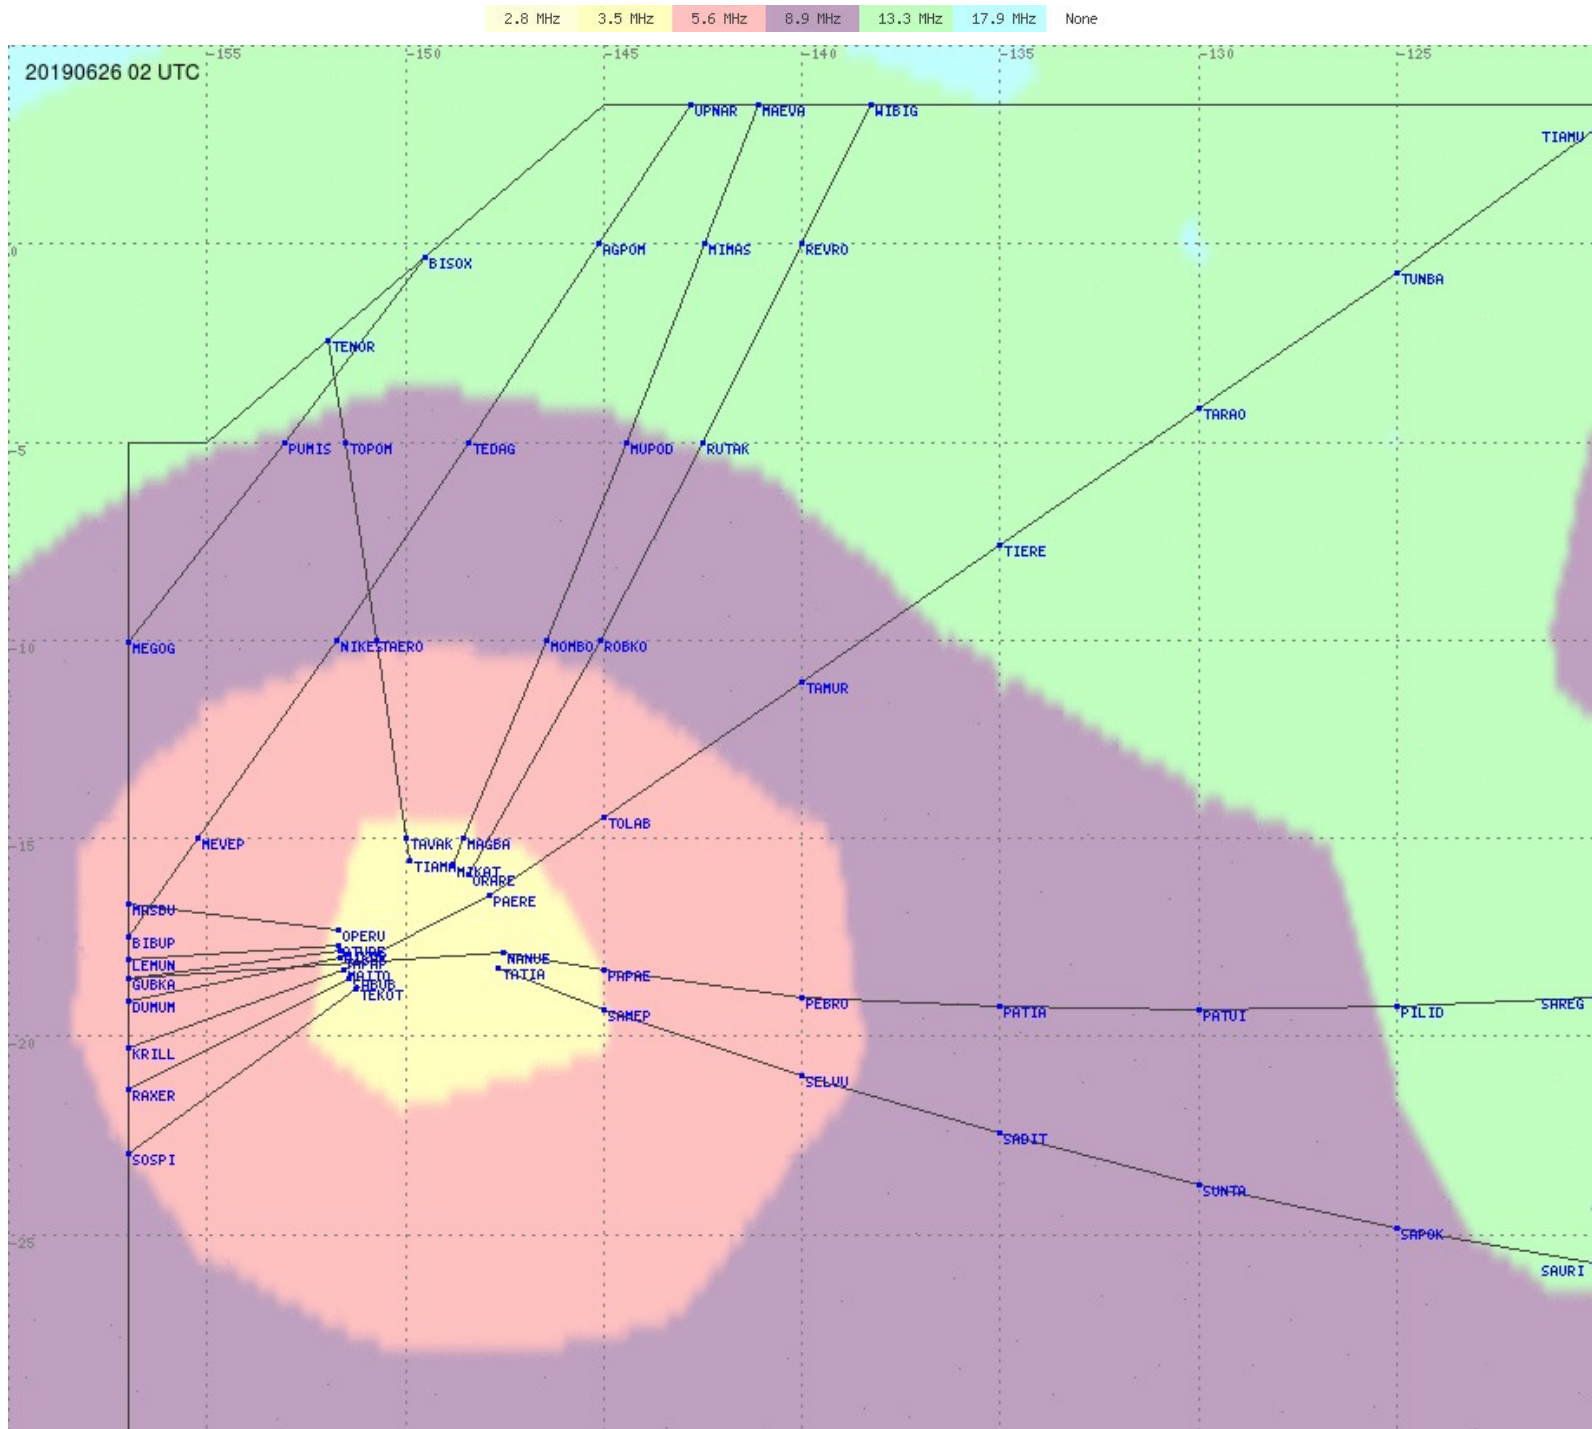

Tahiti FIR - HF Propag - 20190626

Tahiti FIR - HF Propag - 20190626

Tahiti FIR - HF Propag - 20190626

Tahiti FIR - HF Propag - 20190626

Tahiti FIR - HF Propag - 20190626

Tahiti FIR - HF Propag - 20190626

Tahiti FIR - HF Propag - 20190626

Tahiti FIR - HF Propag - 20190626

Tahiti FIR - HF Propag - 20190626

Tahiti FIR - HF Propag - 20190626

Tahiti FIR - HF Propag - 20190626

2.8 MHz
3.5 MHz
5.6 MHz
8.9 MHz
13.3 MHz
17.9 MHz
None

Tahiti FIR - HF Propag - 20190626