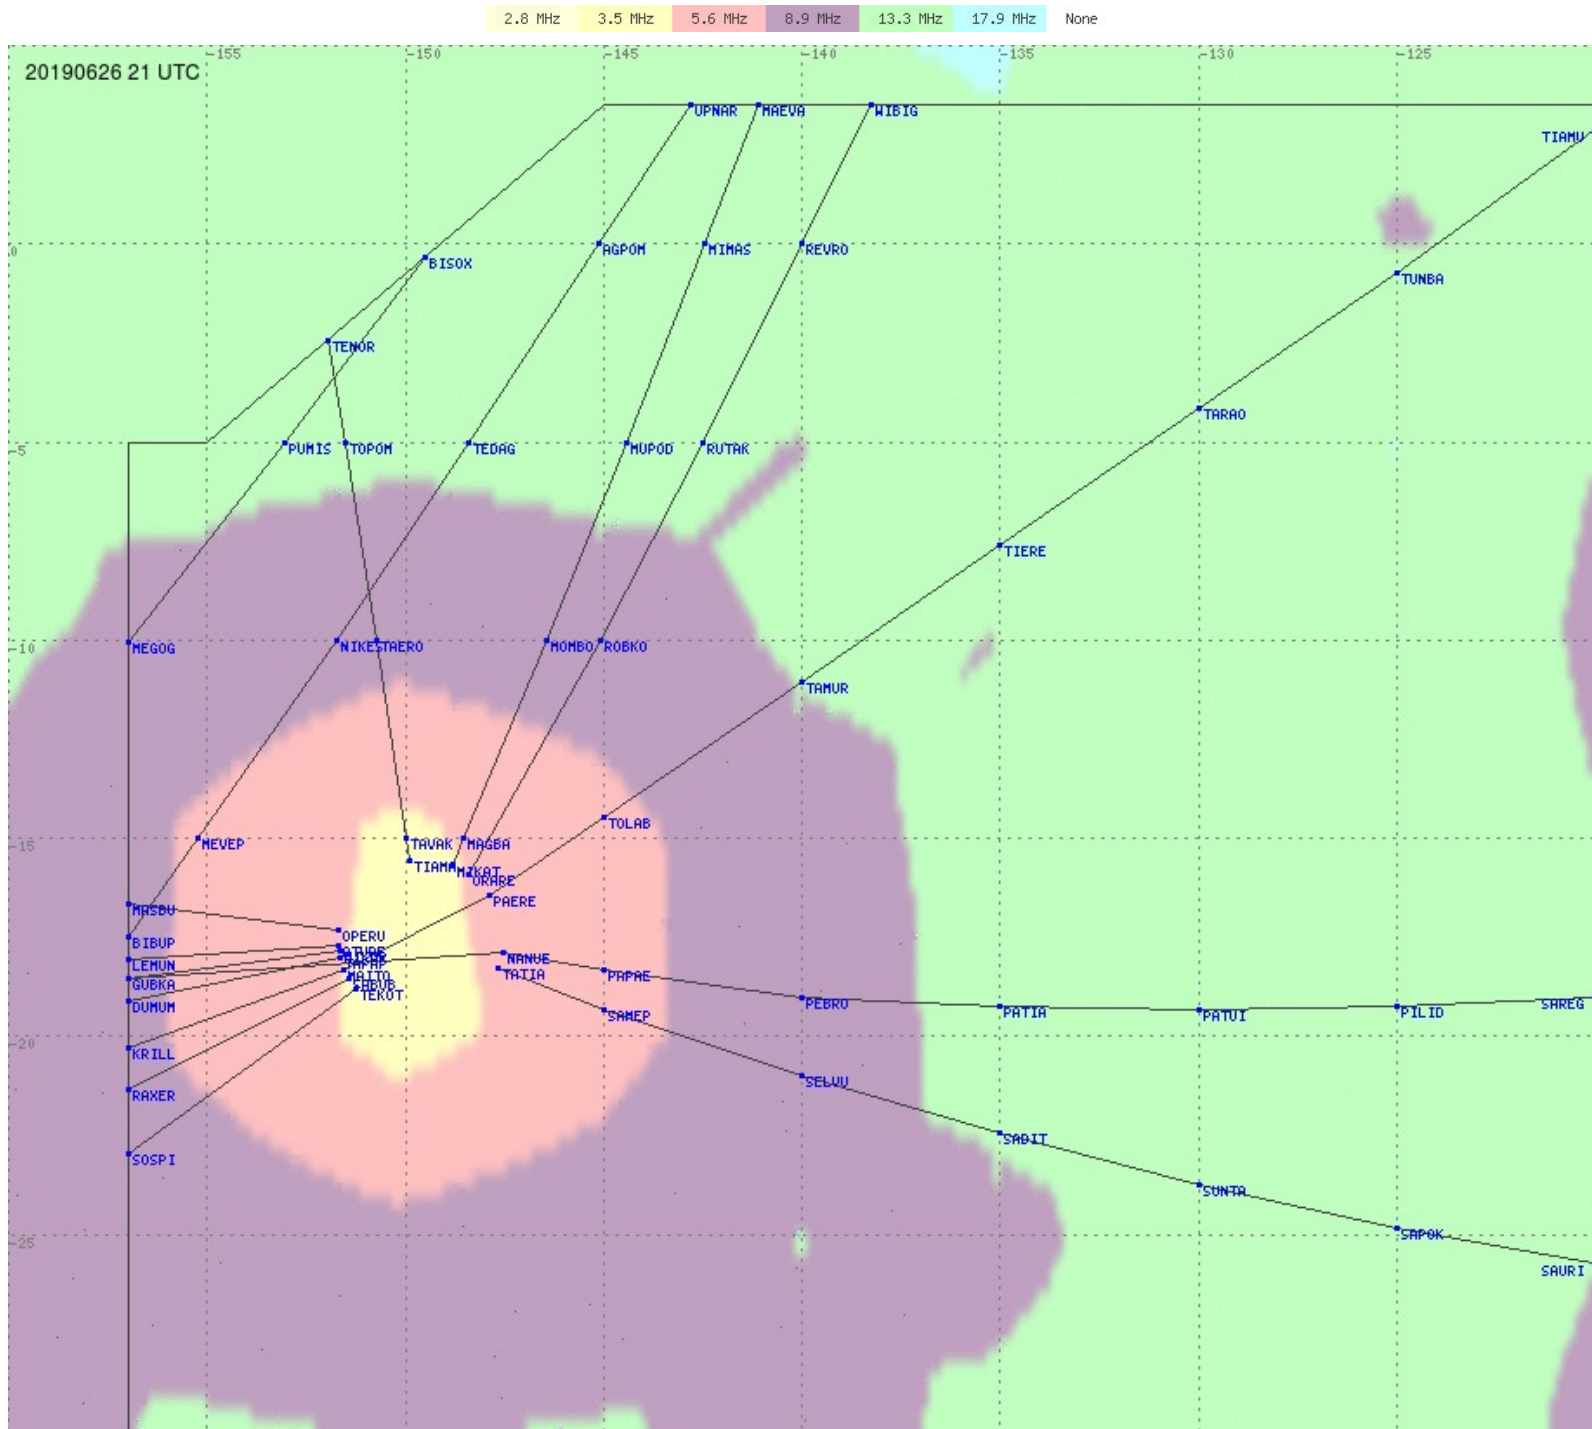

Tahiti FIR - HF Propag - 20190626

Tahiti FIR - HF Propag - 20190626

Tahiti FIR - HF Propag - 20190626

Tahiti FIR - HF Propag - 20190626

2.8 MHz
3.5 MHz
5.6 MHz
8.9 MHz
13.3 MHz
17.9 MHz
None

Tahiti FIR - HF Propag - 20190626

Tahiti FIR - HF Propag - 20190626

Tahiti FIR - HF Propag - 20190626

Tahiti FIR - HF Propag - 20190626

Tahiti FIR - HF Propag - 20190626

Tahiti FIR - HF Propag - 20190626

Tahiti FIR - HF Propag - 20190626

Tahiti FIR - HF Propag - 20190626

Tahiti FIR - HF Propag - 20190626

2.8 MHz 3.5 MHz 5.6 MHz 8.9 MHz 13.3 MHz 17.9 MHz None

Tahiti FIR - HF Propag - 20190626

2.8 MHz 3.5 MHz 5.6 MHz 8.9 MHz 13.3 MHz 17.9 MHz None

Tahiti FIR - HF Propag - 20190626

Tahiti FIR - HF Propag - 20190626

Tahiti FIR - HF Propag - 20190626

2.8 MHz
3.5 MHz
5.6 MHz
8.9 MHz
13.3 MHz
17.9 MHz
None