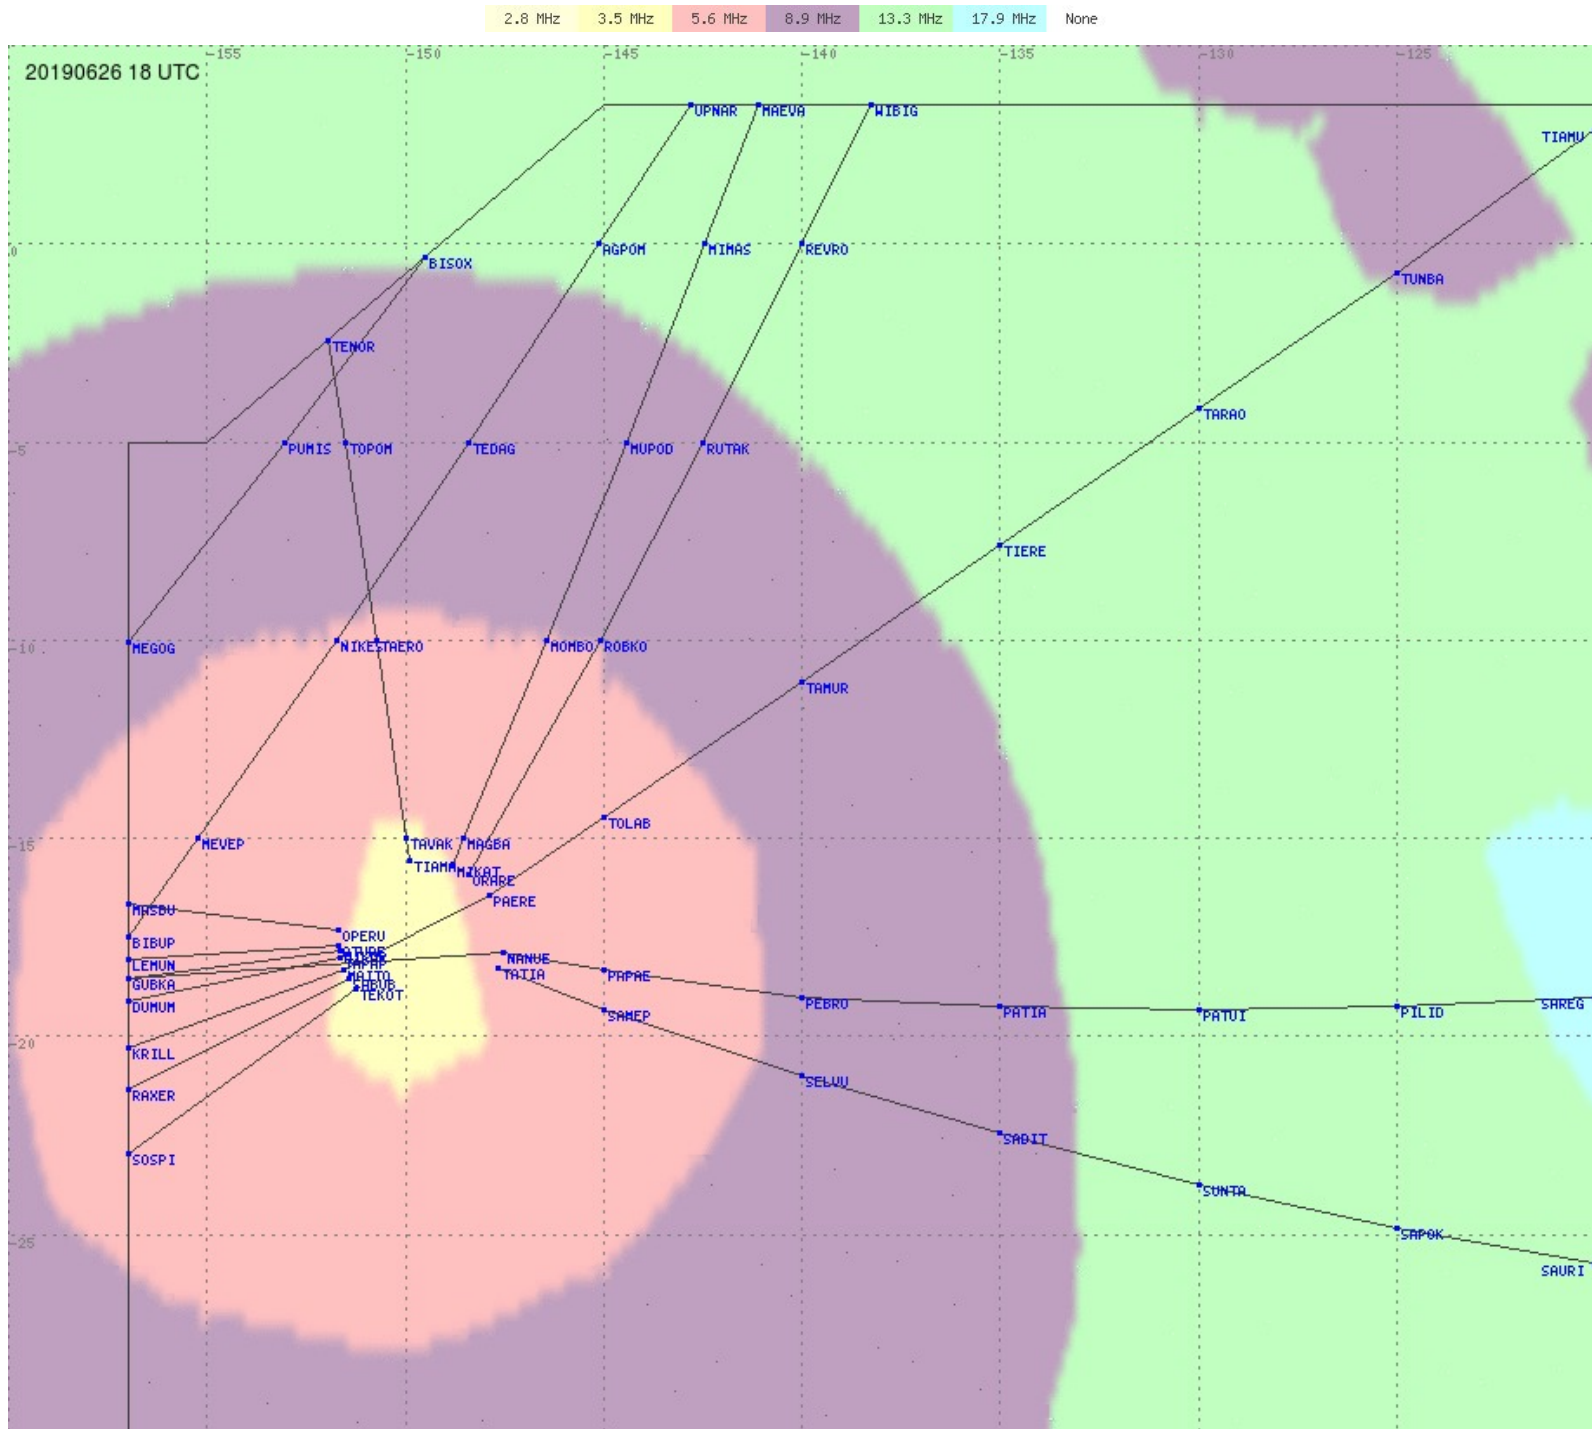

Tahiti FIR - HF Propag - 20190626

Tahiti FIR - HF Propag - 20190626

Tahiti FIR - HF Propag - 20190626

Tahiti FIR - HF Propag - 20190626

2.8 MHz
3.5 MHz
5.6 MHz
8.9 MHz
13.3 MHz
17.9 MHz
None

Tahiti FIR - HF Propag - 20190626

Tahiti FIR - HF Propag - 20190626

Tahiti FIR - HF Propag - 20190626

Tahiti FIR - HF Propag - 20190626

Tahiti FIR - HF Propag - 20190626

Tahiti FIR - HF Propag - 20190626

Tahiti FIR - HF Propag - 20190626

Tahiti FIR - HF Propag - 20190626

Tahiti FIR - HF Propag - 20190626

2.8 MHz 3.5 MHz 5.6 MHz 8.9 MHz 13.3 MHz 17.9 MHz None

Tahiti FIR - HF Propag - 20190626

2.8 MHz 3.5 MHz 5.6 MHz 8.9 MHz 13.3 MHz 17.9 MHz None

Tahiti FIR - HF Propag - 20190626