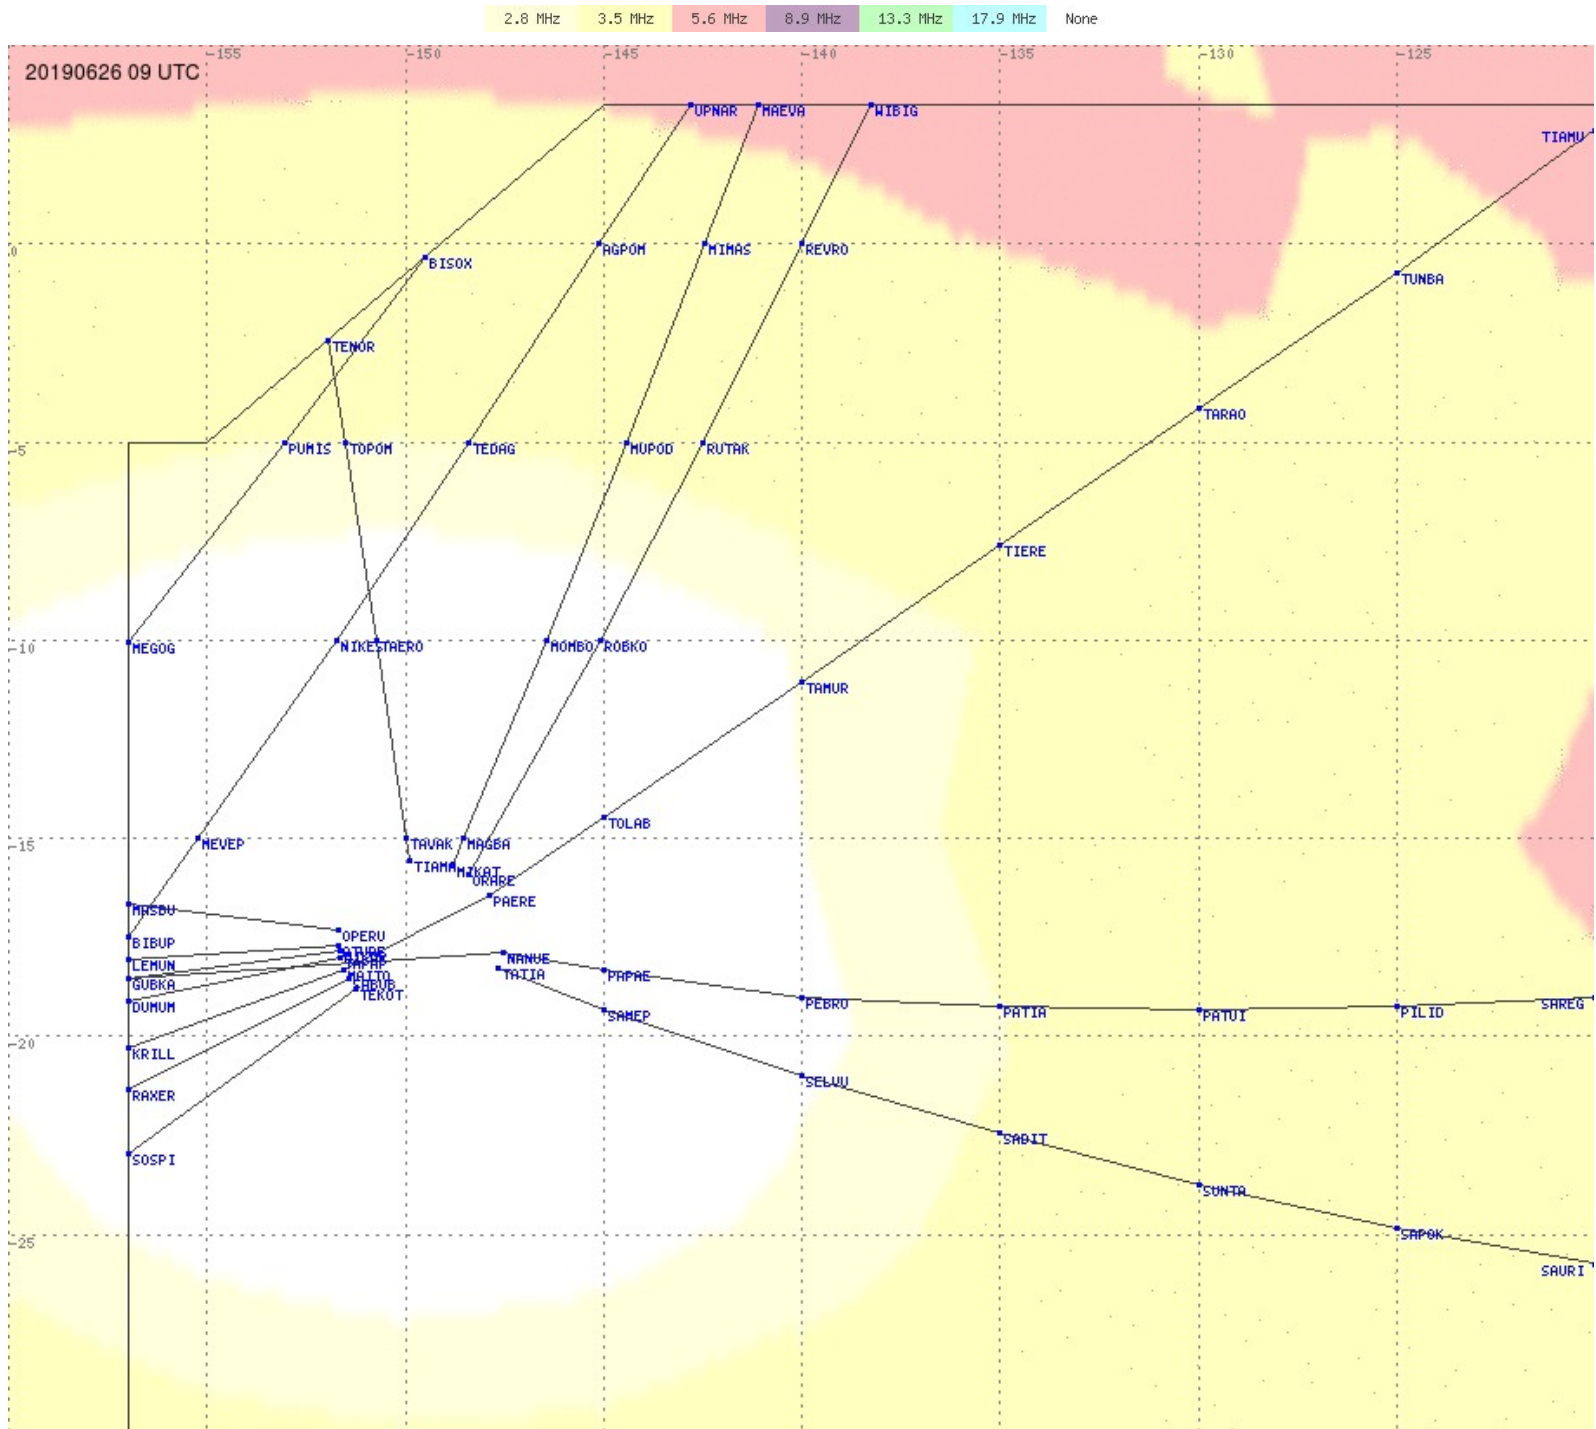

Tahiti FIR - HF Propag - 20190626

Tahiti FIR - HF Propag - 20190626

Tahiti FIR - HF Propag - 20190626

Tahiti FIR - HF Propag - 20190626

Tahiti FIR - HF Propag - 20190626

Tahiti FIR - HF Propag - 20190626

Tahiti FIR - HF Propag - 20190626

Tahiti FIR - HF Propag - 20190626

Tahiti FIR - HF Propag - 20190626

Tahiti FIR - HF Propag - 20190626

Tahiti FIR - HF Propag - 20190626

2.8 MHz
3.5 MHz
5.6 MHz
8.9 MHz
13.3 MHz
17.9 MHz
None

Tahiti FIR - HF Propag - 20190626