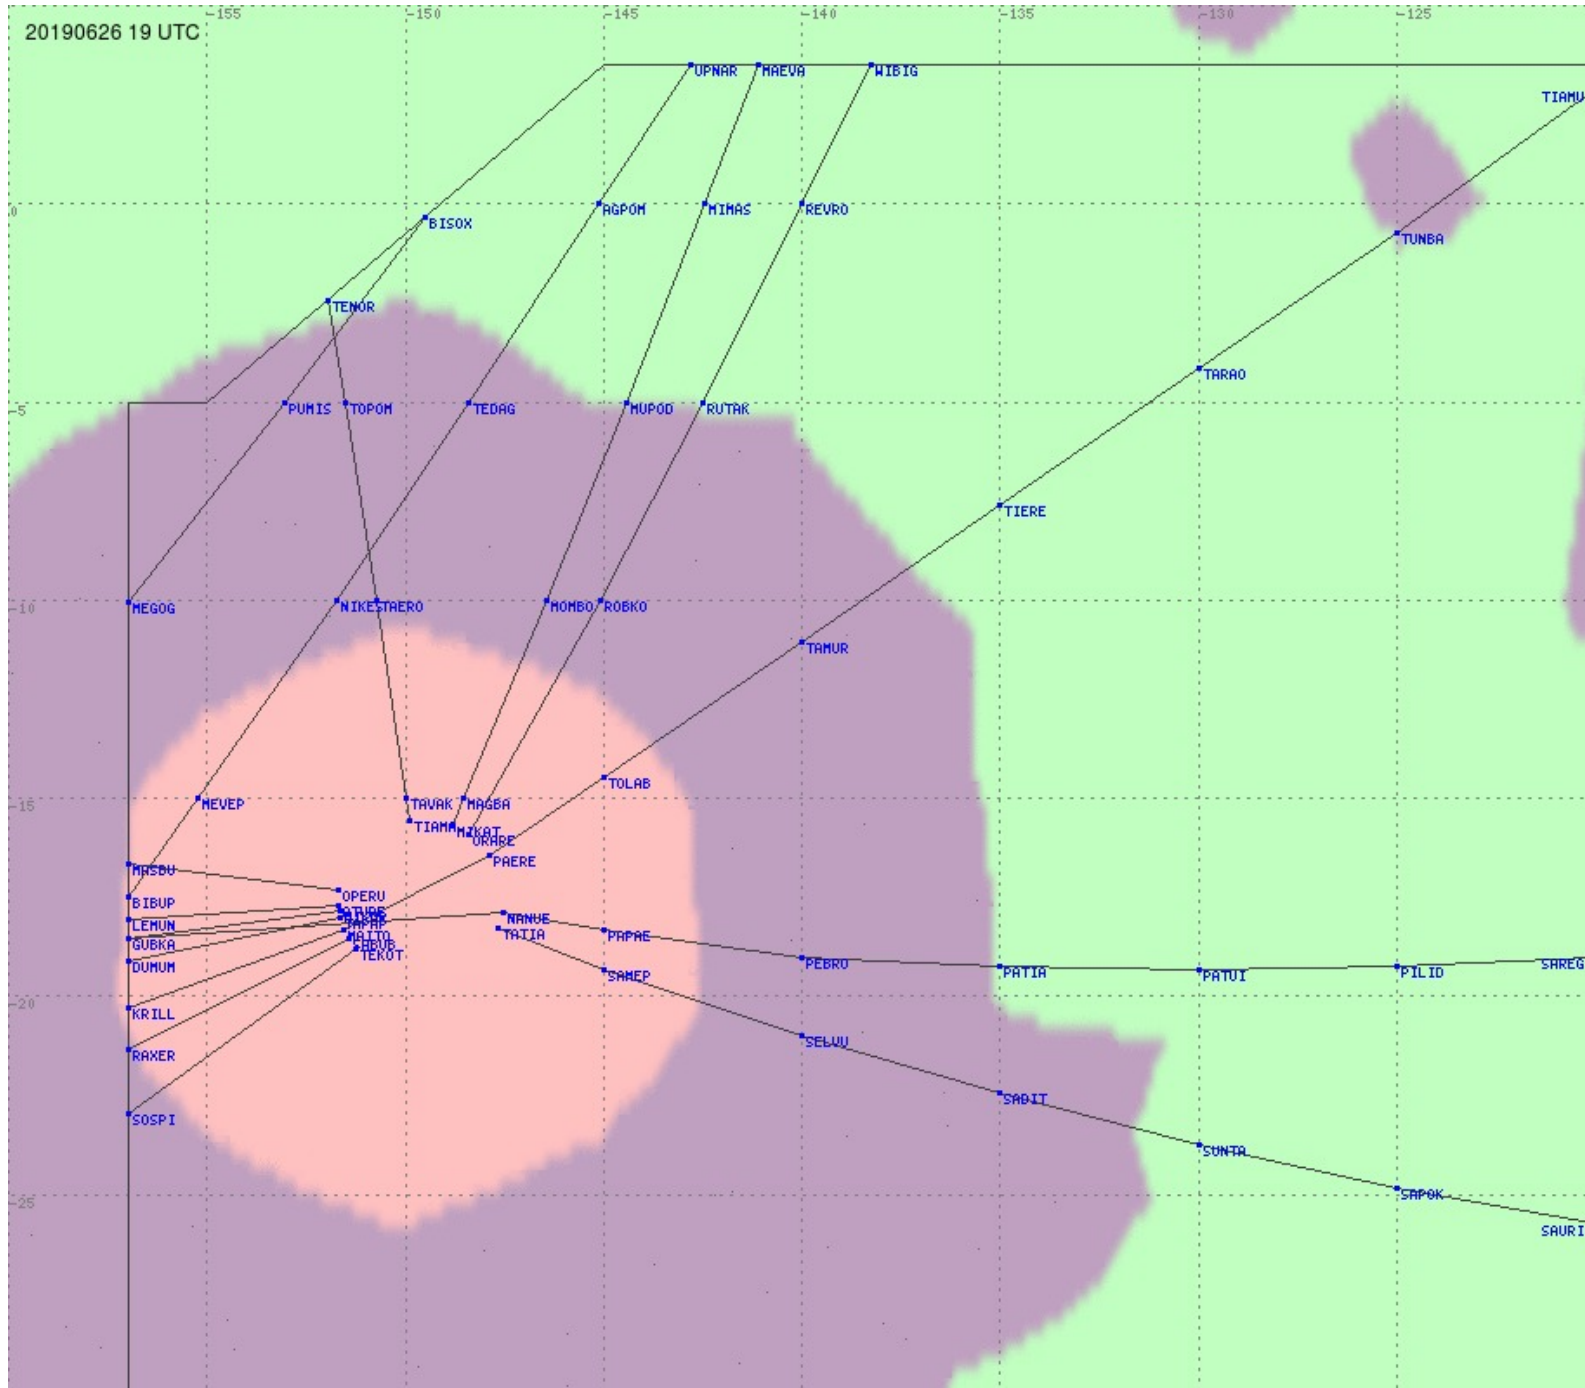

Tahiti FIR - HF Propag - 20190626

Tahiti FIR - HF Propag - 20190626

Tahiti FIR - HF Propag - 20190626

Tahiti FIR - HF Propag - 20190626

2.8 MHz
3.5 MHz
5.6 MHz
8.9 MHz
13.3 MHz
17.9 MHz
None

Tahiti FIR - HF Propag - 20190626

Tahiti FIR - HF Propag - 20190626

Tahiti FIR - HF Propag - 20190626

Tahiti FIR - HF Propag - 20190626

Tahiti FIR - HF Propag - 20190626

Tahiti FIR - HF Propag - 20190626

Tahiti FIR - HF Propag - 20190626

Tahiti FIR - HF Propag - 20190626

Tahiti FIR - HF Propag - 20190626

2.8 MHz 3.5 MHz 5.6 MHz 8.9 MHz 13.3 MHz 17.9 MHz None

Tahiti FIR - HF Propag - 20190626

2.8 MHz 3.5 MHz 5.6 MHz 8.9 MHz 13.3 MHz 17.9 MHz None

Tahiti FIR - HF Propag - 20190626