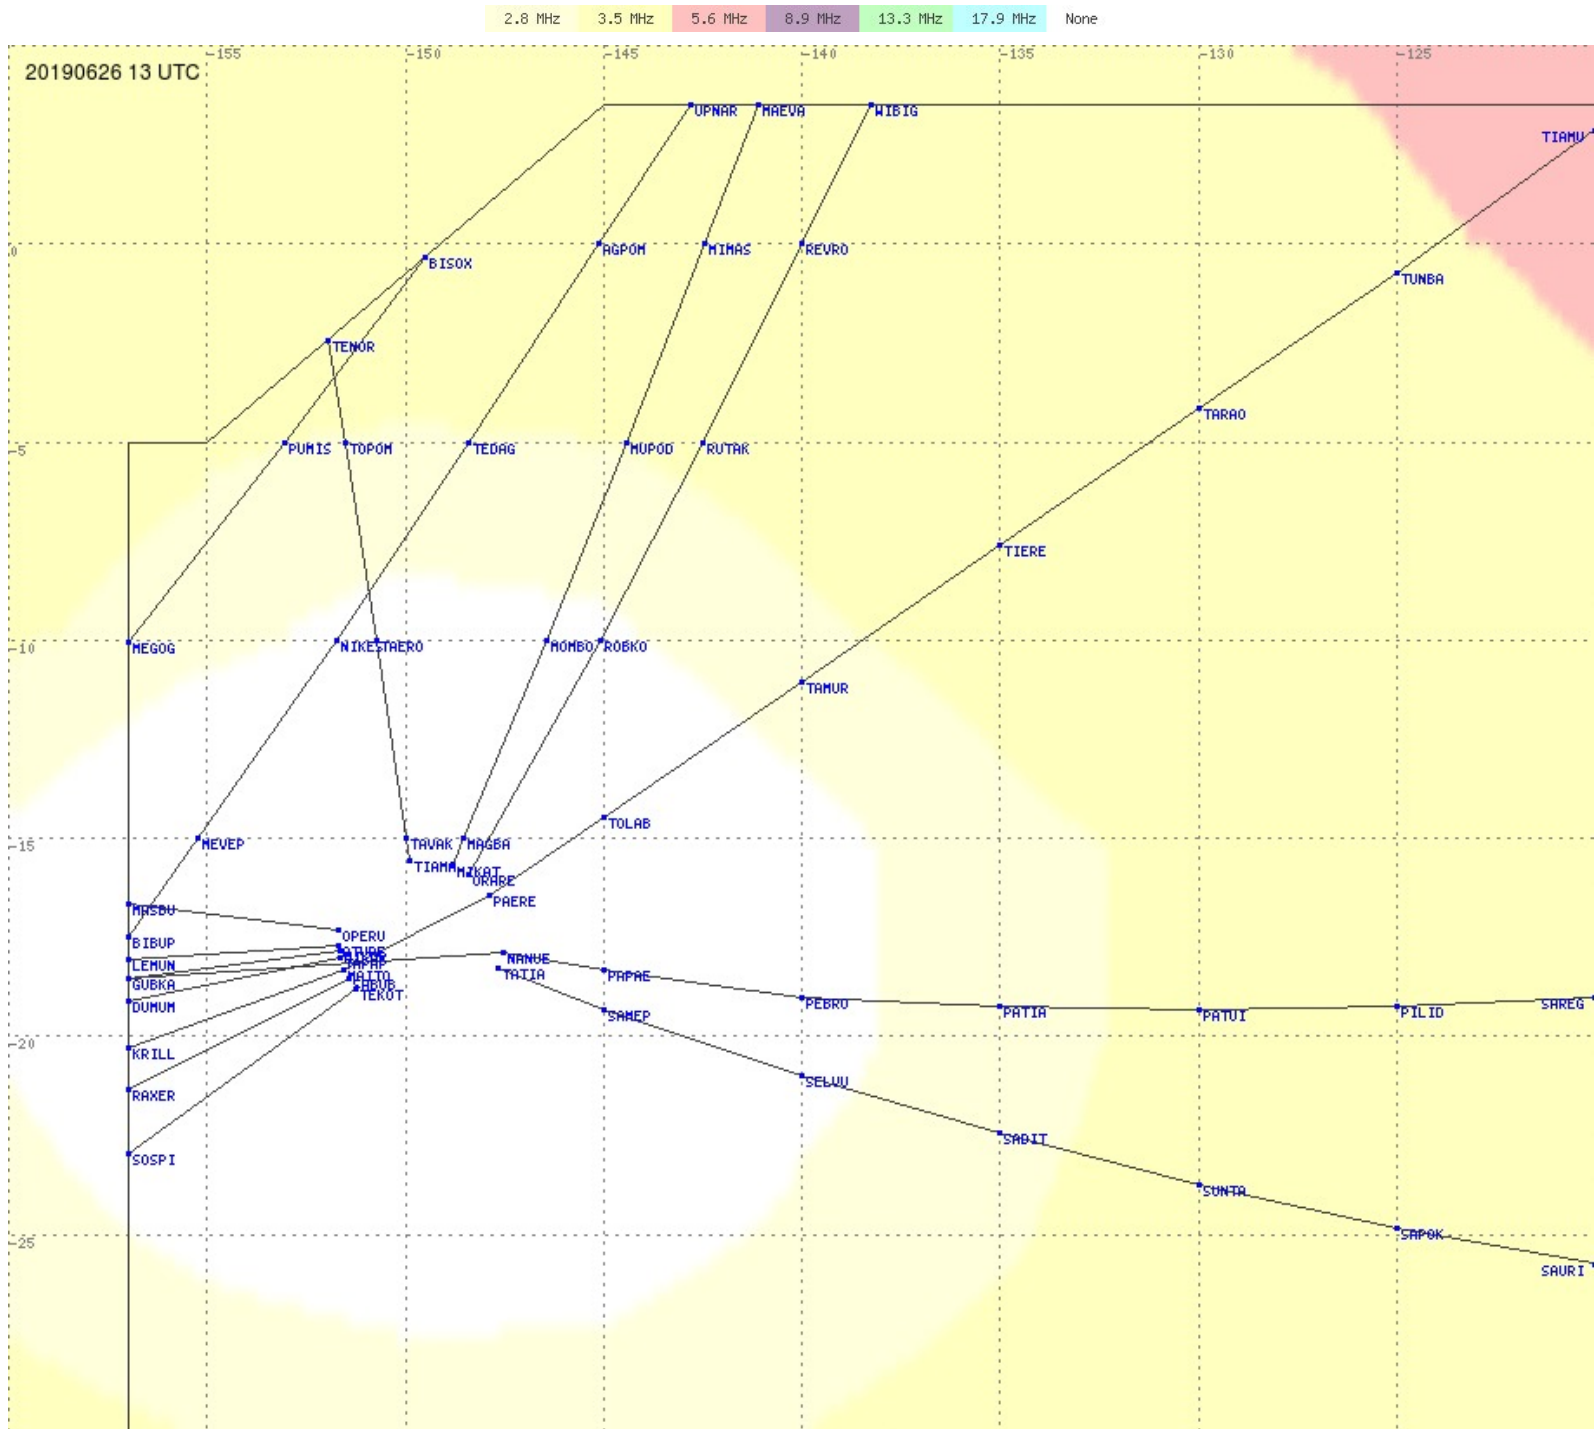

Tahiti FIR - HF Propag - 20190626