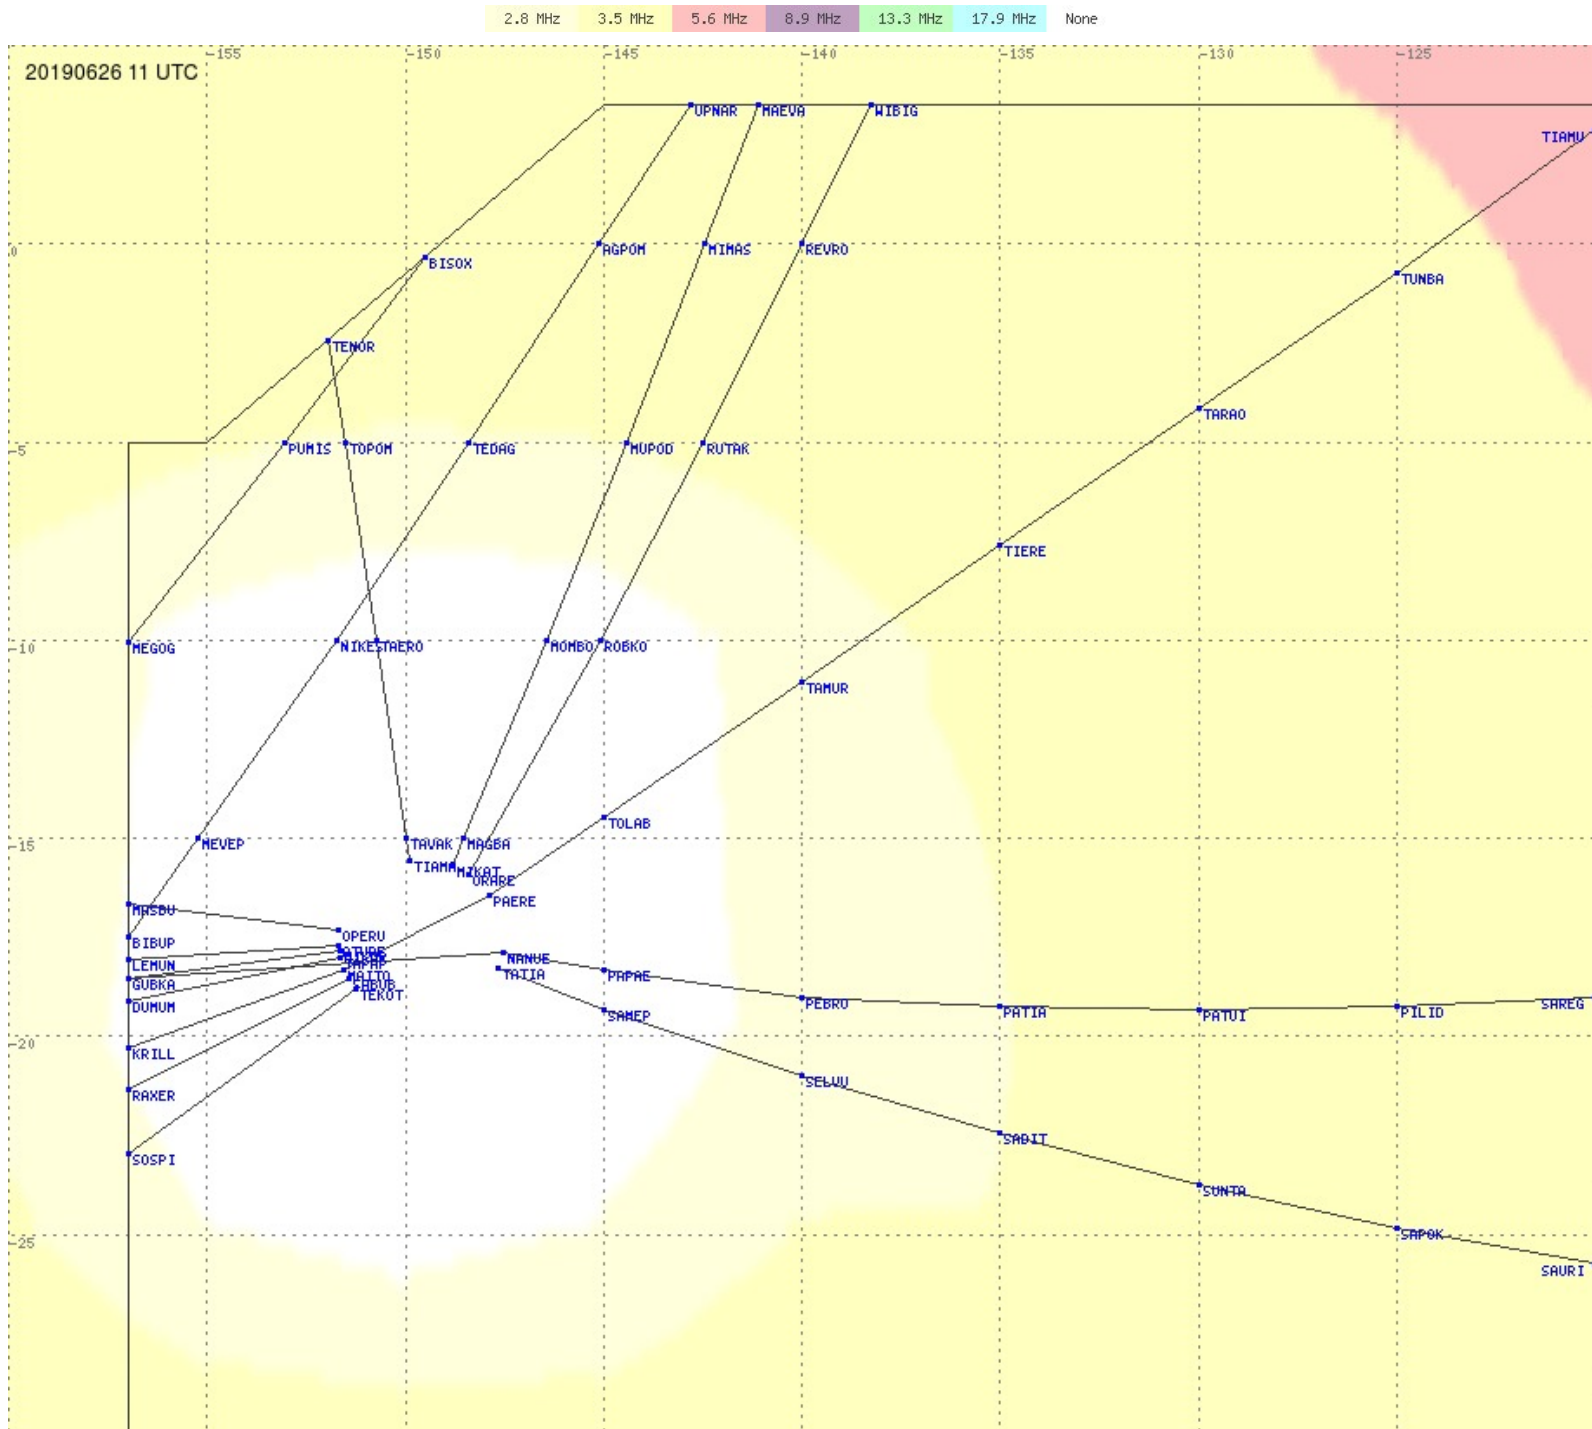

Tahiti FIR - HF Propag - 20190626

Tahiti FIR - HF Propag - 20190626

Tahiti FIR - HF Propag - 20190626

Tahiti FIR - HF Propag - 20190626

2.8 MHz
3.5 MHz
5.6 MHz
8.9 MHz
13.3 MHz
17.9 MHz
None

Tahiti FIR - HF Propag - 20190626