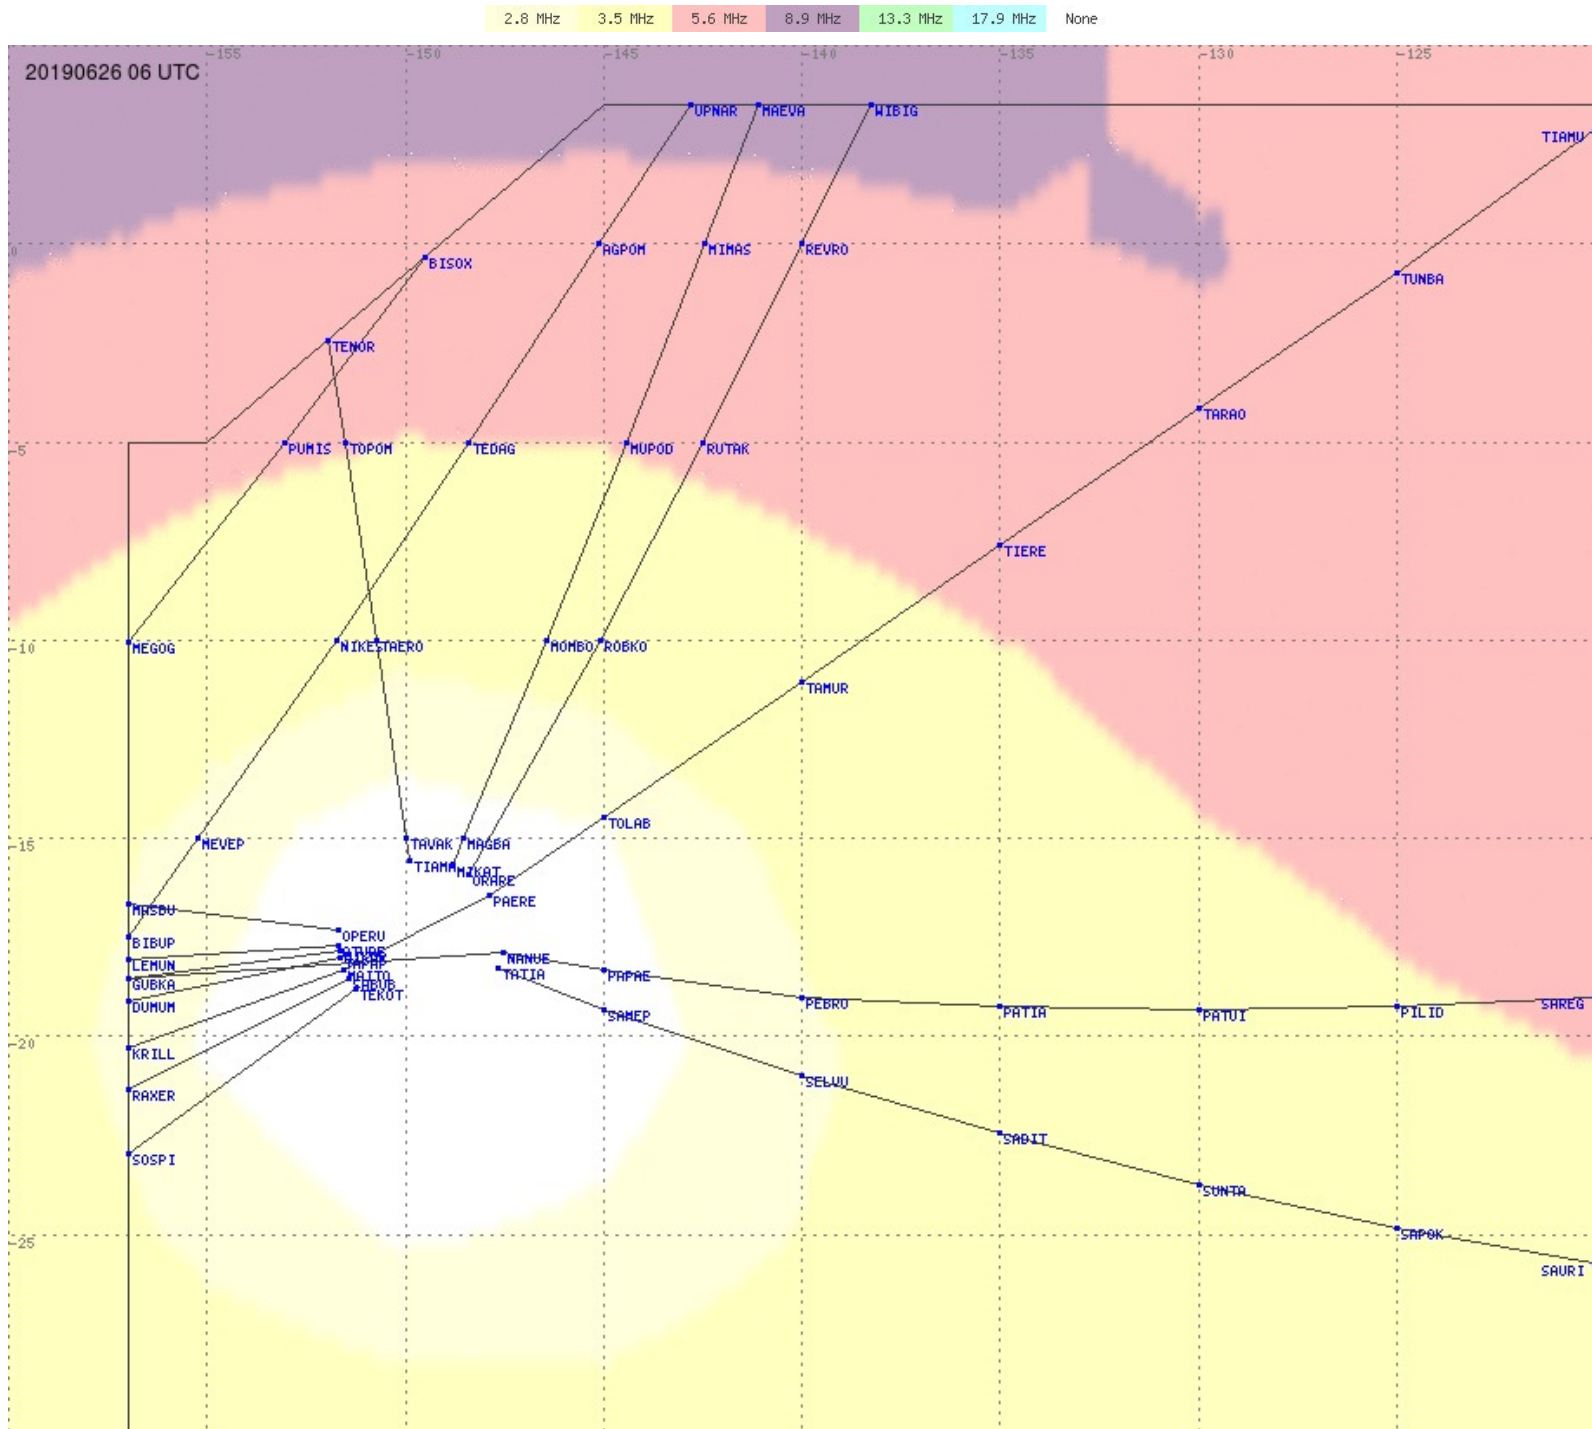

Tahiti FIR - HF Propag - 20190626

Tahiti FIR - HF Propag - 20190626

Tahiti FIR - HF Propag - 20190626

Tahiti FIR - HF Propag - 20190626

Tahiti FIR - HF Propag - 20190626

Tahiti FIR - HF Propag - 20190626

Tahiti FIR - HF Propag - 20190626

Tahiti FIR - HF Propag - 20190626

Tahiti FIR - HF Propag - 20190626

Tahiti FIR - HF Propag - 20190626

Tahiti FIR - HF Propag - 20190626

2.8 MHz
3.5 MHz
5.6 MHz
8.9 MHz
13.3 MHz
17.9 MHz
None

Tahiti FIR - HF Propag - 20190626