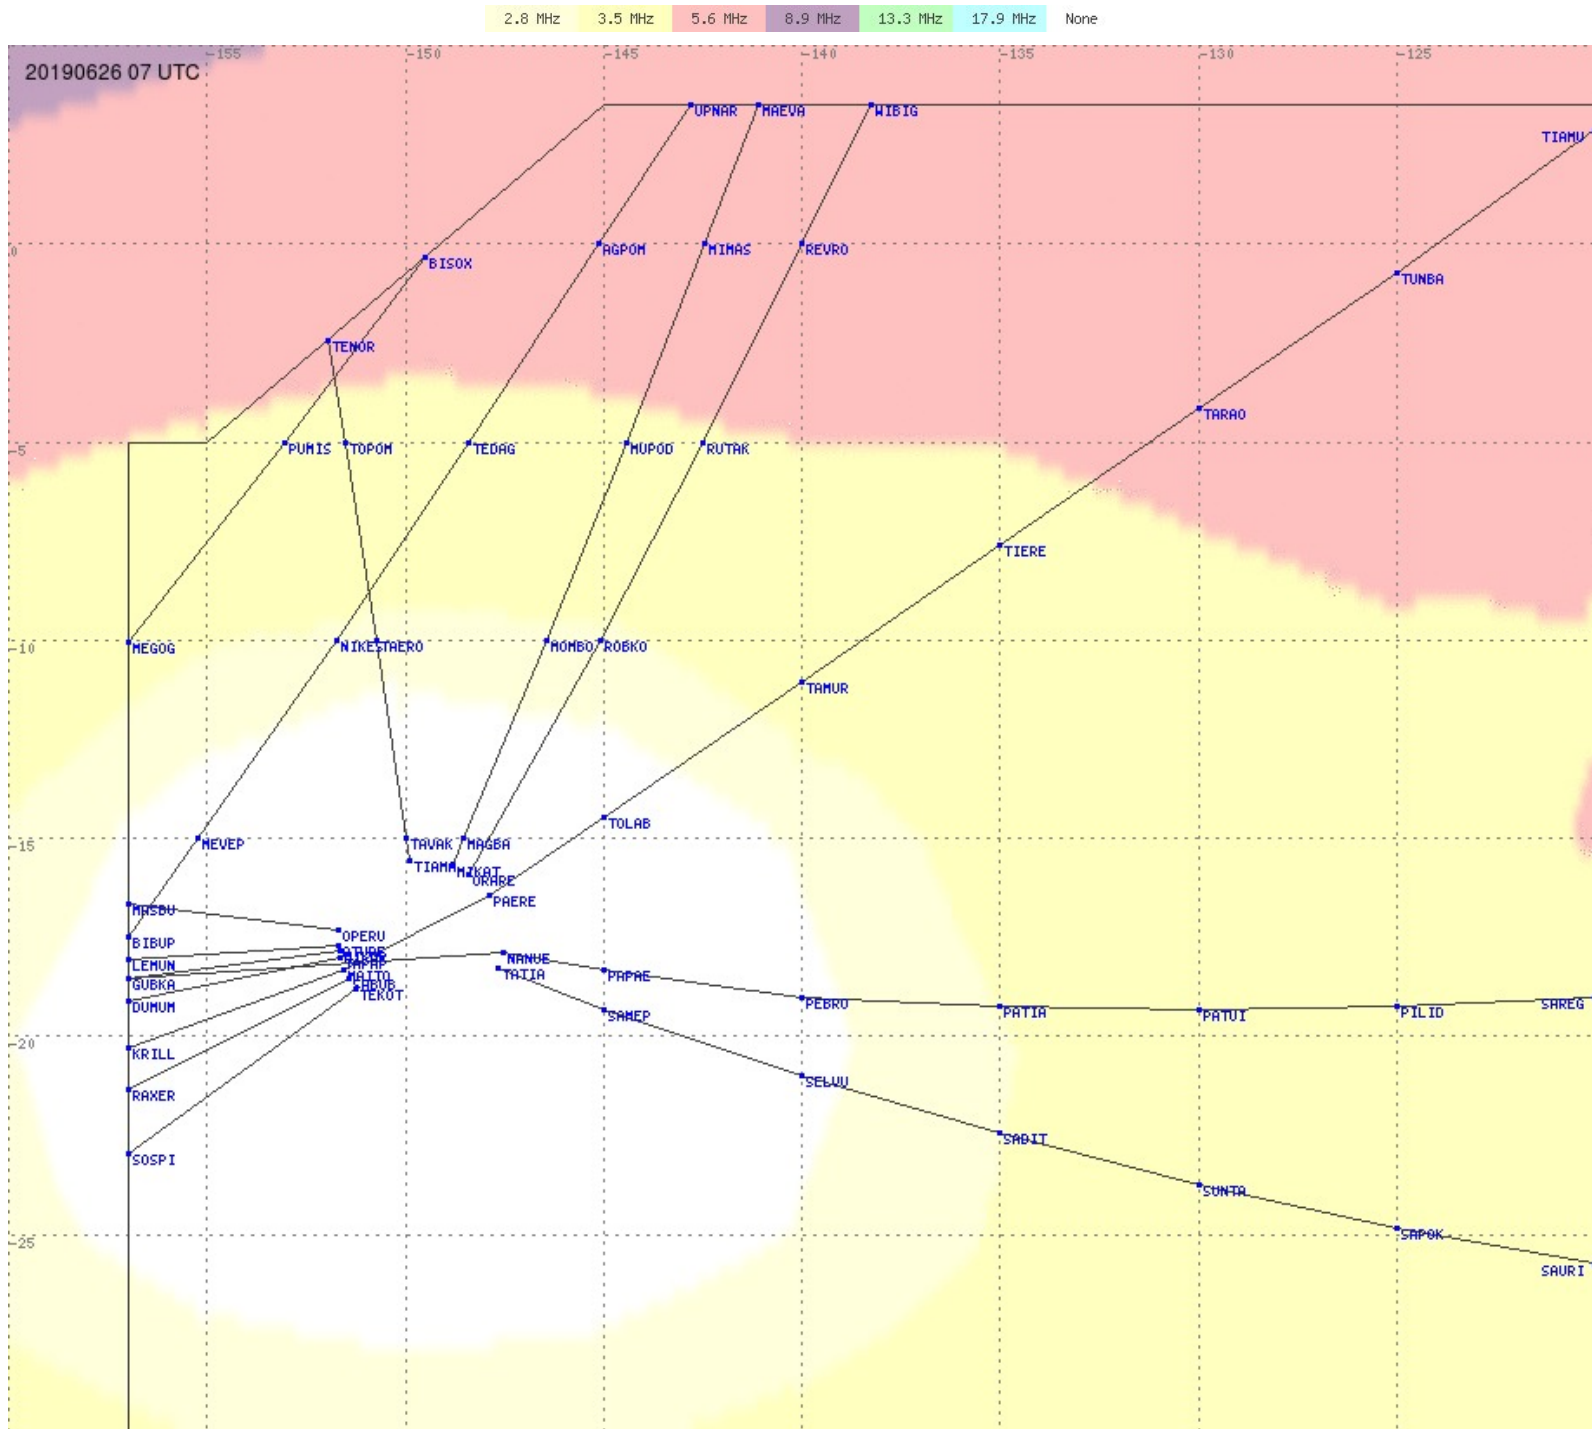

Tahiti FIR - HF Propag - 20190626

Tahiti FIR - HF Propag - 20190626

Tahiti FIR - HF Propag - 20190626

Tahiti FIR - HF Propag - 20190626

Tahiti FIR - HF Propag - 20190626

Tahiti FIR - HF Propag - 20190626

Tahiti FIR - HF Propag - 20190626

Tahiti FIR - HF Propag - 20190626

Tahiti FIR - HF Propag - 20190626

Tahiti FIR - HF Propag - 20190626

Tahiti FIR - HF Propag - 20190626

2.8 MHz
3.5 MHz
5.6 MHz
8.9 MHz
13.3 MHz
17.9 MHz
None

Tahiti FIR - HF Propag - 20190626