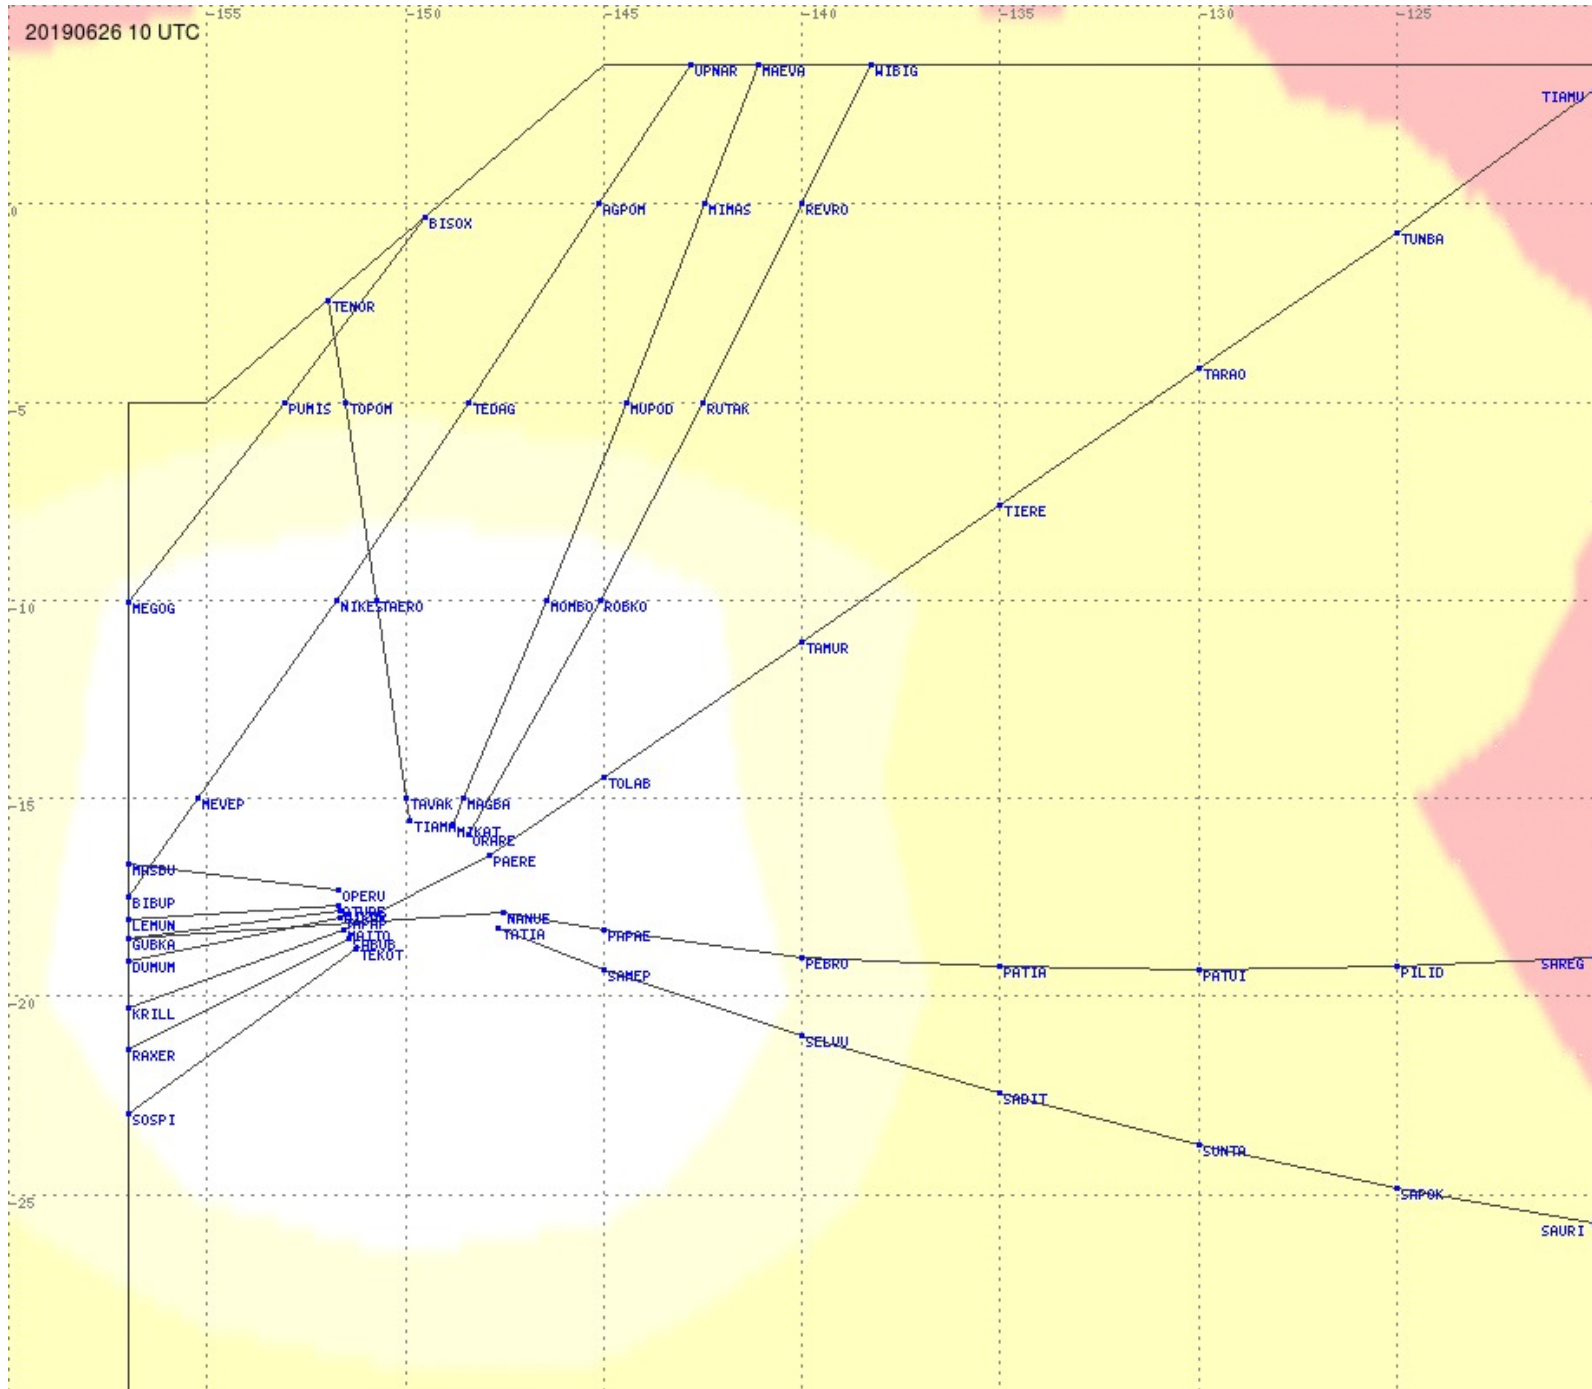

Tahiti FIR - HF Propag - 20190626

Tahiti FIR - HF Propag - 20190626

Tahiti FIR - HF Propag - 20190626

Tahiti FIR - HF Propag - 20190626

2.8 MHz
3.5 MHz
5.6 MHz
8.9 MHz
13.3 MHz
17.9 MHz
None

Tahiti FIR - HF Propag - 20190626