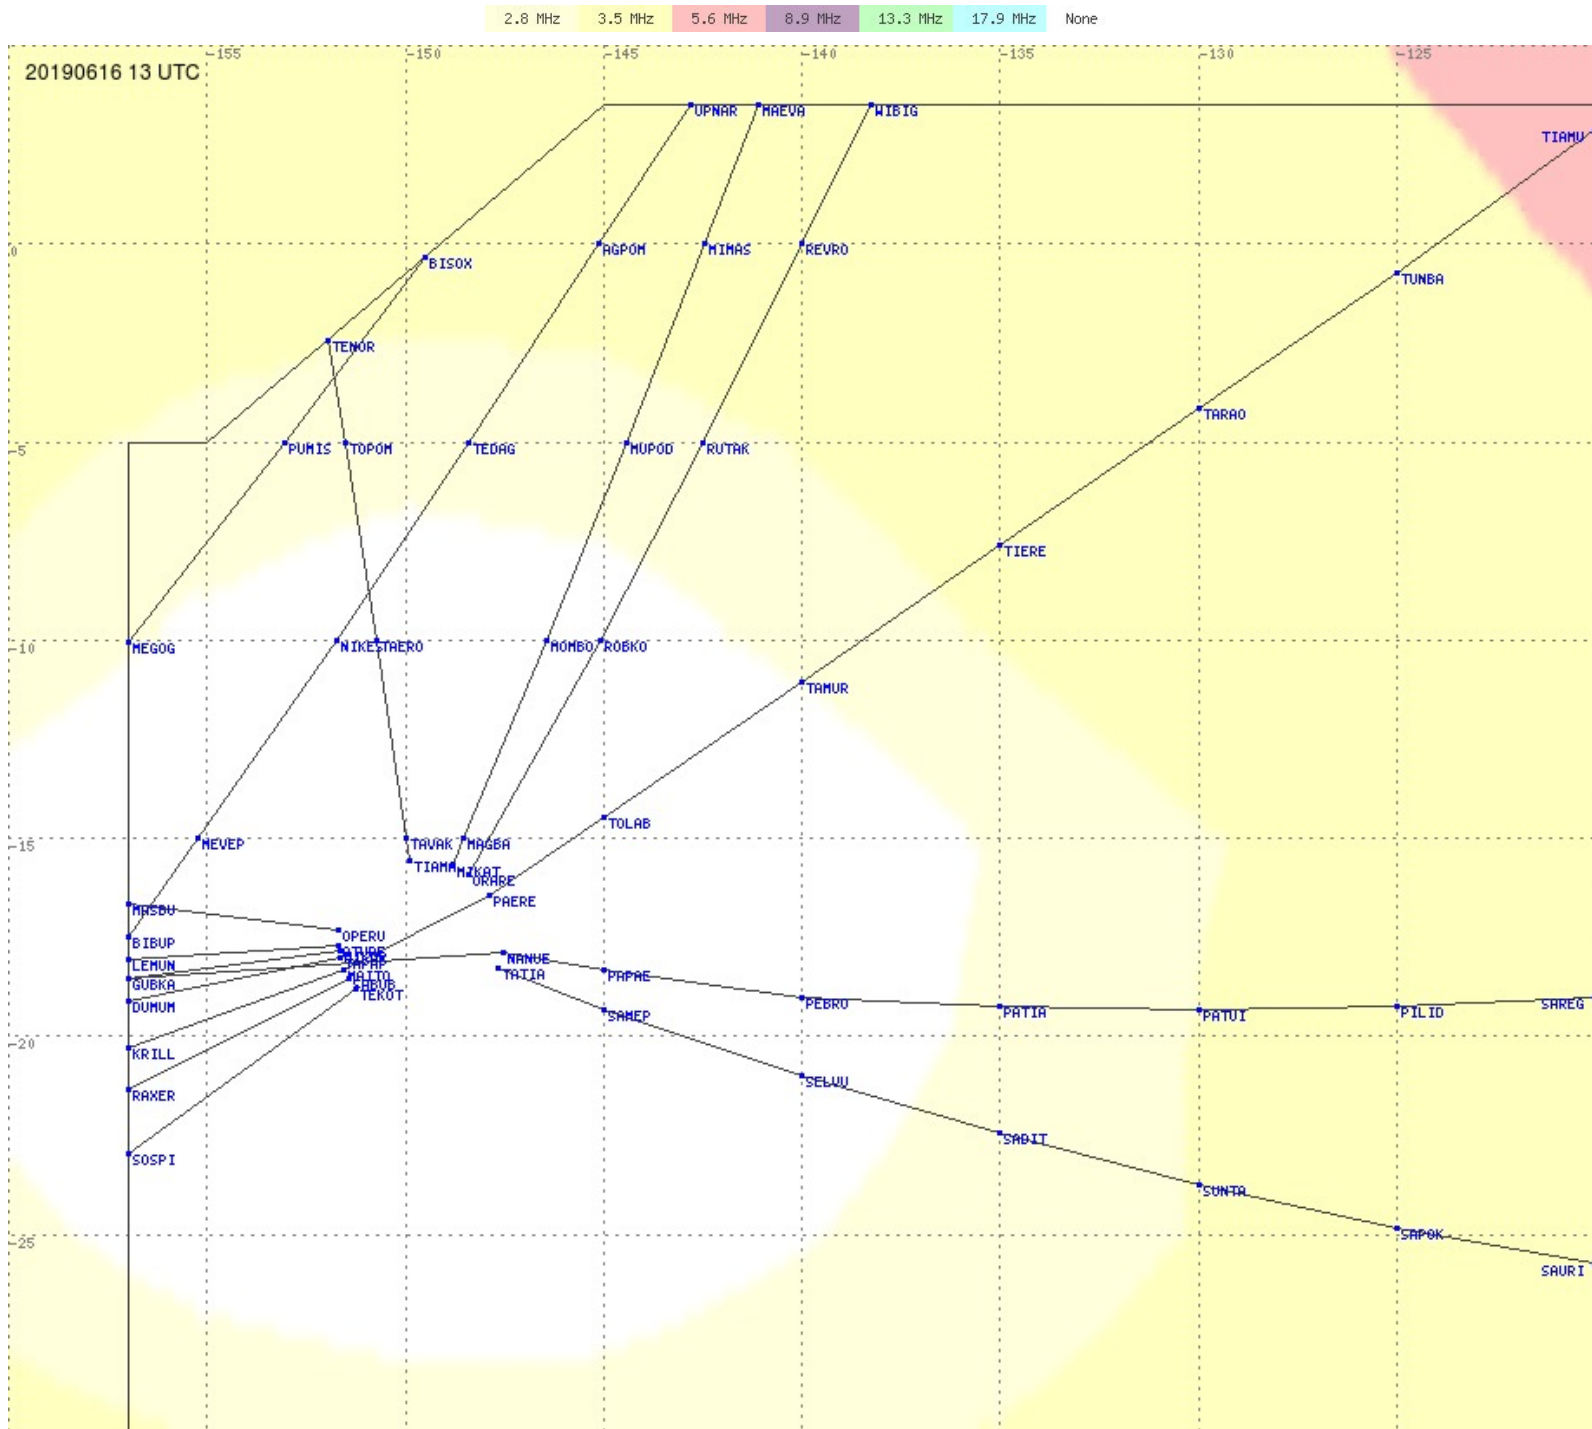

Tahiti FIR - HF Propag - 20190616

2.8 MHz 3.5 MHz 5.6 MHz 8.9 MHz 13.3 MHz 17.9 MHz None

Tahiti FIR - HF Propag - 20190616

Tahiti FIR - HF Propag - 20190616

2.8 MHz 3.5 MHz 5.6 MHz 8.9 MHz 13.3 MHz 17.9 MHz None

Tahiti FIR - HF Propag - 20190616

2.8 MHz
3.5 MHz
5.6 MHz
8.9 MHz
13.3 MHz
17.9 MHz
None

Tahiti FIR - HF Propag - 20190616

Tahiti FIR - HF Propag - 20190616

Tahiti FIR - HF Propag - 20190616

2.8 MHz 3.5 MHz 5.6 MHz 8.9 MHz 13.3 MHz 17.9 MHz None

Tahiti FIR - HF Propag - 20190616

2.8 MHz 3.5 MHz 5.6 MHz 8.9 MHz 13.3 MHz 17.9 MHz None

Tahiti FIR - HF Propag - 20190616

Tahiti FIR - HF Propag - 20190616

Tahiti FIR - HF Propag - 20190616

Tahiti FIR - HF Propag - 20190616