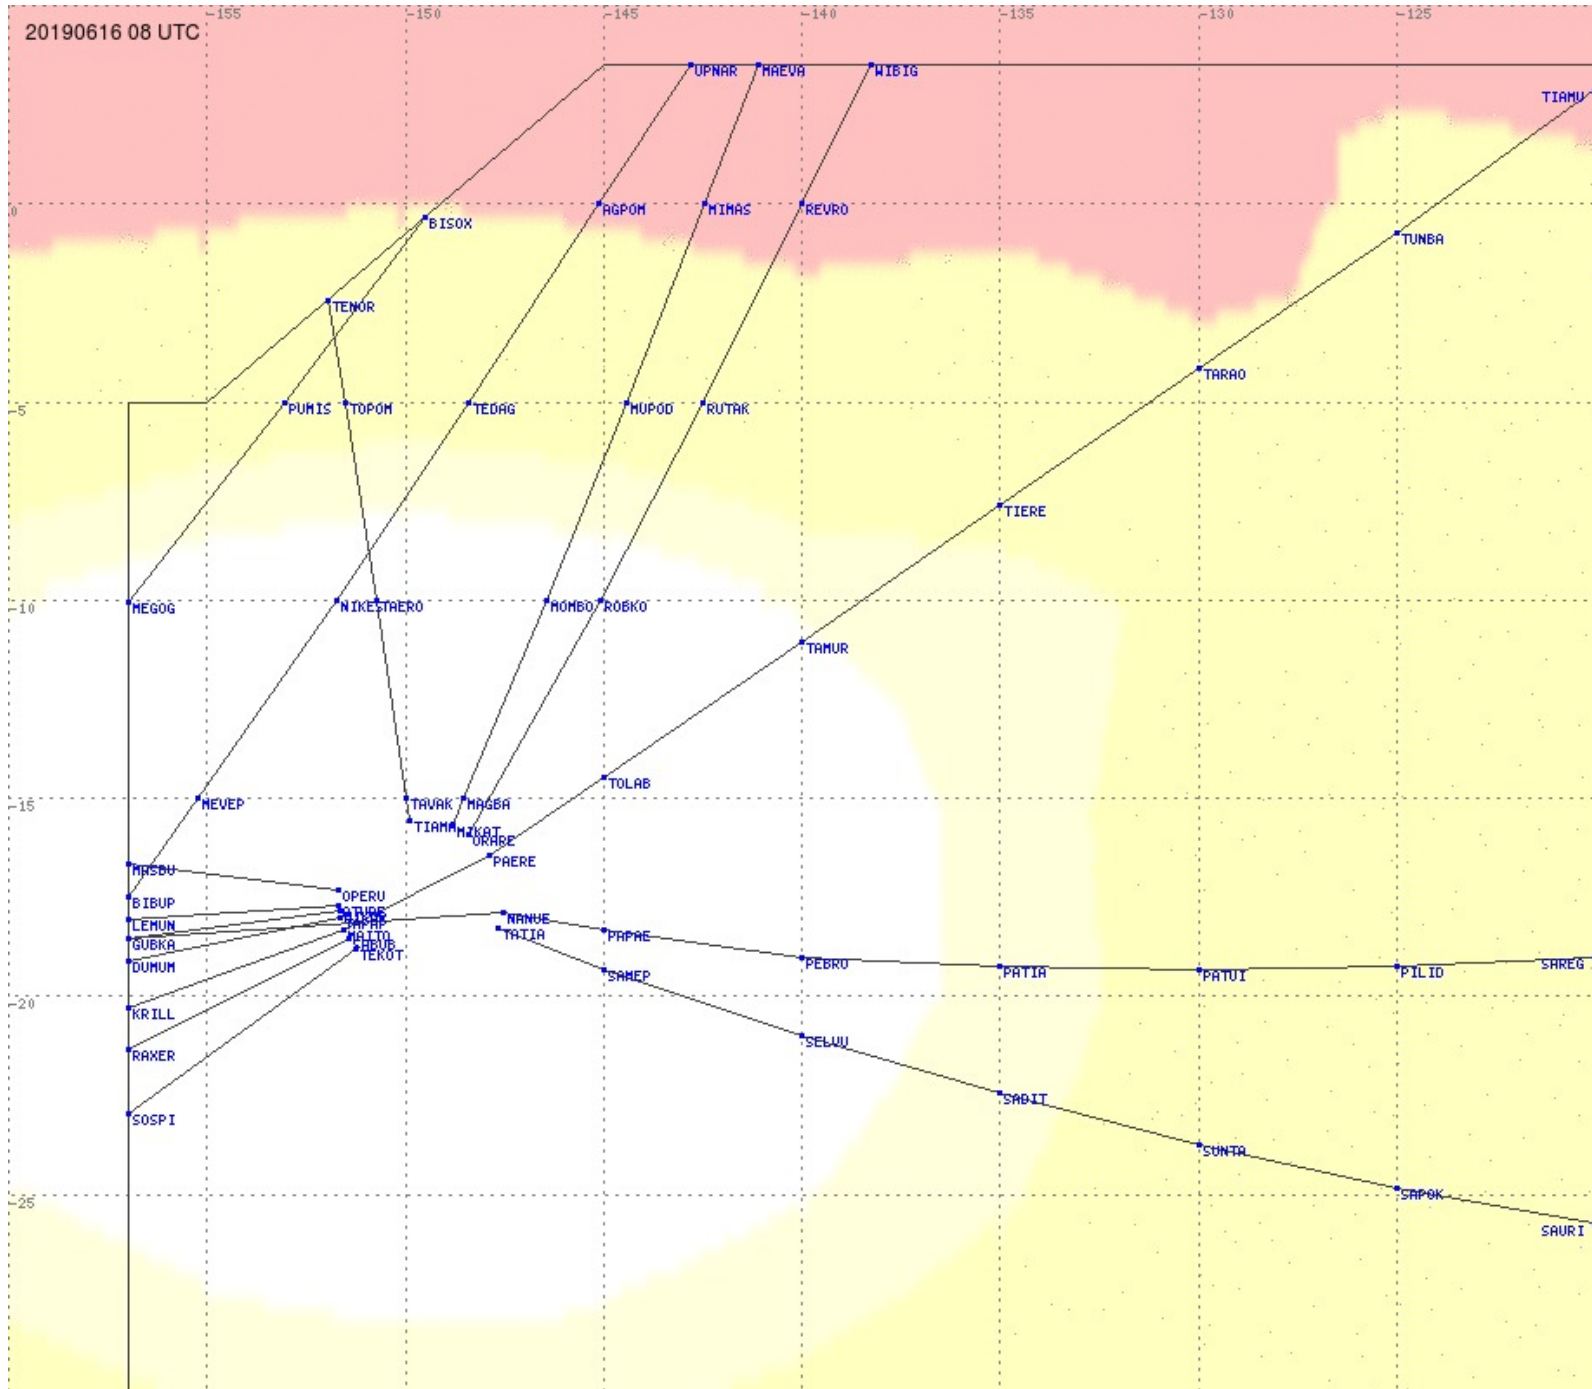

Tahiti FIR - HF Propag - 20190616

Tahiti FIR - HF Propag - 20190616

Tahiti FIR - HF Propag - 20190616

Tahiti FIR - HF Propag - 20190616

Tahiti FIR - HF Propag - 20190616

2.8 MHz
3.5 MHz
5.6 MHz
8.9 MHz
13.3 MHz
17.9 MHz
None

Tahiti FIR - HF Propag - 20190616

2.8 MHz 3.5 MHz 5.6 MHz 8.9 MHz 13.3 MHz 17.9 MHz None

Tahiti FIR - HF Propag - 20190616

Tahiti FIR - HF Propag - 20190616

2.8 MHz 3.5 MHz 5.6 MHz 8.9 MHz 13.3 MHz 17.9 MHz None