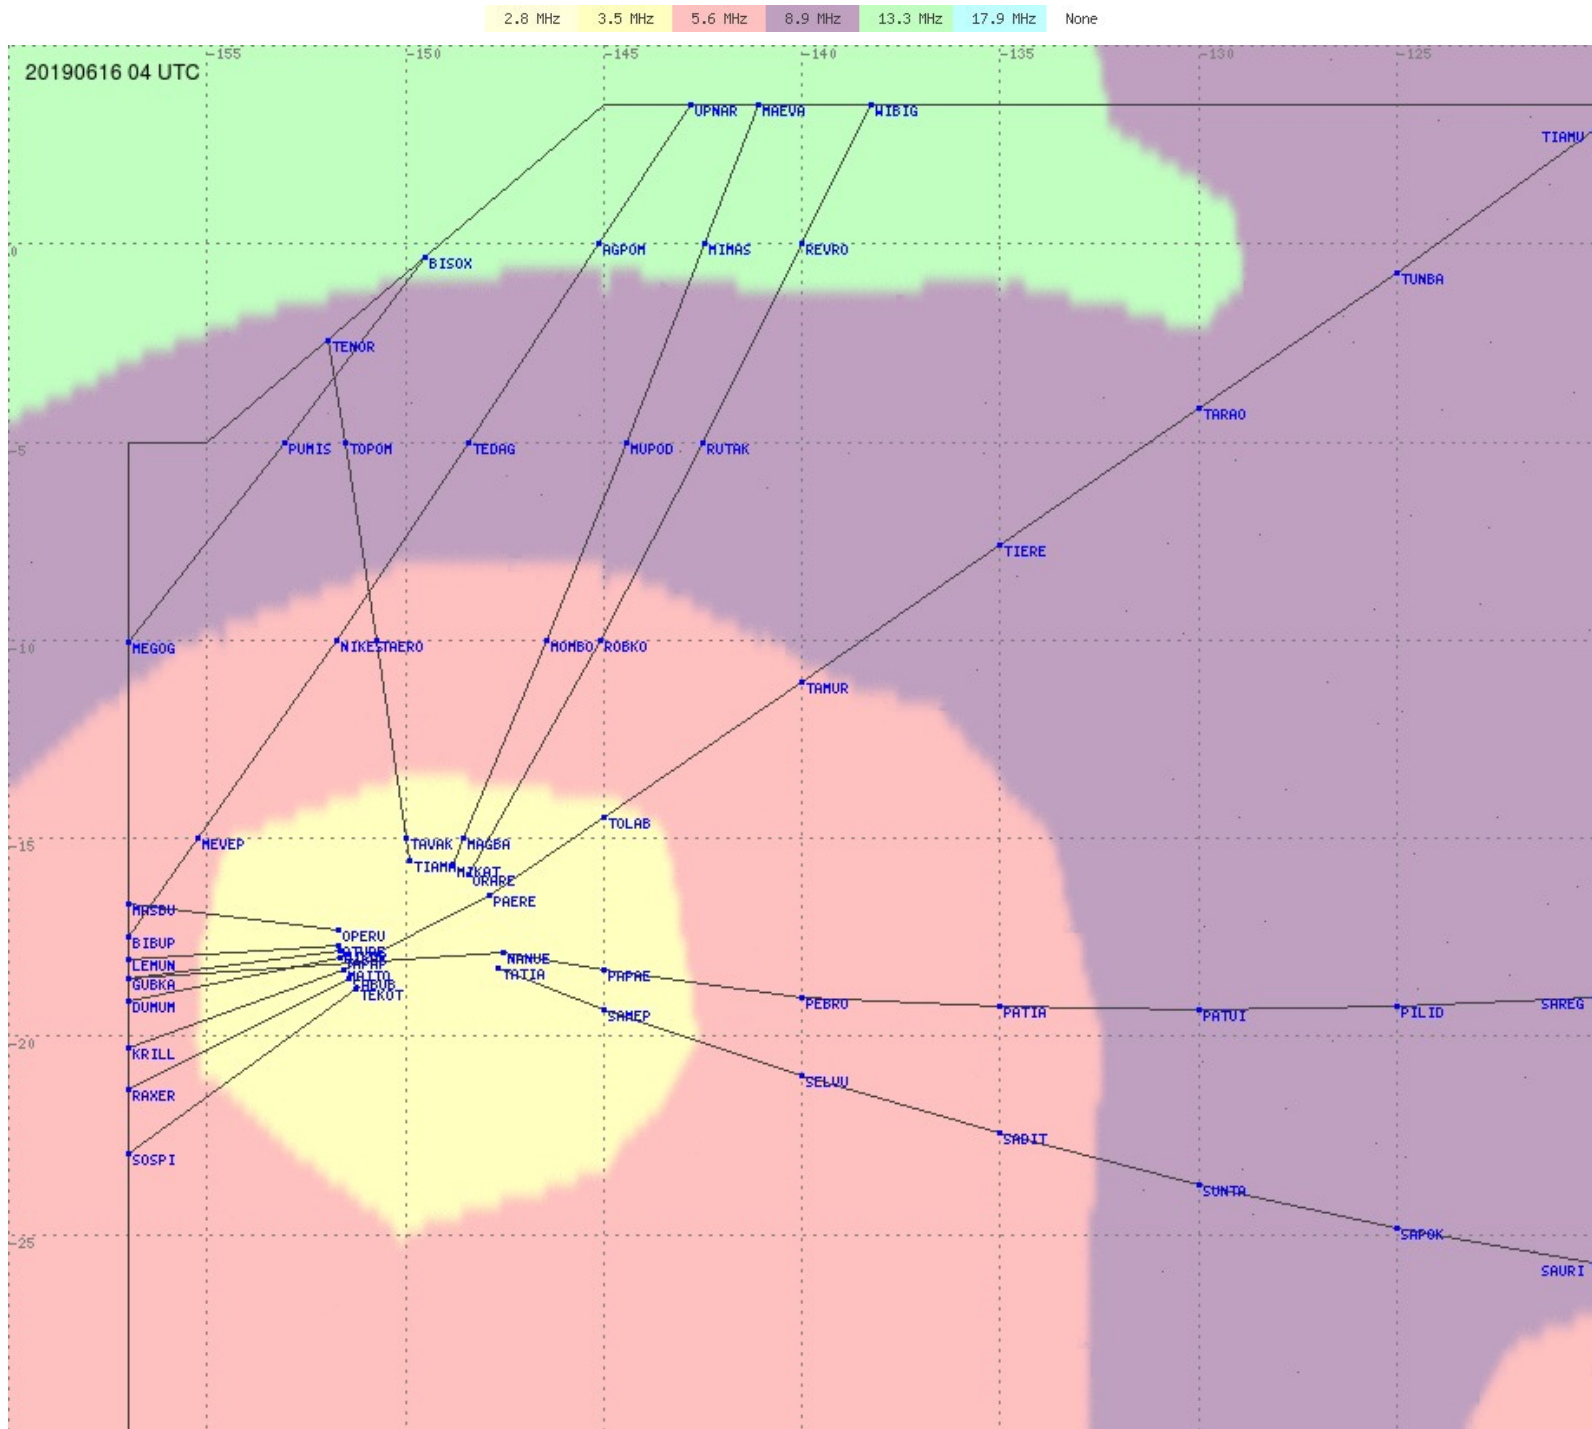

Tahiti FIR - HF Propag - 20190616

Tahiti FIR - HF Propag - 20190616

2.8 MHz
3.5 MHz
5.6 MHz
8.9 MHz
13.3 MHz
17.9 MHz
None

Tahiti FIR - HF Propag - 20190616

2.8 MHz 3.5 MHz 5.6 MHz 8.9 MHz 13.3 MHz 17.9 MHz None

Tahiti FIR - HF Propag - 20190616

Tahiti FIR - HF Propag - 20190616

Tahiti FIR - HF Propag - 20190616

Tahiti FIR - HF Propag - 20190616

Tahiti FIR - HF Propag - 20190616

2.8 MHz
3.5 MHz
5.6 MHz
8.9 MHz
13.3 MHz
17.9 MHz
None