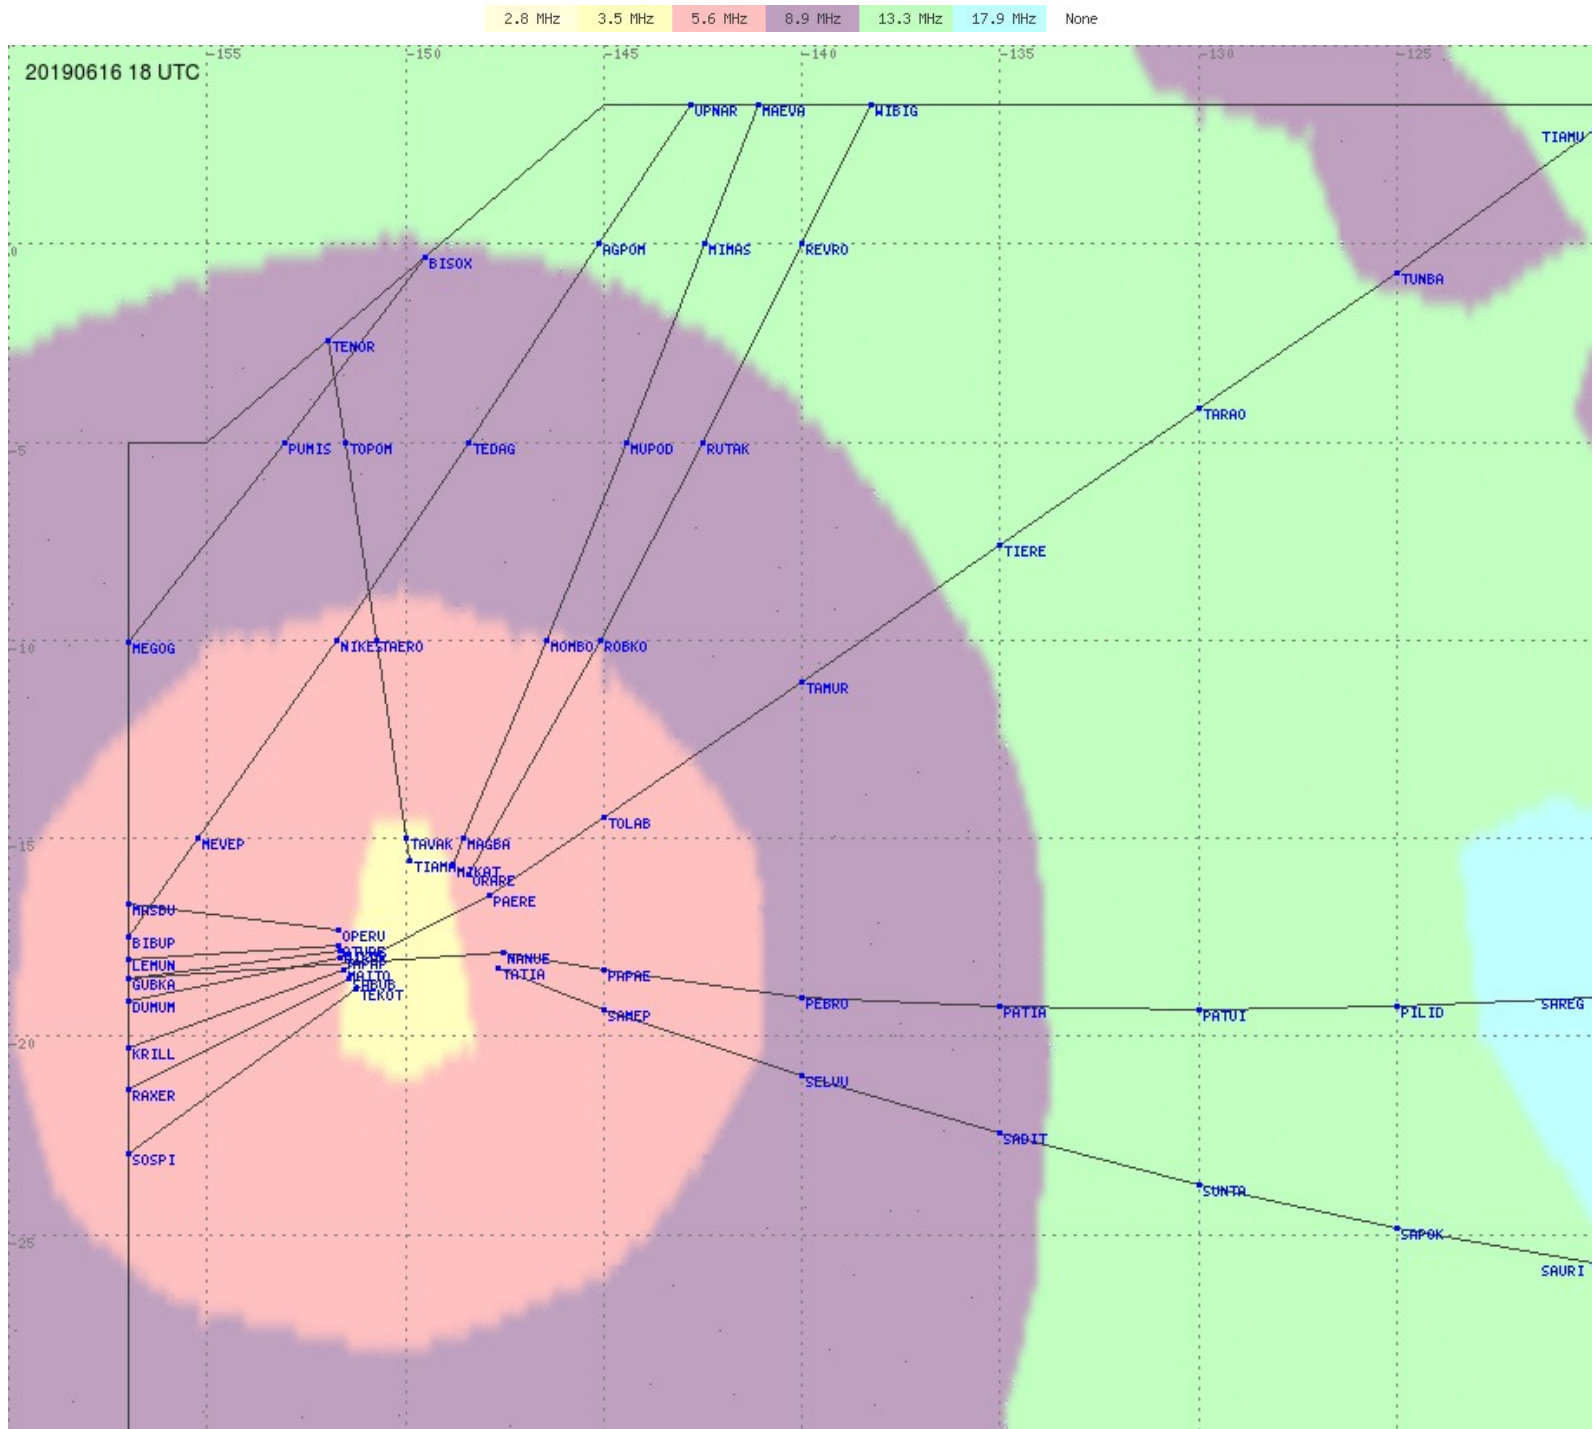

Tahiti FIR - HF Propag - 20190616

Tahiti FIR - HF Propag - 20190616

2.8 MHz
3.5 MHz
5.6 MHz
8.9 MHz
13.3 MHz
17.9 MHz
None

Tahiti FIR - HF Propag - 20190616

2.8 MHz 3.5 MHz 5.6 MHz 8.9 MHz 13.3 MHz 17.9 MHz None

Tahiti FIR - HF Propag - 20190616

2.8 MHz
3.5 MHz
5.6 MHz
8.9 MHz
13.3 MHz
17.9 MHz
None

Tahiti FIR - HF Propag - 20190616

Tahiti FIR - HF Propag - 20190616

Tahiti FIR - HF Propag - 20190616

2.8 MHz 3.5 MHz 5.6 MHz 8.9 MHz 13.3 MHz 17.9 MHz None

Tahiti FIR - HF Propag - 20190616

2.8 MHz 3.5 MHz 5.6 MHz 8.9 MHz 13.3 MHz 17.9 MHz None

Tahiti FIR - HF Propag - 20190616

Tahiti FIR - HF Propag - 20190616

Tahiti FIR - HF Propag - 20190616

Tahiti FIR - HF Propag - 20190616