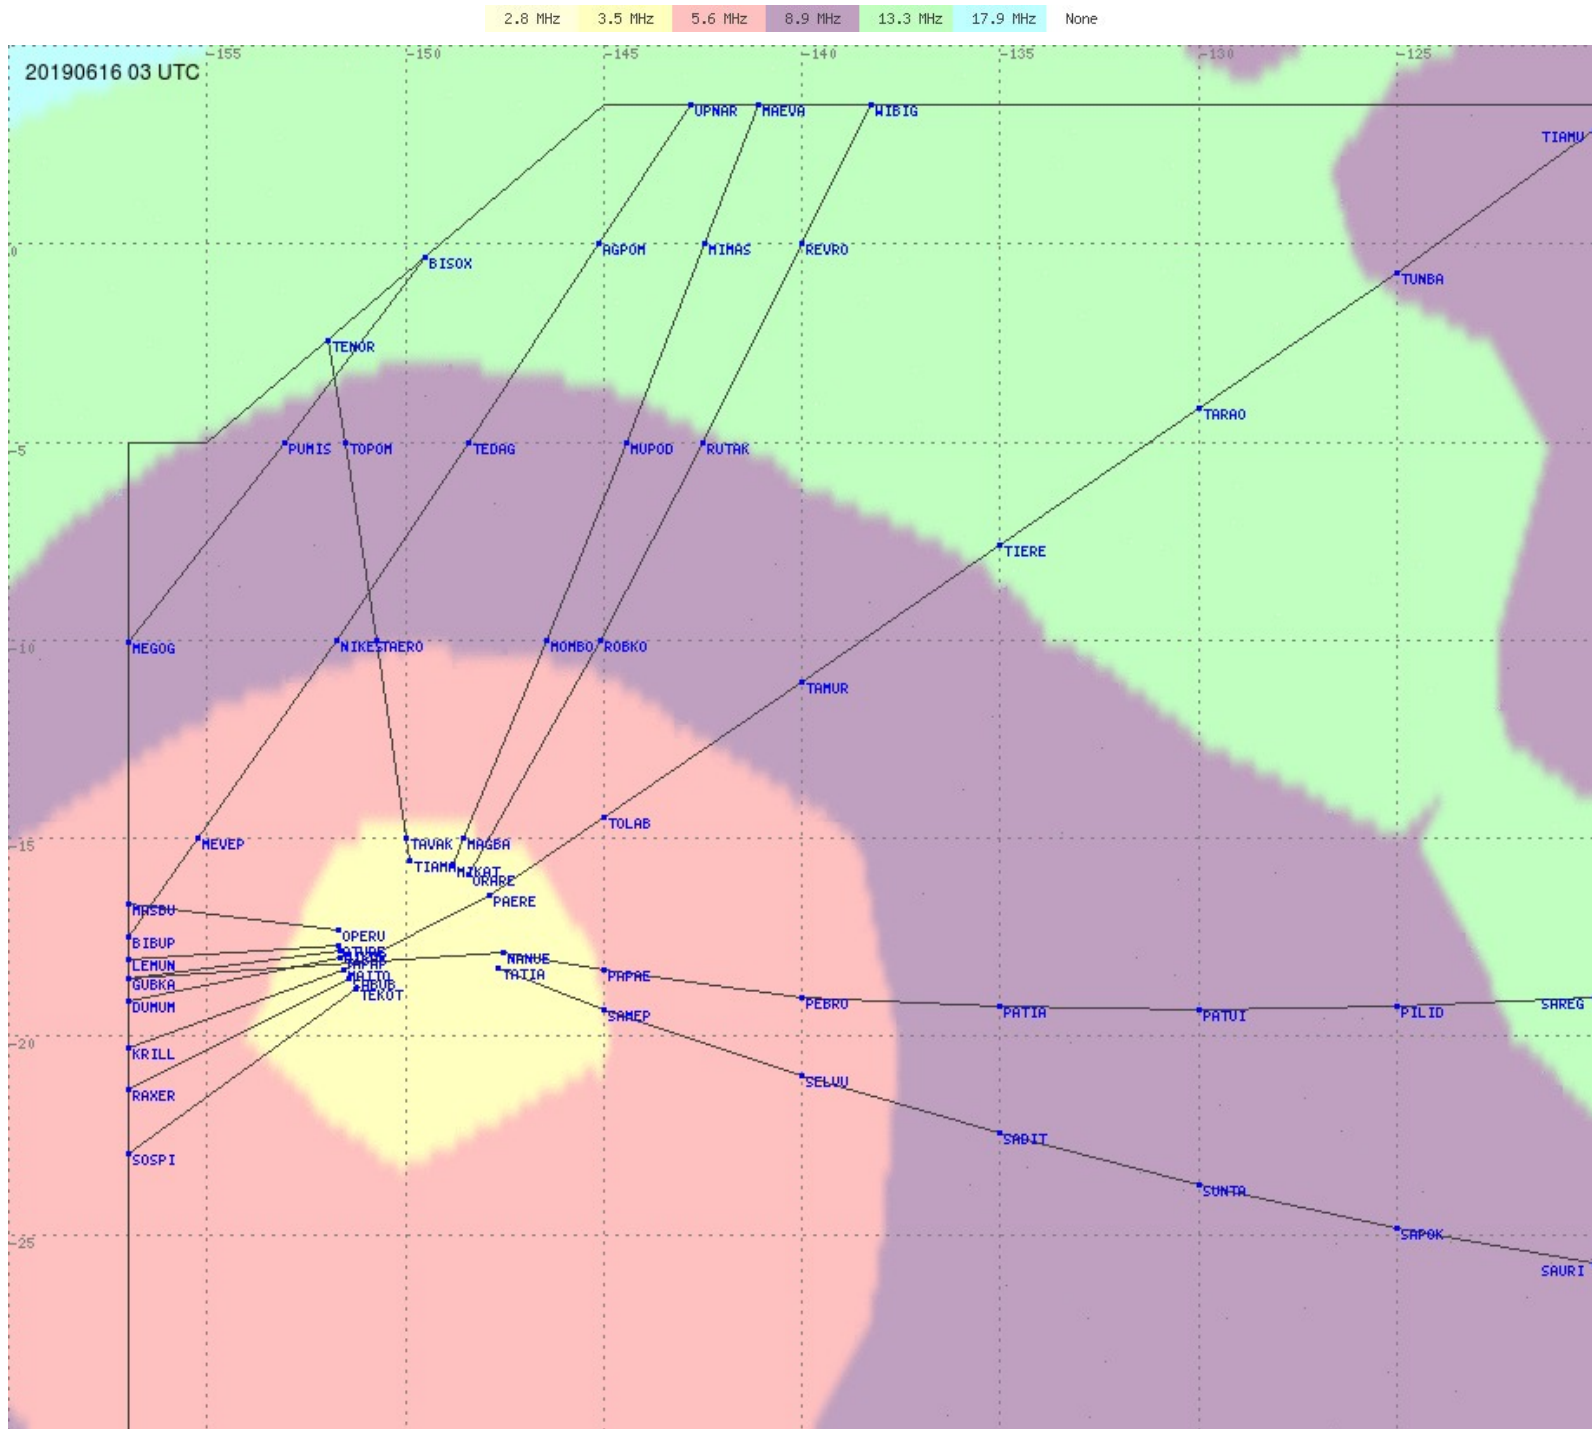

Tahiti FIR - HF Propag - 20190616

Tahiti FIR - HF Propag - 20190616

2.8 MHz
3.5 MHz
5.6 MHz
8.9 MHz
13.3 MHz
17.9 MHz
None

Tahiti FIR - HF Propag - 20190616

2.8 MHz 3.5 MHz 5.6 MHz 8.9 MHz 13.3 MHz 17.9 MHz None

Tahiti FIR - HF Propag - 20190616

Tahiti FIR - HF Propag - 20190616

Tahiti FIR - HF Propag - 20190616

Tahiti FIR - HF Propag - 20190616

Tahiti FIR - HF Propag - 20190616

2.8 MHz
3.5 MHz
5.6 MHz
8.9 MHz
13.3 MHz
17.9 MHz
None