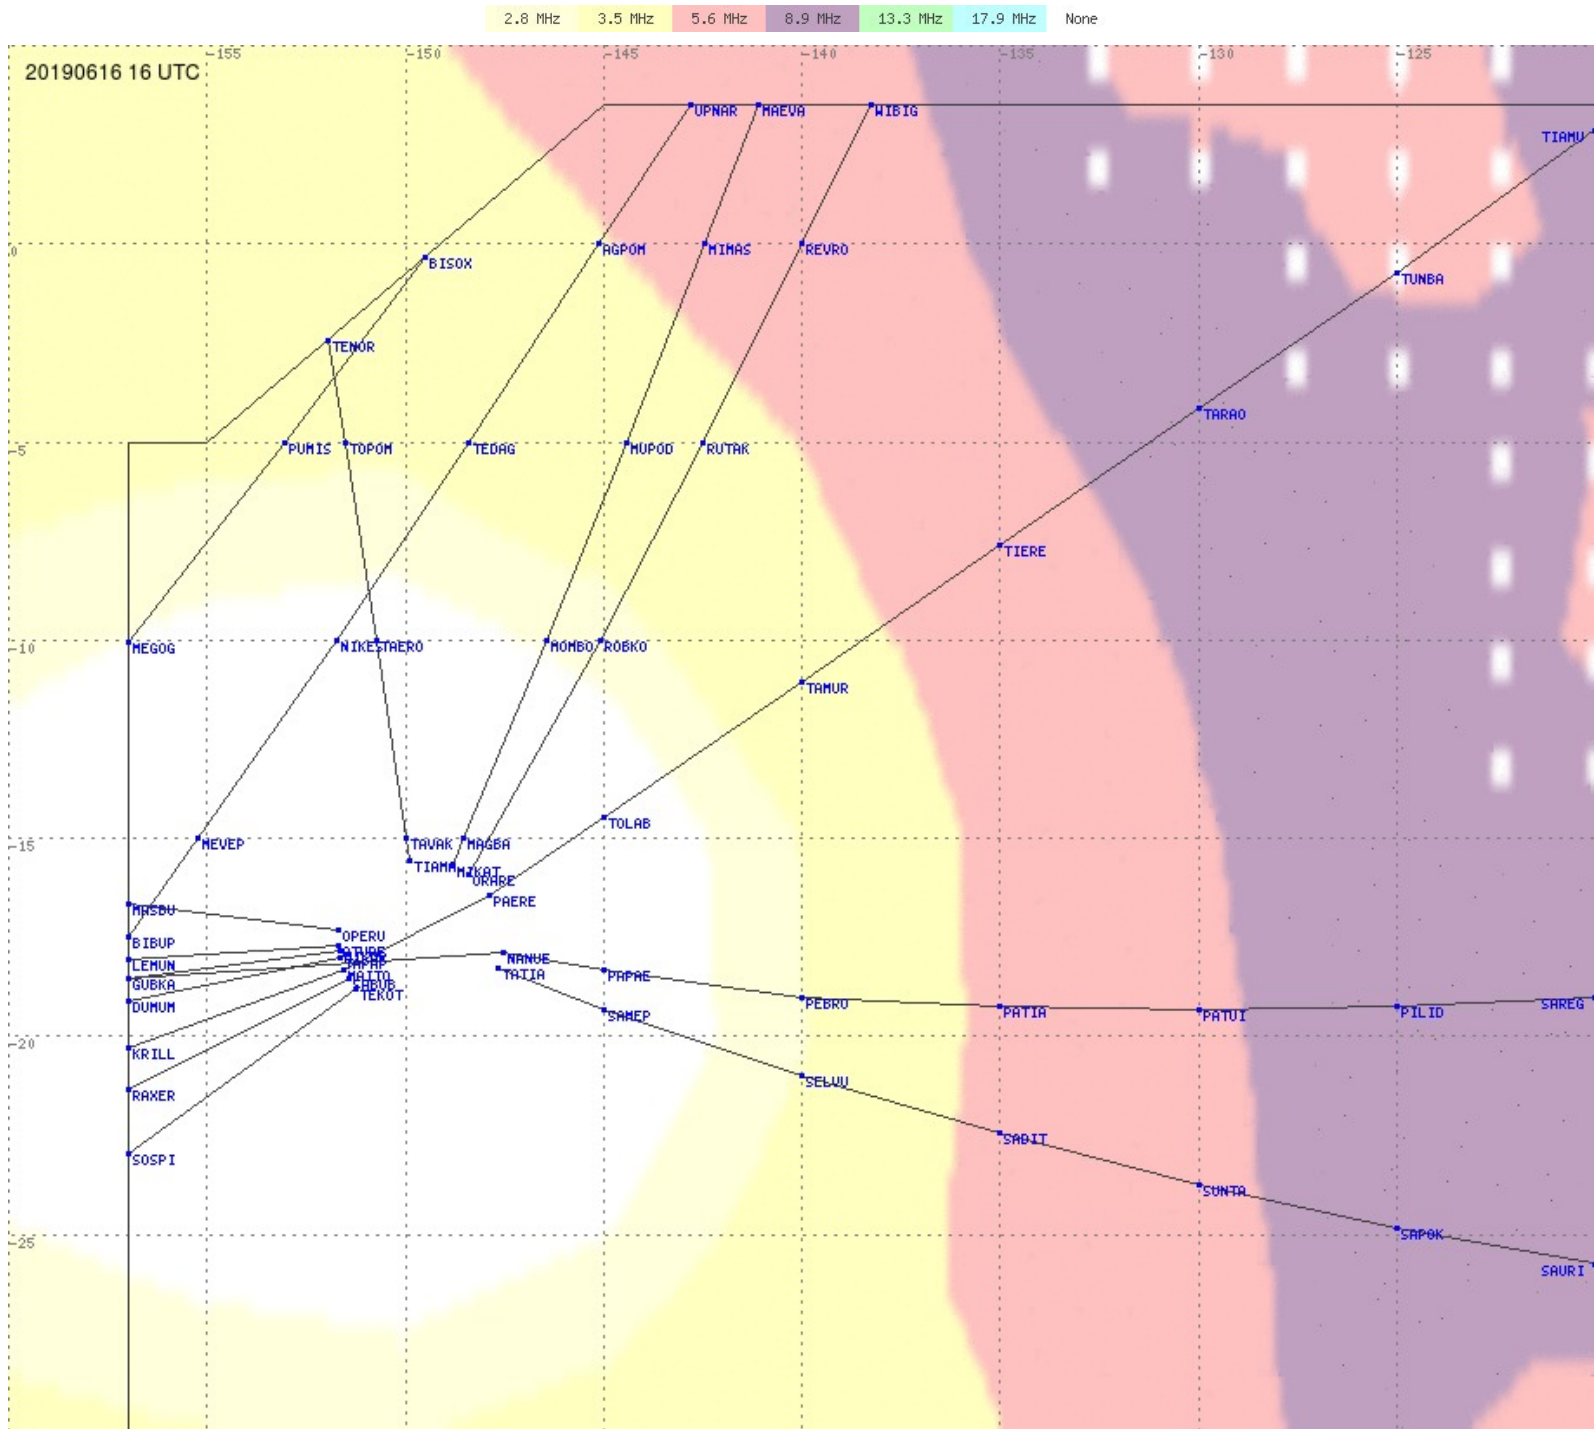

Tahiti FIR - HF Propag - 20190616

2.8 MHz 3.5 MHz 5.6 MHz 8.9 MHz 13.3 MHz 17.9 MHz None

Tahiti FIR - HF Propag - 20190616

Tahiti FIR - HF Propag - 20190616

2.8 MHz 3.5 MHz 5.6 MHz 8.9 MHz 13.3 MHz 17.9 MHz None

Tahiti FIR - HF Propag - 20190616

2.8 MHz
3.5 MHz
5.6 MHz
8.9 MHz
13.3 MHz
17.9 MHz
None

Tahiti FIR - HF Propag - 20190616

Tahiti FIR - HF Propag - 20190616

Tahiti FIR - HF Propag - 20190616

2.8 MHz 3.5 MHz 5.6 MHz 8.9 MHz 13.3 MHz 17.9 MHz None

Tahiti FIR - HF Propag - 20190616

2.8 MHz 3.5 MHz 5.6 MHz 8.9 MHz 13.3 MHz 17.9 MHz None

Tahiti FIR - HF Propag - 20190616

Tahiti FIR - HF Propag - 20190616

Tahiti FIR - HF Propag - 20190616

Tahiti FIR - HF Propag - 20190616