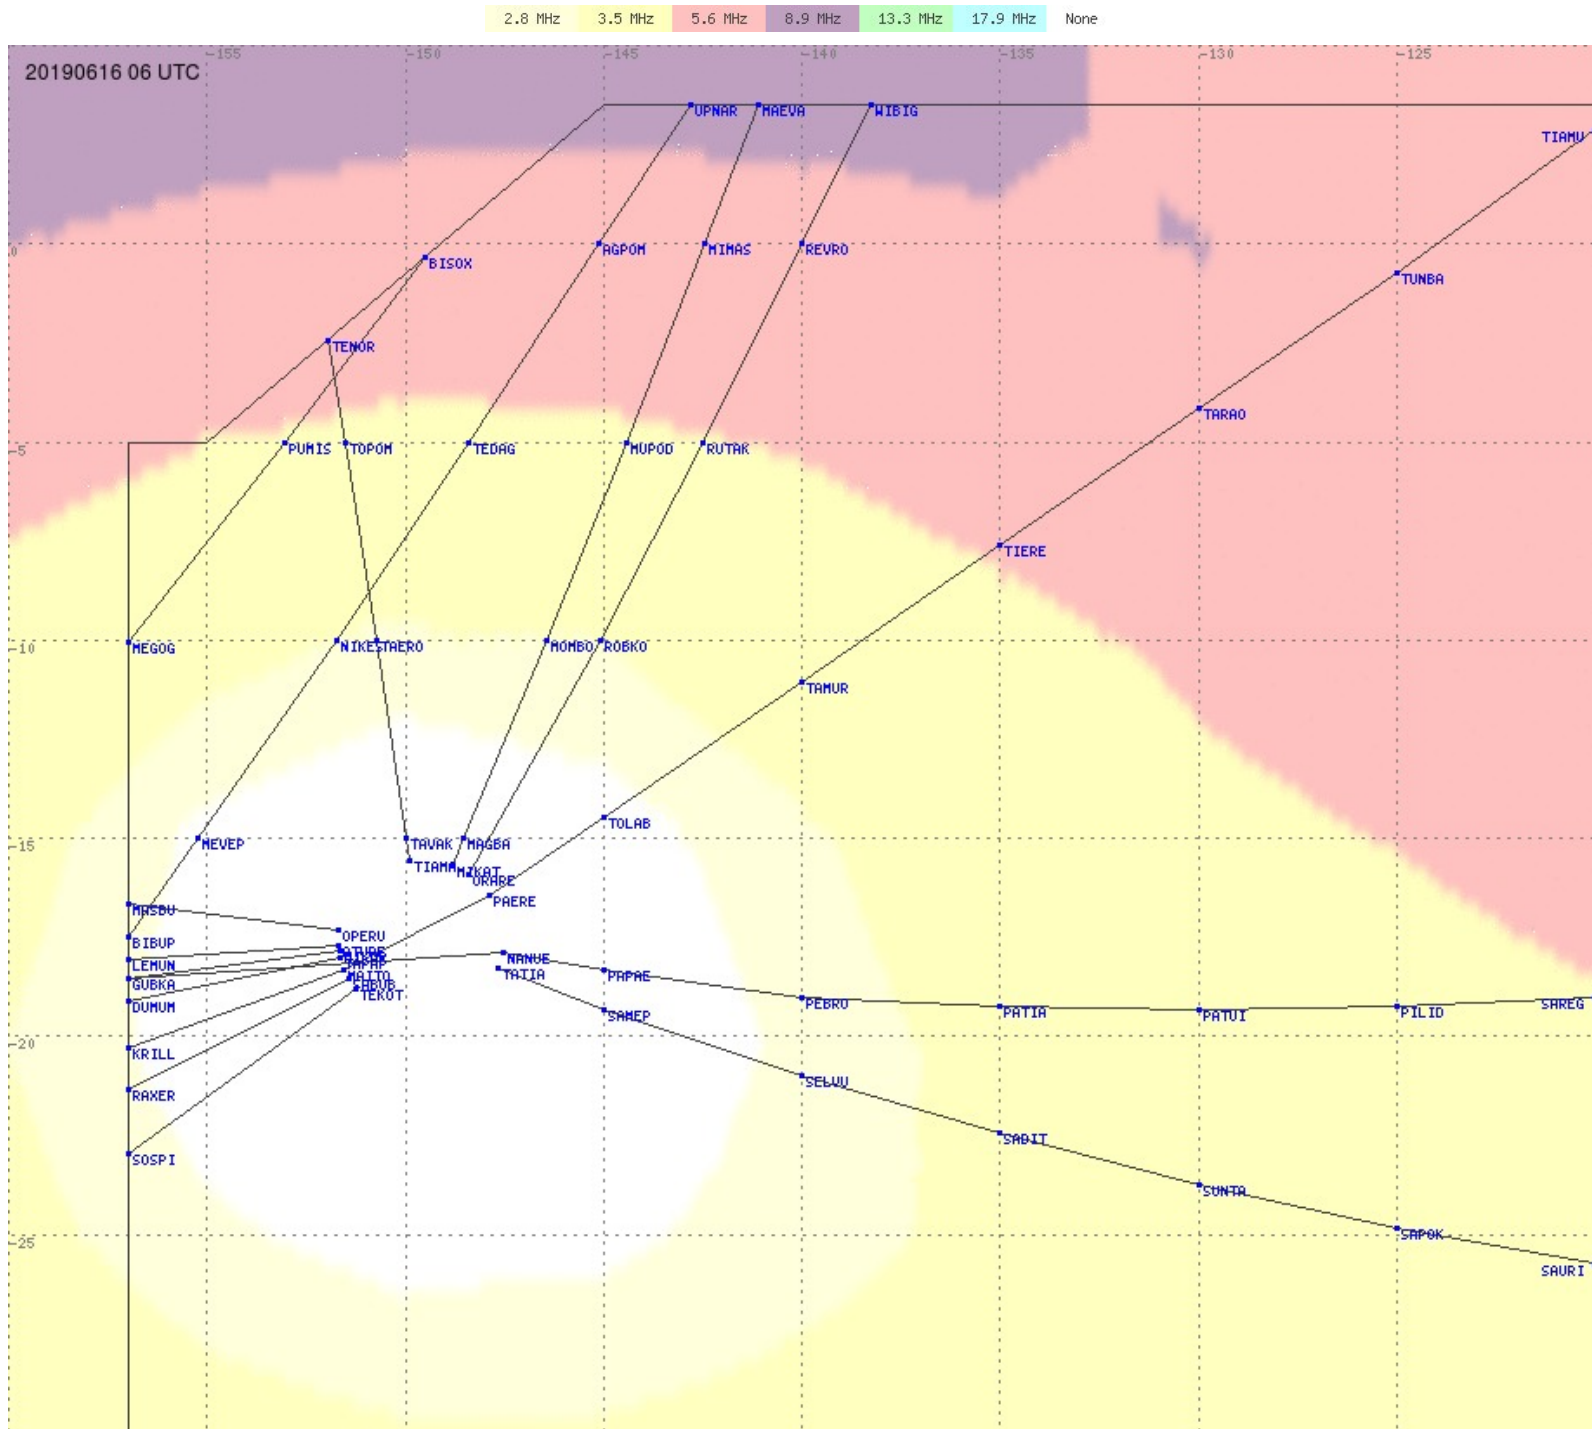

Tahiti FIR - HF Propag - 20190616

Tahiti FIR - HF Propag - 20190616

2.8 MHz
3.5 MHz
5.6 MHz
8.9 MHz
13.3 MHz
17.9 MHz
None

Tahiti FIR - HF Propag - 20190616

2.8 MHz 3.5 MHz 5.6 MHz 8.9 MHz 13.3 MHz 17.9 MHz None

Tahiti FIR - HF Propag - 20190616

Tahiti FIR - HF Propag - 20190616

Tahiti FIR - HF Propag - 20190616

Tahiti FIR - HF Propag - 20190616

Tahiti FIR - HF Propag - 20190616

2.8 MHz
3.5 MHz
5.6 MHz
8.9 MHz
13.3 MHz
17.9 MHz
None

Tahiti FIR - HF Propag - 20190616

2.8 MHz 3.5 MHz 5.6 MHz 8.9 MHz 13.3 MHz 17.9 MHz None

Tahiti FIR - HF Propag - 20190616

Tahiti FIR - HF Propag - 20190616

2.8 MHz 3.5 MHz 5.6 MHz 8.9 MHz 13.3 MHz 17.9 MHz None