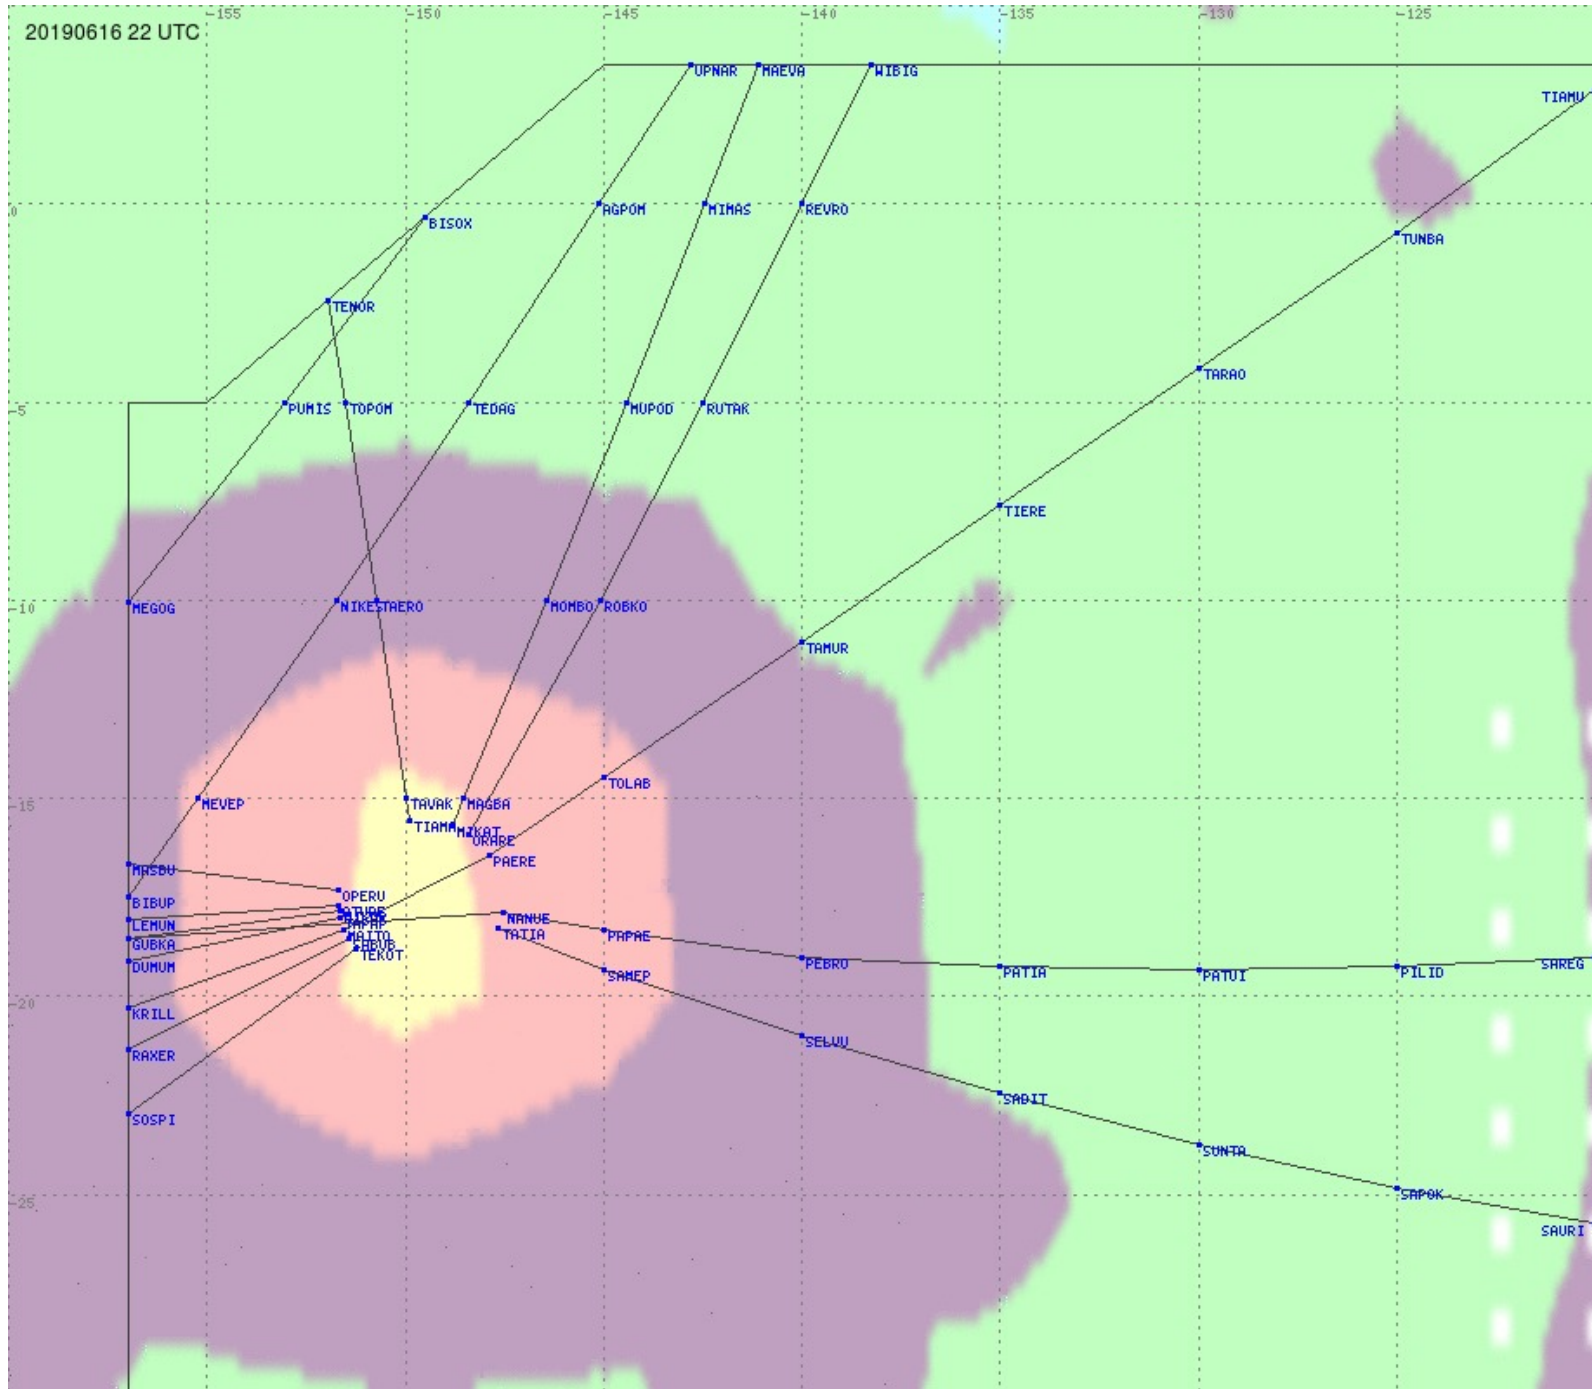

Tahiti FIR - HF Propag - 20190616

Tahiti FIR - HF Propag - 20190616

2.8 MHz
3.5 MHz
5.6 MHz
8.9 MHz
13.3 MHz
17.9 MHz
None

Tahiti FIR - HF Propag - 20190616

2.8 MHz 3.5 MHz 5.6 MHz 8.9 MHz 13.3 MHz 17.9 MHz None

Tahiti FIR - HF Propag - 20190616

2.8 MHz 3.5 MHz 5.6 MHz 8.9 MHz 13.3 MHz 17.9 MHz None

Tahiti FIR - HF Propag - 20190616

Tahiti FIR - HF Propag - 20190616

Tahiti FIR - HF Propag - 20190616

Tahiti FIR - HF Propag - 20190616

Tahiti FIR - HF Propag - 20190616

2.8 MHz 3.5 MHz 5.6 MHz 8.9 MHz 13.3 MHz 17.9 MHz None