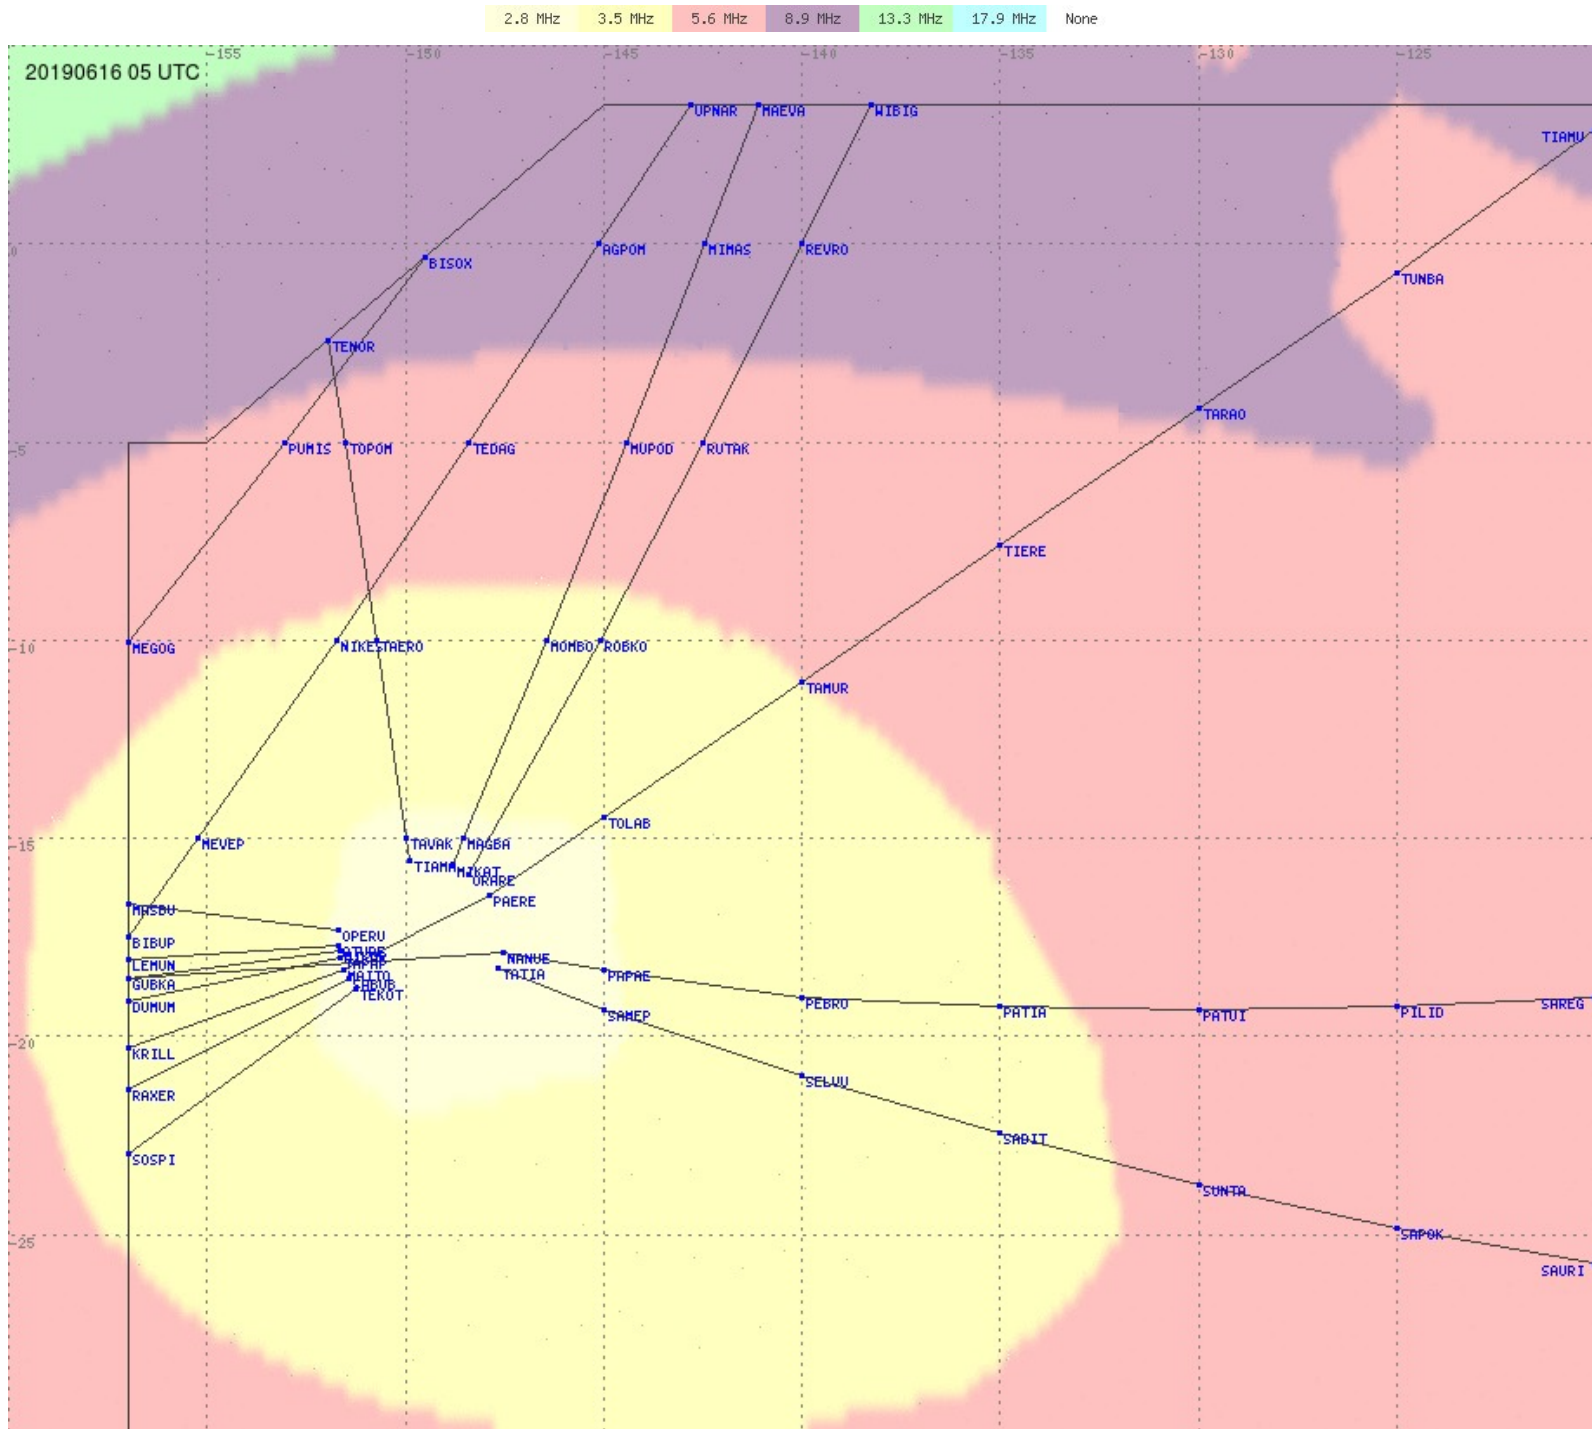

Tahiti FIR - HF Propag - 20190616

Tahiti FIR - HF Propag - 20190616

2.8 MHz
3.5 MHz
5.6 MHz
8.9 MHz
13.3 MHz
17.9 MHz
None

Tahiti FIR - HF Propag - 20190616

2.8 MHz 3.5 MHz 5.6 MHz 8.9 MHz 13.3 MHz 17.9 MHz None

Tahiti FIR - HF Propag - 20190616

Tahiti FIR - HF Propag - 20190616

Tahiti FIR - HF Propag - 20190616

Tahiti FIR - HF Propag - 20190616

Tahiti FIR - HF Propag - 20190616

2.8 MHz
3.5 MHz
5.6 MHz
8.9 MHz
13.3 MHz
17.9 MHz
None

Tahiti FIR - HF Propag - 20190616

2.8 MHz 3.5 MHz 5.6 MHz 8.9 MHz 13.3 MHz 17.9 MHz None

Tahiti FIR - HF Propag - 20190616

Tahiti FIR - HF Propag - 20190616

2.8 MHz 3.5 MHz 5.6 MHz 8.9 MHz 13.3 MHz 17.9 MHz None