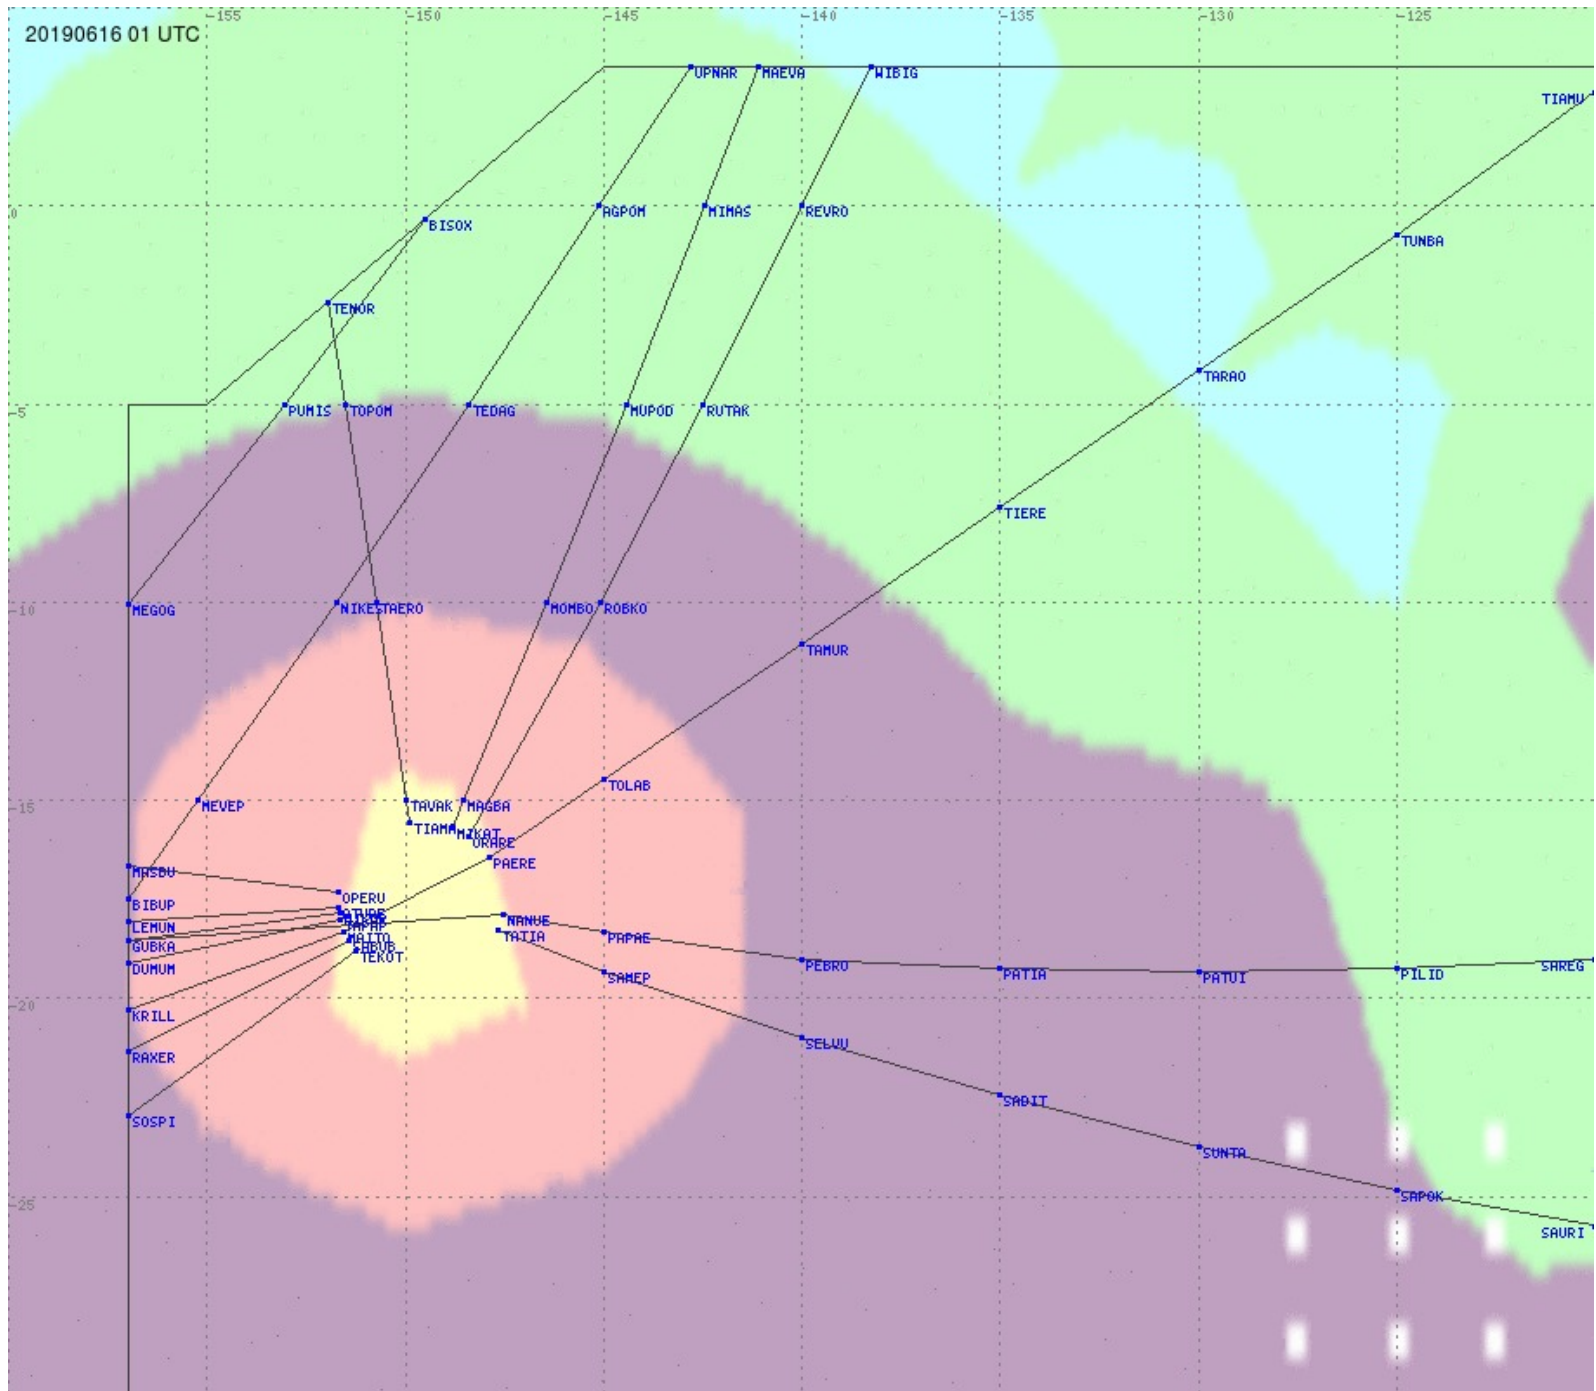

Tahiti FIR - HF Propag - 20190616

Tahiti FIR - HF Propag - 20190616

2.8 MHz
3.5 MHz
5.6 MHz
8.9 MHz
13.3 MHz
17.9 MHz
None

Tahiti FIR - HF Propag - 20190616

2.8 MHz 3.5 MHz 5.6 MHz 8.9 MHz 13.3 MHz 17.9 MHz None

Tahiti FIR - HF Propag - 20190616

Tahiti FIR - HF Propag - 20190616

Tahiti FIR - HF Propag - 20190616

Tahiti FIR - HF Propag - 20190616

Tahiti FIR - HF Propag - 20190616

2.8 MHz
3.5 MHz
5.6 MHz
8.9 MHz
13.3 MHz
17.9 MHz
None