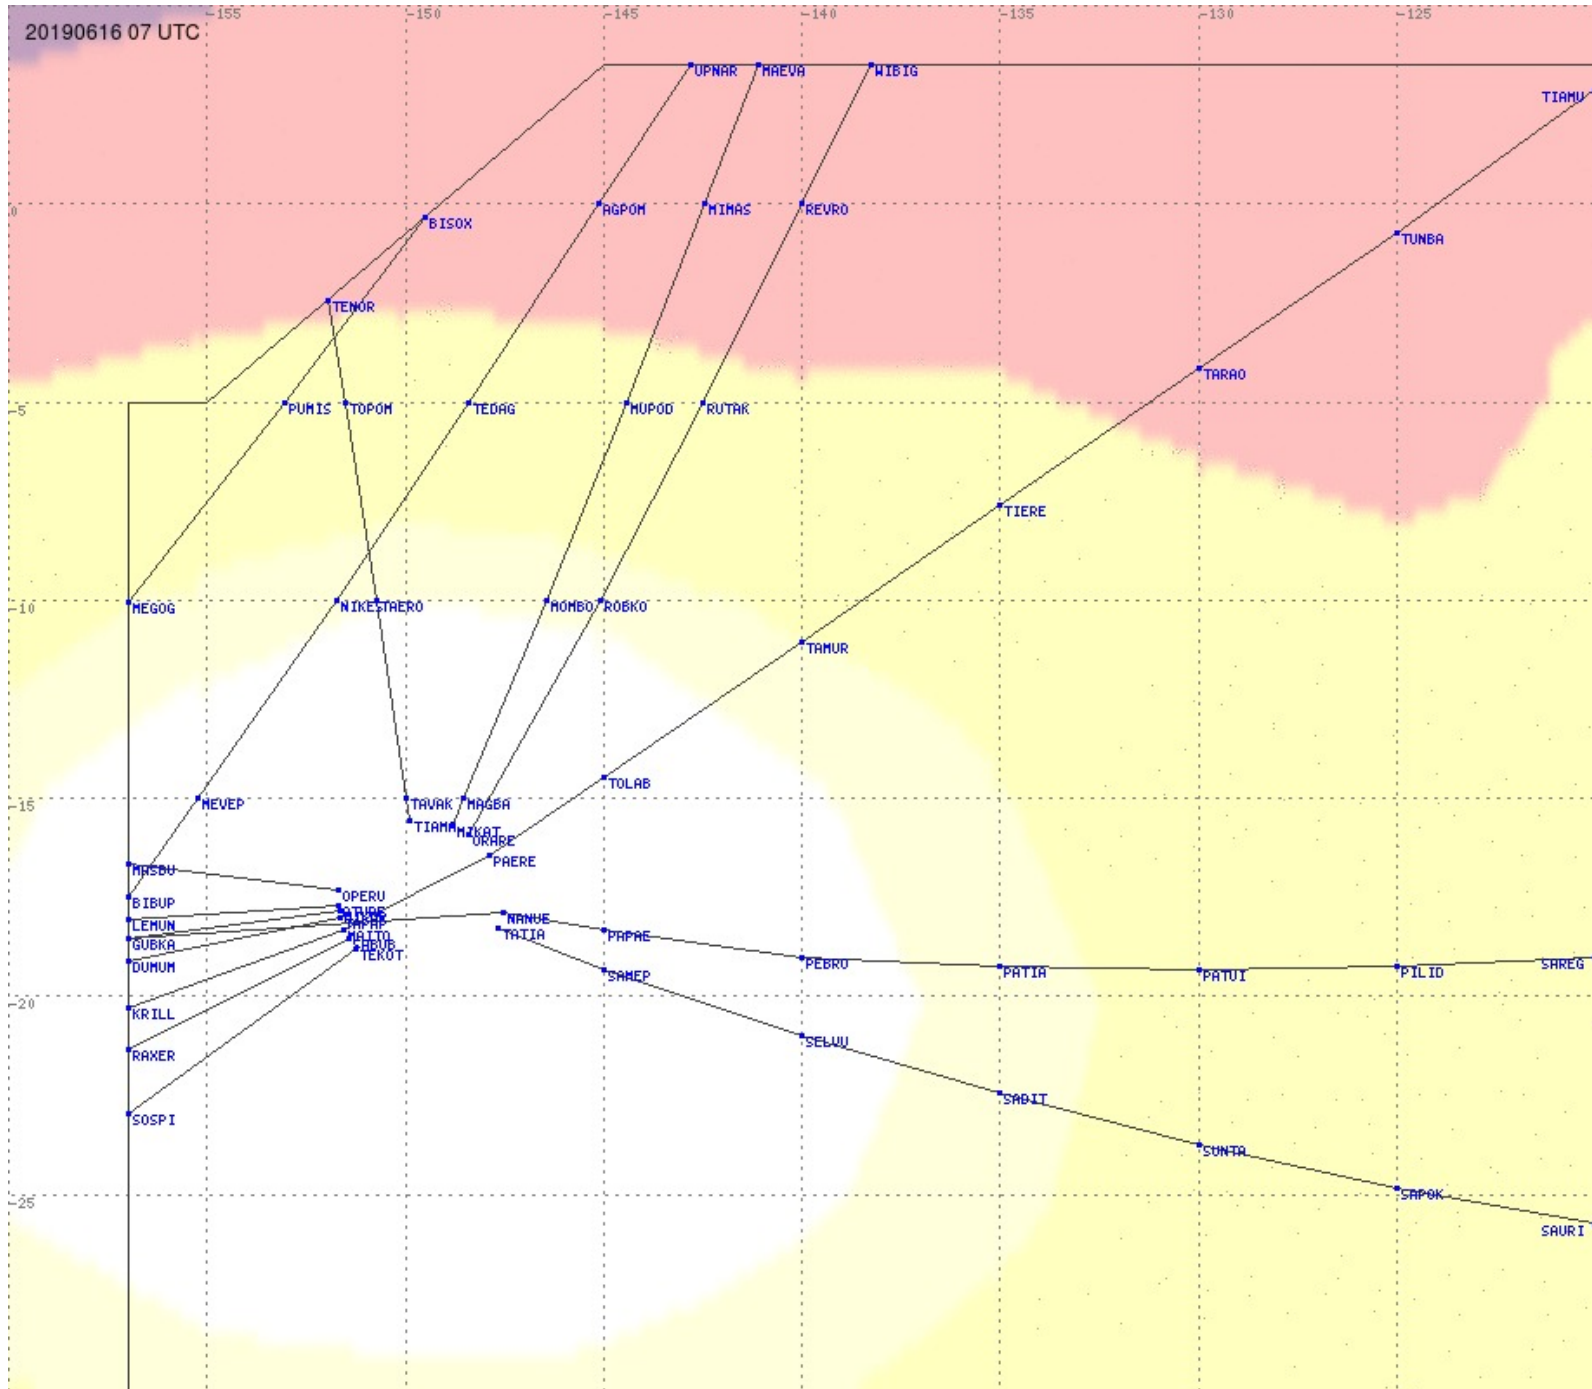

Tahiti FIR - HF Propag - 20190616

Tahiti FIR - HF Propag - 20190616

2.8 MHz
3.5 MHz
5.6 MHz
8.9 MHz
13.3 MHz
17.9 MHz
None

Tahiti FIR - HF Propag - 20190616

2.8 MHz 3.5 MHz 5.6 MHz 8.9 MHz 13.3 MHz 17.9 MHz None

Tahiti FIR - HF Propag - 20190616

Tahiti FIR - HF Propag - 20190616

Tahiti FIR - HF Propag - 20190616

Tahiti FIR - HF Propag - 20190616

Tahiti FIR - HF Propag - 20190616

2.8 MHz
3.5 MHz
5.6 MHz
8.9 MHz
13.3 MHz
17.9 MHz
None

Tahiti FIR - HF Propag - 20190616

2.8 MHz 3.5 MHz 5.6 MHz 8.9 MHz 13.3 MHz 17.9 MHz None

Tahiti FIR - HF Propag - 20190616

Tahiti FIR - HF Propag - 20190616

2.8 MHz 3.5 MHz 5.6 MHz 8.9 MHz 13.3 MHz 17.9 MHz None