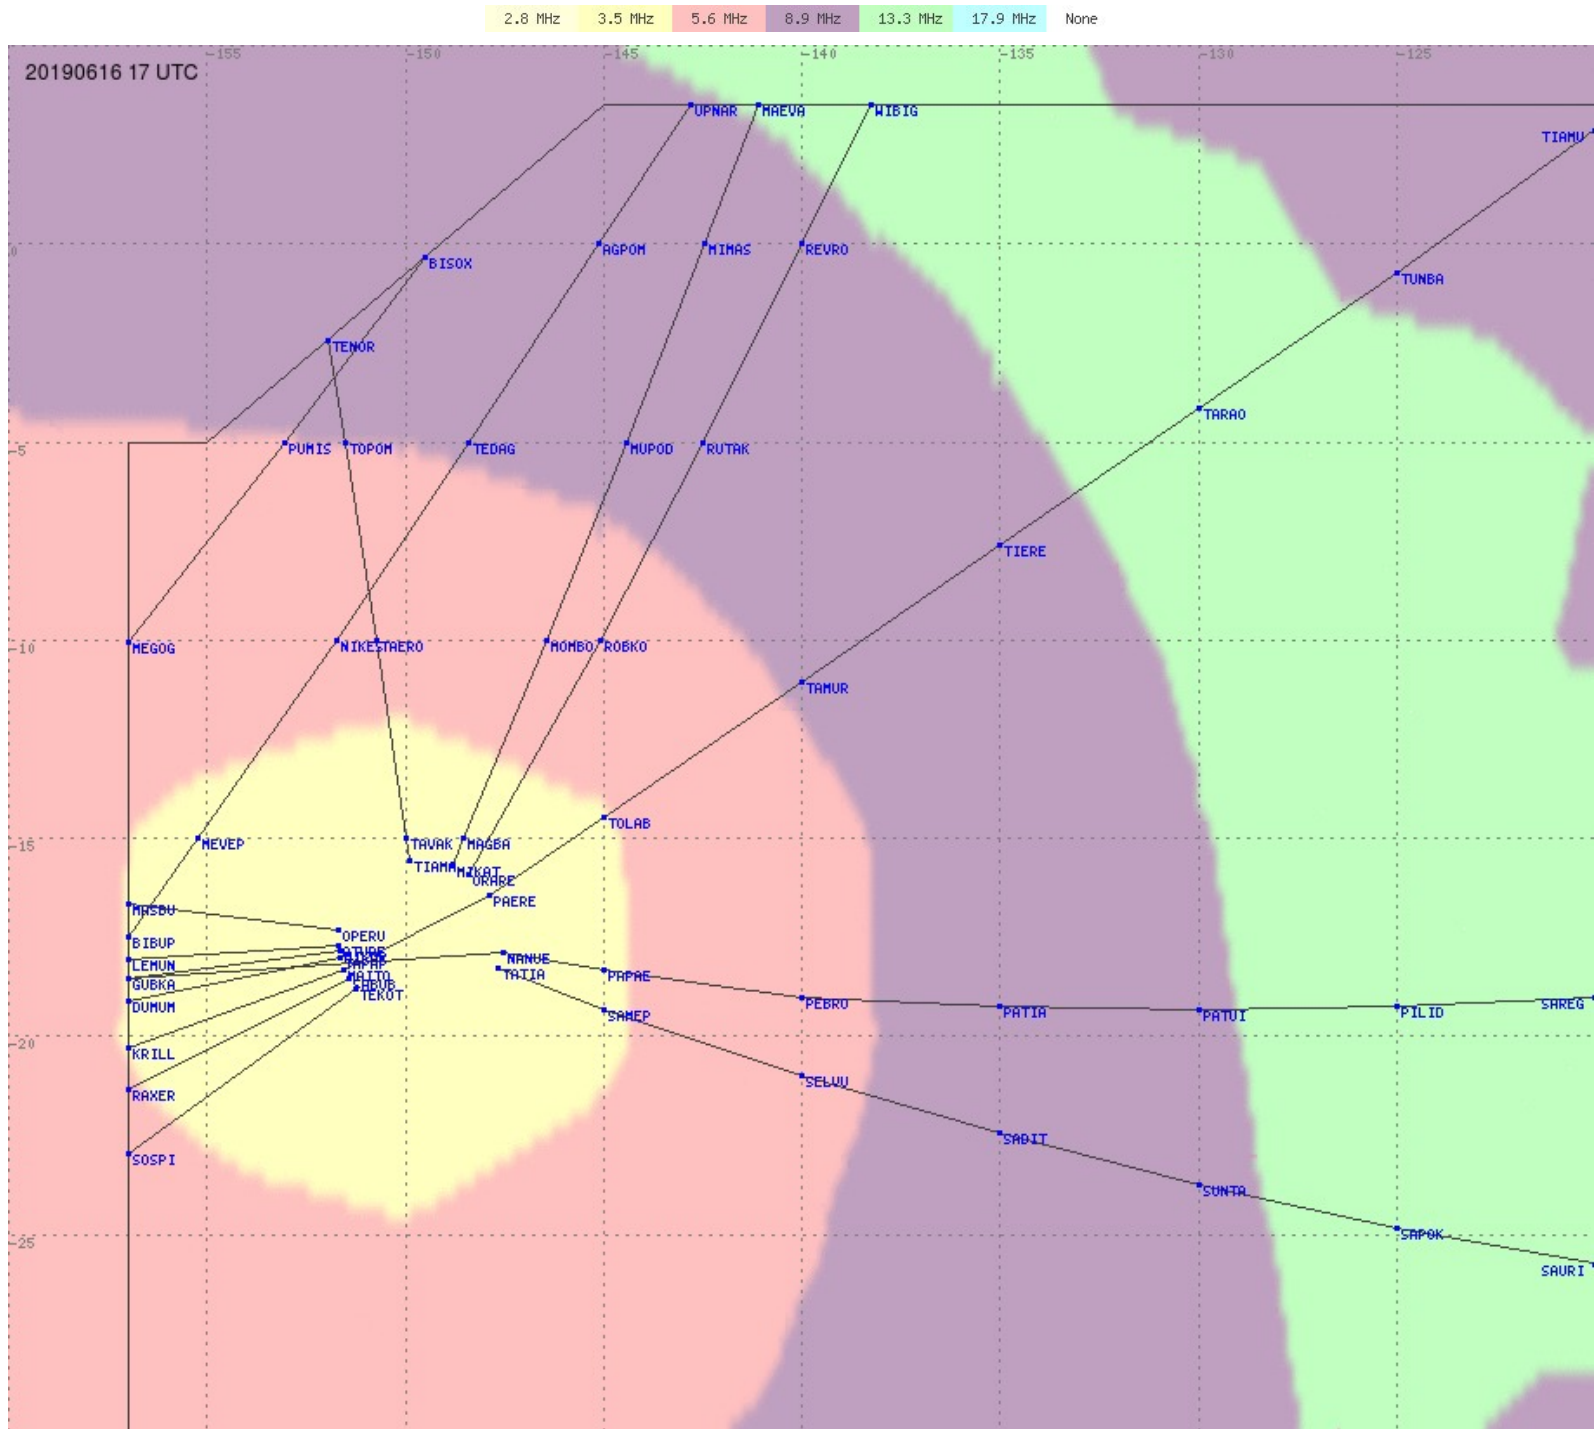

Tahiti FIR - HF Propag - 20190616

Tahiti FIR - HF Propag - 20190616

2.8 MHz
3.5 MHz
5.6 MHz
8.9 MHz
13.3 MHz
17.9 MHz
None

Tahiti FIR - HF Propag - 20190616

2.8 MHz 3.5 MHz 5.6 MHz 8.9 MHz 13.3 MHz 17.9 MHz None

Tahiti FIR - HF Propag - 20190616

2.8 MHz
3.5 MHz
5.6 MHz
8.9 MHz
13.3 MHz
17.9 MHz
None

Tahiti FIR - HF Propag - 20190616

Tahiti FIR - HF Propag - 20190616

Tahiti FIR - HF Propag - 20190616

2.8 MHz 3.5 MHz 5.6 MHz 8.9 MHz 13.3 MHz 17.9 MHz None

Tahiti FIR - HF Propag - 20190616

2.8 MHz 3.5 MHz 5.6 MHz 8.9 MHz 13.3 MHz 17.9 MHz None

Tahiti FIR - HF Propag - 20190616

Tahiti FIR - HF Propag - 20190616

Tahiti FIR - HF Propag - 20190616

Tahiti FIR - HF Propag - 20190616