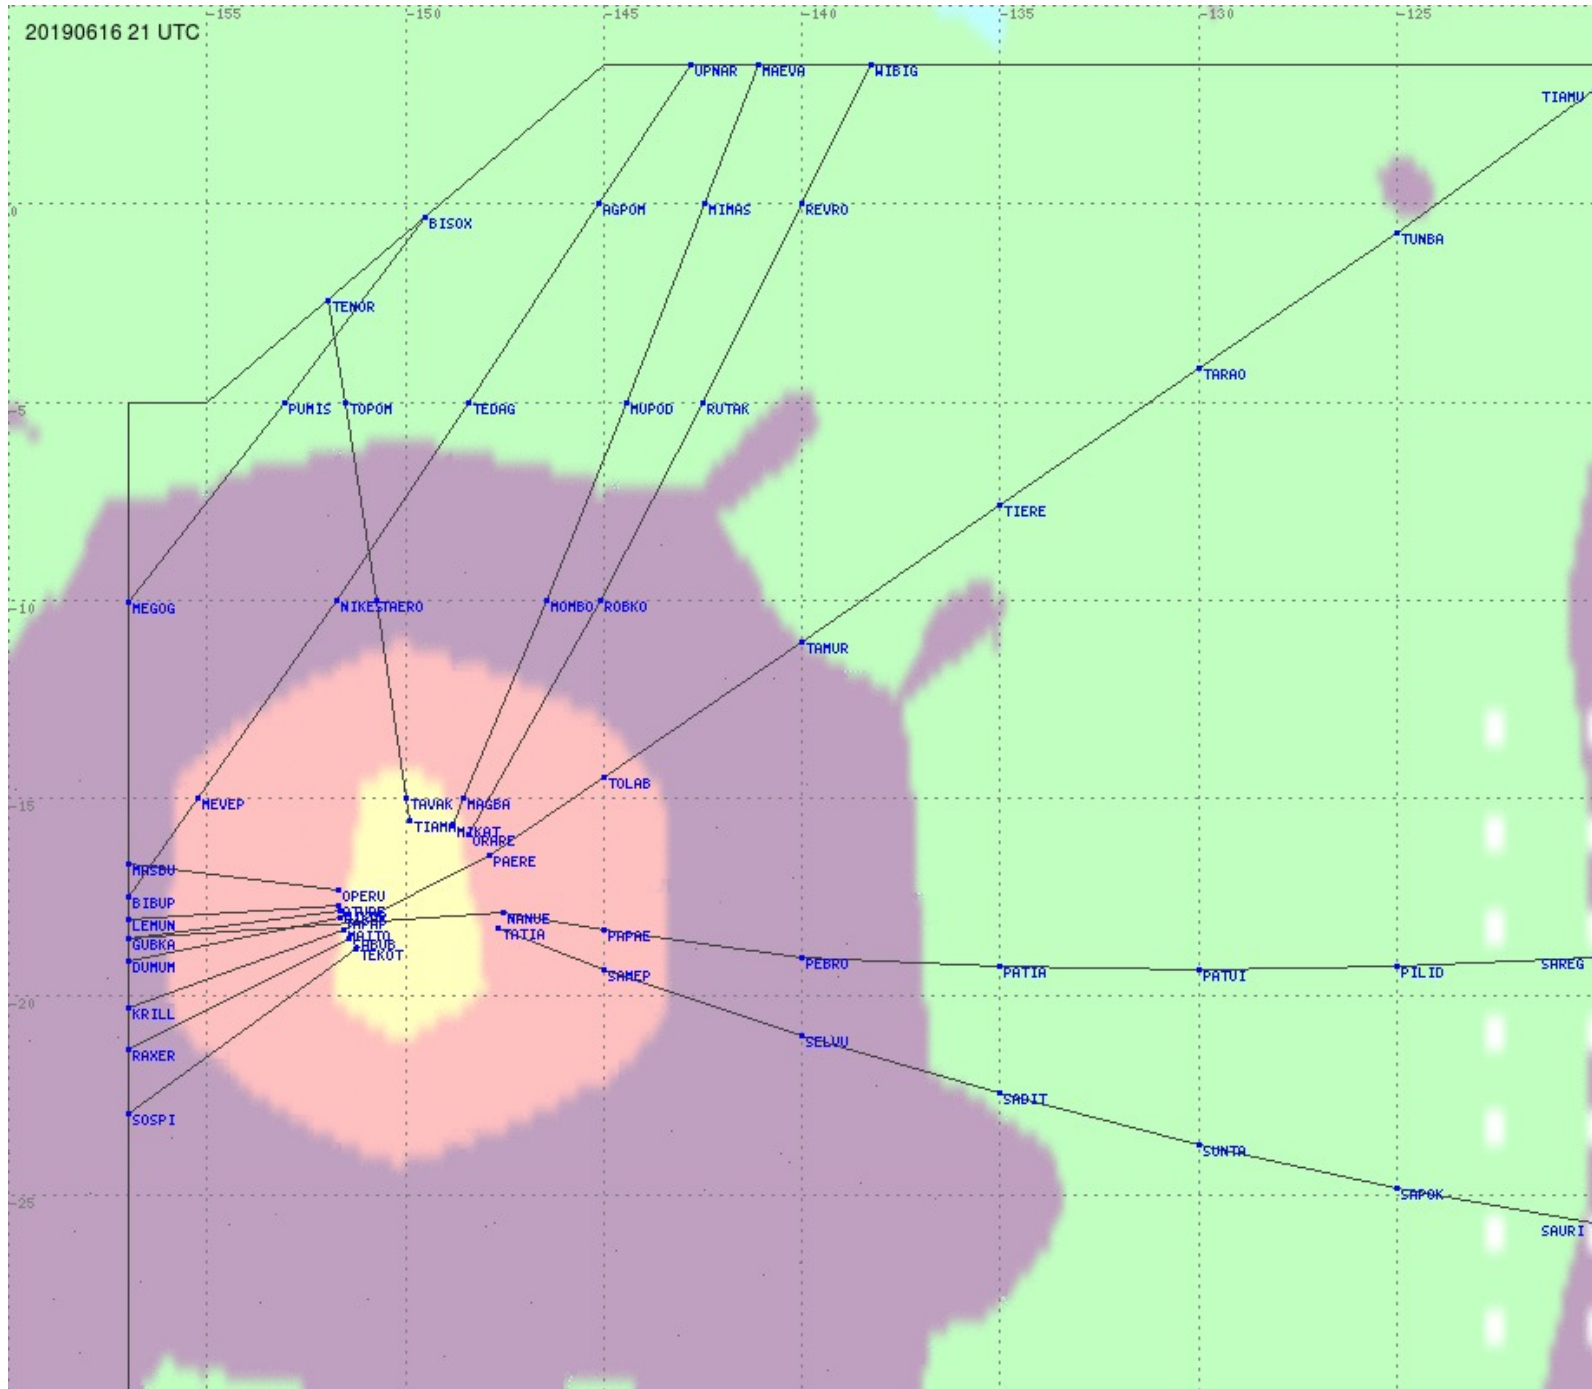

Tahiti FIR - HF Propag - 20190616

2.8 MHz
3.5 MHz
5.6 MHz
8.9 MHz
13.3 MHz
17.9 MHz
None

Tahiti FIR - HF Propag - 20190616

Tahiti FIR - HF Propag - 20190616

Tahiti FIR - HF Propag - 20190616

2.8 MHz 3.5 MHz 5.6 MHz 8.9 MHz 13.3 MHz 17.9 MHz None

Tahiti FIR - HF Propag - 20190616

2.8 MHz 3.5 MHz 5.6 MHz 8.9 MHz 13.3 MHz 17.9 MHz None

Tahiti FIR - HF Propag - 20190616

Tahiti FIR - HF Propag - 20190616

Tahiti FIR - HF Propag - 20190616

Tahiti FIR - HF Propag - 20190616

Tahiti FIR - HF Propag - 20190616

Tahiti FIR - HF Propag - 20190616

2.8 MHz
3.5 MHz
5.6 MHz
8.9 MHz
13.3 MHz
17.9 MHz
None

Tahiti FIR - HF Propag - 20190616

2.8 MHz
3.5 MHz
5.6 MHz
8.9 MHz
13.3 MHz
17.9 MHz
None