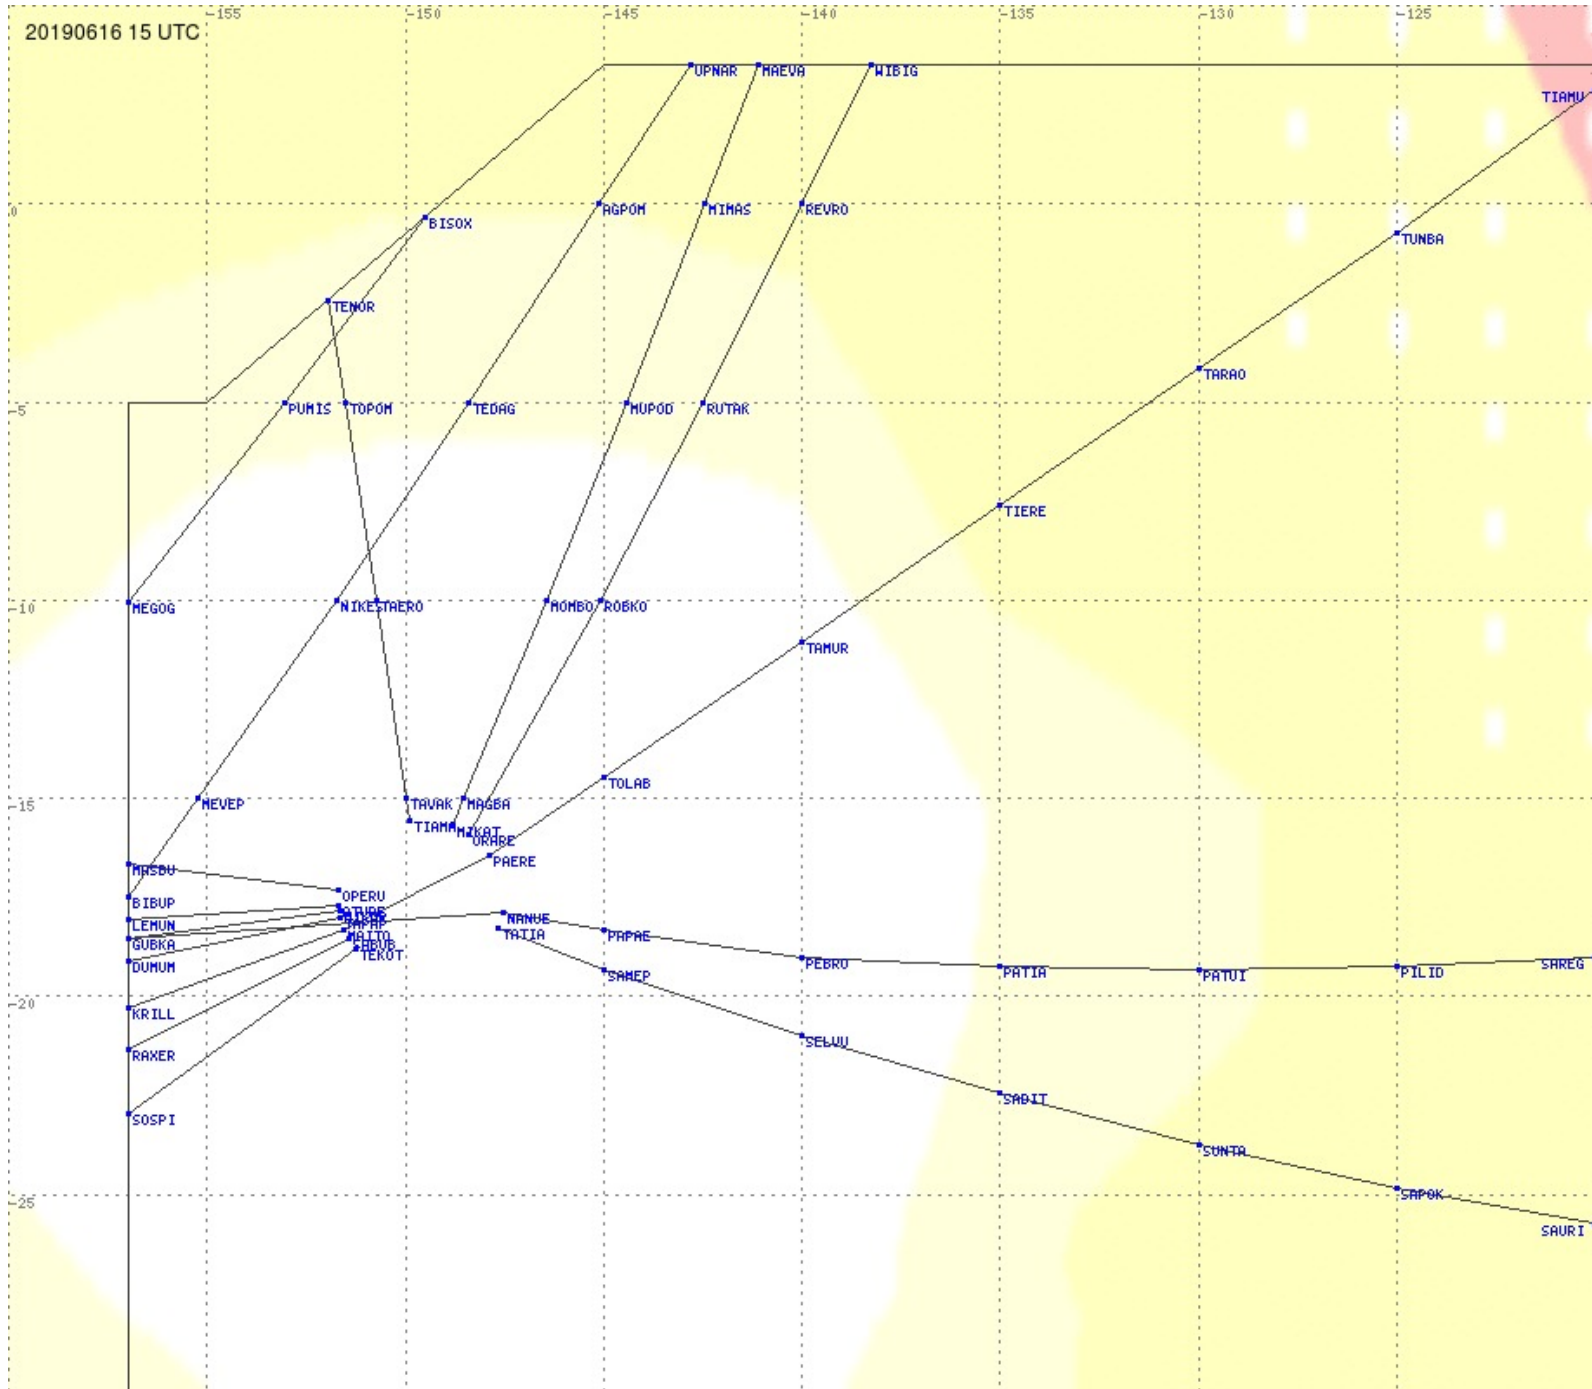

Tahiti FIR - HF Propag - 20190616

2.8 MHz 3.5 MHz 5.6 MHz 8.9 MHz 13.3 MHz 17.9 MHz None

Tahiti FIR - HF Propag - 20190616

Tahiti FIR - HF Propag - 20190616

2.8 MHz 3.5 MHz 5.6 MHz 8.9 MHz 13.3 MHz 17.9 MHz None

Tahiti FIR - HF Propag - 20190616

2.8 MHz
3.5 MHz
5.6 MHz
8.9 MHz
13.3 MHz
17.9 MHz
None

Tahiti FIR - HF Propag - 20190616

Tahiti FIR - HF Propag - 20190616

Tahiti FIR - HF Propag - 20190616

2.8 MHz 3.5 MHz 5.6 MHz 8.9 MHz 13.3 MHz 17.9 MHz None

Tahiti FIR - HF Propag - 20190616

2.8 MHz 3.5 MHz 5.6 MHz 8.9 MHz 13.3 MHz 17.9 MHz None

Tahiti FIR - HF Propag - 20190616

Tahiti FIR - HF Propag - 20190616

Tahiti FIR - HF Propag - 20190616

Tahiti FIR - HF Propag - 20190616