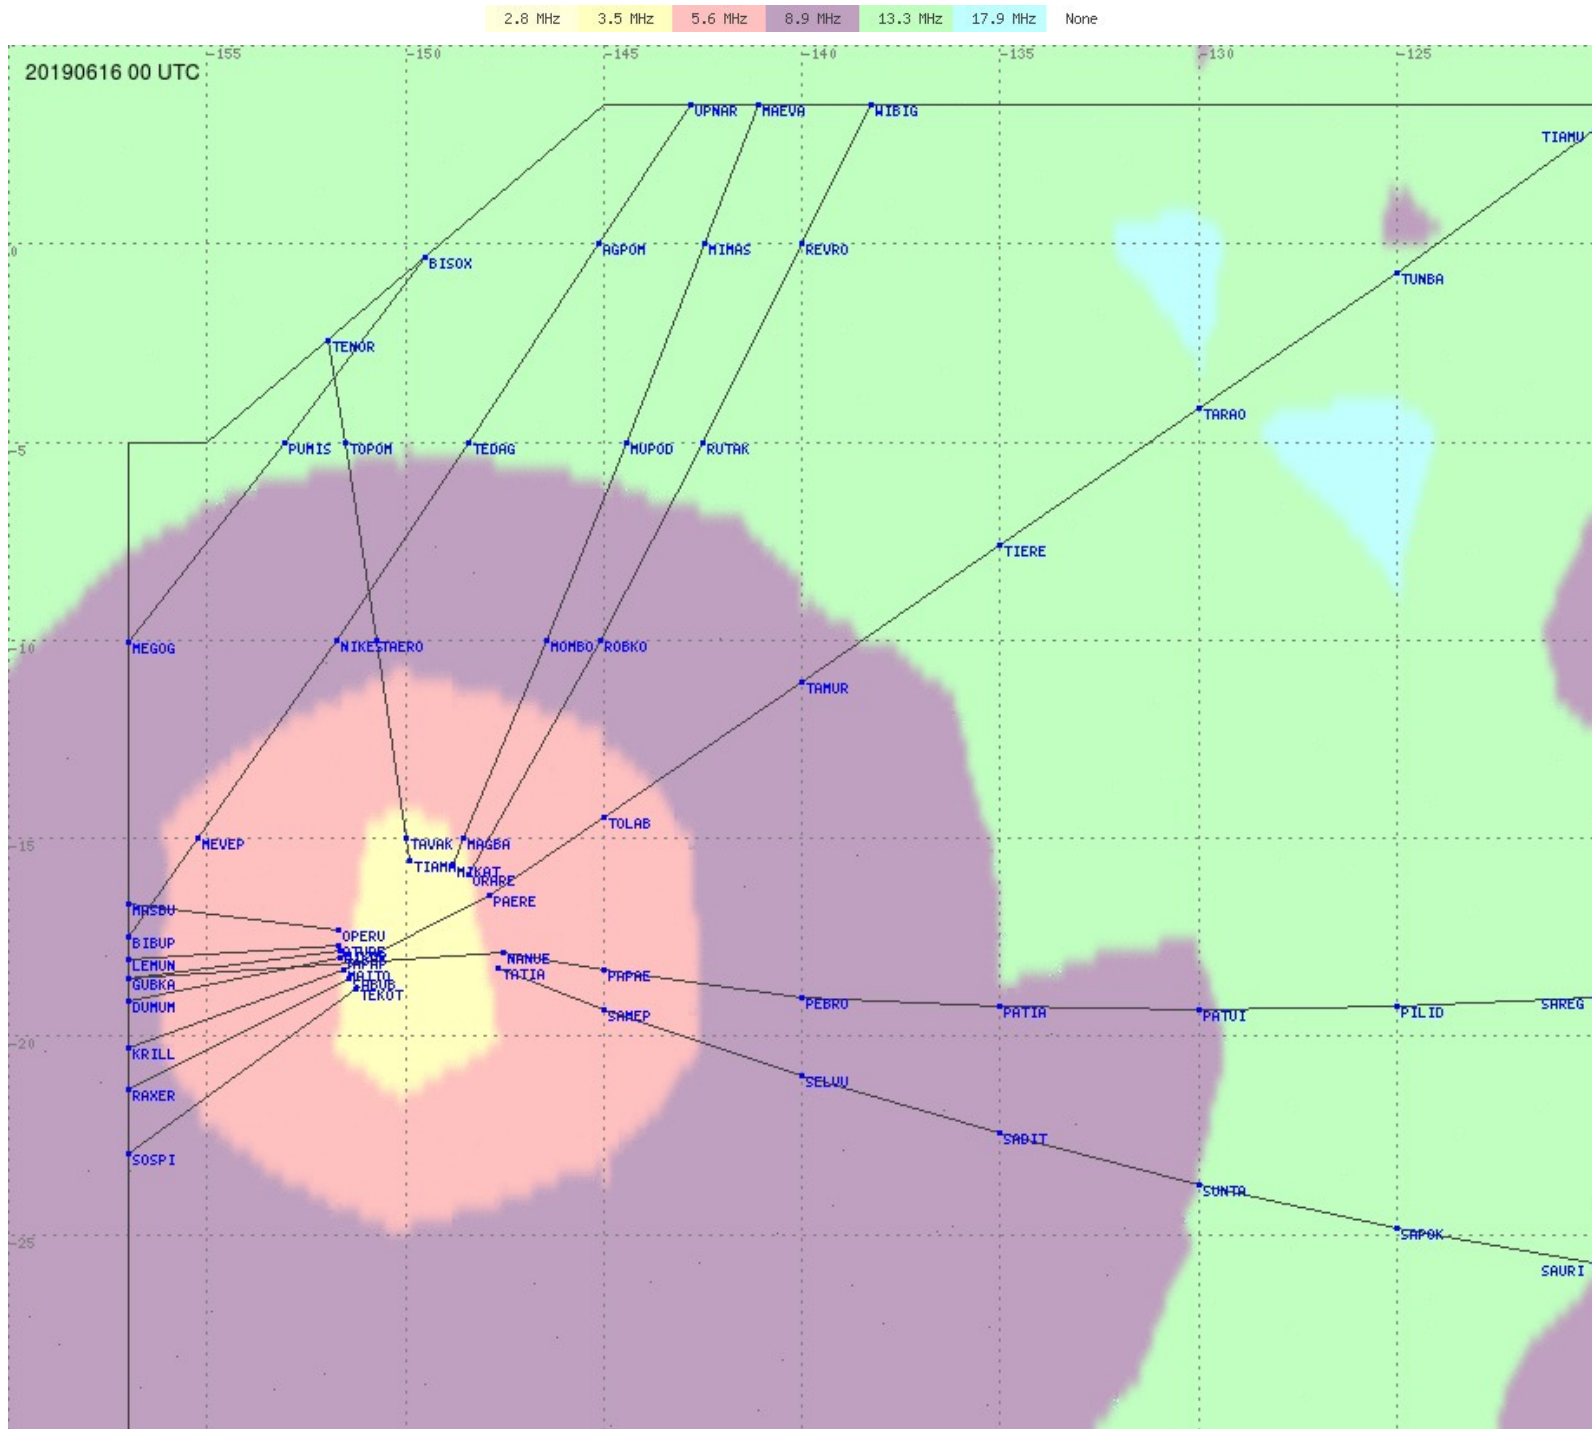

Tahiti FIR - HF Propag - 20190616

Tahiti FIR - HF Propag - 20190616

2.8 MHz
3.5 MHz
5.6 MHz
8.9 MHz
13.3 MHz
17.9 MHz
None

Tahiti FIR - HF Propag - 20190616

2.8 MHz 3.5 MHz 5.6 MHz 8.9 MHz 13.3 MHz 17.9 MHz None

Tahiti FIR - HF Propag - 20190616

Tahiti FIR - HF Propag - 20190616

Tahiti FIR - HF Propag - 20190616

Tahiti FIR - HF Propag - 20190616

Tahiti FIR - HF Propag - 20190616

2.8 MHz
3.5 MHz
5.6 MHz
8.9 MHz
13.3 MHz
17.9 MHz
None

Tahiti FIR - HF Propag - 20190616

2.8 MHz 3.5 MHz 5.6 MHz 8.9 MHz 13.3 MHz 17.9 MHz None

Tahiti FIR - HF Propag - 20190616

Tahiti FIR - HF Propag - 20190616

2.8 MHz 3.5 MHz 5.6 MHz 8.9 MHz 13.3 MHz 17.9 MHz None