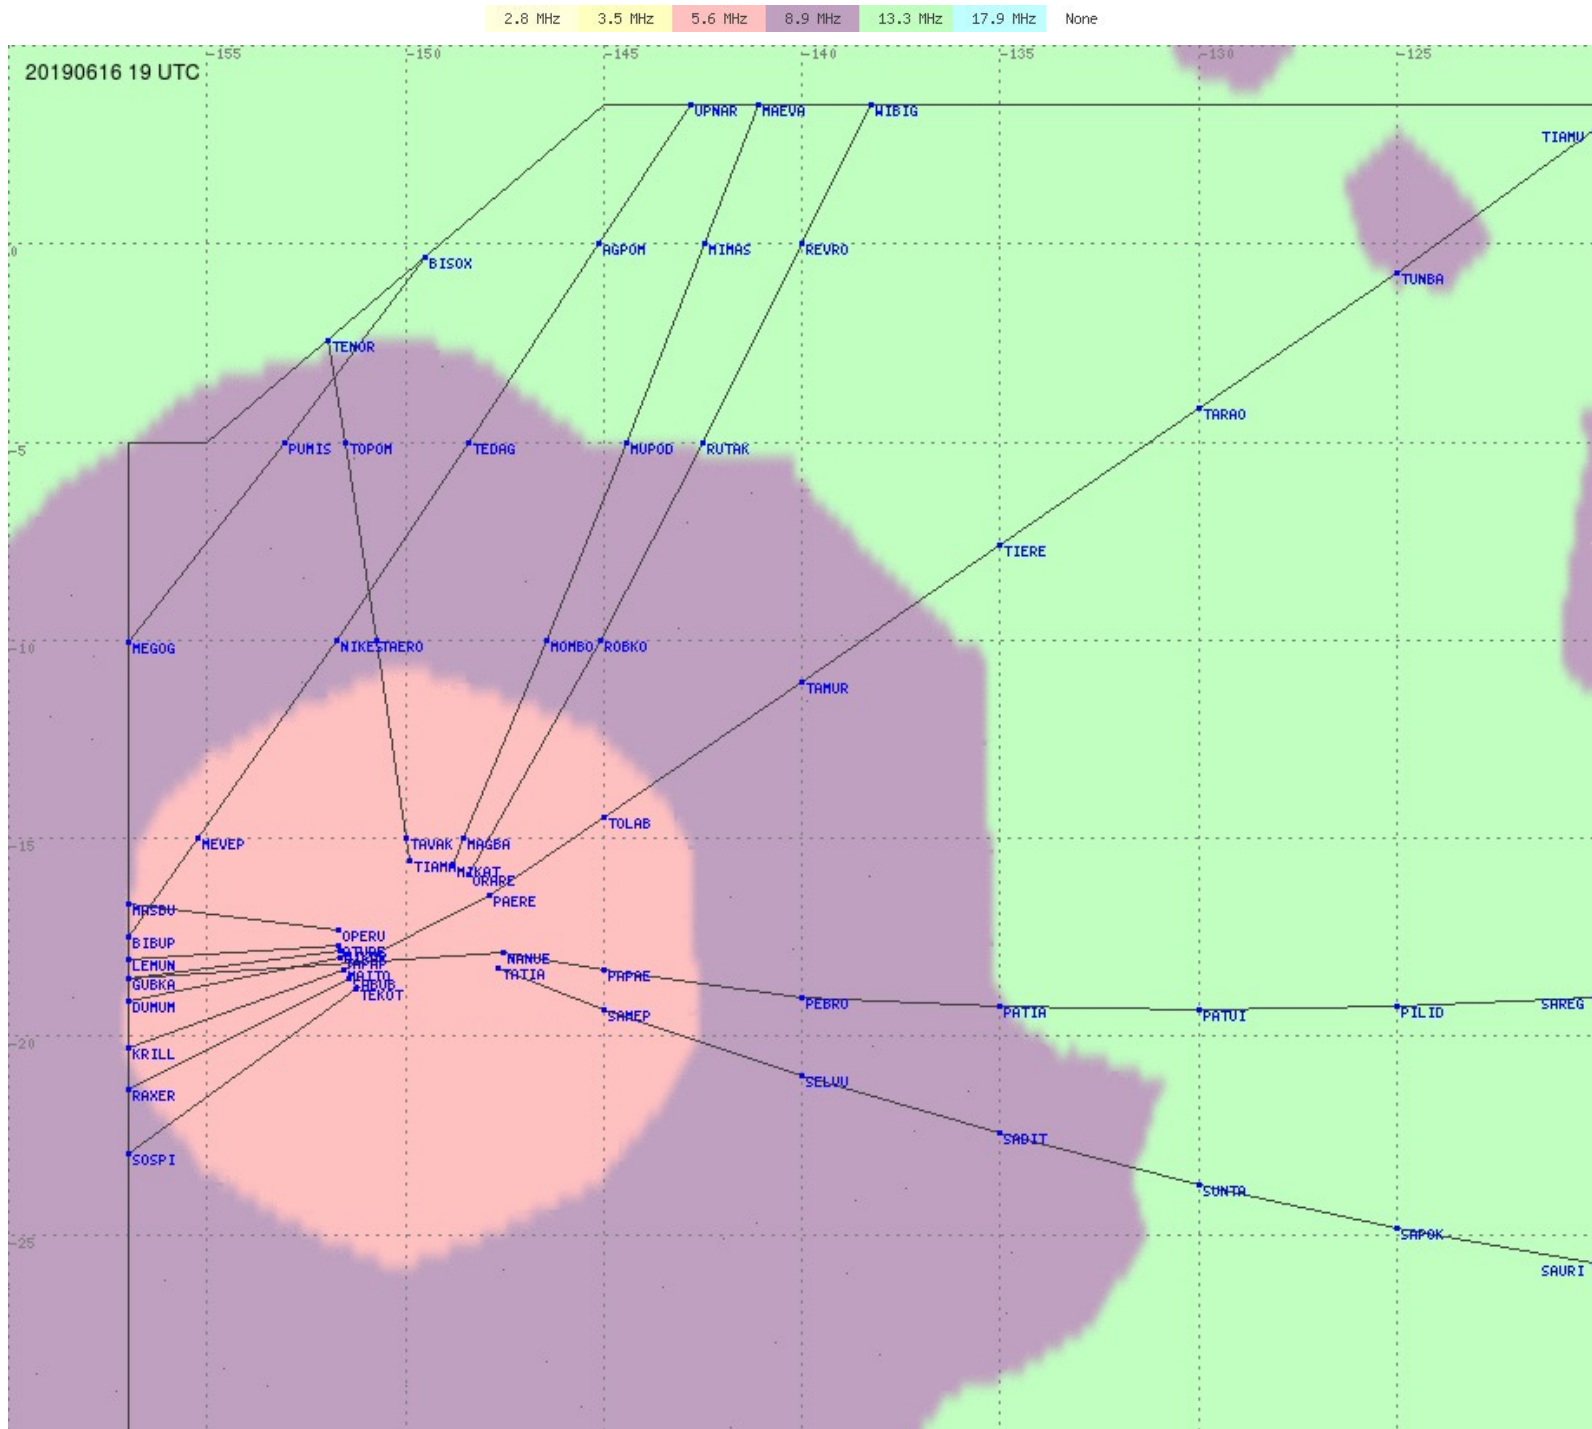

Tahiti FIR - HF Propag - 20190616

Tahiti FIR - HF Propag - 20190616

2.8 MHz
3.5 MHz
5.6 MHz
8.9 MHz
13.3 MHz
17.9 MHz
None

Tahiti FIR - HF Propag - 20190616

2.8 MHz 3.5 MHz 5.6 MHz 8.9 MHz 13.3 MHz 17.9 MHz None

Tahiti FIR - HF Propag - 20190616

2.8 MHz
3.5 MHz
5.6 MHz
8.9 MHz
13.3 MHz
17.9 MHz
None

Tahiti FIR - HF Propag - 20190616

Tahiti FIR - HF Propag - 20190616

Tahiti FIR - HF Propag - 20190616

2.8 MHz 3.5 MHz 5.6 MHz 8.9 MHz 13.3 MHz 17.9 MHz None

Tahiti FIR - HF Propag - 20190616

2.8 MHz 3.5 MHz 5.6 MHz 8.9 MHz 13.3 MHz 17.9 MHz None

Tahiti FIR - HF Propag - 20190616

Tahiti FIR - HF Propag - 20190616

Tahiti FIR - HF Propag - 20190616

Tahiti FIR - HF Propag - 20190616