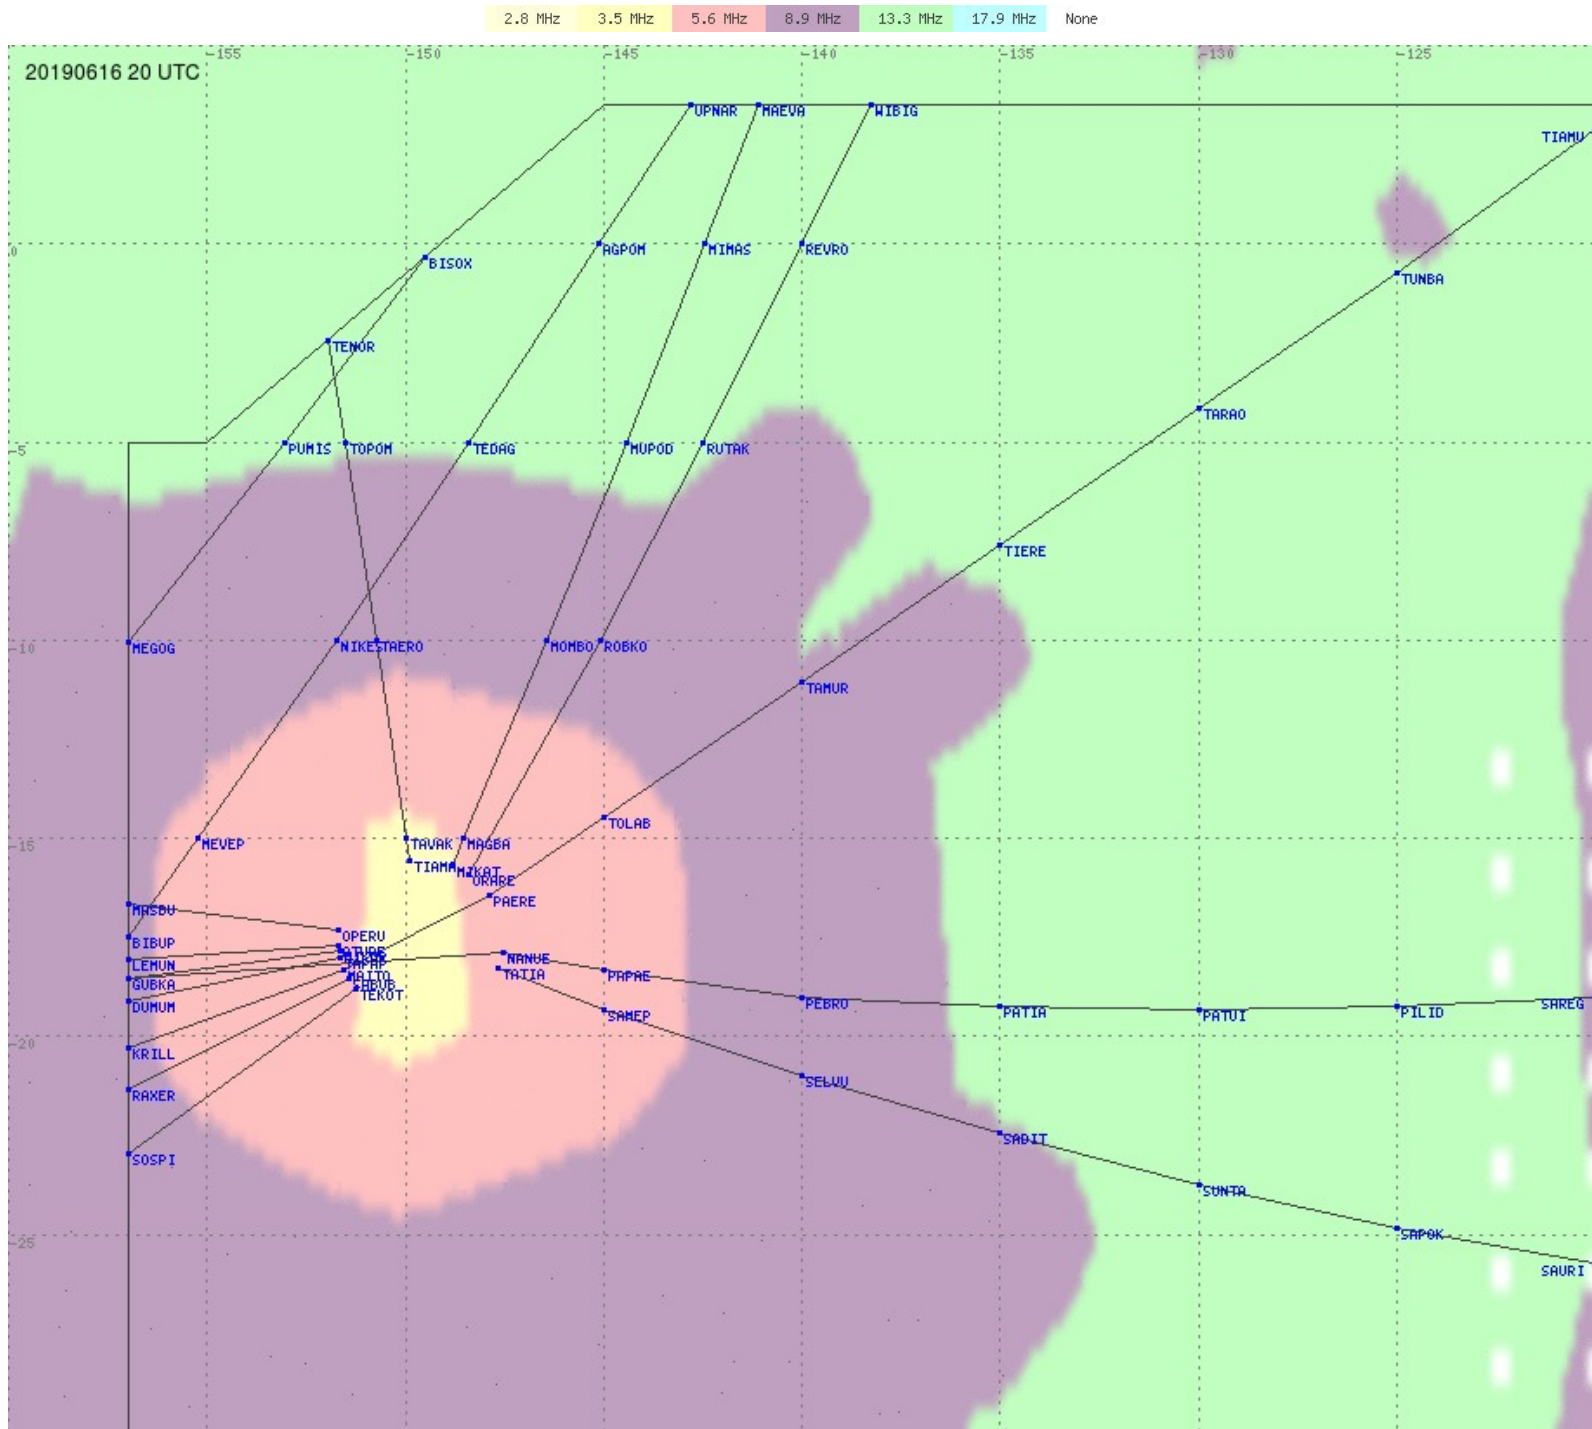

Tahiti FIR - HF Propag - 20190616

Tahiti FIR - HF Propag - 20190616

2.8 MHz
3.5 MHz
5.6 MHz
8.9 MHz
13.3 MHz
17.9 MHz
None

Tahiti FIR - HF Propag - 20190616

2.8 MHz 3.5 MHz 5.6 MHz 8.9 MHz 13.3 MHz 17.9 MHz None

Tahiti FIR - HF Propag - 20190616

2.8 MHz
3.5 MHz
5.6 MHz
8.9 MHz
13.3 MHz
17.9 MHz
None

Tahiti FIR - HF Propag - 20190616

Tahiti FIR - HF Propag - 20190616

Tahiti FIR - HF Propag - 20190616

2.8 MHz 3.5 MHz 5.6 MHz 8.9 MHz 13.3 MHz 17.9 MHz None

Tahiti FIR - HF Propag - 20190616

2.8 MHz 3.5 MHz 5.6 MHz 8.9 MHz 13.3 MHz 17.9 MHz None

Tahiti FIR - HF Propag - 20190616

Tahiti FIR - HF Propag - 20190616

Tahiti FIR - HF Propag - 20190616

Tahiti FIR - HF Propag - 20190616