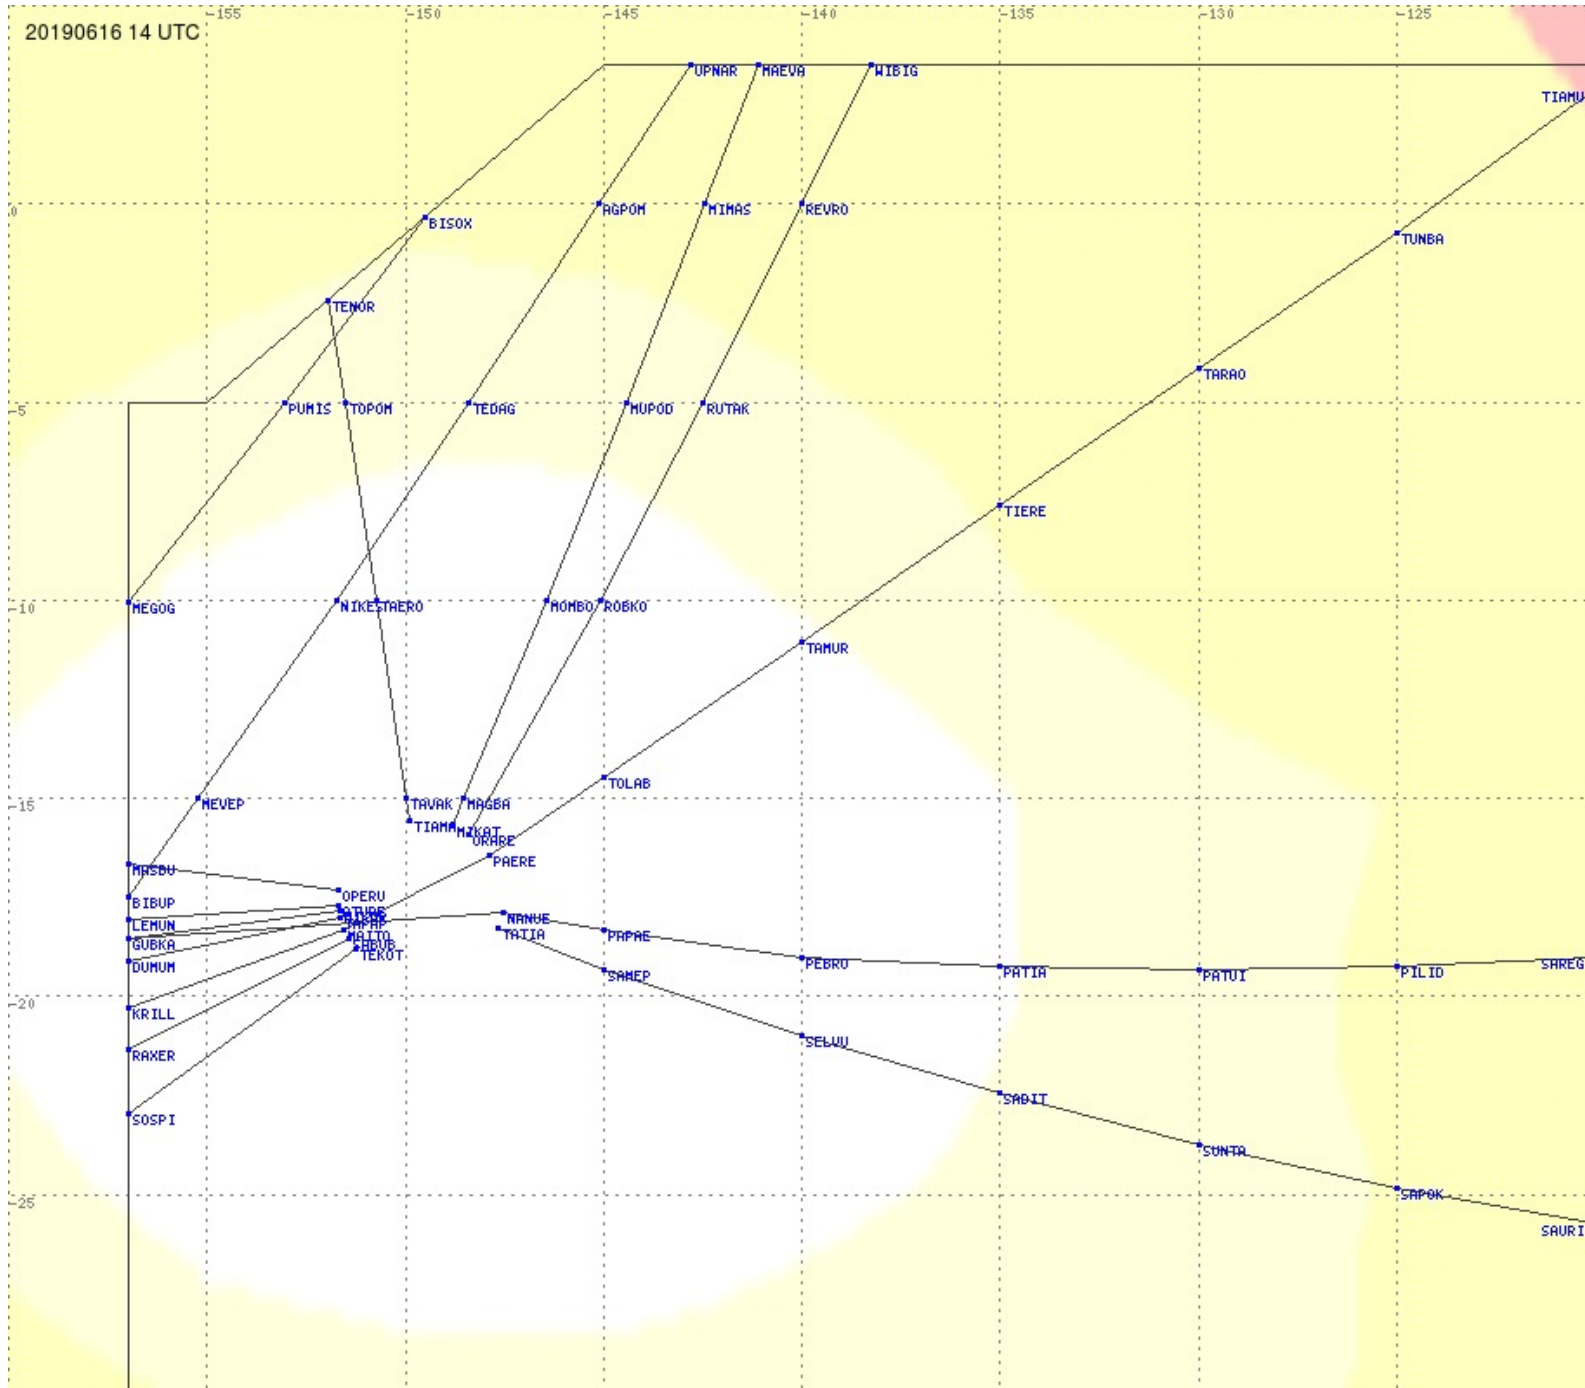

Tahiti FIR - HF Propag - 20190616

2.8 MHz 3.5 MHz 5.6 MHz 8.9 MHz 13.3 MHz 17.9 MHz None

Tahiti FIR - HF Propag - 20190616

Tahiti FIR - HF Propag - 20190616

2.8 MHz 3.5 MHz 5.6 MHz 8.9 MHz 13.3 MHz 17.9 MHz None

Tahiti FIR - HF Propag - 20190616

2.8 MHz
3.5 MHz
5.6 MHz
8.9 MHz
13.3 MHz
17.9 MHz
None

Tahiti FIR - HF Propag - 20190616

Tahiti FIR - HF Propag - 20190616

Tahiti FIR - HF Propag - 20190616

2.8 MHz 3.5 MHz 5.6 MHz 8.9 MHz 13.3 MHz 17.9 MHz None

Tahiti FIR - HF Propag - 20190616

2.8 MHz 3.5 MHz 5.6 MHz 8.9 MHz 13.3 MHz 17.9 MHz None

Tahiti FIR - HF Propag - 20190616

Tahiti FIR - HF Propag - 20190616

Tahiti FIR - HF Propag - 20190616

Tahiti FIR - HF Propag - 20190616