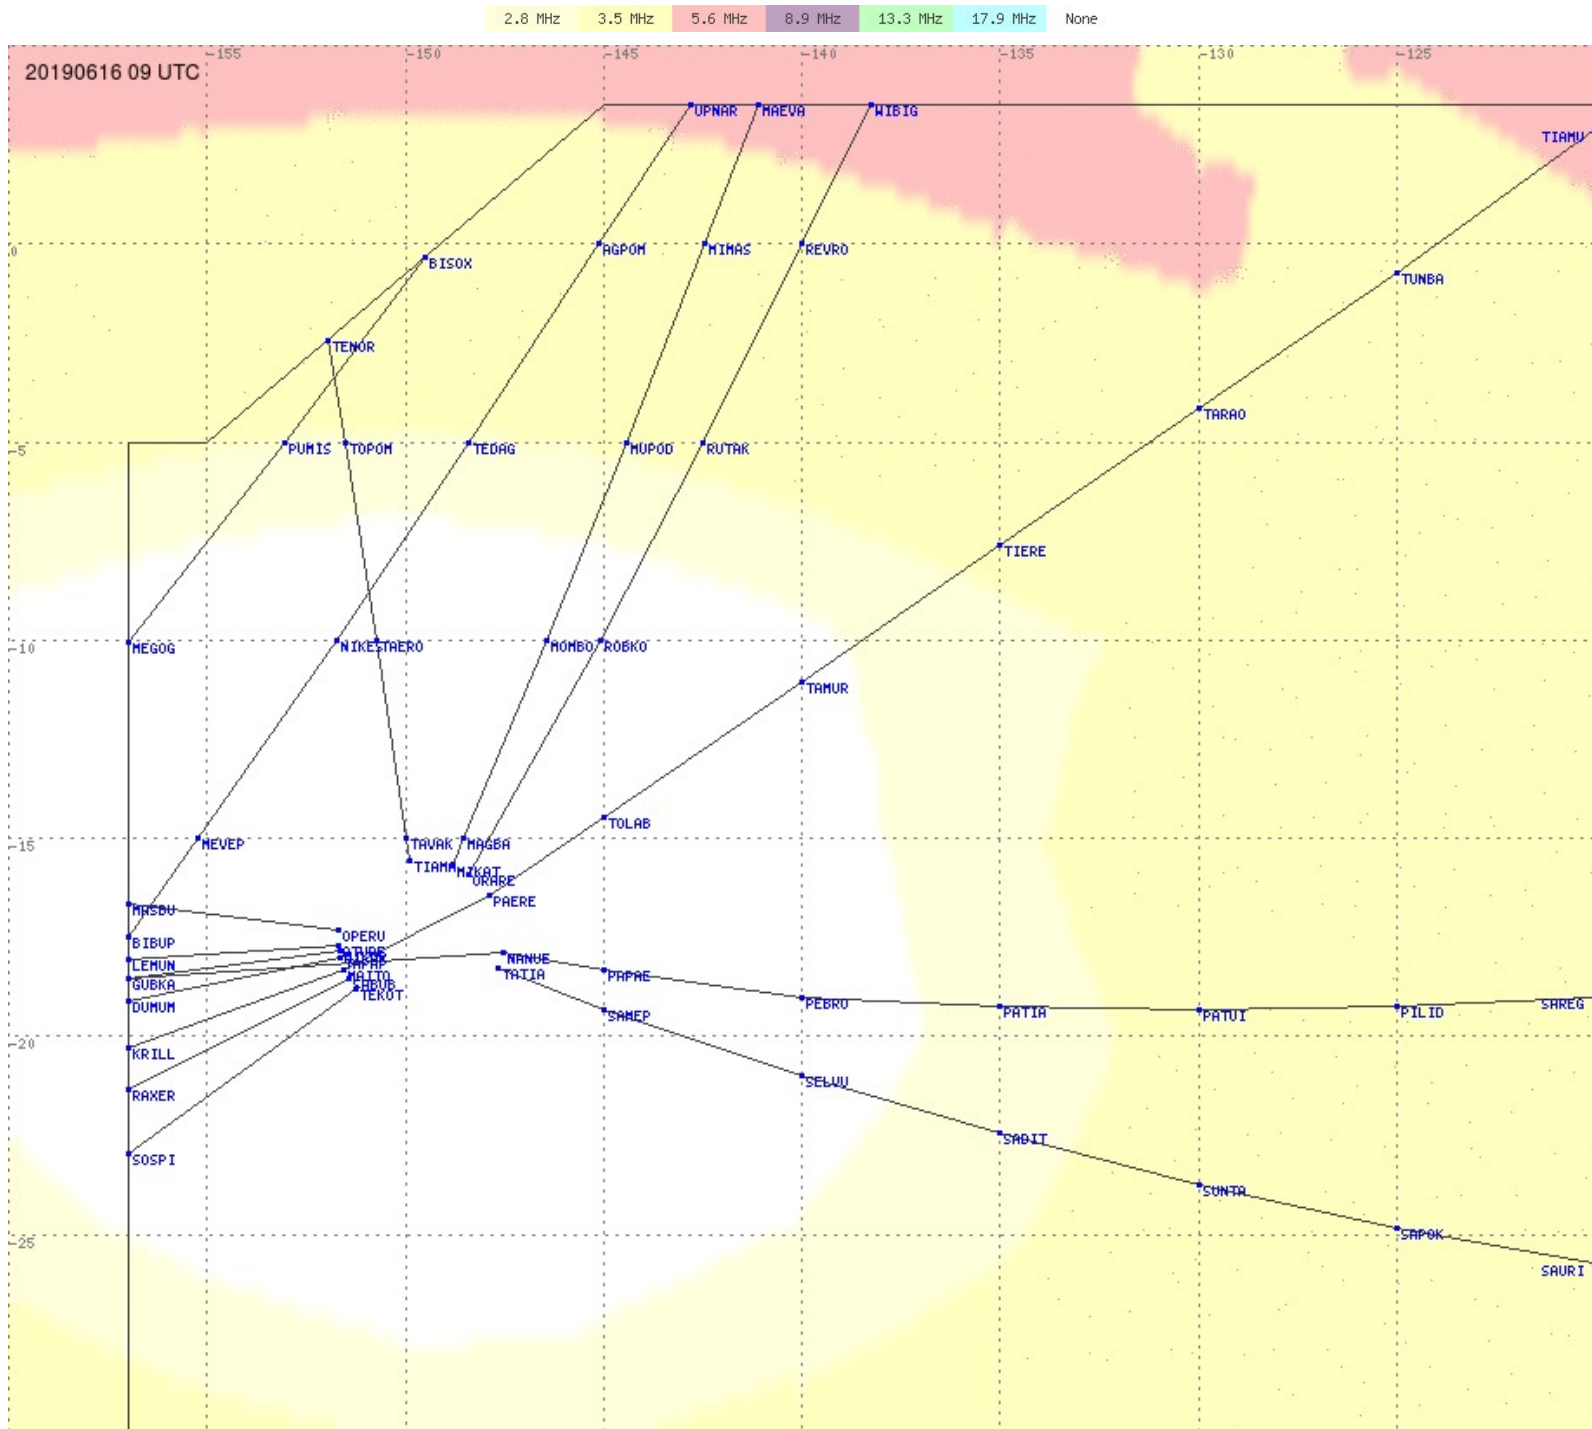

Tahiti FIR - HF Propag - 20190616

Tahiti FIR - HF Propag - 20190616

2.8 MHz
3.5 MHz
5.6 MHz
8.9 MHz
13.3 MHz
17.9 MHz
None

Tahiti FIR - HF Propag - 20190616

2.8 MHz 3.5 MHz 5.6 MHz 8.9 MHz 13.3 MHz 17.9 MHz None

Tahiti FIR - HF Propag - 20190616

Tahiti FIR - HF Propag - 20190616

Tahiti FIR - HF Propag - 20190616

Tahiti FIR - HF Propag - 20190616

Tahiti FIR - HF Propag - 20190616

2.8 MHz
3.5 MHz
5.6 MHz
8.9 MHz
13.3 MHz
17.9 MHz
None

Tahiti FIR - HF Propag - 20190616

2.8 MHz 3.5 MHz 5.6 MHz 8.9 MHz 13.3 MHz 17.9 MHz None

Tahiti FIR - HF Propag - 20190616

Tahiti FIR - HF Propag - 20190616

2.8 MHz 3.5 MHz 5.6 MHz 8.9 MHz 13.3 MHz 17.9 MHz None