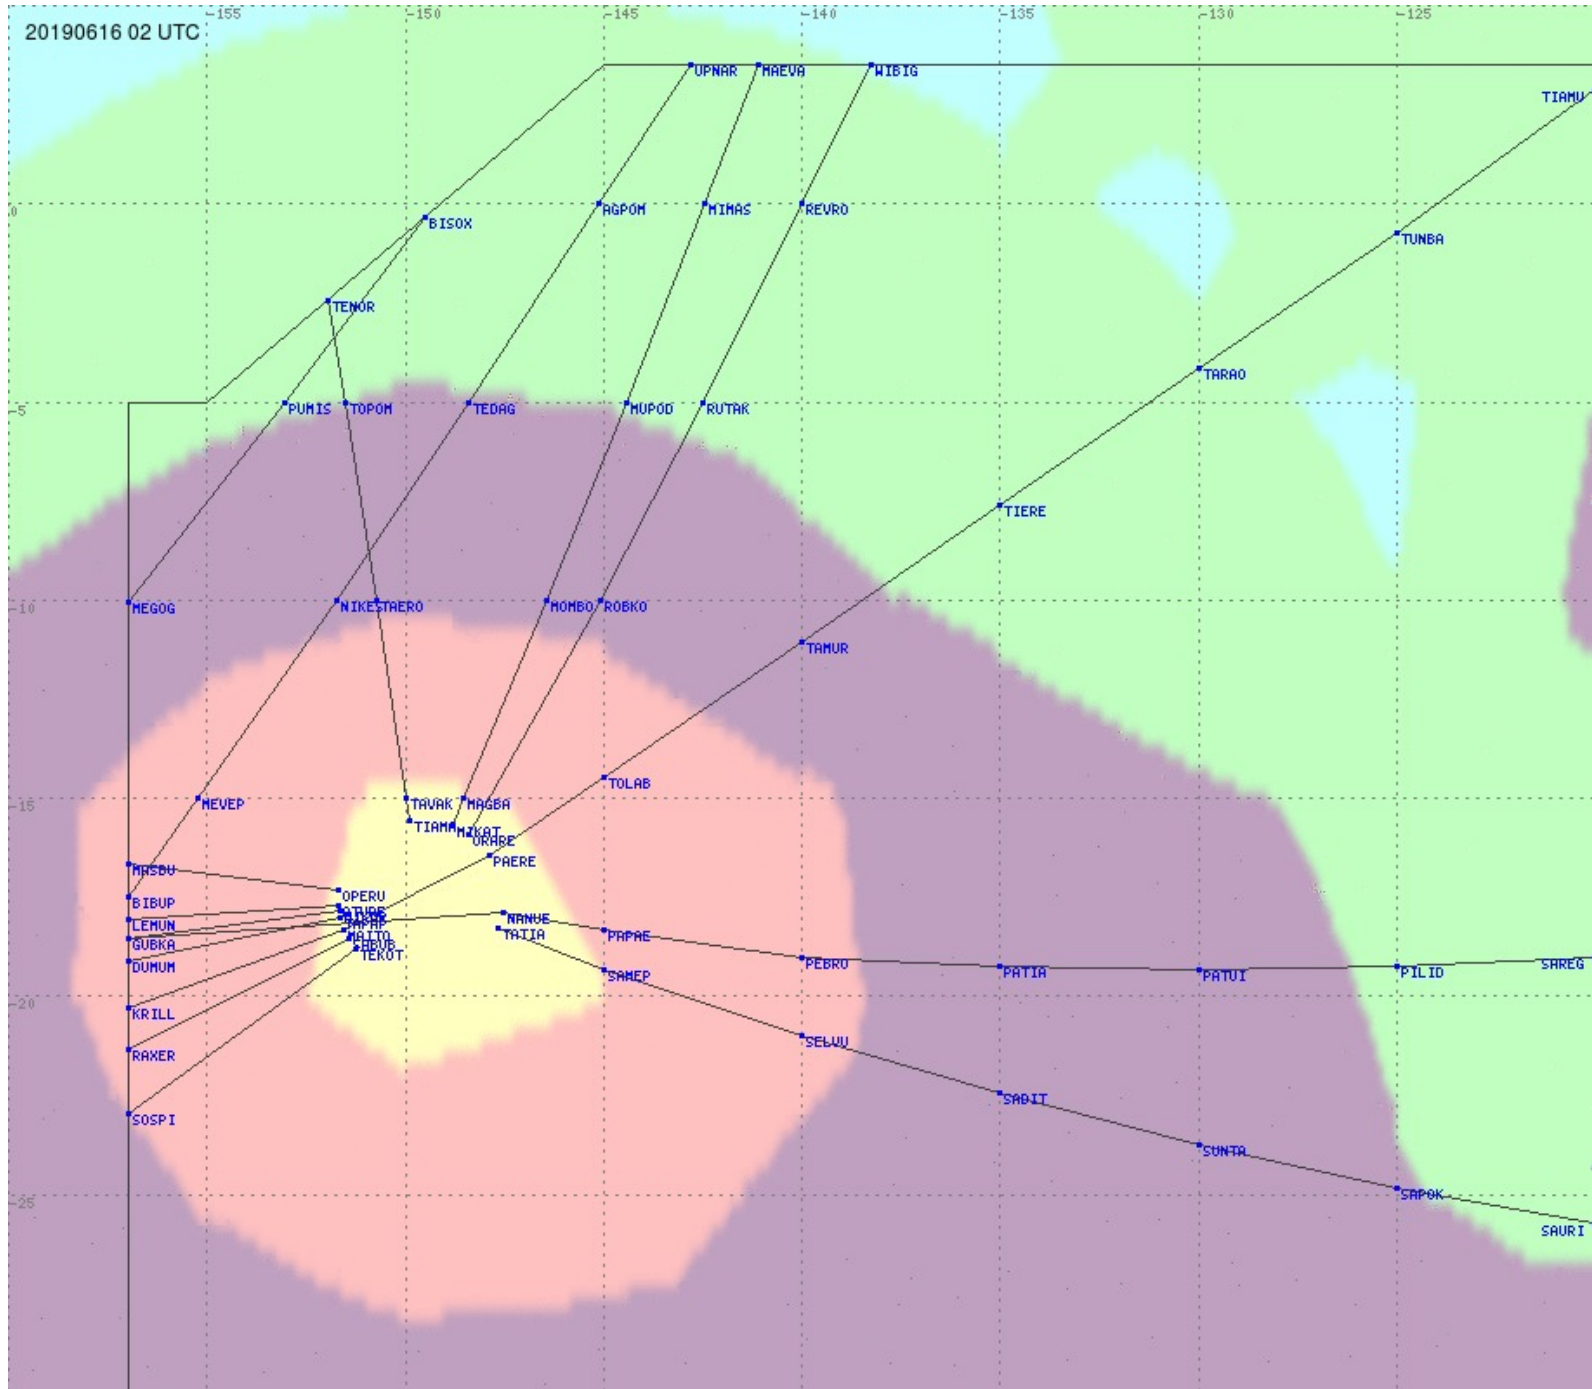

Tahiti FIR - HF Propag - 20190616

Tahiti FIR - HF Propag - 20190616

2.8 MHz
3.5 MHz
5.6 MHz
8.9 MHz
13.3 MHz
17.9 MHz
None

Tahiti FIR - HF Propag - 20190616

2.8 MHz 3.5 MHz 5.6 MHz 8.9 MHz 13.3 MHz 17.9 MHz None

Tahiti FIR - HF Propag - 20190616

Tahiti FIR - HF Propag - 20190616

Tahiti FIR - HF Propag - 20190616

Tahiti FIR - HF Propag - 20190616

Tahiti FIR - HF Propag - 20190616

2.8 MHz
3.5 MHz
5.6 MHz
8.9 MHz
13.3 MHz
17.9 MHz
None