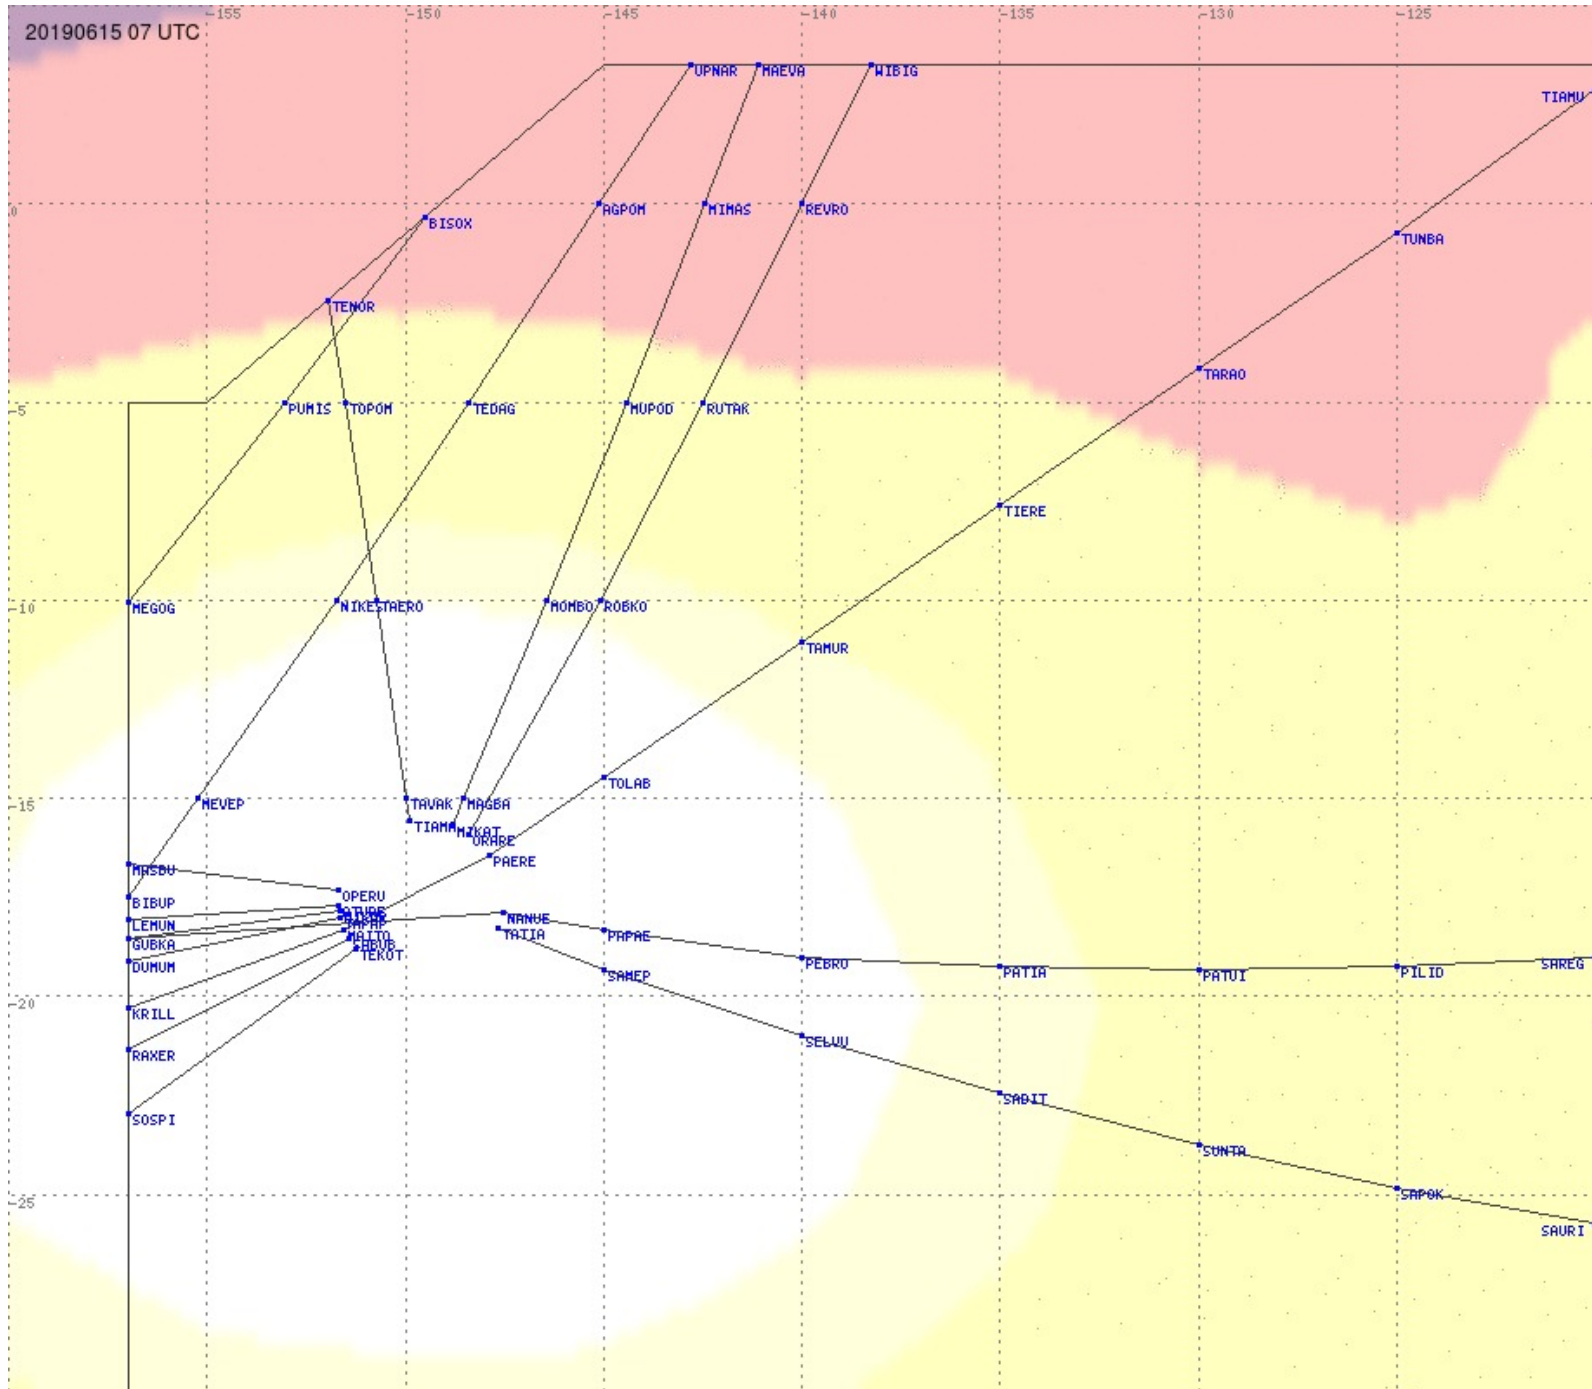

Tahiti FIR - HF Propag - 20190615

Tahiti FIR - HF Propag - 20190615

Tahiti FIR - HF Propag - 20190615

2.8 MHz
3.5 MHz
5.6 MHz
8.9 MHz
13.3 MHz
17.9 MHz
None

Tahiti FIR - HF Propag - 20190615

Tahiti FIR - HF Propag - 20190615

Tahiti FIR - HF Propag - 20190615

Tahiti FIR - HF Propag - 20190615

Tahiti FIR - HF Propag - 20190615

2.8 MHz
3.5 MHz
5.6 MHz
8.9 MHz
13.3 MHz
17.9 MHz
None

Tahiti FIR - HF Propag - 20190615

2.8 MHz
3.5 MHz
5.6 MHz
8.9 MHz
13.3 MHz
17.9 MHz
None

Tahiti FIR - HF Propag - 20190615

Tahiti FIR - HF Propag - 20190615

2.8 MHz 3.5 MHz 5.6 MHz 8.9 MHz 13.3 MHz 17.9 MHz None

Tahiti FIR - HF Propag - 20190615

Tahiti FIR - HF Propag - 20190615

2.8 MHz 3.5 MHz 5.6 MHz 8.9 MHz 13.3 MHz 17.9 MHz None