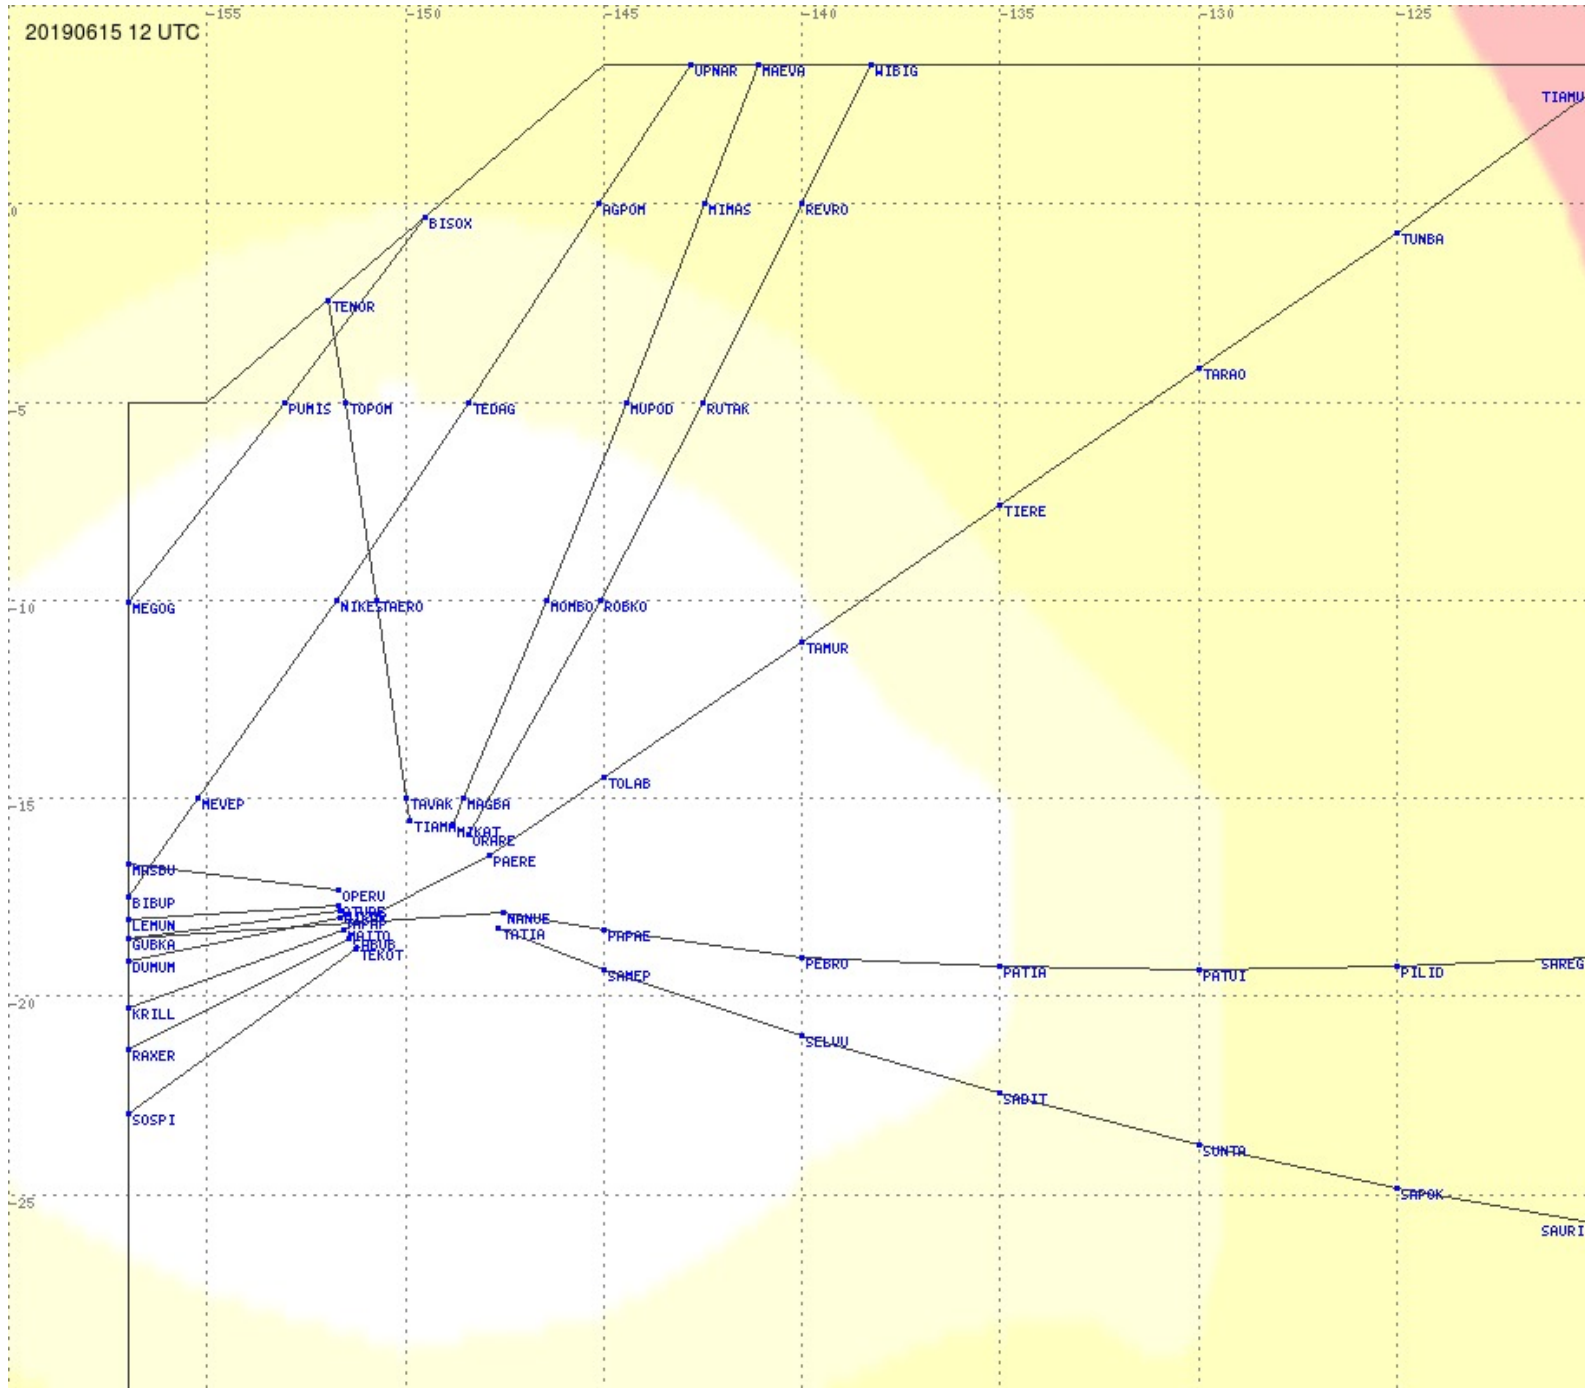

Tahiti FIR - HF Propag - 20190615

Tahiti FIR - HF Propag - 20190615

Tahiti FIR - HF Propag - 20190615

2.8 MHz
3.5 MHz
5.6 MHz
8.9 MHz
13.3 MHz
17.9 MHz
None

Tahiti FIR - HF Propag - 20190615

2.8 MHz
3.5 MHz
5.6 MHz
8.9 MHz
13.3 MHz
17.9 MHz
None

Tahiti FIR - HF Propag - 20190615

Tahiti FIR - HF Propag - 20190615

2.8 MHz 3.5 MHz 5.6 MHz 8.9 MHz 13.3 MHz 17.9 MHz None

Tahiti FIR - HF Propag - 20190615

Tahiti FIR - HF Propag - 20190615

2.8 MHz 3.5 MHz 5.6 MHz 8.9 MHz 13.3 MHz 17.9 MHz None

Tahiti FIR - HF Propag - 20190615

Tahiti FIR - HF Propag - 20190615

2.8 MHz 3.5 MHz 5.6 MHz 8.9 MHz 13.3 MHz 17.9 MHz None

Tahiti FIR - HF Propag - 20190615

Tahiti FIR - HF Propag - 20190615

Tahiti FIR - HF Propag - 20190615