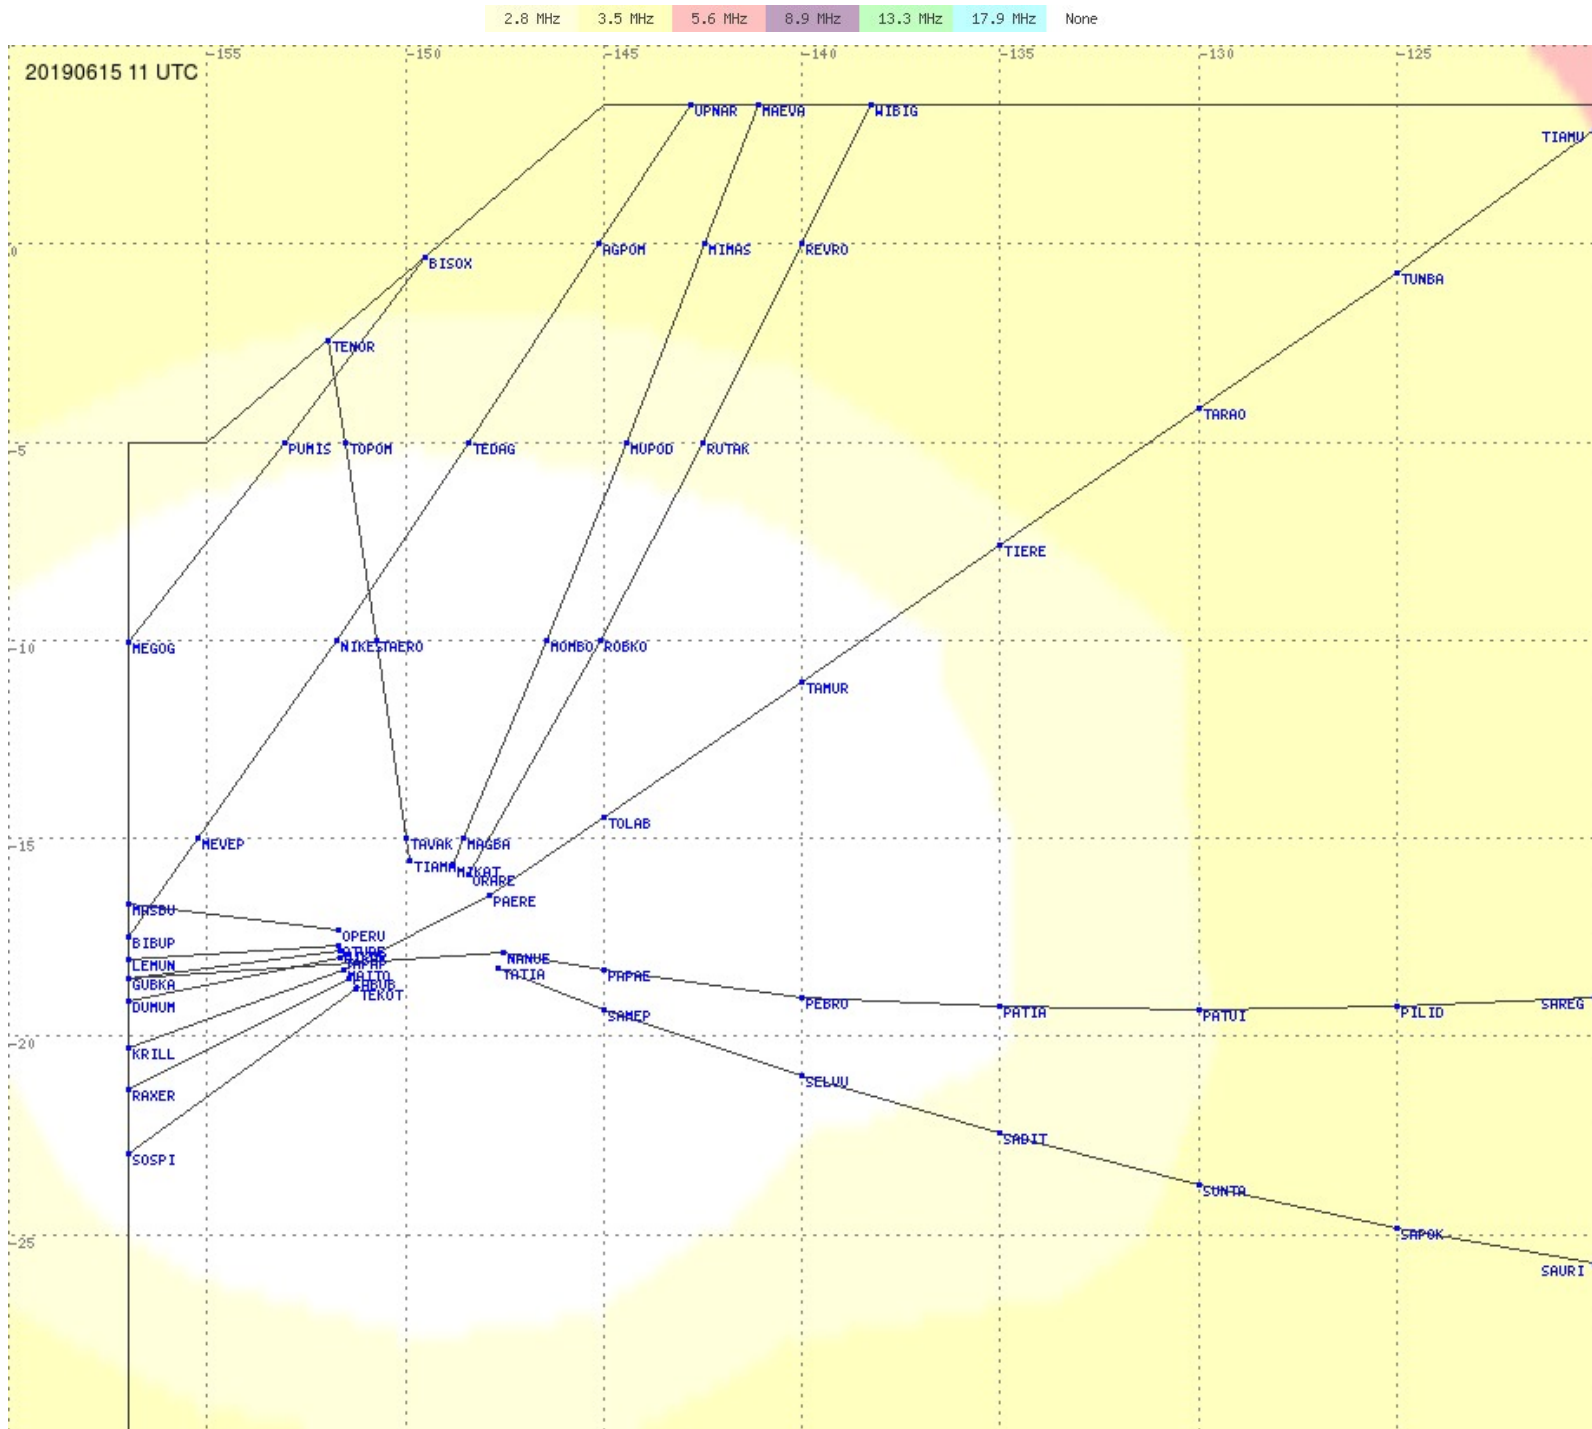

Tahiti FIR - HF Propag - 20190615

Tahiti FIR - HF Propag - 20190615

Tahiti FIR - HF Propag - 20190615

2.8 MHz
3.5 MHz
5.6 MHz
8.9 MHz
13.3 MHz
17.9 MHz
None

Tahiti FIR - HF Propag - 20190615

2.8 MHz
3.5 MHz
5.6 MHz
8.9 MHz
13.3 MHz
17.9 MHz
None

Tahiti FIR - HF Propag - 20190615

Tahiti FIR - HF Propag - 20190615

2.8 MHz 3.5 MHz 5.6 MHz 8.9 MHz 13.3 MHz 17.9 MHz None

Tahiti FIR - HF Propag - 20190615

Tahiti FIR - HF Propag - 20190615

2.8 MHz 3.5 MHz 5.6 MHz 8.9 MHz 13.3 MHz 17.9 MHz None

Tahiti FIR - HF Propag - 20190615

Tahiti FIR - HF Propag - 20190615

2.8 MHz 3.5 MHz 5.6 MHz 8.9 MHz 13.3 MHz 17.9 MHz None

Tahiti FIR - HF Propag - 20190615

Tahiti FIR - HF Propag - 20190615

Tahiti FIR - HF Propag - 20190615