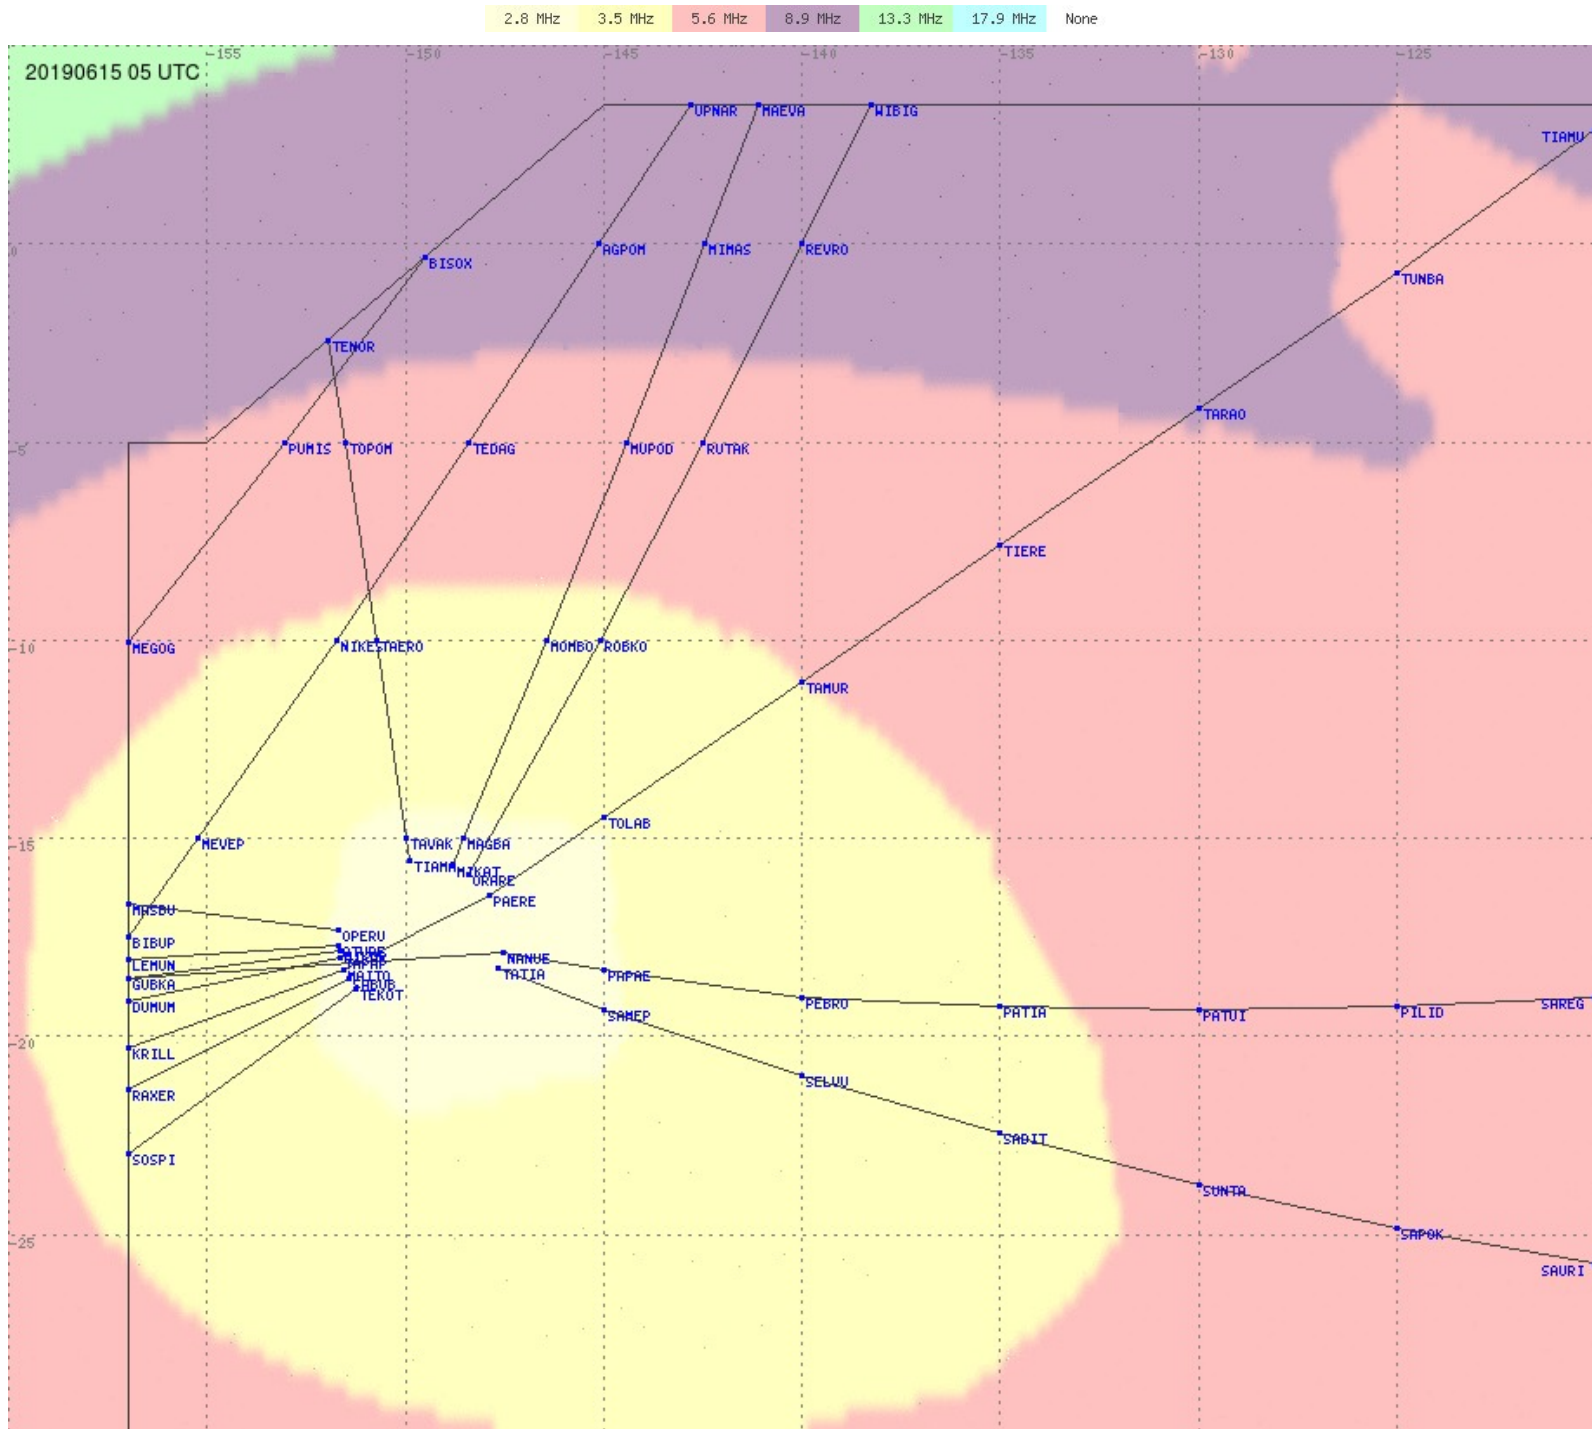

Tahiti FIR - HF Propag - 20190615

Tahiti FIR - HF Propag - 20190615

Tahiti FIR - HF Propag - 20190615

2.8 MHz
3.5 MHz
5.6 MHz
8.9 MHz
13.3 MHz
17.9 MHz
None

Tahiti FIR - HF Propag - 20190615

Tahiti FIR - HF Propag - 20190615

Tahiti FIR - HF Propag - 20190615

Tahiti FIR - HF Propag - 20190615

Tahiti FIR - HF Propag - 20190615

2.8 MHz
3.5 MHz
5.6 MHz
8.9 MHz
13.3 MHz
17.9 MHz
None

Tahiti FIR - HF Propag - 20190615

2.8 MHz
3.5 MHz
5.6 MHz
8.9 MHz
13.3 MHz
17.9 MHz
None

Tahiti FIR - HF Propag - 20190615

Tahiti FIR - HF Propag - 20190615

2.8 MHz 3.5 MHz 5.6 MHz 8.9 MHz 13.3 MHz 17.9 MHz None

Tahiti FIR - HF Propag - 20190615

Tahiti FIR - HF Propag - 20190615

2.8 MHz 3.5 MHz 5.6 MHz 8.9 MHz 13.3 MHz 17.9 MHz None