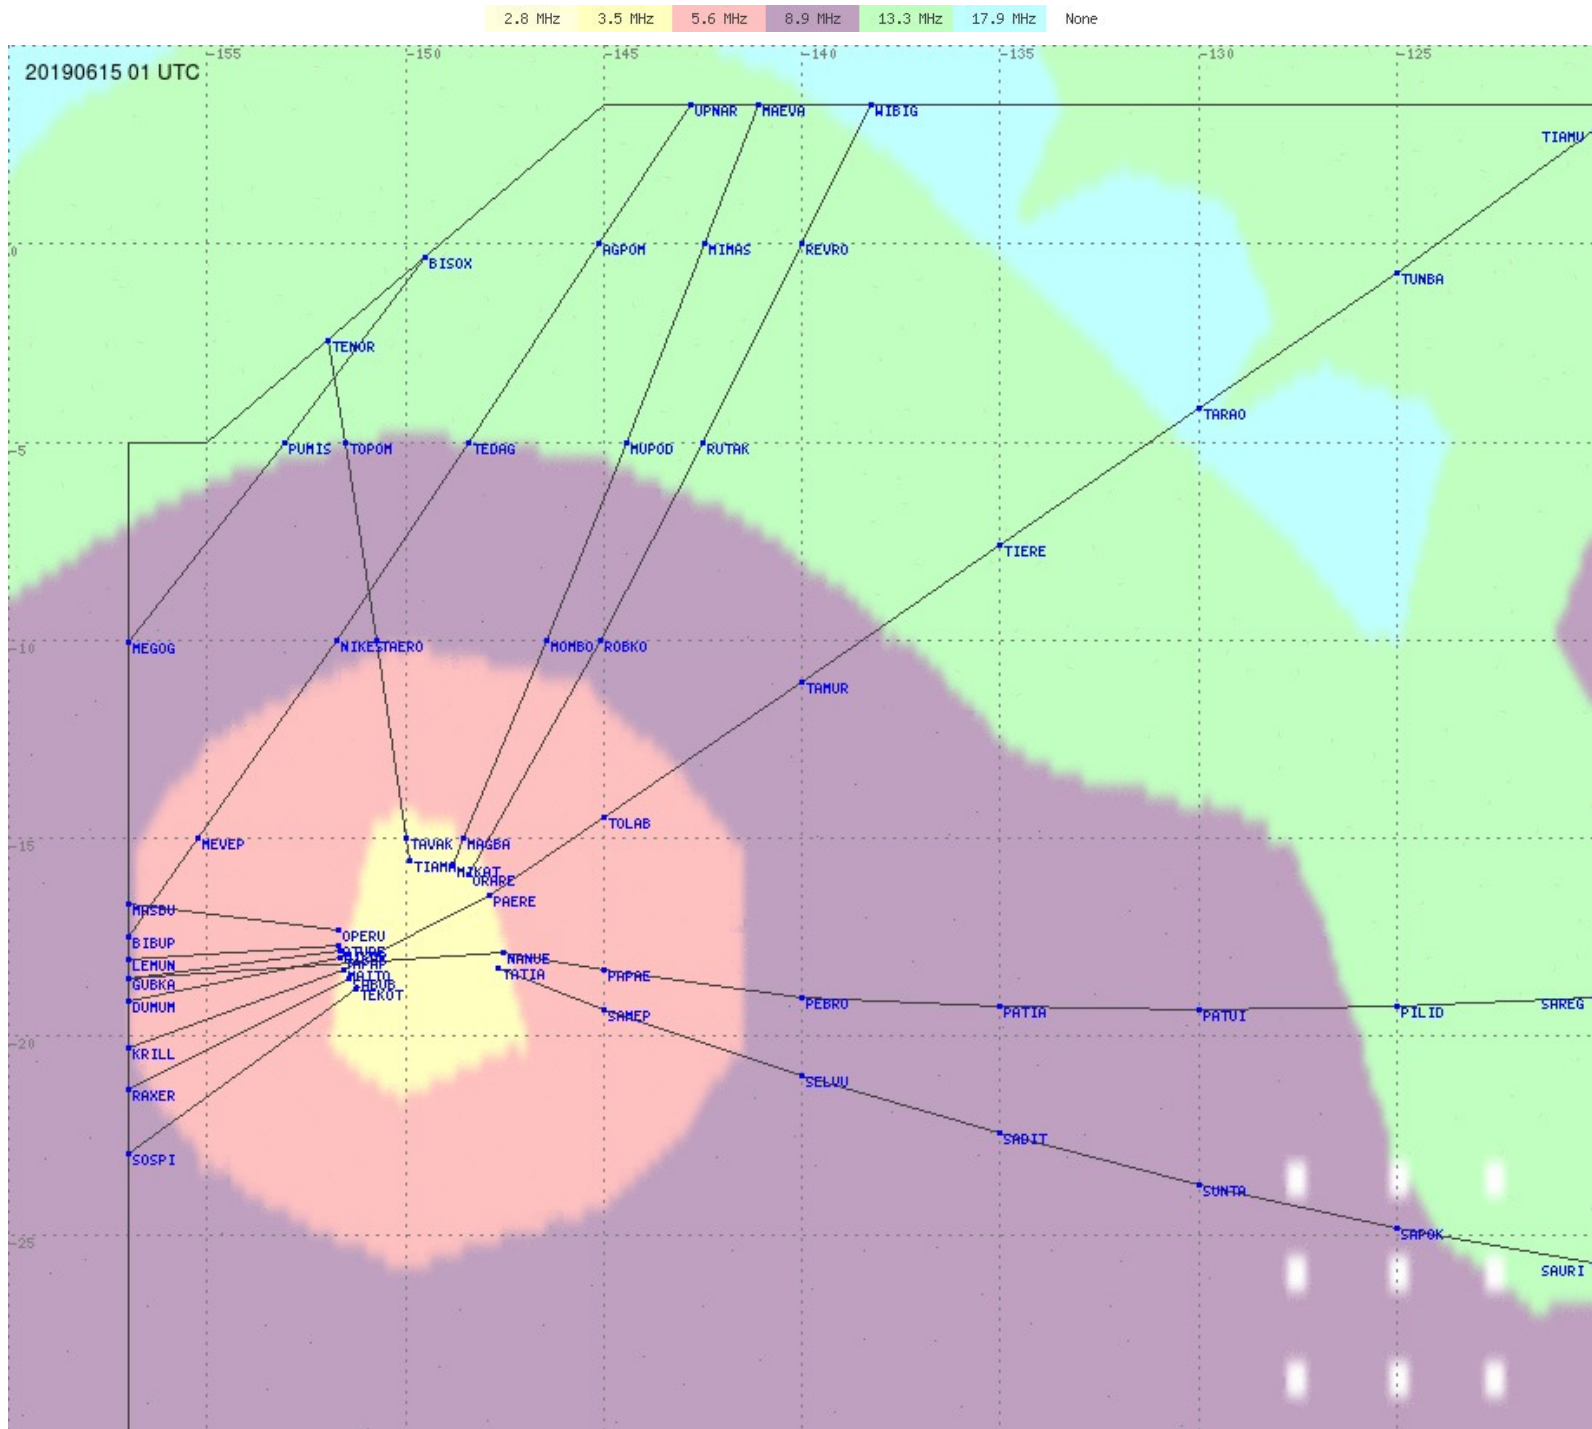

Tahiti FIR - HF Propag - 20190615

Tahiti FIR - HF Propag - 20190615

Tahiti FIR - HF Propag - 20190615

2.8 MHz
3.5 MHz
5.6 MHz
8.9 MHz
13.3 MHz
17.9 MHz
None

Tahiti FIR - HF Propag - 20190615

Tahiti FIR - HF Propag - 20190615

Tahiti FIR - HF Propag - 20190615

Tahiti FIR - HF Propag - 20190615

Tahiti FIR - HF Propag - 20190615

2.8 MHz
3.5 MHz
5.6 MHz
8.9 MHz
13.3 MHz
17.9 MHz
None

Tahiti FIR - HF Propag - 20190615

2.8 MHz
3.5 MHz
5.6 MHz
8.9 MHz
13.3 MHz
17.9 MHz
None