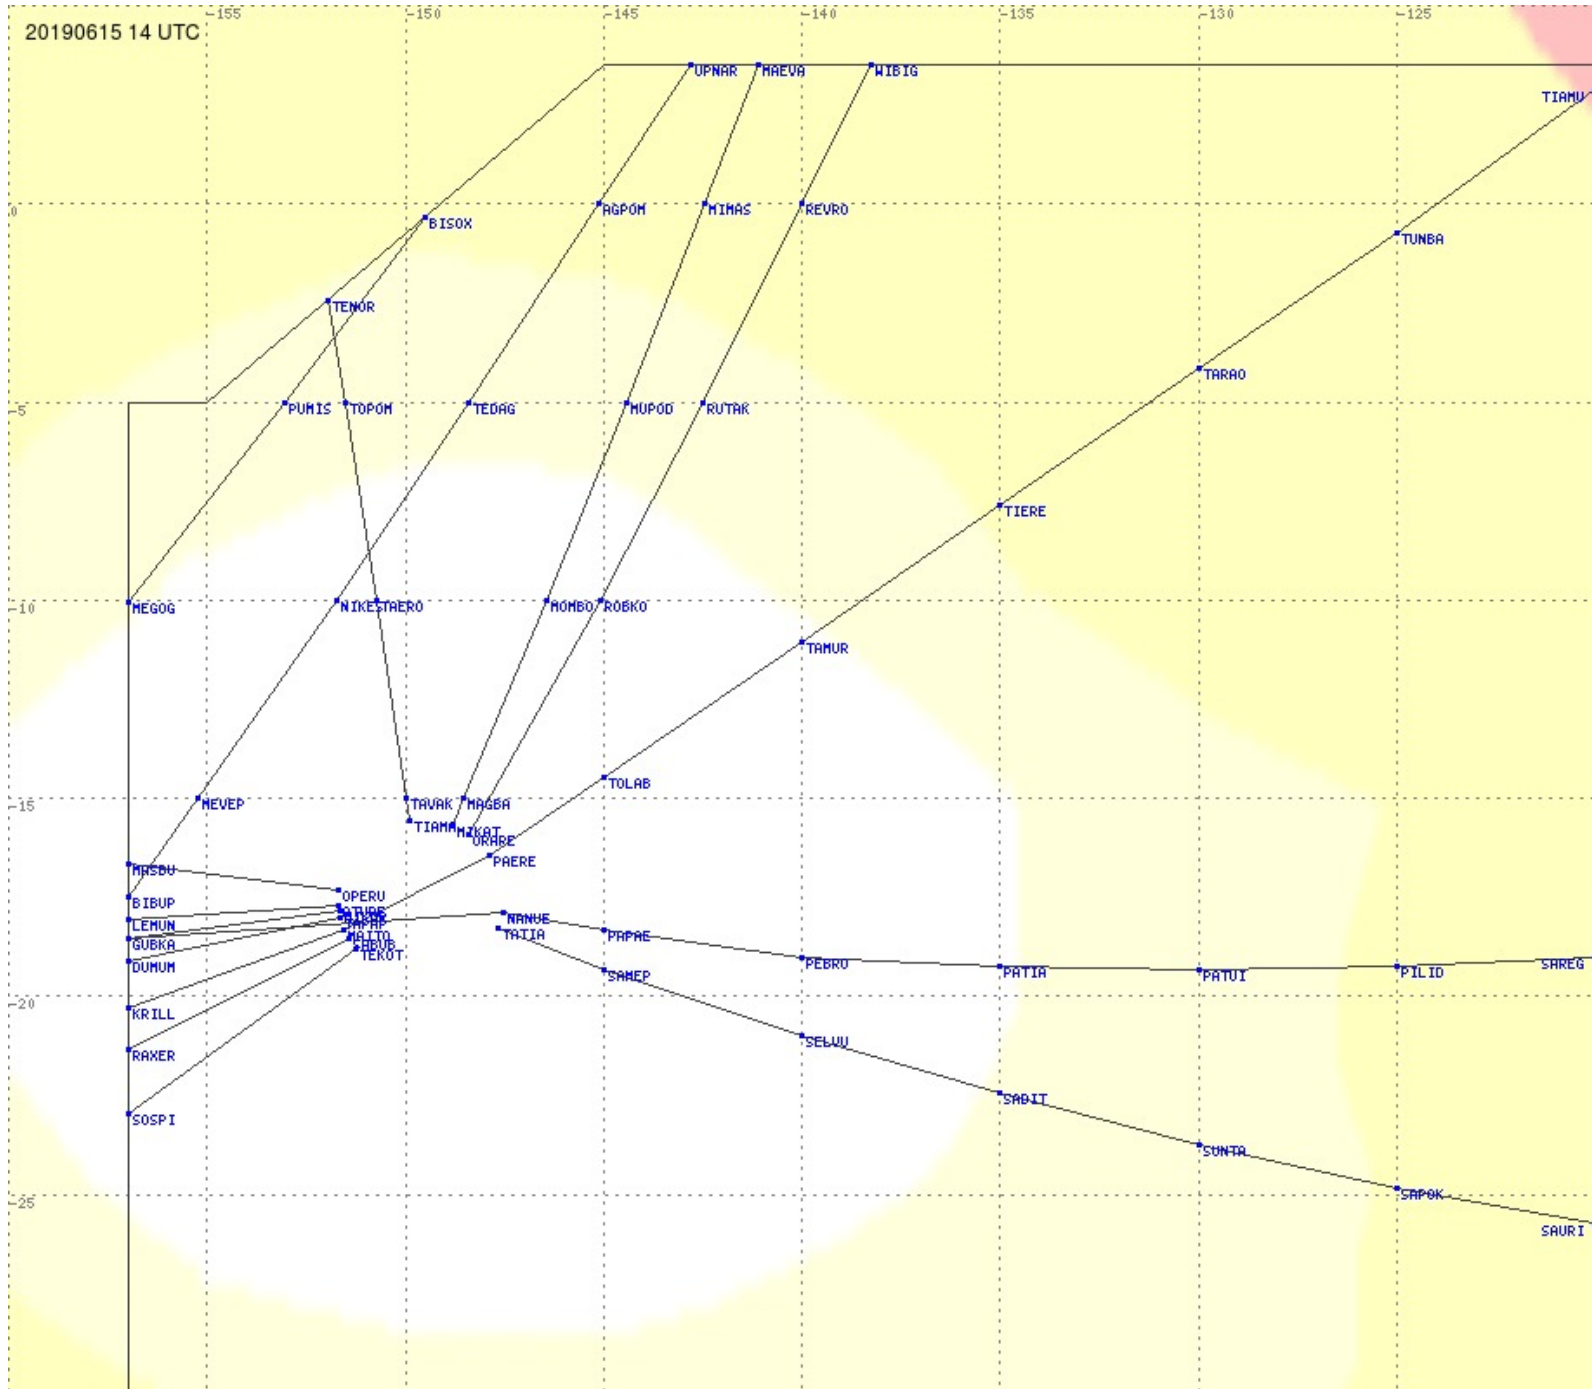

Tahiti FIR - HF Propag - 20190615

Tahiti FIR - HF Propag - 20190615

Tahiti FIR - HF Propag - 20190615

2.8 MHz
3.5 MHz
5.6 MHz
8.9 MHz
13.3 MHz
17.9 MHz
None

Tahiti FIR - HF Propag - 20190615

2.8 MHz
3.5 MHz
5.6 MHz
8.9 MHz
13.3 MHz
17.9 MHz
None

Tahiti FIR - HF Propag - 20190615

Tahiti FIR - HF Propag - 20190615

2.8 MHz 3.5 MHz 5.6 MHz 8.9 MHz 13.3 MHz 17.9 MHz None

Tahiti FIR - HF Propag - 20190615

Tahiti FIR - HF Propag - 20190615

2.8 MHz 3.5 MHz 5.6 MHz 8.9 MHz 13.3 MHz 17.9 MHz None

Tahiti FIR - HF Propag - 20190615

Tahiti FIR - HF Propag - 20190615

2.8 MHz 3.5 MHz 5.6 MHz 8.9 MHz 13.3 MHz 17.9 MHz None

Tahiti FIR - HF Propag - 20190615

Tahiti FIR - HF Propag - 20190615

Tahiti FIR - HF Propag - 20190615