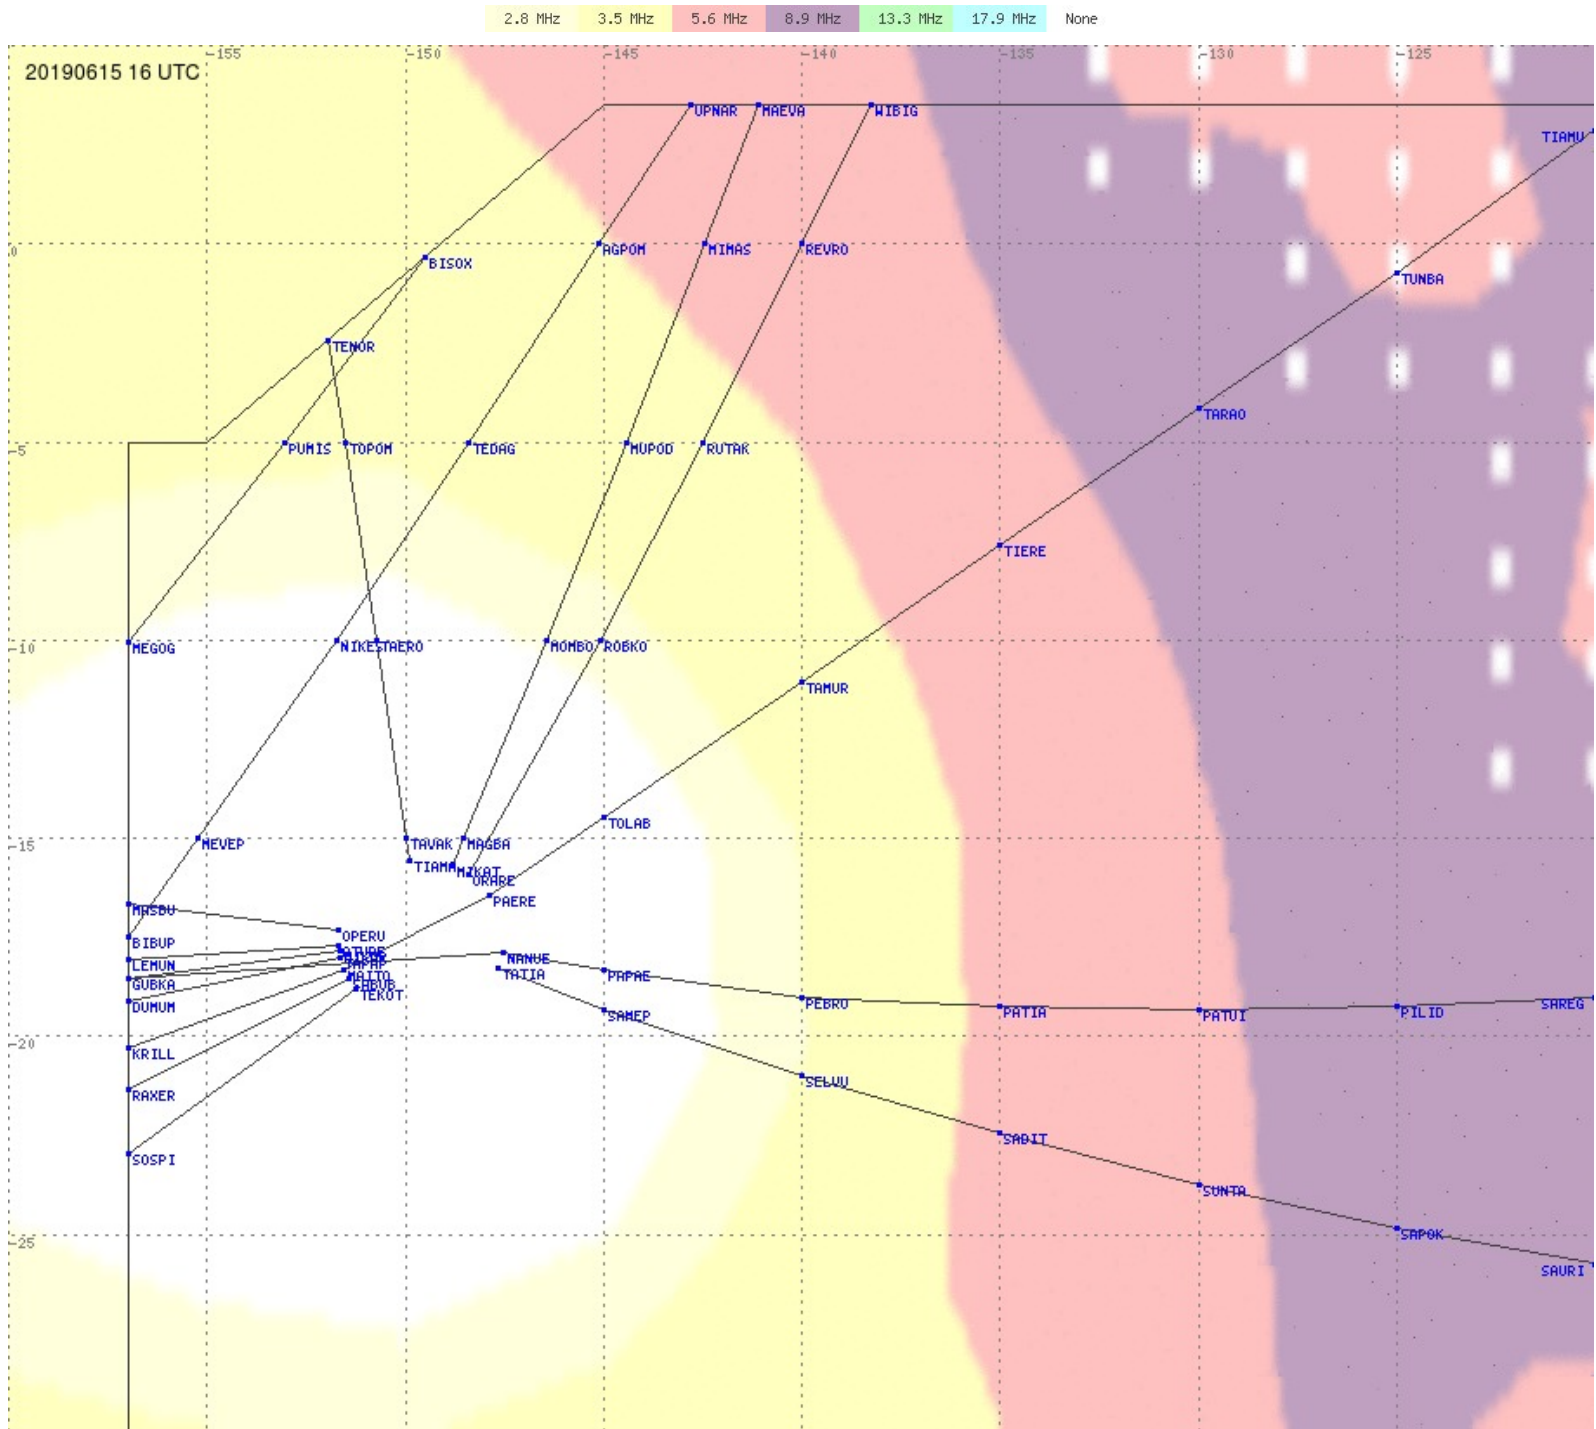

Tahiti FIR - HF Propag - 20190615

Tahiti FIR - HF Propag - 20190615

2.8 MHz 3.5 MHz 5.6 MHz 8.9 MHz 13.3 MHz 17.9 MHz None

Tahiti FIR - HF Propag - 20190615

Tahiti FIR - HF Propag - 20190615

2.8 MHz 3.5 MHz 5.6 MHz 8.9 MHz 13.3 MHz 17.9 MHz None

Tahiti FIR - HF Propag - 20190615

Tahiti FIR - HF Propag - 20190615

2.8 MHz 3.5 MHz 5.6 MHz 8.9 MHz 13.3 MHz 17.9 MHz None

Tahiti FIR - HF Propag - 20190615

Tahiti FIR - HF Propag - 20190615

Tahiti FIR - HF Propag - 20190615

Tahiti FIR - HF Propag - 20190615

2.8 MHz 3.5 MHz 5.6 MHz 8.9 MHz 13.3 MHz 17.9 MHz None

Tahiti FIR - HF Propag - 20190615

2.8 MHz
3.5 MHz
5.6 MHz
8.9 MHz
13.3 MHz
17.9 MHz
None

Tahiti FIR - HF Propag - 20190615

2.8 MHz 3.5 MHz 5.6 MHz 8.9 MHz 13.3 MHz 17.9 MHz None

Tahiti FIR - HF Propag - 20190615

Tahiti FIR - HF Propag - 20190615

Tahiti FIR - HF Propag - 20190615

2.8 MHz 3.5 MHz 5.6 MHz 8.9 MHz 13.3 MHz 17.9 MHz None