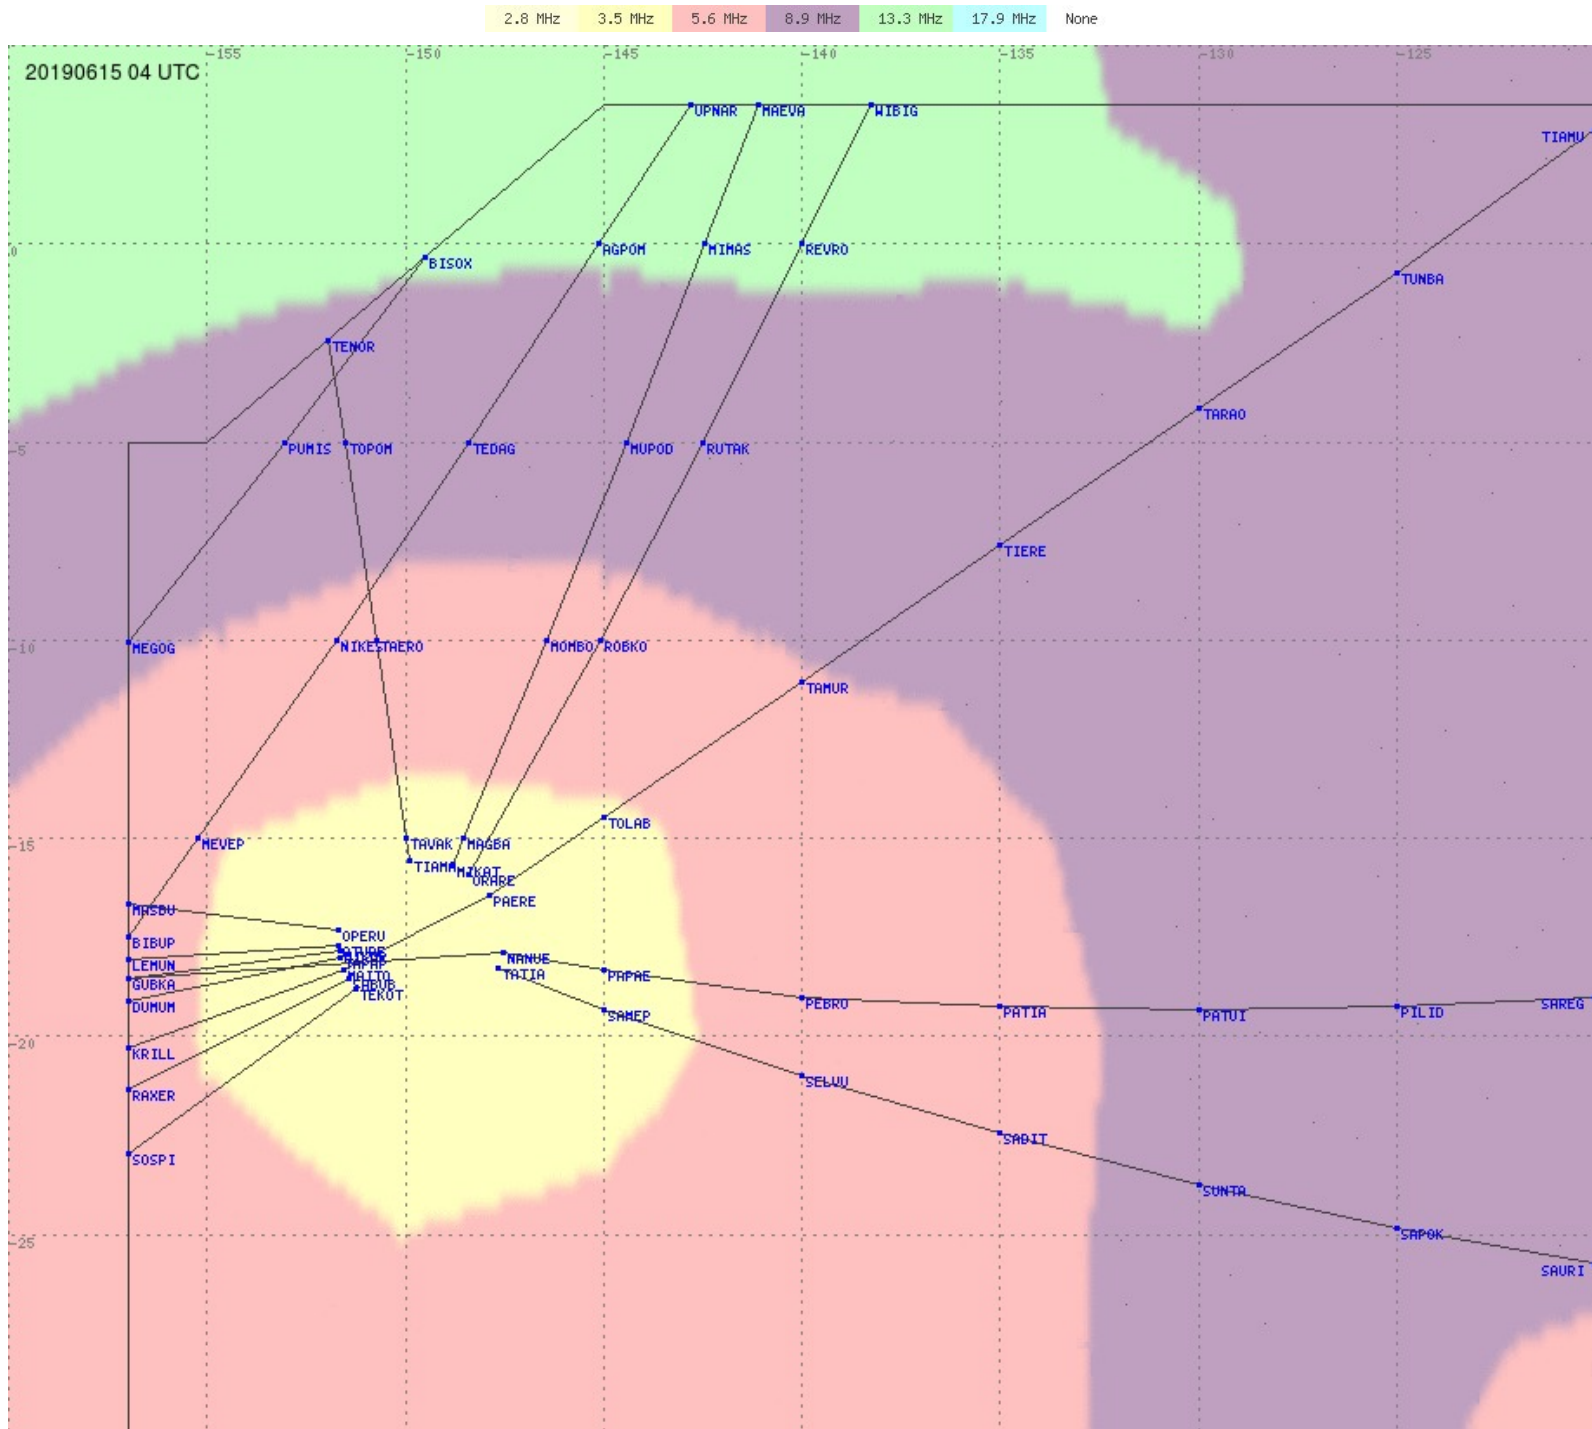

Tahiti FIR - HF Propag - 20190615

Tahiti FIR - HF Propag - 20190615

Tahiti FIR - HF Propag - 20190615

2.8 MHz
3.5 MHz
5.6 MHz
8.9 MHz
13.3 MHz
17.9 MHz
None

Tahiti FIR - HF Propag - 20190615

Tahiti FIR - HF Propag - 20190615

Tahiti FIR - HF Propag - 20190615

Tahiti FIR - HF Propag - 20190615

Tahiti FIR - HF Propag - 20190615

2.8 MHz
3.5 MHz
5.6 MHz
8.9 MHz
13.3 MHz
17.9 MHz
None

Tahiti FIR - HF Propag - 20190615

2.8 MHz
3.5 MHz
5.6 MHz
8.9 MHz
13.3 MHz
17.9 MHz
None

Tahiti FIR - HF Propag - 20190615

Tahiti FIR - HF Propag - 20190615

2.8 MHz 3.5 MHz 5.6 MHz 8.9 MHz 13.3 MHz 17.9 MHz None

Tahiti FIR - HF Propag - 20190615

Tahiti FIR - HF Propag - 20190615

2.8 MHz 3.5 MHz 5.6 MHz 8.9 MHz 13.3 MHz 17.9 MHz None