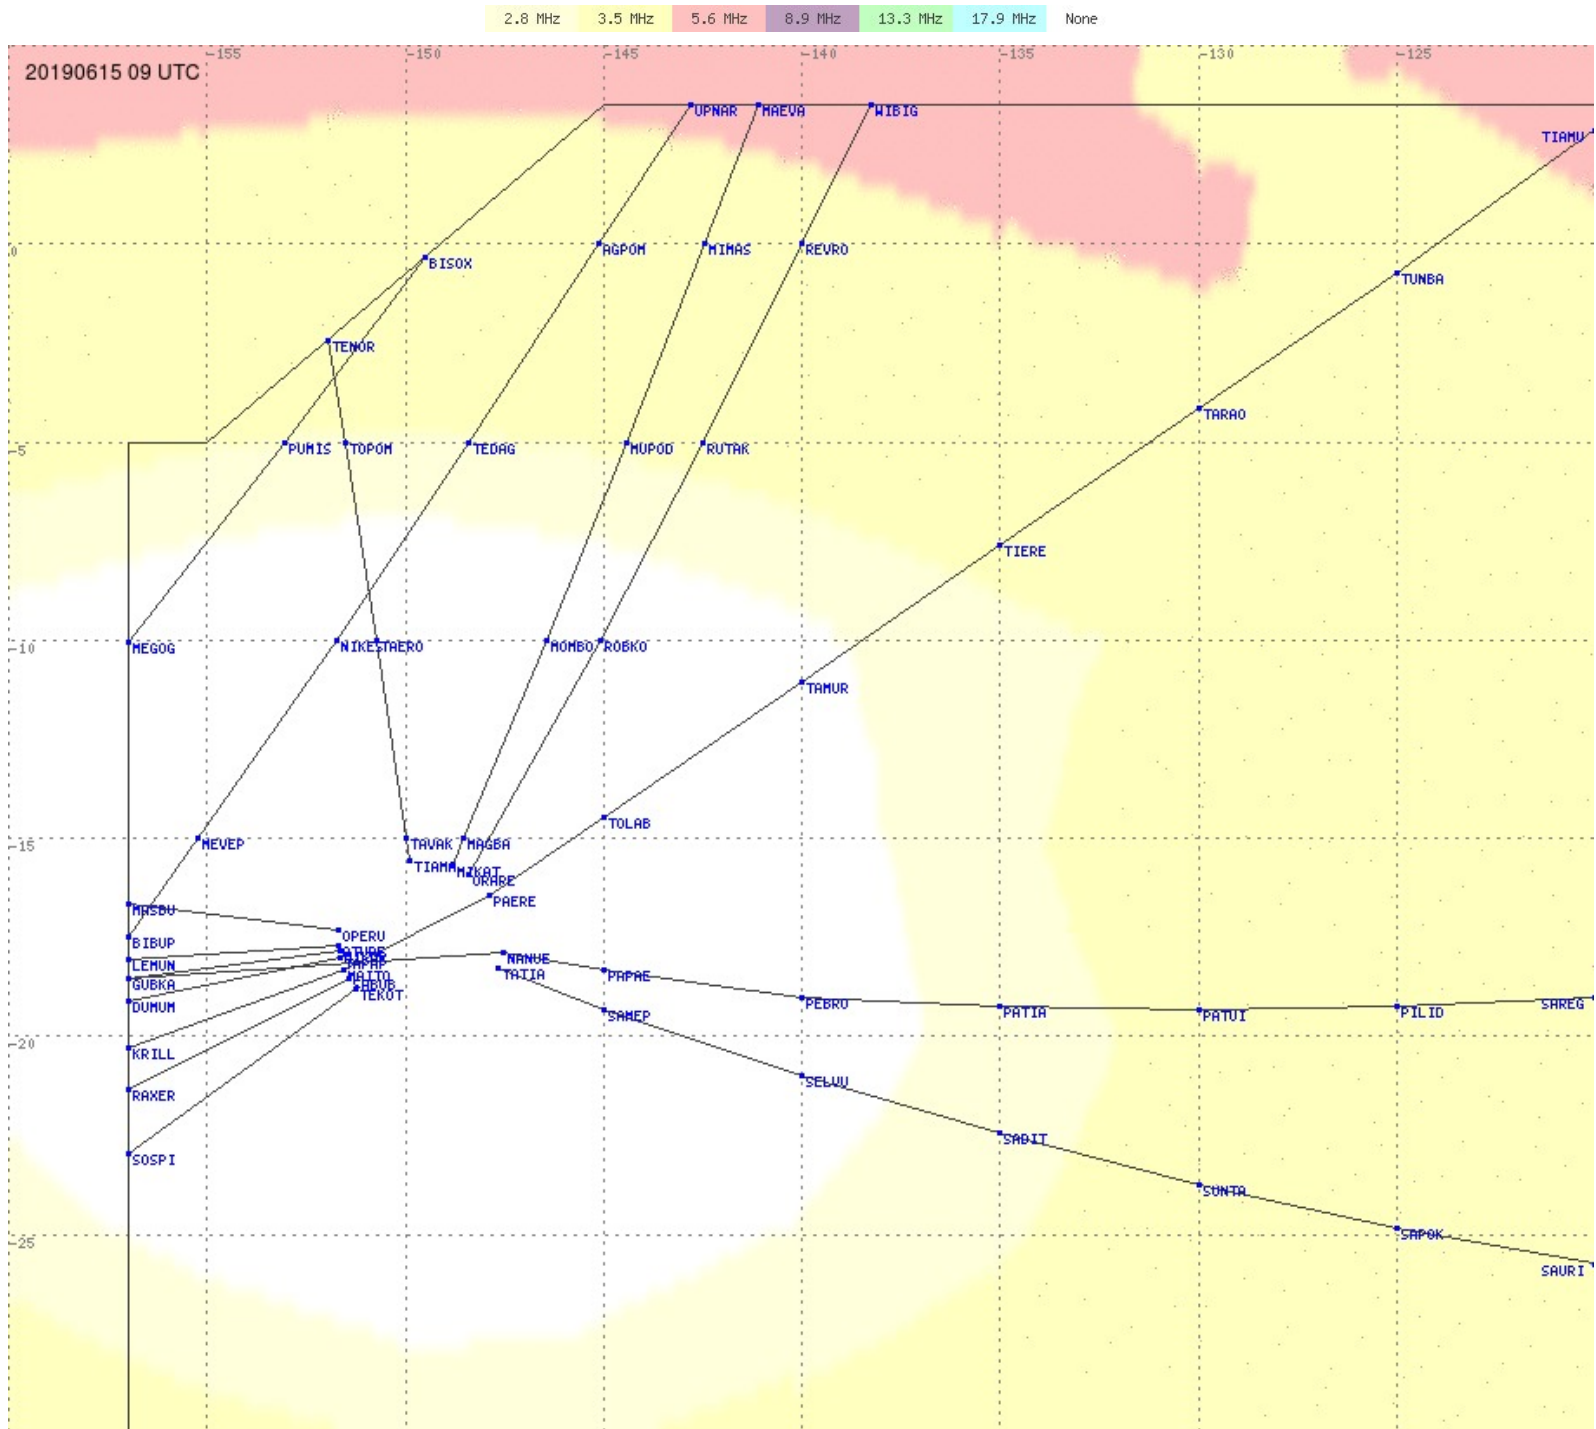

Tahiti FIR - HF Propag - 20190615

Tahiti FIR - HF Propag - 20190615

Tahiti FIR - HF Propag - 20190615

2.8 MHz
3.5 MHz
5.6 MHz
8.9 MHz
13.3 MHz
17.9 MHz
None

Tahiti FIR - HF Propag - 20190615

Tahiti FIR - HF Propag - 20190615

Tahiti FIR - HF Propag - 20190615

Tahiti FIR - HF Propag - 20190615

Tahiti FIR - HF Propag - 20190615

2.8 MHz
3.5 MHz
5.6 MHz
8.9 MHz
13.3 MHz
17.9 MHz
None

Tahiti FIR - HF Propag - 20190615

2.8 MHz
3.5 MHz
5.6 MHz
8.9 MHz
13.3 MHz
17.9 MHz
None

Tahiti FIR - HF Propag - 20190615

Tahiti FIR - HF Propag - 20190615

2.8 MHz 3.5 MHz 5.6 MHz 8.9 MHz 13.3 MHz 17.9 MHz None

Tahiti FIR - HF Propag - 20190615

Tahiti FIR - HF Propag - 20190615

2.8 MHz 3.5 MHz 5.6 MHz 8.9 MHz 13.3 MHz 17.9 MHz None