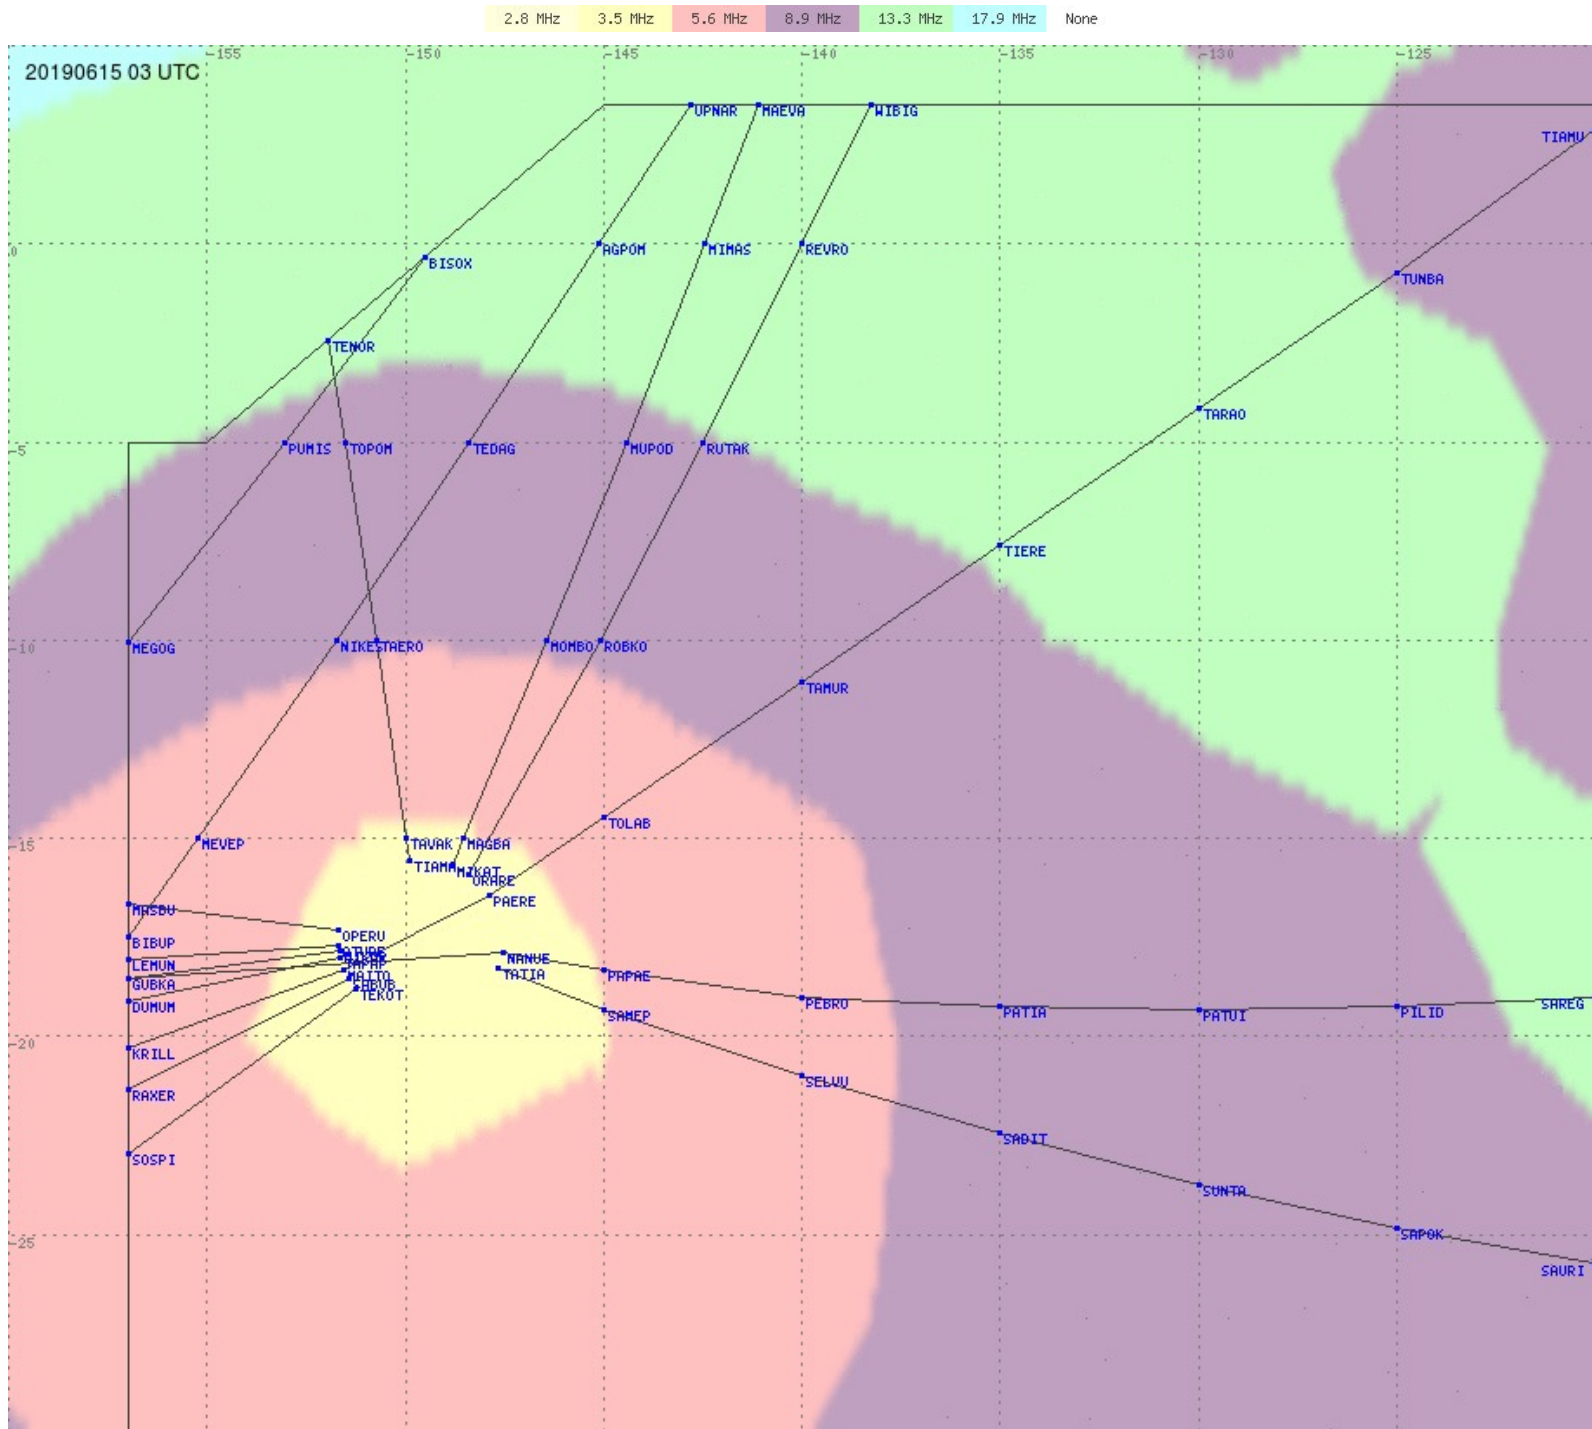

Tahiti FIR - HF Propag - 20190615

Tahiti FIR - HF Propag - 20190615

Tahiti FIR - HF Propag - 20190615

2.8 MHz
3.5 MHz
5.6 MHz
8.9 MHz
13.3 MHz
17.9 MHz
None

Tahiti FIR - HF Propag - 20190615

Tahiti FIR - HF Propag - 20190615

Tahiti FIR - HF Propag - 20190615

Tahiti FIR - HF Propag - 20190615

Tahiti FIR - HF Propag - 20190615

2.8 MHz
3.5 MHz
5.6 MHz
8.9 MHz
13.3 MHz
17.9 MHz
None

Tahiti FIR - HF Propag - 20190615

2.8 MHz
3.5 MHz
5.6 MHz
8.9 MHz
13.3 MHz
17.9 MHz
None

Tahiti FIR - HF Propag - 20190615

Tahiti FIR - HF Propag - 20190615

2.8 MHz 3.5 MHz 5.6 MHz 8.9 MHz 13.3 MHz 17.9 MHz None

Tahiti FIR - HF Propag - 20190615

Tahiti FIR - HF Propag - 20190615

2.8 MHz 3.5 MHz 5.6 MHz 8.9 MHz 13.3 MHz 17.9 MHz None