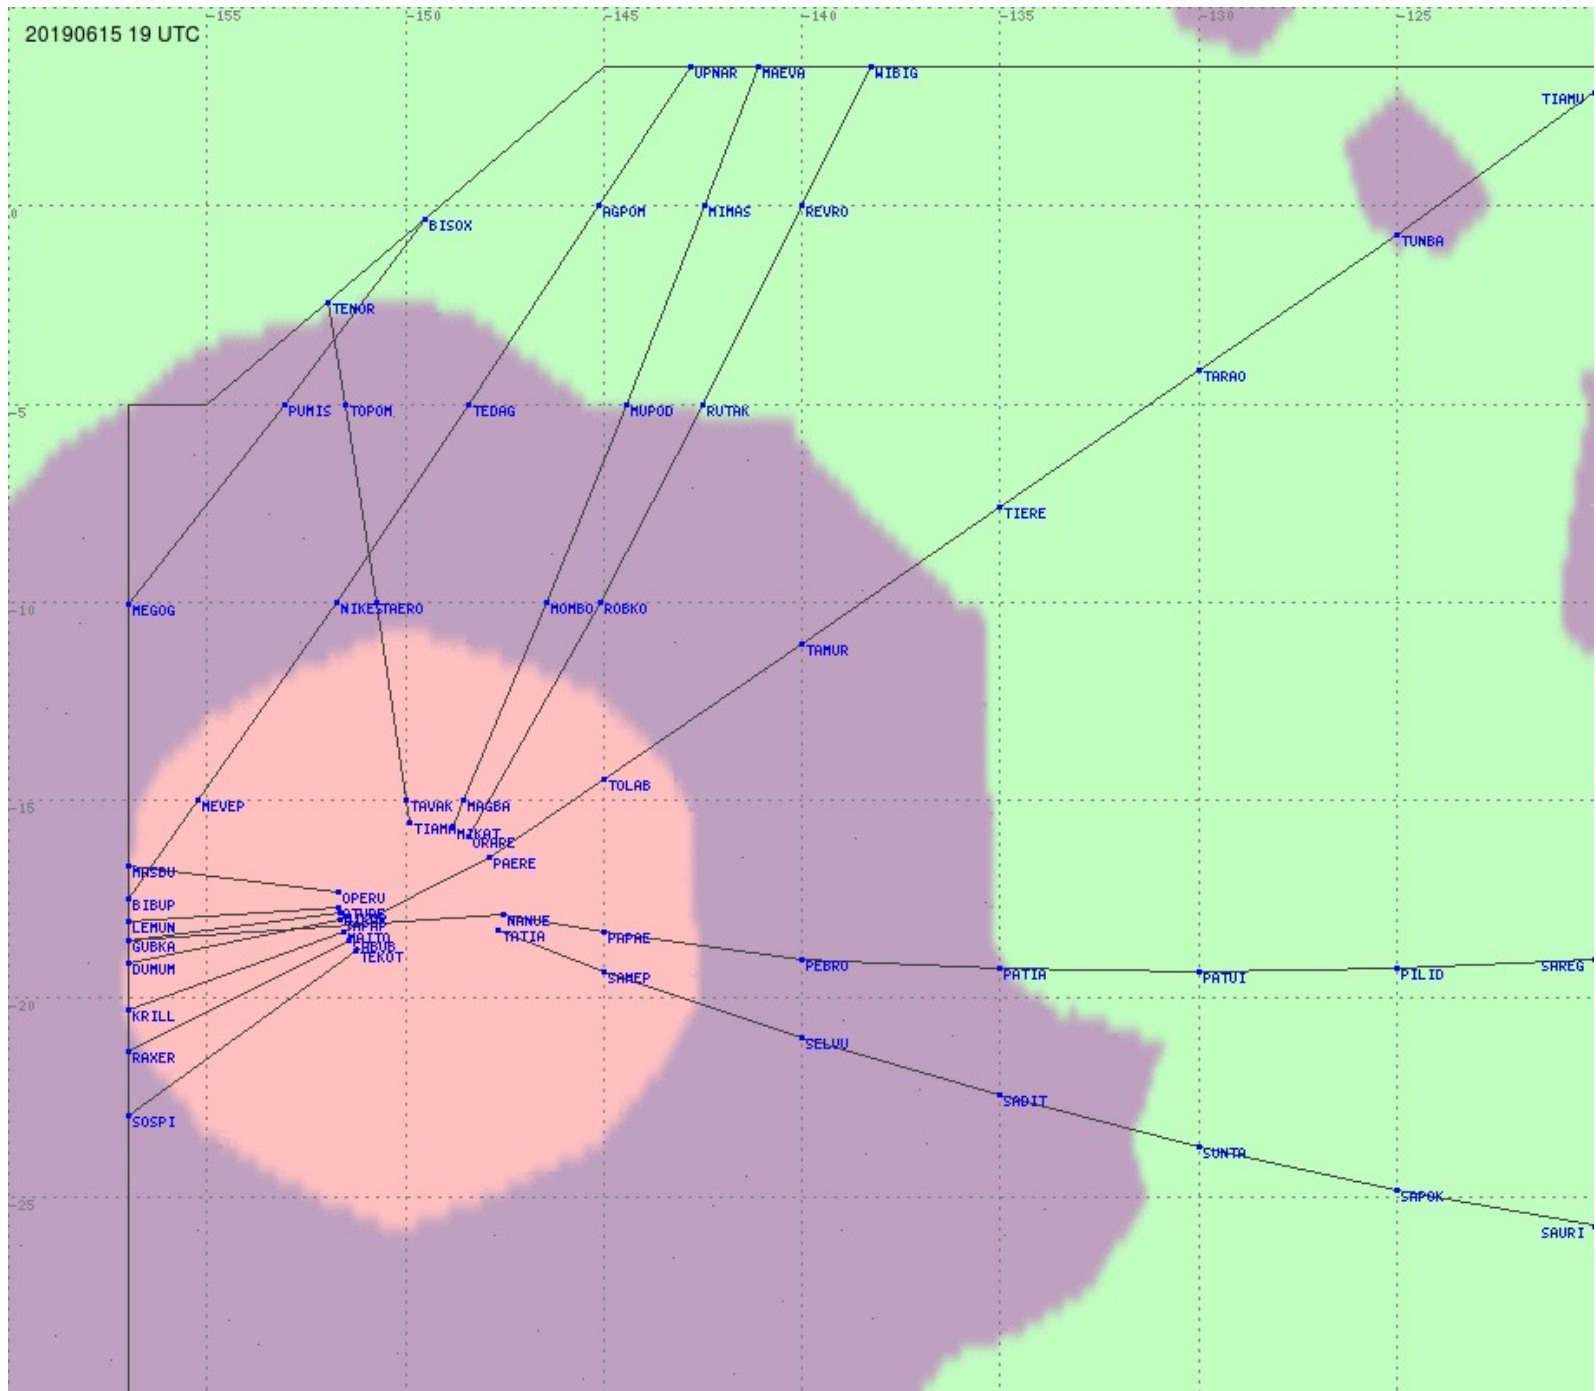

Tahiti FIR - HF Propag - 20190615

Tahiti FIR - HF Propag - 20190615

Tahiti FIR - HF Propag - 20190615

2.8 MHz
3.5 MHz
5.6 MHz
8.9 MHz
13.3 MHz
17.9 MHz
None

Tahiti FIR - HF Propag - 20190615

2.8 MHz
3.5 MHz
5.6 MHz
8.9 MHz
13.3 MHz
17.9 MHz
None

Tahiti FIR - HF Propag - 20190615

Tahiti FIR - HF Propag - 20190615

2.8 MHz 3.5 MHz 5.6 MHz 8.9 MHz 13.3 MHz 17.9 MHz None

Tahiti FIR - HF Propag - 20190615

Tahiti FIR - HF Propag - 20190615

2.8 MHz 3.5 MHz 5.6 MHz 8.9 MHz 13.3 MHz 17.9 MHz None

Tahiti FIR - HF Propag - 20190615

Tahiti FIR - HF Propag - 20190615

2.8 MHz 3.5 MHz 5.6 MHz 8.9 MHz 13.3 MHz 17.9 MHz None

Tahiti FIR - HF Propag - 20190615

Tahiti FIR - HF Propag - 20190615

Tahiti FIR - HF Propag - 20190615

Tahiti FIR - HF Propag - 20190615

2.8 MHz 3.5 MHz 5.6 MHz 8.9 MHz 13.3 MHz 17.9 MHz None

Tahiti FIR - HF Propag - 20190615

2.8 MHz
3.5 MHz
5.6 MHz
8.9 MHz
13.3 MHz
17.9 MHz
None

Tahiti FIR - HF Propag - 20190615