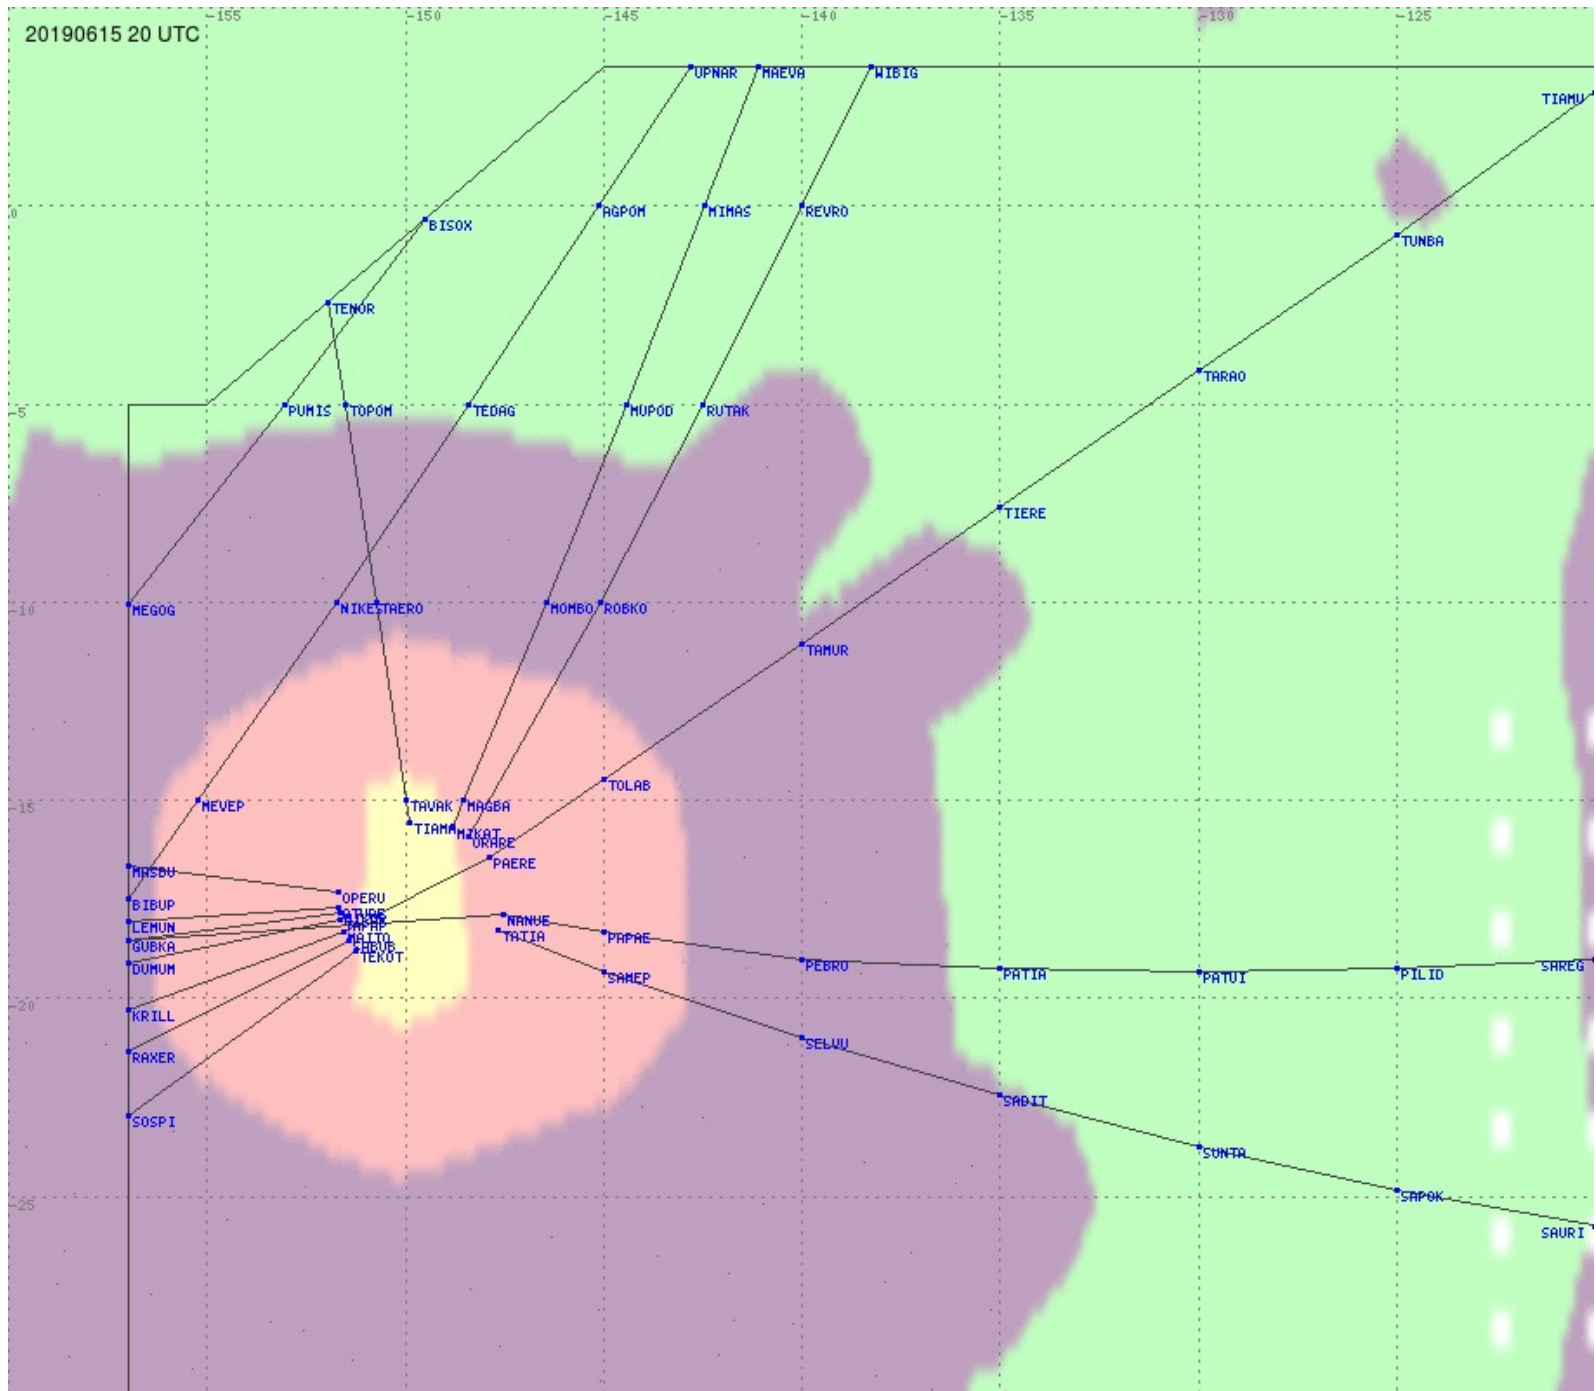

Tahiti FIR - HF Propag - 20190615

Tahiti FIR - HF Propag - 20190615

2.8 MHz 3.5 MHz 5.6 MHz 8.9 MHz 13.3 MHz 17.9 MHz None

Tahiti FIR - HF Propag - 20190615

Tahiti FIR - HF Propag - 20190615

2.8 MHz 3.5 MHz 5.6 MHz 8.9 MHz 13.3 MHz 17.9 MHz None

Tahiti FIR - HF Propag - 20190615

Tahiti FIR - HF Propag - 20190615

2.8 MHz 3.5 MHz 5.6 MHz 8.9 MHz 13.3 MHz 17.9 MHz None

Tahiti FIR - HF Propag - 20190615

Tahiti FIR - HF Propag - 20190615

Tahiti FIR - HF Propag - 20190615

Tahiti FIR - HF Propag - 20190615

2.8 MHz 3.5 MHz 5.6 MHz 8.9 MHz 13.3 MHz 17.9 MHz None

Tahiti FIR - HF Propag - 20190615

2.8 MHz
3.5 MHz
5.6 MHz
8.9 MHz
13.3 MHz
17.9 MHz
None

Tahiti FIR - HF Propag - 20190615

2.8 MHz 3.5 MHz 5.6 MHz 8.9 MHz 13.3 MHz 17.9 MHz None

Tahiti FIR - HF Propag - 20190615

Tahiti FIR - HF Propag - 20190615

Tahiti FIR - HF Propag - 20190615

2.8 MHz 3.5 MHz 5.6 MHz 8.9 MHz 13.3 MHz 17.9 MHz None