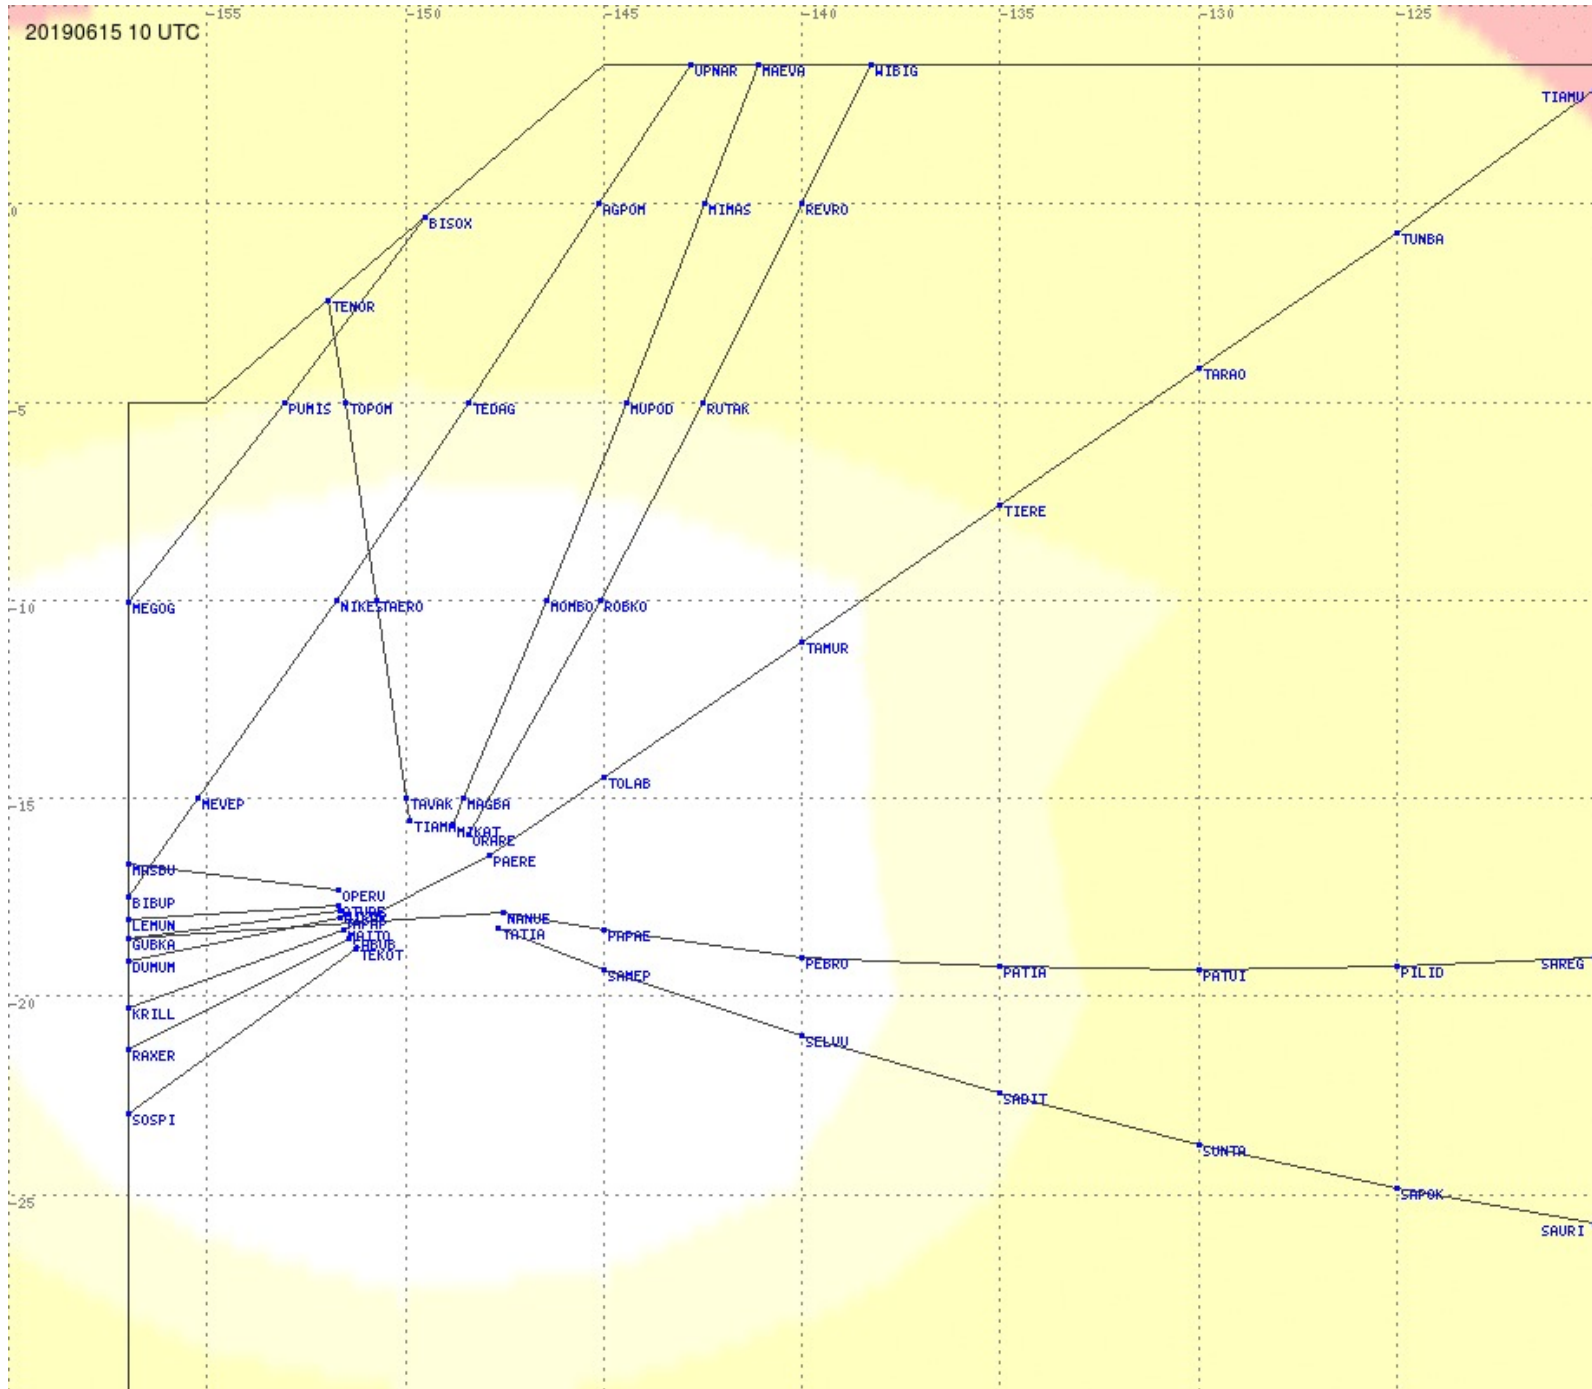

Tahiti FIR - HF Propag - 20190615

Tahiti FIR - HF Propag - 20190615

Tahiti FIR - HF Propag - 20190615

2.8 MHz
3.5 MHz
5.6 MHz
8.9 MHz
13.3 MHz
17.9 MHz
None

Tahiti FIR - HF Propag - 20190615

Tahiti FIR - HF Propag - 20190615

Tahiti FIR - HF Propag - 20190615

Tahiti FIR - HF Propag - 20190615

Tahiti FIR - HF Propag - 20190615

2.8 MHz
3.5 MHz
5.6 MHz
8.9 MHz
13.3 MHz
17.9 MHz
None

Tahiti FIR - HF Propag - 20190615

2.8 MHz
3.5 MHz
5.6 MHz
8.9 MHz
13.3 MHz
17.9 MHz
None

Tahiti FIR - HF Propag - 20190615

Tahiti FIR - HF Propag - 20190615

2.8 MHz 3.5 MHz 5.6 MHz 8.9 MHz 13.3 MHz 17.9 MHz None

Tahiti FIR - HF Propag - 20190615

Tahiti FIR - HF Propag - 20190615

2.8 MHz 3.5 MHz 5.6 MHz 8.9 MHz 13.3 MHz 17.9 MHz None