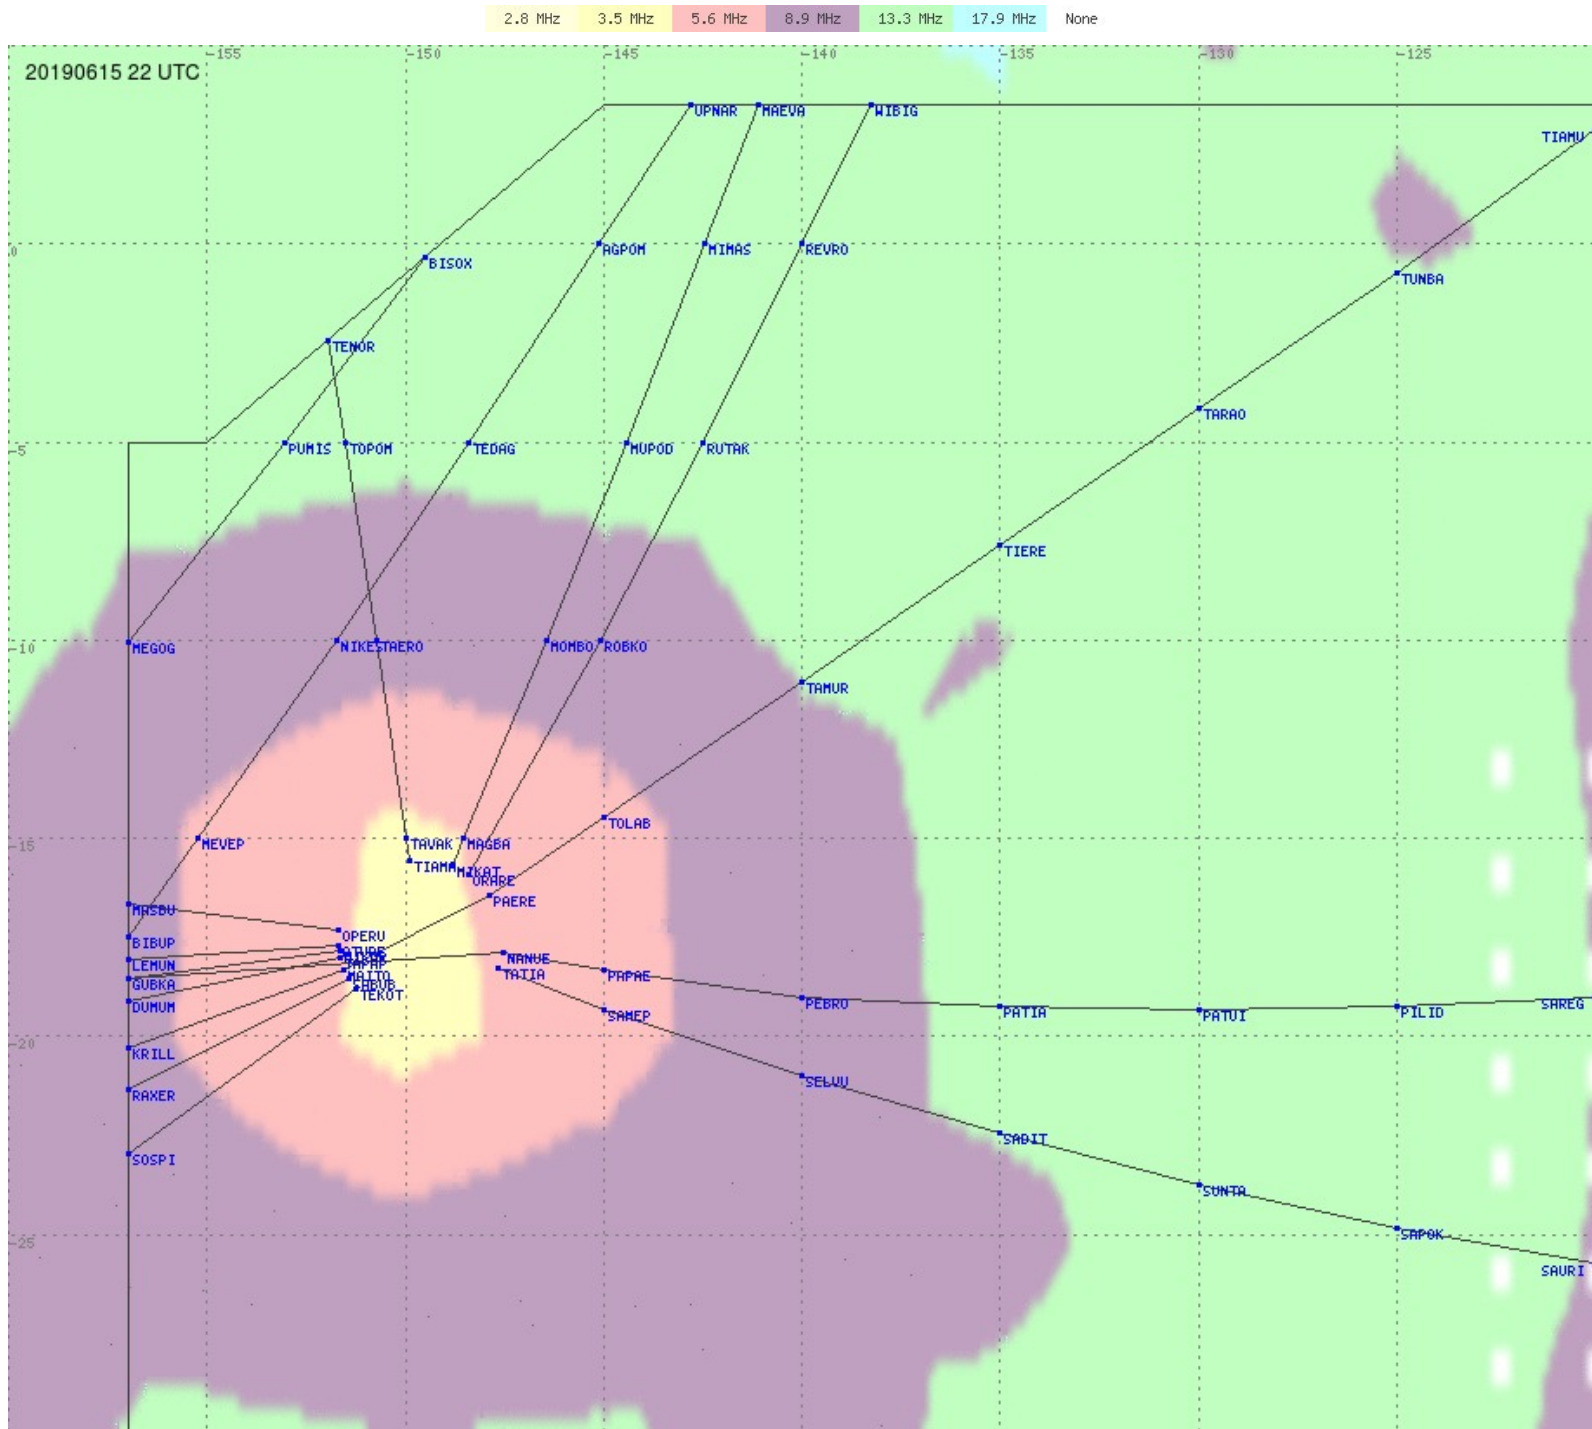

Tahiti FIR - HF Propag - 20190615

Tahiti FIR - HF Propag - 20190615

Tahiti FIR - HF Propag - 20190615

2.8 MHz
3.5 MHz
5.6 MHz
8.9 MHz
13.3 MHz
17.9 MHz
None

Tahiti FIR - HF Propag - 20190615

Tahiti FIR - HF Propag - 20190615

Tahiti FIR - HF Propag - 20190615

Tahiti FIR - HF Propag - 20190615

2.8 MHz 3.5 MHz 5.6 MHz 8.9 MHz 13.3 MHz 17.9 MHz None

Tahiti FIR - HF Propag - 20190615

Tahiti FIR - HF Propag - 20190615

Tahiti FIR - HF Propag - 20190615

Tahiti FIR - HF Propag - 20190615

2.8 MHz 3.5 MHz 5.6 MHz 8.9 MHz 13.3 MHz 17.9 MHz None

Tahiti FIR - HF Propag - 20190615

2.8 MHz
3.5 MHz
5.6 MHz
8.9 MHz
13.3 MHz
17.9 MHz
None

Tahiti FIR - HF Propag - 20190615

2.8 MHz 3.5 MHz 5.6 MHz 8.9 MHz 13.3 MHz 17.9 MHz None

Tahiti FIR - HF Propag - 20190615

Tahiti FIR - HF Propag - 20190615

Tahiti FIR - HF Propag - 20190615

2.8 MHz 3.5 MHz 5.6 MHz 8.9 MHz 13.3 MHz 17.9 MHz None