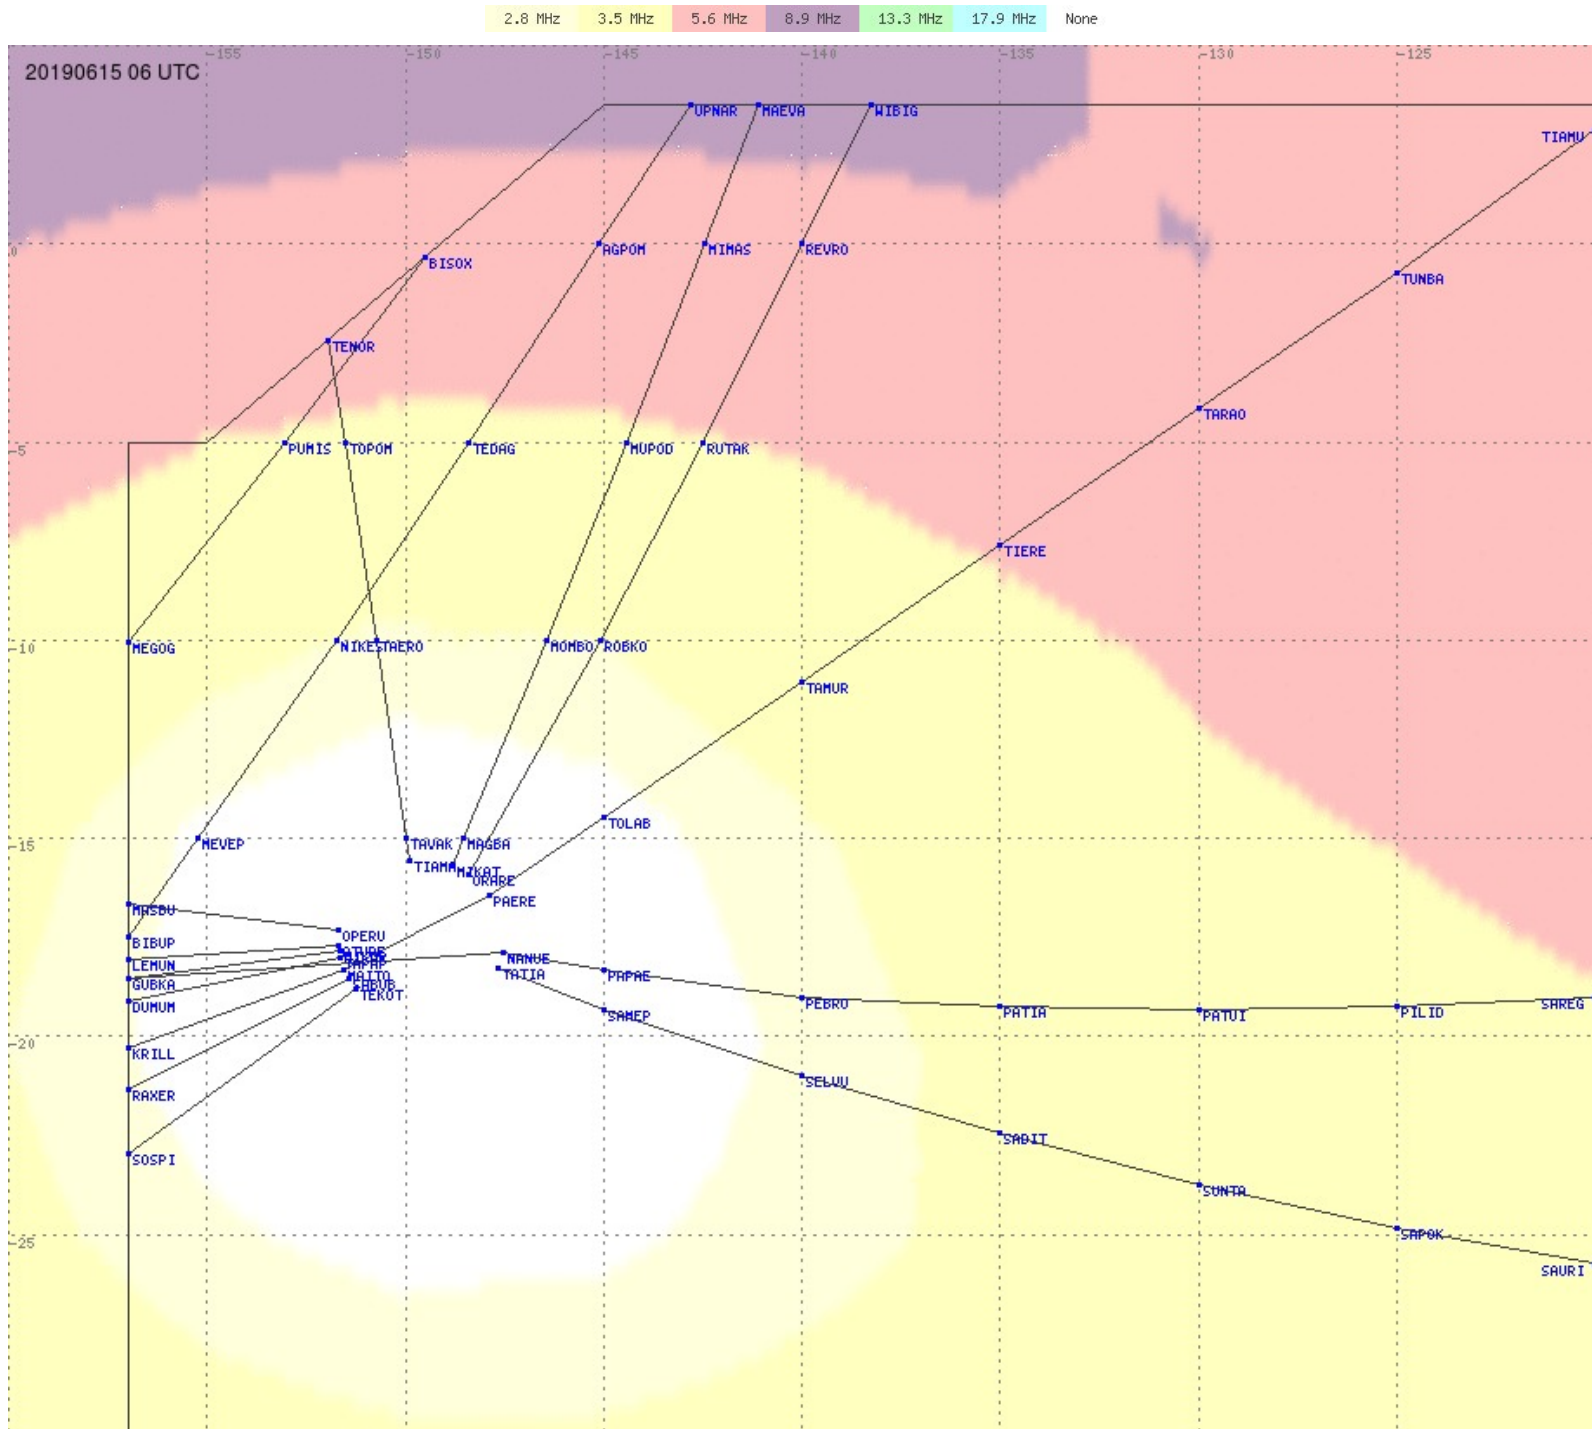

Tahiti FIR - HF Propag - 20190615

Tahiti FIR - HF Propag - 20190615

Tahiti FIR - HF Propag - 20190615

2.8 MHz
3.5 MHz
5.6 MHz
8.9 MHz
13.3 MHz
17.9 MHz
None

Tahiti FIR - HF Propag - 20190615

Tahiti FIR - HF Propag - 20190615

Tahiti FIR - HF Propag - 20190615

Tahiti FIR - HF Propag - 20190615

Tahiti FIR - HF Propag - 20190615

2.8 MHz
3.5 MHz
5.6 MHz
8.9 MHz
13.3 MHz
17.9 MHz
None

Tahiti FIR - HF Propag - 20190615

2.8 MHz
3.5 MHz
5.6 MHz
8.9 MHz
13.3 MHz
17.9 MHz
None