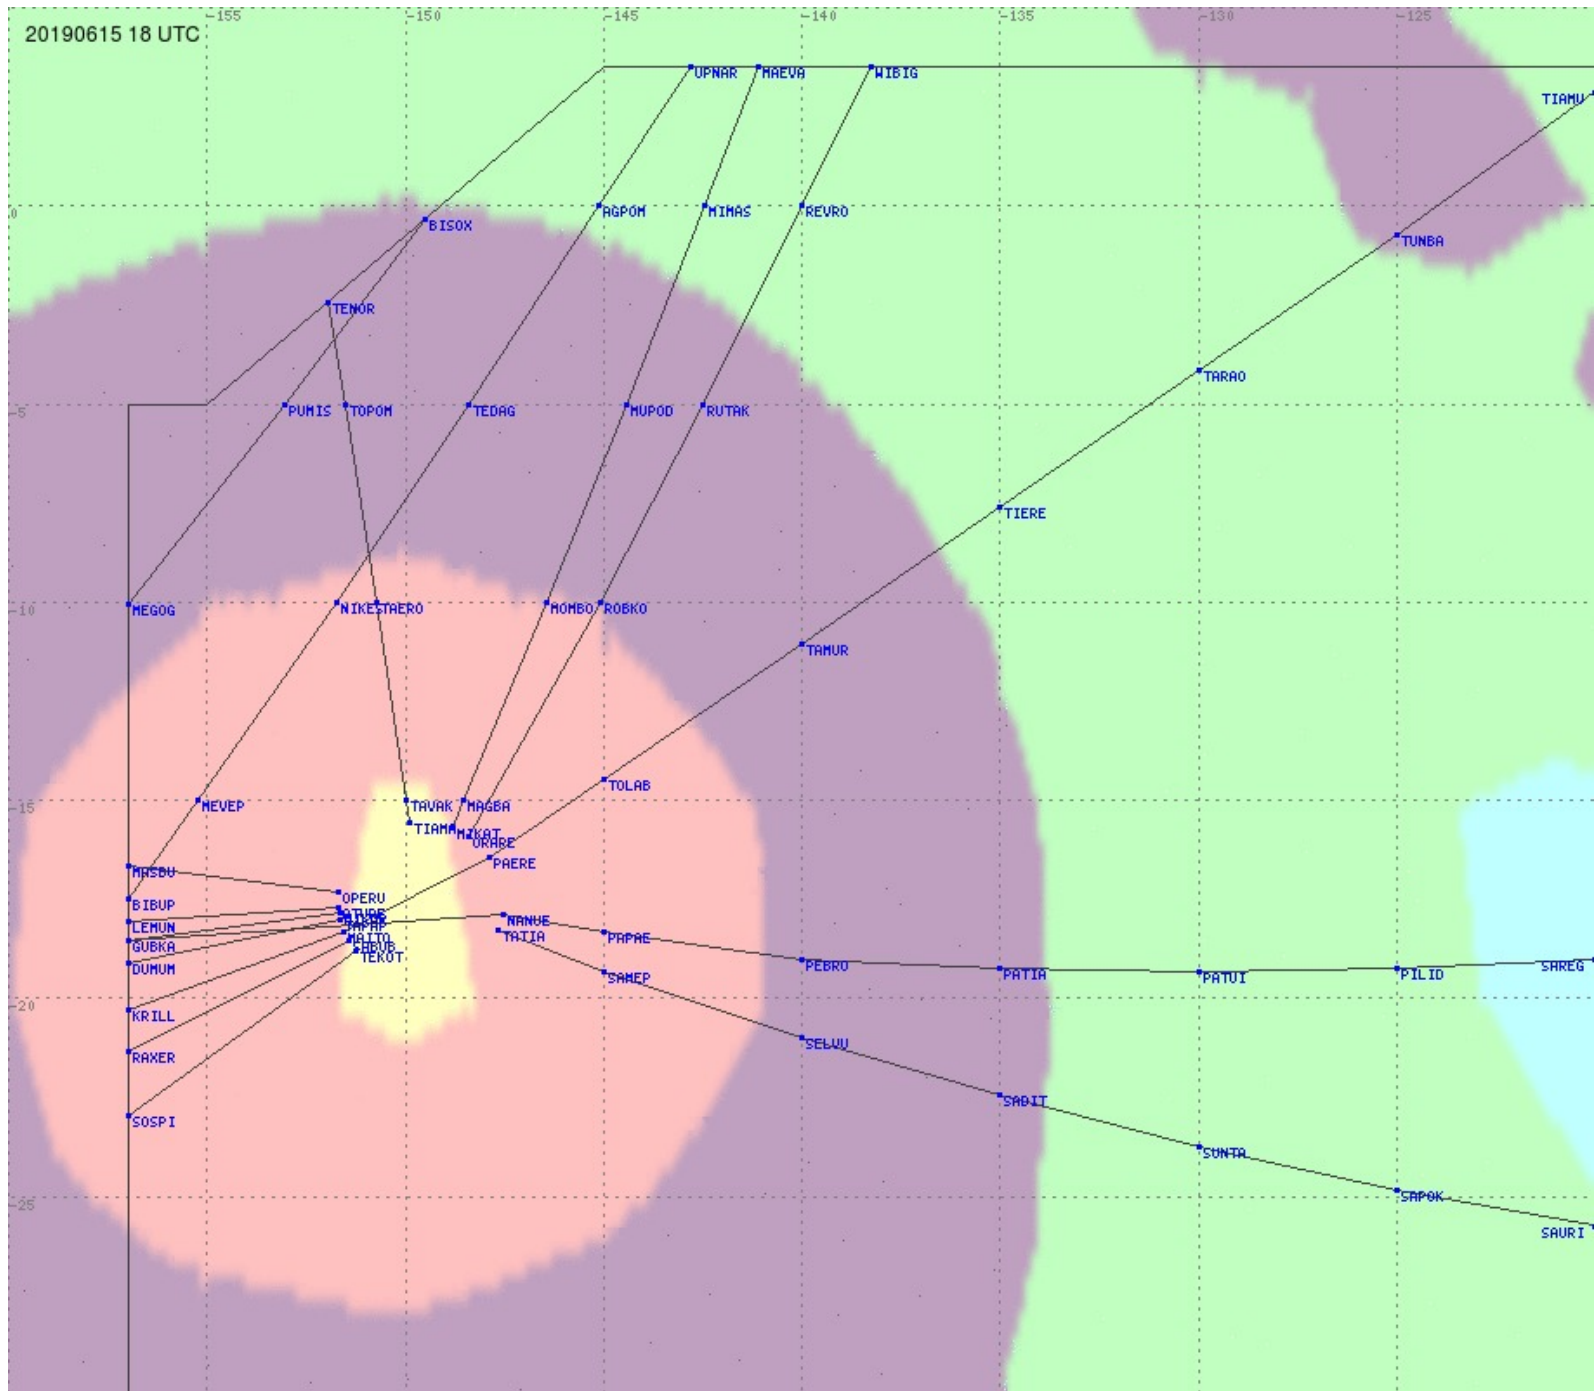

Tahiti FIR - HF Propag - 20190615

Tahiti FIR - HF Propag - 20190615

2.8 MHz 3.5 MHz 5.6 MHz 8.9 MHz 13.3 MHz 17.9 MHz None

Tahiti FIR - HF Propag - 20190615

Tahiti FIR - HF Propag - 20190615

2.8 MHz 3.5 MHz 5.6 MHz 8.9 MHz 13.3 MHz 17.9 MHz None

Tahiti FIR - HF Propag - 20190615

Tahiti FIR - HF Propag - 20190615

2.8 MHz 3.5 MHz 5.6 MHz 8.9 MHz 13.3 MHz 17.9 MHz None

Tahiti FIR - HF Propag - 20190615

Tahiti FIR - HF Propag - 20190615

Tahiti FIR - HF Propag - 20190615

Tahiti FIR - HF Propag - 20190615

2.8 MHz 3.5 MHz 5.6 MHz 8.9 MHz 13.3 MHz 17.9 MHz None

Tahiti FIR - HF Propag - 20190615

2.8 MHz
3.5 MHz
5.6 MHz
8.9 MHz
13.3 MHz
17.9 MHz
None

Tahiti FIR - HF Propag - 20190615

2.8 MHz 3.5 MHz 5.6 MHz 8.9 MHz 13.3 MHz 17.9 MHz None

Tahiti FIR - HF Propag - 20190615

Tahiti FIR - HF Propag - 20190615

Tahiti FIR - HF Propag - 20190615

2.8 MHz 3.5 MHz 5.6 MHz 8.9 MHz 13.3 MHz 17.9 MHz None