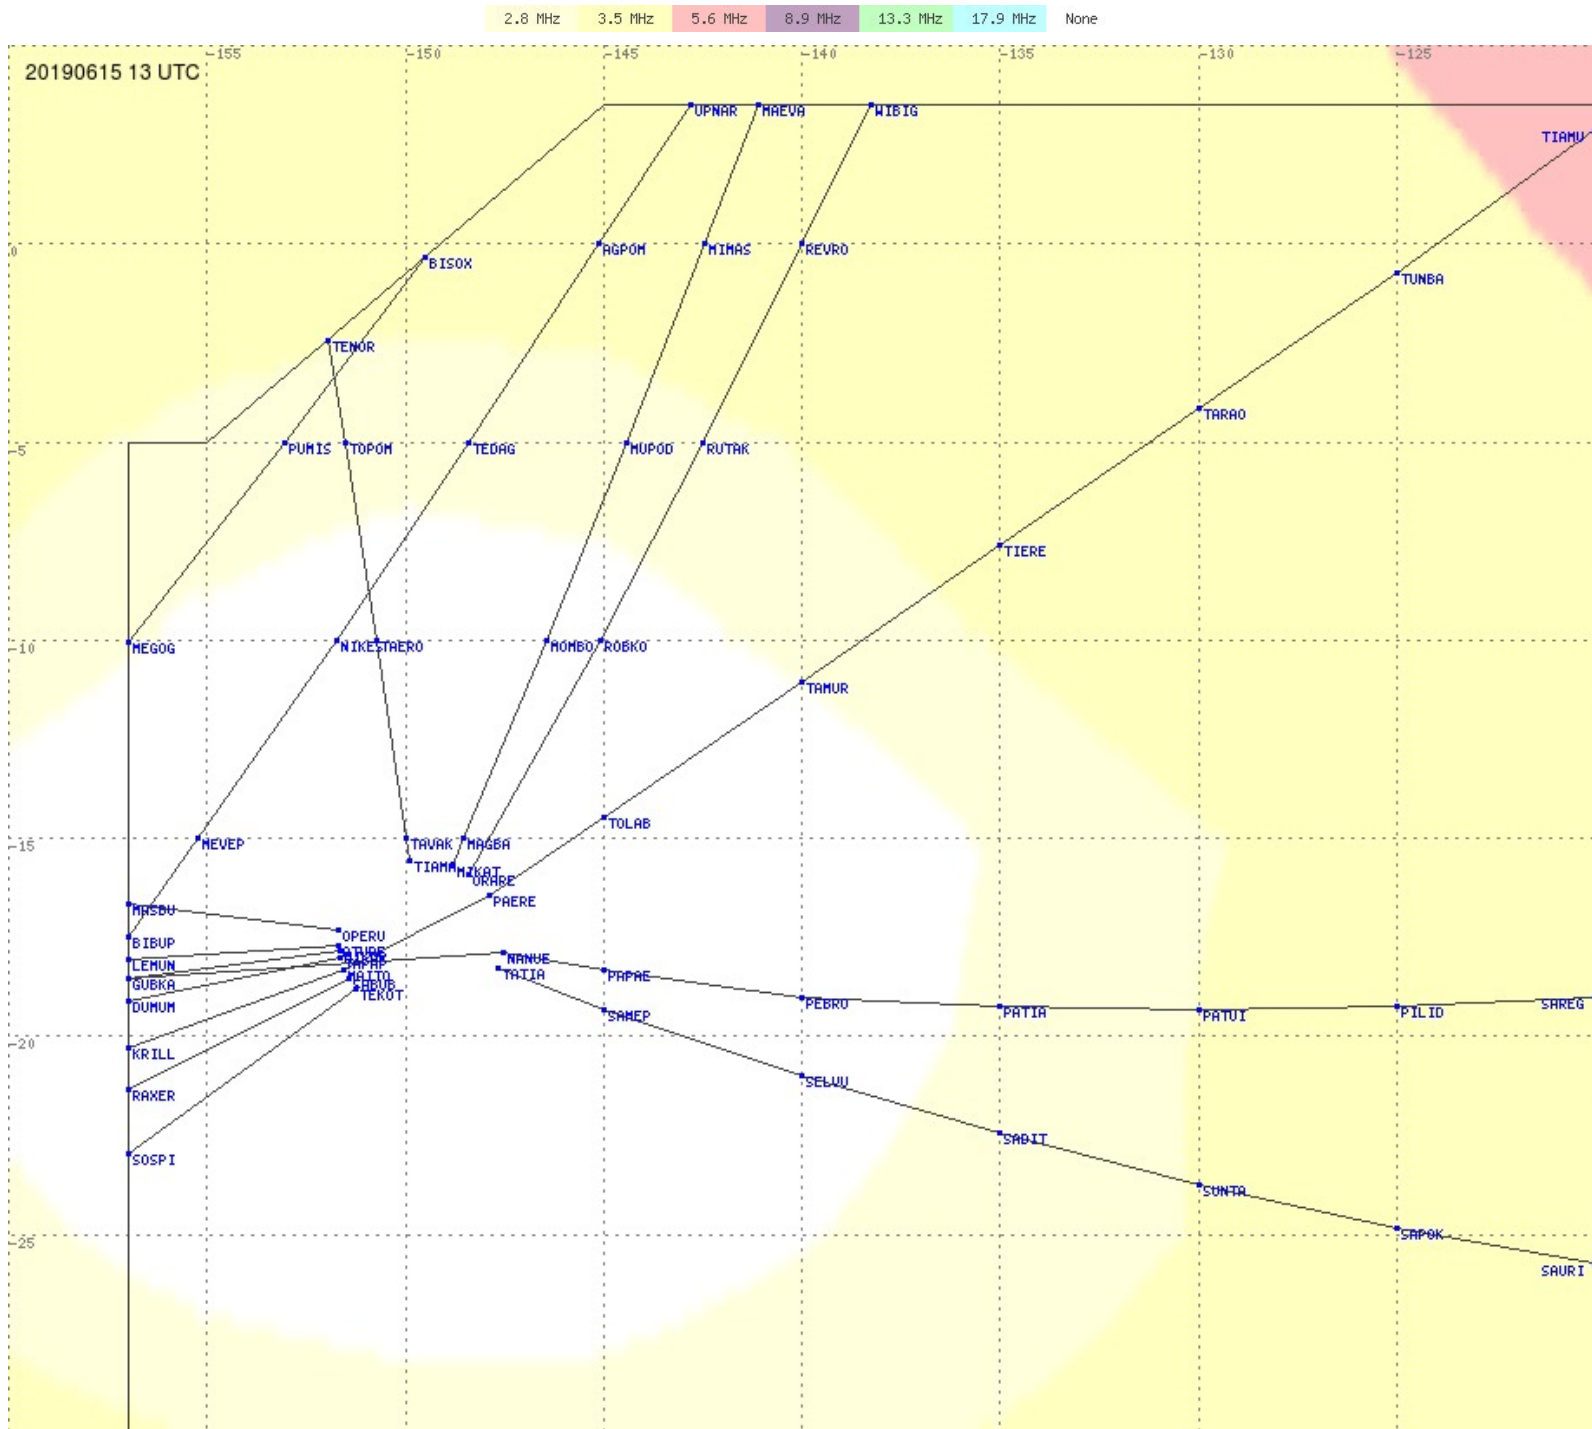

Tahiti FIR - HF Propag - 20190615

Tahiti FIR - HF Propag - 20190615

Tahiti FIR - HF Propag - 20190615

2.8 MHz
3.5 MHz
5.6 MHz
8.9 MHz
13.3 MHz
17.9 MHz
None

Tahiti FIR - HF Propag - 20190615

2.8 MHz
3.5 MHz
5.6 MHz
8.9 MHz
13.3 MHz
17.9 MHz
None

Tahiti FIR - HF Propag - 20190615

Tahiti FIR - HF Propag - 20190615

2.8 MHz 3.5 MHz 5.6 MHz 8.9 MHz 13.3 MHz 17.9 MHz None

Tahiti FIR - HF Propag - 20190615

Tahiti FIR - HF Propag - 20190615

2.8 MHz 3.5 MHz 5.6 MHz 8.9 MHz 13.3 MHz 17.9 MHz None

Tahiti FIR - HF Propag - 20190615

Tahiti FIR - HF Propag - 20190615

2.8 MHz 3.5 MHz 5.6 MHz 8.9 MHz 13.3 MHz 17.9 MHz None

Tahiti FIR - HF Propag - 20190615

Tahiti FIR - HF Propag - 20190615

Tahiti FIR - HF Propag - 20190615