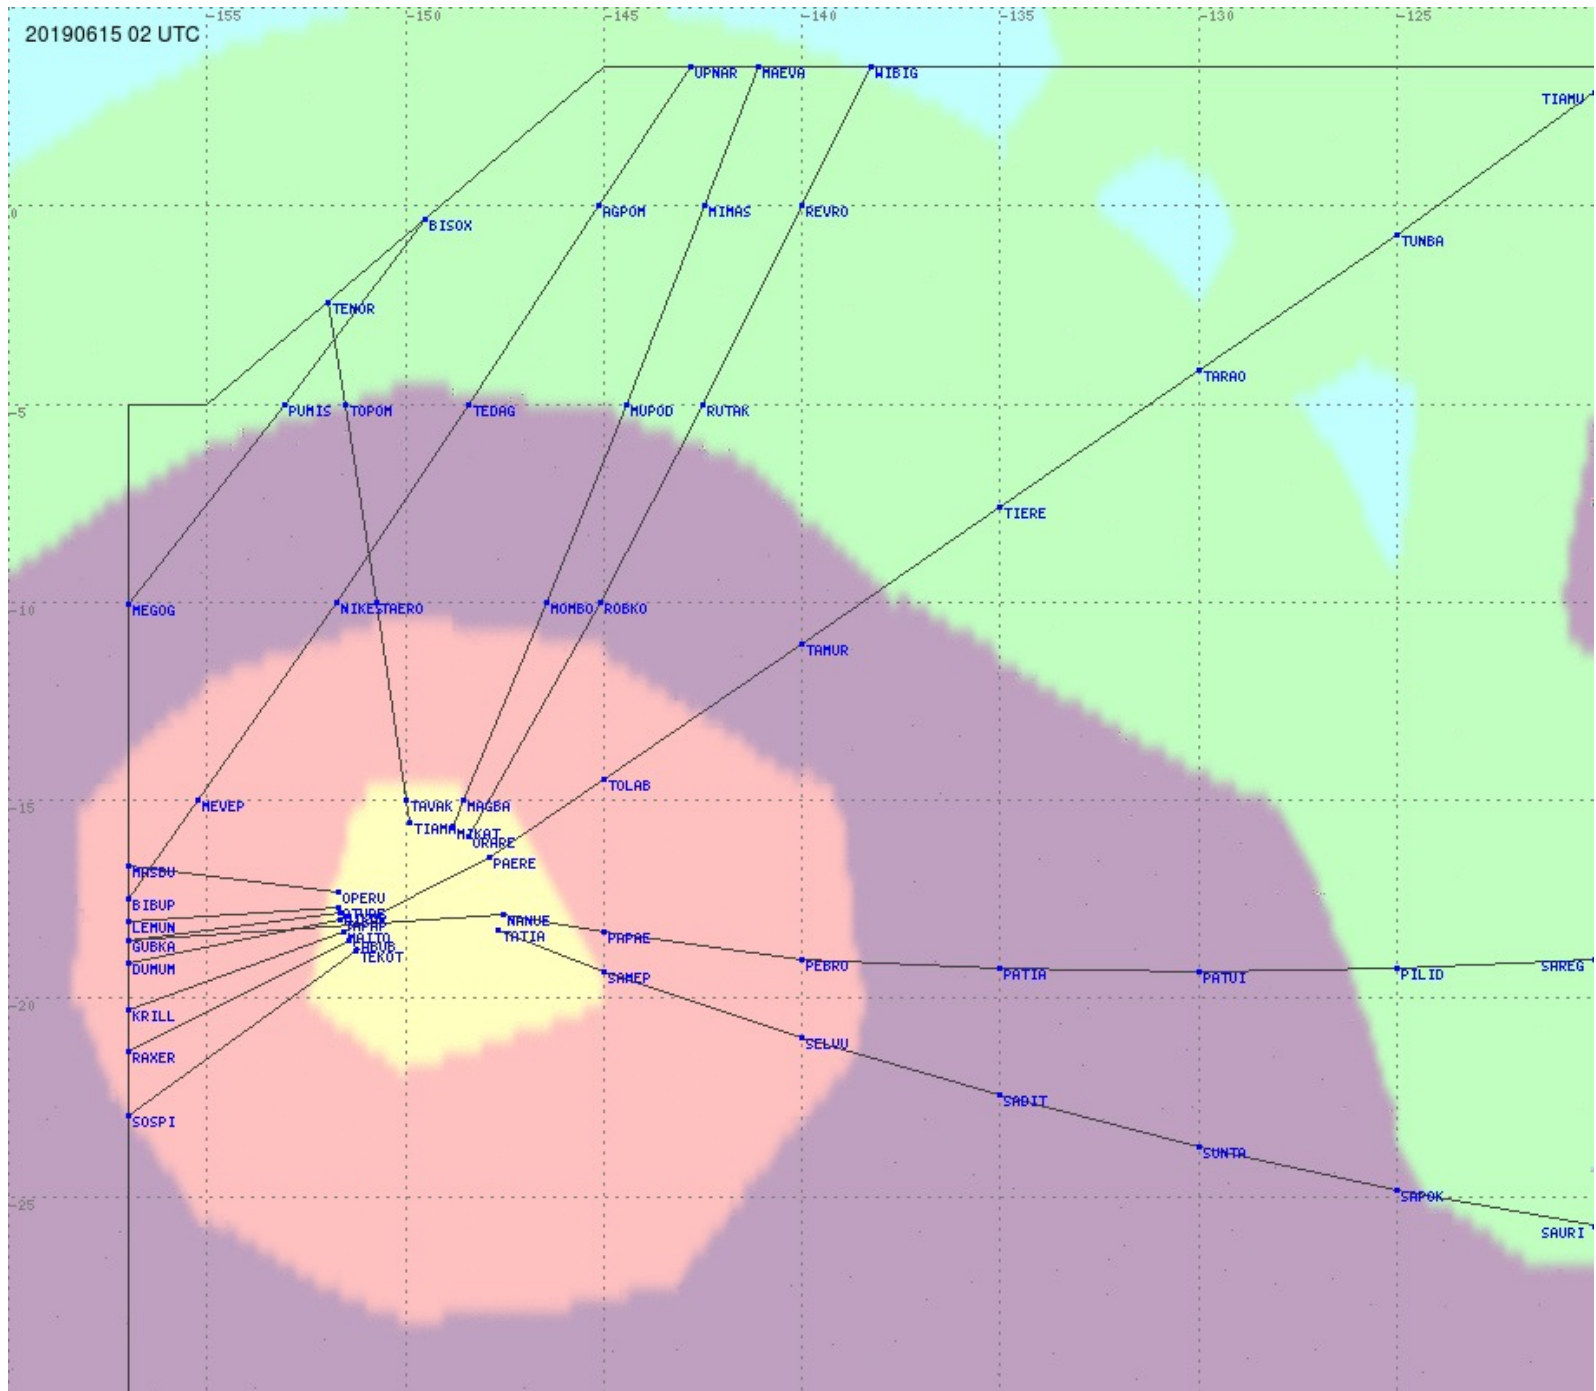

Tahiti FIR - HF Propag - 20190615

Tahiti FIR - HF Propag - 20190615

Tahiti FIR - HF Propag - 20190615

2.8 MHz
3.5 MHz
5.6 MHz
8.9 MHz
13.3 MHz
17.9 MHz
None

Tahiti FIR - HF Propag - 20190615

Tahiti FIR - HF Propag - 20190615

Tahiti FIR - HF Propag - 20190615

Tahiti FIR - HF Propag - 20190615

Tahiti FIR - HF Propag - 20190615

2.8 MHz
3.5 MHz
5.6 MHz
8.9 MHz
13.3 MHz
17.9 MHz
None

Tahiti FIR - HF Propag - 20190615

2.8 MHz
3.5 MHz
5.6 MHz
8.9 MHz
13.3 MHz
17.9 MHz
None

Tahiti FIR - HF Propag - 20190615

Tahiti FIR - HF Propag - 20190615

2.8 MHz 3.5 MHz 5.6 MHz 8.9 MHz 13.3 MHz 17.9 MHz None

Tahiti FIR - HF Propag - 20190615

Tahiti FIR - HF Propag - 20190615

2.8 MHz 3.5 MHz 5.6 MHz 8.9 MHz 13.3 MHz 17.9 MHz None