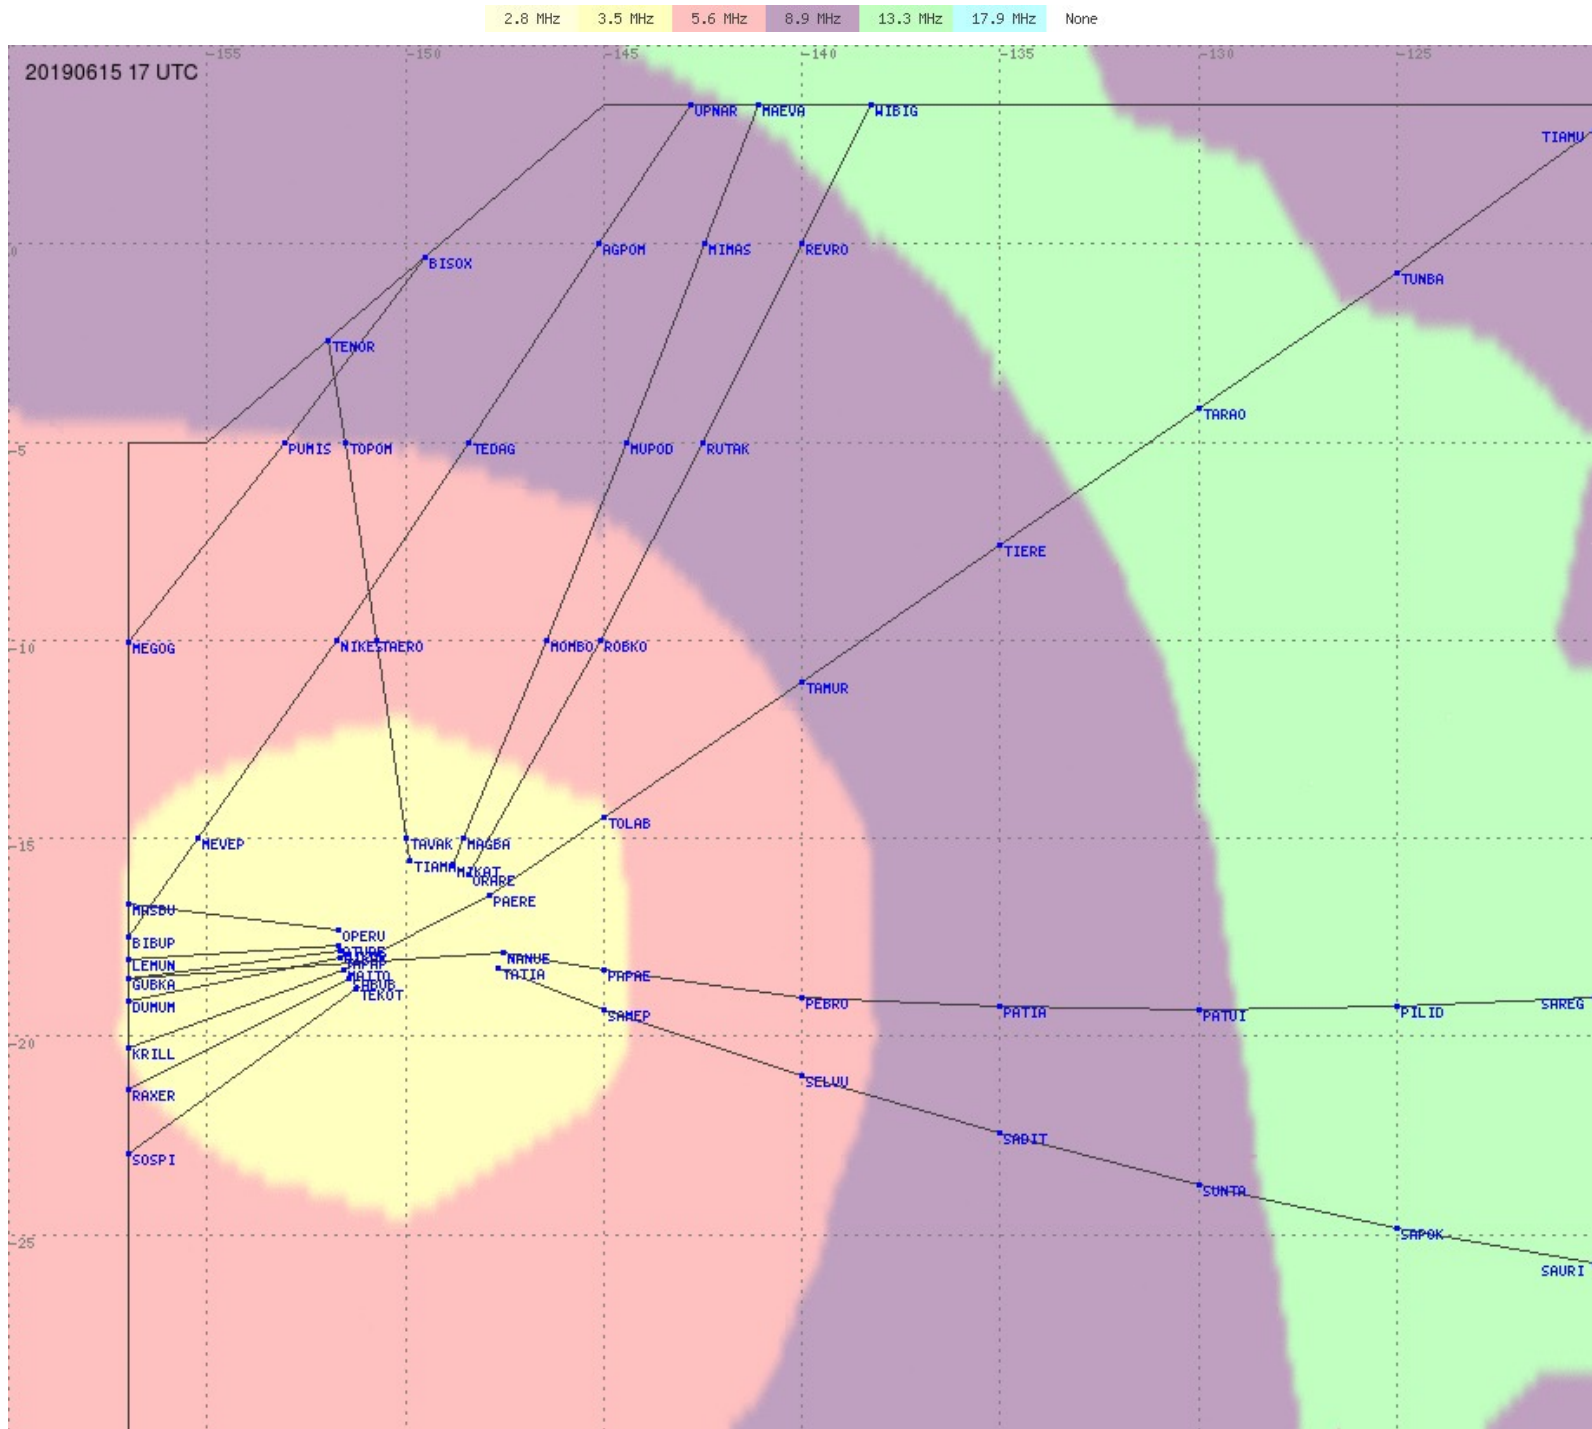

Tahiti FIR - HF Propag - 20190615

Tahiti FIR - HF Propag - 20190615

Tahiti FIR - HF Propag - 20190615

2.8 MHz
3.5 MHz
5.6 MHz
8.9 MHz
13.3 MHz
17.9 MHz
None

Tahiti FIR - HF Propag - 20190615

2.8 MHz
3.5 MHz
5.6 MHz
8.9 MHz
13.3 MHz
17.9 MHz
None

Tahiti FIR - HF Propag - 20190615

Tahiti FIR - HF Propag - 20190615

2.8 MHz 3.5 MHz 5.6 MHz 8.9 MHz 13.3 MHz 17.9 MHz None

Tahiti FIR - HF Propag - 20190615

Tahiti FIR - HF Propag - 20190615

2.8 MHz 3.5 MHz 5.6 MHz 8.9 MHz 13.3 MHz 17.9 MHz None

Tahiti FIR - HF Propag - 20190615

Tahiti FIR - HF Propag - 20190615

2.8 MHz 3.5 MHz 5.6 MHz 8.9 MHz 13.3 MHz 17.9 MHz None

Tahiti FIR - HF Propag - 20190615

Tahiti FIR - HF Propag - 20190615

Tahiti FIR - HF Propag - 20190615

Tahiti FIR - HF Propag - 20190615

2.8 MHz 3.5 MHz 5.6 MHz 8.9 MHz 13.3 MHz 17.9 MHz None

Tahiti FIR - HF Propag - 20190615

2.8 MHz
3.5 MHz
5.6 MHz
8.9 MHz
13.3 MHz
17.9 MHz
None

Tahiti FIR - HF Propag - 20190615