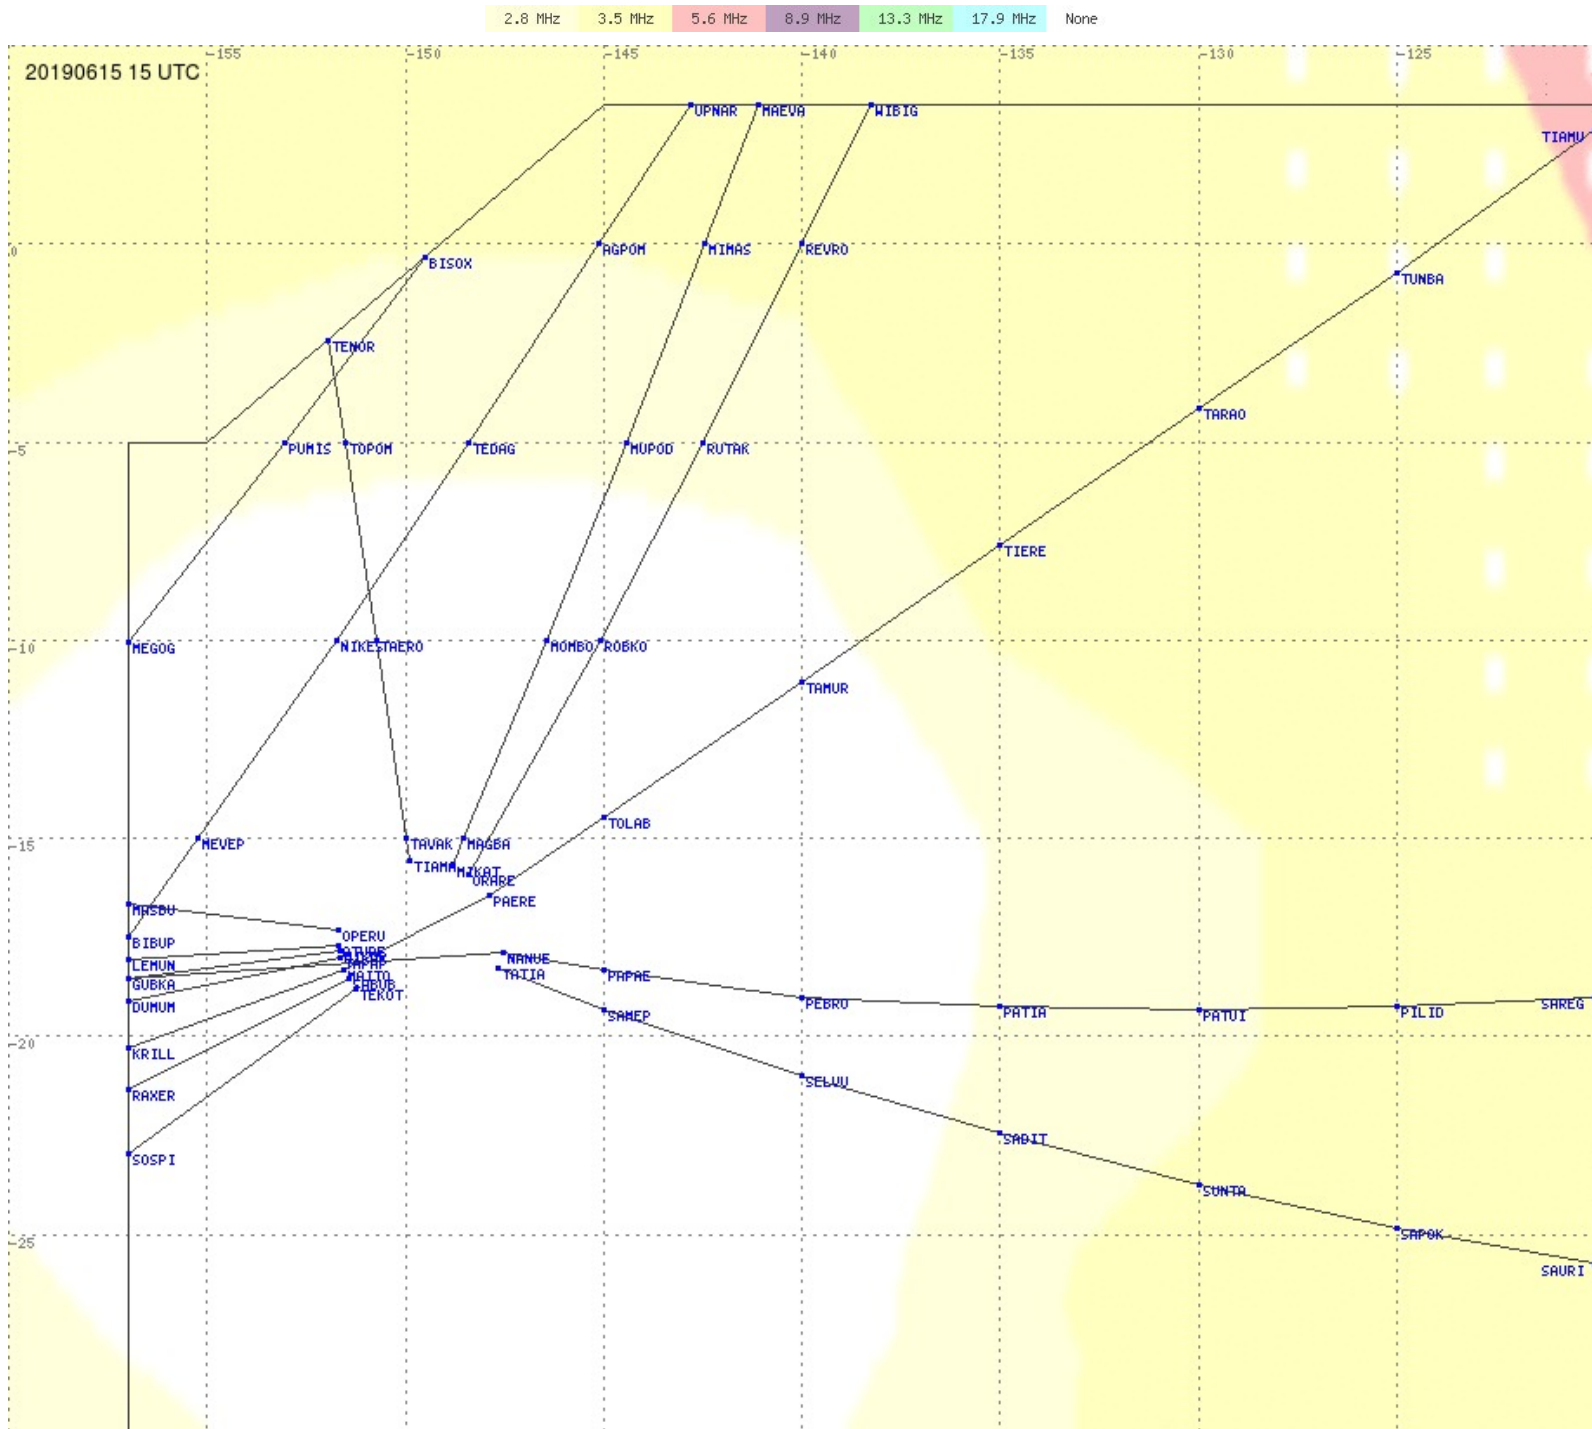

Tahiti FIR - HF Propag - 20190615

Tahiti FIR - HF Propag - 20190615

Tahiti FIR - HF Propag - 20190615

2.8 MHz
3.5 MHz
5.6 MHz
8.9 MHz
13.3 MHz
17.9 MHz
None

Tahiti FIR - HF Propag - 20190615

2.8 MHz
3.5 MHz
5.6 MHz
8.9 MHz
13.3 MHz
17.9 MHz
None

Tahiti FIR - HF Propag - 20190615

Tahiti FIR - HF Propag - 20190615

2.8 MHz 3.5 MHz 5.6 MHz 8.9 MHz 13.3 MHz 17.9 MHz None

Tahiti FIR - HF Propag - 20190615

Tahiti FIR - HF Propag - 20190615

2.8 MHz 3.5 MHz 5.6 MHz 8.9 MHz 13.3 MHz 17.9 MHz None

Tahiti FIR - HF Propag - 20190615

Tahiti FIR - HF Propag - 20190615

2.8 MHz 3.5 MHz 5.6 MHz 8.9 MHz 13.3 MHz 17.9 MHz None

Tahiti FIR - HF Propag - 20190615

Tahiti FIR - HF Propag - 20190615

Tahiti FIR - HF Propag - 20190615

Tahiti FIR - HF Propag - 20190615

2.8 MHz 3.5 MHz 5.6 MHz 8.9 MHz 13.3 MHz 17.9 MHz None

Tahiti FIR - HF Propag - 20190615

2.8 MHz
3.5 MHz
5.6 MHz
8.9 MHz
13.3 MHz
17.9 MHz
None

Tahiti FIR - HF Propag - 20190615