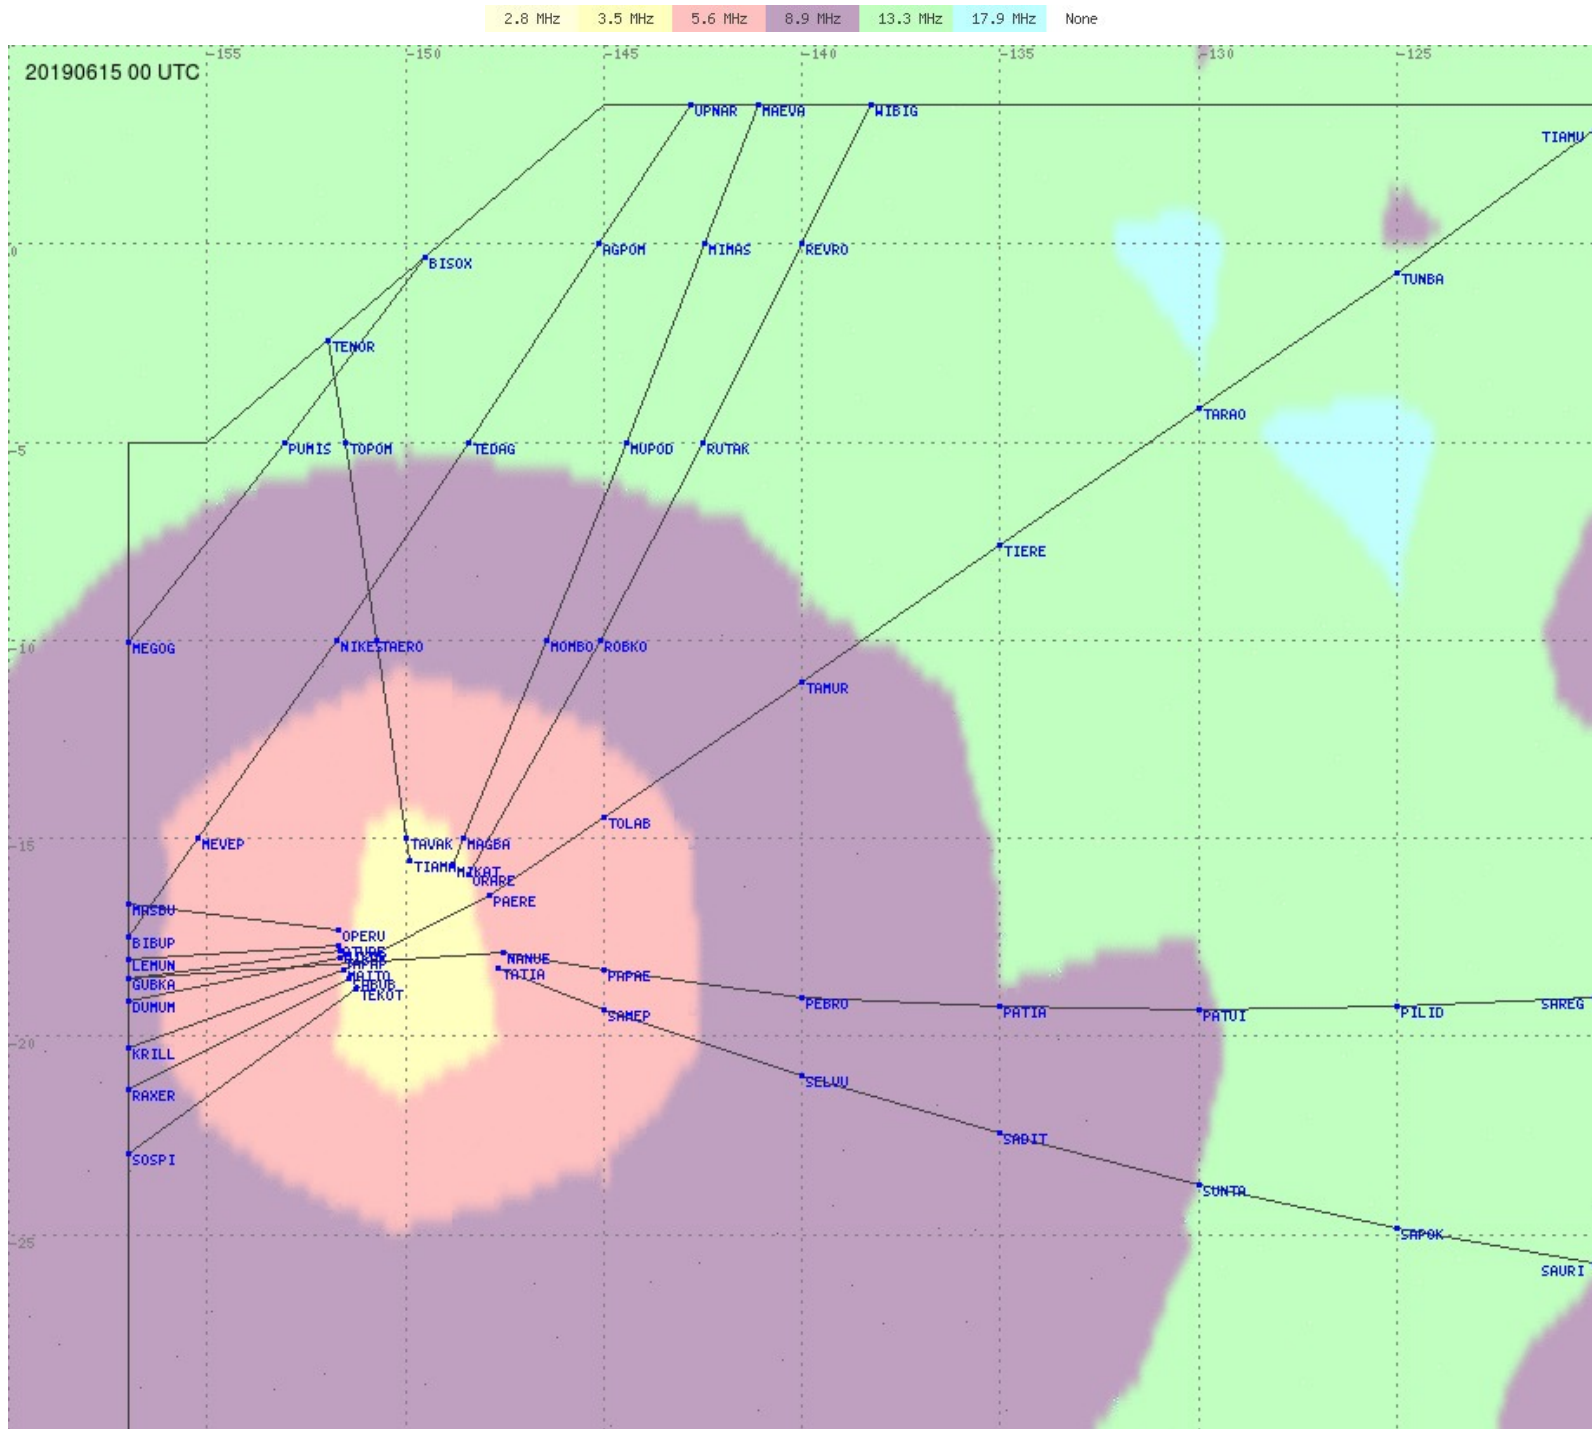

Tahiti FIR - HF Propag - 20190615

Tahiti FIR - HF Propag - 20190615

Tahiti FIR - HF Propag - 20190615

2.8 MHz
3.5 MHz
5.6 MHz
8.9 MHz
13.3 MHz
17.9 MHz
None

Tahiti FIR - HF Propag - 20190615

Tahiti FIR - HF Propag - 20190615

Tahiti FIR - HF Propag - 20190615

Tahiti FIR - HF Propag - 20190615

Tahiti FIR - HF Propag - 20190615

2.8 MHz
3.5 MHz
5.6 MHz
8.9 MHz
13.3 MHz
17.9 MHz
None

Tahiti FIR - HF Propag - 20190615

2.8 MHz
3.5 MHz
5.6 MHz
8.9 MHz
13.3 MHz
17.9 MHz
None

Tahiti FIR - HF Propag - 20190615

Tahiti FIR - HF Propag - 20190615

2.8 MHz 3.5 MHz 5.6 MHz 8.9 MHz 13.3 MHz 17.9 MHz None

Tahiti FIR - HF Propag - 20190615

Tahiti FIR - HF Propag - 20190615

2.8 MHz 3.5 MHz 5.6 MHz 8.9 MHz 13.3 MHz 17.9 MHz None