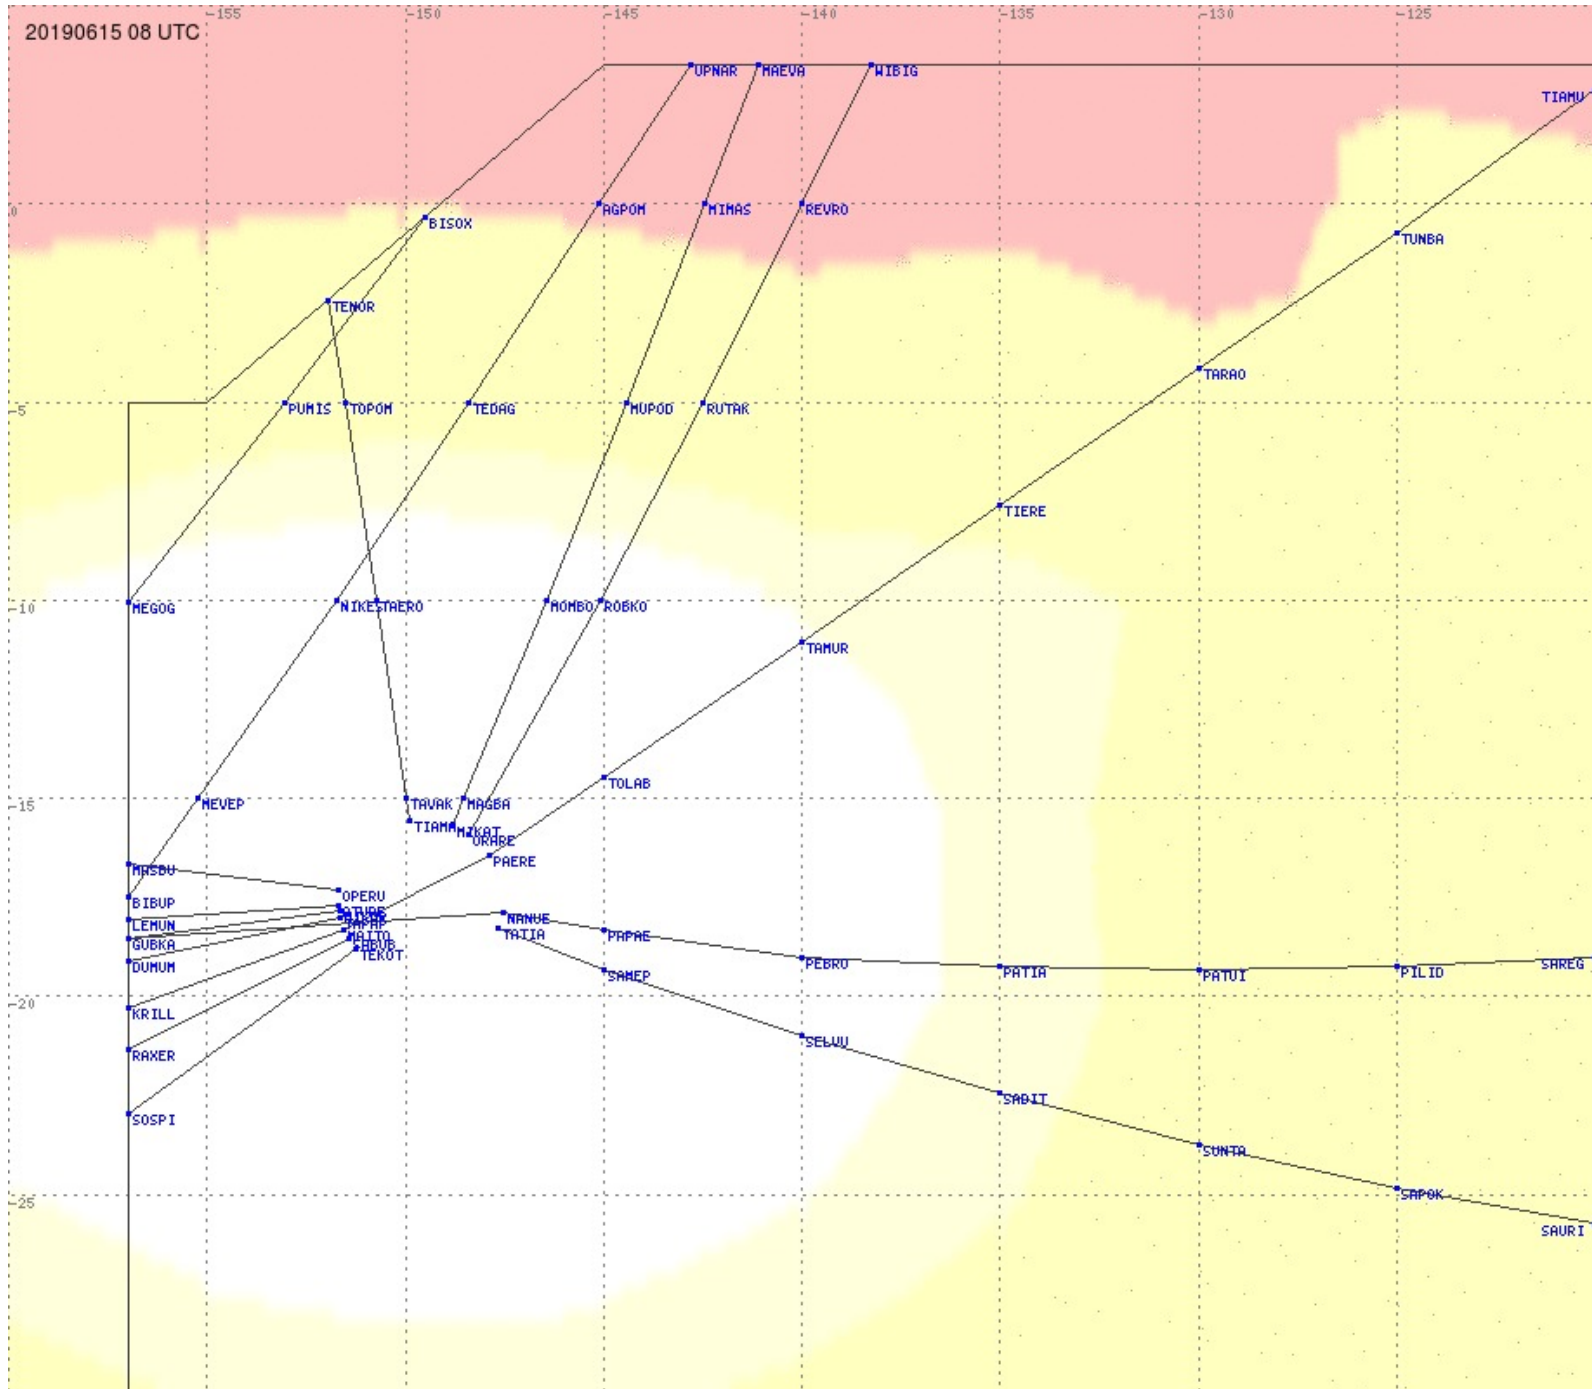

Tahiti FIR - HF Propag - 20190615

Tahiti FIR - HF Propag - 20190615

Tahiti FIR - HF Propag - 20190615

2.8 MHz
3.5 MHz
5.6 MHz
8.9 MHz
13.3 MHz
17.9 MHz
None

Tahiti FIR - HF Propag - 20190615

Tahiti FIR - HF Propag - 20190615

Tahiti FIR - HF Propag - 20190615

Tahiti FIR - HF Propag - 20190615

Tahiti FIR - HF Propag - 20190615

2.8 MHz
3.5 MHz
5.6 MHz
8.9 MHz
13.3 MHz
17.9 MHz
None

Tahiti FIR - HF Propag - 20190615

2.8 MHz
3.5 MHz
5.6 MHz
8.9 MHz
13.3 MHz
17.9 MHz
None

Tahiti FIR - HF Propag - 20190615

Tahiti FIR - HF Propag - 20190615

2.8 MHz 3.5 MHz 5.6 MHz 8.9 MHz 13.3 MHz 17.9 MHz None

Tahiti FIR - HF Propag - 20190615

Tahiti FIR - HF Propag - 20190615

2.8 MHz 3.5 MHz 5.6 MHz 8.9 MHz 13.3 MHz 17.9 MHz None