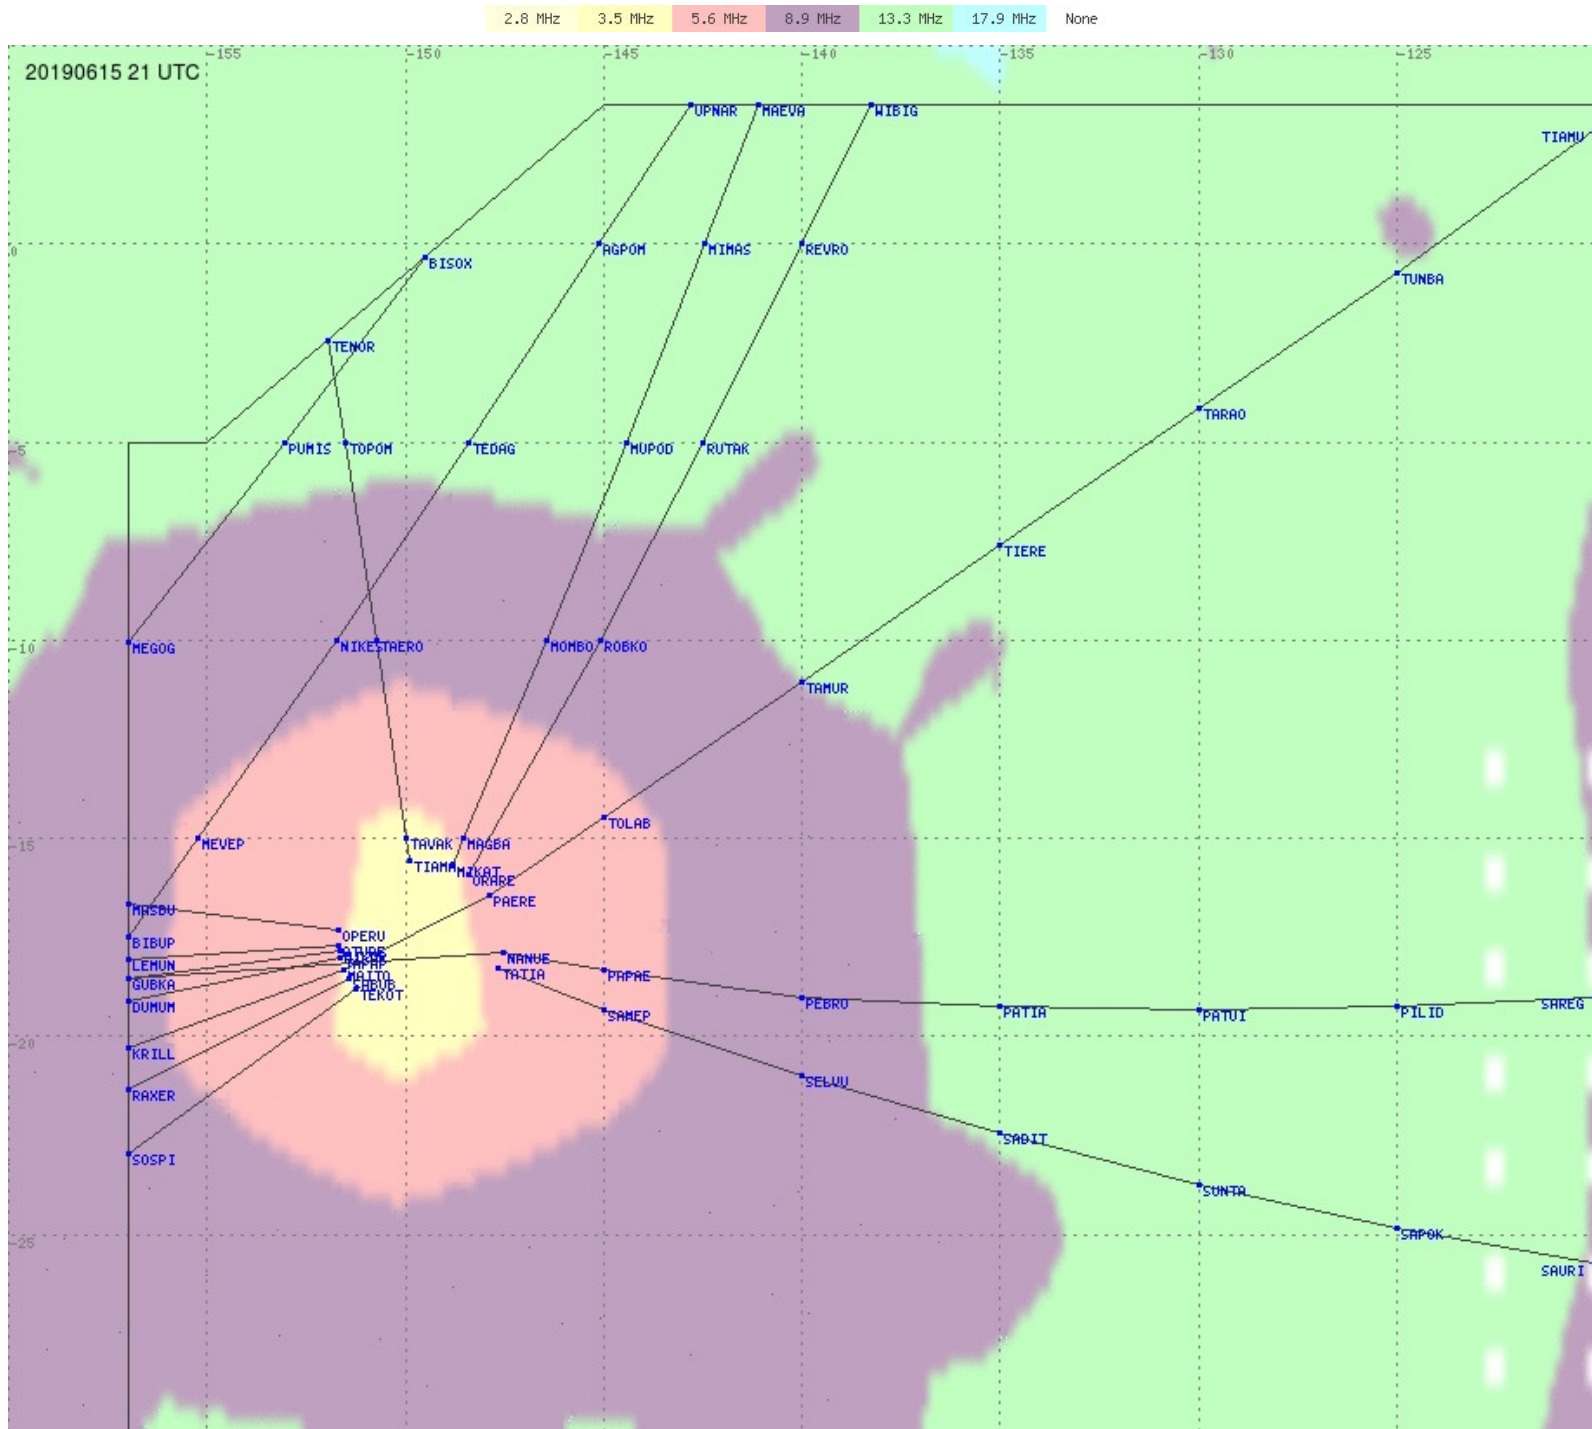

Tahiti FIR - HF Propag - 20190615

Tahiti FIR - HF Propag - 20190615

Tahiti FIR - HF Propag - 20190615

2.8 MHz
3.5 MHz
5.6 MHz
8.9 MHz
13.3 MHz
17.9 MHz
None

Tahiti FIR - HF Propag - 20190615

2.8 MHz
3.5 MHz
5.6 MHz
8.9 MHz
13.3 MHz
17.9 MHz
None

Tahiti FIR - HF Propag - 20190615

Tahiti FIR - HF Propag - 20190615

2.8 MHz 3.5 MHz 5.6 MHz 8.9 MHz 13.3 MHz 17.9 MHz None

Tahiti FIR - HF Propag - 20190615

Tahiti FIR - HF Propag - 20190615

Tahiti FIR - HF Propag - 20190615

Tahiti FIR - HF Propag - 20190615

2.8 MHz 3.5 MHz 5.6 MHz 8.9 MHz 13.3 MHz 17.9 MHz None

Tahiti FIR - HF Propag - 20190615

2.8 MHz
3.5 MHz
5.6 MHz
8.9 MHz
13.3 MHz
17.9 MHz
None

Tahiti FIR - HF Propag - 20190615

2.8 MHz 3.5 MHz 5.6 MHz 8.9 MHz 13.3 MHz 17.9 MHz None

Tahiti FIR - HF Propag - 20190615

Tahiti FIR - HF Propag - 20190615

Tahiti FIR - HF Propag - 20190615

2.8 MHz 3.5 MHz 5.6 MHz 8.9 MHz 13.3 MHz 17.9 MHz None