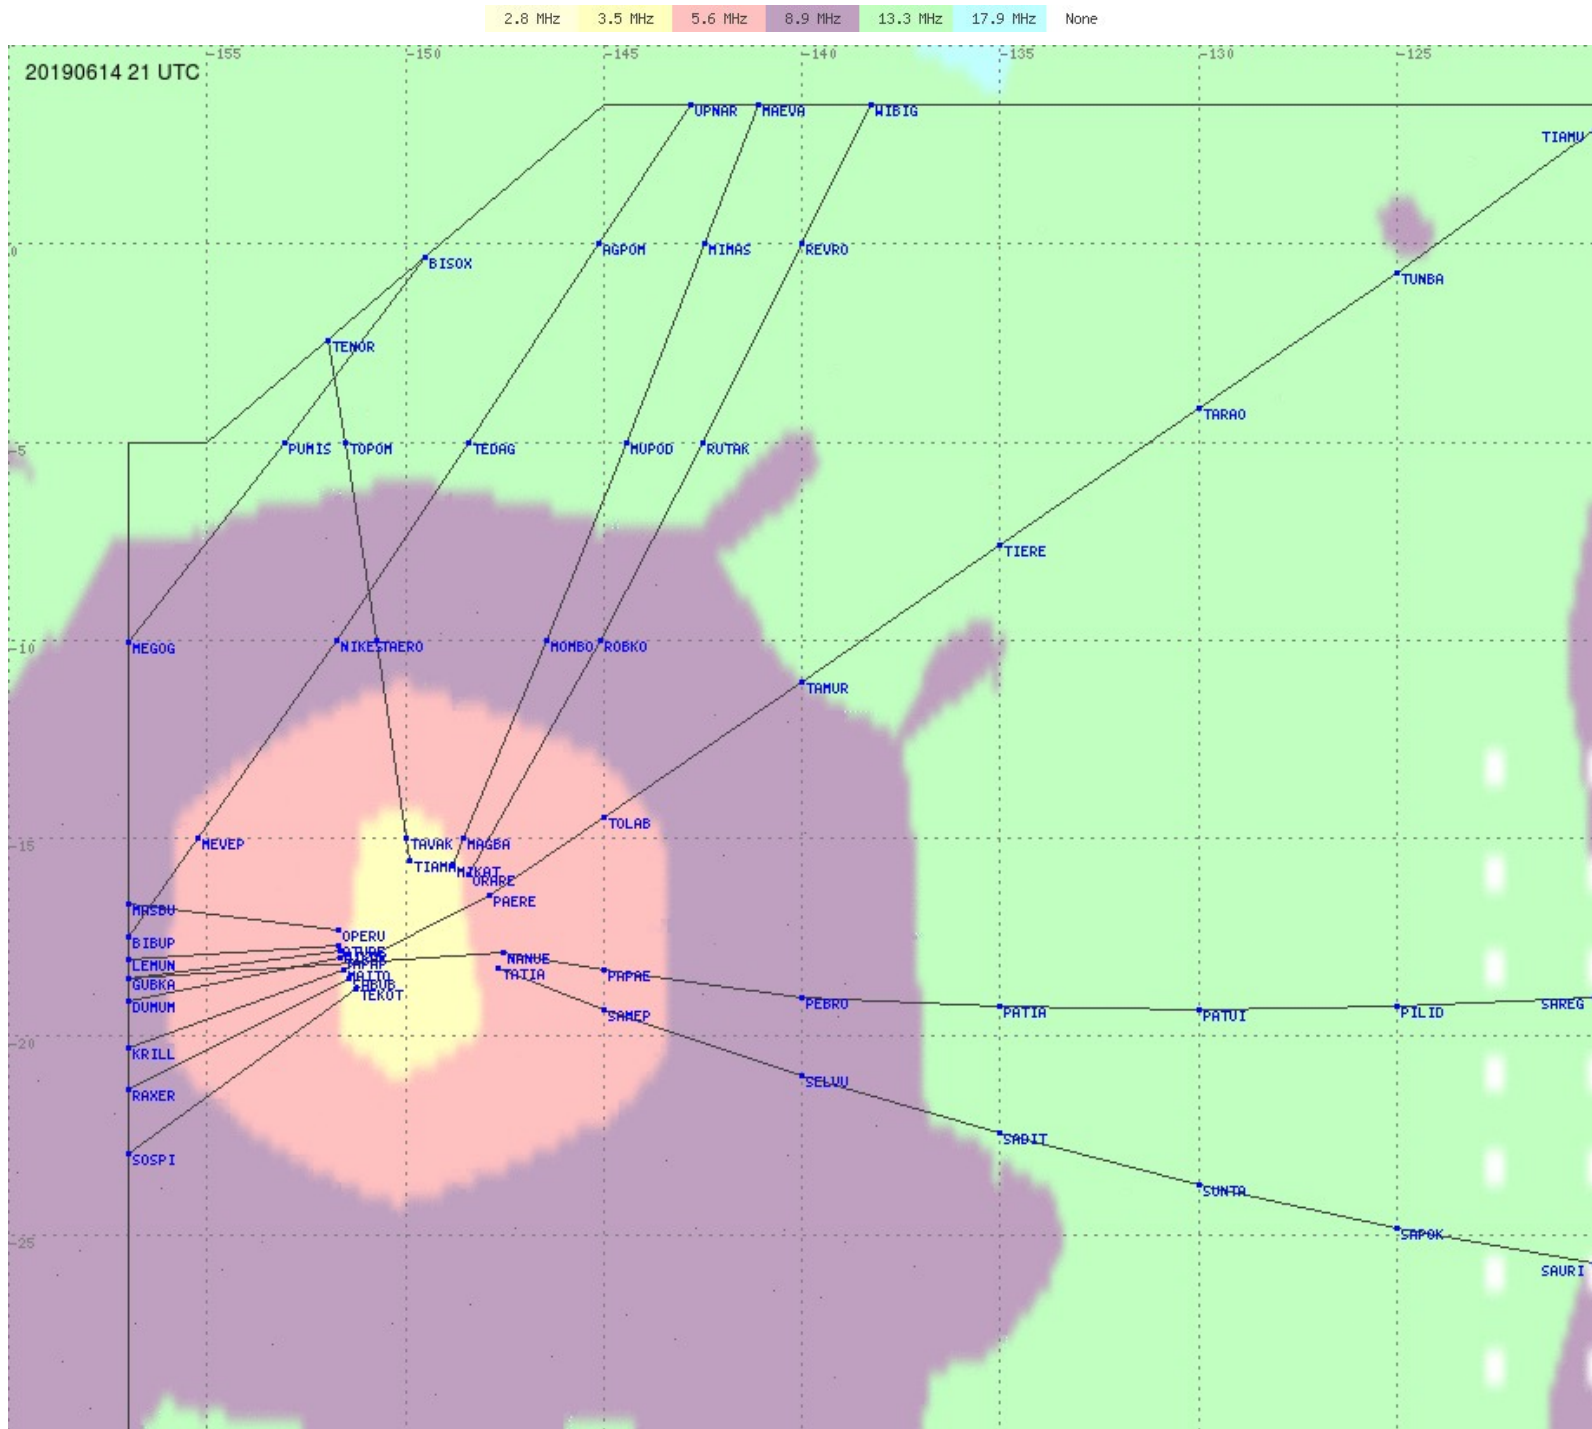

Tahiti FIR - HF Propag - 20190614