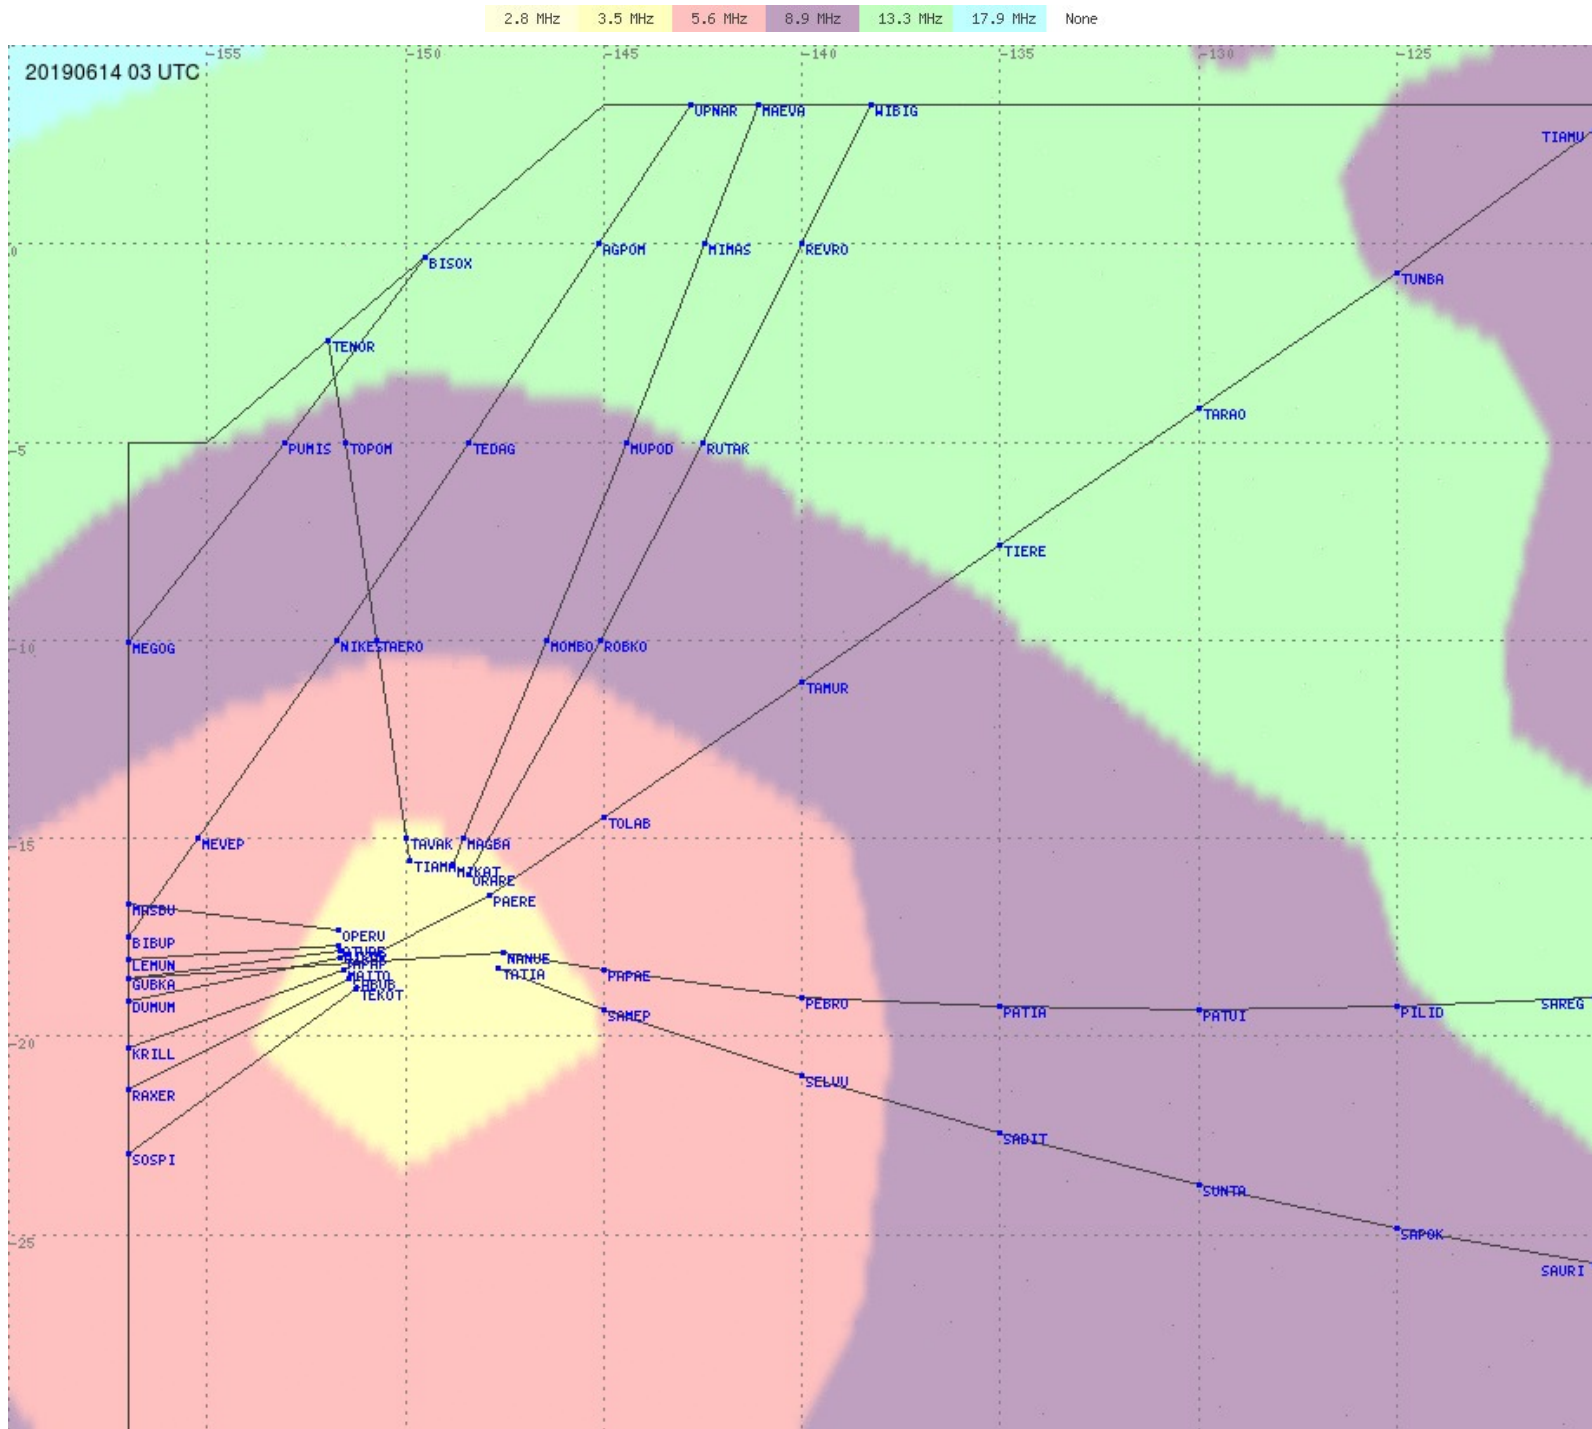

Tahiti FIR - HF Propag - 20190614