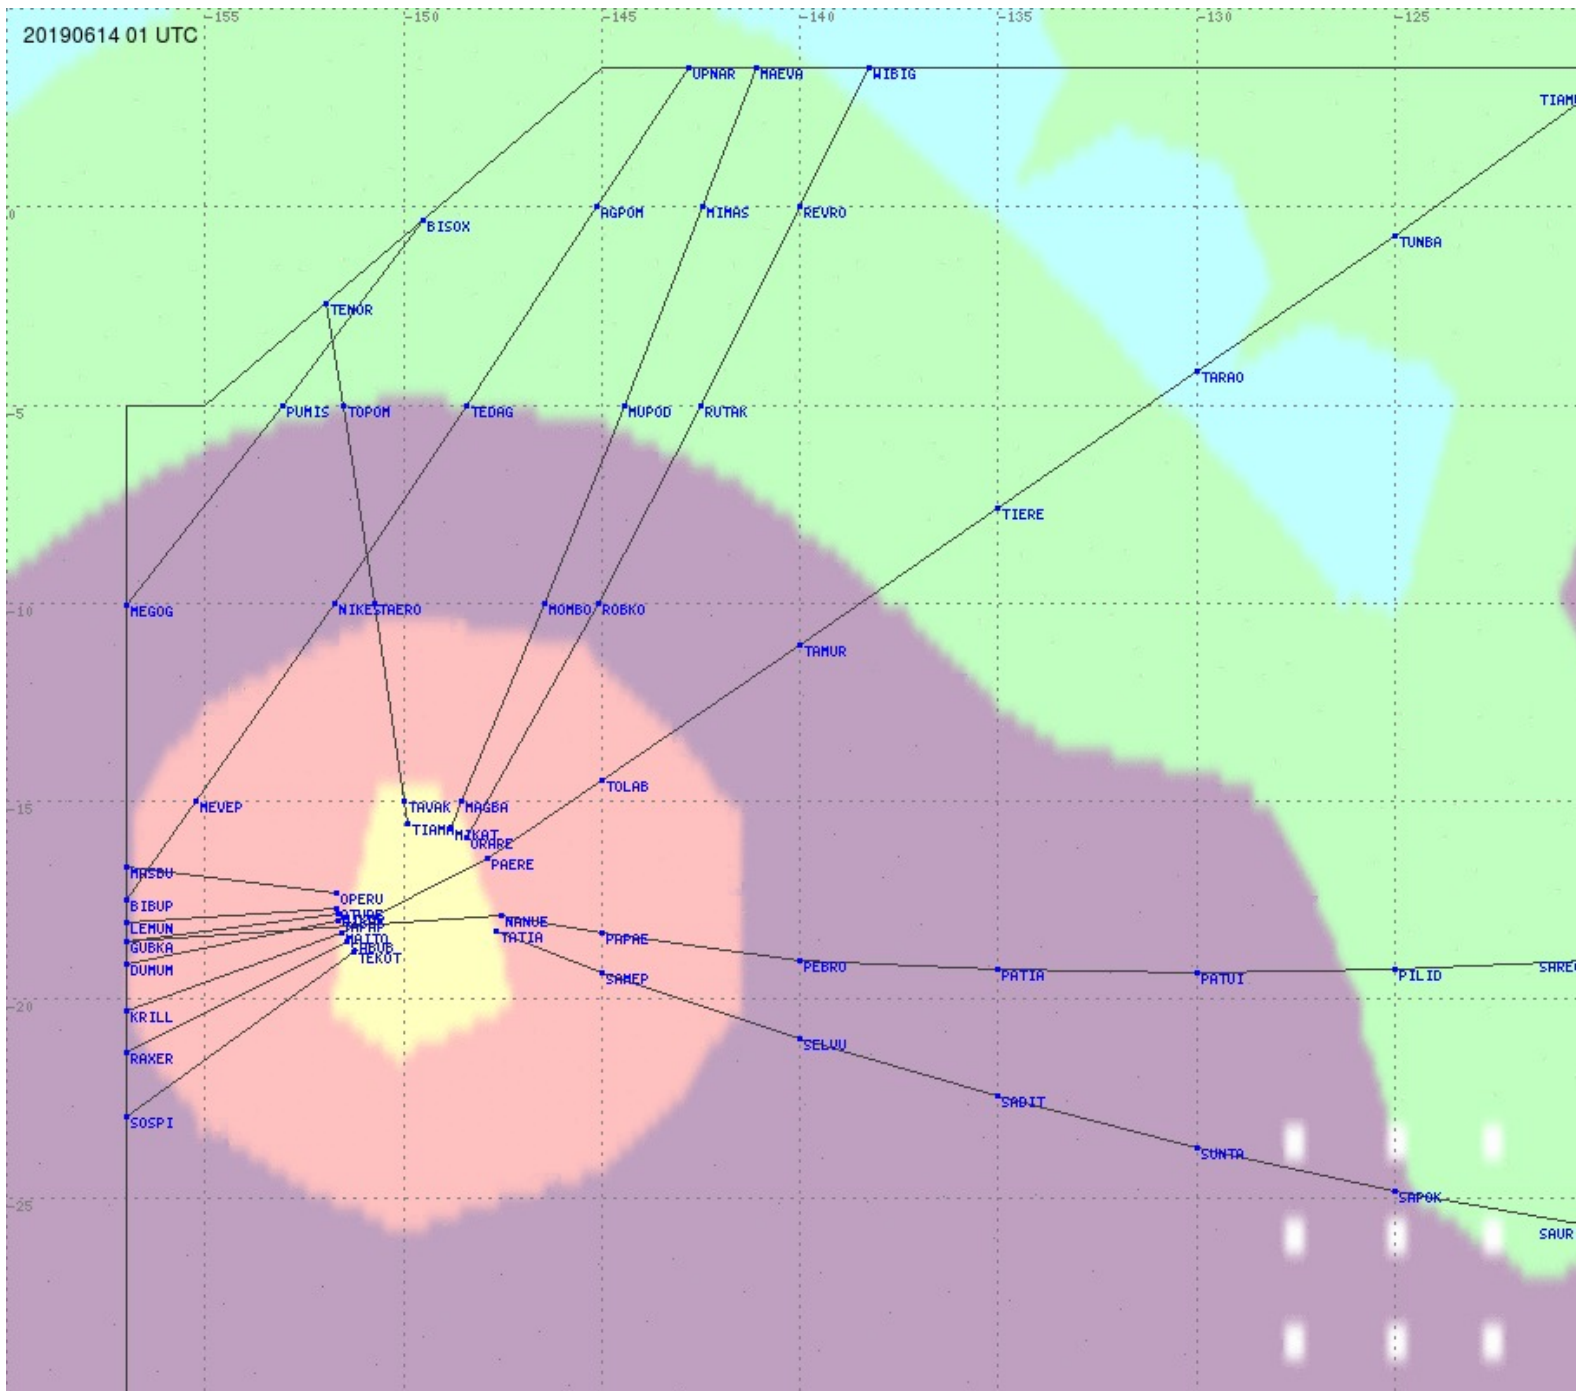

# Tahiti FIR - HF Propag - 20190614

# Tahiti FIR - HF Propag - 20190614

2.8 MHz 3.5 MHz 5.6 MHz 8.9 MHz 13.3 MHz 17.9 MHz None