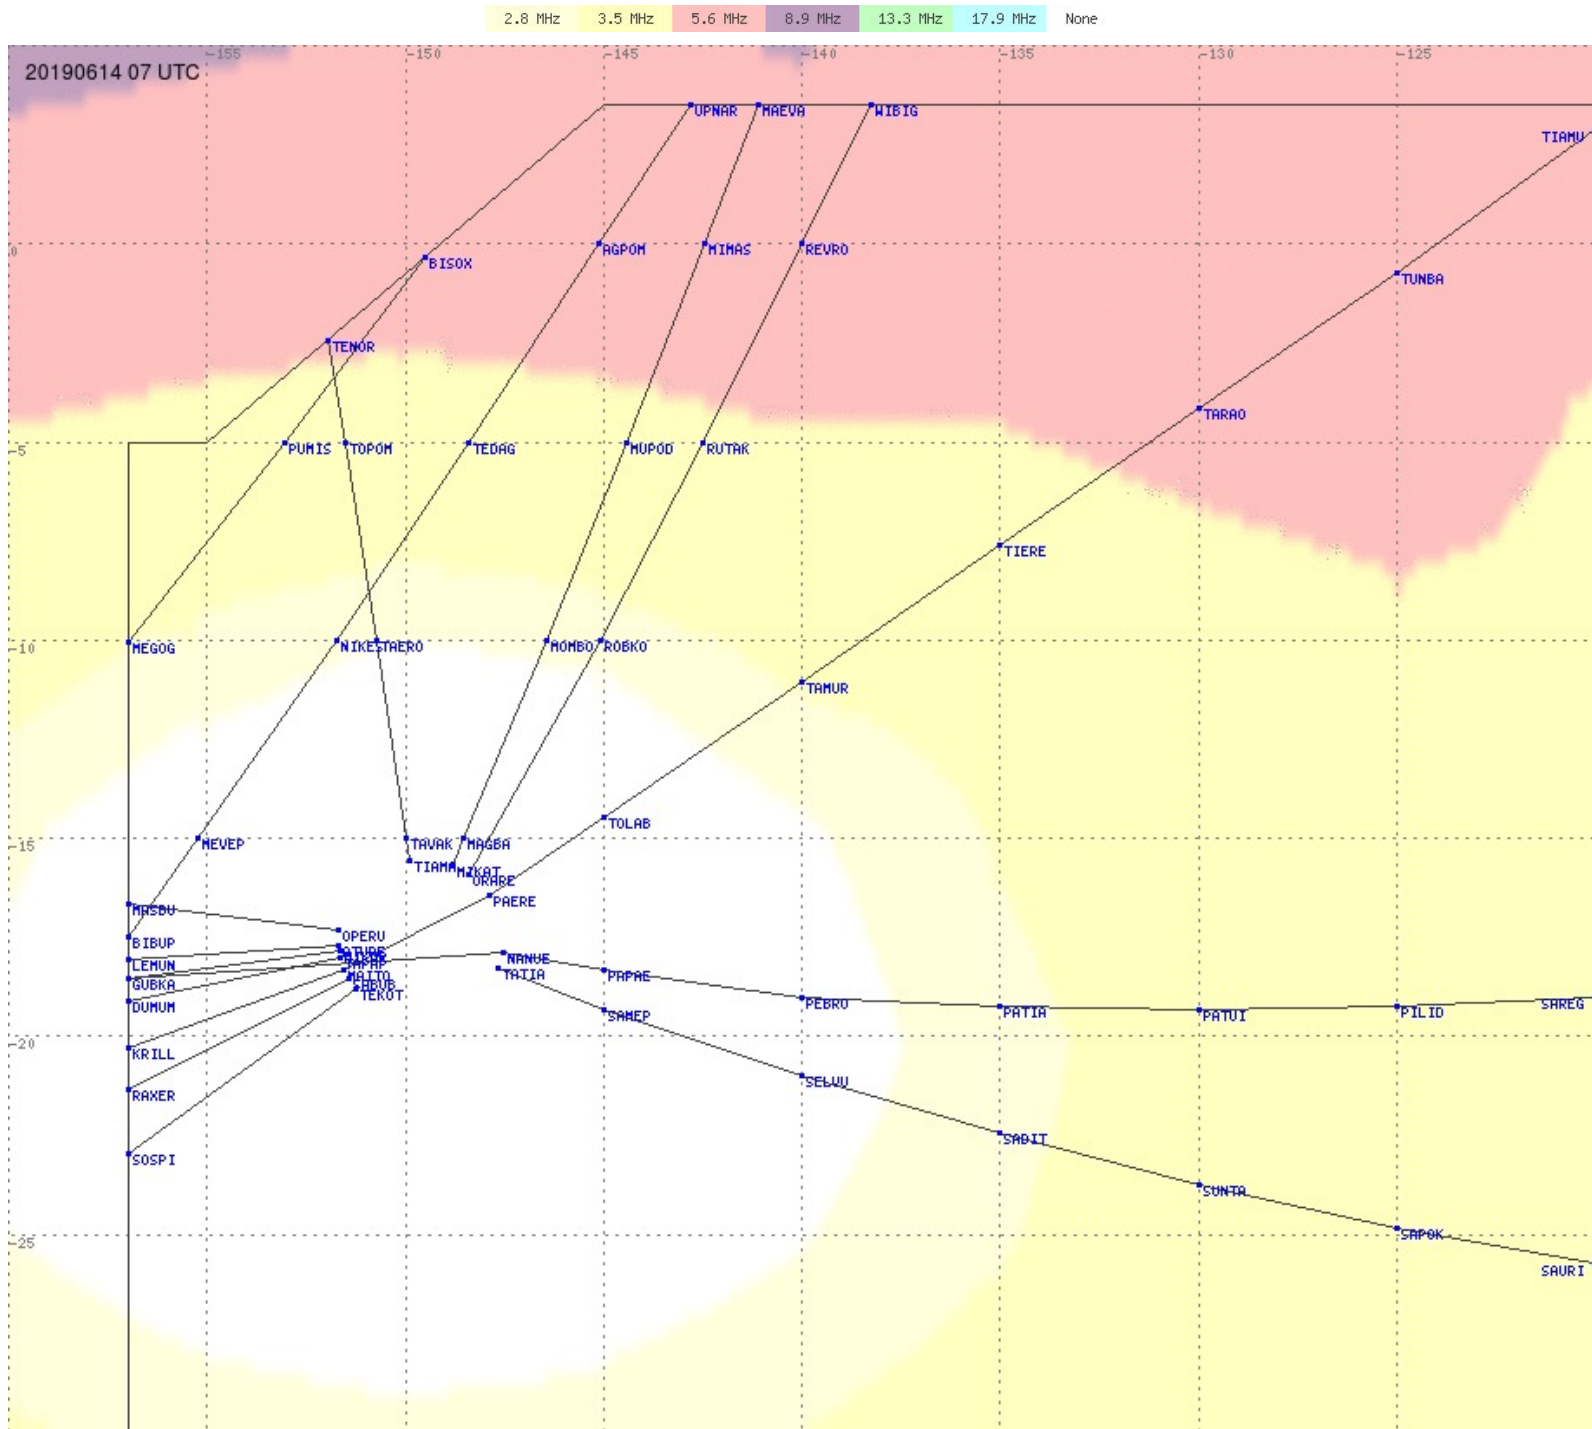

Tahiti FIR - HF Propag - 20190614