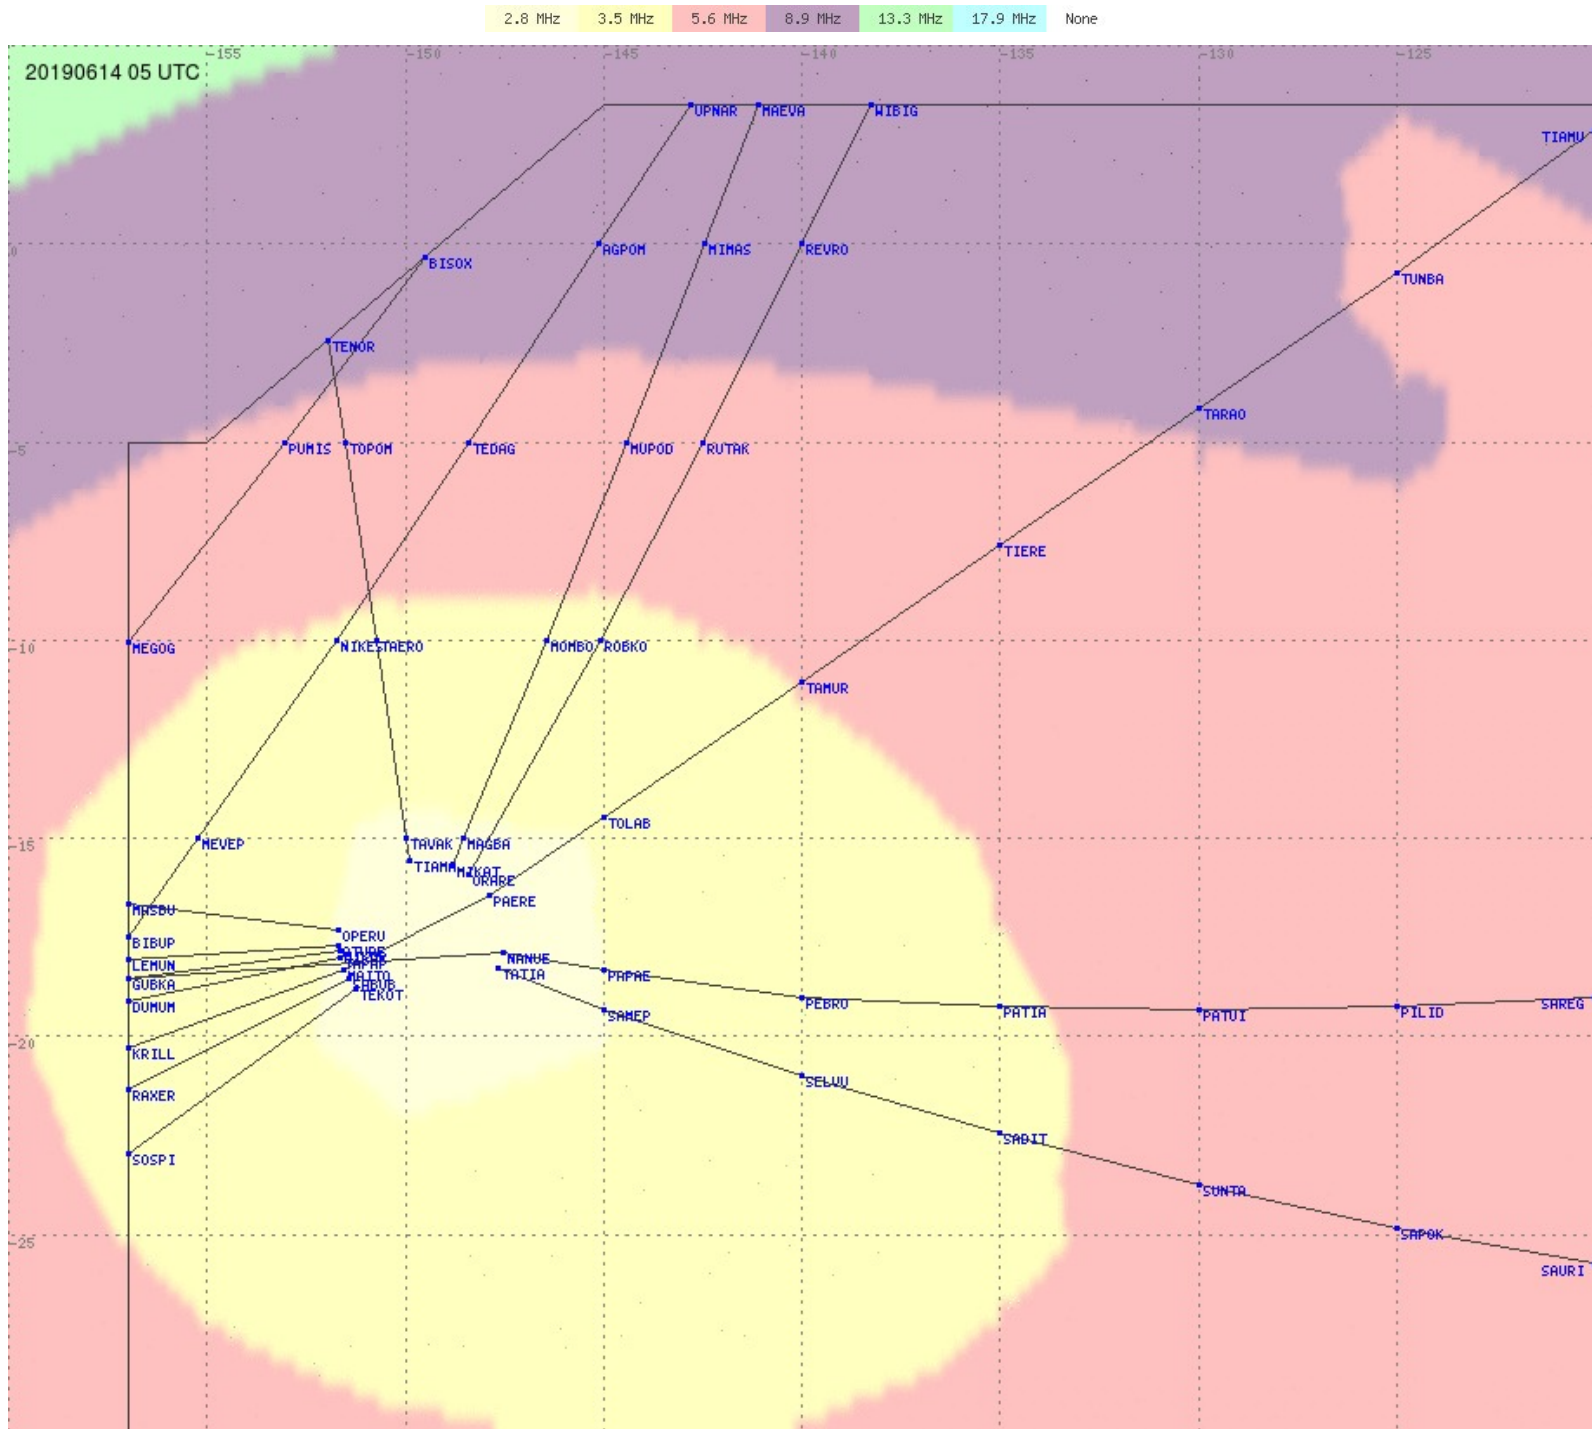

Tahiti FIR - HF Propag - 20190614