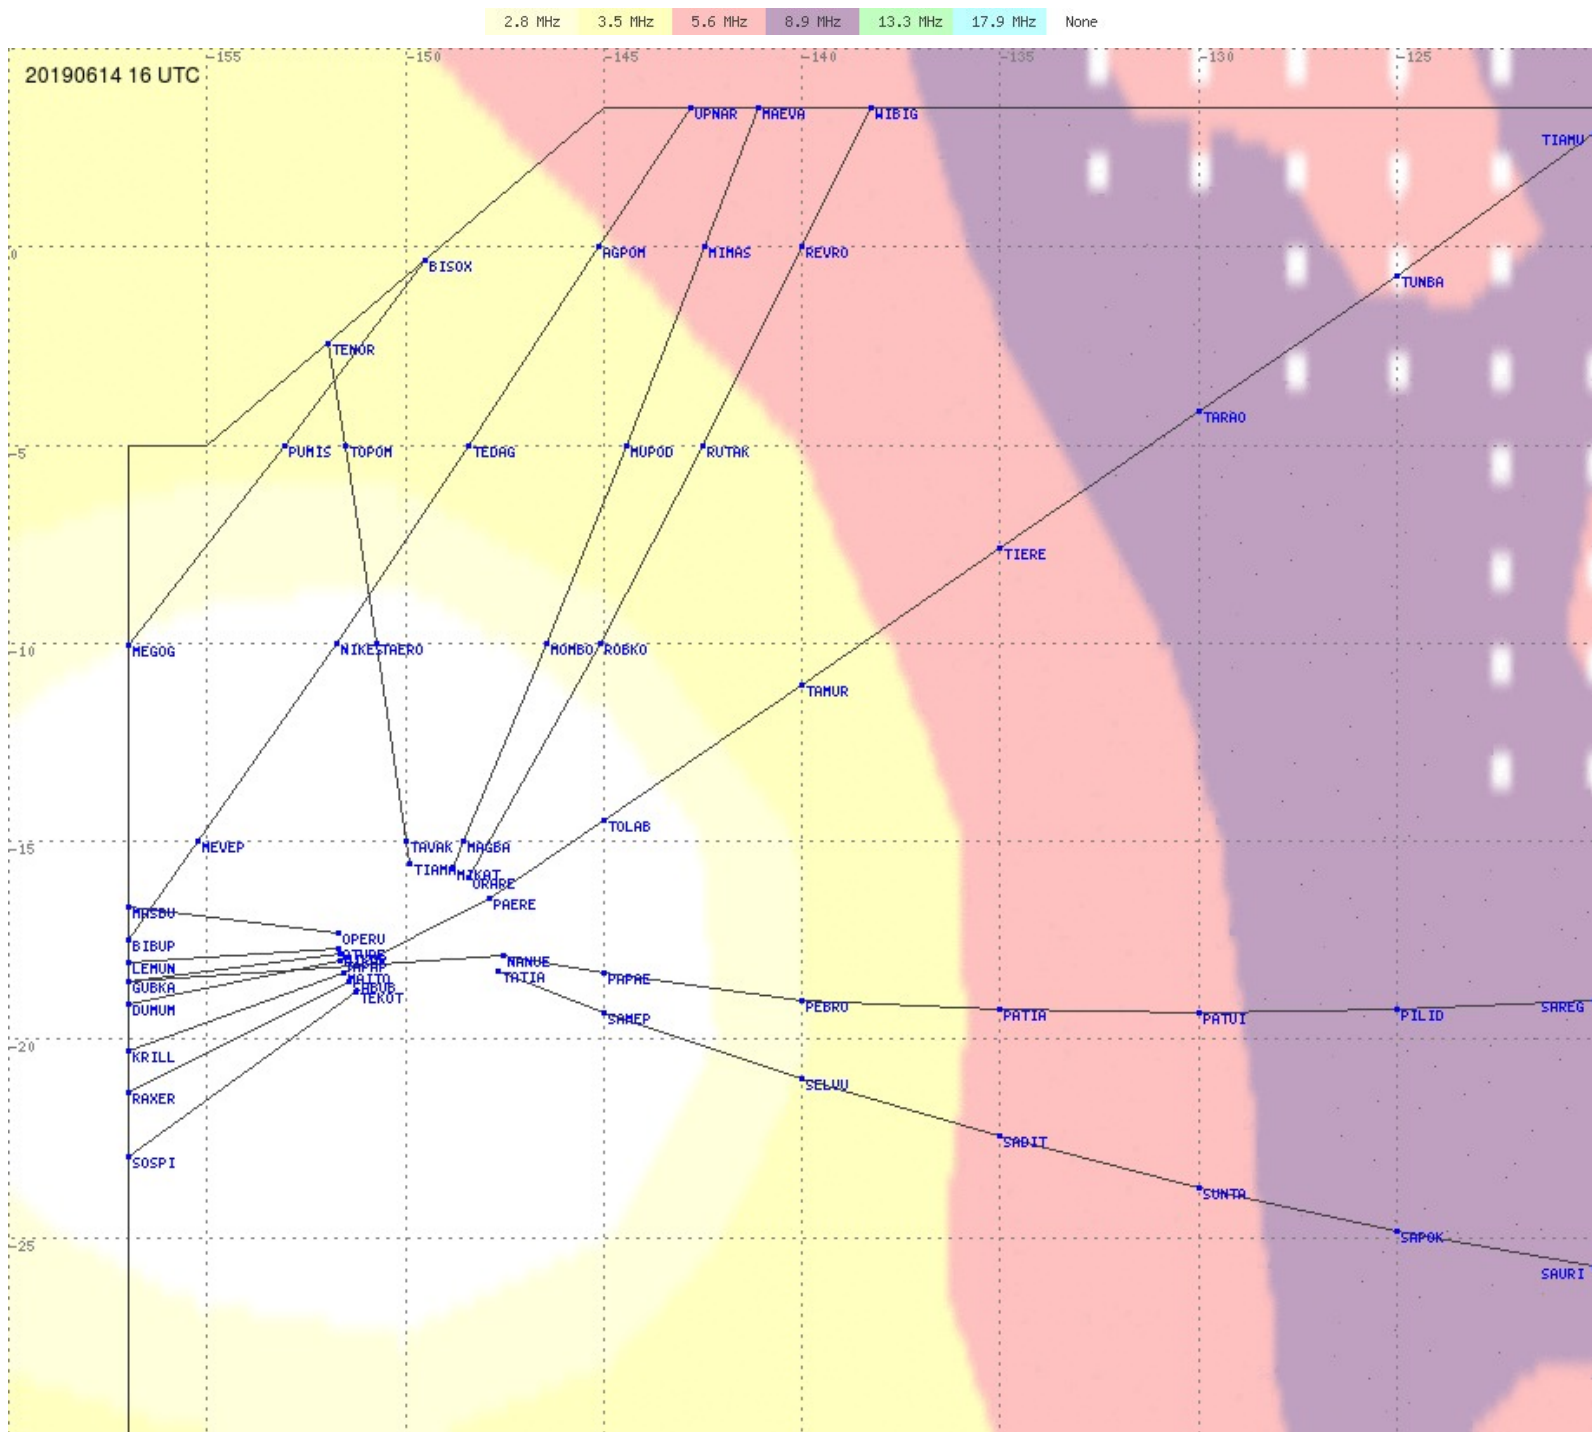

Tahiti FIR - HF Propag - 20190614