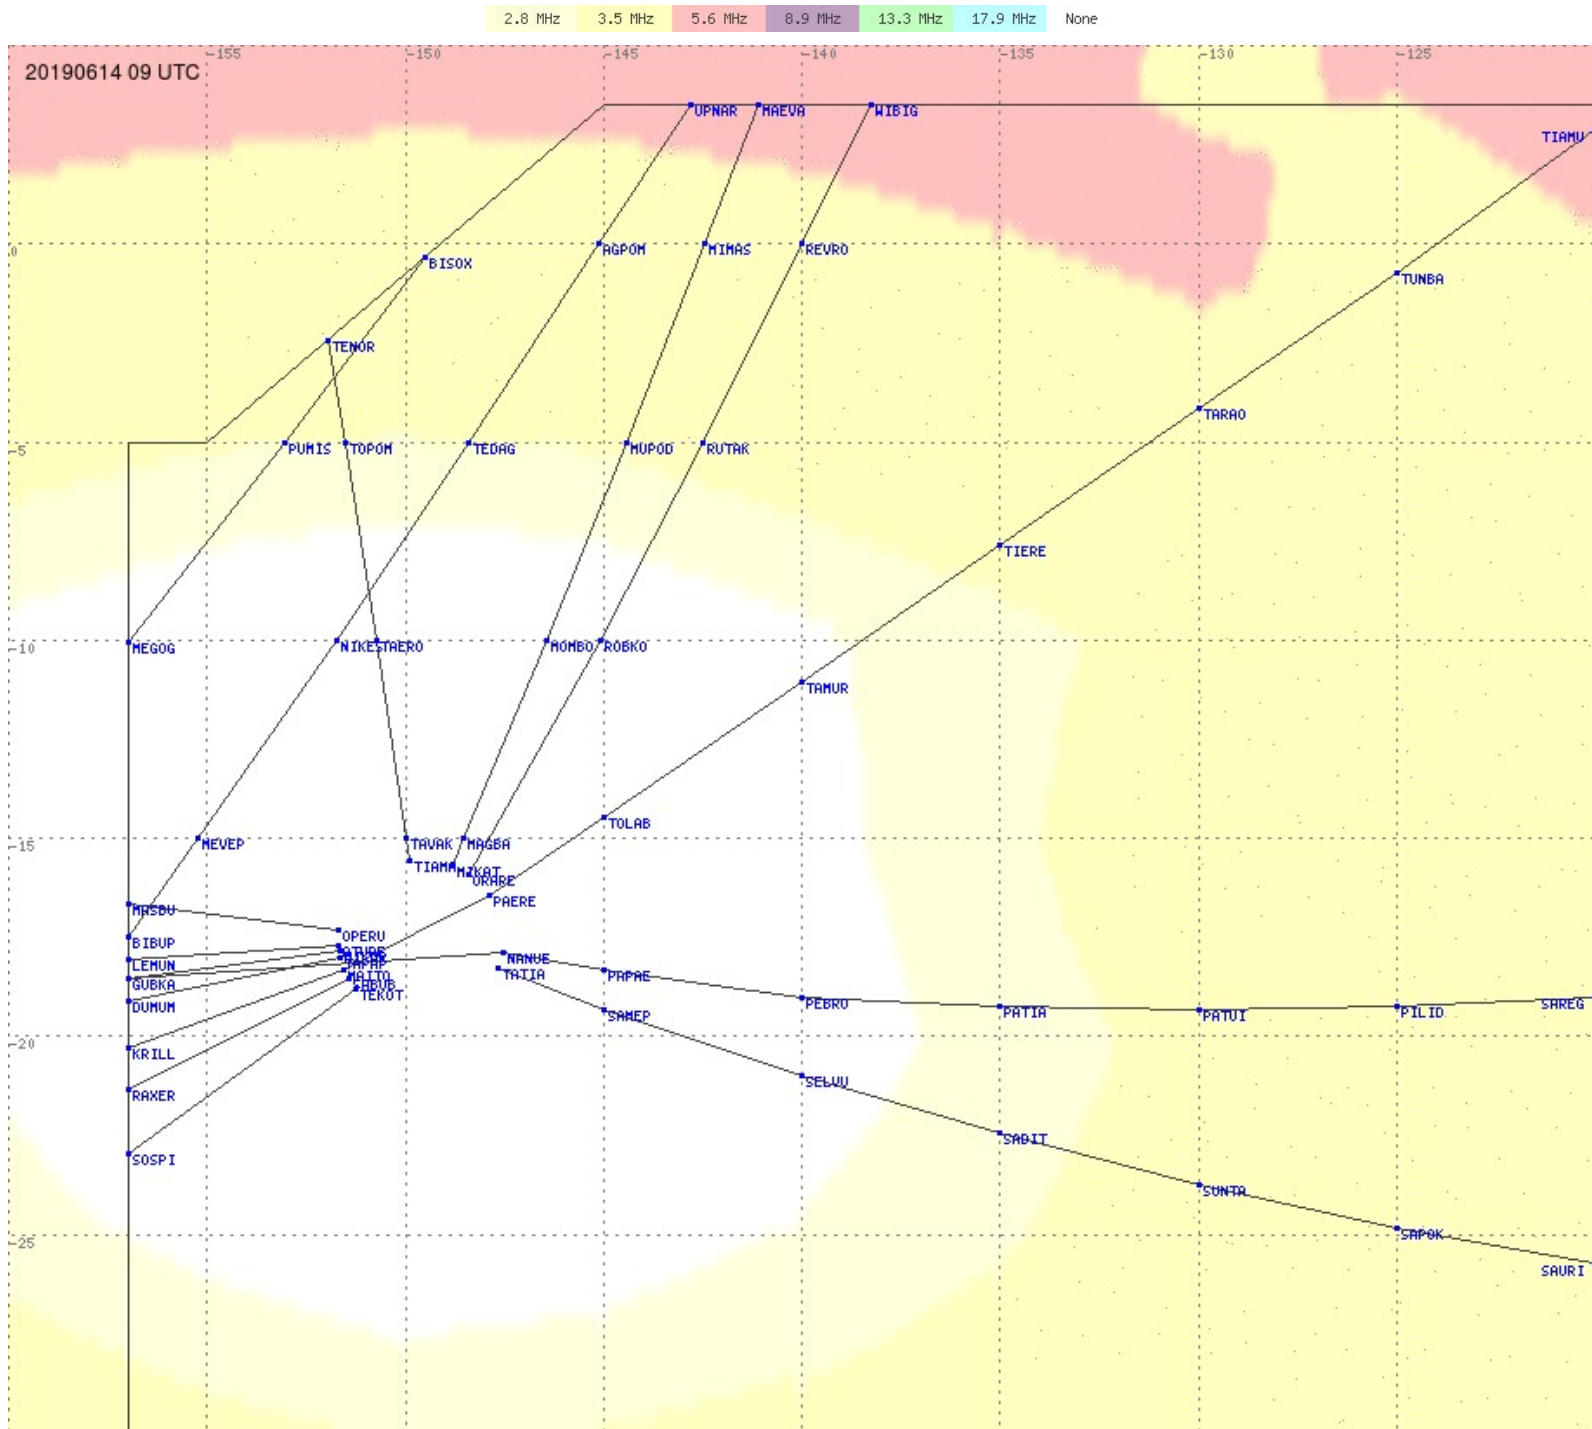

Tahiti FIR - HF Propag - 20190614