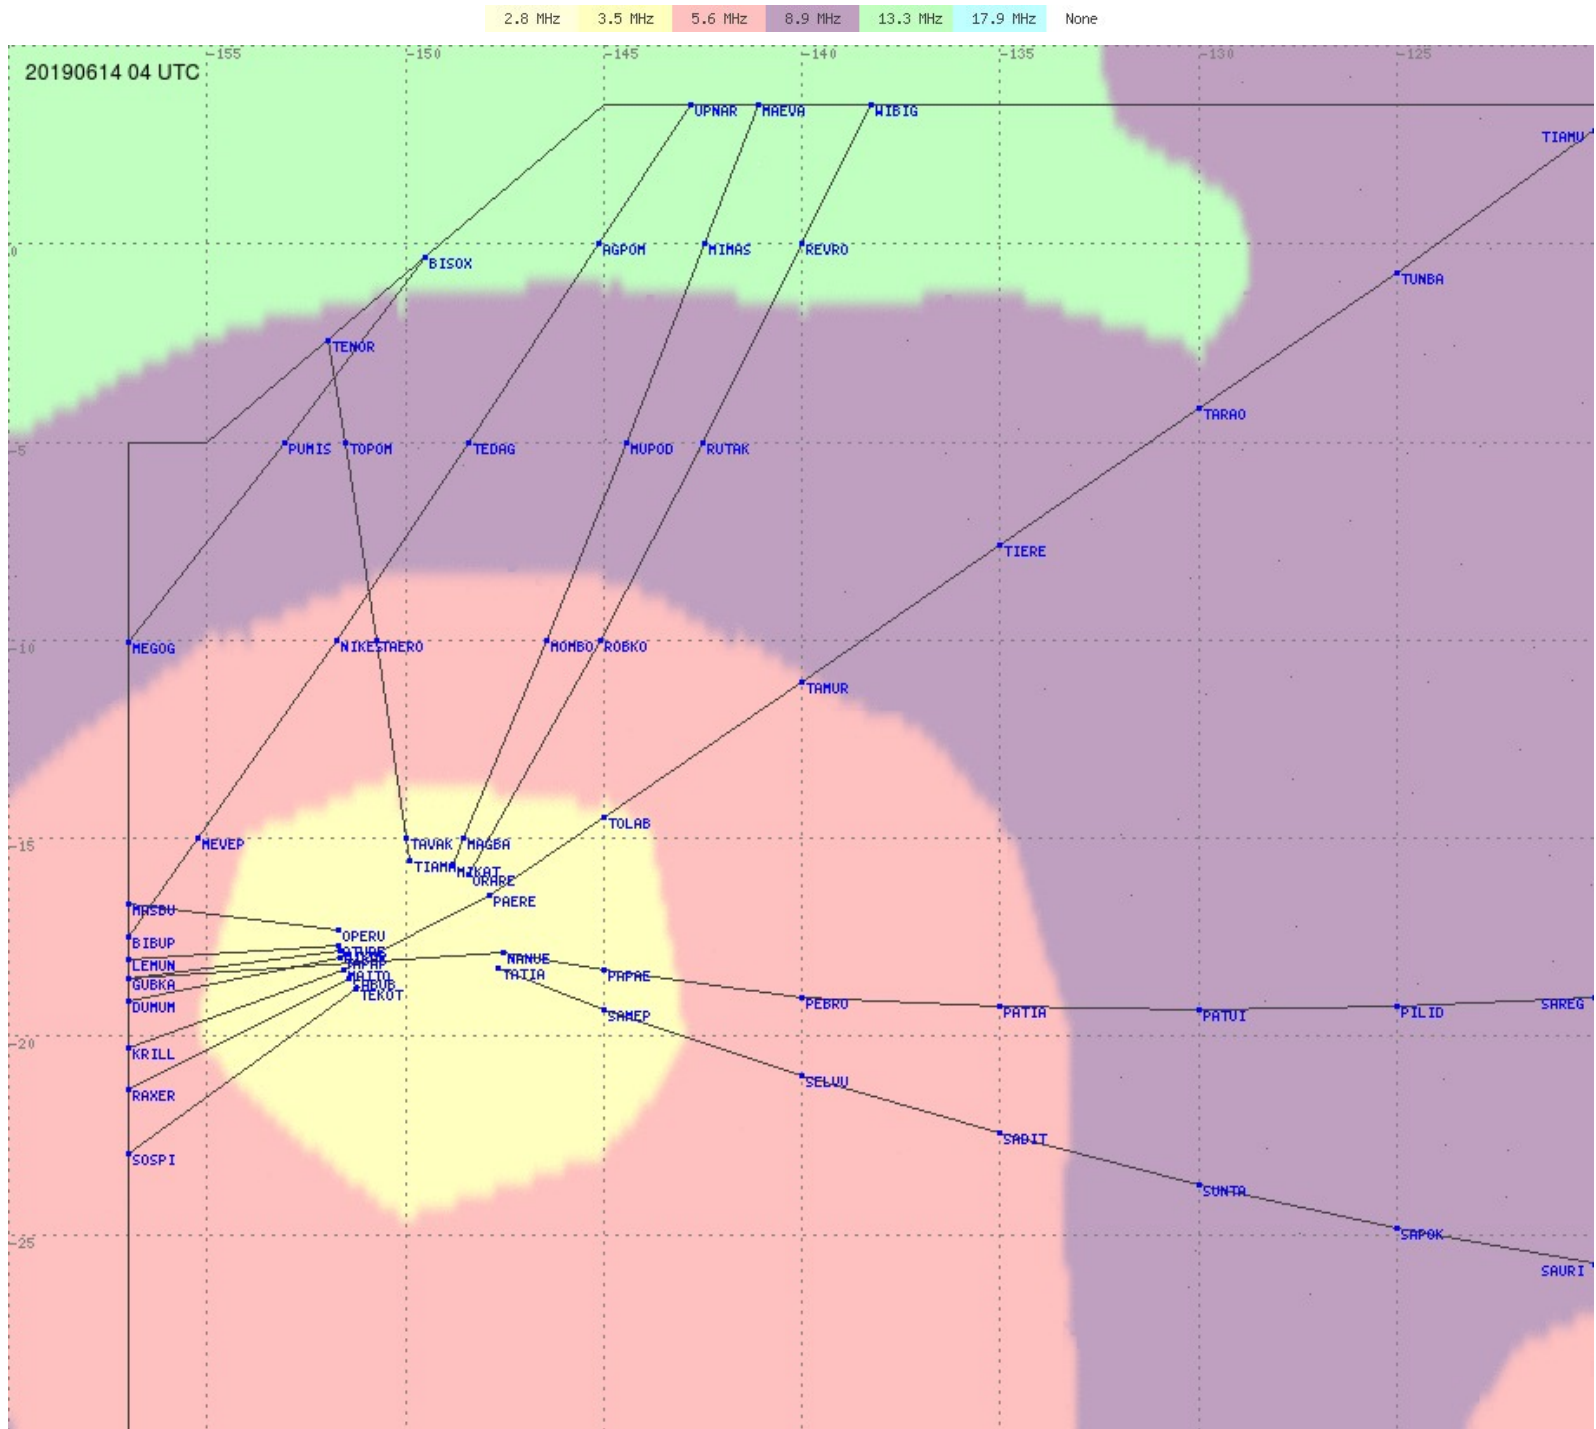

Tahiti FIR - HF Propag - 20190614