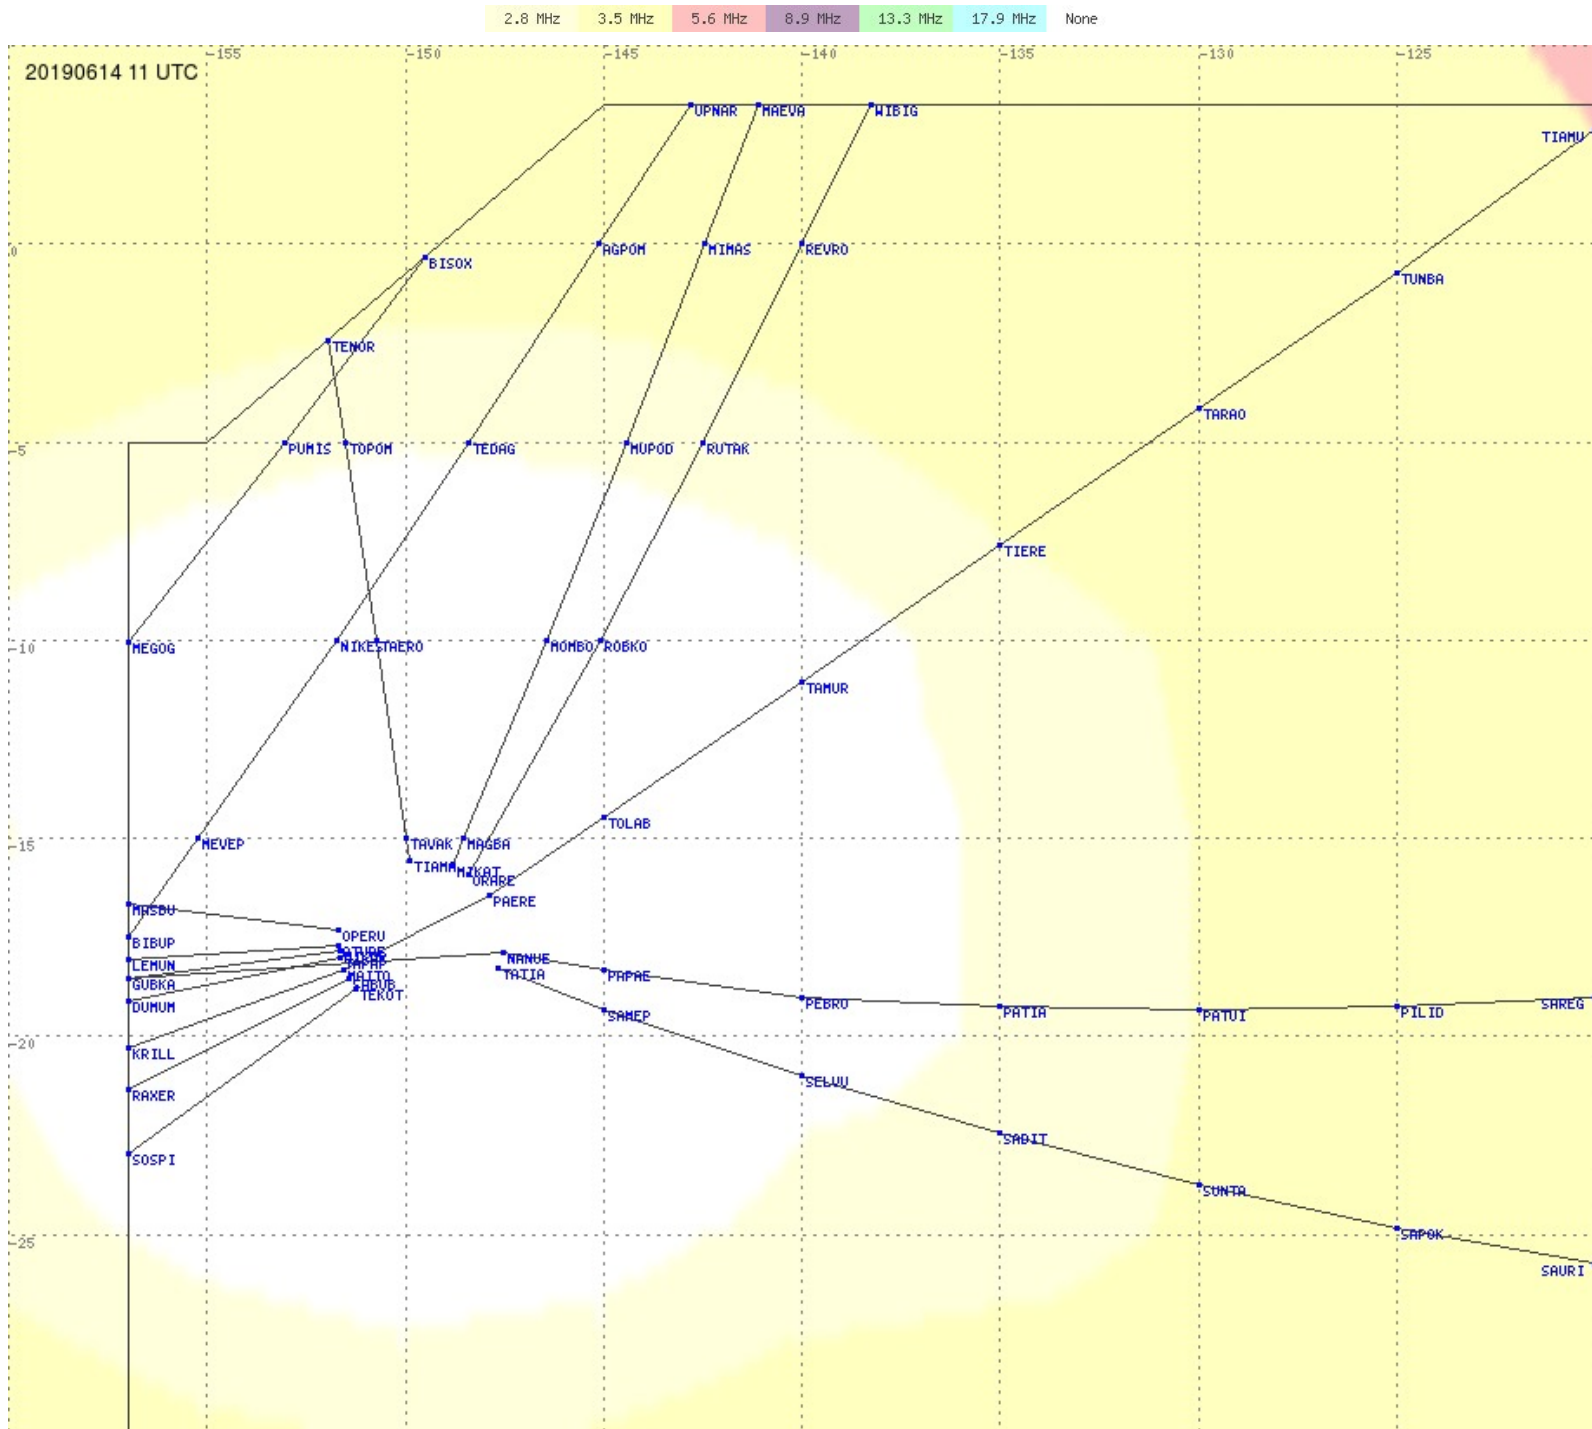

Tahiti FIR - HF Propag - 20190614