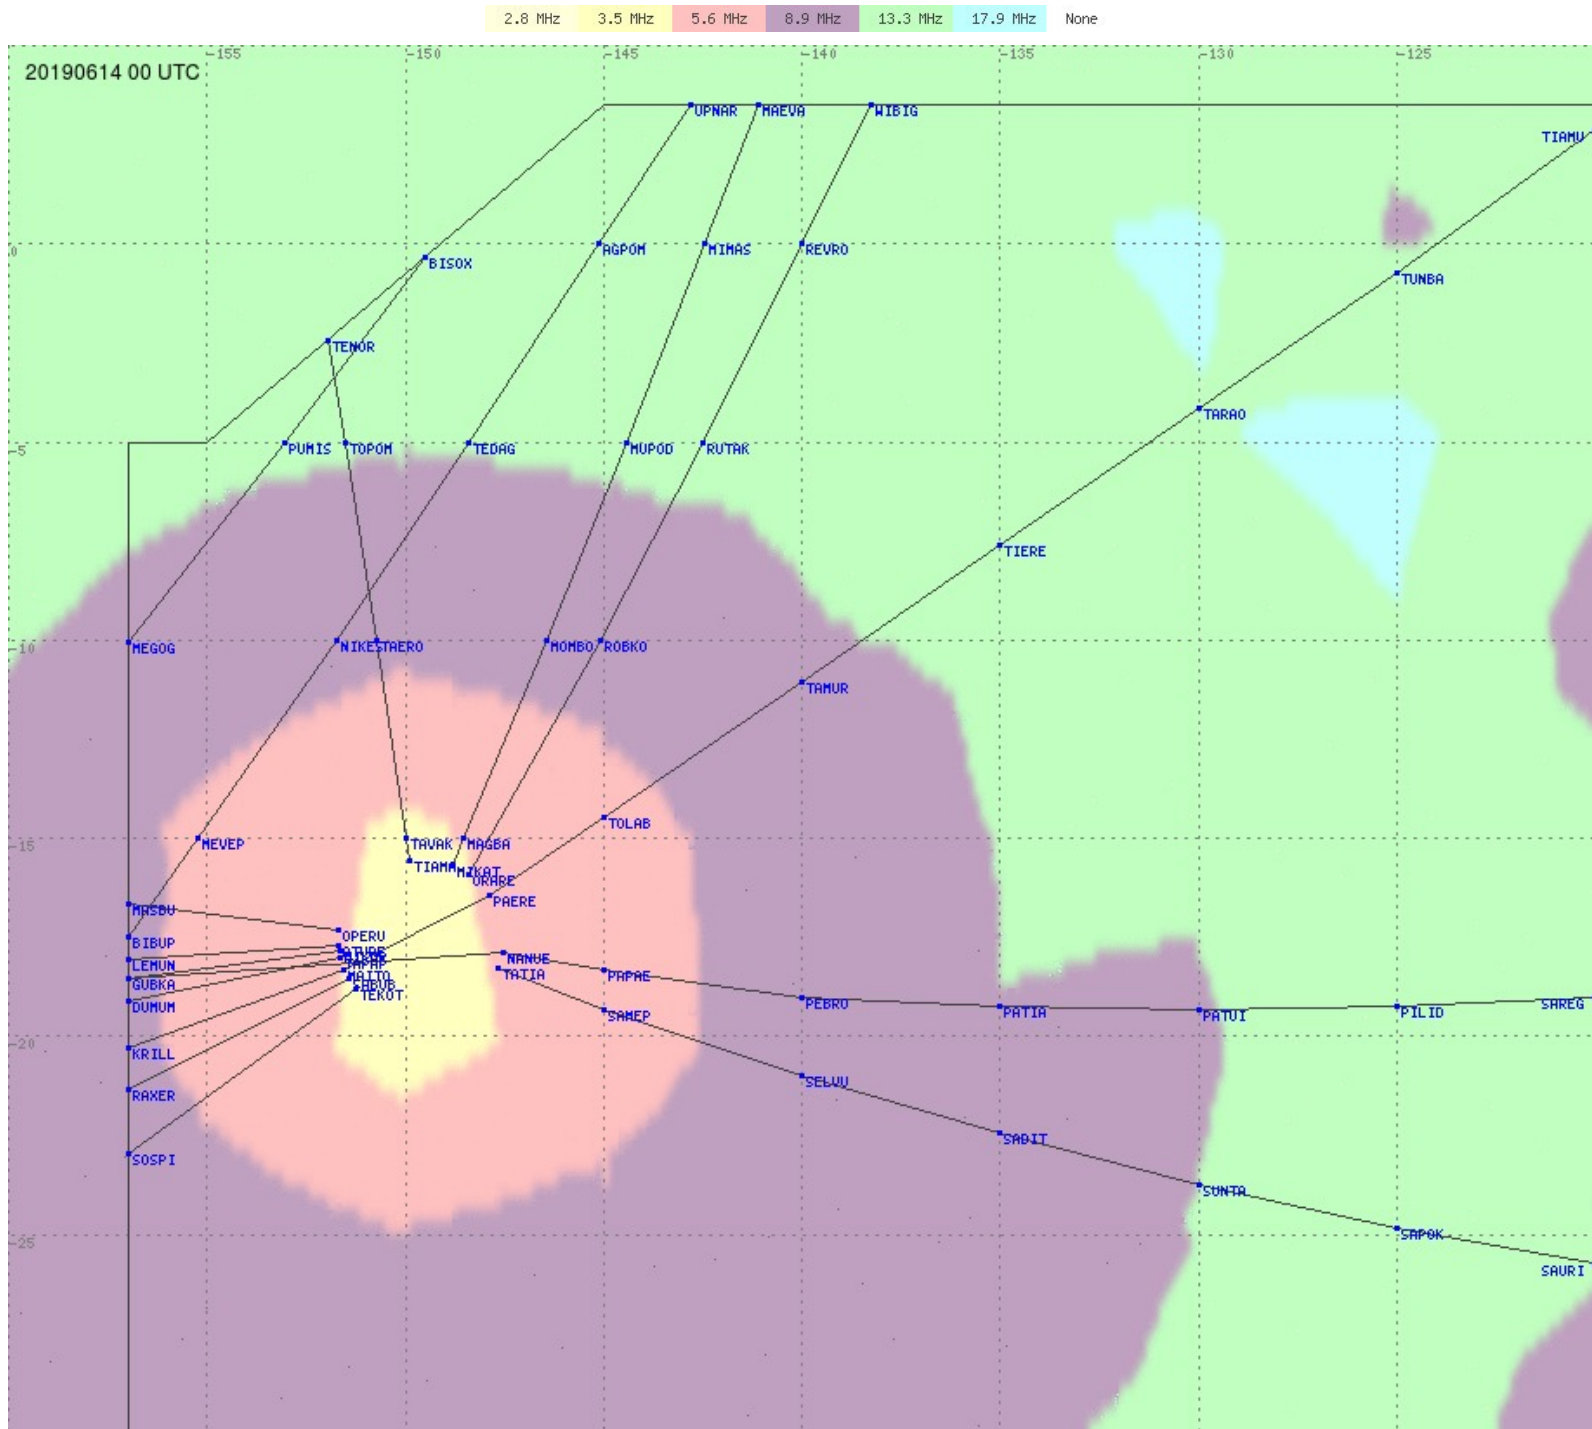

# Tahiti FIR - HF Propag - 20190614

# Tahiti FIR - HF Propag - 20190614

2.8 MHz 3.5 MHz 5.6 MHz 8.9 MHz 13.3 MHz 17.9 MHz None