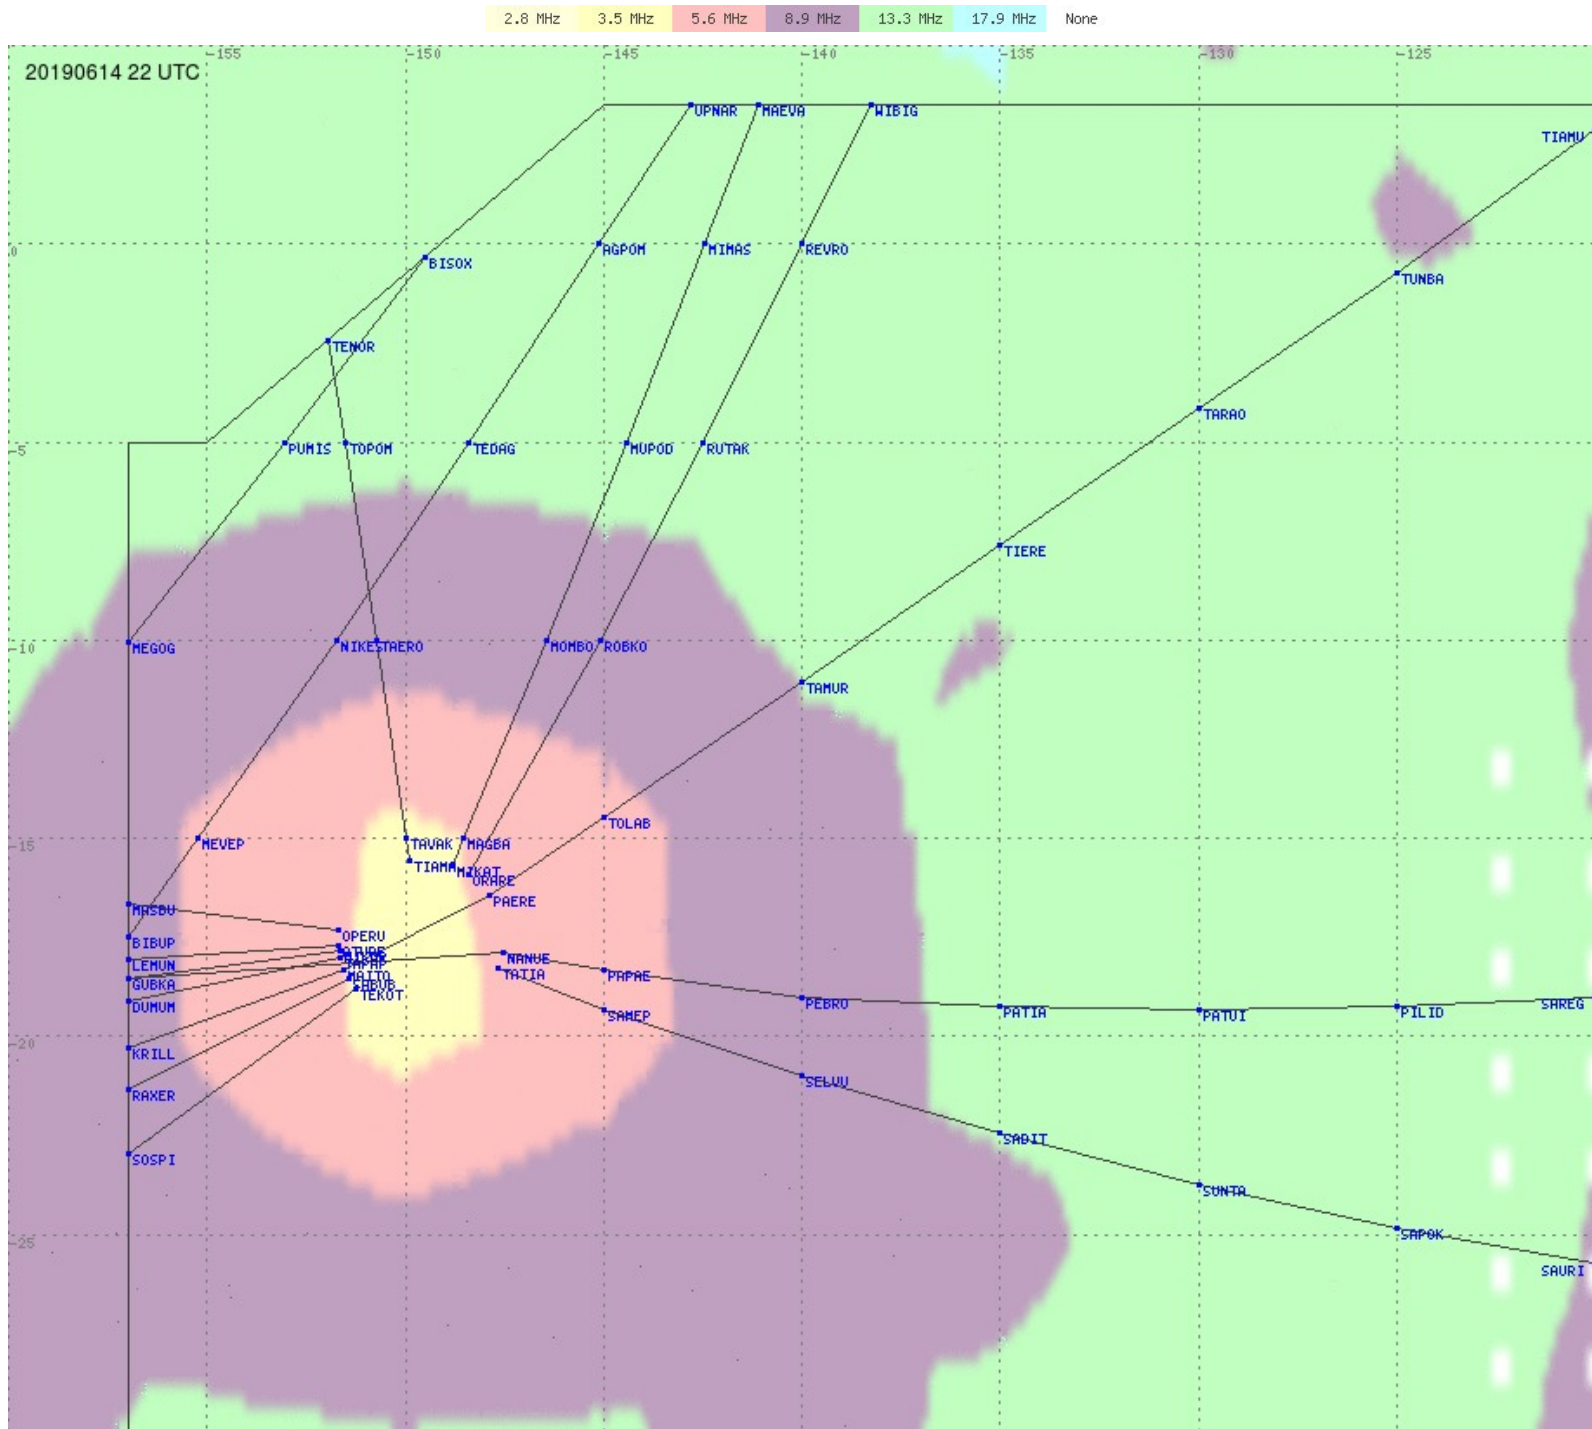

Tahiti FIR - HF Propag - 20190614