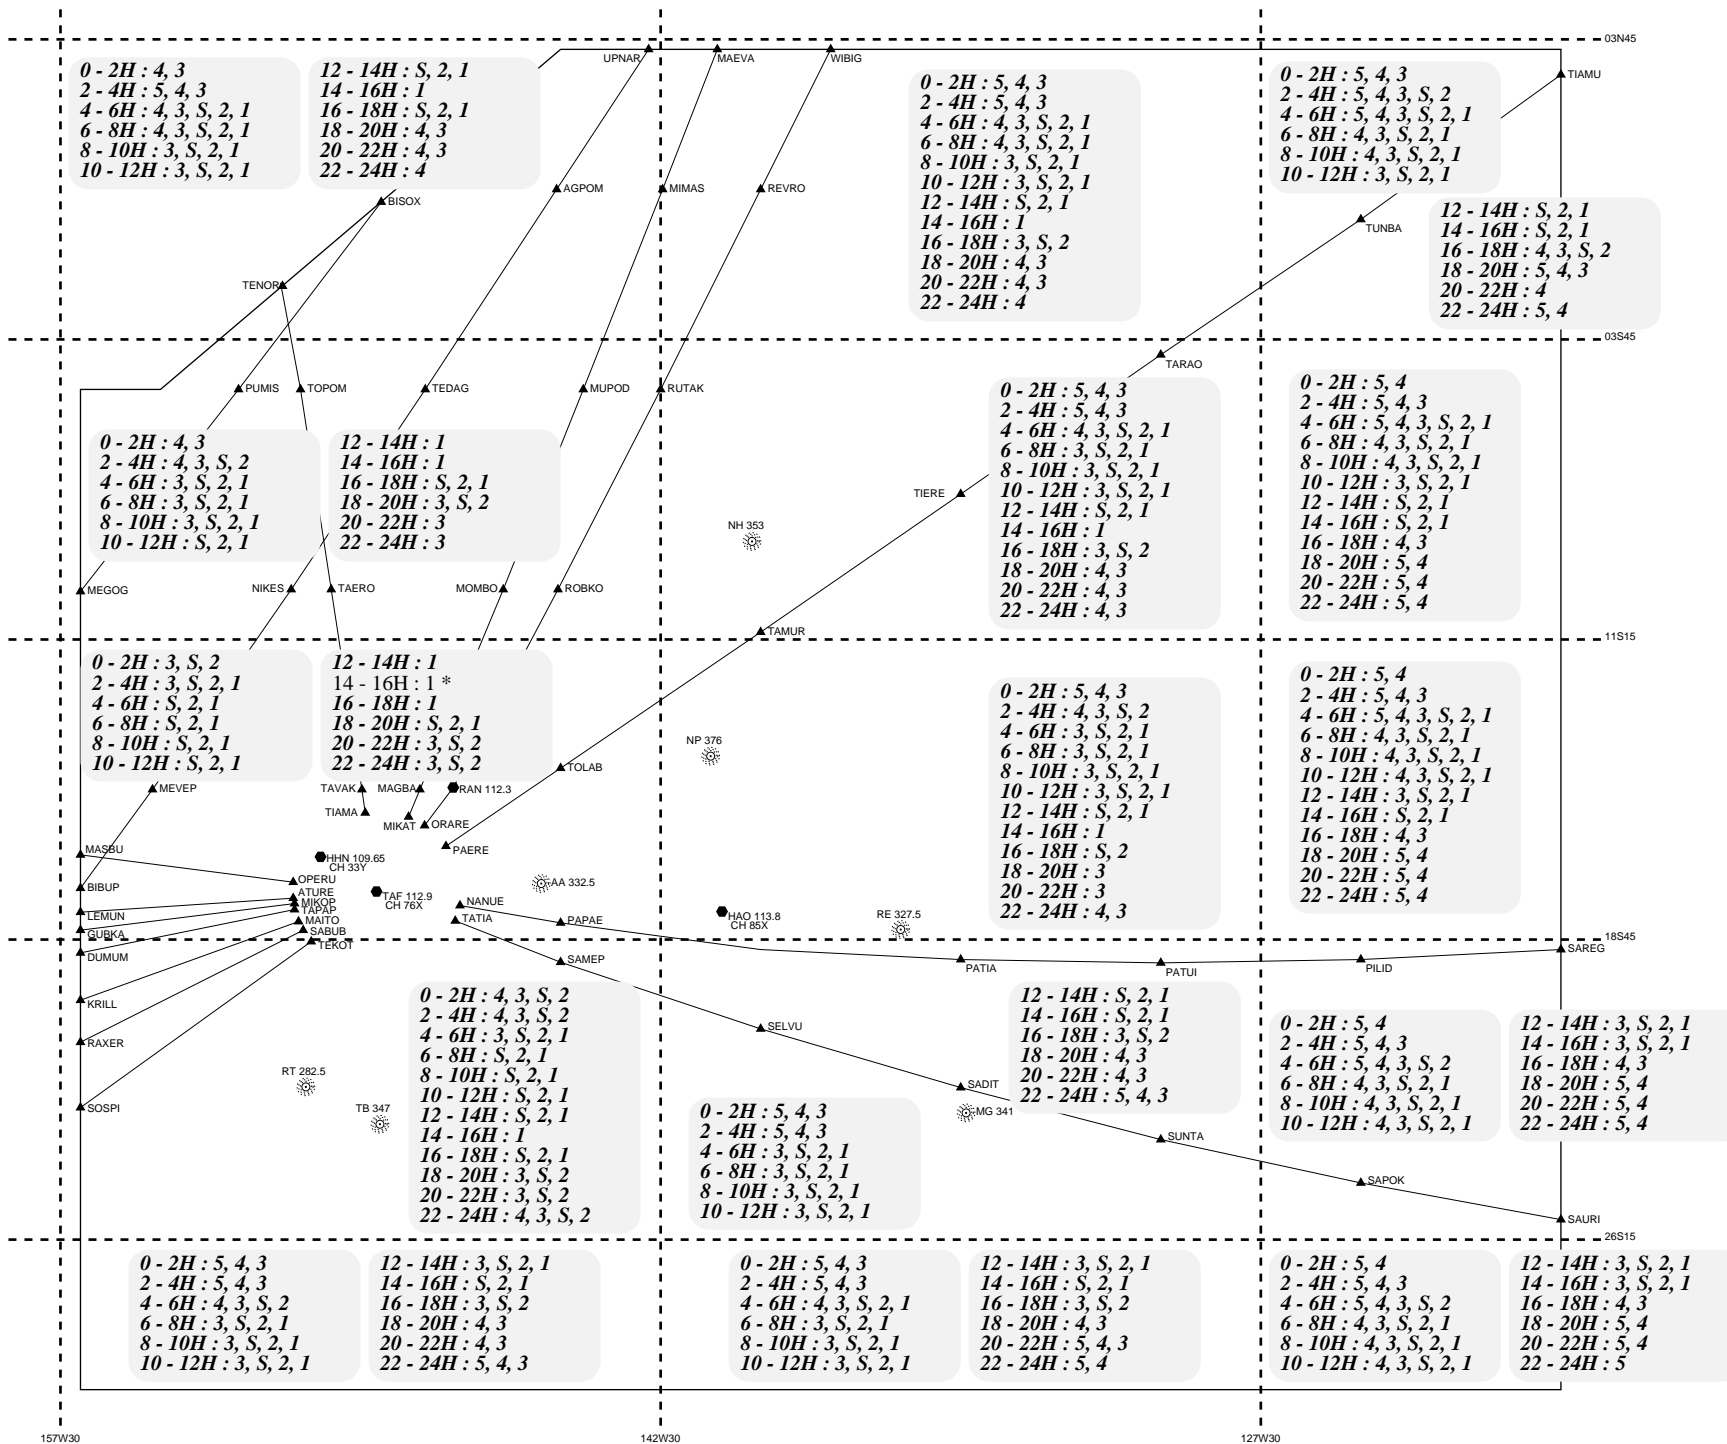

HF Propagation - January 2017

Tahiti Control HF frequencies :

- 1 : QN (3467 KHz)
- 2 : TX (5643 KHz)
- S : TT (5680 KHz SAR)
- 3 : VE (8867 KHz)
- 4 : YE (13261 KHz)
- 5 : ZA (17904 KHz)

Probability of Propagation :

- **Bold italic font** : 90%
- Regular font with * : 30%

Time indications are in UTC

Loss of HF contact :

if SATCOM or IRIDIUM equipped send position report by phone to Tahiti Control at **+ 689 40 86 11 55**

Happy New Year 2017

CIVIL AVIATION
French Polynesia

Techn Dept - HLR 2017

157W30

142W30

127W30

26S15

11S15

03S45

03N45